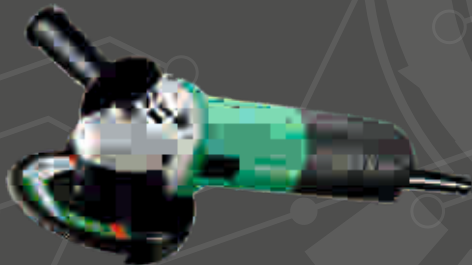

Akciová cena:

71,32 €

Katalógová cena:

78,87 €

Štandardné príslušenstvo:
Kľúč, prídavná rukoväť, DIA kotúč

| aretácia vretena k ľahšie výmene kotúča | nízka hlava pre ľahšiu manipuláciu | moderné ergonomické telo | moderný, efektívny motor novej generácie |