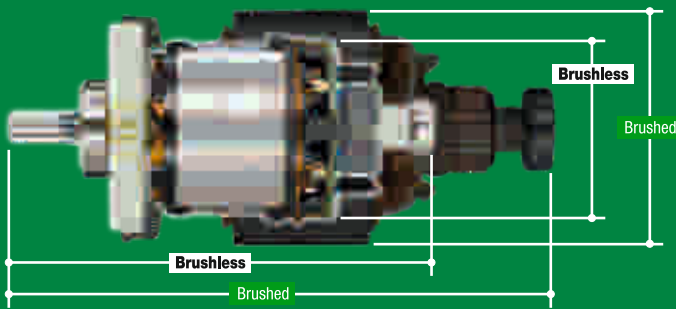

BRUSHLESS

Brushless Motor

Životnosť produktu je významne predĺžená odstránením problémov s opalovaním kotvy cievky, skratom závitú cievky či opotrebovaním komutátora a nie je potrebné vymieňať uhlíkové kefy.

HITACHI INŠPIRÁCIA PRE OSTATNÉ

BRUSHLESS – BEZUHLÍKOVÝ MOTOR

Hitachi originálne technológie bezuhlíkových motorov

* Porovnanie bezuhlíkového motora prístroja WR16SE a uhlíkového motora prístroja WE 16SA.

- žiadne spotrebné diely (uhlíky, rotor)
- Hitachi originálna riadiaca elektronika

vysoká životnosť
bezúdržbový

kompatibilný
s motorovým
generátorom

kompaktný
odľahčený

stabilný výkon
počas poklesu
napätia