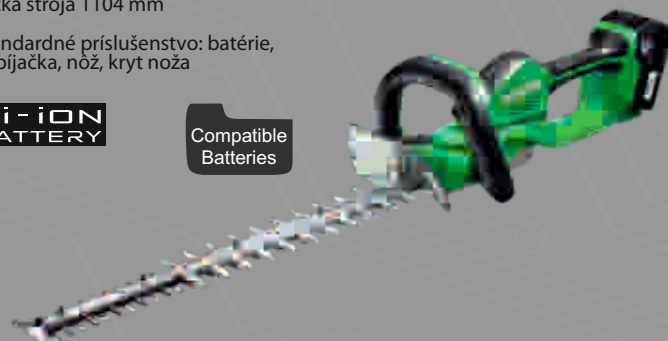

Štandardné príslušenstvo: batérie,
nabíjačka, nôž, kryt noža

Li-ion
BATTERY

Compatible
Batteries

Akciová cena:

395,85 €

Katalógová cena:

437,36 €

CH22EAP2WA 0,65 kW
BENZÍNOVÉ NOŽNICE NA ŽIVÝ PLOT