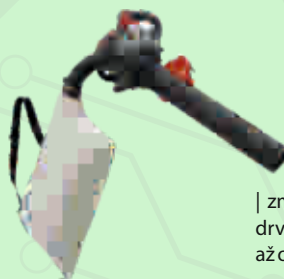

| Veľmi nízke hodnoty hluku, vibrácií a emisií robia tento fukár lídrom na trhu | vysáva iba s RB-HVA

Akciová cena:
339,25 €

Katalógová cena:
395,47 €

RB-HVA

| zmenšenie objemu lístia | vysoko výkonná drviaca turbína znižuje pôvodný objem listov až o 90% | iba sada bez vysávača |