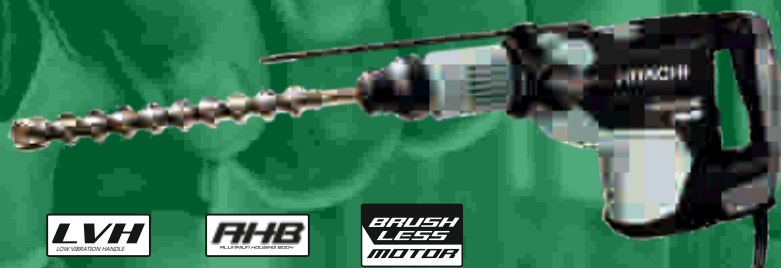

Štandardné príslušenstvo:
prídavná rukoväť, plastový kufor, hĺbkový doraz

Akciová cena:

980,75 €

Katalógová cena:

1131,70 €

| elektropneumatický príklep | úchyt SDS-MAX | bezpečnostná trecia spojka | najvyššia rýchlosť vŕtania vo svojej triede | rukoväť zmiernujúce vibrácie | hliníkové telo | dve funkcie - vŕtanie s príklepom / sekacie | plynulá regulácia otáčok | veľký spínač pre pohodlnú prácu v rukaviach |