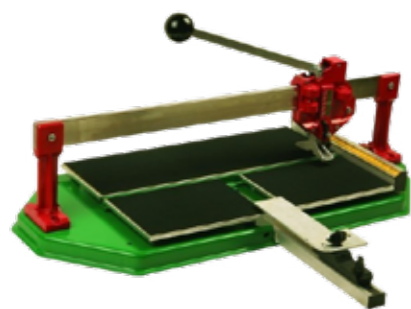

REZAČKA NA DLAŽBY SUPER PRO 600

Záloha – 70 €

Poradové číslo:	63
Požičovné za 3 hod.:	3 €
Požičovné za 1 deň:	6 €
Požičovné za víkend:	12 €
Požičovné za týždeň:	24 €

Popis:

Dĺžka rezu: 600mm
Uholpriechne rezy: 420 x 420mm
Hrúbka dlažby: 5 - 19mm
Hmotnosť: 18kg
K dispozícii aj rezačka vo veľkosti 160 cm