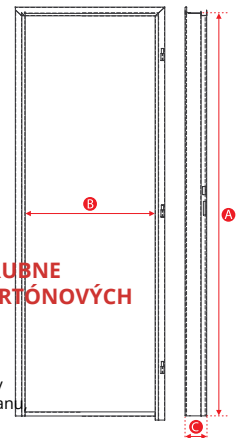

### ZVÁRANÉ SIETE

Vyrobené z betonárskej rebrovanej ocele, vhodné ako výstuž do betónu, rozmery siete 3000x2000 mm

Typ	Rozmery oka	Cena/ks
S 4	200x200 mm	<b>4,99</b>
S 5	200x200 mm	<b>5,99</b>