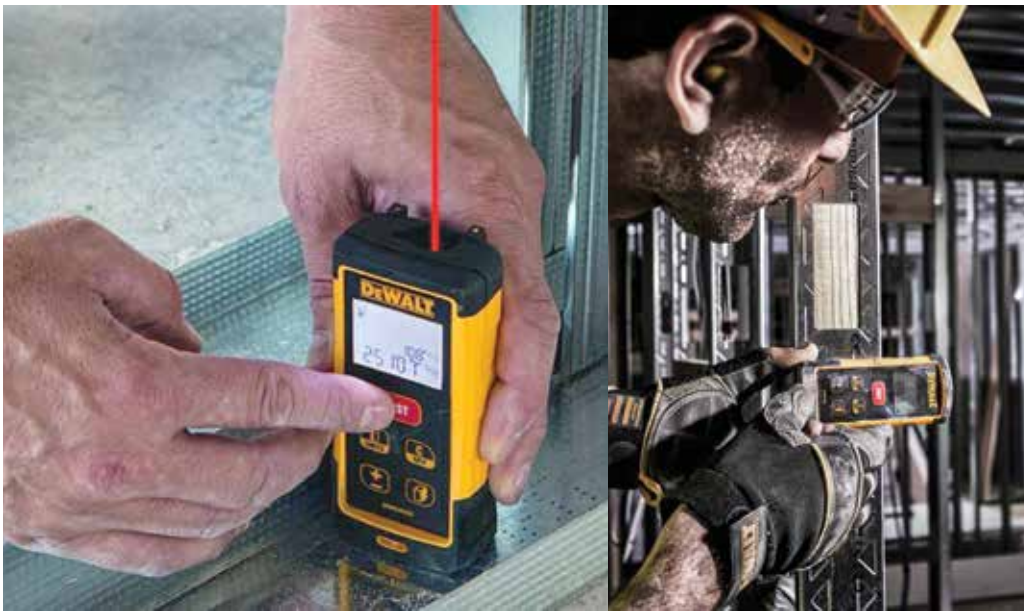

Pre ručné zhotovenie štrukturovaných dekoratívnych omietok, zrnitosť 1 mm, aplikačná hrúbka 1 mm

8,99 € / 25 kg

Leier KOMÍNOVÝ SYSTÉM SMART IDEÁLNY PRE RODINNÉ DOMY

Výška 5 m, priemer 20 cm, napojenie 45°

359,- €

Výška 5 m, priemer 20 cm, napojenie 90°

399,- €

DEWALT

LASEROVÝ MERAČ VZDIALENOSTÍ DEWALT DW03050

Dosah 50 m, max. odchýlka 1,5 mm, pamäť 5-tich meraní, kontinuálne meranie, meranie vzdialeností, plochy, objemu, funkcia nepriameho merania výšky - Pytagorova veta, odčítanie a pričítanie meraných hodnôt, trieda laseru 2, počet lúčov 1, ochrana proti prachu a vode IP65, odolá pádu z 2 m, napájanie 2x1,5 V, výborná ergonómia, hmotnosť 0,15 kg