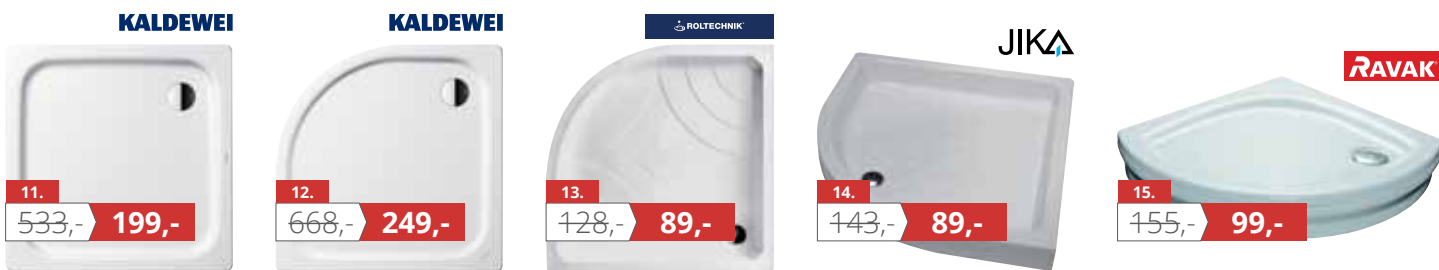

TOTÁLNY SANIT

Č.	NÁZOV	KATALÓGOVÁ CENA	ZĽAVA	VÝPREDAJOVÁ CENA
1.	SPRCHOVÝ KÚT HUPPE 501 DESIGN Štvrtkruh 90x90 cm, výška 190 cm, strieborné prevedenie, 6 mm sklo Intima	740,-	-46%	399,-
2.	SPRCHOVÝ KÚT RIHO SCANDIC S104 Štvorcový rohový kút 100x80 cm, výška 200 cm, 8 mm číre bezpečnostné sklo	648,-	-46%	349,-
3.	SPRCHOVÝ KÚT SAPHO VITRA LINE Obdĺžnikový kút 120x80 cm, výška 200 cm, trojstenová zástena bez držiakov osušky	950,-	-49%	479,-
4.	SPRCHOVÝ KÚT RAVAK BRILLIANT GSDPS Štvorcový rohový kút 80x80 cm, výška 195 cm, 8 mm číre bezpečnostné sklo	480,-	-59%	199,-
5.	SPRCHOVÉ DVERE ROLTECHNIK TCOL1 Šírka 90 cm, výška 182 cm, prevedenie chróm, 6 mm bezpečnostné sklo Nanoglass	385,-	-48%	199,-
6.	SPRCHOVÉ DVERE HUPPE ST 800 Šírka 80 cm, výška 190 cm, prevedenie chróm, 6 mm bezpečnostné sklo AntiPlaque	530,-	-44%	299,-
7.	DVERE DO NIKY BESTLINE BLK NC Šírka 80 cm, výška 195 cm, bezrámové, 8 mm bezpečnostné sklo Bestglass	403,-	-51%	199,-
8.	DVERE DO NIKY RAVAK BLIX BLDP2 Šírka 120 cm, výška 190 cm, rám biely, orientácia L/R, 8 mm bezpečnostné sklo	239,-	-59%	99,-

Č.	NÁZOV	KATALÓGOVÁ CENA	ZĽAVA	VÝPREDAJOVÁ CENA
9.	SPRCHOVÉ DVERE ROLTECHNIK SDNL1 Šírka 60 cm, výška 200 cm, prevedenie chróm, 6 mm bezpečnostné sklo Nanoglass	480,-	-46%	259,-
10.	SPRCHOVÉ DVERE ROLTECHNIK ECDO1 Šírka 80 cm, výška 200 cm, prevedenie hliník, 6 mm bezpečnostné sklo Nanoglass	492,-	-49%	249,-
11.	SMALTOVANÁ VANIČKA KALDEWEI DUSCHPLAN Smaltovaná oceľ 3,5 mm, rozmery 75x80x6,5 cm, záruka 30 rokov	533,-	-63%	199,-
12.	SMALTOVANÁ VANIČKA KALDEWEI ZIRKON Smaltovaná oceľ 3,5 mm, rozmery 90x90x6,5 cm, záruka 30 rokov	668,-	-63%	249,-
13.	AKRYLÁTOVÁ VANIČKA ROLTECHNIK HAWAII Štvrtkruhová vanička, rozmery 90x90x16 cm, farba biela, vysoká tuhosť a životnosť	128,-	-30%	89,-
14.	KERAMICKÁ VANIČKA JIKA RAVENNA Štvrtkruhová vanička, rozmery 80x80x11 cm, farba biela, vysoká tuhosť a životnosť	143,-	-38%	89,-
15.	AKRYLÁTOVÁ VANIČKA RAVAK MODUS EX Štvrtkruhová vanička, rozmery 89x89x18 cm, farba biela, vysoká tuhosť a životnosť	155,-	-36%	99,-