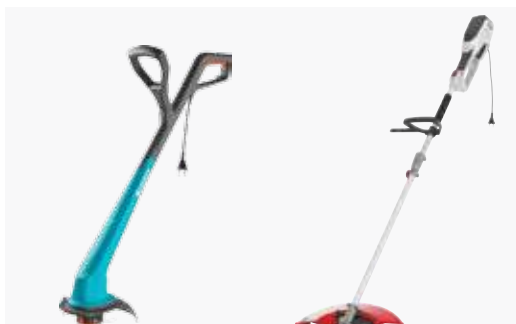

79,- €

AL-KO

AKUMULÁTOROVÁ KOSAČKA AL-KO MOWEO 3.85 LI

Rada EneqFlex, akumulátor 40 V/4 Ah/Li-Ion, doba nabíjania 1,5h, šírka záberu 37 cm, výška strihu 25-75 mm (6 polôh), zberný kôš 45 l, kosenie, zberanie, hmotnosť 17 kg

279,- €

GARDENA

TELESKOPICKÁ STRIHACIA KOPIJA STARCUT 410 PLUS

Teleskopická Al násada 2,3-4,1 m, dosah vrátane užívateľa až 6,5 m, max. strihaný priemer 32 mm, kladkový prevodový mechanizmus, záruka 25 rokov

74,- €

GARDENA

ELEKTRICKÝ VYŽÍNAČ SMALLCUT 300/23

Výkon 300 W, priemer záberu 230 mm, priemer struny 1,5 mm, prídavná rukoväť pre kosenie v stoji, hmotnosť 2 kg

35,90 €

AL-KO

ELEKTRICKÝ VYŽÍNAČ AL-KO BC 1200 E