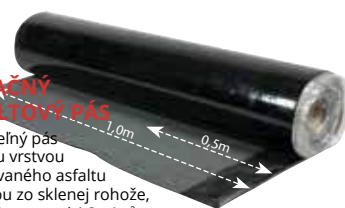

Typ	Rozmery	Cena/bal
Emporio V60 S35	10x1,0 m	18,90