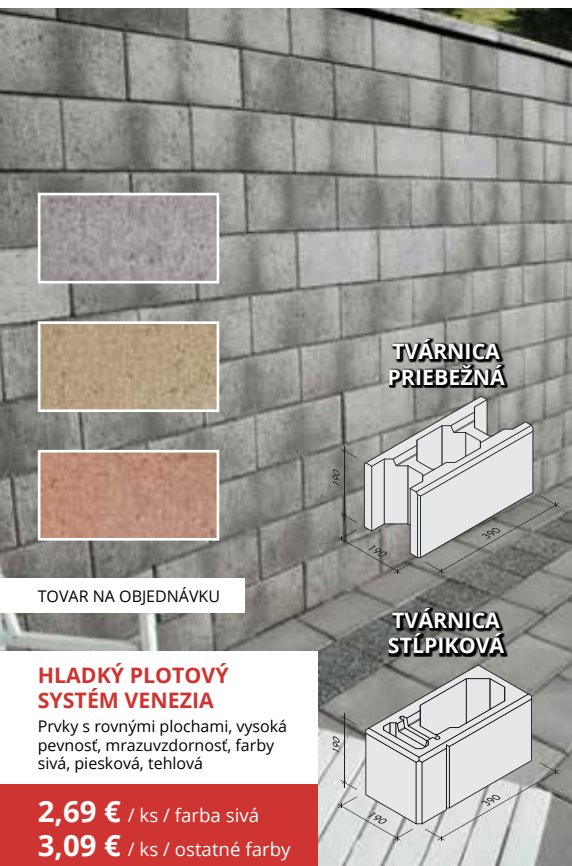

A - TVÁRNICA JEDNOSTRANNE ŠTIEPANÁ

B - TVÁRNICA DVOJSTRANNE ŠTIEPANÁ

OKRASNÉ TVÁRNICE ŠTIEPANÉ

Rozmery 39x19,5x19 cm, farba sivá, tvarovky z vibrolisovaného betónu, povrch imitujúci vzhľad štiepaného kameňa, vysoká pevnosť, mrazuvzdornosť, využitie na deliace, oporné, okrasné steny, oplotenia a pod.

2,49 € / m² / A - tvárnica
3,19 € / m² / B - tvárnica

TVÁRNICA PRIEBEŽNÁ

TVÁRNICA STĽPIKOVÁ

TOVAR NA OBJEDNÁVKU

HLADKÝ PLOTOVÝ SYSTÉM VENEZIA

Prvky s rovnými plochami, vysoká pevnosť, mrazuvzdornosť, farby sivá, piesková, tehlová

2,69 € / ks / farba sivá
3,09 € / ks / ostatné farby