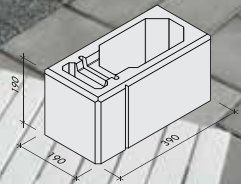

TVÁRNICA STĽPIKOVÁ

TOVAR NA OBJEDNÁVKU

HLADKÝ PLOTOVÝ SYSTÉM VENEZIA

Prvky s rovnými plochami, vysoká pevnosť, mrazuvzdornosť, farby sivá, piesková, tehlová

2,69 € / ks / farba sivá
3,09 € / ks / ostatné farby