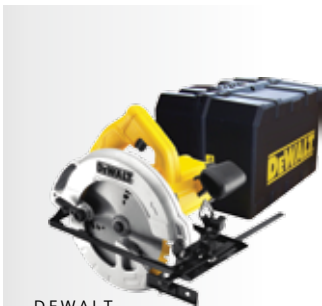

DEWALT
**KOTÚČOVÁ PÍLA
DEWALT DWE560**

Príkion 1,35 kW, otáčky 5500/min, priemer kotúča 184 mm, max. hĺbka rezu 45°/42 mm, 90°/65 mm, rezanie pod uhlom 0-48°, hmotnosť 3,7 kg, odolný kufrik TSTAK

155,95 € / 195,95-€