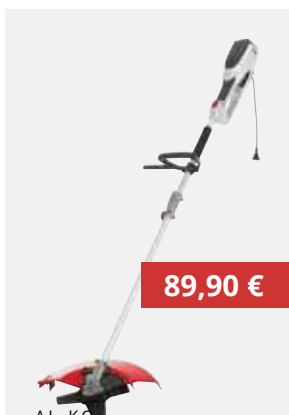

Batéria Li-Ion 3,6 V/2,5 Ah bez pamätového efektu, šírka záberu 80 mm, doba nabíjania 3 h, prevádzková doba 50 min, teleskopická rukoväť, hmotnosť 1,1 kg

65,90 €

**GARDENA
ELEKTRICKÝ PLOTOSTRIH
EASYCUT 420/45**

Výkon 420 W, dĺžka lišty 450 mm, maximálny priemer strihaného materiálu 16 mm, hmotnosť 2,7 kg

79,- €

**MCCULLOCH
ELEKTRICKÁ REŤAZOVÁ PÍLA
MCCULLOCH CSE1835**

Napájanie 230 V, menovitý výkon 1,8 kW, odporúčaná dĺžka lišty 35-40 cm, bočné napínanie reťaze, dĺžka kábla 0,7 m, hmotnosť 3,5 kg

35,90 €

**GARDENA
ELEKTRICKÝ VÝŽINAČ
SMALLCUT 300/23**

Výkon 300 W, priemer záberu 230 mm, priemer struny 1,5 mm, prídavná rukoväť pre kosenie v stoji, hmotnosť 2 kg

89,90 €

**AL-KO
ELEKTRICKÝ VÝŽINAČ
AL-KO BC 1200 E**