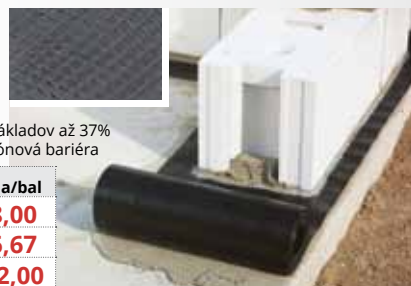

DÖRKEN ZÁBRANA PROTI VZLÍNAJÚCEJ VLHKOSTI DELTA-DPC 500

Vhodná pre murované stavby a drevostavby, pokládka na sucho bez penetrácie a natavovania ohňom, úspora nákladov až 37% oproti bežným asfaltovým pásom, protirádónová bariéra

Rozmery (šxd)	Bal/m²	Cena/bal
0,30 x 50 m	15,00	28,00
0,50 x 50 m	25,00	46,67
1,20 x 50 m	60,00	112,00