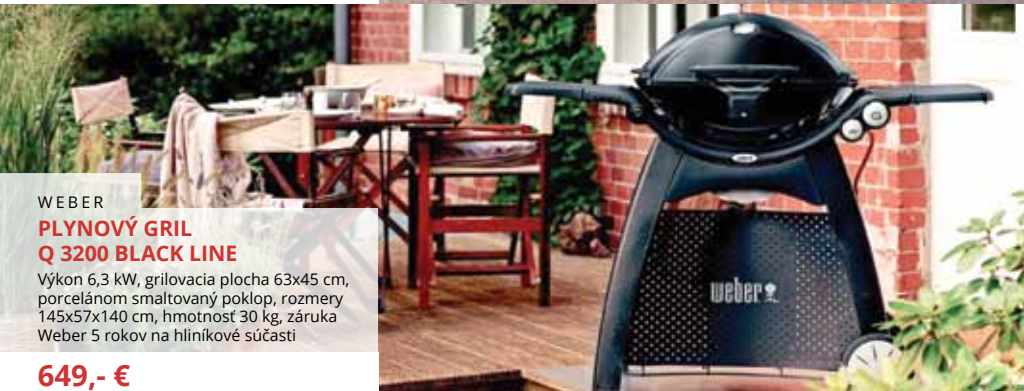

Softshell, rôzne veľkosti, na prácu aj voľný čas

27,95 € 34,95-€

**DELTAPLUS
SANDÁLE
BRISBANE S1**

Materiál koža/PU, rôzne veľkosti

21,95 € 29,95-€

**WEBER
PLYNOVÝ GRIL
SPIRIT E-320 ORIGINAL**

Výkon 9,4 kW, grilovacia plocha 60x45 cm, bočný varič 3,5 kW, porcelánom smaltovaný poklop, rozmery 132x82x160 cm, hmotnosť 47 kg, záruka Weber 25 rokov

899,- €

**WEBER
PLYNOVÝ GRIL
Q 3200 BLACK LINE**

Výkon 6,3 kW, grilovacia plocha 63x45 cm, porcelánom smaltovaný poklop, rozmery 145x57x140 cm, hmotnosť 30 kg, záruka Weber 5 rokov na hliníkové súčasti

649,- €