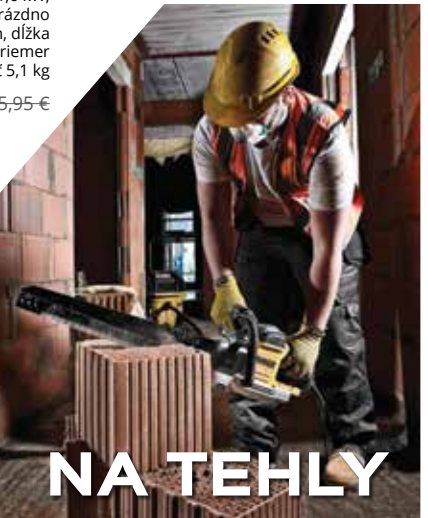

DELTAPLUS
BEZPEČNOSTNÁ PRILBA
BASEBALL DIAMOND V UP
Materiál ABS, 3 textilné pásy, potný pásek, systém ROTOR nastavenia veľkosti
9,95 € 13,50 €

DELTAPLUS
PRACOVNÉ
OKULIARE BRAVA2
Jednošošovkové prevedenie, materiál polykarbonát, UV 400
0,99 € 2,29 €

GEBOL
PRACOVNÉ RUKAVICE
VELUR 709201
Bravčová velúrová koža, podšívka 100% polyester
1,59 € 1,99 €

DEDRA
PRACOVNÉ KRAČASY
COMFORT LINE BH3S
Materiál 65% polyester, 35% bavlna, farba sivá, gramáž 265 g/m², spevňujúce prvky, veľkosť S-XXL
10,95 € 13,95 €

DELTAPLUS
BEZPEČNOSTNÉ
ČIŽMY GIGNAC
Dvojzložkový nástrek PVC, podšívka textília/PE, podrážka PVC/nitril s hlbokým dezénom, planžeta z nerezovej ocele S5, všetky veľkosti
16,95 € 19,95 €

NA BETÓN

XTLINE
ELEKTRICKÉ
MIEŠADLO
XTLINE XT10400
Napájanie 230 V, príkon 1,6 kW, 2 rýchlosti, otáčky naprázdno 180-380/min, 300-560/min, dĺžka lopatky 590 mm, max. priemer lopatky 160 mm, hmotnosť 5,1 kg
89,95 € 135,95 €

XTLINE
STAVEBNÁ
MIEŠAČKA
POWER TEC XTLINE XT180H
Výkon 800 W, napájanie 230 V, otáčky 2800 / min, priemer otvoru bubna 70 cm, pevná konštrukcia, pogumované kolieska

Objem bubna	Pôvodná	Akciová
125 l	209,95 €	169,95 €
140 l	229,95 €	185,95 €
160 l	259,95 €	199,95 €
180 l	279,95 €	209,95 €
200 l	299,95 €	219,95 €

NA MALTU A LEPIDLO

DEWALT
ELEKTRICKÁ PÍLA
NA TEHLY DEWALT DWE398
Príkon 1,7 kW, výkon 900 W, dĺžka rezného nástroja 430 mm, dĺžka zdvíhu 40 mm, počet zdvihov naprázdno 3000/min, prevodová skriňa z horčíkovej zliatiny, hmotnosť 5,5 kg
459,95 € 659,95 €

ALLIGATOR

NA TEHLY

DEWALT
AKU VŔTAČKA/SKRUTKOVAČ
DEWALT DCD777S2T
Výkon 300 W, napájanie 18 V, akumulátor XR Li-Ion 1,5 Ah, v balení 2 ks, otáčky naprázdno 0-450/1500/min, kapacita sklučovadla 1,5-3,0 mm, max. moment 42 Nm, hmotnosť 1,7 kg
159,95 € 229,95 €