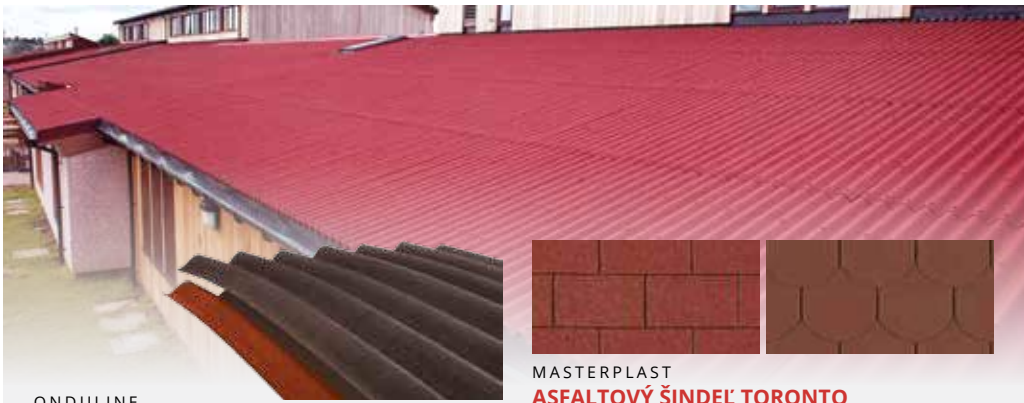

ONDULINE

VLNITÁ BITUMÉNOVÁ PLATŇA

Krytina z organických vlákien, na všetky typy striech od sklonu 5°, kompletný systém, farba červená, hnedá

Rozmery	Cena/m²	Cena/ks
2,0x0,855 m	4,09	6,99

MASTERPLAST

ASFALTOVÝ ŠINDEĽ TORONTO

Samolepiaci po celej ploche, vystužený skleným vláknom, prevedenie: bobrovka, obdĺžnik, farba červená, hnedá, antracit

Prevedenie	Balenie	Cena/m²	Cena/bal
Bobrovka	3,85 m²	4,57	17,59
Obdĺžnik	3,20 m²	4,68	14,99

KNAUF INSULATION

TEPELNÁ A ZVUKOVÁ IZOLÁCIA UNIFIT 035

Rolovaná izolácia z minerálnej vlny s ECOSE Technology určená predovšetkým na zateplenie šikmej strechy nízkoenergetických až pasívnych stavieb, nadštandardná tuhosť, eliminovaná prašnosť, jednoduché rezanie

Typ/Hrúbka (mm)	50 mm	100 mm	120 mm	160 mm	180 mm
Súčiniteľ tepelnej vodivosti λ (W/m.K)	0,035	0,035	0,035	0,035	0,035
Tepelný odpor R (m².KW)	1,70	2,85	3,40	4,55	5,10
Množstvo v balení (m²)	13,20	7,56	6,36	4,80	4,20
Cena za balenie	27,46	29,41	29,76	29,90	29,44
Cena/m²	2,08	3,89	4,68	6,23	7,01

EMPORIO

SKLOTEXTILNÁ MREŽKA

Vystužovanie omietok, výstužný materiál pre zateplovacie fasádne systémy, plošná hmotnosť 145 g/m²

Typ (Balenie)	Cena/m²	Cena/bal
Emporio (10 m²)	0,48	4,80
Emporio (50 m²)	0,48	24,00

PREDAJ LEN CELÝCH BALENÍ

FASÁDNY POLYSTYRÉN EPS 70 F

Vynikajúce tepelnoizolačné vlastnosti, rozmery 500x1000 mm, súčiniteľ tepelnej vodivosti λ = 0,040 W/m.K

Hrúbka	Bal/m²	Cena/m²	Cena/bal
20 mm	15,00	0,89	13,35
50 mm	6,00	2,23	13,38
80 mm	3,50	3,58	12,53
100 mm	3,00	4,46	13,38
120 mm	2,50	5,35	13,38
150 mm	2,00	6,70	13,40

KRONOPOL

KONŠTRUKČNÁ DOSKA OSB-3

Trojvrstvová doska z veľkoplošných triesok pre použitie v prostredí s miernou vlhkosťou v interiéri i exteriéri, rozmery 2500x1250 mm