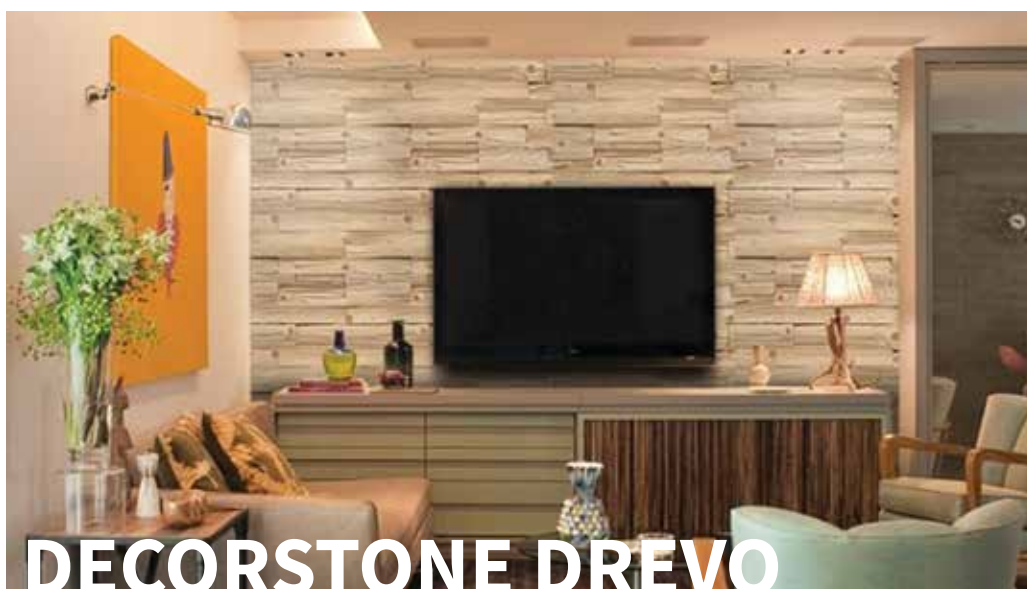

## DECORSTONE DREVO

VASPO

**OBKLADOVÝ KAMEŇ  
DECORSTONE DREVO II. BOROVICA**

Balenie 1,0 m<sup>2</sup>, 6 rozmerov po 4 ks v balení, každý obklad je zároveň krajovka

**27,49 € / m<sup>2</sup> / 32,76 €**