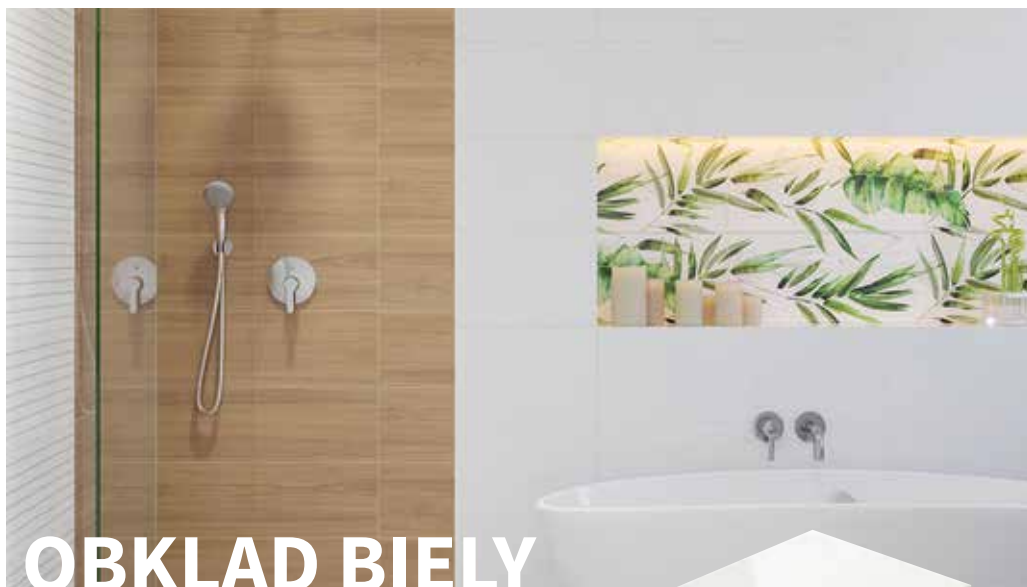

## OBKLAD BIELY

CERAMIKA COLOR

**OBKLAD BIELY LESKLÝ**

Balenie 1,0 m<sup>2</sup>, rozmery 20x25 cm, farba biela lesklá, trieda akosti I.A

**6,99 € / m<sup>2</sup> / 9,29 €**

KERAMIKA KANJIŽA

**KERAMICKÝ OBKLAD  
ROMANO GREEN**