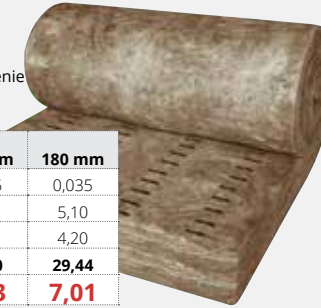

TEPELNÁ A ZVUKOVÁ IZOLÁCIA UNIFIT 035

Rolovaná izolácia z minerálnej vlny s ECOSE Technology určená predovšetkým na zateplenie šikmej strechy nízkoenergetických až pasívnych stavieb, nadštandardná tuhosť, eliminovaná prašnosť, jednoduché rezanie

Typ/Hrúbka (mm)	50 mm	100 mm	120 mm	160 mm	180 mm
Súčiniteľ tepelnej vodivosti λ (W/m.K)	0,035	0,035	0,035	0,035	0,035
Tepelný odpor R (m².KW)	1,70	2,85	3,40	4,55	5,10
Množstvo v balení (m²)	13,20	7,56	6,36	4,80	4,20
Cena za balenie	27,46	29,41	29,76	29,90	29,44
Cena/m²	2,08	3,89	4,68	6,23	7,01