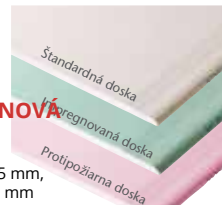

Extrémna odolnosť

Špičková mechanická pevnosť

Trvácnosť a farebná stálosť

Nízka hmotnosť

100% prírodný materiál

Mimoriadne hladký povrch

ZĽAVA -50%

TONDACH STREŠNÉ DIFÚZNE FÓLIE

KNAUF

DOSKA SADROKARTÓNOVÁ

Vhodná na suchú výstavbu priečok a stropov, hrúbka 12,5 mm, rozmery 1200x2000 mm

Typ	Cena/m ²	Cena/ks
Štandardný (biely)	1,54	3,70
Impregnovaný (zelený)	2,20	5,28
Protipožiarna (červený)	2,15	5,16