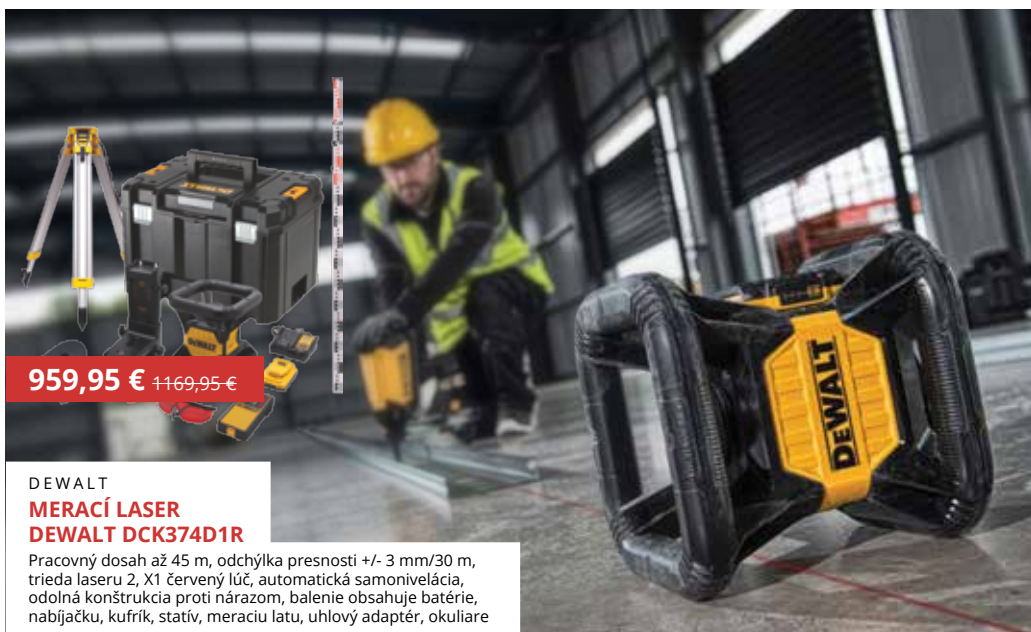

959,95 € 1169,95-€

DEWALT

**MERACÍ LASER
DEWALT DCK374D1R**

Pracovný dosah až 45 m, odchýlka presnosti +/- 3 mm/30 m, trieda laseru 2, X1 červený lúč, automatická samonivelácia, odolná konštrukcia proti nárazom, balenie obsahuje batérie, nabíjačku, statív, meraciu latu, uhlový adaptér, okuliare