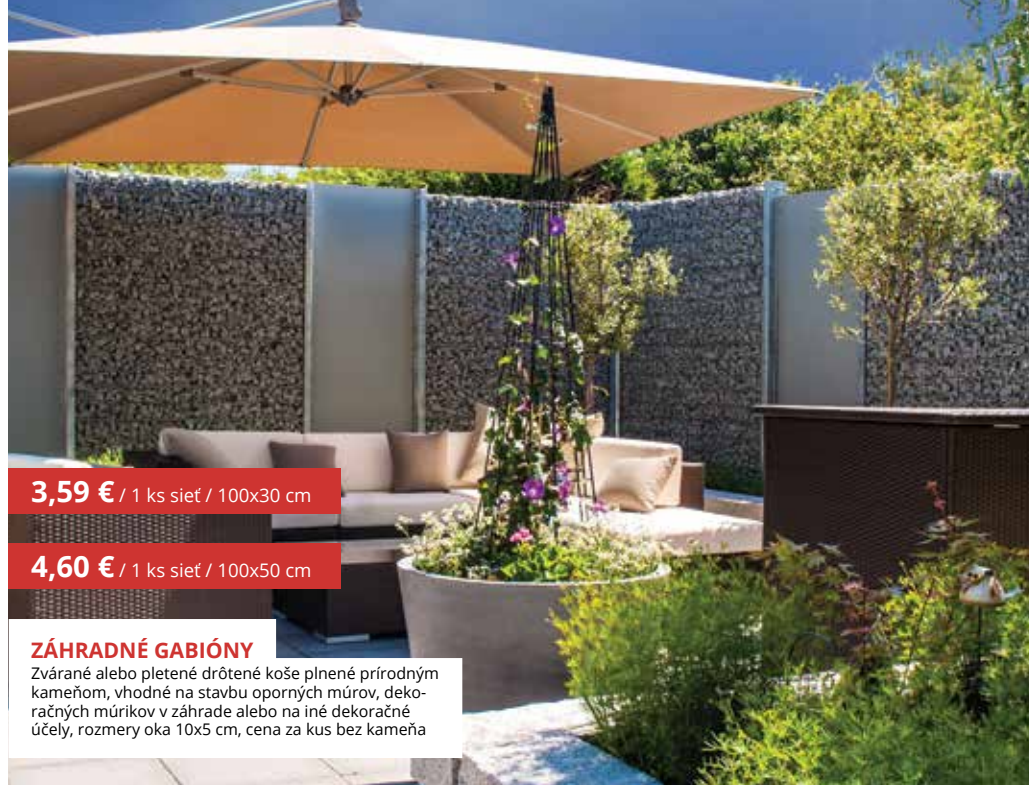

GABIÓNY

JEDNODUCHÁ MONTÁŽ

ELEGANCIA • PEVNOSŤ • ODOLNOSŤ • VARIABILITA

3,59 € / 1 ks sieť / 100x30 cm

4,60 € / 1 ks sieť / 100x50 cm

ZÁHRADNÉ GABIÓNY

Zvárané alebo pletené drôtené koše plnené prírodným kameňom, vhodné na stavbu oporných múrov, dekoratívnych múrikov v záhrade alebo na iné dekoratívne účely, rozmiery oka 10x5 cm, cena za kus bez kameňa