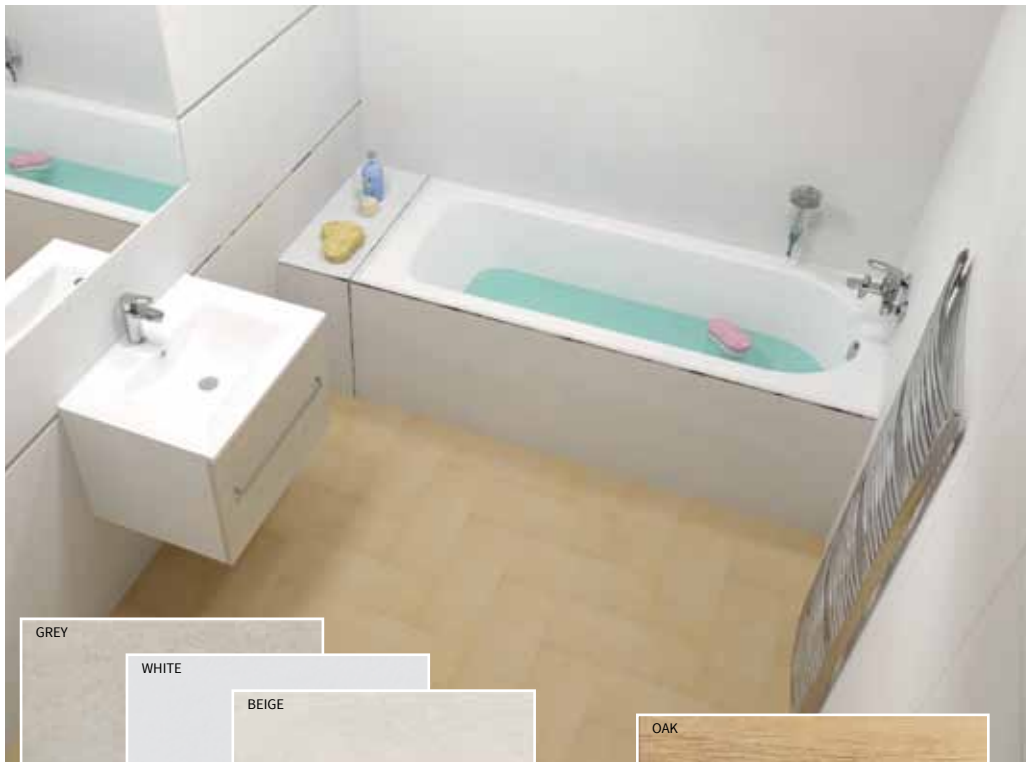

KERAMIKA KANJIŽA
KERAMICKÝ OBKLAD NEXT
Rozmery 25x40 cm
9,39 € / m² 10,99 €

CERAMIKA COLOR
KERAMICKÁ DLAŽBA WOOD
Rozmery 18,6x46,5 cm
6,99 € / m² 15,99 €