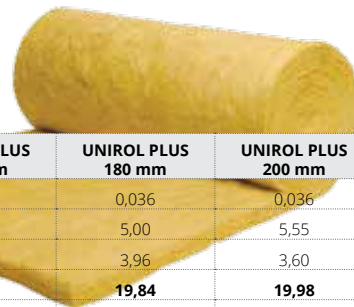

KVK MUROVACIA MALTA 0910 5 MPa

Na murovanie obvodového a výplňového muriva, pevnosť v tlaku min. 5 MPa, zrnitosť 2,5 mm

1,99 € / 40 kg

KVK JADROVÁ OMIETKA KVK 0600

Vápennocementová ometka na vykonávanie dvojvrstvových omietok na steny a strop

2,39 € / 25 kg

KVK LEPIDLO NA POROBETÓN 0560

Tmel na lepenie presných tepelno izolačných tvárnic z porobetónu (Ytong, Porfix, Termalica, H+H)

2,99 € / 25 kg

KVK MRAZUVZDORNÉ LEPIDLO EXTRA KLEBER

Pre lepenie keramických obkladov a dlažieb z prírodného aj umelého kameňa, aj na bazény a terasy

5,89 € / 25 kg

BAUMIT UNIVERZÁLNY BETÓN B20

Betónová zmes na všetky bežné betonárske práce, vhodné aj na výrobu betónových tvárnic

2,39 € / 25 kg

BAUMIT SUCHÁ BETÓNOVÁ ZMES BAUMIT PO

Vhodný na realizáciu rôznych poterov, na podlahy s podlahovým vykurovaním, spotreba 20 kg/m²/1 cm hrúbky

2,49 € / 25 kg

BAUMIT VNÚTORNÝ ŠTUK VIVA INTERIOR

Omietka s jemnou štruktúrou, paropriepustná, hrúbka vrstvy 3-5 mm, použitie iba v interiéri

4,10 € / 25 kg

BAUMIT VONKAJŠÍ ŠTUK VIVA EXTERIOR

Biela vápennocementová jemná štuková ometka, použitie v exteriéri aj interiéri, paropriepustná

4,49 € / 25 kg

ATLAS LEPIDLO NA POLYSTYRÉN ATLAS GRAWIS S

Určené pre lepenie polystyrénu na všetky druhy podkladu, s vysokou priľnavosťou, dobrá paropriepustnosť

3,39 € / 25 kg

ATLAS LEPIDLO NA POLYSTYRÉN ATLAS GRAWIS U

Určené pre lepenie polystyrénu a sieťky na všetky druhy podkladu, s vysokou priľnavosťou a tvárnosťou

3,99 € / 25 kg

ATLAS LEPIDLO NA SADROKARTÓNOVÉ DOSKY GIPS BONDER

Veľmi dobrá pridržnosť na rôznych povrchoch, nízke zmrštenie, vysoká pevnosť

3,99 € / 25 kg

ATLAS FLEXIBILNÉ LEPIDLO ATLAS PLUS BIELY

Mrazuvzdorný biely lepiaci tmel triedy C2TE S1, na keramický obklad a dlažby, vhodný aj na podlahové kúrenie

10,39 € / 25 kg