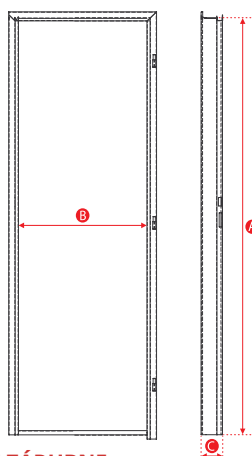

MASTERNET SKLOTEXILNÁ MRIEŽKA

Vystužovanie omietok, výstužný materiál pre zateplenie fasádne systémy, plošná hmotnosť 145 g/m²
PREDAJ LEN CELÝCH BALENÍ

Typ (Balenie)	Cena/m²	Cena/bal
Masternet (50 m²)	0,44	22,00

PODLAHOVÝ POLYSTYRÉN EPS 100S

Tepelná izolácia podláh, vhodná aj pod podlahové kúrenie, súčiniteľ tepelnej vodivosti λ : 0,036 W/m.K, rozmer dosky 1000x500 mm

Hrúbka dosky	Cena/m²
20 mm	1,18
30 mm	1,78
40 mm	2,37
50 mm	2,97
60 mm	3,56

BETONÁRSKA OCEĽ

Rebrovaná, valcovaná za studena, slúži ako výstuž do betónu, dĺžka 6 m/ks

Priemer drôtu	Cena/ks
6 mm	1,14
8 mm	2,03
10 mm	2,75
12 mm	4,04
14 mm	5,34

OCEĽOVÉ ZÁRUBNE

Vhodné pre interiérové a exteriérové 3-pántové dvere s polodrážkou, pre mokrý proces osadenia, orientácia záveskov na pravú a ľavú stranu, ošetrené náterom základnej farby

Stavebná výška A	Vnútrošná šírka B	Cena/ks	
		Šírka profilu C = 115 mm	Šírka profilu C = 160 mm
1970 mm	600 mm	18,79	21,99
1970 mm	700 mm	19,19	22,49
1970 mm	800 mm	19,39	22,99
1970 mm	900 mm	19,79	23,59

RIGIPS DOSKA SADROKARTÓNOVÁ

Vhodná na suchú výstavbu priečok a stropov, hrúbka 12,5 mm, rozmery 1200x2000 mm

Typ	Cena/m²	Cena/ks
Štandardný (biely)	1,56	3,75
Impregnovaný (zelený)	2,28	5,47
Protipožiarny (červený)	1,99	4,78

KNAUF SADROVÝ TMEL KNAUF Q2 SUPER

Výplňový a celoplošný tmel na ručné tmelenie škár sadrokartónových dosiek s výstužnou páskou

3,39 € / 5 kg
13,99 € / 25 kg

ROKO FINÁLNY TMEL ROKOFINAL PLUS

Vhodný pre konečnú povrchovú úpravu stavebných konštrukcií, tmel pre okamžité použitie

4,39 € / 5 kg
11,99 € / 15 kg

ISOVER TEPELNÁ IZOLÁCIA ISOVER UNIROL PLUS

Súčiniteľ tepelnej vodivosti $\lambda = 0,036$ W/m.K, izolačný rolovaný pás zo sklenených vlákien, vynikajúce tepelnoizolačné a akustické vlastnosti, vysoká paropriepustnosť, izolácia šikmých striech, podkrovi, ľahkých podláh, stien drevodomov

Typ/Hrúbka (mm)	UNIROL PLUS 50 mm	UNIROL PLUS 160 mm	UNIROL PLUS 180 mm	UNIROL PLUS 200 mm
Súčiniteľ tepelnej vodivosti λ (W/m.K)	0,036	0,036	0,036	0,036
Tepelný odpor R (m².K/W)	1,35	4,40	5,00	5,55
Množstvo v balení (m²)	14,40	4,56	3,96	3,60
Cena za balenie	21,17	20,38	19,84	19,98
Cena/m²	1,47	4,47	5,01	5,55