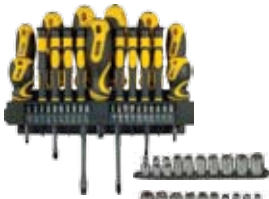

od 1,89 €

**NÁRADIE PRACTIC**  
Materiál drevo, rôzne druhy

od 2,69 €

**NÁRADIE GRANDE**  
Materiál plast/silikón, rôzne druhy

9,99 €

**STRŮHADLO ALLORA**  
Obojstranné, výška 23 cm

**STANLEY**  
**SADA SKRUTKOVAČA S BITMI**  
**STANLEY STHT0-70885**

34-dielna sada bitov, dĺžka skrutkovača 200 mm, skladacie balenie

**7,95 €** 11,95-€

**STANLEY**  
**SADA SKRUTKOVAČOV,**  
**BITOV A HLAVÍC STHT0-70887**

48-dielna sada bitov, rôzne prevedenia a rozmery, puzdro

**19,95 €** 24,95-€

**STANLEY**  
**SADA SKRUTKOVAČOV,**  
**BITOV A HLAVÍC STHT0-62143**

57-dielna sada bitov, rôzne prevedenia a rozmery, magnetický adaptér, držiak

**26,95 €** 33,95-€

**XTLINE**  
**188-DIELNA**  
**SADA NÁRADIA**  
**XTLINE 180PWT188**