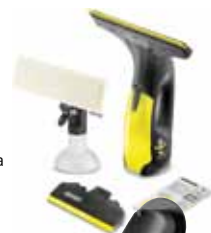

PF 2018

**KÄRCHER
UMÝVAČ OKIEN
WV 2 PREMIUM**

Na všetky hladké povrchy,
aku napájanie, doba chodu
na 1 nabitie 25 min/75 m²,
doba nabíjania 140 min, šírka
záberu 280 mm, LED displej,
hmotnosť 0,6 kg

59,90 € 79,90€