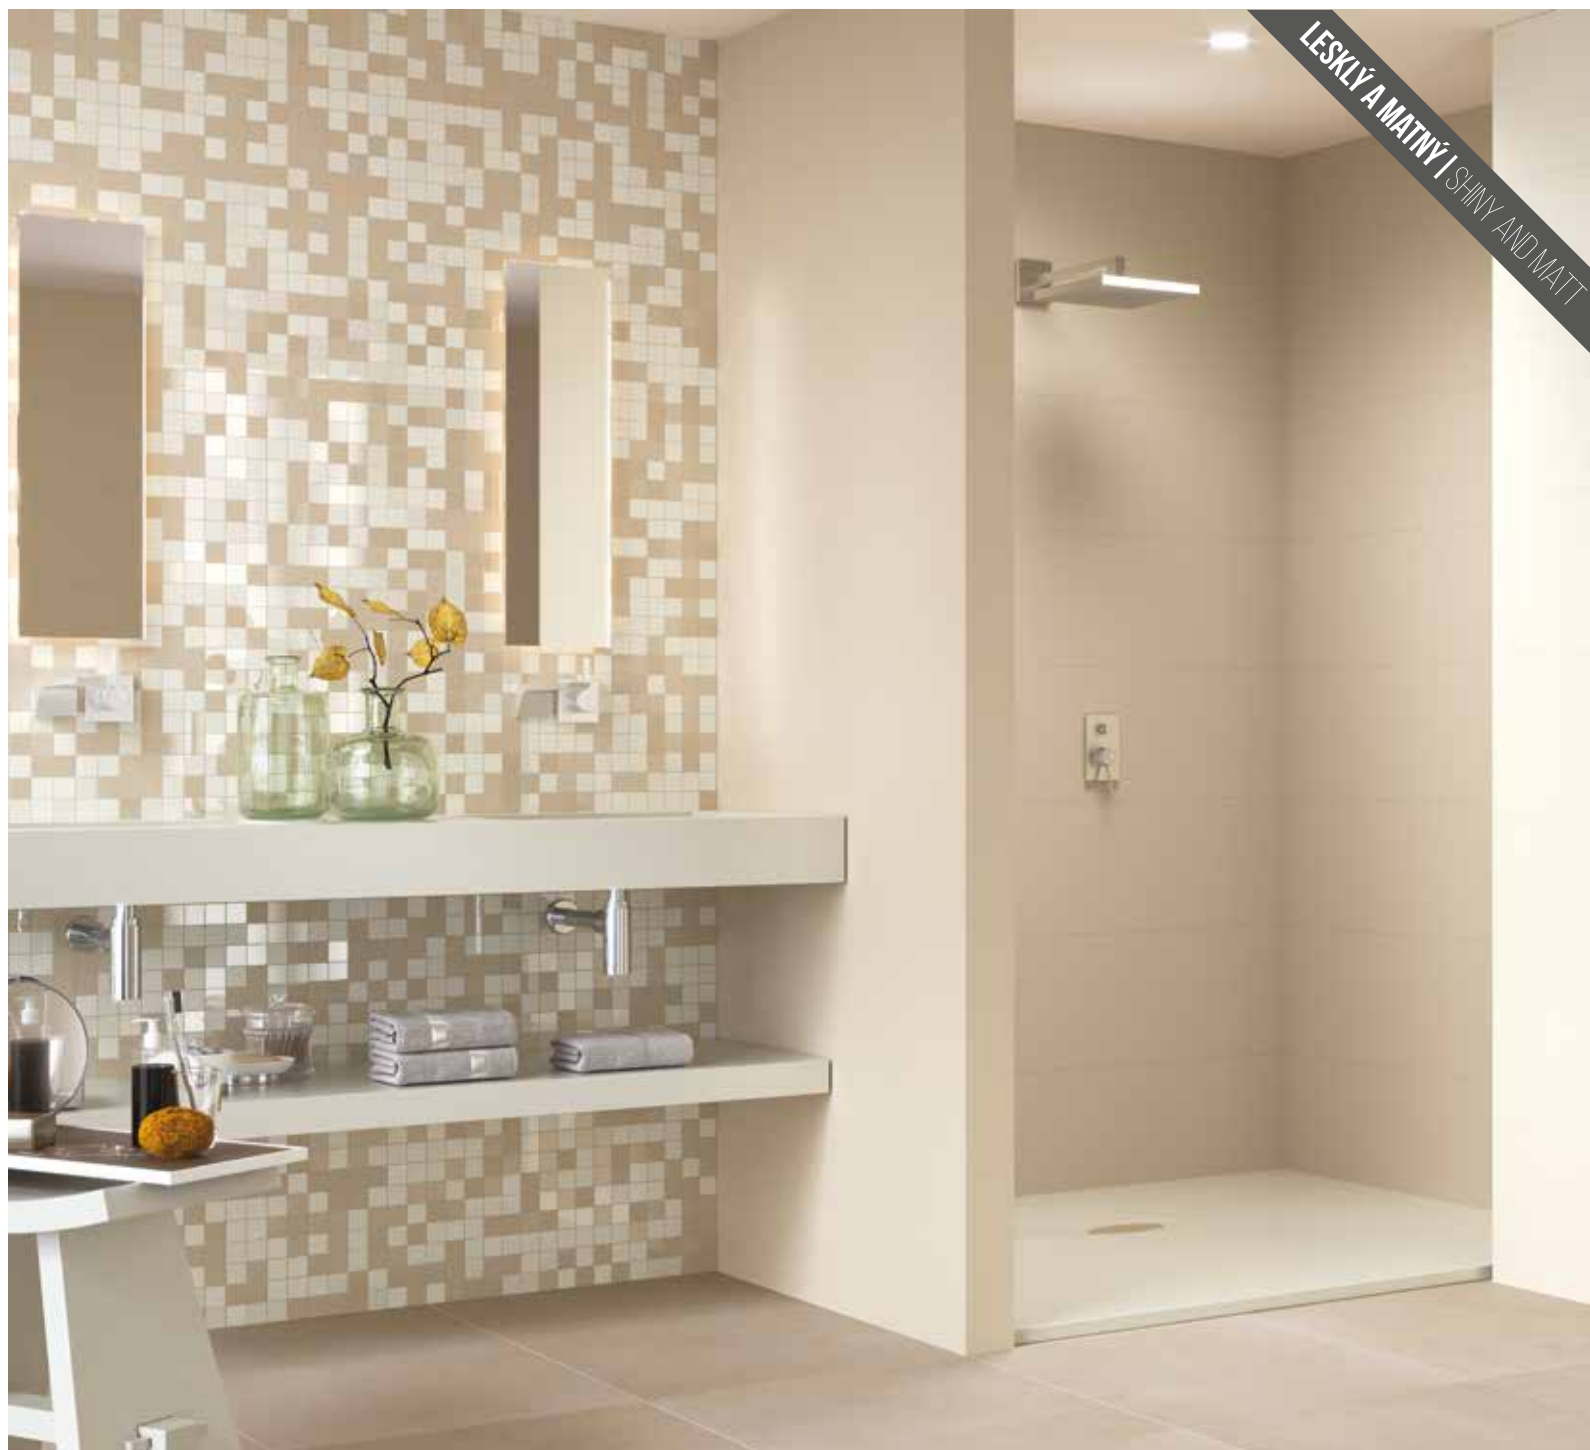

14<sup>99</sup> €/KS

39<sup>99</sup> €/M<sup>2</sup>

Shutter Stryn - 30 x 90 cm

Moldura Excellence Bronze - 2,5 x 90 cm

14<sup>99</sup> €/KS

35<sup>79</sup> €/M<sup>2</sup>

Tevere Ceniza - 20 x 114 cm

Obklad: Shutter Stryn 30 x 90 cm / Dlažba: Tevere Ceniza 20 x 114 cm