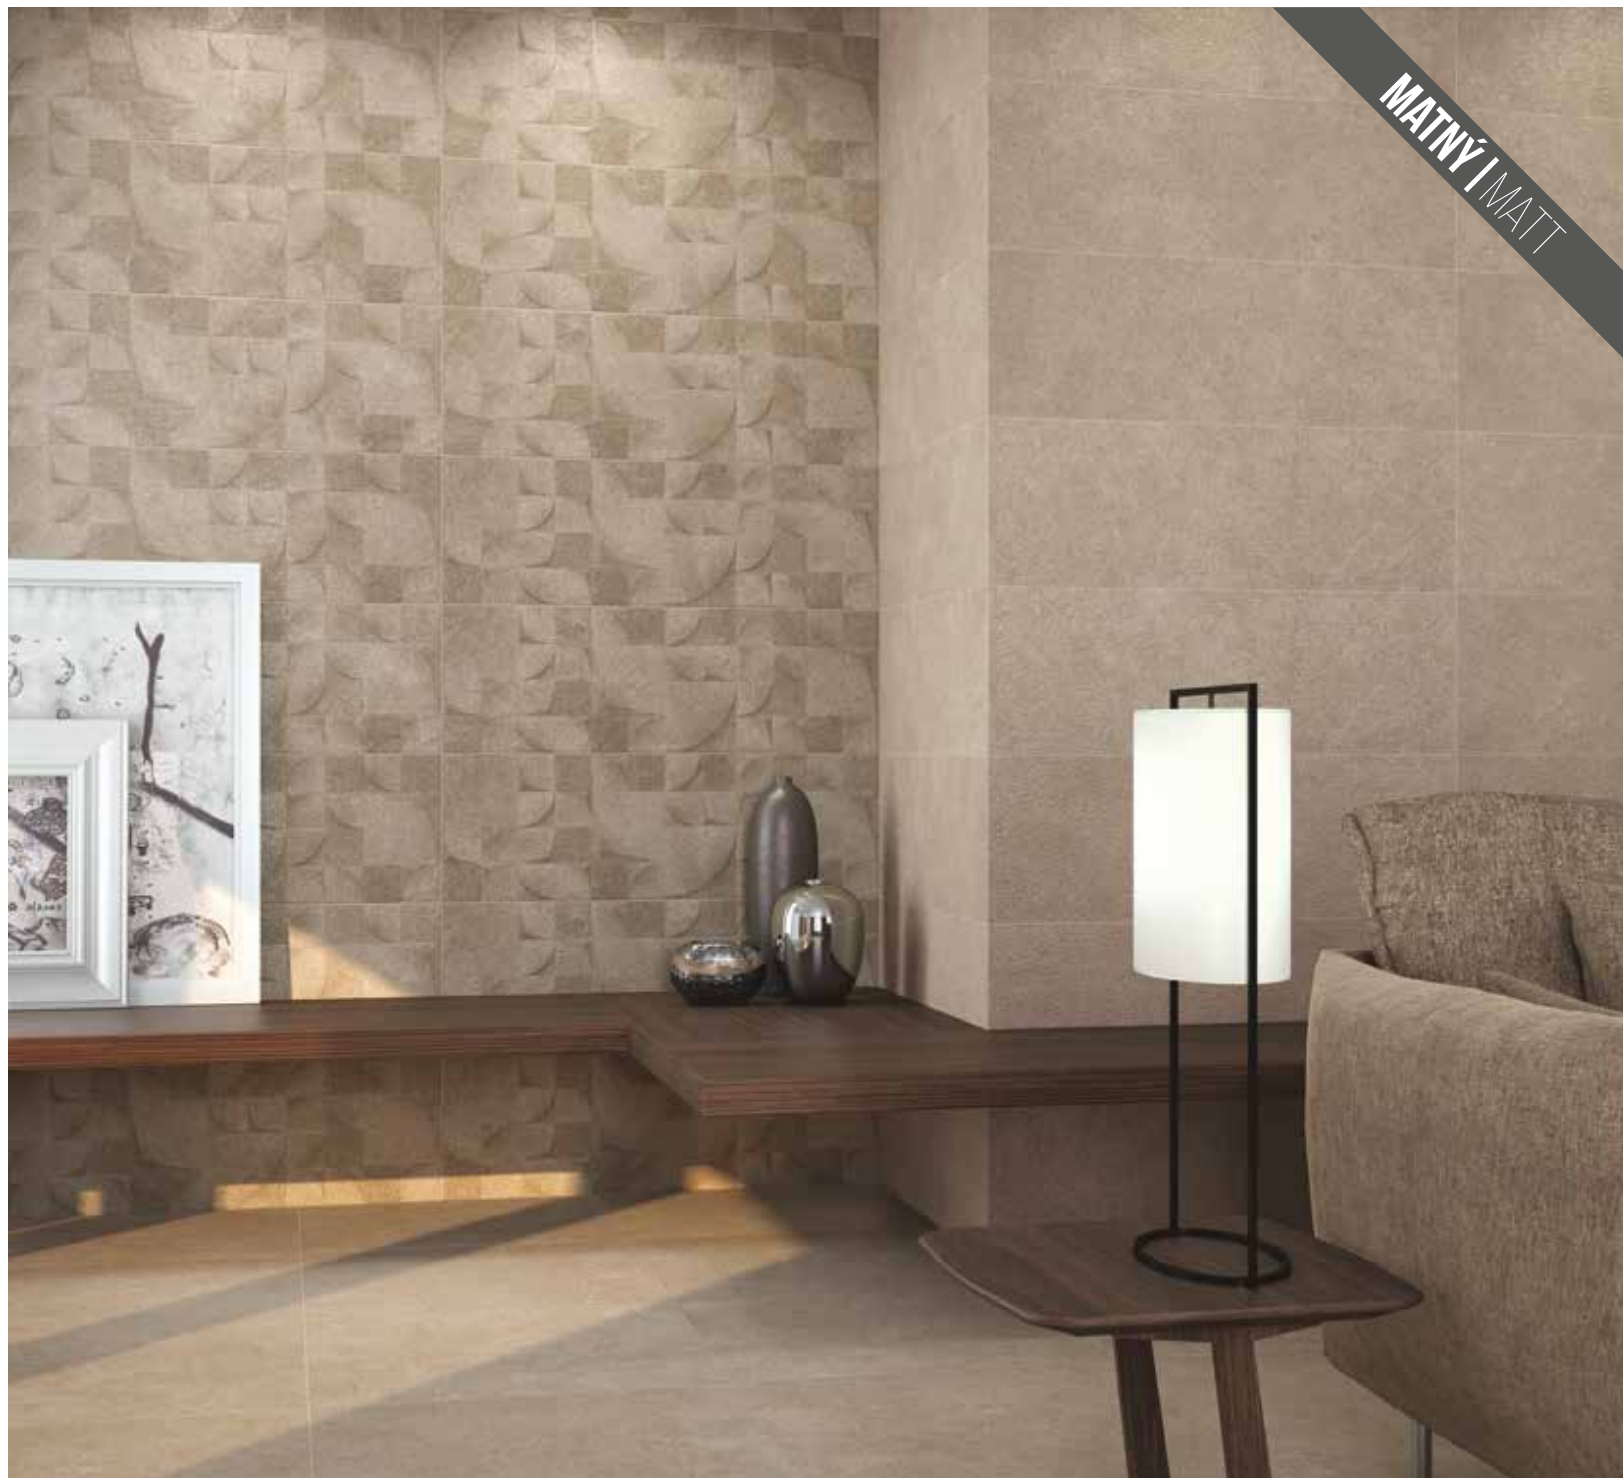

**29<sup>99</sup> €/M<sup>2</sup>**

Idol Pearl  
59 x 59 cm

**29<sup>99</sup> €/M<sup>2</sup>**

Idol Grey  
59 x 59 cm

Obklad: *Idol Taupe 30 x 90 cm / Shape Idol Taupe 30 x 90 cm / Dlažba: Idol Taupe 59 x 59 cm*