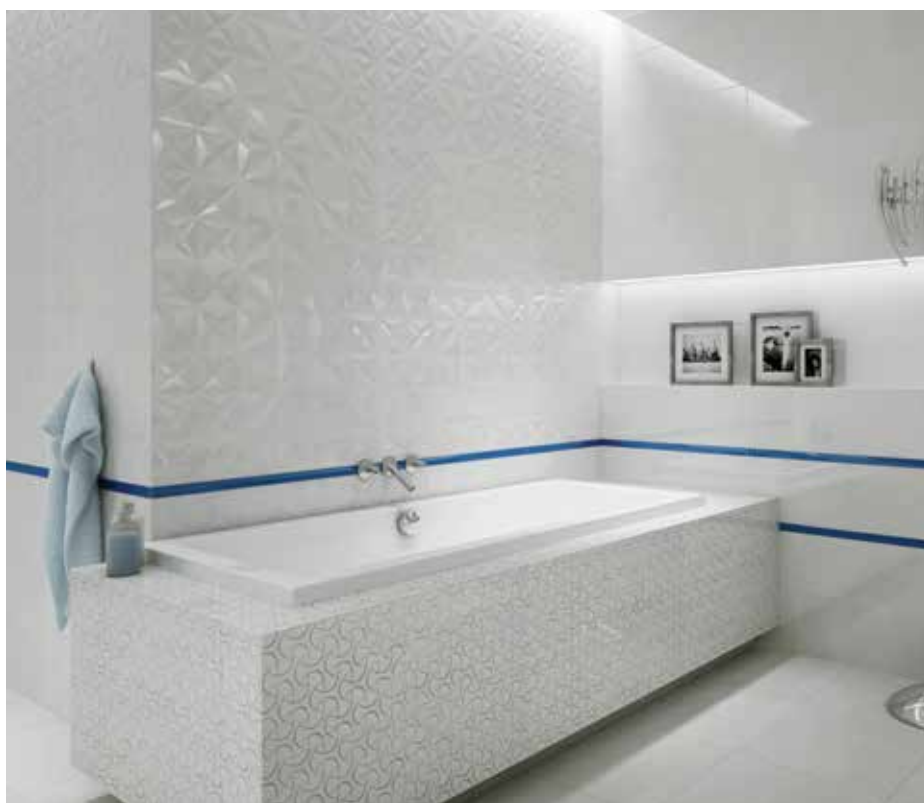

Kolekcia	Rozmer (cm)	Str.
ORDEN	25 × 75	2
ARTE BELLE	25 × 75	3
VEGA	25 × 75	4
FRENCH ART	25 × 75	5
ELEGANZA	25 × 75	6
MOLDE	25 × 75	7
LINEAS	25 × 75	8
OLIVIERA	25 × 75	9
MAGYCO	25 × 75	10
MONTE REAL	25 × 75	11
FERROL	25 × 75	12
CASTELO	25 × 75	13
SABERA	25 × 75	14
LAGO	30 × 60	15
FLORA	30 × 60	16
LISBON	30 × 60	17
DOT STONE	30 × 60	18
ANKARA	30 × 60	19
CEMENTO	30 × 60	20
NOCHE	30 × 60	21
ARBOL	30 × 60	22 - 23
DURANGO	30 × 60	24
SLATE	30 × 60	25

POUŽITÉ SYMBOLY

- OBKLAD
- DLAŽBA
- LESK
- MAT
- MRAZUVZDORNOSŤ
- R10 PROTIŠMYK
- REKTIFIKOVANÝ
- OTERUVZDORNOSŤ
- SKLENENÝ PRVOK - lepiť lepidlom na zrkadlá, alebo iným na to určeným

Platnosť katalógu:
do 31.12.2017 alebo do odvolania

Uvedené ceny v katalógu sú vrátane 20% DPH.

Zmena cien vyhradená.

Za tlačové chyby sa ospravedňujeme.