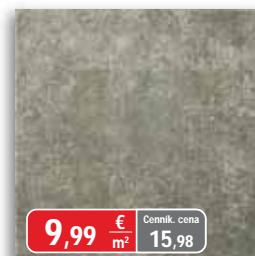

9,99 € / m² Cennik. cena 15,98

FIESTA KREM DEKOR 2 - 33 x 33 cm

9,99 € / m² Cennik. cena 15,48

FIESTA OLIWKA - 33 x 33 cm

9,99 € / m² Cennik. cena 15,98

FIESTA OLIWKA DEKOR 1 - 33 x 33 cm

9,99 € / m² Cennik. cena 15,98