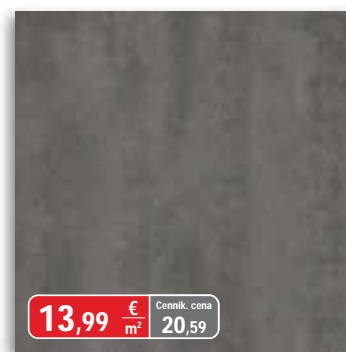

RAPHAEL BEIGE - 45 x 45 cm

13,99 € / m² Cennik. cena 20,59

DORTMUND GRAPHITE - 45 x 45 cm

13,99 € / m² Cennik. cena 20,59

DORTMUND WHITE - 45 x 45 cm

13,99 € / m² Cennik. cena 20,59

RAPHAEL GREY - 45 x 45 cm