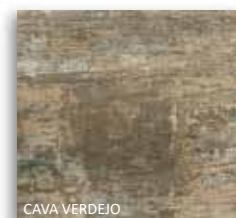

49,90 € / m² Cennik. cena **83,48**

49,90 € / m² Cennik. cena **83,48**

49,90 € / m² Cennik. cena **83,48**

34,90 € / m² Cennik. cena **52,08**

153,99 € / m² Cennik. cena **171,07**

Kolekcia CAVA sa vyrába tak aby čo najvernejšie pripomínala drevo vo svojej farebnosti aj štruktúre. V balení sa nachádza viacero odtieňov dreva, aby sa zachovala táto vlastnosť.

Rozmer v cm	120 x 29,5	120 x 19,5	120 x 14,5	80 x 15	30 x 30 mozaika
Hrúbka v cm	1,13	1,13	1,13	1,00	-
Počet ks v balení	3	5	7	9	-
Počet m² v balení	1,06	1,17	1,22	1,08	-
Váha balenia v kg	32,18	32,18	33,50	28,00	-