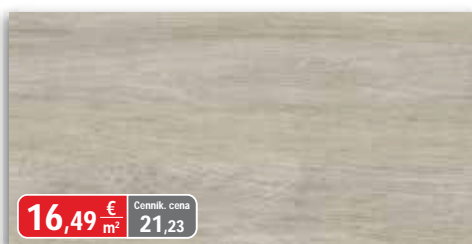

16,49 €/m² Cennik. cena **21,23**

LUTON BEIGE - 31 x 62 cm

16,49 €/m² Cennik. cena **21,23**

LUTON NUT - 31 x 62 cm

16,49 €/m² Cennik. cena **21,23**

LUTON CREAM - 31 x 62 cm

LUTON BEIGE - 15,5 x 62 cm

19,99 €/m² Cennik. cena **23,87**