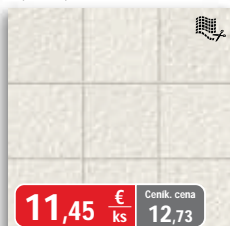

RECOMMENDED BY
RF rudi fontana

Rozmer v cm	59,8 x 59,8	59,8 x 59,8 struktura	29,8 x 59,8	29,8 x 29,8 mozaika
Hrúbka v cm	1,10	1,10	1,10	1,20
Počet ks v balení	4	4	6	8
Počet m² v balení	1,43	1,43	1,07	0,71
Váha balenia v kg	36,20	36,20	27,20	18,20