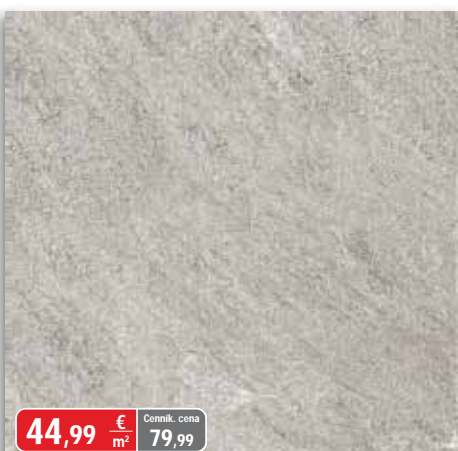

LEONARDO GREY - 60 x 60 x 2 cm

44,99 € / m² Cenník. cena 79,99

PIETRA SERENA GREY - 60 x 60 x 2 cm