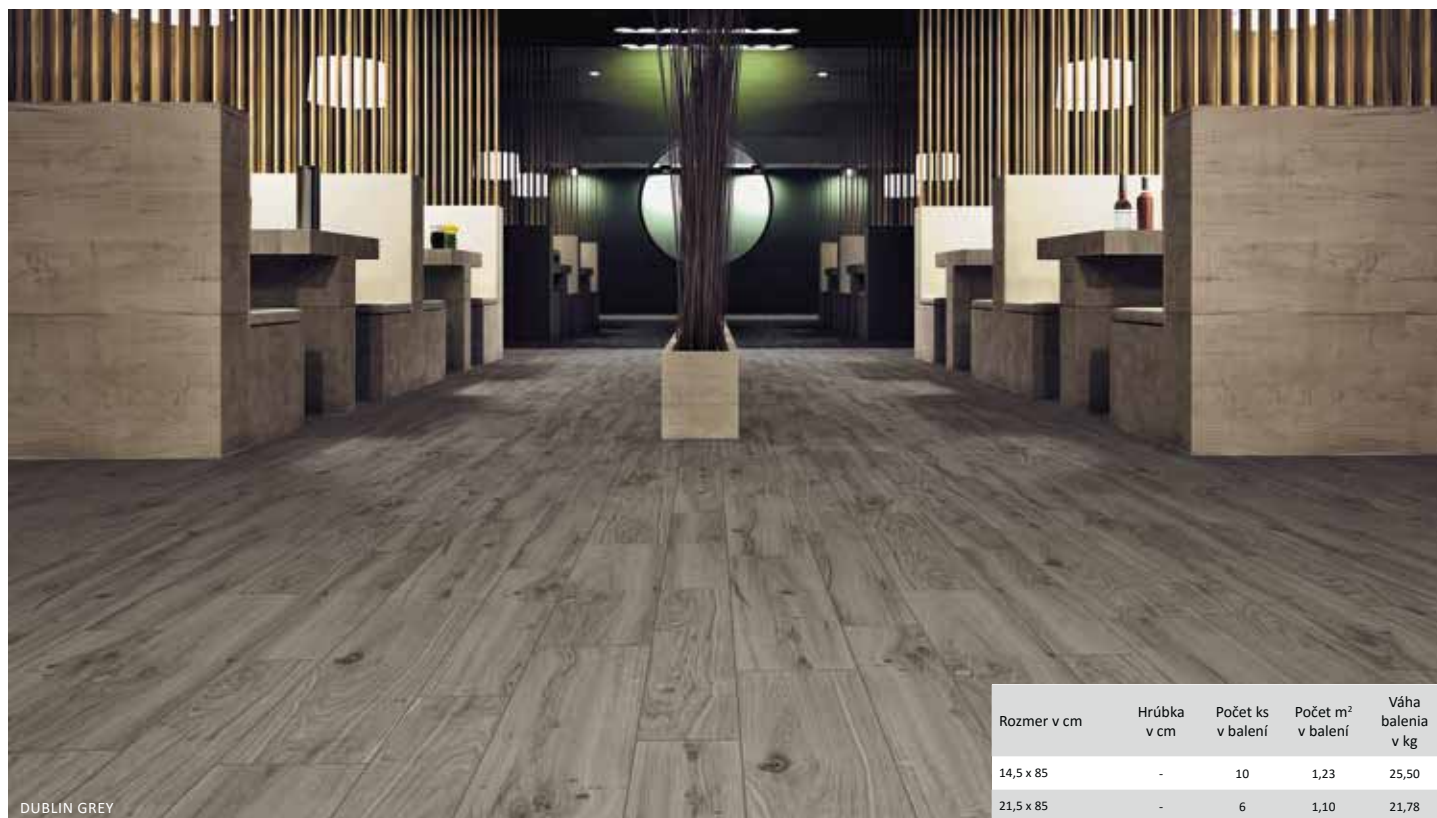

ARBARO DESERT - 120,2 x 19,3 cm

ARBARO ORO - 120,2 x 19,3 cm

ARBARO NUGAT - 120,2 x 19,3 cm

ARBARO BROWN - 120,2 x 19,3 cm

ARBARO DESERT

Rozmer v cm	Hrúbka v cm	Počet ks v balení	Počet m2 v balení	Váha balenia v kg
120,2 x 19,3	1,00	6	1,39	23,02