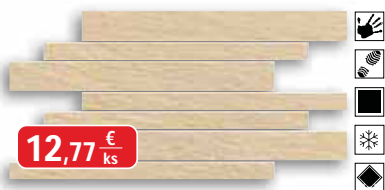

SLATE BEIGE mozaic - 29,55 x 29,55 cm

SLATE GREY mozaic - 29,55 x 29,55 cm

SLATE GRAPHITE mozaic - 29,55 x 29,55 cm

SLATE BEIGE border mozaic - 22,2 x 44,6 cm

SLATE GREY border mozaic - 22,2 x 44,6 cm

SLATE GRAPHITE border mozaic - 22,2 x 44,6 cm