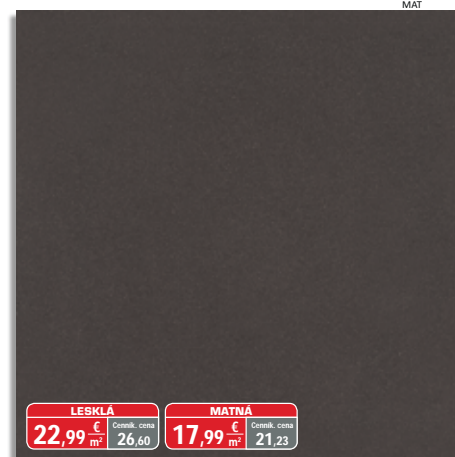

BAYERN DARK GREY - 59,4 x 59,4 cm

LESKLÁ 22,99 €/m² Cena s DPH 26,60 **MATNÁ** 17,99 €/m² Cena s DPH 21,23