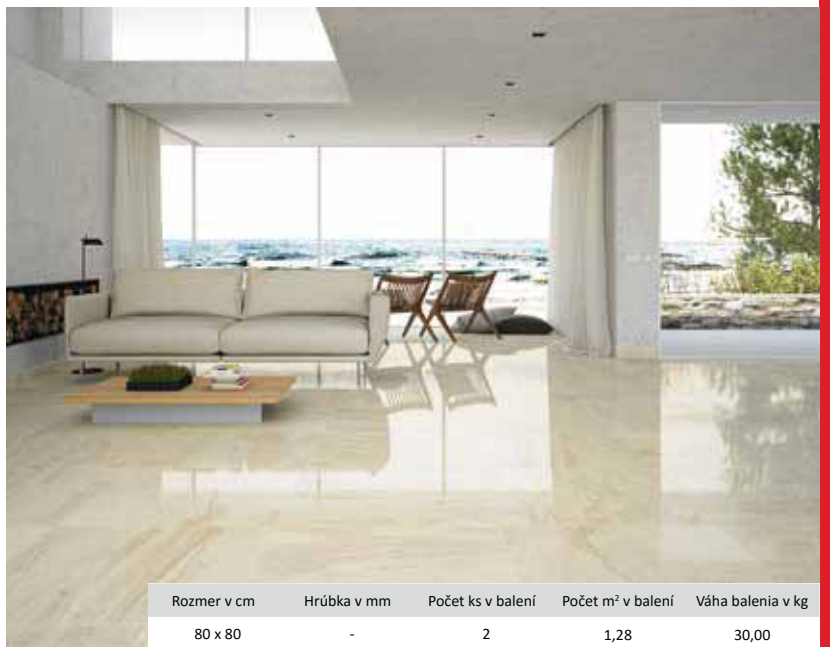

MÓNACO BEIGE - 80 x 80 cm

Rozmer v cm	Hrúbka v mm	Počet ks v balení	Počet m ² v balení	Váha balenia v kg
80 x 80	-	2	1,28	30,00

32,99 € / m² Cenník. cena **39,42**

NAIROBI ARENA - 80 x 80 cm

32,99 € / m² Cenník. cena **39,42**