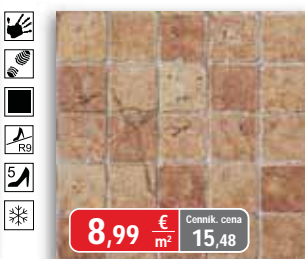

PETRA NATURAL - 33 x 33 cm