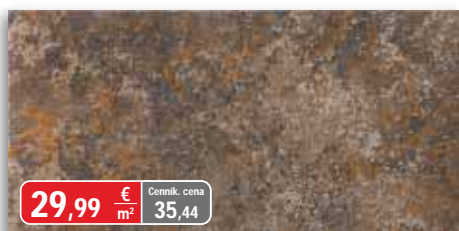

INOX IN 12

29,99 € / m² Cennik. cena 35,44

RUST RU 12 - 29,7 x 59,7 cm