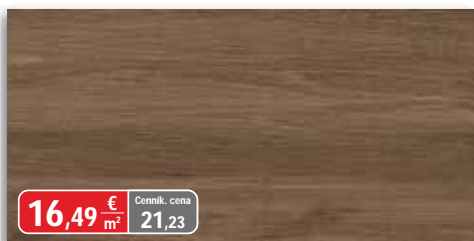

19,99 €/m² Cennik. cena **23,87**

LUTON CREAM STAMPED - 15,5 x 62 cm

19,99 €/m² Cennik. cena **23,87**

LUTON DARK BROWN - 31 x 62 cm

16,49 €/m² Cennik. cena **21,23**

LUTON BROWN - 31 x 62 cm

16,49 €/m² Cennik. cena **21,23**