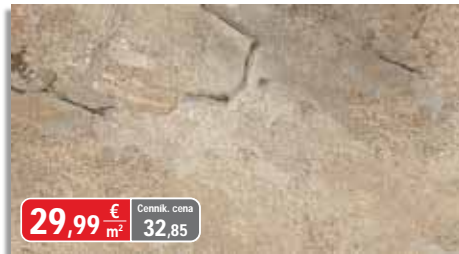

RAJASTHAN BONE - 33 x 60 cm

29,99 €/m² Cennik. cena 32,85