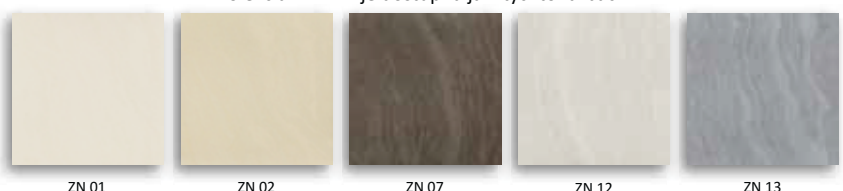

Kolekcia ZENITH je dostupná ja v týchto farbách: