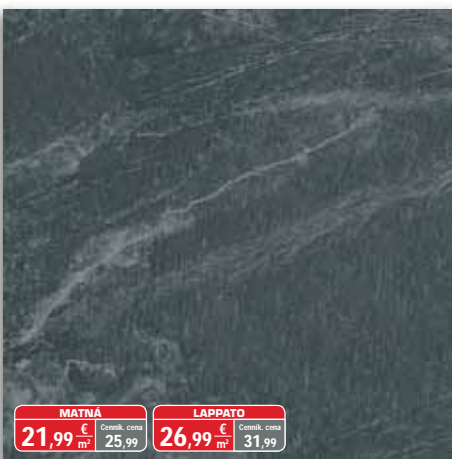

SLATE GRAPHITE

DURANGO GRAPHITE
59,3 x 59,3 cm