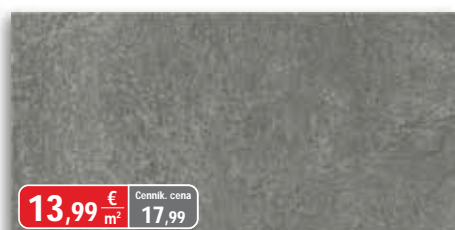

13,99 €/m² Cennik. cena **17,99**

JURA DARK GREY
29,7 x 59,8 cm