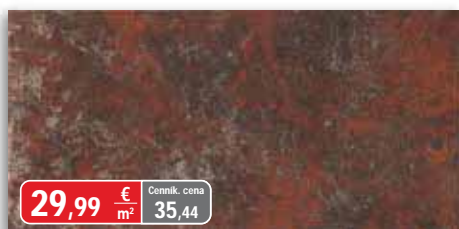

ESTRA GRAFIT - 59,7 x 59,7 cm

INOX IN 12

29,99 € / m² Cennik. cena 35,44

RUST RU 12 - 29,7 x 59,7 cm

30,85 € / m² Cennik. cena 32,50

RUST RU 12 - 29,7 x 29,7 cm

29,99 € / m² Cennik. cena 35,44

RUST RU 06 - 29,7 x 59,7 cm