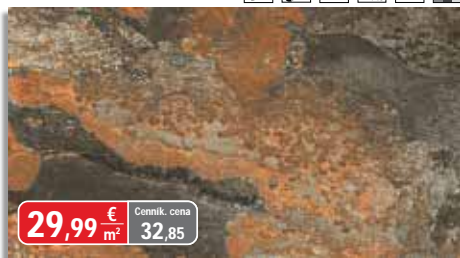

RAJASTHAN SAND - 33 x 60 cm

29,99 €/m² Cennik. cena 32,85

RAJASTHAN BLACK - 33 x 60 cm

29,99 € / m² Cennik. cena 32,85

DAKOTA BONE - 33 x 60 cm

29,99 € / m² Cennik. cena 32,85

DAKOTA SAND - 33 x 60 cm

29,99 € / m² Cennik. cena 32,85