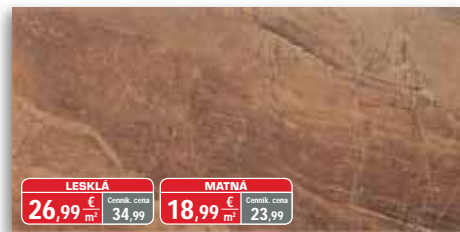

EXCELLENT BRAZ - 29,7 x 59,7 cm

LESKLÁ	MATNÁ
26,99 € / m²	18,99 € / m²
Cenník, cena 34,99	Cenník, cena 23,99