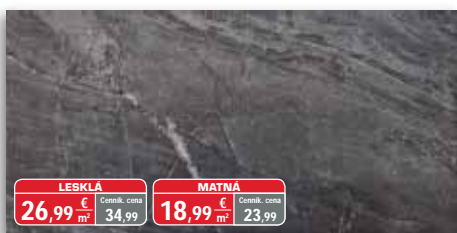

EXCELLENT ANTRACIT - 29,7 x 59,7 cm

LESKLÁ	MATNÁ
26,99 € / m²	18,99 € / m²
Cenník, cena 34,99	Cenník, cena 23,99