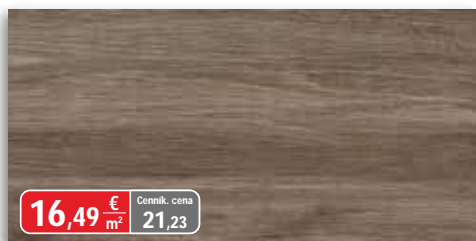

LUTON DARK BROWN - 31 x 62 cm

16,49 €/m² Cennik. cena **21,23**