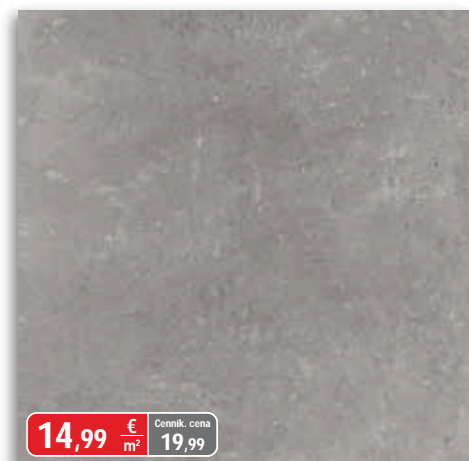

14,99 € / m² Cenník. cena 19,99

VERONA STEEL - 60 x 60 cm