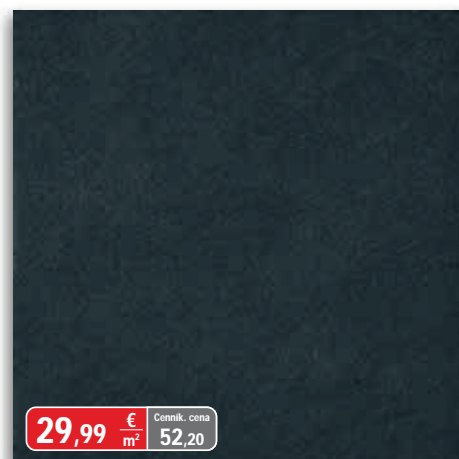

29,99 € / m² Cenník. cena 52,20

ZONE SILVER - 60 x 60 cm

ZONE BLACK

29,99 € / m² Cenník. cena 52,20

ZONE GREY - 60 x 60 cm

29,99 € / m² Cenník. cena 52,20

ZONE BROWN - 60 x 60 cm

29,99 € / m² Cenník. cena 52,20