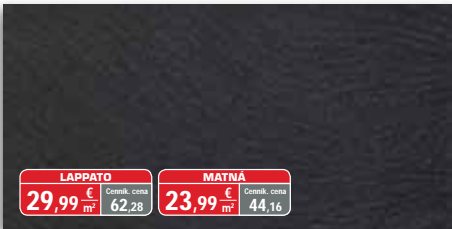

LAVA 14

LAVA 14 - 29,7 x 59,7 cm

Rozmer v cm	59,7 x 119,7	59,7 x 59,7	29,7 x 59,7	29,7 x 29,7
Hrúbka v cm	1,2	0,94	0,94	0,94
Počet ks v balení	1	4	8	13
Počet m² v balení	0,72	1,44	1,44	1,17
Váha balenia v kg	18,85	30,50	30,00	26,00

MAT