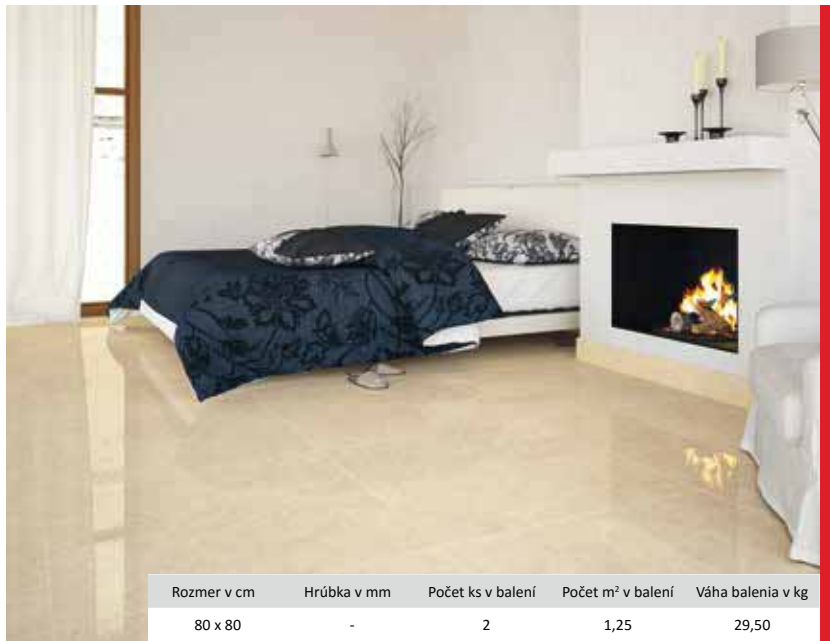

Rozmer v cm	Hrúbka v mm	Počet ks v balení	Počet m² v balení	Váha balenia v kg
80 x 80	-	2	1,25	29,50