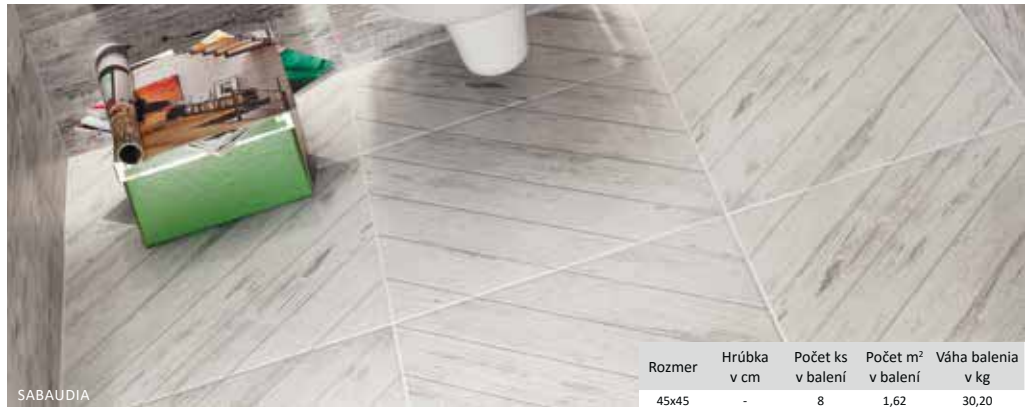

TUBADZIN **SABAUDIA**
45 x 45 cm

SABAUDIA - 45 x 45 cm
15,49 €/m² Comik.coma
16,98

Rozmer	Hrúbka v cm	Počet ks v balení	Počet m² v balení	Váha balenia v kg
45x45	-	8	1,62	30,20