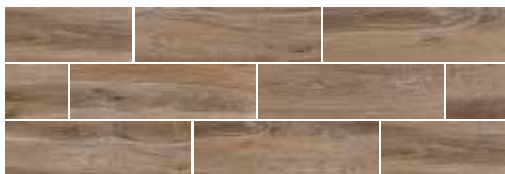

SIENA GRIGIA - 14,5 x 85 cm

SIENA MARRONE - 21,5 x 85 cm

SIENA MARRONE - 14,5 x 85 cm

Ukázkový pokládání jednotlivých typů dlažieb:

Aris Desert - 17,5 x 60 cm

Aris Honey - 17,5 x 60 cm

Sunset Wood - 17,5 x 60 cm