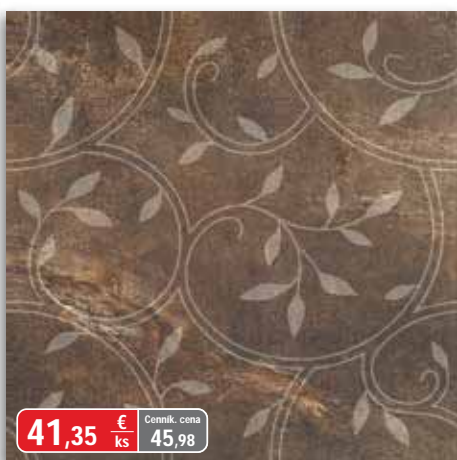

5 ODTIEŇOV
KOLEKCE PRESTIGE

MUSCAT MS 06

41,35 € ks Cenník: cena 45,98

L-62D MUSCAT MS 06 dekór - 59,7 x 59,7 cm

24,90 € m² Cenník: cena 44,09

MUSCAT MS 06 - 59,7 x 59,7 cm

Rozmer v cm	59,7 x 59,7
Hrúbka v cm	0,94
Počet ks v balení	4
Počet m ² v balení	1,44
Váha balenia v kg	30,50