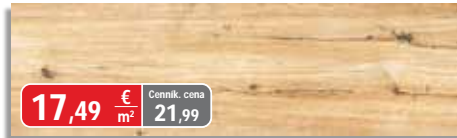

SIENA GRIGIA - 14,5 x 85 cm

SIENA MARRONE - 21,5 x 85 cm

SIENA MARRONE - 14,5 x 85 cm

Ukázkový pokládání jednotlivých typů dlažieb:

Aris Desert - 17,5 x 60 cm

Aris Honey - 17,5 x 60 cm

Sunset Wood - 17,5 x 60 cm