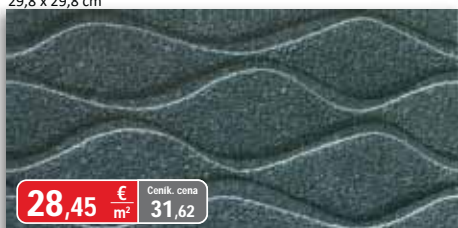

M - GRANITI WHITE 1
29,8 x 29,8 cm

GRANITI BLACK 3 STR
29,8 x 59,8 cm