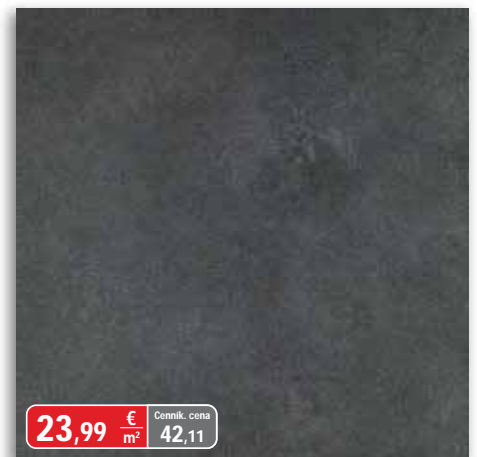

EVERSTONE ES 14 - 29,7 x 59,7 cm

23,99 € / m² Cenník. cena **42,11**

EVERSTONE ES 14 - 59,7 x 59,7 cm

Rozmer v cm	59,7 x 59,7	29,7 x 59,7	29,7 x 59,7 schodnica	8 x 59,7 sokel
Hrúbka v cm	0,94	0,94	0,94	0,94
Počet ks v balení	4	8	8	8
Počet m² v balení	1,44	1,44	-	-
Váha balenia v kg	30,50	30,50	30,60	8,00