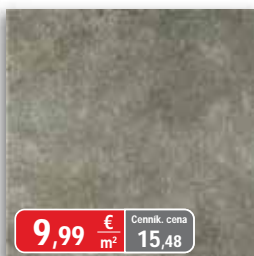

FIESTA KREM - 33 x 33 cm

9,99 € / m² Cennik. cena 15,48

FIESTA OLIWKA - 33 x 33 cm