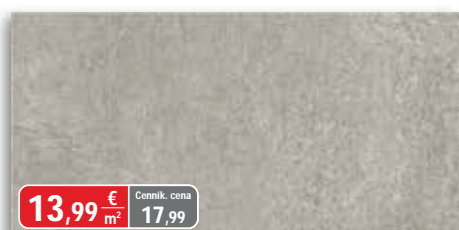

JURA LIGHT GREY

13,99 €/m² Cennik. cena **17,99**

JURA LIGHT GREY
29,7 x 59,8 cm