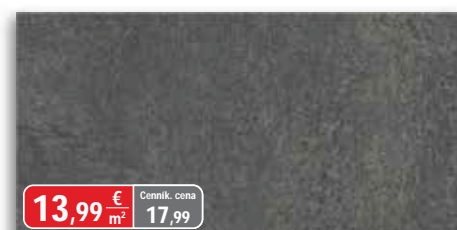

JURA DARK GREY
 29,7 x 59,8 cm

13,99 €/m² Cennik. cena **17,99**

JURA GRAPHITE
 29,7 x 59,8 cm

FIBRA BEIGE

13,99 € / m² Cenník. cena 17,99

FIBRA LIGHT GREY
29,7 x 59,8 cm

13,99 € / m² Cenník. cena 17,99

FIBRA BEIGE
29,7 x 59,8 cm