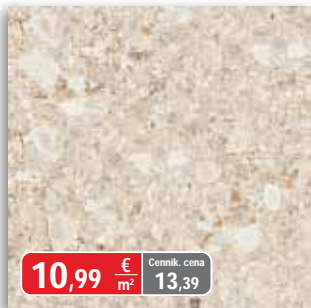

10,99 € / m² Cennik. cena 13,39

CONGLOMERATE BEZ
40 x 40 cm