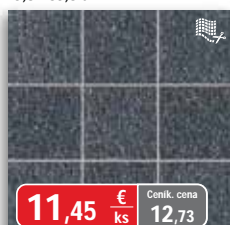

GRANITI WHITE 3 STR
29,8 x 59,8 cm

M - GRANITI WHITE 1
29,8 x 29,8 cm

GRANITI WHITE 1
59,8 x 59,8 cm

GRANITI WHITE 2 STR
59,8 x 59,8 cm

GRANITI BLACK 3 STR
29,8 x 59,8 cm

M - GRANITI BLACK 1
29,8 x 29,8 cm