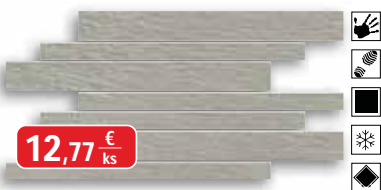

SLATE BEIGE mozaic - 29,55 x 29,55 cm

SLATE GREY mozaic - 29,55 x 29,55 cm

SLATE GRAPHITE mozaic - 29,55 x 29,55 cm

SLATE BEIGE border mozaic - 22,2 x 44,6 cm

SLATE GREY border mozaic - 22,2 x 44,6 cm

SLATE GRAPHITE border mozaic - 22,2 x 44,6 cm