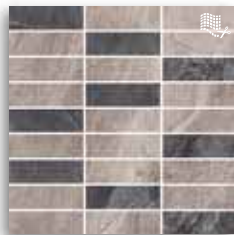

EXCELLENT SZARY MIX mozaika lesk
29,7 x 29,7 cm, kocka 9,7x3,1 cm

10,25 € / ks
Cenník. cena 11,39