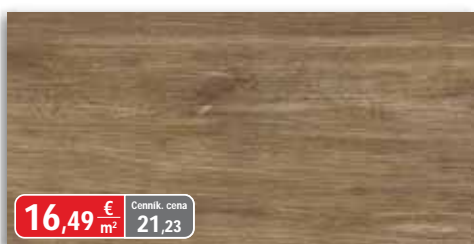

16,49 €/m² Cennik. cena **21,23**

LUTON BEIGE - 31 x 62 cm

16,49 €/m² Cennik. cena **21,23**

LUTON NUT - 31 x 62 cm

16,49 €/m² Cennik. cena **21,23**

LUTON CREAM - 31 x 62 cm

LUTON BEIGE - 15,5 x 62 cm

19,99 €/m² Cennik. cena **23,87**