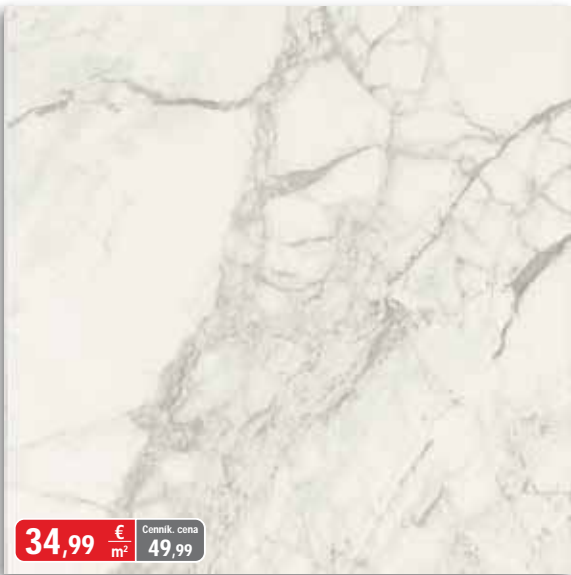

TOWN GREY - 75 x 75 cm

TOWN ANTRACITE - 75 x 75 cm

Rozmer v cm	Hrúbka v mm	Počet ks v balení	Počet m ² v balení	Váha balenia v kg
25 x 75	-	6	1,12	23,00
75 x 75	-	3	1,68	37,00

TOWN SOFT GREY / ANTRACITE

NOVINKA 2016