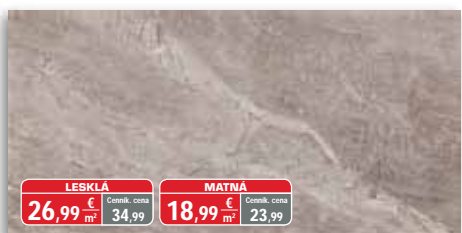

EXCELLENT SZARY - 29,7 x 59,7 cm

LESKLÁ	MATNÁ
26,99 € / m²	18,99 € / m²
Cenník, cena 34,99	Cenník, cena 23,99