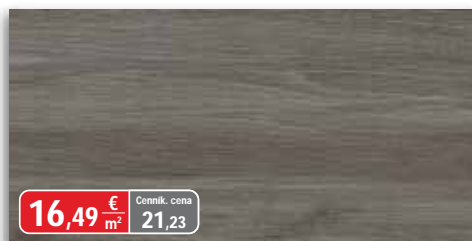

19,99 €/m² Cennik. cena **23,87**

LUTON CREAM STAMPED - 15,5 x 62 cm

19,99 €/m² Cennik. cena **23,87**

LUTON DARK BROWN - 31 x 62 cm

16,49 €/m² Cennik. cena **21,23**

LUTON BROWN - 31 x 62 cm

16,49 €/m² Cennik. cena **21,23**