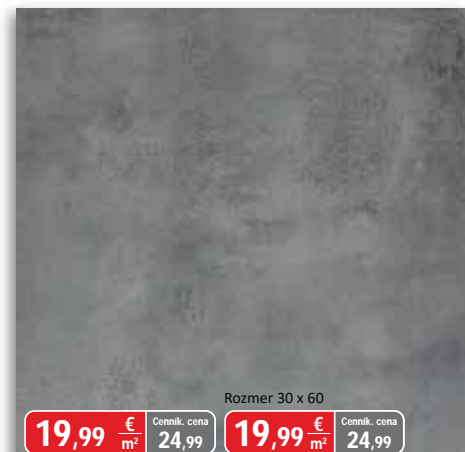

REINA MARENGO - 60 x 60 cm

Rozmer 30 x 60

19,99 €/m² Cennik. cena 24,99 19,99 €/m² Cennik. cena 24,99

REINA STEEL - 60 x 60 cm

Hrúbka v cm	Hrúbka v cm	Počet ks v balení	Počet m² v balení	Váha balenia v kg
60 x 60	0,85	4	1,44	28,00
30 x 60	0,85	8	1,43	27,74

ku kolekci REINA sú dostupné aj schodnice 60 x 29,7 x 0,85 cm a sokle 60 x 8 x 0,85 cm