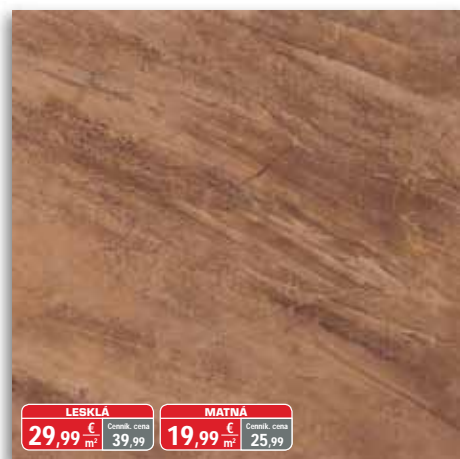

EXCELLENT BRAZ - 59,7 x 59,7 cm

LESKLÁ	MATNÁ
29,99 € / m²	19,99 € / m²
Cenník, cena 39,99	Cenník, cena 25,99

8,19 € / ks Cenník, cena **9,11**

8,19 € / ks Cenník, cena **9,11**