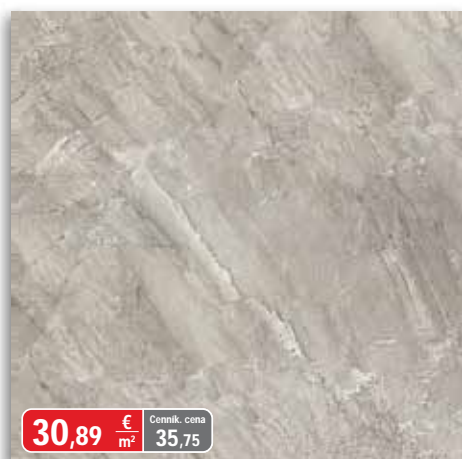

BROKEN WHITE - 44,8 x 89,8 cm

M - BROKEN WHITE
29,8 x 29,8 cm

11,96 € / ks Cenník. cena 13,29

30,89 € / m² Cenník. cena 35,75

BROKEN GREY - 59,8 x 59,8 cm

39,59 € / m² Cenník. cena 43,99

BROKEN GREY - 44,8 x 89,8 cm