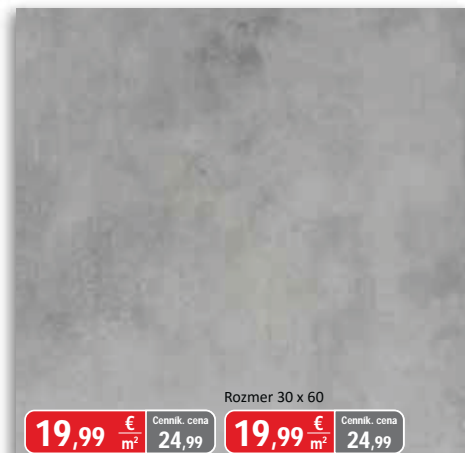

REINA DUST - 60 x 60 cm

Rozmer 30 x 60

19,99 €/m² Cennik. cena 24,99 19,99 €/m² Cennik. cena 24,99