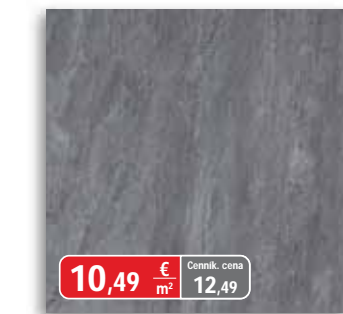

KALCYT GRAFIT
40 x 40 cm

Rozmer v cm	Hrúbka v cm	Počet ks v balení	Počet m² v balení	Váha balenia v kg
40 x 40	0,85	13	1,60	30,00