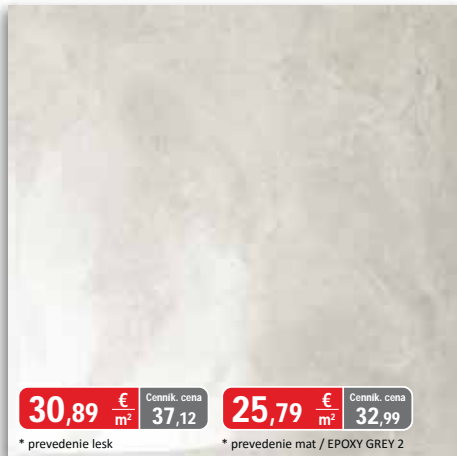

EPOXY GRAPHITE 1

30,89 €/m² Cenník. cena **37,12** €
* prevedenie lesk   * prevedenie mat / EPOXY GREY 2