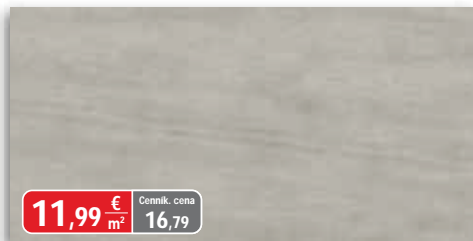

11,99 € / m² Cennik. cena 16,79