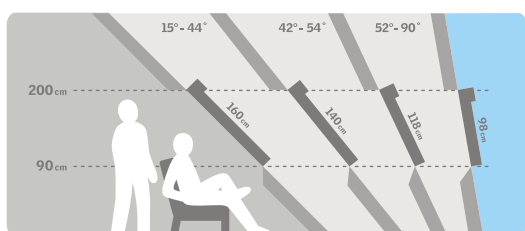

Spríevodca

2 Vyberte si správnu veľkosť okna

Získajte ten najlepši výhľad

Okrem toho, že strešné okná prepúšťajú do domu svetlo, poskytujú aj výhľad na vonkajší svet. Ak si chcete tento výhľad užiť čo najviac, musíte pri výbere okien brať do úvahy sklon strechy a veľkosť okien. Čím nižší sklon strechy, tým dlhšie by malo byť okno. Ako vidno na obrázku, takto získate ten najlepši výhľad, či stojíte alebo sedíte.

Pre dosiahnutie optimálneho výhľadu odporúčame umiestniť strešné okno do podobnej výšky ako bežné okno v zvislej stene:

- spodnú hranu okna do výšky od 90 do 110 cm od podlahy
- hornú hranu okna do výšky od 185 do 220 cm od podlahy