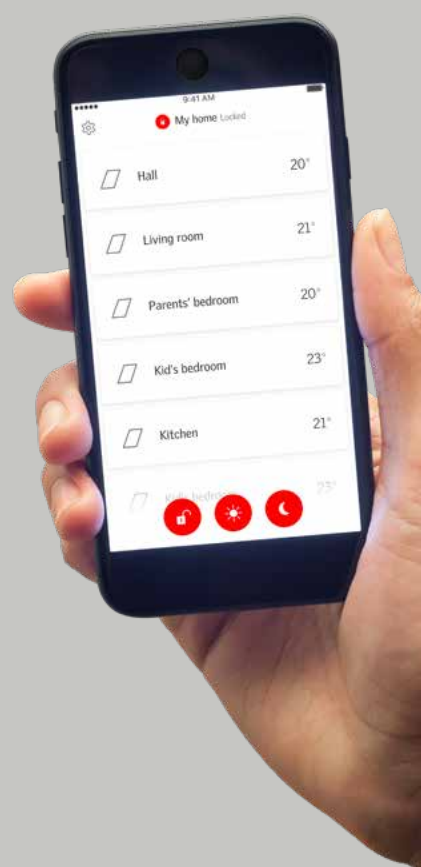

Ovládanie všetkých vašich okien jediným kliknutím

Bez ohľadu na to, koľko máte doma strešných okien, môžete všetky ovládať pomocou jediného nástenného ovládača. Samozrejme ich môžete kedykoľvek otvárať a zatvárať manuálne pomocou hornej ovládacej rukoväte.

Spoločná bezpečnosť

Technológia io-homecontrol vytvára digitálnu pečať, v ktorej okruhu ovládací panel komunikuje so strešnými oknami.

Premium

Kategória Premium pomáha majiteľom domov dosiahnuť maximálny luxus a pohodlie. Táto rada ponúka exkluzívny dizajn, viac svetla a možností umiestnenia, automatizáciu domácnosti a doplnky pre zvýšenie komfortu a bezpečnosti, ktoré nemajú na trhu konkurenciu.

VELUX ACTIVE

Inteligentný systém ovládania strešných okien, roliet a žalúzií VELUX pomocou smart senzorov.

with
NETATMO

www.velux.sk

Odporúčané riešenie ➔
pre podkrovné bývanie
so strešnými oknami Premium

Diaľkovo ovládané
strešné okno pre
dokonalé pohodlie.

Premium

VELUX ACTIVE

Inteligentný systém ovládania strešných okien, roliet a žalúzií VELUX pomocou smart senzorov.

with
NETATMO

★ VELUX ACTIVE

★ Dažďový senzor