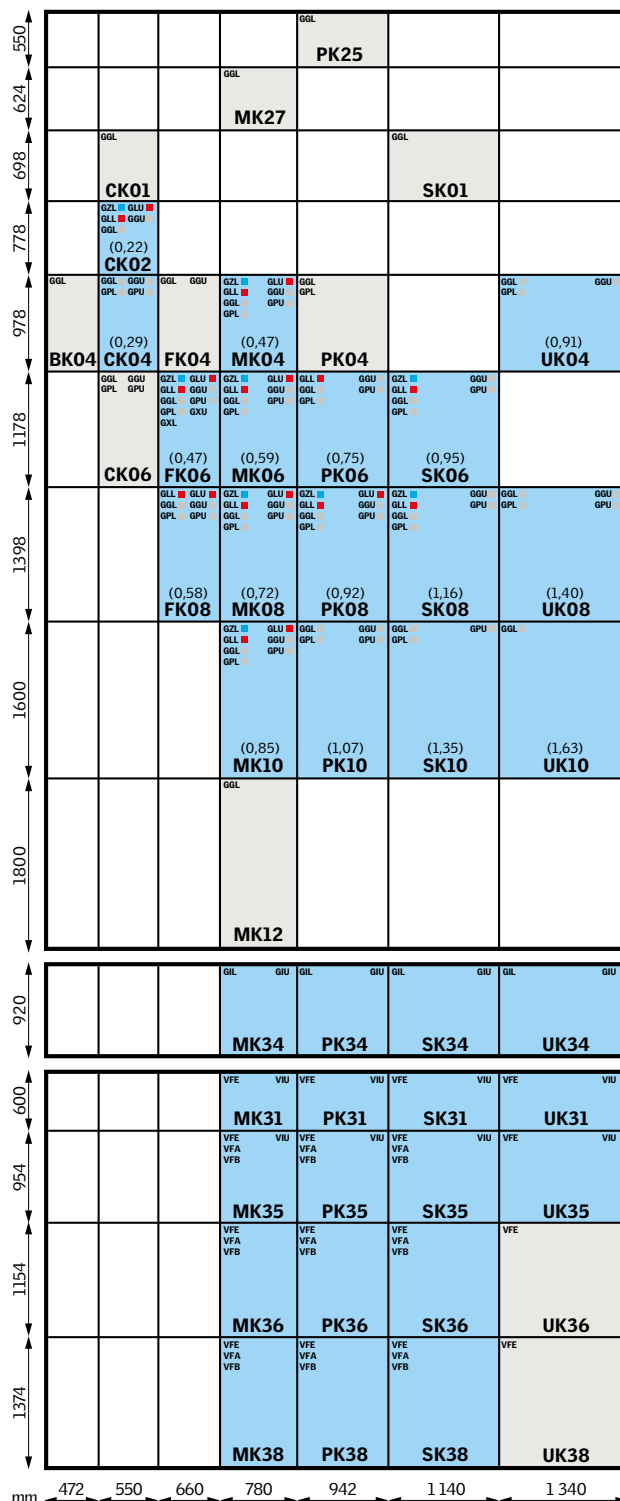

Číselný údaj uvedený v zátvorke nad veľkosťou strešného okna (napr. 0,59 u veľkosti MK06) uvádza veľkosť prosklené plochy v m².

Spríevodca

3 Vyberte si správny počet okien

15%

Dostatok denného svetla a čerstvého vzduchu zlepšuje schopnosť sústrediť sa až o 15%.