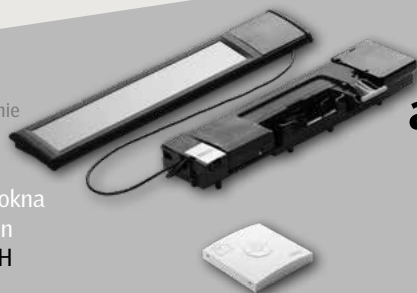

Štandard Plus

Strešné okno
GLL 1061*

alebo

Strešné okno
GLU 0061*

solárne
napájanie

KSX 100K

Set k adaptácii okna
na solárny pohon
252,50 bez DPH
303,00 s DPH

alebo