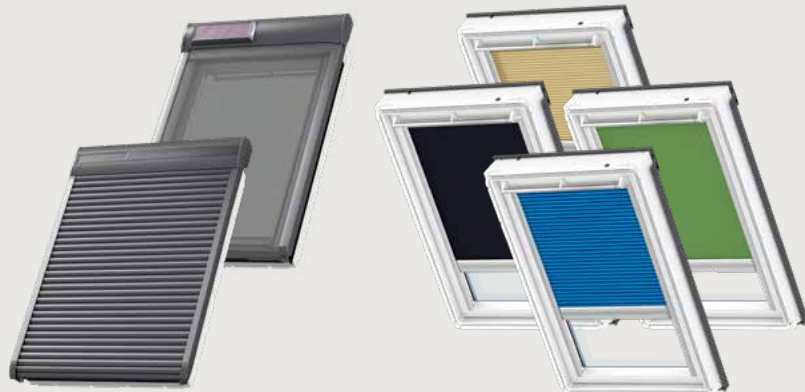

CLI 312

Diaľkový ovládač pre vnútorný doplnok

CLI 313

Diaľkový ovládač pre vonkajší doplnok

VELUX ACTIVE aplikácia

Komfort s diaľkovým ovládaním roliet i žalúzií VELUX

Vyberte si so širokej ponuky roliet a žalúzií VELUX INTEGRA® s elektrickým ovládaním a získajte praktickú kontrolu nad svetlom a teplom pre dosiahnutie úplného vnútorného komfortu vo vašom dome.