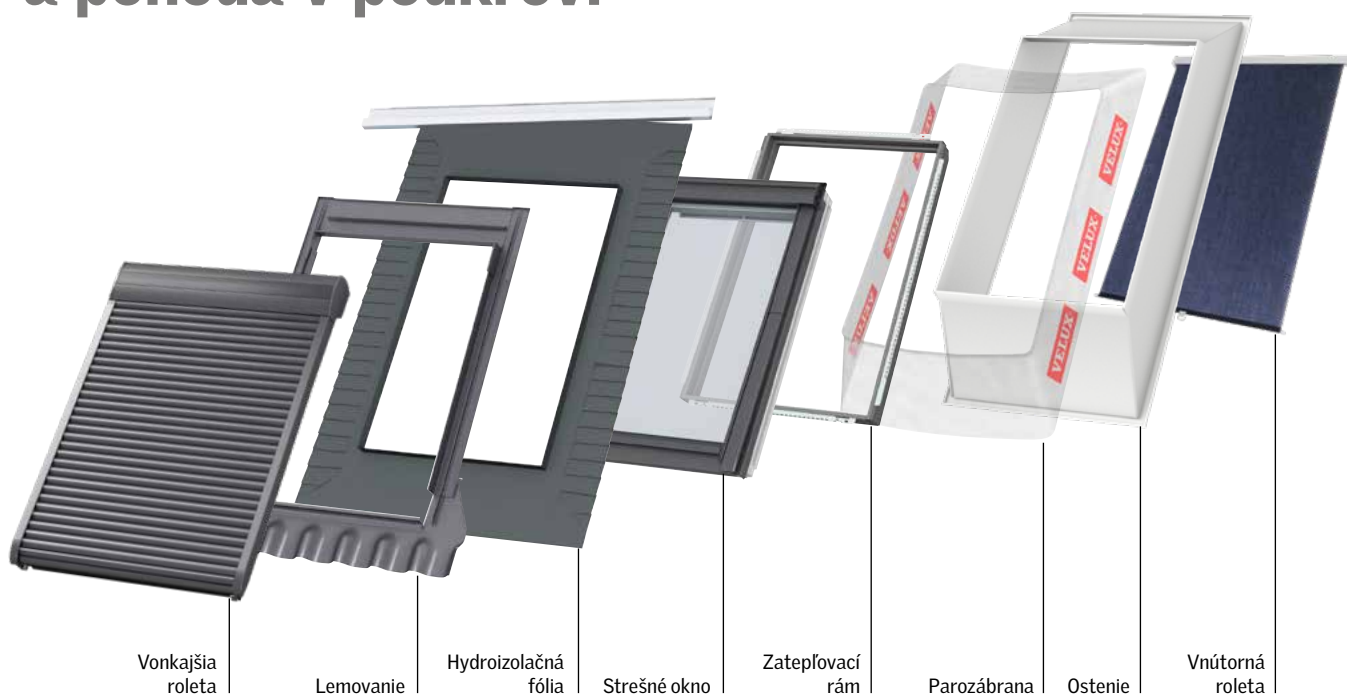

Kompletný systém

Dokonalá funkčnosť a pohoda v podkroví

1 Strešné okno

Základný prvok pre prívod denného svetla a čerstvého vzduchu do vášho domu či bytu.

2 Lemovanie

Lemovanie zaisťuje najlepší spôsob vodotesného napojenia strešného okna na strešný plášť. Možno si vybrať lemovanie pre ľubovoľný typ krytiny a z niekoľkých materiálov tak, aby bolo napojenie plne funkčné nielen z praktického, ale aj estetického hľadiska.

3 Montážne doplnky

Zatepľovací rám, hydroizolačná fólia a parozábrana slúžia na ideálne napojenie okna na strešnú konštrukciu, na elimináciu tepelných mostov v okolí okien, ale aj na odvod vody z podstrešnej fólie a na zaistenie vzduchotesnosti. Všetky montážne doplnky sú vyrobené na danú veľkosť okna. Vďaka tomu je ich montáž jednoduchá a bezpečná.

4 Ostenie

Ideálny bezúdržbový variant vnútorného ostenia s nábehom pod a nad strešným oknom. Biele prevedenie pre odraz a rozptyl denného svetla hlbšie do miestnosti.

5 Rolety a žalúzie

Podľa veľkosti sedia ku každému strešnému oknu. Okrem dekoratívnej a tieniacej funkcie zároveň vylepšujú parametre prestupov tepla a svetla, čím sa výrazne podieľajú na energetickej bilancii objektu.