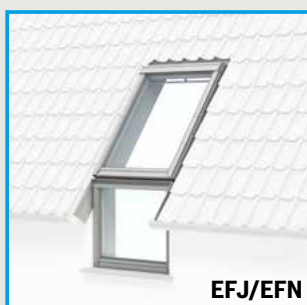

EFJ/EFN

Zapustené lemovanie EFJ, EFN

- Pre zostavu strešného okna s doplnkovým vertikálnym oknom.
- Montáž bez použitia prídavného profilu.
- Lemovanie EFJ je určené pre montáž zostavy okna s doplnkovým oknom do profilovanej strešnej krytiny, lemovanie EFN do plochej strešnej krytiny.

Štandardná hĺbka osadenia

Zapustená montáž v hĺbke -40 mm

Viac informácií o kombi lemovaniach získate na zákazníckom centre.