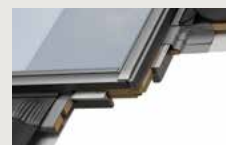

Ceny Lemovanie so zatepľovacou sadou BDX

B & **C**

Zatepľovaciu sadu BDX a sadu pre ostenie je možné použiť pre jedno okno i pre kombináciu viacerých okien.

	Bežná úroveň montáže		Zapustená úroveň montáže	
	Max. profil krytiny 120 mm EDW 2000	Max. profil krytiny 2×8 mm* EDS 2000	Max. profil krytiny 90 mm EDJ 2000	Max. profil krytiny 2×8 mm* EDN 2000
55x78 cm CK02	101,67 122,00	95,00 114,00	129,17 155,00	121,67 146,00
55x98 cm CK04	105,00 126,00	97,50 117,00	134,17 161,00	125,83 151,00
66x118 cm FK06	115,00 138,00	107,50 129,00	145,83 175,00	137,50 165,00
66x140 cm FK08	120,00 144,00	111,67 134,00	152,50 183,00	144,17 173,00
78x98 cm MK04	115,00 138,00	107,50 129,00	146,67 176,00	138,33 166,00
78x118 cm MK06	120,83 145,00	112,50 135,00	154,17 185,00	145,83 175,00
78x140 cm MK08	127,50 153,00	118,33 142,00	162,50 195,00	153,33 184,00
78x160 cm MK10	137,50 165,00	128,33 154,00	175,00 210,00	165,00 198,00
94x118 cm PK06	132,50 159,00	123,33 148,00	168,33 202,00	159,17 191,00
94x140 cm PK08	138,33 166,00	128,33 154,00	176,67 212,00	166,67 200,00
94x160 cm PK10	143,33 172,00	133,33 160,00	182,50 219,00	173,33 208,00
114x118 cm SK06	140,83 169,00	130,83 157,00	179,17 215,00	168,33 202,00
114x140 cm SK08	145,83 175,00	135,83 163,00	185,83 223,00	175,83 211,00
114x160 cm SK10	153,33 184,00	142,50 171,00	194,17 233,00	183,33 220,00
134x98 cm UK04	146,67 176,00	136,67 164,00		176,67 212,00
134x140 cm UK08	155,83 187,00	144,17 173,00	197,50 237,00	185,83 223,00
134x160 cm UK10	167,50 201,00	155,00 186,00	213,33 256,00	200,83 241,00

Pozn.: Horná, hrubo vyznačená cena je cena bez DPH, spodná cena zahŕňa DPH 20 %.

* 2×8 mm = max. hrúbka strešnej krytiny

Štandardná hĺbka osadenia

Zapustená montáž v hĺbke -40 mm

NEPREHLIADNITE!

Zlepšenie parametru U_w na hodnotu 1,0 pri použití zapusteného lemovania so zatepľovacou sadou **EDJ 2000/EDN 2000** v kombinácii so strešným oknom kategórie **Štandard Plus**.