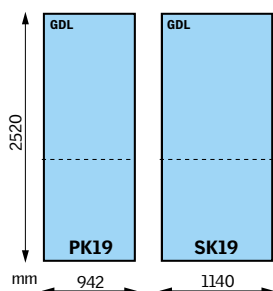

Číselný údaj uvedený v zátvorke nad veľkosťou strešného okna (napr. 0,59 u veľkosti MK06) uvádza veľkosť prosklené plochy v m².

Spríevodca

3 Vyberte si správny počet okien

15%

Dostatok denného svetla a čerstvého vzduchu zlepšuje schopnosť sústrediť sa až o 15%.