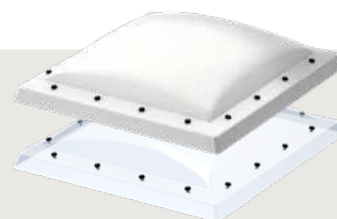

0-15°

Číra alebo opáľová kupola (ISD 0000/0100/0010/0110)

- Polykarbonátové alebo akrylátové prevedenie
- Odolné proti poškrabaniu
- Inštalácia do sklonu 0-15°