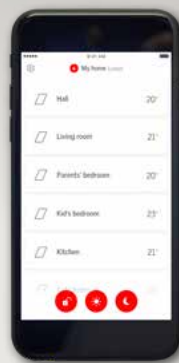

CLI 312

Diaľkový ovládač pre vnútorný doplnok

CLI 313

Diaľkový ovládač pre vonkajší doplnok

VELUX ACTIVE aplikácia

Komfort s diaľkovým ovládaním roliet i žalúzií VELUX

Vyberte si so širokej ponuky roliet a žalúzií VELUX INTEGRA® s elektrickým ovládaním a získajte praktickú kontrolu nad svetlom a teplom pre dosiahnutie úplného vnútorného komfortu vo vašom dome.