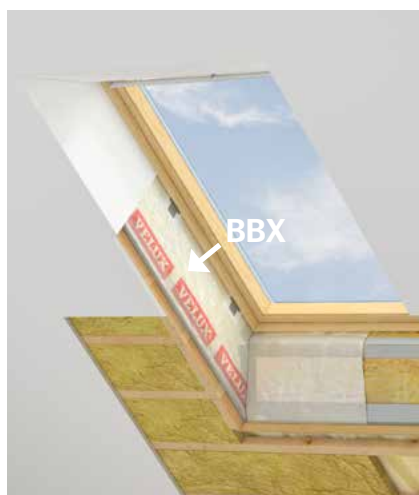

C Vynikajúca interierová úprava Vnútorne ostenie VELUX LSB a parotesná fólia BBX

BBX

Prefabrikované ostenie VELUX LSB ponúka rýchle a čisté riešenie k finálnemu osadeniu strešného okna v interiéri. Balenie obsahuje aj parotesnú fóliu BBX, ktorá neprepúšťa paru a zabráňuje kondenzácií.

Pozrite si ceny montážnych doplnkov na strane 56.