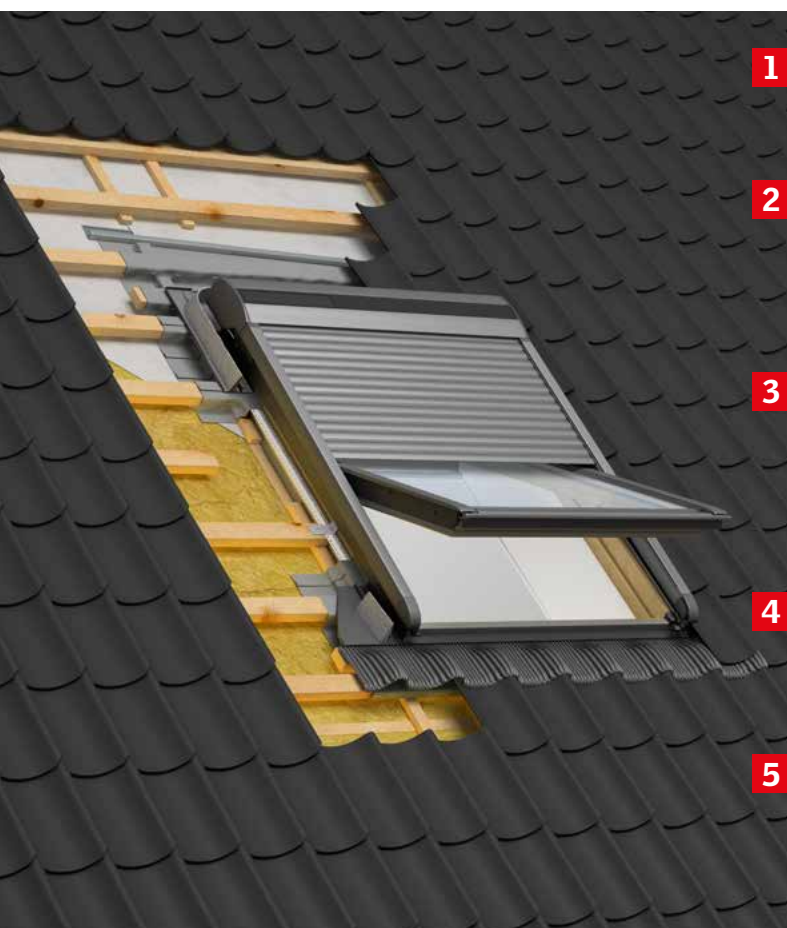

Kompletný systém

Dokonalá funkčnosť a pohoda v podkroví

1 Strešné okno

Základný prvok pre prívod denného svetla a čerstvého vzduchu do vášho domu či bytu.

2 Lemovanie

Lemovanie zaisťuje najlepší spôsob vodotesného napojenia strešného okna na strešný plášť. Možno si vybrať lemovanie pre ľubovoľný typ krytiny a z niekoľkých materiálov tak, aby bolo napojenie plne funkčné nielen z praktického, ale aj estetického hľadiska.

3 Montážne doplnky

Zatepľovací rám, hydroizolačná fólia a parozábrana slúžia na ideálne napojenie okna na strešnú konštrukciu, na elimináciu tepelných mostov v okolí okien, ale aj na odvod vody z podstrešnej fólie a na zaistenie vzduchotesnosti. Všetky montážne doplnky sú vyrobené na danú veľkosť okna. Vďaka tomu je ich montáž jednoduchá a bezpečná.

4 Ostenie

Ideálny bezúdržbový variant vnútorného ostenia s nábehom pod a nad strešným oknom. Biele prevedenie pre odraz a rozptyl denného svetla hlbšie do miestnosti.

5 Rolety a žalúzie

Podľa veľkosti sedia ku každému strešnému oknu. Okrem dekoratívnej a tieniacej funkcie zároveň vylepšujú parametre prestupov tepla a svetla, čím sa výrazne podieľajú na energetickej bilancii objektu.