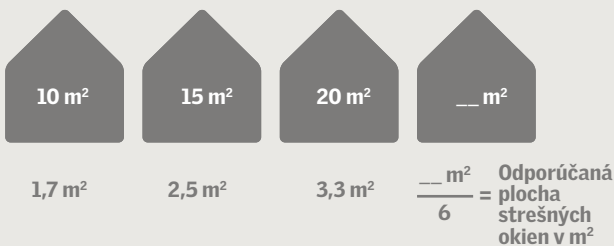

Spríevodca

3 Vyberte si správny počet okien

15%

Dostatok denného svetla a čerstvého vzduchu zlepšuje schopnosť sústrediť sa až o 15%.

Prirodzené svetlo má pre domov zásadný význam. Čím viac svetla sa k vám dostane, tým lepšie sa cítite. Okien naozaj nikdy nie je dosť. Viac okien miestnosť úplne zmení – cez ne vchádza do vášho domova vonkajší svet a výsledný efekt je skutočne úžasný.

Orientačná pomôcka pre denné svetlo

Praktickou zásadou je podeliť veľkosť miestnosti v m² číslom 6 a dostanete optimálnu veľkosť plochy strešného okna. Skombinovaním rôznych okien alebo okien osadených v rôznych výškach prepustíte do miestnosti viac svetla, a to aj do tých najodľahlejších kútov. Zároveň sa vám rozšíri výhľad na vonkajší svet, ktorý tak krásne prepojíte s vaším interiérom.

Dôležitá je aj orientácia okna

Cez okno smerujúce na juh získate viac slnečného svetla a vpusťte do domu viac tepla, čo je výhodou najmä v chladnejších mesiacoch. V lete si potom môžete prísun svetla a tepla upraviť pomocou našej širokej ponuky vnútorných a vonkajších roliet a žalúzií. Cez okná orientované na sever získate menej priameho slnečného svetla, pričom prirodzené svetlo sa rozptyľuje.