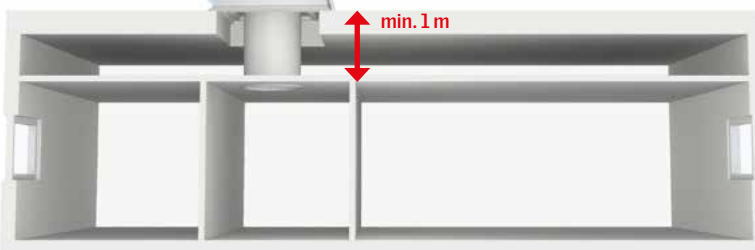

Pre správne fungovanie svetlovodu v plochej streche je nutné dodržať inštaláciu v minimálnej dĺžke 1 meter.

TCR