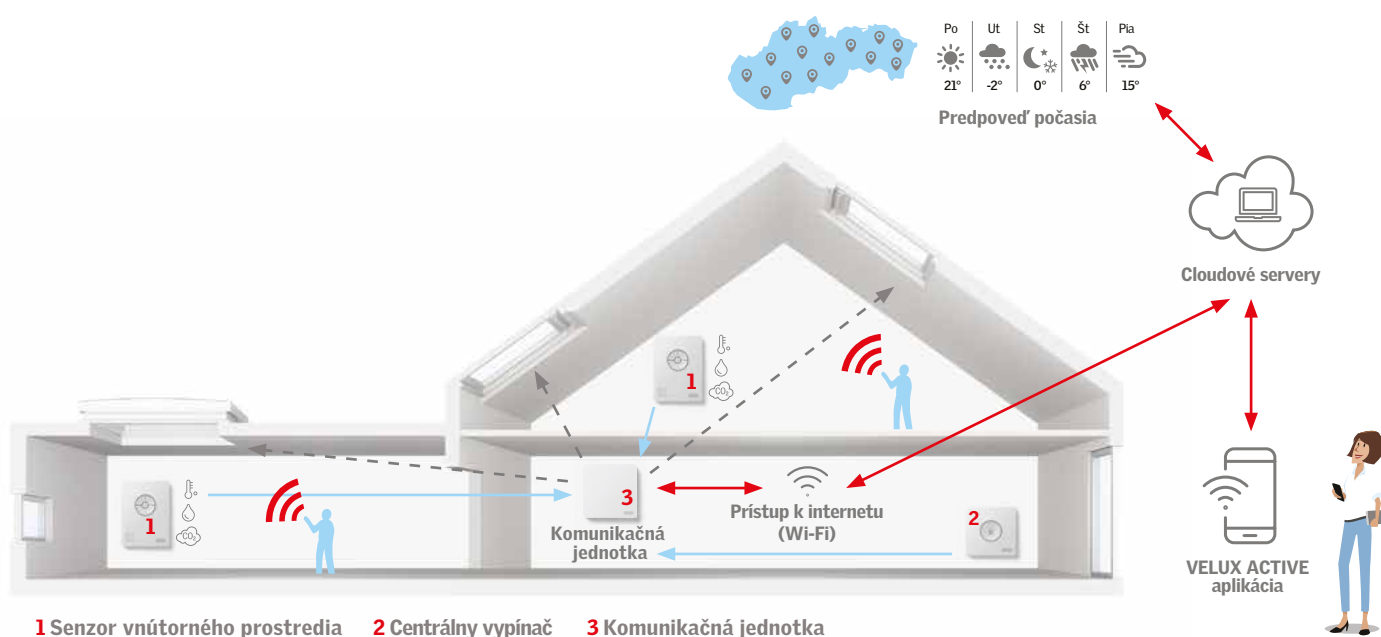

Ako VELUX ACTIVE funguje?