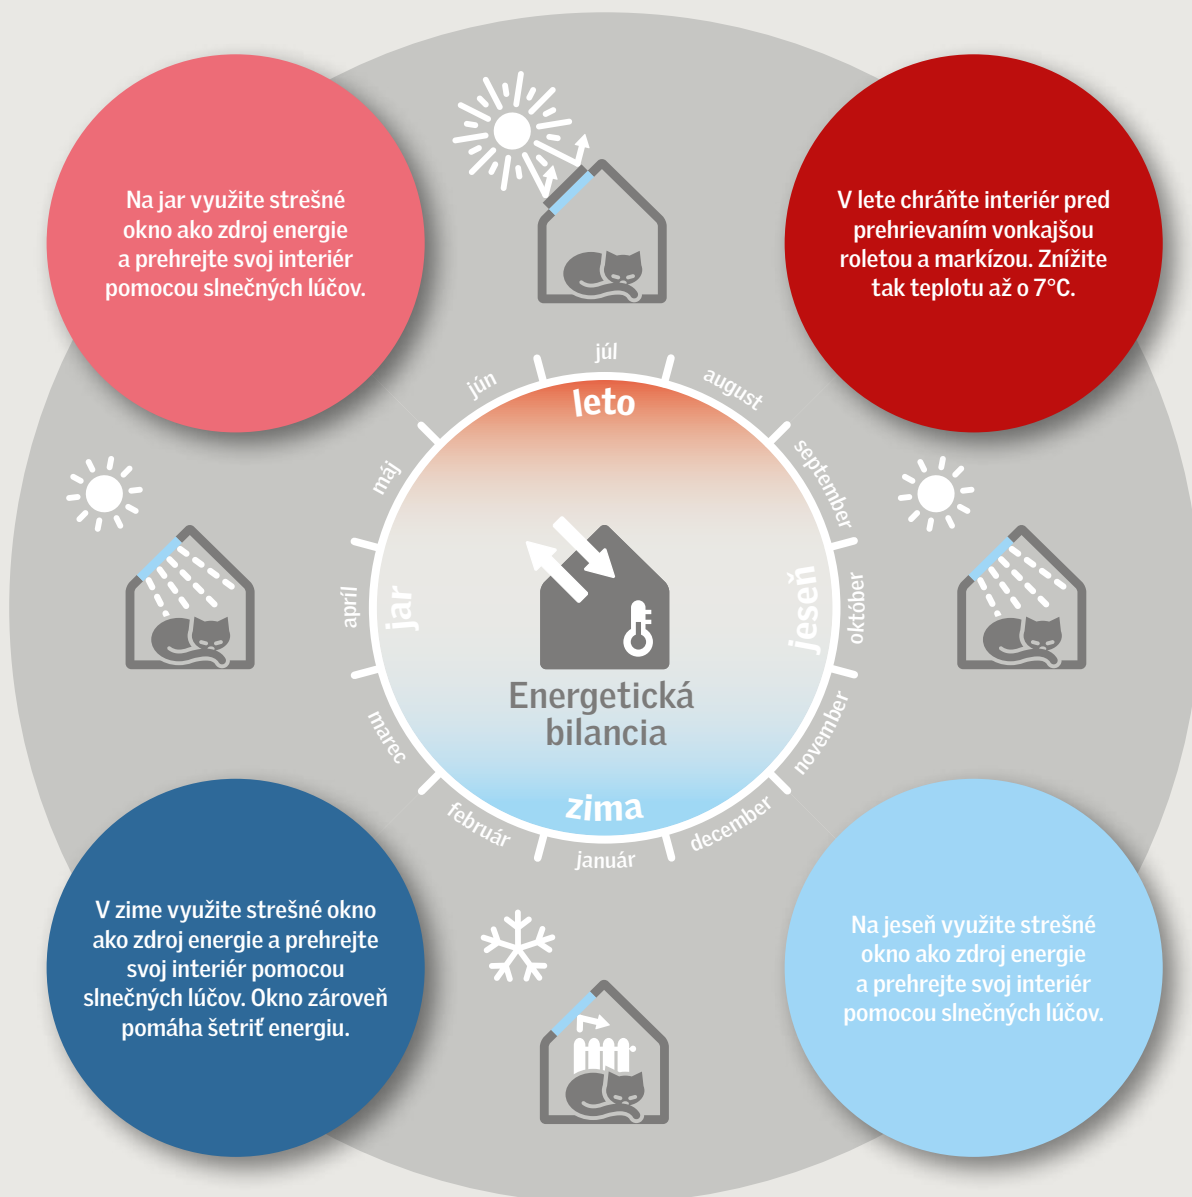

Ceny	GVT 0000Z
GVT 103 54x83	165,83 199,00

■ Ceny bez DPH
■ Ceny s DPH

V našom sortimente nájdete i manuálne ovládaný strešný výlez do plochej strechy CXP. Viac na www.velux.sk.

www.velux.sk

Energetická bilancia

Strešné okná VELUX dosahujú, vďaka svojim tepelno-izolačným parametrom, vynikajúcu energetickú efektívnosť pri všetkých typoch zasklenia.

Energetická bilancia = rozdiel medzi solárnymi ziskami a tepelnými stratami strešného okna.

Základný prvok pre prívod denného svetla a čerstvého vzduchu do vášho domu či bytu.

2 Lemovanie

Lemovanie zaisťuje najlepší spôsob vodotesného napojenia strešného okna na strešný plášť. Možno si vybrať lemovanie pre ľubovoľný typ krytiny a z niekoľkých materiálov tak, aby bolo napojenie plne funkčné nielen z praktického, ale aj estetického hľadiska.