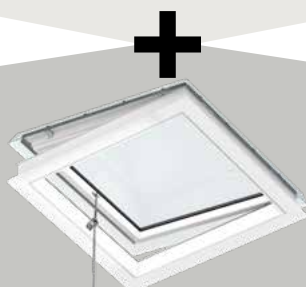

Manuálne ovládaná základňa svetlíku (CVP)

- Zateplený PVC profil
- Nízkoenergetické dvojsklo
- Vnútorne lepené sklo
- Otvárací
- Je možné kombinovať iba s čírou a opáľovou kupolou