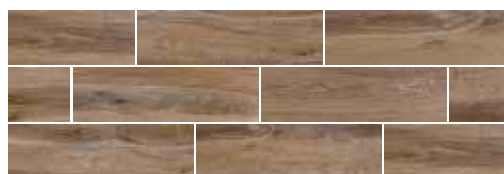

14,99 € / m²   Cenník. cena 21,99

Canaletto Wood - 17,5 x 60 cm