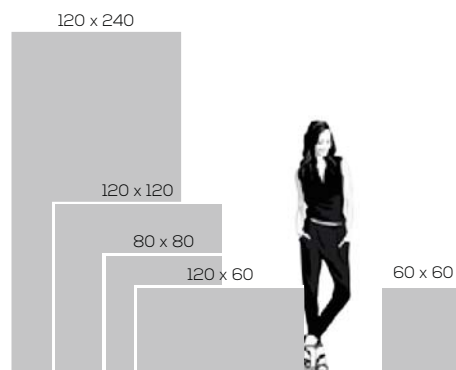

Ceny pre rozmery dlažieb a ich povrchy

Rozmer v cm	lappato v €/m²		matná v €/m²	
	akciová cena	cenniková cena	akciová cena	cenniková cena
119,8 x 239,8	79,99	99,99	69,99	89,99
119,8 x 119,8	59,99	79,99	53,99	69,99
79,8 x 79,8	34,99	49,99	29,99	39,99
59,8 x 119,8	46,99	59,99	39,99	49,99
59,8 x 59,8	29,99	39,99	24,99	32,99

MONOLITH TUBADZIN

Rozmer v cm	Hrúbka v cm	Počet ks v balení	Počet m² v balení	Váha balenia v kg
119,8 x 239,8	0,60	1	2,88	41,90
119,8 x 119,8	0,60	2	2,88	41,90
79,8 x 79,8	1,00	2	1,28	30,20
59,8 x 119,8	1,00	2	1,44	32,70
59,8 x 59,8	1,00	4	1,43	36,20

CASANO MAT	
CASANO LAPPATO