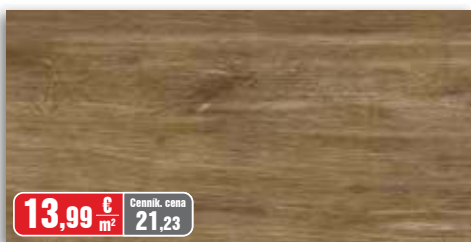

13,99 € / m² Cennik. cena **21,23**