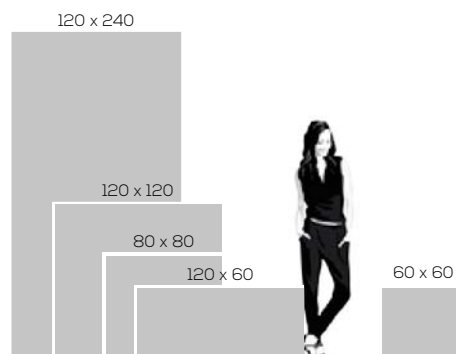

Ceny pre rozmery dlažieb a ich povrchy

Rozmer v cm	matná v €/m²	
	akciová cena	cenniková cena
119,8 x 239,8	69,99	89,99
119,8 x 119,8	53,99	69,99
79,8 x 79,8	29,99	39,99
59,8 x 119,8	39,99	49,99
59,8 x 59,8	24,99	32,99

MONOLITH TUBADZIN

Rozmer v cm	Hrúbka v cm	Počet ks v balení	Počet m² v balení	Váha balenia v kg
119,8 x 239,8	0,60	1	2,88	41,90
119,8 x 119,8	0,60	2	2,88	41,90
79,8 x 79,8	1,00	2	1,28	30,20
59,8 x 119,8	1,00	2	1,44	32,70
59,8 x 59,8	1,00	4	1,43	36,20

AUREL GRAPHITE MAT