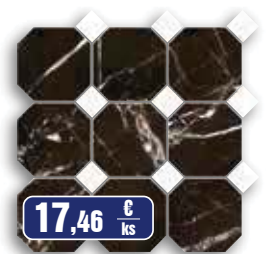

PIETRA NERA - M-H-MB14  
27 x 27 cm

**17,46** €  
ks

PIETRA NERA - N-NCI-MB14  
9,7 x 9,7 cm

**2,20** €  
ks

PIETRA NERA - M-A-MB14  
29 x 35 cm

**17,46** €  
ks

PIETRA NERA - M-O-MB14  
33 x 33 cm

**17,46** €  
ks