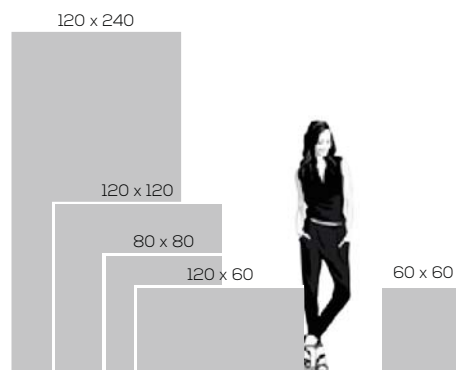

Ceny pre rozmery dlažieb a ich povrchy

Rozmer v cm	lesklá v €/m²	
	akciová cena	cenniková cena
119,8 x 239,8	79,99	99,99
119,8 x 119,8	59,99	79,99
79,8 x 79,8	34,99	49,99
59,8 x 119,8	46,99	59,99
59,8 x 59,8	29,99	39,99

MONOLITH
TUBADZIN

Rozmer v cm	Hrúbka v cm	Počet ks v balení	Počet m² v balení	Váha balenia v kg
119,8 x 239,8	0,60	1	2,88	41,90
119,8 x 119,8	0,60	2	2,88	41,90
79,8 x 79,8	1,00	2	1,28	30,20
59,8 x 119,8	1,00	2	1,44	32,70
59,8 x 59,8	1,00	4	1,43	36,20

FORMIA GREY LESK