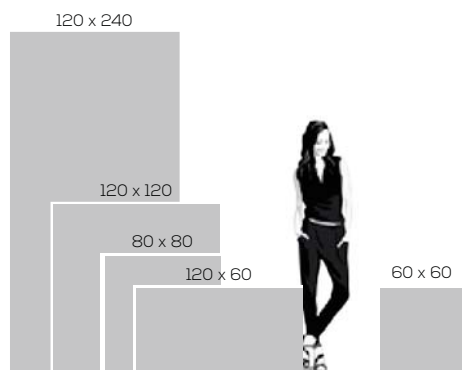

MONOLITH TUBAZIN

Ceny pre rozmery dlažieb a ich povrchy

Rozmer v cm	lesklá v €/m²		matná v €/m²	
	akciová cena	cenniková cena	akciová cena	cenniková cena
119,8 x 239,8	79,99	99,99	69,99	89,99
119,8 x 119,8	59,99	79,99	53,99	69,99
79,8 x 79,8	34,99	49,99	29,99	39,99
59,8 x 119,8	46,99	59,99	39,99	49,99
59,8 x 59,8	29,99	39,99	24,99	32,99

MONOLITH TUBAZIN

Rozmer v cm	Hrúbka v cm	Počet ks v balení	Počet m² v balení	Váha balenia v kg
119,8 x 239,8	0,60	1	2,88	41,90
119,8 x 119,8	0,60	2	2,88	41,90
79,8 x 79,8	1,00	2	1,28	30,20
59,8 x 119,8	1,00	2	1,44	32,70
59,8 x 59,8	1,00	4	1,43	36,20

CARRARA LESK	
CARRARA MAT