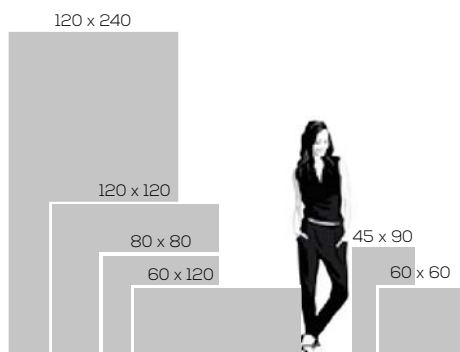

MONOLITH TUBADZIN

Ceny pre rozmery dlažieb a ich povrchy

Rozmer v cm	lesklá v €/m²		matná v €/m²	
	akciová cena	cenniková cena	akciová cena	cenniková cena
119,8 x 239,8	79,99	99,99	69,99	89,99
119,8 x 119,8	59,99	79,99	53,99	69,99
79,8 x 79,8	36,99	49,99	29,99	39,99
59,8 x 119,8	46,99	59,99	39,99	49,99
44,8 x 89,8	37,99	47,99	-	-
59,8 x 59,8	31,99	39,99	-	-

MONOLITH TUBADZIN

Rozmer v cm	Hrúbka v cm	Počet ks v balení	Počet m² v balení	Váha balenia v kg
119,8 x 239,8	0,60	1	2,88	41,90
119,8 x 119,8	0,60	2	2,88	41,90
79,8 x 79,8	1,00	2	1,28	30,20
59,8 x 119,8	1,00	2	1,44	32,70
59,8 x 59,8	1,10	4	1,43	36,20
44,8 x 89,8	1,10	4	1,61	40,84

LESK	MAT