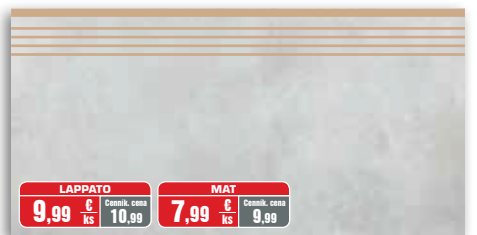

APENINO BIANCO schodnica
29,7 x 59,7 x 0,85 cm