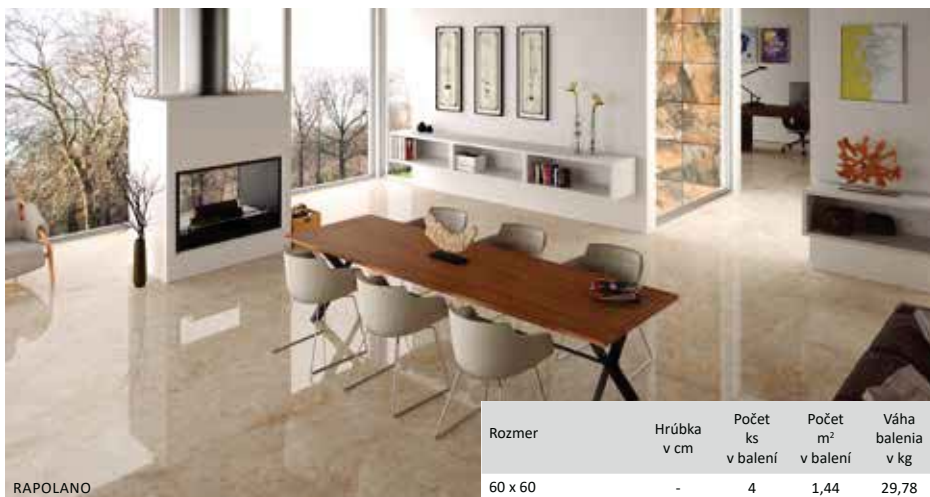

RAPOLANO

Rozmer	Hrúbka v cm	Počet ks v balení	Počet m² v balení	Váha balenia v kg
60 x 60	-	4	1,44	29,78