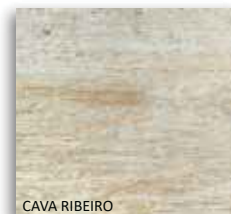

CAVA VERDEJO

CAVA RIBEIRO