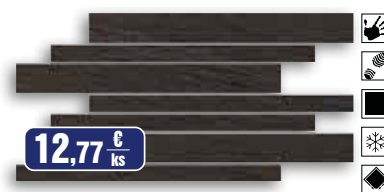

\* dostupné vo všetkých farbách

SLATE BEIGE mozaika - 29,55 x 29,55 cm

SLATE GREY mozaika - 29,55 x 29,55 cm

SLATE GRAPHITE mozaika - 29,55 x 29,55 cm

SLATE BEIGE border mozaika - 22,2 x 44,6 cm

SLATE GREY border mozaika - 22,2 x 44,6 cm