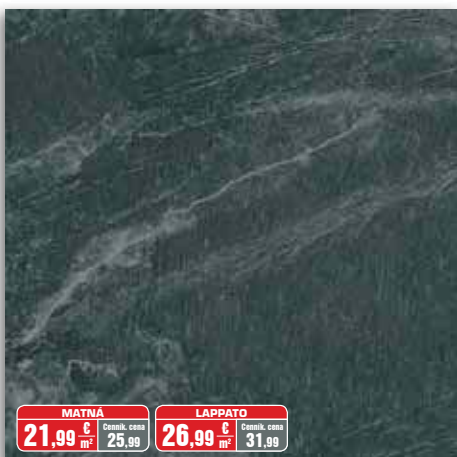

DURANGO GRAPHITE
29 x 59,3 cm

lappato mat

MATNÁ	LAPPATO
21,99 € / m²	26,99 € / m²
25,99 € / m²	31,99 € / m²

DURANGO GRAPHITE
59,3 x 59,3 cm

lappato mat