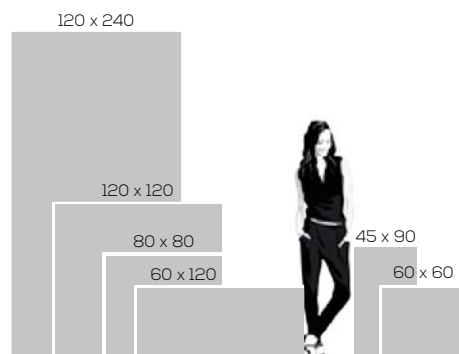

LESKLÝ POVRCH

14,29 €/ks

MATNÝ POVRCH

14,29 €/ks

Ceny pre rozmery dlažieb a ich povrchy

Rozmer v cm	lesklá v €/m²		matná v €/m²	
	akciová cena	cenniková cena	akciová cena	cenniková cena
119,8 x 239,8	79,99	99,99	69,99	89,99
119,8 x 119,8	59,99	79,99	53,99	69,99
79,8 x 79,8	36,99	49,99	29,99	39,99
59,8 x 119,8	46,99	59,99	39,99	49,99
44,8 x 89,8	37,99	43,99	30,89	34,37
59,8 x 59,8	31,99	39,99	26,99	34,99
29,8 x 59,8	30,89	37,12	26,99	32,99

Rozmer v cm	Hrúbka v cm	Počet ks v balení	Počet m² v balení	Váha balenia v kg
119,8 x 239,8	0,60	1	2,88	41,90
119,8 x 119,8	0,60	2	2,88	41,90
79,8 x 79,8	1,00	2	1,28	30,20
59,8 x 119,8	1,00	2	1,44	32,70
59,8 x 59,8	1,10	4	1,43	36,20
44,8 x 89,8	1,10	4	1,61	40,84
29,8 x 59,8	1,10	6	1,07	25,92
29,8 x 29,8 mozaika	1,10	8	0,71	18,20

Povrch	LESK	MAT
LESK		
MAT