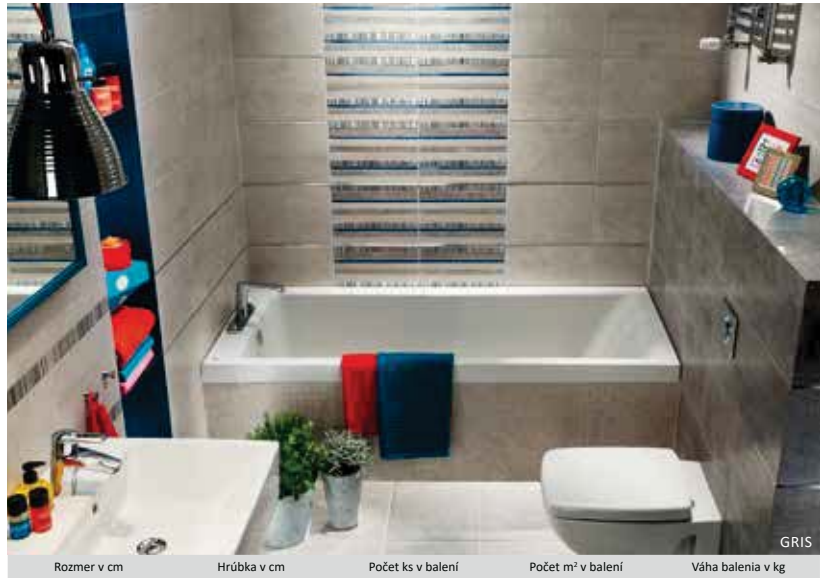

Rozmer v cm: 33,3 x 33,3; Hrúbka v cm: 0,80; Počet ks v balení: 12; Počet m² v balení: 1,33; Váha balenia v kg: 22,40