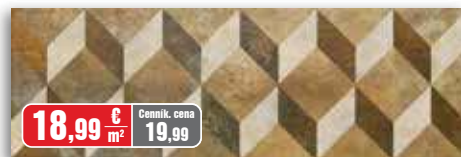

AMARETTO BEZ
AMR 03 - 20 x 60 cm

18,99 € / m² Cennik. cena **19,99**

L - LD4 - AMARETTO BRAZ
20 x 60 cm