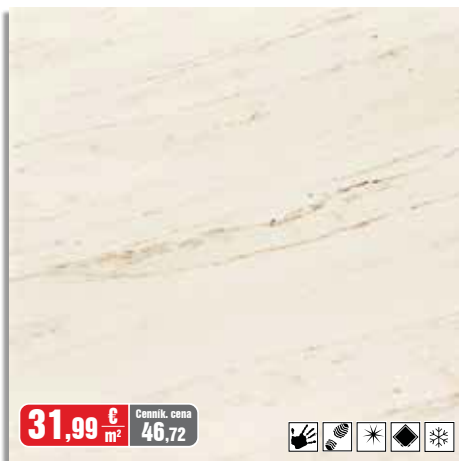

BASTILLE WHITE - 59,8 x 59,8 cm