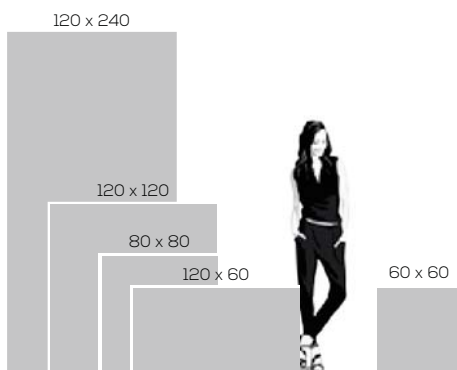

MONOLITH TUBADZIN

Ceny pre rozmery dlažieb a ich povrchy

Rozmer v cm	lappato v €/m²		matná v €/m²	
	akciová cena	cenniková cena	akciová cena	cenniková cena
119,8 x 239,8	79,99	99,99	69,99	89,99
119,8 x 119,8	59,99	79,99	53,99	69,99
79,8 x 79,8	34,99	49,99	29,99	39,99
59,8 x 119,8	46,99	59,99	39,99	49,99
59,8 x 59,8	29,99	39,99	24,99	32,99

MONOLITH TUBADZIN

Rozmer v cm	Hrúbka v cm	Počet ks v balení	Počet m² v balení	Váha balenia v kg
119,8 x 239,8	0,60	1	2,88	41,90
119,8 x 119,8	0,60	2	2,88	41,90
79,8 x 79,8	1,00	2	1,28	30,20
59,8 x 119,8	1,00	2	1,44	32,70
59,8 x 59,8	1,00	4	1,43	36,20

CASANO MAT	
CASANO LAPPATO