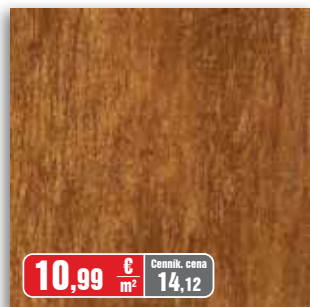

10,99 € / m² Cennik. cena **14,12**
INDUS BRAZ 40 x 40 cm