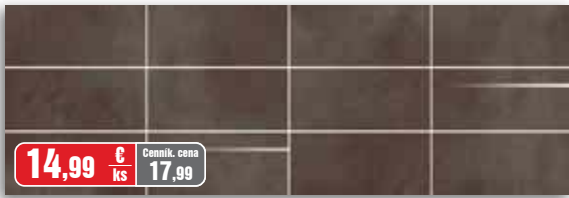

14,99 € / ks
Cennik. cena 17,99