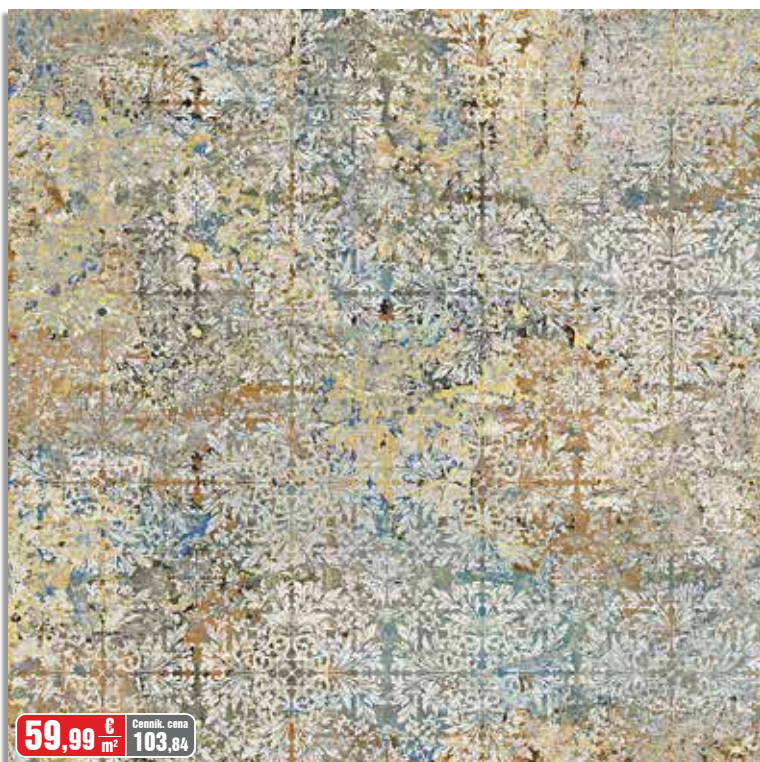

CARPET VESTIGE NATURAL sokel
8 x 100 cm

59,99 € / m² Cenník. cena 103,84

CARPET VESTIGE NATURAL
100 x 100 cm