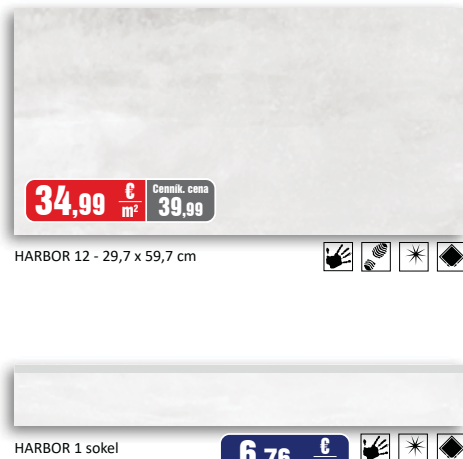

HARBOR 12 - 59,7 x 59,7 cm

HARBOR 13 - 29,7 x 59,7 cm

HARBOR 1 sokel
7,8 x 59,7 cm
* dostupné vo všetkých farbách

34,99 €/m² Cennik, cena 39,99

HARBOR 12 - 29,7 x 59,7 cm