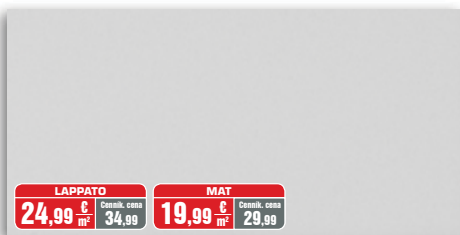

CAMBIA WHITE
29,7 x 59,7 x 0,85 cm