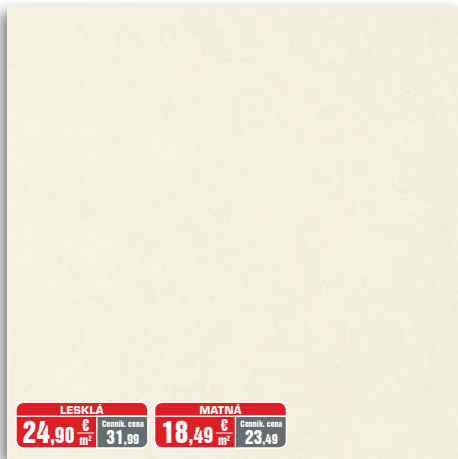

CONCEPT CN 99 - 29,7 x 59,7 cm

LESKLÁ	MATNÁ
24,90 € / m²	18,49 € / m²
Cena s DPH 31,99	Cena s DPH 23,49