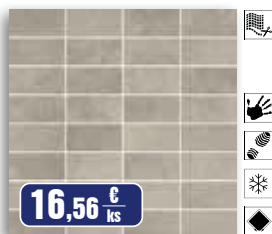

MAXIMA SOFT GREY HEXAGON - 28,3 x 40,8 cm

MAXIMA GREY HEXAGON - 28,3 x 40,8 cm

16,56 €
ks