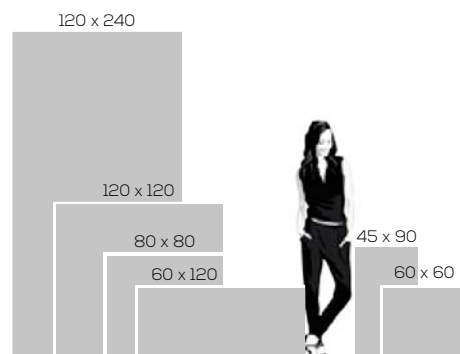

LESKLÝ POVRCH

14,29 €/ks

MATNÝ POVRCH

14,29 €/ks

ELIZABETH GREY mozaika
29,8 x 29,8 cm

Ceny pre rozmery dlažieb a ich povrchy

Rozmer v cm	lesklá v €/m²		matná v €/m²	
	akciová cena	cenniková cena	akciová cena	cenniková cena
119,8 x 239,8	79,99	99,99	69,99	89,99
119,8 x 119,8	59,99	79,99	53,99	69,99
79,8 x 79,8	36,99	49,99	29,99	39,99
59,8 x 119,8	46,99	59,99	39,99	49,99
44,8 x 89,8	37,99	43,99	30,89	34,37
59,8 x 59,8	31,99	39,99	26,79	34,99

Rozmer v cm	Hrúbka v cm	Počet ks v balení	Počet m² v balení	Váha balenia v kg
119,8 x 239,8	0,60	1	2,88	41,90
119,8 x 119,8	0,60	2	2,88	41,90
79,8 x 79,8	1,00	2	1,28	30,20
59,8 x 119,8	1,00	2	1,44	32,70
59,8 x 59,8	1,10	4	1,43	36,20
44,8 x 89,8	1,10	4	1,61	40,84
29,8 x 29,8 mozaika	1,10	8	0,71	18,20

LESK	
MAT