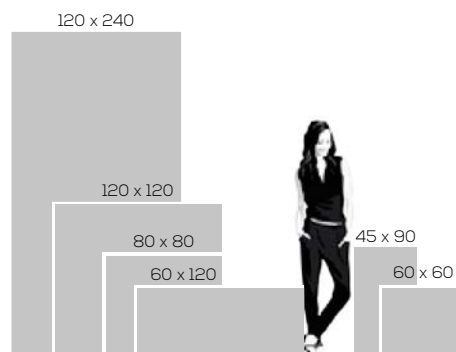

Ceny pre rozmery dlažieb a ich povrchy

Rozmer v cm	lesklá v €/m²		matná v €/m²	
	akciová cena	cenniková cena	akciová cena	cenniková cena
119,8 x 239,8	79,99	99,99	69,99	89,99
119,8 x 119,8	59,99	79,99	53,99	69,99
79,8 x 79,8	36,99	49,99	29,99	39,99
59,8 x 119,8	46,99	59,99	39,99	49,99
44,8 x 89,8	-	-	30,89	34,37
59,8 x 59,8	-	-	25,79	32,99

MONOLITH TUBADZIN

Rozmer v cm	Hrúbka v cm	Počet ks v balení	Počet m² v balení	Váha balenia v kg
119,8 x 239,8	0,60	1	2,88	41,90
119,8 x 119,8	0,60	2	2,88	41,90
79,8 x 79,8	1,00	2	1,28	30,20
59,8 x 119,8	1,00	2	1,44	32,70
59,8 x 59,8	1,10	4	1,43	36,20
44,8 x 89,8	1,10	4	1,61	40,84

LESK	
MAT