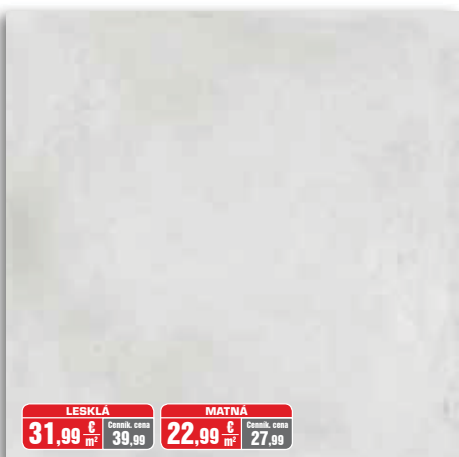

NEGROS BEIGE - 59,7 x 59,7 cm

LESKLÁ	MATNÁ
<b>31,99</b> €/m <sup>2</sup> <small>Cenník. cena 39,99</small>	<b>22,99</b> €/m <sup>2</sup> <small>Cenník. cena 27,99</small>

NEGROS BIANCO - 59,7 x 59,7 cm

LESKLÁ	MATNÁ
<b>31,99</b> €/m <sup>2</sup> <small>Cenník. cena 39,99</small>	<b>22,99</b> €/m <sup>2</sup> <small>Cenník. cena 27,99</small>