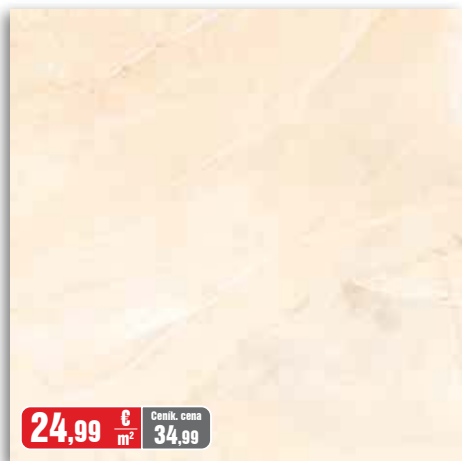

59,8 x 59,8 cm

24,99 €/m² Cenik. cena 34,99