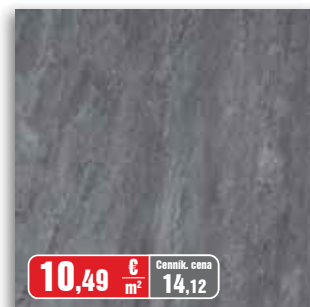

10,49 € / m² Cennik. cena **14,12**
KALCYT GRAFIT 40 x 40 cm

Rozmer v cm	Hrúbka v cm	Počet ks v balení	Počet m² v balení	Váha balenia v kg
40 x 40	0,83	10	1,60	30,80