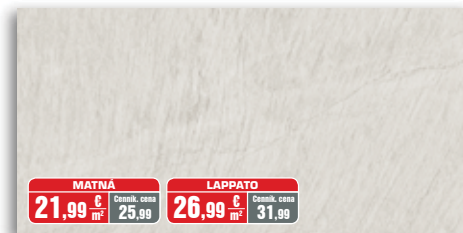

DURANGO GRAPHITE  
29 x 59,3 cm

lappato mat

<b>MATNÁ</b>	<b>LAPPATO</b>
21,99 € / m <sup>2</sup>	26,99 € / m <sup>2</sup>
25,99 € / m <sup>2</sup>	31,99 € / m <sup>2</sup>

DURANGO GREY  
29 x 59,3 cm

lappato mat