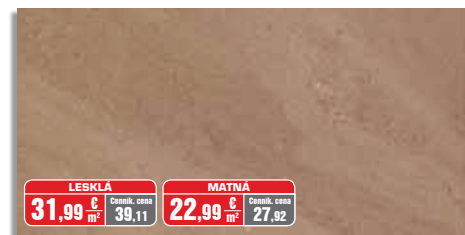

ALTERNATE 04 - 29,7 x 59,7 cm