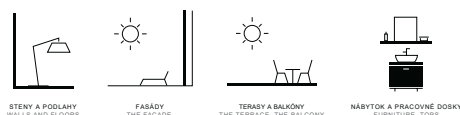

MONOLITH TUBADZIN

MONOLITH TUBADZIN

Ceny pre rozmery dlažieb a ich povrchy

Rozmer v cm	matná v €/m²	
	akciová cena	cenniková cena
119,8 x 239,8	69,99	89,99
119,8 x 119,8	53,99	69,99
79,8 x 79,8	29,99	39,99
59,8 x 119,8	39,99	49,99
59,8 x 59,8	24,99	32,99

Rozmer v cm	Hrúbka v cm	Počet ks v balení	Počet m² v balení	Váha balenia v kg
119,8 x 239,8	0,60	1	2,88	41,90
119,8 x 119,8	0,60	2	2,88	41,90
79,8 x 79,8	1,00	2	1,28	30,20
59,8 x 119,8	1,00	2	1,44	32,70
59,8 x 59,8	1,00	4	1,43	36,20

MARINA MAT