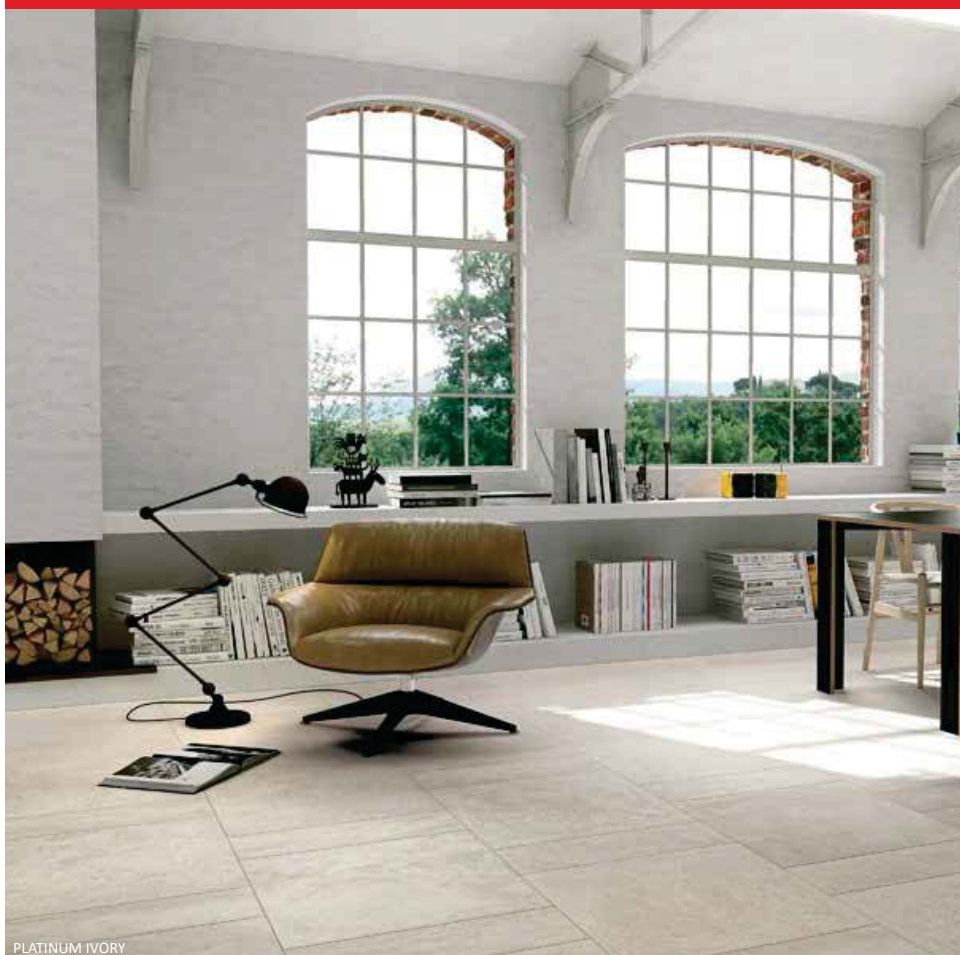

PLATINUM IVORY