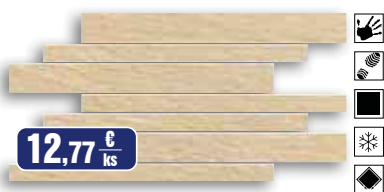

\* dostupné vo všetkých farbách

SLATE BEIGE mozaika - 29,55 x 29,55 cm

SLATE GREY mozaika - 29,55 x 29,55 cm

SLATE GRAPHITE mozaika - 29,55 x 29,55 cm

SLATE BEIGE border mozaika - 22,2 x 44,6 cm

SLATE GREY border mozaika - 22,2 x 44,6 cm