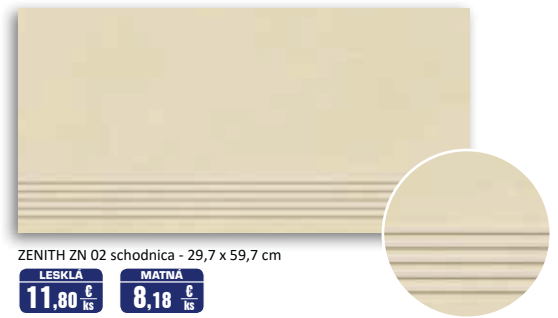

MAT STR A/B/C

ZENITH ZN 02

ZENITH ZN 02 - 59,7 x 59,7 cm

ZENITH ZN 02 - 29,7 x 59,7 cm

ZENITH ZN 02 schodnica - 29,7 x 59,7 cm

**LESKLÁ** 11,80 €/ks  
**MATNÁ** 8,18 €/ks

ZENITH ZN 02 sokel - 7,8 x 59,7 cm

**LESKLÝ** 6,76 €/ks  
**MATNÝ** 5,35 €/ks