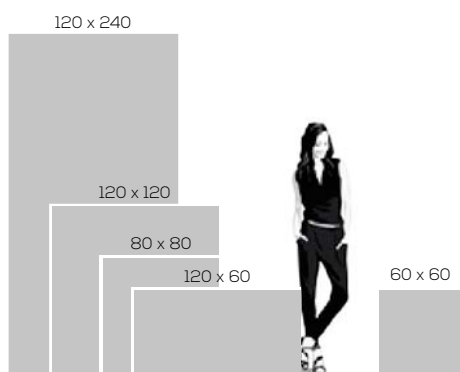

MONOLITH TUBADZIN

MONOLITH TUBADZIN

Ceny pre rozmery dlažieb a ich povrchy

Rozmer v cm	matná v €/m²	
	akciová cena	cenniková cena
119,8 x 239,8	69,99	89,99
119,8 x 119,8	53,99	69,99
79,8 x 79,8	29,99	39,99
59,8 x 119,8	39,99	49,99
59,8 x 59,8	24,99	32,99

Rozmer v cm	Hrúbka v cm	Počet ks v balení	Počet m² v balení	Váha balenia v kg
119,8 x 239,8	0,60	1	2,88	41,90
119,8 x 119,8	0,60	2	2,88	41,90
79,8 x 79,8	1,00	2	1,28	30,20
59,8 x 119,8	1,00	2	1,44	32,70
59,8 x 59,8	1,00	4	1,43	36,20

MARINA MAT