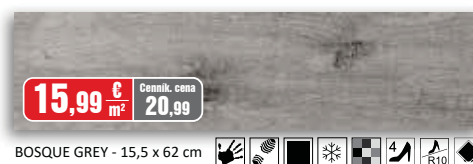

BOSQUE WHITE - 20,5 x 84 cm

BOSQUE WHITE - 15,5 x 62 cm

BOSQUE BEIGE - 20,5 x 84 cm

BOSQUE BEIGE - 15,5 x 62 cm

BOSQUE BROWN - 20,5 x 84 cm

BOSQUE BROWN - 15,5 x 62 cm

BOSQUE GREY - 20,5 x 84 cm

BOSQUE GREY - 15,5 x 62 cm