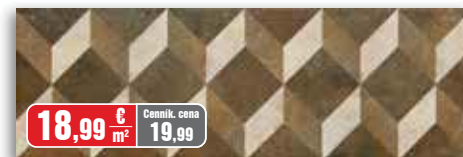

AMARETTO BRAZ
AMR 04 - 20 x 60 cm

18,99 € / m² Cennik. cena **19,99**

L - LD3 - AMARETTO BEZ
20 x 60 cm