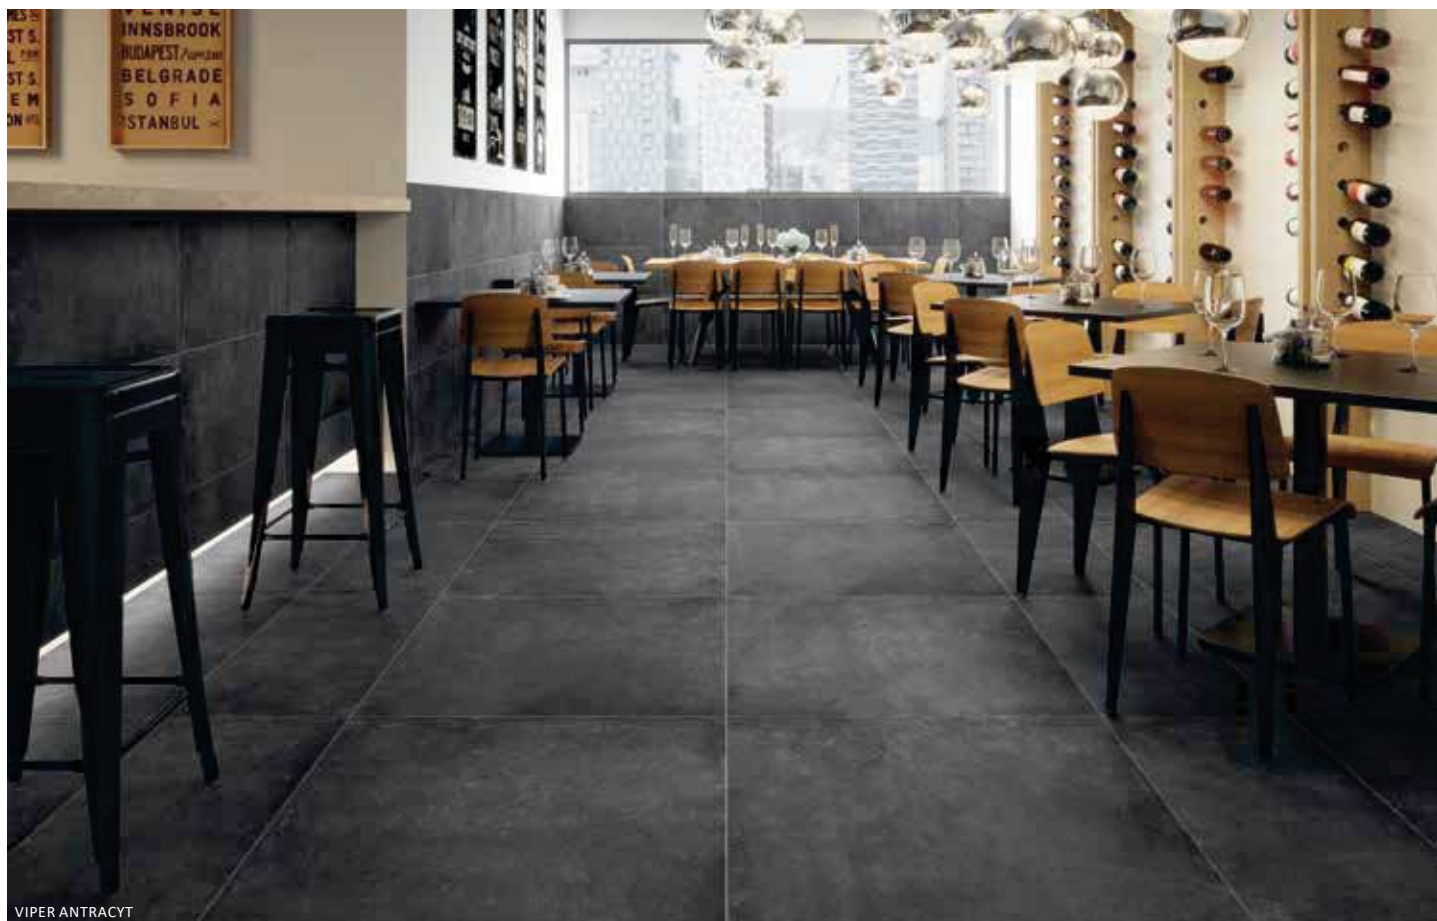

\*dekóry, sokle, schodnice sa predávajú len na celé balenia

KOLEKCIA ASTON JE DOSTUPNÁ AJ V TÝCHTO ODTIEŇOCH:

ASTON BIANCO

ASTON GRIS

ASTON GRAFIT

VIPER ANTRACYT

**27,99** € / m<sup>2</sup> Cenník. cena **39,99**