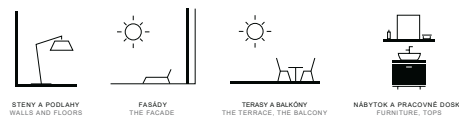

LESKLÝ POVRCH

14,29 €/ks

MATNÝ POVRCH

14,29 €/ks

ELIZABETH BEIGE mozaika - 29,8 x 29,8 cm

Ceny pre rozmery dlažieb a ich povrchy

Rozmer v cm	lesklá v €/m²		matná v €/m²	
	akciová cena	cenniková cena	akciová cena	cenniková cena
119,8 x 239,8	79,99	99,99	69,99	89,99
119,8 x 119,8	59,99	79,99	53,99	69,99
79,8 x 79,8	36,99	49,99	29,99	39,99
59,8 x 119,8	46,99	59,99	39,99	49,99
44,8 x 89,8	37,99	43,99	30,89	34,37
59,8 x 59,8	31,99	39,99	26,99	34,99
29,8 x 59,8	30,89	37,12	26,99	32,99

Rozmer v cm	Hrúbka v cm	Počet ks v balení	Počet m² v balení	Váha balenia v kg
119,8 x 239,8	0,60	1	2,88	41,90
119,8 x 119,8	0,60	2	2,88	41,90
79,8 x 79,8	1,00	2	1,28	30,20
59,8 x 119,8	1,00	2	1,44	32,70
59,8 x 59,8	1,10	4	1,43	36,20
44,8 x 89,8	1,10	4	1,61	40,84
29,8 x 59,8	1,10	6	1,07	25,92
29,8 x 29,8 mozaika	1,10	8	0,71	18,20

Povrch	LESK	MAT
LESK		
MAT