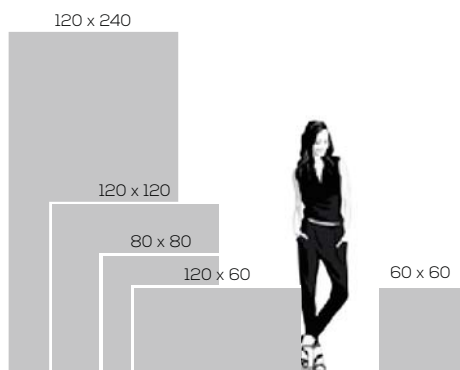

MONOLITH TUBAZIN

Ceny pre rozmery dlažieb a ich povrchy

Rozmer v cm	lesklá v €/m²	
	akciová cena	cenniková cena
119,8 x 239,8	79,99	99,99
119,8 x 119,8	59,99	79,99
79,8 x 79,8	34,99	49,99
59,8 x 119,8	46,99	59,99
59,8 x 59,8	29,99	39,99

MONOLITH TUBAZIN

Rozmer v cm	Hrúbka v cm	Počet ks v balení	Počet m² v balení	Váha balenia v kg
119,8 x 239,8	0,60	1	2,88	41,90
119,8 x 119,8	0,60	2	2,88	41,90
79,8 x 79,8	1,00	2	1,28	30,20
59,8 x 119,8	1,00	2	1,44	32,70
59,8 x 59,8	1,00	4	1,43	36,20

FORMIA GRAPHITE LESK