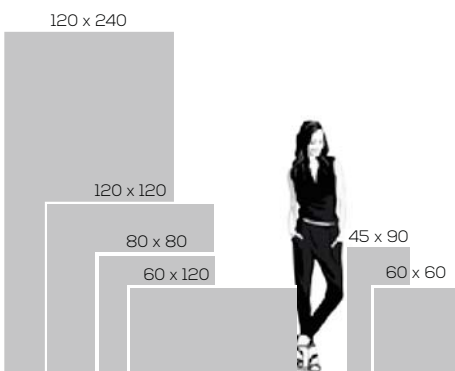

MONOLITH

TUBADZIN