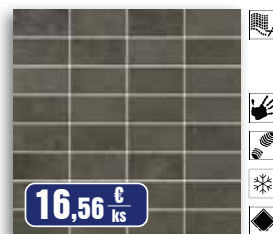

MAXIMA GREY HEXAGON - 28,3 x 40,8 cm

MAXIMA DARK GREY HEXAGON - 28,3 x 40,8 cm

16,56 €
ks