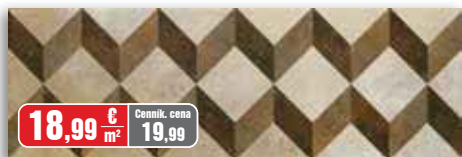

AMARETTO JASNY BEZ  
AMR 02 - 20 x 60 cm

**16,99 €** / m<sup>2</sup> Cennik. cena **18,99**

AMARETTO BEZ  
AMR 03 - 20 x 60 cm

**16,99 €** / m<sup>2</sup> Cennik. cena **18,99**

AMARETTO BRAZ  
AMR 04 - 20 x 60 cm