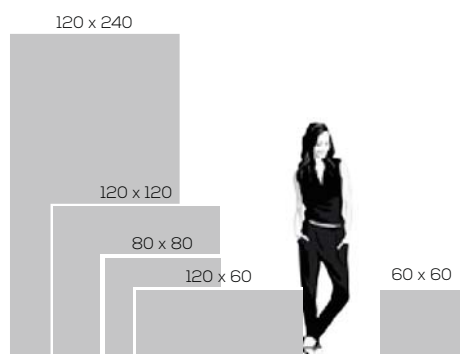

MONOLITH

TUBAZIN

Ceny pre rozmery dlažieb a ich povrchy

Rozmer v cm	matná v €/m²	
	akciová cena	cenniková cena
119,8 x 239,8	69,99	89,99
119,8 x 119,8	53,99	69,99
79,8 x 79,8	29,99	39,99
59,8 x 119,8	39,99	49,99
59,8 x 59,8	24,99	32,99

MONOLITH

TUBAZIN

Rozmer v cm	Hrúbka v cm	Počet ks v balení	Počet m² v balení	Váha balenia v kg
119,8 x 239,8	0,60	1	2,88	41,90
119,8 x 119,8	0,60	2	2,88	41,90
79,8 x 79,8	1,00	2	1,28	30,20
59,8 x 119,8	1,00	2	1,44	32,70
59,8 x 59,8	1,00	4	1,43	36,20

AUREL GREY MAT