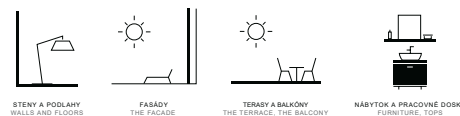

LESKLÝ POVRCH

14,29 €/ks

MATNÝ POVRCH

14,29 €/ks

ELIZABETH GREY mozaika
29,8 x 29,8 cm

Ceny pre rozmery dlažieb a ich povrchy

Rozmer v cm	lesklá v €/m²		matná v €/m²	
	akciová cena	cenniková cena	akciová cena	cenniková cena
119,8 x 239,8	79,99	99,99	69,99	89,99
119,8 x 119,8	59,99	79,99	53,99	69,99
79,8 x 79,8	36,99	49,99	29,99	39,99
59,8 x 119,8	46,99	59,99	39,99	49,99
44,8 x 89,8	37,99	43,99	30,89	34,37
59,8 x 59,8	31,99	39,99	26,79	34,99

Rozmer v cm	Hrúbka v cm	Počet ks v balení	Počet m² v balení	Váha balenia v kg
119,8 x 239,8	0,60	1	2,88	41,90
119,8 x 119,8	0,60	2	2,88	41,90
79,8 x 79,8	1,00	2	1,28	30,20
59,8 x 119,8	1,00	2	1,44	32,70
59,8 x 59,8	1,10	4	1,43	36,20
44,8 x 89,8	1,10	4	1,61	40,84
29,8 x 29,8 mozaika	1,10	8	0,71	18,20

LESK	
MAT