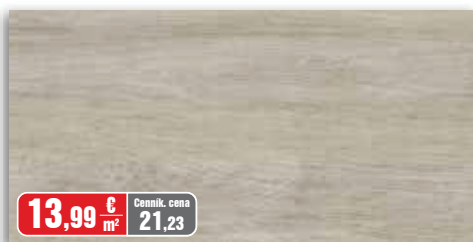

LUTON CREAM

**13,99** € / m<sup>2</sup> Cennik. cena **21,23**

LUTON BEIGE - 31 x 62 cm

**13,99** € / m<sup>2</sup> Cennik. cena **21,23**

LUTON NUT - 31 x 62 cm

**13,99** € / m<sup>2</sup> Cennik. cena **21,23**