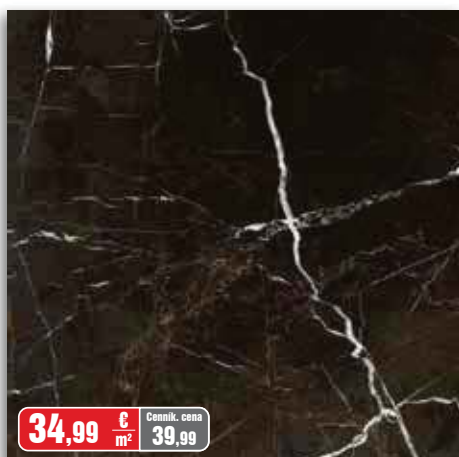

PIETRA NERA - M-H-MB14  
27 x 27 cm

**17,46** €  
ks

PIETRA NERA - N-NCI-MB14  
9,7 x 9,7 cm

**2,20** €  
ks

PIETRA NERA - M-A-MB14  
29 x 35 cm

**17,46** €  
ks

PIETRA NERA - M-O-MB14  
33 x 33 cm

**17,46** €  
ks