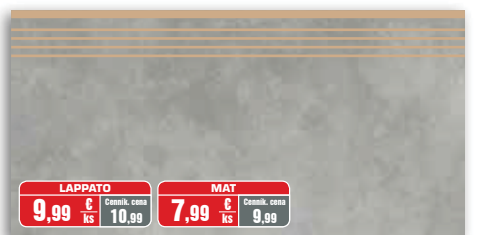

APENINO GRIS schodnica
29,7 x 59,7 x 0,85 cm