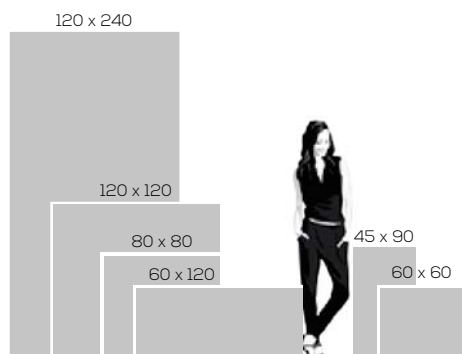

MONOLITH TUBADZIN

LESKLÝ POVRCH

14,29 €/ks

MATNÝ POVRCH

14,29 €/ks

ELIZABETH GRAPHITE mozaika
29,8 x 29,8 cm

Ceny pre rozmery dlažieb a ich povrchy

Rozmer v cm	lesklá v €/m²		matná v €/m²	
	akciová cena	cenniková cena	akciová cena	cenniková cena
119,8 x 239,8	79,99	99,99	69,99	89,99
119,8 x 119,8	59,99	79,99	53,99	69,99
79,8 x 79,8	36,99	49,99	29,99	39,99
59,8 x 119,8	46,99	59,99	39,99	49,99
44,8 x 89,8	37,99	43,99	30,89	34,37
59,8 x 59,8	30,89	37,12	25,79	32,99
29,8 x 59,8	30,89	37,12	26,79	32,99

Rozmer v cm	Hrúbka v cm	Počet ks v balení	Počet m² v balení	Váha balenia v kg
119,8 x 239,8	0,60	1	2,88	41,90
119,8 x 119,8	0,60	2	2,88	41,90
79,8 x 79,8	1,00	2	1,28	30,20
59,8 x 119,8	1,00	2	1,44	32,70
59,8 x 59,8	1,10	4	1,43	36,20
44,8 x 89,8	1,10	4	1,61	40,84
29,8 x 59,8	1,10	6	1,07	25,92
29,8 x 29,8 mozaika	1,10	8	0,71	18,20

LESK	
MAT