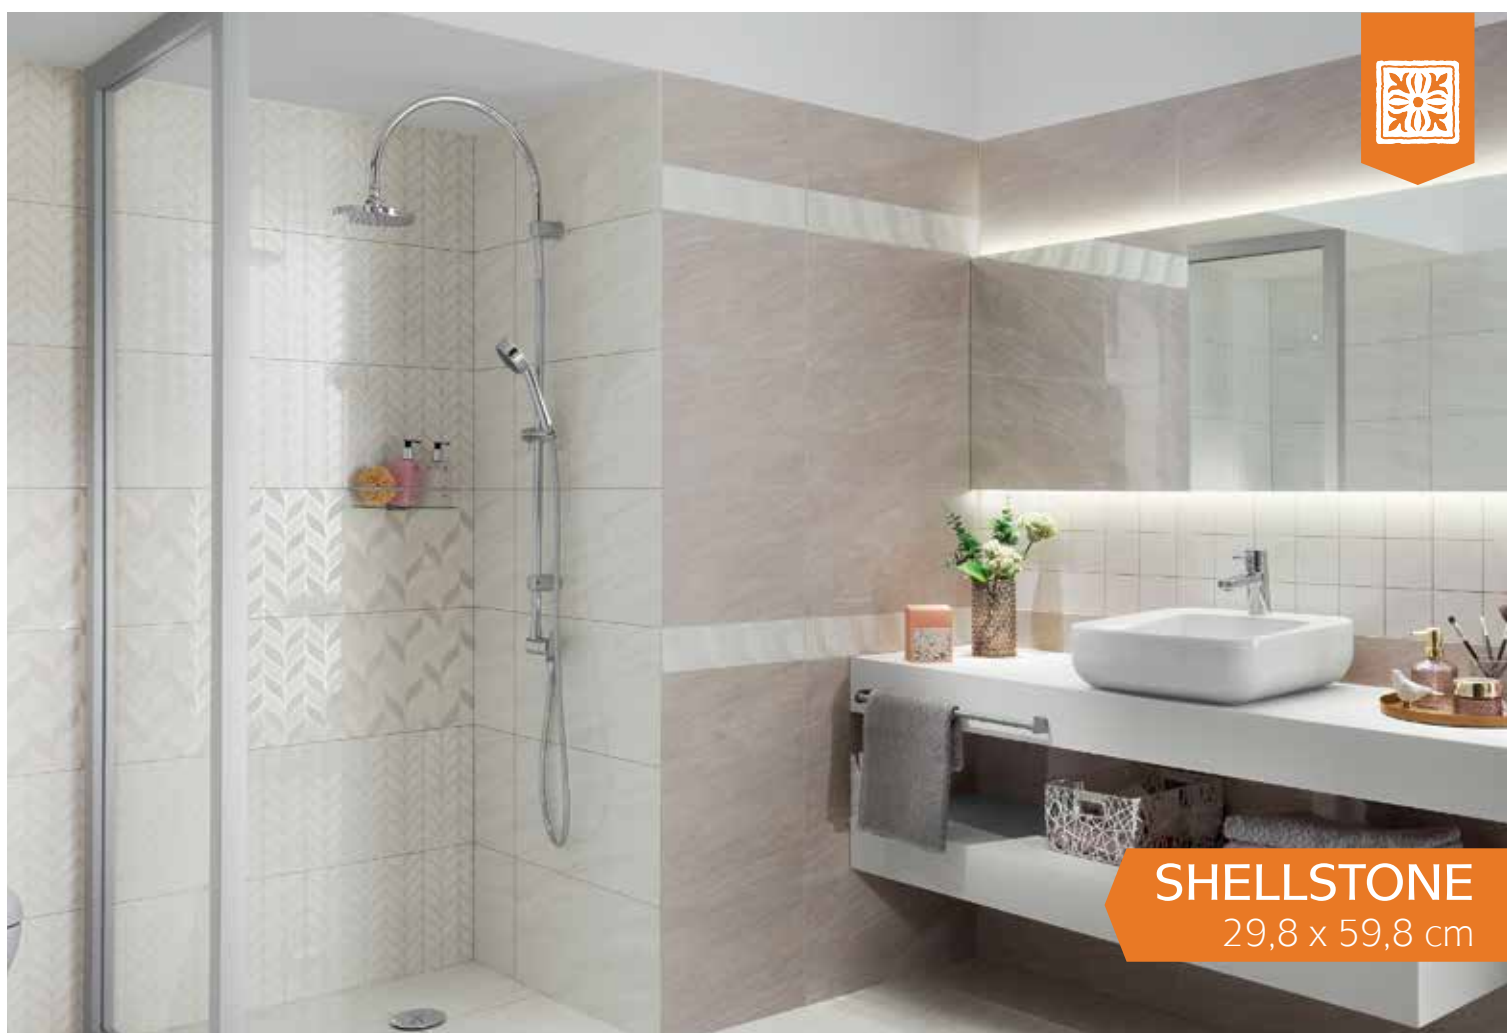

SHELLSTONE

29,8 x 59,8 cm

13⁸⁵ €/ks

L - Steel 14 POL
5 x 59,8 cm

7⁹⁹ €/ks

L - Steel 12 POL
1 x 59,8 cm

25⁹⁹ €/m²

Shellstone White
29,8 x 59,8 cm