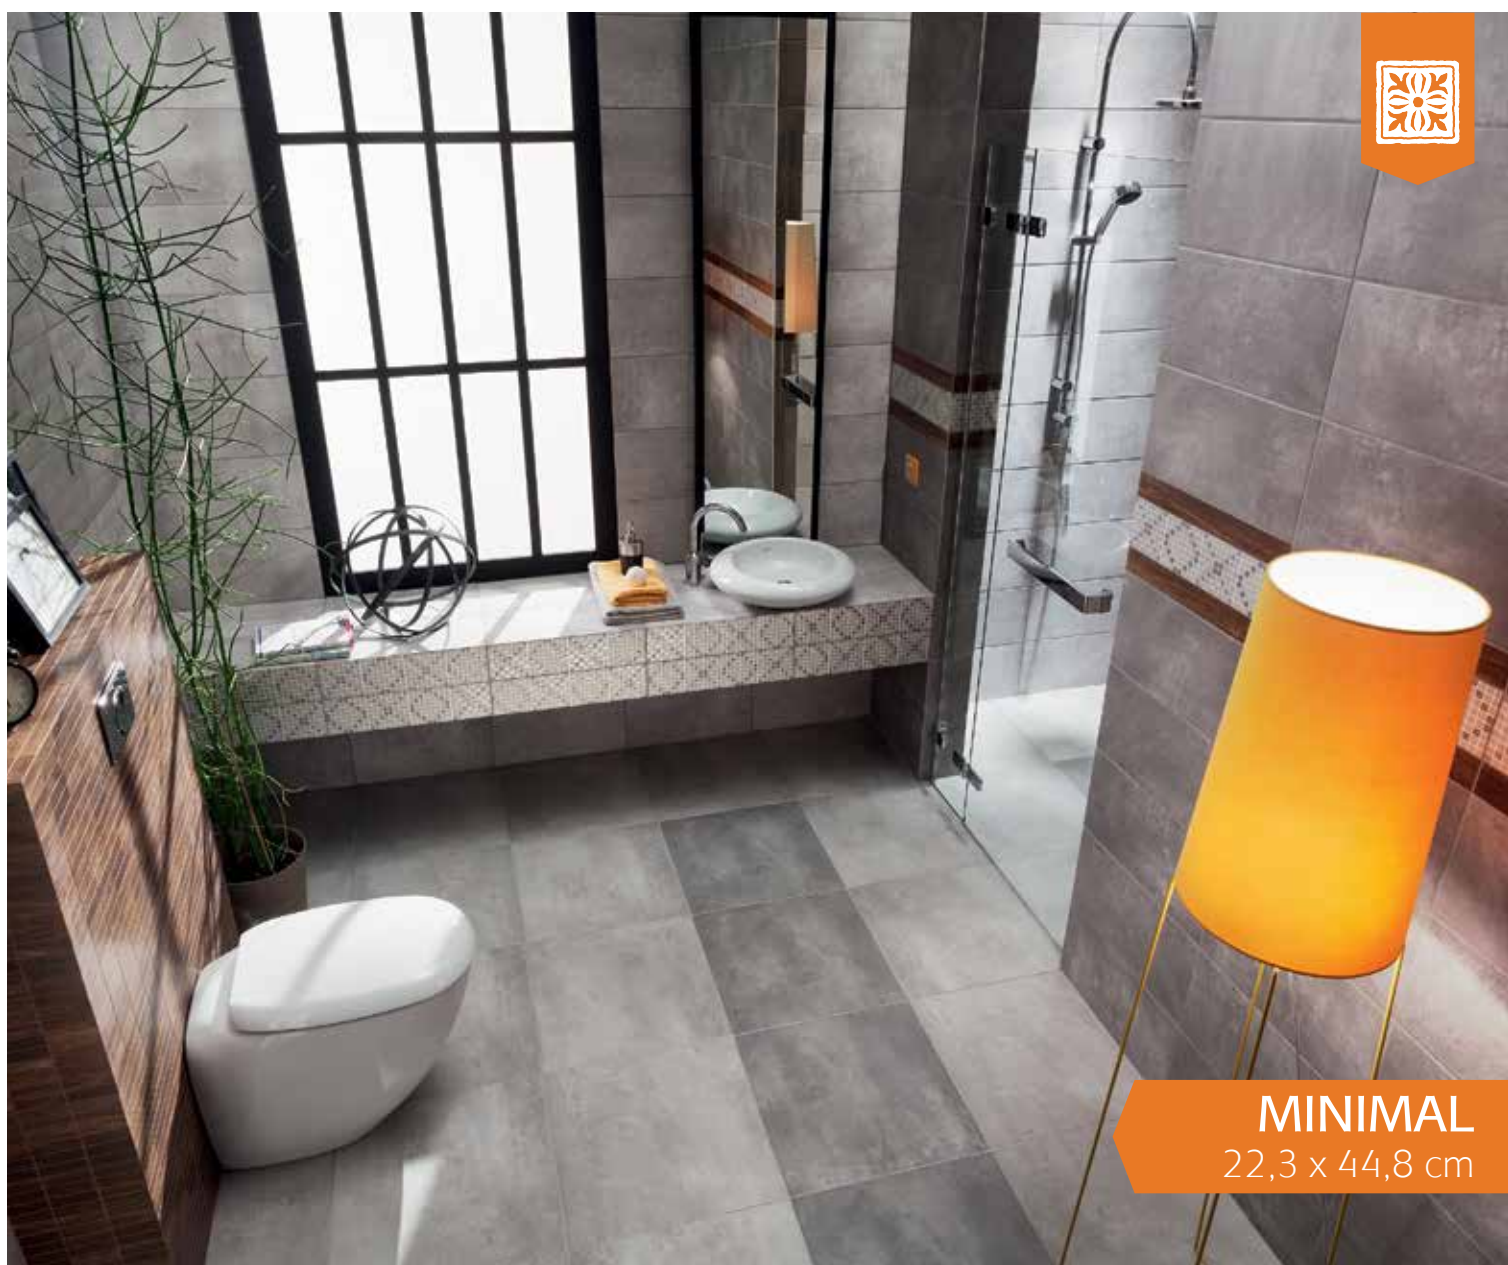

L - Sharox Graphite
2,3 x 60,8 cm

12⁹⁹ €/ks

M - Sharox Grey
29,8 x 29,8 cm

12⁹⁹ €/ks

M - Sharox Colour
29,8 x 29,8 cm

17⁴⁹ €/m²

Sharox Grey
45 x 45 cm

produkt	rozmary v cm	balenie			paleta			
		ks	m ²	kg	balení	m ²	kg netto	kg brutto
Sharox Grey / Graphite	30,8 x 60,8 x 1,00	6	1,12	20,18	40	44,80	799,20	827,20
D - Sharox Modern Grey	30,8 x 60,8 x 1,00	5	0,94	17,00	40	37,45	672,00	705,00
D - Sharox Lines Grey	30,8 x 60,8 x 1,00	6	1,12	20,3	40	44,8	806,40	839,40
L - Sharox Modern Grey	9,8 x 60,8 x 1,00	8	0,48	9,16	72	34,32	645,12	684,52
L - Sharox Blue / Graphite / Green	2,3 x 60,8 x 1,00	16	0,22	5,00	72	16,11	345,60	380,00
L - Steel 7	1,5 x 60,8 x 1,00	18	0,16	3,44	120	19,70	388,80	432,80
M - Sharox Grey / Colour	29,8 x 29,8 x 1,00	9	0,80	11,90	30	23,98	351,00	377,00
Sharox Grey	45 x 45 x 0,85	8	1,62	30,20	40	64,80	1200,00	1228,00