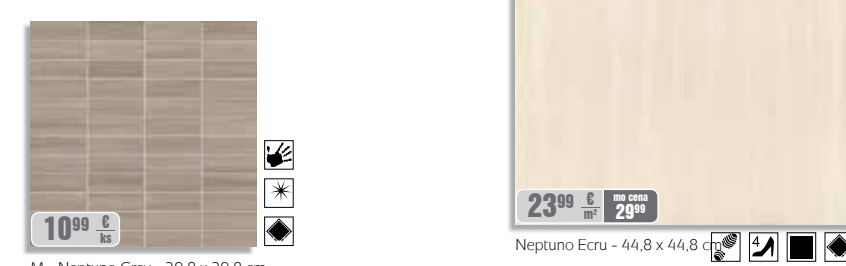

produkt	rozmery v cm	balenie			paleta			
		ks	m²	kg	balení	m²	kg netto	kg brutto
Neptuno Ecrú / Grey	29,8 x 74,8 x 1,00	6	1,34	23,30	32	42,88	739,20	770,60
Neptuno Ecrú STR / Grey STR	29,8 x 74,8 x 1,00	6	1,34	23,30	32	42,88	739,20	770,60
L - Neptuno Ecrú / Grey	7,3 x 74,8 x 1,00	10	0,55	9,80	66	36,04	633,60	666,80
D - Neptuno Ecrú / Grey	29,8 x 74,8 x 1,00	6	1,34	24,50	32	42,88	777,60	809,00
M - Neptuno Ecrú / Grey	29,8 x 29,8 x 1,00	9	0,80	11,45	30	23,98	337,50	363,50
L - Steel 18	2,3 x 74,8 x 1,00	18	0,31	7,04	66	20,44	451,44	484,64
Neptuno Ecrú	44,8 x 44,8 x 0,85	8	1,60	30,20	40	64,00	1200,00	1228,00