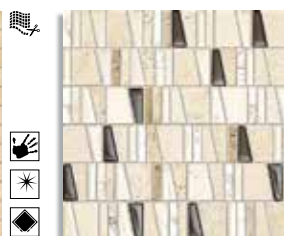

VENETO BEIGE

Veneto Beige - 29,8 x 74,8 cm

M - Veneto Beige  
29,8 x 29,8 cm

12<sup>59</sup> €  
ks

M - Drops Stone Beige  
30 x 30 cm

28<sup>95</sup> €  
ks

M - Drops Stone Brown Hex  
27,5 x 27,5 cm

23<sup>19</sup> €  
ks