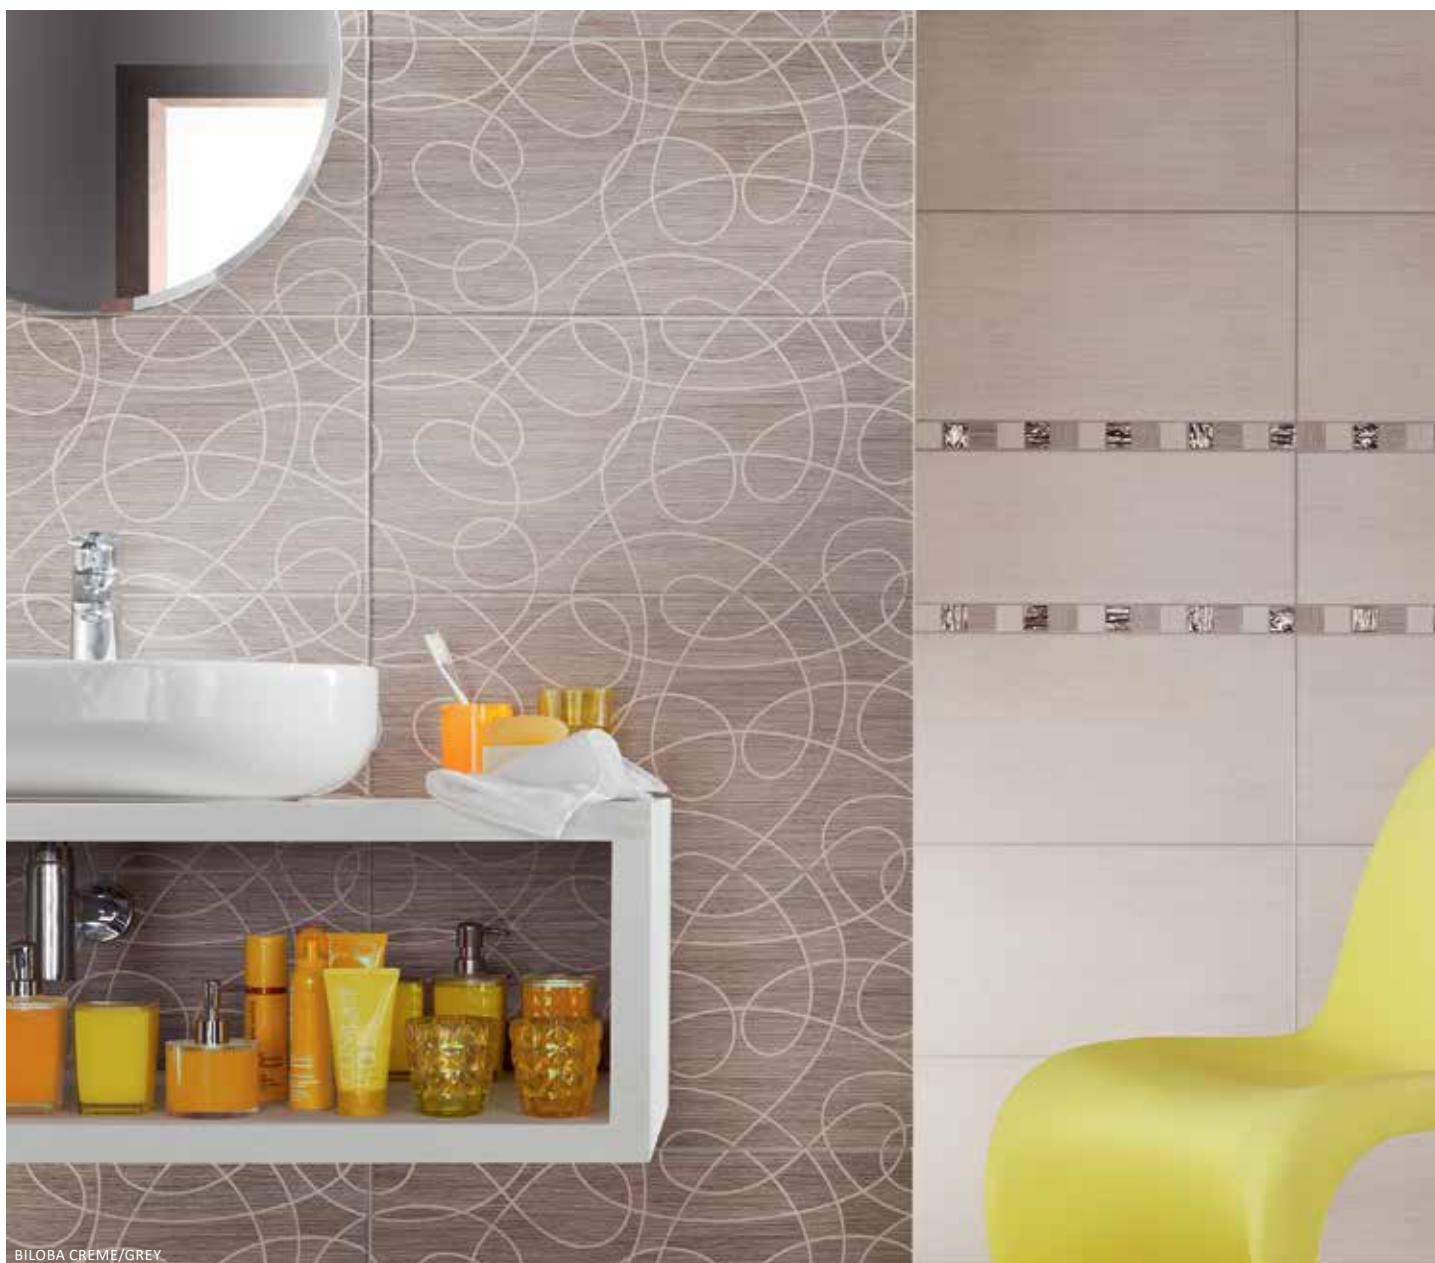

1749 € / m<sup>2</sup>    MO CENA 2185

Biloba Brown - 30,8 x 60,8 cm

1749 € / m<sup>2</sup>    MO CENA 2185

Biloba Brown  
45 x 45 cm

1629 € / m<sup>2</sup>    MO CENA 2055

BILOBA CREME/GREY

L - Biloba Brown lišta - 3,9 x 60,8 cm

8<sup>99</sup> €  
ks

L - Biloba Grey lišta - 3,9 x 60,8 cm

8<sup>99</sup> €  
ks

M - Biloba Creme- 32,4 x 32,4 cm

10<sup>39</sup> €  
ks

M - Biloba Beige - 32,4 x 32,4 cm

10<sup>39</sup> €  
ks

M - Biloba Grey - 32,4 x 32,4 cm