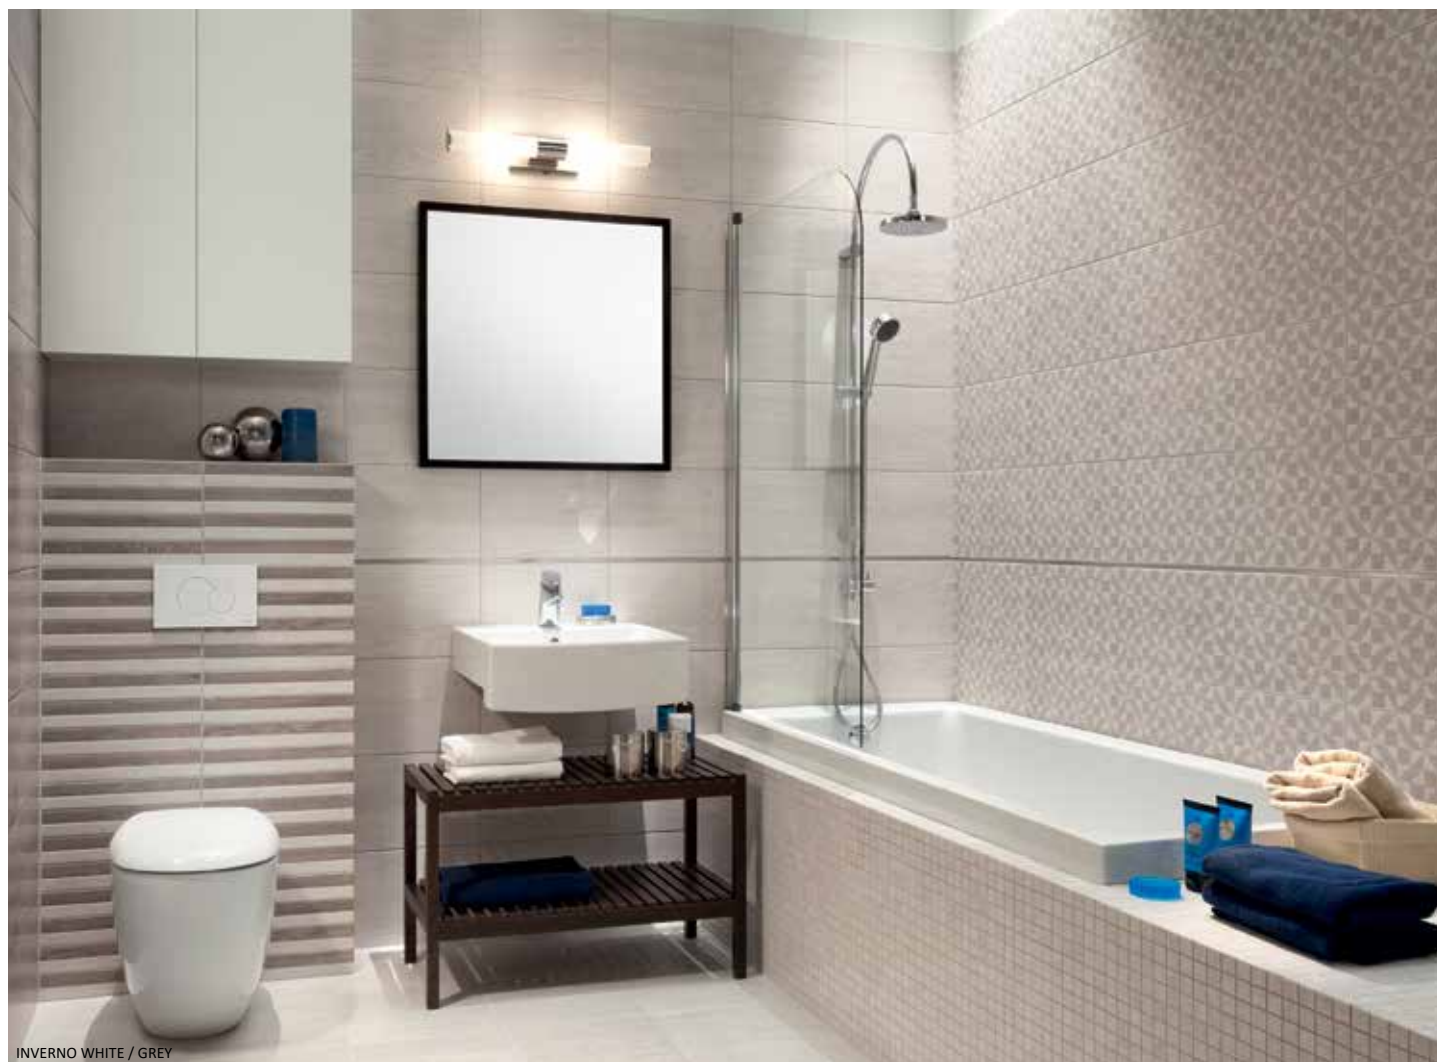

produkt	rozmery v cm	balenie			paleta			
		ks	m²	kg	balení	m²	kg netto	kg brutto
Obklad Inverno White / Grey	25 x 36 x 0,70	15	1,35	18,20	54	72,90	972,00	1002,80
D - Inverno Modern dekór	25 x 36 x 0,70	15	1,35	18,95	48	64,80	900,00	929,60
D - Inverno Tree dekór	50,2 x 36 x 0,80	8	1,45	19,40	48	69,40	921,60	951,20
Obklad Inverno STR	25 x 36 x 0,70	15	1,35	18,20	54	72,90	972,00	1002,80
L - Inverno White lišta	6,4 x 36 x 0,70	16	0,37	5,00	72	26,54	345,60	385,00
M - Inverno White mozaika	30 x 30 x 0,70	11	0,99	10,87	30	29,70	320,10	346,10
Dlažba Inverno White	33,3 x 33,3 x 0,8	12	1,33	22,40	48	63,84	1065,60	1100,20