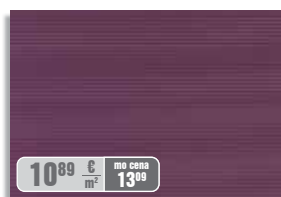

Indigo Fiolet - 25 x 36 cm