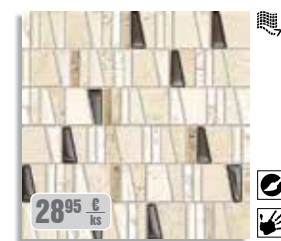

TRAVIATA BEIGE/BROWN

20<sup>45</sup> €  
ks

D - Traviata Optical dekór - 30,8 x 60,8 cm

17<sup>49</sup> €  
m<sup>2</sup> mo cena 21<sup>85</sup> €

Traviata Beige - 30,8 x 60,8 cm

28<sup>95</sup> €  
ks

M - Drops Stone Beige - 30 x 30 cm

D - Traviata Ornamet dekór 2-elementový - 60,8 x 61,8 cm

40<sup>99</sup> €  
ks

17<sup>49</sup> €  
m<sup>2</sup> mo cena 21<sup>85</sup> €

Traviata Brown - 30,8 x 60,8 cm

23<sup>19</sup> €  
ks

M - Drops Stone Brown Hex  
29,8 x 30 cm