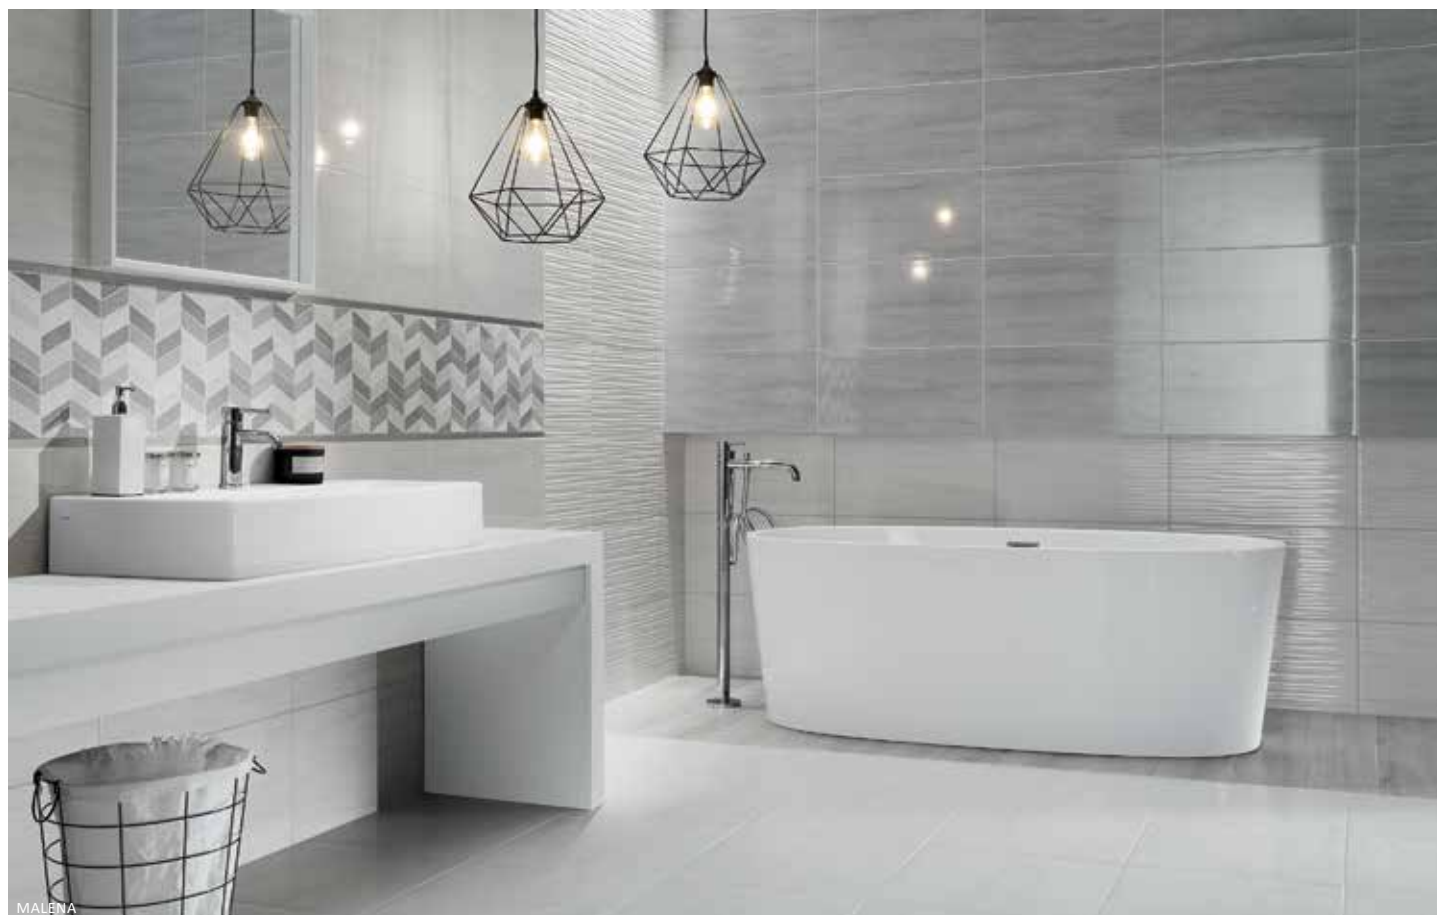

Malena Grey - 30,8 x 60,8 cm

17<sup>29</sup> € / m<sup>2</sup> mo cena 22<sup>95</sup>

Malena Grey STR - 30,8 x 60,8 cm

18<sup>99</sup> € / m<sup>2</sup> mo cena 23<sup>99</sup>

M - Malena  
30,3 x 30,8 cm