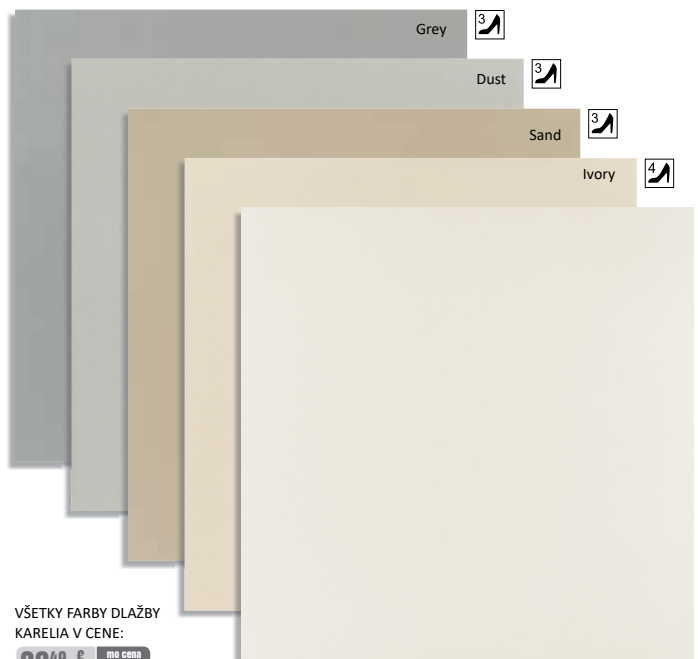

15<sup>39</sup> € / ks

L - Liberte White 1 - 11,5 x 29,8 cm

5<sup>89</sup> € / ks

L - Liberte White 2 - 4,5 x 29,8 cm

4<sup>39</sup> € / ks

VŠETKY FARBY DLAŽBY  
KARELIA V CENE:

32<sup>49</sup> € / m<sup>2</sup> mo cena 36<sup>04</sup>