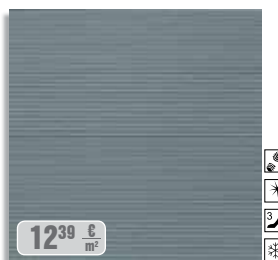

D - Indigo 3 - 25 x 36 cm

D - Indigo 2 - 25 x 36 cm

L - Indigo 1 - 2,5 x 36 cm

L - Indigo 3 - 7,4 x 36 cm

L - Indigo 2 - 7,4 x 36 cm

INDIGO BIALY / SZARY

Indigo Bialy - 33,3 x 33,3 cm

Indigo Szary - 33,3 x 33,3 cm