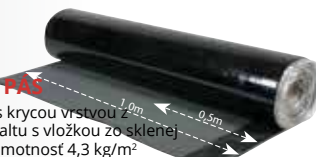

**IZOLAČNÝ
ASFALTOVÝ PÁS**

Nataviteľný pás s krycou vrstvou oxidovaného asfaltu s vložkou zo sklenej rohože, plošná hmotnosť 4,3 kg/m²