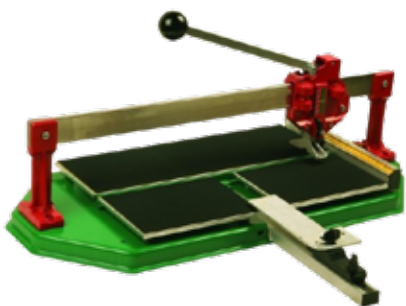

REZAČKA NA DLAŽBY SUPER PRO 600

Záloha – 70 €

Poradové číslo:	63
Požičovné za 3 hod.:	3 €
Požičovné za 1 deň:	6 €
Požičovné za víkend:	12 €
Požičovné za týždeň:	24 €

Popis:

Dĺžka rezu: 600mm
Uholpriecne rezy: 420 x 420mm
Hrúbka dlažby: 5 - 19mm
Hmotnosť: 18kg
K dispozícii aj rezačka vo veľkosti 160 cm