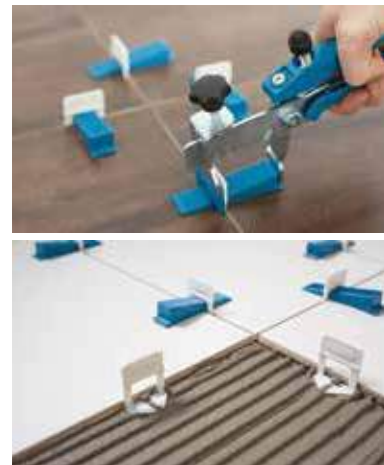

SCRATCH

PARADYZ
KERAMICKÝ DLAŽBA
Rozmery 75x75 cm, rektifikovaná
26,99 € / m² 31,69 €

SYSTÉM LEVELING PRE OBKLADY A DLAŽBU

- zloženie systému: spony rôznej hrúbky (jednorazové použitie), kliny, kliešte
- určený na hrúbku obkladu či dlažby od 3 mm do 12 mm na podlahy a steny
- rovné uloženie obkladu alebo dlažby
- eliminuje nerovnosti obkladového materiálu
- nevznikajú rozdiely vo výške susediacich dlaždíc
- nepotrebuje križky na spáry