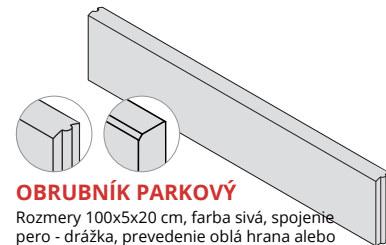

1,79 € / ks

OBRUBNÍK PARKOVÝ

Rozmery 100x5x20 cm, farba sivá, spojenie pero - drážka, prevedenie oblá hrana alebo rovná hrana so skosením, mrazuvzdorný

1,59 € / ks

Spišská Nová Ves

Stova Baumarket
Letecká 35
052 01 Spišská Nová Ves