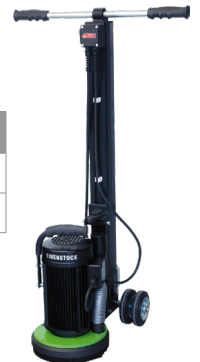

BRÚSKA NA BETÓN
EBS 235,1

Požičovné:	0,5 mm kotúča	25 €
	každý ďalší 0,1 mm	6 €

Požičovné za 3 hod.:	16 €
Požičovné za 1 deň:	30 €
Požičovné za víkend:	60 €
Požičovné za týždeň:	200 €
Záloha	500 €

Popis:
Menovitý príkon: 2200 W
Voľnobežné otáčky: 1380 /min
Priemer kotúča: 235 mm
Upínanie: M 20 vonkajší/speciálny
Typ: EBS 235.1
Hmotnosť: 38 kg