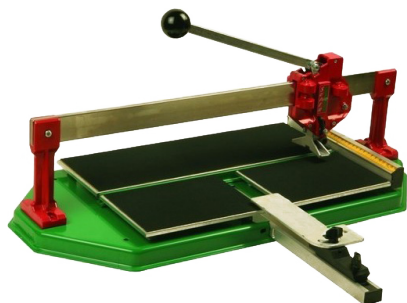

REZAČKA NA DLAŽBY
SUPER PRO 600, 750

Požičovné za 3 hod.:	5 €
Požičovné za 1 deň:	10 €
Požičovné za víkend:	20 €
Požičovné za týždeň:	40 €
Záloha	70 €

Popis:
Dĺžka rezu: 600 mm
Uhlopriečne rezy: 420 x 420 mm
Hrúbka dlažby: 5 - 19 mm
Rezačka vo veľkosti: 160 cm
Hmotnosť: 18 kg