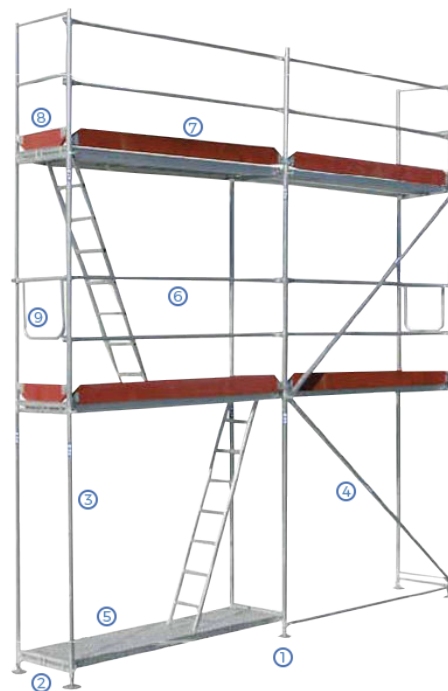

LEŠENIE SYSTÉMOVÉ

BOSTA 70

Množstvo/počet dní	1-5	6-15	16-30	31 a viac
do 50 m²/ deň	0,20 €	0,18 €	0,16 €	0,14 €
do 100 m²/ deň	0,15 €	0,12 €	0,11 €	0,10 €
nad 100 m²/ deň	0,14 €	0,10 €	0,08 €	0,06 €

Popis:
Oceľový pozinkovaný lešenársky systém pre triedu zataženia 3
Jednoduchá montáž

Ideálne pre: novostavby aj rekonštrukcie, strechy, fasády

Použitie: nátery alebo fasádne obklady v interiéri aj exteriéri

Šírka: 70 cm

Maximálne zataženie: 200 kg/m²

cenová ponuka s rozpisom prvkov zdarma

1. Päťka
2. Oceľová dlážka
3. Zvislý rám 200/70
4. Diagonála
5. Rebrík
6. Zábradlie
7. Stĺpik zábradlia v tvare L
8. Dvojitý stĺpik zábradlia
9. Zábradlie priečne dvojité