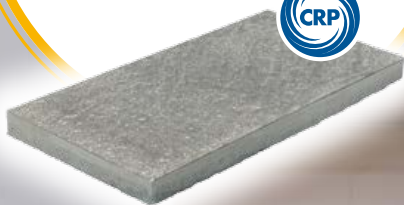

FALBO

MORANO

cena
27,99
€/m²

PREMIERE

Reliéfná dlažba PREMIERE sa od ostatných dlažieb odlišuje svojím úplne unikátnym povrchom, zušľachteným špeciálnou metódou „CURDEP“.

BIELA

PIESKOVÁ

TEHLOVÁ

BEIGE

CREME

NOIR

CURDEP - ZUŠĽACHTENÝ POVRCH S IMPREGNÁCIOU

Ide o unikátnu úpravu spoločnosti DITON s.r.o., kde je povrch výrobku hladký a lesklý, bez nerovností, vzhľadovo blížiaci sa interiérovým dlažbám, avšak s odolnosťou pre exteriér. Technológia vyniká zvýraznením zŕn kameniva nášľapnej vrstvy, pričom je zachovaný mierny reliéf povrchu dlažby. Vďaka impregnácii sa dosiahne vyššia odolnosť proti pôsobeniu vonkajších vplyvov okolitého prostredia.