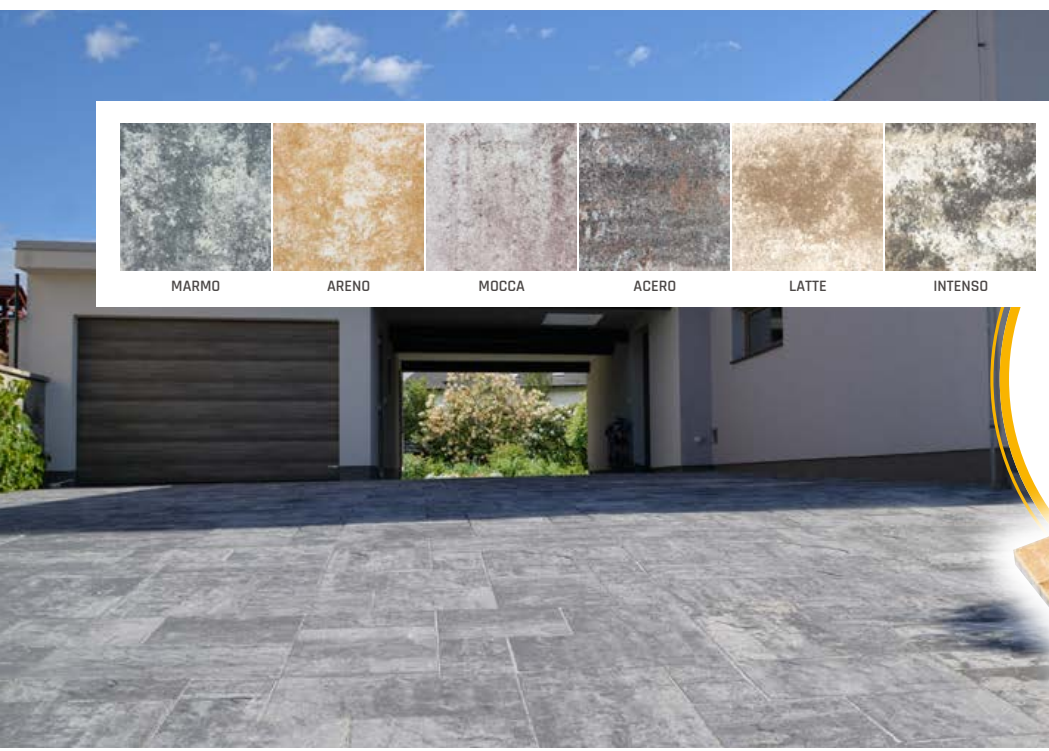

KOMBI XL 6

Okrasou vonkajších plôch v okolí Vášho domu alebo záhrady? To je betónová dlažba KOMBI XL 6, ktorá patrí medzi moderné dlažby a je jednou z najobľúbenejších.

MARMO

LATTE

INTENSO

TROPICO

TERRA

cena
14,39
€/m²

SETA

Jej tvarovaný povrch predstavuje imitáciu prírodného kameňa a preto sa výborne hodí nielen na záhradu, dvor či priestranstvá okolo domu, ale napríklad aj na terasu.

MARMO

ARENO

MOCCA

ACERO

LATTE

INTENSO