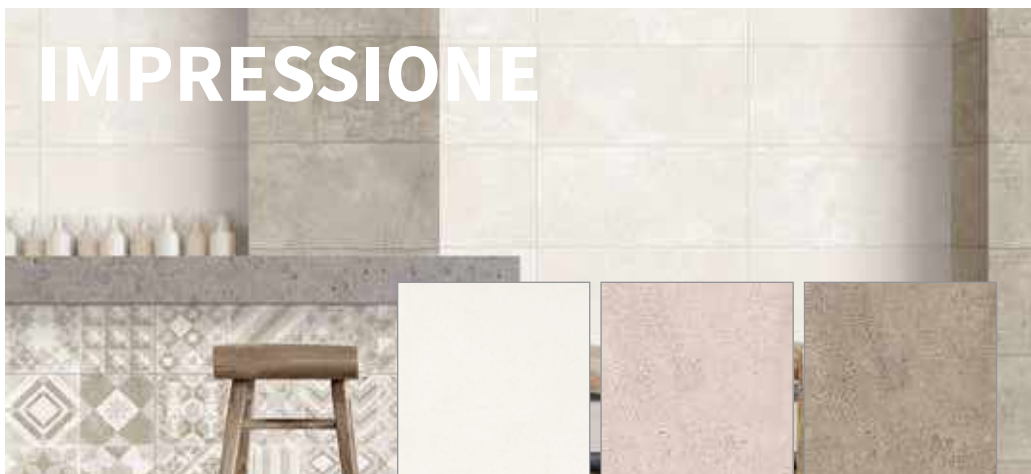

IMPRESSIONE

TILEZZA KERAMICKÁ DLAŽBA IMPRESSIONE

Rozmery 40x80 cm, nové formáty, vhodná aj ako obklad, použitie v interiéri a exteriéri, aj na fasády

19,99 € / m² 22,99 €