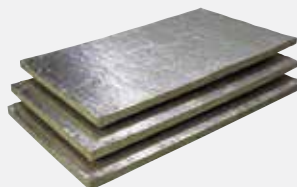

VLNA IZOLAČNÁ PAROC

Kamenná vlna s hliníkovou fóliou, hraničná teplota 750 °C, spájanie hliníkovou páskou, rozмеры 1000x600x25 mm

8,99 €

LEPIDLO GRENA PASTA

Kachliarske lepidlo, odolnosť do 1200 °C, vhodné aj na miesta priameho kontaktu s ohňom, balenie 1 kg

9,35 €