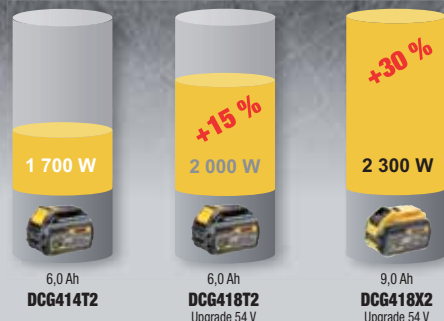

POWER OF CORDED | FREEDOM OF CORDLESS

54V XR FLEX VOLT 18V 9,0 AH

Výstupný výkon

DCG418T2
745,95 €

DCG418X2
899,95 €

E-CLUTCH

PERFORM PROTECT

DCG418T2 / DCG418X2 54 V UHLOVÁ BRÚSKA 125 MM FLEXVOLT

Výstupný výkon

DCS578T2
745,95 €

DCS578X2
899,95 €

DCS579T2
785,95 €

DCS579X2
939,95 €

DCS578T2 / DCS578X2 / DCS579T2 / DCS579X2 54 V KOTUČOVÁ PÍLA 190 MM FLEXVOLT

2× akumulátor 6,0 Ah (verzia T2) alebo 2× akumulátor 9,0 Ah (verzia X2). Bezuhlíkový motor s výkonom až 2 456 W 5 800 ot./min, max. prerez 67 mm, hmotnosť 3,6 kg (bez akumulátorov)
Verzia DCS579 – základňa na použitie na vodiacej lište