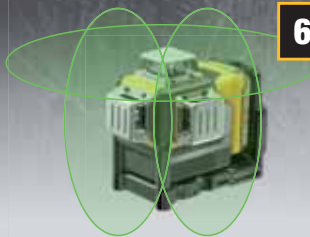

665,95 €

DCE089D1G 10,8 V ZELENÝ LASER 3x 360°

Presnosť +/- 0,3 mm/m, dosah do 30 m (do 60 m s detektorom), IP65, odolá pádu z výšky dvoch metrov na betón, napájané akumulátorom DeWALT 10,8 V 2,0 Ah, dodáva sa s akumulátorom 2,0 Ah a nabíjačkou