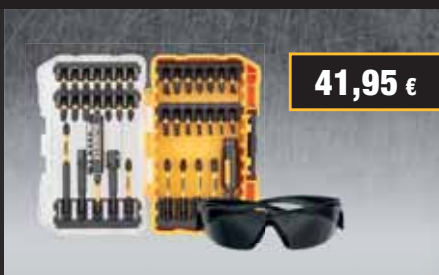

DT70740T

38-DIELNA SÚPRAVA BITOV
FLEXTORQ A OCHRANNÝCH
OKULIAROV

41,95 €

DT70742T

33-DIELNA SÚPRAVA BITOV
FLEXTORQ