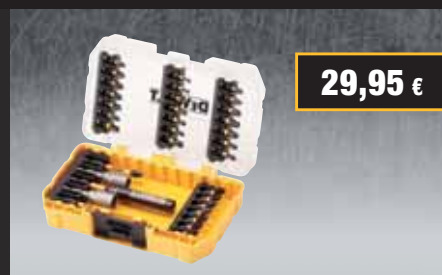

PRÍSLUŠENSTVO

DT70706M

26-DIELNA SÚPRAVA
VRTÁKOV A BITOV, VRÁTANE
TERMOHRNČEKA DEWALT

29,95 €

DT70708

25-DIELNA SÚPRAVA
BITOV A VRTÁKOV

22,95 €

DT70730T

26-DIELNA SÚPRAVA
BITOV FLEXTORQ

29,95 €

DT70735T

25-DIELNA SÚPRAVA BITOV
A VRTÁKOV FLEXTORQ

53,95 €

DT70740T

38-DIELNA SÚPRAVA BITOV
FLEXTORQ A OCHRANNÝCH
OKULIAROV

41,95 €

DT70742T

33-DIELNA SÚPRAVA BITOV
FLEXTORQ

29,95 €

DT71569

100-DIELNA SÚPRAVA
PRÍSLUŠENSTVA

Je možné vložiť do zásuvky
kufru TSTAK III - DWST1-70705

DT7500

MAGNETICKÝ DRŽIAK
BITOV

64,90 €

DT71570

14-DIELNA SÚPRAVA BITOV
A DRŽIAKOV

DT5911

10-DIELNA SÚPRAVA
VRTÁKOV HSS-R

13,95 €

3,30 €

9,80 €

DT5912

13-DIELNA SÚPRAVA
VRTÁKOV HSS-R

7,90 €

DT5921

10-DIELNA SÚPRAVA
VRTÁKOV HSS-G

23,60 €