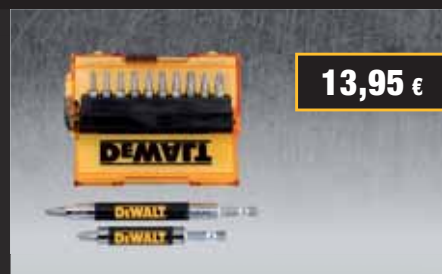

DT7500

MAGNETICKÝ DRŽIAK
BITOV

64,90 €

DT71570

14-DIELNA SÚPRAVA BITOV
A DRŽIAKOV

DT5911

10-DIELNA SÚPRAVA
VRTÁKOV HSS-R

13,95 €