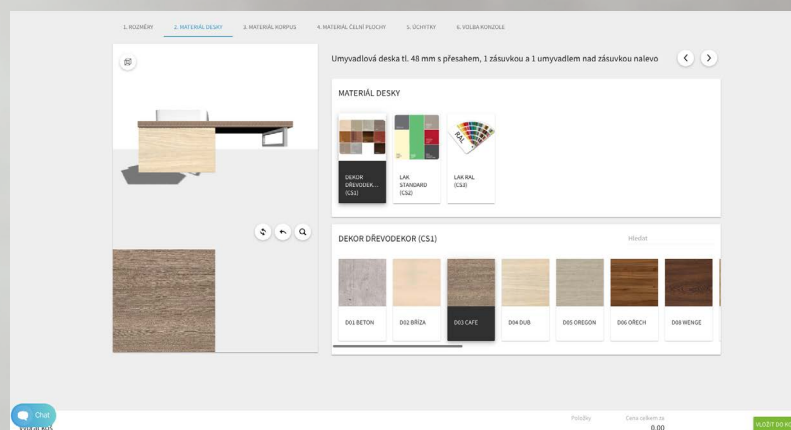

ČESKÝ KOUPELNOVÝ NÁBYTEK NA MÍRU

Nenašli jste v naší nabídce přesně to, co hledáte? Potřebujete jiný rozměr? Líbí se vám jiný dekor nebo umyvadlo z naší nabídky? Nevadí, díky našemu **konfiguratorem** najdete vhodné řešení a ihned uvidíte výrobek ve 3D i s jeho cenou. Kde ho najdete? Stačí navštívit některé z našich **smluvních koupelno-
vých studií**, kde vám rádi pomohou se sestavením vašeho **koupelnového nábytku na míru**. Přehled studií naleznete na www.dreja.sk v sekci kontakty.