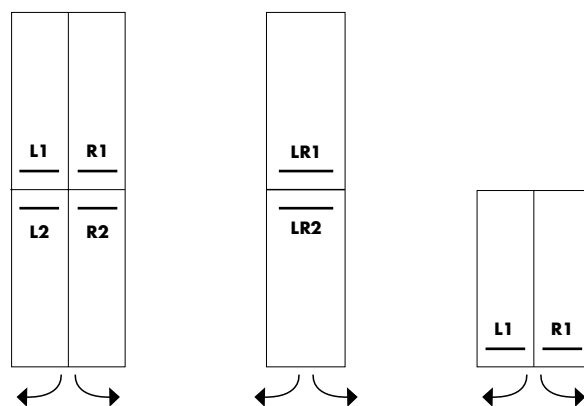

MOŽNÉ UMÍSTĚNÍ ELEKTRONICKÉHO ZÁMKU

UMÍSTĚNÍ EL. ZÁSUVKY

Nábytkové kování Hettich

Užijte si komfort.
Pro útulný domov.

Řešení, která nadchnou.
Tomu říkáme

Fascin[action]

Push to open Silent pro zásuvky InnoTech Atira bez úchytek