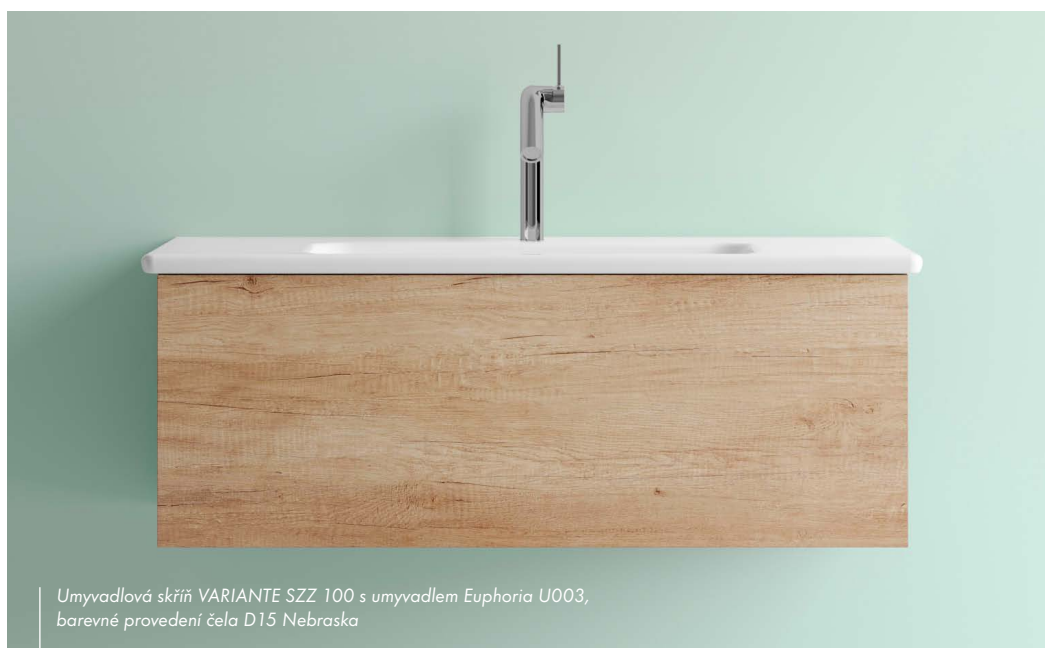

VARIANTE

VARIANTE závěsná umyvadlová skříňka s **1 zásuvkou**. Tlumené dovírání. Cena včetně umyvadla **EUPHORIA**.

VARIANTE SZZ 60 VAR001_SZZ_060_xxx_??_??_T31_U001

	ŠÍŘKA	VÝŠKA	HLOUBKA	
Umyvadlo	600	25	470	CS 1: 460 EUR
Skříňka	570	350	454	CS 2: 500 EUR
				CS 3: 580 EUR

VARIANTE SZZ 80 VAR002_SZZ_080_xxx_??_??_T31_U002

	ŠÍŘKA	VÝŠKA	HLOUBKA	
Umyvadlo	780	25	470	CS 1: 570 EUR
Skříňka	740	350	454	CS 2: 610 EUR
				CS 3: 690 EUR

VARIANTE SZZ 100 VAR003_SZZ_100_xxx_??_??_T31_U003

	ŠÍŘKA	VÝŠKA	HLOUBKA	
Umyvadlo	1000	25	470	CS 1: 660 EUR
Skříňka	960	350	454	CS 2: 700 EUR
				CS 3: 780 EUR

VARIANTE závěsná umyvadlová skříňka s **1 zásuvkou**. Tlumené dovírání. Cena včetně umyvadla **PURA**.

VARIANTE SZZ 120 VAR120_SZZ_120_xxx_??_??_T31_U120

	ŠÍŘKA	VÝŠKA	HLOUBKA	
Umyvadlo	1226	13	460	CS 1: 1 030 EUR
Skříňka	1200	350	445	CS 2: 1 070 EUR
				CS 3: 1 150 EUR

Se 2 otvory
pro baterii

VARIANTE SZZ 120 VAR121_SZZ_120_xxx_??_??_T31_U121

	ŠÍŘKA	VÝŠKA	HLOUBKA	
Umyvadlo	1226	13	460	CS 1: 1 030 EUR
Skříňka	1200	350	445	CS 2: 1 070 EUR
				CS 3: 1 150 EUR

Umyvadlová skříň VARIANTE SZZ 100 s umyvadlem Euphoria U003, barevné provedení čela D15 Nebraska