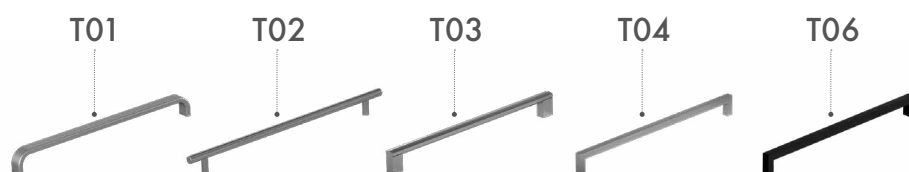

UMYVADLO

Řada PROJECT je vhodná pro umyvadlo LAUFEN PRO S 60, 70 a GROHE ESSENCE 60

LAUFEN PRO S

Dodávané šířky:
60, 70 cm

ÚCHYTKA

BAREVNÉ PŘÍKROKY PROJECT

	Č K	Č K	Č K	Č K	Č K	Č K
CS 1	Č K	Č K	Č K	Č K	Č K	Č K
	Č K	Č K	K	Č K	Č K	Č K
CS 2	Č	Č K	Č K	Č K	Č K	
CS 3	Č K IND Individual lesk/mat					

KORPUS

ČELNÍ PLOCHA

Č

Tabulka cenových skupin dle barevného provedení

CS 1 / Cenová skupina 1 / nábytek s dekorem

CS 2 / Cenová skupina 2 / lakovaný nábytek (vysoký lesk/mat)

CS 3 / Cenová skupina 3 / lakovaný nábytek v jakékoliv barvě dle vzorníku RAL či NCS

Při kombinaci CS se počítá cena vyšší cenové skupiny. Kompletní seznam barevných provedení - str. 210

Jak si objednat náš nábytek? Vše najdete na str. 12