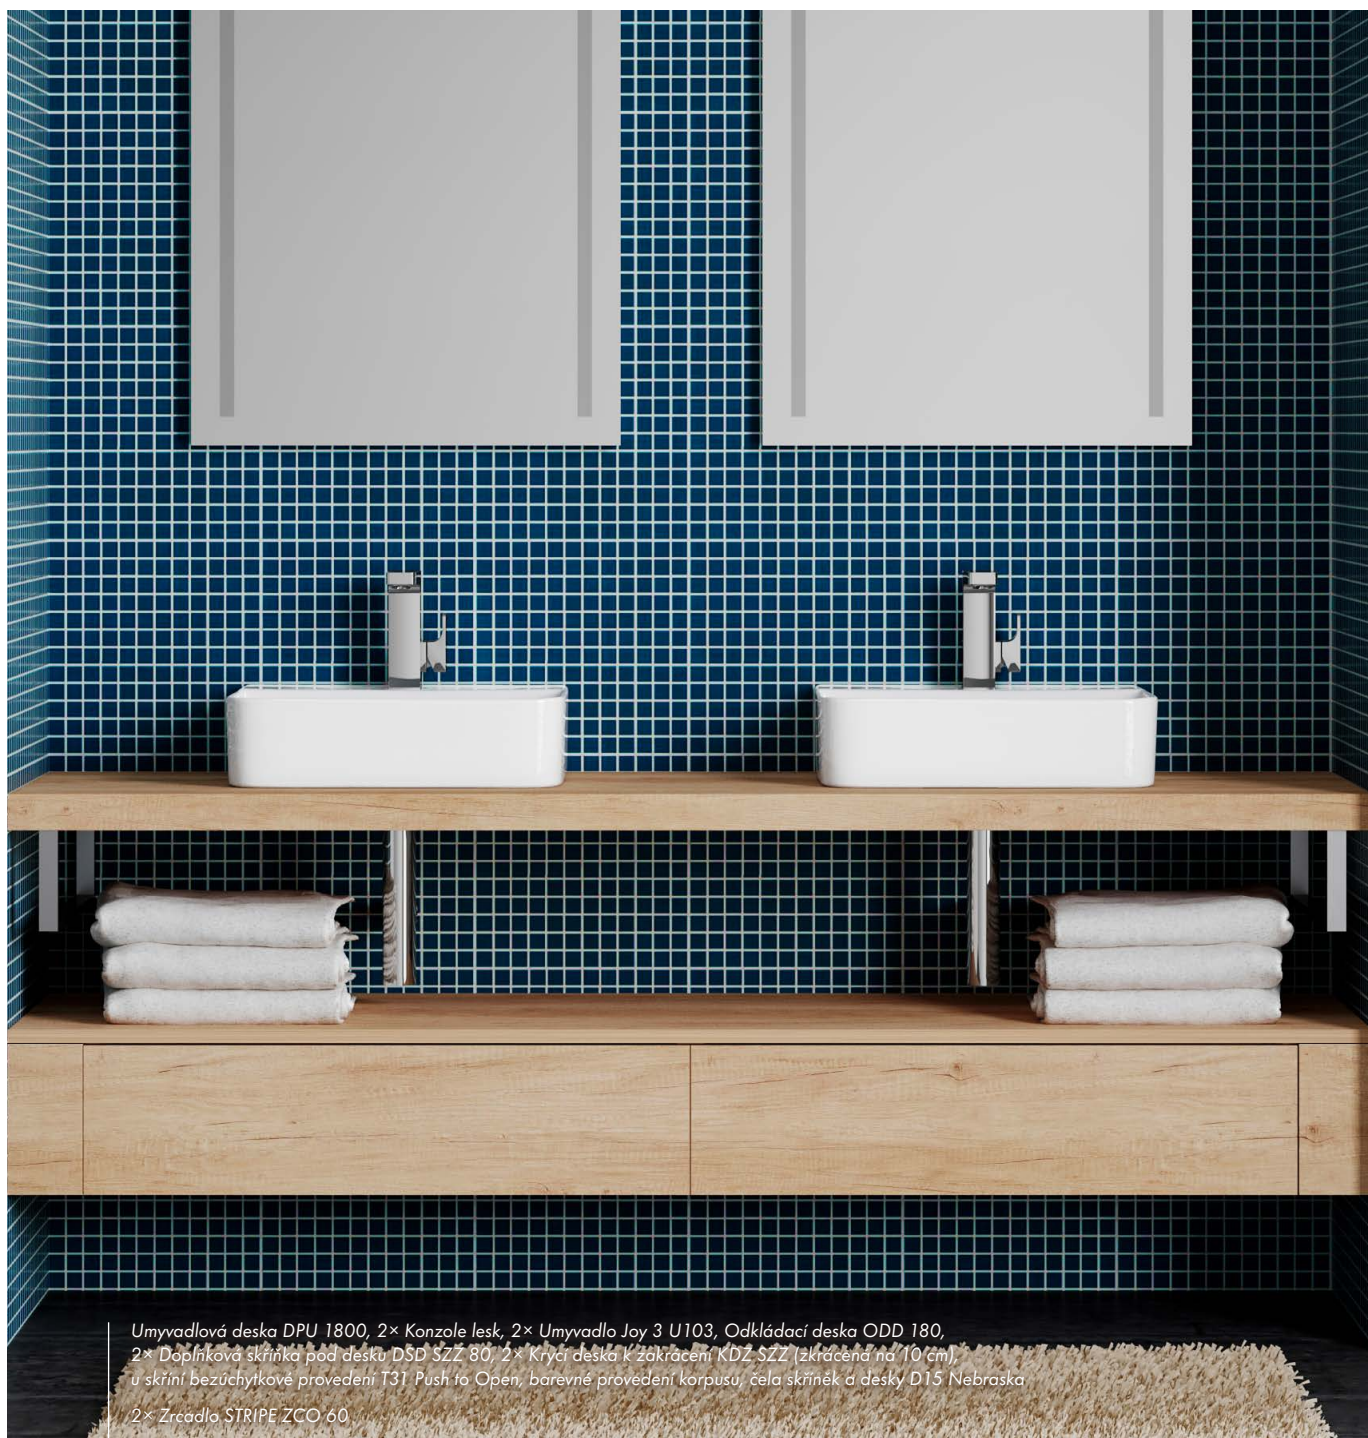

ODKLÁDACÍ DESKY A KRYCÍ DESKY K ZAKRÁCENÍ

Umyvadlová deska DPU