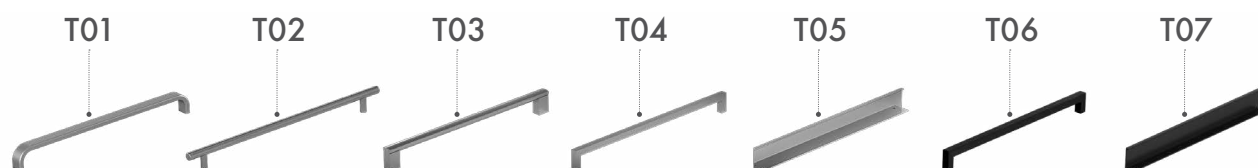

UMYVADLO

Keramické s přepadem a otvorem pro baterii

DREJA PLUS

Dodávané šířky:
65, 75, 85, 105, 120 cm

ÚCHYTKA

BAREVNÉ PŘÍKRYTÍ TAKE IT

CS 1						
	D01 Beton	D02 Bříza	D03 Cafe	D04 Dub	D05 Oregon	D06 Ořech
						
	D08 Wenge	D09 Arlington	D10 Borovice Jackson	D15 Nebraska	D16 Beton tmavý	D17 Colorado
						
	D20 Galaxy	D21 Tobacco	N01 Bílá lesk	N03 Graphite	N06 Lava	N07 Stone