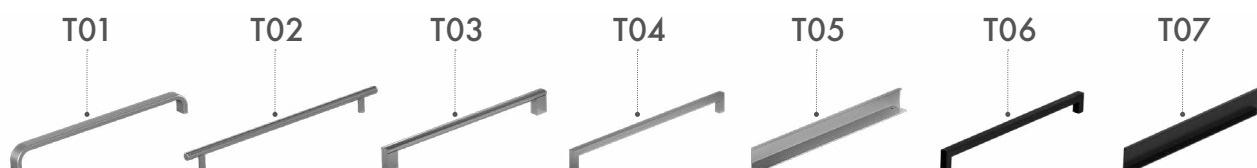

ÚCHYTKA

BAREVNÉ PŘÍKRYTÍ ASTON

	Č K	Č K	Č K	Č K	Č K	Č K	
CS 1	Č K	Č K	Č K	Č K	Č K	Č K	
	Č K	Č K	K	Č K	Č K	Č K	KORPUS
CS 2	Č	Č K	Č K	Č K	Č K		ČELNÍ PLOCHA
CS 3	Č K IND Individual lesk/mat						Č

Tabulka cenových skupin dle barevného provedení

CS 1 / Cenová skupina 1 / nábytek s dekorem

CS 2 / Cenová skupina 2 / lakovaný nábytek (vysoký lesk/mat)

CS 3 / Cenová skupina 3 / lakovaný nábytek v jakékoliv barvě dle vzorníku RAL či NCS

Při kombinaci CS se počítá cena vyšší cenové skupiny. Kompletní seznam barevných provedení – str. 210

Jak si objednat náš nábytek? Vše najdete na str. 12