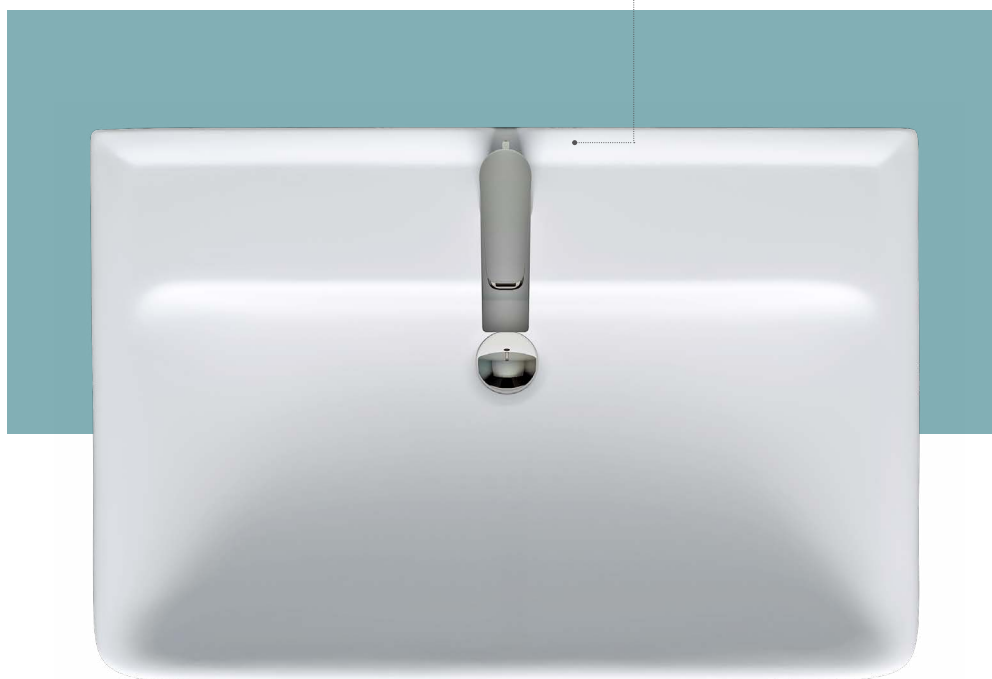

PROJECT BENEFIT závěsná umyvadlová skříňka se 2 zásuvkami. Tlumené dovírání.
Cena včetně umyvadla **Q**.

PROJECT BENEFIT SZZ2 60 BEN015_SZZ2_060_xxx_??_??_??_U015

	ŠÍŘKA	VÝŠKA	HLOUBKA	
Umyvadlo	600	85	475	CS 1: 299 EUR
Skříňka	545	560	436	

PROJECT BENEFIT SZZ2 70 BEN016_SZZ2_070_xxx_??_??_??_U016

	ŠÍŘKA	VÝŠKA	HLOUBKA	
Umyvadlo	700	85	475	CS 1: 309 EUR
Skříňka	645	560	436	

DOPORUČENÉ MO CENY VČ. DPH

Uvedené rozměry v mm, pokud není uvedeno jinak

Dekor N01 dodáme do 5 prac. dnů

Detail umyvadla Q U016

Skříňe: str. 154

Galerie: str. 166

Zrcadla: str. 186

Doplňky: str. 192