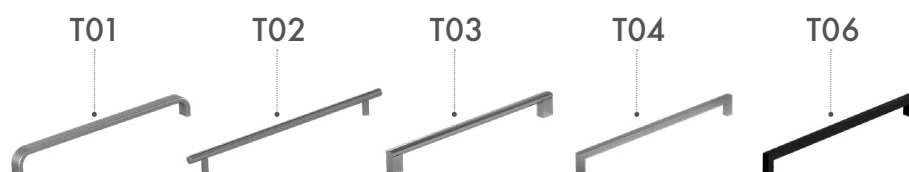

ÚCHYTKA

BAREVNÉ PŘÍKRYTÍ GIO

	Č K	Č K	Č K	Č K	Č K	Č K
CS 1	Č K	Č K	Č K	Č K	Č K	Č K
	Č K	Č K	K	Č K	Č K	Č K
CS 2	Č	Č K	Č K	Č K	Č K	
CS 3	Č K IND Individual lesk/mat					

KORPUS

ČELNÍ PLOCHA

Č

Tabulka cenových skupin dle barevného provedení

CS 1 / Cenová skupina 1 / nábytek s dekorem

CS 2 / Cenová skupina 2 / lakovaný nábytek (vysoký lesk/mat)

CS 3 / Cenová skupina 3 / lakovaný nábytek v jakémkoliv barvě dle vzorníku RAL či NCS

Při kombinaci CS se počítá cena vyšší cenové skupiny. Kompletní seznam barevných provedení – str. 210

Jak si objednat náš nábytek? Vše najdete na str. 12