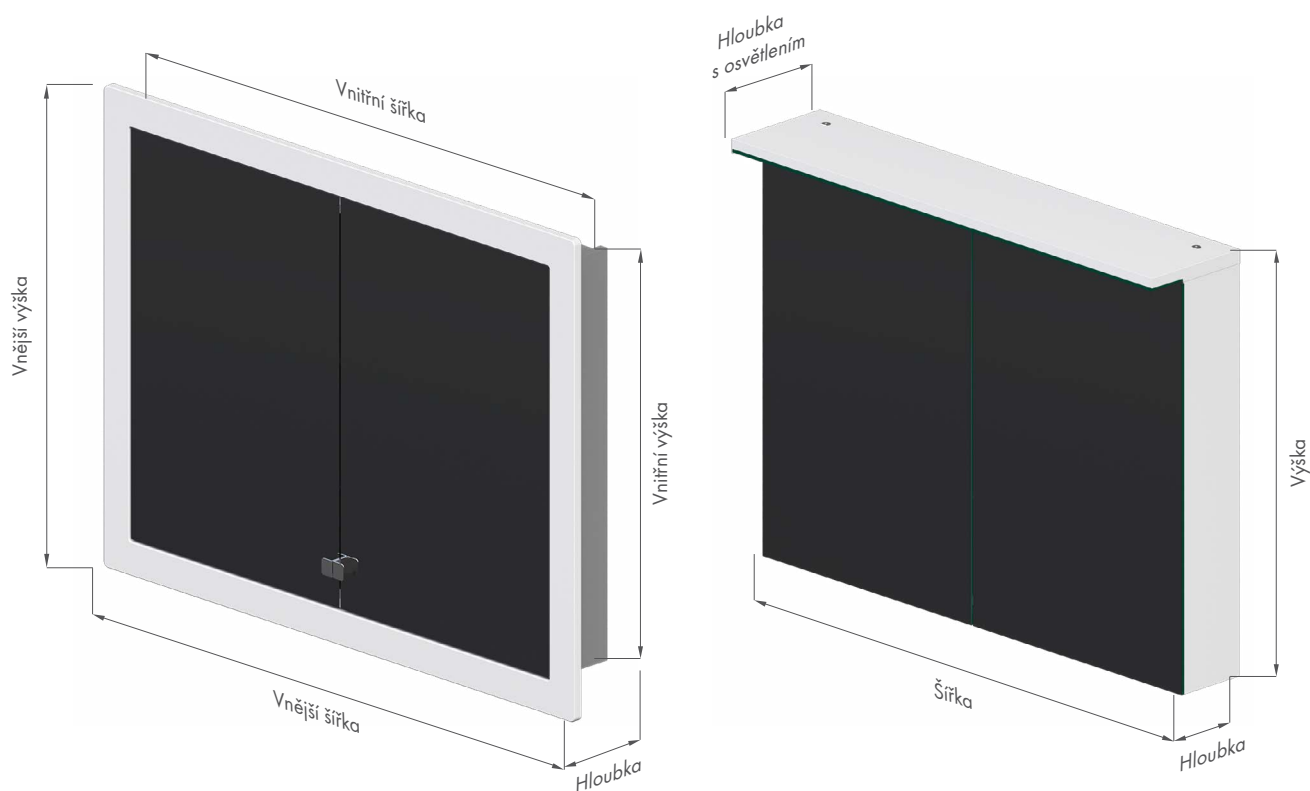

BAREVNÉ PROVEDENÍ GALERKY – (možnost volby čelní plochy pouze u galerek GRID)

	Č K	Č K	Č K	Č K	Č K	Č K
CS 1	Č K	Č K	Č K	Č K	Č K	Č K
	Č K	Č K	K	Č K	Č K	Č K
CS 2	Č	Č K	Č K	Č K	Č K	
CS 3	Č K IND Individual lesk/mat					

KORPUS

K

ČELNÍ PLOCHA

Č

Záda galerek

CS 1 (kromě N01) – šedá záda (N99)

CS 1 – provedené N01 – bílá záda (N00)

CS 2 a CS 3 – bílá záda (N00)

Tabulka cenových skupin dle barevného provedení

CS 1 / Cenová skupina 1 / nábytek s dekorem

CS 2 / Cenová skupina 2 / lakovaný nábytek (vysoký lesk/mat)

CS 3 / Cenová skupina 3 / lakovaný nábytek v jakémkoliv barvě dle vzorníku RAL či NCS

Při kombinaci CS se počítá cena vyšší cenové skupiny. Kompletní seznam barevných provedení – str. 210

Jak si objednat náš nábytek? Vše najdete na str. 12