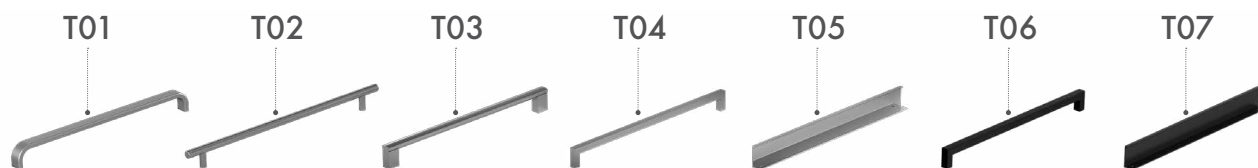

ÚCHYTKA

(možné úchytky u dané skříňky jsou vždy uvedené v popisu produktu)

BAREVNÉ PŘÍMĚSÍ SKŘÍŇĚ

	Č K D01 Beton	Č K D02 Bříza	Č K D03 Cafe	Č K D04 Dub	Č K D05 Oregon	Č K D06 Ořech
CS 1	Č K D08 Wenge	Č K D09 Arlington	Č K D10 Borovice Jackson	Č K D15 Nebraska	Č K D16 Beton tmavý	Č K D17 Colorado
	Č K D20 Galaxy	Č K D21 Tobacco	Č K N01 Bílá lesk*	Č K N03 Graphite	Č K N06 Lava	Č K N07 Stone
CS 2	Č L01 Bílá vysoký lesk	Č K L03 Antracit vysoký lesk	Č K L04 Běžová vysoký lesk	Č K M01 Bílá mat	Č K M05 Běžová mat	
CS 3	Č K IND Individual lesk/mat					
CS 5			Č K J01 Organic**			

KORPUS

ČELNÍ PLOCHA

Č

* ČELNÍ PLOCHA v provedení N01 Bílá lesk je materiálovým zpracováním vhodná do kombinace se skříněmi z řady TAKE IT

** dostupné POUZE pro skříně SNZ1 40 a SNZ1 60

Tabulka cenových skupin dle barevného provedení

CS 1 / Cenová skupina 1 / nábytek s dekorem

CS 2 / Cenová skupina 2 / lakovaný nábytek (vysoký lesk/mat)

CS 3 / Cenová skupina 3 / lakovaný nábytek v jakémkoliv barvě dle vzorníku RAL či NCS

CS 5 / Cenová skupina 5 / nábytek s lakovaným organickým povrchem - lisované květy z alpské louky (horní odkládací deska skříně bude vždy bílá)

Při kombinaci CS se počítá cena vyšší cenové skupiny. Kompletní seznam barevných provedení - str. 210

Jak si objednat náš nábytek? Vše najdete na str. 12