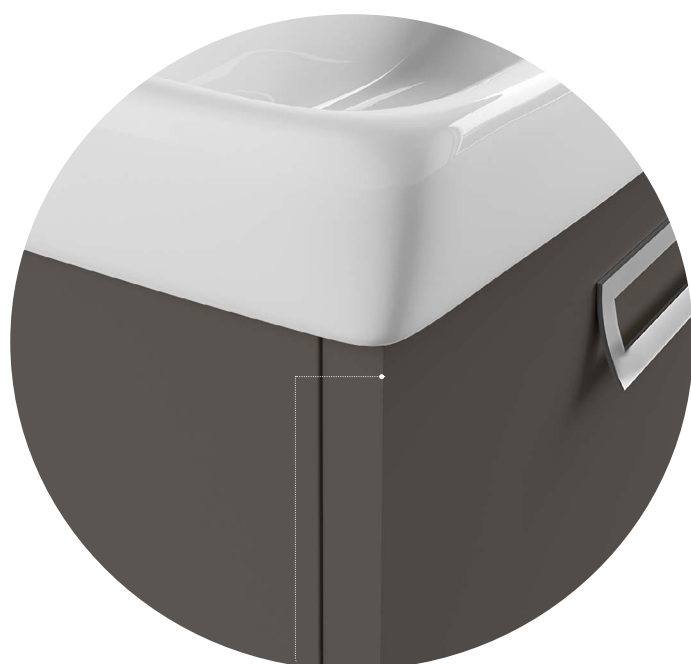

Detail oblé hrany
čelní plochy DOOR
(dekory CS2 a CS3)

Detail ostré hrany
čelní plochy DOOR
(dekory CS1)

Solo

UNIVERZÁLNÍ ŘEŠENÍ DO MALÉ KOUPELNY

SOLO se hodí do koupelny mladé domácnosti, zralého páru, na chalupu nebo třeba jako varianta pro druhou koupelnu v rodinném domě. Vybírat můžete z celé řady dřevodekorů, SOLO stejně tak může být celé v bílém lesku či matu, anebo může zářit úplně jiným odstínem. Skříňku vhodně doplní umyvadlo Mini a kterákoliv ze sedmi druhů příjemně tvarovaných úchytek. Nízká závěsná skříňka má úsporné rozměry, ale prostoru pro odkládání nezbytností v ní rozhodně najdete dostatek.