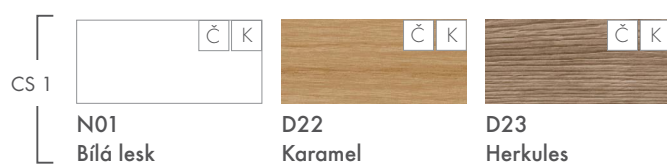

Galerka Q GA2 70, barevné provedení korpusu N01 Bílá lesk

UMYVADLO

Keramické s přepadem a otvorem pro baterii

Q

Dodávané šířky:
60, 70 cm

ÚCHYTKA

BAREVNÉ PROVEDENÍ PROJECT BENEFIT

KORPUS