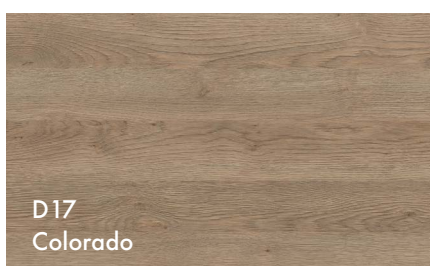

BAREVNÁ PROVEDENÍ 2021/2022