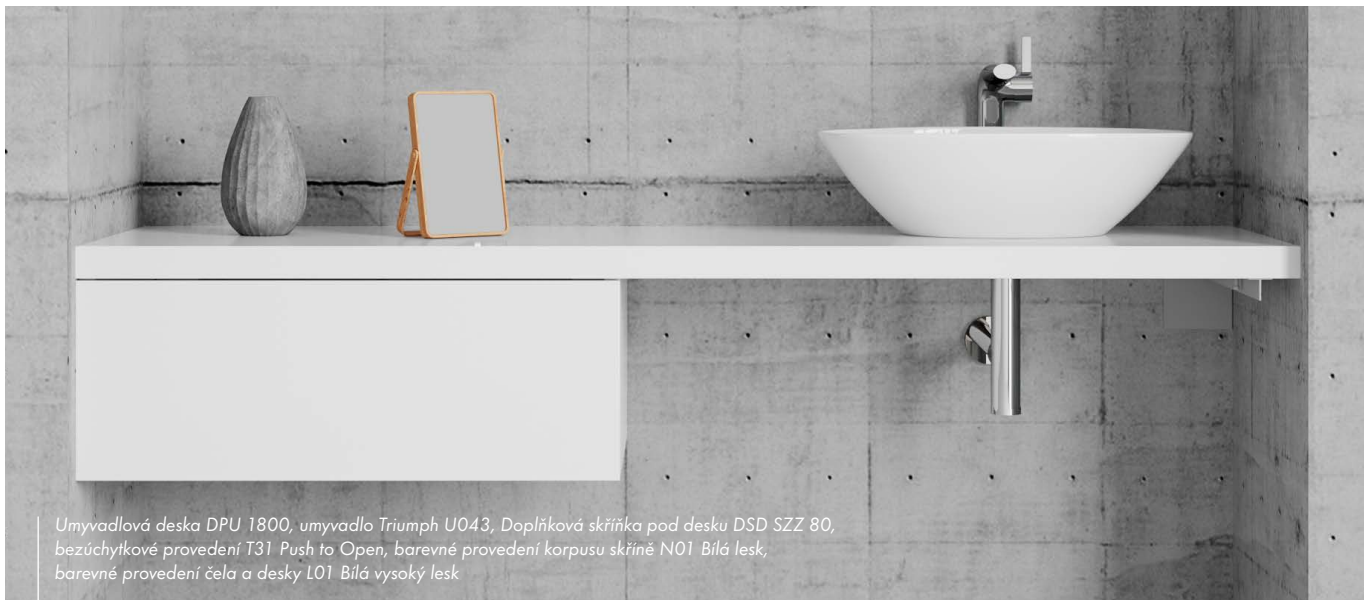

Uvedené rozměry v mm, pokud není uvedeno jinak

Skříně: str. 154

Galerie: str. 166

Zrcadla: str. 186

Doplňky: str. 192

DOPLŇKOVÉ SKŘÍŇKY POD UMYVADLOVÉ DESKY

Vybranou umyvadlovou desku můžete doplnit **praktickou skříňkou** bez úchytky se systémem otevírání PUSH TO OPEN. Vybírat lze z šířek **400, 600, 700, 800, 900, 1000 a 1200 mm**.

Varianty s **jednou zásuvkou** jsou vysoké **200 nebo 300 mm**. Varianta se **dvěma zásuvkami** je vysoká **400 mm**. Hloubka je pevně daná **500 mm**.

Doplňkovou skříňku lze umístit kamkoliv pod desku, třeba pod umyvadlo. Pokud se rozhodnete pro tuto variantu, vyberte si možnost s výřezem (na sifon). Výřez je umístěn vždy ve středu skříňky.