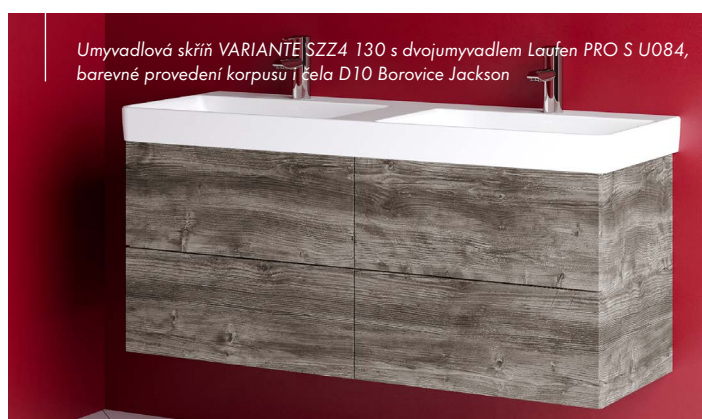

LAUFEN VARIANTE závěsná umyvadlová skříňka se **2 zásuvkami pod umyvadlo LAUFEN PRO S**.
Tlumené dovírání. **Cena je bez umyvadla** (nutno objednat zvlášť).

VARIANTE SZZ2 60 VAR077_SZZ2_060_xxx_??_??_T31_xxx

	ŠÍŘKA	VÝŠKA	HLOUBKA	
Umyvadlo	600	95	465	CS 1: 440 EUR
Skříňka	560	520	442	CS 2: 490 EUR
				CS 3: 580 EUR

VARIANTE SZZ2 70 VAR079_SZZ2_070_xxx_??_??_T31_xxx

	ŠÍŘKA	VÝŠKA	HLOUBKA	
Umyvadlo	700	95	465	CS 1: 490 EUR
Skříňka	660	520	442	CS 2: 530 EUR
				CS 3: 620 EUR

VARIANTE SZZ2 85 VAR080_SZZ2_085_xxx_??_??_T31_xxx

	ŠÍŘKA	VÝŠKA	HLOUBKA	
Umyvadlo	850	95	465	CS 1: 560 EUR
Skříňka	800	520	442	CS 2: 600 EUR
				CS 3: 690 EUR

VARIANTE SZZ2 105 VAR081_SZZ2_105_xxx_??_??_T31_xxx

	ŠÍŘKA	VÝŠKA	HLOUBKA	
Umyvadlo	1050	95	465	CS 1: 660 EUR
Skříňka	1010	520	442	CS 2: 710 EUR
				CS 3: 800 EUR

LAUFEN VARIANTE závěsná umyvadlová skříňka se **4 zásuvkami pod umyvadlo LAUFEN PRO S**.
Tlumené dovírání. **Cena je bez dvojumyvadla** (nutno objednat zvlášť).

VARIANTE SZZ4 130 VAR084_SZZ4_130_xxx_??_??_T31_xxx

	ŠÍŘKA	VÝŠKA	HLOUBKA	
Umyvadlo	1300	95	465	CS 1: 890 EUR
Skříňka	1260	520	442	CS 2: 930 EUR
				CS 3: 1 020 EUR

UMYVADLO LAUFEN PRO S	KÓD	CENA
umyvadlo LAUFEN PRO S 60	U077	156 EUR
umyvadlo LAUFEN PRO S 70	U079	306 EUR
umyvadlo LAUFEN PRO S 85	U080	441 EUR
umyvadlo LAUFEN PRO S 105	U081	601 EUR
dvojumyvadlo LAUFEN PRO S 130	U084	980 EUR

DOPORUČENÉ MO CENY VČ. DPH

Uvedené rozměry v mm, pokud není uvedeno jinak

Skříňe: str. 154

Galerky: str. 166

Zrcadla: str. 186

Doplňky: str. 192