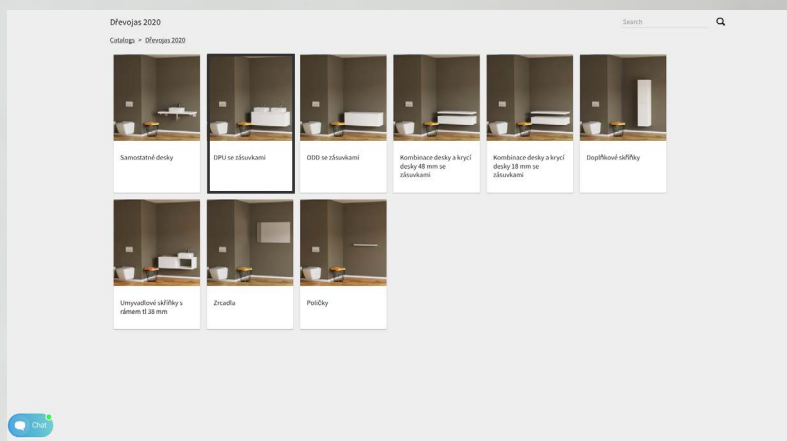

ČESKÝ KOUPELNOVÝ NÁBYTEK NA MÍRU

Nenašli jste v naší nabídce přesně to, co hledáte? Potřebujete jiný rozměr? Líbí se vám jiný dekor nebo umyvadlo z naší nabídky? Nevadí, díky našemu **konfiguratorem** najdete vhodné řešení a ihned uvidíte výrobek ve 3D i s jeho cenou. Kde ho najdete? Stačí navštívit některé z našich **smluvních koupelno-
vých studií**, kde vám rádi pomohou se sestavením vašeho **koupelnového nábytku na míru**. Přehled studií naleznete na www.dreja.sk v sekci kontakty.