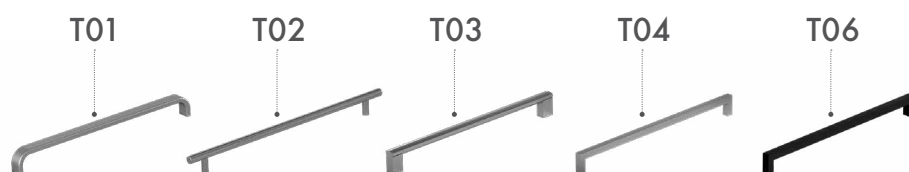

ÚCHYTKA

BAREVNÉ PŘÍKRYTÍ Q MAX

	Č K D01 Beton	Č K D02 Bříza	Č K D03 Cafe	Č K D04 Dub	Č K D05 Oregon	Č K D06 Ořech
CS 1	Č K D08 Wenge	Č K D09 Arlington	Č K D10 Borovice Jackson	Č K D15 Nebraska	Č K D16 Beton tmavý	Č K D17 Colorado
	Č K D20 Galaxy	Č K D21 Tobacco	K N01 Bílá lesk	Č K N03 Graphite	Č K N06 Lava	Č K N07 Stone
CS 2	Č L01 Bílá vysoký lesk	Č K L03 Antracit vysoký lesk	Č K L04 Běžová vysoký lesk	Č K M01 Bílá mat	Č K M05 Běžová mat	
CS 3	Č K IND Individual lesk/mat					

KORPUS

ČELNÍ PLOCHA

Č

Tabulka cenových skupin dle barevného provedení

CS 1 / Cenová skupina 1 / nábytek s dekorem

CS 2 / Cenová skupina 2 / lakovaný nábytek (vysoký lesk/mat)

CS 3 / Cenová skupina 3 / lakovaný nábytek v jakémkoliv barvě dle vzorníku RAL či NCS

Při kombinaci CS se počítá cena vyšší cenové skupiny. Kompletní seznam barevných provedení - str. 210

Jak si objednat náš nábytek? Vše najdete na str. 12