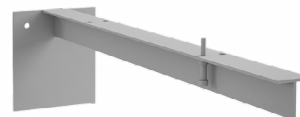

SKRYTÁ KONZOLE