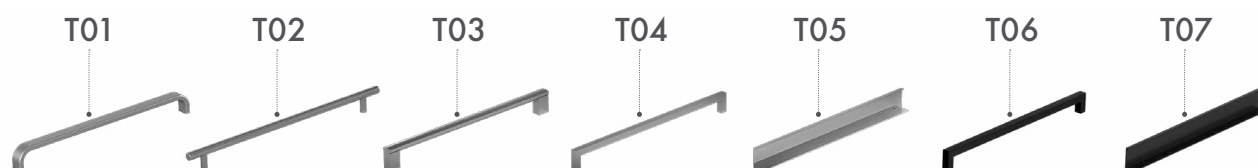

UMYVADLO

Keramické s přepadem a otvorem pro baterii

Q

Dodávané šířky:
60, 70, 80 cm

ÚCHYTKA

BAREVNÉ PŘÍKROVY Q

KORPUS

K