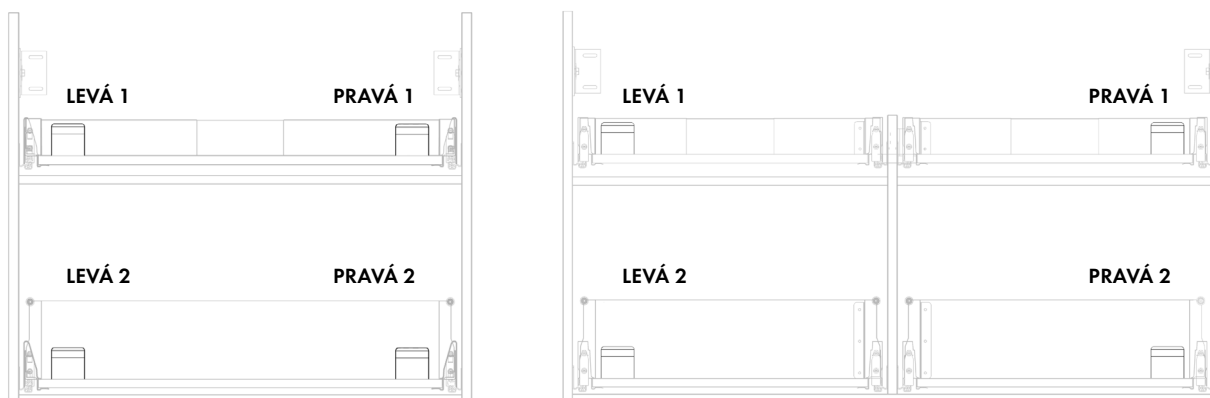

MOŽNÉ UMÍSTĚNÍ ELEKTRONICKÉHO ZÁMKU

UMÍSTĚNÍ EL. ZÁSUVKY

Nábytkové kování Hettich

Užijte si komfort.
Pro útulný domov.

Řešení, která nadchnou.
Tomu říkáme

Fascin[action]

Push to open Silent pro zásuvky InnoTech Atira bez úchytek