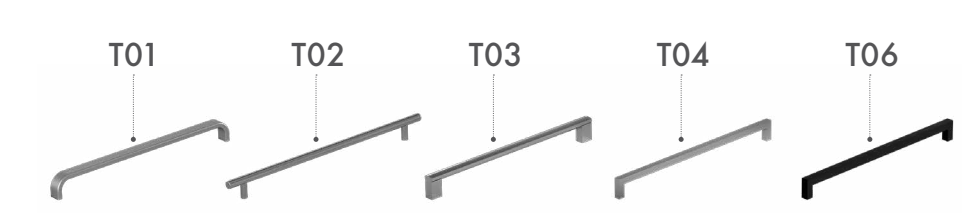

UMYVADLO

Keramické s přepadem a otvorem pro baterii

HARMONIA

Dodávané šířky:
65, 80, 100 cm

Dvojumyvadlo HARMONIA 125

Dodávaná šířka:
125 cm

ÚCHYTKA

BAREVNÉ PŘEVEDENÍ BIG INN