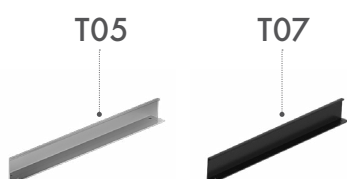

Galerka Q GA2 70, barevné provedení korpusu N01 Bílá lesk

UMYVADLO

Keramické s přepadem a otvorem pro baterii

Q

Dodávané šířky:
60, 70 cm

ÚCHYTKA

BAREVNÉ PROVEDENÍ PROJECT BENEFIT

KORPUS