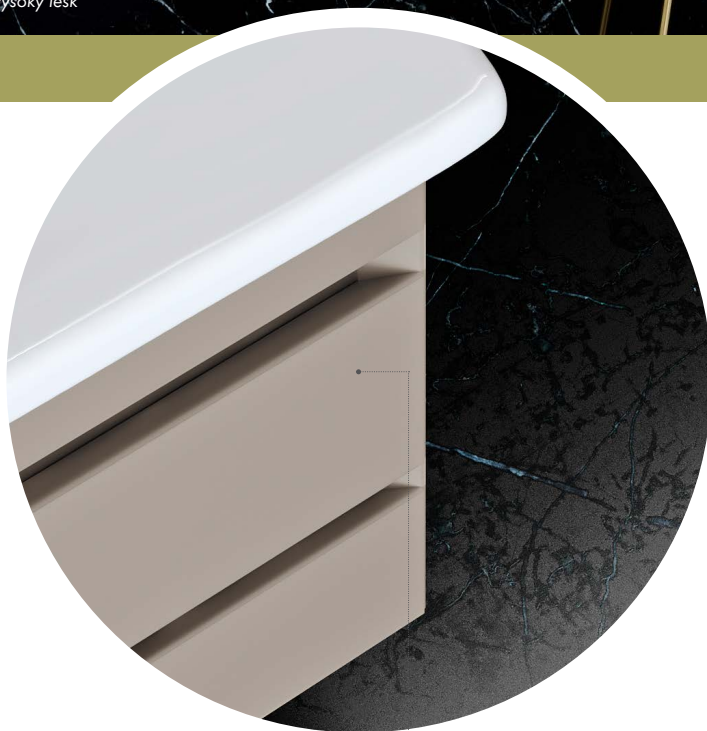

Detail zkosené hrany čela zásuvky

MAJESTY závěsná umyvadlová skříňka se 2 zásuvkami. Tlumené dovírání. Protiskluzová podložka. Cena včetně umyvadla **EUPHORIA**.

MAJESTY SZZ2 60 MAJ001_SZZ2_060_xxx_??_??_T30_U001 