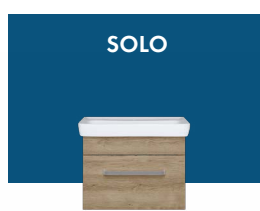

SOLO

132–135

VYSVĚTLIVKY

Dodáme do 5 pracovních dnů

Počet nastavitelných polic

Text

Důležitá informace

Možnost doobjednat koš na prádlo ze str. 196