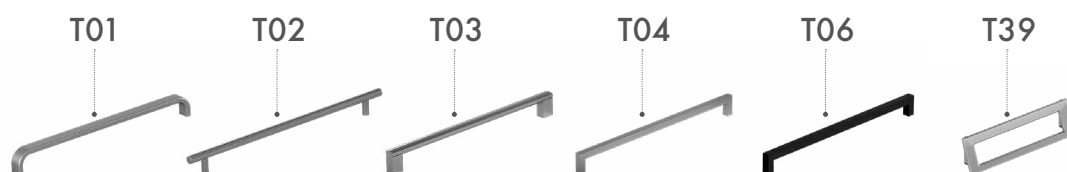

Galerka Q GA50, barevné provedení korpusu N06 Lava

UMYVADLO

Keramické s otvorem pro baterii

MINI

Dodávané šířky:
50, 55, 60 cm

ÚCHYTKA

BAREVNÉ PROVEDENÍ DOOR

CS 1								
	D01 Beton	D02 Bříza	D03 Cafe	D04 Dub	D05 Oregon	D06 Ořech		
								
	D08 Wenge	D09 Arlington	D10 Borovice Jackson	D15 Nebraska	D16 Beton tmavý	D17 Colorado		
								
	D20 Galaxy	D21 Tobacco	N01 Bílá lesk	N03 Graphite	N06 Lava	N07 Stone		
	CS 2							
		L01 Bílá vysoký lesk	L03 Antracit vysoký lesk	L04 Běžová vysoký lesk	M01 Bílá mat	M05 Běžová mat		
		CS 3						
			IND Individual lesk/mat					
<div style="border: 1px dashed blue; padding: 5px;">  Provedení ČELNÍ PLOCHY V CS 1 – ostré hrany  Provedení ČELNÍ PLOCHY CS 2 A CS 3 – oblé svislé hrany </div>								