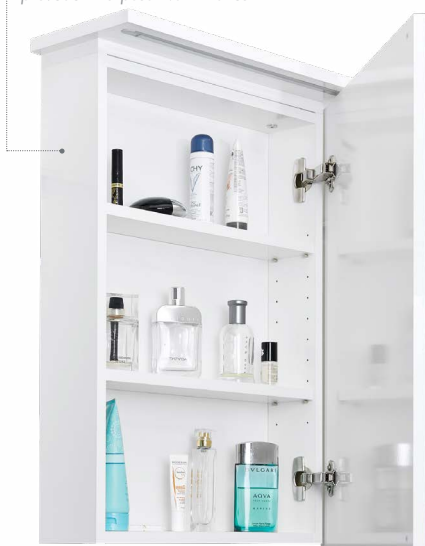

Detail galerky SANI s integrovaným LED osvětlením a dřevěnými nastavitelnými policemi, barevné provedení korpusu N01 Bílá lesk