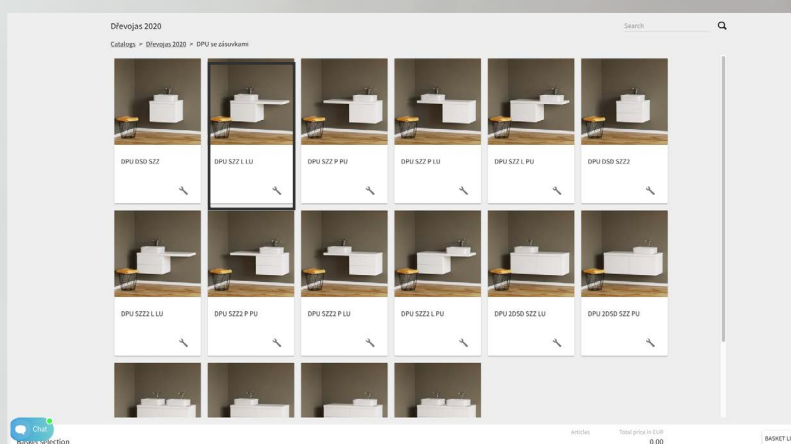

ČESKÝ KOUPELNOVÝ NÁBYTEK NA MÍRU

Nenašli jste v naší nabídce přesně to, co hledáte? Potřebujete jiný rozměr? Líbí se vám jiný dekor nebo umyvadlo z naší nabídky? Nevadí, díky našemu **konfiguratorem** najdete vhodné řešení a ihned uvidíte výrobek ve 3D i s jeho cenou. Kde ho najdete? Stačí navštívit některé z našich **smluvních koupelno-
vých studií**, kde vám rádi pomohou se sestavením vašeho **koupelnového nábytku na míru**. Přehled studií naleznete na www.dreja.sk v sekci kontakty.