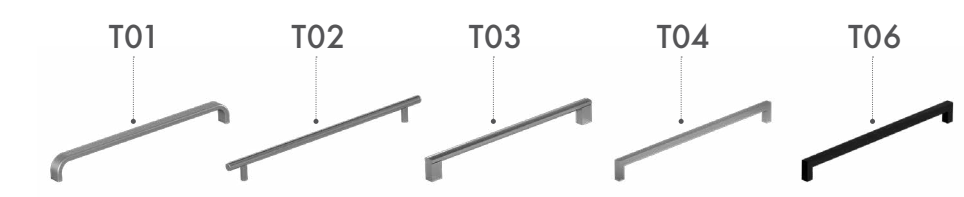

UMYVADLO

Keramické s přepadem a otvorem pro baterii

MINI

Dodávané šířky:
50, 55, 60 cm

ÚCHYTKA

BAREVNÉ PŘÍKRYTÍ GO

CS 1						
	D01 Beton	D02 Bříza	D03 Cafe	D04 Dub	D05 Oregon	D06 Ořech
	D08 Wenge	D09 Arlington	D10 Borovice Jackson	D15 Nebraska	D16 Beton tmavý	D17 Colorado
	D20 Galaxy	D21 Tobacco	N01 Bílá lesk	N03 Graphite	N06 Lava	N07 Stone
CS 2						
	L01 Bílá vysoký lesk	L03 Antracit vysoký lesk	L04 Běžová vysoký lesk	M01 Bílá mat	M05 Běžová mat	
	IND Individual lesk/mat					

KORPUS

ČELNÍ PLOCHA

Č

Tabulka cenových skupin dle barevného provedení

CS 1 / Cenová skupina 1 / nábytek s dekorem

CS 2 / Cenová skupina 2 / lakovaný nábytek (vysoký lesk/mat)

CS 3 / Cenová skupina 3 / lakovaný nábytek v jakémkoliv barvě dle vzorníku RAL či NCS

Při kombinaci CS se počítá cena vyšší cenové skupiny. Kompletní seznam barevných provedení - str. 210

Jak si objednat náš nábytek? Vše najdete na str. 12