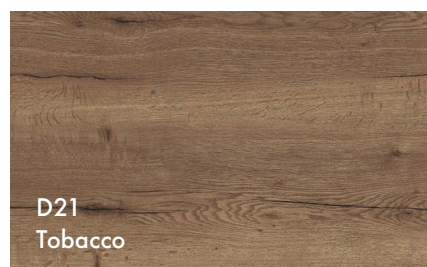

BAREVNÁ PROVEDENÍ 2021/2022