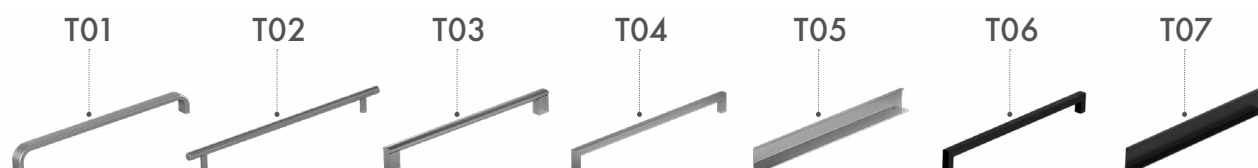

UMYVADLO

Keramické s přepadem a otvorem pro baterii

MINI

Dodávané šířky:
50, 55, 60 cm

ÚCHYTKA

BAREVNÉ PŘÍKROKY SOLO

CS 1						
	D01 Beton	D02 Bříza	D03 Cafe	D04 Dub	D05 Oregon	D06 Ořech
	D08 Wenge	D09 Arlington	D10 Borovice Jackson	D15 Nebraska	D16 Beton tmavý	D17 Colorado
	D20 Galaxy	D21 Tobacco	N01 Bílá lesk	N03 Graphite	N06 Lava	N07 Stone
CS 2						
	L01 Bílá vysoký lesk	L03 Antracit vysoký lesk	L04 Běžová vysoký lesk	M01 Bílá mat	M05 Běžová mat	
	IND Individual lesk/mat					

KORPUS

ČELNÍ PLOCHA

Č

Tabulka cenových skupin dle barevného provedení

CS 1 / Cenová skupina 1 / nábytek s dekorem

CS 2 / Cenová skupina 2 / lakovaný nábytek (vysoký lesk/mat)

CS 3 / Cenová skupina 3 / lakovaný nábytek v jakémkoliv barvě dle vzorníku RAL či NCS

Při kombinaci CS se počítá cena vyšší cenové skupiny. Kompletní seznam barevných provedení - str. 210

Jak si objednat náš nábytek? Vše najdete na str. 12