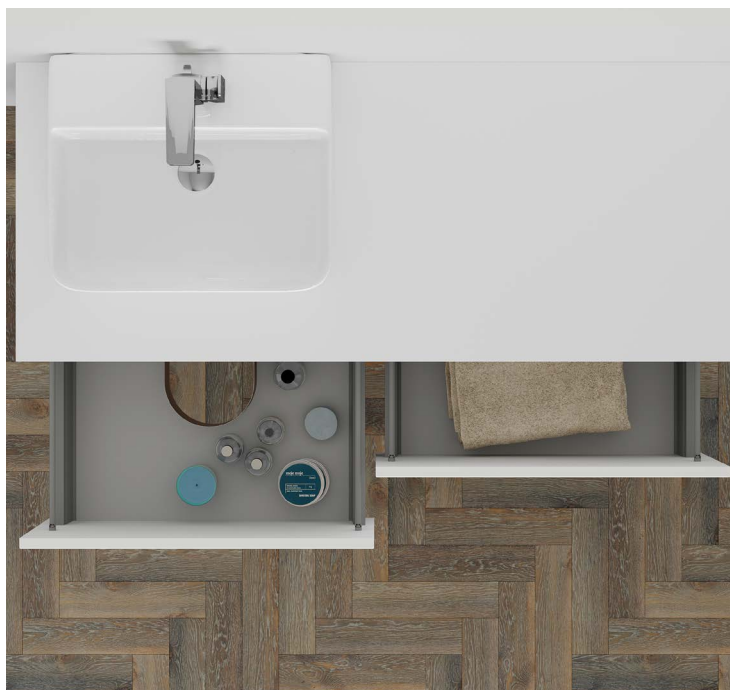

Levá strana

Umyvadlová skříňka MODULE SZZ2 80 s umyvadlem Glance U115, bezúchytkové provedení Push to Open, barevné provedení korpusu a čela D21 Tobacco

Zrcadlo STRIPE ZCO 60

Detail umyvadlové skříňky MODULE SZZ12 120 s umyvadlem Glance U117