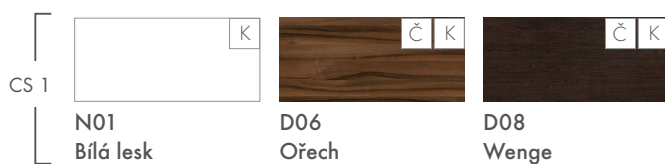

UMYVADLO

Keramické s přepadem a otvorem pro baterii

Q

Dodávané šířky:
60, 70, 80 cm

ÚCHYTKA

BAREVNÉ PŘÍKROVY Q

KORPUS

K