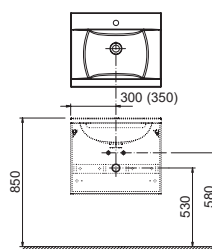

SD Classic II 600 (700)