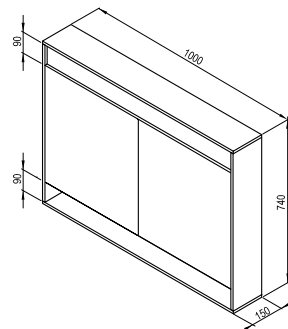

5

5 ROKOV ZÁRUKA

IMPREGNÁCIA
PROTI VLHKOSTI

Zrkadlová skrinka Step

1000 x 150 x 740 mm

Otváracie zrkadlové dverka. Obojstranné zrkadlo (na vonkajšej aj vnútornej strane dverných krídel). Dve sklenené poličky. LED osvetlenie v hornej časti.

Biela

SIČ:	NÁBYTOK	Hmotnosť (kg)	Rozmery (mm)	Cena
X000001421	MC Step 1000 biela	22.7	1000x150x740	643

SD Step

1000 x 540 x 305 mm

Skrinka pod umývadlá na dosku.

Predvrtaný otvor pre usadenie umývadla.

Plnovýsuvná zásuvka.

Korpus biely lak, dýha dub / orech.