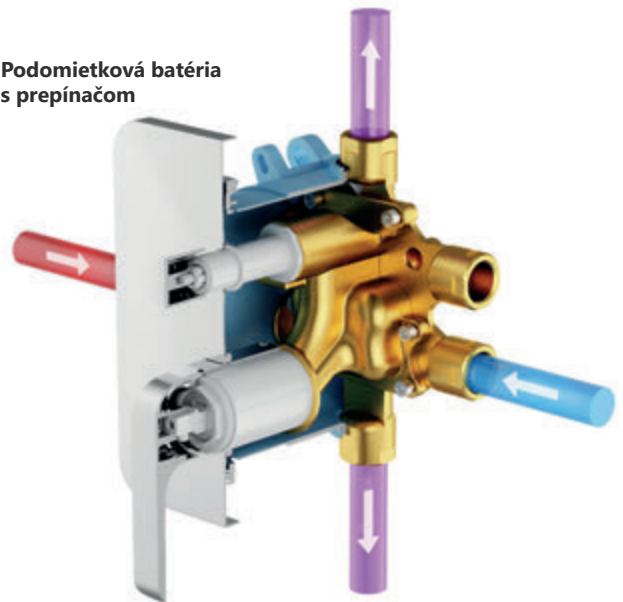

Podomietková batéria s prepínačom

Obidva vývody musia byť napojené na potrubie. Pri montáži k vane
musí byť výtok do vane na spodnom vývode a ručná sprcha musí byť
napojená na horný vývod. Pri inštalácii do sprchovacieho kúta musí
byť ručná sprcha na spodnom vývode a hlavová sprcha napojená na
horný vývod.