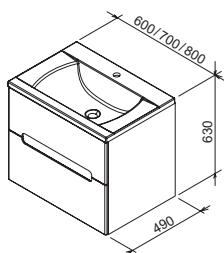

SD Classic II 600 (700)