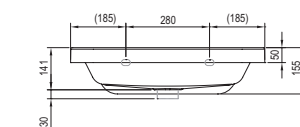

10° 650

sič.	UMÝVADLÁ	Hmotnosť (kg)	Rozmery (mm)	Cena
XJI01155000	Umývadlo 10° 550 white s otvormi	15.7	550x450	185
XJI01165000	Umývadlo 10° 650 white s otvormi	20	650x480	204

Umývadlo 10° rohové - liaty mramor

550 / 650 x 485 / 535 mm - L/R

Mierne pootočené o 10° do priestoru dáva tomuto rohovému umývadlu omnoho väčší používateľský komfort. Nemusíte sa tiesniť pri stene, paže sa môžu pri umývaní voľne pohybovať.

Kombinovateľné so skrinkou pod umývadlo SD 10° rohová.

Pozri str. 294.