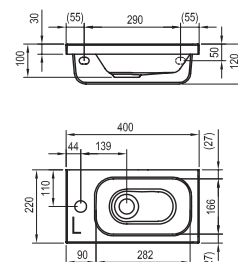

Miniumývadlo Chrome - liaty mramor

400 x 220 mm - L/R

Samostatné miniumývadlo sa dá namontovať na stenu.
Je bez prepadu – nutné použiť pevnú umývadlovú piletu.

Možnosť doplniť skrinkou pod miniumývadlo SD Chrome 400.

ľavý variant

SIČ:	UMÝVADLÁ	Hmotnosť (kg)	Rozmery (mm)	Cena
XJGL1100000	Umývadličko Chrome L white s otvormi			90
XJGP1100000	Umývadličko Chrome R white s otvormi	5.6	400x220	90

SIČ:	PRÍSLUŠENSTVO	Cena
X01373	Umývadlová pileta Click-Clack	17
X01437	Umývadlová pileta ClickClack nízka chróm	16
X01439	Umývadlová pileta pevná chróm	16
X01695	Umývadlová pileta pevná keramická	37
X01371	Umývadlový sifón chróm	72
X01436	Umývadlový sifón U trubkový chróm	17
X01612	Umývadlový sifón nábytkový	12

Pozri str. 341.