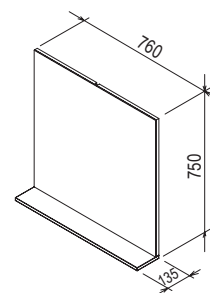

Biela

Sič:	NÁBYTOK	Hmotnosť (kg)	Rozmery (mm)	Cena
X000001296	Zrkadlo Rosa II 760 biela	11.2	760x135x750	98
X000001298	Zrkadlo Rosa II 760 cappuccino			98

Farebné prevedenie zrkadla sa týka zadnej dosky, polička je vždy biela!

Rozmery nábytku sú uvedené: šírka x hĺbka x výška. Váha (hmotnosť) výrobku je brutto, tj. vrátane obalu. Dodacia lehota je štandardne do 14 dní. Ceny sú uvedené v EUR vrátane DPH.