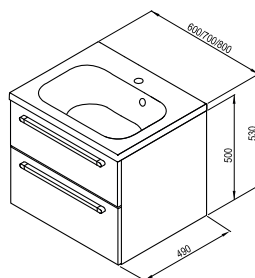

Zrkadlo Chrome

600 / 700 / 800 x 70 x 550 mm
Zrkadlo s integrovaným svetlom charakteristického tvaru.

Zrkadlo je určené nad umývadlo Chrome 600 / 700 / 800.

SIČ:	NÁBYTOK	Hmotnosť (kg)	Rozmery (mm)	Cena
X000000546	Zrkadlo Chrome 600 biela	9.5	600x70x550	151
X000000968	Zrkadlo Chrome 600 cappuccino			151
X000000548	Zrkadlo Chrome 700 biela	11	700x70x550	162
X000000969	Zrkadlo Chrome 700 cappuccino			162
X000000550	Zrkadlo Chrome 800 biela	12	800x70x550	174
X000000970	Zrkadlo Chrome 800 cappuccino			174

novinka

SD Chrome II

600 / 700 / 800 x 490 x 500 mm
Skrinky v niekoľkých veľkostiach a s dvomi zásuvkami. Inovované elegantne štíhle madlo umožňuje pohodlné otváranie a zjemňuje celkový dojem z nábytku Chrome.

Skrinky sú určené pod umývadlá Chrome 600 / 700 / 800.

Biela

SIČ:	NÁBYTOK	Hmotnosť (kg)	Rozmery (mm)	Cena
X000000918	SD 600 Chrome II biela/biela	23	600x490x500	352
X000000919	SD 600 Chrome II cappuccino/biela			352
X000000920	SD 700 Chrome II biela/biela	25.5	700x490x500	367
X000000921	SD 700 Chrome II cappuccino/biela			367
X000000922	SD 800 Chrome II biela/biela	27.5	800x490x500	390
X000000923	SD 800 Chrome II cappuccino/biela			390

Rozmery nábytku sú uvedené: šírka x hĺbka x výška. Váha (hmotnosť) výrobku je brutto, t.j. vrátane obalu.

Dodacia lehota je štandardne do 14 dní. Ceny sú uvedené v EUR vrátane DPH.

Upozornenie: Osvetlenie zrkadla je integrované s káblom pre priame zapojenie do elektroinštalácie. Neobsahuje vidlicu, vypínač ani zásuvku.