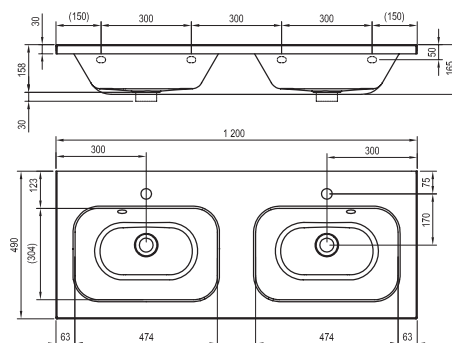

sič:	UMÝVADLÁ	Hmotnosť (kg)	Rozmery (mm)	Cena
XJG01112000	Dvojumývadlo Chrome 1200 white s otvormi	34.7	1200x490	390