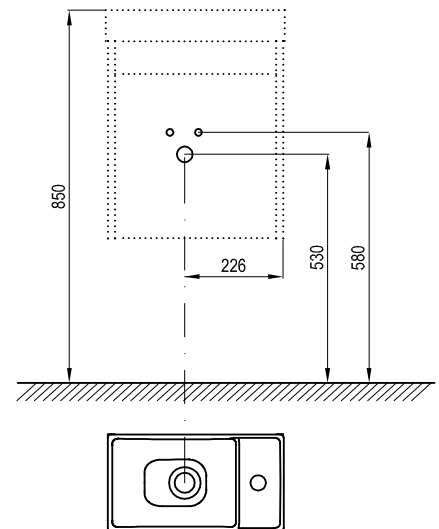

SiC:	NÁBYTOK	Hmotnosť (kg)	Rozmery (mm)	Cena
X000001386	SD Veda 400 biela	11.7	400x220x450	79

Rozmery nábytku sú uvedené: šírka x hĺbka x výška. Váha (hmotnosť) výrobku je brutto, tj. vrátane obalu. Dodacia lehota je štandardne do 14 dní. Ceny sú uvedené v EUR vrátane DPH. Umývadlá sú dodávané len s otvorom 35 mm pre stojankovú batériu.