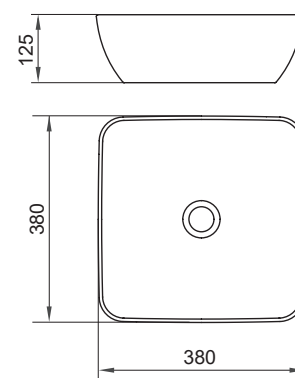

5

5 ROKOV ZÁRUKA

Umývadlo Uni Slim B - keramika

400 x 400 x 125 mm

Ladne vyklenutý tvar pripomínajúci misu láka k hrám s vodou. Overená veľkosť i hĺbka vyhovuje všetkým interiérom a nabáda aj na skombinovanie dvoch pre väčšiu rodinu.

Umývadlá je potrebné kombinovať s pevnou umývadlovou piletou.

SIČ:	UMÝVADLÁ	Hmotnosť (kg)	Rozmery (mm)	Cena
XJX01140003	Umývadlo Uni 400 B Slim keramické white	7.2	400x400x125	159

Umývadlo Uni Slim S - keramika

380 x 380 x 125 mm

Tvar umývadla sa inšpiroval štvorcem, zaoblil však jeho ostré hrany. Ideálne na skombinovanie dvoch umývadiel pre väčšiu rodinu.

Umývadlá je potrebné kombinovať s pevnou umývadlovou piletou.

SIČ:	UMÝVADLÁ	Hmotnosť (kg)	Rozmery (mm)	Cena
XJX01138001	Umývadlo Uni 380 S Slim keramické white	7	380x380x125	159

Umývadlo Uni Slim R - keramika

500 x 310 x 125 mm

Poctivá šírka umývadla umožňuje užívať ho bez obmedzenia. Vyklenutý tvar zároveň udrží všetku vodu vo vnútri tak, aby okolie zostalo suché. Keramický materiál stenčenie do jemných okrajov dodáva umývadlu eleganciu a nadčasovosť.

Umývadlá je potrebné kombinovať s pevnou umývadlovou piletou.

SIČ:	UMÝVADLÁ	Hmotnosť (kg)	Rozmery (mm)	Cena
XJX01150001	Umývadlo Uni 500 R Slim keramické white	7.9	500x310x125	162

SIČ:	PRÍSLUŠENSTVO	Cena
X01439	Umývadlová piletka pevná chróm	16
X01695	Umývadlová piletka pevná keramická	37
X01371	Umývadlový sifón chróm	72
X01612	Umývadlový sifón nábytkový	12

Pozri str. 341.

Rozmery umývadiel sú uvedené: šírka x hĺbka x výška. Váha (hmotnosť) výrobku je brutto, tj. vrátane obalu. Dodacia lehota je štandardne do 14 dní. Ceny sú uvedené v EUR vrátane DPH.