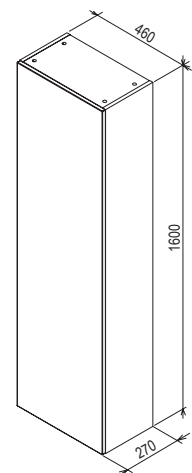

Bielá

SIČ:	NÁBYTOK	Hmotnosť (kg)	Rozmery (mm)	Cena
X000001262	SB Formy 460 orech			583
X000001261	SB Formy 460 dub	28.5	460x270x1600	583
X000001260	SB Formy 460 biela			511

Rozmery nábytku sú uvedené: šírka x hĺbka x výška. Váha (hmotnosť) výrobku je brutto, t.j. vrátane obalu. Dodacia lehota je štandardne do 14 dní. Ceny sú uvedené v EUR vrátane DPH.