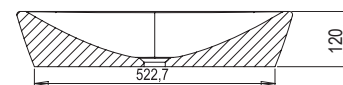

SiC:	UMÝVADLÁ	Hmotnosť (kg)	Rozmery (mm)	Cena
XJX01160002	Umývadlo Ceramic 600 R keramické white	13	600x400x120	143

SiC:	PŘÍSLUŠENSTVO	Cena
X01439	Umývadlová pleta pevná chróm	16
X01695	Umývadlová pleta pevná keramická	37
X01371	Umývadlový sifón chróm	72
X01436	Umývadlový sifón U trubkový chróm	17
X01612	Umývadlový sifón nábytkový	12

Pozri str. 341.