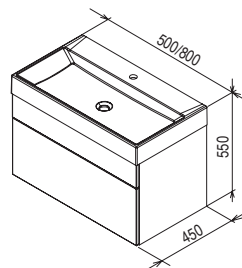

5

5 ROKOV ZÁRUKA

IMPREGNÁCIA PROTI VLNKOSTI

SD Natural

500 / 800 x 450 x 450 mm

Skrinka pod umývadlo s veľkým úložným priestorom a dvomi zásuvkami.

Určená pod umývadlo Natural 500/800.

Biela

SIČ:	NÁBYTOK	Hmotnosť (kg)	Rozmery (mm)	Cena
X000001051	SD Natural 500 biela	30	500x450x450	299
X000001052	SD Natural 800 biela	37	800x450x450	329

SD Natural 1200

1200 x 450 x 450 mm

Skrinka pod umývadlo s veľkým úložným priestorom a dvomi zásuvkami.

Určená pod umývadlo Natural 1200.