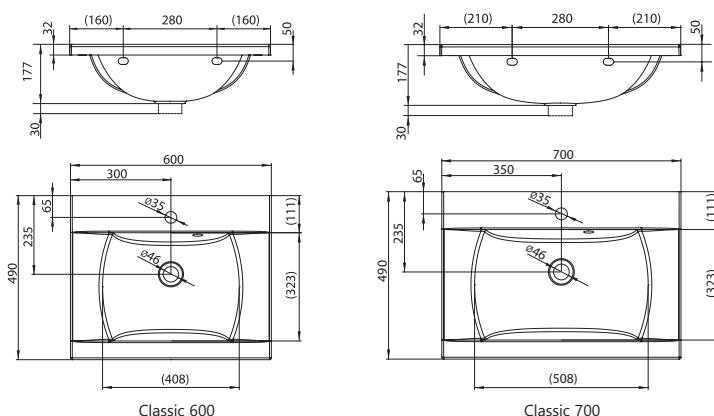

Umývadlo Classic - liaty mramor

600 / 700 x 490 mm

Kombinovateľné so skrinkami pod umývadlo SD Chrome 600/700/800 a zrkadlom Chrome.

sič:	UMÝVADLÁ	Hmotnosť (kg)	Rozmery (mm)	Cena
XJD01160000	Umývadlo Classic 600 white s otvormi	17.9	600x490	185
XJD01170000	Umývadlo Classic 700 white s otvormi	20.5	700x490	212

Umývadlo Classic - liaty mramor

800 x 490 mm - L/R

Veľká odkladacia plocha. Možno kombinovať so skrinkami pod umývadlo SD Classic 800 zhodného variantu a zrkadlom Classic 800.