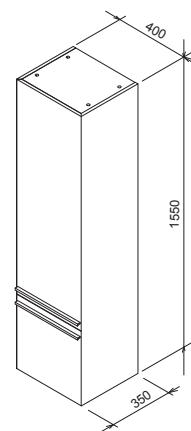

Bielá

SIČ:	NÁBYTOK	Hmotnosť (kg)	Rozmery (mm)	Cena
X000000761	SB-400 L Clear biela/biela			439
X000000763	SB-400 R Clear biela/biela			439
X000000762	SB-400 L Clear biela/čerešňa	33	400x350x1550	439
X000000764	SB-400 R Clear biela/čerešňa			439

Rozmery nábytku sú uvedené: šírka x hĺbka x výška. Váha (hmotnosť) výrobku je brutto, tj. vrátane obalu.

L (left) - ľavý variant výrobku, **R (right)** - pravý variant výrobku

Dodacia lehota je štandardne do 14 dní. Ceny sú uvedené v EUR vrátane DPH.