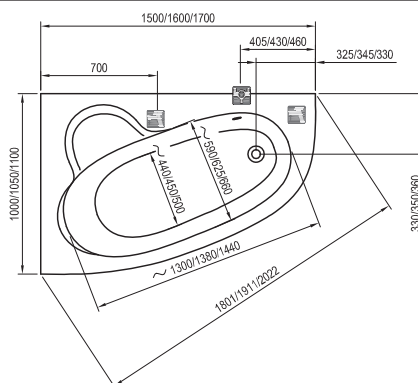

Asymmetric
150 x 100, 160 x 105, 170 x 110

- vaňová batéria na okraj vane (vodopád)
- vaňová batéria do podlahy
- vaňová nástenná, alebo podomietková batéria