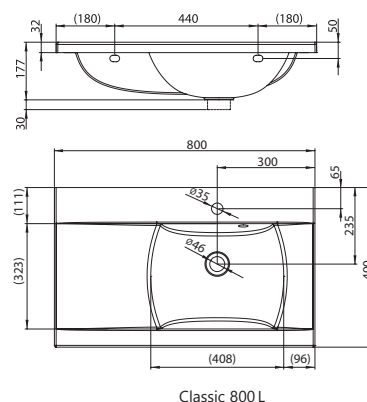

sič:	UMÝVADLÁ	Hmotnosť (kg)	Rozmery (mm)	Cena
XJDL1180000	Umývadlo Classic 800 L white s otvormi			231
XJDP1180000	Umývadlo Classic 800 R white s otvormi	22	800x490	231

Dvojumývadlo Classic - liaty mramor

1300 x 490 mm

Dvojumývadlo s mnohými odkladacími plochami na pohodlné umývanie.

Kombinovateľné so skrinkou pod dvojumývadlo SD Classic 1300.