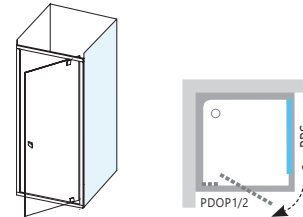

Výška výrobku 1900mm.

PDOP1 / PDOP2

PPS

sprchovací kút

Vo vyhotovení

**Odporúčané vaničky:** Perseus Pro, Perseus Pro Flat, Perseus Pro Chrome, Gigant, Gigant Pro, Gigant Pro Flat, Gigant Pro Chrome.

**Možnosti použitia:** Spojením pevnej steny PPS a zvoleného typu sprchových dverí (PDOP1 alebo PDOP2) získate sprchovací kút štvorcového alebo obdĺžnikového tvaru rôznych veľkostí.