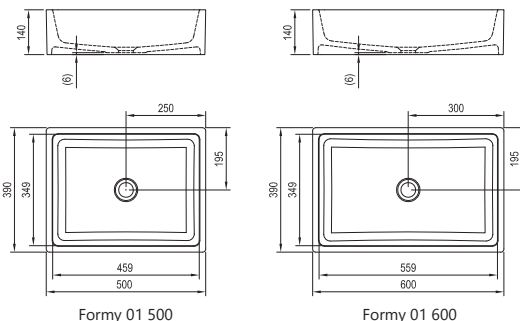

## Umývadlo Formy 01 - liaty mramor

500 / 600 x 390 x 140 mm

Príjemne veľký priestor na umývanie a univerzálne moderné tvary. Je určené na kombináciu s doskou.

Umývadlá je potrebné kombinovať s pevnou umývadlovou piletou.