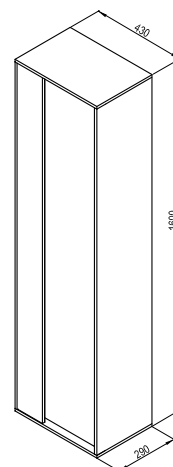

5

5 ROKOV ZÁRUKA

IMPREGNÁCIA
PROTI VĽHKOSTI

Korpus:	Biela lak	Biela lak	Biela lak
Dvierka:	Dýha orech	Dýha dub	Biela lak

SB Step

290 x 430 x 1600 mm

Vysoká skrinka so sklenenými poličkami.

Vnútorňá farba korpusu šedá, vonkajší korpus biely lak. Dvierka biely lak, dýha dub / orech. Pánty s tlmičom dovretia.

Biela

Sič:	NÁBYTOK	Hmotnosť (kg)	Rozmery (mm)	Cena
X000001420	SB Step 430 biela/orech			605
X000001419	SB Step 430 biela/dub	32,4	290x430x1600	605
X000001430	SB Step 430 biela/biela			586