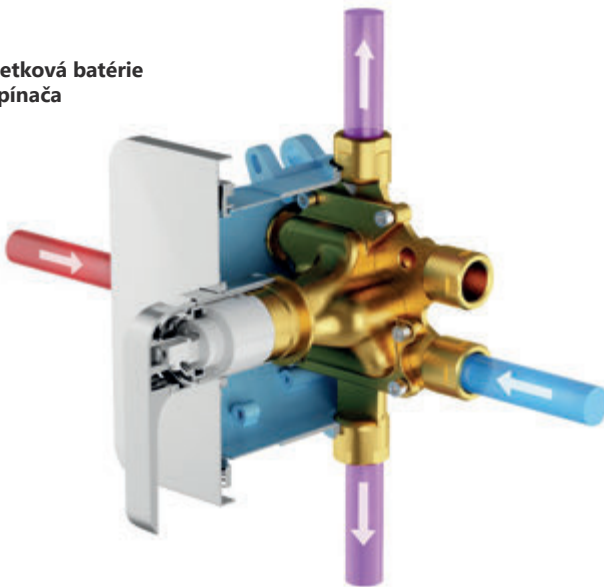

Podomietková batéria vaňová/sprchová

s prepínačom, - pre R-box Vari 072.50

TD 065.00

Obj. číslo X070070

Cena: 132

Podomietková batéria sprchová

bez prepínača, - pre R-box Vari 072.50

TD 066.00

Obj. číslo X070071

Cena: 109

Podomietková batérie bez prepínača

Zvoľte horný alebo
dolný vývod vody a
druhý zaslepíte.