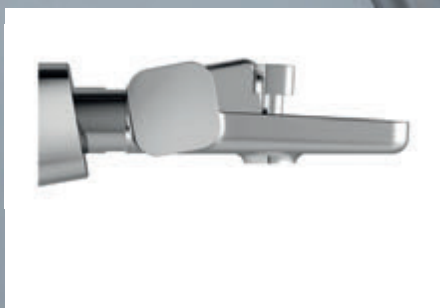

Dynamická súhra s vaňami z konceptu 10° vás neprestane baviť. Dokonale premyslená asymetria dodáva vaňovej batérii 10° originálny štýl a možnosť príjemného ovládania.