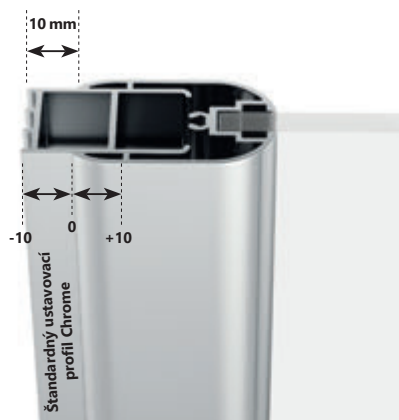

ZDVIHOVÝ MECHANIZMUS
Nadvihnutie dverí
a aretácia v základnej polohe

CSDL2 Sprchové dvere (do niky)

SiČ:	Typ + Výplň (sklo)	Vstup (mm)	Rozmery (mm)	Cena
0QV7C10LZ1	CSDL2-90 white+Transparent			446
0QV7CU0LZ1	CSDL2-90 satin+Transparent	720	875-905	461
0QV7CC0LZ1	CSDL2-90 bright alu+Transparent			446
0QVAC10LZ1	CSDL2-100 white+Transparent			461
0QVACU0LZ1	CSDL2-100 satin+Transparent	820	975-1005	480
0QVACC0LZ1	CSDL2-100 bright alu+Transparent			461
0QVDC10LZ1	CSDL2-110 white+Transparent			480
0QVDCU0LZ1	CSDL2-110 satin+Transparent	920	1075-1105	495
0QVDC0LZ1	CSDL2-110 bright alu+Transparent			480
0QVGC10LZ1	CSDL2-120 white+Transparent			492
0QVGCU0LZ1	CSDL2-120 satin+Transparent	1020	1175-1205	511
0QVGC0LZ1	CSDL2-120 bright alu+Transparent			492

Výška výrobku 1950 mm.

Vo vyhotovení

LESK SATIN BIELA

OCHRANA
SKLA

HRUBKA
SKLA

Odporúčané vaničky: Perseus Pro, Perseus Pro Flat, Perseus Pro Chrome, Gigant Pro, Gigant Pro Flat, Gigant Pro Chrome.

CNPS

SiČ:	Typ + Výplň (sklo)	Cena
E778801C19470	CNPS bright alu, rozširovací profil	37
E778801119470	CNPS white, rozširovací profil	37
E778801U19470	CNPS satin, rozširovací profil	45
E778801C19400	CNPS pro CPS bright alu, rozširovací profil	37
E778801119400	CNPS pro CPS white, rozširovací profil	37
E778801U19400	CNPS pro CPS satin, rozširovací profil	45

Výška výrobku 1950 mm.

Vo vyhotovení

LESK SATIN BIELA

Ustavovacie profily Chrome

Štandardný ustavovací profil je súčasťou každého balenia výrobku Chrome a umožňuje nastavenie (rozšírenie / zúženie) výrobku o 10 mm.