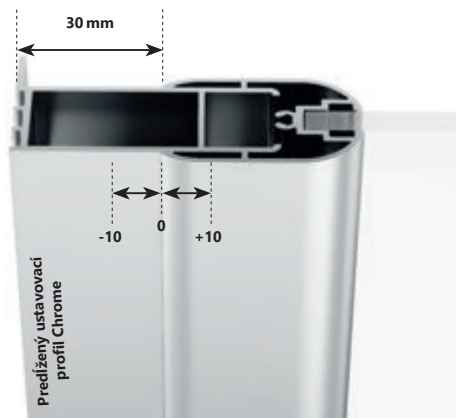

### Upevňovací profil

Slúži na pripevnenie sprchovacieho kúta alebo dverí k stene.

**Je súčasťou každého výrobku, pri ktorom je potrebný.**

Montáž sprchových dverí s vyrovnávacími a nadstavovacími profilmi.

## Ustavovacie profily Chrome

novinka

Štandardný ustavovací profil je súčasťou každého balenia výrobku Chrome a umožňuje nastavenie (rozšírenie / zúženie) výrobku o 10 mm.

Ak potrebujete rozšíriť výrobok o viac, je potreba dokúpiť nový predĺžený ustavovací profil, ktorý je o 20 mm širší a umožní rozšíriť výrobok o extra 20 mm s tým, že tolerancia +/- 10 mm je zachovaná.