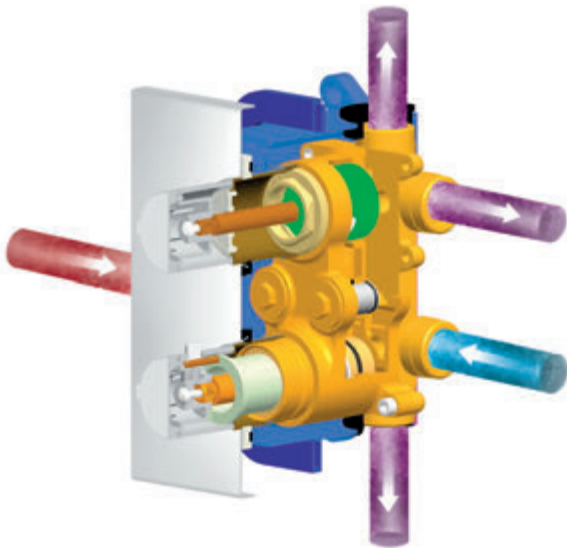

Rozvod až na 3 miesta

Batéria CR 067.00 je úplne unikátnym riešením na trhu, pretože umožňuje prepínať rozvod zmiešanej vody na jedno z troch miest. Môžete ju tak využiť, ak chcete mať napríklad hlavovú aj ručnú sprchu a k tomu ešte vývod do vane.