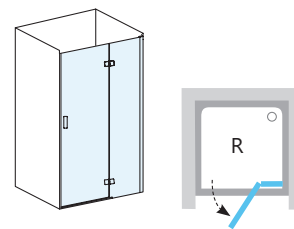

Odporúčané vaničky: Perseus, Perseus Pro, Perseus Pro Flat, Perseus Pro Chrome, Gigant, Gigant Pro, Gigant Pro Flat, Gigant Pro Chrome.

Možnosti použitia: Dvere A aj B je možné použiť do niky. V prípade kombinácie s pevnou stenou je nutné objednať variant B k ľavým dverám ľavú pevnú stenu SMPS, k pravým dverám pravú stenu SMPS.

Detaily prevedenia rámov a výplní pozri str. 28. Ďalšie možnosti prevedenia v Konfiguratore riešení na mieru na <http://atypy.ravak.sk>

L (left) - ľavý variant výrobku, R (right) - pravý variant výrobku. Rádus pri štvrtkruhových sprchovacích kútoch je R500.

Dodacia lehota je štandardne do 14 dní. Ceny sú uvedené v EUR vrátane DPH.

Pozor: Pred montážou sprchovacieho kúta venujte pozornosť technickým dokumentom. Číslice uvedené v názve výrobku neznamenajú jeho presný rozmer viac na www.ravak.sk.

Pri montáži sprchovacieho kúta priamo na podlahu (bez sprchovej vaničky) vychádzajte z dokumentu pod názvom Stavebná prípravenosť umiestnenom v sekcii NA STIAHNUTIE pri sprchovom kúte na www.ravak.sk.