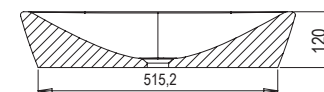

## Umývadlo Ceramic O - keramika

600 x 400 x 120mm

Umývadlo Ceramic O príjemne vyváži strohosť pravých uhlov v kúpeľni.

Umývadlá je potrebné kombinovať s pevnou umývadlovou piletou.

SiC:	UMÝVADLÁ	Hmotnosť (kg)	Rozmery (mm)	Cena
XJX01160001	Umývadlo Ceramic 600 O keramické white	12.5	600x400x120	143