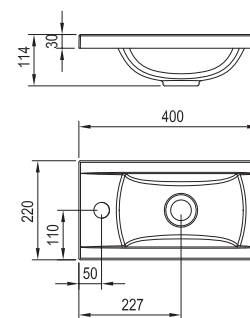

Miniumývadlo Classic - liaty mramor

400 x 220 mm

Možno kombinovať so skrinkou pod umývadlo SD Classic 400 a trubkovým umývadlovým sifónom.

Miniumývadlo Classic sa dá tiež namontovať na stenu na kovové chrómované konzoly. Je bez prepadu – nutné použiť pevnú umývadlovú piletu.