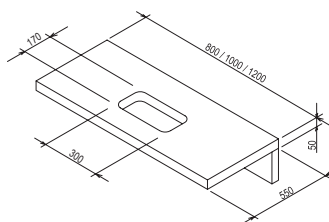

5

5 ROKOV ZÁRUKA

IMPREGNÁCIA PROTI VLNKOSTI

Doska:

Bielá lak

Dýha orech

Dýha dub

Doska v tvare L

800 / 1000 / 1200 x 550 x 50 mm

Tvarovo výnimočná doska predovšetkým pod umývadlá na dosku Moon, Formy, Solo a keramické umývadlá Ceramic, Ceramic Slim, Uni a Uni Slim. Upevnenie na stenu pomocou špeciálnych skrytých konzol, ktoré sú súčasťou balenia. Predvrtaný otvor pre stredové umiestnenie umývadla na dosku, hĺbková impregnácia pre maximálnu odolnosť do vlhkého prostredia. Povrchová úprava v bielom laku či dva druhy dýhy (dub, orech).

Bielá