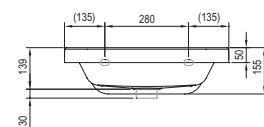

KONCEPTY
Koncept 10°

5 ROKOV ZÁRUKA

IMPREGNÁCIA PROTI VLHKOSTI

Umývadlo 10° - liaty mramor

550 / 650 x 450 / 480 mm

Dostatočne veľký umývací priestor a komfortné odkladacie plochy.

Kombinovateľné so skrinkou pod umývadlo SD 10°.

Pozri str. 294.

10° 550