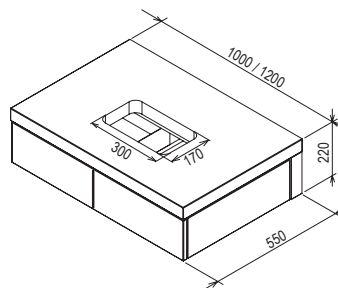

SD Formy 1000/1200