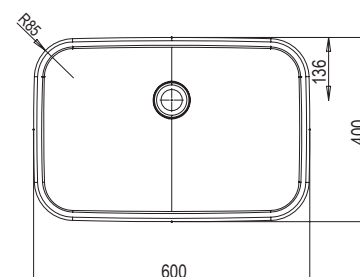

SiC:	UMÝVADLÁ	Hmotnosť (kg)	Rozmery (mm)	Cena
XJX01160002	Umývadlo Ceramic 600 R keramické white	13	600x400x120	143

SiC:	PŘÍSLUŠENSTVO	Cena
X01439	Umývadlová pleta pevná chróm	16
X01695	Umývadlová pleta pevná keramická	37
X01371	Umývadlový sifón chróm	72
X01436	Umývadlový sifón U trubkový chróm	17
X01612	Umývadlový sifón nábytkový	12

Pozri str. 341.