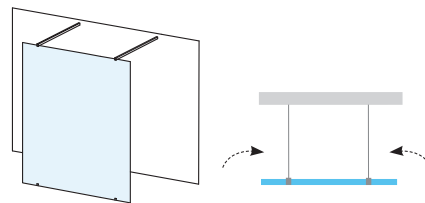

Walk-In

5 5 ROKOV ZÁRUKA
NA VŠETKY SPRCHOVÉ
KÚTY A DVERE

OCHRANA SKLA
Sklo je chránené technológiou
povrchovej úpravy RAVAK AntiCalc®

JEDNODUCHÁ ÚDRŽBA
Žiadne profily a neprístupné miesta

Walk-In Free

SiČ:	Typ + Výplň (sklo)	Cena	
GW9FG0C00Z1	Walk In Free-120 v.200 bright alu+Transparent	356	
GW9FJ0C00Z1	Walk In Free-130 v.200 bright alu+Transparent	379	
GW9FM0C00Z1	Walk In Free-140 v.200 bright alu+Transparent	401	
GW9FP0C00Z1	Walk In Free-150 v.200 bright alu+Transparent	424	
GW9FS0C00Z1	Walk In Free-160 v.200 bright alu+Transparent	450	
SiČ:	Typ	Vstup (mm)	Cena
GWD01000A096	W SET-90 Free	900	193
GWD010003020	W SET-90 Free black		231
GWD01000A097	W SET-100 Free	1000	193
GWD010003021	W SET-100 Free black		231

Výška výrobku 2000 mm.

Vo vyhotovení

8 mm

HRŮBKA SKLA

Odporúčame: Inštalovať priamo na podlahu so zabudovaným odtokovým žľabom, či podlahovým vpustom.

Pre kompletizáciu sprchovacieho kúta je nutné objednať sklo Walk-In Free spoločne s W SET Free v ľubovoľnom rozmere, tým vznikne celková cena sprchovacieho kúta. W SET určuje šírku vstupu do sprchovacieho kúta z oboch strán.

Walk-In Corner

SiČ:	Typ + Výplň (sklo)	Vstup (mm)	Cena	Cena (komplet)
GW1CD4C00Z1	Walk In Corner-110/80 v.200 bright alu+Transparent		606	712
GWD01000A093	W SET-80 Wall/Corner	800	106	
GW1CD4300Z1	Walk In Corner-110/80 v.200 black+Transparent		606	746
GWD010003017	W SET-80 Wall/Corner black	800	143	
GW1CG4C00Z1	Walk In Corner-120/80 v.200 bright alu+Transparent		628	734
GWD01000A093	W SET-80 Wall/Corner	800	106	
GW1CG4300Z1	Walk In Corner-120/80 v.200 black+Transparent		628	771
GWD010003017	W SET-80 Wall/Corner black	800	143	
GW1CG7C00Z1	Walk In Corner-120/90 v.200 bright alu+Transparent		655	761
GWD01000A094	W SET-90 Wall/Corner	900	106	
GW1CG7300Z1	Walk In Corner-120/90 v.200 black+Transparent		655	798
GWD010003018	W SET-90 Wall/Corner black	900	143	

Výška výrobku 2000 mm.