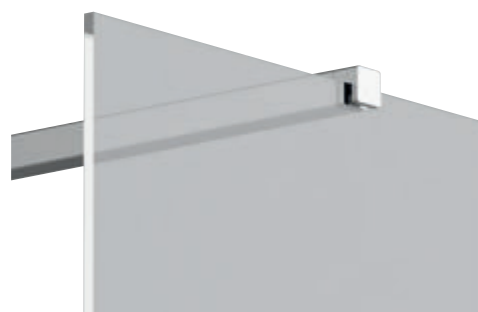

### Walk-In Wall - jedna pevná stena so vstupom z jednej strany

Riešenie, ktoré sa prispôsobí vašim požiadavkám. Cena od 329 EUR.

Kovová vzpera - súčasťou sprchového riešenia Walk-In sú jedna až dve decentné vzpery, ktoré nielen svojou dĺžkou určujú šírku vstupu, ale predovšetkým bezpečne udržia veľké plochy skla na svojom mieste a zaisťujú stabilitu celého kúta.