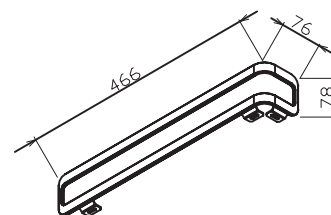

Vešiak uterákov Balance biely

Nastaviteľný vešiak pre pravý aj ľavý variant, určený pre dosku Balance 1200.