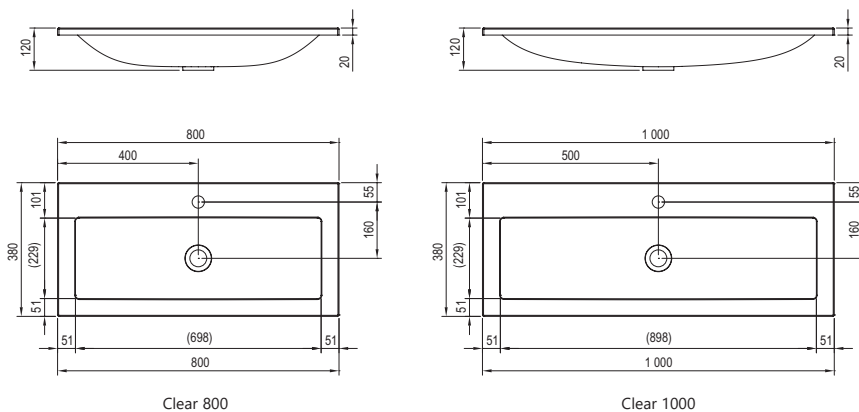

5

5 ROKOV ZÁRUKA

IMPREGNÁCIA PROTI VĽHKOSTI

Umývadlo Clear - liaty mramor

800 / 1000 x 380 mm

Umývadlo nemožno samostatne inštalovať na stenu. Inštalácia je možná len so skrinkou zhodného rozmeru. Umývadlo je nutné kombinovať s pevnou umývadlovou piletou.

sič:	UMÝVADLÁ	Hmotnosť (kg)	Rozmery (mm)	Cena
XJJ01180000	Umývadlo Clear 800 white s otvormi	8.8	800x380	170
XJJ01110000	Umývadlo Clear 1000 white s otvormi	10.8	1000x380	185

sič:	PRÍSLUŠENSTVO	Cena
X01439	Umývadlová pileta pevná chróm	16
X01695	Umývadlová pileta pevná keramická	37
X01371	Umývadlový sifón chróm	72
X01436	Umývadlový sifón U trubkový chróm	17
X01612	Umývadlový sifón nábytkový	12

Pozri str. 341.