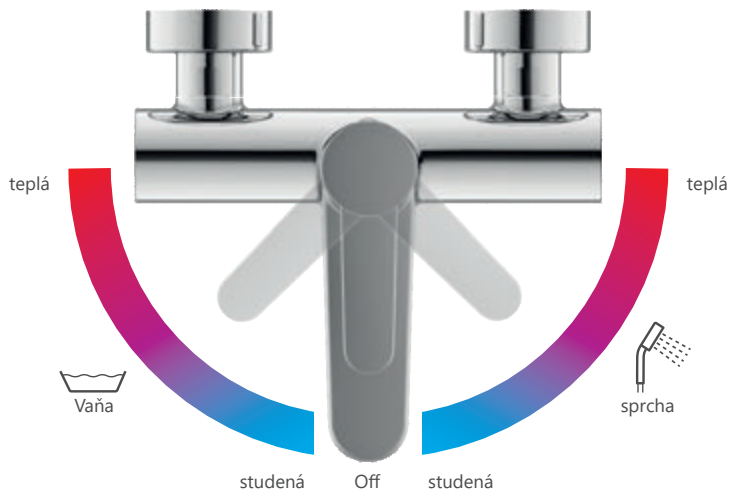

Prelomové riešenie

Vaňová batéria PU 022 s unikátnym systémom ovládania, bez viditeľného prepínača medzi ovládaním sprchy a vane.

Vďaka rotačnej kartuši s prepínačom vaňa / sprcha zostáva telo batérie v puristicky čistom tvare, ktorý kúpeľňu ozdobí.

Vaňa / sprcha

Vaňová batéria Puri má špeciálnu kartušu s prepínaním vaňa/sprcha. Pohybom páky doprava (sprcha), alebo doľava (vaňa) sa reguluje iba teplota vody, nie prietok vody.