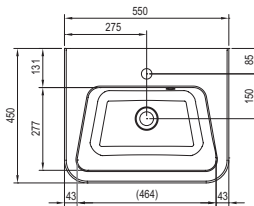

KONCEPTY
Koncept 10°

5 ROKOV ZÁRUKA

IMPREGNÁCIA PROTI VLHKOSTI

Umývadlo 10° - liaty mramor

550 / 650 x 450 / 480 mm

Dostatočne veľký umývací priestor a komfortné odkladacie plochy.

Kombinovateľné so skrinkou pod umývadlo SD 10°.

Pozri str. 294.

10° 550