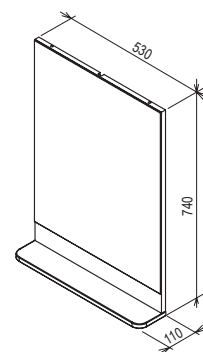

Korpus:	Biela lak
Dvierka:	Biela lak

Zrkadlo BeHappy II

530 x 110 x 740 mm

Zrkadlo s praktickou poličkou určené nad umývadlo BeHappy II.

Biela

SIČ:	NÁBYTOK	Hmotnosť (kg)	Rozmery (mm)	Cena
X000001099	Zrkadlo BeHappy II 530 biela	12	530x110x740	109

SD BeHappy II

530 x 370 x 435 mm

Skrinka s praktickou zásuvkou určená pod rovné umývadlo BeHappy II.