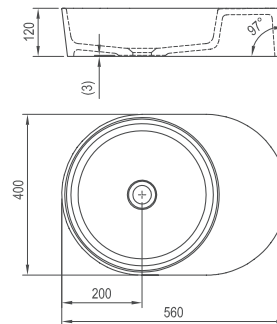

Umývadlo Moon 2S - liaty mramor

560 x 400 x 120 mm

Ovál s odkladacou plochou.

Umývadlo je potrebné kombinovať s pevnou umývadlovou piletou.

SIČ:	UMÝVADLÁ	Hmotnosť (kg)	Rozmery (mm)	Cena
XJN01300003	Umývadlo MOON 2S white bez prepadu	13.2	560x400x120	219

Umývadlo Moon 3 - liaty mramor

463 x 389 x 120 mm

Nepravidelný tvar

Umývadlo je potrebné kombinovať s pevnou umývadlovou piletou.