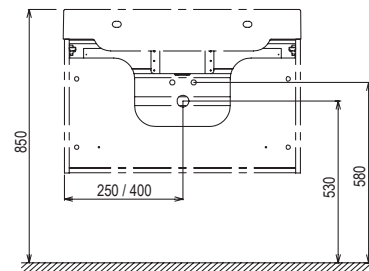

5

5 ROKOV ZÁRUKA

IMPREGNÁCIA PROTI VLNKOSTI

SD Natural

500 / 800 x 450 x 450 mm

Skrinka pod umývadlo s veľkým úložným priestorom a dvomi zásuvkami.

Určená pod umývadlo Natural 500/800.

Biela

SIČ:	NÁBYTOK	Hmotnosť (kg)	Rozmery (mm)	Cena
X000001051	SD Natural 500 biela	30	500x450x450	299
X000001052	SD Natural 800 biela	37	800x450x450	329

SD Natural 1200

1200 x 450 x 450 mm

Skrinka pod umývadlo s veľkým úložným priestorom a dvomi zásuvkami.

Určená pod umývadlo Natural 1200.