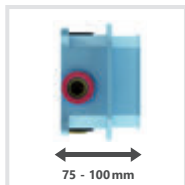

Maximálna flexibilita
Ravak R-box umožňuje veľkú flexibilitu hĺbky uloženia - 75 -100 mm

R-box