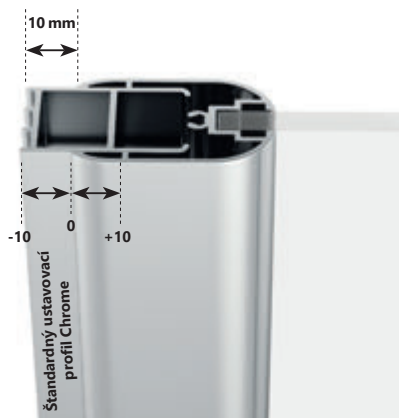

Ustavovacie profily Chrome

novinka

Štandardný ustavovací profil je súčasťou každého balenia výrobku Chrome a umožňuje nastavenie (rozšírenie / zúženie) výrobku o 10 mm.