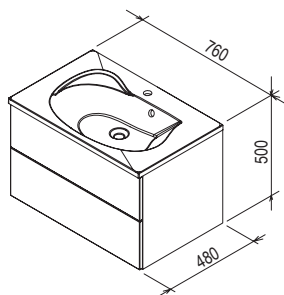

Farebné vyhotovenie korpusu*:
* Uvedené korpusy skriniek sú vždy
v kombinácii s bielymi lesklými dverkami.

Korpus:	Biela lak	Lamino Cappuccino
Dvierka:	Biela lak	Biela lak

SD ROSA II 760

760 x 490 x 470 mm
Moderný variabilný nábytok s pestrou
ponukou farieb korpusov aj rozmerov.
Doladí koncept Rosa do dokonalosti.

Biela