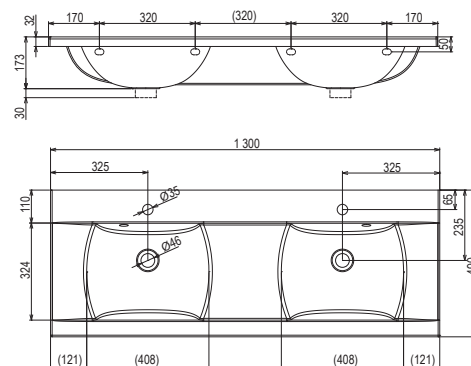

sič:	UMÝVADLÁ	Hmotnosť (kg)	Rozmery (mm)	Cena
XJD01113000	Dvojumývadlo Classic 1300 white s otvormi	36.8	1300x490	378

Rozmery umývadiel sú uvedené: šírka x hĺbka. Váha (hmotnosť) výrobku je brutto, t.j. vrátane obalu.

Umývadlá sú dodávané len s otvorom 35 mm pre stojankovú batériu. **L (left)** - ľavý variant výrobku, **R (right)** - pravý variant výrobku. Dodacia lehota je štandardne do 14 dní. Ceny sú uvedené v EUR vrátane DPH.