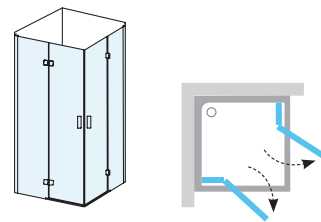

Odporúčané vaničky: Perseus, Perseus Pro, Perseus Pro Flat, Perseus Pro Chrome.

SMSD2 Sprchové dvere (do niky alebo v kombinácii s SMPS)

Sič:	Typ + Výplň (sklo)	Vstup (mm)	Rozmery do niky so SMPS (mm)	Rozmery (mm)	Cena
OSL7AA00Z1	● SMSD2-90 A-L chróm+Transparent		889 - 906		499
OSP7AA00Z1	● SMSD2-90 A-R chróm+Transparent	629		885 - 900	499
OSL7BA00Z1	● SMSD2-90 B-L chróm+Transparent		899 - 916		499
OSP7BA00Z1	● SMSD2-90 B-R chróm+Transparent				499
OSLAA00Z1	● SMSD2-100 A-L chróm+Transparent		989 - 1006		518
OSPAA00Z1	● SMSD2-100 A-R chróm+Transparent	629		985 - 1000	518
OSLBA00Z1	● SMSD2-100 B-L chróm+Transparent		999 - 1016		518
OSPBA00Z1	● SMSD2-100 B-R chróm+Transparent				518
OSLDA00Z1	● SMSD2-110 A-L chróm+Transparent		1089 - 1106		548
OSPDAA00Z1	● SMSD2-110 A-R chróm+Transparent	629		1085 - 1100	548
OSLDBA00Z1	● SMSD2-110 B-L chróm+Transparent		1099 - 1116		548
OSPDBA00Z1	● SMSD2-110 B-R chróm+Transparent				548
OSLGA00Z1	● SMSD2-120 A-L chróm+Transparent		1189 - 1206		567
OSPGA00Z1	● SMSD2-120 A-R chróm+Transparent	629		1185 - 1200	567
OSLGBA00Z1	● SMSD2-120 B-L chróm+Transparent		1199 - 1216		567
OSPGBA00Z1	● SMSD2-120 B-R chróm+Transparent				567

Model A sprchových dverí je určený pre stavebný otvor, ktorý je až o 11 mm menší ako štandardný rozmer výrobku.

Model B je určený pre stavebný otvor, ktorý je až o 16 mm väčší, ako štandardný rozmer výrobku.

Napr. ak má vaša už obložená nika pre sprchové dvere rozmer 889 - 906 mm, kúpte si model A, ak má rozmer 899 - 916 mm, kúpte si model B.

- Súčasťou balenia je 1x krátky držiak
- Súčasťou balenia je 1x dlhý držiak

Výška výrobku 1900 mm.

Vo vyhotovení

LESK

6 mm

HRÚBK
SKLA

L/R

L/R
VARIANT