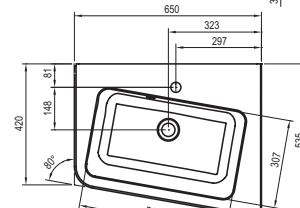

10° 650 R

sič.	UMÝVADLÁ	Hmotnosť (kg)	Rozmery (mm)	Cena
XJIL1155000	Umývadlo 10° 550 L white s otvormi	15.4	550x485	204
XJIP1155000	Umývadlo 10° 550 R white s otvormi			204
XJIL1165000	Umývadlo 10° 650 L white s otvormi	19.4	650x535	219
XJIP1165000	Umývadlo 10° 650 R white s otvormi			219

sič.	PRÍSLUŠENSTVO	Cena
X01373	Umývadlová piletka Click-Clack	17
X01437	Umývadlová piletka ClickClack nízka chróm	16
X01436	Umývadlový sifón U trubkový chróm	17
X01371	Umývadlový sifón chróm	72
X01612	Umývadlový sifón nábytkový	12

Pozri str. 341.

Rozmery umývadli sú uvedené: šírka x hĺbka. Váha (hmotnosť) výrobku je brutto, t.j. vrátane obalu.

Umývadlá sú dodávané len s otvorom 35 mm pre stojankovú batériu. **L (left)** - ľavý variant výrobku, **R (right)** - pravý variant výrobku. Dodacia lehota je štandardne do 14 dní. Ceny sú uvedené v EUR vrátane DPH.