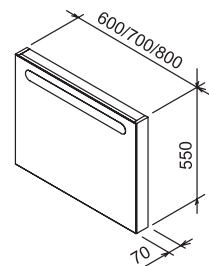

Zrkadlo Chrome

600 / 700 / 800 x 70 x 550 mm
Zrkadlo s integrovaným svetlom charakteristického tvaru.

Zrkadlo je určené nad umývadlo Chrome 600 / 700 / 800.

Biela