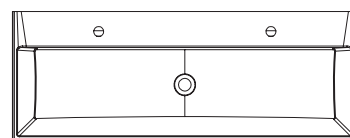

Biela

SIČ:	NÁBYTOK	Hmotnosť (kg)	Rozmery (mm)	Cena
X000001053	SD Natural 1200 biela	60	1200x450x450	492

Rozmery nábytku sú uvedené: šírka x hĺbka x výška. Váha (hmotnosť) výrobku je brutto, t.j. vrátane obalu. Dodacia lehota je štandardne do 14 dní. Ceny sú uvedené v EUR vrátane DPH.