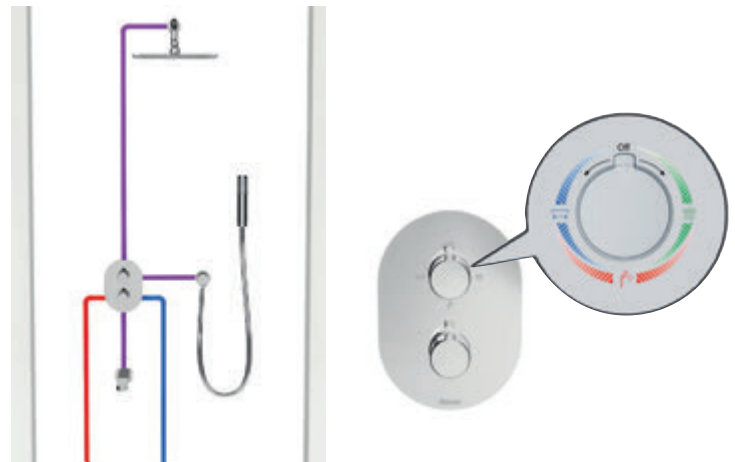

Rozvod až na 3 miesta

Batéria CR 067.00 je úplne unikátnym riešením na trhu, pretože umožňuje prepínať rozvod zmiešanej vody na jedno z troch miest. Môžete ju tak využiť, ak chcete mať napríklad hlavovú aj ručnú sprchu a k tomu ešte vývod do vane.