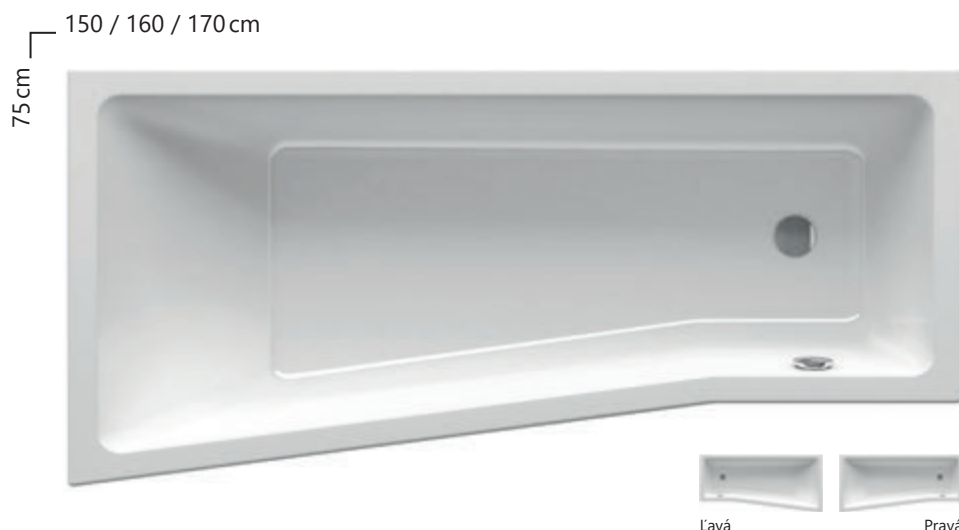

## Unikátny tvar vane

Inovácia dizajnu obľúbeného konceptu pre najmenšie kúpeľne ďalej rozvíja a zdokonaľuje pôvodnú myšlienku. Vaňa BeHappy II s novými jednoduchšími líniami prirodzene zapadá do kúpeľne, využíva každý centimeter miesta a prináša nečakané pohodlie.