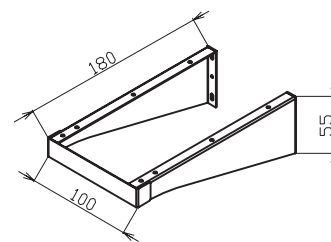

5

5 ROKOV ZÁRUKA

IMPREGNÁCIA
PROTI VĽHKOSTI

Konzola dosky Balance

Konzola podopiera dosku Balance 1200 pri variante s jednou skrinkou.

sič:	PRÍSLUŠENSTVO	Hmotnosť (kg)	Rozmery (mm)	Cena
X000001375	Konzola dosky Balance/Comfort 120	3	100 x 180 x 55	26