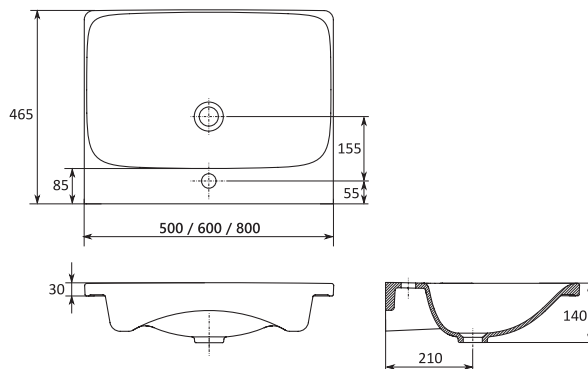

5

5 ROKOV ZÁRUKA

IMPREGNÁCIA
PROTI VĽHKOSTI

Umývadlo Balance 500/600/800 - keramika

500 / 600 / 800 x 465 mm

Umývadlo je určené k zapusteniu do skrinky SD Balance. Nemožno ho samostatne inštalovať na stenu a je nutné ho kombinovať s umývadlovým sifónom s pevnou piletou.

Obj. číslo	UMÝVADLÁ	Hmotnosť (kg)	Rozmery (mm)	Cena
XJX01250000	Umývadlo Balance 500 keramické white	9.88	500x465	98
XJX01260000	Umývadlo Balance 600 keramické white	10.78	600x465	117
XJX01280000	Umývadlo Balance 800 keramické white	14.8	800x465	159
SIČ:	PRÍSLUŠENSTVO	Hmotnosť (kg)		Cena
X01723	Umývadlový sifón s pevnou piletou	0.56	-	37

SD Balance 500/600/800

500 / 600 / 800 x 465 x 500 mm

Závesná skrinka s dvoma zásuvkami.

Pri kombinácii s umývadlom Balance je nutné použiť umývadlový sifón s pevnou piletou pre nábytok Balance.