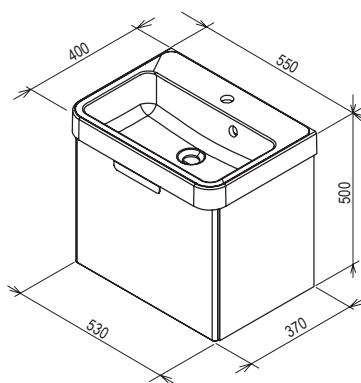

Biela

SIČ:	NÁBYTOK	Hmotnosť (kg)	Rozmery (mm)	Cena
X000001097	SD BeHappy II 530 biela	15.5	530x370x435	200