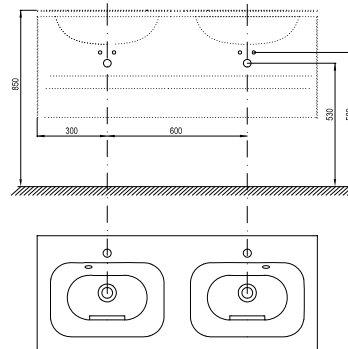

Farebná úprava*:

* Uvedené korpusy skriniek sú vždy v kombinácii s bielymi lesklými dvierkami.

Korpus:	Biela lak	Cappuccino
Dvierka:	Biela lak	Biela lak

novinka

SD Chrome 1200

1200 x 490 x 470 mm

Skrinka s dvomi vysokými zásuvkami je vybavená novým madlom v elegantne štíhlo dizajne. Dvojumývadlo s priestranými zásuvkami predstavuje praktické i vysoko estetické riešenie pre veľkú domácnosť.

Skrinka je určená pod dvojumývadlo Chrome 1200.

Biela