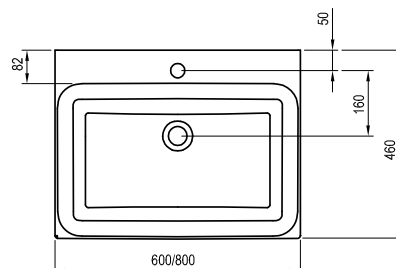

5

5 ROKOV ZÁRUKA

IMPREGNÁCIA
PROTI VĽHKOSTI

Umývadlo Comfort 600/800 - keramika

600 / 800 x 460 mm

Umývadlo je určené k zapusteniu do skrinky SD Comfort.

Nemožno samostatne inštalovať na stenu a je nutné ho kombinovať s umývadlovým sifónom s pevnou piletou.

sič:	UMÝVADLÁ	Hmotnosť (kg)	Rozmery (mm)	Cena
XJX01260001	Umývadlo Comfort 600 keramické white	14.68	600x460	117
XJX01280001	Umývadlo Comfort 800 keramické white	16.7	800x460	159
sič:	PRÍSLUŠENSTVO	Hmotnosť (kg)		Cena
X01723	Umývadlový sifón s pevnou piletou	0.56	-	37

SD Comfort 600/800

600 / 800 x 460 x 500 mm

Závesná skrinka s dvoma zásuvkami.

Skrinky Comfort sú vybavené štandardne bielym madlom, ktoré možno obmeniť dokúpením madla v dekore chróm.

Pri kombinácii s umývadlom Comfort je nutné použiť umývadlový sifón s pevnou piletou.