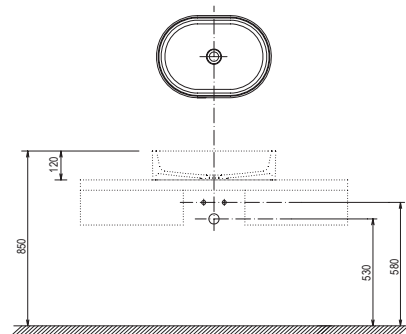

5

5 ROKOV ZÁRUKA

IMPREGNÁCIA PROTI VLNKOSTI

Doska:

Bielá lak

Dýha orech

Dýha dub

Doska v tvare L

800 / 1000 / 1200 x 550 x 50 mm

Tvarovo výnimočná doska predovšetkým pod umývadlá na dosku Moon, Formy, Solo a keramické umývadlá Ceramic, Ceramic Slim, Uni a Uni Slim. Upevnenie na stenu pomocou špeciálnych skrytých konzol, ktoré sú súčasťou balenia. Predvrtaný otvor pre stredové umiestnenie umývadla na dosku, hĺbková impregnácia pre maximálnu odolnosť do vlhkého prostredia. Povrchová úprava v bielom laku či dva druhy dýhy (dub, orech).

Bielá

SIČ:	DOSKY	Hmotnosť (kg)	Rozmery (mm)	Cena
X00000833	Doska pod umývadlo L 800 dub	20	800x550x50	291
X00000836	Doska pod umývadlo L 800 orech			291
X00000830	Doska pod umývadlo L 800 biela			291
X00000834	Doska pod umývadlo L 1000 dub	22.5	1000x550x50	329
X00000837	Doska pod umývadlo L 1000 orech			329
X00000831	Doska pod umývadlo L 1000 biela			329
X00000835	Doska pod umývadlo L 1200 dub	27	1200x550x50	363
X00000838	Doska pod umývadlo L 1200 orech			363
X00000832	Doska pod umývadlo L 1200 biela			363

Doska v tvare I

800 / 1000 / 1200 x 550 x 70 mm

Univerzálna doska pod umývadlá na dosku. Upevnenie pomocou klasických konzol, ktoré sú súčasťou balenia. Bez predvrtaného otvoru pre ľubovoľné umiestnenie umývadla, vďaka dostatočnej hĺbke (vzdialenosti od steny) je doska vhodná k väčšine umývadiel na dosku. Povrchová úprava v bielom laku či dva druhy dýhy (dub, orech).