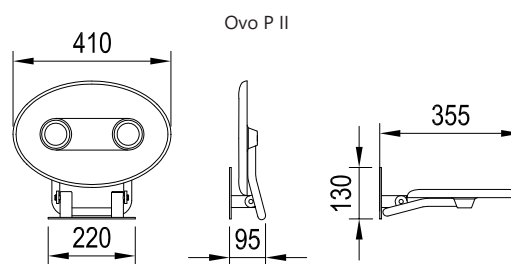

Ovo P II

SiČ:	Označenie (typ)	Farba	Rozmery (mm)	Cena
B8F0000048	Sedadlo OVO-P II-CLEAR	čira	410x355	185
B8F0000049	Sedadlo OVO-P II-OPAL	priesvitná biela	410x355	185
B8F0000050	Sedadlo OVO-P II-ORANGE	priesvitná oranžová	410x355	185
B8F0000051	Sedadlo OVO-B II-CLEAR	čira	390x360	170
B8F0000052	Sedadlo OVO-B II-OPAL	priesvitná biela	390x360	170
B8F0000053	Sedadlo OVO-B II-ORANGE	priesvitná oranžová	390x360	170

Rozmery výrobkov sú uvedené v tvare šírka/hĺbka.

Dodacia lehota je štandardne do 14 dní. Ceny sú uvedené v EUR vrátane DPH.