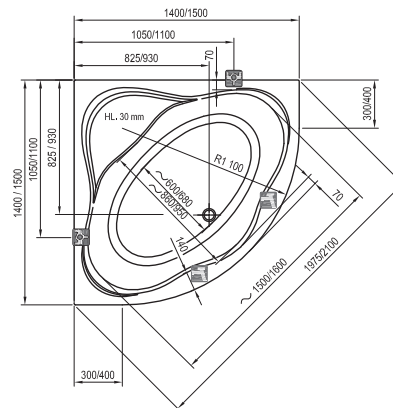

NewDay

140 x 140, 150 x 150