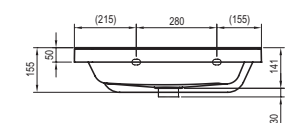

10° 650 R

sič.	UMÝVADLÁ	Hmotnosť (kg)	Rozmery (mm)	Cena
XJIL1155000	Umývadlo 10° 550 L white s otvormi	15.4	550x485	204
XJIP1155000	Umývadlo 10° 550 R white s otvormi			204
XJIL1165000	Umývadlo 10° 650 L white s otvormi	19.4	650x535	219
XJIP1165000	Umývadlo 10° 650 R white s otvormi			219

sič.	PRÍSLUŠENSTVO	Cena
X01373	Umývadlová piletka Click-Clack	17
X01437	Umývadlová piletka ClickClack nízka chróm	16
X01436	Umývadlový sifón U trubkový chróm	17
X01371	Umývadlový sifón chróm	72
X01612	Umývadlový sifón nábytkový	12

Pozri str. 341.

Rozmery umývadli sú uvedené: šírka x hĺbka. Váha (hmotnosť) výrobku je brutto, t.j. vrátane obalu.

Umývadlá sú dodávané len s otvorom 35 mm pre stojankovú batériu. **L (left)** - ľavý variant výrobku, **R (right)** - pravý variant výrobku. Dodacia lehota je štandardne do 14 dní. Ceny sú uvedené v EUR vrátane DPH.