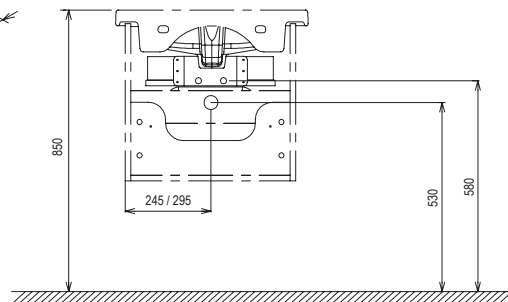

SIČ:	NÁBYTOK	Hmotnosť (kg)	Rozmery (mm)	Cena
X000001289	SD 550 Chrome II biela	21.5	490x420x445	299
X000001291	SD 650 Chrome II biela	25.5	590x420x545	314