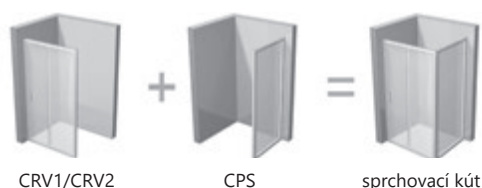

OCHRANA SKLA

Sklo je chránené technológiou povrchovej úpravy RAVAK AntiCalc®

CPS Pevná stena (pre kombináciu s CRV1 alebo CRV2)

SIČ:	Typ + Výplň (sklo)	Rozmery (mm)	Cena
9QV40100Z1	CPS-80 white+Transparent	780-800	280
9QV40C00Z1	CPS-80 bright alu+Transparent		280
9QV40U00Z1	CPS-80 satin+Transparent		295
9QV70100Z1	CPS-90 white+Transparent	880-900	295
9QV70C00Z1	CPS-90 bright alu+Transparent		295
9QV70U00Z1	CPS-90 satin+Transparent		314
9QVA0100Z1	CPS-100 white+Transparent	980-1000	314
9QVA0C00Z1	CPS-100 bright alu+Transparent		314
9QVA0U00Z1	CPS-100 satin+Transparent		333

Súčasťou balenia je aj kovová vzpera.
Výška výrobku 1950 mm.