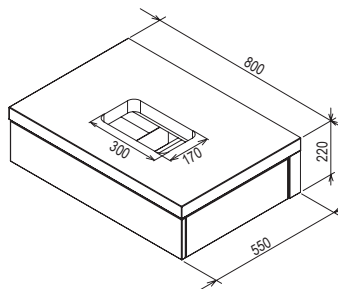

KONCEPTY
Koncept Formy

5 ROKOV ZÁRUKA

IMPREGNÁCIA
PROTI VĽHKOSTI

Korpus:	Dýha orech	Dýha dub	Biela lak
Dvierka:	Dýha orech	Dýha dub	Biela lak

SD Formy 800

800 x 550 x 220

Skrinka s úložným priestorom a jednou zásuvkou.

Povrchová úprava v bielom laku či dva druhy dýhy (dub, orech).

SD Formy 800