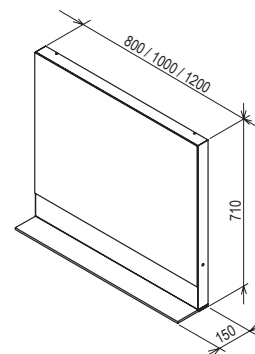

## Zrkadlo Formy

800 / 1000 / 1200 x 150 x 710 mm

Zrkadlo s praktickou poličkou na odkladanie vecí.

Bielá

Dýha orech

Dýha dub

SIČ:	NÁBYTOK	Hmotnosť (kg)	Rozmery (mm)	Cena
X000001044	Zrkadlo Formy 800 biela			257
X000001046	Zrkadlo Formy 800 dub	30	800x150x710	329
X000001049	Zrkadlo Formy 800 orech			329
X000000983	Zrkadlo Formy 1000 biela			291
X000001047	Zrkadlo Formy 1000 dub	37	1000x150x710	367
X000001050	Zrkadlo Formy 1000 orech			367
X000001045	Zrkadlo Formy 1200 biela			329
X000001048	Zrkadlo Formy 1200 dub	44	1200x150x710	401
X000000984	Zrkadlo Formy 1200 orech			401