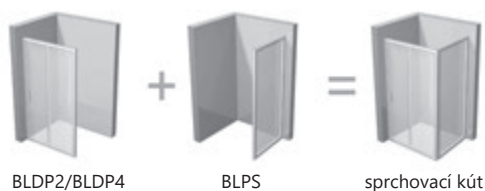

TICHÝ CHOD
Tichý chod sprchovacieho kúta

BLPS	pevná stena		
SIČ:	Typ + Výplň (sklo)	Rozmery (mm)	Cena
9BH40100Z1	BLPS-80 white+Transparent	770-790	174
9BH40100ZG	BLPS-80 white+Grape		189
9BH40C00Z1	BLPS-80 bright alu+Transparent		174
9BH40C00ZG	BLPS-80 bright alu+Grape		189
9BH40U00Z1	BLPS-80 satin+Transparent		181
9BH40U00ZG	BLPS-80 satin+Grape		204
9BH70100Z1	BLPS-90 white+Transparent	870-890	185
9BH70100ZG	BLPS-90 white+Grape		208
9BH70C00Z1	BLPS-90 bright alu+Transparent		185
9BH70C00ZG	BLPS-90 bright alu+Grape		208
9BH70U00Z1	BLPS-90 satin+Transparent		193
9BH70U00ZG	BLPS-90 satin+Grape		215
9BHA0100Z1	BLPS-100 white+Transparent	970-990	200
9BHA0100ZG	BLPS-100 white+Grape		223
9BHA0C00Z1	BLPS-100 bright alu+Transparent		200
9BHA0C00ZG	BLPS-100 bright alu+Grape		223
9BHA0U00Z1	BLPS-100 satin+Transparent		208
9BHA0U00ZG	BLPS-100 satin+Grape		231

Výška výrobku 1900 mm.

BLDP2/BLDP4

BLPS

sprchovací kút

BLDP2 + BLPS

BLPS + BLDP2 + BLPS

BLDP4 + BLPS

Vo vyhotovení

NADSTAVOVACÍ
PROFIL

ODKLÁPÁNIE
SKLA

6
mm

L
180°
R

HRŮBKA
SKLA

L/R
VARIANT

Odporúčané vaničky: Perseus, Perseus Pro, Perseus Pro Flat, Perseus Pro Chrome, Gigant, Gigant Pro, Gigant Pro Flat, Gigant Pro Chrome.

Možnosti použitia: Spojením pevnej steny BLPS a zvoleného typu sprchových dverí BLDP2 alebo BLDP4 získate sprchovací kút štvorcového alebo obdĺžnikového tvaru rôznych veľkostí.

Pre kompletizáciu sprchovacieho kúta je potrebné objednať vždy aspoň 2 položky výrobku, tým vznikne celková cena sprchovacieho kúta.

Detaily prevedenia rámov a výplní pozri str. 28. Ďalšie možnosti prevedenia v Konfiguratore riešení na mieru na <http://atypy.ravak.sk>

Dodacia lehota je štandardne do 14 dní. Ceny sú uvedené v EUR vrátane DPH.

Pozor: Pred montážou sprchovacieho kúta venujte pozornosť technickým dokumentom. Číslice uvedené v názve výrobku neznamenajú jeho presný rozmer viac na www.ravak.sk.

Pri montáži sprchovacieho kúta priamo na podlahu (bez sprchovej vaničky) vychádzajte z dokumentu pod názvom Stavebná pripravenosť umiestnenom v sekcii NA STIAHNUTIE pri sprchovom kúte na www.ravak.sk.