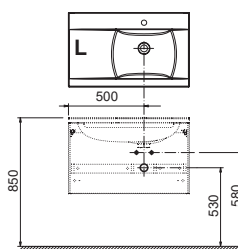

SD Classic II 800 L