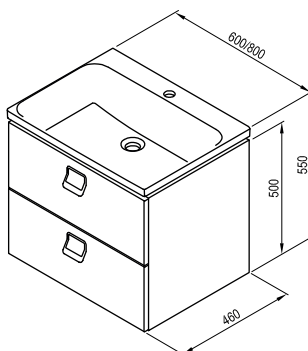

sič:	NÁBYTOK	Hmotnosť (kg)	Rozmery (mm)	Cena
X000001377	SD Comfort 600 biela/ biela	27	600x460x500	492
X000001378	SD Comfort 800 biela/ biela	31	800x460x500	530
sič:	PRÍSLUŠENSTVO	Hmotnosť (kg)		Cena
X000001385	Madlo Comfort chróm	0.186		15

Rozmery nábytku sú uvedené: šírka x hĺbka x výška. Váha (hmotnosť) výrobku je brutto, t.j. vrátane obalu.

Dodacia lehota je štandardne do 14 dní. Ceny sú uvedené v EUR vrátane DPH.

Umývadlá sú dodávané len s otvorom 35 mm pre stojankovú batériu.