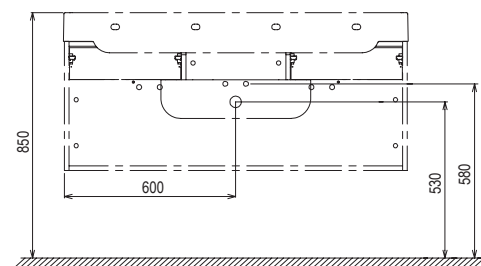

Biela

SIČ:	NÁBYTOK	Hmotnosť (kg)	Rozmery (mm)	Cena
X000001053	SD Natural 1200 biela	60	1200x450x450	492

Rozmery nábytku sú uvedené: šírka x hĺbka x výška. Váha (hmotnosť) výrobku je brutto, t.j. vrátane obalu. Dodacia lehota je štandardne do 14 dní. Ceny sú uvedené v EUR vrátane DPH.