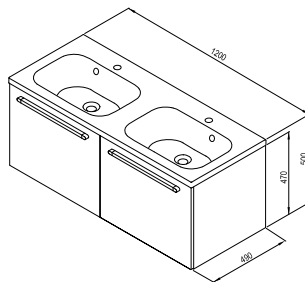

Farebná úprava*:

* Uvedené korpusy skriniek sú vždy v kombinácii s bielymi lesklými dvierkami.

Korpus:	Biela lak	Cappuccino
Dvierka:	Biela lak	Biela lak

novinka

SD Chrome 1200

1200 x 490 x 470 mm

Skrinka s dvomi vysokými zásuvkami je vybavená novým madlom v elegantne štíhlo dizajne. Dvojumývadlo s priestranými zásuvkami predstavuje praktické i vysoko estetické riešenie pre veľkú domácnosť.

Skrinka je určená pod dvojumývadlo Chrome 1200.

Biela