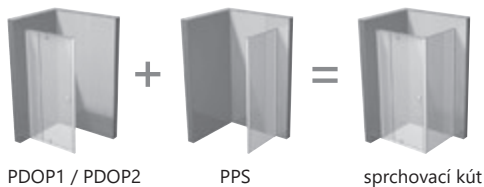

OCHRANA SKLA

Sklo je chránené technológiou povrchovej úpravy RAVAK AntiCalc®

PPS Pevná stena (pre kombináciu s PDOP1 alebo PDOP2)

SIČ:	Typ + Výplň (sklo)	Rozmery (mm)	Cena
90G40100Z1	PPS-80 white+Transparent	770-795	178
90G40C00Z1	PPS-80 bright alu+Transparent		178
90G40U00Z1	PPS-80 satin+Transparent		178
90G40300Z1	PPS-80 black+Transparent		196
90G70100Z1	PPS-90 white+Transparent	870-895	181
90G70C00Z1	PPS-90 bright alu+Transparent		181
90G70U00Z1	PPS-90 satin+Transparent		181
90G70300Z1	PPS-90 black+Transparent		200
90GA0100Z1	PPS-100 white+Transparent	970-995	185
90GA0C00Z1	PPS-100 bright alu+Transparent		185
90GA0U00Z1	PPS-100 satin+Transparent		185
90GA0300Z1	PPS-100 black+Transparent		204

Výška výrobku 1900mm.

PDOP1 / PDOP2

PPS

sprchovací kút

Vo vyhotovení