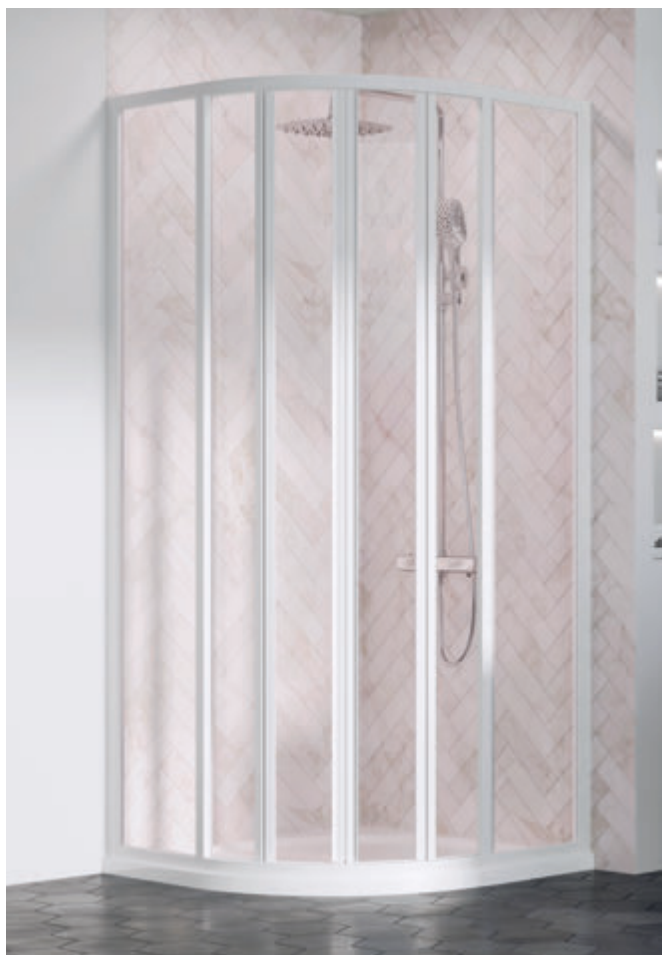

Štvrtkruhové sprchovacie kúty   Rohové sprchovacie kúty