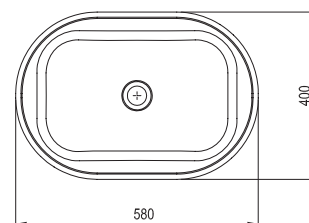

5

5 ROKOV ZÁRUKA

Umývadlo Solo - liaty mramor

580 x 400 x 140 mm

Subtílné línie a veľkorysý priestor, inovatívne kombinácie klasických tvarov.

Umývadlo je potrebné kombinovať s pevnou umývadlovou piletou.

SiČ:	UMÝVADLÁ	Hmotnosť (kg)	Rozmery (mm)	Cena
XJX01358000	Umývadlo SOLO 580 white bez prepadu	13.8	580x400x140	234

SiČ:	PRÍSLUŠENSTVO	Cena
X01439	Umývadlová pileta pevná chróm	16
X01695	Umývadlová pileta pevná keramická	37
X01371	Umývadlový sifón chróm	72
X01612	Umývadlový sifón nábytkový	12

Pozri str. 341.