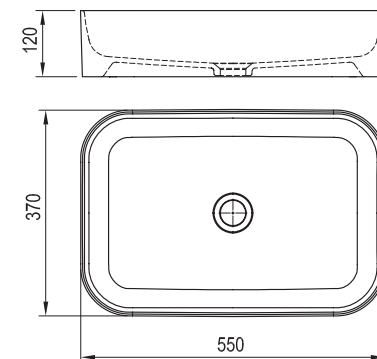

sič:	UMÝVADLÁ	Hmotnosť (kg)	Rozmery (mm)	Cena
XJX01155002	Umývadlo Ceramic 550 R Slim keramické white	10.4	550x370x120	185

sič:	PRÍSLUŠENSTVO	Cena
X01439	Umývadlová pileta pevná chróm	16
X01695	Umývadlová pileta pevná keramická	37
X01371	Umývadlový sifón chróm	72
X01436	Umývadlový sifón U trubkový chróm	17
X01612	Umývadlový sifón nábytkový	12

Pozri str. 341.