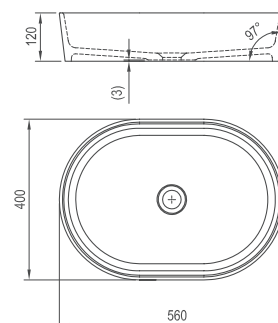

Umývadlo Moon 2 - liaty mramor

560 x 400 x 120 mm

Ovál

Umývadlo je potrebné kombinovať s pevnou umývadlovou piletou.

sič:	UMÝVADLÁ	Hmotnosť (kg)	Rozmery (mm)	Cena
XJN01300002	Umývadlo MOON 2 white bez prepadu	9.8	560x400x120	219