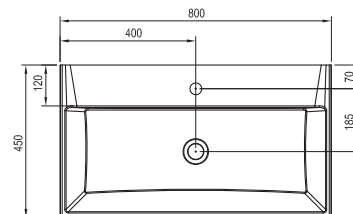

sič:	UMÝVADLÁ	Hmotnosť (kg)	Rozmery (mm)	Cena
XJO01280000	Umývadlo Natural 800 white bez prepadu s otvorom	23.7	800x450	280

Rozmery umývadli sú uvedené: šírka x hĺbka. Váha (hmotnosť) výrobku je brutto, t.j. vrátane obalu. Umývadlá sú dodávané len s otvorom 35 mm pre stojankovú batériu. Dodacia lehota je štandardne do 14 dní. Ceny sú uvedené v EUR vrátane DPH.