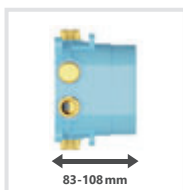

Vhodné pre vybrané vaňové aj sprchové podomietkové batérie

Vyvinuté pre ľahkú a rýchlu montáž, vďaka presným vodováhám, ktoré sú integrované v ochrannom viečku.

Kompatibilné so všetkými bežnými systémami potrubí (PPR, meď, plast).