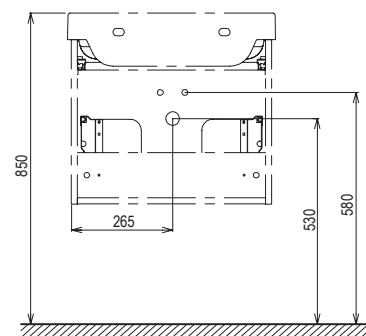

Biela

SIČ:	NÁBYTOK	Hmotnosť (kg)	Rozmery (mm)	Cena
X000001097	SD BeHappy II 530 biela	15.5	530x370x435	200