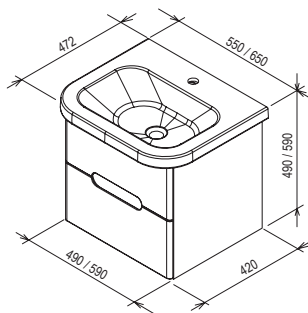

Zrkadlo Chrome

600 / 700 / 800 x 70 x 550 mm
Zrkadlo s integrovaným svetlom
charakteristického tvaru.

Zrkadlo je určené nad umývadlo
Chrome 600 / 700 / 800.

SIČ:	NÁBYTOK	Hmotnosť (kg)	Rozmery (mm)	Cena
X000000546	Zrkadlo Chrome 600 biela	9.5	600x70x550	151
X000000548	Zrkadlo Chrome 700 biela	11	700x70x550	162
X000000550	Zrkadlo Chrome 800 biela	12	800x70x550	174

SD Chrome II 550/650

490 / 590 x 420 x 445 / 545 mm
Skrinka s dvoma výsuvnými zásuvkami. Skrinky
sú určené pod keramické umývadlá Chrome
550/650.

Biela

SIČ:	NÁBYTOK	Hmotnosť (kg)	Rozmery (mm)	Cena
X000001289	SD 550 Chrome II biela	21.5	490x420x445	299
X000001291	SD 650 Chrome II biela	25.5	590x420x545	314