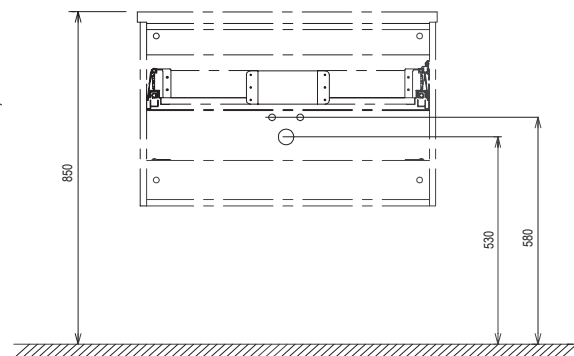

Farebné vyhotovenie korpusu*:
* Uvedené korpusy skriniek sú vždy
v kombinácii s bielymi lesklými dverkami.

Korpus:	Biela lak	Lamino Cappuccino
Dvierka:	Biela lak	Biela lak

SD ROSA II 760

760 x 490 x 470 mm
Moderný variabilný nábytok s pestrou
ponukou farieb korpusov aj rozmerov.
Doladí koncept Rosa do dokonalosti.

Biela

SIČ:	NÁBYTOK	Hmotnosť (kg)	Rozmery (mm)	Cena
X000001293	SD 760 Rosa II biela/biela	27.7	760x490x470	302
X000001295	SD 760 Rosa II capuccino/biela			302