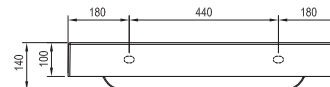

sič:	UMÝVADLÁ	Hmotnosť (kg)	Rozmery (mm)	Cena
XJO01280000	Umývadlo Natural 800 white bez prepadu s otvorom	23.7	800x450	280

Rozmery umývadli sú uvedené: šírka x hĺbka. Váha (hmotnosť) výrobku je brutto, t.j. vrátane obalu. Umývadlá sú dodávané len s otvorom 35 mm pre stojankovú batériu. Dodacia lehota je štandardne do 14 dní. Ceny sú uvedené v EUR vrátane DPH.