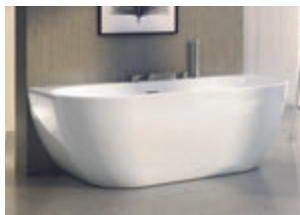

Freedom W 166 x 80 str. 172