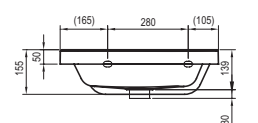

KONCEPTY
Koncept 10°

5 ROKOV ZÁRUKA

IMPREGNÁCIA PROTI VLHKOSTI

Umývadlo 10° - liaty mramor

550 / 650 x 450 / 480 mm

Dostatočne veľký umývací priestor a komfortné odkladacie plochy.

Kombinovateľné so skrinkou pod umývadlo SD 10°.

Pozri str. 294.

sič.	UMÝVADLÁ	Hmotnosť (kg)	Rozmery (mm)	Cena
XJI01155000	Umývadlo 10° 550 white s otvormi	15.7	550x450	185
XJI01165000	Umývadlo 10° 650 white s otvormi	20	650x480	204

Umývadlo 10° rohové - liaty mramor

550 / 650 x 485 / 535 mm - L/R

Mierne pootočené o 10° do priestoru dáva tomuto rohovému umývadlu omnoho väčší používateľský komfort. Nemusíte sa tiesniť pri stene, paže sa môžu pri umývaní voľne pohybovať.

Kombinovateľné so skrinkou pod umývadlo SD 10° rohová.

Pozri str. 294.

pravý variant

10° 550 R

sič.	UMÝVADLÁ	Hmotnosť (kg)	Rozmery (mm)	Cena
XJIL1155000	Umývadlo 10° 550 L white s otvormi	15.4	550x485	204
XJIP1155000	Umývadlo 10° 550 R white s otvormi			204
XJIL1165000	Umývadlo 10° 650 L white s otvormi	19.4	650x535	219
XJIP1165000	Umývadlo 10° 650 R white s otvormi			219

sič.	PRÍSLUŠENSTVO	Cena
X01373	Umývadlová piletka Click-Clack	17
X01437	Umývadlová piletka ClickClack nízka chróm	16
X01436	Umývadlový sifón U trubkový chróm	17
X01371	Umývadlový sifón chróm	72
X01612	Umývadlový sifón nábytkový	12

Pozri str. 341.

Rozmery umývadli sú uvedené: šírka x hĺbka. Váha (hmotnosť) výrobku je brutto, t.j. vrátane obalu.

Umývadlá sú dodávané len s otvorom 35 mm pre stojankovú batériu. **L (left)** - ľavý variant výrobku, **R (right)** - pravý variant výrobku. Dodacia lehota je štandardne do 14 dní. Ceny sú uvedené v EUR vrátane DPH.