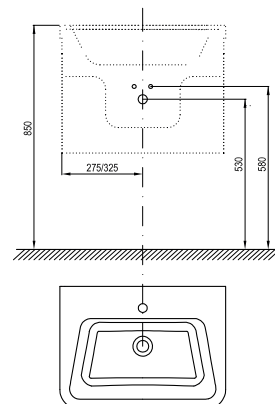

SIČ:	NÁBYTOK	Hmotnosť (kg)	Rozmery (mm)	Cena
X000001283	SD 10° II 550 biela	24.9	550x450x450	416
X000001285	SD 10° II 550 tmavý orech			416
X000001286	SD 10° II 650 biela	29.4	650x480x450	454
X000001288	SD 10° II 650 tmavý orech			454

SD 10° rohová

550 / 650 x 485 / 535 x 450 mm - L/R

Skrinka s poličkou a veľkým úložným priestorom.

Určená pod umývadlo 10° rohové zhodné varianty.