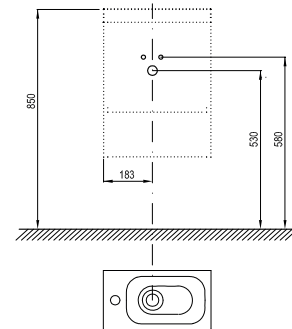

Farebná úprava*:

* Uvedené korpusy skriniek sú vždy v kombinácii s bielymi lesklými dvierkami.

Korpus:	Biela lak	Cappuccino
Dvierka:	Biela lak	Biela lak

novinka

SD Chrome 400

400 x 220 x 500mm
Skrinka s poličkou.

Dvierka sa objednávajú zvlášť v ľavom alebo pravom variante! Držadlo nie je súčasťou dvierok, ale je dodávané s korpusom skrinky.

Skrinka je určená pod miniumývadlo Chrome 400.

Biela

SIČ:	NÁBYTOK	Hmotnosť (kg)	Rozmery (mm)	Cena
X000000538	SD 400 Chrome korpus skrinky pod umývadlo biela	6	400x220x500	94
X000000965	SD 400 Chrome korpus skrinky pod umývadlo cappuccino			90
X000000540	SD 400 dvierka Chrome L biela	3		24
X000000541	SD 400 dvierka Chrome R biela			24

novinka