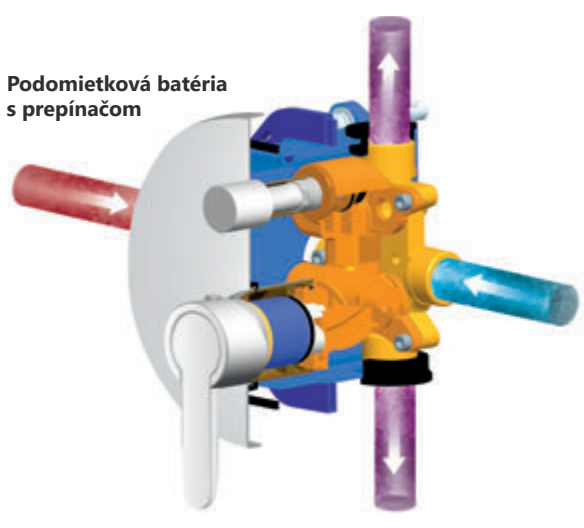

Podomietková batéria s prepínačom

Obidva vývody musia byť napojené na potrubie. Pri montáži k vane musí byť výtok do vane na spodnom vývode a ručná sprcha musí byť napojená na horný vývod. Pri inštalácii do sprchovacieho kúta musí byť ručná sprcha na spodnom vývode a hlavová sprcha napojená na horný vývod.