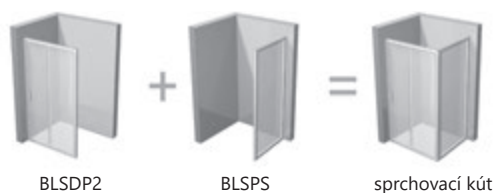

BLSDP2 Sprchové dvere (do niky alebo v kombinácii s pevnou stenou)

SIČ:	Typ + Výplň (sklo)	Vstup (mm)	Rozmery do niky (mm)	Rozmery s BLSPS (mm)	Cena
XOPMA0C00Z1	BLSDP2-100 bright alu+Transparent	400	977-1005	990-1018	314
XOPMA0300Z1	BLSDP2-100 black+Transparent				344
XOPMD0C00Z1	BLSDP2-110 bright alu+Transparent	450	1077-1105	1090-1118	329
XOPMD0300Z1	BLSDP2-110 black+Transparent				359
XOPMG0C00Z1	BLSDP2-120 bright alu+Transparent	500	1177-1205	1190-1218	348
XOPMG0300Z1	BLSDP2-120 black+Transparent				378

Výška výrobku 1950 mm.

Vo vyhotovení

Odporúčané vaničky: Perseus, Perseus Pro, Perseus Pro Chrome, Gigant, Gigant Pro, Gigant Pro Flat, Gigant Pro Chrome.

BLSPS Pevná stena (pre kombináciu s BLSDP2)

SIČ:	Typ + Výplň (sklo)	Rozmery (mm)	Cena
X9BM40C00Z1	BLSPS-80 bright alu+Transparent	785-800	174
X9BM40300Z1	BLSPS-80 black+Transparent		189
X9BM70C00Z1	BLSPS-90 bright alu+Transparent	885-900	185
X9BM70300Z1	BLSPS-90 black+Transparent		200

Výška výrobku 1950 mm.

Vo vyhotovení

Odporúčané vaničky: Perseus, Perseus Pro, Perseus Pro Flat, Perseus Pro Chrome, Gigant, Gigant Pro, Gigant Pro Flat, Gigant Pro Chrome.

BLSDP2 + BLSPS

Možnosti použitia: Spojením pevnej steny BLSPS a zvolenej veľkosti sprchových dverí BLSDP2 získate sprchovací kút obdĺžnikového tvaru rôznych veľkostí.

Detaily prevedenia rámov a výplní pozri str. 28. Ďalšie možnosti prevedenia v Konfiguratore riešení na mieru na <http://atypy.ravak.sk>

Dodacia lehota je štandardne do 14 dní. Ceny sú uvedené v EUR vrátane DPH.

Pozor: Pred montážou sprchovacieho kúta venujte pozornosť technickým dokumentom. Číslice uvedené v názve výrobku neznamenajú jeho presný rozmer viac na www.ravak.sk.

Pri montáži sprchovacieho kúta priamo na podlahu (bez sprchovej vaničky) vychádzajte z dokumentu pod názvom Stavebná pripravenosť umiestnenom v sekcii NA STIAHNUTIE pri sprchovom kúte na www.ravak.sk.