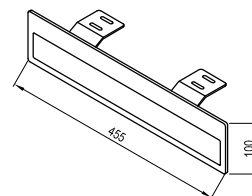

Vešiak uterákov Comfort biely

Vešiak pre pravý aj ľavý variant výrobku. Určený k doske Comfort 1200.