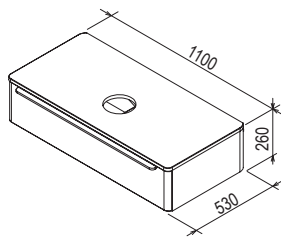

5

5 ROKOV ZÁRUKA

IMPREGNÁCIA PROTI VLHKOSTI

Farebná úprava:

Biela lak

Orech fólia

Dub fólia

Satinové drevo fólia

SUD

1100 x 530 x 260 mm

Dizajnový solitér k umývadlám na dosku s veľkorysým úložným priestorom a elegantným hliníkovým madlom.

Biela