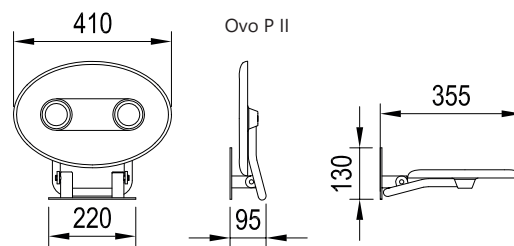

# Ovo P II Black

Ovo B II black orange

Ovo B II black opal

Dá sa sklopiť k stene.

Ovo P II black orange

Ovo P II black opal

Zaberajú len 10 cm od steny

- **Preverené** - garantujeme záruku 10 rokov
- **Odolné** - antikorová konštrukcia je vyhovujúca v interiéri, ale aj v exteriéri
- **Robustné** - unesú až 150 kg
- **Krásne** - inovovaný dizajn upínacej dosky
- **S jednoduchou inštaláciou**