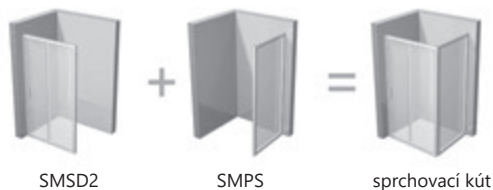

SMPS pevná stena

SIČ:	Typ + Výplň (sklo)	Rozmery (mm)	Cena
9SL40A00Z1	SMPS-80 L chróm+Transparent	785-800	276
9SP40A00Z1	SMPS-80 R chróm+Transparent		276
9SL70A00Z1	SMPS-90 L chróm+Transparent	885-900	295
9SP70A00Z1	SMPS-90 R chróm+Transparent		295
9SLA0A00Z1	SMPS-100 L chróm+Transparent	985-1000	314
9SPA0A00Z1	SMPS-100 R chróm+Transparent		314

Súčasťou balenia je 1x dlhý držiak

Výška výrobku 1900mm.

Vo vyhotovení

Odporúčané vaničky: Perseus, Perseus Pro, Perseus Pro Flat, Perseus Pro Chrome, Gigant, Gigant Pro, Gigant Pro Flat, Gigant Pro Chrome.

Pevnú stenu môžete využiť tiež iba ako samostatnú deliacu stenu, napríklad medzi sprchovacím priestorom a zvyškom kúpeľne.

Možnosti použitia: V prípade kombinácie s dverami SMSD2 je nutné objednať k ľavým dverám ľavú pevnú stenu SMPS, k pravým dverám pravú stenu SMPS.

Detaily prevedenia rámov a výplní pozri str. 28. Ďalšie možnosti prevedenia v Konfiguratore riešení na mieru na <http://atypy.ravak.sk>

L (left) - ľavý variant výrobku, **R (right)** - pravý variant výrobku

Dodacia lehota je štandardne do 14 dní. Ceny sú uvedené v EUR vrátane DPH.

Pozor: Pred montážou sprchovacieho kúta venujte pozornosť technickým dokumentom. Číslice uvedené v názve výrobku neznamenajú jeho presný rozmer viac na www.ravak.sk.

Pri montáži sprchovacieho kúta priamo na podlahu (bez sprchovej vaničky) vychádzajte z dokumentu pod názvom Stavebná pripravenosť umiestnenom v sekcii NA STIAHNUTIE pri sprchovom kúte na www.ravak.sk.