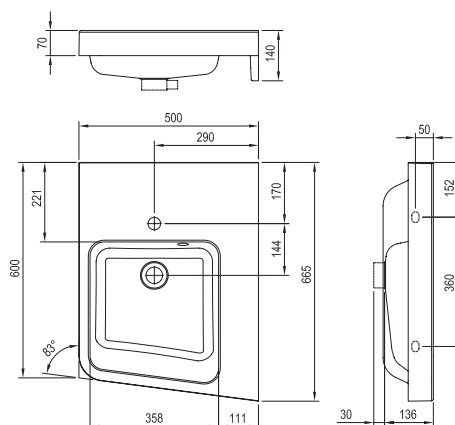

pravý variant

ľavý variant

pravý variant

SIČ:	UMÝVADLÁ	Hmotnosť (kg)	Rozmery (mm)	Cena
XJAL1100001	Umývadlo BeHappy II L white s otvormi			200
XJAP1100001	Umývadlo BeHappy II R white s otvormi	19.7	500x665	200