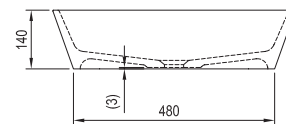

5

5 ROKOV ZÁRUKA

Umývadlo Solo - liaty mramor

580 x 400 x 140 mm

Subtílné línie a veľkorysý priestor, inovatívne kombinácie klasických tvarov.

Umývadlo je potrebné kombinovať s pevnou umývadlovou piletou.

SiČ:	UMÝVADLÁ	Hmotnosť (kg)	Rozmery (mm)	Cena
XJX01358000	Umývadlo SOLO 580 white bez prepadu	13.8	580x400x140	234

SiČ:	PRÍSLUŠENSTVO	Cena
X01439	Umývadlová pileta pevná chróm	16
X01695	Umývadlová pileta pevná keramická	37
X01371	Umývadlový sifón chróm	72
X01612	Umývadlový sifón nábytkový	12

Pozri str. 341.