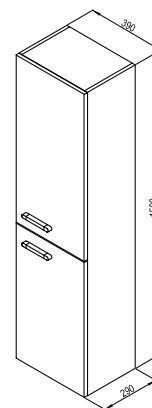

pravý variant

SIČ:	NÁBYTOK	Hmotnosť (kg)	Rozmery (mm)	Cena
X000000542	SB 350 Chrome L biela/biela			314
X000000543	SB 350 Chrome R biela/biela	27.5	350x370x1200	314
X000000966	SB 350 Chrome L cappuccino/biela			314
X000000967	SB 350 Chrome R cappuccino/biela			314