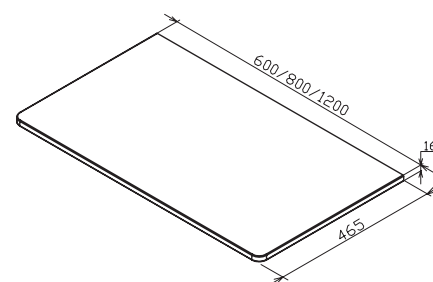

Biela

Biela

Sič:	NÁBYTOK	Hmotnosť (kg)	Rozmery (mm)	Cena
X000001370	Doska Balance 600 biela	4.7	600 x 465	79
X000001371	Doska Balance 800 biela	6.4	800 x 465	98
X000001372	Doska Balance 1200 biela	9.2	1200 x 465	117
Sič:	PRÍSLUŠENSTVO	Hmotnosť (kg)		Cena
X000001375	Konzola dosky Balance/Comfort 120	3	-	26
X000001376	Vešiak uterákov Balance biely	2	-	45