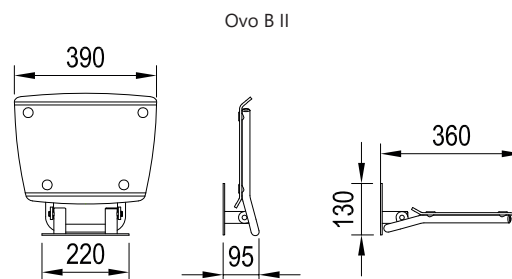

SIČ:	Označenie (typ)	Farba	Rozmery (mm)	Cena
B8F000055	Sedadlo OVO-B II-BLUELINE	priesvitná biela s modrými čiarami	390x360	178
B8F000054	Sedadlo OVO-B II-TEXT	priesvitná biela s čiernymi písmenami	390x360	178

Rozmery výrobkov sú uvedené v tvare šírka/hĺbka.

Dodacia lehota je štandardne do 14 dní. Ceny sú uvedené v EUR vrátane DPH.