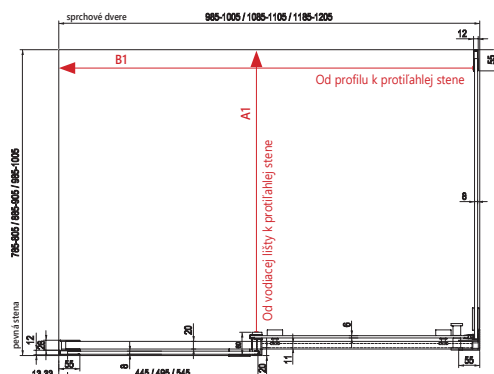

Rozmery a montáž

Ak potrebujete vyriešiť výšku, šikminu, výrezy, neštandardné oblúky, bezbariérové vstupy a iné, kontaktujte nás na **obchod@ravak.sk** alebo telefonicky na **+421 2 / 444 550 01**

Atypy RAVAK

Pri montáži sprchovacieho kúta priamo na podlahu (bez sprchovej vaničky) vychádzajte z dokumentu pod názvom Stavebná pripravenosť umiestnenom v sekcii NA STIAHNUTIE pri sprchovom kúte na www.ravak.sk.