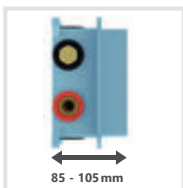

Vhodné pre vybrané vaňové aj sprchové podomietkové batérie

Vyvinuté pre ľahkú a rýchlu montáž, vďaka presným vodováhám, ktoré sú integrované v ochrannom viečku.

Kompatibilné so všetkými bežnými systémami potrubí (PPR, meď, plast).