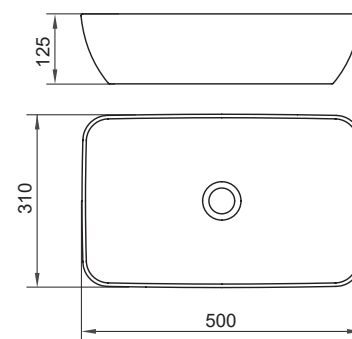

Umývadlo Uni Slim R - keramika

500 x 310 x 125 mm

Poctivá šírka umývadla umožňuje užívať ho bez obmedzenia. Vyklenutý tvar zároveň udrží všetku vodu vo vnútri tak, aby okolie zostalo suché. Keramický materiál stenčenie do jemných okrajov dodáva umývadlu eleganciu a nadčasovosť.

Umývadlá je potrebné kombinovať s pevnou umývadlovou piletou.