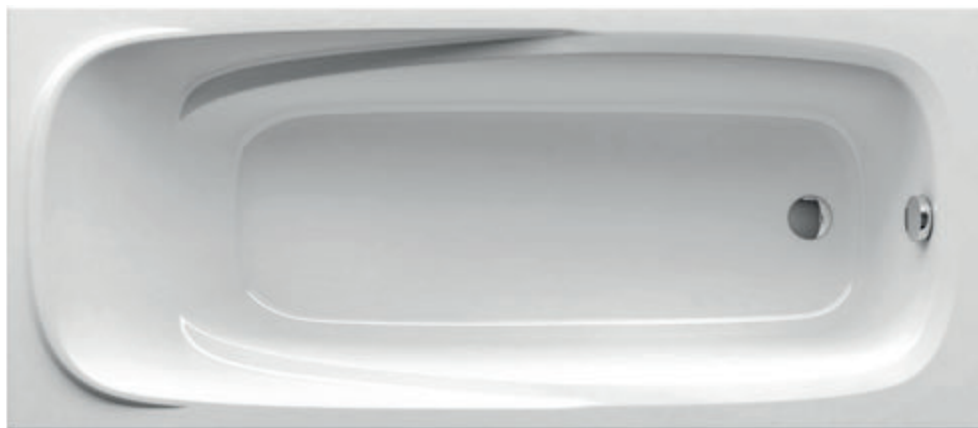

# Vanda II

Obľúbená vaňa so svižnými líniami

150 / 160 / 170 cm  
70 cm