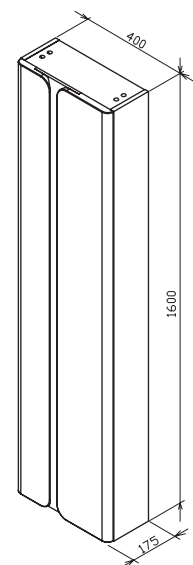

Sič:	NÁBYTOK	Hmotnosť (kg)	Rozmery (mm)	Cena
X000001373	SB Balance 400 biela/biela	25	400x175x1600	374
X000001374	SB Balance 400 biela/grafit			374