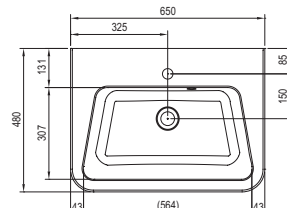

10° 650

sič.	UMÝVADLÁ	Hmotnosť (kg)	Rozmery (mm)	Cena
XJI01155000	Umývadlo 10° 550 white s otvormi	15.7	550x450	185
XJI01165000	Umývadlo 10° 650 white s otvormi	20	650x480	204

Umývadlo 10° rohové - liaty mramor

550 / 650 x 485 / 535 mm - L/R

Mierne pootočené o 10° do priestoru dáva tomuto rohovému umývadlu omnoho väčší používateľský komfort. Nemusíte sa tiesniť pri stene, paže sa môžu pri umývaní voľne pohybovať.

Kombinovateľné so skrinkou pod umývadlo SD 10° rohová.

Pozri str. 294.