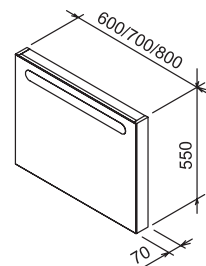

Zrkadlo Chrome

600 / 700 / 800 x 70 x 550 mm
Zrkadlo s integrovaným svetlom
charakteristického tvaru.

Zrkadlo je určené nad umývadlo
Chrome 600 / 700 / 800.

Biela

SIČ:	NÁBYTOK	Hmotnosť (kg)	Rozmery (mm)	Cena
X000000546	Zrkadlo Chrome 600 biela	9.5	600x70x550	151
X000000548	Zrkadlo Chrome 700 biela	11	700x70x550	162
X000000550	Zrkadlo Chrome 800 biela	12	800x70x550	174

SD Chrome II 550/650

490 / 590 x 420 x 445 / 545 mm
Skrinka s dvoma výsuvnými zásuvkami. Skrinky
sú určené pod keramické umývadlá Chrome
550/650.