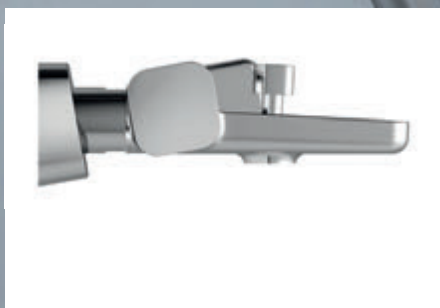

Dynamická súhra s vaňami z konceptu 10° vás neprestane baviť. Dokonale premyslená asymetria dodáva vaňovej batérii 10° originálny štýl a možnosť príjemného ovládania.