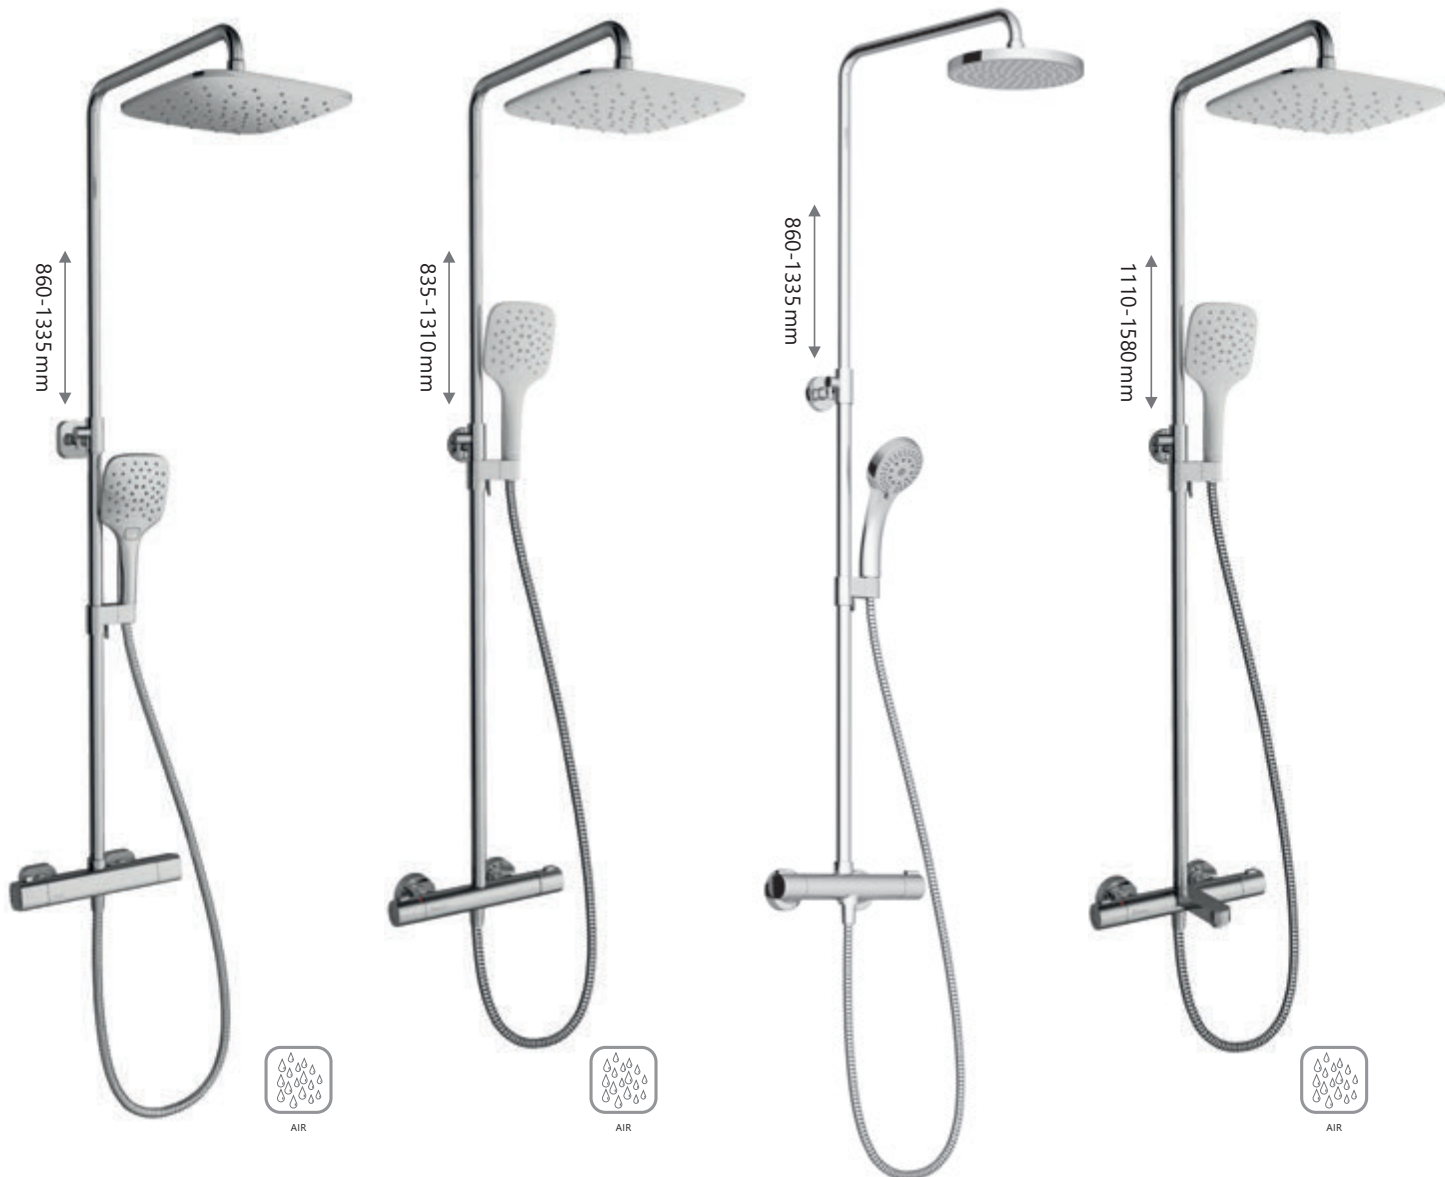

**novinka**

**Sprchový stĺp s termostatickou batériou a sprchovým**

**setom** chróm

TD F 091.00/150

Obj. číslo X070141

Cena: 374

Spojenie najobľúbenejších spôsobov sprchovania s unikátnymi funkciami. Jednoduchá nastavitelnosť výšky ručnej sprchy, možnosť ovládania jednou rukou a nezníčitelný kovový jazdec ručnej sprchy pre vašu dlhodobú spokojnosť.