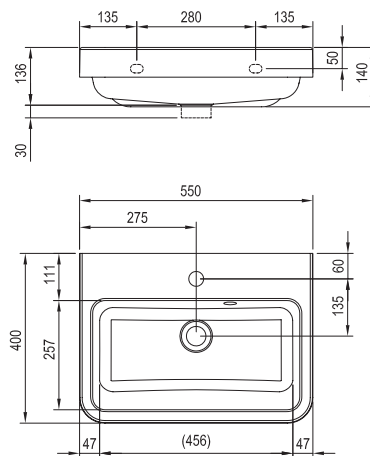

SIČ:	UMÝVADLÁ	Hmotnosť (kg)	Rozmery (mm)	Cena
XJA01155000	Umývadlo BeHappy II 550 white s otvormi	15.6	550x400	185

SIČ:	PRÍSLUŠENSTVO	Cena
X01437	Umývadlová pileta ClickClack nízka chróm	16
X01436	Umývadlový sifón U trubkový chróm	17
X01612	Umývadlový sifón nábytkový	12

Pozri str. 341.

Rozmery umývadiel sú uvedené: šírka x hĺbka. Váha (hmotnosť) výrobku je brutto, t.j. vrátane obalu. Umývadlá sú dodávané len s otvorom 35 mm pre stojankovú batériu.

L (left) - ľavý variant výrobku, R (right) - pravý variant výrobku
Dodacia lehota je štandardne do 14 dní. Ceny sú uvedené v EUR vrátane DPH.