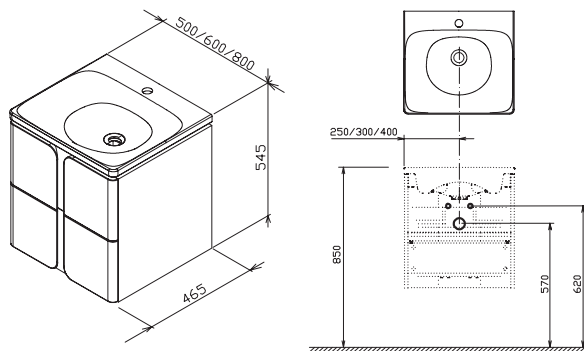

## SD Balance 500/600/800

500 / 600 / 800 x 465 x 500 mm

Závesná skrinka s dvoma zásuvkami.

Pri kombinácii s umývadlom Balance je nutné použiť umývadlový sifón s pevnou piletou pre nábytok Balance.

Biela

Biela lak/grafit