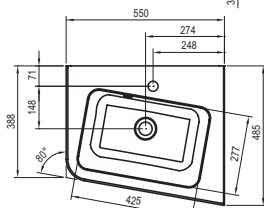

KONCEPTY
Koncept 10°

5 ROKOV ZÁRUKA

IMPREGNÁCIA PROTI VLHKOSTI

Umývadlo 10° - liaty mramor

550 / 650 x 450 / 480 mm

Dostatočne veľký umývací priestor a komfortné odkladacie plochy.

Kombinovateľné so skrinkou pod umývadlo SD 10°.

Pozri str. 294.

sič.	UMÝVADLÁ	Hmotnosť (kg)	Rozmery (mm)	Cena
XJI01155000	Umývadlo 10° 550 white s otvormi	15.7	550x450	185
XJI01165000	Umývadlo 10° 650 white s otvormi	20	650x480	204

Umývadlo 10° rohové - liaty mramor

550 / 650 x 485 / 535 mm - L/R

Mierne pootočené o 10° do priestoru dáva tomuto rohovému umývadlu omnoho väčší používateľský komfort. Nemusíte sa tiesniť pri stene, paže sa môžu pri umývaní voľne pohybovať.

Kombinovateľné so skrinkou pod umývadlo SD 10° rohová.

Pozri str. 294.

10° 550 R

sič.	UMÝVADLÁ	Hmotnosť (kg)	Rozmery (mm)	Cena
XJIL1155000	Umývadlo 10° 550 L white s otvormi	15.4	550x485	204
XJIP1155000	Umývadlo 10° 550 R white s otvormi			204
XJIL1165000	Umývadlo 10° 650 L white s otvormi	19.4	650x535	219
XJIP1165000	Umývadlo 10° 650 R white s otvormi			219

sič.	PRÍSLUŠENSTVO	Cena
X01373	Umývadlová piletka Click-Clack	17
X01437	Umývadlová piletka ClickClack nízka chróm	16
X01436	Umývadlový sifón U trubkový chróm	17
X01371	Umývadlový sifón chróm	72
X01612	Umývadlový sifón nábytkový	12

Pozri str. 341.

Rozmery umývadli sú uvedené: šírka x hĺbka. Váha (hmotnosť) výrobku je brutto, t.j. vrátane obalu.

Umývadlá sú dodávané len s otvorom 35 mm pre stojankovú batériu. **L (left)** - ľavý variant výrobku, **R (right)** - pravý variant výrobku. Dodacia lehota je štandardne do 14 dní. Ceny sú uvedené v EUR vrátane DPH.