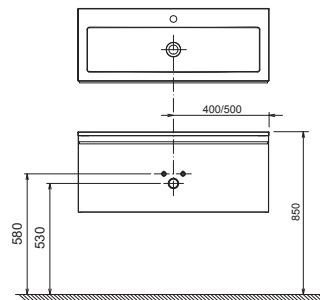

Bielá

Dýha čerešňa

SIČ:	NÁBYTOK	Hmotnosť (kg)	Rozmery (mm)	Cena
X000000757	SD 800 Clear biela/biela	29	800x380x400	367
X000000758	SD 800 Clear biela/čerešňa			367
X000000759	SD 1000 Clear biela/biela	34	1000x380x400	401
X000000760	SD 1000 Clear biela/čerešňa			401