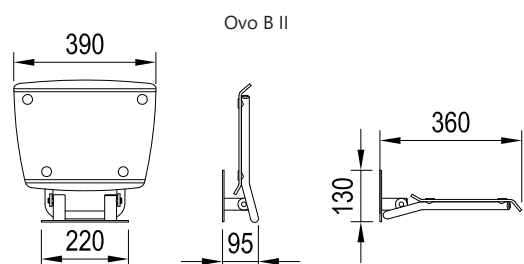

## Ovo P II

Ovo B II clear

Ovo B II opal

Dá sa sklopiť k stene.

Ovo P II clear

Ovo P II opal

Zaberajú len 10 cm od steny

- **Preverené** - garantujeme záruku 10 rokov
- **Odolné** - antikorová konštrukcia je vyhovujúca v interiéri, ale aj v exteriéri
- **Robustné** - unesú až 150 kg
- **Krásne** - inovovaný dizajn upínacej dosky
- **S jednoduchou inštaláciou**