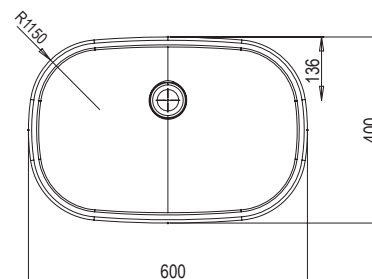

## Umývadlo Ceramic O - keramika

600 x 400 x 120mm

Umývadlo Ceramic O príjemne vyváži strohosť pravých uhlov v kúpeľni.

Umývadlá je potrebné kombinovať s pevnou umývadlovou piletou.

SiC:	UMÝVADLÁ	Hmotnosť (kg)	Rozmery (mm)	Cena
XJX01160001	Umývadlo Ceramic 600 O keramické white	12.5	600x400x120	143