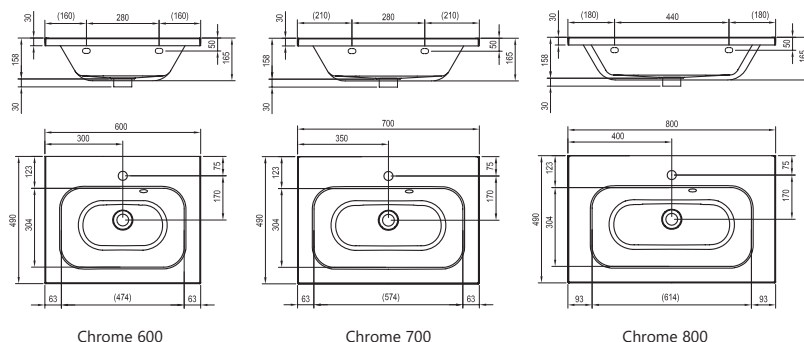

Umývadlo Chrome - liaty mramor

600 / 700 / 800 x 490 mm

Kombinovateľné so skrinkami pod umývadlo SD Chrome 600/700/800 a zrkadlom Chrome.

Pozri str. 304

sič:	UMÝVADLÁ	Hmotnosť (kg)	Rozmery (mm)	Cena
XJG01160000	Umývadlo Chrome 600 white s otvormi	16.5	600x490	193
XJG01170000	Umývadlo Chrome 700 white s otvormi	20	700x490	223
XJG01180000	Umývadlo Chrome 800 white s otvormi	23.2	800x490	238

Dvojumývadlo Chrome - liaty mramor

1200 x 490 mm

Dvojumývadlo – maximálny používateľský komfort na druhú.

Kombinovateľné so skrinkou pod dvojumývadlo SD Chrome 1200. Pozri str. 305