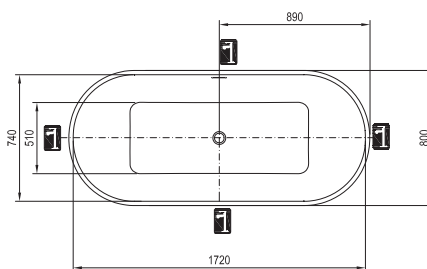

Solo 178 x 80