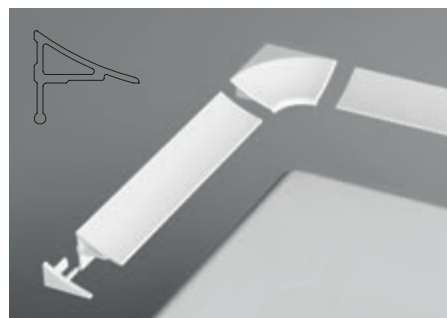

Krycia lišta 11

- zatesní škáru do 11 mm
- možno ju doplniť súpravou obsahujúcou 2 koncovky krycích lišt (L/R) a 2 rohové spojky

Sič:	Krycie lišty	Cena
XB441100001	Krycia lišta 6/1100 biela	2
XB442000001	Krycia lišta 6/2000 biela	3
B440000001	Súprava na kryciu lištu 6	3

Sič:	Krycie lišty	Cena
XB451100001	Krycia lišta 10/1100 biela	3
XB452000001	Krycia lišta 10/2000 biela	6
XB430001001	Koncovka krycej lišty 10 biela	1

Sič:	Krycie lišty	Cena
XB461100001	Krycia lišta 11/1100 biela	3
XB462000001	Krycia lišta 11/2000 biela	6
B460000001	Súprava na kryciu lištu 11	3

Montáž krycích lišt

Dodacia lehota je štandardne do 14 dní. Ceny sú uvedené v EUR vrátane DPH.