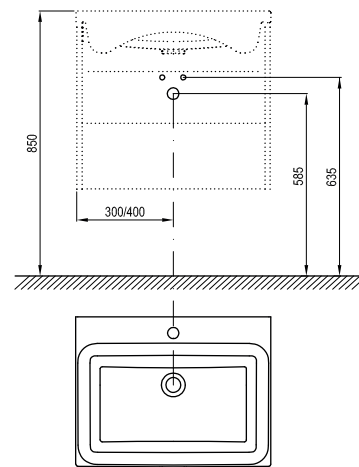

sič:	NÁBYTOK	Hmotnosť (kg)	Rozmery (mm)	Cena
X000001377	SD Comfort 600 biela/ biela	27	600x460x500	492
X000001378	SD Comfort 800 biela/ biela	31	800x460x500	530
sič:	PRÍSLUŠENSTVO	Hmotnosť (kg)		Cena
X000001385	Madlo Comfort chróm	0.186		15

Rozmery nábytku sú uvedené: šírka x hĺbka x výška. Váha (hmotnosť) výrobku je brutto, t.j. vrátane obalu.

Dodacia lehota je štandardne do 14 dní. Ceny sú uvedené v EUR vrátane DPH.

Umývadlá sú dodávané len s otvorom 35 mm pre stojankovú batériu.