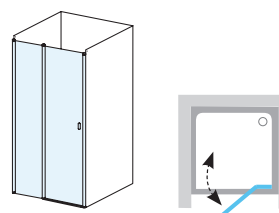

Vo vyhotovení

Odporúčané vaničky: Perseus Pro, Perseus Pro Chrome, Gigant, Gigant Pro, Gigant Pro Flat, Gigant Pro Chrome.

Detaily prevedenia rámov a výplní pozri str. 28. Ďalšie možnosti prevedenia v Konfiguratore riešení na mieru na <http://atyp.ravak.sk>

Sprchové dvere CSD1, CSD2 a CSDL2 nemožno kombinovať s pevnou stenou CPS.

Dodacia lehota je štandardne do 14 dní. Ceny sú uvedené v EUR vrátane DPH.

Pozor: Pred montážou sprchovacieho kúta venujte pozornosť technickým dokumentom. Číslce uvedené v názve výrobku neznamenajú jeho presný rozmer viac na www.ravak.sk.

Pri montáži sprchovacieho kúta priamo na podlahu (bez sprchovej vaničky) vychádzajte z dokumentu pod názvom Stavebná pripravenosť umiestnenom v sekcii NA STIAHNUTIE pri sprchovom kúte na www.ravak.sk.