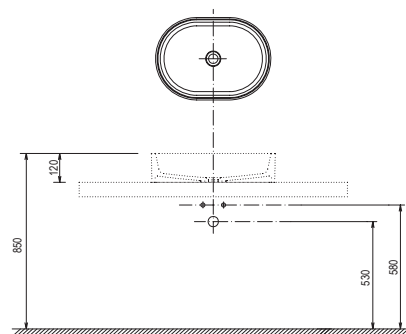

Bielá

SIČ:	DOSKY	Hmotnosť (kg)	Rozmery (mm)	Cena
X00000842	Doska pod umývadlo I 800 dub	15	800x550x70	200
X00000845	Doska pod umývadlo I 800 orech			200
X00000839	Doska pod umývadlo I 800 biela			200
X00000843	Doska pod umývadlo I 1000 dub	17.5	1000x550x70	234
X00000846	Doska pod umývadlo I 1000 orech			234
X00000840	Doska pod umývadlo I 1000 biela			234
X00000844	Doska pod umývadlo I 1200 dub	19	1200x550x70	272
X00000847	Doska pod umývadlo I 1200 orech			272
X00000841	Doska pod umývadlo I 1200 biela			272