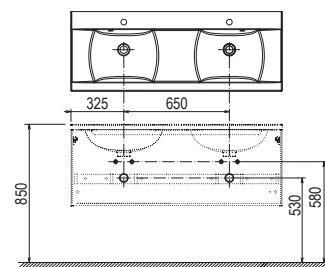

Farebné vyhotovenie korpusu*:
* Uvedené korpusy skriniek sú vždy v kombinácii s bielymi lesklými dvierkami.

Korpus:	Lamino Biela	Lamino Cappuccino	Lamino Latte
Dvierka:	Biela lak	Biela lak	Biela lak

SD Classic

1300 x 490 x 470 mm

Skrinka s dvomi vysokými zásuvkami (40 cm).

V pravej časti pod umývadlom je integrovaná druhá zásuvka na drobnosti.

Skrinka je určená pod dvojumývadlo Classic 1300.

Biela