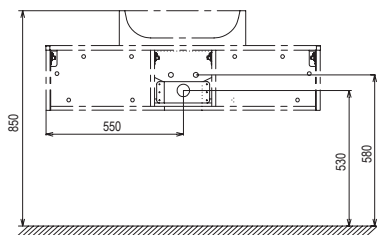

5

5 ROKOV ZÁRUKA

IMPREGNÁCIA PROTI VLHKOSTI

Farebná úprava:

Biela lak

Orech fólia

Dub fólia

Satinové drevo fólia

SUD

1100 x 530 x 260 mm

Dizajnový solitér k umývadlám na dosku s veľkorysým úložným priestorom a elegantným hliníkovým madlom.

Biela

SIČ:	NÁBYTOK	Hmotnosť (kg)	Rozmery (mm)	Cena
X000001082	SUD 260.01 1100 biela			367
X000001083	SUD 260.01 1100 dub	38.5	1100x530x260	367
X000001084	SUD 260.01 1100 orech			367
X000001101	SUD 260.01 1100 satínové drevo			367