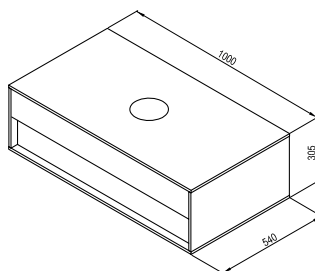

Biela

SIČ:	NÁBYTOK	Hmotnosť (kg)	Rozmery (mm)	Cena
X000001418	SD Step 1000 biela/orech			605
X000001417	SD Step 1000 biela/dub	35.7	1000x540x305	605
X000001429	SD Step 1000 biela/biela			586

Rozmery nábytku sú uvedené: šírka x hĺbka x výška. Váha (hmotnosť) výrobku je brutto, t.j. vrátane obalu.

Dodacia lehota je štandardne do 14 dní. Ceny sú uvedené v EUR vrátane DPH.

Upozornenie: Osvetlenie zrkadlovej skrinky je integrované s káblom pre priame zapojenie do elektroinštalácie. Neobsahuje vidlicu, vypínač ani zásuvku.