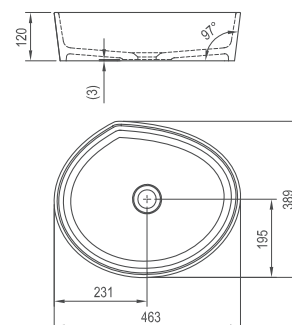

## Umývadlo Moon 3 - liaty mramor

463 x 389 x 120 mm

Nepravidelný tvar

Umývadlo je potrebné kombinovať s pevnou umývadlovou piletou.

SIČ:	UMÝVADLÁ	Hmotnosť (kg)	Rozmery (mm)	Cena
XJN01300004	Umývadlo MOON 3 white bez prepadu	8	463x389x120	185