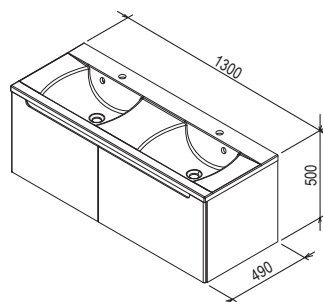

Farebné vyhotovenie korpusu*:
* Uvedené korpusy skriniek sú vždy v kombinácii s bielymi lesklými dvierkami.

Korpus:	Lamino Biela	Lamino Cappuccino	Lamino Latte
Dvierka:	Biela lak	Biela lak	Biela lak

SD Classic

1300 x 490 x 470 mm

Skrinka s dvomi vysokými zásuvkami (40 cm).

V pravej časti pod umývadlom je integrovaná druhá zásuvka na drobnosti.

Skrinka je určená pod dvojumývadlo Classic 1300.

Biela