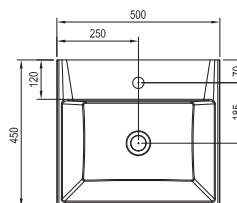

5

5 ROKOV ZÁRUKA

IMPREGNÁCIA PROTI VĽHKOSTI

Umývadlo Natural 500 - liaty mramor

500 x 450 mm

Praktické umývadlo, ktoré nezaberá veľkú hĺbku od steny a je tak vhodné aj do menších kúpeľní. Vnútorňá umývacia plocha je pre jedného absolútne komfortná a zadný lem je dostatočne široký aj na pohodlné odkladanie.

Umývadlo je potrebné kombinovať s pevnou umývadlovou piletou.

Montáž umývadla sa vykonáva priamo na stenu alebo v kombinácii so skrinkou pod umývadlo SD Natural 500.

sič:	UMÝVADLÁ	Hmotnosť (kg)	Rozmery (mm)	Cena
XJO01250000	Umývadlo Natural 500 white bez prepadu s otvorom	15.8	500x450	185

Umývadlo Natural 800 - liaty mramor

800 x 450 mm

Exkluzívna šírka poskytuje maximálne pohodlie pri umývaní a pozdĺžne línie nezmenšujú priestor kúpeľne.

Umývadlo je potrebné kombinovať s pevnou umývadlovou piletou.

Montáž umývadla sa vykonáva priamo na stenu alebo v kombinácii so skrinkou pod umývadlo SD Natural 800.