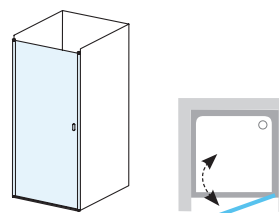

Vo vyhotovení

Odporúčané vaničky: Perseus Pro, Perseus Pro Flat, Perseus Pro Chrome, Gigant, Gigant Pro, Gigant Pro Flat, Gigant Pro Chrome.

CSD2 Sprchové dvere (do niky)

SIČ:	Typ + Výplň (sklo)	Vstup (mm)	Rozmery (mm)	Cena
0QVAC100Z1	CSD2-100 white+Transparent	655	975-1005	390
0QVACC00Z1	CSD2-100 bright alu+Transparent			390
0QVACU00Z1	CSD2-100 satin+Transparent			405
0QVDC100Z1	CSD2-110 white+Transparent	655	1075-1105	405
0QVDCC00Z1	CSD2-110 bright alu+Transparent			405
0QVDUC00Z1	CSD2-110 satin+Transparent			424
0QVGC100Z1	CSD2-120 white+Transparent	655	1175-1205	424
0QVGCC00Z1	CSD2-120 bright alu+Transparent			424
0QVGCU00Z1	CSD2-120 satin+Transparent			442

Súčasťou balenia je aj kovová vzpera.
Výška výrobku 1950 mm.