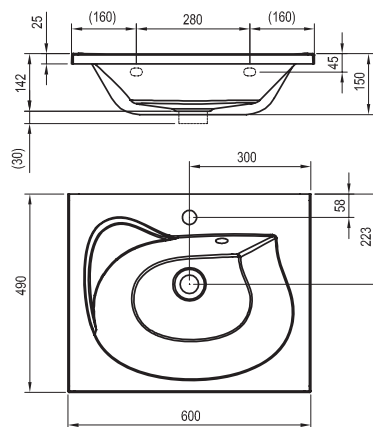

KONCEPTY
Koncept Rosa

5 ROKOV ZÁRUKA

IMPREGNÁCIA PROTI VĽHKOSTI

Umývadlo Rosa II 600 - liaty mramor

600 x 490 mm

Moderné umývadlo, ktoré je možné kombinovať so skrinkou pod umývadlo SD Rosa II 600 a zrkadlom Rosa II 600.

sič:	UMÝVADLÁ	Hmotnosť (kg)	Rozmery (mm)	Cena
XJ201160000	Umývadlo ROSA 600 white s otvormi	15.8	600x490	200

Umývadlo Rosa II 760 - liaty mramor

760 x 490 mm

Moderné umývadlo, ktoré je možné kombinovať so skrinkou pod umývadlo SD Rosa II 760 a zrkadlom Rosa II 760.