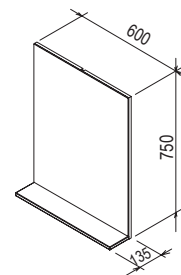

Farebná úprava*:

* Uvedené korpusy skriniek sú vždy v kombinácii s bielymi lesklými dvierkami.

Korpus:	Biela lak	Lamino Cappuccino
Dvierka:	Biela lak	Biela lak

Zrkadlo Rosa II 600

600 x 135 x 750 mm
Zrkadlo je určené nad umývadlo Rosa II 600.

Biela