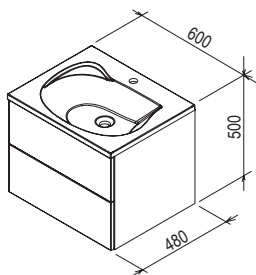

KONCEPTY
Koncept Rosa

5 ROKOV ZÁRUKA

IMPREGNÁCIA PROTI VLHKOSTI

SD Rosa II 600

600 x 490 x 470 mm
Skrinka s dvoma zásuvkami určená pod umývadlo Rosa II 600.

Biela