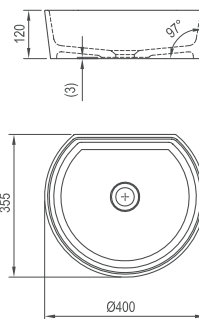

sič:	UMÝVADLÁ	Hmotnosť (kg)	Rozmery (mm)	Cena
XJN01300001	Umývadlo MOON 1C white bez prepadu	7.3	400x355x120	143