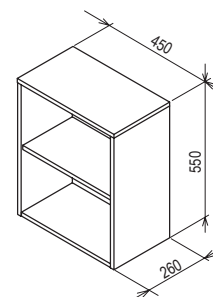

Korpus:	Biela lak
Dvierka:	Biela lak

SB Natural otvorený

450 x 260 x 550 mm
Skrinka s jednou drevenou poličkou.
Kompaktný a jednoducho efektne skrinka
určená na použitie na stenu.

Biela

SIČ:	NÁBYTOK	Hmotnosť (kg)	Rozmery (mm)	Cena
X000001055	SB Natural 450 otvorený biela	15	450x260x550	143

SB Natural uzavretý

450 x 280 x 770 mm
Skrinka s jednou drevenou poličkou.
Otočením výrobku získate ľavý alebo
pravý variant otvárania dveriek.