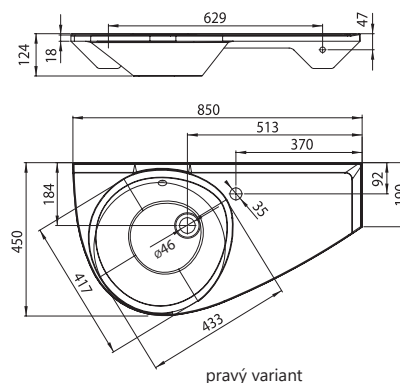

KONCEPTY
Koncept Avocado

5

5 ROKOV ZÁRUKA

Umývadlo Avocado - liaty mramor

850 x 450 mm - L/R

Umývadlo poskytuje veľký odkladací priestor a dizajnom dokonale ladí s vaňou Avocado.

Tvar umývadla umožňuje jeho dômyselné umiestnenie nad užšiu stranu vane, kde zaberie minimálny priestor kúpeľne.

Sič:	UMÝVADLÁ	Hmotnosť (kg)	Rozmery (mm)	Cena
XJ1L1100000	Umývadlo Avocado L white s otvormi	13.6	850x450	136
XJ1P1100000	Umývadlo Avocado R white s otvormi			136

Umývadlo Avocado Comfort - liaty mramor

950 x 530 mm - L/R

Umývadlo ponúka ešte väčší odkladací priestor ako umývadlo Avocado.

Umývadlo je tiež určené nad vaňu Avocado.