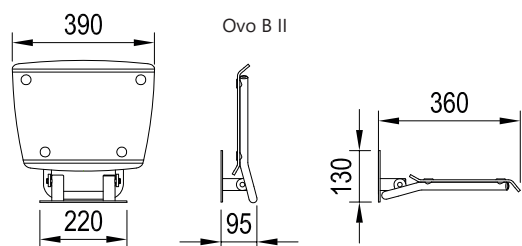

# Ovo P II Black

Ovo B II black orange

Ovo B II black opal

Dá sa sklopiť k stene.

Ovo P II black orange

Ovo P II black opal

Zaberajú len 10 cm od steny

- **Preverené** - garantujeme záruku 10 rokov
- **Odolné** - antikorová konštrukcia je vyhovujúca v interiéri, ale aj v exteriéri
- **Robustné** - unesú až 150 kg
- **Krásne** - inovovaný dizajn upínacej dosky
- **S jednoduchou inštaláciou**