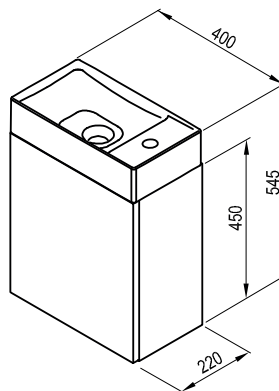

SiC:	NÁBYTOK	Hmotnosť (kg)	Rozmery (mm)	Cena
X000001386	SD Veda 400 biela	11.7	400x220x450	79

Rozmery nábytku sú uvedené: šírka x hĺbka x výška. Váha (hmotnosť) výrobku je brutto, tj. vrátane obalu. Dodacia lehota je štandardne do 14 dní. Ceny sú uvedené v EUR vrátane DPH. Umývadlá sú dodávané len s otvorom 35 mm pre stojankovú batériu.