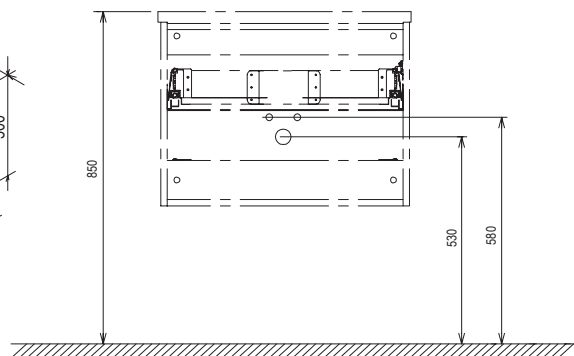

KONCEPTY
Koncept Rosa

5 ROKOV ZÁRUKA

IMPREGNÁCIA PROTI VLHKOSTI

SD Rosa II 600

600 x 490 x 470 mm
Skrinka s dvoma zásuvkami určená pod umývadlo Rosa II 600.

Biela

SIČ:	NÁBYTOK	Hmotnosť (kg)	Rozmery (mm)	Cena
X000000924	SD 600 Rosa II biela/biela	23	600x490x470	280
X000000926	SD 600 Rosa II cappuccino/biela			280

SB Rosa II

350 x 305 x 1535 mm
Vysoká skrinka s vnútornými sklenenými poličkami.

Univerzálne použitie – dvierka je možné premontovať.