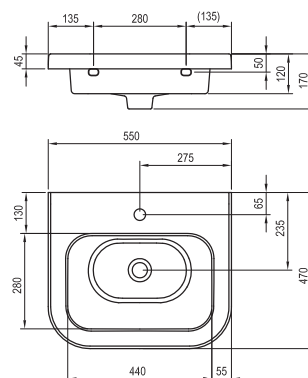

Umývadlo Chrome 550 - keramika

550 x 470 mm

Kombinovateľné so skrinkou pod umývadlo SD Chrome II 550. Pozri str. 298.

Sič:	UMÝVADLÁ	Hmotnosť (kg)	Rozmery (mm)	Cena
XJG01155000	Umývadlo Chrome 550 keramické white	14.7	550x470	109