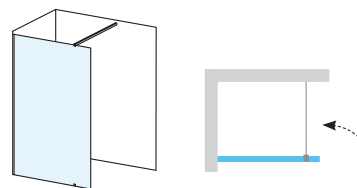

Výška výrobku 2000 mm.

Vo vyhotovení

8 mm

HRUBKA SKLA

**Odporúčame:** Inštalovať priamo na podlahu so zabudovaným odtokovým žľabom, či podlahovým vpustom.

**Pre kompletizáciu sprchovacieho kúta je nutné objednať sklo Walk-In Wall / Corner spoločne s W SET Wall / Corner v ľubovoľnom rozmere, tým vznikne celková cena sprchovacieho kúta. W SET určuje šírku vstupu do sprchovacieho kúta.**