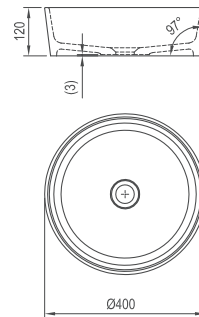

## Umývadlo Moon 1 - liaty mramor

400 x 400 x 120 mm

Kruh

Umývadlo je potrebné kombinovať s pevnou umývadlovou piletou.

sič:	UMÝVADLÁ	Hmotnosť (kg)	Rozmery (mm)	Cena
XJN01300000	Umývadlo MOON 1 white bez prepadu	7	400x400x120	143