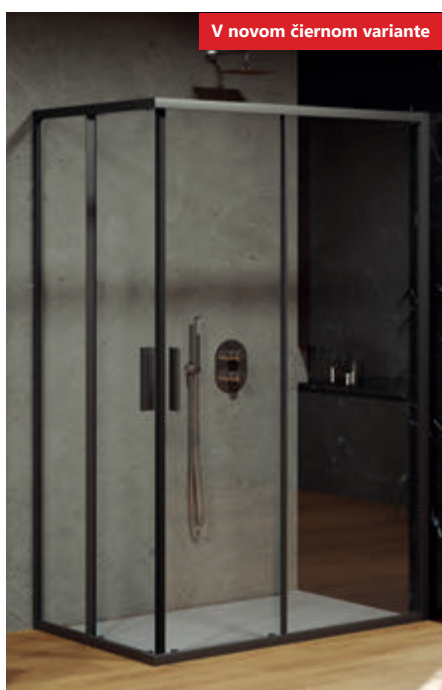

Blix Slim str. 88