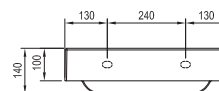

5

5 ROKOV ZÁRUKA

IMPREGNÁCIA PROTI VĽHKOSTI

Umývadlo Natural 500 - liaty mramor

500 x 450 mm

Praktické umývadlo, ktoré nezaberá veľkú hĺbku od steny a je tak vhodné aj do menších kúpeľní. Vnútorňá umývacia plocha je pre jedného absolútne komfortná a zadný lem je dostatočne široký aj na pohodlné odkladanie.

Umývadlo je potrebné kombinovať s pevnou umývadlovou piletou.

Montáž umývadla sa vykonáva priamo na stenu alebo v kombinácii so skrinkou pod umývadlo SD Natural 500.

sič:	UMÝVADLÁ	Hmotnosť (kg)	Rozmery (mm)	Cena
XJO01250000	Umývadlo Natural 500 white bez prepadu s otvorom	15.8	500x450	185

Umývadlo Natural 800 - liaty mramor

800 x 450 mm

Exkluzívna šírka poskytuje maximálne pohodlie pri umývaní a pozdĺžne línie nezmenšujú priestor kúpeľne.

Umývadlo je potrebné kombinovať s pevnou umývadlovou piletou.

Montáž umývadla sa vykonáva priamo na stenu alebo v kombinácii so skrinkou pod umývadlo SD Natural 800.