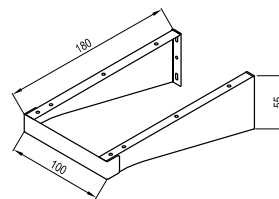

5

5 ROKOV ZÁRUKA

IMPREGNÁCIA
PROTI VLHKOSTI

Konzola dosky Comfort

Konzola podopiera dosku Comfort 1200 pri variante s jednou skrinkou.

SIČ:	PRÍSLUŠENSTVO	Hmotnosť (kg)	Rozmery (mm)	Cena
X000001375	Konzola dosky Balance/Comfort 120	3	100x180x55	26

Držadlo Comfort chróm

Kovové madlo, polozapustené do čelnej strany skriniek. Charakteristický dizajnový prvok série nábytku Comfort. Možno dokúpiť samostatne a vymeniť za biele prevedenie dodávané spolu so skrinkami.