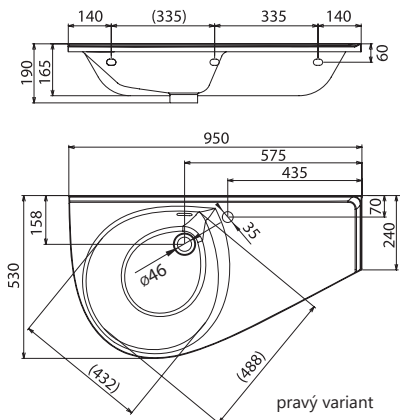

Sič:	UMÝVADLÁ	Hmotnosť (kg)	Rozmery (mm)	Cena
XJ9L1100000	Umývadlo Avocado Comfort L white s otvormi	20.1	950x530	193
XJ9P1100000	Umývadlo Avocado Comfort R white s otvormi			193

Sič:	PŘÍSLUŠENSTVO	Cena
X01373	Umývadlová piletka Click-Clack	17
X01437	Umývadlová piletka ClickClack nízka chróm	16
X01371	Umývadlový sifón chróm	72
X01436	Umývadlový sifón U trubkový chróm	17

Pozri str. 341.

Rozmery umývadli sú uvedené: šírka x hĺbka. Váha (hmotnosť) výrobku je brutto, t.j. vrátane obalu. Umývadlá sú dodávané len s otvorom 35 mm pre stojanovú batériu.

L (left) - ľavý variant výrobku, **R (right)** - pravý variant výrobku

Dodacia lehota je štandardne do 14 dní. Ceny sú uvedené v EUR vrátane DPH.