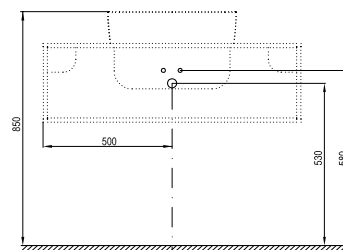

Biela

SIČ:	NÁBYTOK	Hmotnosť (kg)	Rozmery (mm)	Cena
X000001418	SD Step 1000 biela/orech			605
X000001417	SD Step 1000 biela/dub	35.7	1000x540x305	605
X000001429	SD Step 1000 biela/biela			586

Rozmery nábytku sú uvedené: šírka x hĺbka x výška. Váha (hmotnosť) výrobku je brutto, t.j. vrátane obalu.

Dodacia lehota je štandardne do 14 dní. Ceny sú uvedené v EUR vrátane DPH.

Upozornenie: Osvetlenie zrkadlovej skrinky je integrované s káblom pre priame zapojenie do elektroinštalácie. Neobsahuje vidlicu, vypínač ani zásuvku.