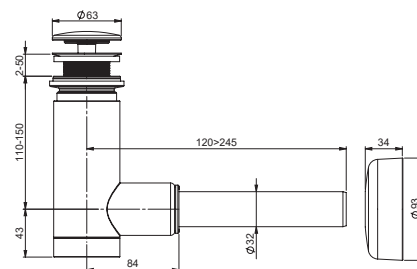

Umývadlový nábytkový sifón s pevnou piletou

Umývadlový sifón je určený k umývadlám Comfort zapustených do závesných skriniek rovnakej série.