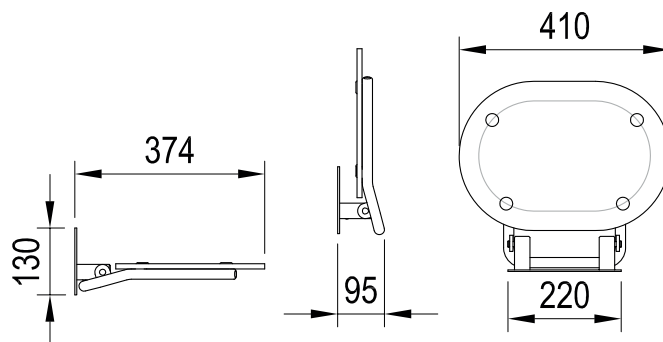

SiČ:	Označenie (typ)	Farba	Rozmery (mm)	Cena
B8F000028	Sedadlo CHROME CLEAR/WHITE	priesvitná biela s bielym oválom	410x374	196
B8F000029	Sedadlo CHROME CLEAR/STAINLESS	priesvitná biela s bielym oválom	410x374	196

Rozmery výrobkov sú uvedené v tvare šírka/hĺbka.

Dodacia lehota je štandardne do 14 dní. Ceny sú uvedené v EUR vrátane DPH.