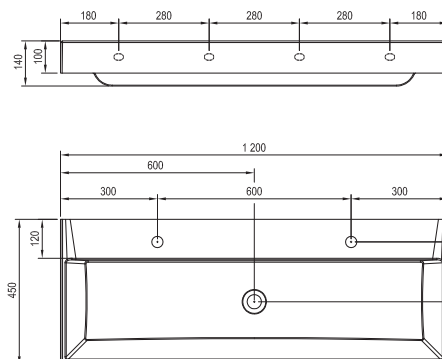

Korpus:	Biela lak
Dvierka:	Biela lak

Umývadlo Natural Duo - liaty mramor

1200 x 450 mm

Solitér medzi umývadlami, ktorý spoločnému používaniu kúpeľne dá nový rozmer. Spojená umývacia plocha sa skvele udržiava v čistote a na vypúšťanie vám bude stačiť len jeden odtok.

Umývadlo je potrebné kombinovať s pevnou umývadlovou piletou. Montáž umývadla sa vykonáva priamo na stenu alebo v kombinácii so skrinkou pod umývadlo SD Natural 1200.

Sič:	UMÝVADLÁ	Hmotnosť (kg)	Rozmery (mm)	Cena
XJO01212000	Umývadlo Natural Duo 1200 white bez prepadu s otvorom	34.4	1200x450	424

Sič:	PRÍSLUŠENSTVO	Cena
X01439	Umývadlová piletá pevná chróm	16
X01695	Umývadlová piletá pevná keramická	37
X01371	Umývadlový sifón chróm	72
X01436	Umývadlový sifón U trubkový chróm	17
X01612	Umývadlový sifón nábytkový	12

Pozri str. 341.

Zrkadlo Natural

500 / 800 / 1200 x 50 x 770 mm
Zrkadlo je určené nad umývadlá Natural 500/800/1200.

Zrkadlo Natural je vybavené integrovaným osvetlením.