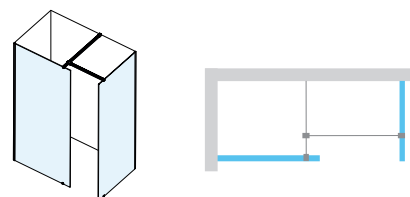

Odporúčame: Inštalovať priamo na podlahu so zabudovaným odtokovým žľabom, či podlahovým vpustom.

Pre kompletizáciu sprchovacieho kúta je nutné objednať dve sklá Walk-In Wall v ľubovoľných rozmeroch spoločne s W SET-Uni Free / Wall a W SET-Uni T-spoj. Skrátením rozmerov W SET Uni Free / Wall si určíte šírku sprchovacieho priestoru a pomocou W SET-Uni T-spoj si určíte šírku vstupu do sprchovacieho kúta. Rozmery oboch W setov je tak možné prispôbiť vlastným potrebám (maximálna dĺžka 1200 mm).

Detaily prevedenia rámov a výplní pozri str. 28. Ďalšie možnosti prevedenia v Konfiguratore riešení na mieru na <http://atypy.ravak.sk>

Výrobky uvedené v tabuľkách majú štandardnú dobu dodania 14 dní. Atypické výrobky (mimo rozmery v tabuľkách) majú dobu dodania 6 týždňov.

Ceny sú uvedené v EUR vrátane DPH.

Pozor: Pred montážou sprchovacieho kúta venujte pozornosť technickým dokumentom. Číslice uvedené v názve výrobku neznamenajú jeho presný rozmer viac na www.ravak.sk.

Pri montáži sprchovacieho kúta priamo na podlahu (bez sprchovej vaničky) vychádzajte z dokumentu pod názvom Stavebná pripravenosť umiestnenom v sekcii NA STIAHNUTIE pri sprchovom kúte na www.ravak.sk.