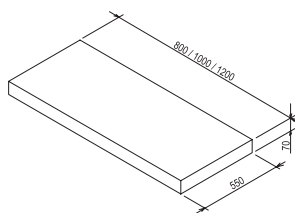

5

5 ROKOV ZÁRUKA

IMPREGNÁCIA PROTI VLNKOSTI

Doska:

Bielá lak

Dýha orech

Dýha dub

Doska v tvare L

800 / 1000 / 1200 x 550 x 50 mm

Tvarovo výnimočná doska predovšetkým pod umývadlá na dosku Moon, Formy, Solo a keramické umývadlá Ceramic, Ceramic Slim, Uni a Uni Slim. Upevnenie na stenu pomocou špeciálnych skrytých konzol, ktoré sú súčasťou balenia. Predvrtaný otvor pre stredové umiestnenie umývadla na dosku, hĺbková impregnácia pre maximálnu odolnosť do vlhkého prostredia. Povrchová úprava v bielom laku či dva druhy dýhy (dub, orech).

SIČ:	DOSKY	Hmotnosť (kg)	Rozmery (mm)	Cena
X00000833	Doska pod umývadlo L 800 dub	20	800x550x50	291
X00000836	Doska pod umývadlo L 800 orech			291
X00000830	Doska pod umývadlo L 800 biela			291
X00000834	Doska pod umývadlo L 1000 dub	22.5	1000x550x50	329
X00000837	Doska pod umývadlo L 1000 orech			329
X00000831	Doska pod umývadlo L 1000 biela			329
X00000835	Doska pod umývadlo L 1200 dub	27	1200x550x50	363
X00000838	Doska pod umývadlo L 1200 orech			363
X00000832	Doska pod umývadlo L 1200 biela			363

Doska v tvare I

800 / 1000 / 1200 x 550 x 70 mm

Univerzálna doska pod umývadlá na dosku. Upevnenie pomocou klasických konzol, ktoré sú súčasťou balenia. Bez predvrtaného otvoru pre ľubovoľné umiestnenie umývadla, vďaka dostatočnej hĺbke (vzdialenosti od steny) je doska vhodná k väčšine umývadiel na dosku. Povrchová úprava v bielom laku či dva druhy dýhy (dub, orech).

Bielá