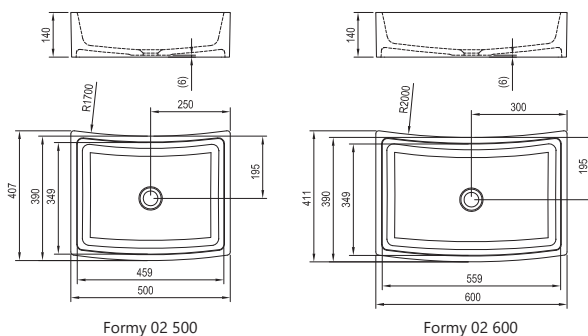

Obj. číslo	UMÝVADLÁ	Hmotnosť (kg)	Rozmery (mm)	Cena
XJM01250000	Umývadlo FORMY 02 500 D white bez prepadu	18.7	500x410x140	219
XJM01260000	Umývadlo FORMY 02 600 D white bez prepadu	21.2	600x410x140	234

Obj. číslo	PRÍSLUŠENSTVO	Cena
X01439	Umývadlová pileta pevná chróm	16
X01695	Umývadlová pileta pevná keramická	37
X01371	Umývadlový sifón chróm	72
X01612	Umývadlový sifón nábytkový	12

Pozri str. 341.