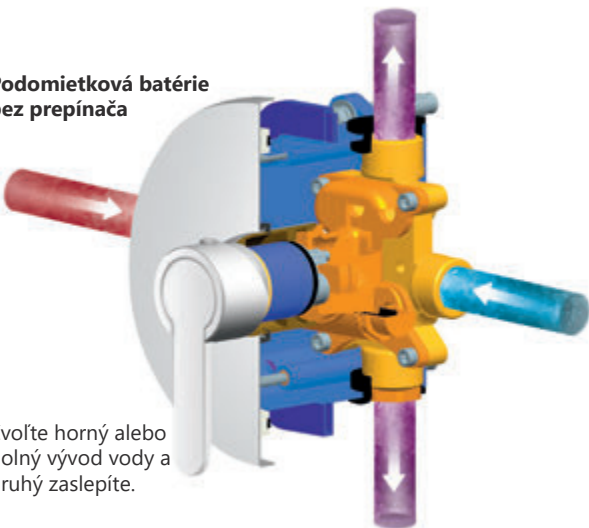

Podomietková batérie bez prepínača

Zvoľte horný alebo dolný vývod vody a druhý zaslepíte.