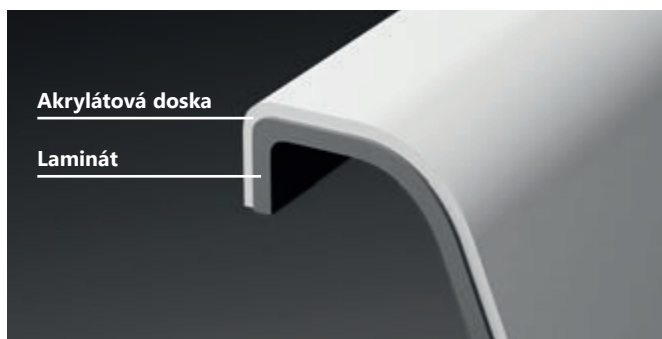

Prečo nie je vaňa ako vaňa? Pretože sa líši ich kvalita.

Akrylátová doska (PMMA)
Nešetříme na materiáli, vyrábame z najkvalitnejšieho akrylátu Lucite.

Akrylátový výlisok
Využívame technológiu bodového ohreву kvôli zabezpečeniu optimálnej hrúbky steny vane v každom mieste.

Vystuženie výlisoku
Spevnenie výlisoku živicom s prídavkom skleného vlákna.

Hotová vaňa
Hotová vaňa najvyššej možnej kvality na trhu.

Prečo záleží na použitom materiáli?

Podľa spôsobu výroby akrylátových dosiek, ktoré sú dnes najbežnejším materiálom na výrobu výlisok vaní, rozlišujeme dva druhy akrylátu – extrudovaný a liaty. Chemicky síce ide o rovnaké materiály (polymetylmetakrylát – PMMA), ich rozdielny spôsob výroby však spôsobuje zásadné rozdiely v ich úžitkových vlastnostiach.

Extrudovaný akrylát sa vyrába ťahaním, takže jeho vlastnosti sú zachované iba v jednom smere. Niekedy sa používa dokonca ešte slabšia vrstva extrudovaného akrylátu spojená s plastovou doskou ABS. Vane vyrobené z tohto materiálu vykazujú najhoršie kvalitatívne vlastnosti a po zabudovaní do kúpeľne môžu časom praskať.

Liaty akrylát sa leje do pripravených foriem, a doska si tak zachováva svoje fyzikálne vlastnosti vo všetkých smeroch. Liaty akrylát je teda výrazne kvalitnejší a dáva záruku, že si výrobok dlhodobo zachová požadovaný tvar, nebude sa kriviť ani praskať. Aj preto je liaty akrylát drahší, než extrudovaný.

Práve z týchto dôvodov je liaty akrylát jednoznačnou voľbou aj pre značku RAVAK, a preto na vane môžeme poskytnúť záruku 10 rokov.

Kvalita výrobkov RAVAK

Vystuženie

Najbežnejšie používané – vystuženie polyesterovou živicom plnenou skleným vláknom.