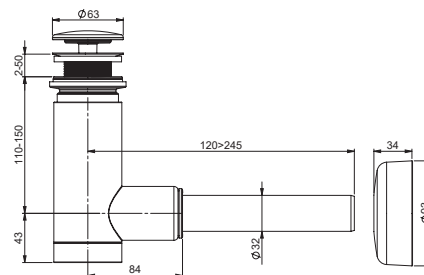

Umývadlový nábytkový sifón s pevnou piletou

Umývadlový nábytkový sifón je určený k umývadlám Balance zapustených do závesných skriniek rovnakej série.