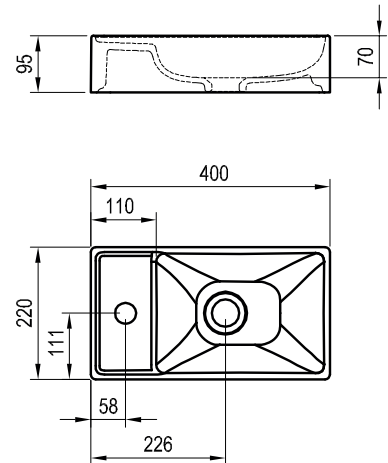

5

5 ROKOV ZÁRUKA

IMPREGNÁCIA
PROTI VLNKOSTI

Korpus:	Biela lak
Dvierka:	Biela lak

Miniumývadlo Veda Slim - keramika

400 x 220 mm

Umývadielko vyrobené z tenkostennej keramiky. Jemné okraje zväčšujú priestor pre umývanie. Ideálne do miestností, kam sa nezmestí klasické umývadlo. Umývadielko je určené pre skrinku Veda a nemožno ho inštalovať na stenu.

SiC:	MINIUMÝVADLO	Hmotnosť (kg)	Rozmery (mm)	Cena
XJX01240000	Umývadielko VEDA Slim 400 keramické white	4.6	400x220	60
SiC:	PRÍSLUŠENSTVO	Hmotnosť (kg)		Cena
X01439	Umývadlová pilieta pevná chróm	0.38	-	16
X01695	Umývadlová pilieta pevná keramická	0.265	-	37
X01436	Umývadlový sifón U trubkový chróm	0.39	-	17

Pozri str. 341.

SD Veda 400

400 x 220 x 450 mm

Závesná skrinka určená pod umývadielko Veda. Dvierka skrinky možné namontovať ako pre pravé, tak i ľavé otváranie.