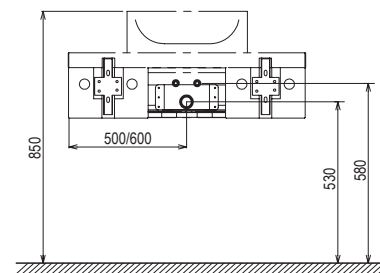

SD Formy 1000/1200

Sič:	NÁBYTOK	Hmotnosť (kg)	Rozmery (mm)	Cena
X000001030	SD Formy 1000 biela			567
X000001033	SD Formy 1000 dub	46	1000x550x220	681
X000001036	SD Formy 1000 orech			681
X000001031	SD Formy 1200 biela			643
X000001034	SD Formy 1200 dub	56	1200x550x220	757
X000001037	SD Formy 1200 orech			757