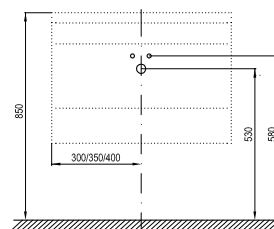

Zrkadlo Chrome

600 / 700 / 800 x 70 x 550 mm
Zrkadlo s integrovaným svetlom charakteristického tvaru.

Zrkadlo je určené nad umývadlo Chrome 600 / 700 / 800.

SIČ:	NÁBYTOK	Hmotnosť (kg)	Rozmery (mm)	Cena
X000000546	Zrkadlo Chrome 600 biela	9.5	600x70x550	151
X000000968	Zrkadlo Chrome 600 cappuccino			151
X000000548	Zrkadlo Chrome 700 biela	11	700x70x550	162
X000000969	Zrkadlo Chrome 700 cappuccino			162
X000000550	Zrkadlo Chrome 800 biela	12	800x70x550	174
X000000970	Zrkadlo Chrome 800 cappuccino			174

novinka

SD Chrome II

600 / 700 / 800 x 490 x 500 mm
Skrinky v niekoľkých veľkostiach a s dvomi zásuvkami. Inovované elegantne štíhle madlo umožňuje pohodlné otváranie a zjemňuje celkový dojem z nábytku Chrome.

Skrinky sú určené pod umývadlá Chrome 600 / 700 / 800.

Biela

SIČ:	NÁBYTOK	Hmotnosť (kg)	Rozmery (mm)	Cena
X000000918	SD 600 Chrome II biela/biela	23	600x490x500	352
X000000919	SD 600 Chrome II cappuccino/biela			352
X000000920	SD 700 Chrome II biela/biela	25.5	700x490x500	367
X000000921	SD 700 Chrome II cappuccino/biela			367
X000000922	SD 800 Chrome II biela/biela	27.5	800x490x500	390
X000000923	SD 800 Chrome II cappuccino/biela			390

Rozmery nábytku sú uvedené: šírka x hĺbka x výška. Váha (hmotnosť) výrobku je brutto, t.j. vrátane obalu.

Dodacia lehota je štandardne do 14 dní. Ceny sú uvedené v EUR vrátane DPH.

Upozornenie: Osvetlenie zrkadla je integrované s káblom pre priame zapojenie do elektroinštalácie. Neobsahuje vidlicu, vypínač ani zásuvku.