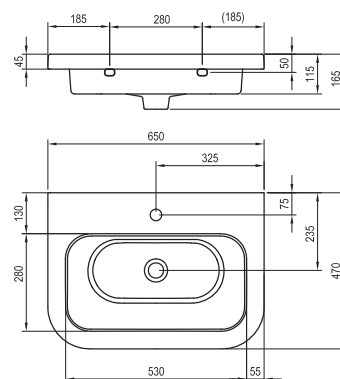

Umývadlo Chrome 650 - keramika

650 x 470 mm

Kombinovateľné so skrinkou pod umývadlo SD Chrome II 650. Pozri str. 298.

Sič:	UMÝVADLÁ	Hmotnosť (kg)	Rozmery (mm)	Cena
XJG01165000	Umývadlo Chrome 650 keramické white	17	650x470	128

Sič:	PRÍSLUŠENSTVO	Cena
X01373	Umývadlová piletka Click-Clack	17
X01437	Umývadlová piletka ClickClack nízka chróm	16
X01436	Umývadlový sifón U trubkový chróm	17
X01371	Umývadlový sifón chróm	72
X01612	Umývadlový sifón nábytkový	12

Pozri str. 341.