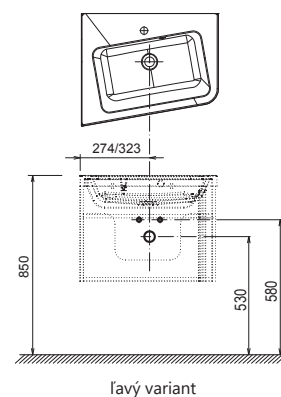

SIČ:	NÁBYTOK	Hmotnosť (kg)	Rozmery (mm)	Cena
X000000739	SD 10° 550 L biela	19	550x485x450	204
X000000742	SD 10° 550 R biela			204
X000000741	SD 10° 550 L tmavý orech			204
X000000744	SD 10° 550 R tmavý orech			204
X000000745	SD 10° 650 L biela	22	650x535x450	223
X000000748	SD 10° 650 R biela			223
X000000747	SD 10° 650 L tmavý orech			223
X000000750	SD 10° 650 R tmavý orech			223

Rozmery nábytku sú uvedené: šírka x hĺbka x výška. Váha (hmotnosť) výrobku je brutto, t.j. vrátane obalu.

L (left) - ľavý variant výrobku, **R (right)** - pravý variant výrobku

Dodacia lehota je štandardne do 14 dní. Ceny sú uvedené v EUR vrátane DPH.