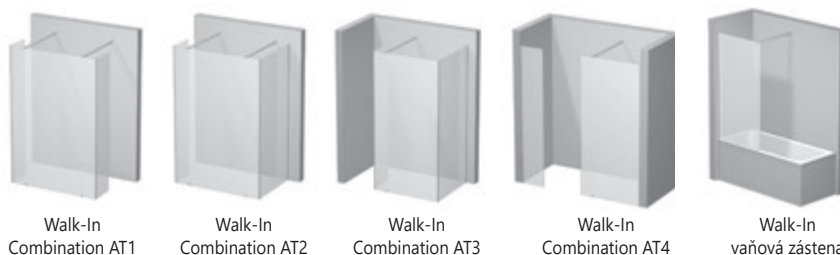

Ukážky atypických riešení radu Walk-In

Walk-In
Combination AT1

Walk-In
Combination AT2

Walk-In
Combination AT3

Walk-In
Combination AT4

Walk-In
vaňová zástena

Možnosti použitia: Konštrukčné možnosti výrobkov Walk-In Wall, Corner a Free si môžete objednať pomocou nášho on-line pomocníka riešení na mieru (www.atypy.ravak.sk), alebo pri osobnej konzultácii, pričom si zvolíte požadovanú konštrukciu (typ, šírku, výšku). Ostatné konštrukčné možnosti výrobkov Walk-In Combination sú dostupné len e-mailom na obchod@ravak.sk alebo pri osobnom stretnutí. Viac informácií nájdete na www.ravak.sk.