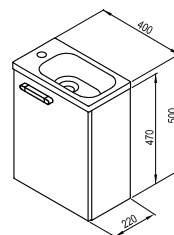

Farebná úprava*:

* Uvedené korpusy skriniek sú vždy v kombinácii s bielymi lesklými dvierkami.

Korpus:	Biela lak	Cappuccino
Dvierka:	Biela lak	Biela lak

novinka

SD Chrome 400

400 x 220 x 500mm
Skrinka s poličkou.

Dvierka sa objednávajú zvlášť v ľavom alebo pravom variante! Držadlo nie je súčasťou dvierok, ale je dodávané s korpusom skrinky.

Skrinka je určená pod miniumývadlo Chrome 400.

Biela