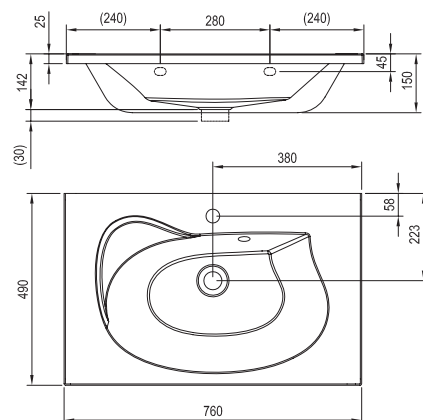

sič:	UMÝVADLÁ	Hmotnosť (kg)	Rozmery (mm)	Cena
XJ201176000	Umývadlo ROSA 760 white s otvormi	18.6	760x490	234

sič:	PRÍSLUŠENSTVO	Cena
X01373	Umývadlová pileta Click-Clack	17
X01437	Umývadlová pileta ClickClack nízka chróm	16
X01371	Umývadlový sifón chróm	72
X01436	Umývadlový sifón U trubkový chróm	17
X01612	Umývadlový sifón nábytkový	12

Pozri str. 341.

Rozmery umývadiel sú uvedené: šírka x hĺbka. Váha (hmotnosť) výrobku je brutto, t.j. vrátane obalu.

Umývadlá sú dodávané len s otvorom 35 mm pre stojankovú batériu.

Dodacia lehota je štandardne do 14 dní. Ceny sú uvedené v EUR vrátane DPH.