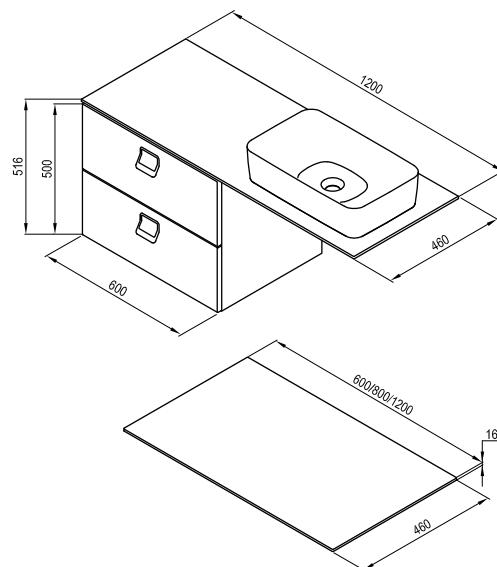

SIČ:	NÁBYTOK	Hmotnosť (kg)	Rozmery (mm)	Cena
X000001379	Doska Comfort 600 biela	4.7	600x460	79
X000001380	Doska Comfort 800 biela	6.4	800x460	98
X000001381	Doska Comfort 1200 biela	9.2	1200x460	117
SIČ:	PRÍSLUŠENSTVO	Hmotnosť (kg)		Cena
X000001375	Konzola dosky Balance/Comfort 120	3	-	26
X000001384	Vešiak uterákov Comfort biely	2	-	45