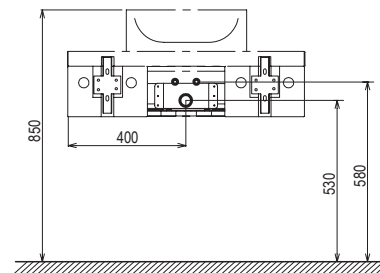

Biela

Sič:	NÁBYTOK	Hmotnosť (kg)	Rozmery (mm)	Cena
X000001029	SD Formy 800 biela			477
X000001032	SD Formy 800 dub	37	800x550x220	552
X000001035	SD Formy 800 orech			552

SD Formy 1000/1200

1000/1200 x 550 x 220 mm

Skrinka s úložným priestorom a dvomi zásuvkami.

Povrchová úprava v bielom laku či dva druhy dýhy (dub, orech).