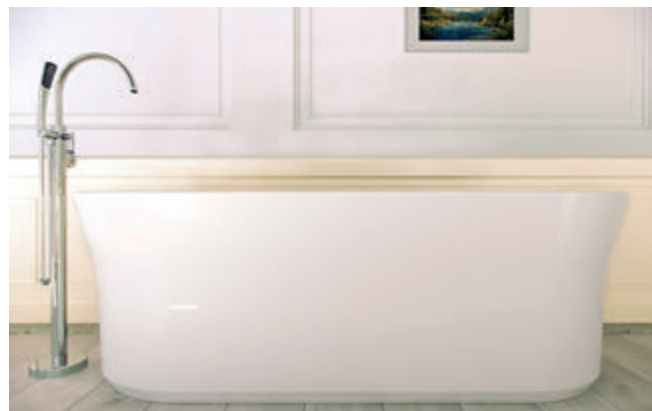

Vaňová batéria do podlahy Freedom pozri str. 383.

Všetky rozvody musia byť vedené podlahou (vaňový odpad, prívod vody pre podlahovú batériu). Vaňový odtokový komplet (t.j. prepád, pileta, sifón, zápachová uzáverka) a podpora (nožičky) sú súčasťou balenia. Vaňa Ypsilon nie je možné doplniť vaňovou zástenou. Dodacia lehota je štandardne do 14 dní. Ceny sú uvedené v EUR vrátane DPH. Technický náčrt vane nájdete na str. 220.

► Využite doživotnú záruku na všetky vane! Viac info na ravak.sk.