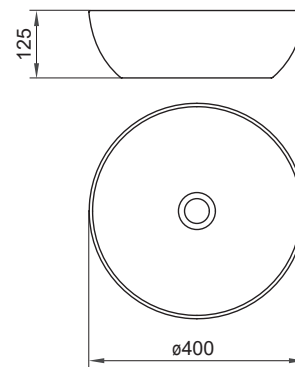

5

5 ROKOV ZÁRUKA

Umývadlo Uni Slim B - keramika

400 x 400 x 125 mm

Ladne vyklenutý tvar pripomínajúci misu láka k hrám s vodou. Overená veľkosť i hĺbka vyhovuje všetkým interiérom a nabáda aj na skombinovanie dvoch pre väčšiu rodinu.

Umývadlá je potrebné kombinovať s pevnou umývadlovou piletou.

SIČ:	UMÝVADLÁ	Hmotnosť (kg)	Rozmery (mm)	Cena
XJX01140003	Umývadlo Uni 400 B Slim keramické white	7.2	400x400x125	159

Umývadlo Uni Slim S - keramika

380 x 380 x 125 mm

Tvar umývadla sa inšpiroval štvorcem, zaoblil však jeho ostré hrany. Ideálne na skombinovanie dvoch umývadiel pre väčšiu rodinu.

Umývadlá je potrebné kombinovať s pevnou umývadlovou piletou.