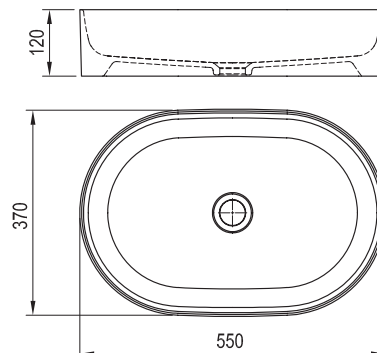

## Umývadlo Ceramic Slim O - keramika

550 x 370 x 120mm

Tenkostenný variant umývadiel Ceramic má presne definované subtílné hrany.

Umývadlo je potrebné kombinovať s pevnou umývadlovou piletou.

sič:	UMÝVADLÁ	Hmotnosť (kg)	Rozmery (mm)	Cena
XJX01155001	Umývadlo Ceramic 550 O Slim keramické white	9	550x370x120	185