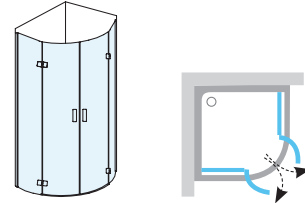

SmartLine

5 5 ROKOV ZÁRUKA
NA VŠETKY SPRCHOVÉ
KÚTY A DVERE

ZDVIHOVÝ MECHANIZMUS
Nadvihnutie dverí
a aretácia v základnej polohe

OCHRANA SKLA
Sklo je chránené technológiou
povrchovej úpravy RAVAK AntiCalc®

SMSKK4 Sprchovací kút

Sič:	Typ + Výplň (sklo)	Vstup (mm)	Rozmery (mm)	Cena
3S244A00Y1	SMSKK4-80 chróm+Transparent	761	785-800x785-800	742
3S277A00Y1	SMSKK4-90 chróm+Transparent	761	885-900x885-900	757

Súčasťou balenia je 2x krátky držiak
Výška výrobku 1900 mm.

Vo vyhotovení

LESK

6 mm

HRÚBK
SKLA

Odporúčané vaničky: Elipso, Elipso Pro, Elipso Pro Flat, Elipso Pro Chrome.

SMSRV4 Sprchovací kút

Sič:	Typ + Výplň (sklo)	Vstup (mm)	Rozmery (mm)	Cena
1SV44A00Z1	SMSRV4-80 chróm+Transparent	763	785-800x785-800	723
1SV77A00Z1	SMSRV4-90 chróm+Transparent	763	885-900x885-900	745

Súčasťou balenia je 2x krátky držiak
Výška výrobku 1900 mm.

Vo vyhotovení

LESK

6 mm

HRÚBK
SKLA