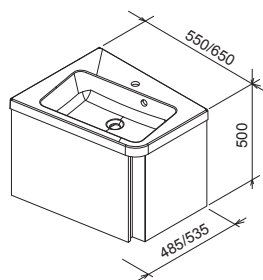

SIČ:	NÁBYTOK	Hmotnosť (kg)	Rozmery (mm)	Cena
X000000739	SD 10° 550 L biela	19	550x485x450	204
X000000742	SD 10° 550 R biela			204
X000000741	SD 10° 550 L tmavý orech			204
X000000744	SD 10° 550 R tmavý orech			204
X000000745	SD 10° 650 L biela	22	650x535x450	223
X000000748	SD 10° 650 R biela			223
X000000747	SD 10° 650 L tmavý orech			223
X000000750	SD 10° 650 R tmavý orech			223

Rozmery nábytku sú uvedené: šírka x hĺbka x výška. Váha (hmotnosť) výrobku je brutto, t.j. vrátane obalu.

L (left) - ľavý variant výrobku, **R (right)** - pravý variant výrobku

Dodacia lehota je štandardne do 14 dní. Ceny sú uvedené v EUR vrátane DPH.