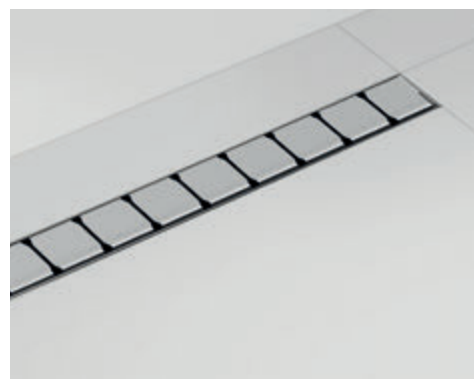

10DP2 - Sprchové dvere posuvné dvojdielne

Ideálne riešenie pre niky, prekryje priestor až 120 cm široký. Otočiteľné dvere sú použiteľné pre ľavé aj pravé umiestnenie a ponúkajú kombinovanie s pevnou stenou. Možnosť využitia nastavovacích profilov pre rozšírenie až o 4 cm na každej strane. Cena od 480 EUR.

Odtokový žľab 10° – pre nerušený dizajn keramickej podlahy. pozri str. 156.