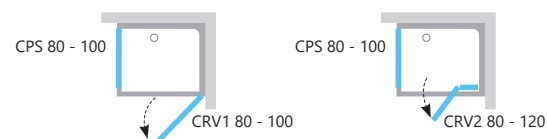

OCHRANA SKLA

Sklo je chránené technológiou povrchovej úpravy RAVAK AntiCalc®

CPS Pevná stena (pre kombináciu s CRV1 alebo CRV2)

SIČ:	Typ + Výplň (sklo)	Rozmery (mm)	Cena
9QV40100Z1	CPS-80 white+Transparent	780-800	280
9QV40C00Z1	CPS-80 bright alu+Transparent		280
9QV40U00Z1	CPS-80 satin+Transparent		295
9QV70100Z1	CPS-90 white+Transparent	880-900	295
9QV70C00Z1	CPS-90 bright alu+Transparent		295
9QV70U00Z1	CPS-90 satin+Transparent		314
9QVA0100Z1	CPS-100 white+Transparent	980-1000	314
9QVA0C00Z1	CPS-100 bright alu+Transparent		314
9QVA0U00Z1	CPS-100 satin+Transparent		333

Súčasťou balenia je aj kovová vzpera.
Výška výrobku 1950 mm.