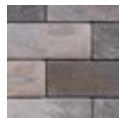

Povrch: betónový, colormix

sivá

dymová sivá

dymová hnedá

Rivago plotový systém, dymová sivá.

CASTELLO® plotový systém

Castello plotový systém svojím otlákaným povrchom vyvoláva dojem ľahkej patiny "starého" plotu, ktorý je zvýraznený melírovanými farbami.