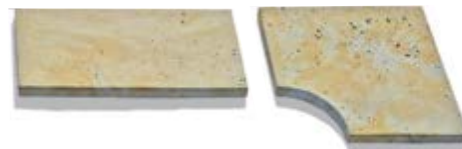

BRADSTONE TRAVERO - Schod

Bradstone Travero schody a rohové schody - oboje s dekoratívne zaoblenými hranami - sa starajú o pekné stvárnenie schodísk okolo domu.

Formát: schod - 40 x 35 x 15 cm

rohový schod - 35 x 35 x 15 cm

Povrch: štruktúrovaný