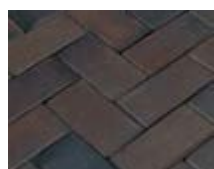

Penter Schwarzbraun
čierno-hnedá

Penter Titan
hnedo-antracitová