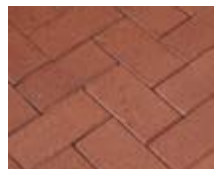

Penter Dresden
antracitovo-hnedá

Objavte nové farby. Moderné alebo tradičné, v teplých červených alebo pestrých odtieňoch, s hladkým alebo štruktúrovaným povrchom - dávajú možnosť pre vlastné nápady a želania.

Formáty: 20 x 10 cm

Hrúbka: 5,2 cm

Povrch: prírodná pálená tehla

Penter Rot
červená