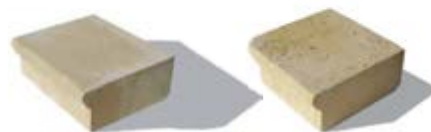

BRADSTONE TRAVERO - Obrubník

Travero obrubník vhodne dopĺňa mnohostranný Bradstone Travero program. Postará sa o harmonické stvárnenie priestoru.

Vďaka obojstranne pohľadovej strane je obzvlášť flexibilný.

Formát: 60 x 15 x 4 cm

Povrch: štruktúrovaný