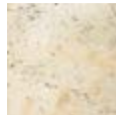

běžová melírovaná