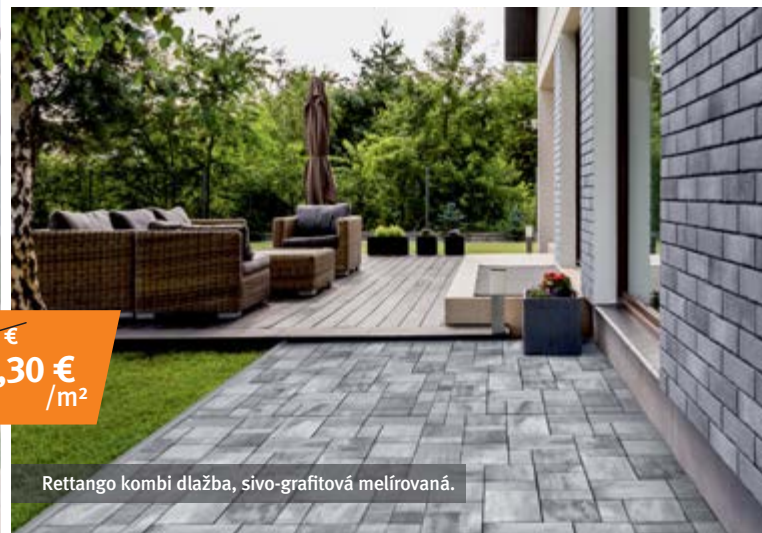

Rettango kombi dlažba, sivo-grafitová melírovaná.

V cene všetkých výrobkov je započítaná doprava plne vyťaženým 24t nákladným vozidlom kdekoľvek na Slovensku bez vykládky tovaru. O ďalších službách sa informujte vo vašich stavebninách.

Simmelrock
stein+design®