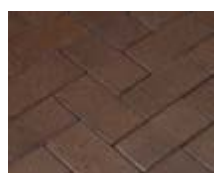

Penter Schwarzbraun
čierno-hnedá