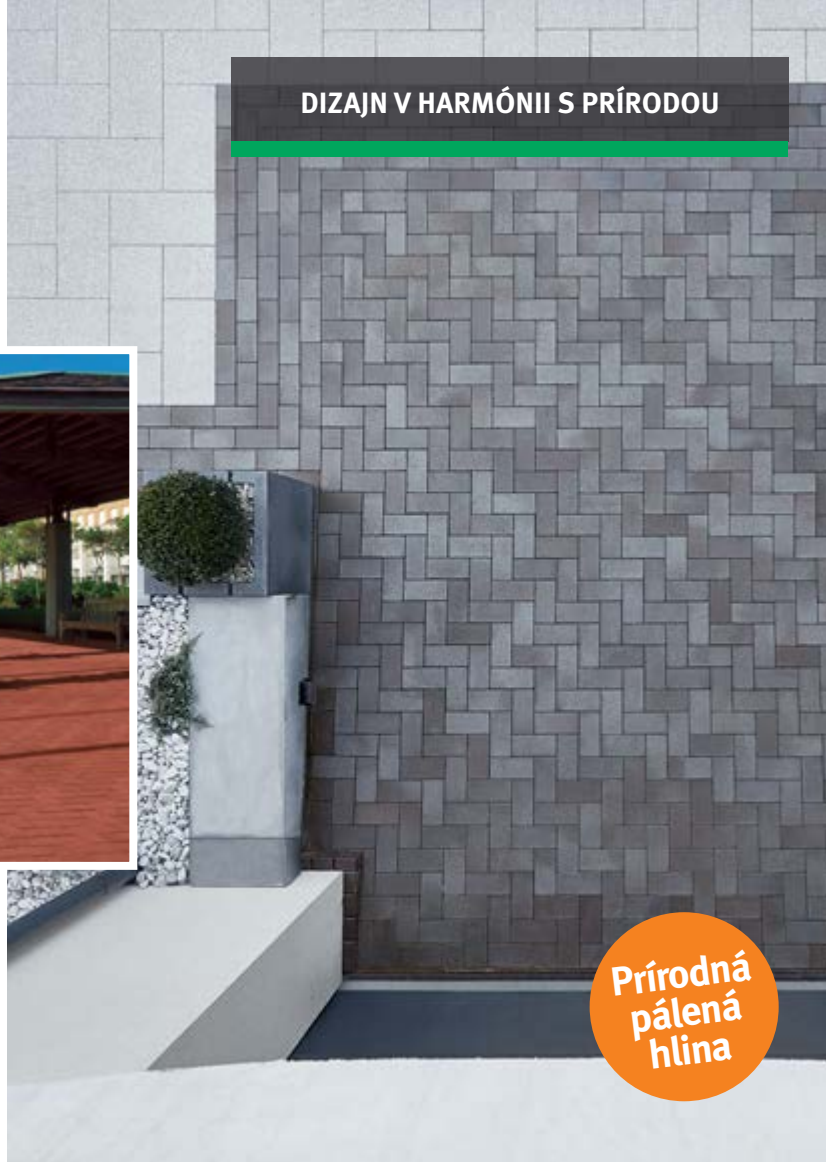

Objavte nové farby. Moderné alebo tradičné, v teplých červených alebo pestrých odtieňoch, s hladkým alebo štruktúrovaným povrchom - dávajú možnosť pre vlastné nápady a želania.

Formáty: 20 x 10 cm

Hrúbka: 5,2 cm

Povrch: prírodná pálená tehla

Penter Dresden
antracitovo-hnedá

Penter Titan
hnedo-antracitová

DIZAJN V HARMÓNII S PRÍRODOU

Prírodná
pálená
hlina

4. ročník súťaže

NOVÁ ZÁHRADA od Semmelrocku

Kúpte dlažbu, zrealizujte pokládku,
pošlite foto do 31. 10. 2021 a vyhrajte.

Viac info na www.semnelrock.sk

SÚŤAŽ
Vyhrajte 3x 500€
NOVÁ ZÁHRADA
od Semmelrocku
Kúpte dlažbu, zrealizujte pokládku,
pošlite foto do 31. 10. 2021 a vyhrajte.
Viac na www.semnelrock.sk