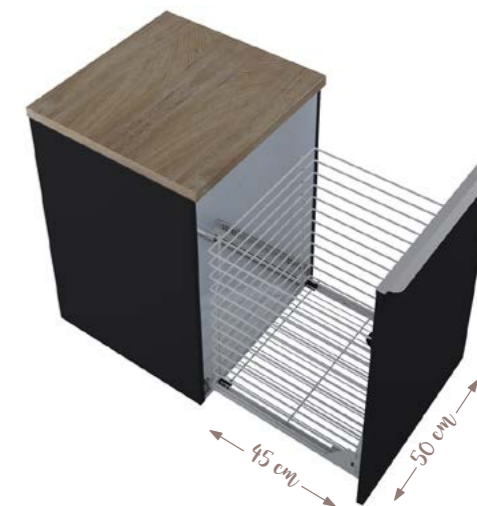

- ✓ skrinka je dodávaná štandardne s chrómovými úchytmí, **možnosť doobjednať úchyty** v zlatej a čiernej farbe
- ✓ kovové bočné steny zásuviek so **Soft Close** systémom zaručujú tiché a jemné dovieranie zásuvky

- ✓ **spodná zásuvka má výšku 44 cm** a je ideálna aj na uloženie vysokých čistiacich či toaletných potrieb
- ✓ **lakovaný povrch** predných častí skriniek sa ľahko udržiava čistý a chráni nábytok pred vlhkosťou

Vstavaný organizér
Pre dokonalý poriadok v kozmetike

- ✓ vrchná zásuvka má vstavaný základný organizér pre uloženie malých vecí, pre ešte viac prehľadu v zásuvke si môžete vybrať z **doplňkových extra organizérov** na str. 139

- ✓ kôš na prádlo v kontajneri Calta je **na robustných závesoch** s nosnosťou 20 kg a je plne výsuvný so systémom **pozvoľného dovierania Soft Close**