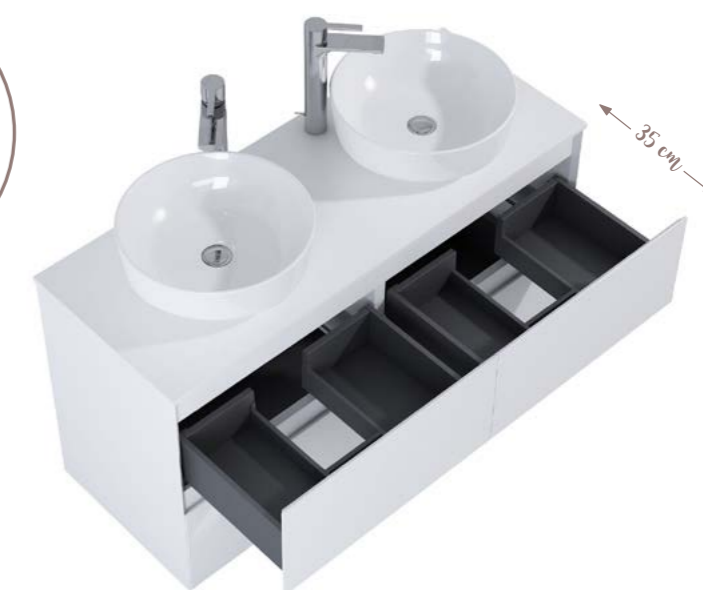

- ✓ vyfrézované hrany korpusu, zásuviek a úchytov pod uhlom 45° do seba dokonale zapadnú a nenarúšajú priame línie nábytku

- ✓ pre viac prehľadu v zásuvke si môžete vybrať z doplnkových extra organizérov na str. 139