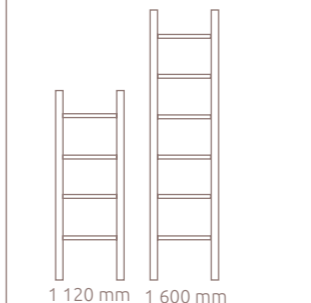

TVORBA KÓDU

Tvorba kódu nie je potrebná, všetky kódy sú uvedené v tabuľke.

Nákresy výškových variánt: