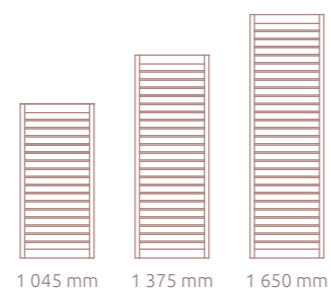

Hĺbka radiátora (pohľad zhora):

TVORBA KÓDU

Pripojenie radiátora
(ak je iné ako štandardné)

NEV-60/110-D50-LC31

Kód radiátora (tabuľka)   Kód farby

Presný postup tvorby kódu a ceny radiátorov nájdete na str. 198.

Dizajn

- ✓ korpus: biela, čierna
- ✓ povrch: zrkadlo, biele, čierne alebo béžové sklo
- ✓ diskretný odzdušňovač na zadnej strane
- ✓ vyrobený novou precíznou technológiou LaserCut
- ✓ D50 dolné stredové pripojenie
- ✓ na zapojenie do centrálného systému alebo s vykurovacou tyčou (str. 211)
- ✓ možnosť doplnenia dizajnovou hrazdou na vešanie uterákov (str. 211)
- ✓ víťaz viacerých dizajnerských súťaží

#1 ROZMERY, VÝKON A FARBA

Variant	Šírka (mm)	Výška (mm)	Výkon (W)			Odporúčaný výkon vykurovacej tyče (W)	Rozteč (mm)	Kód	Cena
			55 / 45 / 20 °C	75 / 65 / 20 °C	90 / 70 / 20 °C				
Povrch zrkadlo Korpus biela	576	1 606	494	957	1 212	900	50	NIL-60/160LC3401	929 €
		1 806	546	1 060	1 343			NIL-60/180LC3401	1 019 €
Povrch biele sklo Korpus biela	1 806	546	1 060	1 343	NIL-60/180LC3404			1 109 €	
	2 006	595	1 157	1 467	NIL-60/200LC3404			1 179 €	
Povrch béžové sklo Korpus biela	1 606	494	957	1 212	NIL-60/160LC3409			1 049 €	
	1 806	546	1 060	1 343	NIL-60/180LC3409			1 159 €	
Povrch čierne sklo Korpus čierna	2 006	595	1 157	1 467	NIL-60/200LC3409			1 299 €	
	1 806	546	1 060	1 343	NIL-60/180LC3105			1 089 €	
2 006	595	1 157	1 467	NIL-60/200LC3105	1 139 €				

#2 PRIPOJENIE

	Názov pripojenia	Doplatok	Skratka v kóde
Doplňkové	D50 stredové	100 €	-D50-

D50 pripojenie
Dolné stredové

TVORBA KÓDU

Tvorba kódu nie je potrebná, všetky kódy sú uvedené v tabuľke.