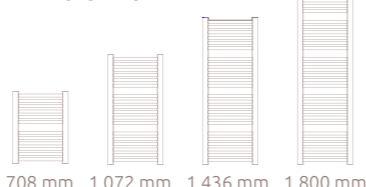

### D50 pripojenie

Dolné stredové

Nákresy výškových variant:

Hĺbka radiátora (pohľad zhora):