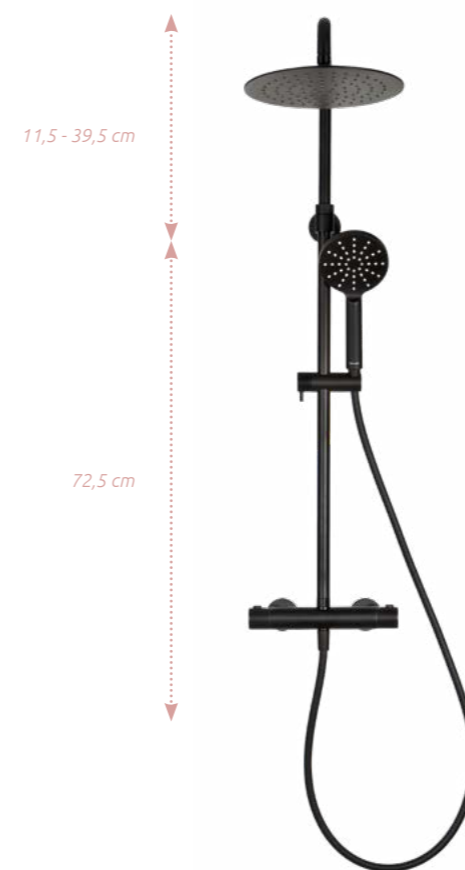

11,5 - 39,5 cm

72,5 cm