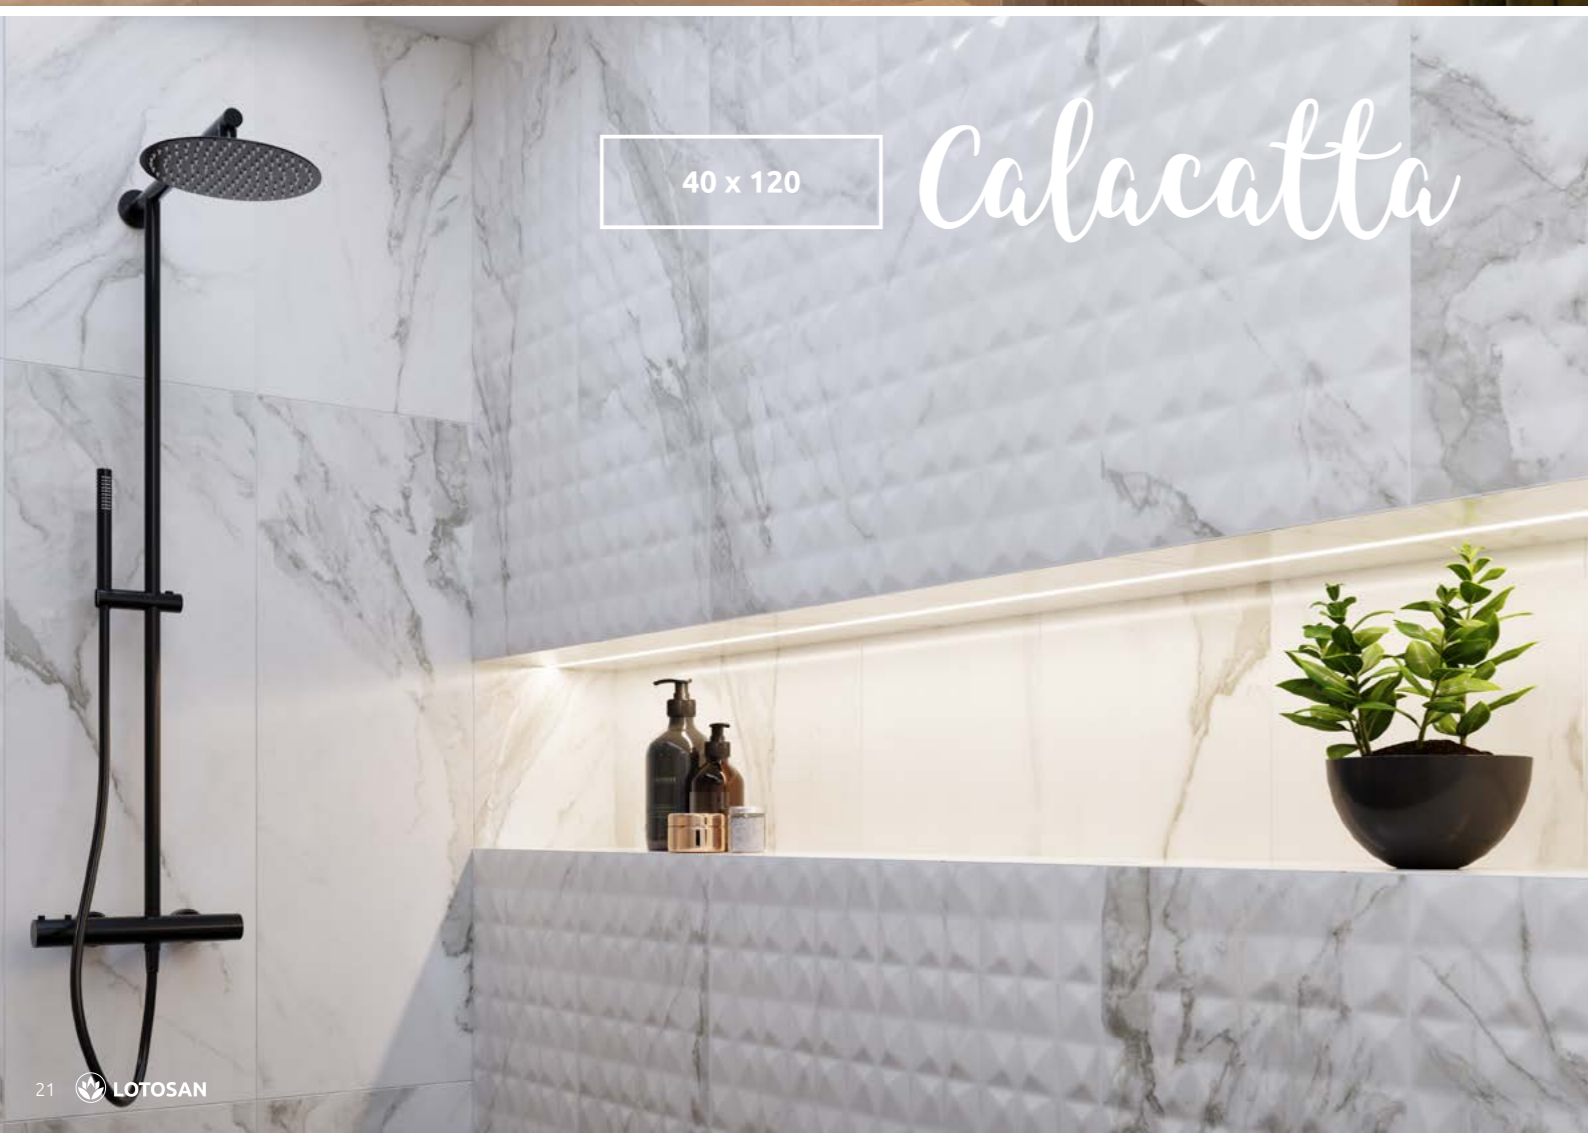

Séria CALACATTA