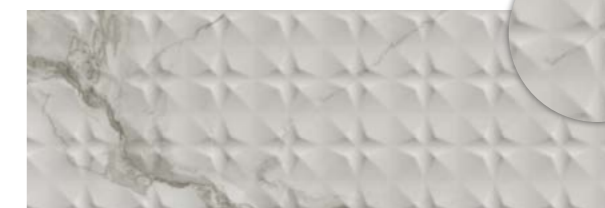

## Séria CALACATTA

Obklad **CALACATTA Brillo**  
lesklý, rektifikovaný, tonalita V2  
📦 40 x 120 x 1,1 cm 📦 1,44 m<sup>2</sup> | 3 ks  
Kód: OL074001  
**47,90 € / m<sup>2</sup>**

Obklad **CALACATTA Brillo Štruktúrovaný**  
lesklý, štruktúrovaný, rektifikovaný, tonalita V2  
📦 40 x 120 x 1,15 cm 📦 1,44 m<sup>2</sup> | 3 ks  
Kód: OL074002  
**49,90 € / m<sup>2</sup>**