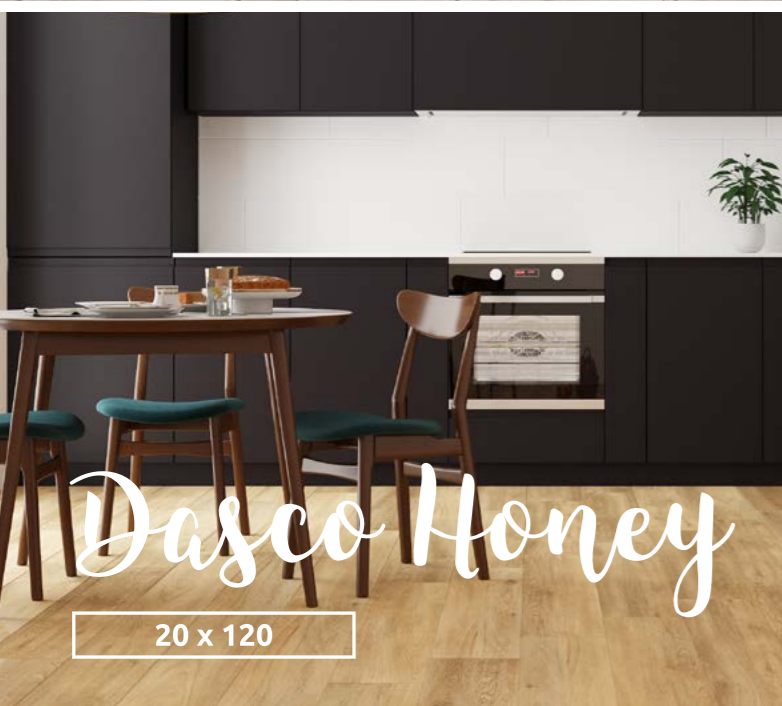

Dasco Honey

20 x 120