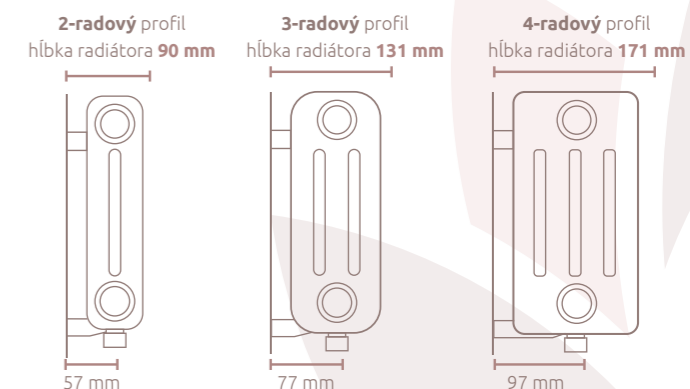

PREHĽAD DOSTUPNÝCH PROFILOVÝCH VARIANTOV