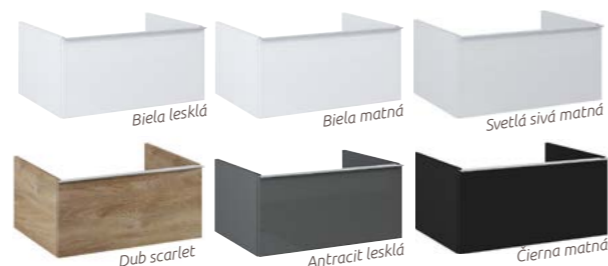

Skrinka pod dosku **SCARLET** 60cm

60 x 28,1 x 44,9 cm

1 zásuvka bez organizéra, **bez výrezu na sifón**,
kovový úchyt vo farbe chróm

Farba	Kód	Cena
Biela lesklá	LN6814	209 €
Biela matná	LN7600	239 €
Dub scarlet	LN7256	209 €
Svetlá sivá matná	LN7601	239 €
Antracit lesklá	LN6812	239 €
Čierna matná <i>Novinka</i>	LN8108	239 €