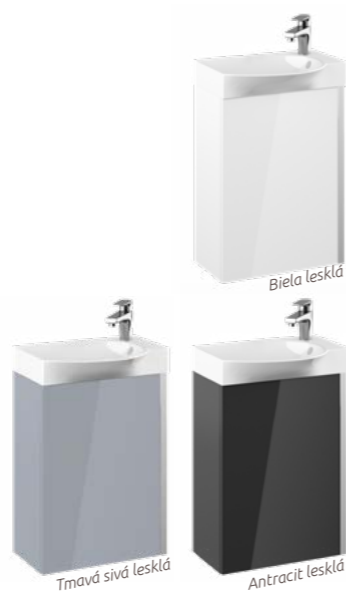

### Nábytkové umývadlo SIAM Square 45cm

45,5 x 27,3 x 6 cm, keramické, ľavé  
Batéria nie je súčasťou produktu.

 Kód: LK5615

65 €

Tmavá sivá lesklá

Antracit lesklá