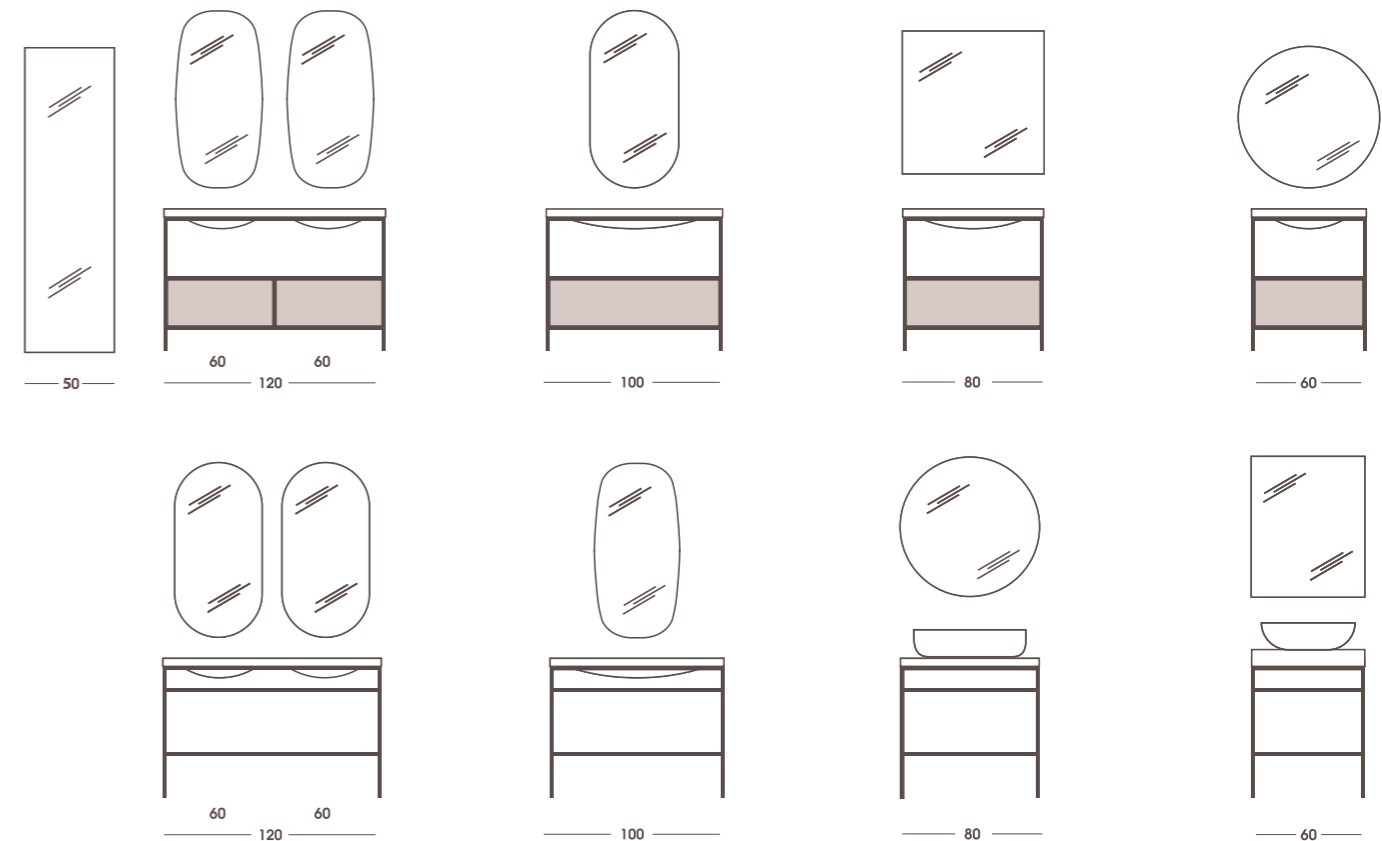

## PRÍKLADY ROZMIESTNENIA

1. Skrinka pod umývadlo/dosku CRAFT 2 zásuvky 120cm | Nábytkové umývadlo ELLO 120cm | 2x LED zrkadlo SAND Diamant Čierny rám | 2x Univerzálna polička Dub scarlet 40cm 2. Skrinka pod umývadlo/dosku CRAFT 2 zásuvky 120cm | Nábytkové umývadlo ELLO 120cm | Doplnkový organizér do zásuvky L 3. Skrinka pod umývadlo/dosku CRAFT 60cm | Nábytkové umývadlo ELLO 60cm | Zrkadlo FRAME Čierny rám 60x80cm 4. Skrinka pod umývadlo/dosku CRAFT 60cm | Nábytkové umývadlo ELLO 60cm 5. Skrinka pod umývadlo/dosku CRAFT 1 zásuvka 80cm | Nábytkové umývadlo ELLO 80cm | LED Zrkadlo SAND Čierny rám 80x70cm | WC set LUNA 6. Skrinka pod umývadlo/dosku CRAFT 1 zásuvka 80cm | Nábytkové umývadlo ELLO 80cm | Doplnkový organizér S, L 7. Skrinka pod umývadlo/dosku CRAFT 80cm | LOTOSTONE Doska pod umývadlo Čierna matná 80cm | LOTOSTONE Doska na stenu Čierna matná 80cm | Umývadlo na dosku ARIA Čierna matná | Zrkadlo NADIA 70x80cm | Stojace zrkadlo CRAFT 190cm