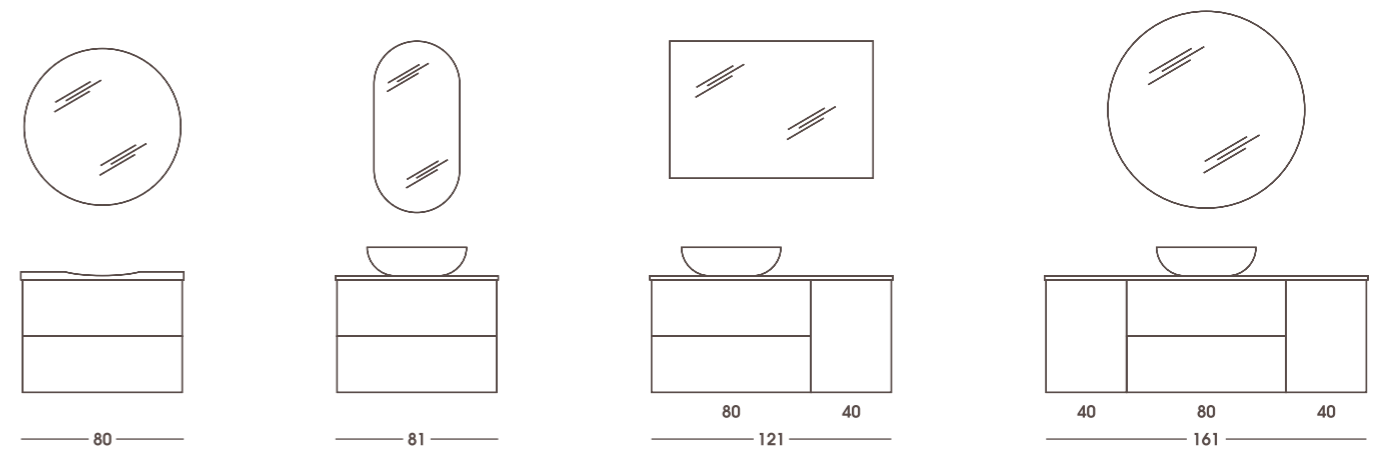

PRÍKLADY ROZMIESTNENIA