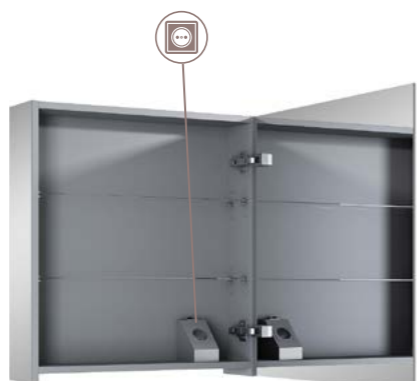

Mid

- ✓ celo-zrkadlová skrinka so zrkadlom na prednej strane a bočných stranách
- ✓ zrkadlo na vnútornej strane dvierok
- ✓ vnútorná elektrická zásuvka