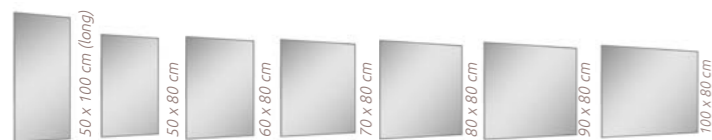

Zrkadlo v ráme **FRAME Chróm**
hĺbka 0,8 cm

Rozmer	Kód	Cena
50 x 100 cm (long)	LN8426	139 €
50 x 80 cm	LN8419	119 €
60 x 80 cm	LN8420	135 €
70 x 80 cm	LN8421	145 €
80 x 80 cm	LN8422	155 €
90 x 80 cm	LN8423	165 €
100 x 80 cm*	LN8424	180 €
120 x 80 cm*	LN8425	205 €

* zrkadlo je otočiteľné

Tip na kombináciu

Kombinujte s hornými skrinkami
Scarlet zo str. 86 alebo
univerzálnym nábytkom
zo str. 133-136.