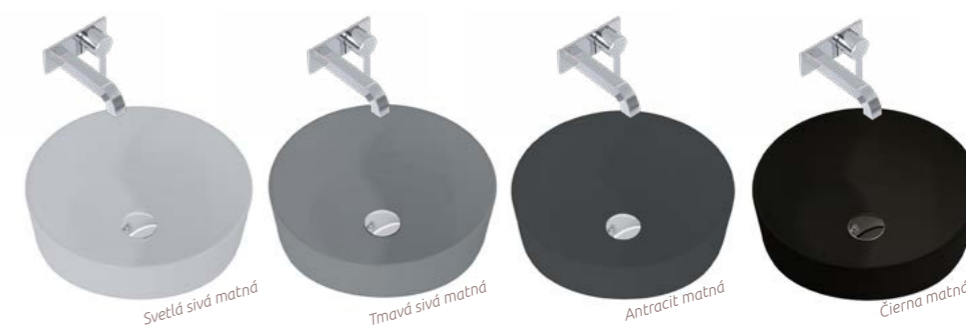

keramické, biela lesklá  
52 x 13 x 39,5 cm  
Kód: LK5056

99 €

Umývadlo na dosku **DAPHNE**

keramické, biela lesklá  
50 x 13,5 x 39 cm  
Kód: LK5042

99 €

Farba	Kód	Cena
Světla siva matná	LK5005	139 €
Tmavá siva matná	LK5086	139 €
Antracit matná	LK5007	139 €
Čierna matná	LK5084	139 €