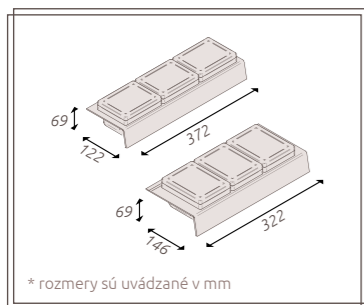

Doplňkový organizér do zásuvky **M**
vkladateľný / vyberateľný, ABS plast

Hĺbka	Kód	Cena
35 cm	LN7350	45 €
40 cm	LN7351	55 €