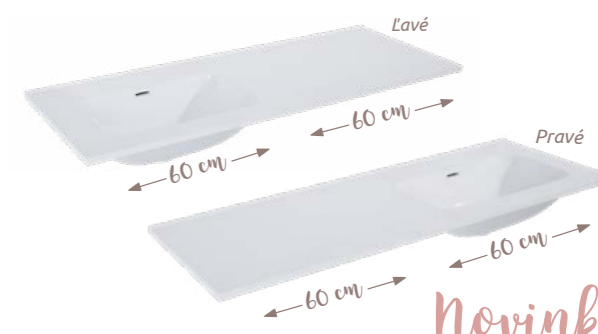

Nábytkové umývadlo asymetrické **MAYLA**
120,8 (60 + 60) x 1,8 x 46 cm
keramické, **bez otvoru na batériu**
Batéria nie je súčasťou produktu.

Variant	Kód	Cena
Ľavé	LK6040	289 €
Pravé	LK6039	289 €

Novinka