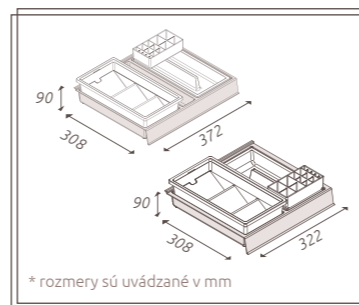

AKO VYBRAŤ ORGANIZÉR?

Šírka skrinky		60		70		80		90		100		120	
ORGANIZÉR		35	40	35	40	35	40	35	40	35	40	35	40
séria	zásuvka												
VITRO	vrchná			S, M, L				S, M, L				S, M, L	
	spodná			S, M, L				S, M, L				S, M, L	
CALTA	vrchná							S					
	spodná			S, M, L				S, M, L					
MAVIS	vrchná			S				S, M					
	spodná			S, M, L				S, M, L					
AKRA	vrchná	S				S, M				S		S	
	spodná	S, M, L				S, M, L				S, M, L		S, M, L	
CRAFT	1 zásuvka	S, M, L				S, M, L				S, M, L		S, M, L	
SCARLET	vrchná					S				S, M			
	spodná	S, M, L				S, M, L				S, M, L			
LATERN	1 zásuvka			S, M, L				S, M, L				S, M, L	
	vrchná							S					
	spodná			S, M, L				S, M, L