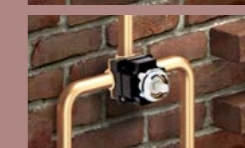

Zapojenie podomietkového modulu.