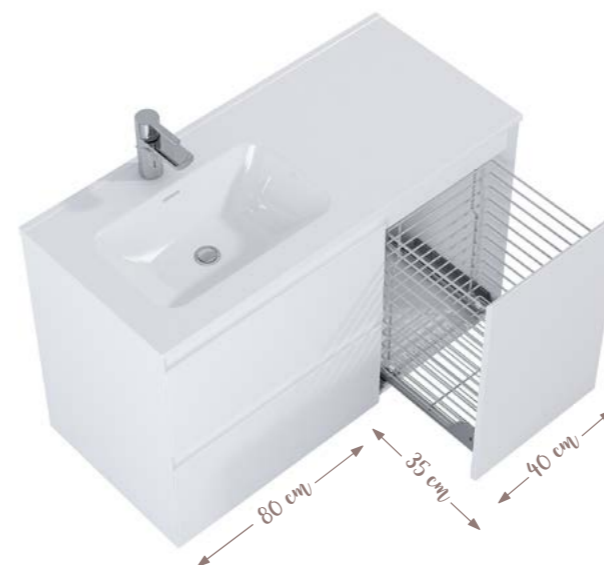

KÚPEĽŇOVÝ NÁBYTOK Akra

- ✓ korpus a predná časť vyrobená z 16 mm MDF dosky
- ✓ kompaktný nábytok dodávaný v jednom celku
- ✓ elegantné vyfrézované hrany korpusu, zásuviek a úchytov pod uhlom 45°
- ✓ plne výsuvné zásuvky so Soft Close systémom
- ✓ závesy s pozoľným dovieraním
- ✓ vhodné na kombináciu s LOTOSTONE doskami pod umývadlo

Pozoľné dovieranie Soft Close

Pre dlhšiu životnosť dvierok a zásuviek

- ✓ kompaktný nábytok s integrovaným košom na prádlo a zásuvkami v asymetrickom alebo symetrickom pomere
- ✓ koš na prádlo na robustných závesoch s nosnosťou 20 kg a je plne výsuvný so systémom pozoľného dovierania Soft Close

- ✓ lakovaný povrch predných častí skriniek sa ľahko udržiava čistý a chráni nábytok pred vlhkosťou
- ✓ kovové bočné steny zásuviek so Soft Close systémom zaručujú tiché a jemné dovieranie zásuvky