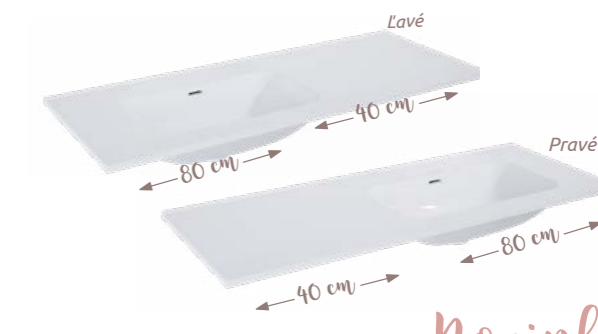

Nábytkové umývadlo asymetrické **MAYLA**
120,8 (80 + 40) x 1,8 x 46 cm
keramické, **bez otvoru na batériu**
Batéria nie je súčasťou produktu.

Variant	Kód	Cena
Ľavé	LK6038	289 €
Pravé	LK6037	289 €

Novinka