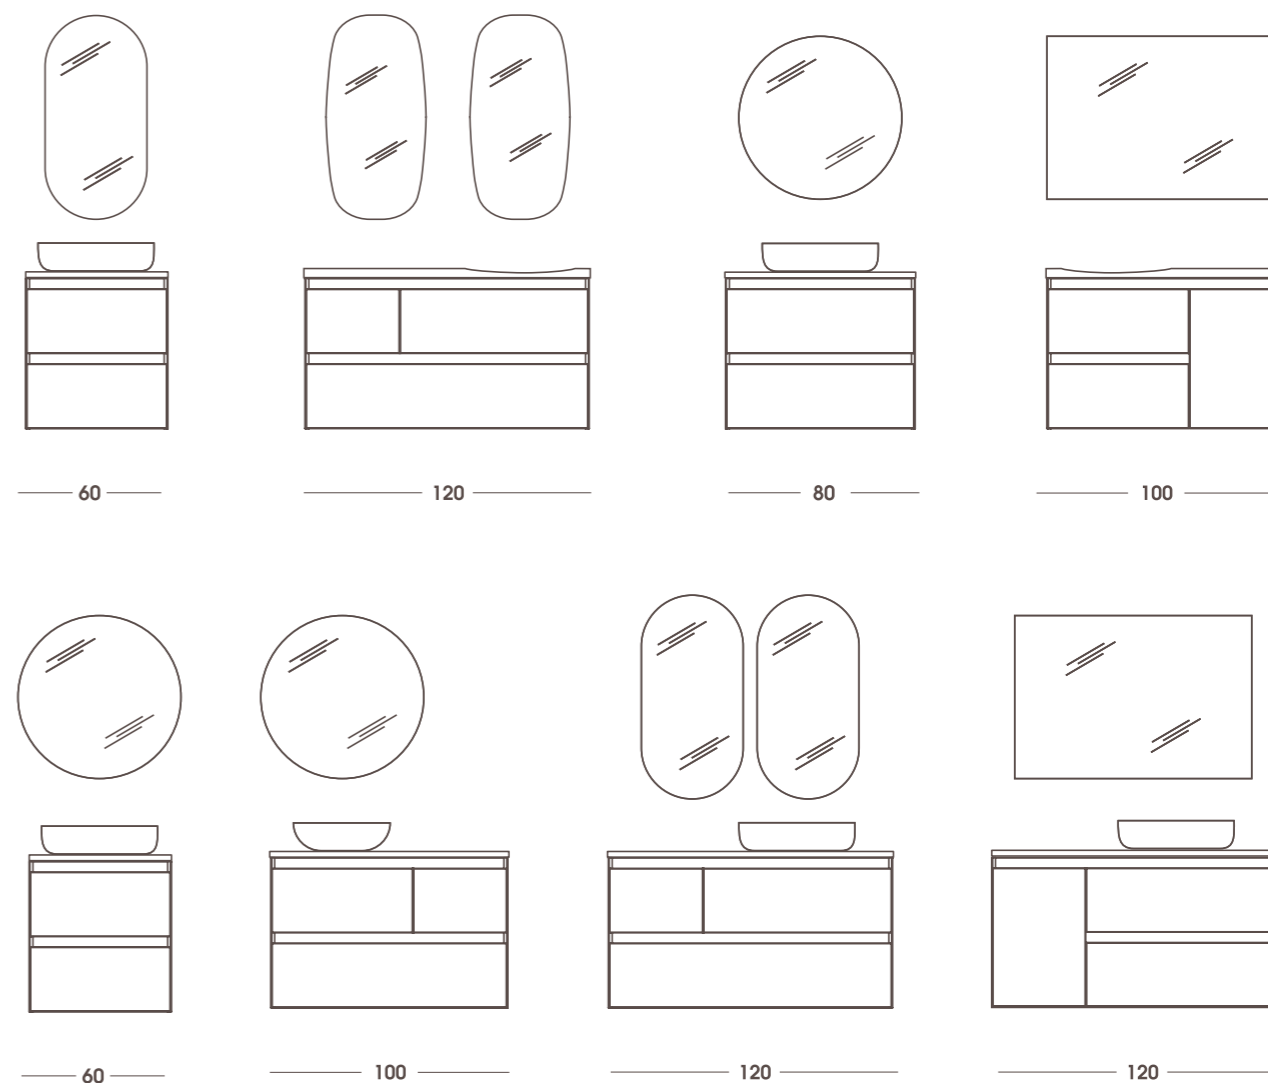

## PRÍKLADY ROZMIESTNENIA

1. Skrinka pod umývadlo/dosku s košom na prádlo AKRA asymetrická pravá Biela matná 120cm | Nábytkové umývadlo asymetrické MAYLA Pravé 120cm | LED Zrkadlo OLIVE 100cm | Univerzálna horná skrinka SLIM Biela matná 50cm
2. Skrinka pod umývadlo/dosku s košom na prádlo AKRA asymetrická pravá Biela matná 120cm | Nábytkové umývadlo asymetrické MAYLA Pravé 120cm
3. Skrinka pod umývadlo/dosku AKRA asymetrická ľavá Biela matná 100cm | LOTOSTONE Doska pod umývadlo Biela matná 100cm | Umývadlo na dosku LIMONA Biela lesklá | LED Zrkadlo OLIVE 100cm | Univerzálna vysoká skrinka SLIM Biela matná 40cm
4. Skrinka pod umývadlo/dosku AKRA asymetrická ľavá Biela matná 100cm | LOTOSTONE Doska pod umývadlo Biela matná 100cm | Umývadlo na dosku LIMONA Biela lesklá
5. Skrinka pod umývadlo/dosku AKRA asymetrická ľavá Antracit matná 120cm | LOTOSTONE Doska pod umývadlo Biela matná 100cm | Umývadlo na dosku ARIA Antracit matná | Zrkadlo BEAN 100cm | WC set MUSA | Univerzálna horná skrinka Antracit matná 50cm
6. Skrinka pod umývadlo/dosku AKRA asymetrická ľavá Antracit matná 120cm | LOTOSTONE Doska pod umývadlo Antracit matná 120cm | Umývadlo na dosku ARIA Antracit matná | Doplnkový organizér S, M
7. Skrinka pod umývadlo/dosku AKRA Čierna matná 120cm | Nábytkové dvojumývadlo ELLO 120cm | 2x LED zrkadlo SAND Diamant Čierny rám
8. Skrinka pod umývadlo/dosku AKRA Čierna matná 120cm | Nábytkové dvojumývadlo ELLO 120cm | Doplnkový organizér L