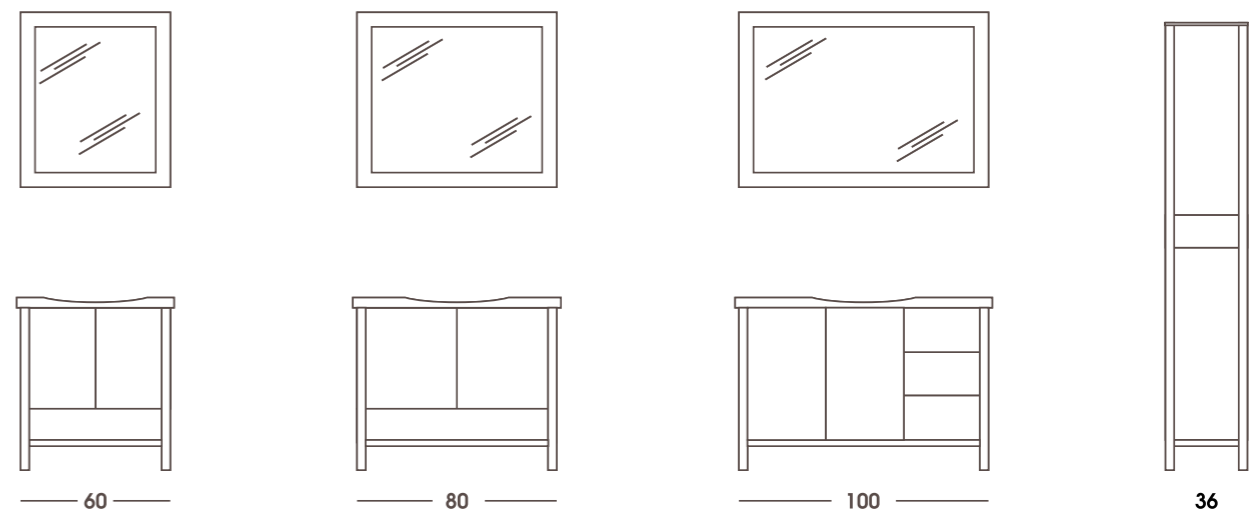

PRÍKLADY ROZMIESTNENIA

1. Skrinka pod umývadlo/dosku SENSEA Hnedá 100cm | Vysoká skrinka SENSEA Hnedá 36cm | Nábytkové umývadlo IRIS 100cm | Zrkadlo SENSEA Hnedá 100cm
2. Skrinka pod umývadlo/dosku SENSEA Stará biela 80cm | Vysoká skrinka SENSEA Stará biela 36cm | Nábytkové umývadlo IRIS 80cm | Zrkadlo SENSEA Stará biela 80cm
3. Skrinka pod umývadlo/dosku SENSEA Stará sivá 60cm | Vysoká skrinka SENSEA Stará sivá 36cm | Nábytkové umývadlo IRIS 60cm | Zrkadlo SENSEA Stará sivá 60cm

+ Nábytkové umývadlá MAYLA, ELLO a IRIS

Skombinujte si skrinky pod umývadlo SENSEA s umývadlami MAYLA, ELLO a IRIS zo strany 142-144. Pri výbere sa poraďte so svojim predajcom.