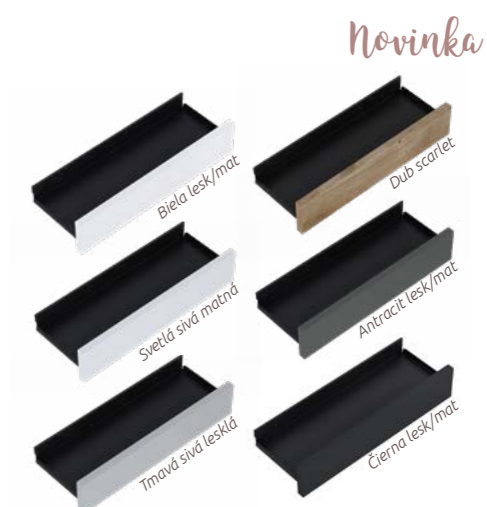

Univerzálna vysoká skrinka so zrkadlom 40cm

43 x 150 x 23,9 cm  
skrinka so zrkadlom na dverách, biela lesklá,  
1x dvierka, 5x vonkajšie pevné poličky,  
vnútro: 4x sklenené výškovo nastaviteľné poličky, 2x pevné poličky  
Doplňky a dekorácie nie sú súčasťou produktu.  
Kód: LN6463  
179 €