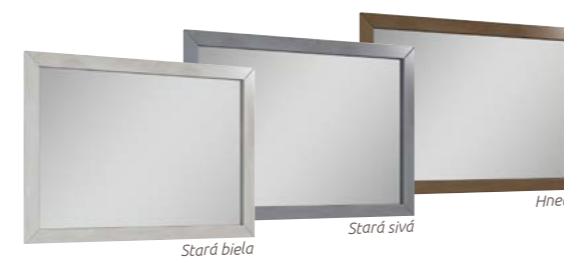

Zrkadlo **SENSEA** 100cm

100 x 70 cm

zrkadlo v ráme z masívneho dubového dreva

Farba	Kód	Cena
Stará biela	LN6398	249 €
Stará sivá	LN6399	249 €
Hnedá	LN6400	249 €