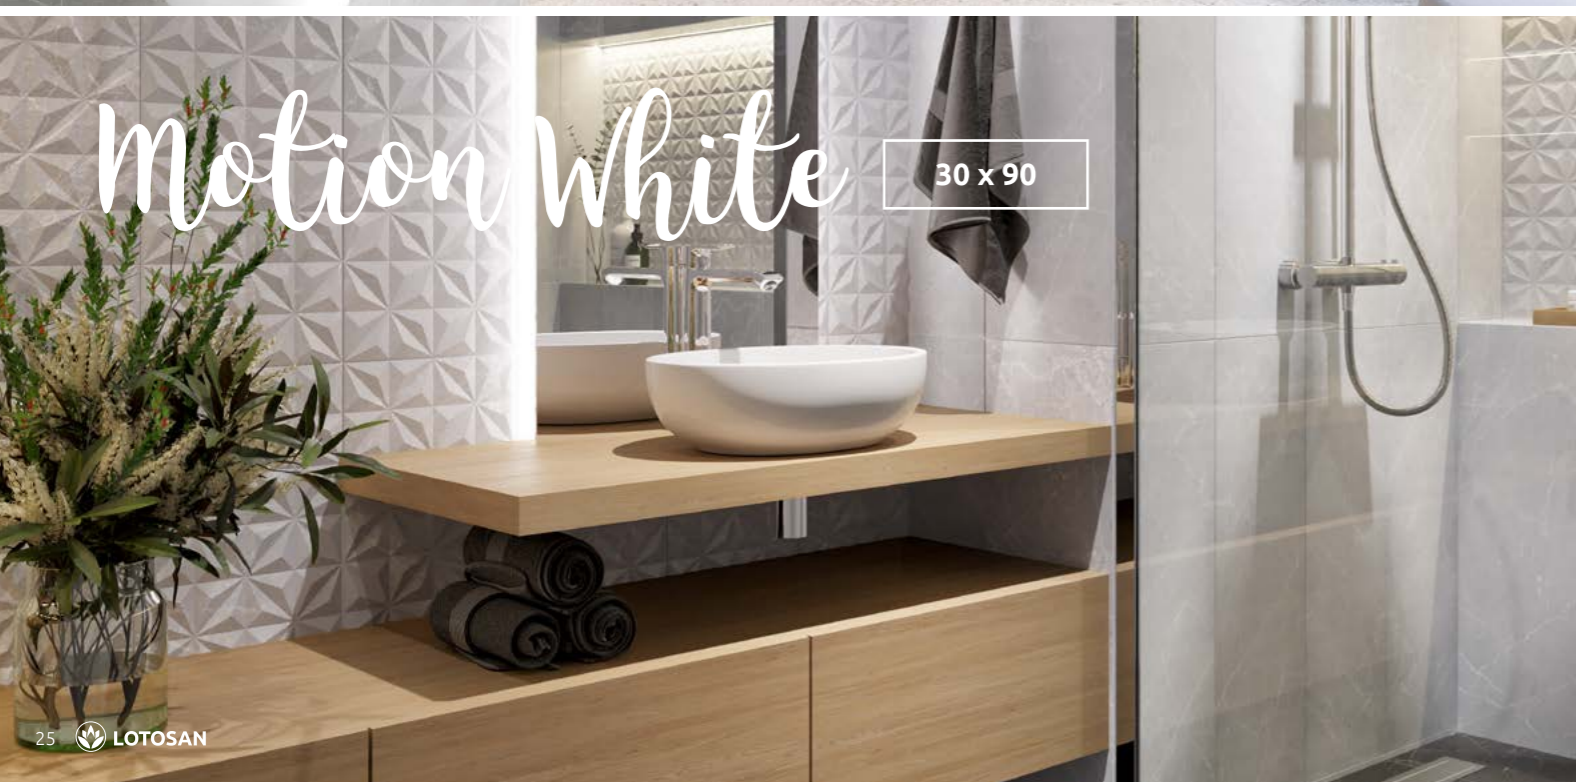

Motion White

30 x 90

Obklad **MOTION White**
matný, rektifikovaný, tonalita V2
📦 29,5 x 89 x 1 cm
📦 1,05 m² | 4 ks
🛒 Kód: OL065001
32,90 € / m²