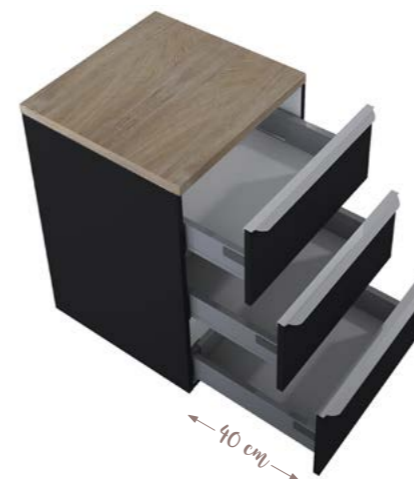

KÚPEĽŇOVÝ NÁBYTOK

Calta

Vstavaný kôš na prádlo
Unesie až 20kg prádla pri plnom výsuve

KÚPEĽŇOVÝ NÁBYTOK Calta

- ✓ korpus a predná časť vyrobená z 16 mm MDF dosky
- ✓ kovové úchyty vo farbe chróm a možnosť doobjednať úchyty v zlatej a čiernej farbe
- ✓ plne výsuvné zásuvky so Soft Close systémom a závesy s pozvoľným dovieraním
- ✓ odporúčaná výška montáže skriniek CALTA je 10 cm od podlahy
- ✓ **NOVINKA** kúpeľňový nábytok vo farbe **čierna matná**
- ✓ **NOVINKA** nové **LOTOSTONE** dosky pod umývadlo vhodné k sérii Calta

Pozvoľné dovieranie Soft Close
Pre dlhšiu životnosť dveriek a zásuviek

- ✓ skrinka je dodávaná štandardne s chrómovými úchytmí, **možnosť doobjednať úchyty** v zlatej a čiernej farbe
- ✓ kovové bočné steny zásuviek so **Soft Close** systémom zaručujú tiché a jemné dovieranie zásuvky

- ✓ **spodná zásuvka má výšku 44 cm** a je ideálna aj na uloženie vysokých čistiacich či toaletných potrieb
- ✓ **lakovaný povrch** predných častí skriniek sa ľahko udržiava čistý a chráni nábytok pred vlhkosťou

Vstavaný organizér
Pre dokonalý poriadok v kozmetike

- ✓ vrchná zásuvka má vstavaný základný organizér pre uloženie malých vecí, pre ešte viac prehľadu v zásuvke si môžete vybrať z **doplňkových extra organizérov** na str. 139

- ✓ kôš na prádlo v kontajneri Calta je **na robustných závesoch** s nosnosťou 20 kg a je plne výsuvný so systémom **pozvoľného dovierania Soft Close**

Nové farebné prevedenie
Rozšírená ponuka