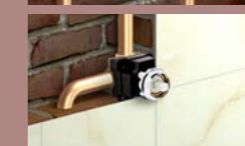

Nanesenie omietky a pokládka obkladu.