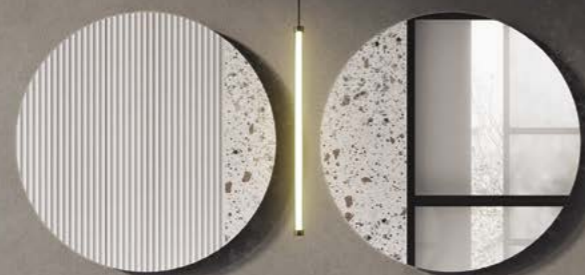

Skrinka pod umývadlo alebo Skrinka pod dosku?

Skrinky pod umývadlo / dosku majú v prvej zásuvke výrez na sifón, a teda je možné na ne namontovať nábytkové umývadlo alebo dosku a umývadlo na dosku. Skrinky pod dosku sú bez výrezu na sifón, sú teda ideálne na kombináciu len s doskou a umývadlom na dosku s použitím šetriaceho nábytkového sifónu.