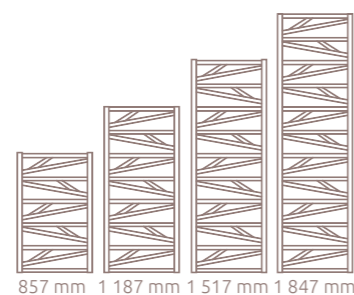

#3 PRIPOJENIE

	Názov pripojenia	Doplatok	Skratka v kóde
Štandardné	Dolné ľavá / pravá	bez doplatku	neuvádza sa
Doplňkové	D50 stredové	30 €	-D50-

Štandardné pripojenie Dolné ľavá / pravá

D50 pripojenie (stredové)

Nákresy výškových variánt: