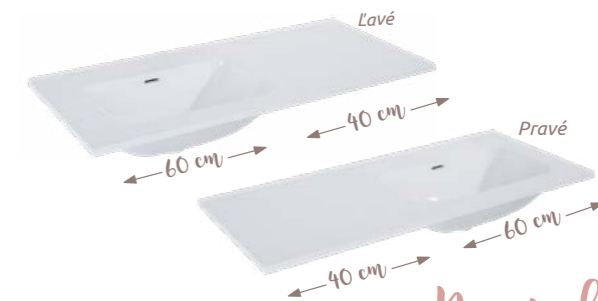

Nábytkové umývadlo asymetrické **MAYLA**
100,8 (60 + 40) x 1,8 x 46 cm
keramické, **bez otvoru na batériu**
Batéria nie je súčasťou produktu.

Variant	Kód	Cena
Ľavé	LK6036	199 €
Pravé	LK6035	199 €

Novinka