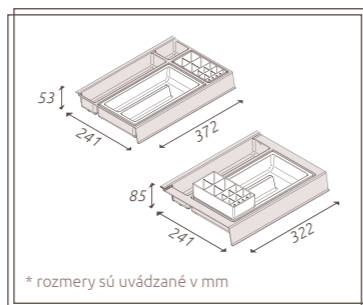

Doplňkový organizér do zásuvky **L**
vkladateľný / vyberateľný, ABS plast

Hĺbka	Kód	Cena
35 cm	LN7352	65 €
40 cm	LN7353	75 €