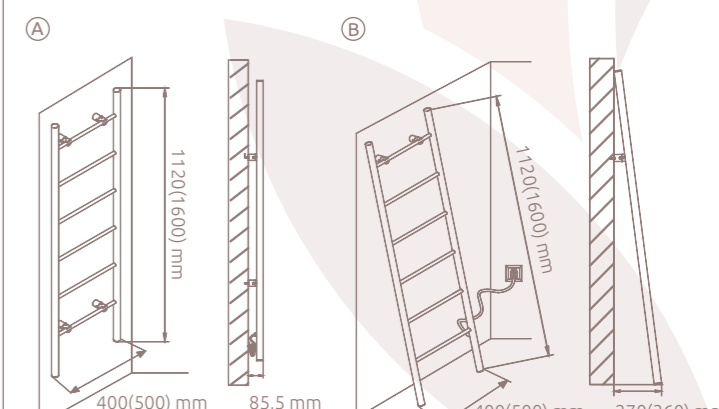

TVORBA KÓDU

Tvorba kódu nie je potrebná, všetky kódy sú uvedené v tabuľke.

Nákresy výškových variánt:

Hĺbka sušiaku (pohľad zhora):

Nákresy 2 možnosti inštalácie: