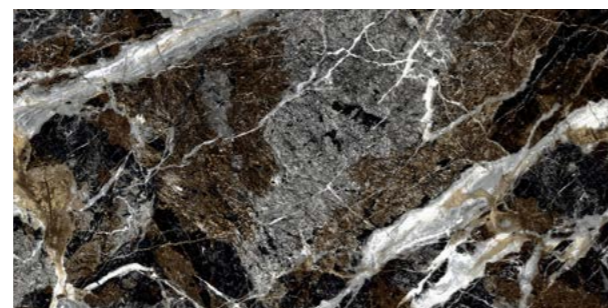

Séria EXTRA BLACK

Dlažba EXTRA BLACK

lesklá, rektifikovaná, mrazuvzdorná, gres, tonalita V2, PEI3

60 x 120 x 0,98 cm

1,44 m² | 2 ks

Kód: LC1000383

37,90 € / m²