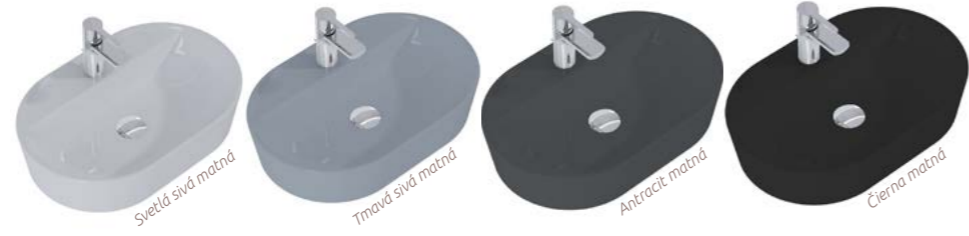

Farba	Kód	Cena
Svetlá sivá matná	LK5102	225 €
Tmavá sivá matná	LK5103	225 €
Antracit matná	LK5104	225 €
Čierna matná	LK5101	225 €