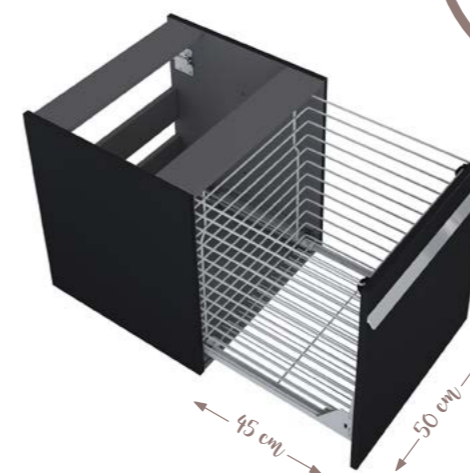

- ✓ kovové bočné steny zásuviek so **Soft Close systémom** zaručujú tiché a jemné dovieranie zásuvky
- ✓ **lakovaný povrch** predných častí skriniek sa ľahko udržiava čistý a chráni nábytok pred vlhkosťou

- ✓ **úchyty sú profilované v uhle 30°** a vďaka tomu sa zásuvky otvárajú skutočne pohodlne
- ✓ skrinka je dodávaná štandardne s chrómovými úchytmi, **možnosť doobjednať úchyty** v zlatej a čiernej farbe

Vstavaný
organizér

Pre dokonalý poriadok
v kozmetike