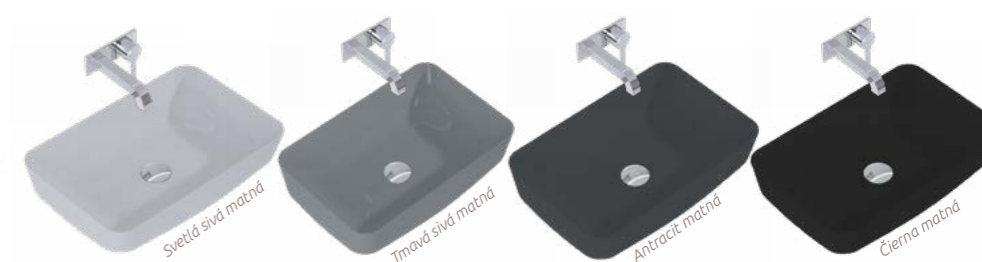

Farba	Kód	Cena
Světla siva matná	LK5292	179 €
Tmavá siva matná	LK5087	179 €
Antracit matná	LK5294	179 €
Čierna matná	LK5291	179 €

Umývadlo	Kód	Cena	Odtoková súprava	Materiál	Rozmer	Kód	Cena
Světla siva matná	LK5096	159 €	Světla siva matná	keramická	Ø 7 x 10 cm	LK7955	26 €
Tmavá siva matná	LK5097	159 €	Tmavá siva matná	keramická	Ø 7 x 10 cm	LK7956	26 €
Duna matná	LK6027	199 €	Duna matná	kovová	Ø 6,6 x 8,8 cm	LK8279	26 €
Ocean matná	LK6029	199 €	Ocean matná	kovová	Ø 6,6 x 8,8 cm	LK8281	26 €
Smaragd matná	LK6028	199 €	Smaragd matná	kovová	Ø 6,6 x 8,8 cm	LK8280	26 €
Antracit matná	LK5098	159 €	Antracit matná	keramická	Ø 7 x 10 cm	LK7957	26 €
Čierna matná	LK5058	159 €	Čierna matná	keramická	Ø 7 x 10 cm	LK7958	26 €

Batéria nie je súčasťou produktov.

Tip na kombináciu

Odporúčame kombinovať s LOTOSTONE doskami zo strany 150-152.

Umývadlá na dosku zo série **CHARMANT** sme doplnili novými farebnými prevedeniami.

K pôvodným farebným variantom *Biela lesklá*, *Světla siva matná*, *Tmavá siva matná*, *Antracit matná* a *Čierna matná* pribudli 3 nové farebné prevedenia *Duna matná*, *Ocean matná* a *Smaragd matná*, ktoré ladia s farebnými LOTOSTONE doskami pod umývadlo zo str. 150-152.

Pre lepšiu orientáciu nájdete vzorkovník farebných prevedení na strane 156.

Batéria nie je súčasťou produktov.