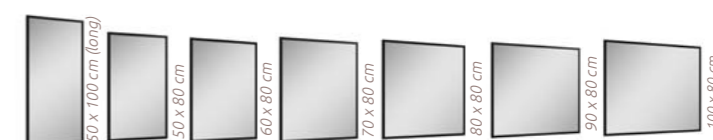

\* zrkadlo je otočiteľné

Tip na kombináciu

Kombinujte s hornými skrinkami  
Scarlet zo str. 86 alebo  
univerzálnym nábytkom  
zo str. 133-136.

120 x 80 cm

Zrkadlo v ráme **FRAME Čierna**  
hĺbka 1,9 cm

Rozmer	Kód	Cena
50 x 100 cm (long)	LN8411	<b>125 €</b>
50 x 80 cm	LN8408	<b>99 €</b>
60 x 80 cm	LN7581	<b>109 €</b>
70 x 80 cm	LN8409	<b>119 €</b>
80 x 80 cm	LN7582	<b>129 €</b>
90 x 80 cm	LN8410	<b>139 €</b>
100 x 80 cm*	LN7583	<b>149 €</b>
120 x 80 cm*	LN7584	<b>179 €</b>