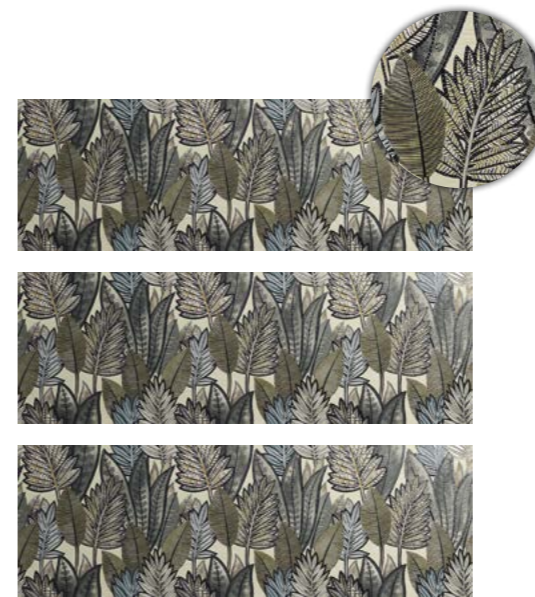

## Séria COOL

Dekor **COOL Leaf Winter**  
 štruktúrovaný, rektifikovaný, mrazuvzdorný, gres  
 30 x 90 x 0,8 cm  
 Kód: SP1000114  
**75,90 € / ks**

Dekor **COOL Leaf Autumn**  
 štruktúrovaný, rektifikovaný, mrazuvzdorný, gres  
 30 x 90 x 0,8 cm  
 Kód: SP1000113  
**75,90 € / ks**