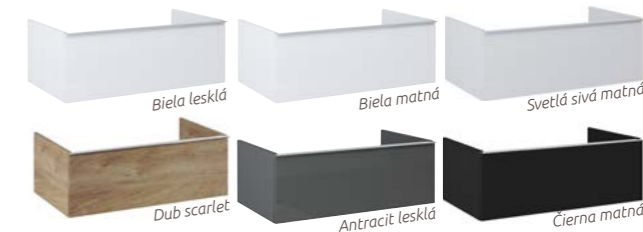

Skrinka pod dosku **SCARLET** 80cm

80 x 28,1 x 44,9 cm

1 zásuvka bez organizéra, **bez výrezu na sifón**,
kovový úchyt vo farbe chróm

Farba	Kód	Cena
Biela lesklá	LN6820	229 €
Biela matná	LN7604	259 €
Dub scarlet	LN7257	229 €
Svetlá sivá matná	LN7605	259 €
Antracit lesklá	LN6818	259 €
Čierna matná <i>Novinka</i>	LN8109	259 €