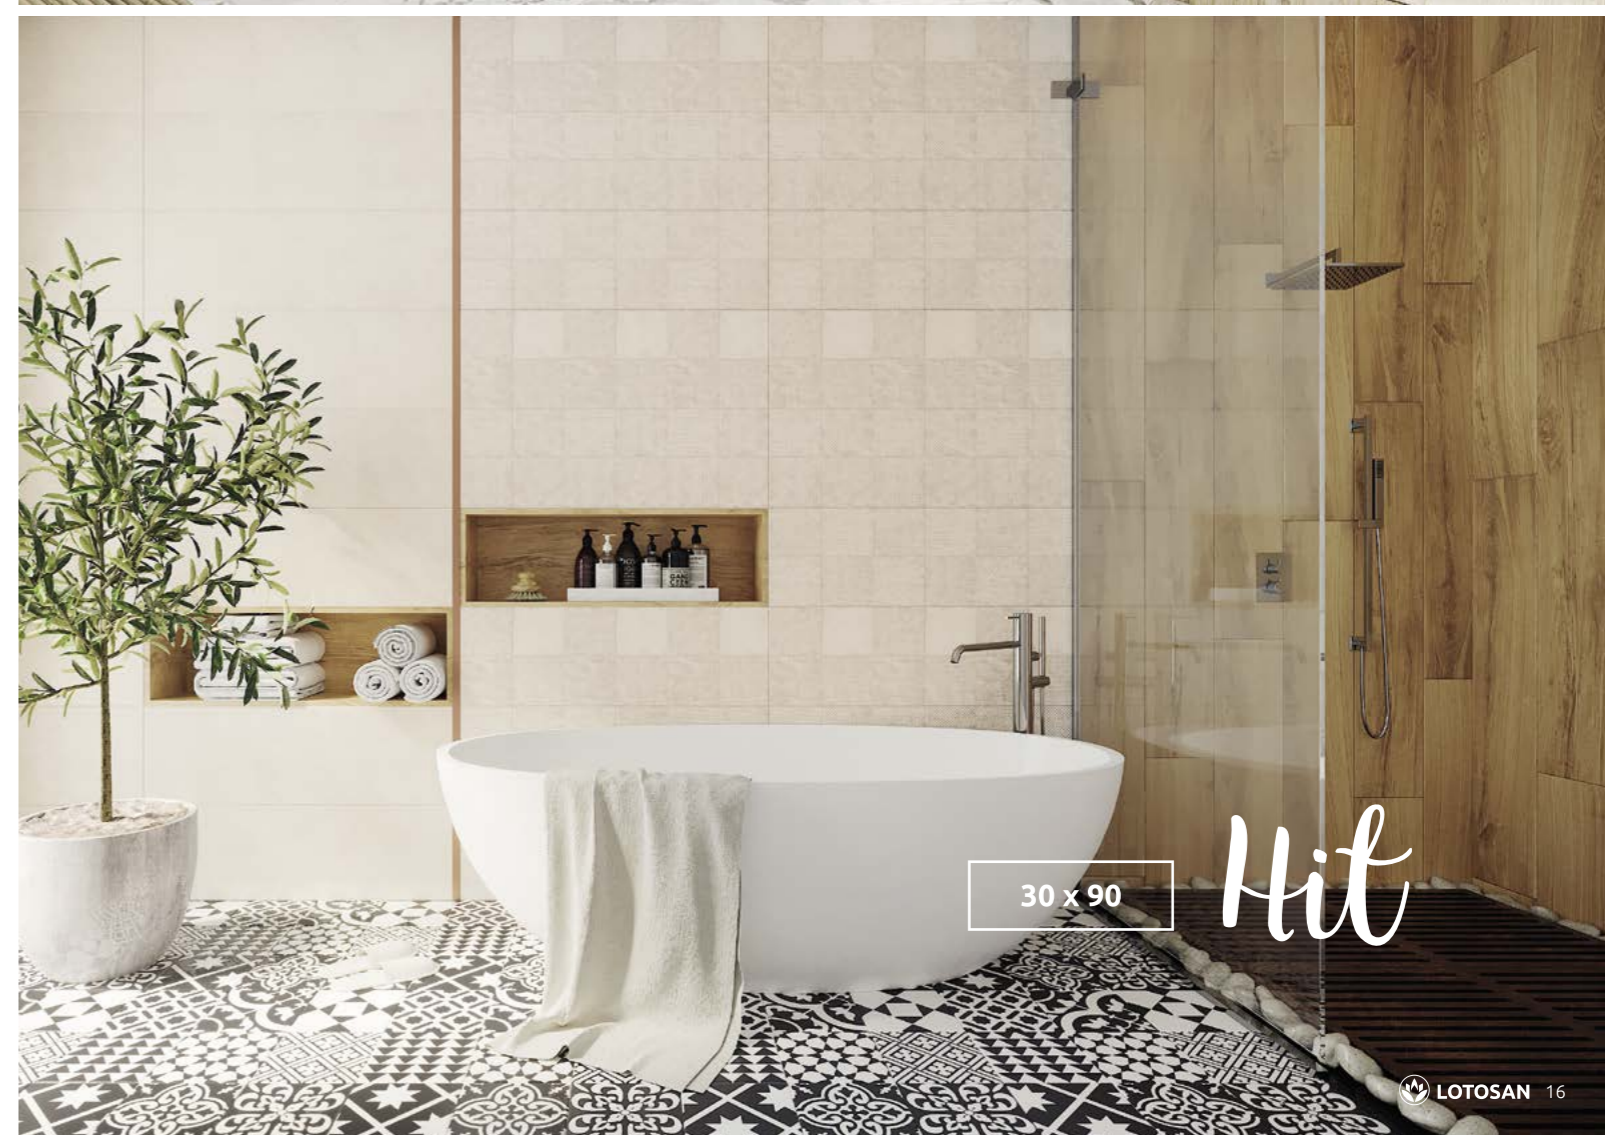

Séria HIT

Obklad **HIT Moon**
matný, rektifikovaný, tonalita V2
📏 29,5 x 90 x 1 cm
📦 1,59 m² | 6 ks
🛒 Kód: OC002001
42,90 € / m²

Obklad **HIT NUMME Moon**
matný, rektifikovaný, tonalita V2
📏 29,5 x 90 x 1 cm
📦 1,59 m² | 6 ks
🛒 Kód: OC002002
45,90 € / m²

Obklad **HIT Caramel**
matný, rektifikovaný, tonalita V2
📏 29,5 x 90 x 1 cm
📦 1,59 m² | 6 ks
🛒 Kód: OC002005
42,90 € / m²

Obklad **HIT NUMME Caramel**
matný, rektifikovaný, tonalita V2
📏 29,5 x 90 x 1 cm
📦 1,59 m² | 6 ks
🛒 Kód: OC002006
45,90 € / m²

Obklad **HIT Grey**
matný, rektifikovaný, tonalita V2
📏 29,5 x 90 x 1 cm
📦 1,59 m² | 6 ks
🛒 Kód: OC002003
42,90 € / m²

Obklad **HIT NUMME Grey**
matný, rektifikovaný, tonalita V2
📏 29,5 x 90 x 1 cm
📦 1,59 m² | 6 ks
🛒 Kód: OC002004
45,90 € / m²

Rektifikácia
Obklady a dlažby s vysokou presnosťou hrán

Hit

30 x 90