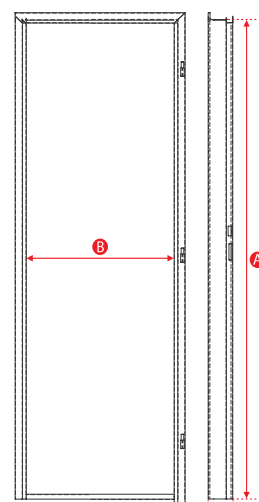

Stavebná výška A	Vnútorná šírka B	Šírka profilu C = 115 mm	Šírka profilu C = 160 mm
1970 mm	600 mm	27,99	34,59
1970 mm	700 mm	28,49	35,99
1970 mm	800 mm	28,79	36,89
1970 mm	900 mm	29,49	37,99

BETÓNOVÝ SVET STOVA