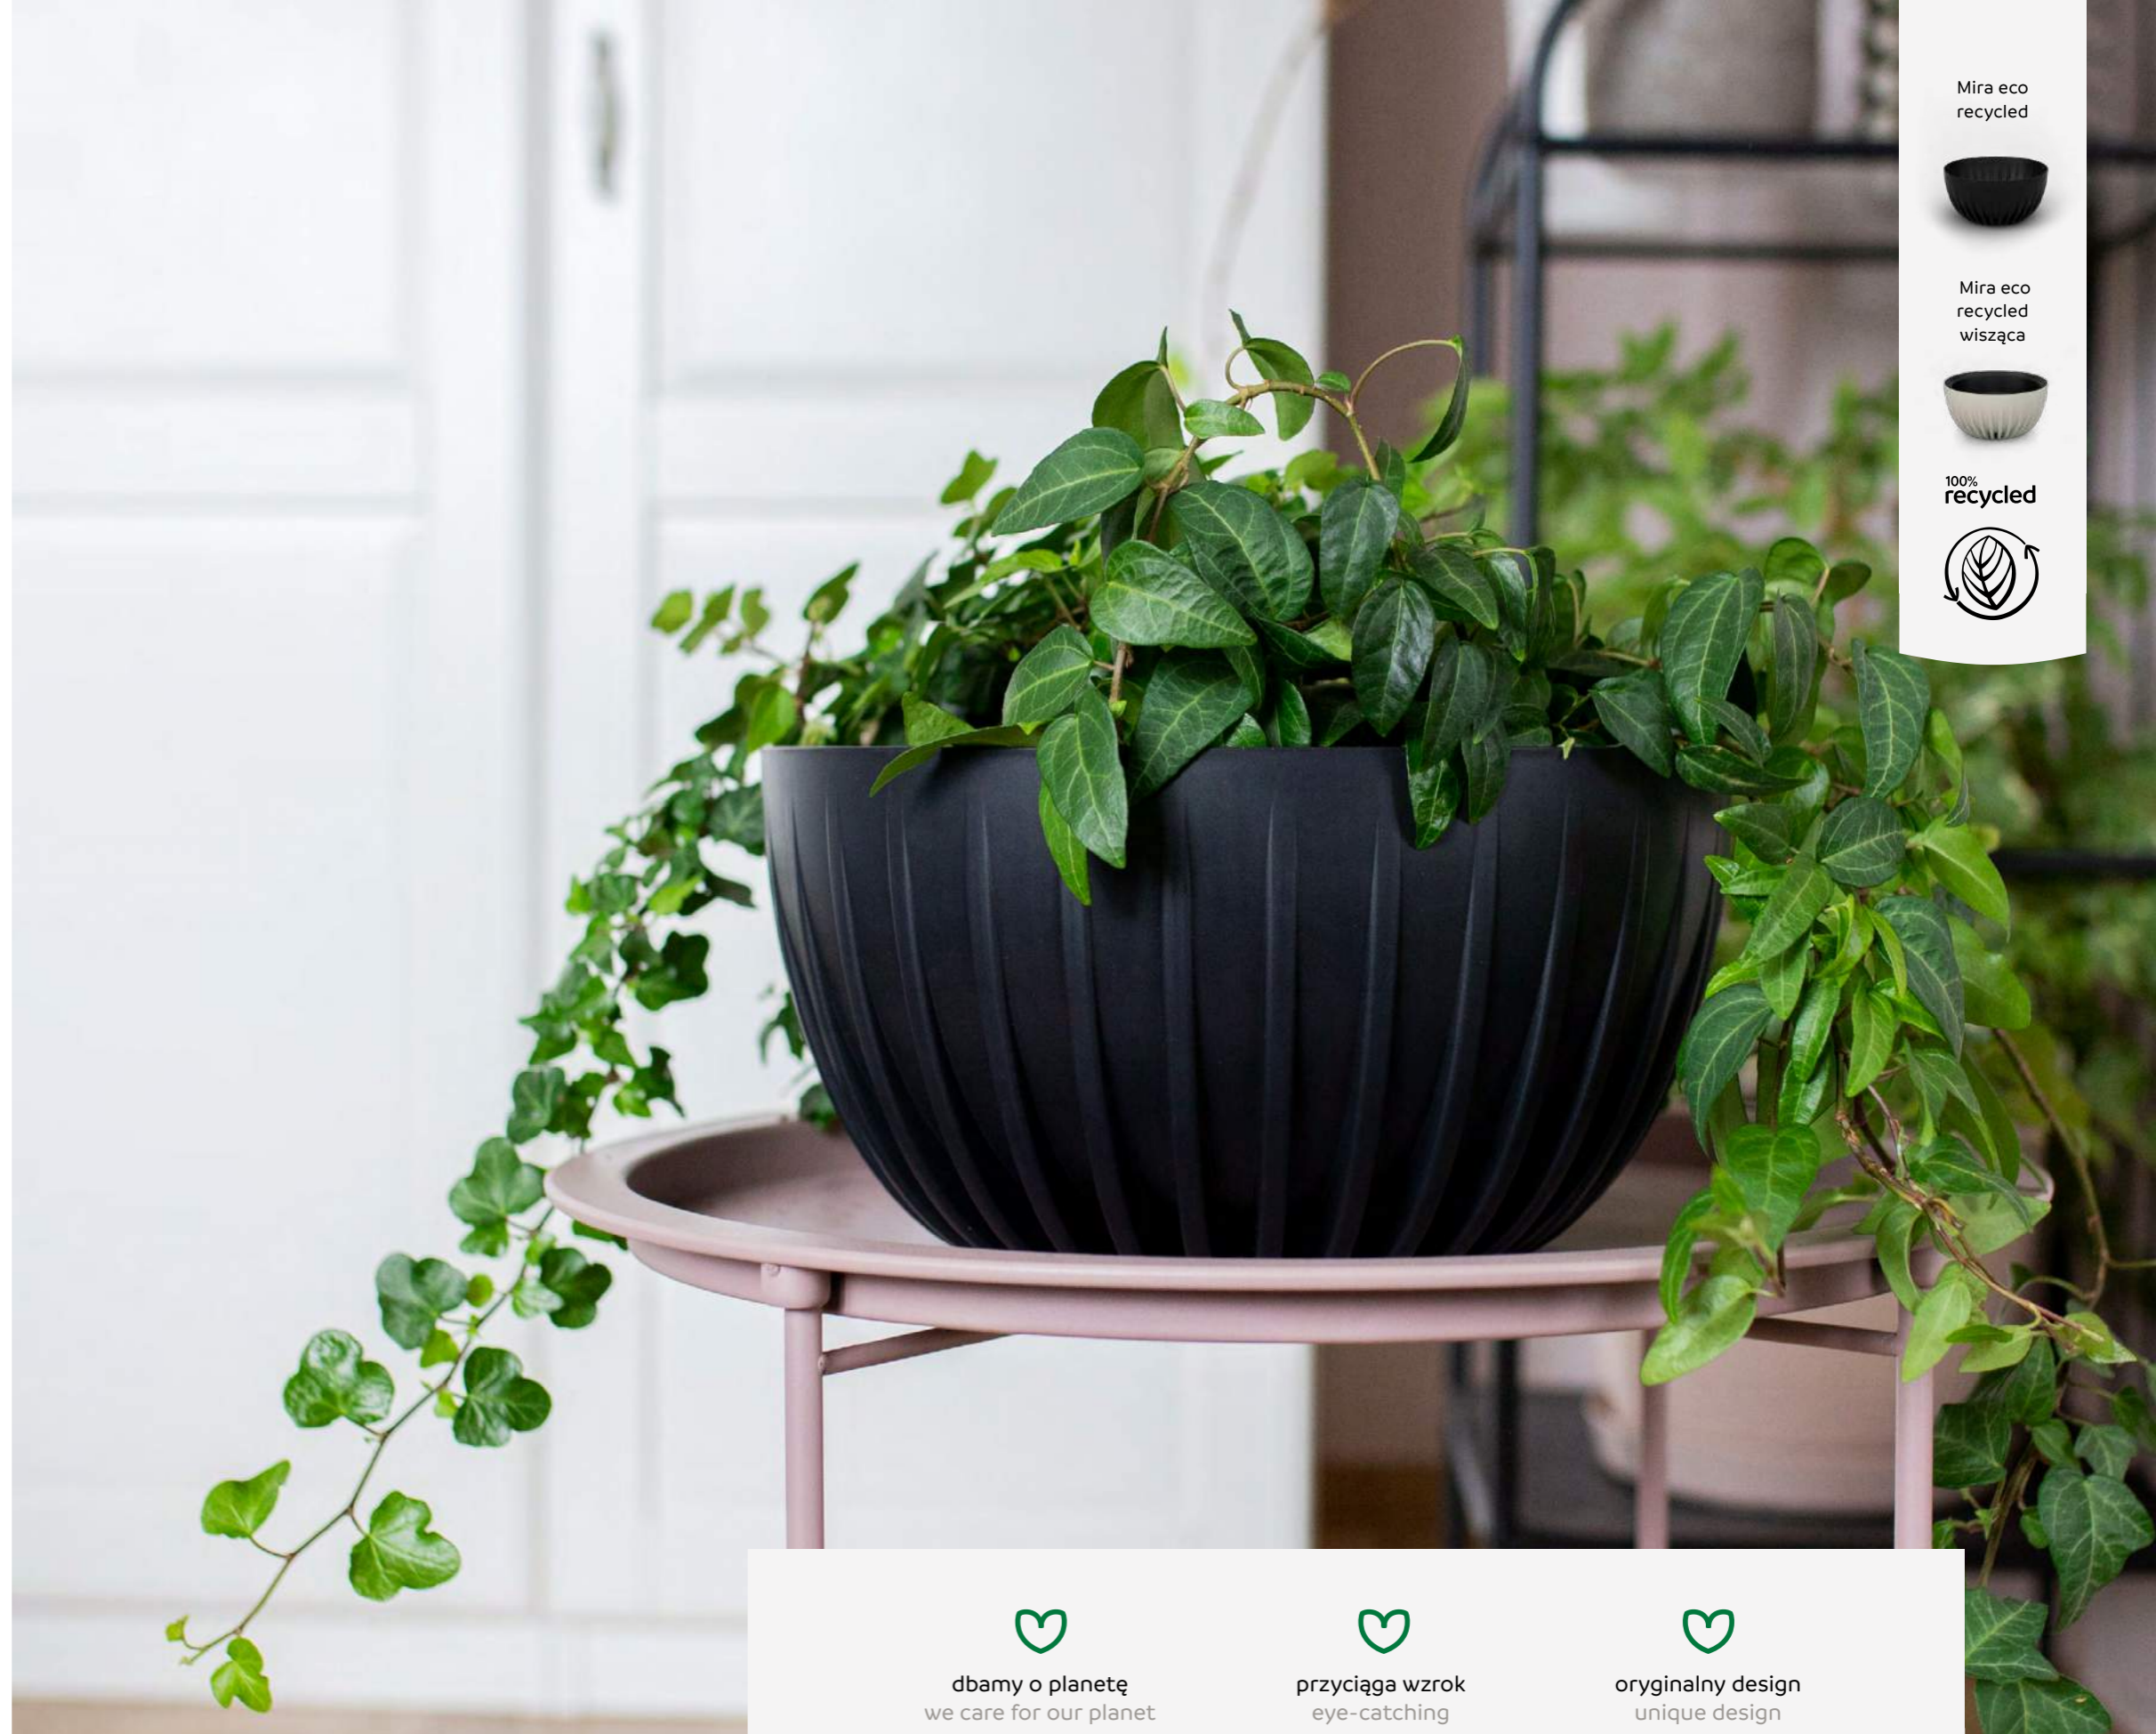

MISA/BOWL/SCHALE/BOL/МИСА

Mira eco recycled

nowy produkt! new product!

Art.					
917	240	236	140	3,6	5
918	300	298	156	6,3	5

new! new! new!

MISA WISZĄCA/HANGING BOWL/HÄNGENDE SCHALE/
BOL SUSPENDU/ПОДВЕСНАЯ ЧАША

Mira eco recycled wisząca

nowy produkt! new product!

/hanging

Art.					
976	240	236	140	3,3	5
977	300	298	156	5,7	5

new! new! new!

Faktura powierzchni

Surface design

Mira eco recycled

Mira eco recycled wisząca

100% recycled

dbamy o planetę
we care for our planet

przyciąga wzrok
eye-catching

oryginalny design
unique design