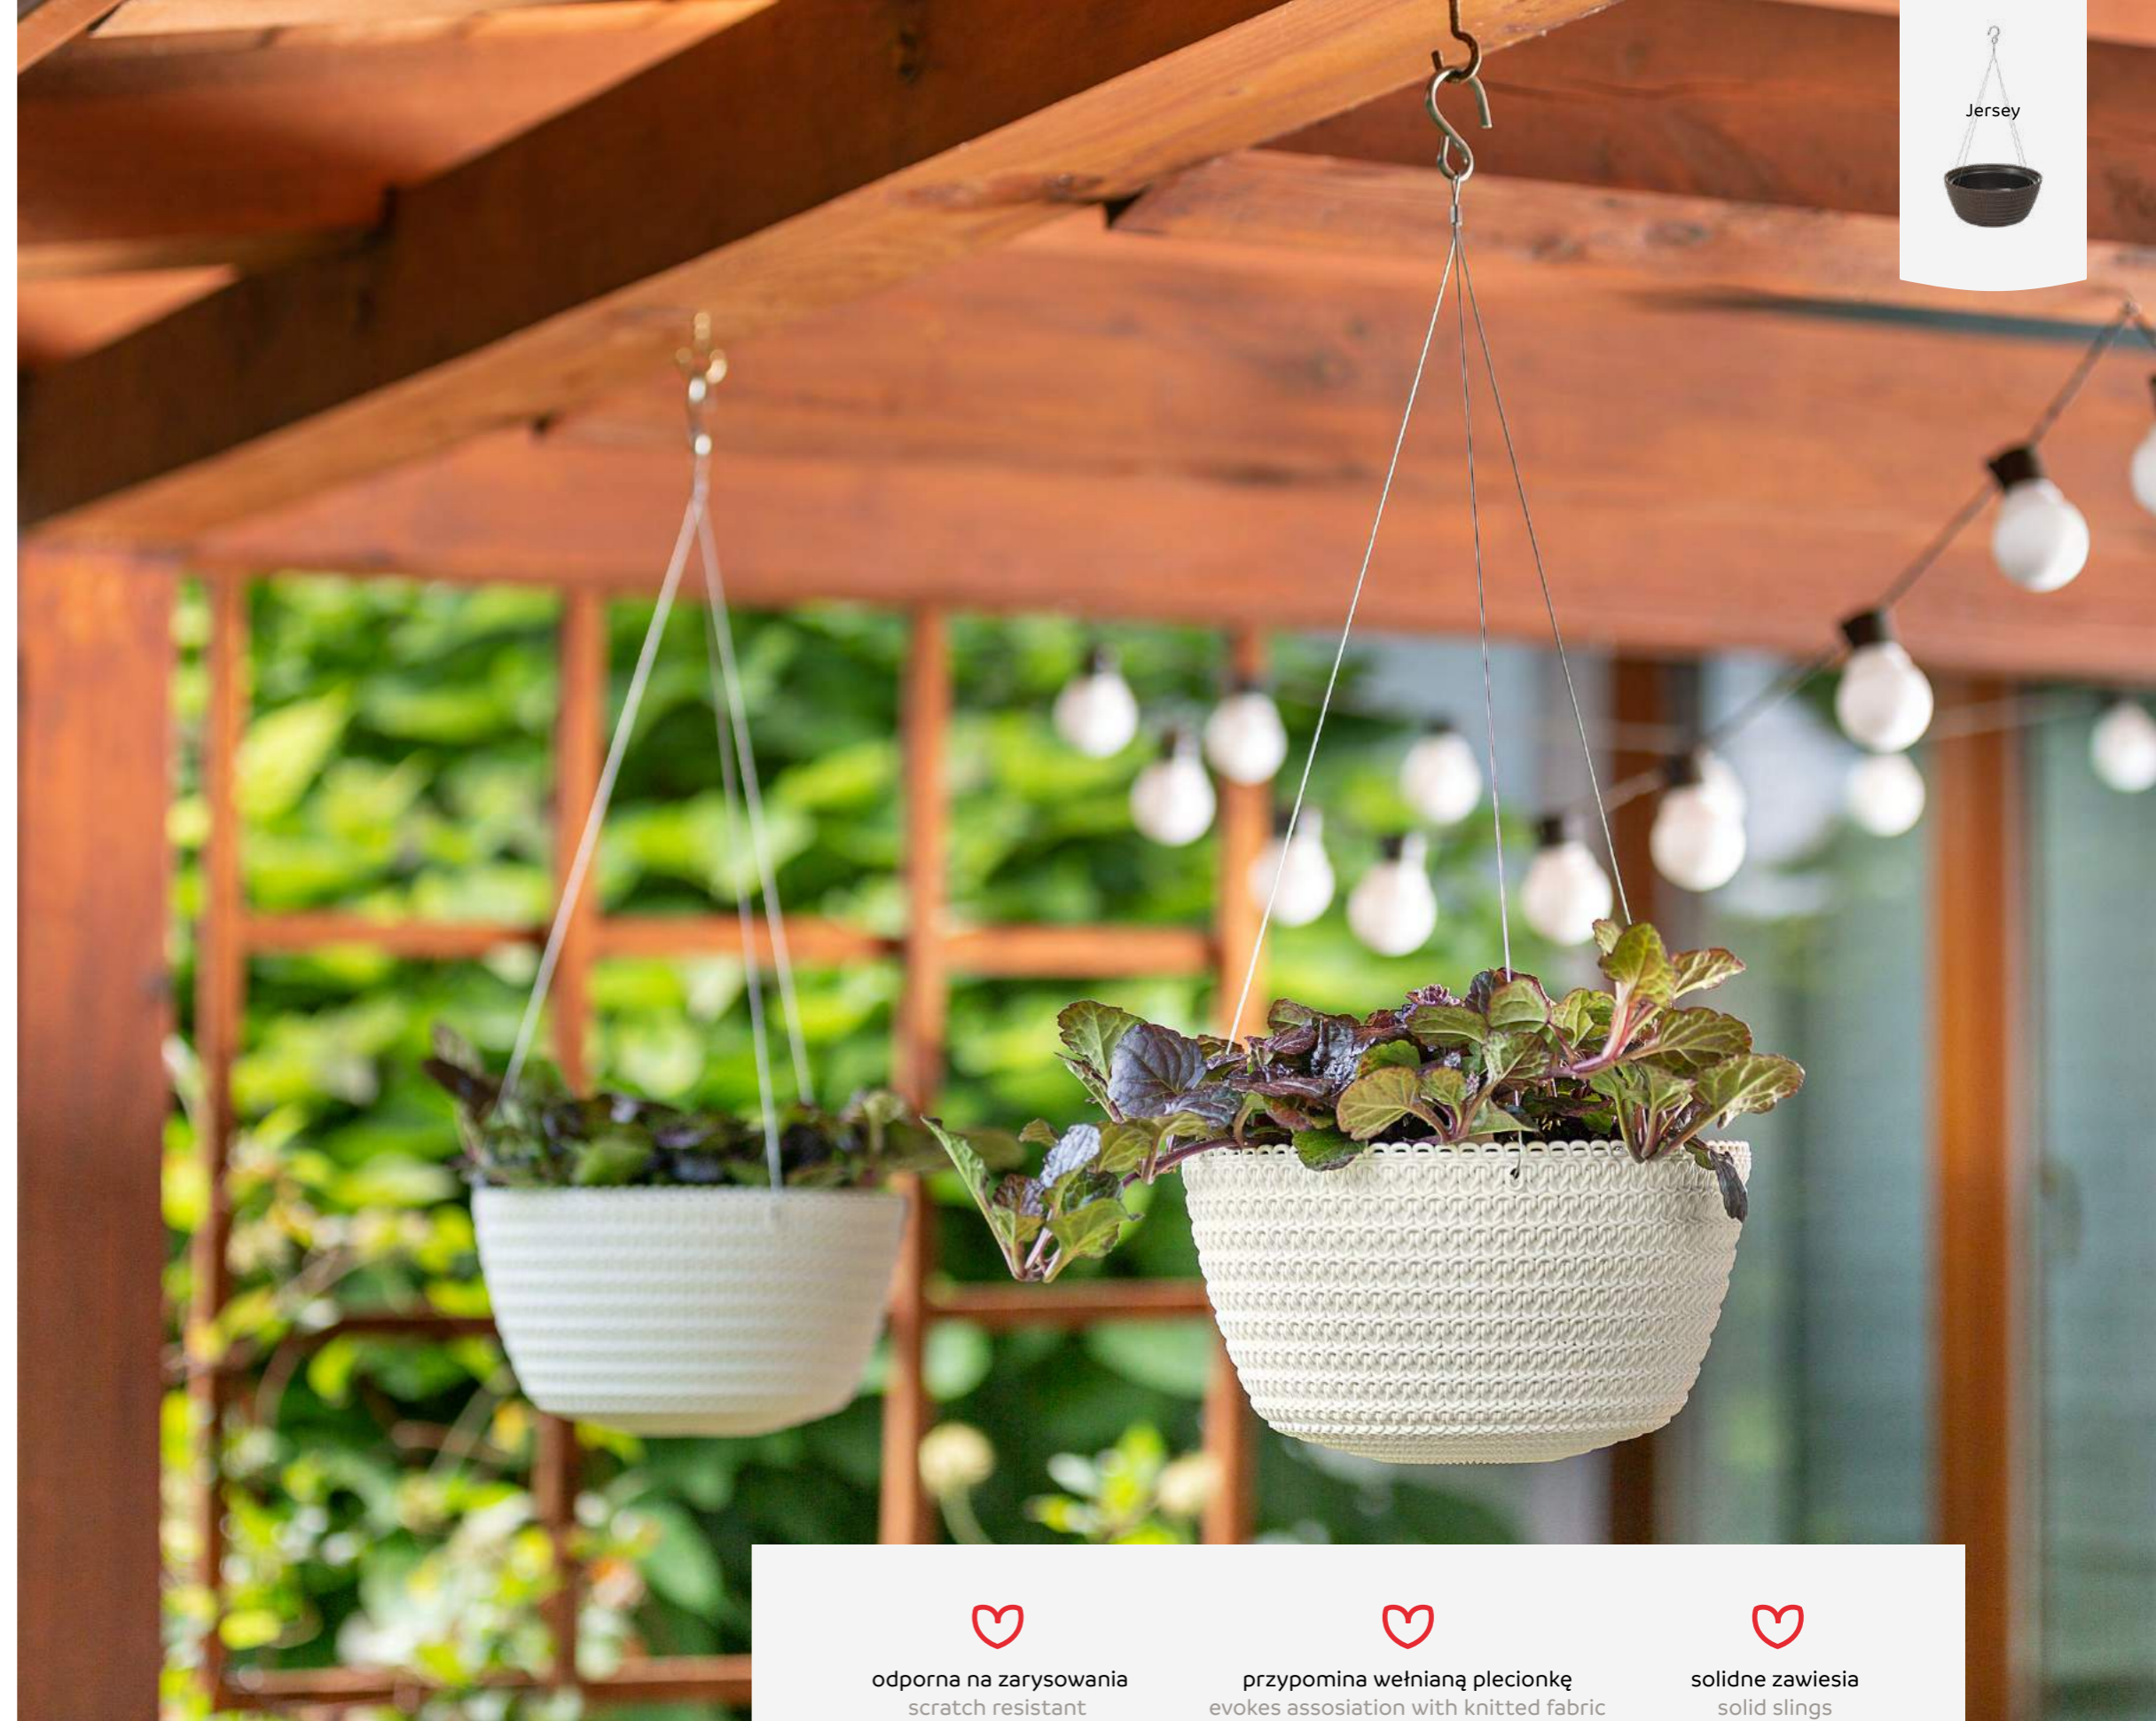

MISA WISZĄCA/HANGING BOWL/HÄNGENDE SCHALE/
BOL SUSPENDU/ПОДВЕСНАЯ ЧАША

Jersey

Art.					
788	240	239	132	2,5	5
789	300	300	146	5,1	5

4w1

4in1set

Faktura powierzchni

Surface design

Zobacz

See

Jersey

Jersey

odporna na zarysowania
scratch resistant

przypomina wełnianą plecionkę
evokes association with knitted fabric

solidne zawieszki
solid slings