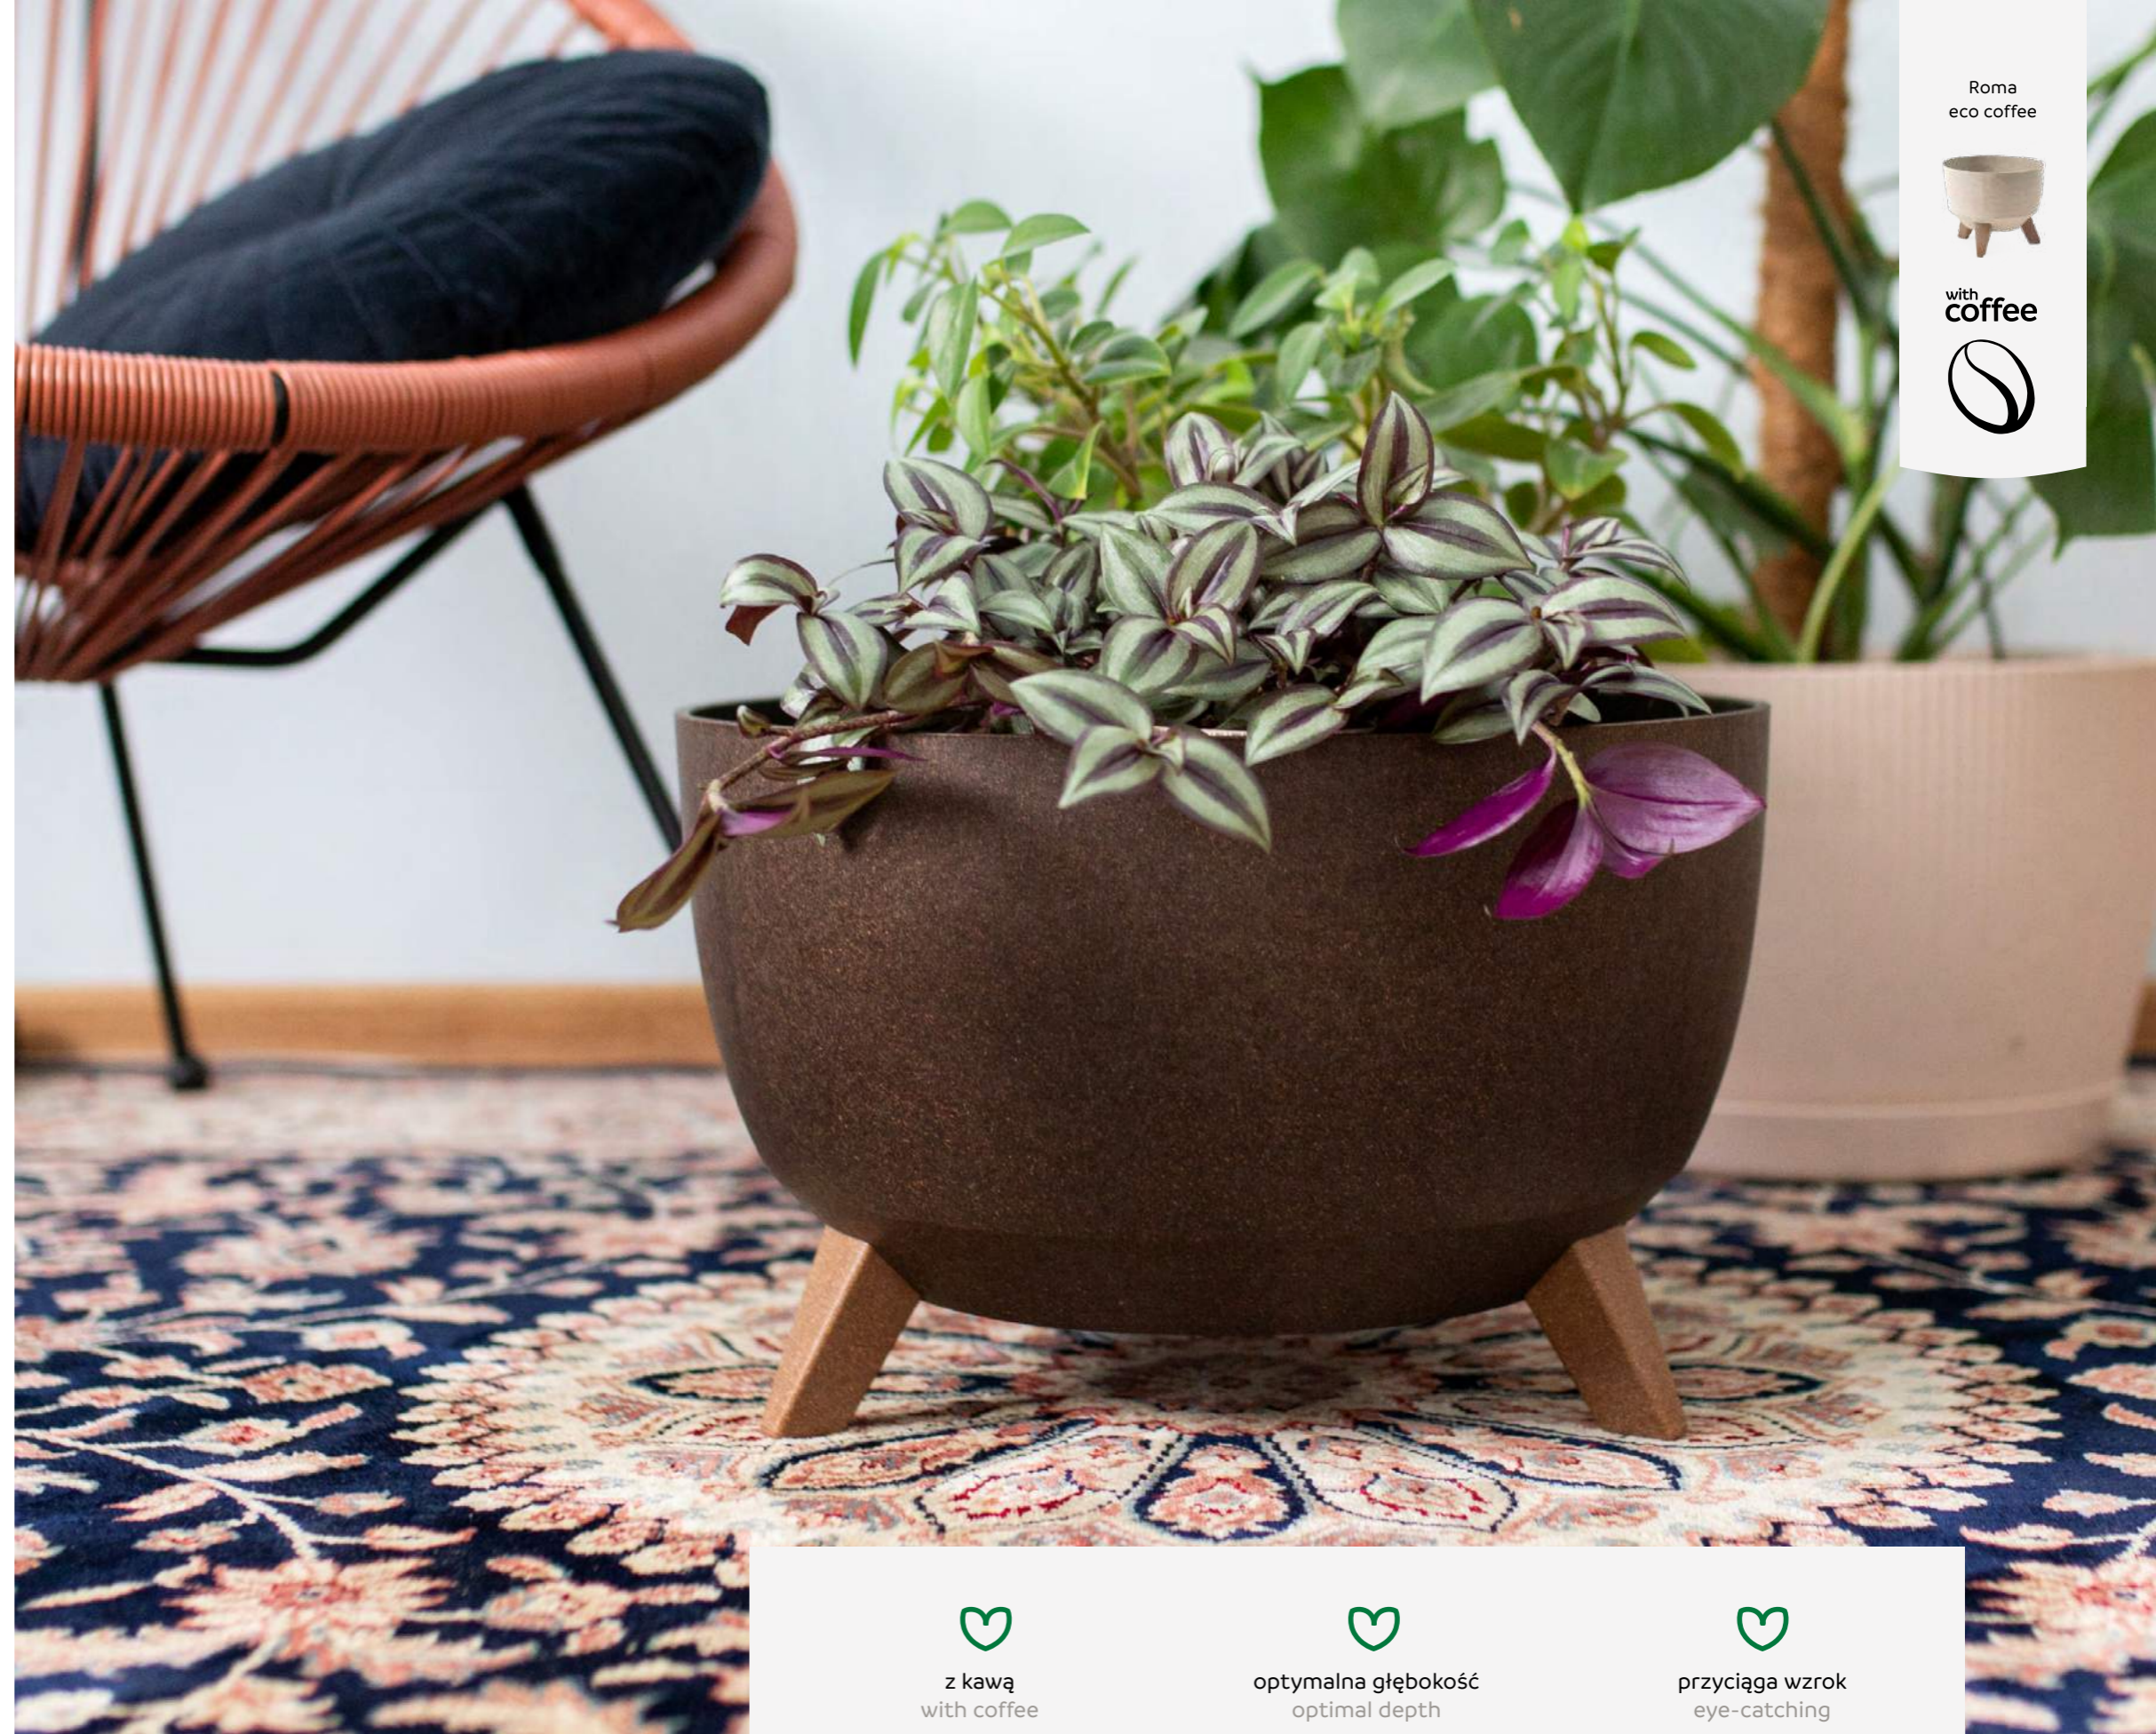

Roma eco coffee

nowy produkt! new product!

Art.							
944	240	240			150	5,1	5
945	290	290			183	9,3	5
946	330	330			185	12,4	5
947	430		347	430	185	17,9	5
948	400	397			205	21	5
949	470	471			220	31,5	3

new! new!

4w1

4in1set

Faktura powierzchni

Surface design

Łatwy montaż

Easy assembly

Roma eco coffee

with coffee

z kawą
with coffee

optymalna głębokość
optimal depth

przyciąga wzrok
eye-catching