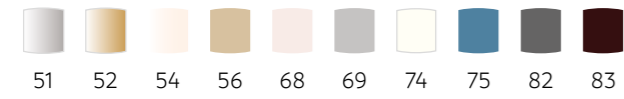

609	337	337	48	5