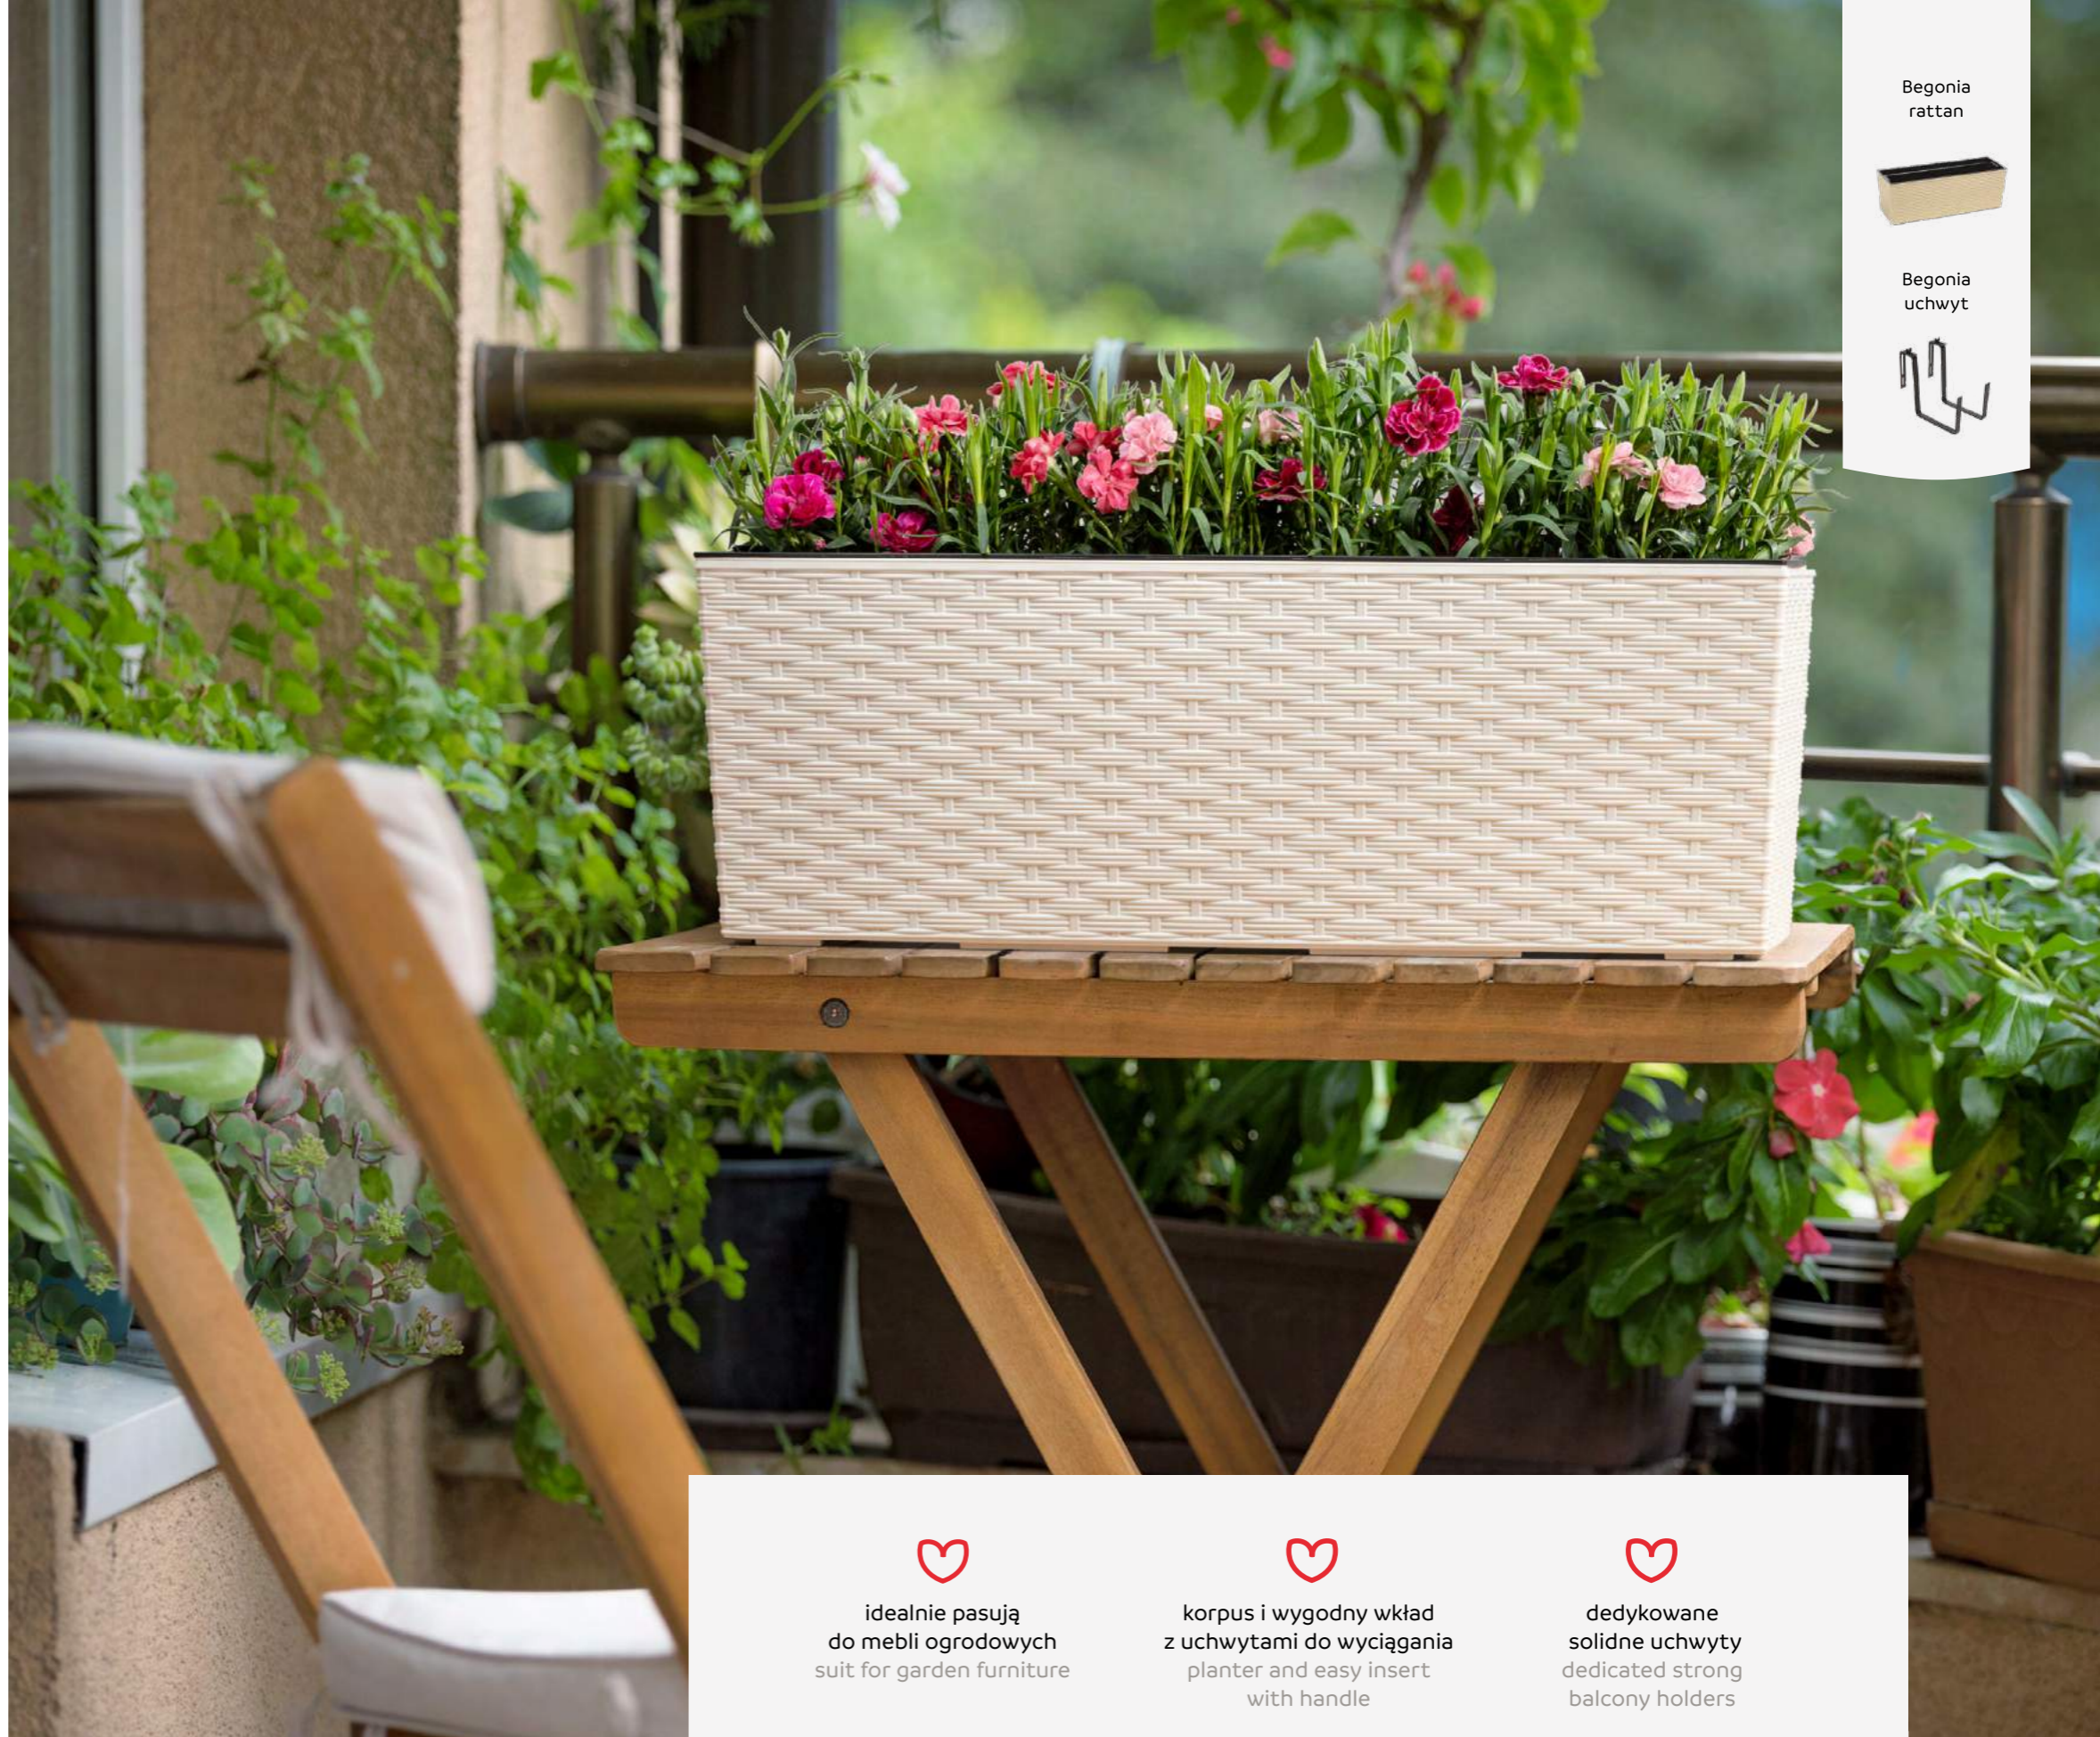

» str. 180

Begonia

Begonia
dłuto

Begonia rattan

Art.							
625	190	561	189	194	12	5	

04	05	50	74	83

Begonia uchwyt do kwietnika

Balcony box holder

art. 623

» str. 180

UCHWYT DO KWIETNIKA/BALCONY BOX HOLDER/BALKONKASTENHALTER/SUPPORT DE JARDINIÈRE/КРОНШТЕЙН (ДЕРЖАТЕЛЬ) БАЛКОННОГО ЯЩИКА

uchwyt Begonia

Art.	
623	20

04

Begonia rattan

Begonia uchwyt

idealnie pasują do mebli ogrodowych
suit for garden furniture

korpus i wygodny wkład z uchwytami do wyciągania
planter and easy insert with handle

dedykowane solidne uchwyty
dedicated strong balcony holders