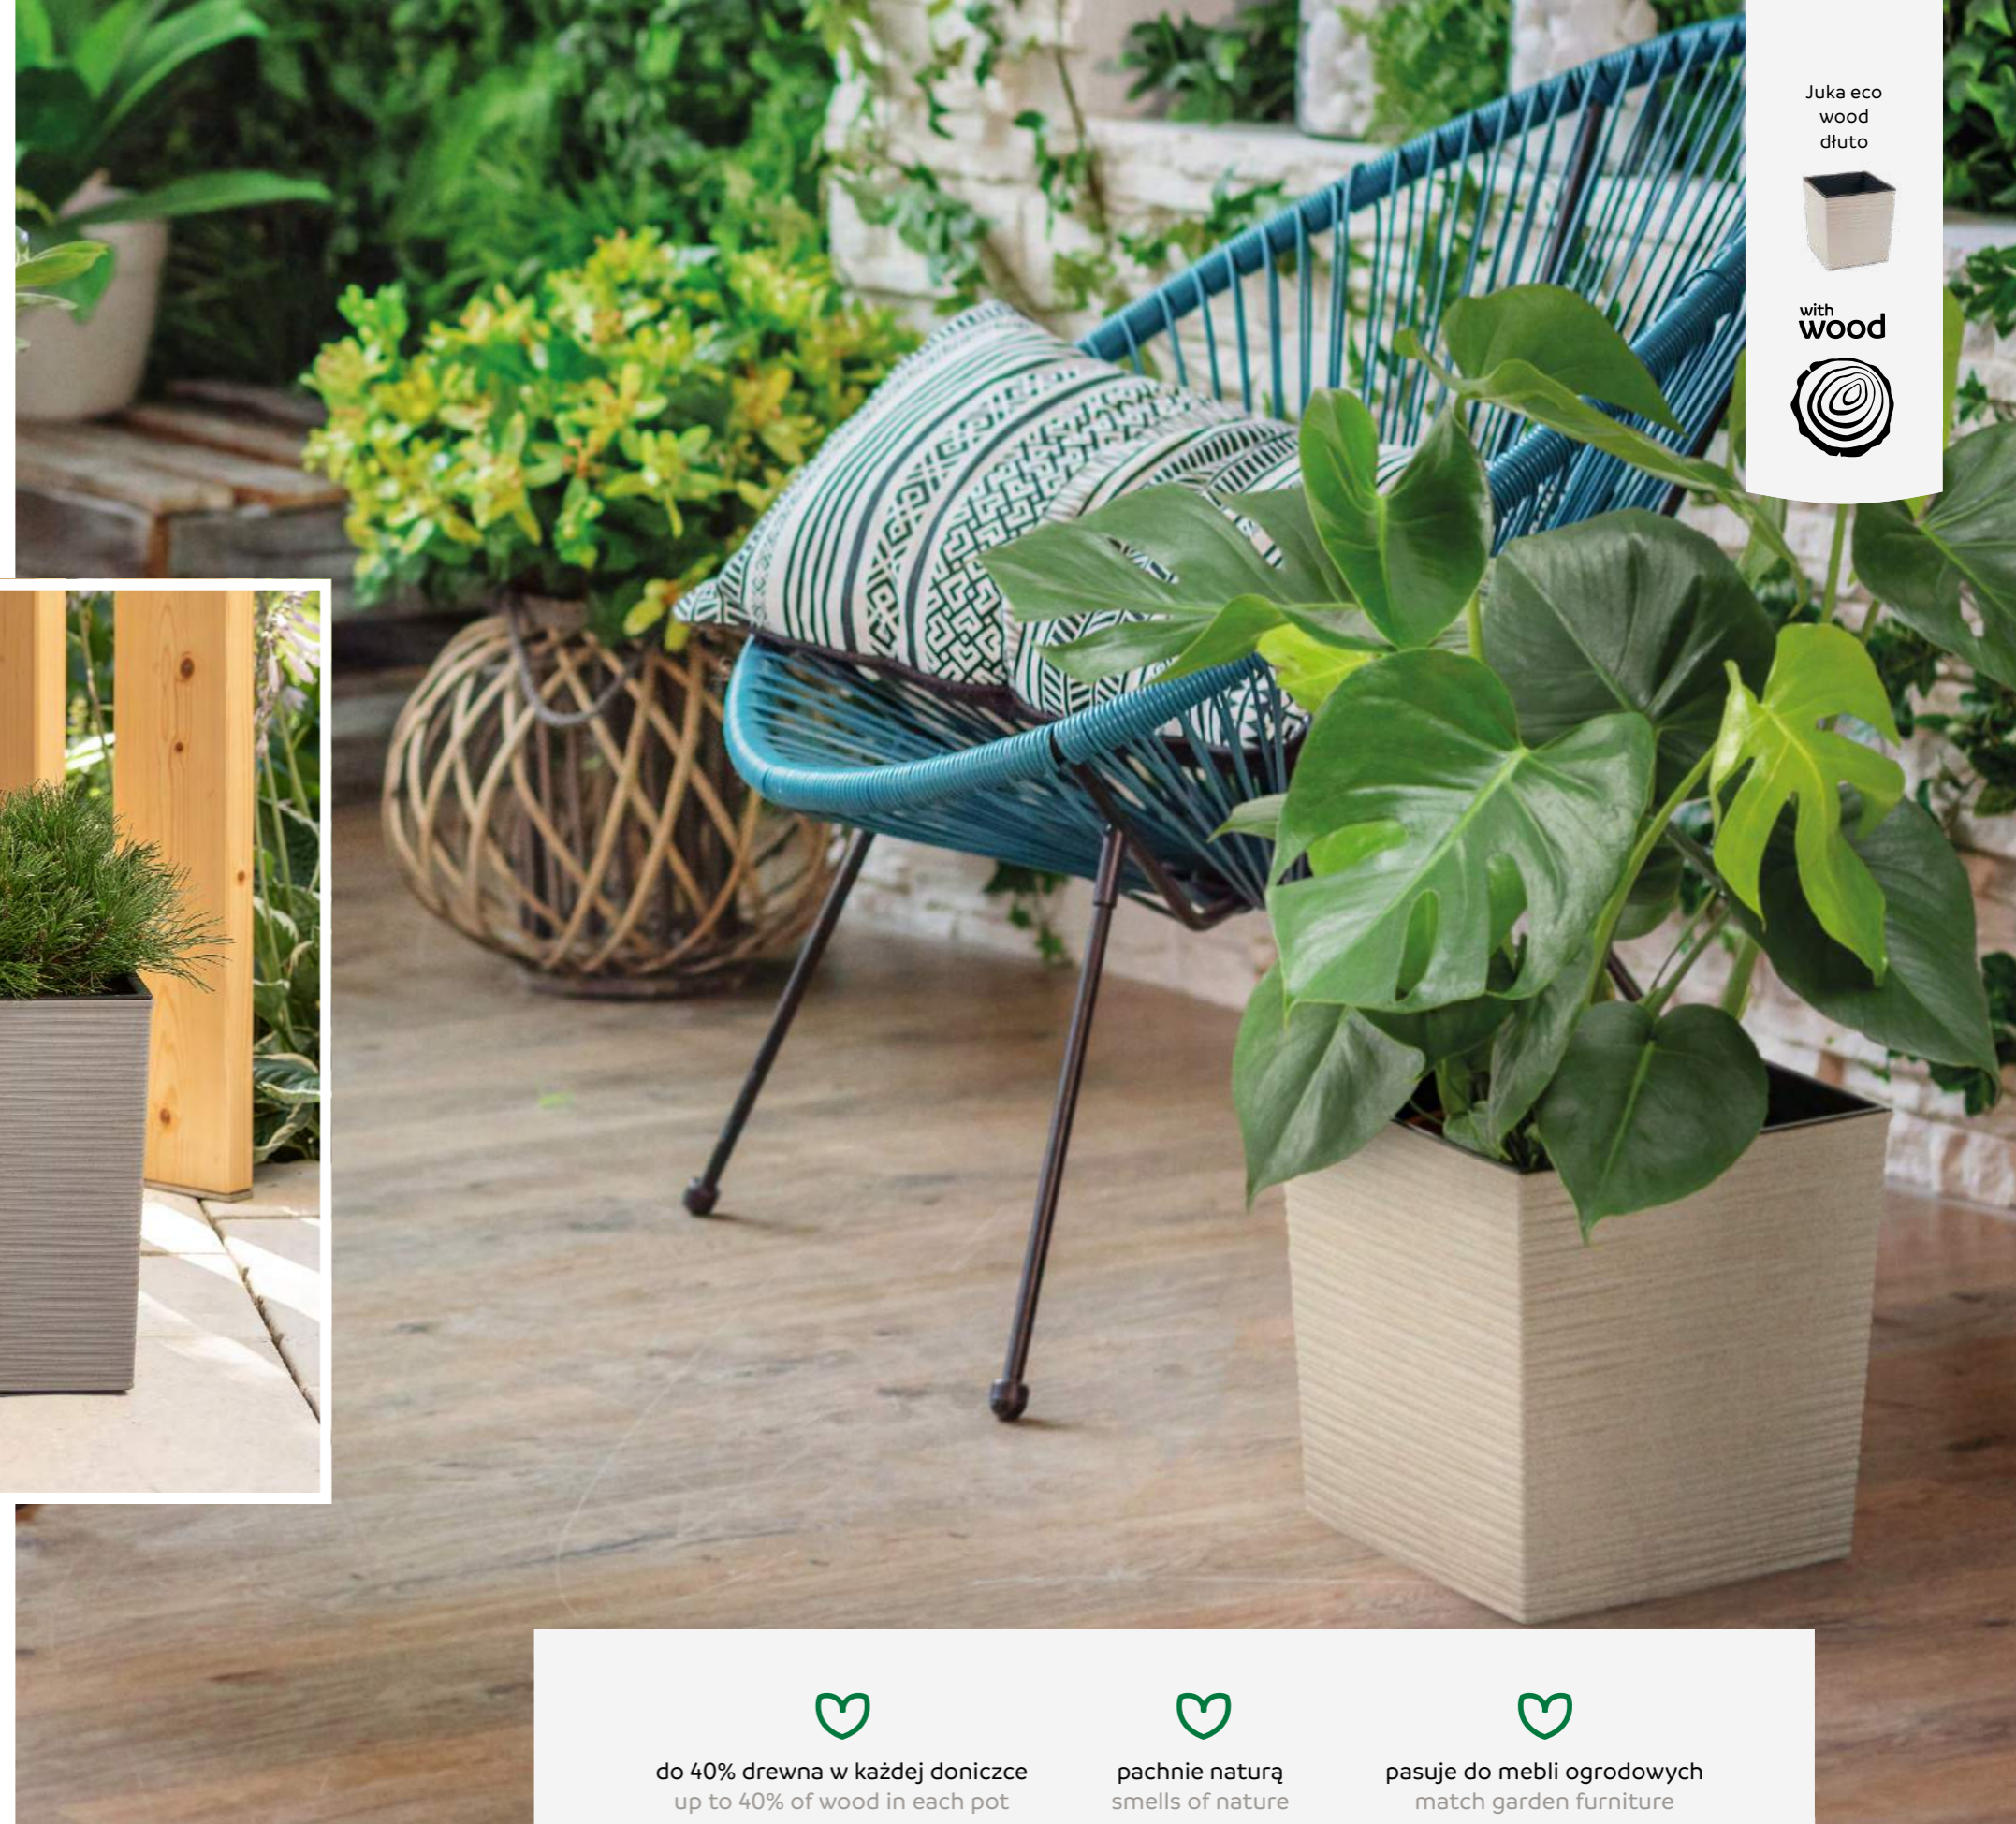

art. 837 + art. 679

art. 838 + art. 680

» str. 131

Juka eco wood dłuto

with Wood

do 40% drewna w każdej doniczce
up to 40% of wood in each pot

pachnie naturą
smells of nature

pasuje do mebli ogrodowych
match garden furniture