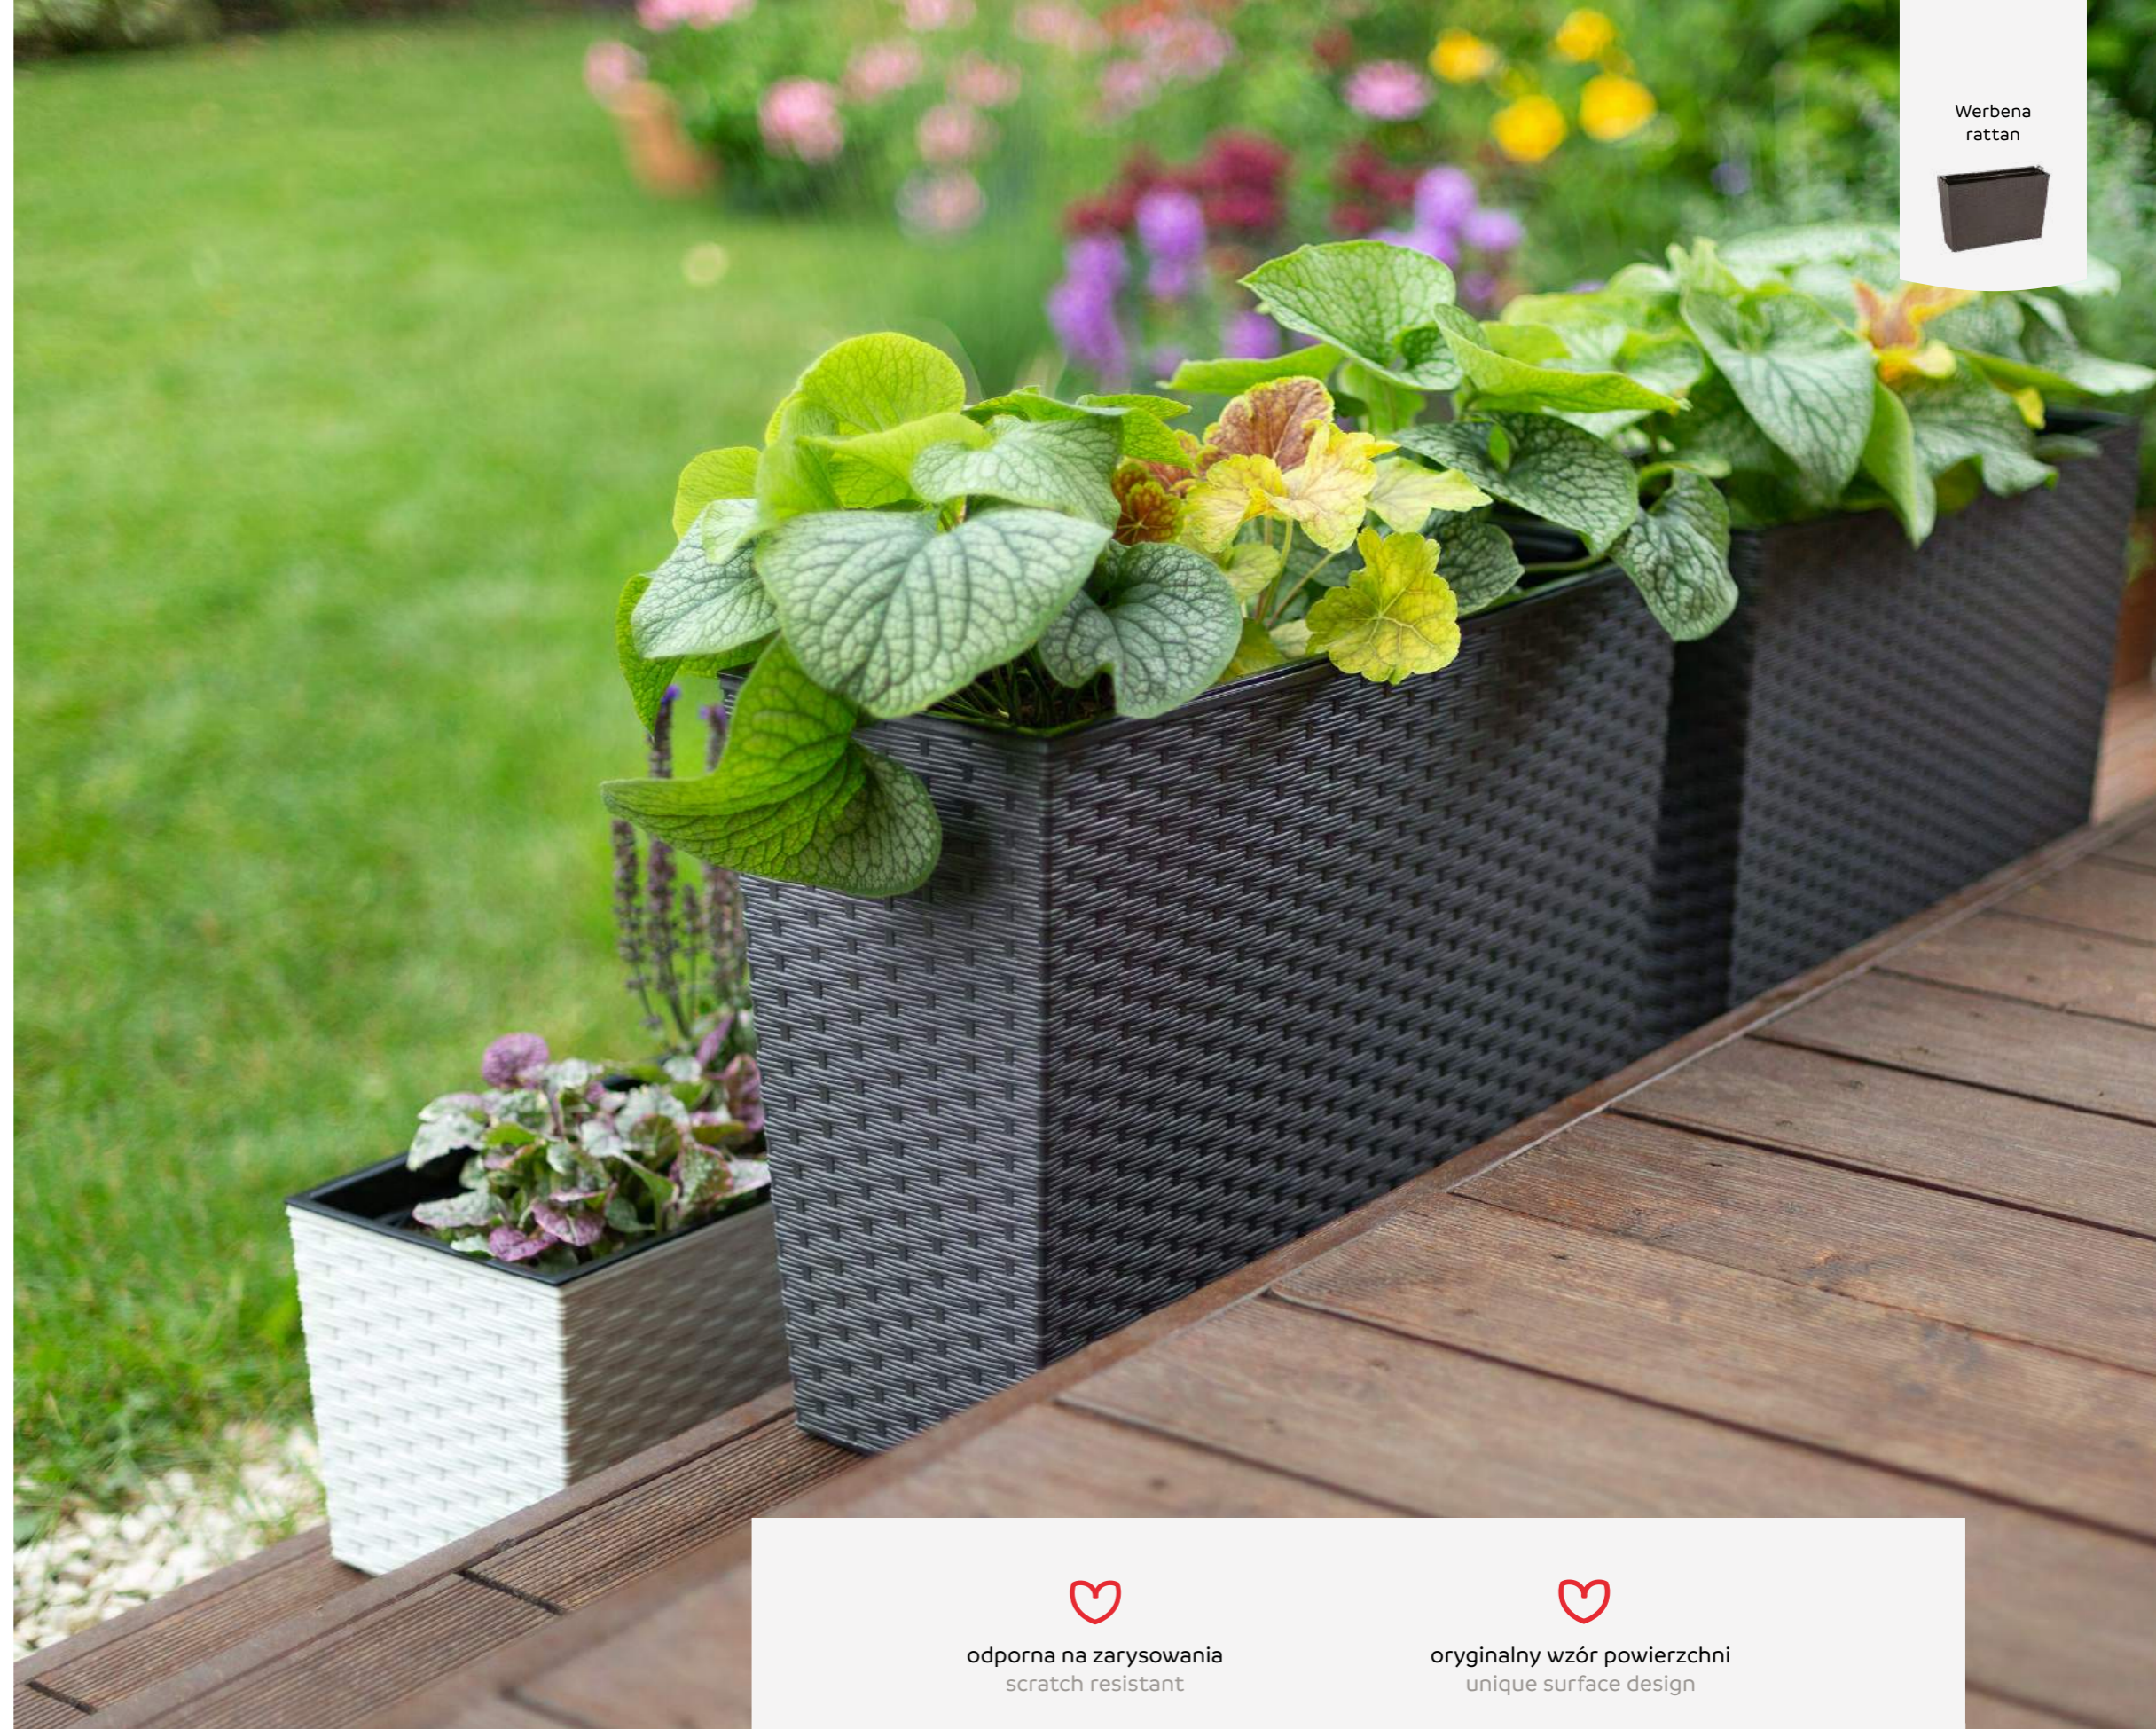

2w1

2in1set

Faktura powierzchni

Surface design

System nawadniający

Watering system

Werbena rattan

odporna na zarysowania
scratch resistant