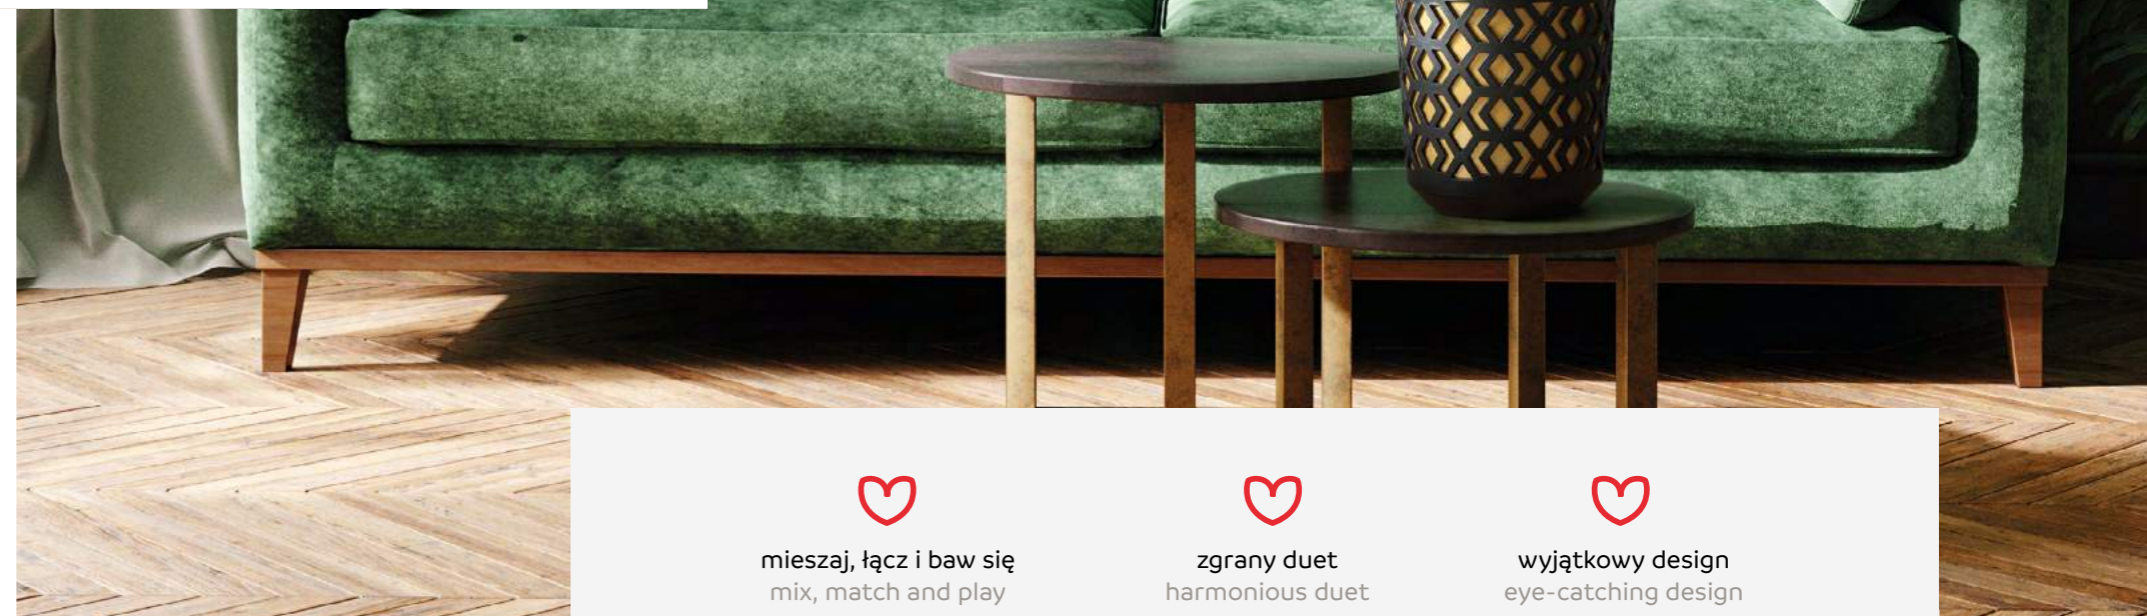

Art.					
790	140	139	148	1,7	4
791	195	195	201	4	4
792	255	254	268	9,5	4
793	290	285	316	14,5	4

2w1

2in1set

Faktura powierzchni

Surface design

Aztek

mieszaj, łącz i baw się
mix, match and play

zgrany duet
harmonious duet