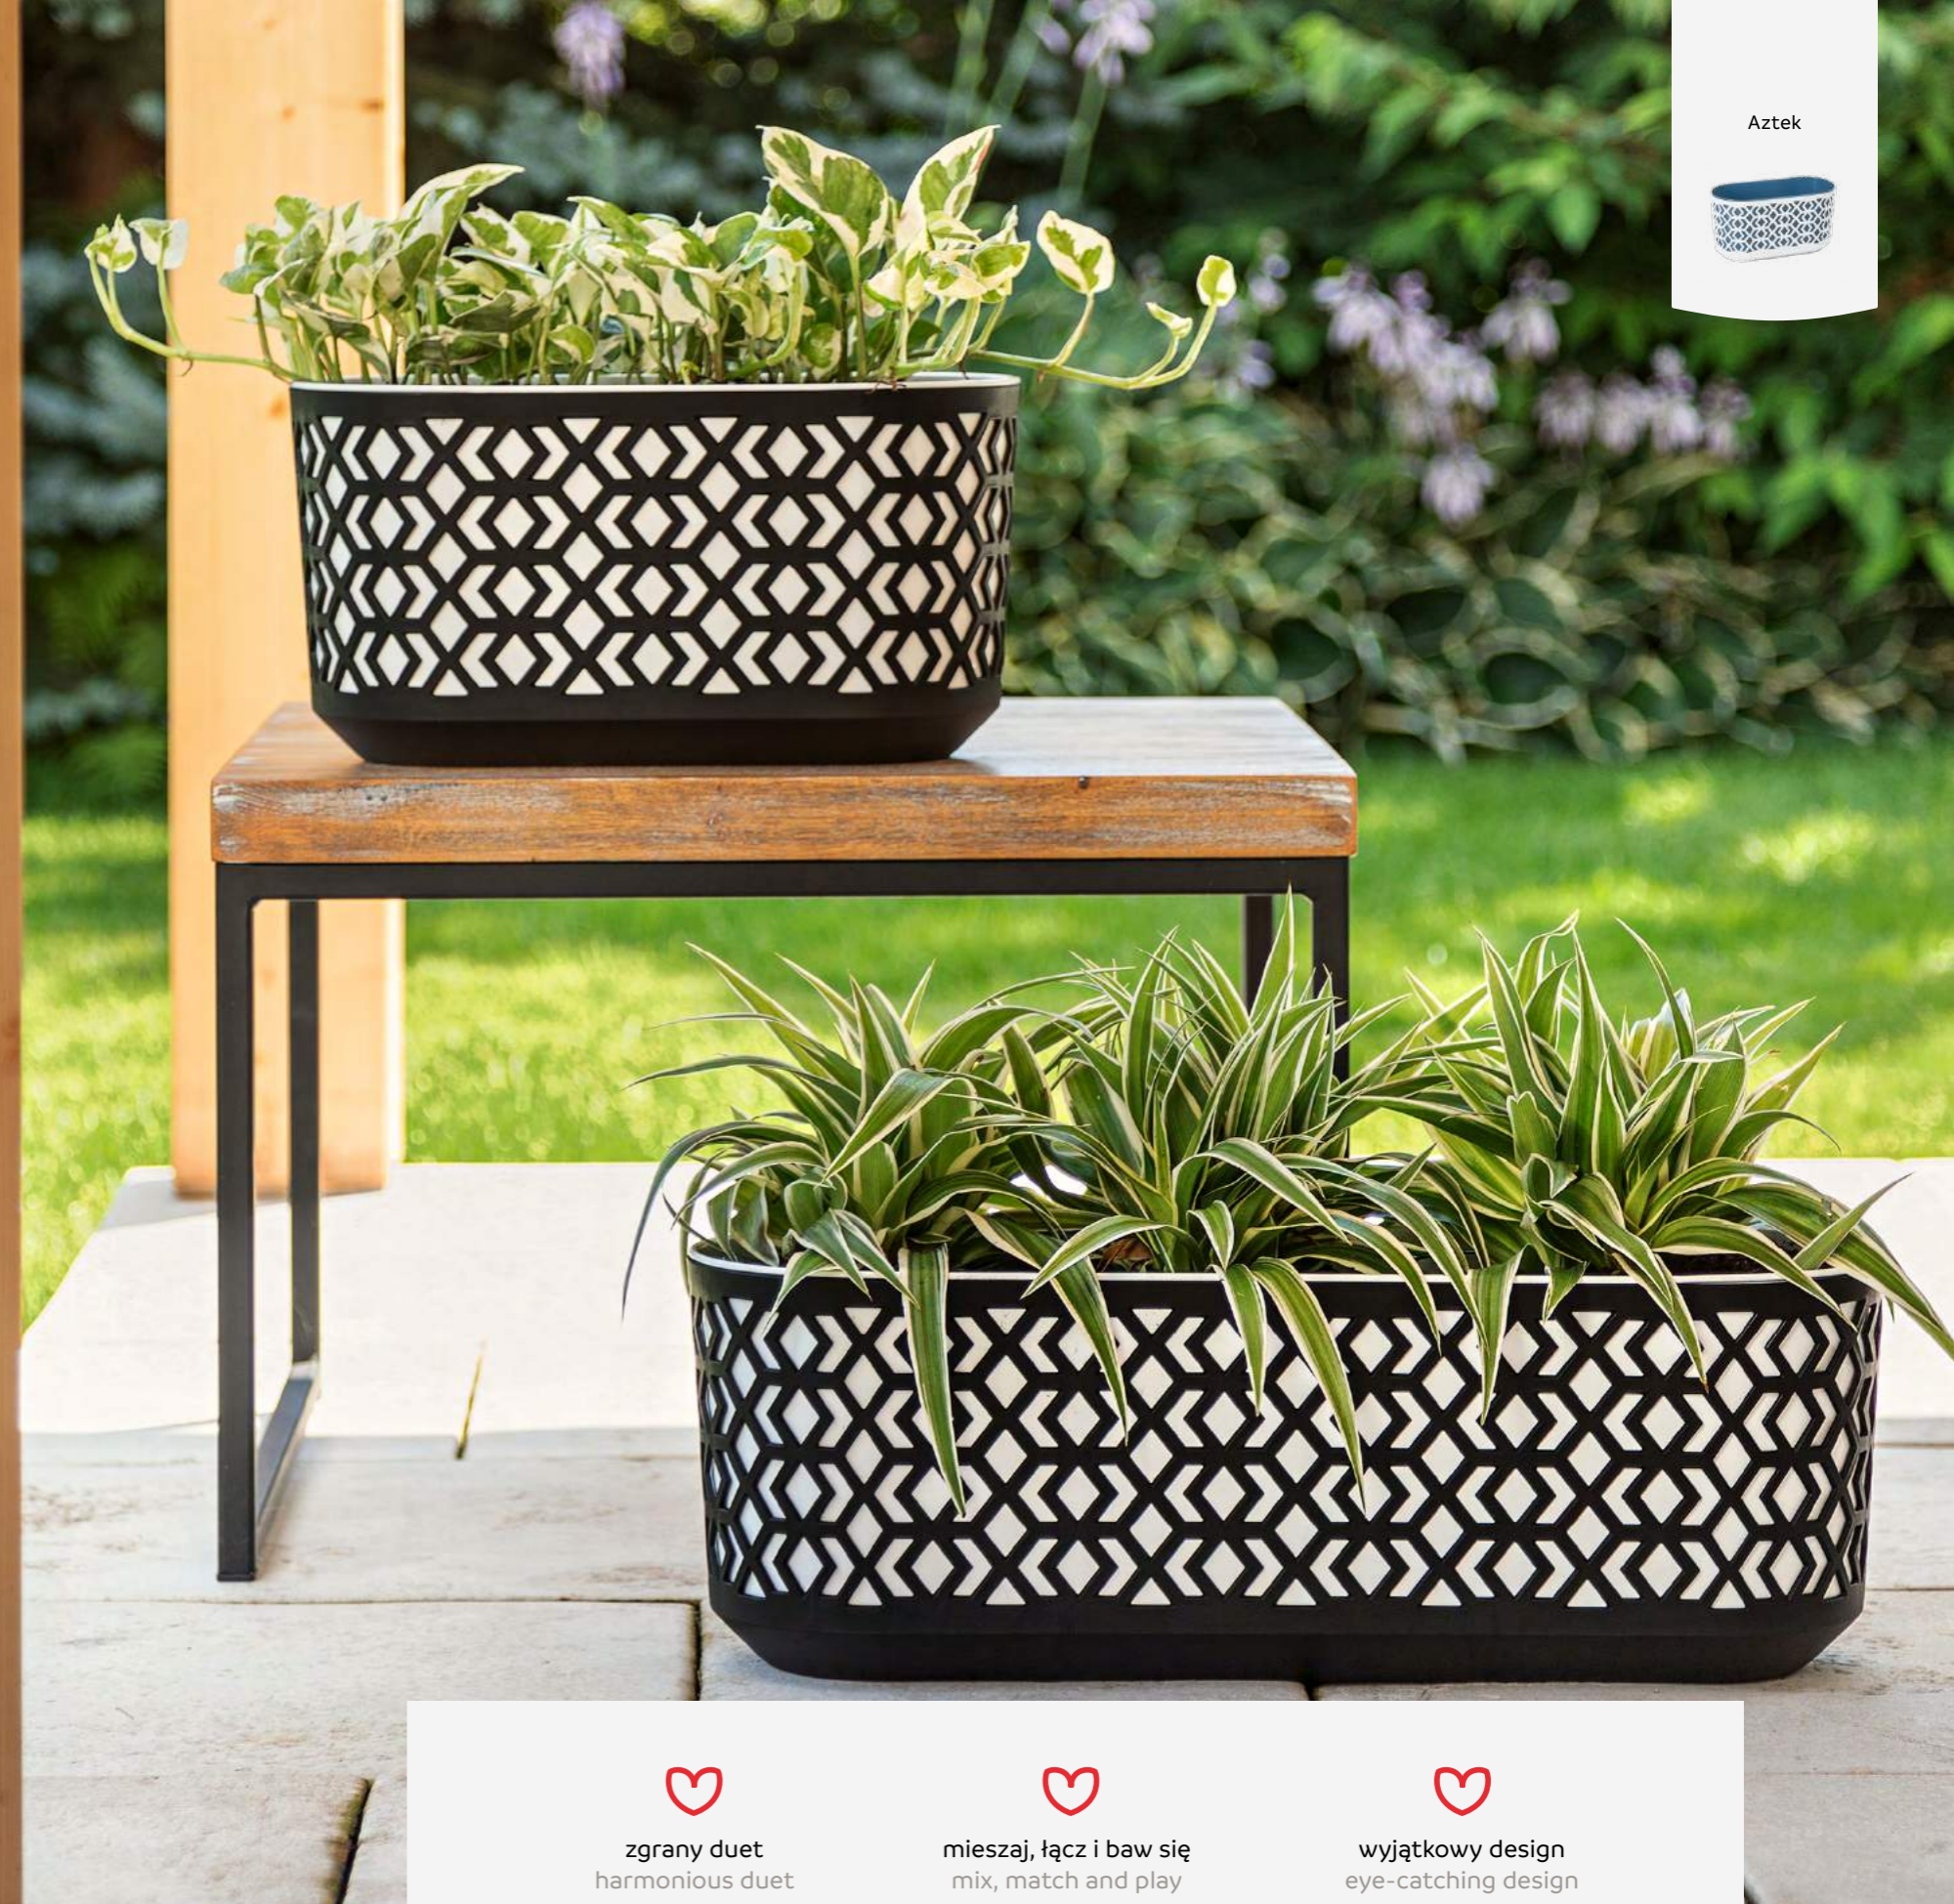

Surface design

Mieszaj i łącz

Mix & match

Aztek

zgrany duet
harmonious duet

mieszaj, łącz i baw się
mix, match and play

wyjątkowy design
eye-catching design

SKRZYŃKA BALKONOWA / BALCONY BOX / BALKONKÄSTEN /
JARDINIÈRE / БАЛКОННЫЕ ЯЩИКИ

Duet

zgrany duet
harmonious duet

mieszaj, łącz i baw się
mix, match and play

wyjątkowy design
eye-catching design

DONICA BALUSTRADOWA /BALUSTRADE POT/GELÄNDERTOPF/
POT DE FLEURS POUR BALUSTRADE /КАШПО НА БАЛЛЮСТРАДУ