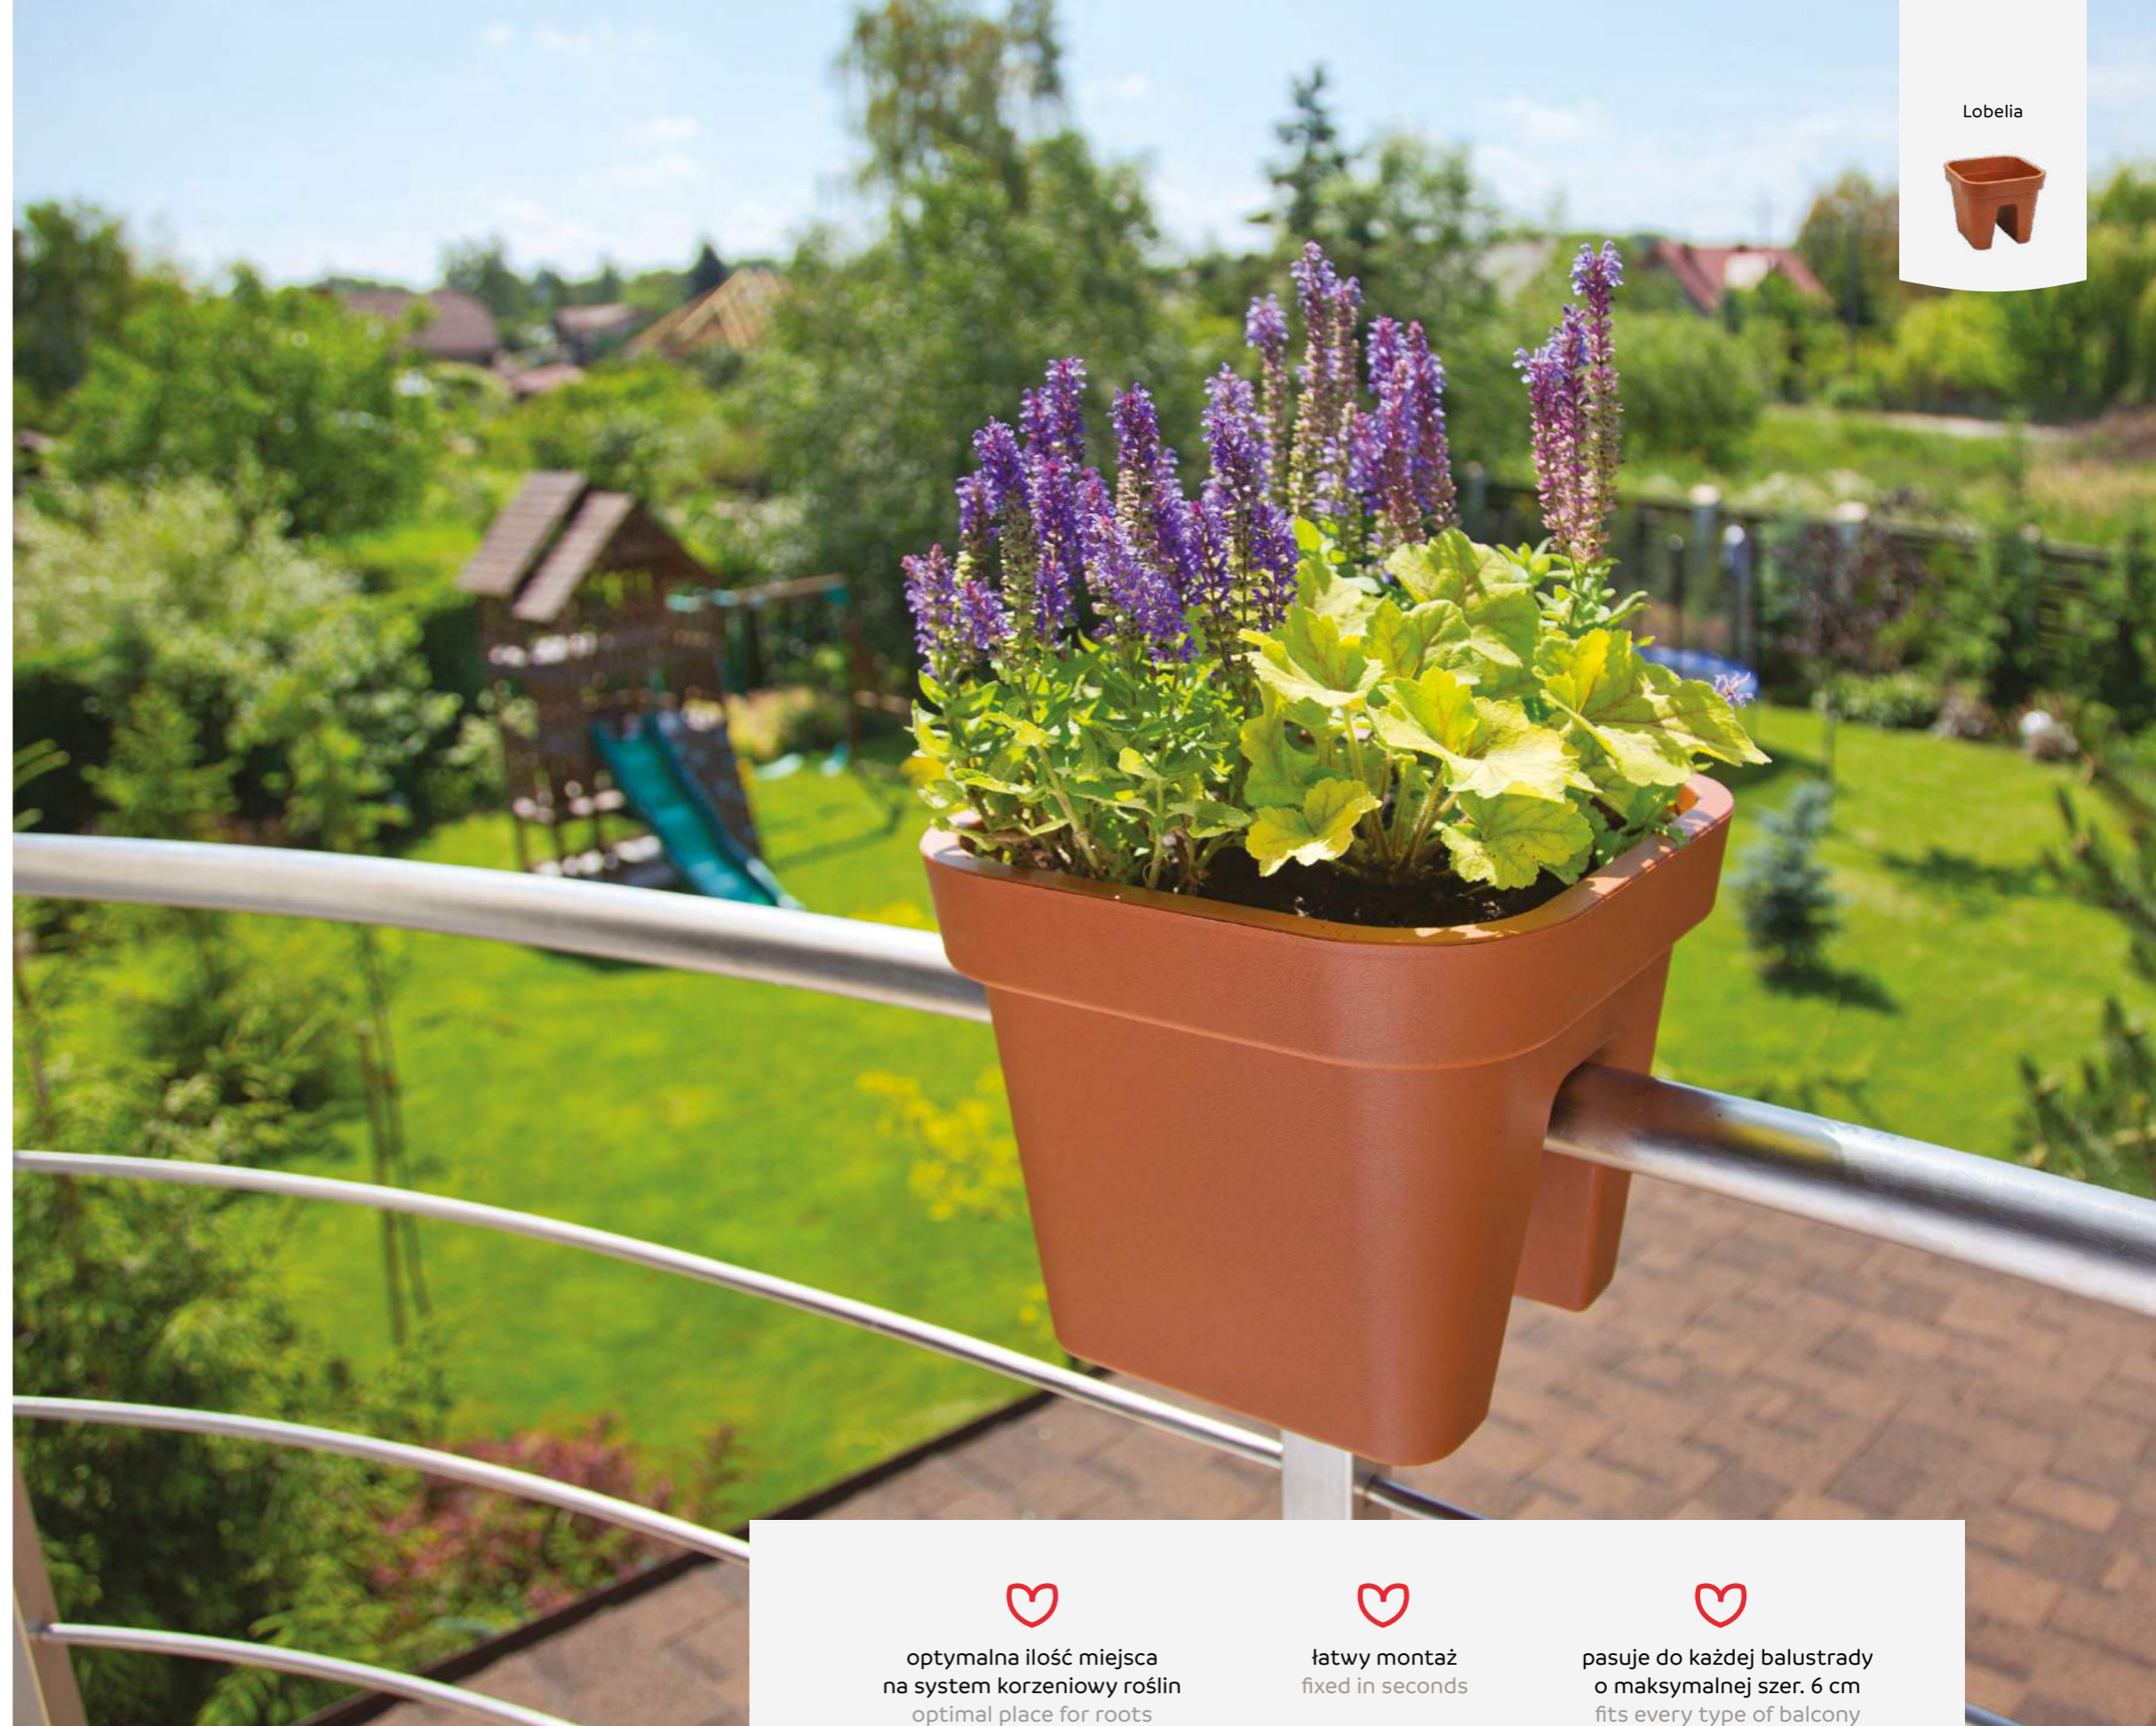

Duet

zgrany duet
harmonious duet

mieszaj, łącz i baw się
mix, match and play

wyjątkowy design
eye-catching design

DONICA BALUSTRADOWA /BALUSTRADE POT/GELÄNDERTOPF/
POT DE FLEURS POUR BALUSTRADE /КАШПО НА БАЛЛЮСТРАДУ

skrzynka
Lobelia

Lobelia

optymalna ilość miejsca
na system korzeniowy roślin
optimal place for roots

łatwy montaż
fixed in seconds

pasuje do każdej balustrady
o maksymalnej szer. 6 cm
fits every type of balcony
up to width of 6 cm

SKRZYŃKA BALKONOWA / BALCONY BOX / BALKONKÄSTEN /
JARDINIÈRE / БАЛКОННЫЕ ЯЩИКИ

Lobelia

Art.						
639	400	395	170	156	6,7	5
640	600	595	170	156	10,5	5

2w1

2in1set

Faktura powierzchni

Surface design

UCHWYT DO SKRZYŃKI BALKONOWEJ / BALCONY BOX HOLDER /
BALKONKASTENHALTER / SUPPORT DE JARDINIÈRE /
КРОНШТЕЙН (ДЕРЖАТЕЛЬ) БАЛКОННОГО ЯЩИКА