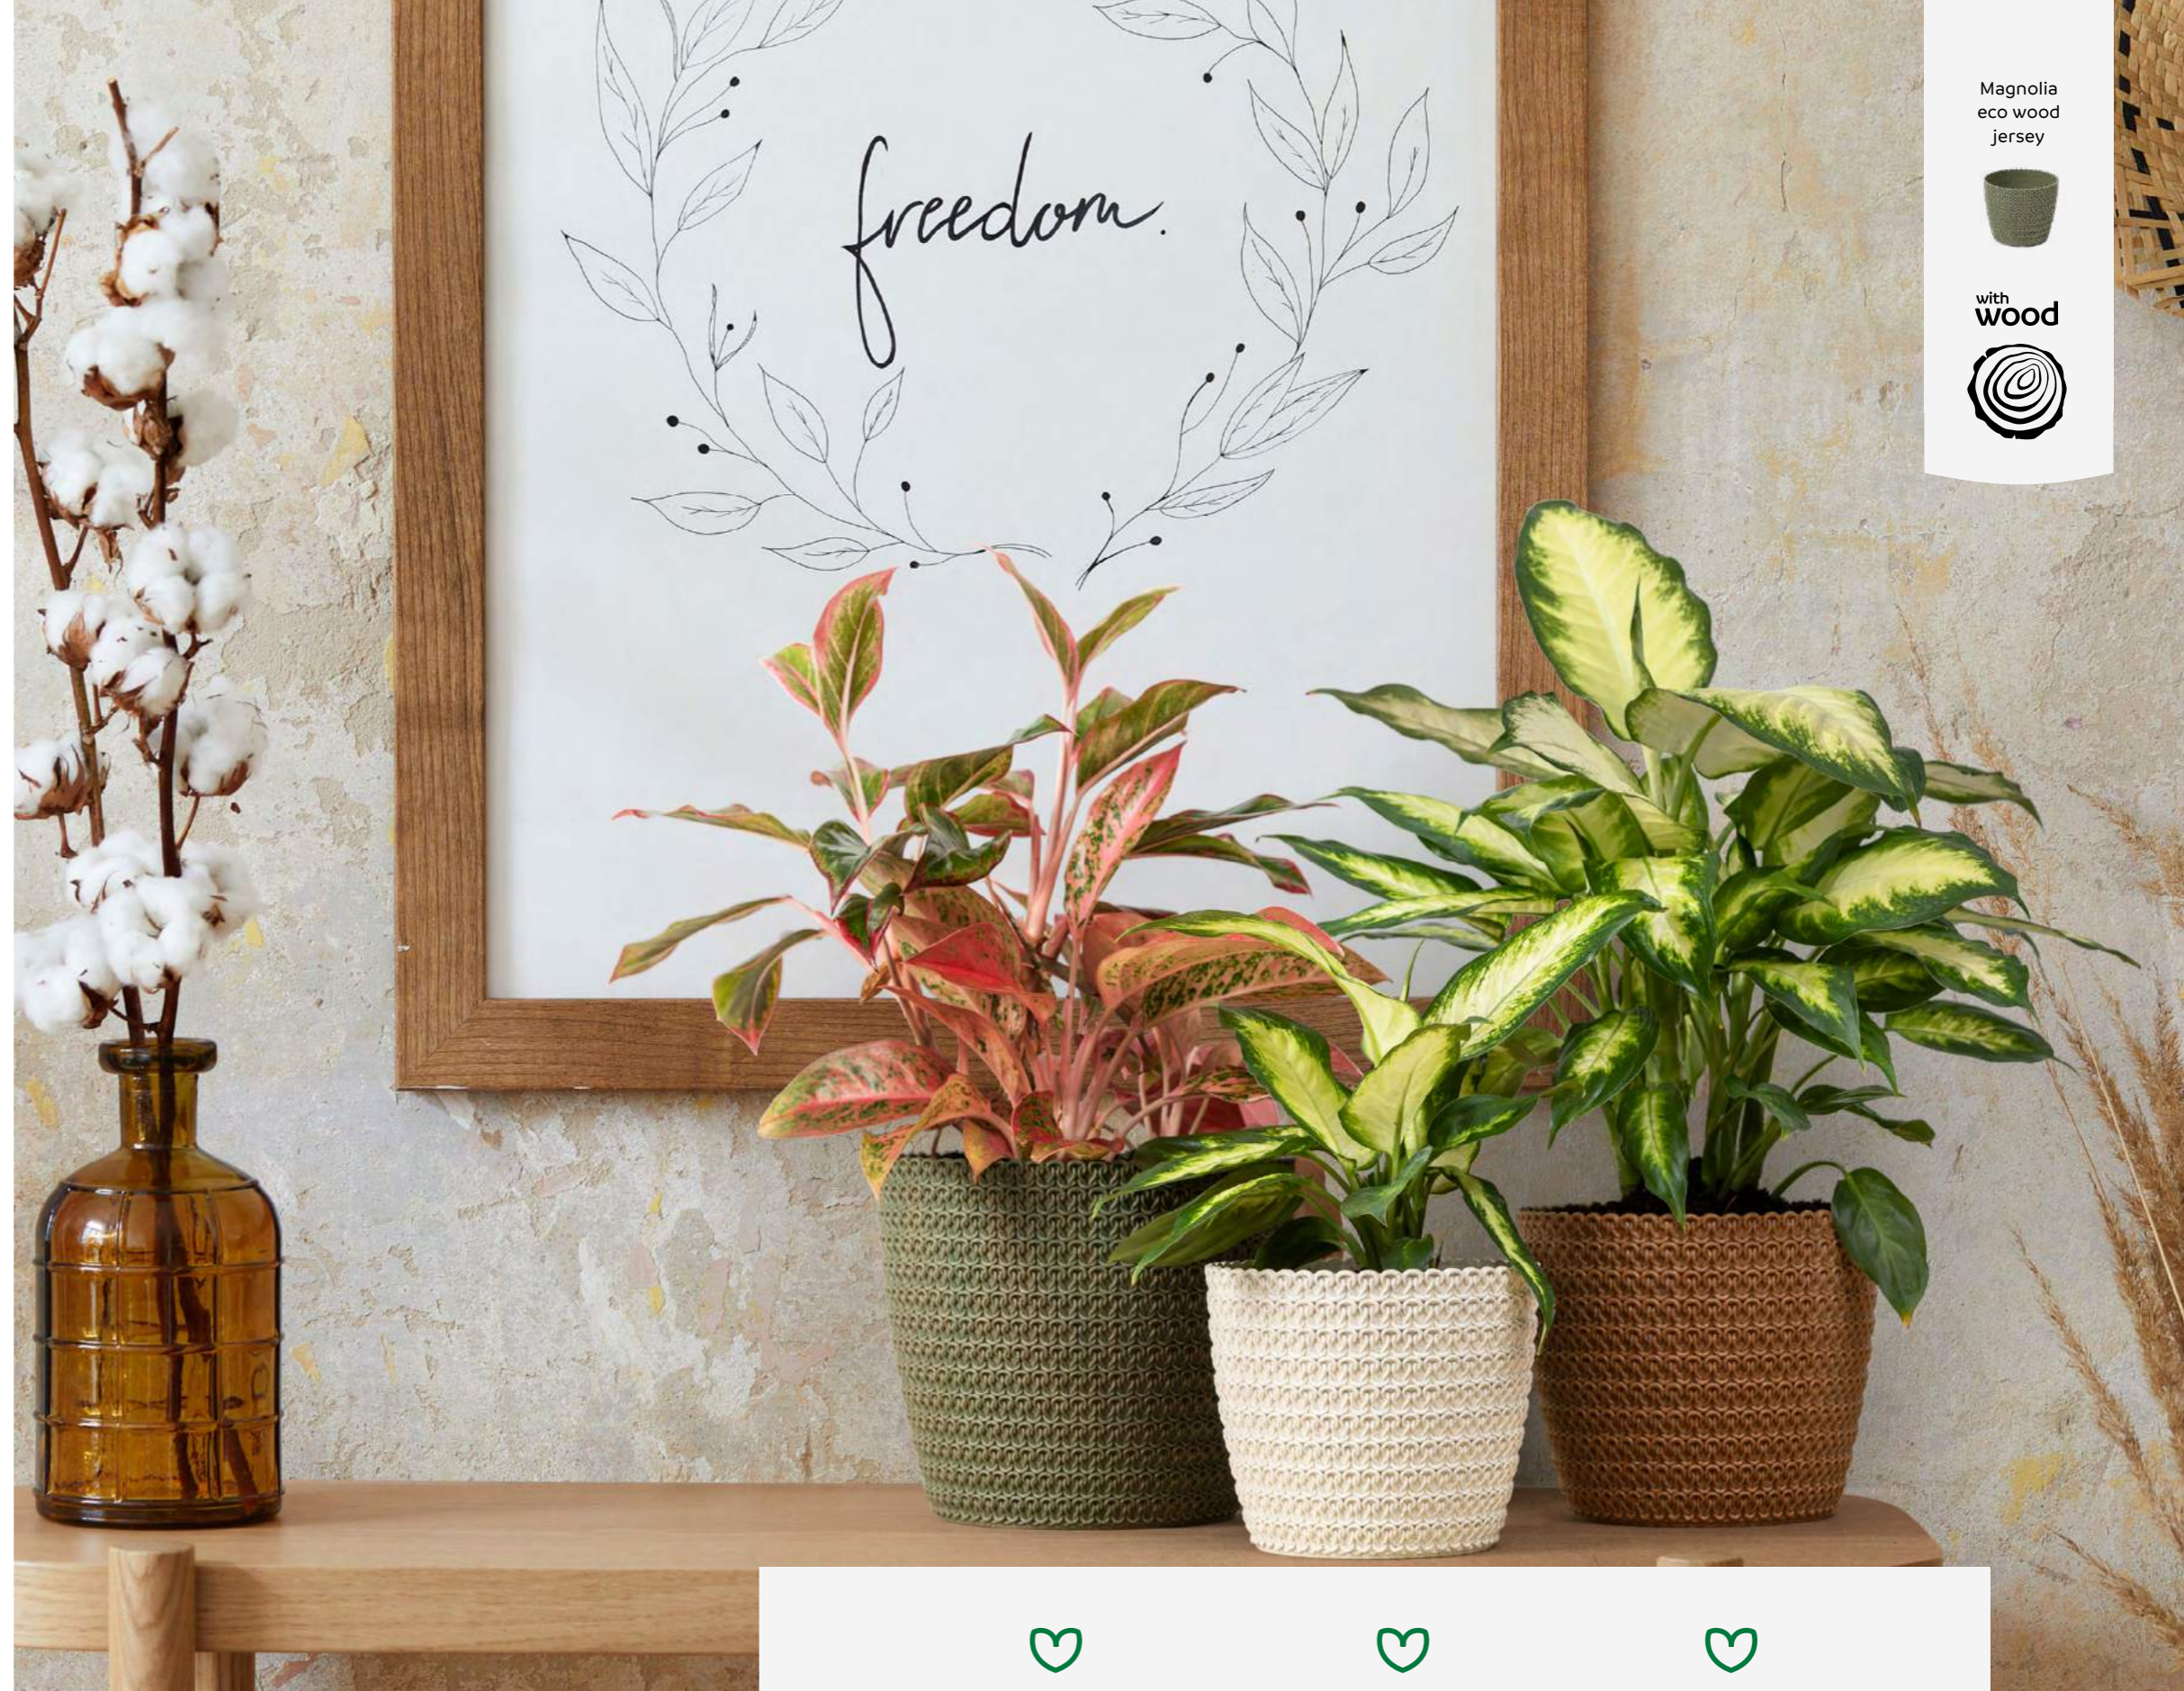

Faktura powierzchni

Surface design

Zobacz

See

Jersey

Magnolia
eco wood
jersey

with
Wood

do 40% drewna w każdej doniczce
up to 40% of wood in each pot