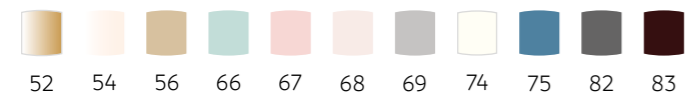

Podstawka

Art.				
602	112	112	16	10
603	126	126	18	10
604	145	145	21	10

605	168	168	24	5
606	197	197	29	5
607	234	234	34	5
608	281	281	41	5