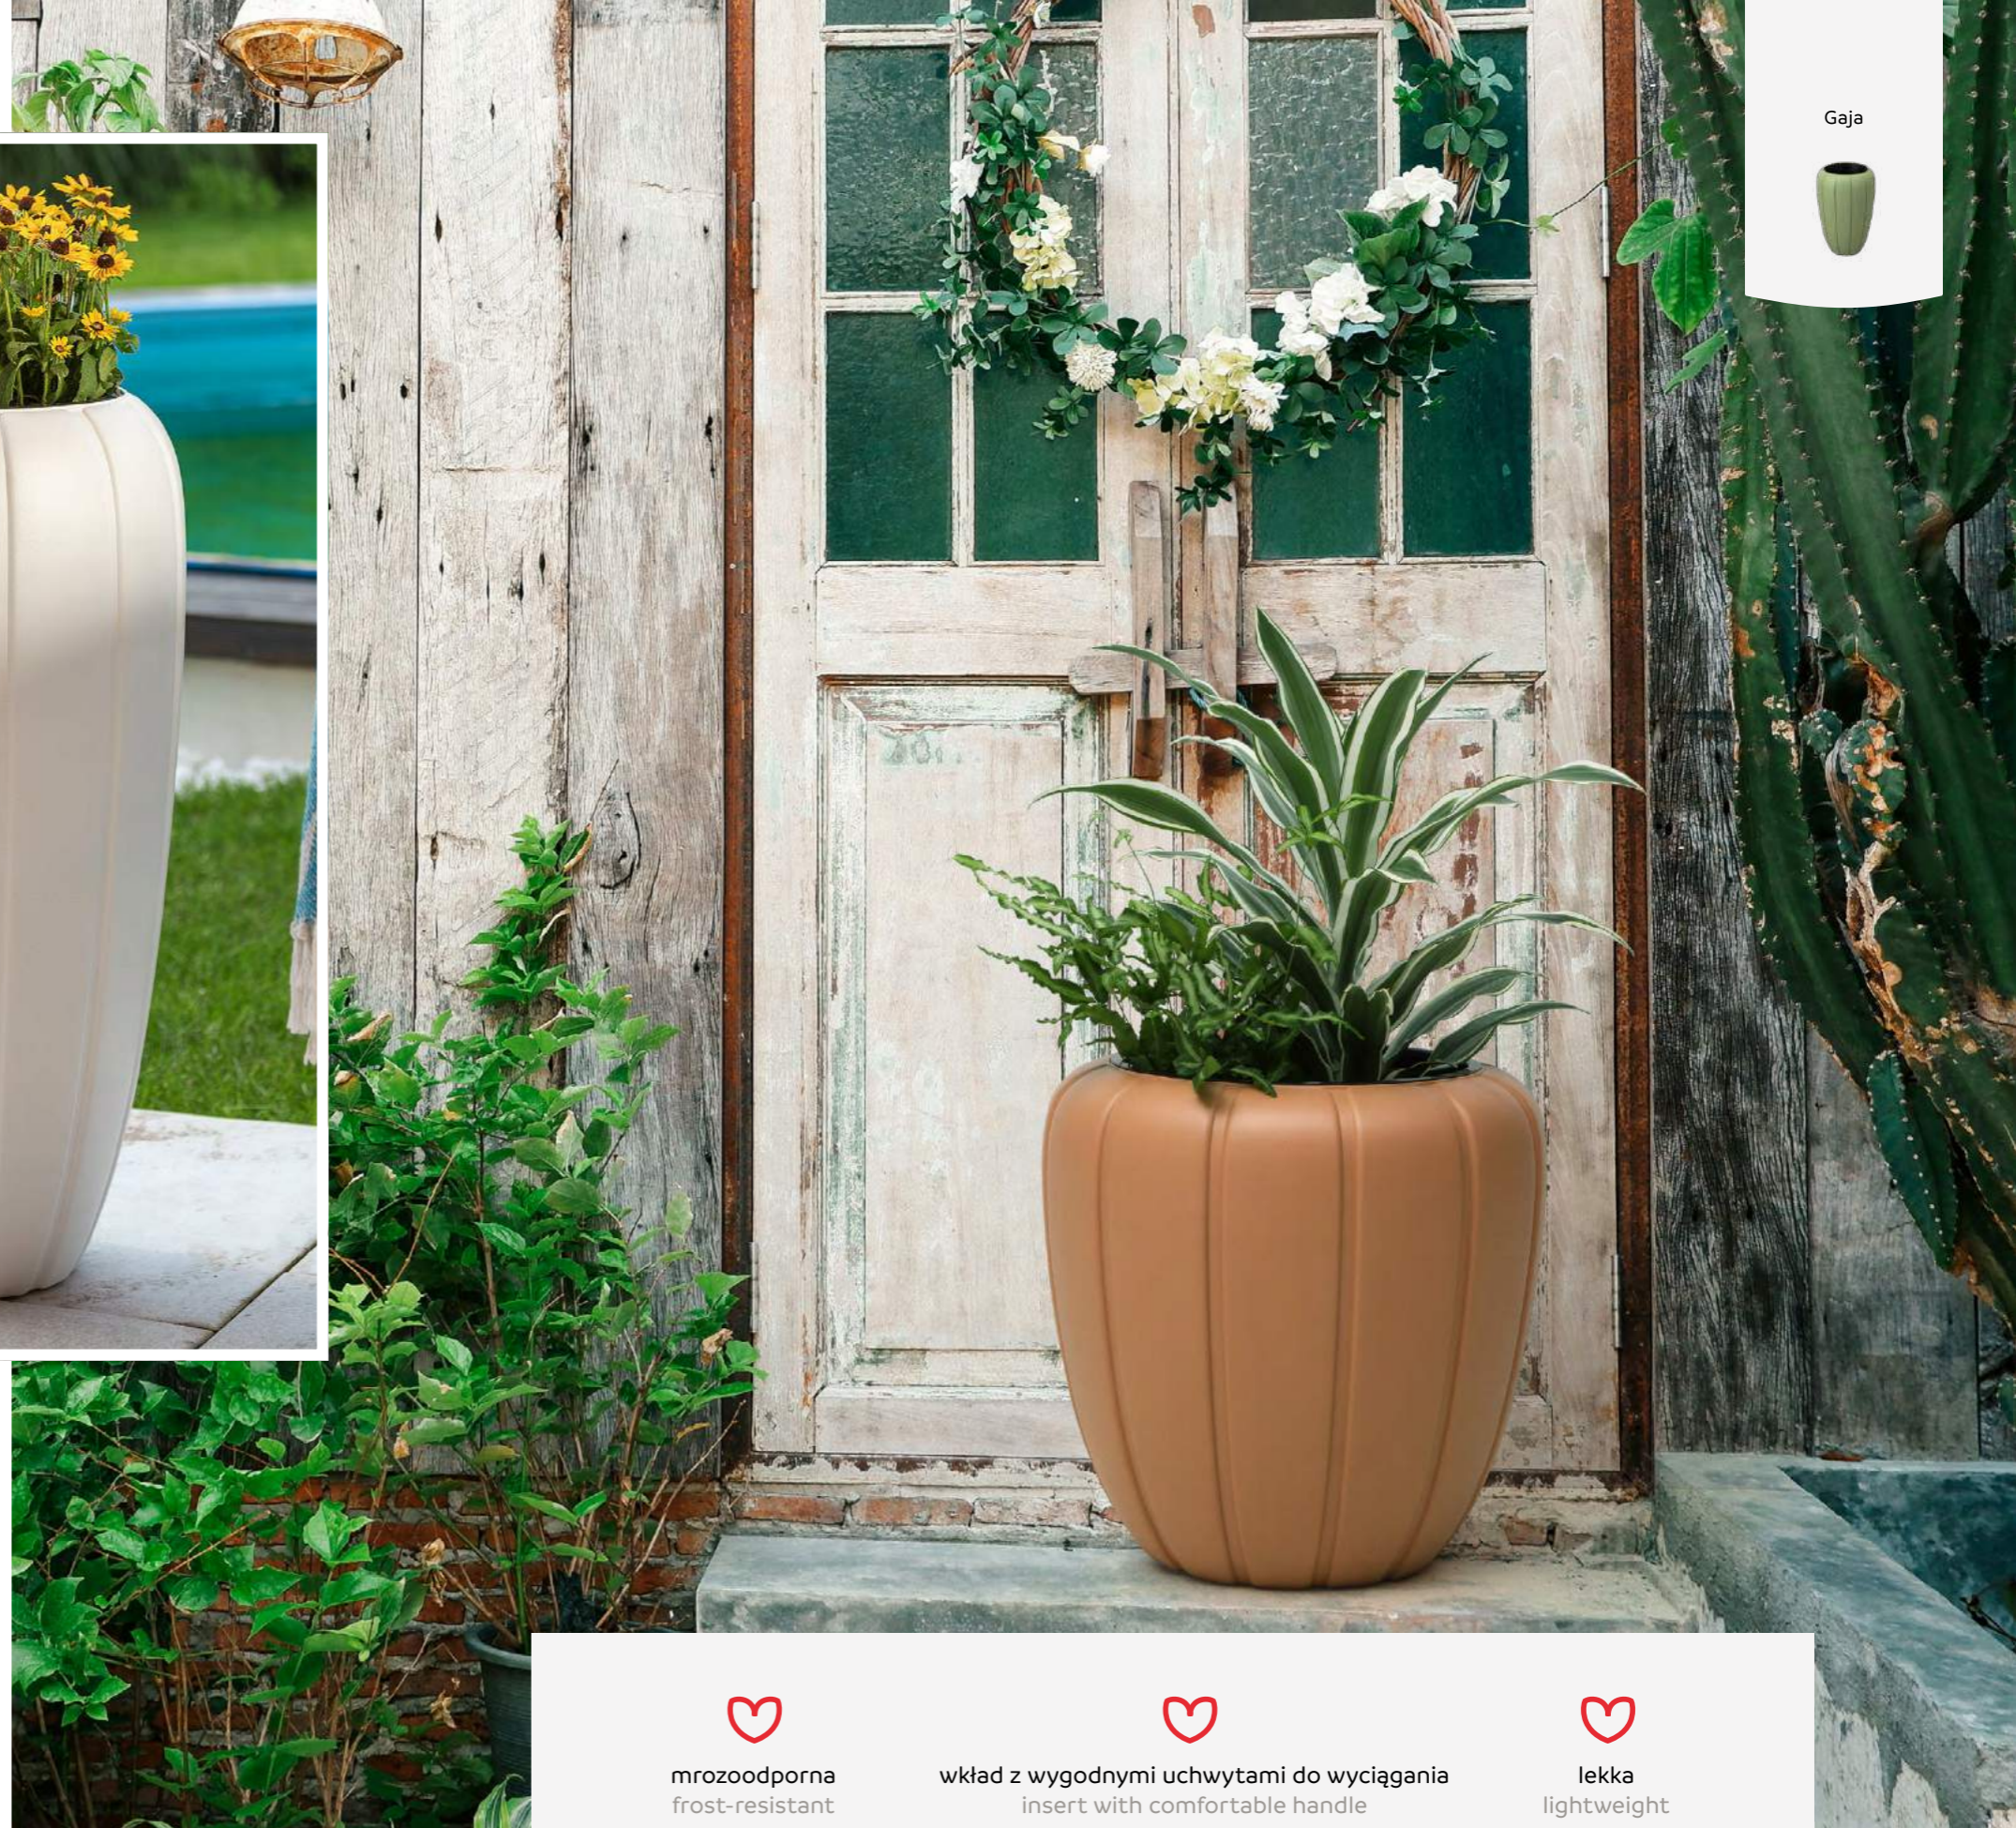

Blow molding technology

Faktura powierzchni

Surface design

5 rozmiarów

5 sizes

Passa

mrozoodporna
frost-resistant

wkład z wygodnymi uchwytami do wyciągania
insert with comfortable handle

lekka
lightweight

Gaja

Art.						
895	400	400	402	38,5	12,5	1
896	400	400	618	61,7	12,5	1
897	400	400	747	74,8	12,5	1

2w1

2in1set

Wykonane w technologii rozdmuchu

Blow molding technology

Faktura powierzchni

Surface design

3 rozmiary

3 sizes

mrozooodporna
frost-resistant

wkład z wygodnymi uchwytami do wyciągania
insert with comfortable handle

lekka
lightweight

Agawa dłuto

Art.					
743	390	390	339	22,5	4
744	460	460	400	37,3	4
745	550	550	479	66	4