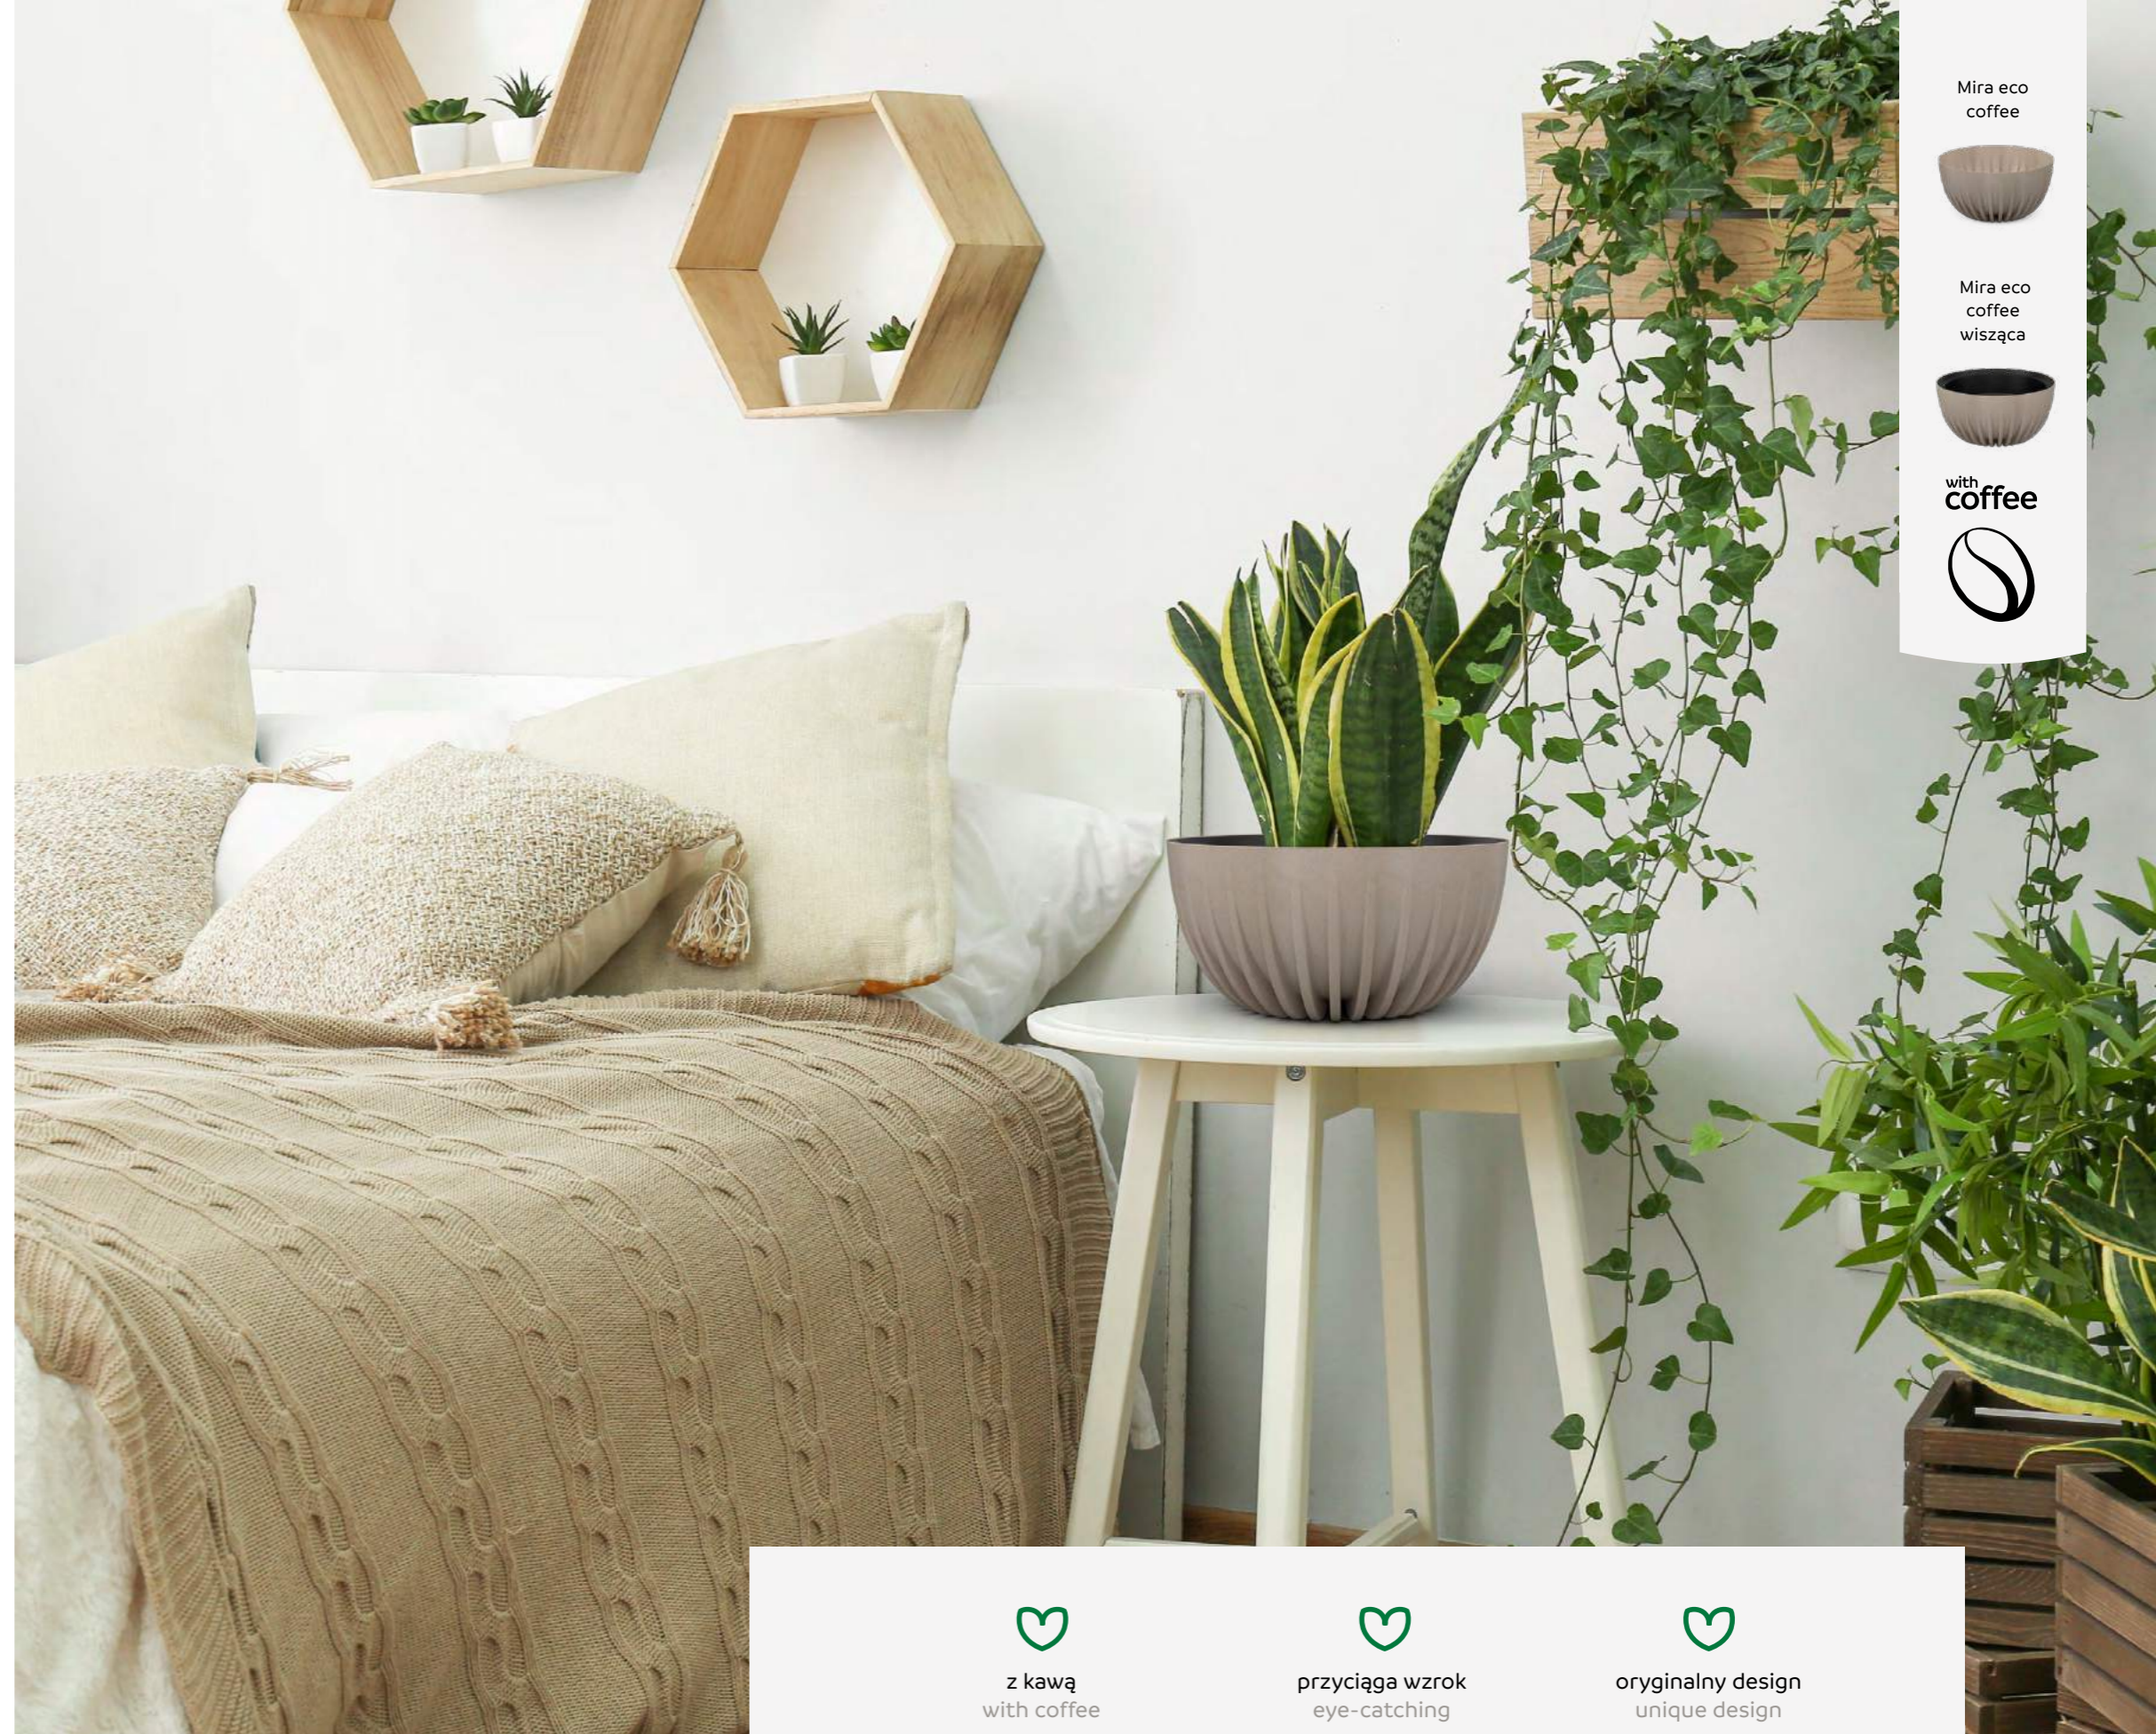

MISA/BOWL/SCHALE/BOL/МИСА

Mira eco coffee

nowy produkt! new product!

Art.					
933	240	236	140	3,6	5
934	300	298	156	6,3	5

new! new!

MISA WISZĄCA/HANGING BOWL/HÄNGENDE SCHALE/
BOL SUSPENDU/ПОДВЕСНАЯ ЧАША

Mira eco coffee wisząca

/hanging

nowy produkt! new product!

Art.					
978	240	236	140	3,3	5
979	300	298	156	5,7	5

new! new!

Faktura powierzchni

Surface design

Mira eco coffee

Mira eco coffee wisząca

with coffee

z kawą
with coffee

przyciąga wzrok
eye-catching

oryginalny design
unique design