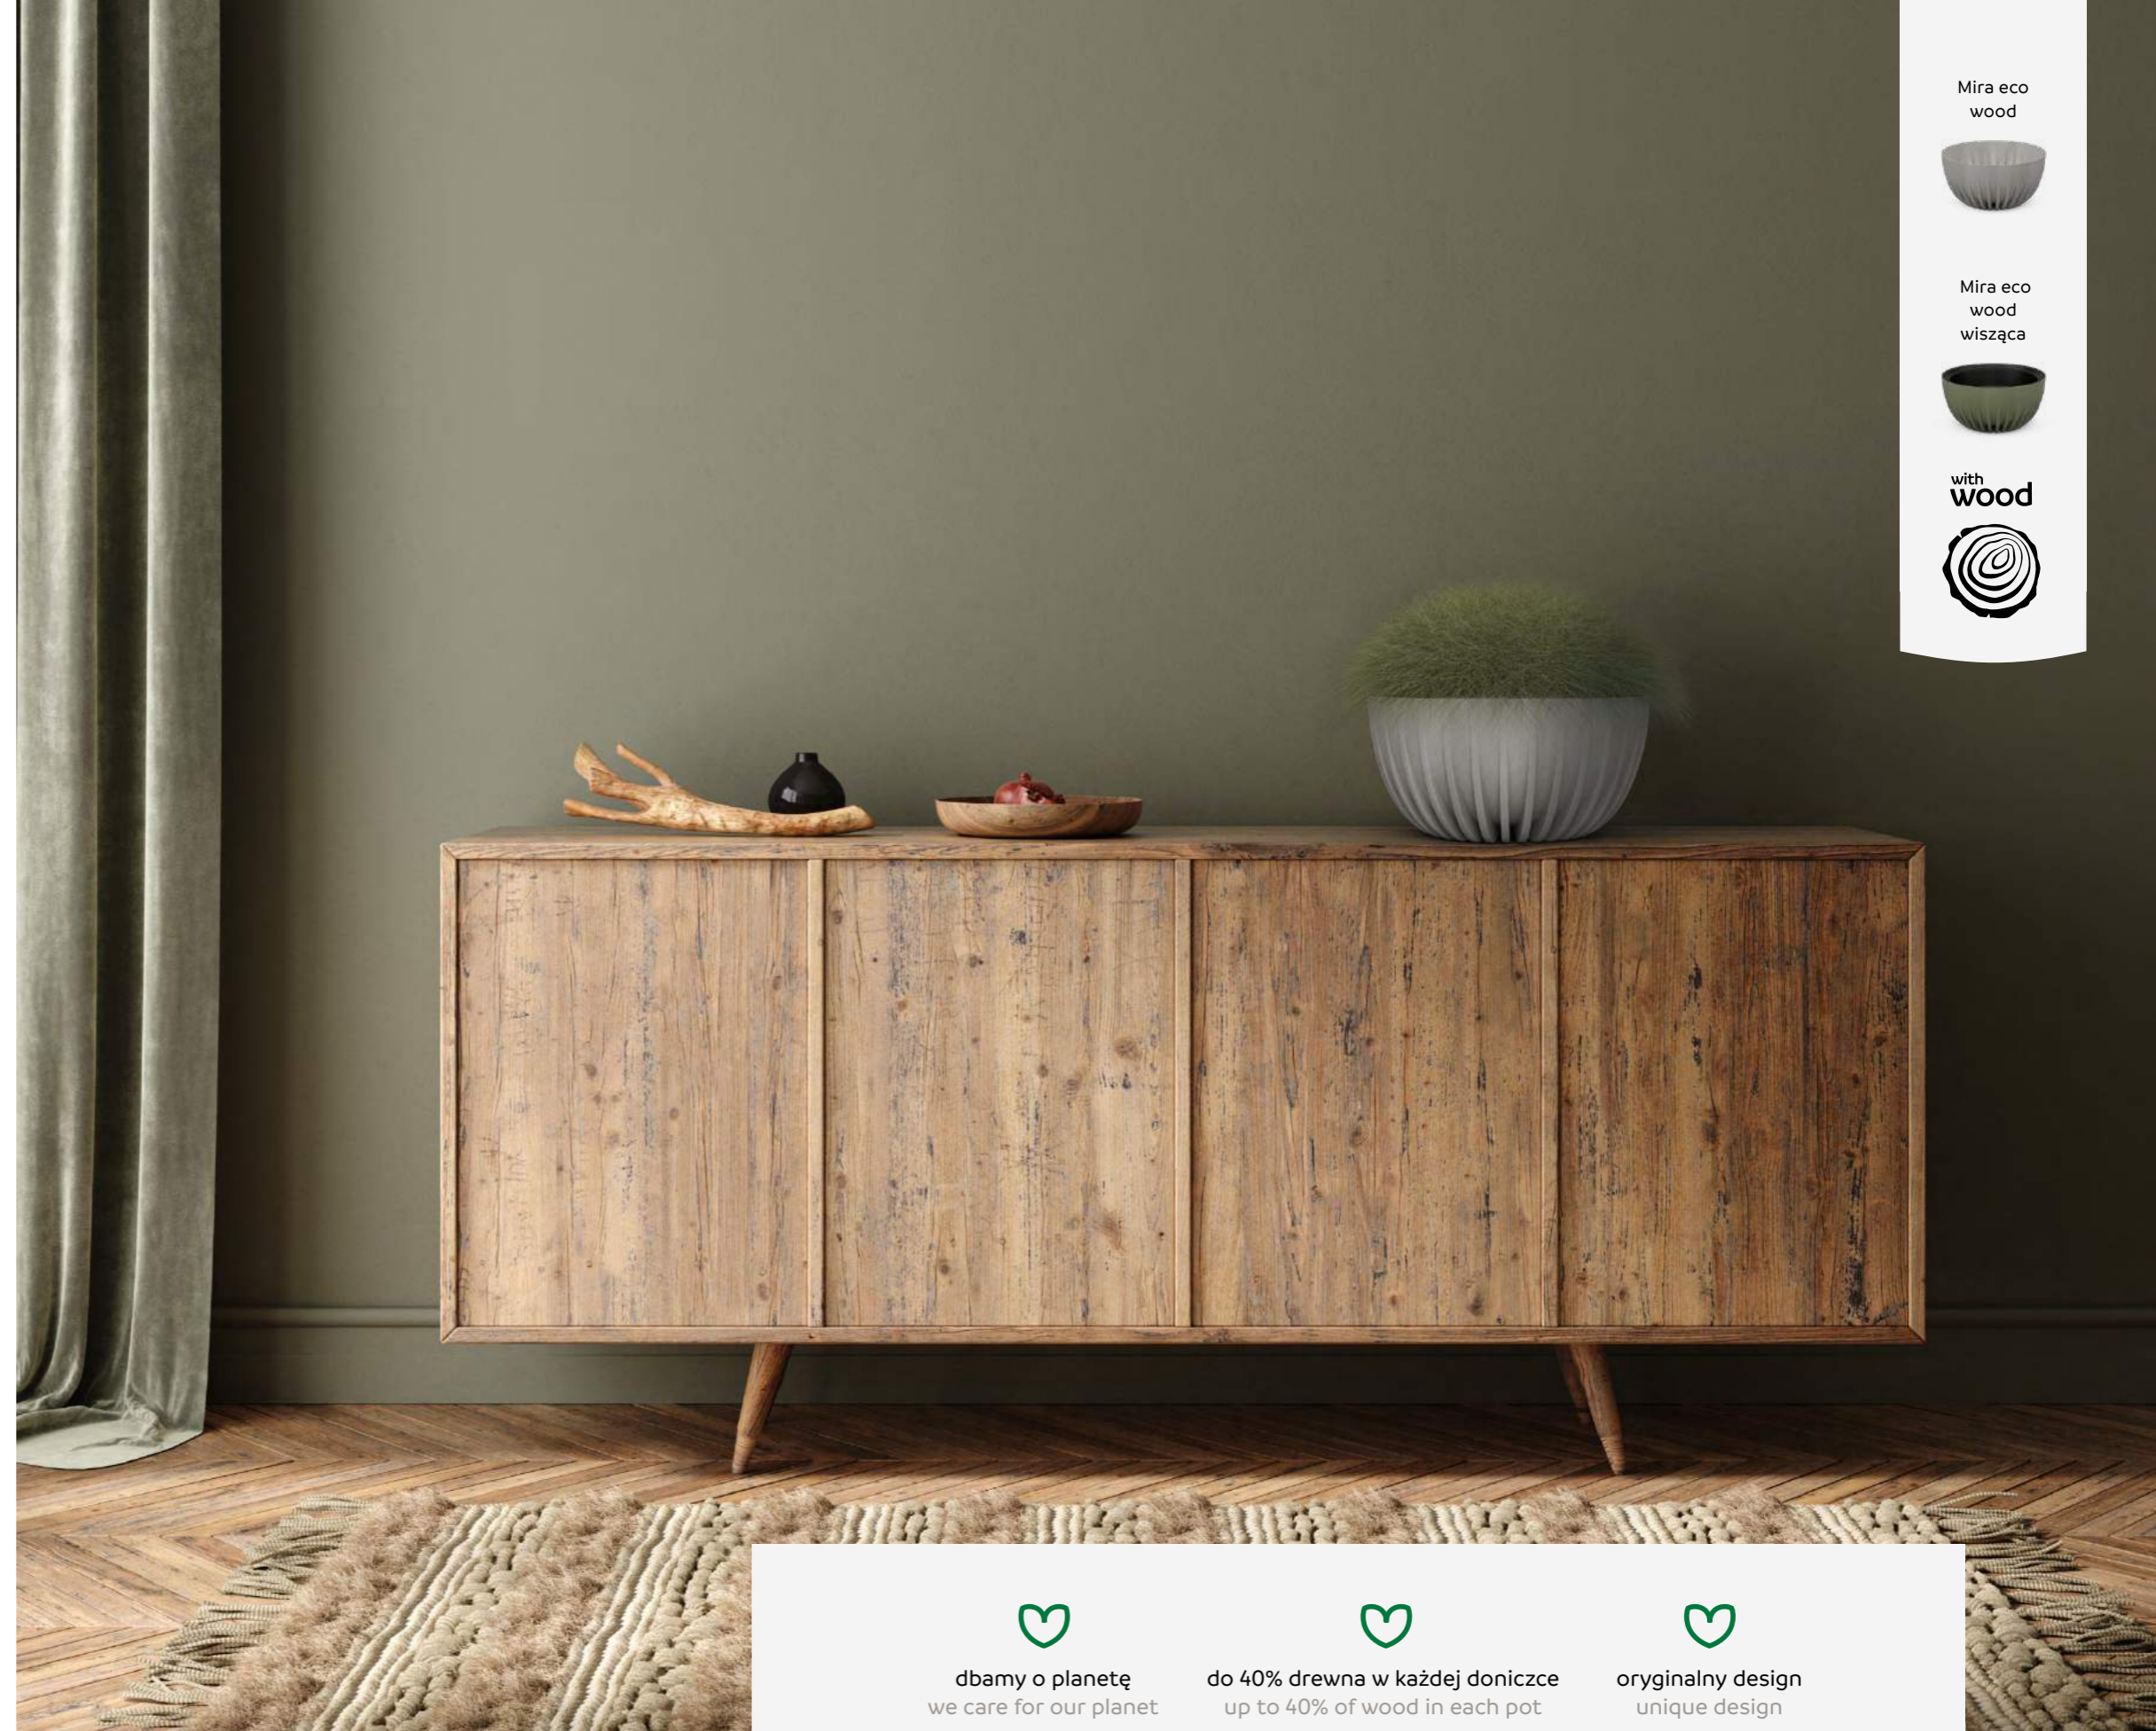

MISA WISZĄCA/HANGING BOWL/HÄNGENDE SCHALE/
BOL SUSPENDU/ПОДВЕСНАЯ ЧАША

Mira eco wood wisząca

/hanging

nowy produkt! new product!

Art.					
980	240	236	140	3,3	5
981	300	298	156	5,7	5

Faktura powierzchni

Surface design