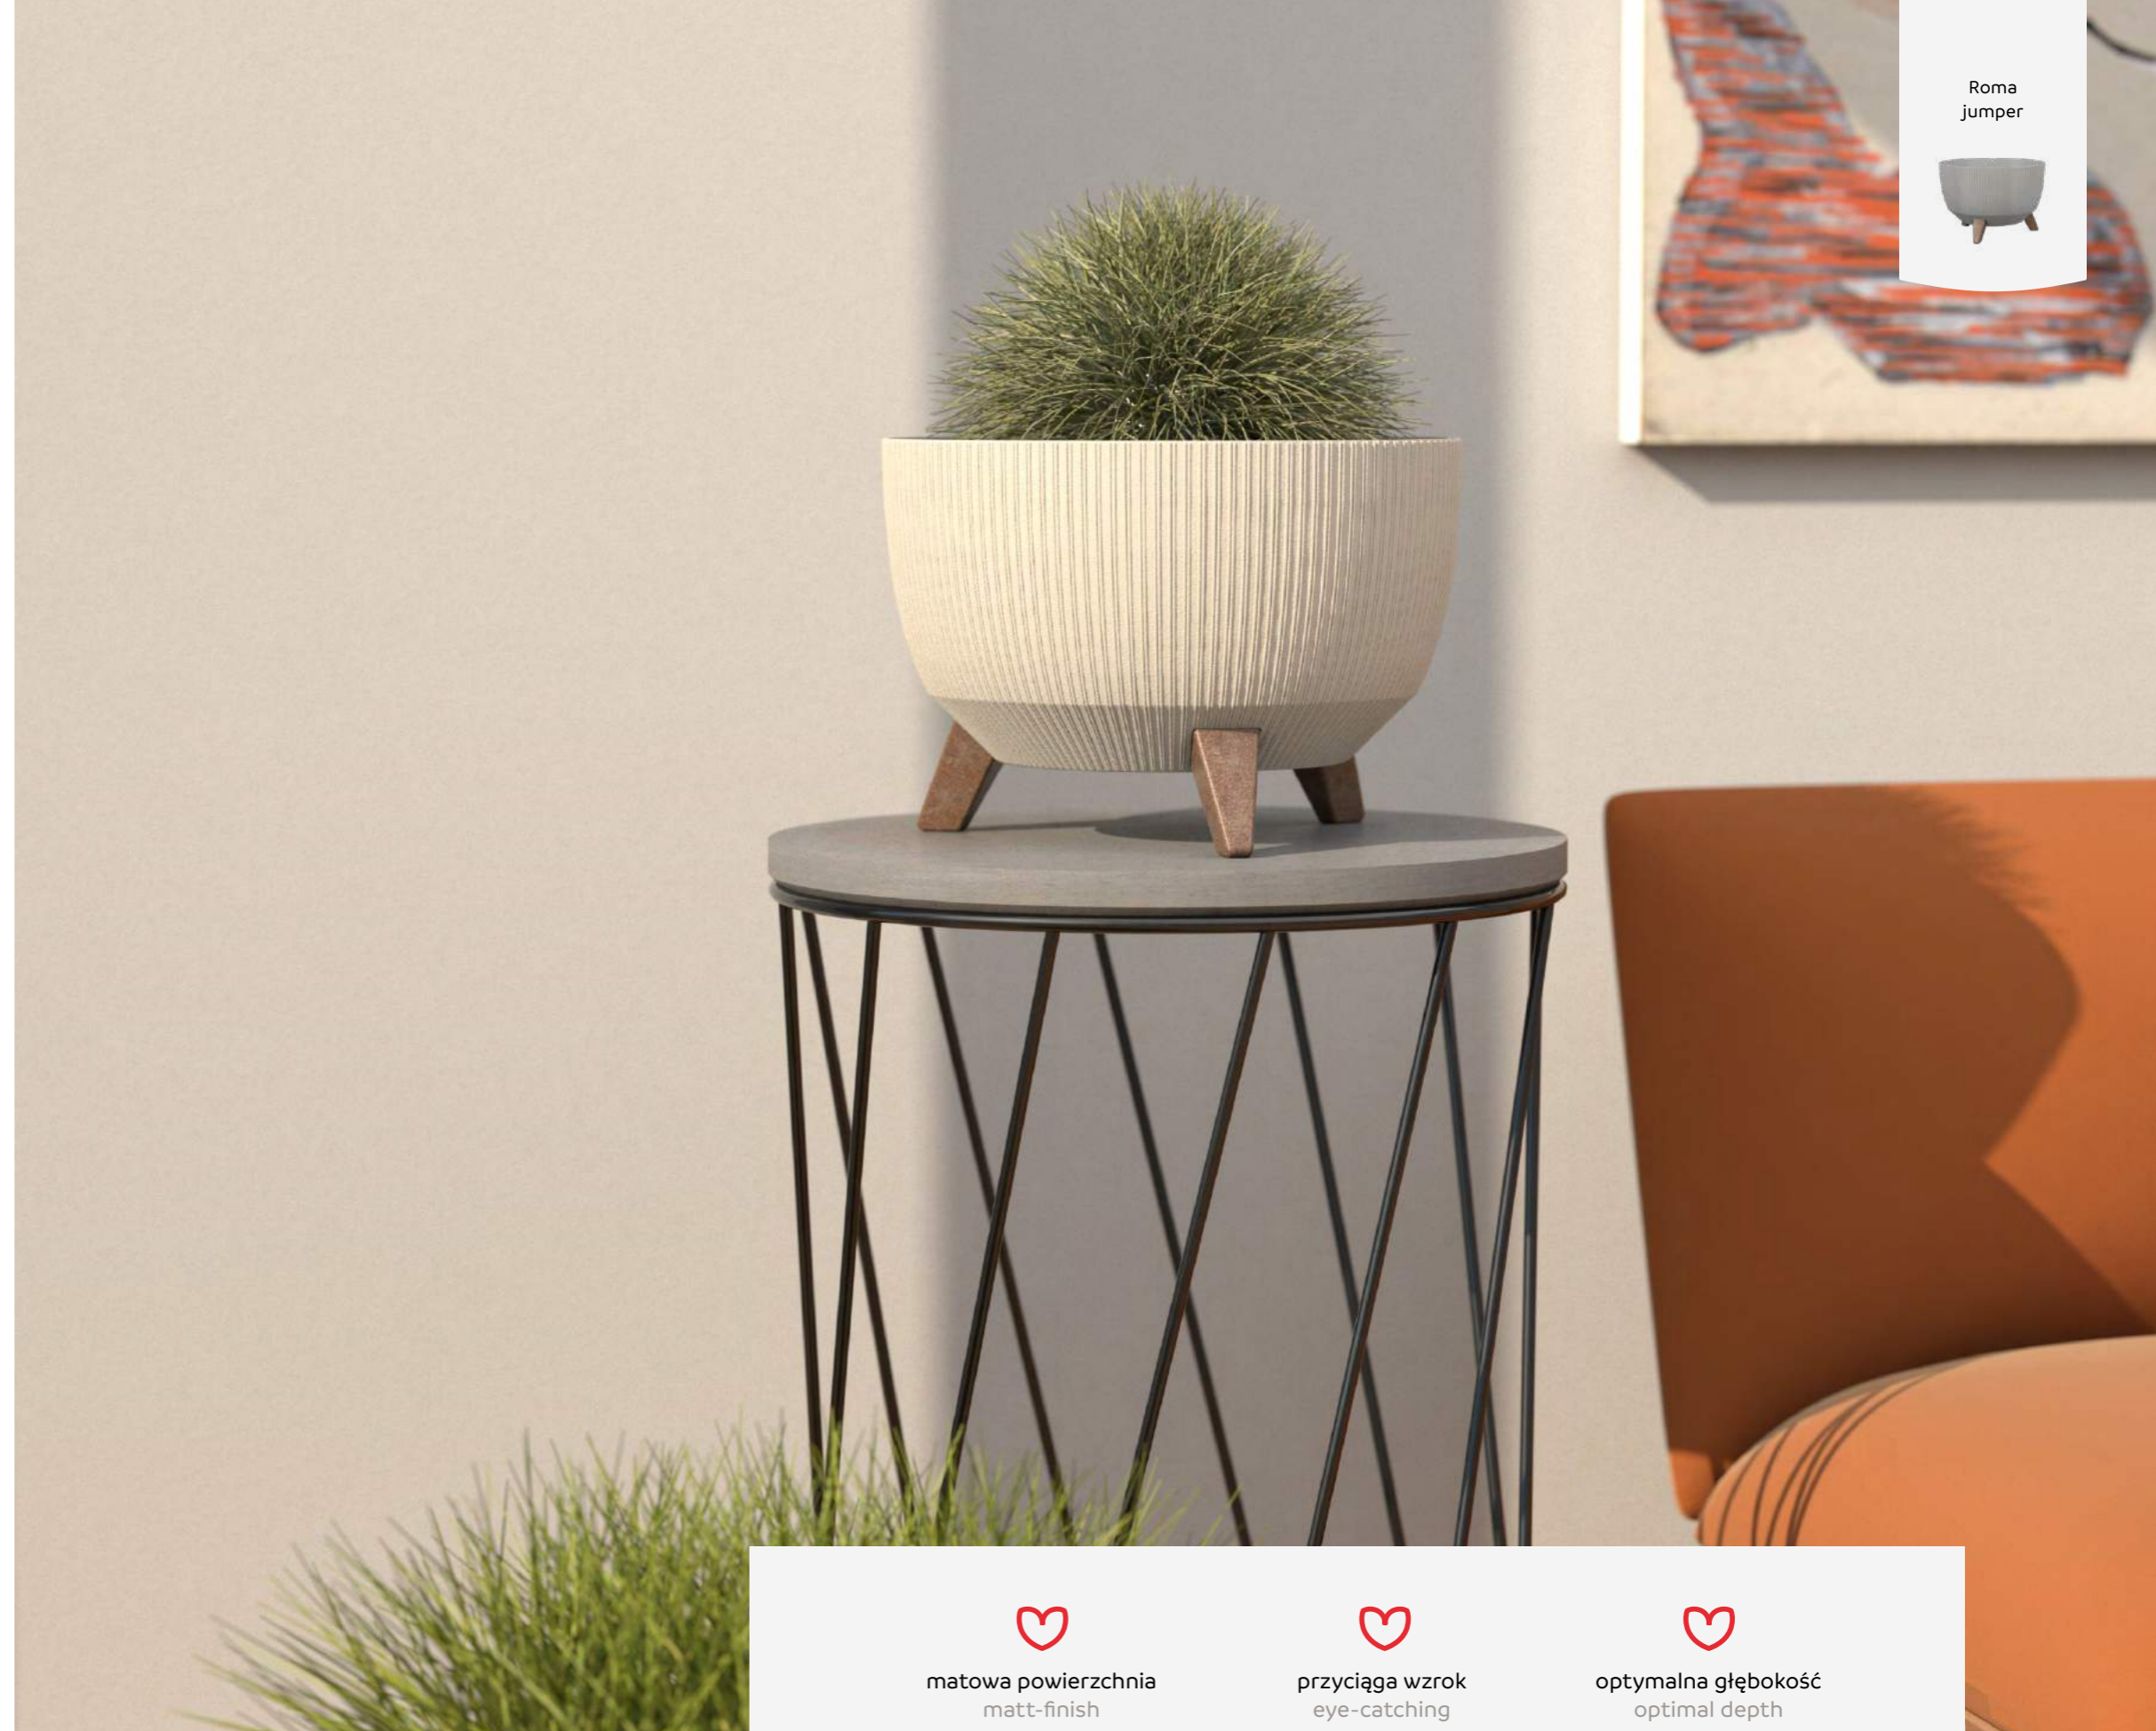

Roma jumper

nowy produkt! new product!

Art.	W	Ś	W	W	W	W	W
950	240	242			150	5,1	5
951	290	292			183	9,3	5
952	330	332			185	12,4	5
953	430		394	432	185	18	5
954	400	399			205	21	5
955	470	473			220	31,5	3

4w1

4in1set

Faktura powierzchni

Surface design

Łatwy montaż

Easy assembly

Roma jumper

matowa powierzchnia
matt-finish

przyciąga wzrok
eye-catching

optymalna głębokość
optimal depth