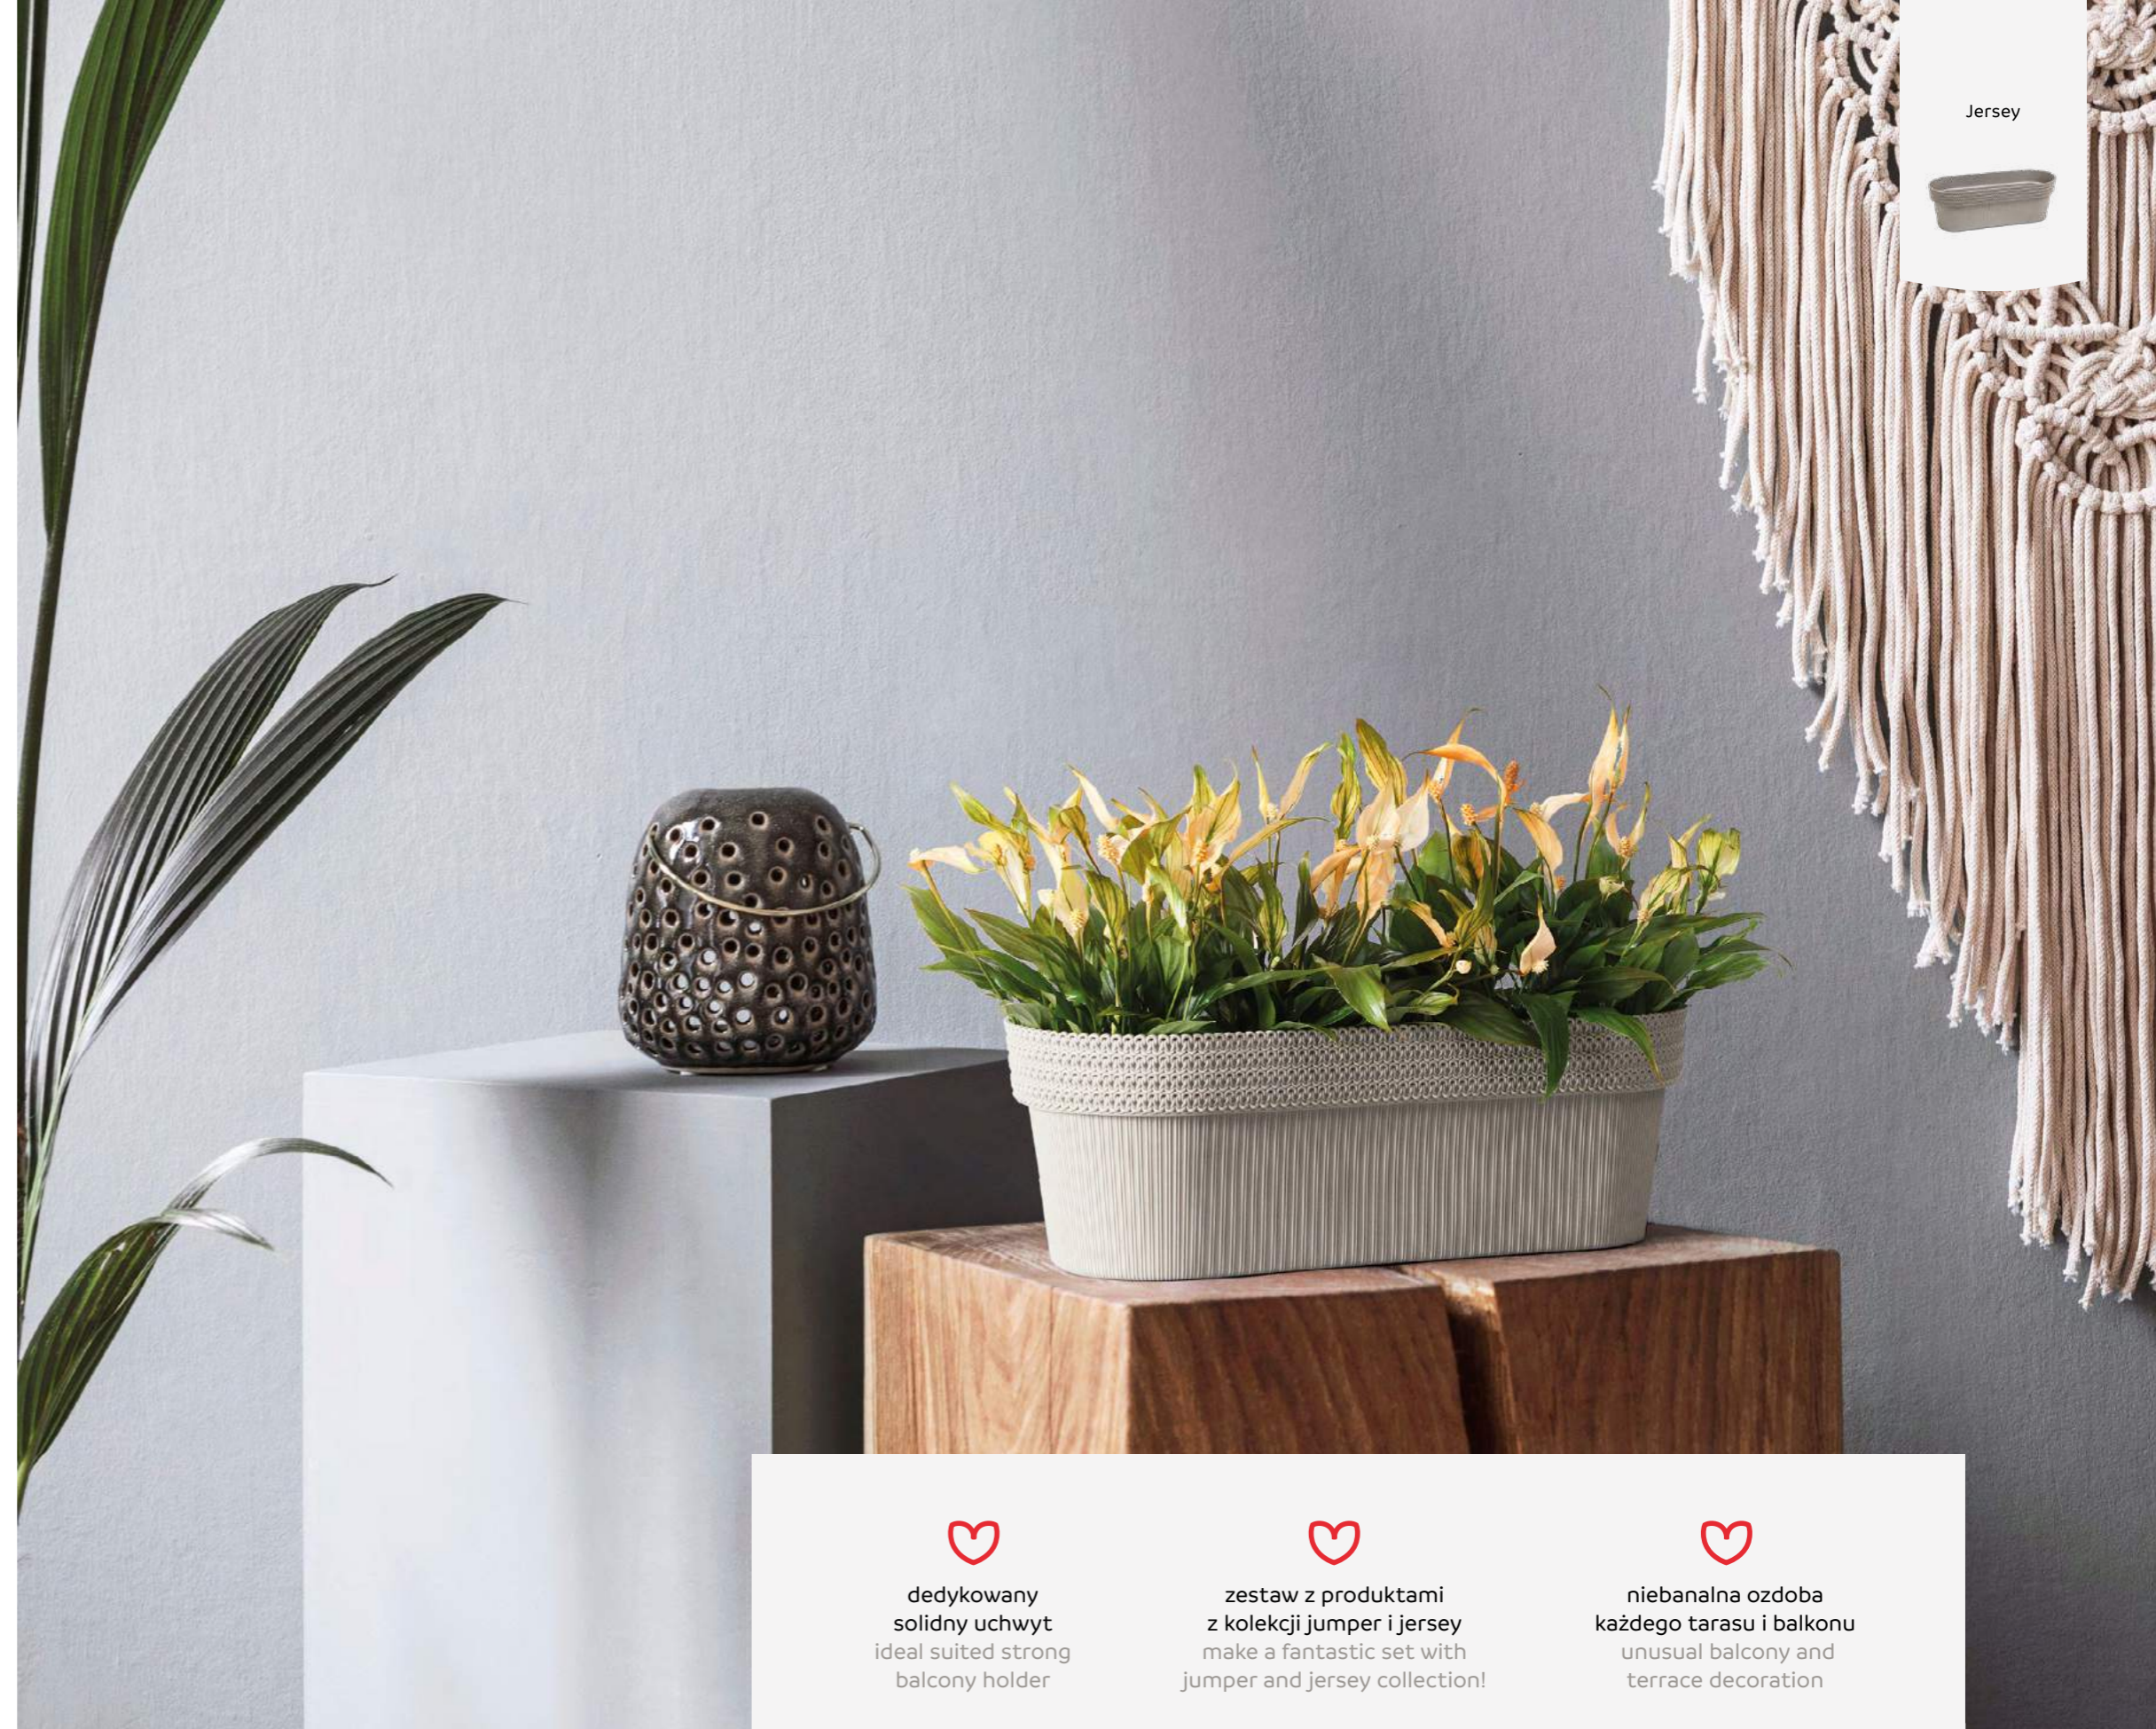

art. 780 + art. 705

» str. 147

Uchwyt balkonowy owalny

Oval balcony box holder

art. 780 + art. 699

» str. 146

Jersey

dedykowany
solidny uchwyt
ideal suited strong
balcony holder