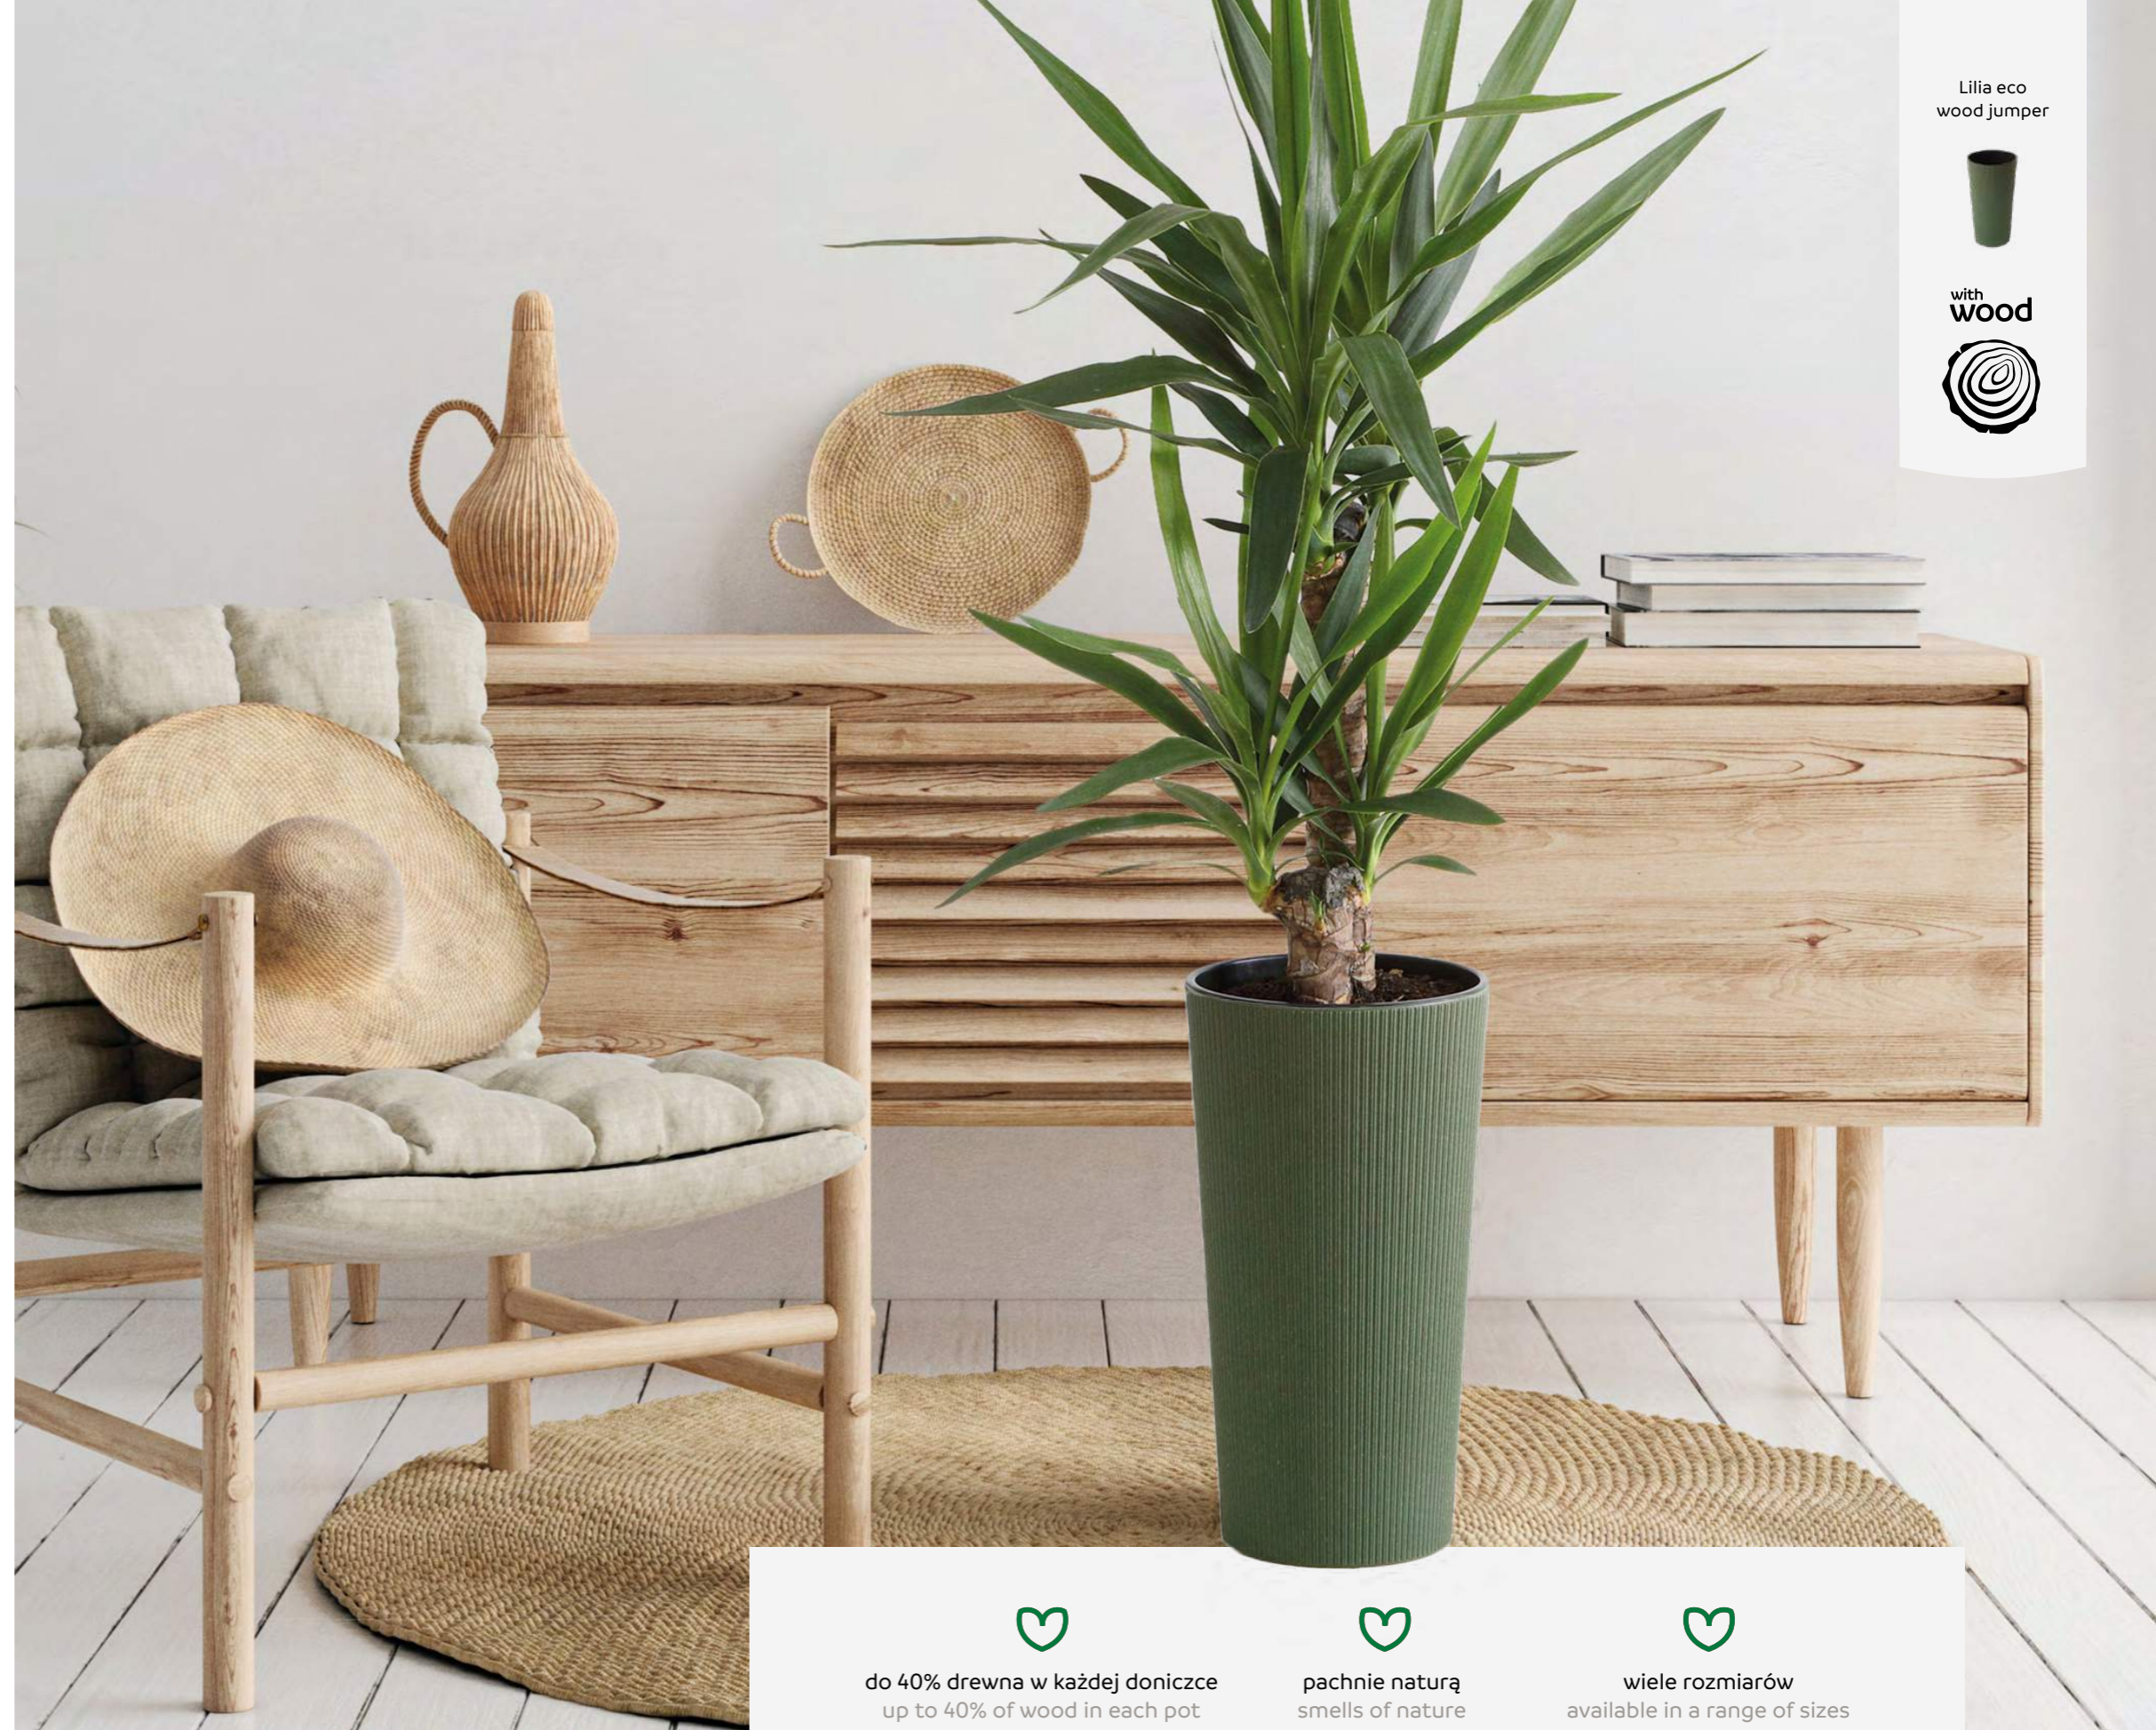

art. 875 + art. 683
art. 876 + art. 684

» str. 131

Lilia eco wood jumper

with Wood

do 40% drewna w każdej doniczce
up to 40% of wood in each pot

pachnie naturą
smells of nature

wiele rozmiarów
available in a range of sizes