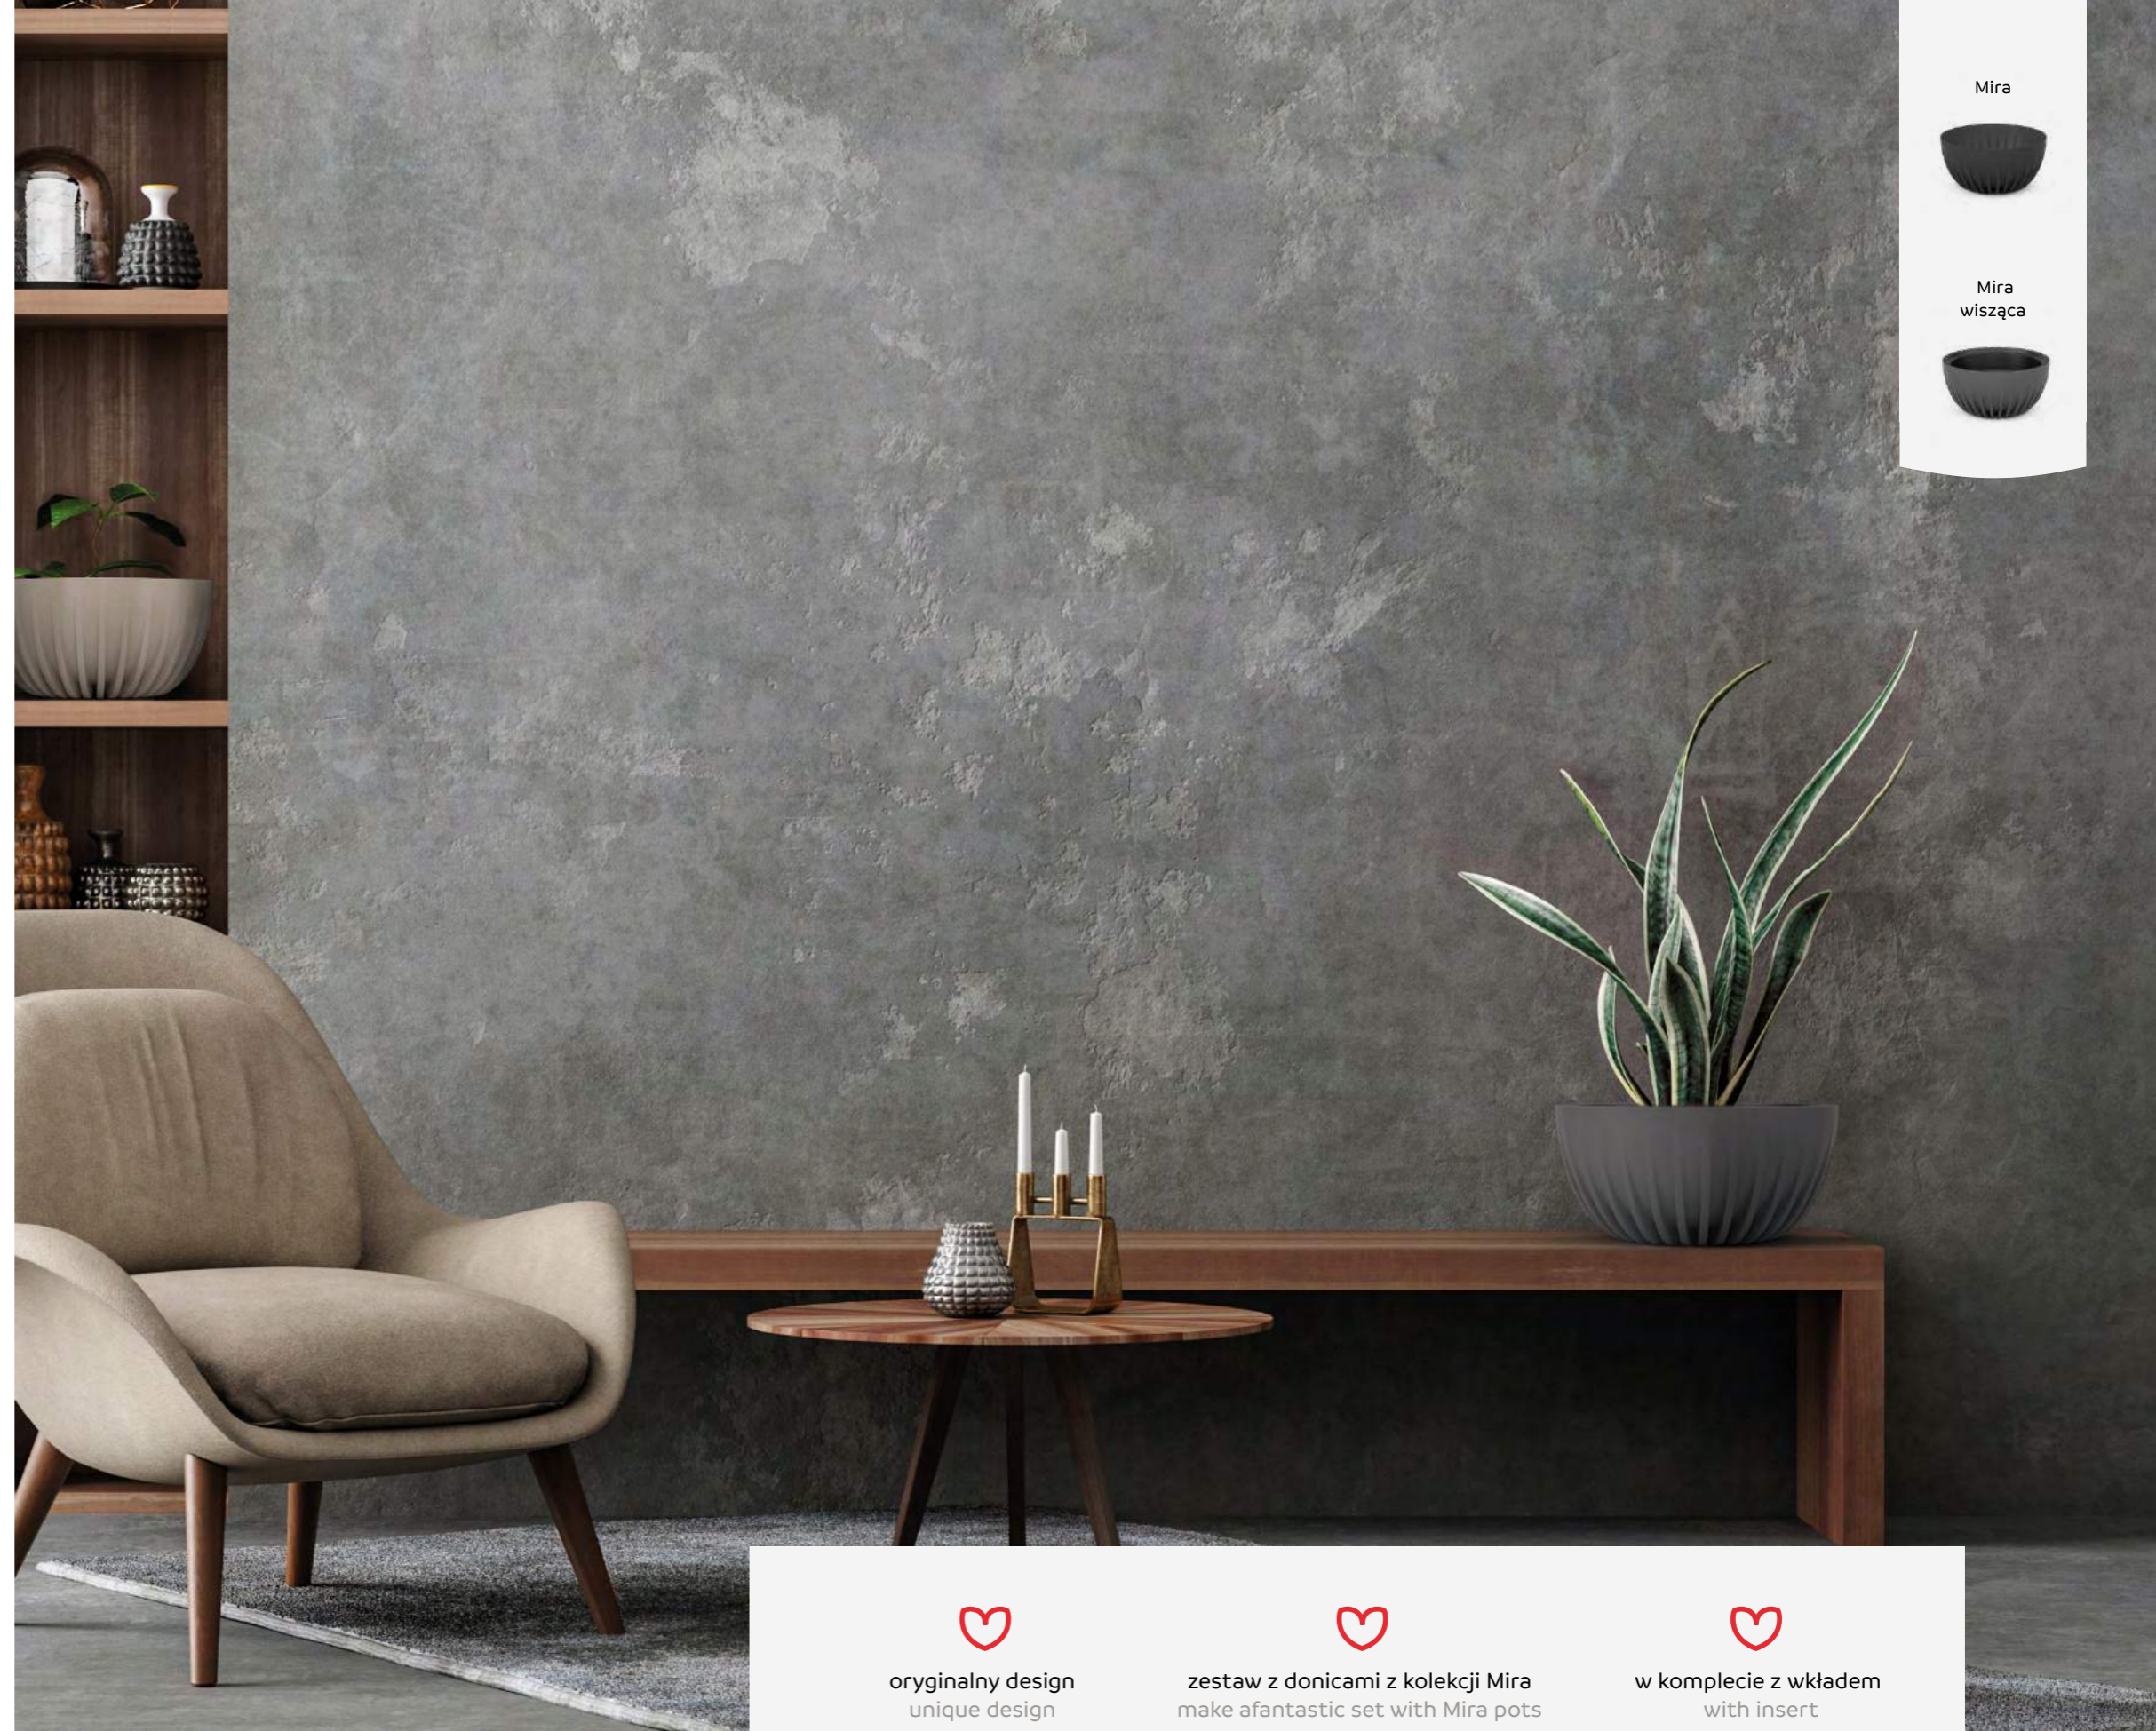

Mira wisząca *nowy produkt! new product!*

/hanging

Art.					
974	240	236	140	3,3	5
975	300	298	156	5,7	5

Faktura powierzchni

Surface design

Mira

Mira wisząca

oryginalny design
unique design