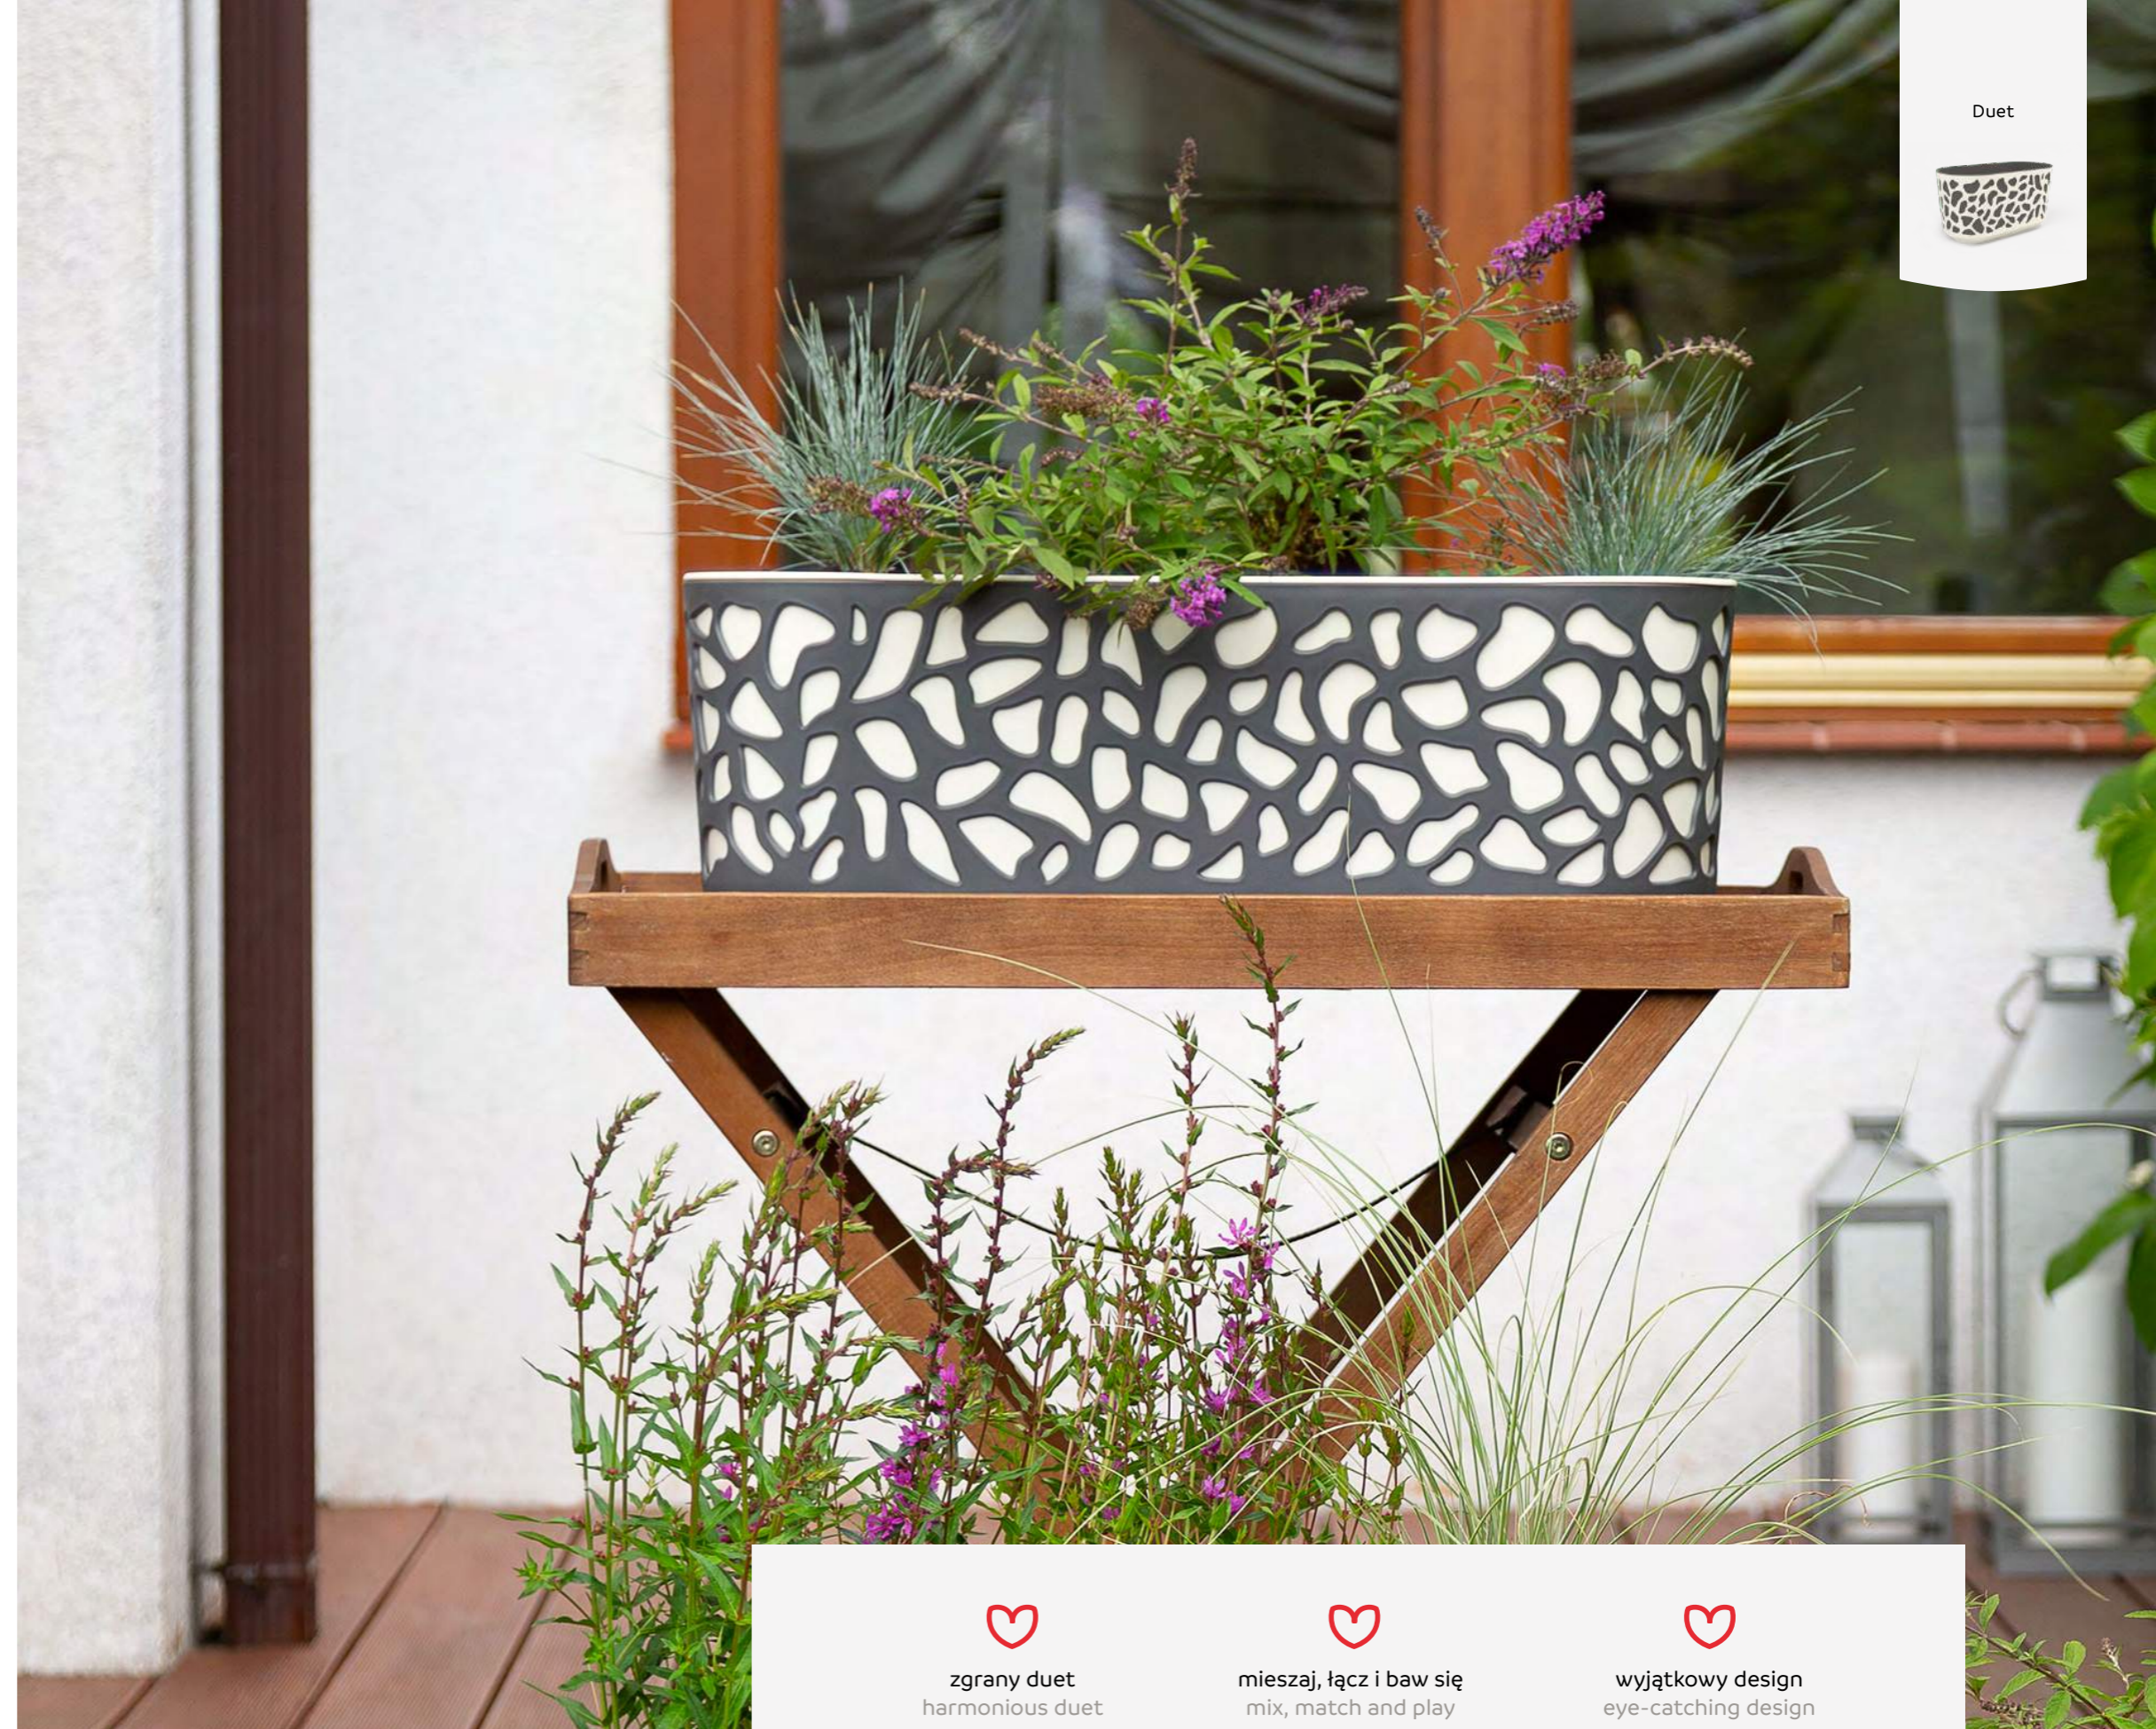

Surface design

Mieszaj i łącz

Mix & match

Aztek

zgrany duet
harmonious duet

mieszaj, łącz i baw się
mix, match and play

wyjątkowy design
eye-catching design

SKRZYŃKA BALKONOWA / BALCONY BOX / BALKONKÄSTEN /
JARDINIÈRE / БАЛКОННЫЕ ЯЩИКИ

Duet

Art.						
770	400	394	194	203	10	4
771	600	594	194	201	16,5	4

2w1

2 in 1 set

Faktura powierzchni

Surface design

Mieszaj i łącz

Mix & match

Duet

zgrany duet
harmonious duet

mieszaj, łącz i baw się
mix, match and play

wyjątkowy design
eye-catching design

DONICA BALUSTRADOWA /BALUSTRADE POT/GELÄNDERTOPF/
POT DE FLEURS POUR BALUSTRADE /КАШПО НА БАЛЛЮСТРАДУ