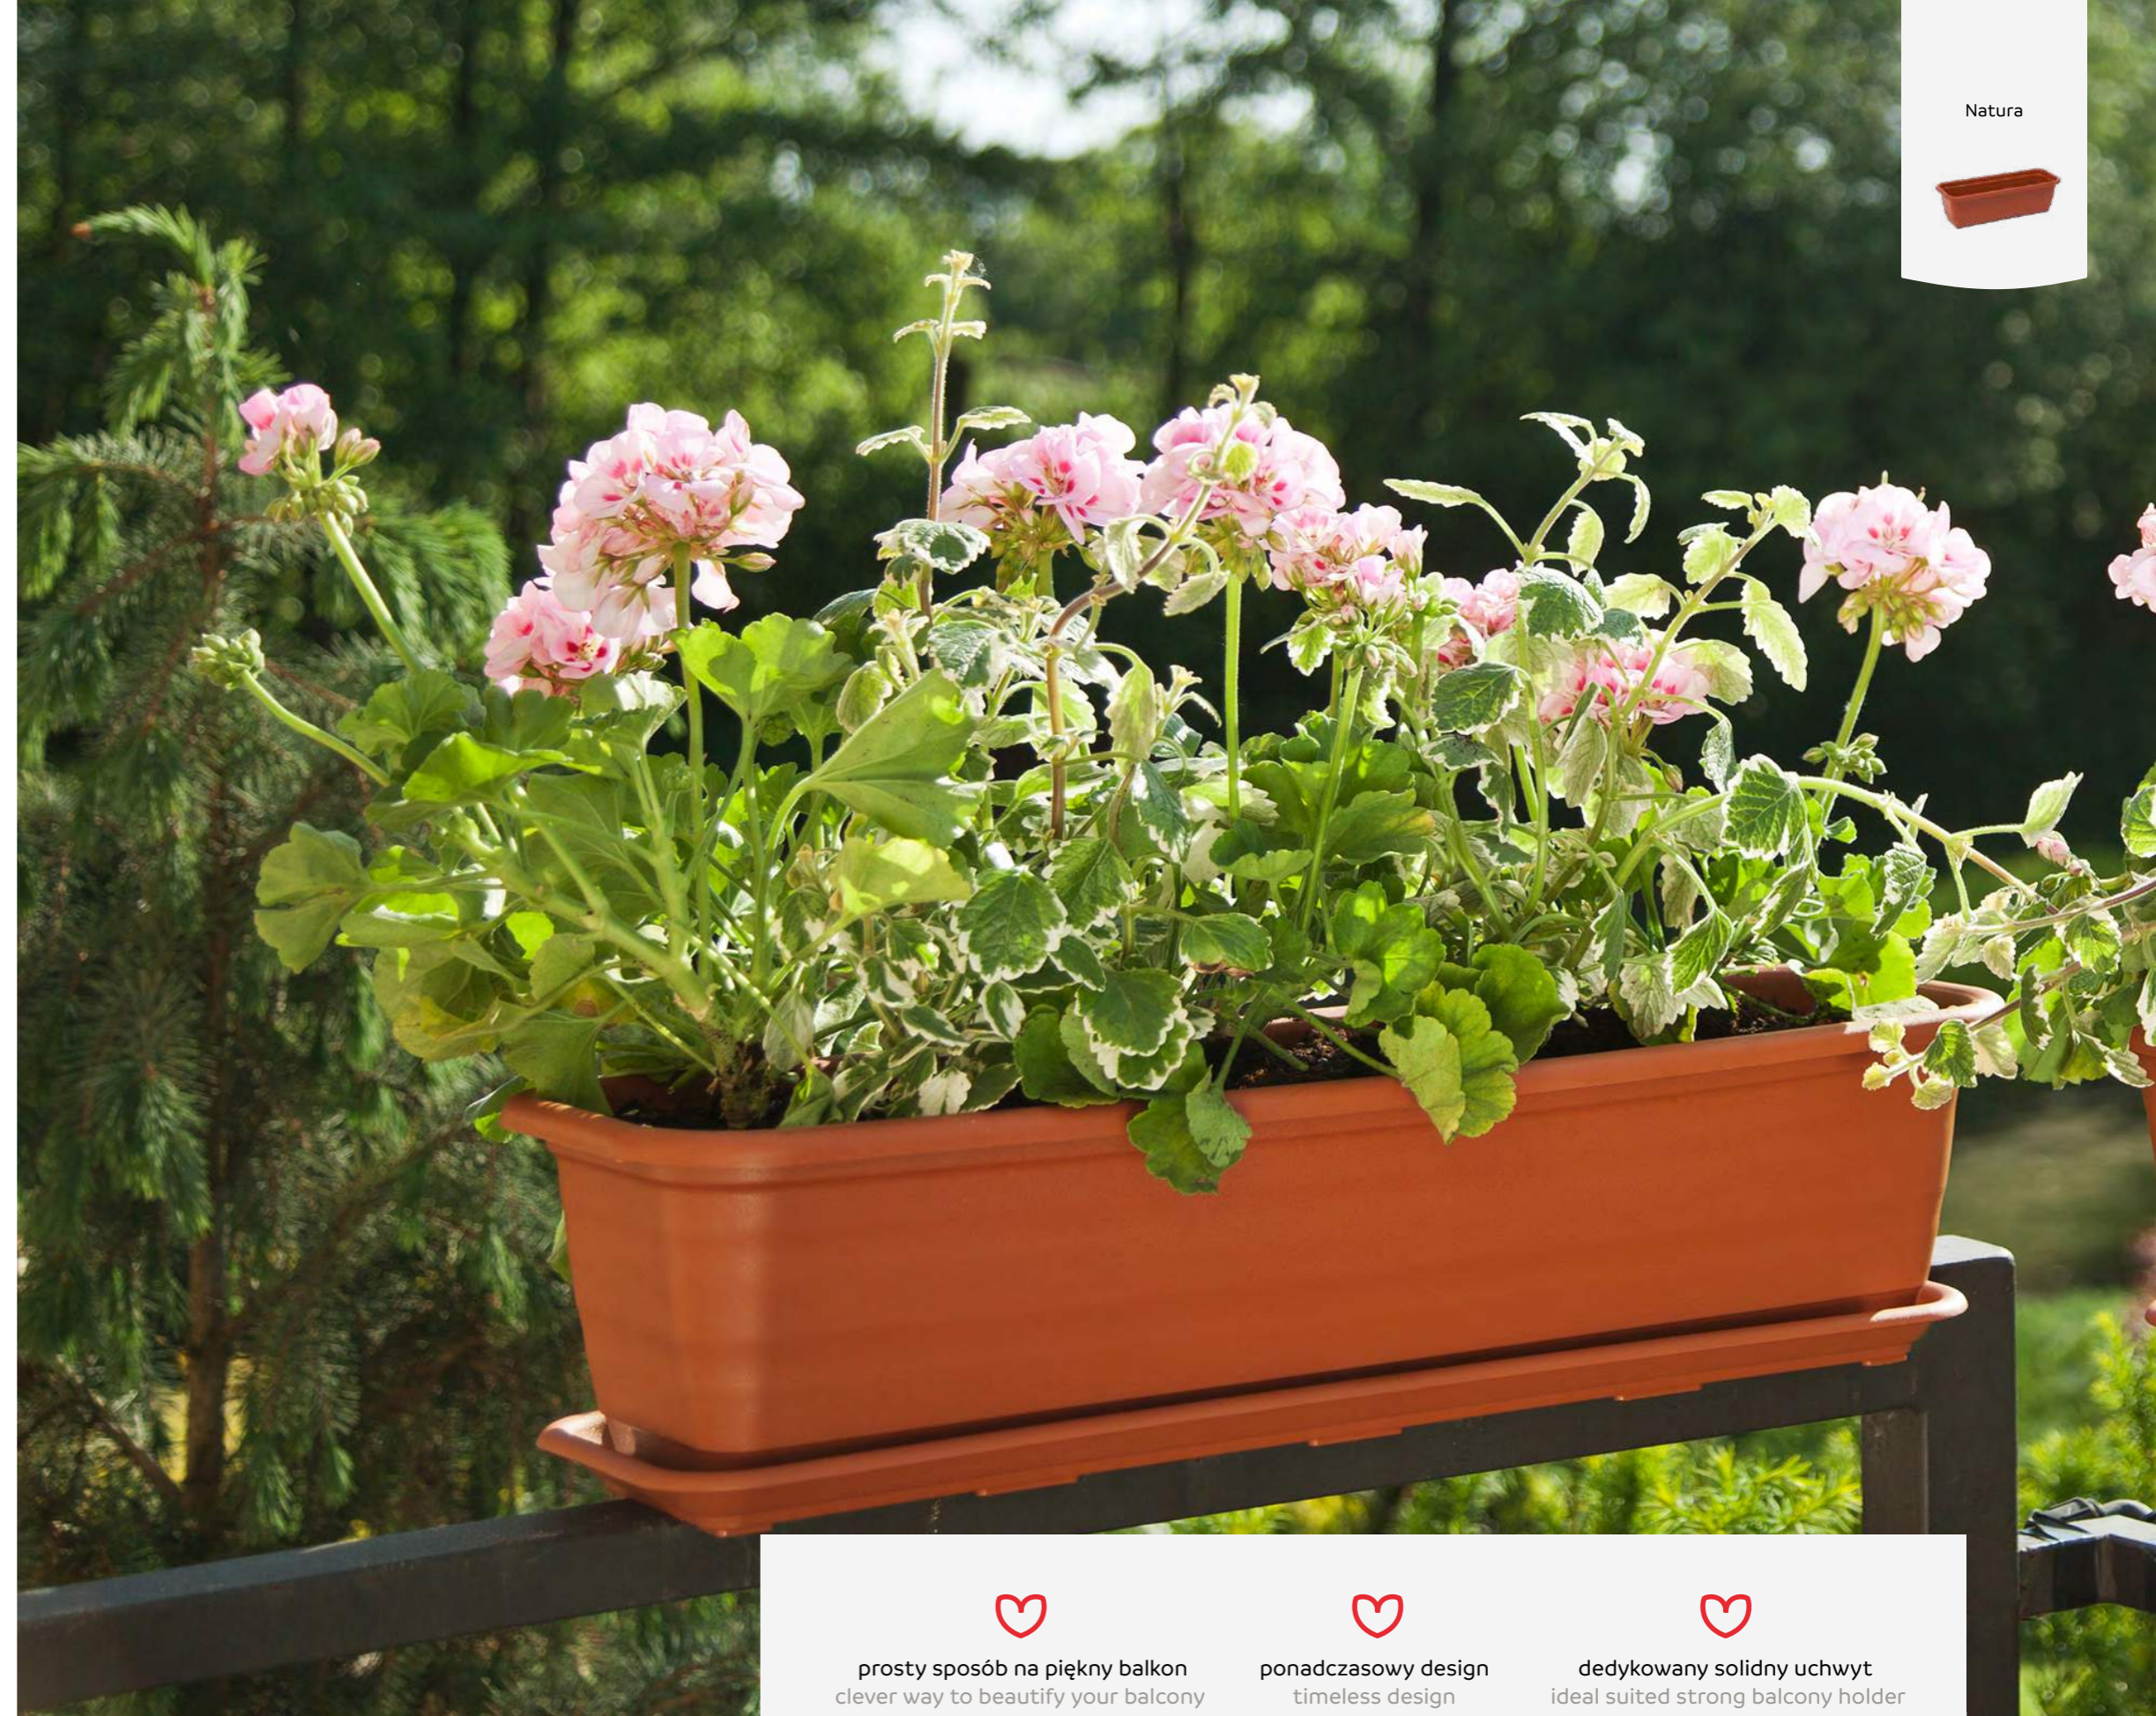

art. 430 + art. 440

art. 431 + art. 441

art. 432 + art. 434

» str. 159

Natura

prosty sposób na piękny balkon
clever way to beautify your balcony

ponadczasowy design
timeless design

dedykowany solidny uchwyt
ideal suited strong balcony holder

UCHWYT DO SKRZYNKI BALKONOWEJ / BALCONY BOX HOLDER / BALKONKASTENHALTER /
SUPPORT DE JARDINIÈRE / КРОНШТЕЙН (ДЕРЖАТЕЛЬ) БАЛКОННОГО ЯЩИКА

Uchwyt na "5-tkę"

Art. 413 10

Pasuje do różnych typów balustrad

Fits to different kinds of balustrades