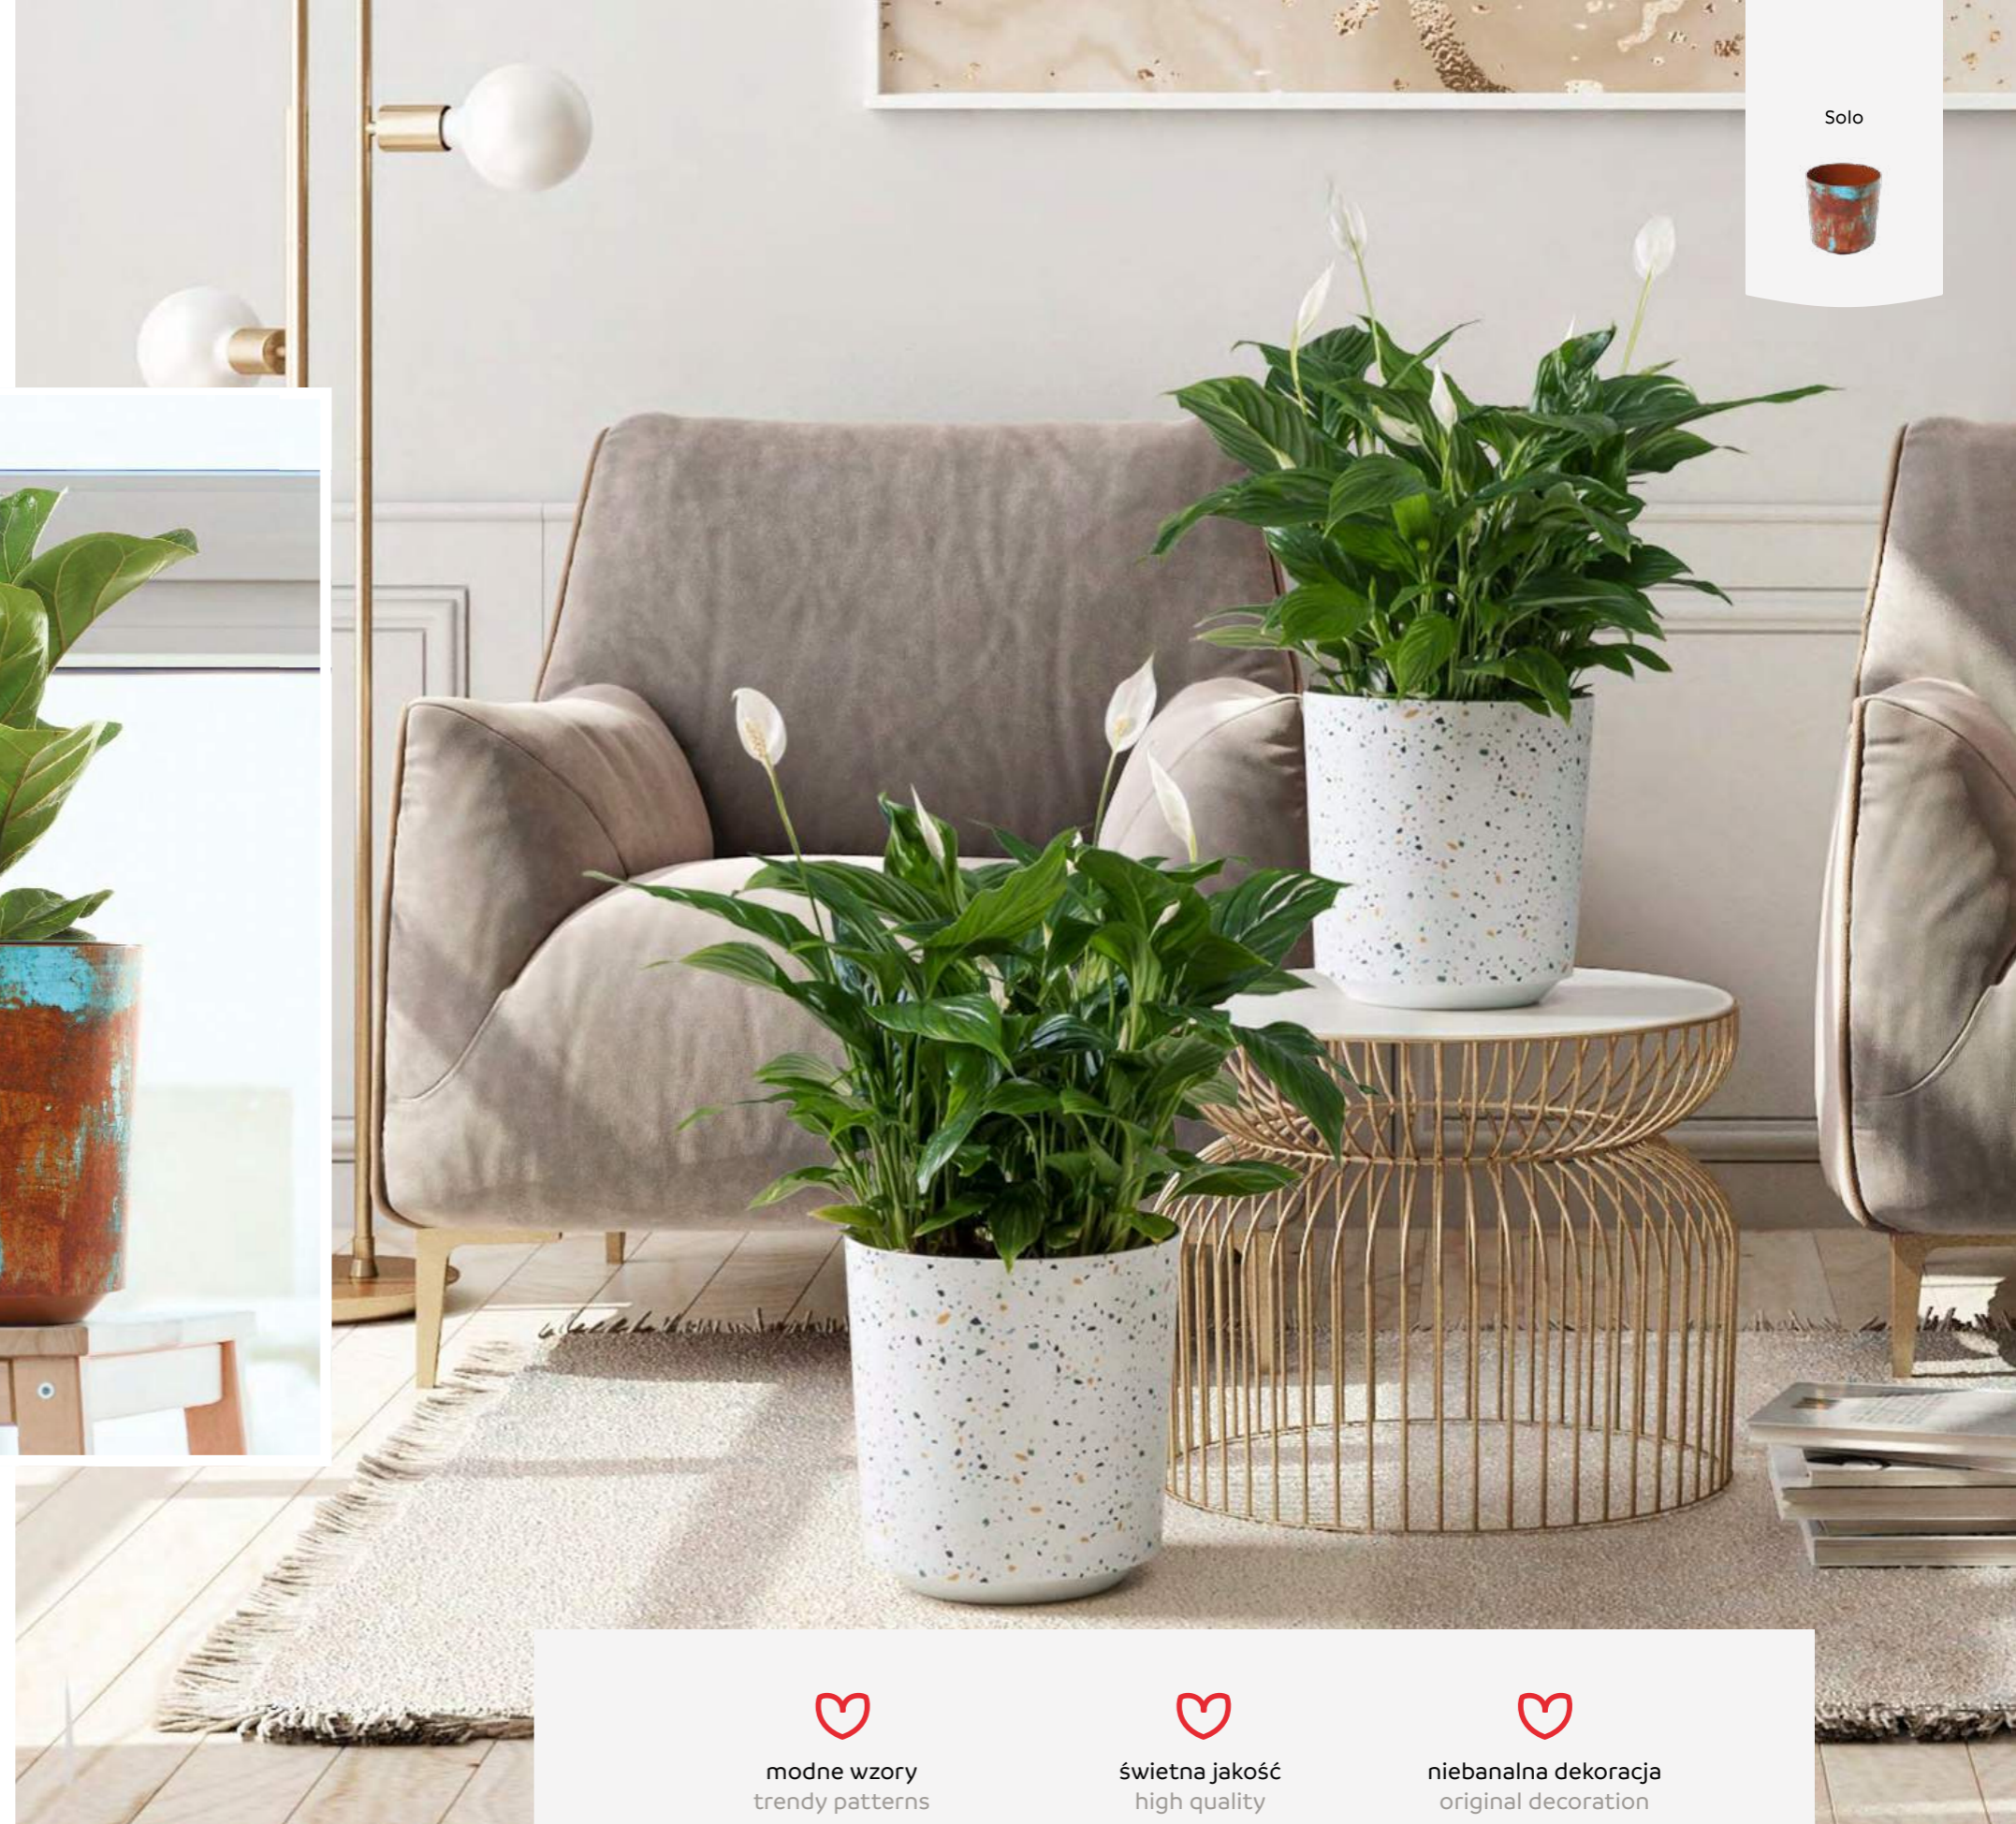

modne wzory
trendy patterns

świetna jakość
high quality

niebanalna dekoracja
original decoration