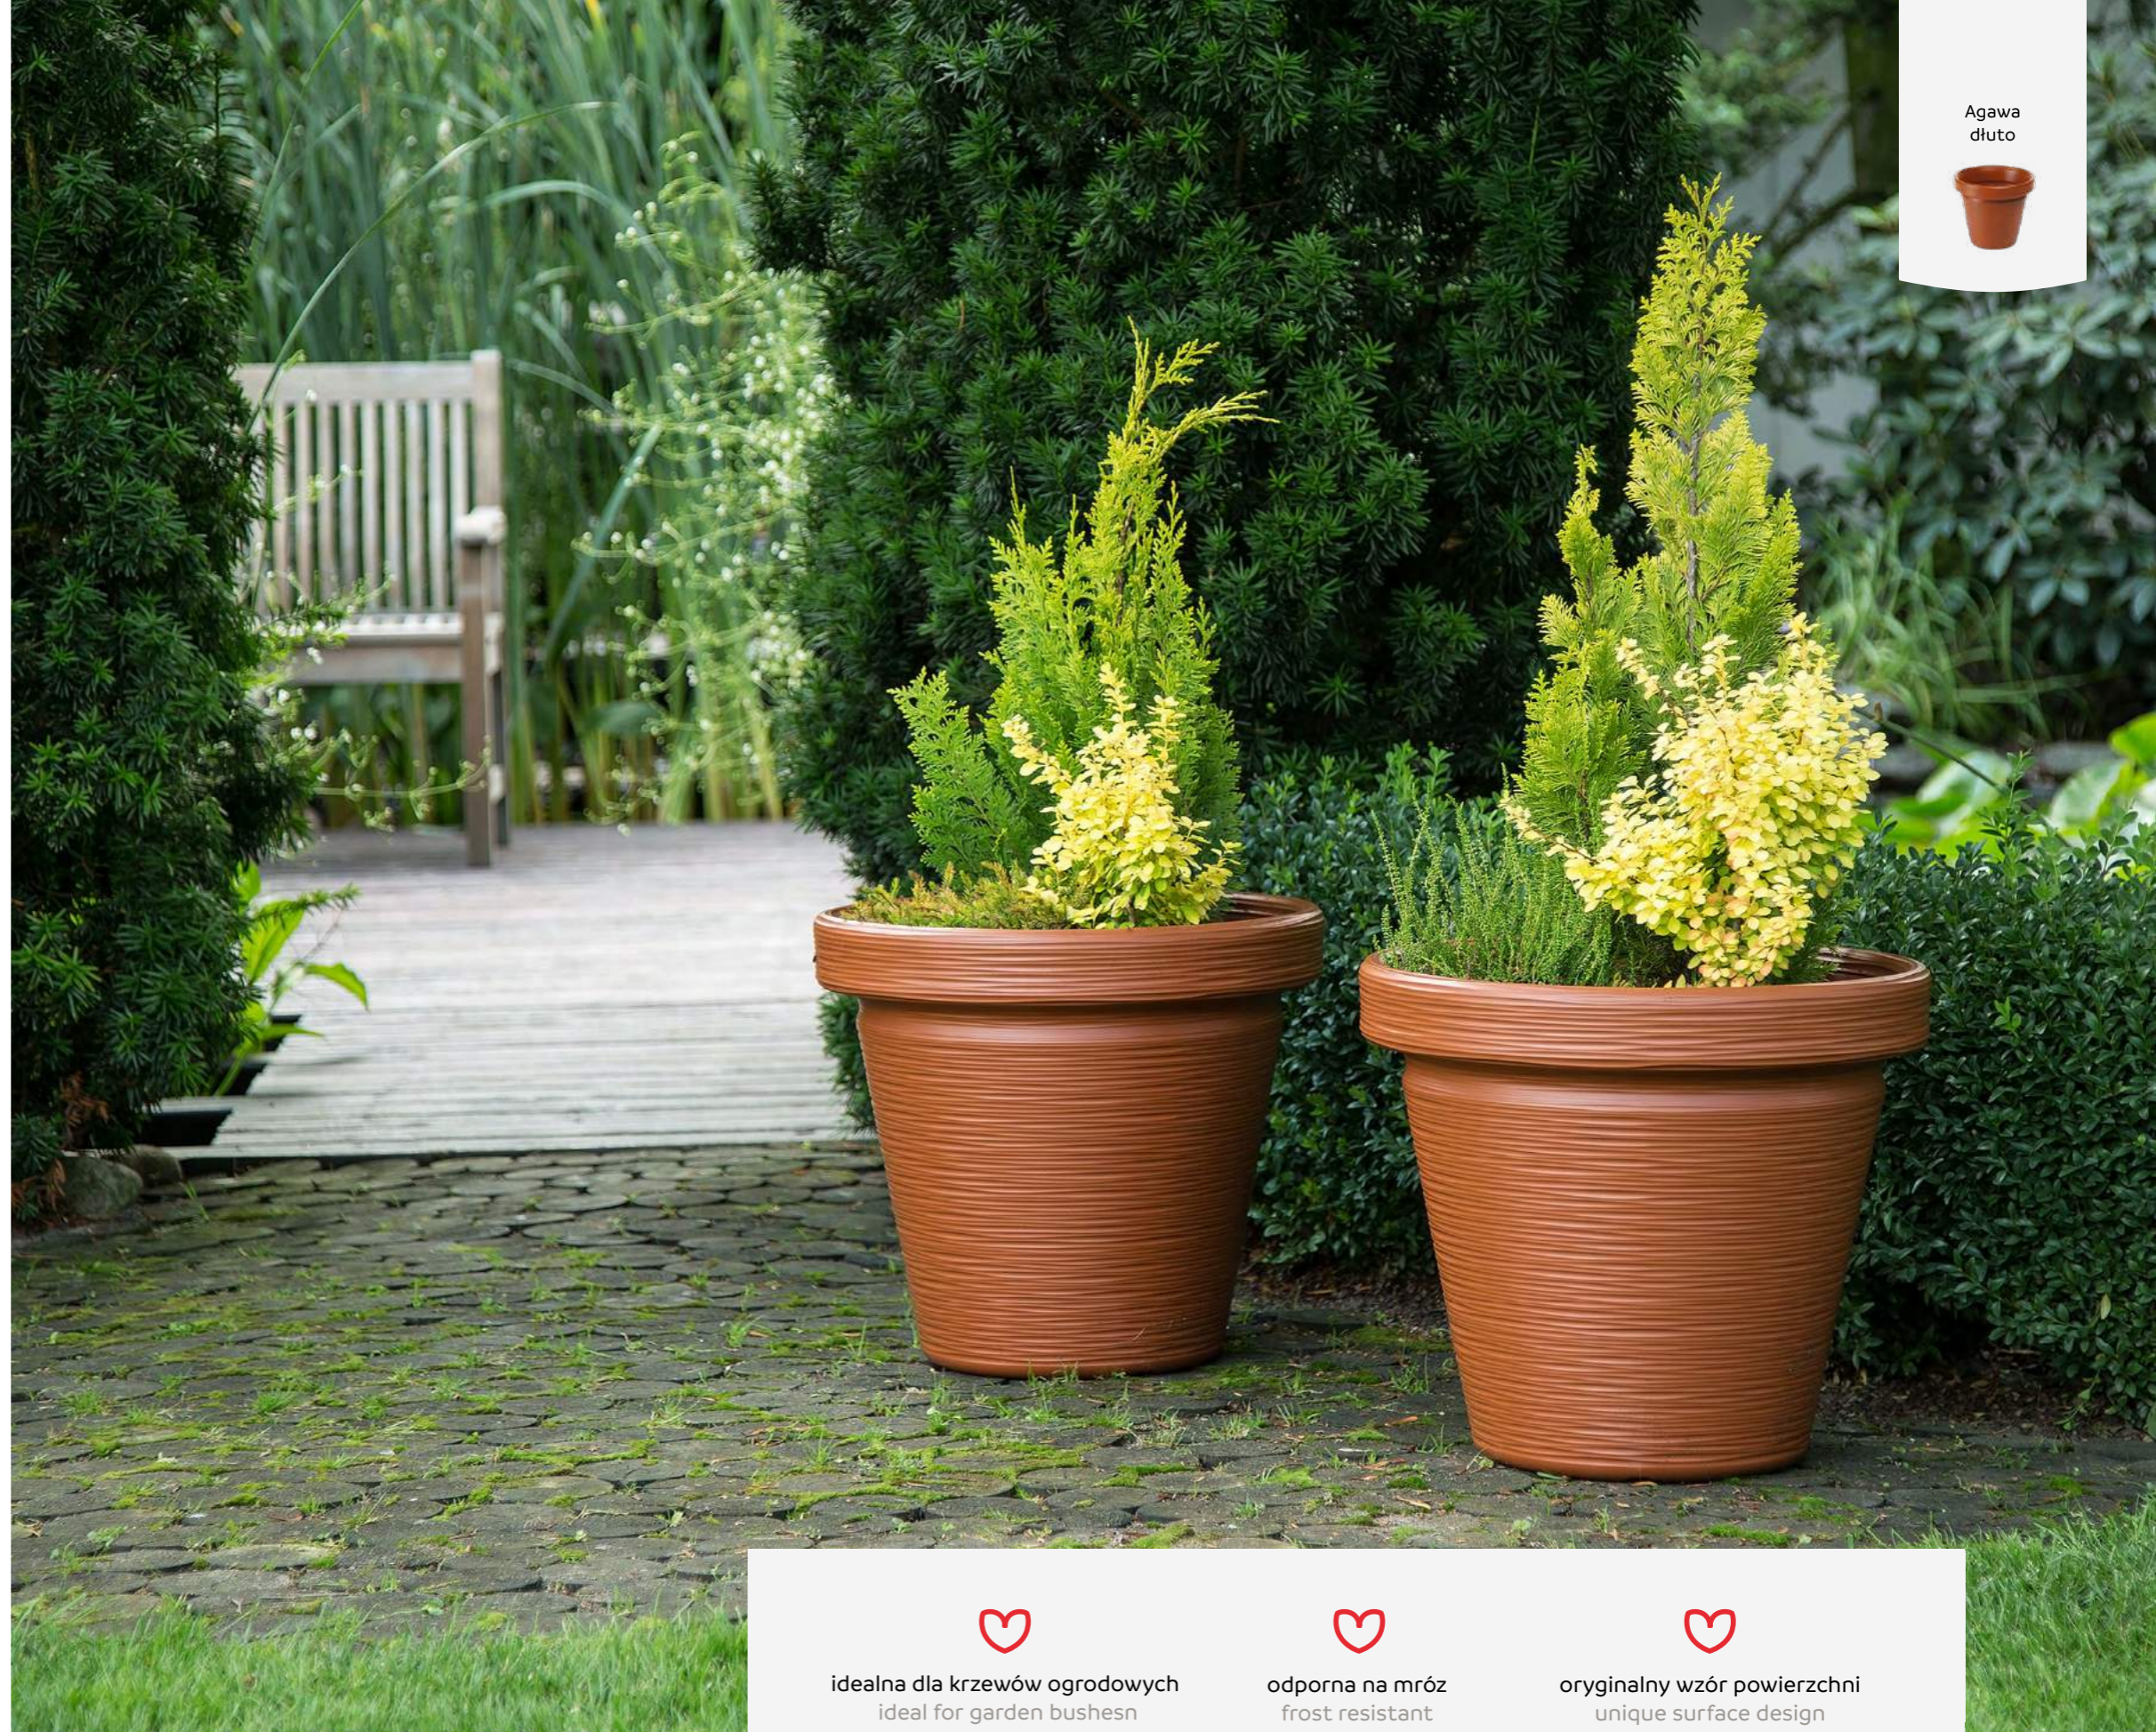

Agawa
dłuto

idealna dla krzewów ogrodowych
ideal for garden bushes

odporna na mróz
frost resistant

oryginalny wzór powierzchni
unique surface design

Solo

Art.					
925	195	195	201	4,9	4
926	255	254	269	10,5	4
927	290	285	316	16	4