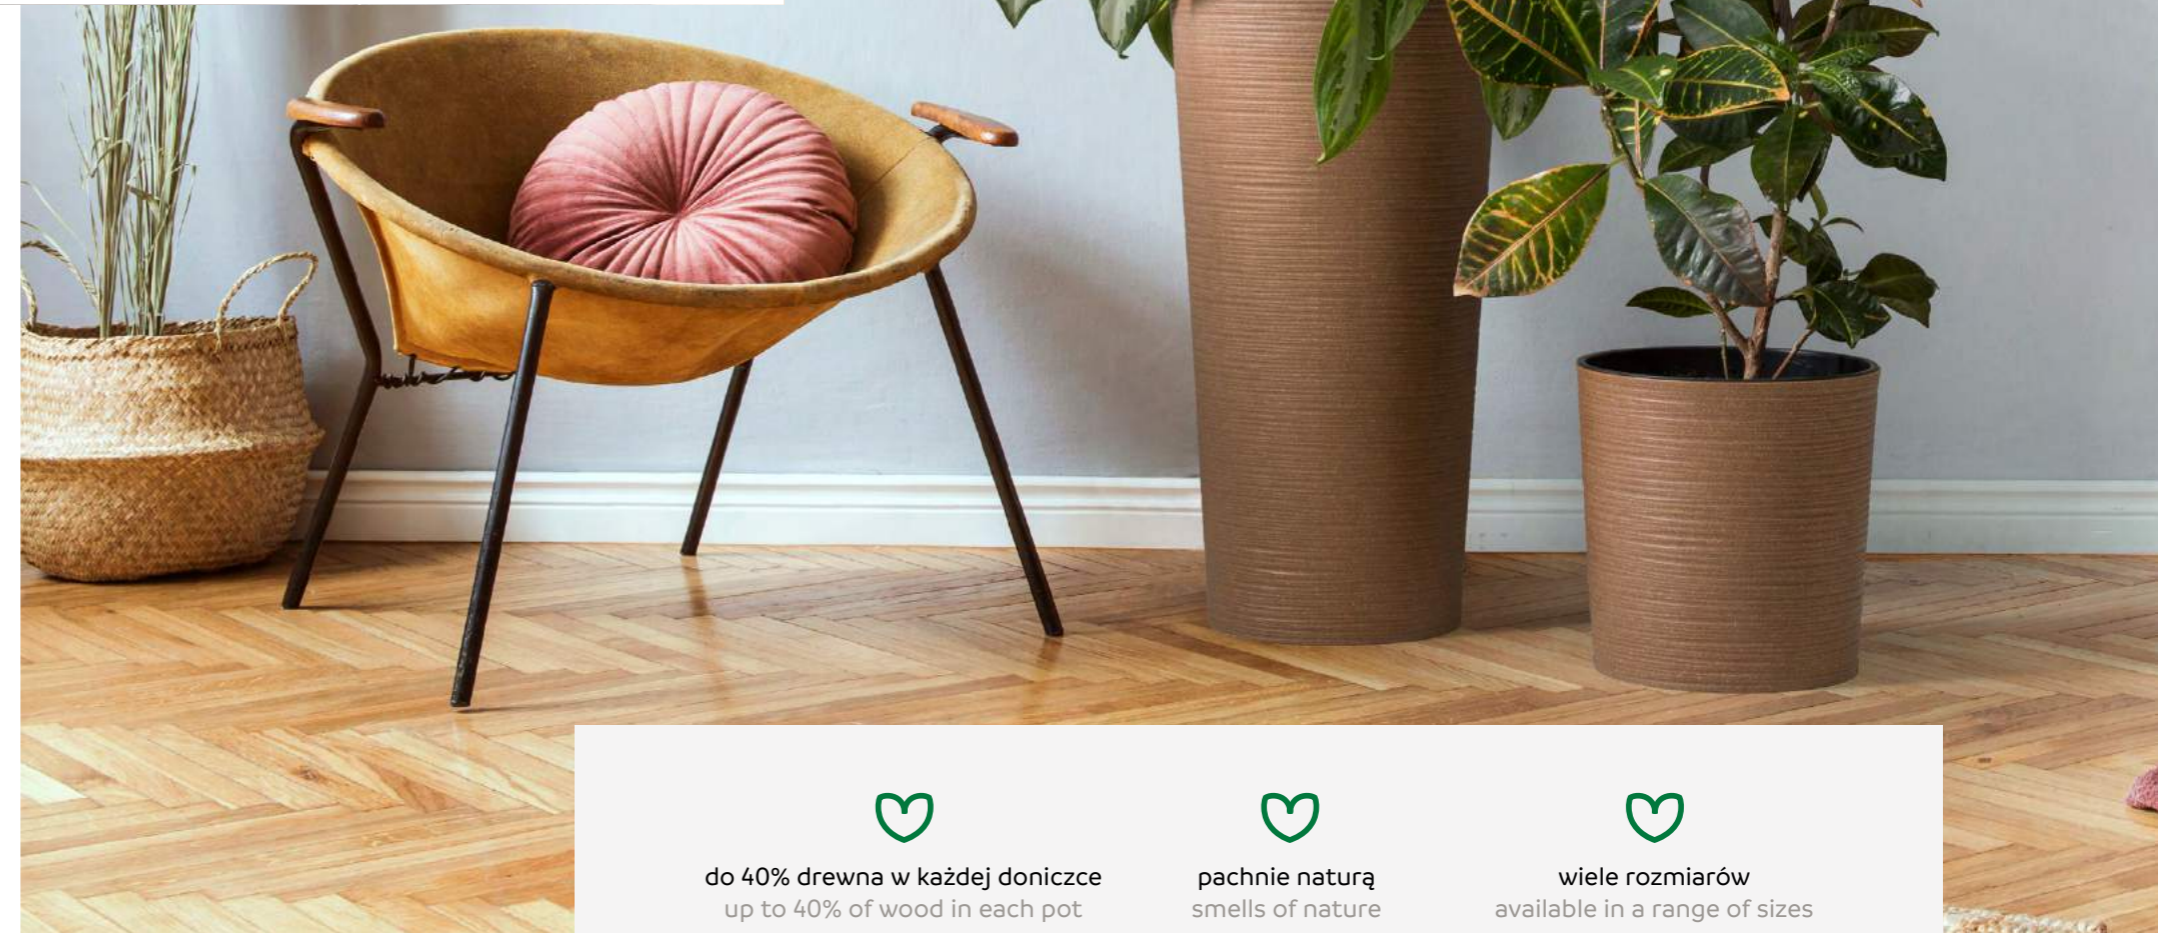

Malwa eco wood dłuto

Art.					
842	190	196	193	4	5
843	250	255	256	9,5	5
844	300	295	305	12,5	5

2w1

2in1set

Faktura powierzchni

Surface design

System nawadniający

Watering system

art. 843 + art. 683

art. 844 + art. 684

» str. 131

Malwa eco wood dłuto

with Wood

do 40% drewna w każdej doniczce
up to 40% of wood in each pot

pachnie naturą
smells of nature

wiele rozmiarów
available in a range of sizes