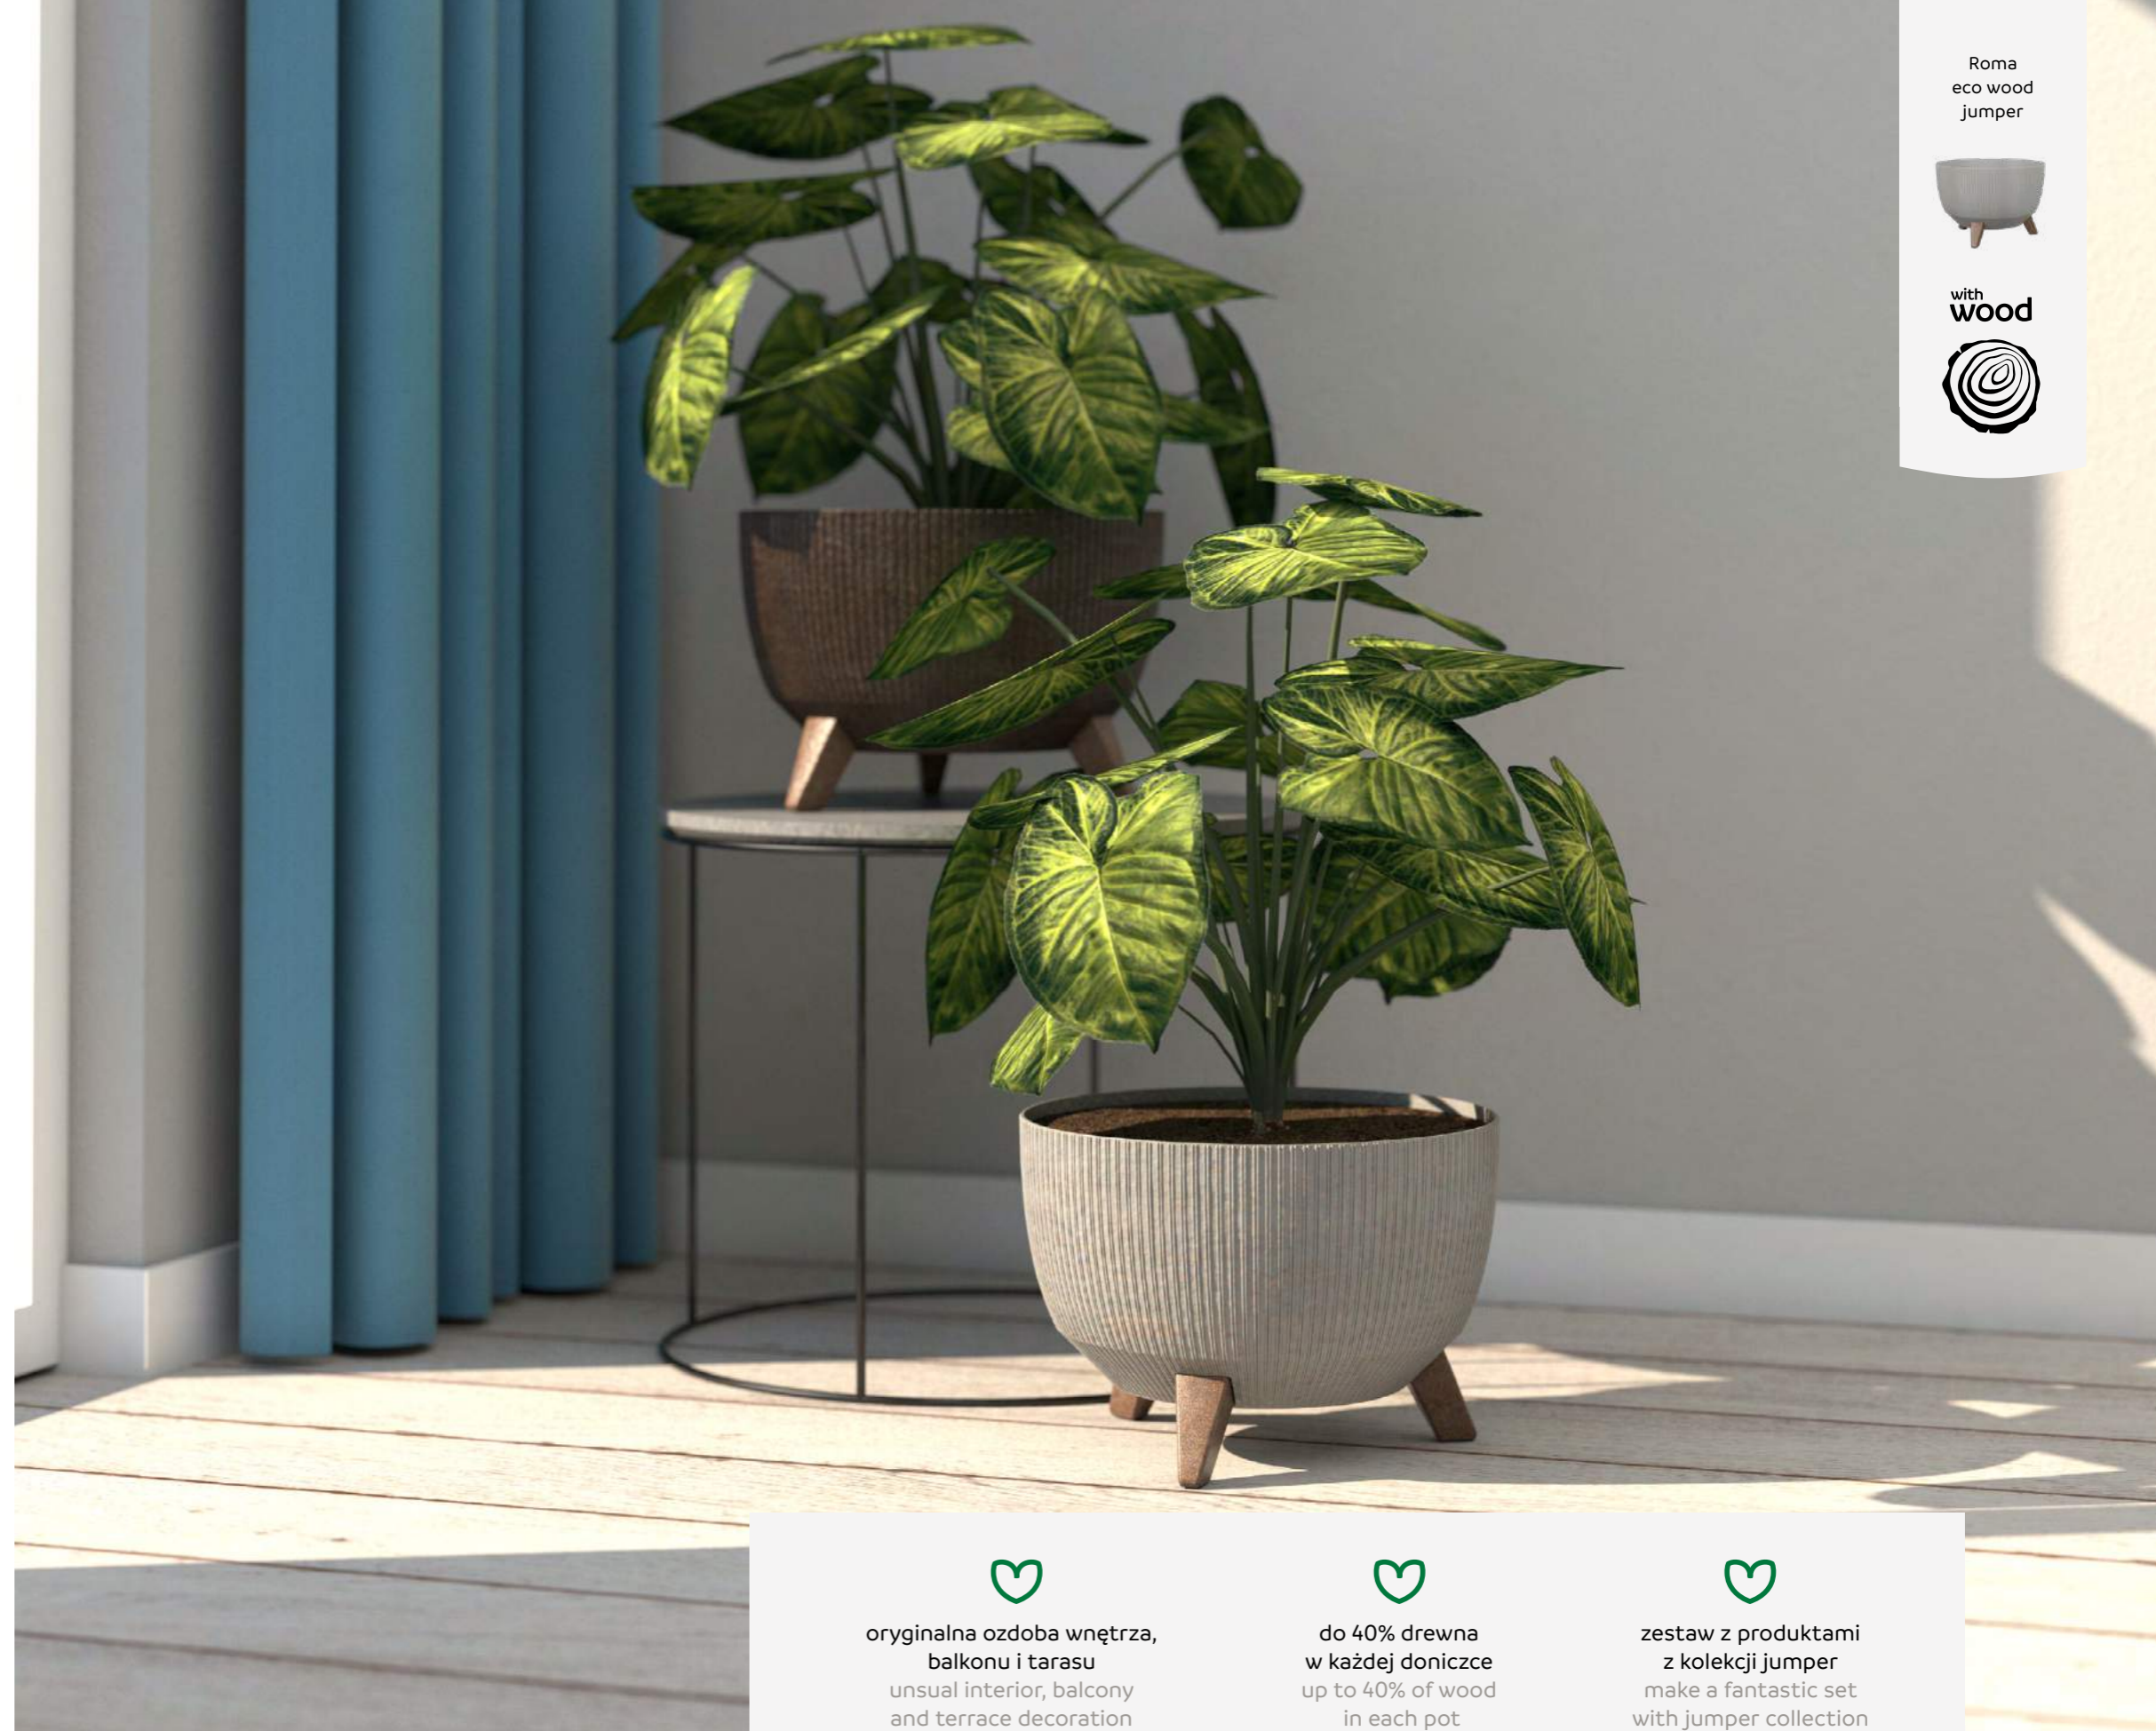

4w1

4 in 1 set

Faktura powierzchni

Surface design

Łatwy montaż

Easy assembly

Roma
eco wood
jumper

with
Wood