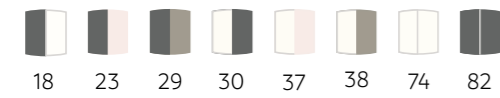

SKRZYŃKA BALKONOWA / BALCONY BOX / BALKONKÄSTEN /
JARDINIÈRE / БАЛКОННЫЕ ЯЩИКИ

Duet

Art.						
770	400	394	194	203	10	4
771	600	594	194	201	16,5	4

2w1

2 in 1 set