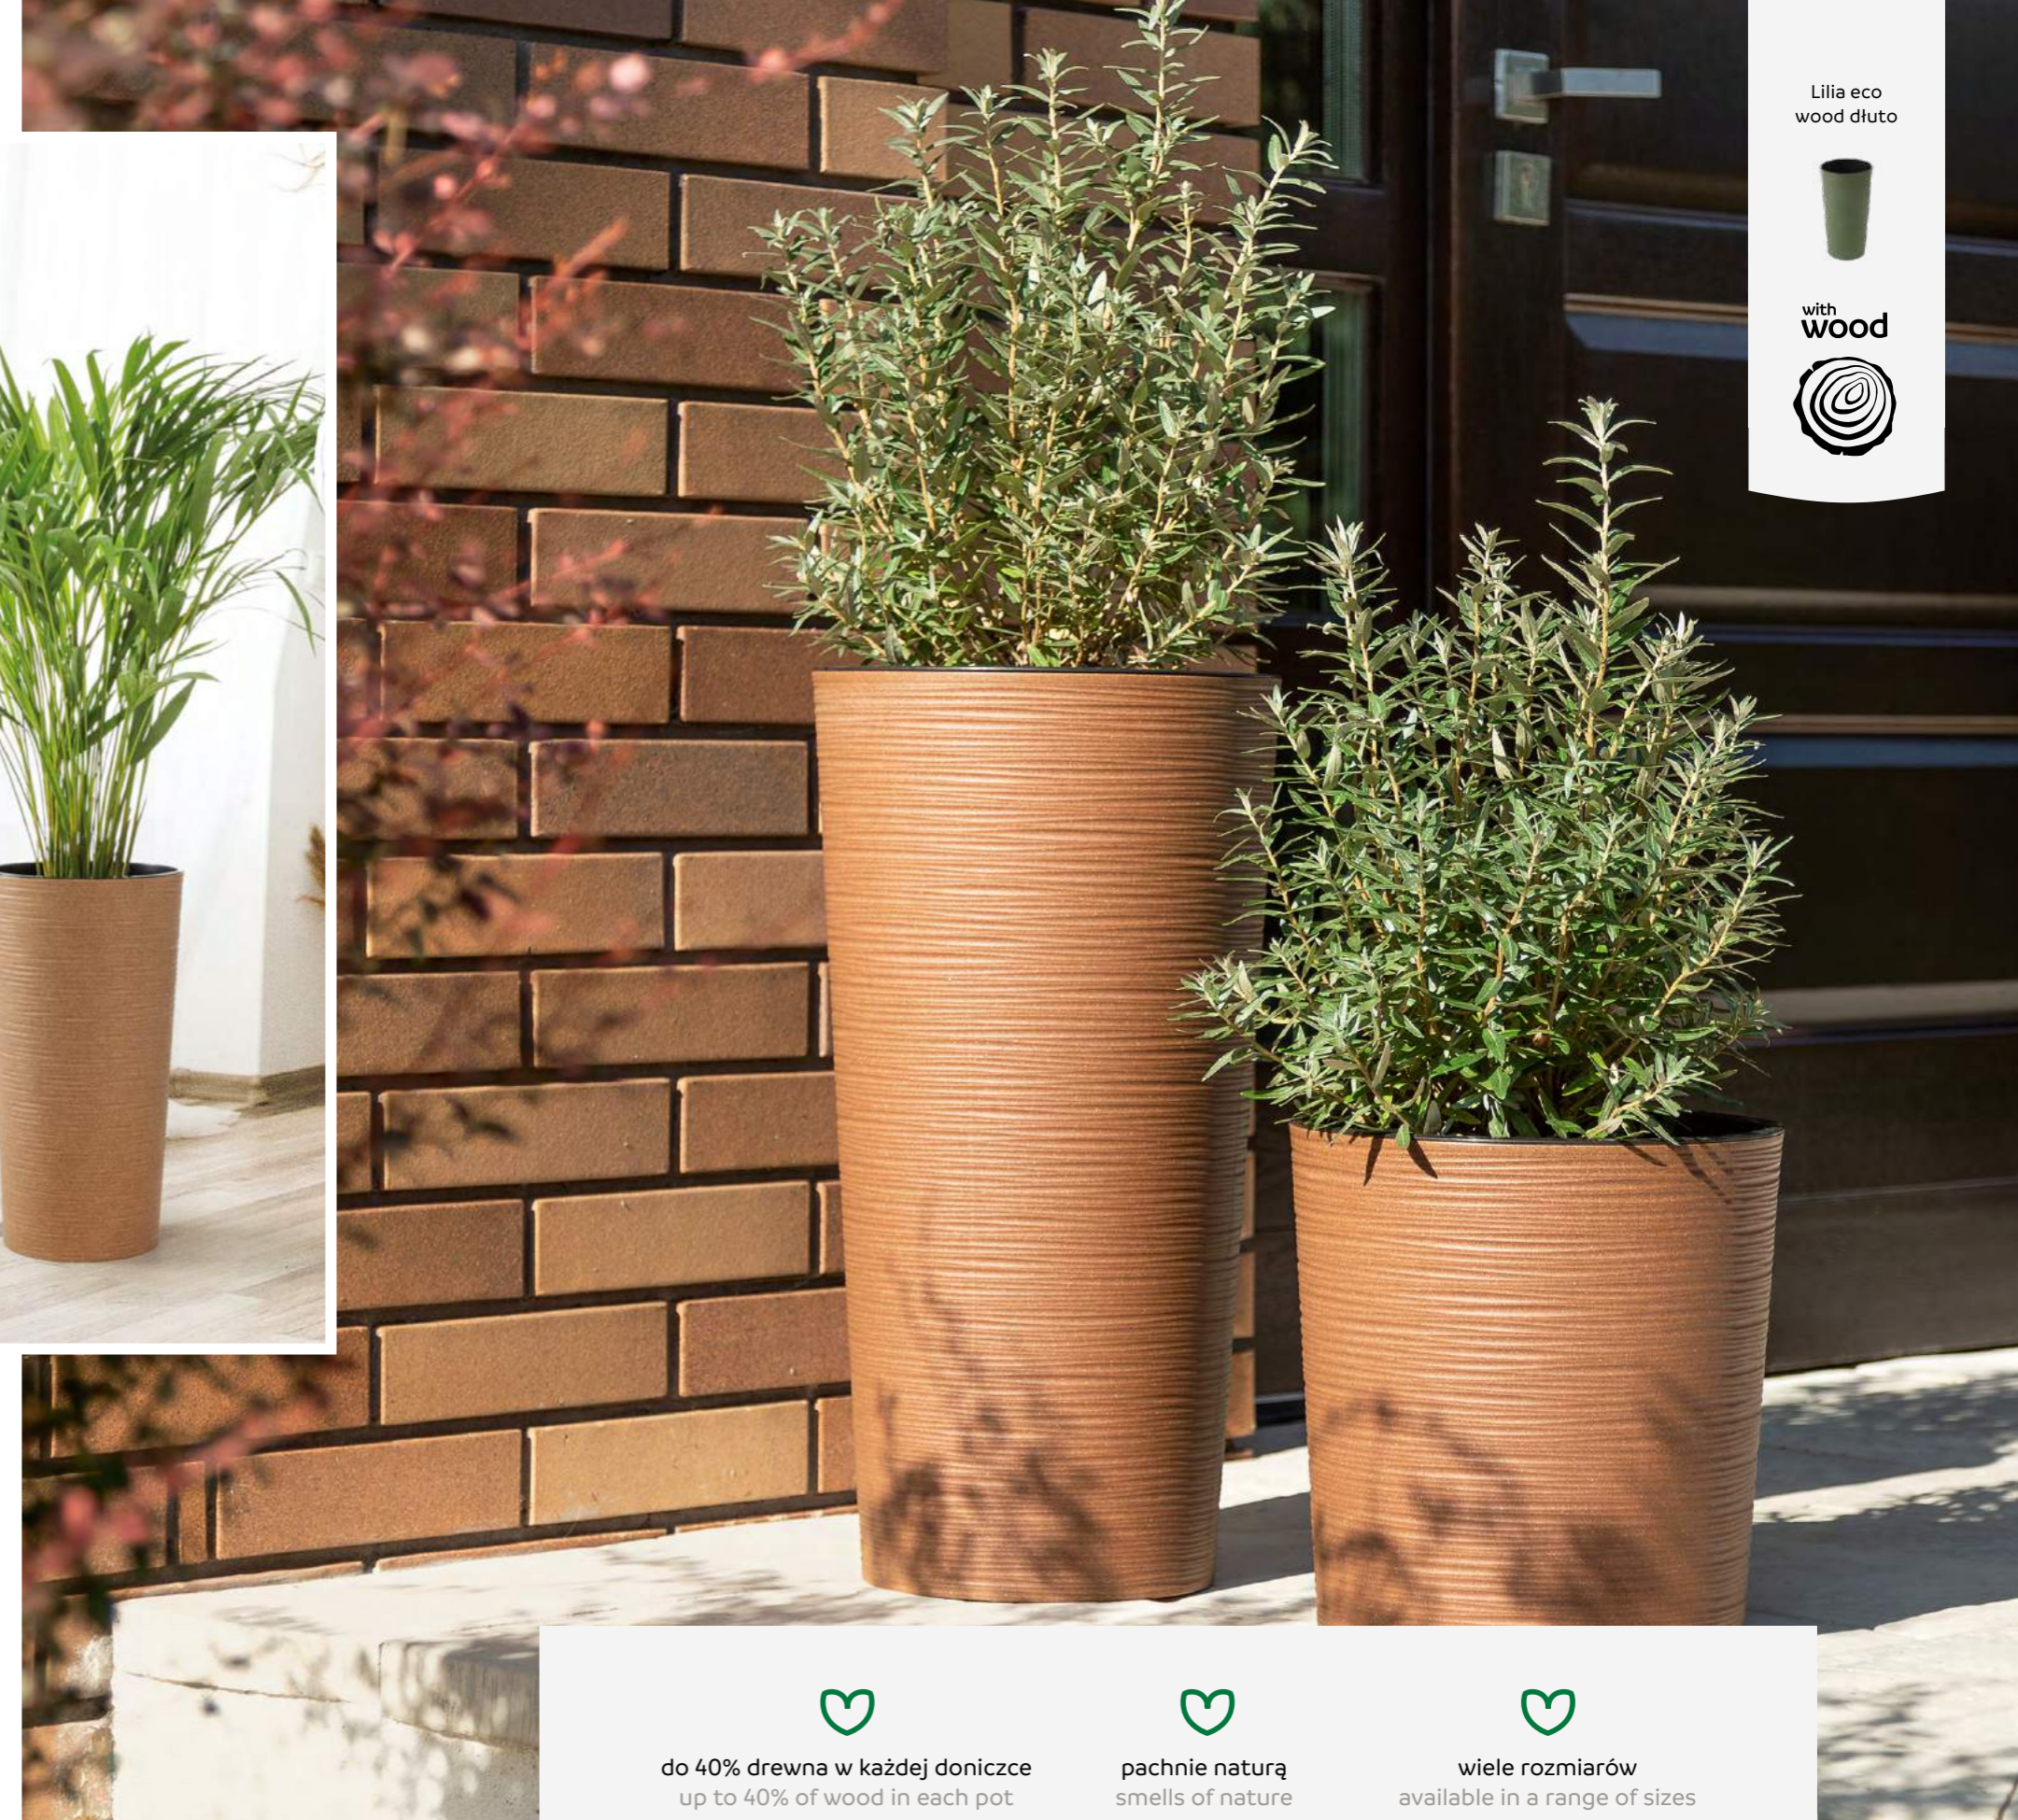

Lilia eco wood dłuto

Art.					
839	190	196	364	4	5
840	250	255	466	9,5	5
841	300	295	571	12,5	5

2w1

2in1set

Faktura powierzchni

Surface design

System nawadniający

Watering system

art. 840 + art. 683

art. 841 + art. 684

» str. 131

Lilia eco wood dłuto

with Wood

do 40% drewna w każdej doniczce
up to 40% of wood in each pot

pachnie naturą
smells of nature

wiele rozmiarów
available in a range of sizes