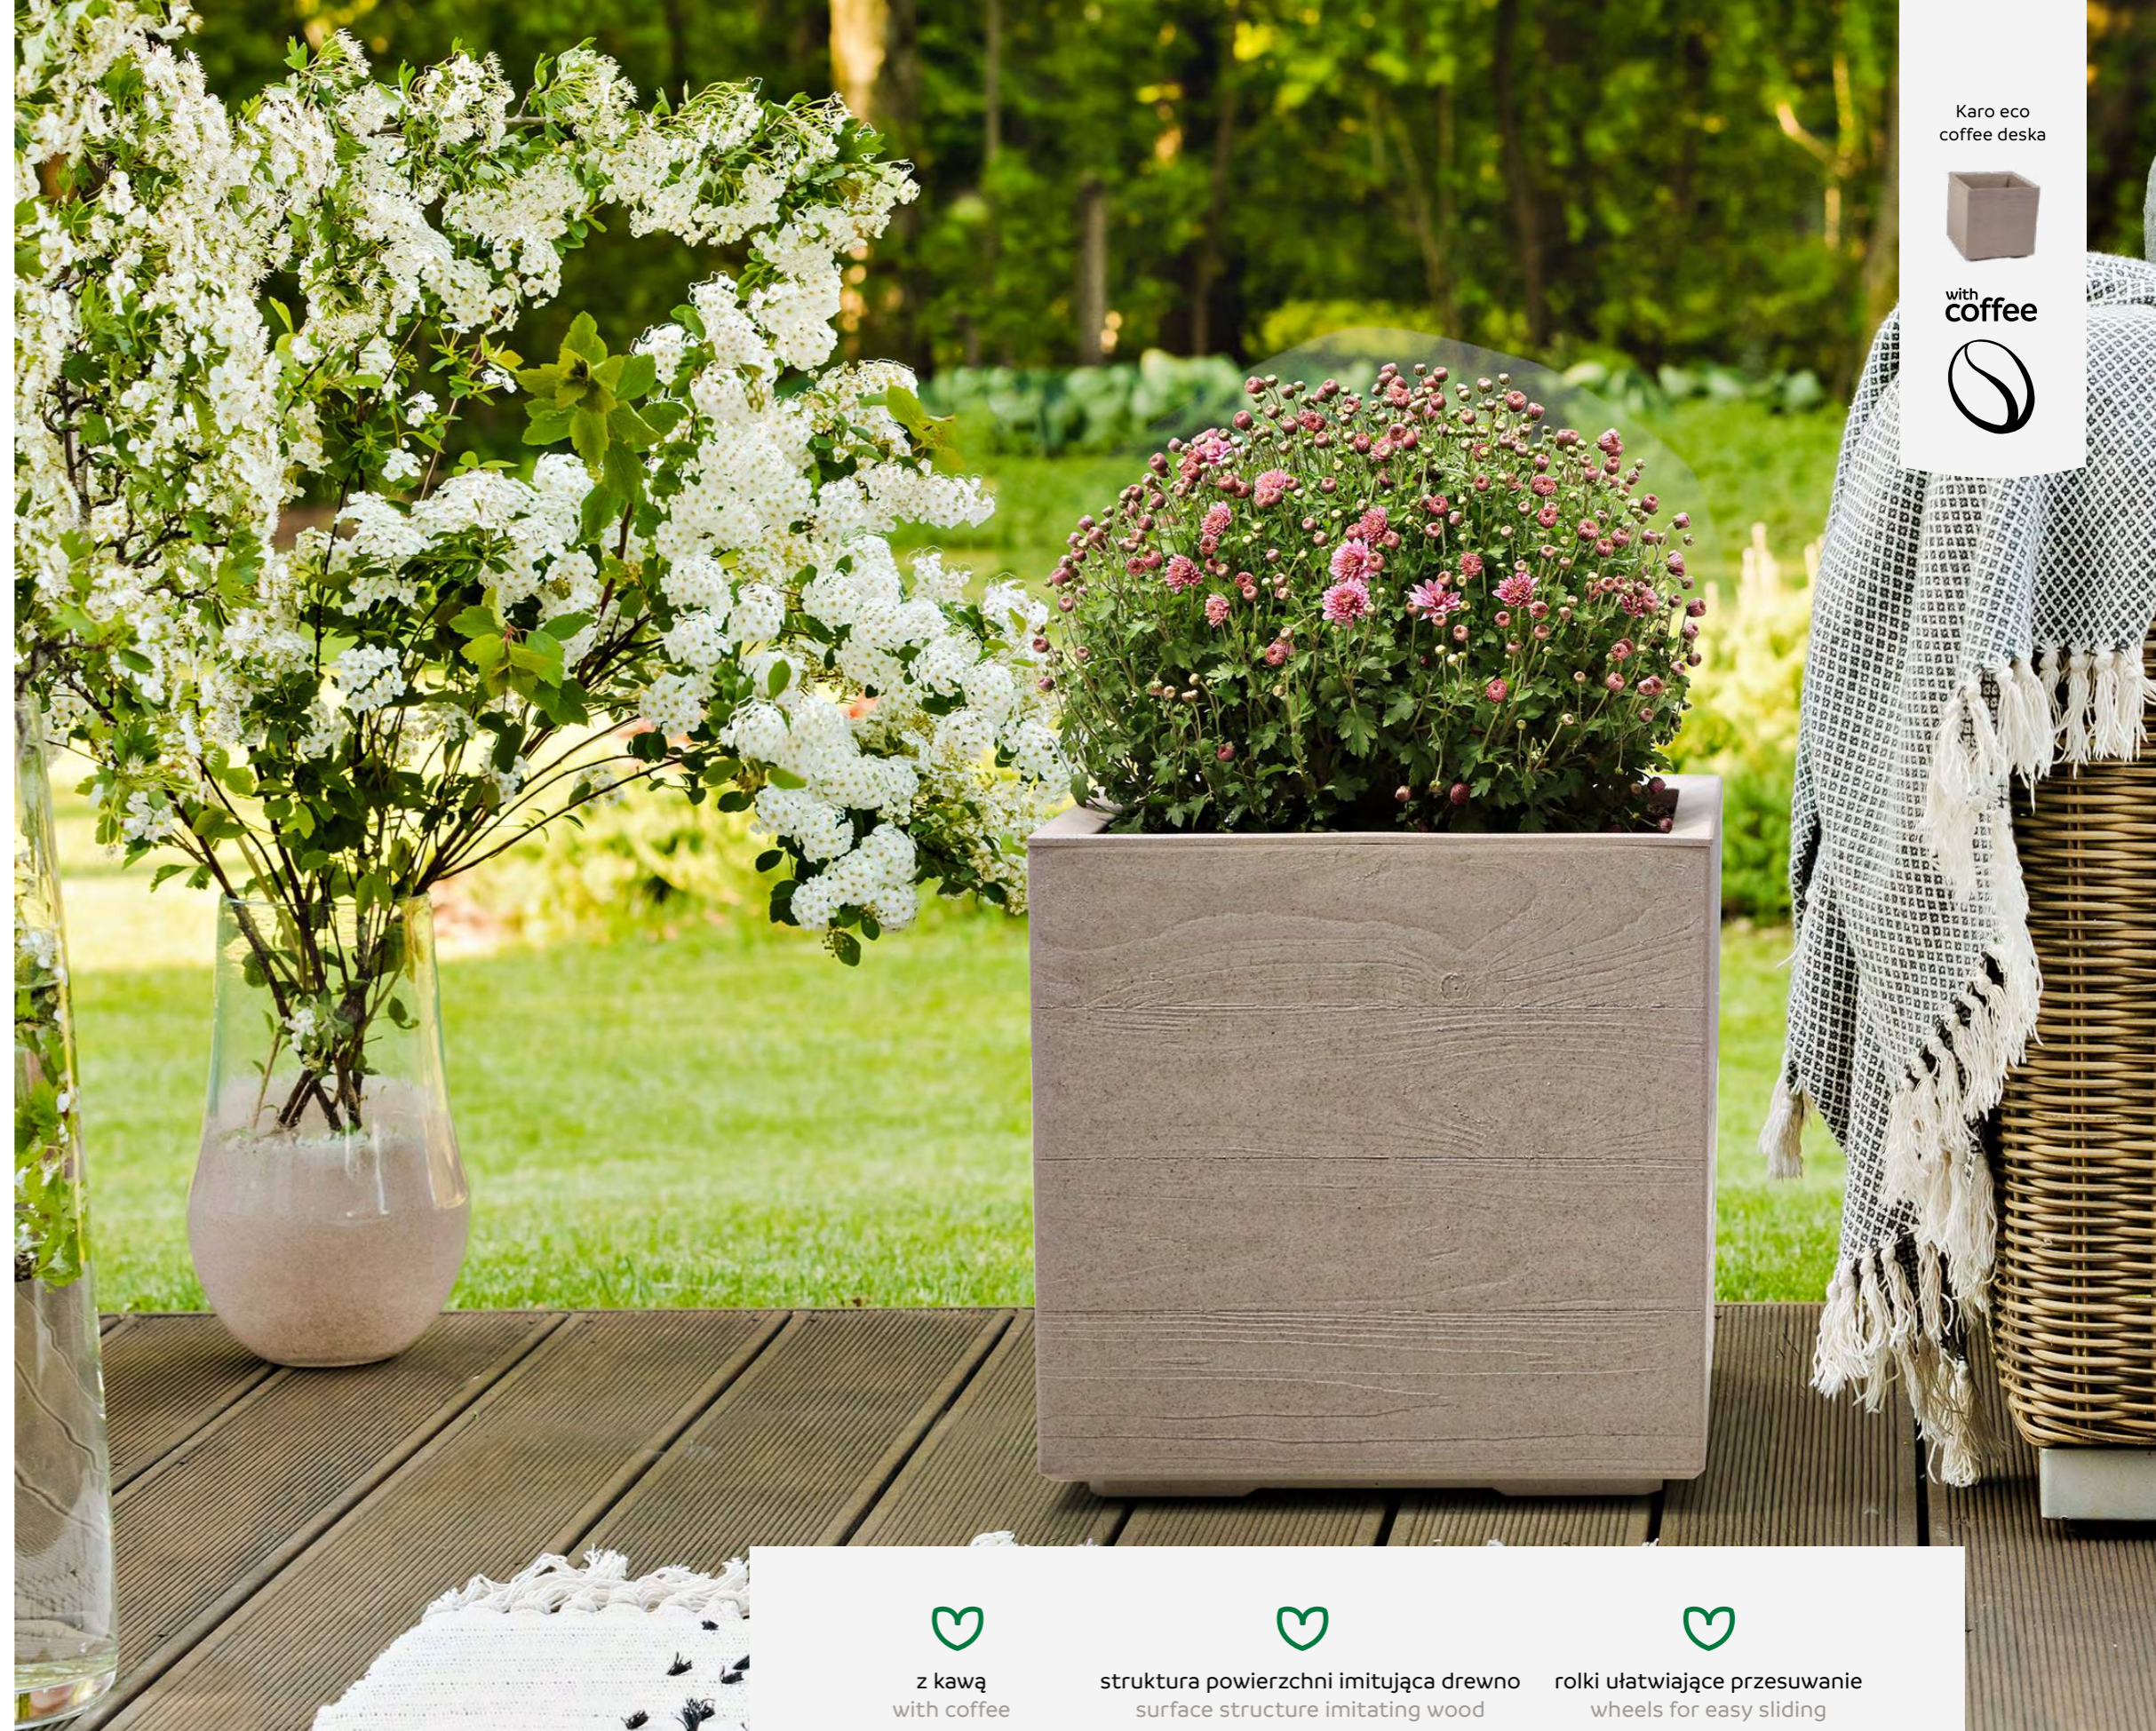

new! new!

3w1

3in1set

Faktura powierzchni

Surface design

Łatwe przesuwanie

Easy sliding

Karo eco coffee deska