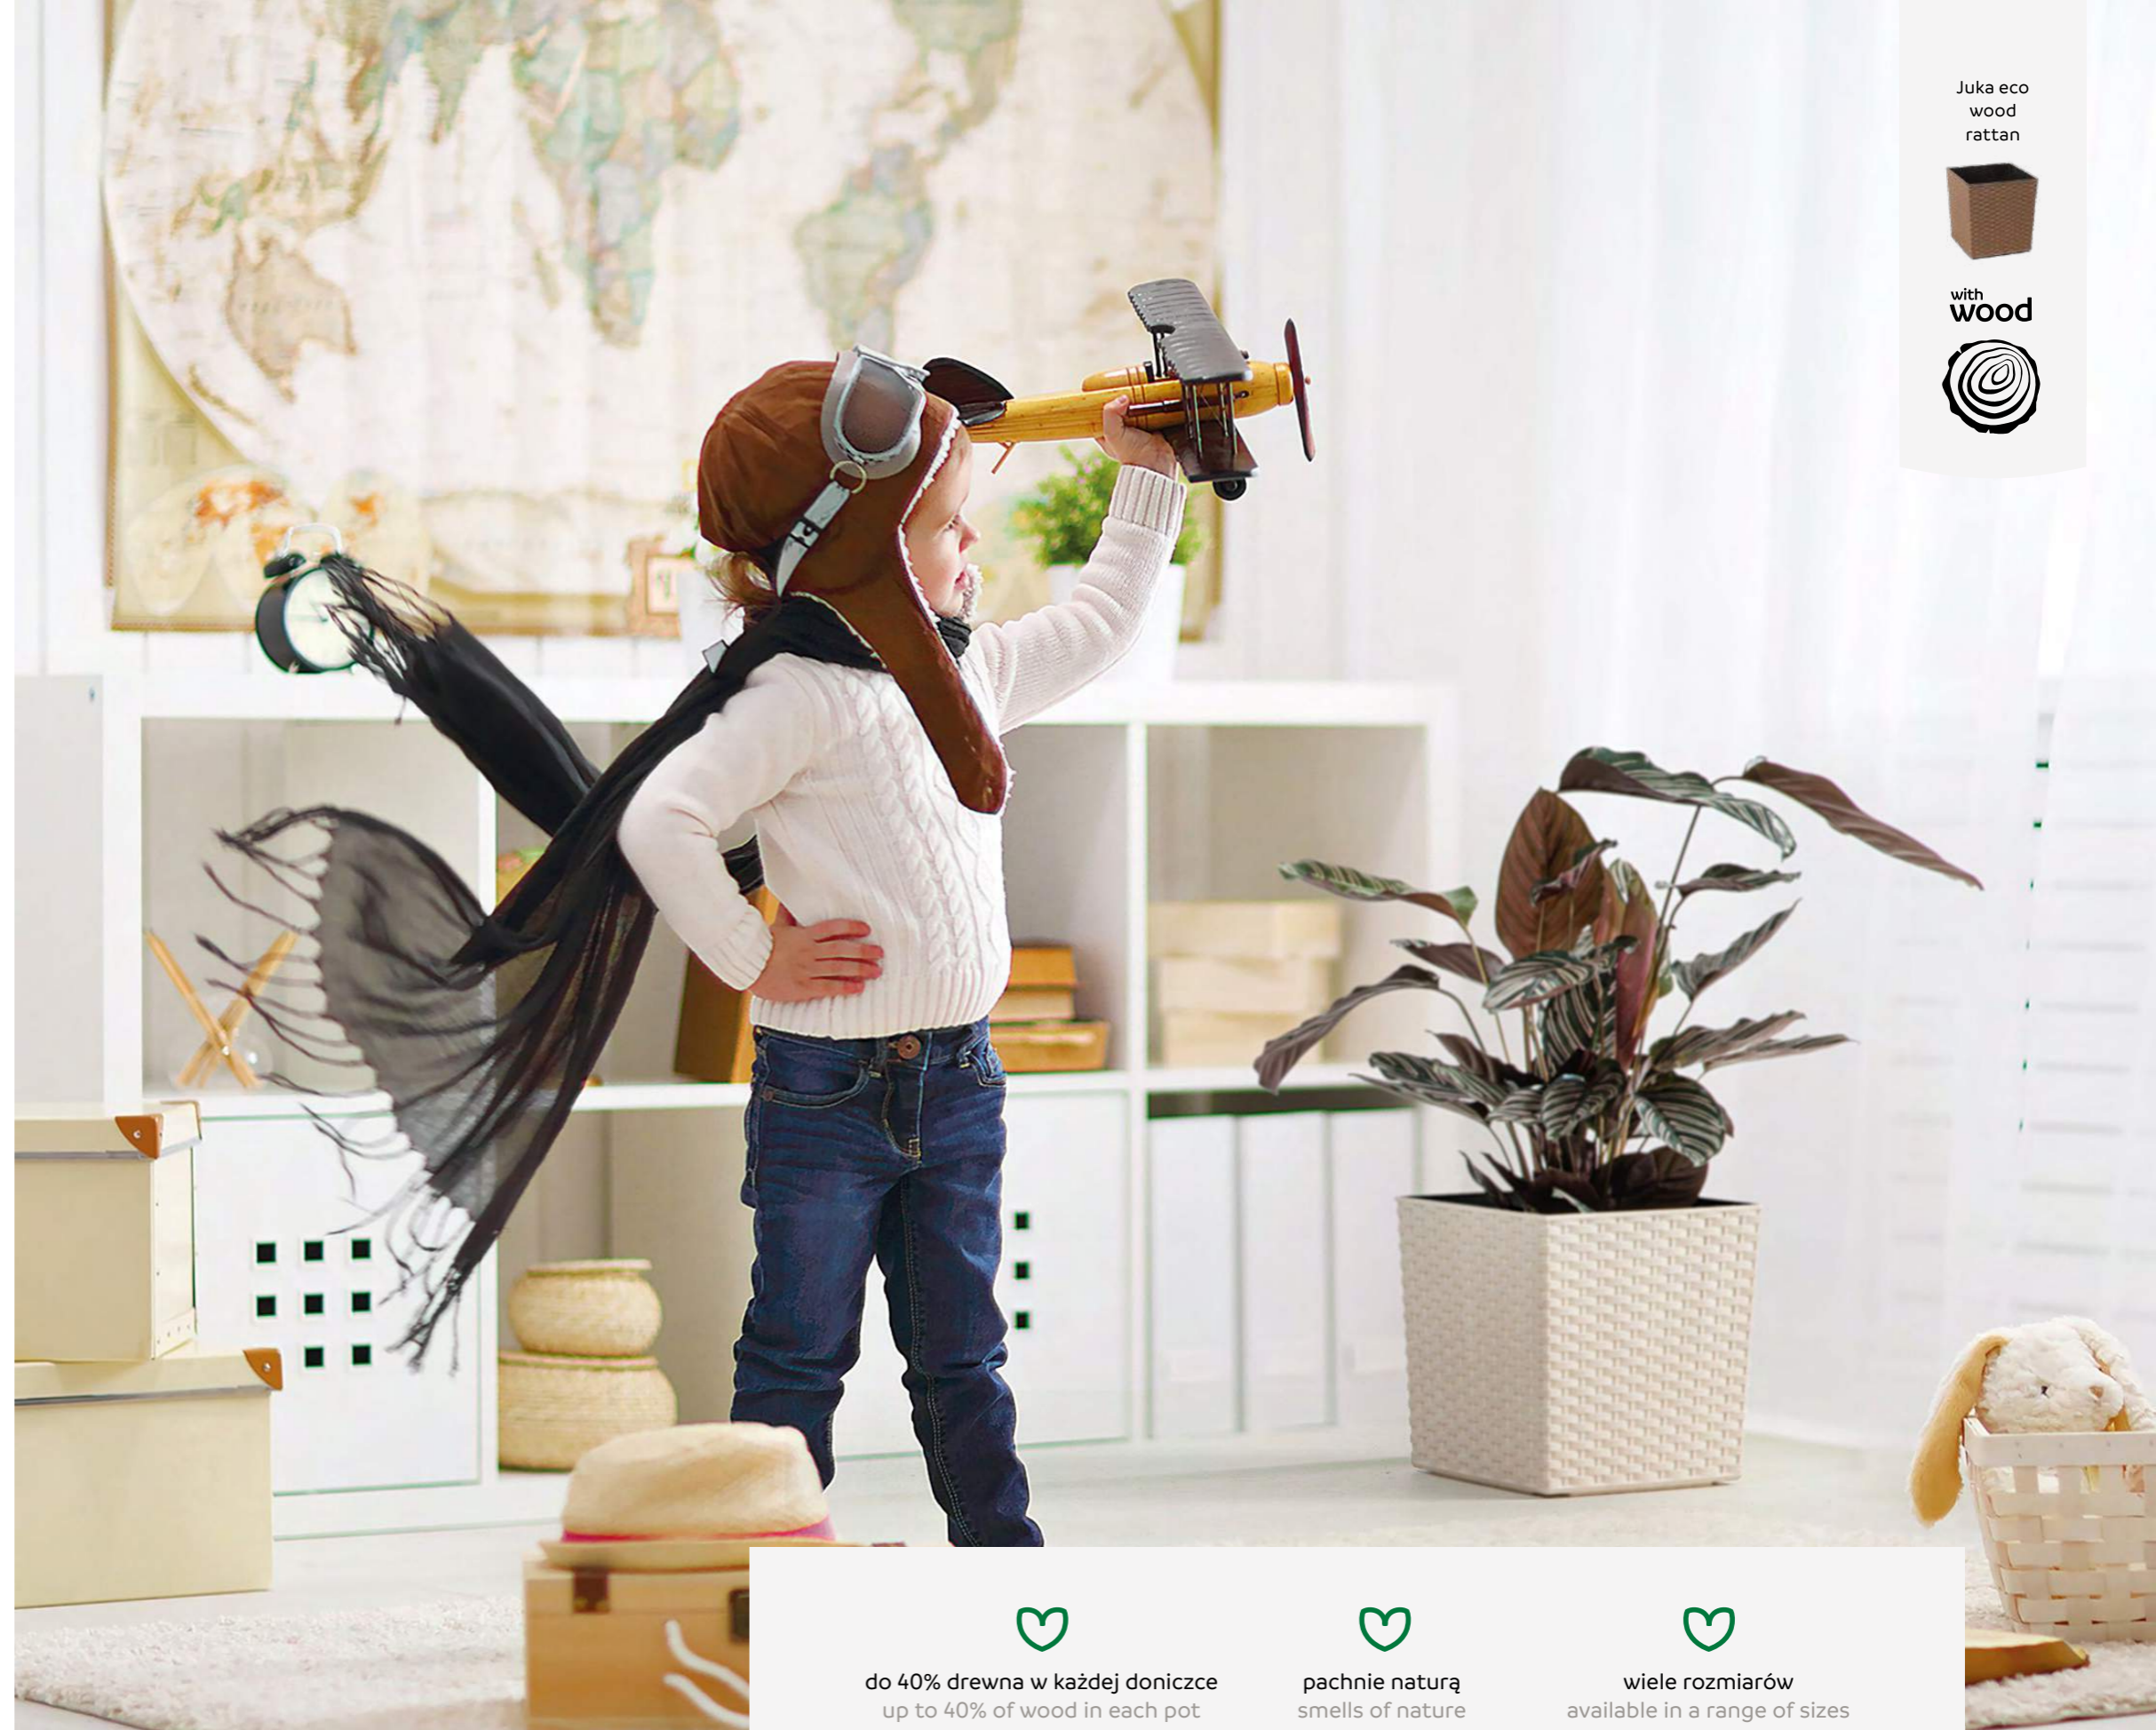

art. 827 + art. 678

art. 828 + art. 679

art. 829 + art. 680

» str. 131

Juka eco wood rattan

with Wood

do 40% drewna w każdej doniczce
up to 40% of wood in each pot

pachnie naturą
smells of nature