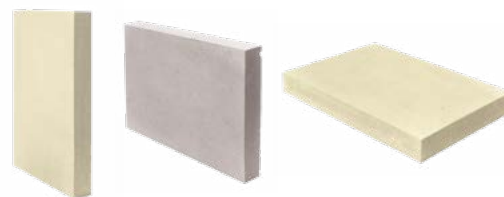

FAREBNÉ ODTIENE

béžová svetlá

strieborná

PRVKY (hrúbka 4,7 - 5,3 cm)

Rozmer: 80 x 40 cm

18,57 € / ks

16,71 € / ks

-10%

Rozmer: 80 x 80 cm

37,22 € / ks

33,50 € / ks

-10%

DOPLNKOVÉ PRODUKTY K SYSTÉMU IMPERIAL

BAZÉNOVÝ LEM / PALISÁDA / OBRUBNÍK IMPERIAL

PRVKY (hrúbka 5,7 - 6,3 cm)

Rozmer: 34 x 50 cm