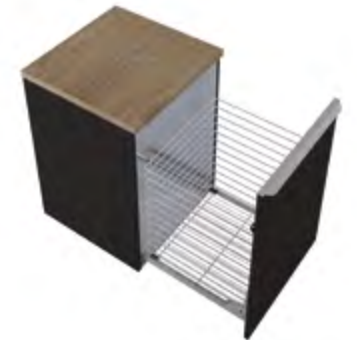

KÚPEĽŇOVÝ NÁBYTOK *CALTA*

- ✓ korpus a predná časť vyrobená z 16 mm laminovanej dosky
- ✓ zásuvky a dvierka so Soft Close systémom
- ✓ kúpeľňový nábytok v **3 farebných prevedeniach**
- ✓ **kovové úchyty** v rôznych farebných prevedeniach
- ✓ vhodné na kombináciu s **LOTOSTONE doskami pod umývadlo**

ŠIKOVNÉ VYCHYTÁVKY

- ✓ **kôš na prádlo v 40 cm kontajneri** je na robustných závesoch, má **nosnosť 20 kg** a je plne výsuvný so systémom pozvoľného dovierania Soft Close
- ✓ **spodná zásuvka má výšku 44 cm** a je ideálna aj na uloženie vysokých čistiacích či toaletných potrieb