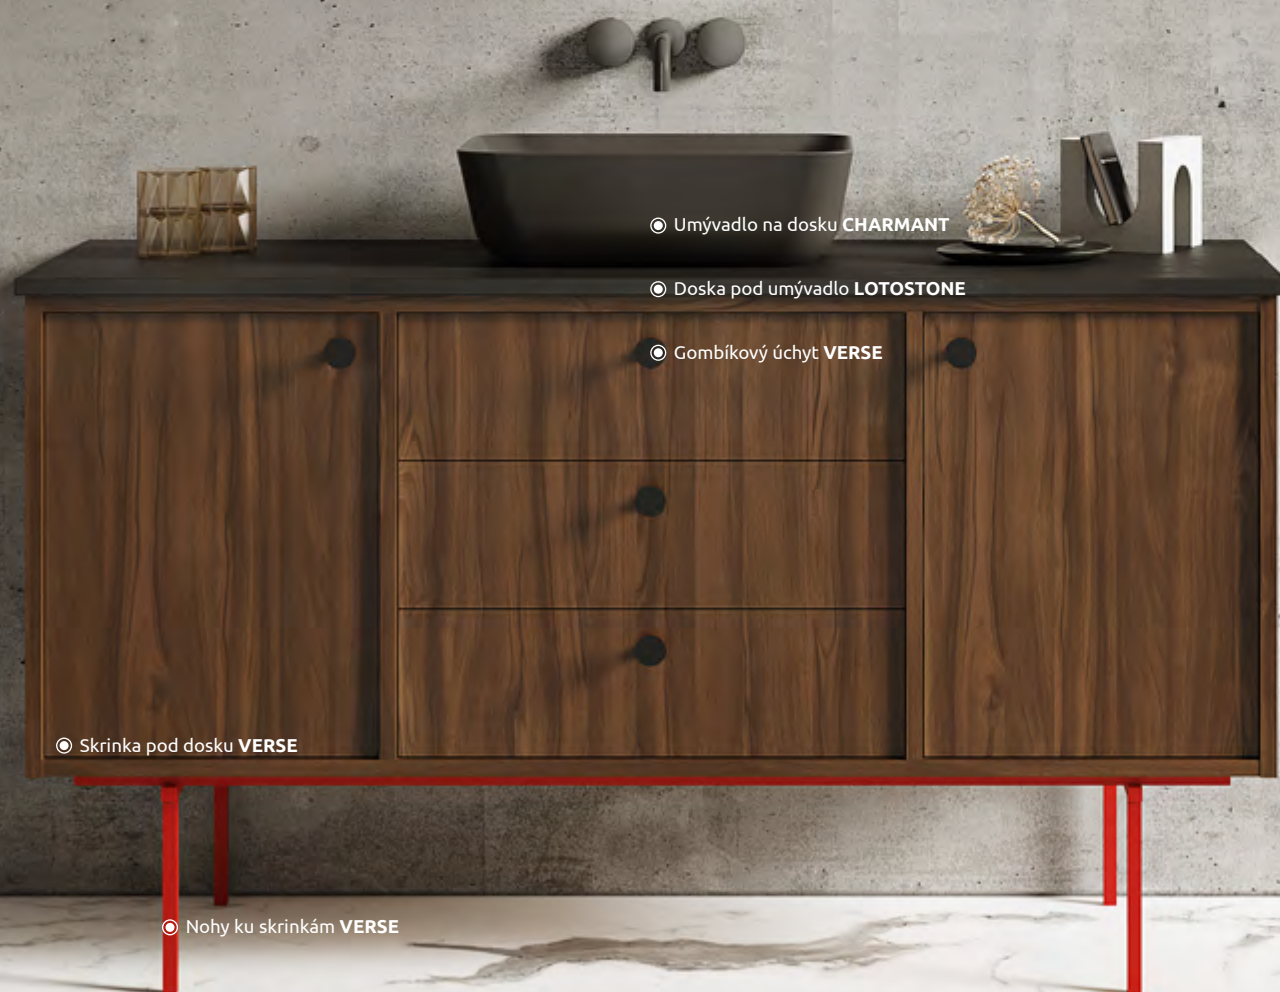

© Zrkadlo POLLY

© Umývadlo na dosku CHARMANT

© Doska pod umývadlo LOTOSTONE

© Gombíkový úchyt VERSE

© Skrinka pod dosku VERSE

Extra poriadok s extra organizérom

Pre ešte viac prehľadu a uloženie malých vecí v zásuvke si zásuvku môžete doplniť **doplňovými extra organizérmi**. Organizéry sú dostupné v 3 variantoch, každý so šírkou 35 cm a 40 cm. Vhodný organizér nájdete na strane 124.