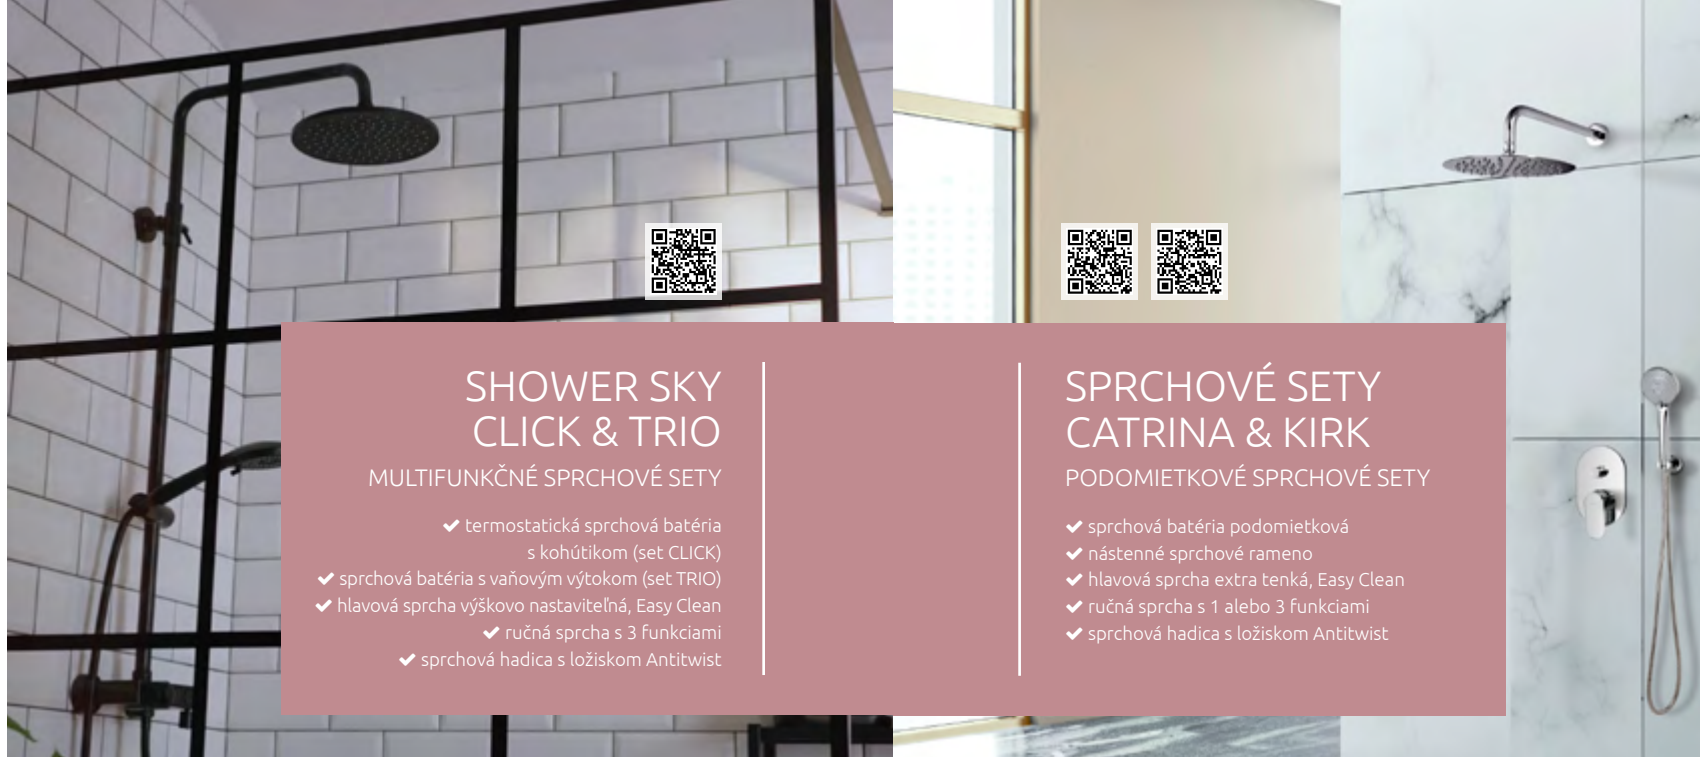

Novinka

SHOWER SKY
CLICK
oblý tvar
455 €

Novinka

SHOWER SKY
TRIO
hranatý tvar
359 €

SHOWER SKY CLICK & TRIO

MULTIFUNKČNÉ SPRCHOVÉ SETY

- ✓ termostatická sprchová batéria s kohútikom (set CLICK)
- ✓ sprchová batéria s vaňovým výtokom (set TRIO)
- ✓ hlavová sprcha výškovo nastaviteľná, Easy Clean
 - ✓ ručná sprcha s 3 funkciami
- ✓ sprchová hadica s ložiskom Antitwist