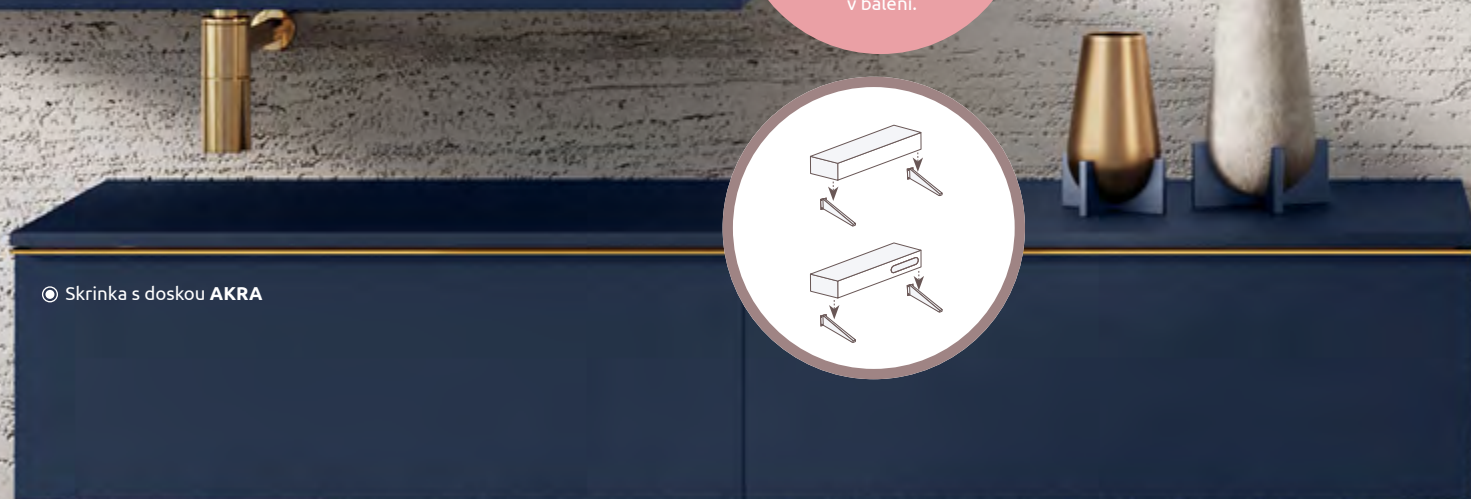

© Doska pod umývadlo LOTOSTONE

© Skrinka s doskou AKRA

Doska na stenu + Doska pod umývadlo + Umývadlo

LOTOSTONE dosky na stenu sú určené na montáž na stenu v kombinácii s LOTOSTONE doskami pod umývadlo s hrúbkou 12 cm alebo s tenšími variantami dosiek s hrúbkou 1,5 cm a 2 cm. Pri výbere sa poraďte so svojim predajcom.