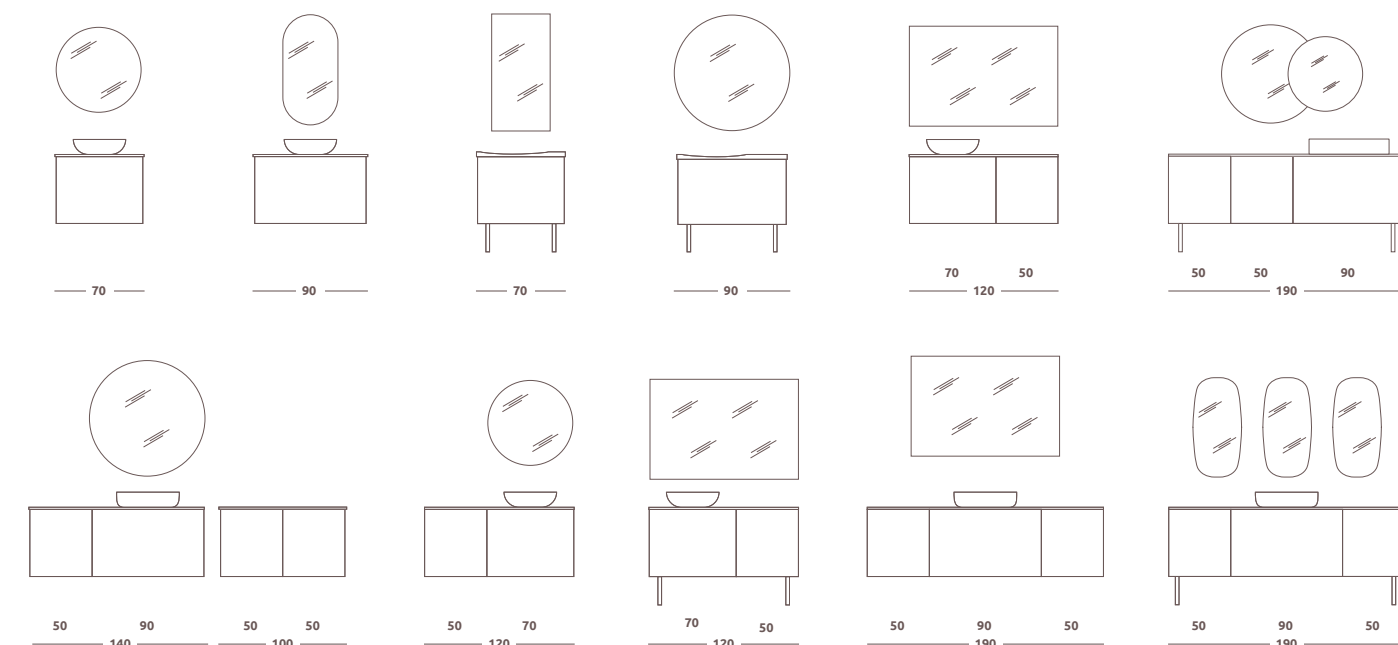

PRÍKLADY ROZMIESTNENIA