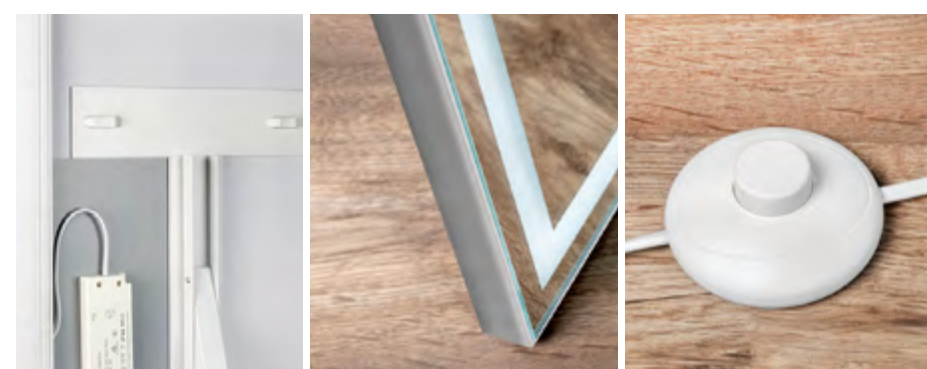

Tip na kombináciu

Odporúčame kombinovať s kúpeľňovým nábytkom CRAFT.

Novinka
 Nové závesné WC sety
 v našej ponuke

Bez splachovacieho okraja | PureRim
 Žiaden skrytý okraj
 pre baktérie

Odnímateľné Slim WC sedadlo
 Tenké a odnímateľné
 s pozvoľným sklápaním