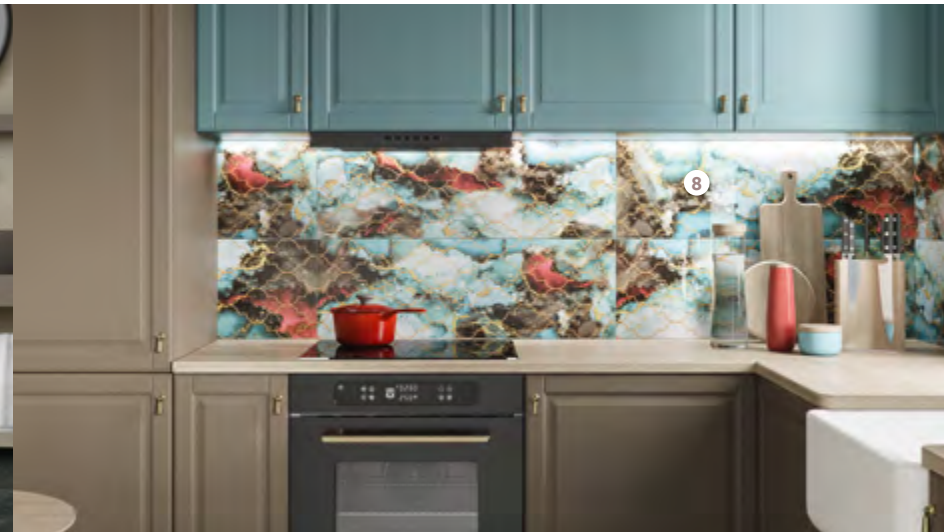

Brillo

- 1 Obklad **BRILLO White**
30 x 90 cm, lesklý, rektifikovaný
38,90 € / m²

Obklad **BRILLO White**
30 x 60 cm, lesklý, rektifikovaný
27,90 € / m²
- 2 Inserto **BRILLO Arabeska White**
30 x 90 cm, dekor, lesklé, rektifikované
39,90 € / ks
- 3 Inserto **BRILLO Arabeska Rose**
30 x 90 cm, dekor, lesklé, rektifikované
39,90 € / ks
- 4 Inserto **BRILLO Arabeska Blue**
30 x 90 cm, dekor, lesklé, rektifikované
39,90 € / ks
- 5 Inserto **BRILLO Arabeska Green**
30 x 90 cm, dekor, lesklé, rektifikované
39,90 € / ks
- 6 Inserto **BRILLO Lines**
30 x 90 cm, dekor, lesklé, rektifikované
45,90 € / ks
- 7 Inserto **BRILLO Patchwork Blue**
30 x 90 cm, dekor, lesklé, rektifikované
45,90 € / ks
- 8 Inserto **BRILLO Colour Mix**
30 x 90 cm, dekor, náhodný výber, lesklé,
rektifikované
37,90 € / ks