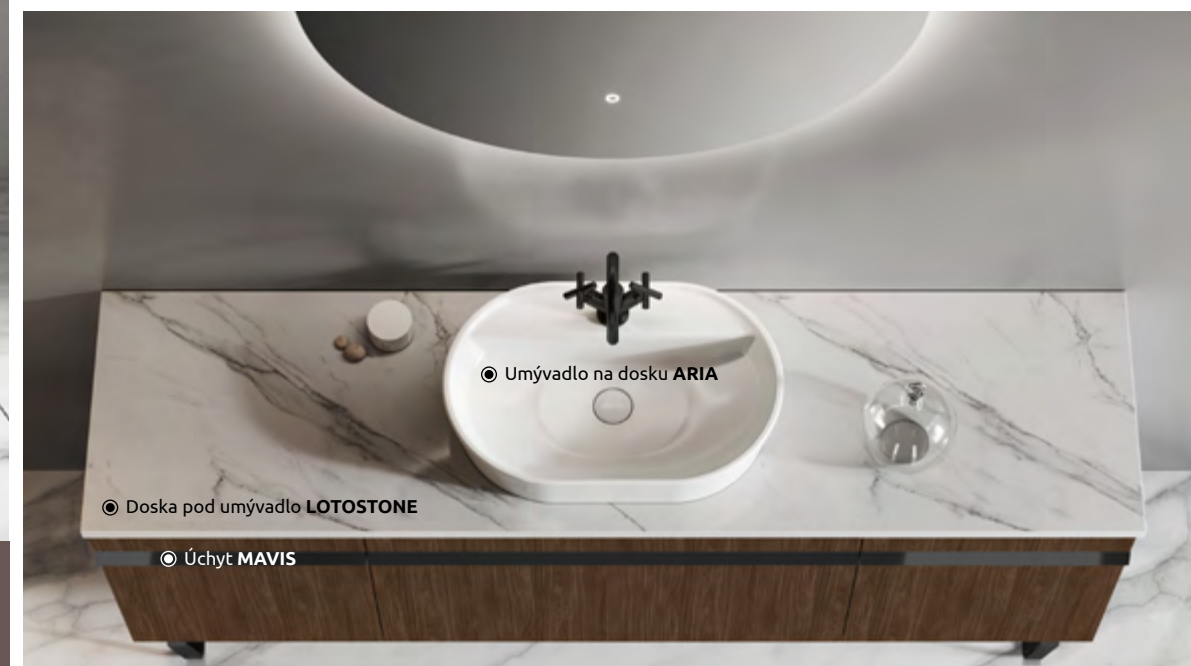

Umývadlo na dosku **ARIA**

Doska pod umývadlo **LOTOSTONE**

Úchyt **MAVIS**