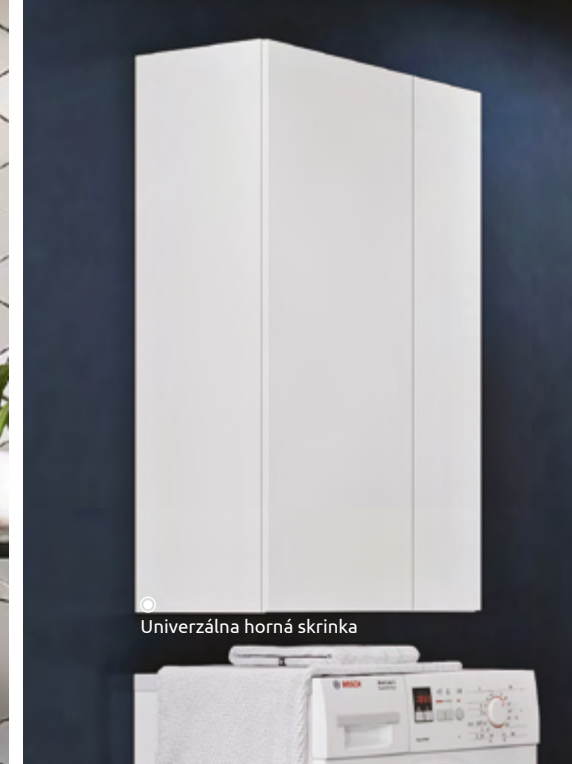

Pre dlhšiu životnosť dvierok
a zásuviek

Tip na kombináciu

Odporúčame kombinovať so zrkadlami s výškou 80 cm a 100 cm podľa výšky skrinky.

© Univerzálna horná skrinka SLIM

© Univerzálna horná skrinka

© Univerzálna horná skrinka SLIM