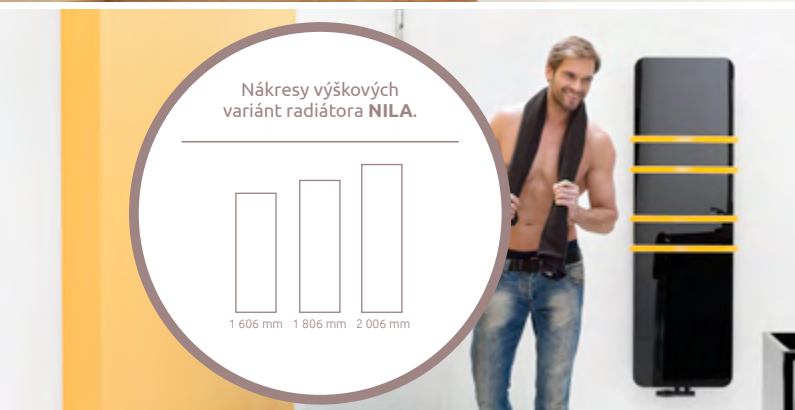

Nákresy výškových
variánt radiátora **NILA**.

NILA

INTERIÉROVÝ A KÚPEĽŇOVÝ

- ✓ víťaz viacerých dizajnerských súťaží
- ✓ na povrch je možné písať
- ✓ materiál: výberová oceľ
- ✓ povrch: zrkadlo, biele alebo čierne
- ✓ šírka: 576 mm
- ✓ hĺbka: 96 mm

od 1 179 €

RUBY

KÚPEĽŇOVÝ RADIÁTOR

- ✓ na zapojenie do centrálného systému alebo s vykurovacou tyčou
- ✓ materiál: výberová oceľ
- ✓ povrch: práškovaná farba
- ✓ šírka: 600 mm
- ✓ hĺbka: 88 - 108 mm

od 249 €