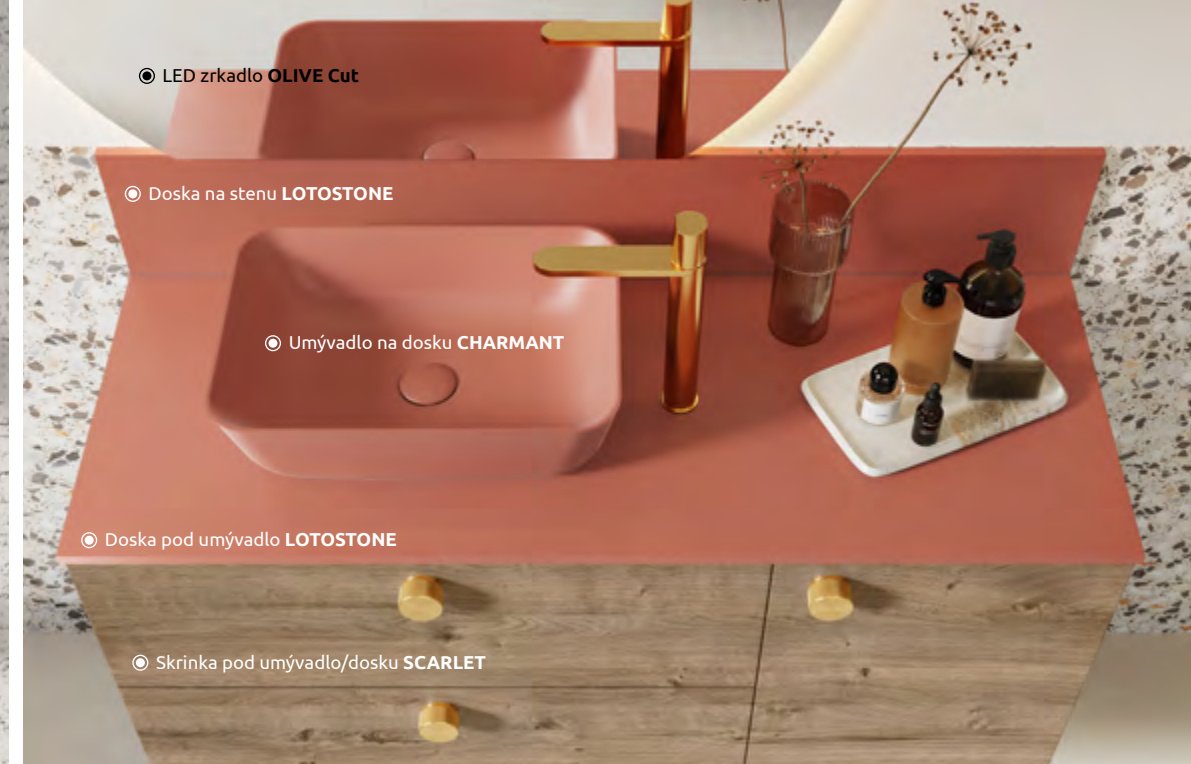

© LED zrkadlo OLIVE Cut

© Doska na stenu LOTOSTONE

© Umývadlo na dosku CHARMANT

© Doska pod umývadlo LOTOSTONE

© Skrinka pod umývadlo/dosku SCARLET

Dosky pod umývadlá alebo na stenu z kvalitného materiálu LOTOSTONE