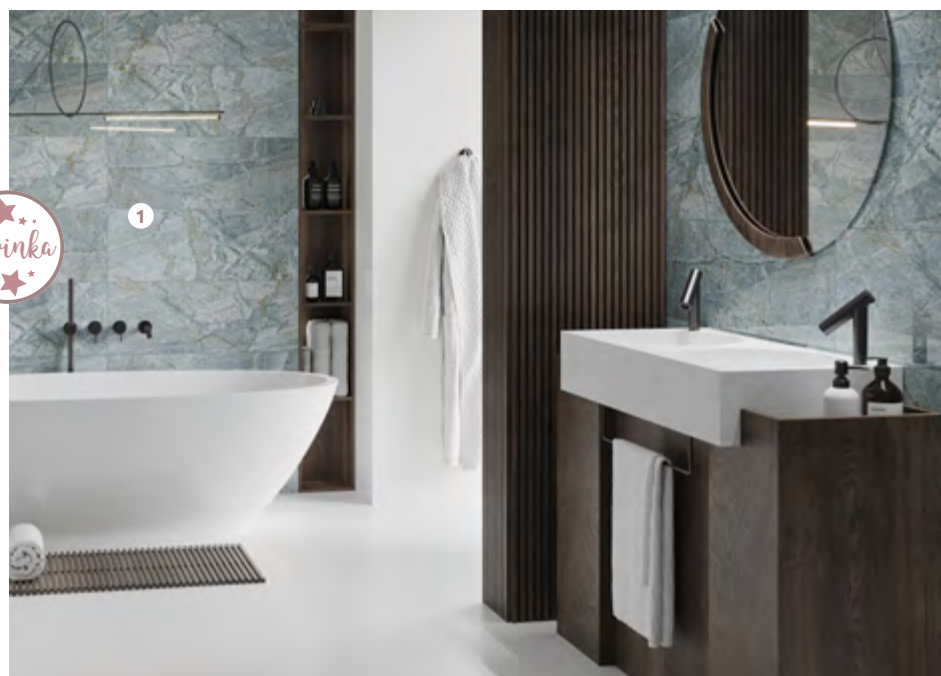

Astoria

- 1 Obklad **ASTORIA Turquoise**
  30 x 90 cm, lesklý, rektifikovaný
  38,90 € / m²