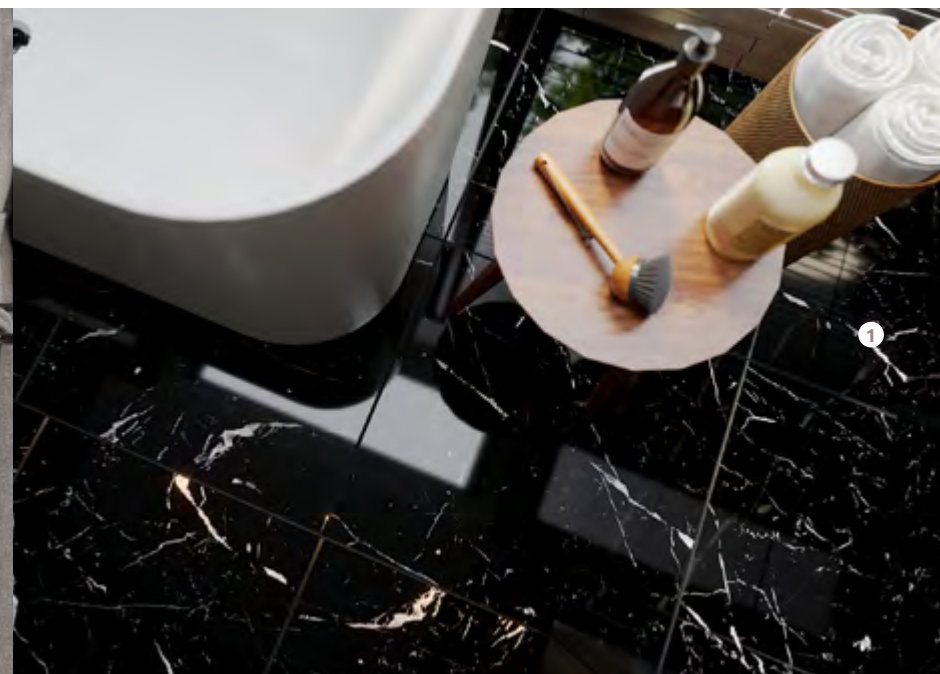

Deep

1 Dlažba **DEEP Colour**
60 x 60 cm, lesklá, rektifikovaná,
mrazuvzdorná, gres
41,90 € / m²

Marbello

1 Dlažba **MARBELLO Black**
rektifikovaná, mrazuvzdorná, gres, tonalita
V2, PEI2

60 x 60 cm	Lesklá	41,90 € / m²
60 x 120 cm	Lesklá	47,90 € / m²

Marvello

1 Dlažba **MARVELLO Satuario**
rektifikovaná, mrazuvzdorná, gres, tonalita
V2, PEI3

60 x 60 cm	Lesklá	41,90 € / m²
60 x 120 cm	Lesklá	47,90 € / m²