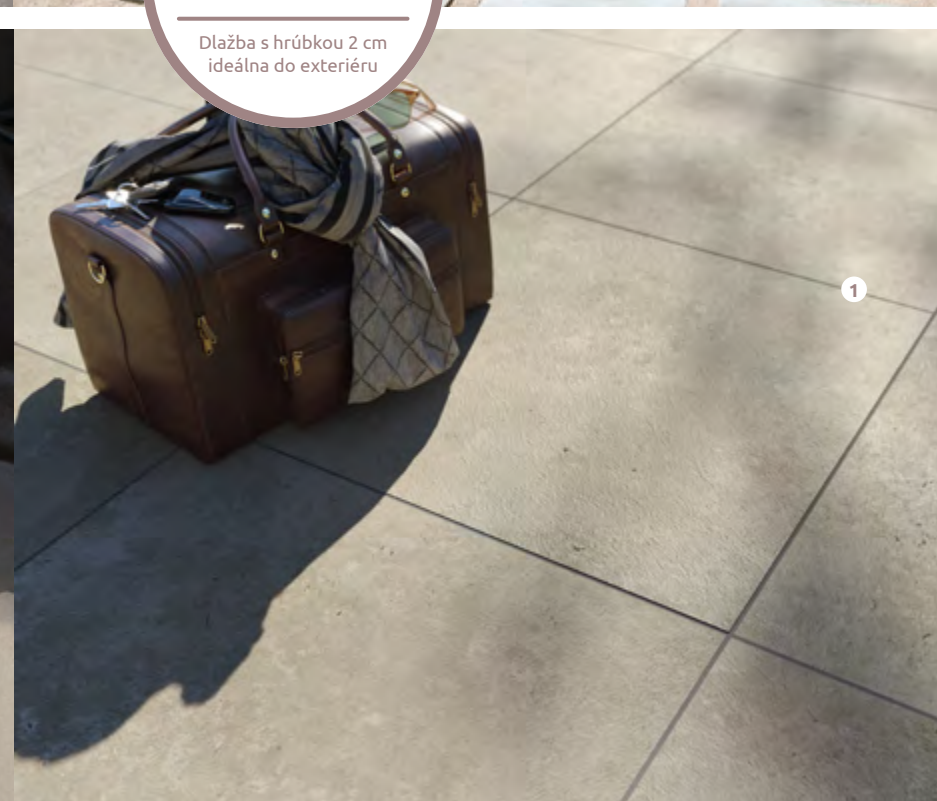

Concept

1. 1 Dlažba **CONCEPT Grey**
     rektifikovaná, mrazuvzdorná, gres, tonalita
     V2/V3, PEI4

60 x 60 cm	Lappato	39,90 € / m²
30 x 60 cm	Lappato	17,90 € / ks