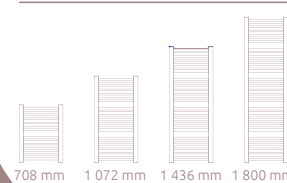

Nákresy výškových
variánt radiátora **DARWIN**.

**ŠIROKÝ
VÝBER
ROZMEROV**

S výberom sa obráťte
na svojho predajcu.

SUNSET

INTERIÉROVÝ RADIÁTOR

- ✓ 3 varianty - 2-radový, 3-radový a 4-radový
- ✓ materiál: výberová oceľ
- ✓ povrch: práškovaná farba
- ✓ šírka od 120 mm do 2080 mm
- ✓ výška od 300 mm do 2000 mm
- ✓ hĺbka 90 mm / 131 mm / 171 mm

od 465 €