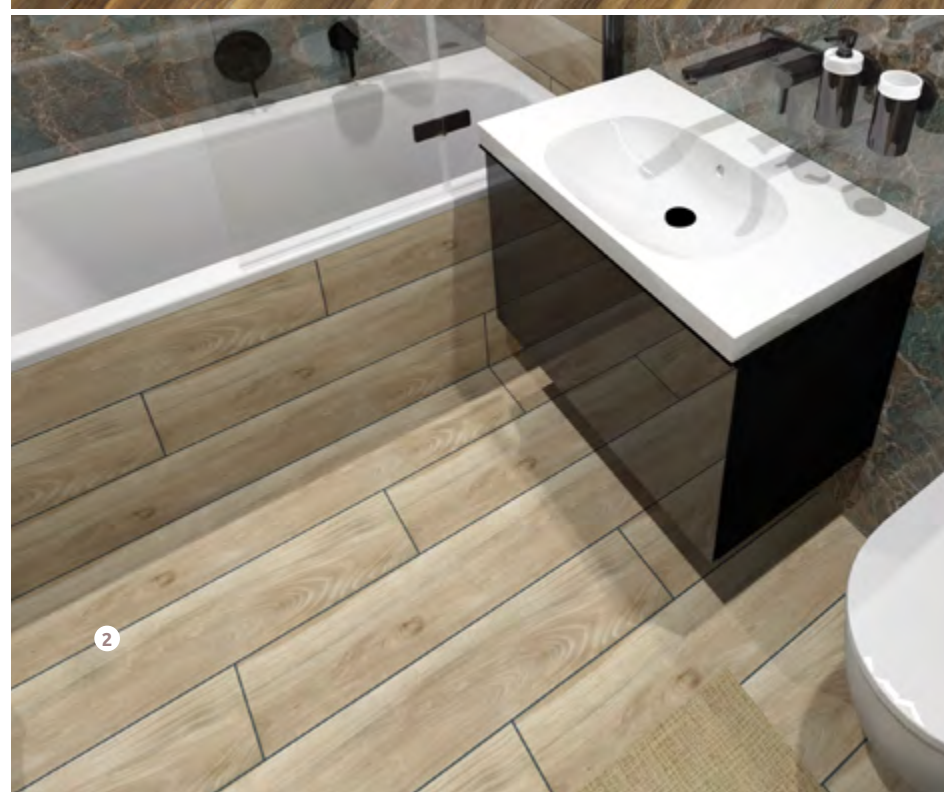

El Broce

- 1 Dlažba **EL BROCE**
  20 x 120 cm, matná, rektifikovaná,
  mrazuvzdorná, gres, PEI3
  41,90 € / m²

Woodlife

- 1 Dlažba **WOODLIFE Honey**
  20 x 120 cm, matná, rektifikovaná,
  mrazuvzdorná, gres, tonalita V3, PEI4, R9
  41,90 € / m²

Pianta

- 1 Dlažba **PIANTA Beige**
  20 x 120 cm, matná, rektifikovaná,
  mrazuvzdorná, gres, V2, R9
  41,90 € / m²
- 2 Dlažba **PIANTA Brown**
  20 x 120 cm, matná, rektifikovaná,
  mrazuvzdorná, gres, V2, R9
  41,90 € / m²

Dasco

- 1 Dlažba **DASCO Honey**
  20 x 120 cm, matná, rektifikovaná,
  mrazuvzdorná, gres, tonalita V3, PEI4, R9
  41,90 € / m²
- 2 Dlažba **DASCO Beige**
  20 x 120 cm, matná, rektifikovaná,
  mrazuvzdorná, gres, tonalita V3, PEI4, R9
  41,90 € / m²
- 3 Dlažba **DASCO Grey**
  20 x 120 cm, matná, rektifikovaná,
  mrazuvzdorná, gres, tonalita V3, PEI4, R9
  41,90 € / m²
- 4 Dlažba **DASCO Brown**
  20 x 120 cm, matná, rektifikovaná,
  mrazuvzdorná, gres, tonalita V3, PEI4, R9
  41,90 € / m²