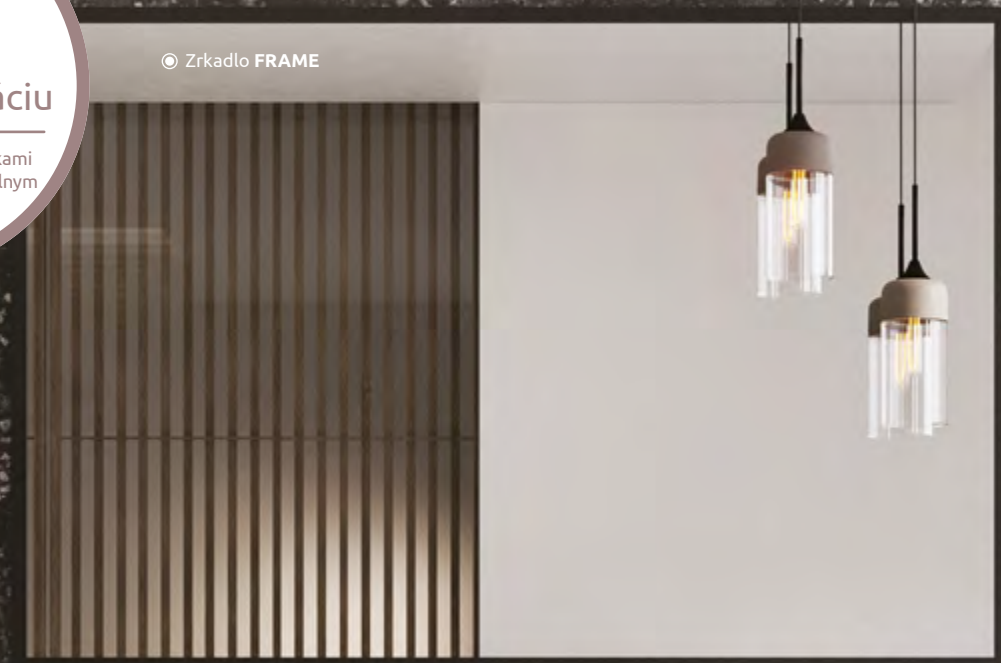

Tip na kombináciu

Kombinujte s hornými skrinkami Scarlet zo str. alebo univerzálnym nábytkom zo str. 113-118.

Dokonalé a štýlové zrkadlo dodá kúpeľni nový rozmer

Zrkadlo do kúpeľne jednoducho patrí. Dokonalé zrkadlo však do vašej kúpeľne nielen zapadne, ale dodá jej aj zaujímavý nový rozmer. Jednoduchý a vkusný **rám v čiernej alebo chrómovej farbe** dokonale vynikne na stene. Minimalistické hranaté zrkadlo **v kombinácii s rámom SCARLET** zase vytvorí originálny set. Alebo si vyberte niektoré z **oválnych či krúhlych zrkadiel**, ktoré vytvoria dokonalý elegantný štýl. Možností je skutočne mnoho.

Hranaté, kruhové alebo oválne?

Do kúpeľne môžete použiť zrkadlá rôznych tvarov: okrúhle, oblé, zrkadlá štvorcového či obdĺžnikového tvaru. Klasické **hranaté zrkadlo NADIA** ponúka široké množstvo rozmerových variánt od úzkeho až po veľmi široké vhodné pre dvojumývadlá. Rovnako tak aj **zrkadlo FRAME** s elegantným čiernym rámom. Na druhej strane oblé či okrúhle **zrkadlá BEAN a POLLY** dodajú interiéru správny šmrnc.