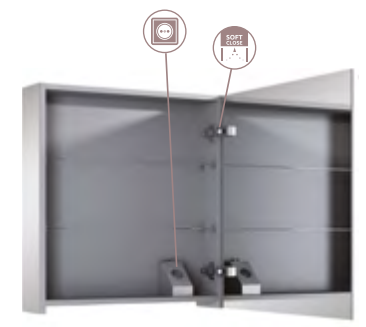

Mid

- ✓ celozrkadlová skrinka so zrkadlom na prednej strane a bočných stranách
- ✓ zrkadlo na vnútornej strane dvierok
- ✓ vnútorná elektrická zásuvka