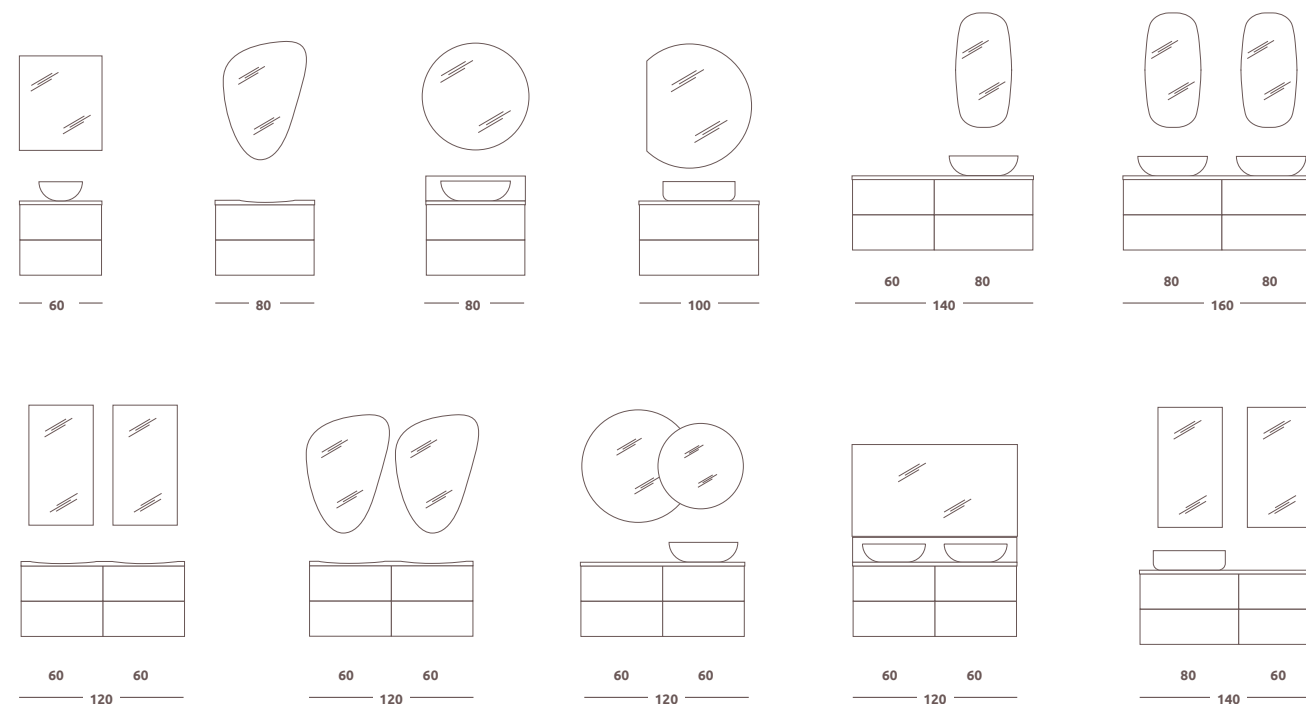

PRÍKLADY ROZMIESTNENIA