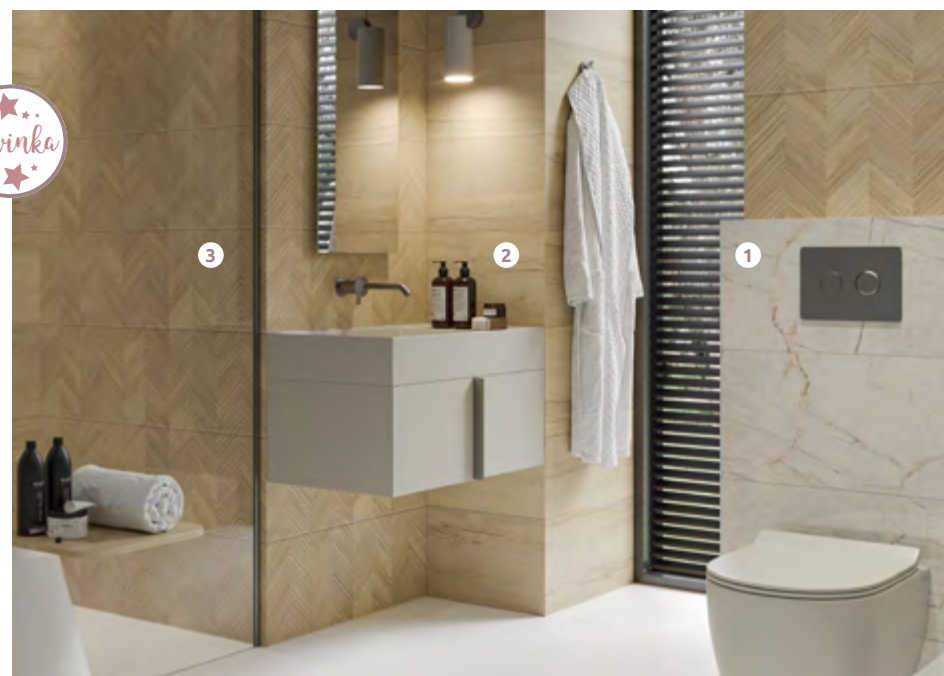

Intense

- 1 Obklad **INTENSE Beige**
  30 x 60 cm, lesklý, rektifikovaný
  27,90 € / m²
- 2 Obklad **INTENSE Wood**
  30 x 60 cm, matný, rektifikovaný
  27,90 € / m²
- 3 Obklad **INTENSE Wood Chevron**
  30 x 60 cm, dekor, matný, štruktúrovaný, rektifikovaný
  28,90 € / m²