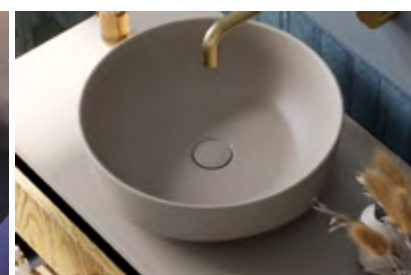

LIMONA
Biela lesklá