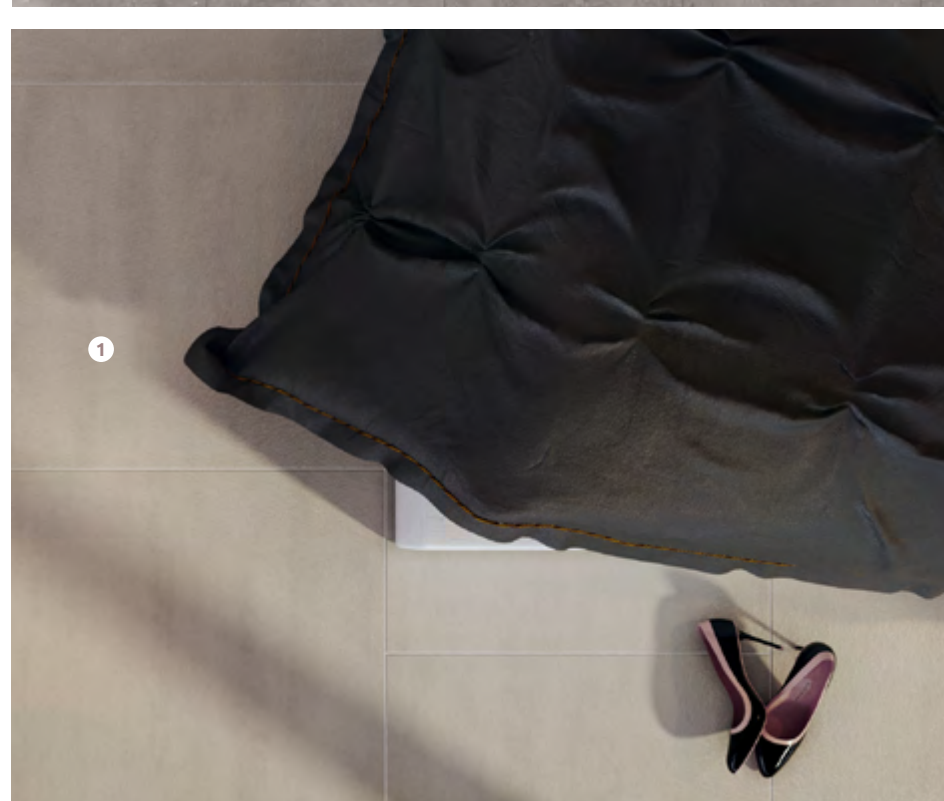

Concept

1. 1 Dlažba **CONCEPT Grey**
     rektifikovaná, mrazuvzdorná, gres, tonalita
     V2/V3, PEI4

60 x 60 cm	Lappato	39,90 € / m²
30 x 60 cm	Lappato	17,90 € / ks