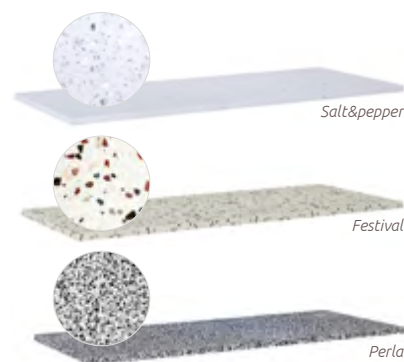

TERRAZZO

LOTOSTONE DOSKY POD UMÝVADLO

Kompatibilita	Rozmer	Farba	Cena
SCARLET AKRA CRAFT URBAN VERSE	60,6 x 2 x 46 cm	perla, festival, salt&pepper	329 €
	80,6 x 2 x 46 cm		379 €
	100,8 x 2 x 46 cm		419 €
	121 x 2 x 46 cm		489 €
	141 x 2 x 46 cm		559 €
VITRO CALTA MAVIS	161 x 2 x 46 cm		599 €
	71,9 x 2 x 49,4 cm	perla, festival, salt&pepper	409 €
	91,4 x 2 x 49,4 cm		439 €
122,2 x 2 x 49,4 cm	509 €		

FAREBNÉ

LOTOSTONE DOSKY NA STENU / POD UMÝVADLO