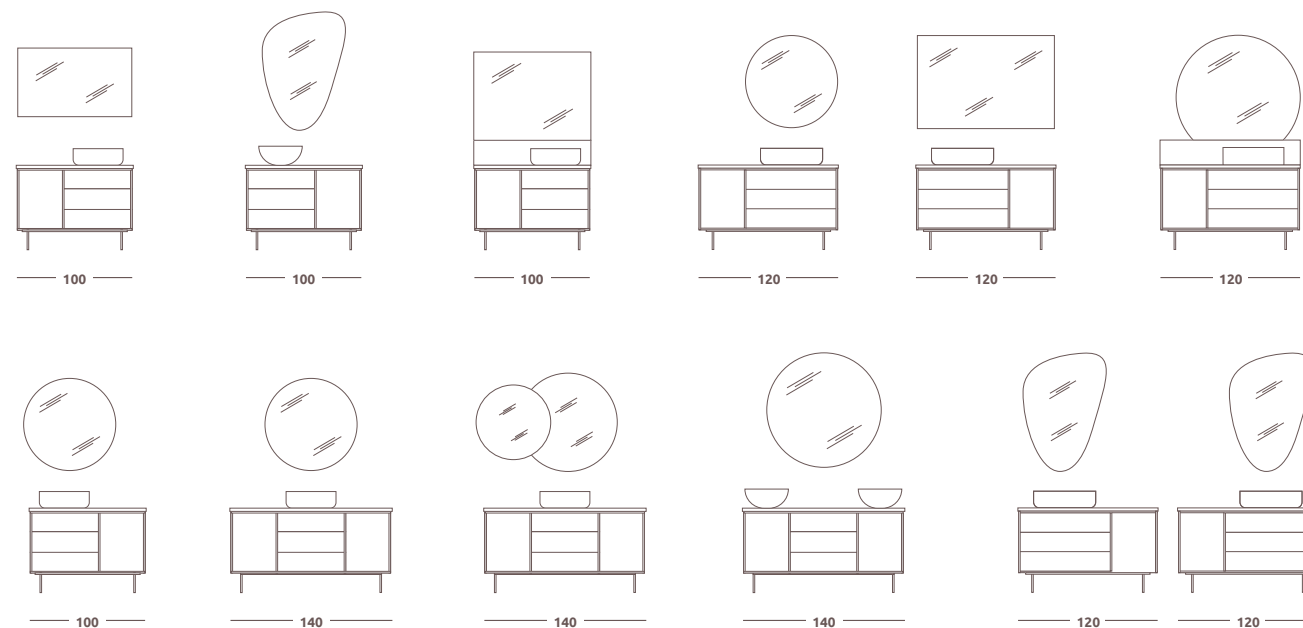

PRÍKLADY ROZMIESTNENIA