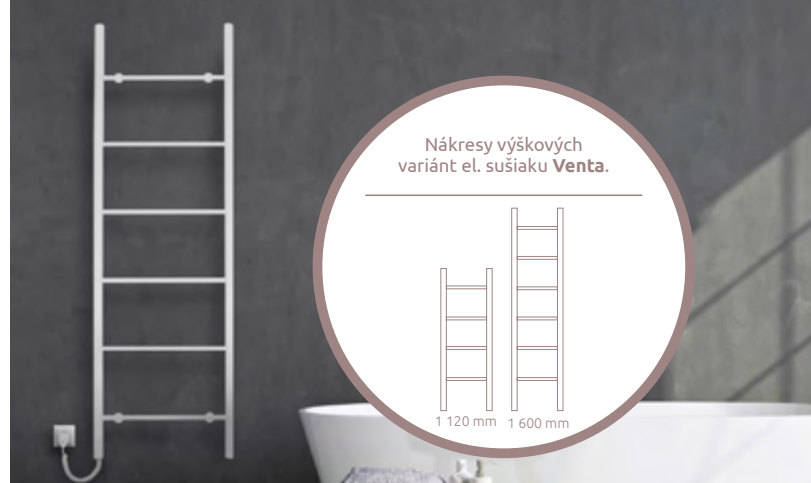

VENTA

ELEKTRICKÝ SUŠIAK

- ✓ minimalistický funkčný dizajn
- ✓ na zapojenie do elektrickej zásuvky
- ✓ 2 možnosti inštalácie
- ✓ šírka: 40 cm alebo 50 cm
- ✓ hĺbka: 88 - 98 mm
- ✓ dostupný vo farbe biela/čierna mat

od 279 €

Nákresy výškových
variánt el. sušiaču **VENTA**.