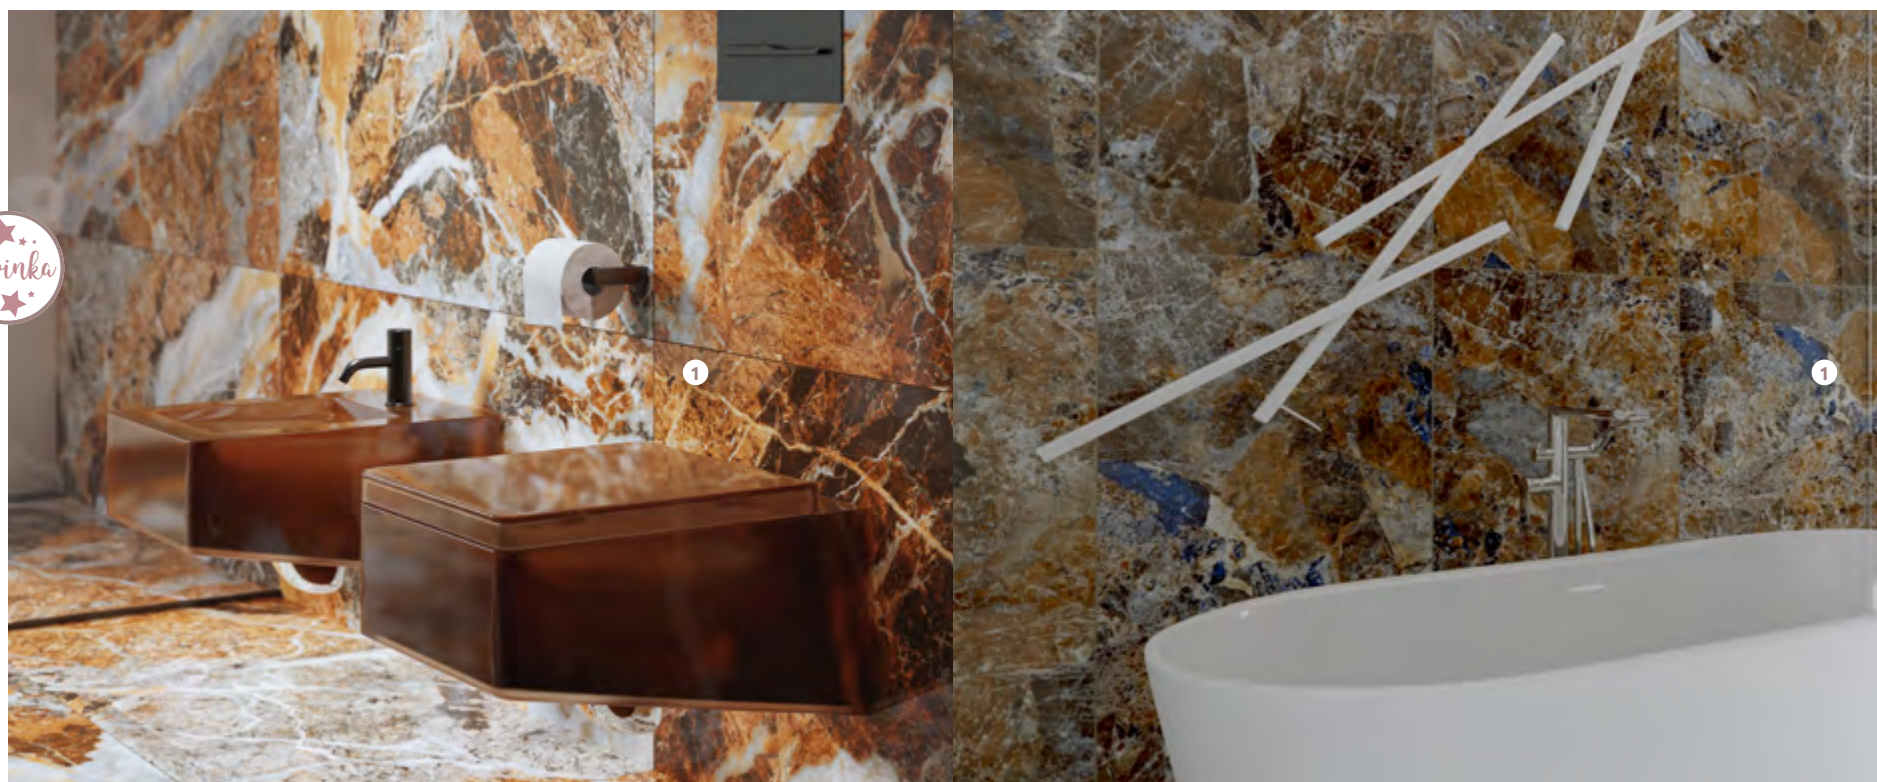

Topazio

1. 1 Dlažba **TOPAZIO Brown**
   60 x 120 cm, lesklá, rektifikovaná,
   mrazuvzdorná, gres, PEI3
   47,90 € / m²