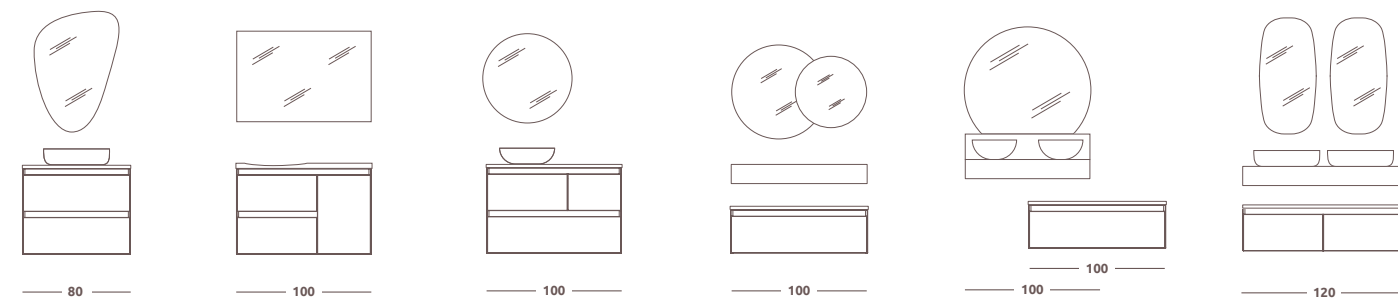

PRÍKLADY ROZMIESTNENIA