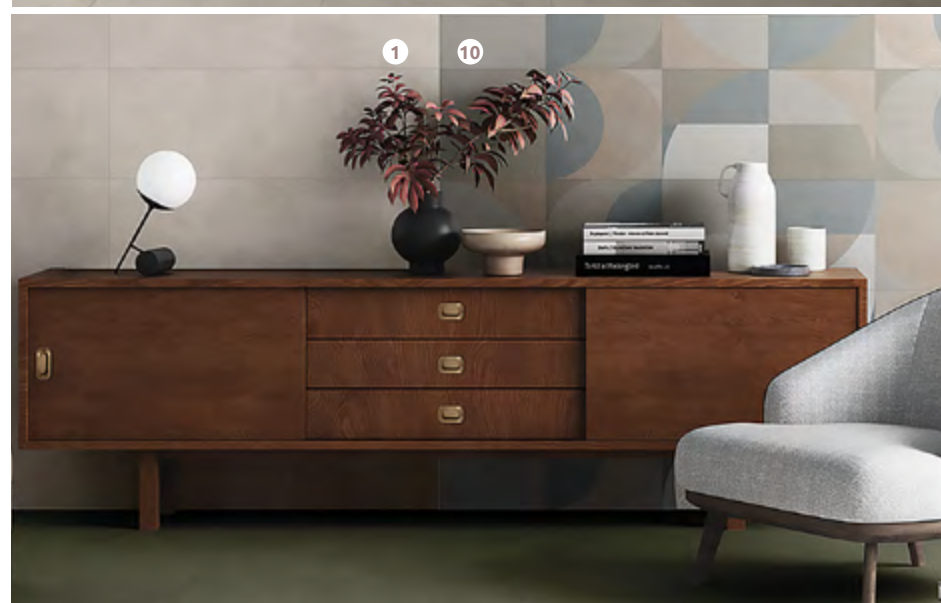

Cool

1 Obklad **COOL Ghost**
29,8 x 89,7 cm, matný, rektifikovaný,
mrazuvzdorný, gres, PEI4, R10
45,90 € / m²

2 Obklad **COOL Almond**
29,8 x 89,7 cm, matný, rektifikovaný,
mrazuvzdorný, gres, PEI4, R10
45,90 € / m²

3 Obklad **COOL Steel**
29,8 x 89,7 cm, matný, rektifikovaný,
mrazuvzdorný, gres, PEI4, R10
45,90 € / m²

4 Obklad **COOL Shadow**
29,8 x 89,7 cm, matný, rektifikovaný,
mrazuvzdorný, gres, PEI4, R10
45,90 € / m²

5 Obklad **COOL Desert**
29,8 x 89,7 cm, matný, rektifikovaný,
mrazuvzdorný, gres, PEI4, R10
45,90 € / m²

6 Obklad **COOL Coral**
29,8 x 89,7 cm, matný, rektifikovaný,
mrazuvzdorný, gres, PEI4, R10
45,90 € / m²

7 Obklad **COOL Forest**
29,8 x 89,7 cm, matný, rektifikovaný,
mrazuvzdorný, gres, PEI4, R10
45,90 € / m²

8 Obklad **COOL Ocean**
29,8 x 89,7 cm, matný, rektifikovaný,
mrazuvzdorný, gres, PEI4, R10
45,90 € / m²

9 Obklad **COOL Circle Autumn**
29,8 x 89,7 cm, matný, rektifikovaný,
mrazuvzdorný, gres
48,90 € / m²

10 Obklad **COOL Circle Winter**
29,8 x 89,7 cm, matný, rektifikovaný,
mrazuvzdorný, gres
48,90 € / m²

Cool

11 Dlažba **COOL Ghost**
59,7 x 59,7 cm, matná, rektifikovaná,
mrazuvzdorná, gres, PEI4, R10
39,90 € / m²

12 Dlažba **COOL Almond**
59,7 x 59,7 cm, matná, rektifikovaná,
mrazuvzdorná, gres, PEI4, R10
39,90 € / m²

13 Dlažba **COOL Steel**
59,7 x 59,7 cm, matná, rektifikovaná,
mrazuvzdorná, gres, PEI4, R10
39,90 € / m²

14 Dlažba **COOL Shadow**
59,7 x 59,7 cm, matná, rektifikovaná,
mrazuvzdorná, gres, PEI4, R10
39,90 € / m²

15 Dlažba **COOL Ocean**
59,7 x 59,7 cm, matná, rektifikovaná,
mrazuvzdorná, gres, PEI4, R10
39,90 € / m²

16 Inserto **COOL Leaf Autumn**
29,8 x 89,7 cm, dekor, štruktúrovaný,
rektifikovaný, mrazuvzdorný, gres
76,90 € / ks

17 Inserto **COOL Leaf Winter**
29,8 x 89,7 cm, dekor, štruktúrovaný,
rektifikovaný, mrazuvzdorný, gres
76,90 € / ks