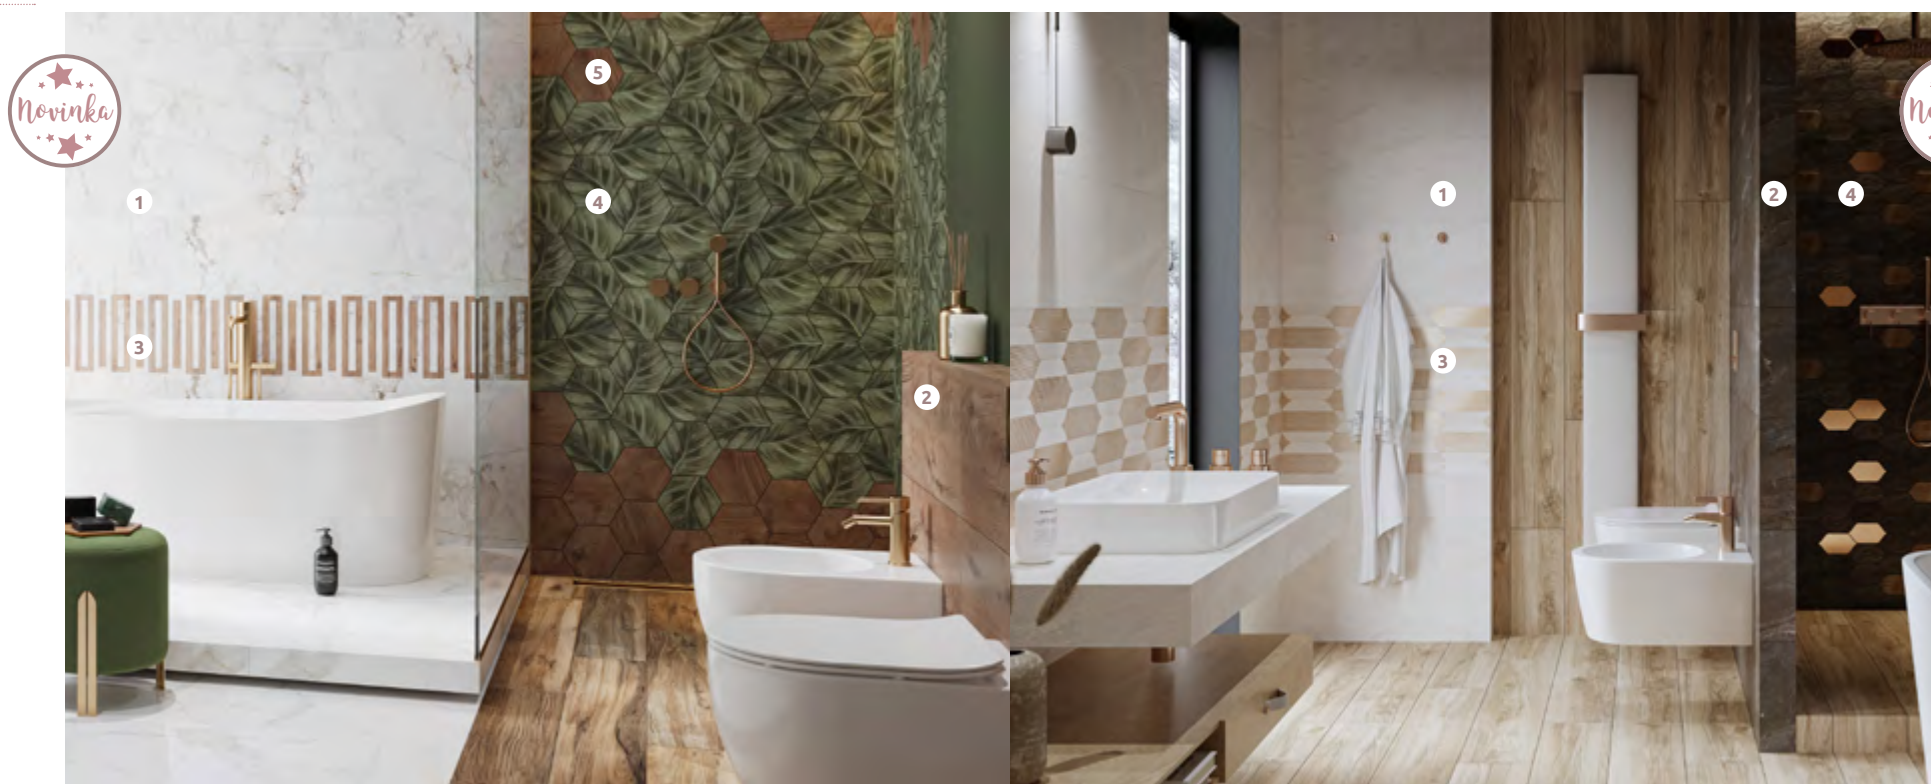

Letizia

- 1 Obklad **LETIZIA White**
  29,8 x 74,8 cm, matný
  43,90 € / m²
- 2 Obklad **LETIZIA Wood**
  29,8 x 74,8 cm, matný
  43,90 € / m²
- 3 Obklad **LETIZIA Štruktúra**
  29,8 x 74,8 cm, matný
  49,90 € / m²
- 4 Inserto **LETIZIA Leaf Hex**
  19,2 x 22,1 cm, matné
  10,50 € / ks
- 5 Inserto **LETIZIA Wood Hex**
  19,2 x 22,1 cm, matné
  10,50 € / ks