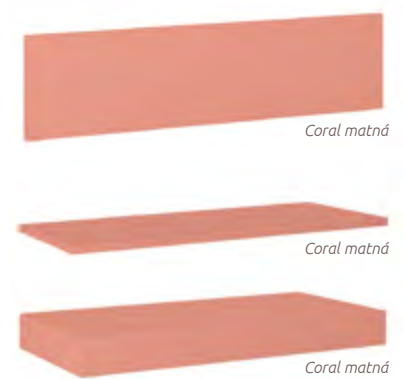

NA STENU			
Kompatibilita	Rozmer	Farba	Cena
VŠETKY SÉRIE	80,6 x 20 x 1,5 cm	biela mat, svetlá sivá mat, coral mat, duna mat, ocean mat, smaragd mat, antracit mat, čierna mat	269 €
	100,8 x 20 x 1,5 cm		289 €
	121 x 20 x 1,5 cm		319 €

POD UMÝVADLO			
Kompatibilita	Rozmer	Farba	Cena
SCARLET AKRA CRAFT URBAN VERSE	60,6 x 1,5 x 46 cm	biela mat, svetlá sivá mat, coral mat, duna mat, ocean mat, smaragd mat, antracit mat, čierna mat	329 €
	80,6 x 1,5 x 46 cm		379 €
	100,8 x 1,5 x 46 cm		419 €
	121 x 1,5 x 46 cm		489 €
	141 x 1,5 x 46 cm		559 €
VITRO CALTA MAVIS	161 x 1,5 x 46 cm		599 €
	71,9 x 1,5 x 49,4 cm	biela mat, svetlá sivá mat, čierna mat	409 €
	91,4 x 1,5 x 49,4 cm		439 €
122,2 x 1,5 x 49,4 cm	509 €		
SCARLET, AKRA CRAFT, URBAN VERSE	80,6 x 12 x 46 cm	biela mat, svetlá sivá mat, coral mat, duna mat, ocean mat, smaragd mat, antracit mat, čierna mat	869 €
	100,8 x 12 x 46 cm		919 €
	121 x 12 x 46 cm		969 €