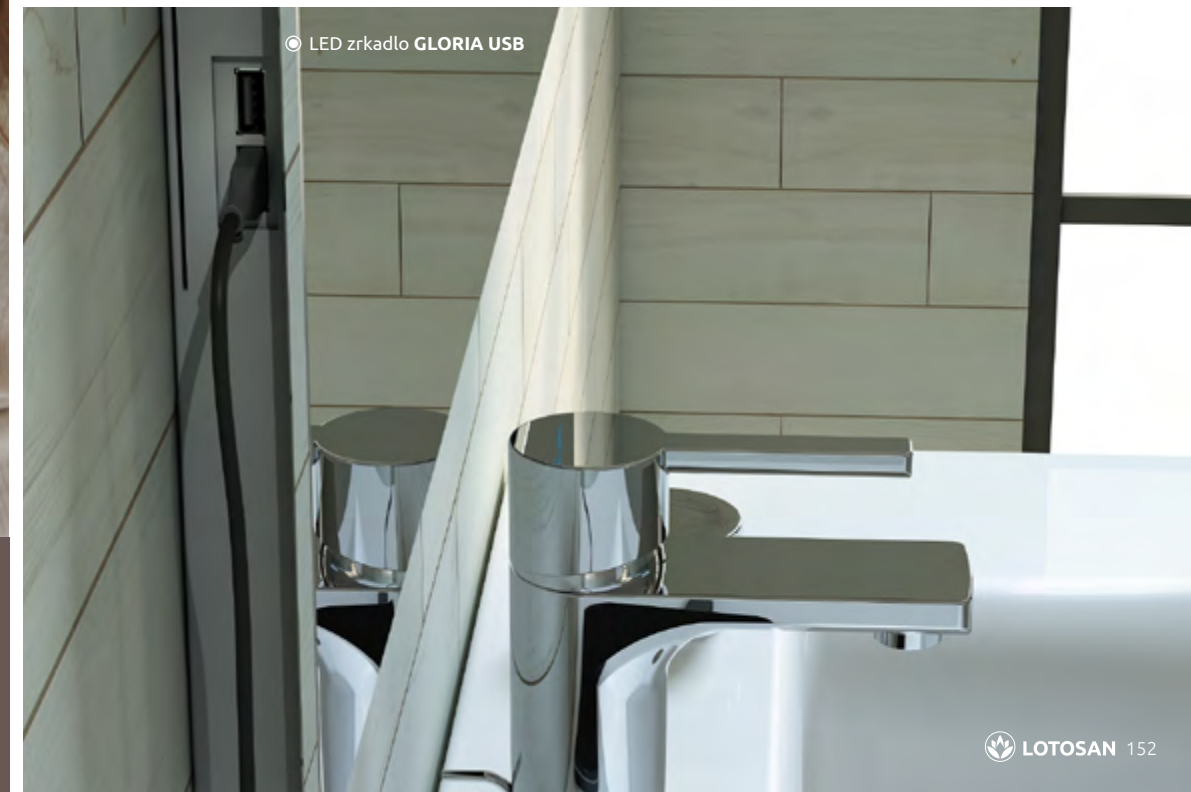

Užívajte si hudbu v kúpeľni

 LED zrkadlo s reproduktorom s pripojením cez Bluetooth

Vstavaný USB port

 V produkte je vstavaný USB Port

Proti oxidácii skla

 Ochrana proti korózii zabraňujúca oxidácii skla

Dotykové ovládanie

 Tlačidlo s dotykovým ovládaním

© LED zrkadlo GLORIA Music

© LED zrkadlo GLORIA USB

Hudba v kúpeľni či USB pripojenie s modernými LED zrkadlami Gloria

Štýlové LED zrkadlo **nabité užitočnými vychytávkami**. To je zrkadlo Gloria s LED osvetlením. Skvele zapadne do každej modernej kúpeľne a vďaka množstvu funkcií vám spríjemní chvíle strávené v kúpeľni. **LED zrkadlá Gloria USB** má vstavaný USB port, cez ktorý si môžete nabíjať mobilný telefón aj počas sprchovania či ranného umývania. **LED zrkadlá Gloria Music** majú v sebe zabudovaný reproduktor, na ktorý sa ľahko pripojíte cez Bluetooth. Stačí mať po ruke mobilný telefón či tablet s obľúbenými tónmi!

Užívajte si obľúbenú hudbu či podcast aj pri umývaní zubov či kúpeľi :)

© LED zrkadlo GLORIA USB

Moderný dizajn aj užitočné vychytávky!

Pri výbere zrkadla je dôležité prihliadať nielen na dizajn, ale aj na jeho funkcionálnosť. Zrkadlá v našom sortimente ponúkajú skvelé technické vychytávky, ktoré vás nadchnú. **Vďaka vyhrievaniu skla sa zrkadlo nezarosí, ochrana zrkadla proti korózii zabraňuje oxidácii skla, dotykové ovládanie uľahčuje manipuláciu a mnoho ďalších.** Moderná a šikovné zároveň!