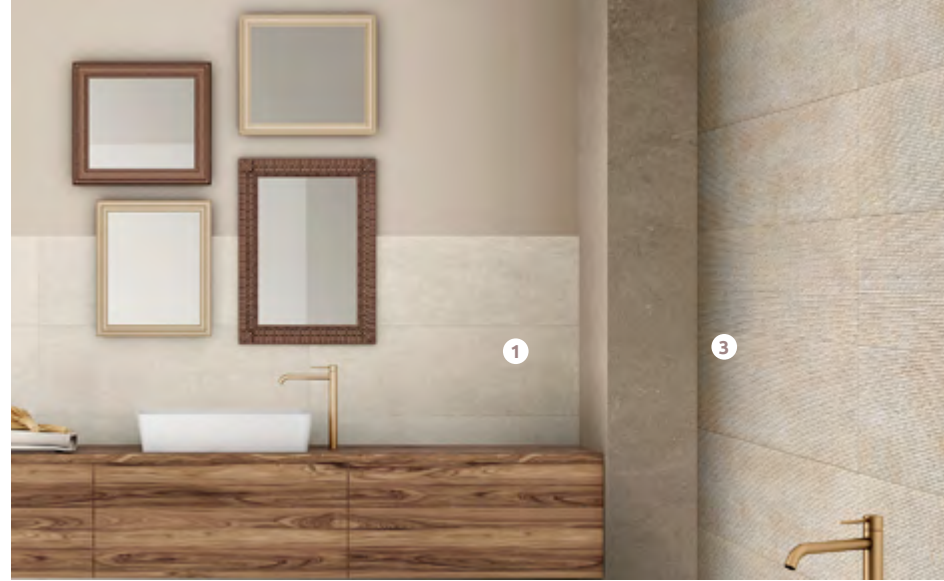

Absolute

- 1 Obklad **ABSOLUTE Ivory**
  29,8 x 89,7 cm, matný, rektifikovaný,
  mrazuvzdorný, gres, PEI4, R9
  45,90 € / m²
- 2 Obklad **ABSOLUTE Taupe**
  29,8 x 89,7 cm, matný, rektifikovaný,
  mrazuvzdorný, gres, PEI4, R9
  45,90 € / m²
- 3 Obklad **ABSOLUTE Righe Earth**
  29,8 x 89,7 cm, štruktúrovaný, rektifikovaný,
  mrazuvzdorný, gres, PEI3, R9
  48,90 € / m²
- 4 Dekor **ABSOLUTE Corten**
  29,8 x 89,7 cm, štruktúrovaný, rektifikovaný,
  mrazuvzdorný, gres, PEI3, R9
  48,90 € / m²