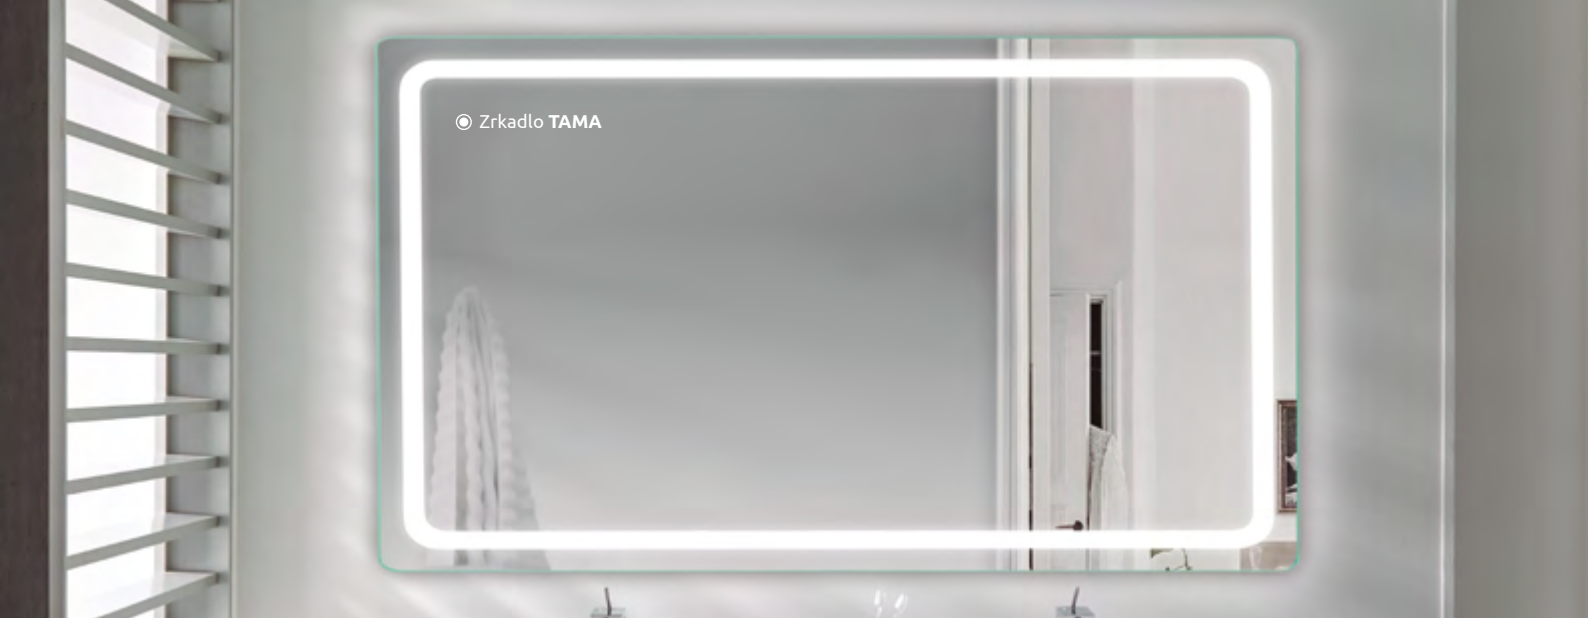

NADIA

ZRKADLO HRANATÉ, BEZ RÁMU

Rozmer	Cena
50 x 100 x 1,9 cm	75 €
50 x 80 x 1,9 cm	65 €
60 x 80 x 1,9 cm	70 €
70 x 80 x 1,9 cm	75 €
80 x 80 x 1,9 cm	86 €
90 x 80 x 1,9 cm	95 €
100 x 80 x 1,9 cm	100 €
120 x 80 x 1,9 cm	110 €

FRAME CHRÓM

ZRKADLO HRANATÉ, RÁM

Rozmer	Cena
50 x 100 x 0,8 cm	155 €
50 x 80 x 0,8 cm	135 €
60 x 80 x 0,8 cm	145 €
70 x 80 x 0,8 cm	160 €
80 x 80 x 0,8 cm	170 €
90 x 80 x 0,8 cm	185 €
100 x 80 x 0,8 cm (otočiteľné)	200 €
120 x 80 x 0,8 cm (otočiteľné)	220 €

FRAME ČIERNE

ZRKADLO HRANATÉ, RÁM

Rozmer	Cena
50 x 100 x 1,9 cm	139 €
50 x 80 x 1,9 cm	109 €
60 x 80 x 1,9 cm	119 €
70 x 80 x 1,9 cm	129 €
80 x 80 x 1,9 cm	139 €
90 x 80 x 1,9 cm	149 €
100 x 80 x 1,9 cm (otočiteľné)	159 €
120 x 80 x 1,9 cm (otočiteľné)	189 €

POLLY & BEAN

ZRKADLO OBLÉ, BEZ RÁMU

POLLY	
Rozmer	Cena
Ø 60 x 1,9 cm	125 €
Ø 80 x 1,9 cm	160 €
Ø 100 x 1,9 cm	240 €

BEAN	
Rozmer	Cena
50 x 100 x 1,9 cm	250 €

GLORIA USB

ZRKADLO S LED OSVETLENÍM

Rozmer	Typ	Cena
60 x 80 x 3 cm	✓ farba svetla white light 5700 K ✓ vyhrievanie proti zahmlievaniu	245 €
80 x 70 x 3 cm	✓ 2 x USB port ✓ ochrana proti korózii zabraňujúca oxidácii skla	265 €
100 x 60 x 3 cm	✓ tupeň ochrany IP44 ✓ dotykové ovládanie	285 €

GLORIA MUSIC

ZRKADLO S LED OSVETLENÍM

Rozmer	Typ	Cena
60 x 80 x 3 cm	✓ farba svetla white light 5700 K ✓ vyhrievanie proti zahmlievaniu	279 €
70 x 80 x 3 cm	✓ podpora pripojenia smartfónu	289 €
80 x 80 x 3 cm	✓ vstavaný reproduktor s bluetooth pripojením na smart zariadenia	309 €
90 x 80 x 3 cm	✓ ochrana proti korózii zabraňujúca oxidácii skla	319 €
100 x 80 x 3 cm	✓ stupeň ochrany IP44, dotykové ovládanie	349 €
120 x 80 x 3 cm		

TAMA

ZRKADLO S LED OSVETLENÍM

Rozmer	Typ	Cena
80 x 70 x 2,5 cm (otočiteľné)	✓ farba svetla white light 5700 K ✓ ochrana proti korózii zabraňujúca oxidácii skla	245 €
100 x 70 x 2,5 cm (otočiteľné)	✓ 2 inštačné možnosti (horizontálne/vertikálne)	265 €
120 x 70 x 2,5 cm	✓ vyhrievanie proti zahmlievaniu ✓ stupeň ochrany IP44	280 €

TAMA NEW

ZRKADLO S LED OSVETLENÍM

Novinka

Rozmer	Typ	Cena
45 x 80 x 2,6 cm (otočiteľné)		229 €
60 x 80 x 2,6 cm (otočiteľné)		239 €
70 x 80 x 2,6 cm (otočiteľné)		249 €
80 x 80 x 2,6 cm (otočiteľné)	✓ farba svetla white light 5700 K, stupeň ochrany IP44	259 €
90 x 80 x 2,6 cm (otočiteľné)	✓ ochrana proti korózii zabraňujúca oxidácii skla	269 €
100 x 80 x 2,6 cm (otočiteľné)	✓ 2 inštačné možnosti (horizontálne/vertikálne)	279 €
120 x 80 x 2,6 cm (otočiteľné)	✓ rám z materiálu PVC + hliník	289 €
130 x 80 x 2,6 cm (otočiteľné)	✓ dotykové ovládanie	299 €
140 x 80 x 2,6 cm (otočiteľné)		359 €
150 x 80 x 2,6 cm (otočiteľné)		419 €