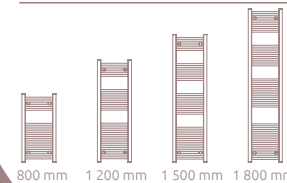

Nákresy výškových
variánt radiátora **COLIMA**.