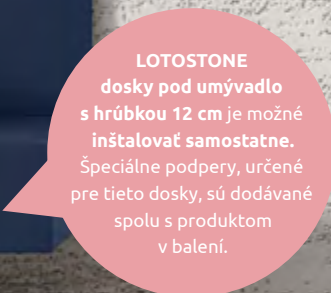

LOTOSTONE
dosky pod umývadlo
s hrúbkou 12 cm je možné
inštalovať samostatne.
Špeciálne podpery, určené
pre tieto dosky, sú dodávané
spolu s produktom
v balení.