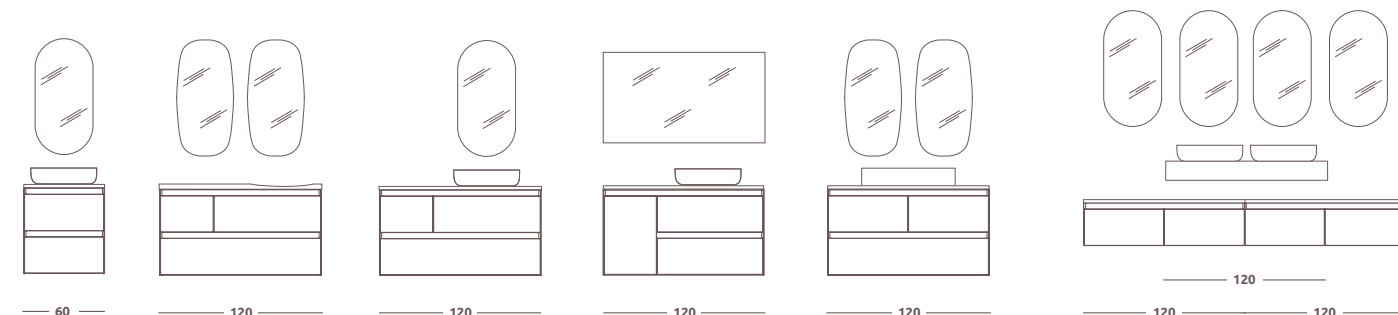

PRÍKLADY ROZMIESTNENIA