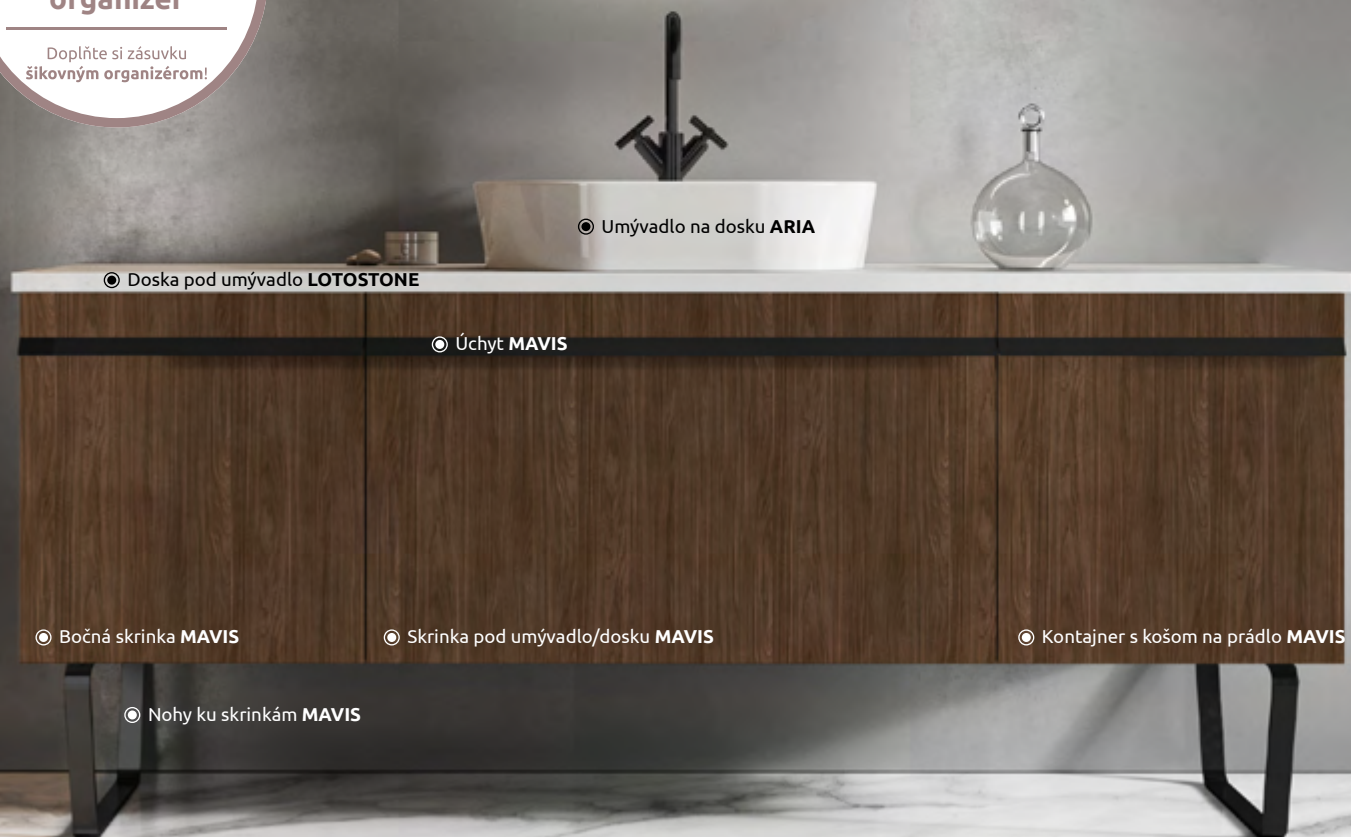

KVALITNÉ MATERIÁLY

- ✓ kovové bočné steny zásuviek **so Soft Close systémom** zaručujú tiché a jemné dovieranie zásuvky
- ✓ **lakovaný povrch** predných častí skriniek sa ľahko udržiava čistý a chráni nábytok pred vlhkosťou

Tip na kombináciu

Odporúčame kombinovať s **LOTOSTONE** doskami zo str. 143.

Doplňkové nohy k skrinkám

Vytvárajú dizajnový a štýlový dojem

Doplňkový organizér

Doplňte si zásuvku šikovným organizérom!

Umývadlo na dosku **ARIA**

Doska pod umývadlo **LOTOSTONE**

Úchyt **MAVIS**

Bočná skrinka **MAVIS**

Skrinka pod umývadlo/dosku **MAVIS**

Kontajner s košom na prádlo **MAVIS**

Nohy ku skrinkám **MAVIS**

Úchyty

Organizéry