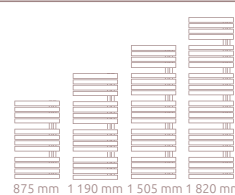

Nákresy výškových
variánt radiátora **FLORIDA**.