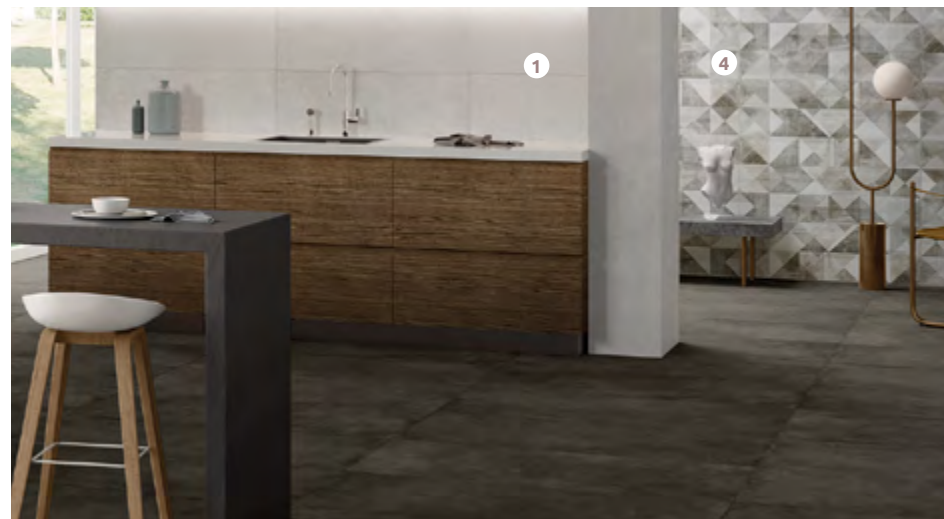

Brillo

- 1 Obklad **BRILLO White**
30 x 90 cm, lesklý, rektifikovaný
38,90 € / m²

Obklad **BRILLO White**
30 x 60 cm, lesklý, rektifikovaný
27,90 € / m²
- 2 Inserto **BRILLO Arabeska White**
30 x 90 cm, dekor, lesklé, rektifikované
39,90 € / ks
- 3 Inserto **BRILLO Arabeska Rose**
30 x 90 cm, dekor, lesklé, rektifikované
39,90 € / ks
- 4 Inserto **BRILLO Arabeska Blue**
30 x 90 cm, dekor, lesklé, rektifikované
39,90 € / ks
- 5 Inserto **BRILLO Arabeska Green**
30 x 90 cm, dekor, lesklé, rektifikované
39,90 € / ks
- 6 Inserto **BRILLO Lines**
30 x 90 cm, dekor, lesklé, rektifikované
45,90 € / ks
- 7 Inserto **BRILLO Patchwork Blue**
30 x 90 cm, dekor, lesklé, rektifikované
45,90 € / ks
- 8 Inserto **BRILLO Colour Mix**
30 x 90 cm, dekor, náhodný výber, lesklé,
rektifikované
37,90 € / ks