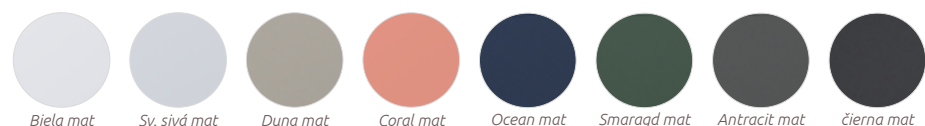

FAREBNÉ PREVEDENIA