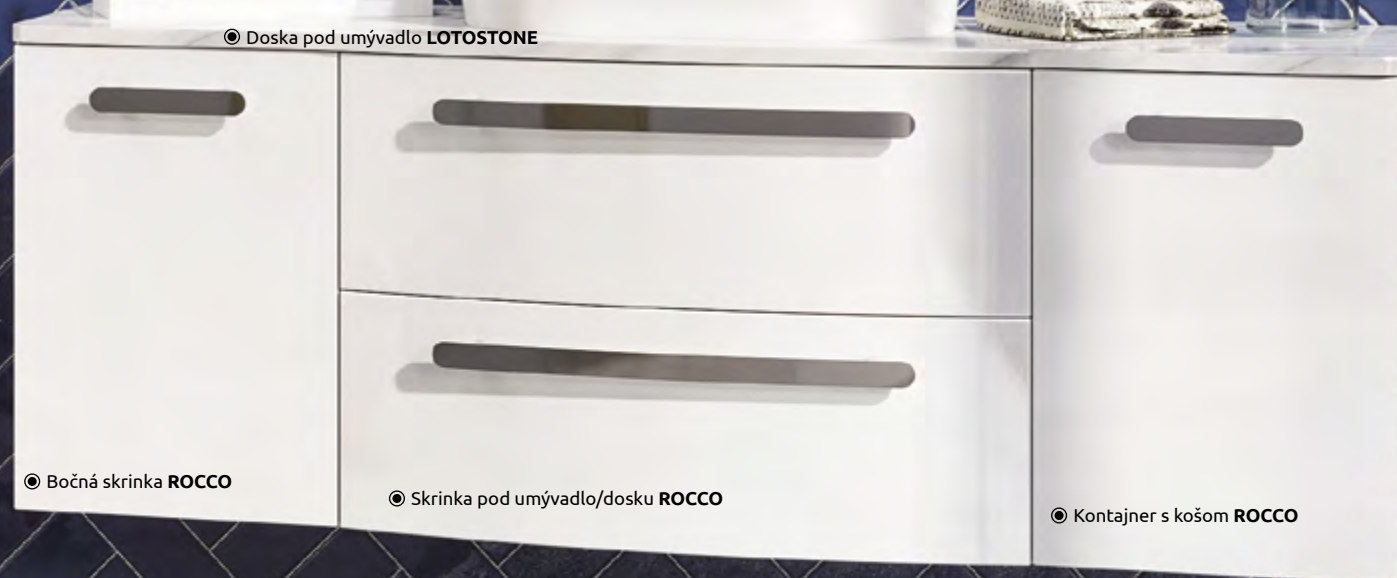

FAREBNÉ PREVEDENIA

Tip na kombináciu

Odporúčame kombinovať s doskami vhodnými k sérii Rocco zo str. 144.

© Zrkadlo POLLY

© Umývadlo na dosku ARIA

© Doska pod umývadlo LOTOSTONE

© Bočná skrinka ROCCO

© Skrinka pod umývadlo/dosku ROCCO