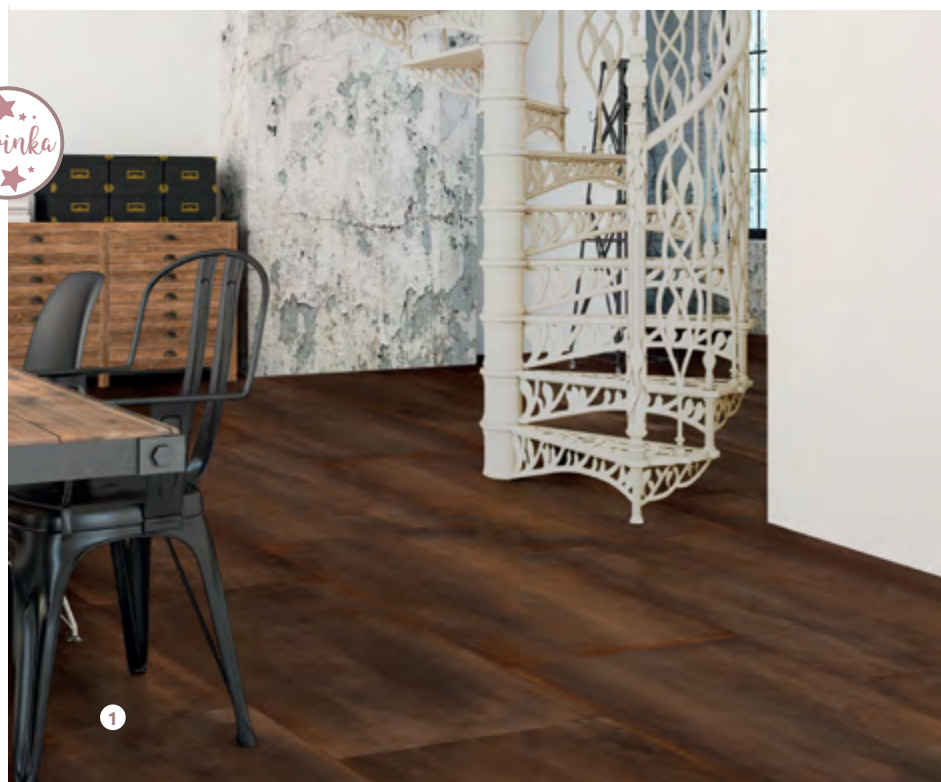

Magna

- Dlažba **MAGNA Polar**
  60 x 120 cm, matná, rektifikovaná,
  mrazuvzdorná, gres, tonálna V2, R9
  45,90 € / m²
- Dlažba **MAGNA Light grey**
  45,90 € / m²
- 1 Dlažba **MAGNA Brown**
  45,90 € / m²
- Dlažba **MAGNA Dark blue**
  45,90 € / m²
- Dlažba **MAGNA Antracit**
  45,90 € / m²