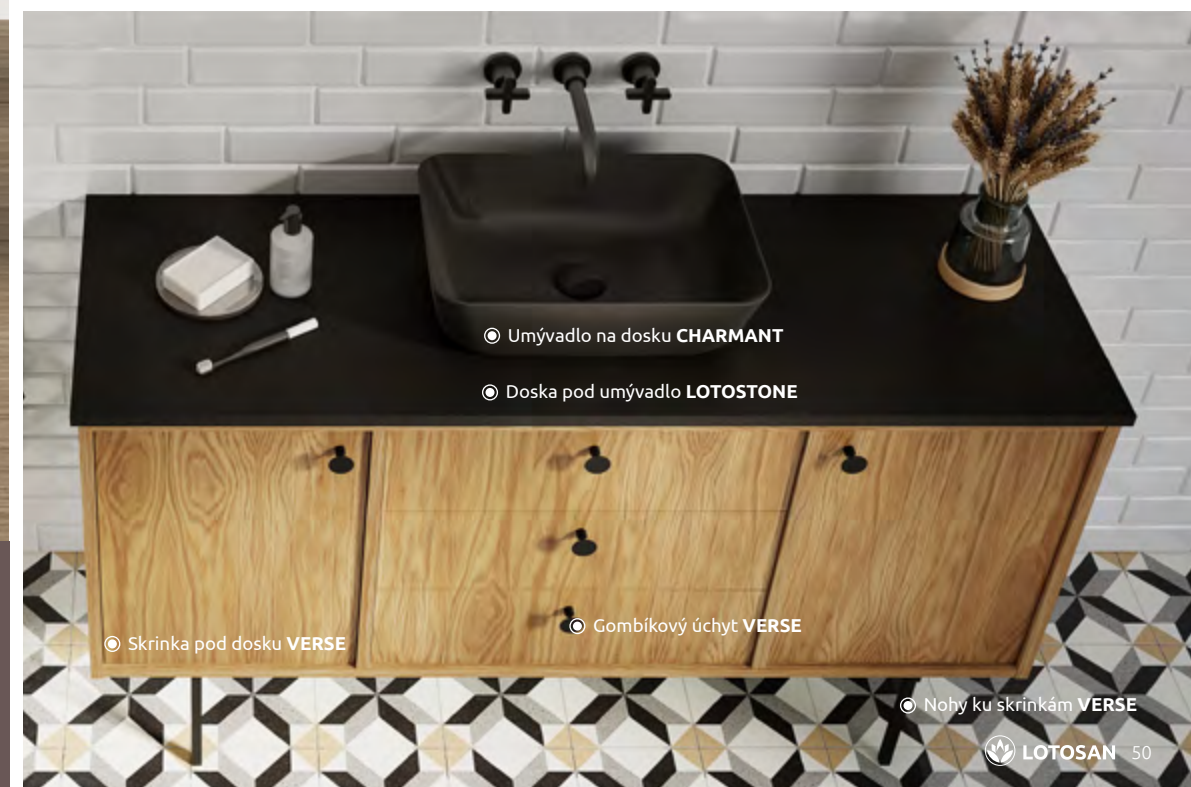

© Umývadlo na dosku CHARMANT

© Doska pod umývadlo LOTOSTONE

© Skrinka pod dosku VERSE

© Gombíkový úchyt VERSE

© Nohy ku skrinkám VERSE

Elegantná kombinácia: umývadlo na dosku + doska

Skrinky pod dosku VERSE sú bez výrezu na sifón. Sú teda ideálne na kombináciu s **umývadlami na dosku** zo strany 137 a **doskami pod umývadlo** zo strany 143.

Umývadlá na dosku aj dosky sú dostupné v **rôznych farebných prevedeniach**. Vďaka tomu je možné vytvárať aj pestré farebné kombinácie a doladiť tak kúpeľňovú zostavu podľa vlastných predstáv.

Umývadlo na dosku CHARMANT + doska pod umývadlo LOTOSTONE