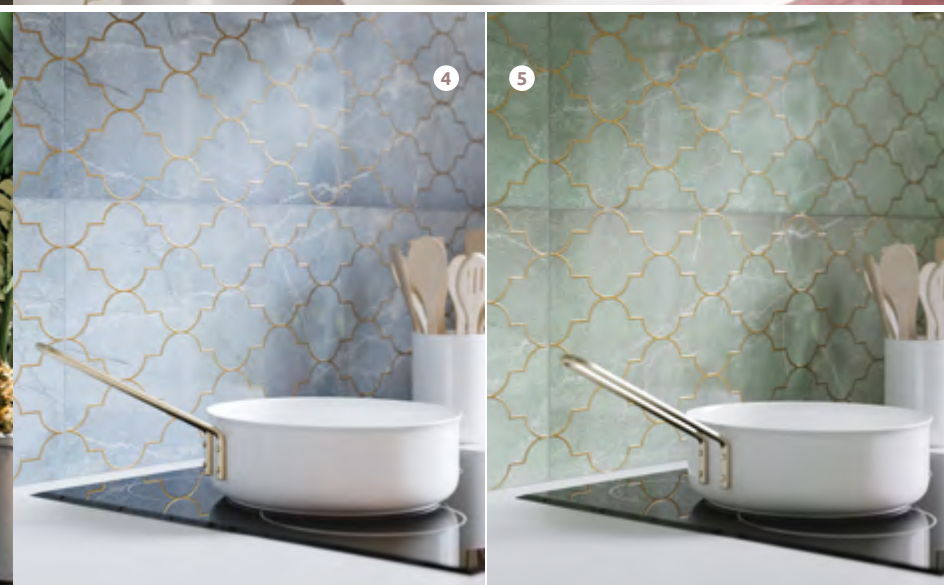

Brillo

- 1 Obklad **BRILLO White**
30 x 90 cm, lesklý, rektifikovaný
38,90 € / m²

Obklad **BRILLO White**
30 x 60 cm, lesklý, rektifikovaný
27,90 € / m²
- 2 Inserto **BRILLO Arabeska White**
30 x 90 cm, dekor, lesklé, rektifikované
39,90 € / ks
- 3 Inserto **BRILLO Arabeska Rose**
30 x 90 cm, dekor, lesklé, rektifikované
39,90 € / ks
- 4 Inserto **BRILLO Arabeska Blue**
30 x 90 cm, dekor, lesklé, rektifikované
39,90 € / ks
- 5 Inserto **BRILLO Arabeska Green**
30 x 90 cm, dekor, lesklé, rektifikované
39,90 € / ks
- 6 Inserto **BRILLO Lines**
30 x 90 cm, dekor, lesklé, rektifikované
45,90 € / ks
- 7 Inserto **BRILLO Patchwork Blue**
30 x 90 cm, dekor, lesklé, rektifikované
45,90 € / ks
- 8 Inserto **BRILLO Colour Mix**
30 x 90 cm, dekor, náhodný výber, lesklé,
rektifikované
37,90 € / ks