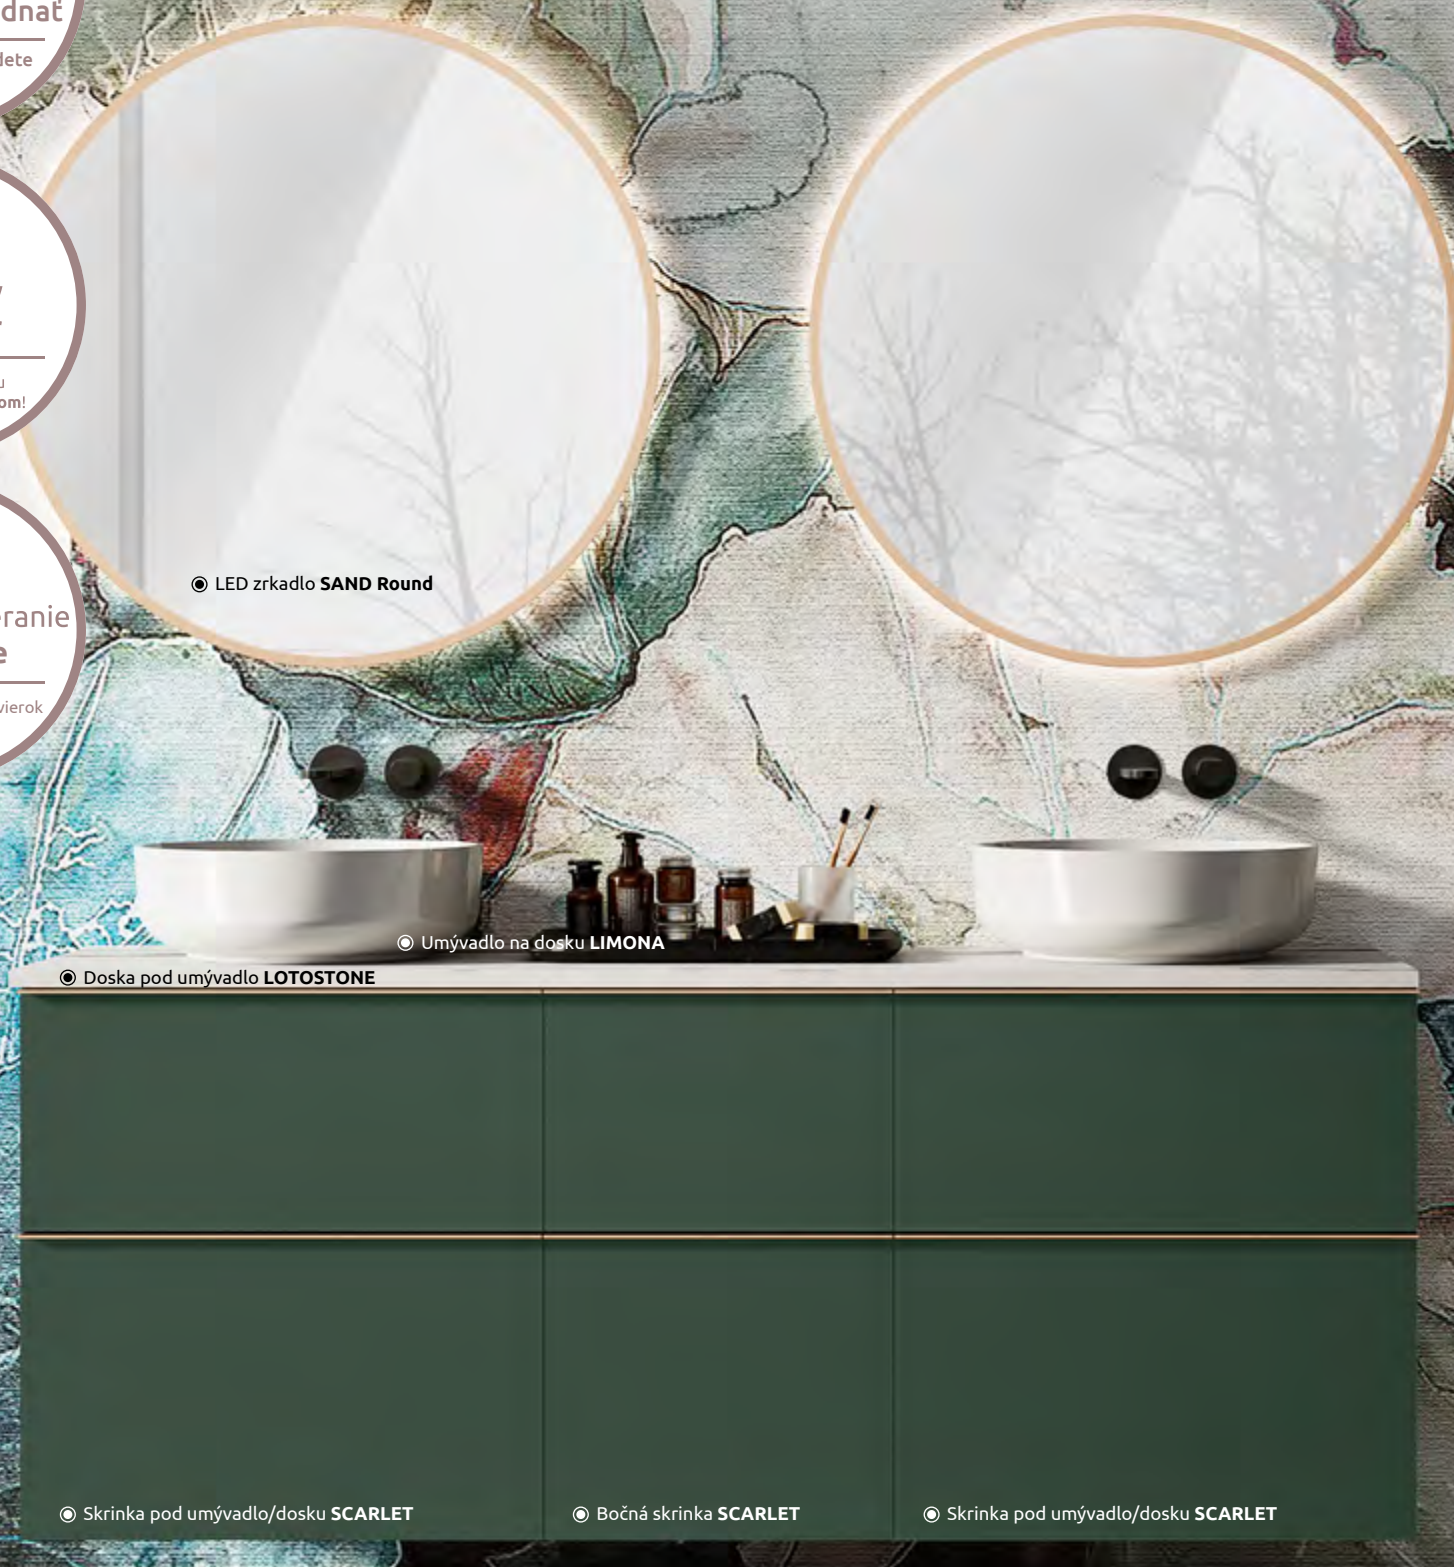

**Doplňkový
organizér**
Doplňte si zásuvku
širokým organizérom!

**Pozvoľné dovieranie
Soft Close**
Pre dlhšiu životnosť dvierok
a zásuviek

LED zrkadlo SAND Round

Umývadlo na dosku LIMONA

Doska pod umývadlo LOTOSTONE