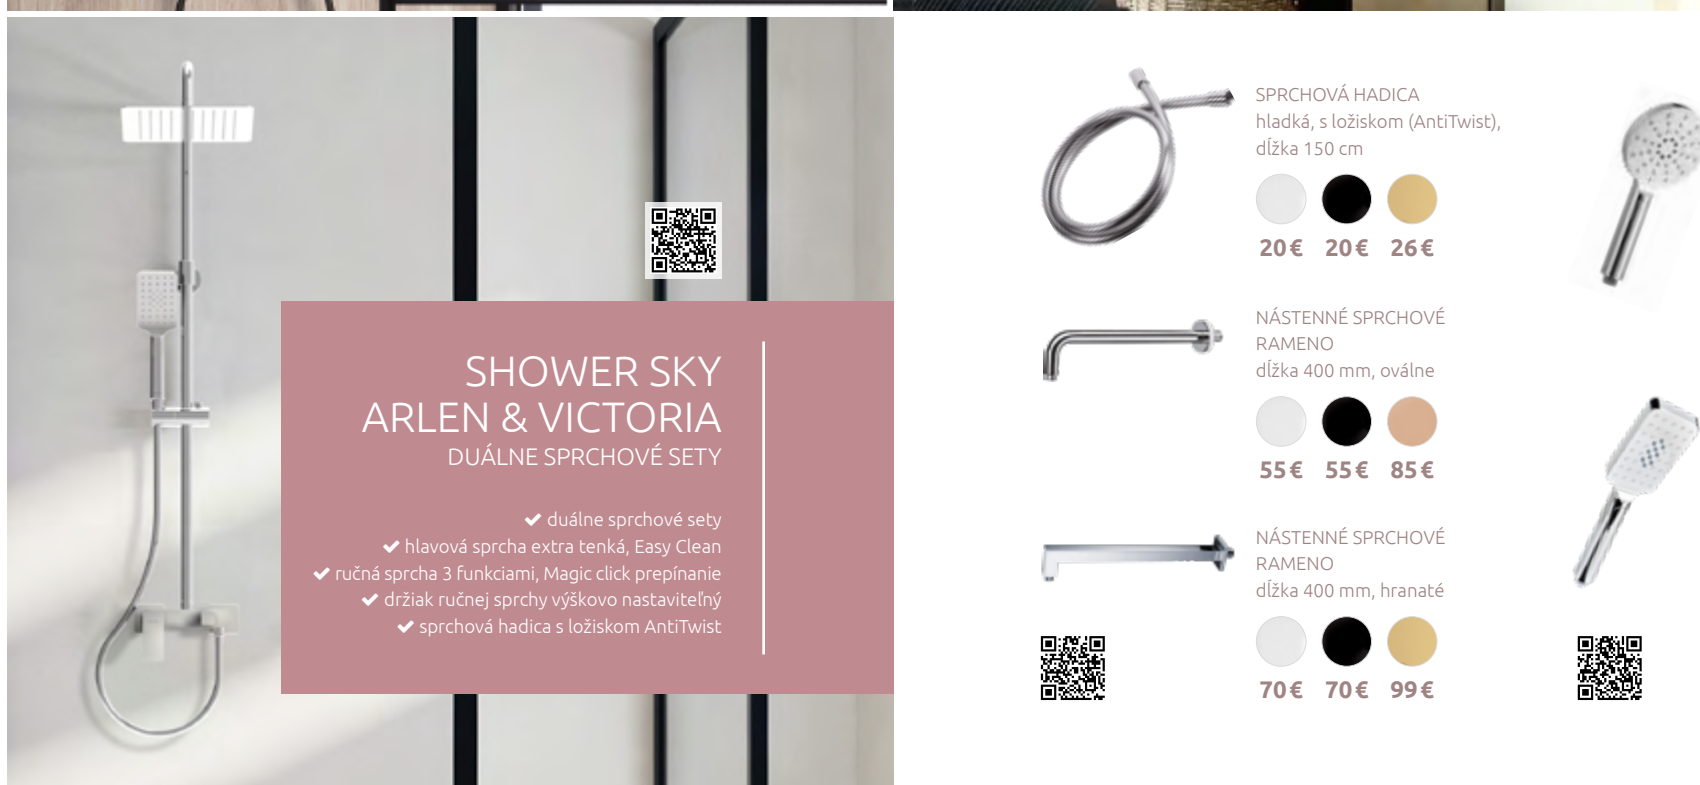

SPRCHOVÉ SETY HANNA & MELODY

- ✓ ručná sprcha s 1 funkciou (set MELODY)
- ✓ ručná sprcha s 3 funkciami (set HANNA)
- ✓ technológia Easy Clean
- ✓ sprchová hadica s ložiskom AntiTwist
- ✓ držiak ručnej sprchy

Novinka
SPRCHOVÝ SET
MELODY
farba rose gold
59 €

SPRCHOVÝ SET
HARD
✓ ručná sprcha s 3 polohami
✓ držiak ručnej sprchy
✓ sprchová tyč
✓ sprchová hadica
✓ farba chróm
69 €

Novinka
SPRCHOVÝ SET
HANNA
farba zlatá
85 €

SHOWER SKY
ARLEN
oblý tvar
315 €

SHOWER SKY
VICTORIA
hranatý tvar
319 €

SHOWER SKY ARLEN & VICTORIA DUÁLNE SPRCHOVÉ SETY

- ✓ duálne sprchové sety
- ✓ hlavová sprcha extra tenká, Easy Clean
- ✓ ručná sprcha 3 funkciami, Magic click prepínanie
- ✓ držiak ručnej sprchy výškovo nastaviteľný
- ✓ sprchová hadica s ložiskom AntiTwist

SPRCHOVÁ HADICA
hladká, s ložiskom (AntiTwist),
dĺžka 150 cm

20€ 20€ 26€

NÁSTENNÉ SPRCHOVÉ
RAMENO
dĺžka 400 mm, oválne

55€ 55€ 85€

NÁSTENNÉ SPRCHOVÉ
RAMENO
dĺžka 400 mm, hranaté

70€ 70€ 99€

RUČNÁ SPRCHA
WILMA
3 funkcie:
Spray, Mist, Spray&Mist
Magic Click prepínanie