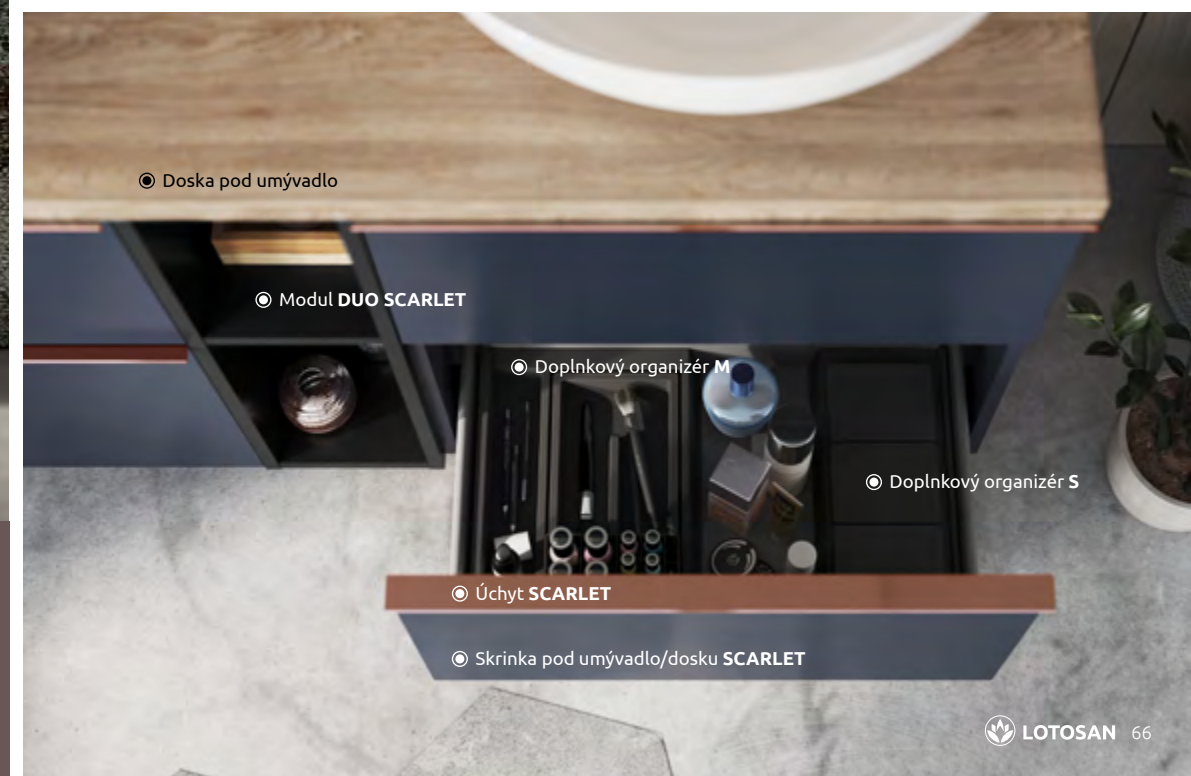

LED zrkadlo SAND Round

Umývadlo na dosku LIMONA

Doska pod umývadlo LOTOSTONE

Úchyt SCARLET

Skrinka pod umývadlo/dosku SCARLET

Bočná skrinka SCARLET

Úchyty k skrinkám

Detaily sú dôležité! Aj taká maličkosť, akým je **nábytkový úchyt na skrinke**, dokáže ovplyvniť celý dizajn nábytku. Oživte nábytok modernými či rustikálnymi úchytmi. V našej ponuke nájdete úchyty na **hranu zásuvky, gombíkové či kožené úchyty**. Kúpeľňový nábytok je štandardne dodávaný bez úchytov, úchyty je preto potrebné doobjednať. Vyberte si zo širokej ponuky tie správne pre vašu skrinku.

Ku skrinkám SCARLET sú vhodné okrem úchytov SCARLET aj úchyty TWIGY, VIGO, URBAN, LAURA, VERSE a MYLLO. **Všetky vhodné úchyty nájdete na strane 126.**

Doska pod umývadlo

Modul DUO SCARLET

Doplňkový organizér M