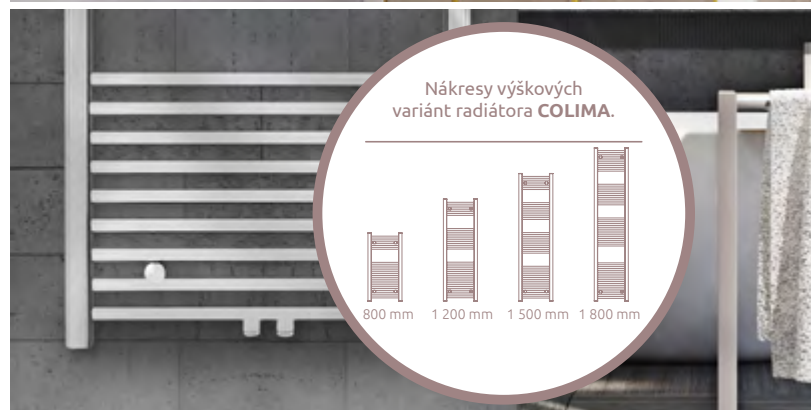

Nákresy výškových
variánt radiátora **COLIMA**.