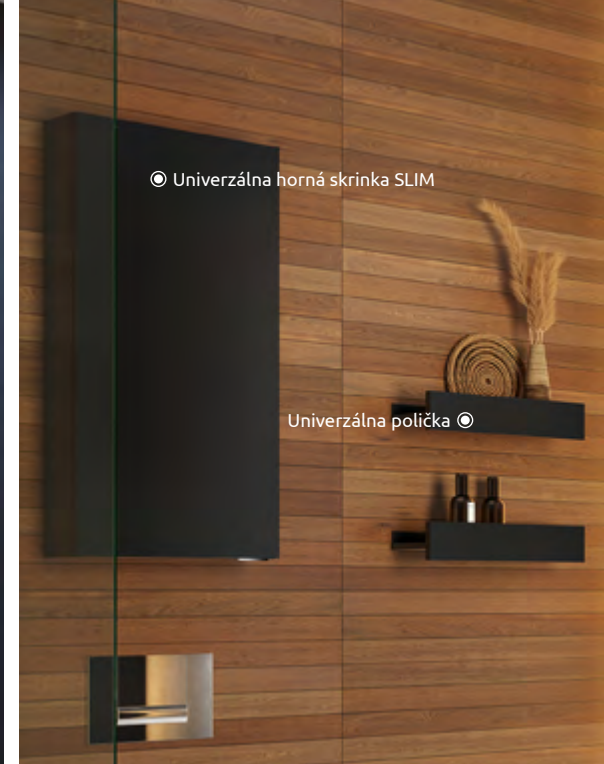

Pre dlhšiu životnosť dvierok
a zásuviek

Tip na kombináciu

Odporúčame kombinovať so zrkadlami s výškou 80 cm a 100 cm podľa výšky skrinky.

© Univerzálna horná skrinka SLIM

© Univerzálna horná skrinka

© Univerzálna horná skrinka SLIM

© Univerzálna polička

Univerzálny kúpeľňový nábytok kombinujte s ktoroukoľvek sériou

Univerzálny kúpeľňový nábytok je možné kombinovať s ktoroukoľvek sériou kúpeľňového nábytku. Doplníte si kúpeľňovú zostavu univerzálnou vysokou skrinkou či hornou skrinkou a rozšírite tak odkladací priestor. Súčasťou univerzálnej série sú aj šikovné poličky so šírkou 40 cm. Prispôbte ich podľa svojich potrieb. Skombinujte dve či