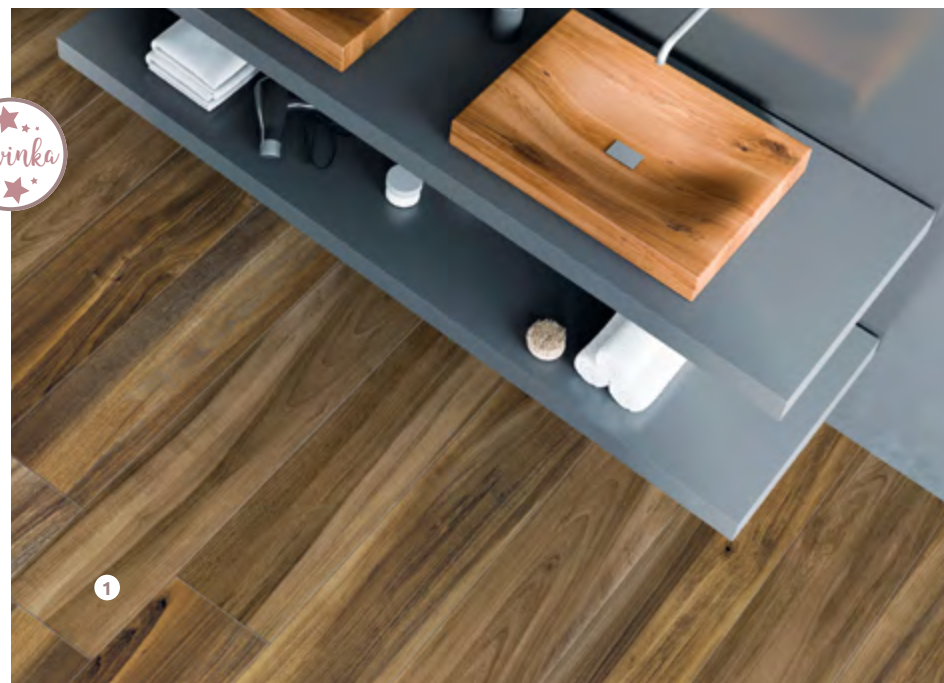

Pianta

- 1 Dlažba **PIANTA Beige**
  20 x 120 cm, matná, rektifikovaná,
  mrazuvzdorná, gres, V2, R9
  41,90 € / m²
- 2 Dlažba **PIANTA Brown**
  20 x 120 cm, matná, rektifikovaná,
  mrazuvzdorná, gres, V2, R9
  41,90 € / m²

Dasco

- 1 Dlažba **DASCO Honey**
  20 x 120 cm, matná, rektifikovaná,
  mrazuvzdorná, gres, tonalita V3, PEI4, R9
  41,90 € / m²
- 2 Dlažba **DASCO Beige**
  20 x 120 cm, matná, rektifikovaná,
  mrazuvzdorná, gres, tonalita V3, PEI4, R9
  41,90 € / m²
- 3 Dlažba **DASCO Grey**
  20 x 120 cm, matná, rektifikovaná,
  mrazuvzdorná, gres, tonalita V3, PEI4, R9
  41,90 € / m²
- 4 Dlažba **DASCO Brown**
  20 x 120 cm, matná, rektifikovaná,
  mrazuvzdorná, gres, tonalita V3, PEI4, R9
  41,90 € / m²