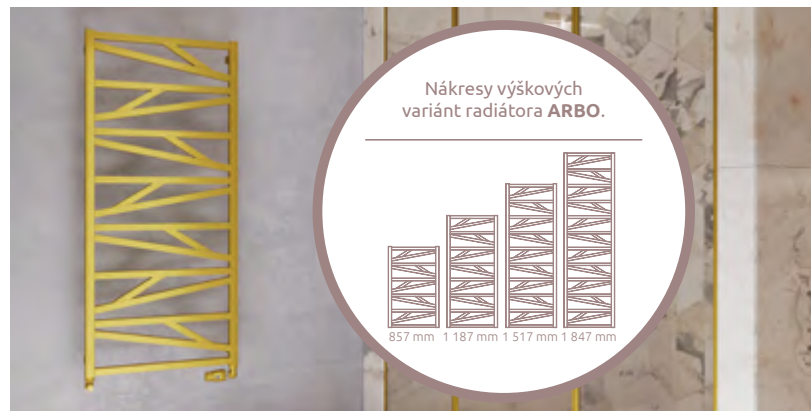

Nákresy výškových
variánt radiátora **ARBO**.

Nákresy výškových
variánt radiátora **NEVIS**.

NEVIS

KÚPEĽŇOVÝ RADIÁTOR

- ✓ na zapojenie do centrálného systému alebo s vykurovacou tyčou
- ✓ materiál: výberová oceľ
- ✓ povrch: práškovaná farba
- ✓ šírka: 600 mm
- ✓ hĺbka: 88 - 100 mm