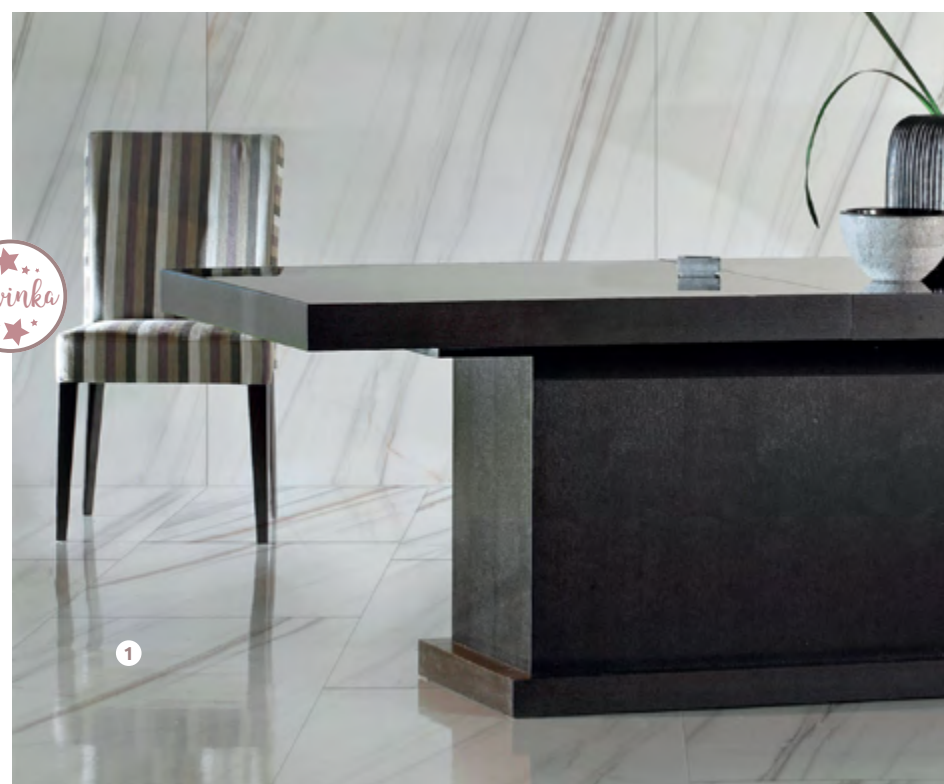

60 x 60 cm	Matná	36,90 € / m ²
	Lesklá	46,90 € / m ²
60 x 120 cm	Matná	45,90 € / m ²
	Lesklá	49,90 € / m ²

Lincoln

1 Dlažba **LINCOLN**
60 x 120 cm, matná, rektifikovaná,
mrazuvzdorná, gres, tonálna V2, R9
49,90 € / m²