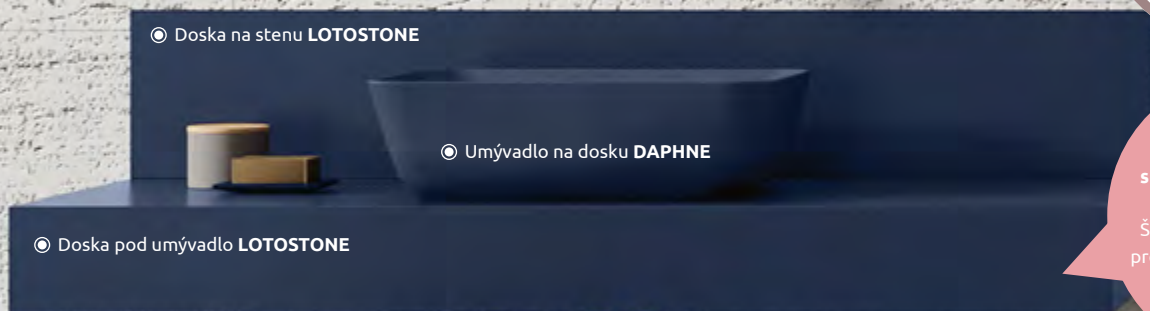

© Doska na stenu LOTOSTONE

© Umývadlo na dosku DAPHNE

© Doska pod umývadlo LOTOSTONE