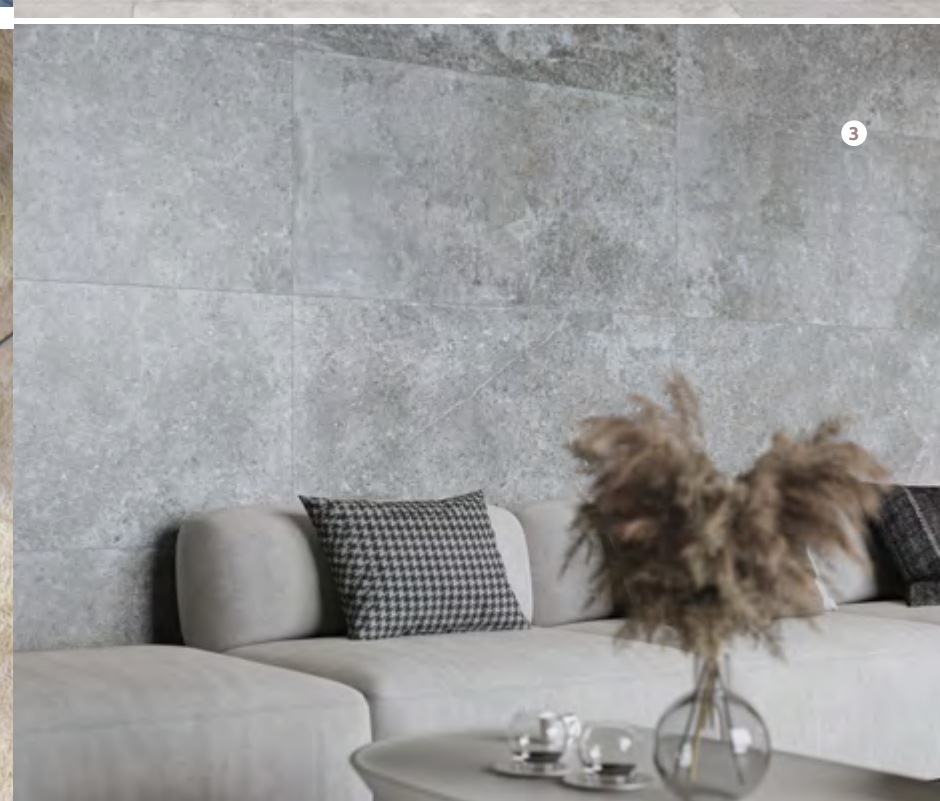

Cement

1. 1 Dlažba **CEMENT Charcoal**
   rektifikovaná, mrazuvzdorná, gres, tonalita
   V2/V3, PEI4

60 x 60 cm	Matná	39,90 € / m²
30 x 60 cm	Matná	17,90 € / ks