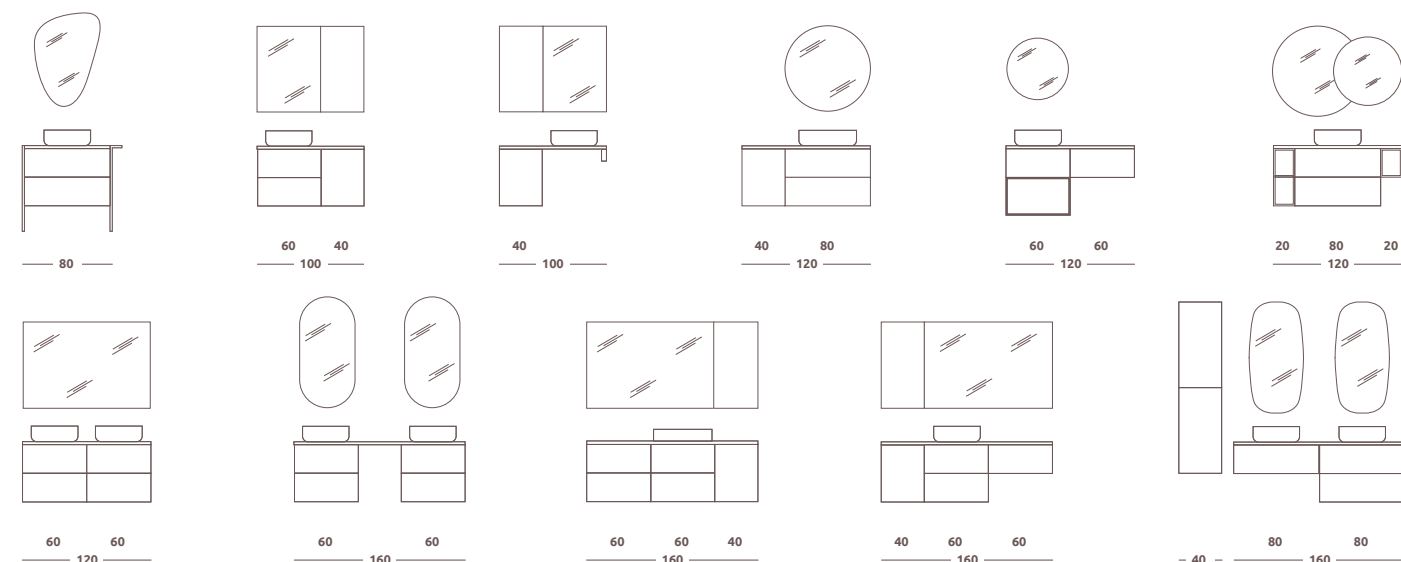

PRÍKLADY ROZMIESTNENIA