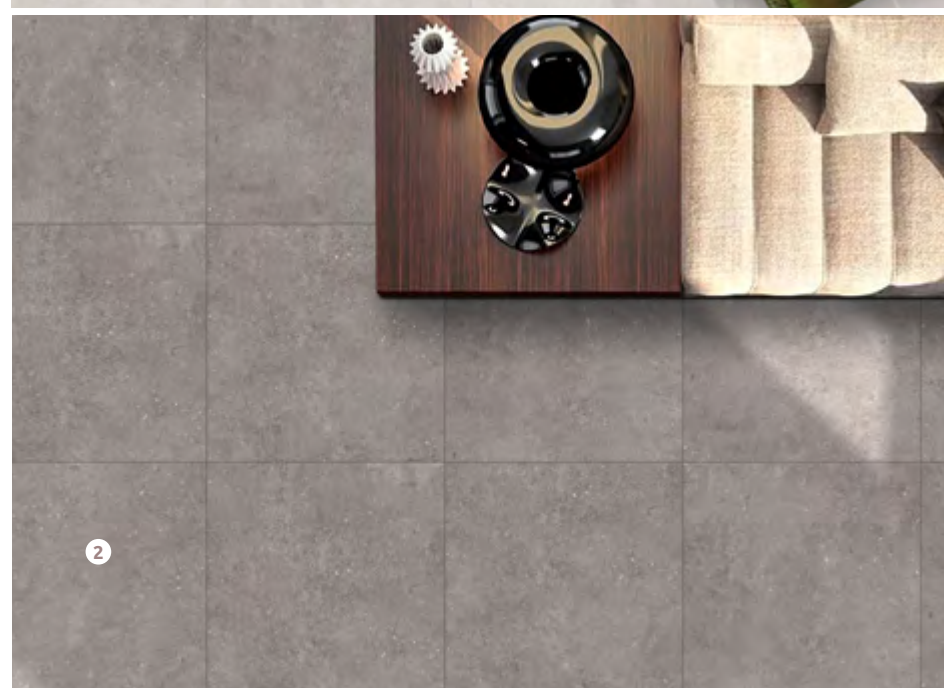

Urban

- 1 Dlažba **URBAN White**
  60 x 60 cm, lappato, rektifikovaná,
  mrazuvzdorná, gres, tonalita V2/V3, PEI3
  39,90 € / m²
- 2 Dlažba **URBAN GREY**
  60 x 60 cm, lappato, rektifikovaná,
  mrazuvzdorná, gres, tonalita V2/V3, PEI3
  39,90 € / m²