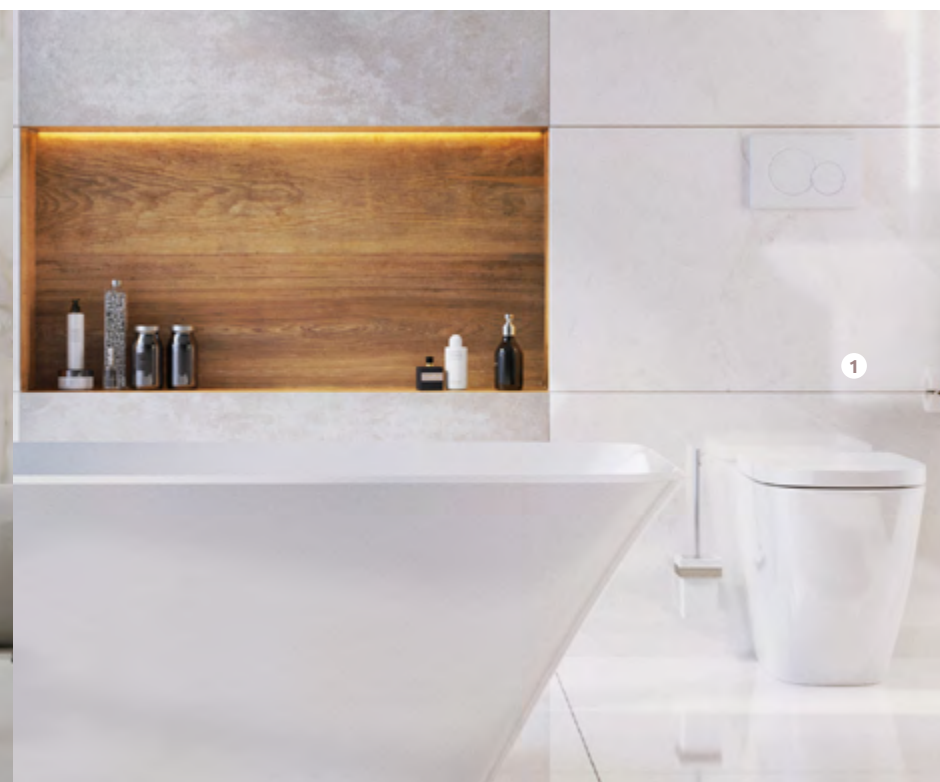

Noble Onyx

1 Dlažba NOBLE ONYX Grey

rektifikovaná, mrazuvzdorná, gres, PEI3, R9 - matná

60 x 60 cm	Matná	34,90 € / m²
	Lesklá	41,90 € / m²
60 x 120 cm	Matná	45,90 € / m²
	Lesklá	47,90 € / m²