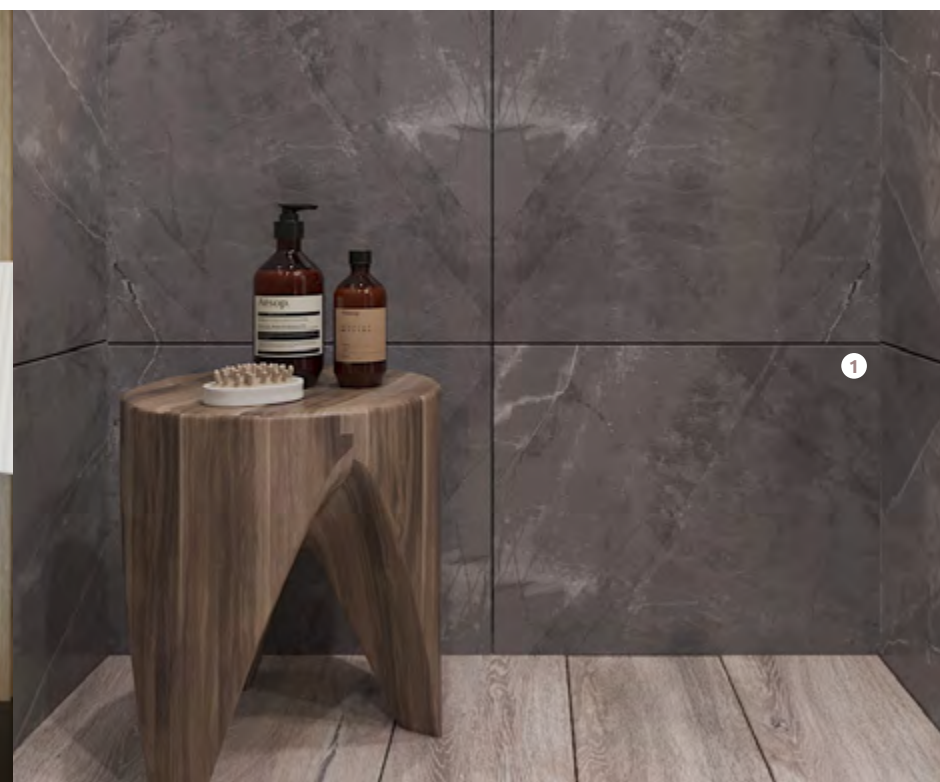

Stones

1. 1 Dlažba **STONES Grey**
   60 x 60 cm, lesklá, rektifikovaná,
   mrazuvzdorná, gres, tonalita V2/V3, PEI3
   39,90 € / m²