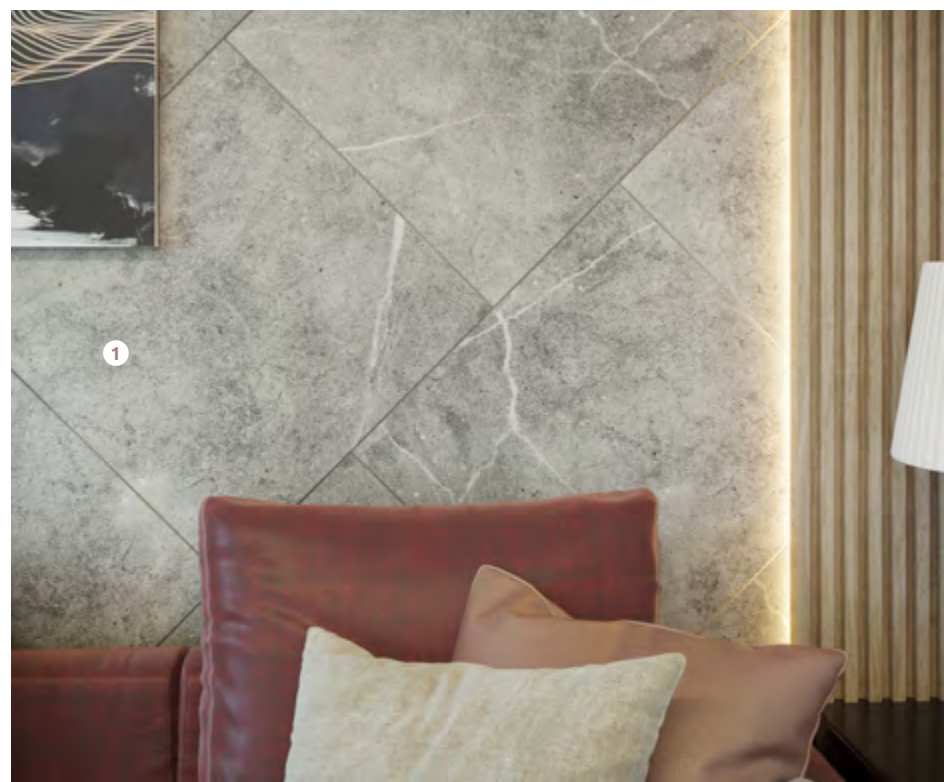

Stones

1. 1 Dlažba **STONES Grey**
   60 x 60 cm, lesklá, rektifikovaná,
   mrazuvzdorná, gres, tonalita V2/V3, PEI3
   39,90 € / m²