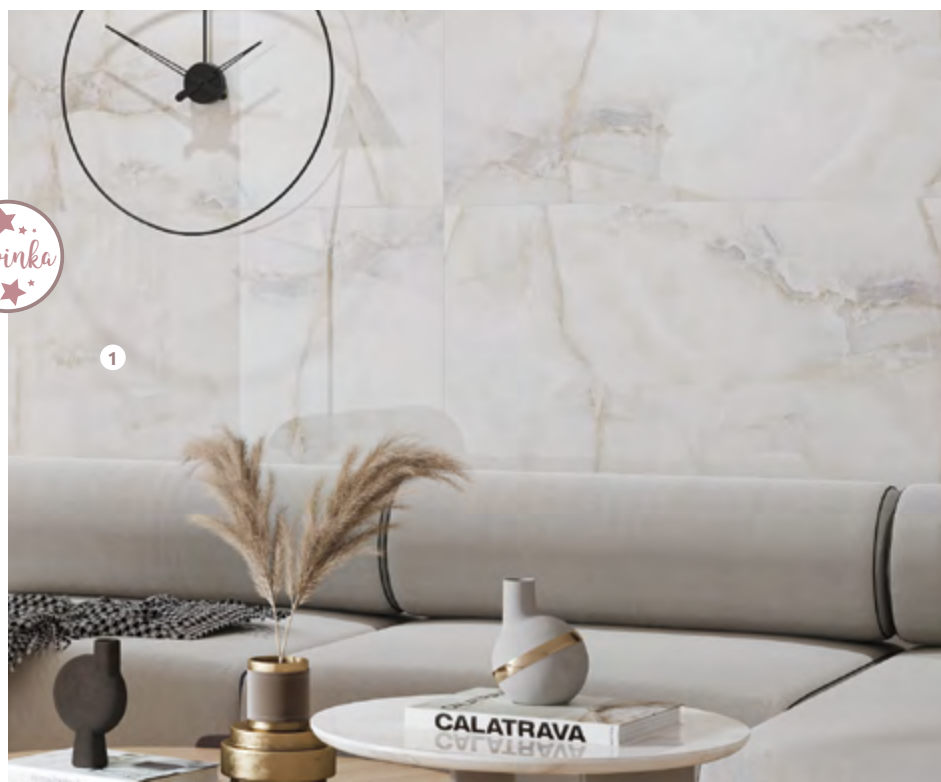

Noble Onyx

1 Dlažba NOBLE ONYX Grey

rektifikovaná, mrazuvzdorná, gres, PEI3, R9 - matná

60 x 60 cm	Matná	34,90 € / m²
	Lesklá	41,90 € / m²
60 x 120 cm	Matná	45,90 € / m²
	Lesklá	47,90 € / m²