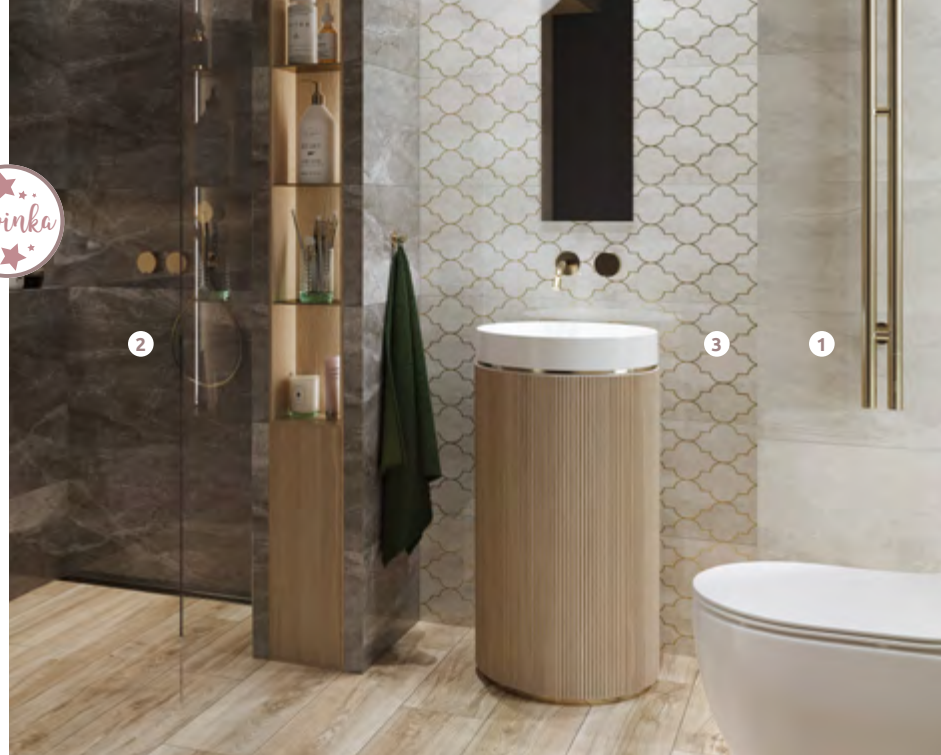

Marmol

- 1 Obklad **MARMOL Oldlace**
  30 x 90 cm, lesklý, rektifikovaný
  38,90 € / m²
- 2 Obklad **MARMOL Shadow**
  30 x 90 cm, lesklý, rektifikovaný
  38,90 € / m²
- 3 Inserto **MARMOL Arabeska Oldlace**
  30 x 90 cm, dekor, lesklé, rektifikované
  39,90 € / ks

Marvy

- 1 Obklad **MARVY**
  30 x 90 cm, matný, rektifikovaný
  38,90 € / m²
- 2 Obklad **MARVY Decofon**
  30 x 90 cm, matný, rektifikovaný
  38,90 € / m²
- 3 Inserto **MARVY Panel Gold**
  2 x 30 x 90 cm, dekor, 2 ks v sete, matné, rektifikované
  64,90 € / set
- 4 Obklad **MARVY**
  30 x 90 cm, lesklý, rektifikovaný
  38,90 € / m²
- 5 Obklad **MARVY Decofon**
  30 x 90 cm, lesklý, rektifikovaný
  38,90 € / m²
- 6 Inserto **MARVY Panel Green**
  2 x 30 x 90 cm, dekor, 2 ks v sete, matné, rektifikované
  74,90 € / set