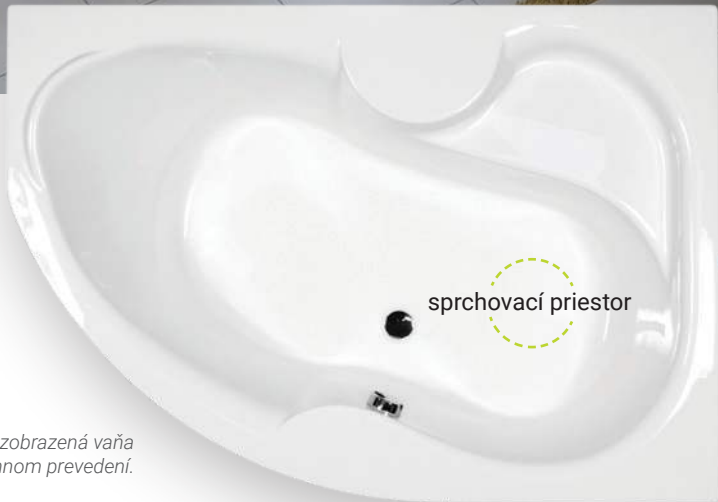

sprchovací priestor

Na obrázku je zobrazená vaňa
v pravostrannom prevedení.

Záruka
10
ROKOV

**ANTIBAKTERIÁLNY
AKRYLÁTOVÝ POVRCH**

L **P**
LAVÉ PRAVÉ

Azalia

ROZMERY	OBJEM	CENA
150x105	220 L	375 €
160x105	250 L	409 €
170x105	280 L	445 €

OBLÚBENÉ PRÍSLUŠENSTVO

PRÍSLUŠENSTVO NA OBJEDNÁVKU (od str. 43)

Čelný panel Azalia (150, 160)	142 €
Čelný panel Azalia (170)	145 €
Podhlavník Soft (modrý)	44 €
Podhlavník Star (čierny, strieborný, biely)	52 €
Automatický vaňový sifón (60 cm)	26 €
Vaňový sifón Click-Clack	52 €
Automatický vaňový sifón normálna v čiernej farbe	105 €
Vaňové batérie montovateľné na okraj vane	od 259 €
Kompaktná nosná konštrukcia	299 €
Farebná terapia M-Acryl	189 €
Dvojitá farebná terapia	229 €
Farebná terapia Relax	od 419 €
Vaňové zásteny (od str. 54)	od 195 €
Čelný panel z tropického dreva (v rôznych farbách)	285 €
Hydromasážne systémy (od str. 66)	od 659 €