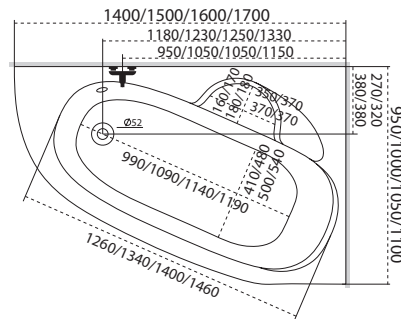

Technické nákresy vane

Umiestnenie nástennej batérie.

Daria