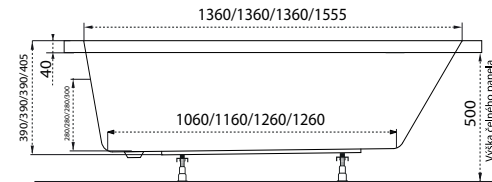

Technické nákresy vane

Umiestnenie nástennej batérie.

Mira

Eco

Nora

Fresh