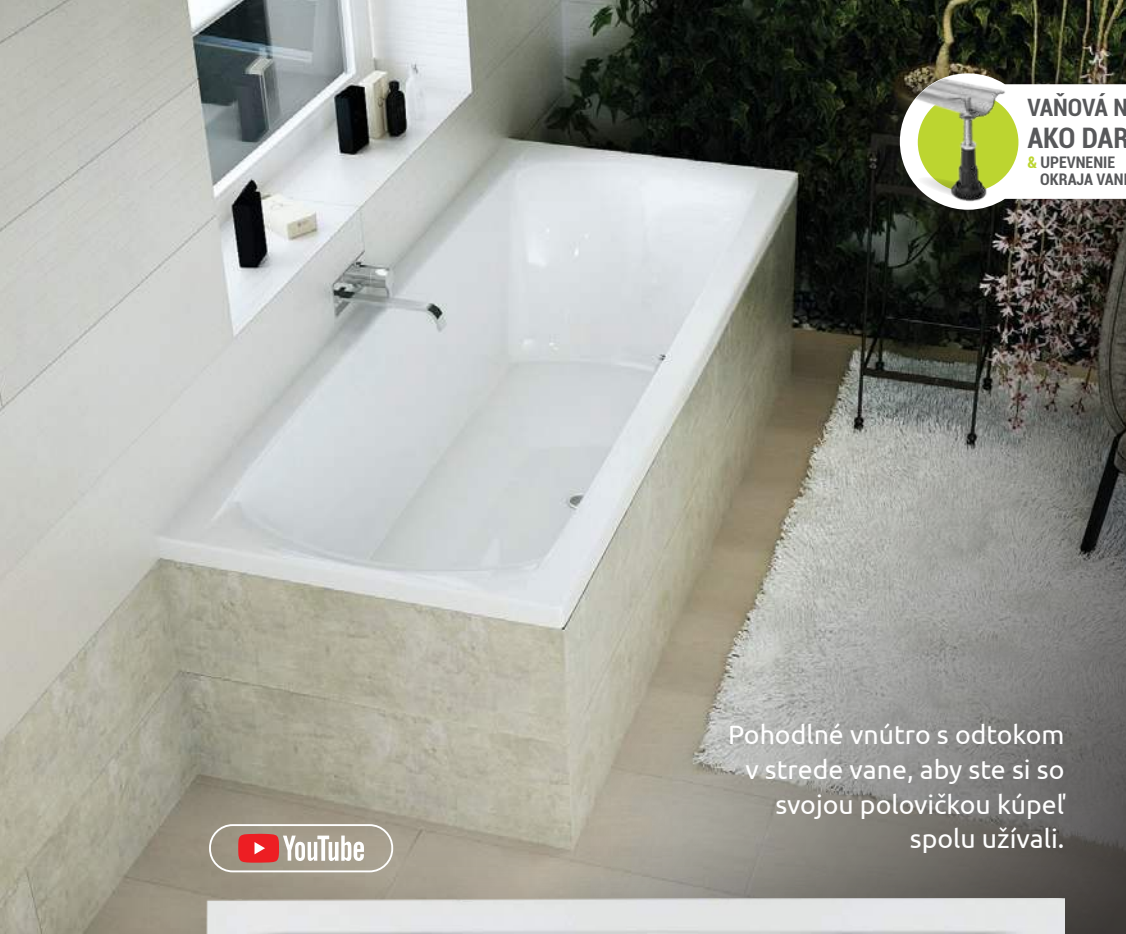

Čelný panel (typ B)	139 €
Bočný panel (typ B)	84 €
Podhlavník Soft (modrý)	44 €
Podhlavník Star (biely, čierny, strieborný)	52 €
Automatický vaňový sifón (60 cm)	26 €
Vaňový sifón Click-Clack	52 €
Automatický vaňový sifón normálna v čiernej farbe	105 €
Vaňové batérie montovateľné na okraj vane	od 259 €
Kompaktná nosná konštrukcia	299 €
Farebná terapia M-Acryl	189 €
Dvojitá farebná terapia	229 €
Farebná terapia Relax	od 419 €
Vaňové zásteny (od str. 54)	od 195 €
Čelný panel z tropického dreva (v rôznych farbách)	245 €
Bočný panel z tropického dreva (v rôznych farbách)	159 €
Hydromasážne systémy (od str. 66)	od 659 €

2
VAŇA
PRE DVOJICU

Záruka
10
ROKOV

ANTIBAKTERIÁLNY
AKRYLÁTOVÝ POVRCH

**VAŇOVÁ NOHA
AKO DARČEK
& UPEVNENIE
OKRAJA VANE**

Helena

ROZMERY	OBJEM	CENA
150x70	240 L	295 €
160x70	250 L	299 €
170x70	260 L	320 €
190x90	300 L	435 €