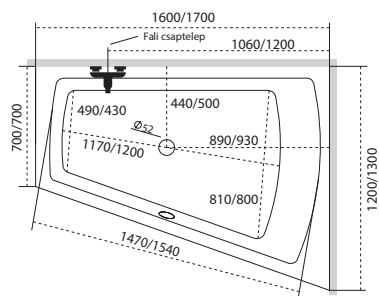

Technické nákresy vane

Umiestnenie nástennej batérie.

Trinity