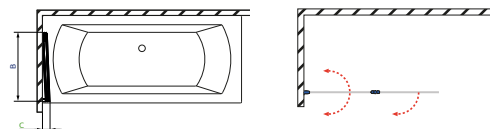

Modell PND	X	B	C	H1	H2
PND 100	995-1005	508	87	1520	1500
PND 120	1195-1205	508	87	1520	1500