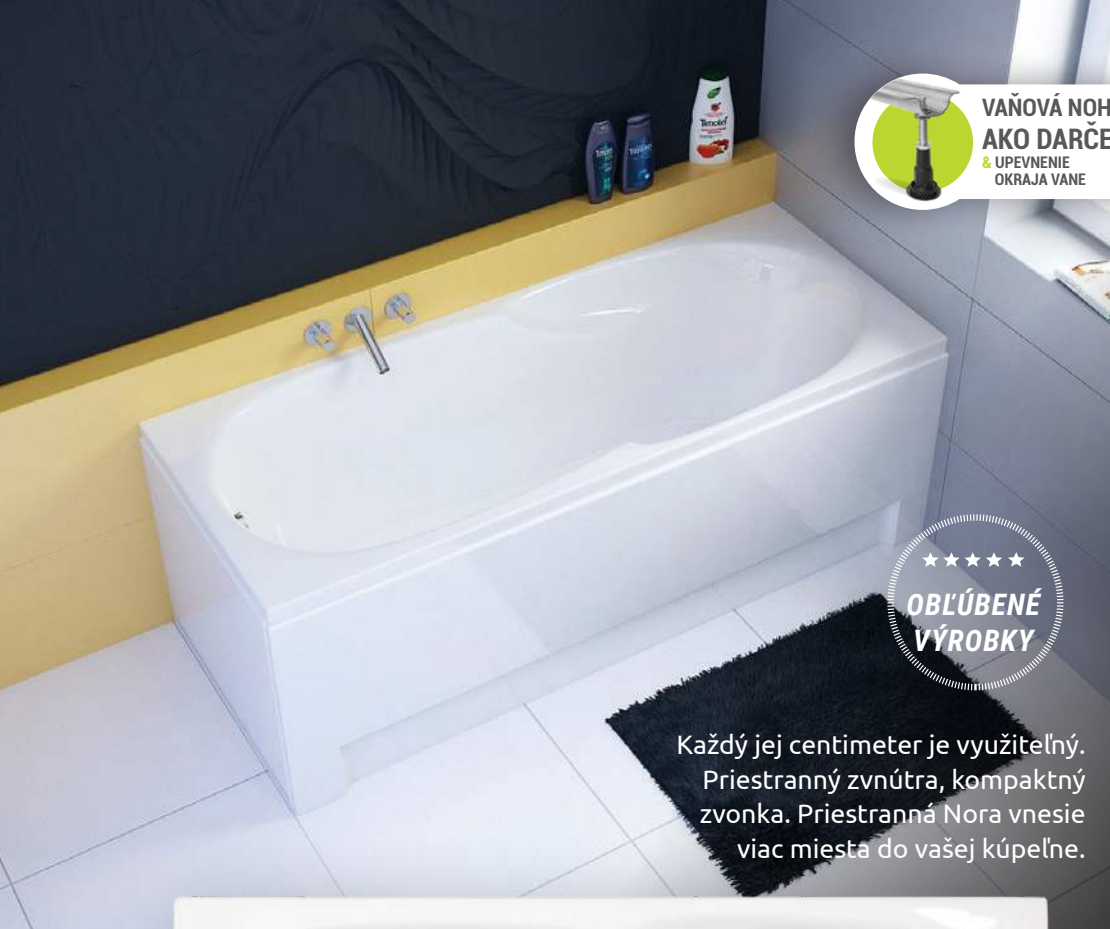

**VAŇOVÁ NOHA
AKO DARČEK
& UPEVNENIE
OKRAJA VANE**

★★★★★
**OBLÚBENÉ
VÝROBKY**

Každý jej centimeter je využiteľný.
Priestranný zvnútra, kompaktný
zvonka. Priestranná Nora vnesie
viac miesta do vašej kúpeľne.