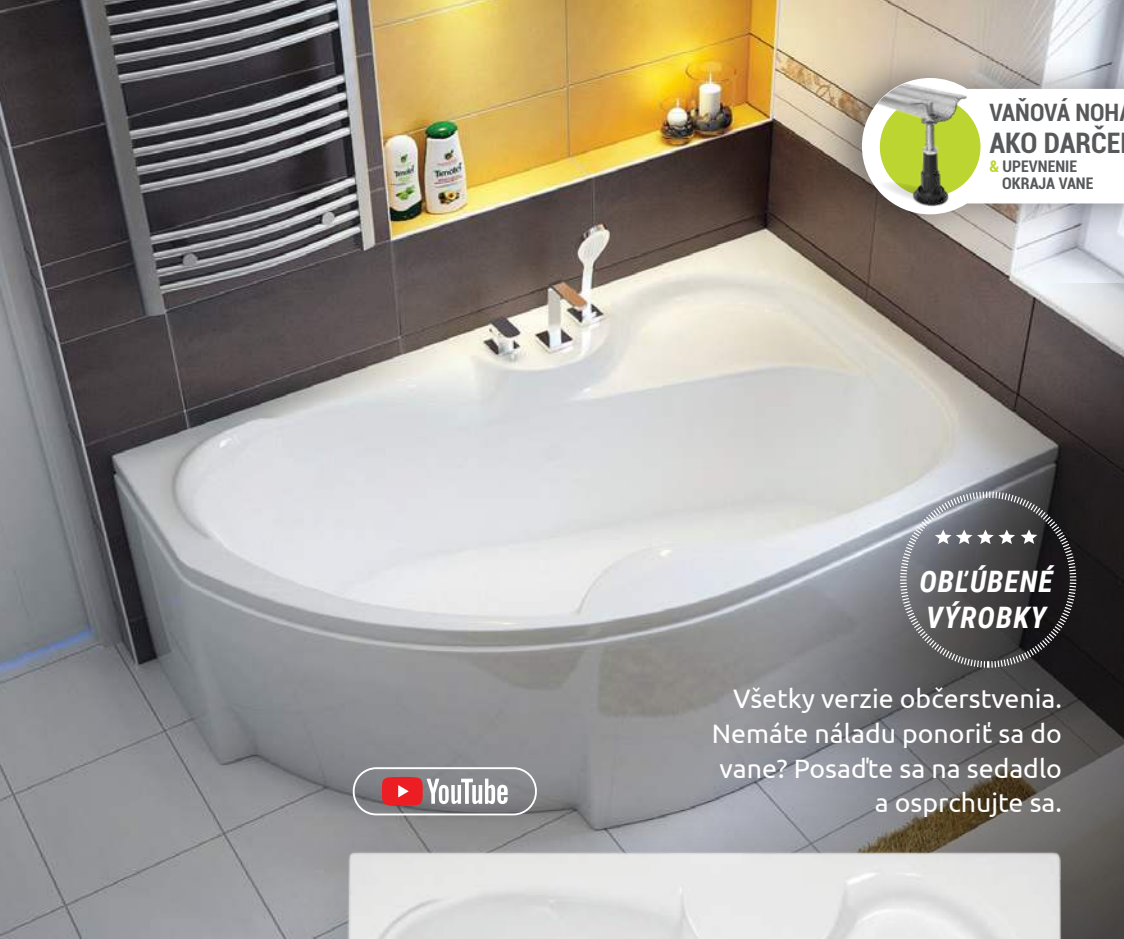

OBĽÚBENÉ PRÍSLUŠENSTVO

Vaňová batéria Loft
339 €

Automatický
vaňový sifón (60 cm)
26 €

Čelný panel Claudia
od 142 €

Na obrázku je zobrazená vaňa
v pravostrannom prevedení.

ANTIBAKTERIÁLNY
AKRYLÁTOVÝ POVRCH

PRÍSLUŠENSTVO NA OBJEDNÁVKU (od str. 43)

Čelný panel Claudia (150, 160)	142 €
Čelný panel Claudia (170)	145 €
Podhlavník Corner (biely, čierny, sivý)	39 €
Podhlavník Soft (modrý)	44 €
Podhlavník Star (biely, čierny, strieborný)	52 €
Automatický vaňový sifón (60 cm)	26 €
Vaňový sifón Click-Clack	52 €
Automatický vaňový sifón normálna v čiernej farbe	105 €
Vaňové batérie montovateľné na okraj vane	od 259 €
Kompaktná nosná konštrukcia	299 €
Farebná terapia M-Acryl	189 €
Dvojité farebné terapie	229 €
Farebná terapia Relax	od 419 €
Čelný panel z tropického dreva (v rôznych farbách)	285 €
Hydromasážne systémy (od str. 66)	od 659 €