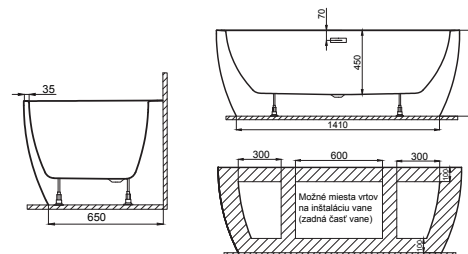

Technické nákresy vane

Umiestnenie nástennej batérie.