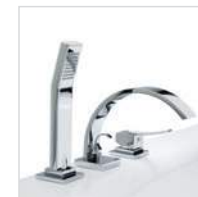

Cena zahŕňa vaňu, čelný panel, vaňový sifón
Click-Clack a vaňovú nohu.

OBLÚBENÉ PRÍSLUŠENSTVO

Vaňová batéria
Trend
285 €

Podhlavník Soft
(modrý)
44 €

S matným čiernym a tiež s lesklým
čiernym predným panelom!