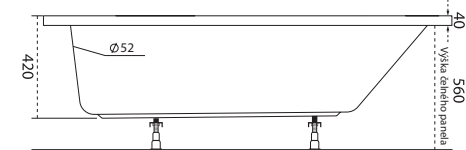

Technické nákresy vane

Umiestnenie nástennej batérie.

Sandra

Sortiment

Klara

Viva