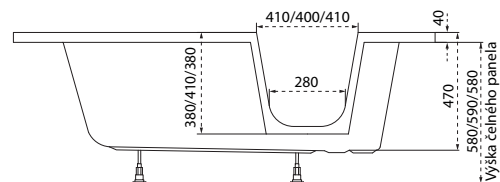

Technické nákresy vane

Umiestnenie nástennej batérie.