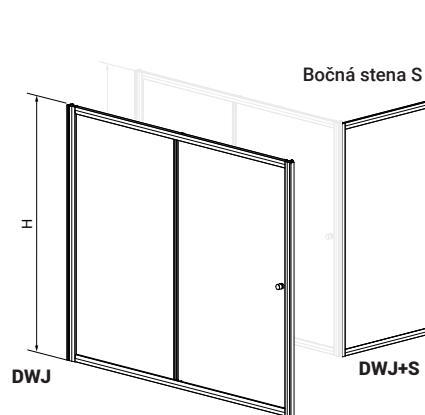

Vesta DWJ

Model DWJ	X	D	H
DWJ 140	1390-1410	590	1500
DWJ 150	1490-1510	640	1500
DWJ 160	1590-1610	690	1500
DWJ 170	1690-1710	740	1500
DWJ 180	1790-1810	790	1500

Bočná stena S	X2	A2
S 65	640-647	650
S 70	690-697	700
S 75	740-747	750
S 80	790-797	800