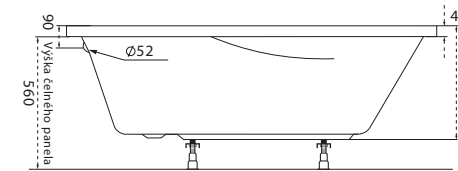

Technické nákresy vane

Umiestnenie nástennej batérie.

Mira

Eco

Nora

Fresh