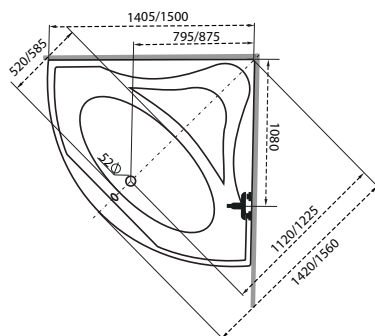

Technické nákresy vane

Umiestnenie nástennej batérie.