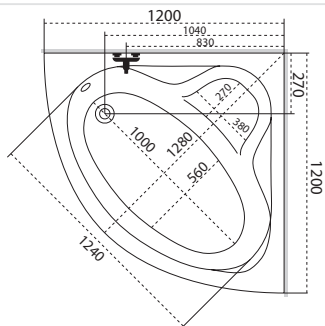

Technické nákresy vane

Umiestnenie nástennej batérie.