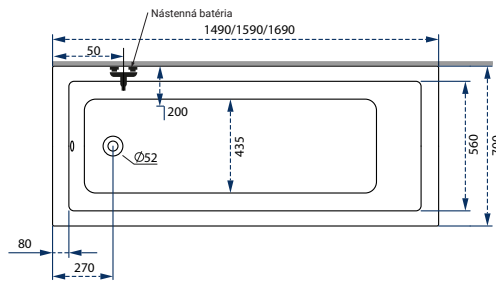

Technické nákresy vane

Umiestnenie nástennej batérie.

Sandra