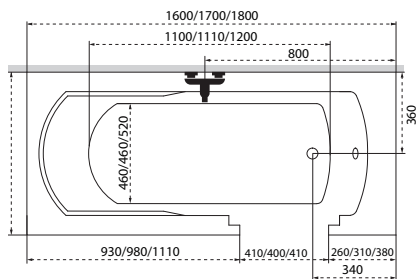

Technické nákresy vane

Umiestnenie nástennej batérie.