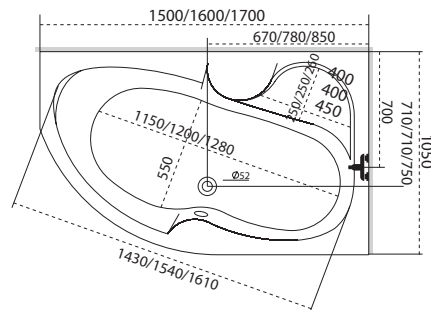

Technické nákresy vane

Umiestnenie nástennej batérie.

Azalia