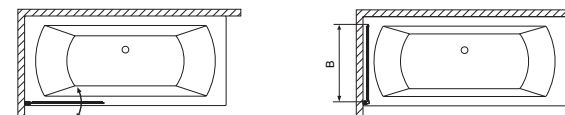

Vaňová zástena z tvrdeného skla

Model	X	B	H
Vaňová zástena z tvrdeného skla	750	730	1500