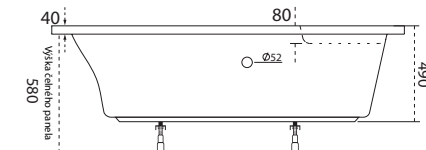

Technické nákresy vane

Umiestnenie nástennej batérie.

Azalia