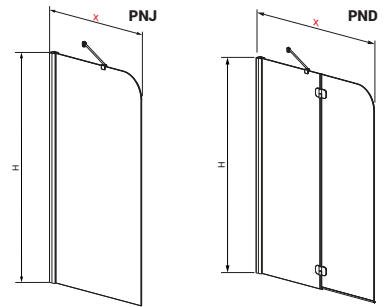

Technické výkresy vaňových zásten

Torrenta PNJ/PND