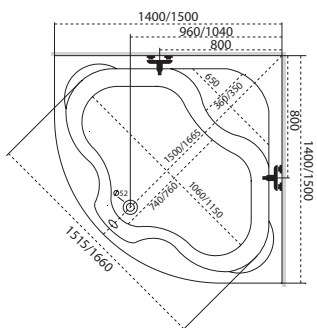

Technické nákresy vane

Umiestnenie nástennej batérie.

Samanta