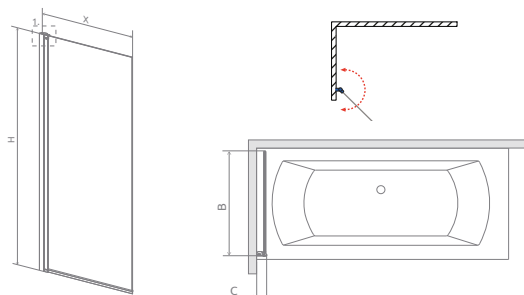

Nes PNJ

Modell PNJ	X	B	C	H
PNJ I 50	500-515	457	67-82	1500
PNJ I 60	600-615	557	67-82	1500
PNJ I 70	700-715	657	67-82	1500
PNJ I 80	800-815	757	67-82	1500
PNJ I 90	900-915	857	67-82	1500
PNJ I 100	1000-1015	957	67-82	1500