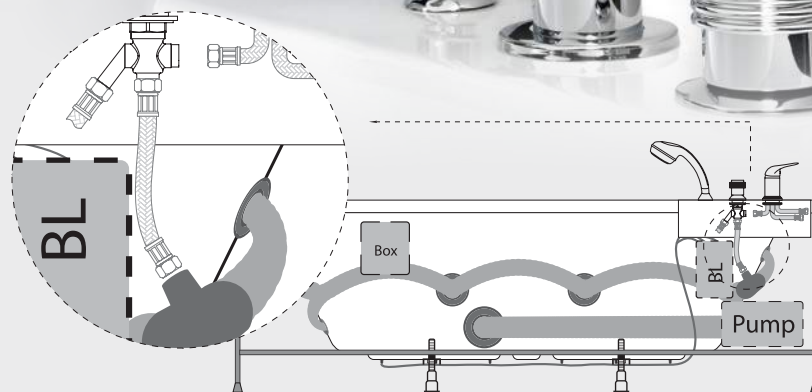

Integráciou hydromasážneho systému sa vaňa napúšťa vodou cez trysky.

Na obrázku je zobrazený napúšťací okrúhly vaňový sifón Click-Clack.

Napúšťací vaňový sifón
Click-Clack
(okrúhly, chróm)

Kód: 15215

99 €