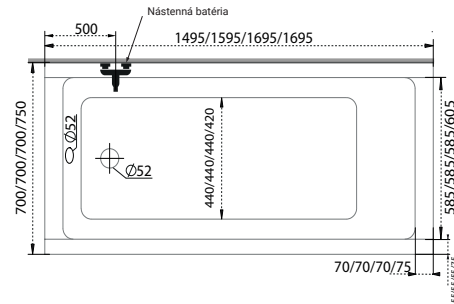

* Sériové príslušenstvo v prípade kúpy systému Activ

Technické nákresy vane

Umiestnenie nástennej batérie.

Mira

Eco

Nora

Fresh

Technické nákresy vane