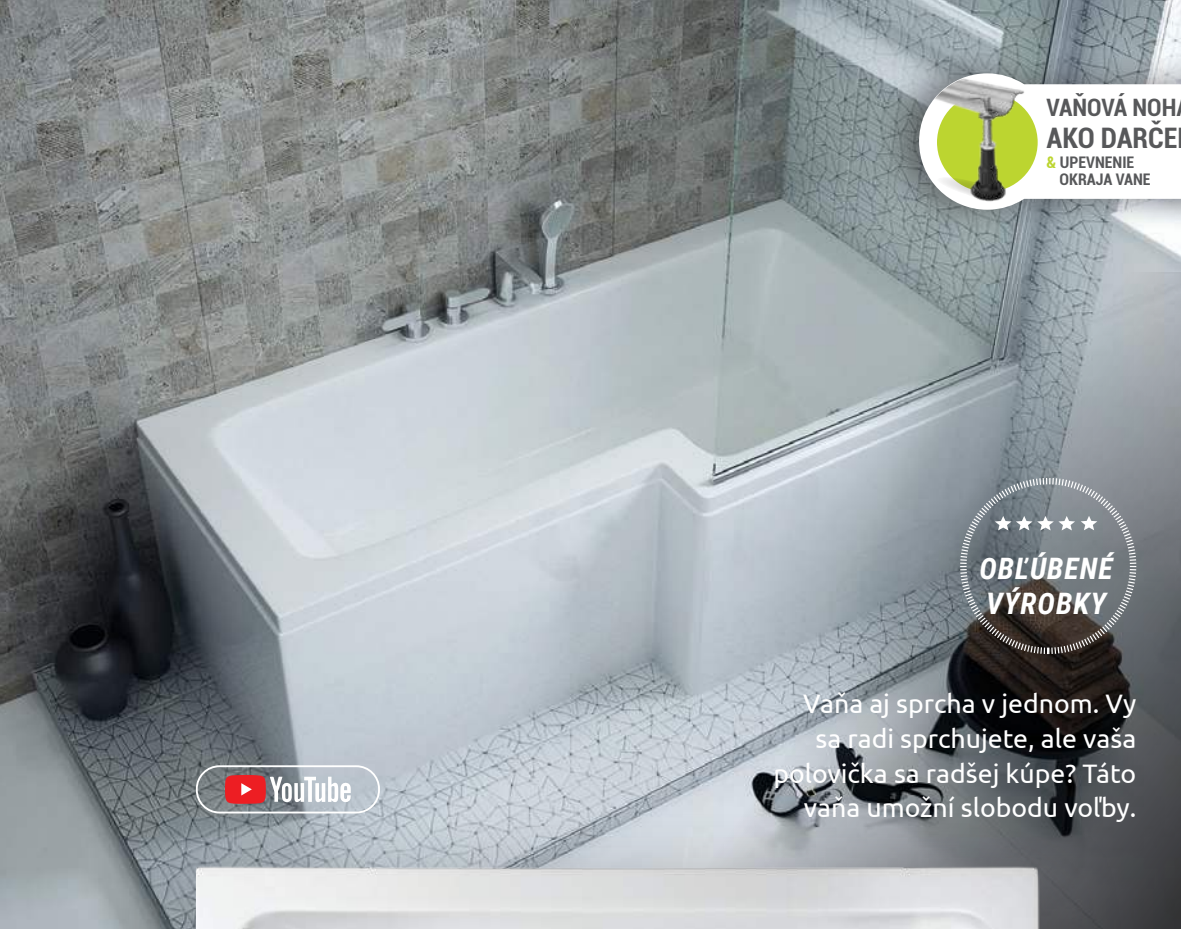

OBLÚBENÉ PRÍSLUŠENSTVO

Automatický vaňový sifón predĺžený (80 cm)
30 €

Farebná terapia
od 189 €

Čelný panel Minima
169 €

PRÍSLUŠENSTVO NA OBJEDNÁVKU (od str. 43)

Čelný panel Minima	169 €
Podhlavník Corner (biely, čierny, sivý)	39 €
Podhlavník Soft (modrý)	44 €
Podhlavník Star (biely, čierny, strieborný)	52 €
Automatický vaňový sifón predĺžený (80 cm)	30 €
Automatický vaňový sifón predĺžený v čiernej farbe	109 €
Kompaktná nosná konštrukcia	299 €
Farebná terapia M-Acryl	189 €
Dvojitá farebná terapia	229 €
Farebná terapia Relax	od 419 €
Vaňové zásteny (od str. 54)	od 195 €
Čelný panel z tropického dreva (v rôznych farbách)	285 €
Hydromasážne systémy (od str. 66)	od 659 €

Na obrázku je zobrazená vaňa v pravostrannom prevedení.

VAŇOVÁ NOHA
AKO DARČEK
& UPEVNENIE
OKRAJA VANE

★★★★★
OBLÚBENÉ
VÝROBKY

Vaňa aj sprcha v jednom. Vy sa radi sprchujete, ale vaša polovička sa radšej kúpe? Táto vaňa umožní slobodu voľby.