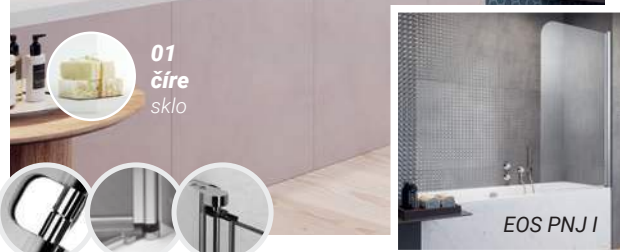

EOS PNJ I

01
číre
sklo

Chrómové pánty.

Zdvíhacia mechanika s precíznym
vodotesnením.

MODEL/ROZMER	KÓD PRODUKTU	VÝŠKA	SKLO	CENA
PNJ I 50 L	205102-101L	152	01	249 €
PNJ I 50 P	205102-101R	152	01	249 €
PNJ I 70 L	205101-101L	152	01	268 €
PNJ I 70 P	205101-101R	152	01	268 €
PND I 130 L	205202-101L	152	01	513 €
PND I 130 P	205202-101R	152	01	513 €