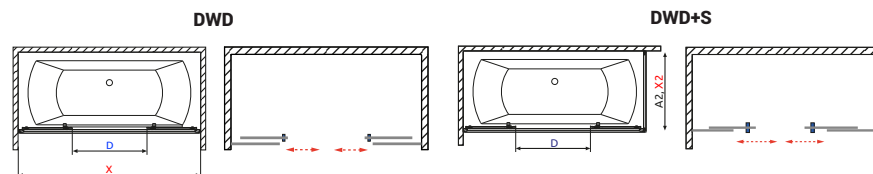

Vesta DWD

Model DWD	X	D	H
DWD 140	1390-1410	515	1500
DWD 150	1490-1510	565	1500
DWD 160	1590-1610	615	1500
DWD 170	1690-1710	665	1500
DWD 180	1790-1810	715	1500

Bočná stena S	X2	A2
S 65	640-647	650
S 70	690-697	700
S 75	740-747	750
S 80	790-797	800