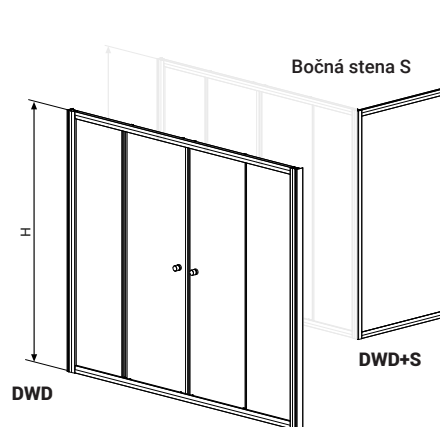

Vesta DWD

Model DWD	X	D	H
DWD 140	1390-1410	515	1500
DWD 150	1490-1510	565	1500
DWD 160	1590-1610	615	1500
DWD 170	1690-1710	665	1500
DWD 180	1790-1810	715	1500

Bočná stena S	X2	A2
S 65	640-647	650
S 70	690-697	700
S 75	740-747	750
S 80	790-797	800