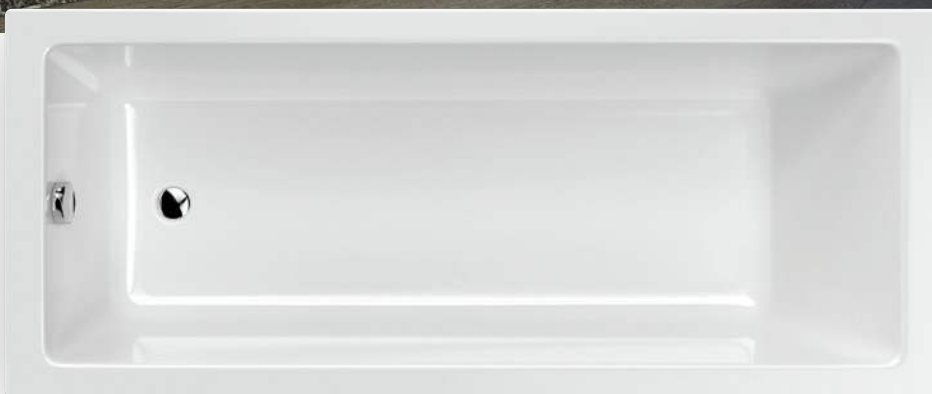

K vaniam slim neexistuje čelný panel.

OBLÚBENÉ PRÍSLUŠENSTVO

Vaňová zástena
z tvrdeného skla
195 €

Automatický vaňový
sifón (60 cm)
26 €

Farebná terapia
od 189 €

Na obrázku je slim verzia.

Hranatý tvar je rám obrazu s jasným minimalizmom na plátne - každý deň na ňu namaľuj svoju najlepšiu tvár. Mia je preto tak obmedzená, aby si bol stále len Ty stredobodom.