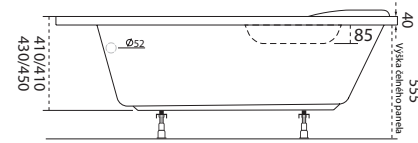

Technické nákresy vane

Umiestnenie nástennej batérie.

Daria