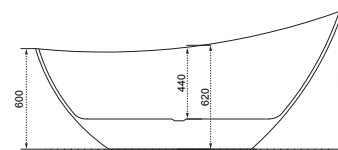

Paradise

Pozor!

Naše vane majú **10-ročnú záruku** v prípade, že ak sú montované na vlastných oporných nohách. Nohy vane M-Acryl sú dostatočne pevné a odolné a preto nepotrebujú ďalšiu podporu.

Pod vaňou používať iné podpery (napr. tehly, PU pena) je **ZAKÁZANÉ!**

Vaňová noha	Rozmery	Rovné vane	Asymetrické vane	Roňové vane	Zvláštne vane
	dodané s nohami 64 cm	Mira; Eco; Nora; Fresh 160-170; Sandra; Sortiment; Viva; Sabina 160-170; Noé 160-170; Amanda 160-170; Helena 150-170	Linea; Liza; Daria 140-150	Ida; Rita 135;	-
	dodané s nohami 68 cm	Fresh 180; Klara 180; Sabina 180; Noé 180-190; Amanda 180; Helena 190	Minima; Daria 160-170; Claudia 150-160; Azalia	Rita 140-150; Samanta; Ancona; Melody	Oval; Relax
	dodané s jedinečnými nohami	-	Praktika, Claudia 170	Aura	Trinity; Royal; Grande
	dodáme s namontovanými nohami	-	-	-	Héra; Avalon; Victory; Belle; Paradise