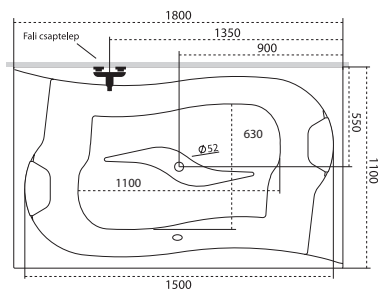

Technické nákresy vane

Umiestnenie nástennej batérie.

Royal