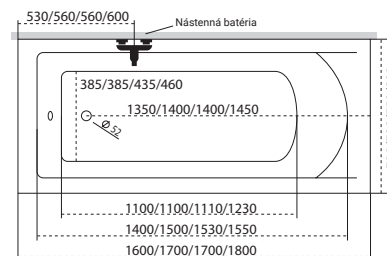

* Sériové príslušenstvo v prípade kúpy systému Activ

Technické nákresy vane

Umiestnenie nástennej batérie.

Mira

Eco

Nora

Fresh

Technické nákresy vane