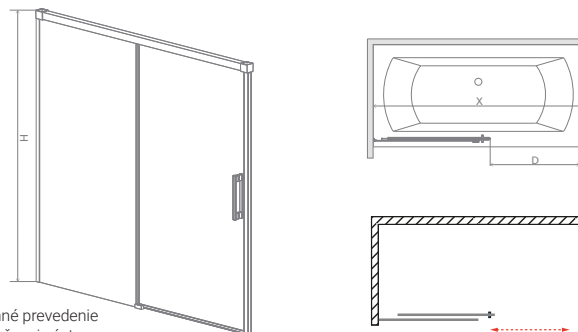

L P
LAVÉ PRAVÉ

Ľavostranné prevedenie
vaňovej zásteny

Model PN DWJ	X	D	H
PN DWJ 140	1387-1412	605	1505
PN DWJ 150	1487-1512	655	1505
PN DWJ 160	1587-1612	705	1505
PN DWJ 170	1687-1712	755	1505
PN DWJ 180	1787-1812	805	1505