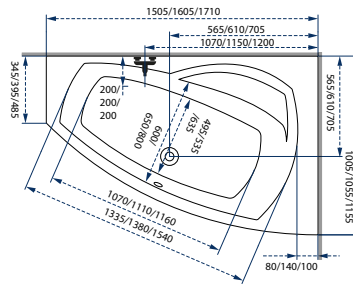

Technické nákresy vane

Umiestnenie nástennej batérie.

Claudia