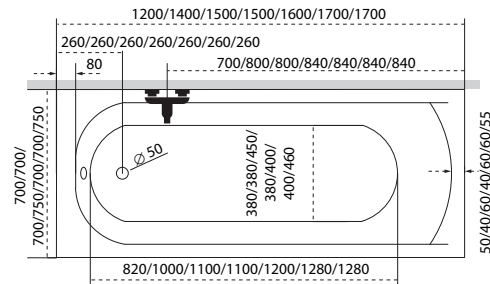

Technické nákresy vane

Umiestnenie nástennej batérie.

Mira