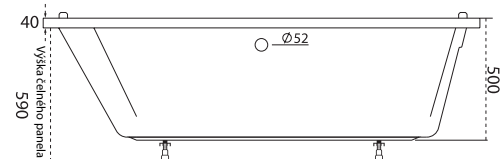

Technické nákresy vane

Umiestnenie nástennej batérie.

Royal