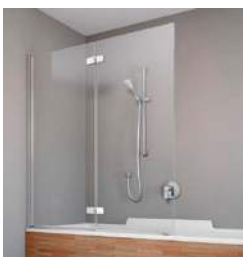

Fuenta New PND

L LAVÉ
P PRAVÉ

Lavostranné prevedenie
vaňovej zásteny