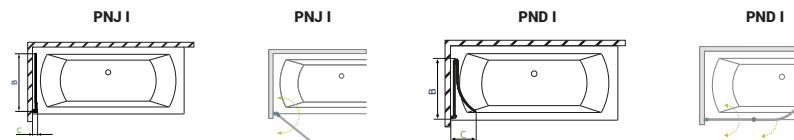

Model PNJ I	X	B	C	H1	H2
PNJ I 50	500-510	468	54-64	1520	1500
PNJ I 70	700-710	668	54-64	1520	1500

L P
LAVÉ PRAVÉ

Model PND I	X	B	C	D	H1	H2
PND I	1300-1310	630	260-270	205	1520	1500