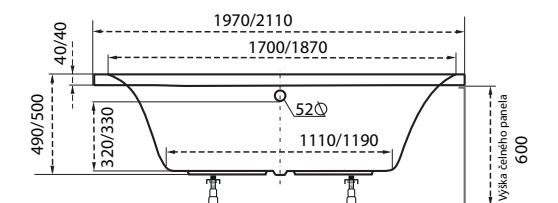

Technické nákresy vane

Umiestnenie nástennej batérie.

Aura