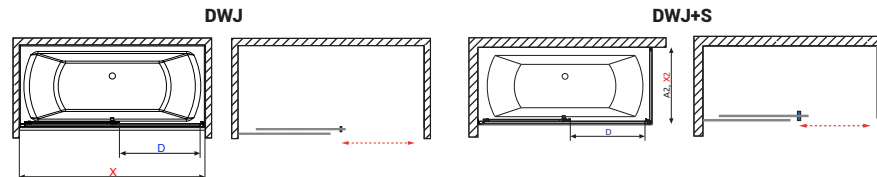

Vesta DWJ

Model DWJ	X	D	H
DWJ 140	1390-1410	590	1500
DWJ 150	1490-1510	640	1500
DWJ 160	1590-1610	690	1500
DWJ 170	1690-1710	740	1500
DWJ 180	1790-1810	790	1500

Bočná stena S	X2	A2
S 65	640-647	650
S 70	690-697	700
S 75	740-747	750
S 80	790-797	800