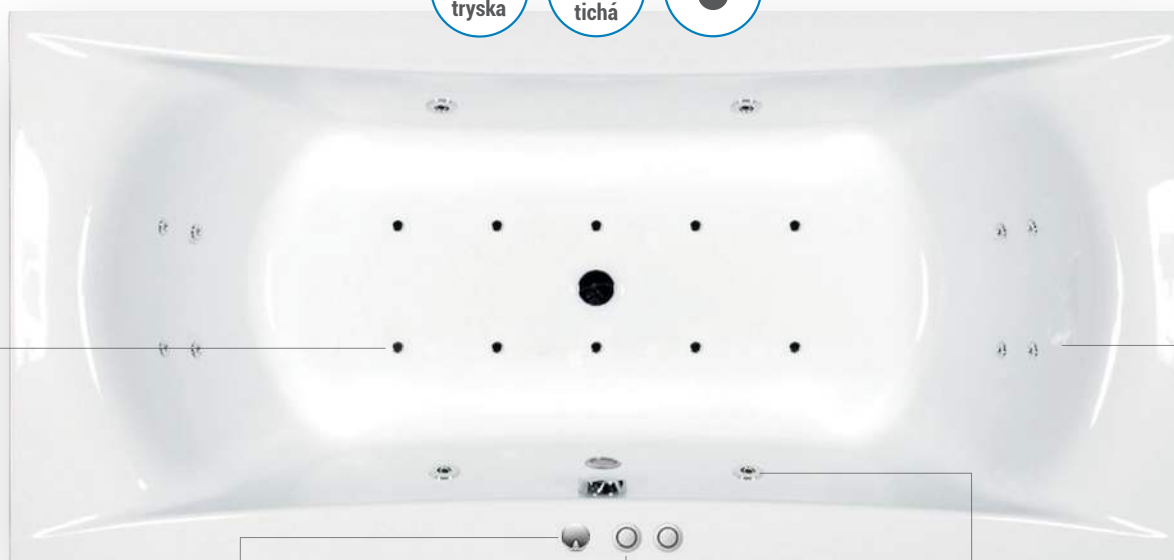

Oveľa viac
ako vaňa

Nech je vaša obľúbená vaňa vašim masérom.

Pneumatický masážny systém

Keď je jednoduchosť cnosťou. Celý deň prijímame rozhodnutia. Pri relaxe však po tom človek ani trošku netúži. Len sa posadte do vane, zapnite vŕivku a nechajte sa osviežiť fyzicky aj psychicky. Systém bude robiť svoju prácu, bez problémov a komplikácií. Iba vy a perličky. Oddýchnite si!

Na obrázku je zobrazená vaňa Avantgarde s masážnym systémom Activ a s vŕivkou +10 trysiek.

Vzduchová tryska

Naše špeciálne tvarované vzduchové trysky vystupňujú kúpeľný zážitok mnohými drobnými bublinami.