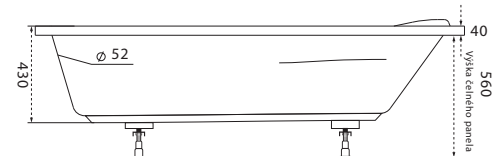

Technické nákresy vane

Umiestnenie nástennej batérie.

Sandra

Sortiment

Klara

Viva