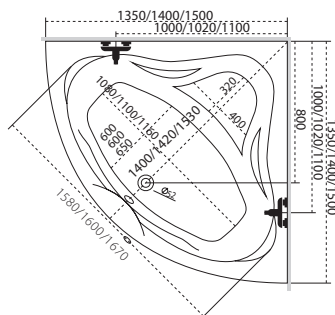

Technické nákresy vane

Umiestnenie nástennej batérie.

Rita