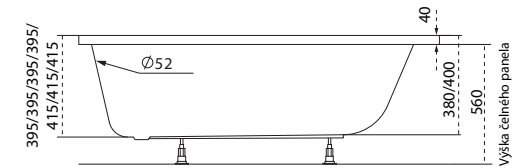

Technické nákresy vane

Umiestnenie nástennej batérie.

Mira