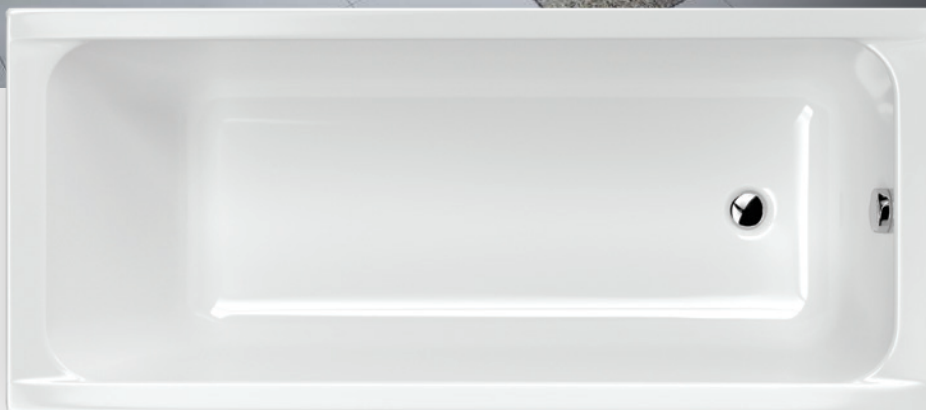

OBLÚBENÉ PRÍSLUŠENSTVO

Podhlavník Corner
(vo viacerých farbách)
39 €

Automatický
vaňový sifón (60 cm)
26 €

Vaňová zástena
z tvrdého skla
195 €

Poskytuje bezpečnosť
a pohodlie o 6 cm
nižšia vstupná výška.
Jedna vec je dôležitá: kvalita.