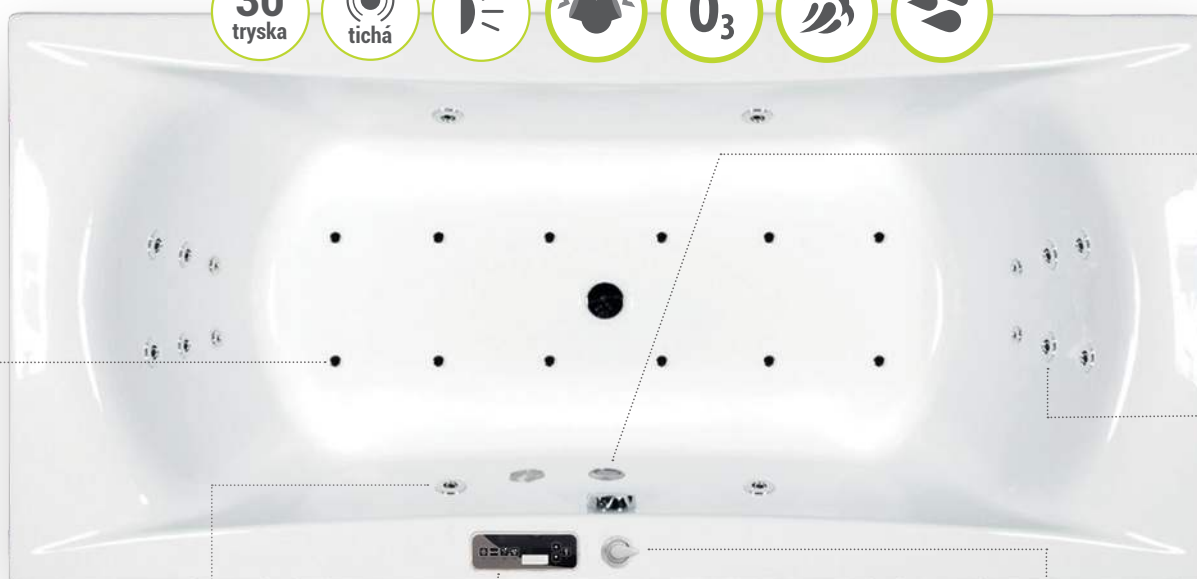

Elektronický masážny systém

Meniace sa rytmy a tempo. Raňajší osviežujúci a večerný ukludňujúci kúpeľ alebo ich kombinácia? Rozhodnutie je vo vašich rukách. Zvoľte si intenzívnu, stimulujúcu alebo práve uvoľňujúcu masáž, aby ste zo seba (a aj z vašej vane) vydali maximum.

Na obrázku je zobrazená masážny systém Wellness Premium Plus.

Farebná terapia M-Acryl

Využite liečivú silu tónov a odtieňov a celý svet sa vám hneď bude zdať krajším a farebnejším.

SLIM

Vzduchová tryska

Naše špeciálne tvarované vzduchové trysky umocnia kúpeľný zážitok mnohými drobnými bublinami. Nadčasovosť dizajnu zabezpečuje kovové prevedenie Slim, ktoré je trvácne a zaťažiteľné.