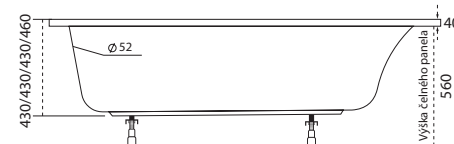

Technické nákresy vane

Umiestnenie nástennej batérie.

Mira

Eco

Nora

Fresh