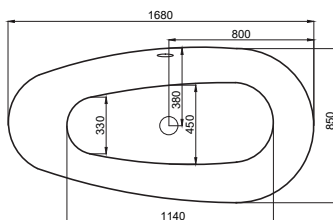

Technické nákresy vane

Umiestnenie nástennej batérie.

Belle

Pozor!

Naše vane majú **10-ročnú záruku** v prípade, že ak sú montované na vlastných oporných nohách. Nohy vane M-Acryl sú dostatočne pevné a odolné a preto nepotrebujú ďalšiu podporu.

Pod vaňou používať iné podpery (napr. tehly, PU pena) je **ZAKÁZANÉ!**

Vaňová noha	Rozmery	Rovné vane	Asymetrické vane	Roňové vane	Zvláštne vane
	dodané s nohami 64 cm	Mira; Eco; Nora; Fresh 160-170; Sandra; Sortiment; Viva; Sabina 160-170; Noé 160-170; Amanda 160-170; Helena 150-170	Linea; Liza; Daria 140-150	Ida; Rita 135;	-
	dodané s nohami 68 cm	Fresh 180; Klara 180; Sabina 180; Noé 180-190; Amanda 180; Helena 190	Minima; Daria 160-170; Claudia 150-160; Azalia	Rita 140-150; Samanta; Ancona; Melody	Oval; Relax
	dodané s jedinečnými nohami	-	Praktika, Claudia 170	Aura	Trinity; Royal; Grande
	dodáme s namontovanými nohami	-	-	-	Héra; Avalon; Victory; Belle; Paradise