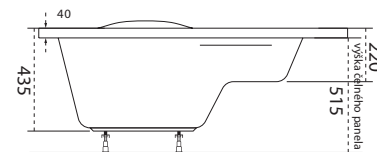

Technické nákresy vane

Umiestnenie nástennej batérie.

Ida