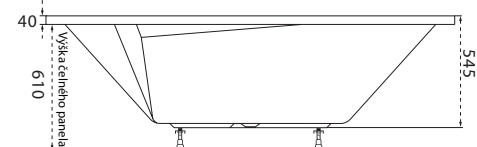

Technické nákresy vane

Umiestnenie nástennej batérie.

Grande