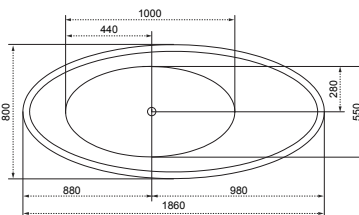

Paradise

Pozor!

Naše vane majú **10-ročnú záruku** v prípade, že ak sú montované na vlastných oporných nohách. Nohy vane M-Acryl sú dostatočne pevné a odolné a preto nepotrebujú ďalšiu podporu.

Pod vaňou používať iné podpery (napr. tehly, PU pena) je **ZAKÁZANÉ!**

Vaňová noha	Rozmery	Rovné vane	Asymetrické vane	Roňové vane	Zvláštne vane
	dodané s nohami 64 cm	Mira; Eco; Nora; Fresh 160-170; Sandra; Sortiment; Viva; Sabina 160-170; Noé 160-170; Amanda 160-170; Helena 150-170	Linea; Liza; Daria 140-150	Ida; Rita 135;	-
	dodané s nohami 68 cm	Fresh 180; Klara 180; Sabina 180; Noé 180-190; Amanda 180; Helena 190	Minima; Daria 160-170; Claudia 150-160; Azalia	Rita 140-150; Samanta; Ancona; Melody	Oval; Relax
	dodané s jedinečnými nohami	-	Praktika, Claudia 170	Aura	Trinity; Royal; Grande
	dodáme s namontovanými nohami	-	-	-	Héra; Avalon; Victory; Belle; Paradise