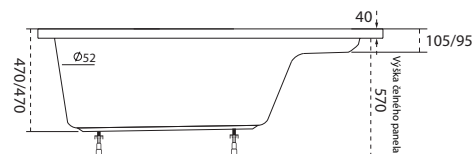

Technické nákresy vane

Umiestnenie nástennej batérie.

Samanta