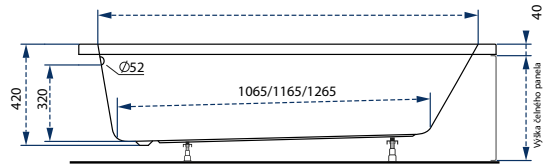

Technické nákresy vane

Umiestnenie nástennej batérie.

Sandra