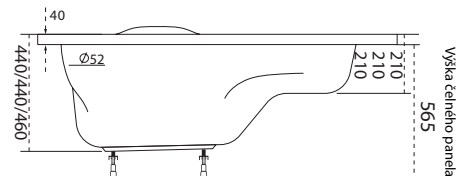

Technické nákresy vane

Umiestnenie nástennej batérie.

Rita