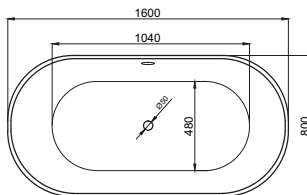

Technické nákresy vane

Umiestnenie nástennej batérie.

Victory

Belle

Pozor!

Naše vane majú **10-ročnú záruku** v prípade, že ak sú montované na vlastných oporných nohách. Nohy vane M-Acryl sú dostatočne pevné a odolné a preto nepotrebujú ďalšiu podporu.

Pod vaňou používať iné podpery (napr. tehly, PU pena) je **ZAKÁZANÉ!**

Vaňová noha	Rozmery	Rovné vane	Asymetrické vane	Roňové vane	Zvláštne vane
	dodané s nohami 64 cm	Mira; Eco; Nora; Fresh 160-170; Sandra; Sortiment; Viva; Sabina 160-170; Noé 160-170; Amanda 160-170; Helena 150-170	Linea; Liza; Daria 140-150	Ida; Rita 135;	-
	dodané s nohami 68 cm	Fresh 180; Klara 180; Sabina 180; Noé 180-190; Amanda 180; Helena 190	Minima; Daria 160-170; Claudia 150-160; Azalia	Rita 140-150; Samanta; Ancona; Melody	Oval; Relax
	dodané s jedinečnými nohami	-	Praktika, Claudia 170	Aura	Trinity; Royal; Grande
	dodáme s namontovanými nohami	-	-	-	Héra; Avalon; Victory; Belle; Paradise