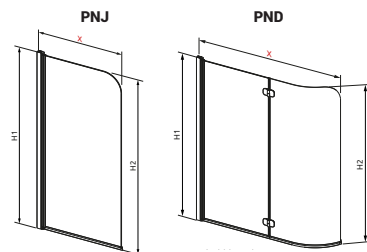

EOS PNJ/PND

Lavostranné prevedenie vaňovej zásteny