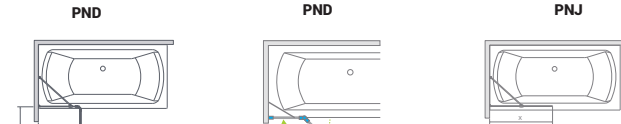

Model PNJ	X	H
PNJ 80	800-810	1500

Model PND	X	D	C	H
PND 100	1010-1020	355	665-675	1500
PND 120	1210-1220	550	665-675	1500