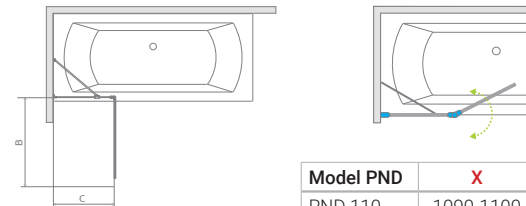

Model PND	X	B	C	H
PND 110	1090-1100	525	546-556	1500
PND 130	1290-1300	725	546-556	1500