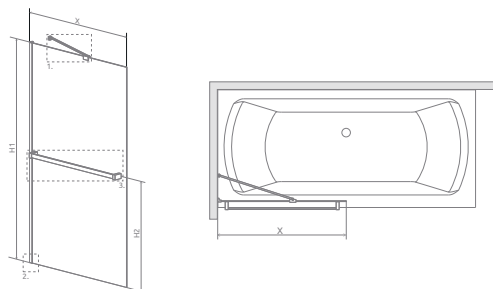

Technické výkresy vaňových zásten

Idea PNJ

Modell PNJ	X	H1	H2
PNJ 50	500-510	1500	750
PNJ 60	600-610	1500	750
PNJ 70	700-710	1500	750
PNJ 80	800-810	1500	750
PNJ 90	900-910	1500	750
PNJ 100	1000-1010	1500	750