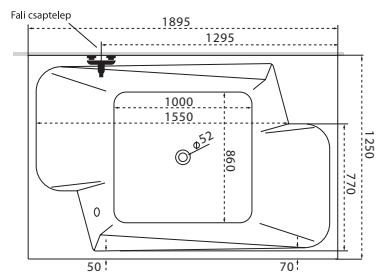

Technické nákresy vane

Umiestnenie nástennej batérie.

Grande