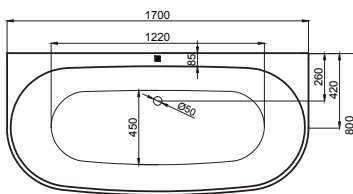

Technické nákresy vane

Umiestnenie nástennej batérie.

Avalon