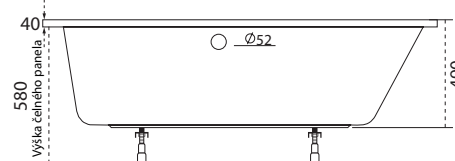

Technické nákresy vane

Umiestnenie nástennej batérie.

Trinity