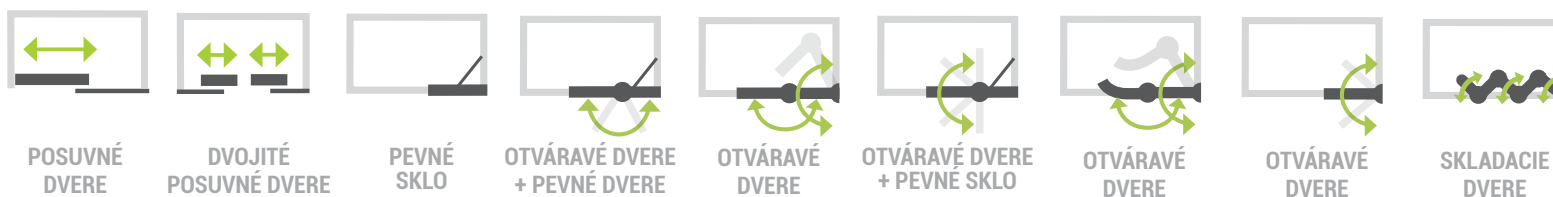

Vaňové zásteny, ktoré uspokojia všetky potreby...

Easy Clean®
povrchová úprava

Rozlúčte sa s rýchlym usádzaním vodného kameňa vďaka vodotesnej povrchovej úprave Easy Clean®. Ponúkame praktické riešenie ku každej vaňovej zástene*, ktorá zníži čas potrebný na čistenie.

Bezpečnostné sklo
a precízne súčiastky

Popri kráse aj bezpečnosť má svoj význam. U nás všetko stabilne a presne drží, od tej najdrobnejšej súčiastky až po sklo.
PN:EN 12150:1

Zákazková
výroba

Nenašli ste vaňovú zástenu vhodných rozmerov? Vyrobité vám ju na mieru. Poradte sa s našimi odborníkmi. Kontaktujte nás na adrese:
info@hidrotrend.sk

* Vaňová zástena z tvrdého skla nie je ošetrená povrchovou úpravou Easy Clean®.

Nájdite tú najlepšiu z nespočetných variantov.

Jednoduché
a sofistikované
riešenie proti
špliechajúcej
vode

Torrenta PNJ
pravostranné
prevedenie