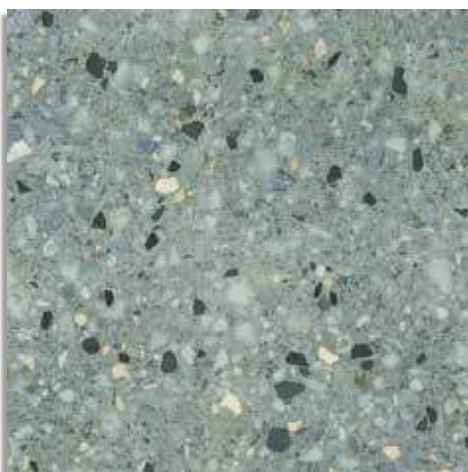

Mercury Grey - 59,8 x 59,8 cm 07

36⁹⁹ € / m² mo cena 42⁸⁹

MERCURY

Mercury Graphite - 59,8 x 59,8 cm 16

36⁹⁹ € / m² mo cena 42⁸⁹

Mercury Blue - 59,8 x 59,8 cm 16

36⁹⁹ € / m² mo cena 42⁸⁹

Mercury Beige - 59,8 x 59,8 cm 07