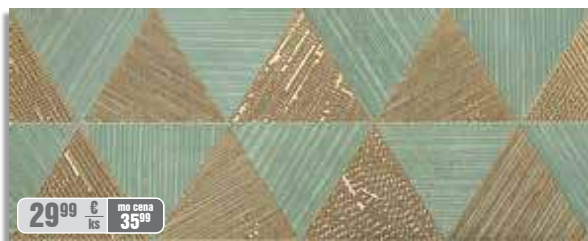

GALIUM

Bounty Plate Green - 59,8 x 59,8 cm 111

Galium Beige - 29,8 x 74,8 cm 43

Galium Green - 29,8 x 74,8 cm 111

D - Galium Mono - 29,8 x 74,8 cm 145

GALIUM

Tinta - 44,8 x 44,8 cm 07

D - Galium B - 29,8 x 74,8 cm 111