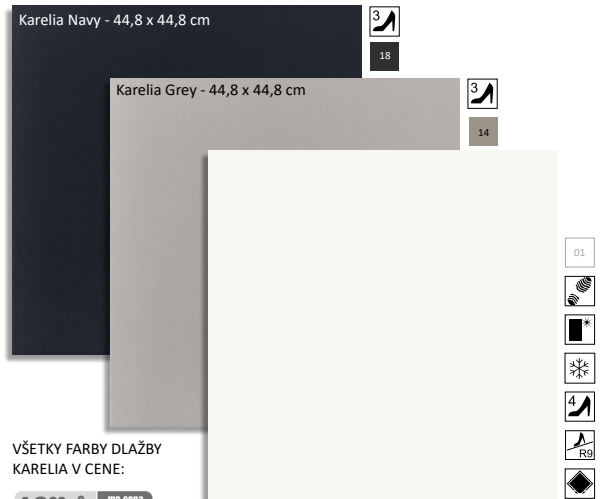

Karelia Navy - 44,8 x 44,8 cm

18

Karelia Grey - 44,8 x 44,8 cm

14

VŠETKY FARBÝ DLAŽBY
KARELIA V CENE:

43⁹⁹ € / m² mo cena 51³⁹

Karelia White - 44,8 x 44,8 cm

01