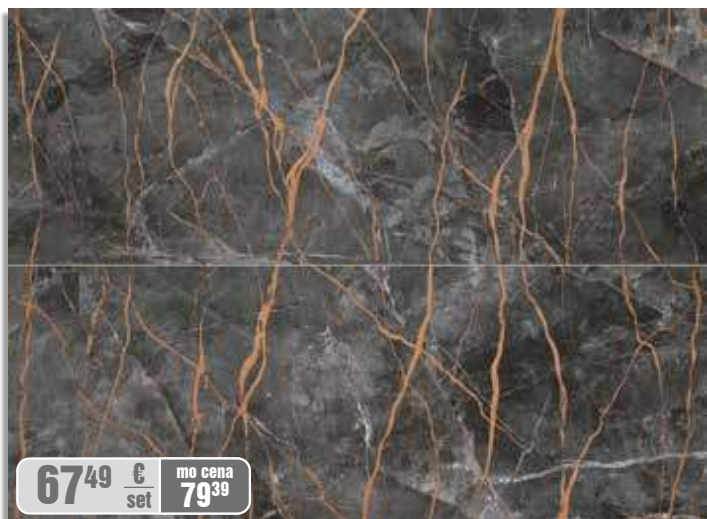

NOVINKA

D - Margaret Graphite 2 element - 65,6 x 89,8 cm