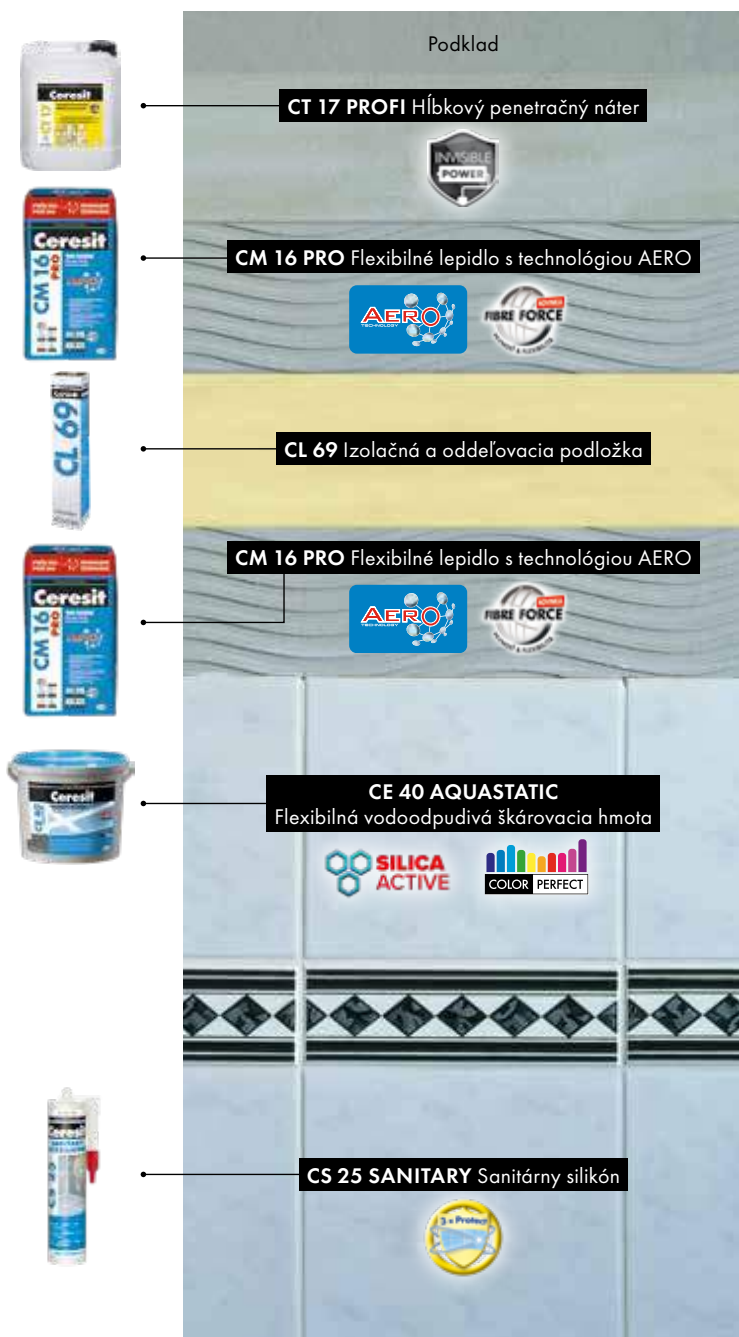

KÚPEĽNE, SPRCHY A BYTOVÉ KUCHYNE 2

Aj v tomto prípade vychádzame z rovnakého zadania, že ide o priestory zaťažené krátkodobou vlhkosťou, ktoré je nutné hydroizolovať. Moderné technológie nám umožňujú tento problém vyriešiť aj bez použitia mokrých technológií, kedy je nutné hydroizolačnú hmotu pred lepením obkladov a dlažieb nechať vyzrieť, a ušetriť tak drahocenný čas.

Príprava podkladu

Podklad očistíte, odstránite nesúdržné vrstvy a odsajte prach. Skontrolujte pridržnosť podkladových konštrukcií (vrstiev). Na osadenie odtokových žlabov a vyplnenie priestoru medzi žlabmi a poterom použite rýchlotuhnúcu hmotu **Ceresit CN 87**.

Penetrácia

Pri nasiakavých podkladoch naneste štetkou neriedený penetračný náter **Ceresit CT 17 PROFI** a nechajte min. 2 hodiny zaschnúť. V prípade nutnosti je možné vopred napenetrovaný podklad vyrovnáť samonivelizačnou hmotou **Ceresit CN 69**, alternatíva **CN 68**. Vopred napenetrované steny je možné vyrovnáť cementovým lepidlom na obklady **Ceresit CM 16 PRO**, odporúčame neprekročiť hrúbku lepiaceho lôžka, max. 5 mm.

Izolovanie podkladu

Izolovanie povrchu pomocou systémovej hydroizolačnej fólie **Ceresit CL 69**, vŕačenej do vrstvy cementového lepidla **Ceresit CM 16 PRO** naneseného na podklad pomocou zubovej stierky o veľkosti zubov 4 mm. Presahy a spoje lepte lepiacim tmelom **Ceresit FT 101**.

Lepenie obkladov a dlažieb

Flexibilným cementovým lepidlom **Ceresit CM 16 PRO** lepte metódou tenkovrstvového lepenia. Alternatíva: Vysokoflexibilné cementové lepidlo **Ceresit CM 17 PRO** alebo **Ceresit CM 22**.

Škárovanie

Pri škárovaní použite škárovaciu hmotu **Ceresit CE 40 AQUASTATIC** na škáry do 8 mm. Alternatíva: **Ceresit CE 43 GRAND'ELIT** alebo epoxidová škárovacia hmotu **Ceresit CE 79 ULTRAPOXY INDUSTRIAL**.