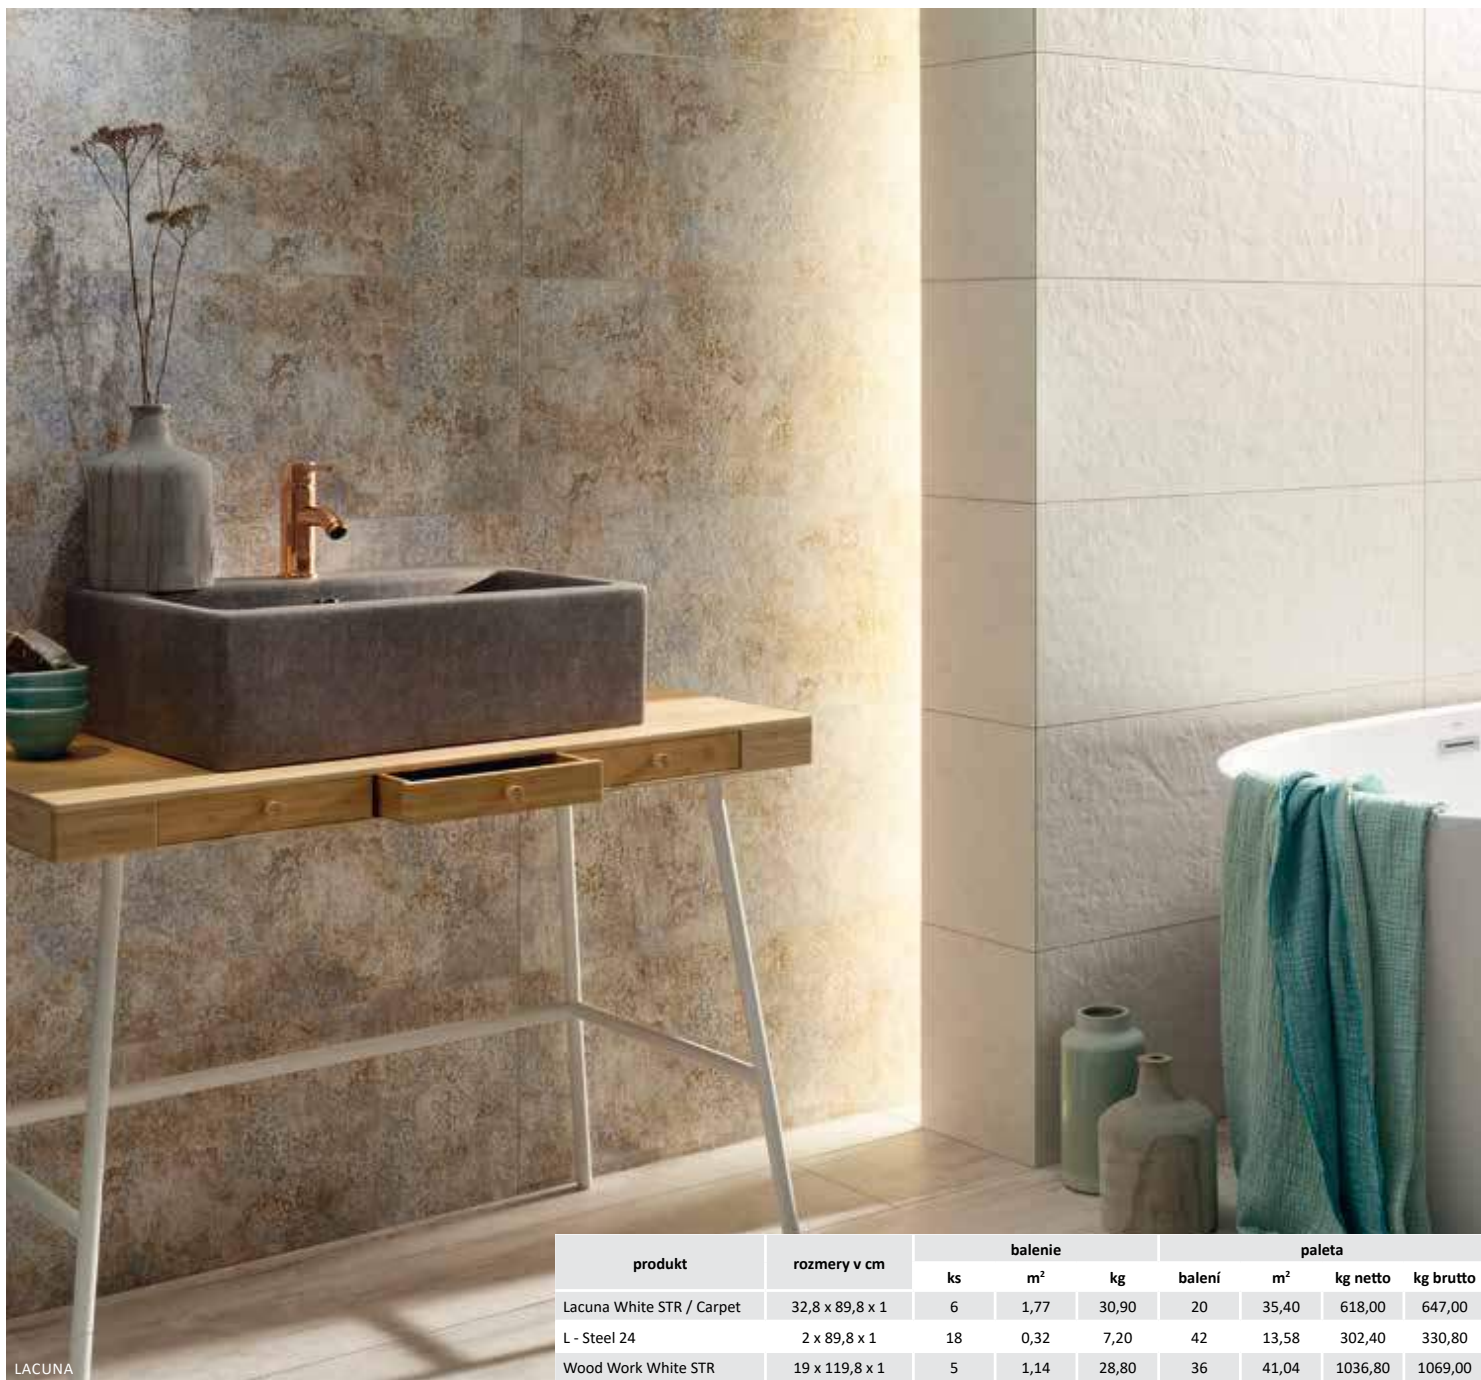

Houston Grey STR
59,8 x 59,8 cm

produkt	rozmery v cm	balenie			paleta			
		ks	m²	kg	balení	m²	kg netto	kg brutto
Lacuna White STR / Carpet	32,8 x 89,8 x 1	6	1,77	30,90	20	35,40	618,00	647,00
L - Steel 24	2 x 89,8 x 1	18	0,32	7,20	42	13,58	302,40	330,80
Wood Work White STR	19 x 119,8 x 1	5	1,14	28,80	36	41,04	1036,80	1069,00