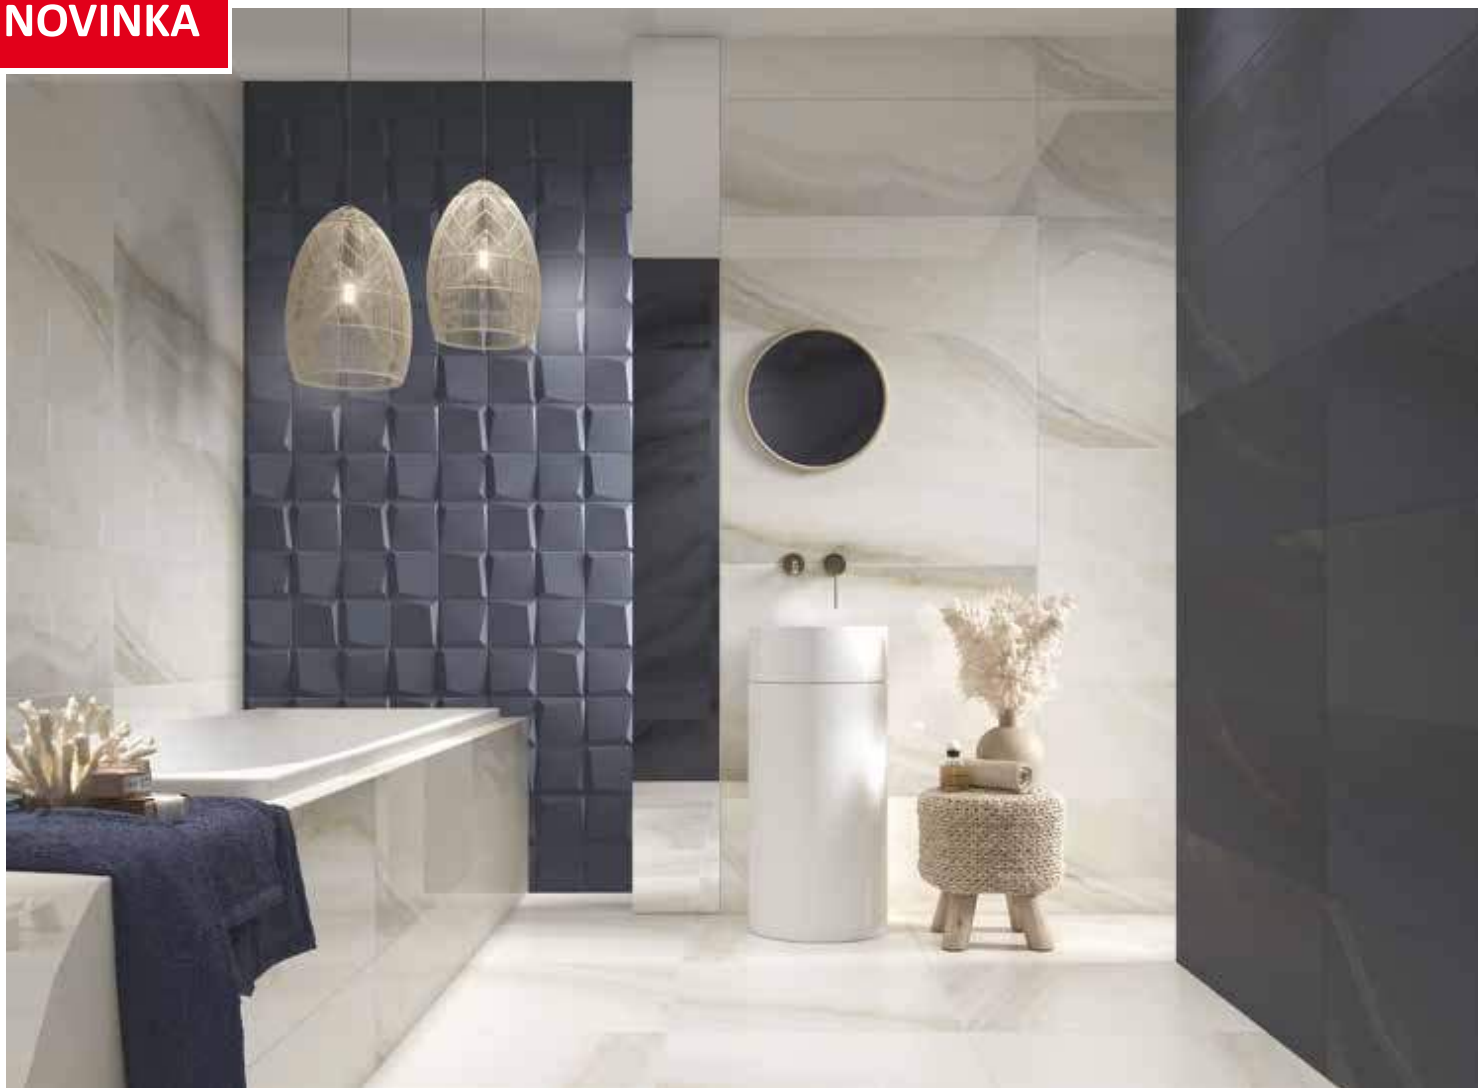

NOVINKA

produkt	rozmery v cm	balenie			paleta			
		ks	m²	kg	balení	m²	kg netto	kg brutto
Storm Navy STR	15 x 15 x 1							
Storm Navy / Ivory	32,8 x 89,8 x 1	6	1,77	32,3	20	35,4	642	681
Storm Ivory LAP	59,8 x 59,8 x 1	4	1,43	36	24	34,32	864	888