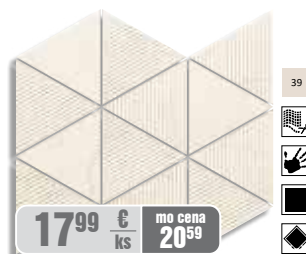

1799 € / ks **mo cena 2059**

M - Clarity Beige - 25,8 x 32,8 cm

TUBADZIN
Prestige Line Plus