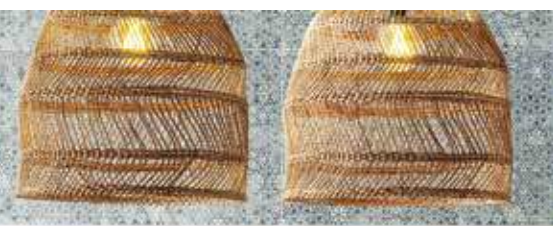

Škárovacia hmota CE 40
Aquastatic 2 / 5 kg

Sanitárny silikón CS 25
Sanitary 280 ml

Kód farby	Škárovacia hmota CE 40	Sanitárny silikón CS 25
Transparentná		
01 Biela		
03 Carrara		
04 Silver		
07 Šedá		
10 Manhattan		
12 Cementgrey		
13 Anthracite		
14 Platinum		
15 Bazalt		
16 Graphite		
18 Coal		
22 Melba		
25 Sahara		
28 Cream		
31 Rosa		
37 Chili		
39 Pergamon		
40 Jasmine		
41 Natura		
43 Bahama		
44 Toffi		
46 Caramel		
47 Siena		
49 Clinker		
52 Cocoa		
55 Terra		
58 Chocolate		
59 Brown		
60 Balibrown		
64 Mint		
67 Kiwi		
70 Amazon		
79 Crocus		
80 Sky		
88 Ocean		
102 Marble White		
107 Steel		
111 Iron Grey		
145 Almond Brown		
191 Night Glow		+
195 Icy Glow		

Kód farby	Sanitárny silikón CS 25
Transparentná	
01 Biela	
03 Carrara	
04 Silver	
07 Šedá	
10 Manhattan	
12 Cementgrey	
13 Anthracite	
14 Platinum	
15 Bazalt	
16 Graphite	
18 Coal	
22 Melba	
25 Sahara	
28 Cream	
31 Rosa	
37 Chili	
39 Pergamon	
40 Jasmine	
41 Natura	
43 Bahama	
44 Toffi	
46 Caramel	
47 Siena	
49 Clinker	
52 Cocoa	
55 Terra	
58 Chocolate	
59 Brown	
60 Balibrown	
64 Mint	
67 Kiwi	
70 Amazon	
79 Crocus	
80 Sky	
88 Ocean	
102 Marble White	
107 Steel	
111 Iron Grey	
145 Almond Brown	
191 Night Glow	
195 Icy Glow	

Epoxidová škárovacia hmota CE 79 Industrial 5 kg

701 Crystal White	
710 Light Gray	
716 Graphite	
723 Sandstone	
742 Alabaster	
743 Bahama	

701 Crystal White	
710 Light Gray	
716 Graphite	
723 Sandstone	
742 Alabaster	
743 Bahama	

Epoxidová škárovacia hmota CE 89 Premium 2,5 kg

801 Crystal White	
809 Concrete Gray	
814 Natural Quartz	
817 Solid Slate	
859 Smoked Topaz	
800 Transparent	
807 Pearl Gray	
844 Toffi	
840 Jasmine	
865 Walnut	NOVINKA
849 Taupe	NOVINKA
822 Carbon Grey	NOVINKA
803 White Smoke	NOVINKA
CE 52 Silver Dust - glitter	
CE 53 Silver Glow - glitter	
CE 54 Gold - glitter	
CE 55 Neon - glitter*	

801 Crystal White	
809 Concrete Gray	
814 Natural Quartz	
817 Solid Slate	
859 Smoked Topaz	
800 Transparent	
807 Pearl Gray	
844 Toffi	
840 Jasmine	
865 Walnut	
843 Taupe	
822 Carbon Grey	
803 White Smoke	
CE 52 Silver Dust - glitter	
CE 53 Silver Glow - glitter	
CE 54 Gold - glitter	
CE 55 Neon - glitter*