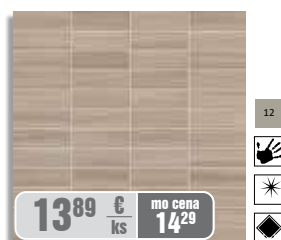

Neptuno Ecu
44,8 x 44,8 cm

produkt	rozmary v cm	balenie		paleta				
		ks	m²	kg	balení	m²	kg netto	kg brutto
Neptuno Ecu / Grey	29,8 x 74,8 x 1	6	1,34	23,30	32	42,88	739,20	770,60
Neptuno Ecu STR / Grey STR	29,8 x 74,8 x 1	6	1,34	23,30	32	42,88	739,20	770,60
L - Neptuno Ecu / Grey	7,3 x 74,8 x 1	10	0,55	9,80	66	36,04	633,60	666,80
D - Neptuno Ecu / Grey	29,8 x 74,8 x 1	6	1,34	24,50	32	42,88	777,60	809,00
M - Neptuno Ecu / Grey	29,8 x 29,8 x 1	9	0,80	11,45	30	23,98	337,50	363,50
L - Steel 18	2,3 x 74,8 x 1	18	0,31	7,04	66	20,44	451,44	484,64
Neptuno Ecu	44,8 x 44,8 x 0,85	8	1,60	30,20	40	64,00	1200,00	1228,00