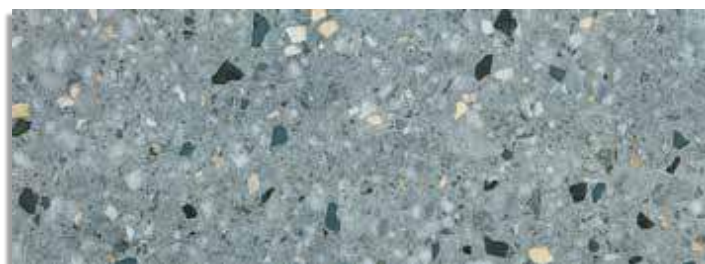

MERCURY

Mercury Blue - 32,8 x 89,8 cm

46⁹⁹ € / m²   mo cena 54⁹⁹

produkt	rozmery v cm	balenie			paleta			
		ks	m²	kg	balení	m²	kg netto	kg brutto
Mercury Grey / Graphite / Blue / Beige	59,8 x 59,8 x 1,1	4	1,43	36	24	34,3	864	888,8
Mercury Light Grey / Grey / Graphite / Blue / Beige	32,8 x 89,8 x 1	6	1,77	32,4	20	35,4	648	687