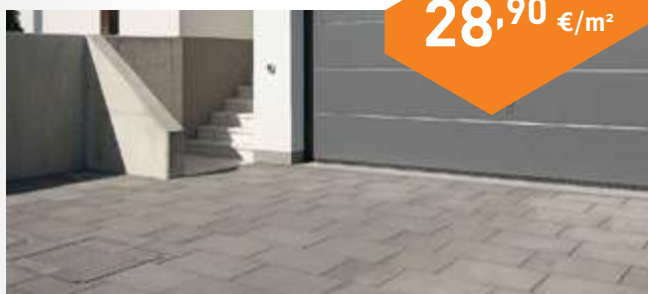

SENSO GRANDE

Pre všetkých tých, ktorí majú radi veľké priestory. Veľkoformátový program dlažieb Senso Grande sa postará o suverénnu scenériu.

Dlažba s mikrofázou:
80 x 60 cm
60 x 40 cm
40 x 40 cm
Hrúbka: 8 cm