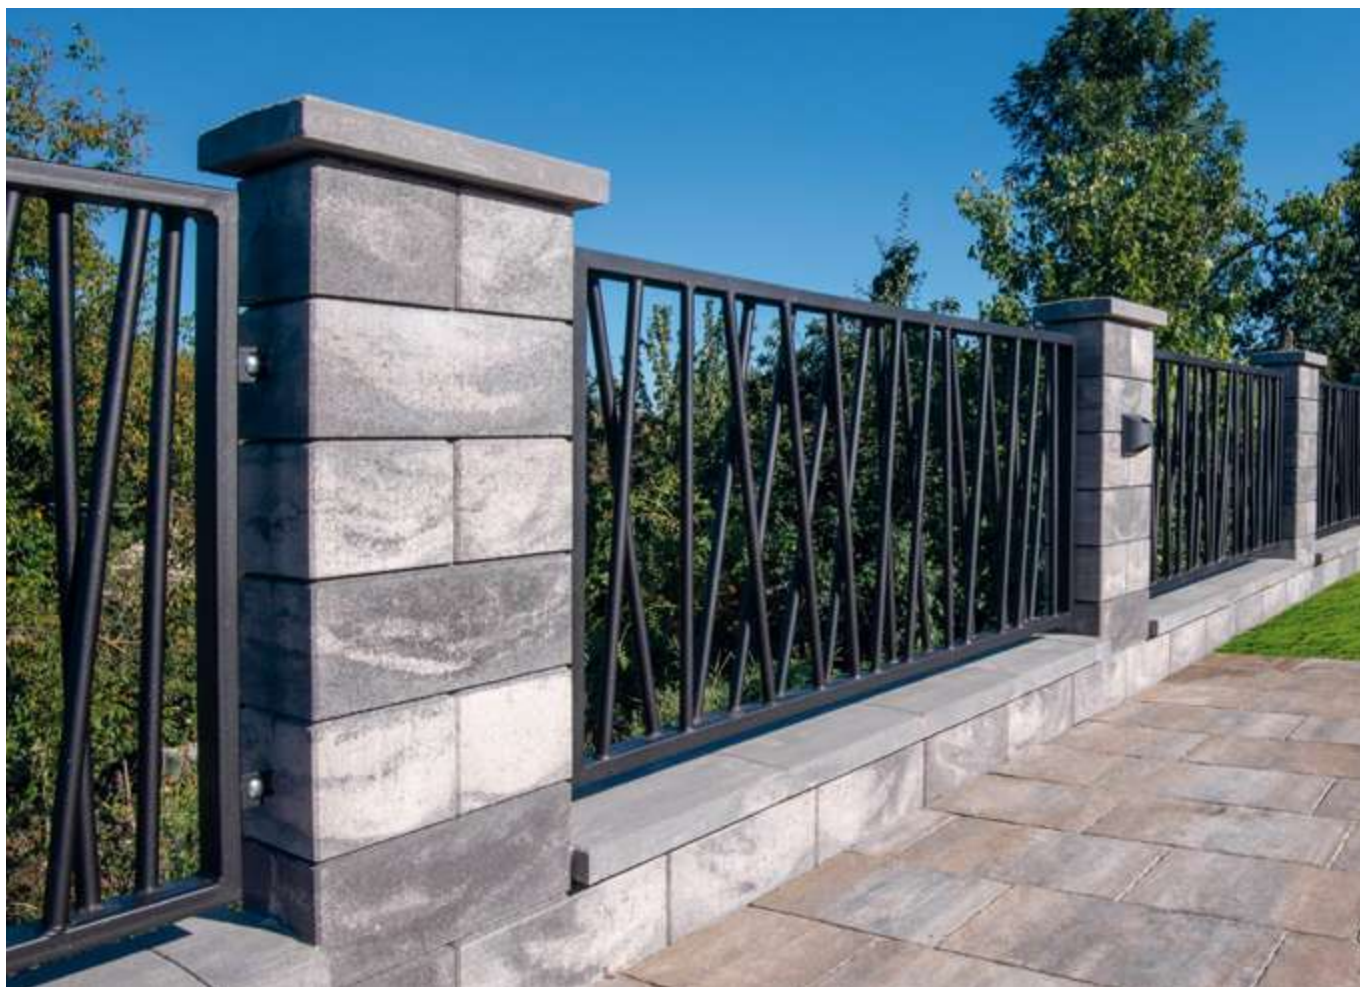

RIVAGO

Plotový systém

Plotový systém s hladkou pohľadovou stranou presvedčí svojou jednoduchou eleganciou. Neutrálny vzhľad sa hodí ku každej architektúre a nenechá žiadne prianie nesplnené.

Základný prvok: 40 x 20 x 16 cm - 4,60 € / **3,60 € za ks**
Základný prvok veľký: 60 x 20 x 16 cm - 7,00 € / **5,70 € za ks**
Polovičný prvok: 20 x 20 x 16 cm - 2,50 € / **2,00 € za ks**
Povrch: colormix

Strieška:
Dymová sivá: 47 x 27 x 5 cm - 10,50 € / **8,50 € za ks**
Dymová hnedá: 47 x 27 x 5 cm - 10,50 € / **8,50 € za ks**
Sivá: 47 x 27 x 5 cm - 9,50 € / **7,40 € za ks**