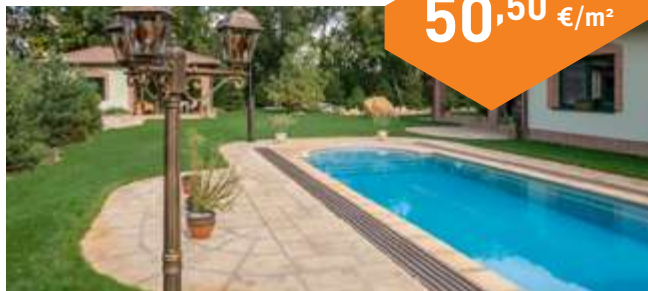

BRADSTONE OLD TOWN

Kruh

Rozmer: ø 270 cm / 5,72 m²
Rozmer: ø 390 cm / 11,93 m²