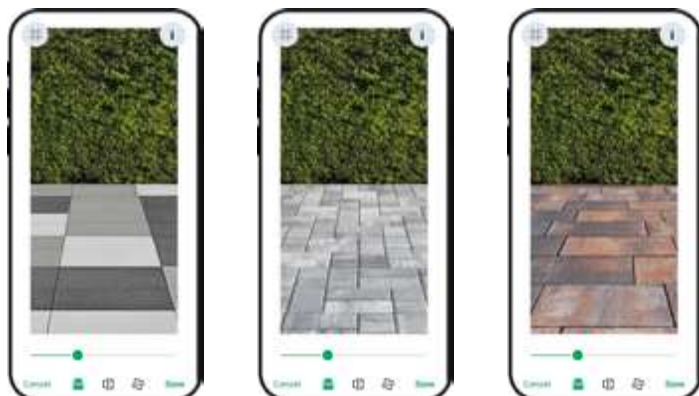

Rozmer: 60 x 35 cm
Výška: 15 cm

Krémová biela

Strieborná sivá

15,50 €/ks

ADELO Kvetináč

Moderný kvetináč Adelo s jednoduchými geometrickými tvarmi a hladkou štruktúrou je ideálnou voľbou pre ľudí, ktorí sledujú najnovšie trendy.

Rozmer: 50 x 50 cm
Výška: 28 cm

Platino

Silexo

MOBILNÁ APLIKÁCIA

GardenVisions zadarmo
k stiahnutiu

VYBERTE SI DLAŽBU PODĽA SVOJICH PREDSTÁV

Available on the
App Store

ANDROID APP ON
Google Play

3D GRAFICKÝ NÁVRH PLOCHY

Objavili ste dlažbu, ktorá sa vám páči
a nie ste si istí, či je vhodná pre váš projekt?
S našou službou grafického návrhu plochy
zadarmo prenesieme váš sen na papier.

V prípade záujmu o službu grafického návrhu
plochy vyplňte príslušný formulár dostupný na
wienberger.sk/semmelrock.