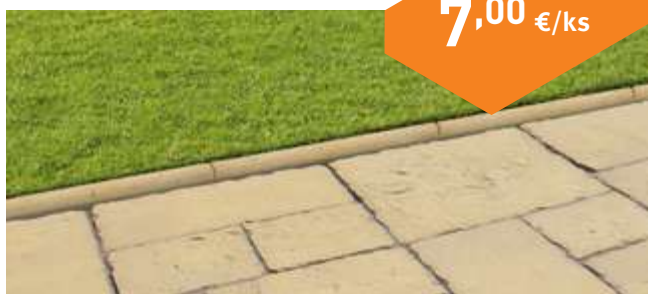

BRADSTONE OLD TOWN

Obrubník

Rozmer: 60 x 4 cm
Výška: 15 cm