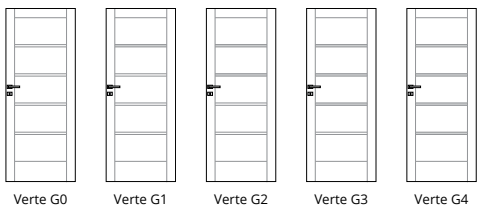

PORTA DOORS

RÁMOVÉ DVĚRE + ZÁRUBŇA VERTE HOME G

Pre dvěre v SK norme pre šírky 600-800 mm, pre záklopové lišty 60 mm

Kľučky na výber

cena je vrátane rozety

BB

PZ

WC

WC

WC

WC

Prierez zárubne

polodrážková

RENOVA

obklad kovovej zárubne

VERTE HOME G

250,- €

komplet so zárubňou
75-179 mm

290,- €

komplet so zárubňou
180-299 mm

PORTA DOORS

RÁMOVÉ DVĚRE + ZÁRUBŇA VERTE PREMIUM A

Pre dvěre v SK norme pre šírky 600-800 mm, pre záklopové lišty 60 mm

Kľučky na výber

cena je vrátane rozety

BB

PZ

WC

WC

WC

WC

Prierez zárubne

polodrážkovej

Prierez zárubne

bezpolodrážkovej

VERTE PREMIUM A

300,- €

komplet so zárubňou
75-179 mm

340,- €

komplet so zárubňou
180-299 mm

4,5 mm
W23/31

FLOOR EXPERTS

**VINYLOVÁ PODLAHA SPC
WINDOM TOLEDO 1158**

Hrúbka 4,5 mm, 1220x180 mm, nášlapná vrstva 0,30 mm, trieda záťaž ZW3/31, systém spájania Click

20,99 € / m² / 29,00-€

4,5 mm
W23/31

FLOOR EXPERTS

**VINYLOVÁ PODLAHA SPC
WINDOM DUB GRANADA 1160**

Hrúbka 4,5 mm, 1220x180 mm, nášlapná vrstva 0,30 mm, trieda záťaž ZW3/31, systém spájania Click

20,99 € / m² / 29,00-€

4,5 mm
W23/31

FLOOR EXPERTS

**VINYLOVÁ PODLAHA SPC
WINDOM DUB SEVILLA 1161**

Hrúbka 4,5 mm, 1220x180 mm, nášlapná vrstva 0,30 mm, trieda záťaž ZW3/31, systém spájania Click

20,99 € / m² / 29,00-€

LAMELIO

**DIZAJNOVÉ LAMELOVÉ
OBKLADY NA STENU A STROP**

Zdravotne nezávadné
a certifikované

Udržateľné lamely
vyrobené recykláciou

Jednoduchá montáž
lepením

od **24,99 € / ks**