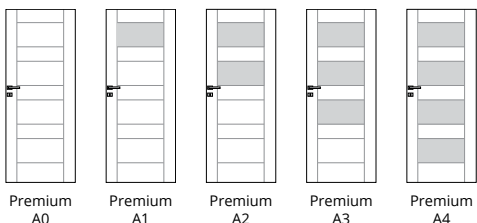

Pre dvěre v SK norme pre šírky 600-800 mm, pre záklopové lišty 60 mm

Kľučky na výber

cena je vrátane rozety

BB

PZ

WC

WC

WC

**290,- €**

komplet so zárubňou  
180-299 mm

PORTA DOORS

**RÁMOVÉ DVĚRE + ZÁRUBŇA VERTE PREMIUM A**

Pre dvěre v SK norme pre šírky 600-800 mm, pre záklopové lišty 60 mm

Kľučky na výber

cena je vrátane rozety