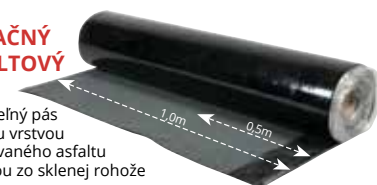

## AKCIA MESIACA

**FASÁDNE OMIETKY CERESIT CT 174 a CT 76**

**PENETRÁCIA POD OMIETKU CERESIT CT 16**

**ZĽAVA -30%**

**ZĽAVA -20%**

**IZOLAČNÝ**  
**ASFALTOVÝ**  
**PÁS**

Nataviteľný pás s krycou vrstvou z oxidovaného asfaltu s vložkou zo sklenej rohože