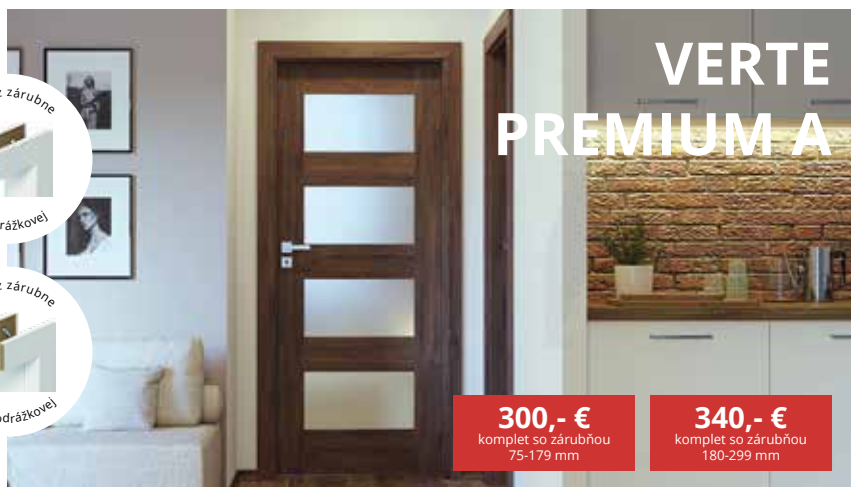

Kľučky na výber

cena je vrátane rozety

BB

PZ

WC

WC

WC

WC

Prierez zárubne

polodrážkovej

Prierez zárubne

bezpolodrážkovej

VERTE PREMIUM A

300,- €

komplet so zárubňou
75-179 mm

340,- €

komplet so zárubňou
180-299 mm