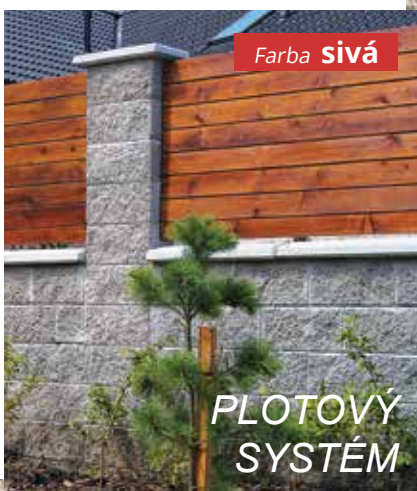

Farba **sivá**

**PLOTOVÝ
SYSTEM**

DLAŽBA PLOŠNÁ HLADKÁ PRAKTIK

Hrúbka 4 cm, rozmery 40x40 cm, vysoká pevnosť, oteruvzdornosť a mrazuvzdornosť

Farba

Rozmery

13,99 € / m² / sivá

15,99 € / m² / piesková