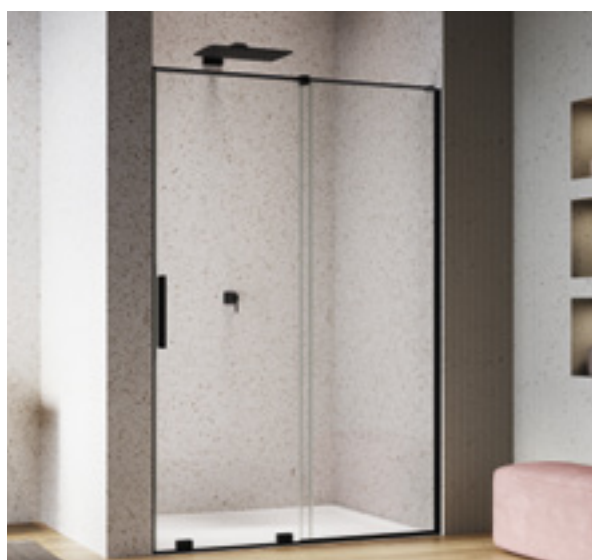

TRANSPARENTNÁ A ELEGANTNÁ

AMALIA je nová séria vysokokvalitných posuvných dverí, ktorá vznikla na základe najnovších inovácií spoločnosti SanSwiss. Bezrámový dizajn pre maximálnu priehľadnosť sprchového kúta, jednoduché a čisté línie, moderné a ergonomické rukoväte, veľkorysá šírka vstupu a premyslené detaily. Séria **AMALIA** kombinuje všetky funkcie na vytvorenie ideálnej relaxačnej zóny.

Vyberte si štýl kúpeľne. Vyberte si čistý, elegantný sprchový kút s aluchrómovými profilmi s vysokým leskom alebo vytvorte sprchový kút s charakterom a moderným dizajnom s matnými čiernymi profilmi.