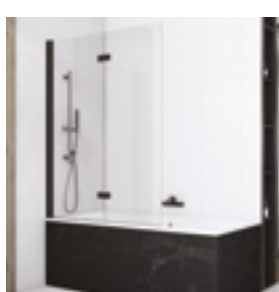

Vaňové zásteny: pre radosť zo sprchovania aj v malých kúpeľniach

Nemáte vo svojej kúpeľni miesto pre sprchovací kút a holdujete rýchlemu sprchovaniu, v ponuke spoločnosti SanSwiss nájdete kvalitné vaňové zásteny, ktoré sa vyznačujú prvotriednou kvalitou a funčnosťou. Vaňové zásteny SanSwiss nájdete takmer vo všetkých typových radoch. Záleží len na Vás, ktorú vaňovú zástenu si vyberiete. Elegantnú dvojdielnu skladaciu vaňovú zástenu v matnej čiernej alebo praktickú vaňovú zástenu radu TOP-LINE?

Sprchové kabíny - jednoduchá a rýchla inštalácia

Sprchové kabíny (kompletné sprchovacie boxy)

Pre priestory, kde nie je k dispozícii roh pre umiestnenie klasického sprchovacieho kúta, ponúka spoločnosť SanSwiss exkluzívne sprchové kabíny MODUL 1200, ktoré nájdú využitie v malých i veľkých kúpeľniach. Sprchovacie kabíny sa úspešne montujú aj do drevostavieb.

Ak sa rozhodnete pre sprchovú kabínu, odpadá Vám nutnosť obmurovaní sprchovacieho kúta - teda kopa peňazí a práce. Sprchová kabína SanSwiss sa skladá zo špeciálnej akrylátovej vaničky, termostatickej batérie, ručnej alebo hlavovej sprchy, 2 základných sklenených stien z lakovaného 6 mm bezpečnostného skla v nadčasovej šedej farbe, dverí a bočnej steny.