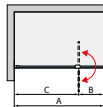

D22WI3

D22WI3 | aluchróm (50), číre sklo (07)

D22WI1H/D22WI1V | PEVNÁ STENA SAMOSTATNÁ D22WI2 | PEVNÁ STENA SAMOSTATNÁ S KRÁTKOU OTOČNOU STENOU V 90° D22WI3 | PEVNÁ STENA SAMOSTATNÁ S KRÁTKOU OTOČNOU STENOU V 180°

- 6mm bezpečnostné sklo s antiplakovou úpravou Aquaperle
- Farba aluchróm, čierna matná
- Štandardná výška 2000 mm
- Atypická výška do 2000 mm
- Atypická šírka do 1400 mm
- Stabilizácie pomocou stropnej alebo vodorovnej vzpery. Dĺžka vzpery 1200 mm
- Stropná vzpera u D22WI2, D22WI3 za príplatok: D22SDK.xx.1500

Typ	Šírka zásteny A	Šírka krátkej otočnej steny B (C - celková šírka)	06=čierna matná	06=čierna matná
			50=aluchróm	50=aluchróm
			07=číre sklo	87=sklo Screen
			88=sklo biele linky	
D22WI1 V/H 070	700		406 €	476 €
D22WI1 V/H 080	800		417 €	489 €
D22WI1 V/H 090	900		429 €	503 €
D22WI1 V/H 100	1000		448 €	528 €
D22WI1 V/H 120	1200		467 €	554 €
D22WI1 V/H 140	1400		485 €	575 €
D22WI2 070	700	457	558 €	699 €
D22WI2 080	800	457	569 €	713 €
D22WI2 090	900	457	581 €	726 €
D22WI2 100	1000	457	602 €	753 €
D22WI2 120	1200	457	622 €	777 €
D22WI2 140	1400	457	639 €	800 €
D22WI3 110	700	400 (1100)	593 €	742 €
D22WI3 120	800	400 (1200)	604 €	755 €
D22WI3 130	900	400 (1300)	615 €	770 €
D22WI3 140	1000	400 (1400)	635 €	794 €
D22WI3 160	1200	400 (1600)	656 €	820 €
D22WI3 180	1400	400 (1800)	672 €	840 €

POZNÁMKY

Prestaviteľná šírka zásteny pre montáž na vaničku: -20/+5 mm.

Rozmery v mm. Ceny s DPH 20 %. Zoznam skladových zásob nájdete tu: <https://www.sanswiss.cz/sk/ku-stiahnutiu/skladove-zasoby>