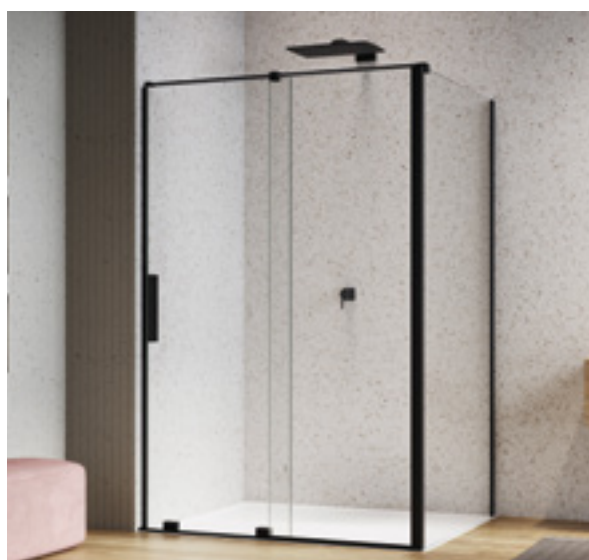

TRANSPARENTNÁ A ELEGANTNÁ

AMALIA je nová séria vysokokvalitných posuvných dverí, ktorá vznikla na základe najnovších inovácií spoločnosti SanSwiss. Bezrámový dizajn pre maximálnu priehľadnosť sprchového kúta, jednoduché a čisté línie, moderné a ergonomické rukoväte, veľkorysá šírka vstupu a premyslené detaily. Séria **AMALIA** kombinuje všetky funkcie na vytvorenie ideálnej relaxačnej zóny.

Vyberte si štýl kúpeľne. Vyberte si čistý, elegantný sprchový kút s aluchrómovými profilmi s vysokým leskom alebo vytvorte sprchový kút s charakterom a moderným dizajnom s matnými čiernymi profilmi.