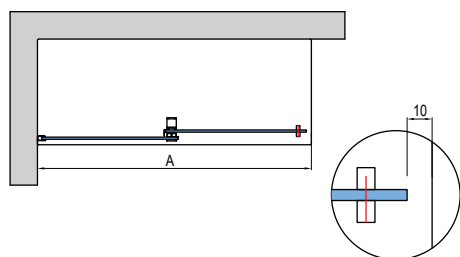

POZNÁMKY

Prestaviteľná šírka: -56/+0 mm.

Rozmery v mm. Ceny s DPH 20 %. Zoznam skladových zásob nájdete tu: <https://www.sanswiss.cz/sk/ku-stiahnutiu/skladove-zasoby>