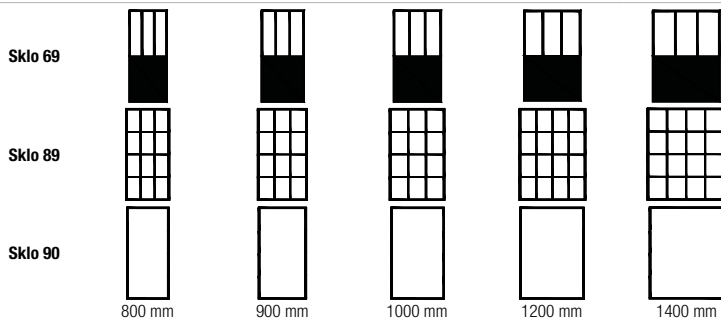

POZNÁMKY

Prestaviteľná šírka (šírka od steny k vonkajšiemu okraju skla): -18/+7 mm.

Zásterka Walk-in EASY sa dodáva so spodným profilom v príslušnej farbe na zjednodušenie inštalácie a ako ochrana hrany.

Voliteľné príslušenstvo a montážne sety nájdete na strane 81.

Rozmery v mm. Ceny s DPH 20 %. Zoznam skladových zásob nájdete tu: <https://www.sanswiss.cz/sk/ku-stiahnutiu/skladove-zasoby>