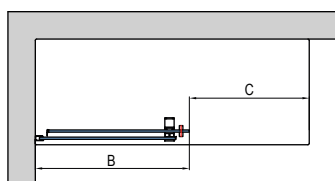

POZNÁMKY

Prestaviteľná šírka: -56/+0 mm.

Rozmery v mm. Ceny s DPH 20 %. Zoznam skladových zásob nájdete tu: <https://www.sanswiss.cz/sk/ku-stiahnutiu/skladove-zasoby>