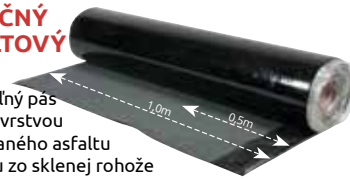

IZOLAČNÝ ASFALTOVÝ PÁS

Nataviteľný pás s krycou vrstvou z oxidovaného asfaltu s vločkou zo sklenej rohože

Typ	Rozmery	Cena/bal
ProtectBit V60 S35	10x0,5 m	16,50
ProtectBit V60 S35	10x1,0 m	28,-
ProtectBit GS40	7,5x1,0 m	31,-

ATLAS

SÁDROVÁ STIERKA STONER

Na špárovanie bez použitia výstužnej pásky, odolná proti trhlinám

9,- € / 25 kg

ATLAS

LEPIDLO NA POLYSTYRÉN GRAWIS S

Pre lepenie polysterénu na všetky druhy podkladu, vysoká príľnavosť

4,69 € / 25 kg

EMPORIO

VÁP.CEM. MUROVACIA MALTA

Na murovanie nosných priečok, pevnostná trieda MM50 (50 MPa)

3,09 € / 30 kg

EMPORIO

VÁP.CEM. JADROVÁ OMIETKA

Na dvojvrstvovú omietku, hrúbka 10-25 mm, len na ručné spracovanie

4,39 € / 30 kg

ATLAS

SAMONIVELAČNÁ ZMES SMS 30

Pre rýchle spracovanie, hrúbka 3-30 mm, pochôdznosť už po 4 hodinách

9,39 € / 25 kg

ATLAS

LEPIDLO NA POLYSTYRÉN GRAWIS U

Pre lepenie polysterénu a sietečky s vysokou príľnavosťou a tvárnosťou

5,79 € / 25 kg

EMPORIO

LEPIDLO NA OBKLADY A DLAŽBY

Mrazuvzdorné, lepenie stredne a vysoko nasiakavých dlažieb, trieda C1T

4,49 € / 25 kg

EMPORIO

EMPORIO BETÓN 25 MPa

Na bežné betonárske práce, aj na betonové tvárnice, trieda C20/25

3,23 € / 30 kg

ATLAS

SAMONIVELAČNÁ ZMES SMS 15

Pre rýchle spracovanie, hrúbka 1-15 mm, pochôdznosť už po 4 hodinách

10,89 € / 25 kg

ATLAS

SAMONIVELAČNÝ POTER MMS 60

Pre všetky typy miestností, IQ farba mení farbu podľa schnutia

7,99 € / 25 kg

EMPORIO

CEMENTOVÝ POTER

Odporúčaná hrúbka 10-50 mm, pevnosť 20 MPa, zrnitosť 0-4 mm

3,39 € / 25 kg

EMPORIO

LEPIDLO NA DLAŽBY FLEX

Lepenie všetkých typov obkladov a dlažieb, trieda C2TE

7,89 € / 25 kg