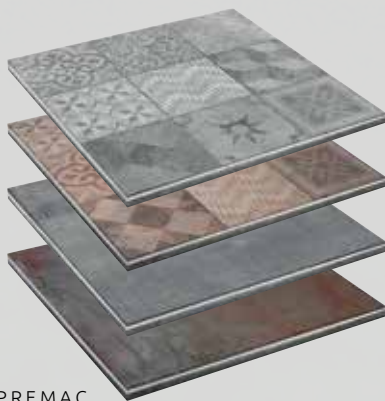

PREMAC

TERASOVÁ PLATŇA MYSTIKA

Rozmery 60x60x3 cm, špeciálny výrobný proces Dizajn Print, rustikálny vizuálny efekt, ochranná vrstva M-Coat zaručuje bezstarostnú údržbu

21,- € / ks