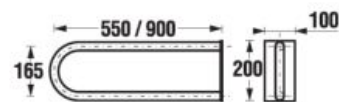

Číslo výrobku	Popis výrobku	Cena
H3897140000001	držadlo toaletné, pevné, kotvené do mura, 550 mm, biele	59,51 €
H3897240000001	držadlo toaletné, pevné, kotvené do mura, 900 mm, biele	71,97 €

DRŽADLO TOALETNÉ, SKLOPNÉ