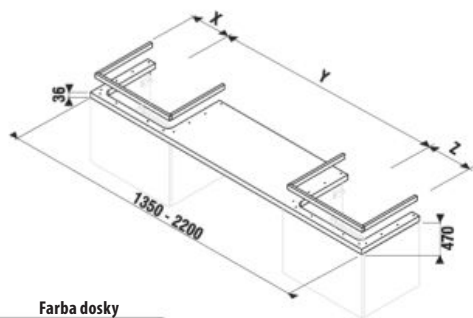

DOSKA NA MIERU S 2 VÝREZMI PRE UMÝVADLO CUBITO S

Číslo výrobku	Popis výrobku	Farba dosky	
		biela	dub
H46J4240145001	atypická umývadlová doska 135-220 cm, pre umývadlo Cubito 45-75 cm, 1 výrez pre sifón vľavo/vpravo, bez podpier	273,95 €	
H46J4240145191	atypická umývadlová doska 135-220 cm, pre umývadlo Cubito 45-75 cm, 1 výrez pre sifón vľavo/vpravo, bez podpier		273,95 €
H47J0040000001	podpera pod dosky na mieru, nastaviteľná, biela	80,55 €	
H4501331720001	podpera pod dosky na mieru, nastaviteľná, strieborná	61,37 €	

Formulár pre objednanie umývadlových dosiek nájdete na str. 81.

Benefity kúpeľňového nábytku