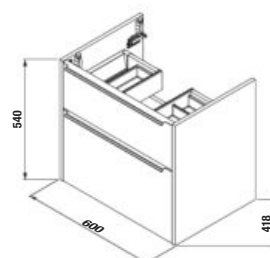

SKRINKY S UMÝVADLAMI / SÉRIA PURE /

Výhody nových skriniek s umývadlom PURE

SKRINKA + UMÝVADLO

Nábytok je vyrábaný v dvoch vyhotoveniach, v bielej lesklej farbe a modernej matnej čiernej. Set vhodne dopĺňa vysoká skrinka s hĺbkou 12 alebo 35 cm.

- ① Moderné keramické umývadlo.
- ② Závesné 3D kovanie - ideálne na nastavenie nábytku na stene.
- ③ Zásuvky s pojazdi s tlmným dojazdom.
- ④ Moderné úchytky na hrane čielok.
- ⑤ Odolné hrany ABS lepené PUR lepidlom.
- ⑥ Celolakované prevedenie čela aj korpusu.
- ⑦ Horné zásuvky s výrezom pre bežný sífón a s vnútorným organizérom.
- ⑧ Kovové korpusy zásuviek.

NOVINKA

SKRINKA S UMÝVADLOM PURE 60 CM S

Číslo výrobku	Popis výrobku	Farba	
		biela leská celolakovaná	čierna matná celolakovaná
H40B2324025002	skrinka s 2 zásuvkami VRÁTANE umývadla 60 cm	547,32 €	
H40B2324023532	skrinka s 2 zásuvkami VRÁTANE umývadla 60 cm		547,32 €

Objednať zvlášť:	Cena	
H8907320000001	plastový umývadlový / urinálový sífón	4,76 €
H3747300040001	umývadlový sífón, 5/4" – 32 mm, chróm, mosadz	60,25 €
H3747100040001	umývadlový sífón Mio 5/4" – 32 mm, chróm, mosadz	44,86 €
H3917100040001	umývadlová výpusť Click-Clack	21,98 €
NOVINKA *H3742F07160001 S	umývadlový sífón Mio Style G5/4" × DN32, ABS, čierna matná	26,91 €
NOVINKA **H3702F97161031	umývadlová výpusť Click-Clack, čierna matná	23,31 €

*Dostupné v 2. štvrtroku 2023.

**Dostupné v 3. štvrtroku 2023.