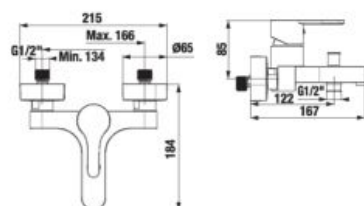

Kombinujte so sprchovým príslušenstvom Cubito-N.

Teleskopický sprchový stĺp Mio-N

40 cm výškovo nastaviteľný

- hlavová sprcha Ø 200 mm, ABS
- výškovo nastaviteľná sprchová tyč v rozmedzí 40 cm
- pevný držiak sprchy integrovaný v tele batérie
- posuvný držiak sprchy na sprchovej tyči
- ručná sprcha Ø 130 mm so 4 funkciami
- sprchová hadica 1,7 m s Antitwist proti prekrúteniu