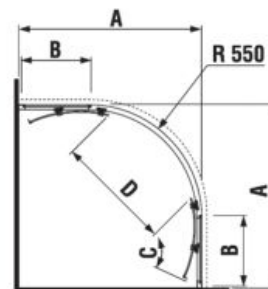

šarža 668 – transparentné sklo
šarža 666 – arctic decor

Číslo výrobku	Rozmerové možnosti (mm)		Rozmer (mm) B	Rozmer (mm) C	Šírka vstupu (mm) D
	A min	A max			
H2532N1	780	795	210	390	400
H2532N2	880	895	310	390	530
H2532N3	980	995	410	390	530

Všetky sprchové kúty sú ponúkané výhradne s úpravou JIKA perla GLASS na vnútornej strane skla sprchovej zásteny.