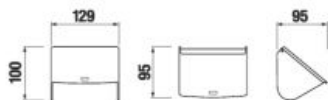

STIERKA NA SKLO MIO S

Číslo výrobku	Popis výrobku	Cena
H2947100040001	stierka na sklo, chróm	19,32 €

ZÁVESNÁ TYČ NA UTERÁKY 40 CM PURE S

Číslo výrobku	Popis výrobku	Cena
H3813B10040001	závesná tyč na uteráky 40 cm, chróm	34,21 €