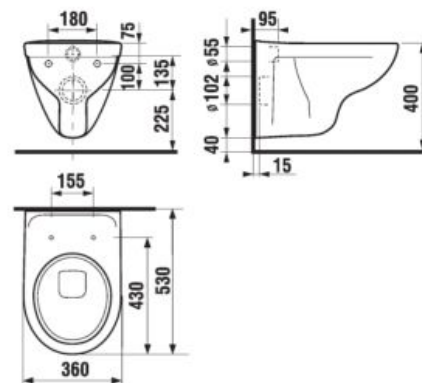

Číslo výrobku	Popis výrobku	Cena
*H8233800000001	závesný klozet Lyra plus, hlboké splachovanie	97,14 €
* Tento výrobok je kompatibilný s WC doskou Roca Multiclean (A8040060001 alebo A8040010001).		
Objednať zvlášť:	Popis výrobku	Cena
H8903840000631	duroplastová doska s poklopom, rýchchloupinacie kovové úchyty	60,10 €
H8903850000631	duroplastová doska s poklopom, rýchchloupinacie, SLOWCLOSE, kovové úchyty	70,68 €
H8933843000631	duroplastová WC doska s poklopom pre závesné klozety Lyra plus, príchytky z nerez	32,82 €
H8933870000001	termoplastová WC doska s poklopom pre závesné klozety, plastové príchytky	22,81 €
H8929920000001	Laufen vyrovnávacia páska	13,17 €
H8926950000001	Laufen vyrovnávacia sada	18,63 €
H8946140000001	Laufen vyrovnávacia hmota	12,82 €

ODPORÚČAME
KOMBINOVAŤ S

STRANA 135

DUROPLASTOVÁ WC DOSKA S POKLOPOM LYRA PLUS S

Číslo výrobku	Popis výrobku	Cena
H8903840000631	duroplastová doska s poklopom, rýchchloupinacie kovové úchyty	60,10 €
H8903850000631	duroplastová doska s poklopom, rýchchloupinacie, SLOWCLOSE, kovové úchyty	70,68 €
Náhradné diely:	Popis výrobku	Cena
H8923840000001	pánty pre dosku na sedenie H8903850000631, náhradný diel	36,36 €
H8923850000001	kovové rýchchloupinacie úchyty do keramiky pre uchytienie dosky na sedenie Lyra plus H890384/H890385	20,69 €
H8923860000001	set dorazov pre dosku na sedenie Lyra plus H890384/H890385	4,37 €