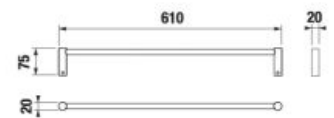

Číslo výrobku	Popis výrobku	Cena
H3813A20040001	závesná tyč na uteráky 60 cm, chróm	40,73 €