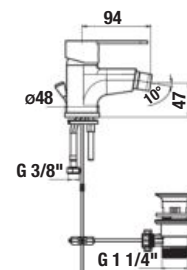

Číslo výrobku	Popis výrobku	Cena
H3411Z10041171	bidetová stojančeková batéria s plastovou výpustou, chróm	72,19 €