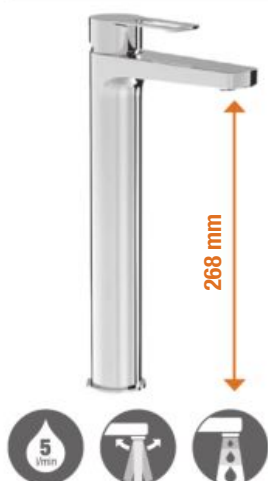

UMÝVADLOVÁ BATÉRIA PURE „XL“ ^S