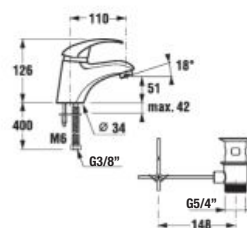

Číslo výrobku	Popis výrobku	Cena
H3112710040011	umývadlová stojančeková páková batéria s automatickou zátkou, chróm	68,20 €
H3112710040001	umývadlová stojančeková páková batéria bez automatickej zátky, chróm	58,96 €
Objednať zvlášť:		Cena
H3917100040001	umývadlový výpusť Click-Clack	21,98 €