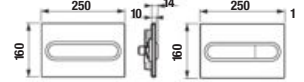

TLAČIDLÁ PRE PODOMIETKOVÉ MODULY /

Splachovacie tlačidlá Roca sú kompatibilné s JIKA podomietkovými modulmi.

ROCA TLAČIDLO PL1

Číslo výrobku	Popis výrobku	Cena
A890095100	tlačidlo PL1 Single Flush, farba biela	37,21 €
A890095000	tlačidlo PL1 Dual Flush, farba biela	40,95 €
A890095001	tlačidlo PL1 Dual Flush, farba lesklý chróm	70,60 €
A890095002	tlačidlo PL1 Dual Flush, farba matný chróm	70,60 €
A890095005	tlačidlo PL1 Dual Flush, farba kombinovaná	70,60 €

ROCA TLAČIDLO PL2

Číslo výrobku	Popis výrobku	Cena
A890096100	tlačidlo PL2 Dual Flush, farba biela	37,21 €
A890096000	tlačidlo PL2 Dual Flush, farba biela	40,95 €
A890096001	tlačidlo PL2 Dual Flush, farba lesklý chróm	70,60 €
A890096002	tlačidlo PL2 Dual Flush, farba matný chróm	70,60 €
A890096005	tlačidlo PL2 Dual Flush, farba kombinovaná	70,60 €

ROCA TLAČIDLO PL3 PRO

Číslo výrobku	Popis výrobku	Cena
A890097004	tlačidlo PL2 Dual Flush, farba chróm	154,12 €

ROCA TLAČIDLO PL4

Číslo výrobku	Popis výrobku	Cena
A890098000	tlačidlo PL4 Dual Flush, farba biela	40,95 €
A890098001	tlačidlo PL4 Dual Flush, farba chróm	70,60 €
A890098002	tlačidlo PL4 Dual Flush, farba matný chróm	70,60 €
A890098005	tlačidlo PL4 Dual Flush, farba kombinovaná	70,60 €

ROCA TLAČIDLO PL5

Číslo výrobku	Popis výrobku	Cena
A890099000	tlačidlo PL5 Dual Flush, farba biela	40,95 €
A890099001	tlačidlo PL5 Dual Flush, farba chróm	70,60 €
A890099002	tlačidlo PL5 Dual Flush, farba matný chróm	70,60 €
A890099005	tlačidlo PL5 Dual Flush, farba kombinovaná	70,60 €

ROCA TLAČIDLO PL6