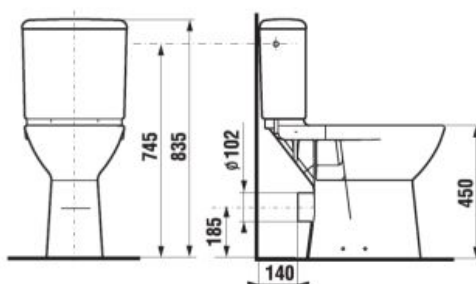

PROJEKTOVÉ
A OSTATNÉ VÝROBKY

OSTATNÉ