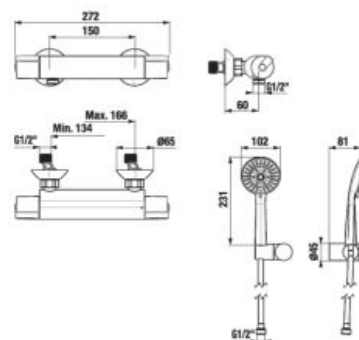

VODOVODNÉ BATÉRIE A SPRCHOVÉ PRÍSLUŠENSTVO /

SPRCHOVÁ BATÉRIA SO SPRCHOVÝM PRÍSLUŠENSTVOM DEEP BY JIKA S

Číslo výrobku	Popis výrobku	Cena
H3311U70041311	sprchová nástenná batéria so sprchovým príslušenstvom (ručná sprcha $\varnothing$ 80 mm, 3 funkcie, sprchová hadica 170 cm, držiak ručnej sprchy).	109,02 €
H3311U70044001	sprchová nástenná batéria bez sprchového príslušenstva	79,07 €

SPRCHOVÁ PODOMIETKOVÁ BATÉRIA DEEP BY JIKA S

Číslo výrobku	Popis výrobku	Cena
H3311U60040001	sprchová podomietková batéria	91,94 €

SPRCHOVÁ TERMOSTATICKÁ BATÉRIA SO SPRCHOVOU SADOU DEEP BY JIKA S

Číslo výrobku	Popis výrobku	Cena
H3331U70042711	sprchová nástenná termostatická batéria so sprchovou sadou (ručná sprcha $\varnothing$ 100 mm, 3 funkcie, držiak sprchy, sprchová hadica 1,7 m)	198,84 €
H3331U70044001	sprchová nástenná termostatická batéria bez sprchovej sady	163,80 €

VAŇOVÁ BATÉRIA SO SPRCHOVÝM PRÍSLUŠENSTVOM DEEP BY JIKA S

Číslo výrobku	Popis výrobku	Cena
H3211U70041311	vaňová nástenná batéria so sprchovým príslušenstvom (ručná sprcha $\varnothing$ 80 mm, 3 funkcie, sprchová hadica 170 cm, držiak ručnej sprchy)	119,01 €
H3211U70044001	vaňová nástenná batéria bez sprchového príslušenstva	89,13 €

Odporúčame kombinovať sprchové sady, príslušenstvo a sifóny Mio a Rio alebo Cubito-N.