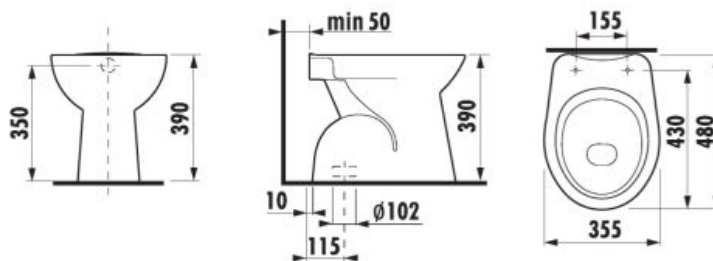

KOMBIKLOZETY, SAMOSTATNE STOJACE KLOZETY A BIDETY /

SAMOSTATNE STOJACE WC SO ZVISLÝM ODPADOM ZETA

Číslo výrobku	Popis výrobku	Odpad	Cena
H8223970000001*	samostatne stojace WC Zeta so zvislým odpadom, hlboké splachovanie	x	65,07 €

* Tento výrobok je kompatibilný s WC doskou Roca Multiclean (A8040060001 alebo A8040010001).

Objednať zvlášť:	Popis výrobku	Cena
H8929990000001	inštaláčna sada pre klozet	1,07 €
H8932710000001	termoplastová doska s poklopom Zeta, plastové úchyty príchytky, dĺžkovo nastaviteľné na 400-440mm	17,62 €
H8932710000637	termoplastová doska s poklopom Zeta, ocelové úchyty (POZOR: obmedzená dĺžková nastaviteľnosť 407-425 mm)	17,62 €
H8977010000001	gumová vložka - tesnenie prívodu vody	1,29 €