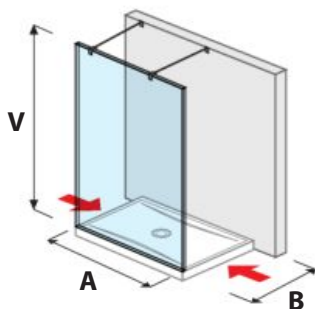

LYRA PLUS výkyvné

80 × 190 cm
90 × 190 cm
- transparentné sklo
- sklo arctic

LYRA PLUS skladacie

80 × 190 cm
90 × 190 cm
- transparentné sklo
- sklo arctic

SPRCHOVÉ PEVNÉ STENY

PURE bezrámová

80 × 195 cm
90 × 195 cm
100 × 195 cm
- transparentné sklo
L/P ľavoprávny variant

CUBITO PURE

80 × 195 cm
90 × 195 cm
100 × 195 cm
- transparentné sklo
- sklo arctic

NION

80 × 195 cm
90 × 195 cm
100 × 195 cm
- transparentné sklo
- sklo arctic

LYRA plus

80 × 80 × 190 cm
90 × 90 × 190 cm
- transparentné sklo
- sklo arctic

PREHLAD/ SPRCHOVÉ STENY/PODĽA DISPOZÍCIE /

SPRCHOVÉ STENY BEZRÁMOVÉ / WALK IN

sklenená stena PURE pevná 120, 130, 140 cm

A	B	V
120 cm	80/90 cm	200 cm
130 cm	80/90 cm	200 cm
140 cm	80/90 cm	200 cm

sklenená stena PURE bočná 70, 80 cm