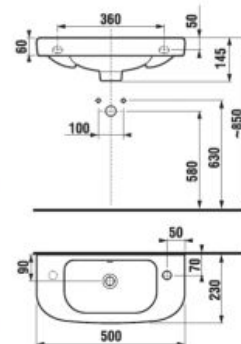

Číslo výrobku	Popis výrobku	yyy: 105	106	Cena biela
H815615000yyy1	umývadlielko 50 × 23 cm	x	x	48,77 €

Objednat' zvlášť:	Cena
H3747100040001 umývadlový sifón Mio 5/4" – 32 mm, chróm, mosadz	44,86 €
H3917100040001 umývadlová výpusť Click-Clack	21,98 €
NOVINKA *H3742F07160001 S umývadlový sifón Mio Style G5/4" × DN32, ABS, čierny matný	26,91 €
NOVINKA **H3702F97161031 umývadlová výpusť Click-Clack, čierna matná	23,31 €
H8903490000001 inštaláčna súprava pre umývadlá	2,54 €