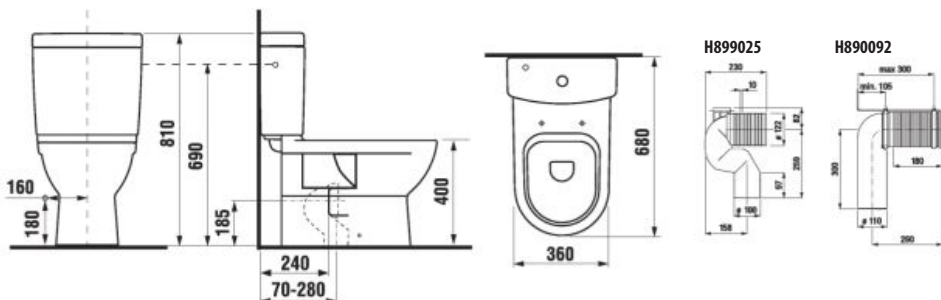

Číslo výrobku	Popis výrobku	Napúšťanie	Splach. mech. súčasťou	Odpad	Inštalčná súprava súčasťou	Cena biela
H823716xxx0001*	WC misa			x	x	164,08 €
H827712xxx2411	WC nádržka	x	x			139,77 €
H827713xxx2421	WC nádržka		x	x		139,77 €

* Tento výrobok je kompatibilný s WC doskou Roca Multiclean (A8040060001 alebo A8040010001).

Objednať zvlášť:	Popis výrobku	Cena biela
H8927113000001	duroplastová WC doska s poklopom Mio, rýchloúpinacie príchytky	66,99 €
H8939580000001	duroplastová WC doska s poklopom Laufen, so spomaľovacím mechanizmom Slowclose, rýchloúpinacie ocelové príchytky	109,54 €
H8990250000001	Laufen odpadové koleno pre vzdialenosť 220–305 mm, zvislé	82,62 €
H8900920000001	Laufen odpadové koleno pre vzdialenosť 70–220 mm, zvislé, rezateľné	80,92 €

KOMBIKLOZET MIO SO ZVÝŠENOU VÝŠKOU S