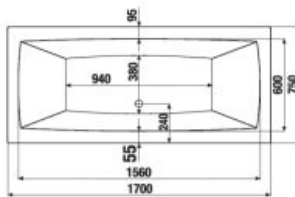

Obrázky a technické nákresy vaňových výpustí nájdete na str. 200