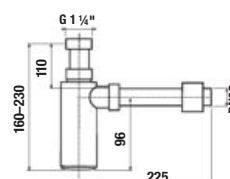

PRÍSLUŠENSTVO /

UMÝVADLOVÝ SIFÓN S

Číslo výrobku	Popis výrobku	Cena
H3747100040001	umývadlový sifón Mio 5/4" – 32 mm, chróm, mosadz	44,86 €

UMÝVADLOVÝ SIFÓN S

Číslo výrobku	Popis výrobku	Cena
H3747300040001	umývadlový sifón 5/4" – 32 mm, chróm, mosadz	60,25 €

UMÝVADLOVÝ SIFÓN RIO

Číslo výrobku	Popis výrobku	Cena
H3741R00040001 SPECIAL line	umývadlový sifón G 5/4" × DN32, ABS, chróm	18,94 €

NOVINKA

UMÝVADLOVÝ SIFÓN MIO STYLE S

Číslo výrobku	Popis výrobku	Cena
*H3742F07160001	umývadlový sifón Mio Style G5/4" × DN32, ABS, čierny matný	26,91 €

*Dostupné v 2. štvrťroku 2023.

UMÝVADLOVÁ VÝPUSŤ MIO S

Číslo výrobku	Popis výrobku	Cena
H3917100040001	umývadlová výpusť Click-Clack	21,98 €

NOVINKA

UMÝVADLOVÁ VÝPUSŤ MIO STYLE S

Číslo výrobku	Popis výrobku	Cena
*H3702F97161031	umývadlová výpusť Mio Style Click-Clack, čierná matná	23,31 €

*Dostupné v 3. štvrťroku 2023.

UMÝVADLOVÁ VÝPUSŤ RIO

Číslo výrobku	Popis výrobku	Cena
*H3701890041031 SPECIAL line	umývadlová výpusť s rotačnou zátkou, antivandal, 5/4" - 75 mm	19,69 €

* do vypredania zásob