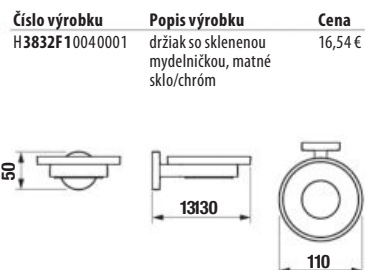

NOVINKA

DRŽIAK SO SKLENENOU MYDELNIČKOU MIO STYLE **S**