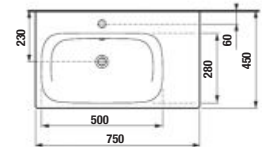

UMÝVADLÁ / SÉRIA MIO-N /

UMÝVADLO MIO-N 65 CM S

JIKA • perla

Číslo výrobku	Popis výrobku	yyy: 104	Cena biela
H812714xxx1041	umývadlo 65 cm	x	112,69 €
Objednať zvlášť:			Cena
H8903490000001	inštalácia súprava pre umývadlá		2,54 €
H8942460000001	miesto šetriaci sifón, rozstup rohových ventilov 200 mm, DN40		29,09 €
H3741R00040001	umývadlový sifón G 5/4" × DN32, ABS, chróm		18,94 €
H3747100040001	umývadlový sifón Mio 5/4" – 32 mm, chróm, mosadz		44,86 €
H3917100040001	umývadlová výpusť Click-Clack		21,98 €
NOVINKA	umývadlový sifón Mio Style G5/4" × DN32, ABS, čierny matný		26,91 €
NOVINKA	**H3702F97161031 umývadlová výpusť Click-Clack, čierna matná		23,31 €

*Dostupné v 2. štvrtroku 2023.
**Dostupné v 3. štvrtroku 2023.

SKRINKA POD UMÝVADLO MIO-N 65 CM S

Číslo výrobku	Popis výrobku	Farba	
		biela/čelo lesklý lak	jaseň
H40J7154015001	skrinka pod umývadlo 65x45 cm H812714, 2 zásuvky	351,21 €	
H40J7154013421	skrinka pod umývadlo 65x45 cm H812714, 2 zásuvky		329,02 €
Objednať zvlášť:			Cena
H4944021760001	nohy Cube k závesným umývadlovým skrinkám, chróm, 1 pár, 240 mm		21,10 €

Skrinky pod umývadlo kombinujte s miesto šetriacim sifónom Jika H8942460000001. **POZOR, rozteč rohových ventilov v tomto prípade musí byť 200 mm.**

NOVINKA

UMÝVADLO MIO-N 75 CM S

JIKA • perla