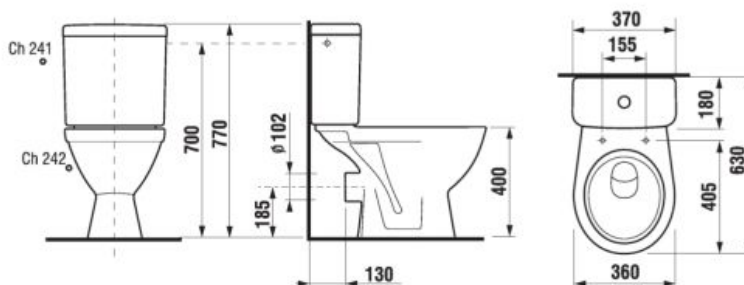

Číslo výrobku	Popis výrobku	Napúšťanie	Splach. mech. súčasťou	Odpad	Cena
H8263860002413*	kombiklozet	x	x	x	171,66 €
H8263860002423*	kombiklozet	x	x	x	171,66 €

* Tento výrobok je kompatibilný s WC doskou Roca Multiclean (A8040060001 alebo A8040010001).

Objednať zvlášť:	Popis výrobku	Cena
H8929990000001	inštalčná súprava pre klozet	1,07 €
H8933803000631	duroplastová WC doska s poklopom pre kombiklozety, príchytky z nerez	33,47 €
H8933813000001	duroplastová WC doska s poklopom pre kombiklozety, so spomaľovacím mechanizmom SLOWCLOSE, plastové príchytky	64,35 €
H8933830000001	termoplastová WC doska s poklopom pre kombiklozety, plastové príchytky	22,81 €