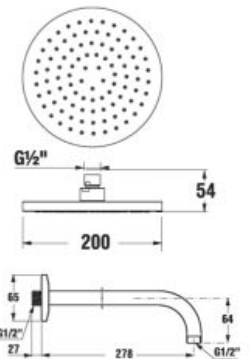

Číslo výrobku	Popis výrobku	Cena
H367100040411	horná sprcha, 1 funkcia, prietok 9 l/min, sprchovacia časť sivý plast	37,77 €
H3662700040201	sprchové rameno, chróm (objednať zvlášť)	24,37 €

Sprchové príslušenstvo jednotlivých sérií je kompatibilné, možno ho ľubovoľne kombinovať.