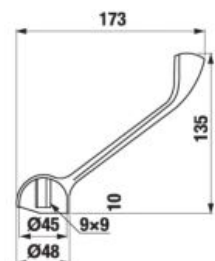

PROJEKTOVÉ
A OSTATNÉ VÝROBKY

OSTATNÉ