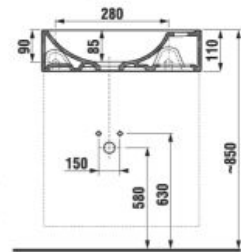

Nie je na odber samostatná skrinka ako náhradný diel.

*do vypredania zásob

SADA S UMÝVADIELKOM PETIT 40 CM S

biela/čelo polešklý lak

biela

sivá tmavý dub* čerešňa*

sivá tmavý dub čerešňa

1+3 PACK
skrinka s umývadlom, zrkadlovou
skrinkou a osvetlením
- bezpečná doprava
- úsporný priestor pri doprave
- jednoduchá manipulácia