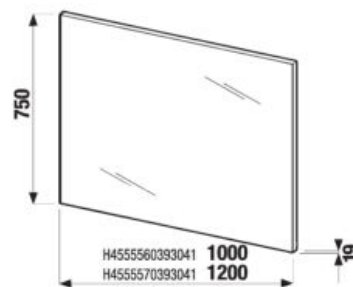

Osvetlenie možno montovať ako na zrkadlá CLEAR, tak na všetky zrkadlá lepené na dosku a na zrkadlové skrinky.

ZRKADLÁ A OSVETLENIE /

ZRKADLO CUBE NA DOSKE 100, 120 × 75 CM

Číslo výrobku	Popis výrobku	Farba korpusu biela
H4555560393041	zrkadlo na doske 100 × 75 cm	82,24 €
H4555570393041	zrkadlo na doske 120 × 75 cm	93,18 €