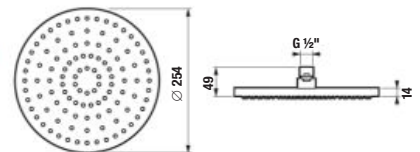

*Dostupné v 3. štvrtroku 2023.

NOVINKA

HLAVOVÁ SPRCHA MIO STYLE

Číslo výrobku	Popis výrobku	Cena
*H3672F07162221	hlavová sprcha Ø 250 mm, 1 funkcia, čierna matná	26,91 €

*Dostupné v 3. štvrtroku 2023.

G 1/2"