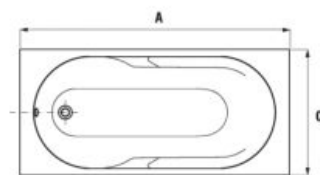

inštaláčne rozmery vane s panelom