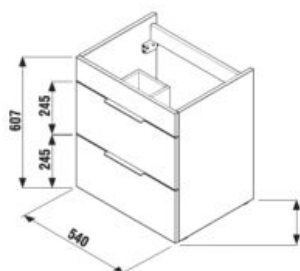

1+1 PACK
skrinka + umývadlo
- bezpečná doprava
- úsporný priestor pri doprave
- jednoduchá manipulácia