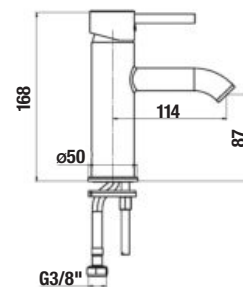

VODOVODNÉ BATÉRIE A SPRCHOVÉ PRÍSLUŠENSTVO /

Mio Style

Výhody

- keramické kartuše, Ø 35 mm
- perlátory sú vyrobené zo špeciálneho materiálu proti usadzovaniu vodného kameňa
- prepínače – klapka proti spätnému nasatiu znečistenej vody
- kombinovateľné so širokým sortimentom sprchového príslušenstva Mio Style Black

módna čierna varianta, výborne ju možno doplniť kúpeľňovými doplnkami Mio Style

COLD START otvorením páky batérie v strednej polohe začne prúdiť studená voda

perlátor Neoperl skrytý – prietok 5 l/min

NOVINKA

UMÝVADLOVÁ BATÉRIA MIO STYLE S

Číslo výrobku	Popis výrobku	Cena
*H3112F17161101	umývadlová stojanková batéria bez výpuste, prietok 5 l/min, čierna matná	75,34 €
*H3112F17169101	umývadlová stojanková batéria bez výpuste, prietok 5 l/min, Cold Start, čierna matná	75,34 €
Objednať zvlášť:		Cena
NOVINKA	umývadlový sifón G5/4" × DN32, ABS, čierna matná	26,91 €
*H3742F07160001 S		
NOVINKA	umývadlová výpusť Click-clack 5/4", čierna matná	23,31 €
**H3702F97161031		

*Dostupné v 2. štvrtroku 2023.

**Dostupné v 3. štvrtroku 2023.

NOVINKA

UMÝVADLOVÁ BATÉRIA PRO UMYVADLOVÉ MÍSY MIO STYLE S

Číslo výrobku	Popis výrobku	Cena
*H3112F87161201	umývadlová stojanková batéria bez výpuste, prietok 5 l/min, čierna matná	102,24 €
*H3112F87169201	umývadlová stojanková batéria bez výpuste, prietok 5 l/min, Cold Start, čierna matná	102,24 €
Objednať zvlášť:		Cena
NOVINKA	umývadlový sifón G5/4" × DN32, ABS, čierna matná	26,91 €
*H3742F07160001 S		
NOVINKA	umývadlová výpusť Click-clack 5/4", čierna matná	23,31 €
**H3702F97161031		

*Dostupné v 2. štvrtroku 2023.

**Dostupné v 3. štvrtroku 2023.

NOVINKA

UMÝVADLOVÁ PODOMIETKOVÁ BATÉRIA MIO STYLE S