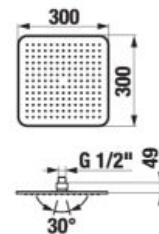

Číslo výrobku H3671X10041301   Popis výrobku hlavová sprcha 300×300 mm, leštená nerez   Cena 188,69 €