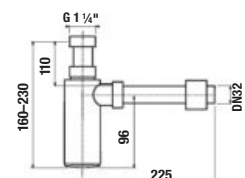

SPECIAL line

NOVINKA

UMÝVADLOVÝ SIFÓN MIO STYLE S

Číslo výrobku	Popis výrobku	Cena
*H3742F07160001	umývadlový sifón Mio Style G5/4" × DN32, ABS, čierny matný	26,91 €

*Dostupné v 2. štvrtroku 2023.

UMÝVADLOVÁ VÝPUŠŤ MIO S