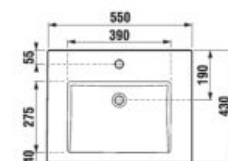

1+1 PACK
skrinka + umývadlo
- bezpečná doprava
- úsporný priestor pri doprave
- jednoduchá manipulácia