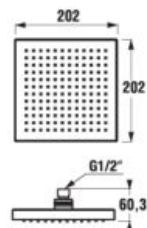

Číslo výrobku	Popis výrobku	Cena
H3621X00002731	sprchová hadica 1,7 m, PVC Satin	27,95 €

VODOVODNÉ BATÉRIE A SPRCHOVÉ PRÍSLUŠENSTVO /

HLAVOVÁ SPRCHA CUBITO

Číslo výrobku H3674200040001 Popis výrobku hlavová sprcha, chróm Cena 56,93 €