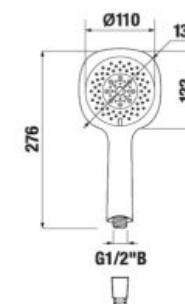

Číslo výrobku H3611X30044711   Popis výrobku ručná sprcha 130×130 mm, 4 funkcie   Cena 37,35 €