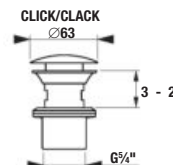

UMÝVADLOVÝ SIFÓN RIO

Číslo výrobku	Popis výrobku	Cena
H3741R00040001 SPECIAL line	umývadlový sifón G 5/4" × DN32, ABS, chróm	18,94 €

NOVINKA

UMÝVADLOVÝ SIFÓN MIO STYLE S

Číslo výrobku	Popis výrobku	Cena
*H3742F07160001	umývadlový sifón Mio Style G5/4" × DN32, ABS, čierna matná	26,91 €

*Dostupné v 2. štvrtroku 2023.

UMÝVADLOVÁ VÝPUŠŤ MIO S

Číslo výrobku	Popis výrobku	Cena
H3917100040001	umývadlová výpušť Click-Clack	21,98 €

NOVINKA

UMÝVADLOVÁ VÝPUŠŤ MIO STYLE S

Číslo výrobku	Popis výrobku	Cena
*H3702F97161031	umývadlová výpušť Mio Style Click-Clack, čierna matná	23,31 €

*Dostupné v 3. štvrtroku 2023.

UMÝVADLOVÁ VÝPUŠŤ RIO

Číslo výrobku	Popis výrobku	Cena
H3701890041031* SPECIAL line	umývadlová výpušť s rotačnou zátkou, antivandal, 5/4" - 75 mm	19,69 €

* do vypredania zásob

PROJEKTOVÉ
A OSTATNÉ VÝROBKY