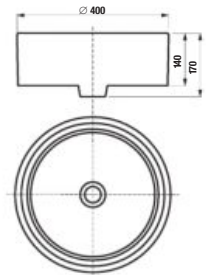

UMÝVADLÁ / SÉRIA CUBITO PURE /

UMÝVADLOVÁ MISA CUBITO PURE KRUHOVÁ S

JIKA•perla test

*Dostupné v 3. štvrtroku 2023.

Číslo výrobku	Popis výrobku	Cena biela
H818420xxx1121*	umývadlová misa kruhová, Ø 400×160	158,36 €

* Výrobok je dočasne nedostupný, je možné nahradit výrobkom LAUFEN Pro H8129620001091 s prepacom alebo H8129620001121 bez prepadu rozmer Ø 420×165 mm. **Náhrada platí do odvolania.**

Objednať zvlášť:	Cena
H3747100040001 umývadlový sifón Mio 5/4" – 32 mm, chróm, mosadz	44,86 €
H3747300040001 umývadlový sifón 5/4" – 32 mm, chróm, mosadz	60,25 €
H8981840000001 Laufen umývadlový výpust, prietokový	81,01 €

Pre umývadlové misy bez prepadu používajte iba prietokové umývadlové výpusty.

Odporúčame kombinovať s umývadlovými batériami pre umývadlové misy Cubito-N, Mio-N, Mio Style alebo Cube. Vhodné k inštalácii na umývadlovú dosku. Umývadlovú dosku Cubito nájdete na str. 77, Vrchnú dosku na skrinky Mio-N nájdete na str. 63. Šablóna pre výrez na sifón je súčasťou balenia umývadla.

UMÝVADLOVÁ MISA CUBITO PURE OBDĹŽNIKOVÁ S

JIKA•perla test

*Dostupné v 3. štvrtroku 2023.

Číslo výrobku	Popis výrobku	Cena biela
H818423xxx1121*	umývadlová misa obdĺžniková, 500×350×160	180,31 €

* Výrobok je dočasne nedostupný, je možné nahradit výrobkom LAUFEN Pro H8129650001121 bez prepadu rozmeru 550×380×115 mm. **Náhrada platí do odvolania.**

Objednať zvlášť:	Cena
H3747100040001 umývadlový sifón Mio 5/4" – 32 mm, chróm, mosadz	44,86 €
H3747300040001 umývadlový sifón 5/4" – 32 mm, chróm, mosadz	60,25 €
H8981840000001 Laufen umývadlový výpust, prietokový	81,01 €

Pre umývadlové misy bez prepadu používajte iba prietokové umývadlové výpusty.