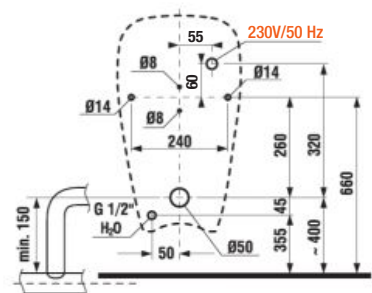

1. 1 - vtoková armatúra s tesnením
2. 2 - elektromagnetický ventil
3. 3 - keramický pisoár
4. 4 - elektronika s radarovým senzorom na napájanie 230V
5. 5 - sifón
6. 6 - odpadové potrubie Ø 50 mm
7. 7 - prepojovacie hadičky
8. 8 - prívodný kábel 230V
9. 9 - rohový ventil pre prívod vody
10. 10 - napájací zdroj 230V AC

PROJEKTOVÉ
A OSTATNÉ VÝROBKY

OSTATNÉ