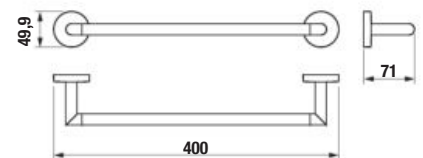

Číslo výrobku	Popis výrobku	Cena
H3812F17160001	závesná tyč na uteráky 40 cm, čierna matná	27,30 €