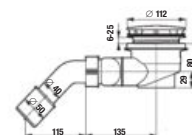

Číslo výrobku	Popis výrobku	Cena
V534051 C560000	sifón pre sprchové vaničky, Ø 90mm, výška = 80mm, DN40/50, prietok 36 l/min, čierna matná	26,01 €