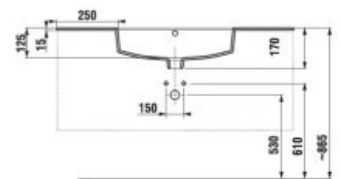

PROJEKTOVÉ
A OSTATNÉ VÝROBKY

OSTATNÉ