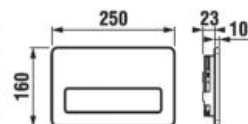

Dvojité riešenie úspory vody.

Nech sa splachuje akokoľvek, šetrí sa stále:

- **Single Flush**
 vždy sa spláchne rovnakým množstvom vody, ktoré je možné nastaviť napríklad na 4,5 litra pre klozety, ktoré sú na tento objem certifikované.
- **Dual Flush**
 malé či veľké spláchnutie podľa potreby.