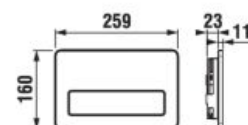

Dvojité riešenie úspory vody.

Nech sa splachuje akokoľvek, šetrí sa stále:

- **Single Flush**
  vždy sa spláchne rovnakým množstvom vody, ktoré je možné nastaviť napríklad na 4,5 litra pre klozety, ktoré sú na tento objem certifikované.
- **Dual Flush**
  malé či veľké spláchnutie podľa potreby.

INOX ANTIVANDAL