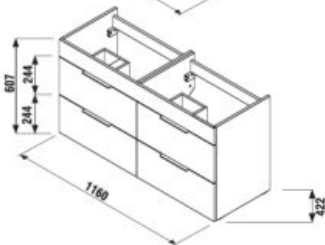

biela/čelo poľeský lak

jaseň

antracit mat

Číslo výrobku	Popis výrobku	Farba	
		biela/čelo poľeský lak	antracit mat
H4536621763001	skrinka s 4 zásuvkami vrátane dvojumývadla 120 x 43 cm	644,99 €	
H4536621765141 NOVINKA	skrinka s 4 zásuvkami vrátane dvojumývadla 120 x 43 cm	727,45 €	
H4536621763521 NOVINKA	skrinka s 4 zásuvkami vrátane dvojumývadla 120 x 43 cm		727,45 €