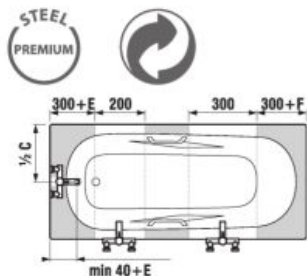

VANE A VAŇOVÉ ZÁSTENY /

OCELOVÁ VAŇA ALMA

Takto farebne označené plochy neodporúčame pre umiestnenie vaňového výtoku alebo výtoku vaňovej batérie.

Takto označené plochy sú vhodné pre umiestnenie vaňového výtoku alebo výtoku vaňovej batérie.

E = šírka okraja vane

Číslo výrobku	Popis výrobku	Objem	Cena
H2342740000001	Alma 1 700 × 750 mm, cena vrátane držiadiel	180 l	319,81 €

Objednať zvlášť:	Cena
H2940120000001 SPECIAL line	kovové nohy pre Alma, Tanza plus, Tanza a Riga 32,38 €
H2948150040001 SPECIAL line	automatický vaňový výpusť vrátane vaňového sifónu 40/50 mm, dĺžka 550 mm, plastové telo prepadu 37,47 €
H2948160040001 SPECIAL line	automatický vaňový výpusť vrátane vaňového sifónu 40/50 mm, dĺžka 550 mm, mosadzné telo prepadu 52,43 €
H2948170040001 SPECIAL line	automatický vaňový výpusť s napúšťaním vrátane vaňového sifónu 40/50 mm, dĺžka 550 mm, plastové telo prepadu 101,88 €
H2948180040001 SPECIAL line	automatický vaňový výpusť s napúšťaním vrátane vaňového sifónu 40/50 mm, dĺžka 550 mm, mosadzné telo prepadu 116,07 €
NOVINKA VS35333C56S000 SPECIAL line	vaňová automatická výpusť s prepacom, sifón DN 40/50, L = 610mm, čierna matná 39,04 €
NOVINKA VS35327C560000 SPECIAL line	vaňová automatická výpusť s prepacom a napúšťaním, sifón DN 40/50, L=610mm, čierna matná 95,94 €