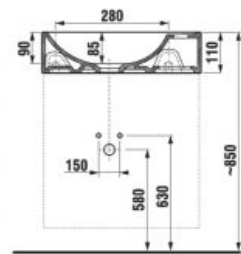

1+1 PACK
skrinka + umývadlo
- bezpečná doprava
- úsporný priestor pri doprave
- jednoduchá manipulácia

Číslo výrobku	Popis výrobku	Farba		
		biela/čelo polešklý lak	sivá	tmavý dub čerešňa
H4535111753001	skrinka s 1 ľavo/pravými dverami, vr. umývadla bez prepadu 40 × 23 cm, otvor pre batériu VPRAVO	121,95 €		
H4535111753011	skrinka s 1 ľavo/pravými dverami, vr. umývadla bez prepadu 40 × 23 cm, otvor pre batériu VPRAVO		134,16 €	
H4535111753021*	skrinka s 1 ľavo/pravými dverami, vr. umývadla bez prepadu 40 × 23 cm, otvor pre batériu VPRAVO			121,95 €
H4535111753081*	skrinka s 1 ľavo/pravými dverami, vr. umývadla bez prepadu 40 × 23 cm, otvor pre batériu VPRAVO			128,29 €

Nie je na odber samostatná skrinka ako náhradný diel.

*do vypredania zásob