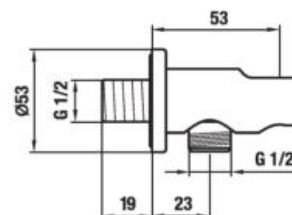

VODOVODNÉ BATÉRIE A SPRCHOVÉ PRÍSLUŠENSTVO /

PRIPOJENIE SPRCHOVEJ HADICE CUBITO-N S

Číslo výrobku	Popis výrobku	Cena
H3631X00041521	pripojenie sprchovej hadice 1/2" s držiakom ručnej sprchy	42,08 €