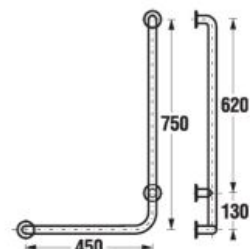

Biele prevedenie

Číslo výrobku	Popis výrobku	Cena
H3897120000001	držadlo do sprchy, 750 × 450 mm, nerez, ľavé, biele	70,00 €
H3897220000001	držadlo do sprchy, 750 × 450 mm, nerez, pravé, biele	70,00 €