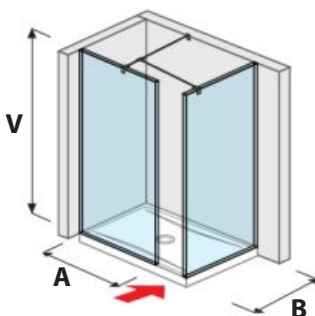

PREHLAD/ SPRCHOVÉ STENY/PODĽA DISPOZÍCIE /

SPRCHOVÉ STENY BEZRÁMOVÉ / WALK IN

sklenená stena PURE pevná 120, 130, 140 cm

A	B	V
120 cm	80/90 cm	200 cm
130 cm	80/90 cm	200 cm
140 cm	80/90 cm	200 cm

sklenená stena PURE bočná 70, 80 cm

A	B	V
70 cm	80/90 cm	200 cm
80 cm	80/90 cm	200 cm

sklenená stena PURE bočná 90, 100, 120, 130, 140 cm

A	B	V
90 cm	90 cm	200 cm
100 cm	80 cm	200 cm
120 cm	80/90 cm	200 cm
130 cm	80/90 cm	200 cm
140 cm	80/90 cm	200 cm

sklenená stena PURE „L“ 120, 130, 140 × 80 cm | 120, 130, 140 × 90 cm

A	B	V
120 cm	80/90 cm	200 cm
130 cm	80/90 cm	200 cm
140 cm	80/90 cm	200 cm

sklenená stena PURE vrátane krátkeho skla 70, 80 cm

A	B	V
70 cm	80/90 cm	200 cm
80 cm	80/90 cm	200 cm

sklenená stena PURE vrátane krátkeho skla 120, 130, 140 cm

A	B	V
120 cm	80/90 cm	200 cm
130 cm	80/90 cm	200 cm
140 cm	80/90 cm	200 cm

sklenená stena/walk in PURE do rohu pre sprchovú vaničku 70, 80 × 80 cm | 70, 80 × 90 cm