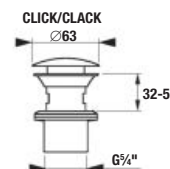

Číslo výrobku	Popis výrobku	Cena
H3917100040001	umývadlová výpušť Click-Clack	21,98 €