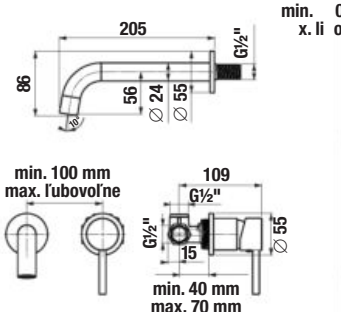

min. 0
x. li o

OSTATNÉ