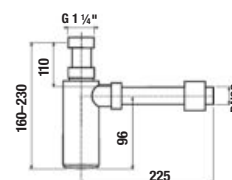

PRÍSLUŠENSTVO /

UMÝVADLOVÝ SIFÓN S

Číslo výrobku	Popis výrobku	Cena
H3747300040001	umývadlový sifón 5/4" – 32 mm, chróm, mosadz	60,25 €

UMÝVADLOVÝ SIFÓN RIO

Číslo výrobku	Popis výrobku	Cena
H3741R00040001 SPECIAL line	umývadlový sifón G 5/4" × DN32, ABS, chróm	18,94 €

NOVINKA

UMÝVADLOVÝ SIFÓN MIO STYLE S

Číslo výrobku	Popis výrobku	Cena
*H3742F07160001	umývadlový sifón Mio Style G5/4" × DN32, ABS, čierny matný	26,91 €

*Dostupné v 2. štvrťroku 2023.

UMÝVADLOVÁ VÝPUSŤ MIO S

Číslo výrobku	Popis výrobku	Cena
H3917100040001	umývadlová výpusť Click-Clack	21,98 €

NOVINKA

UMÝVADLOVÁ VÝPUSŤ MIO STYLE S

Číslo výrobku	Popis výrobku	Cena
*H3702F97161031	umývadlová výpusť Mio Style Click-Clack, čierna matná	23,31 €

*Dostupné v 3. štvrťroku 2023.

UMÝVADLOVÁ VÝPUSŤ RIO

Číslo výrobku	Popis výrobku	Cena
H3701890041031* SPECIAL line	umývadlová výpusť s rotačnou zátkou, antivandal, 5/4" - 75 mm	19,69 €

* do vypredania zásob