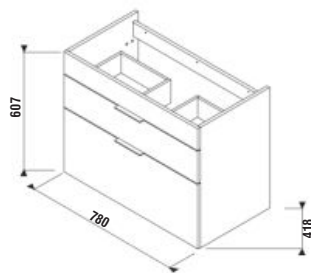

Číslo výrobku	Popis výrobku	Farba	
		biela	jaseň
H41J6154023001	skrinka s 2 zásuvkami, vrátane umývadla 80 cm	376,92 €	
H41J6154025141	skrinka s 2 zásuvkami, vrátane umývadla 80 cm		395,76 €

Objednať zvlášť:		Cena
H8942460000001	miesto šetriaci sifón, rozstup rohových ventilov 200 mm, DN40	29,09 €
H3747100040001	umývadlový sifón Mio 5/4" – 32 mm, chróm, mosadz	44,86 €
H3917100040001	umývadlová výpusť Click-Clack	21,98 €
NOVINKA	umývadlový sifón Mio Style G5/4" × DN32, ABS, čierny matný	26,91 €
*H3742F07160001 S		
NOVINKA	umývadlová výpusť Click-Clack, čierna matná	23,31 €
**H3702F97161031		
H8903490000001	inštalácia súprava pre umývadlá	2,54 €

*Dostupné v 2. štvrtroku 2023.

**Dostupné v 3. štvrtroku 2023.

Možno kombinovať s nohami k nábytku: H4944021760001

1+1 PACK

- skrinka + umývadlo
- bezpečná doprava
- úsporný priestor pri doprave
- jednoduchá manipulácia