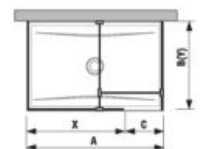

Číslo výrobku	Rozmery skiel (mm)			Rozmery vaničky (mm)		Rozmer vstupu (mm)
	X	Y	V	A	B	C
H268427	694	784	2 000	1 200/1300	800	506/606
H268428	694	884	2 000	1 200/1300	900	506/606
H268429	794	784	2 000	1 400	800	606
H269420	794	884	2 000	1 400	900	606