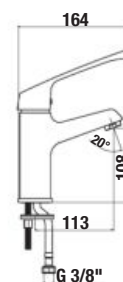

Číslo výrobku	Popis výrobku	Cena
H3111W10045101	umývadlová stojančeková páková batéria s lekárskou pákou bez výpuste, prietok 5 l/min, chróm	76,86 €
Objednať zvlášť:		Cena
H3747100040001	umývadlový sifón, 5/4"-32 mm, chróm, mosadz	44,86 €
H3917100040001	umývadlový výpust Click-Clack	21,98 €