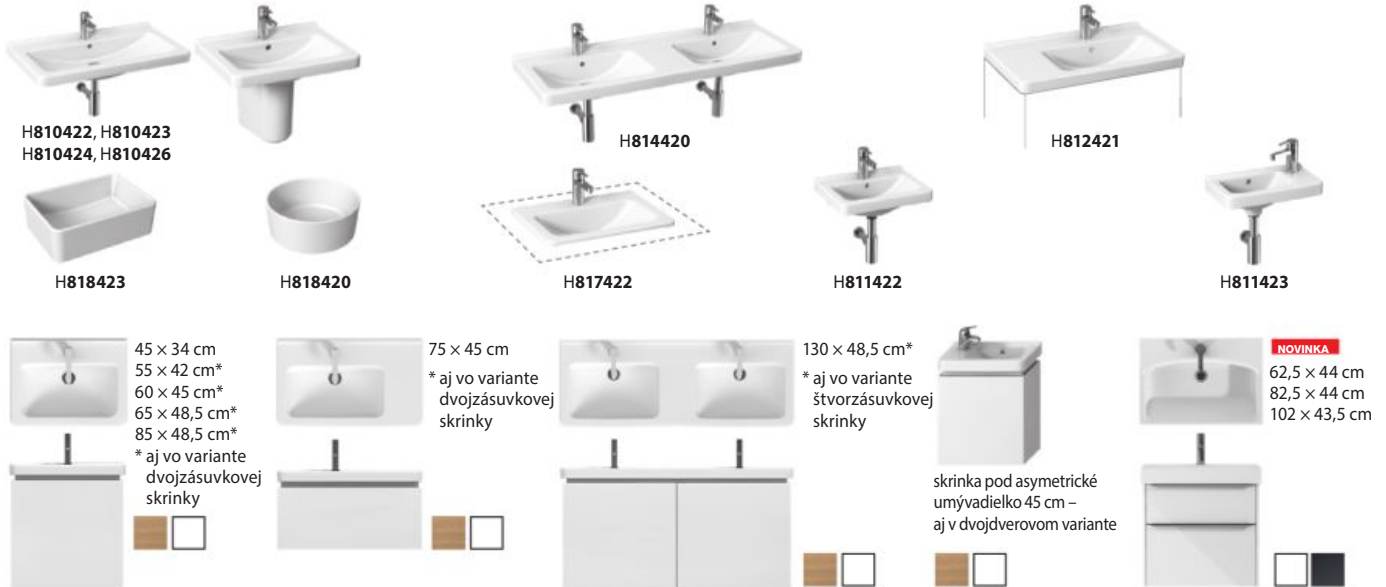

PREHLAD / KÚPEĽŇOVÁ SÉRIA CUBITO PURE /

UMÝVADLÁ A UMÝVADIELKA

KLOZETY

H820423

H824426

WC DOSKA

BIDETY

H830421

AKRYLÁTOVÉ VANE

160 × 70 cm
160 × 75 cm
170 × 70 cm

170 × 75 cm
180 × 80 cm

170 × 75 cm
180 × 80 cm

VAŇOVÉ ZÁSTENY

75 × 140 cm

115 × 140 cm

KÚPEĽŇOVÝ NÁBYTOK

skrinky pod asymetrické umývadielko š. 45 cm, batérie P/L

skrinky pod umývadielka š. 45 cm

skrinky pod umývadlo 55, 60, 65 cm

skrinky pod umývadlo 55, 60, 65 cm

skrinky pod umývadlo 75 cm výrez pre umývadlo na ľavej/pravej strane

skrinky pod umývadlo 75 cm výrez pre umývadlo na ľavej/pravej strane

skrinky pod umývadlo 85 cm

skrinky pod umývadlo 85 cm

skrinky pod dvojumývadlo 130 cm

skrinky pod dvojumývadlo 130 cm

skrinky pod dosku š. 64 cm, v. 45 cm

dosky na mieru š. 65-160 cm s výrezom pre umývadlo Cubito 45-75 cm

dosky na mieru š. 135-220 cm se dvěma výřezy pro umyvadlo Cubito 45-75 cm

dosky na mieru rezateľná 65-128 cm

dosky na mieru rezateľná 128,1-160 cm

dosky na mieru rezateľná 161,1-210 cm

vysoké skrinky š. 32, v. 162, hĺ. 32 cm

NOVINKA
vysoké skrinky š. 40, v. 180, hĺ. 35,2 cm

vysoké plytké skrinky š. 40, v. 180, hĺ. 12,6 cm

nízke skrinky š. 32, v. 47 cm

stredné skrinky š. 32, v. 81, hĺ. 32 cm

stredné plytké skrinky š. 32, v. 81, hĺ. 15 cm

Prehľadnú tabuľku kompatibility umývadlových mís a dosiek MIO a CUBITO nájdete na stiahnutie na webe www.jika.sk.