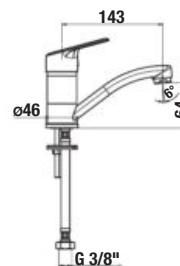

Objednať zvlášť:	Cena	
H3747100040001	umývadlový sifón Mio 5/4" – 32 mm, chróm, mosadz	44,86 €
H3917100040001	umývadlový výpusť Click-Clack	21,98 €

DREZOVÁ BATÉRIA TALAS TRENDY

Číslo výrobku	Popis výrobku	Cena
H3512E10042201 <small>SPECIAL line</small>	drezová stojančeková páková batéria s otočným výtokovým ramienkom 143 mm, chróm	40,75 €