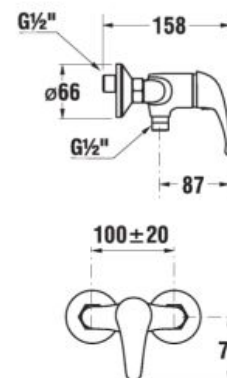

VODOVODNÉ BATÉRIE A SPRCHOVÉ PRÍSLUŠENSTVO /

LEKÁRSKA PÁKA

Číslo výrobku	Popis výrobku	Cena
H3901100040051 SPECIAL line	lekárska páka pre kartuše Ø35mm, chróm	8,56 €

Lekárska páka je kompatibilná pre DINO, TALAS, TALAS TRENDY, LYRA SMART umývadlove batérie.

UMÝVADLOVÁ BATÉRIA LEN NA STUDENÚ VODU DINO

Číslo výrobku	Popis výrobku	Cena
H3157200040001 SPECIAL line	umývadlová stojančeková páková batéria len na studenú vodu, chróm	29,18 €

Objednať zvlášť:	Cena
H3917100040001 umývadlový výpusť Click-Clack	21,98 €

SPRCHOVÁ BATÉRIA BEZ SPRCHOVEJ SÚPRAVY DINO

Číslo výrobku	Popis výrobku	Cena
H3317270043001 SPECIAL line	sprchová páková batéria bez sprchovej súpravy, rozstup 100 mm, chróm	51,29 €

VAŇOVÁ BATÉRIA BEZ SPRCHOVEJ SÚPRAVY DINO

Číslo výrobku	Popis výrobku	Cena
H3217270043001 SPECIAL line	vaňová páková batéria bez sprchovej súpravy, rozstup 100 mm, chróm	56,51 €

Odporúčame kombinovať so sprchovým príslušenstvom Rio.