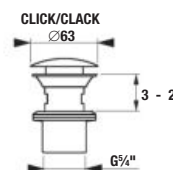

Číslo výrobku	Popis výrobku	Cena
H3917100040001	umývadlový výpusť Click-Clack	21,98 €