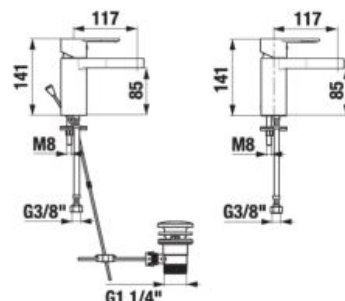

Číslo výrobku	Popis výrobku	Cena
H3111V10041141	umývadlová stojančeková páková batéria s Click-Clack výpustou, prietok 5,7 l/min	124,14 €
H3111V10041111	umývadlová stojančeková páková batéria s automatickou výpustou, prietok 5,7 l/min	124,14 €
H3111V10041101	umývadlová stojančeková páková batéria bez výpuste, prietok 5,7 l/min	114,17 €
Objednať zvlášť:		Cena
H3917100040001	umývadlový výpust Click-Clack	21,98 €