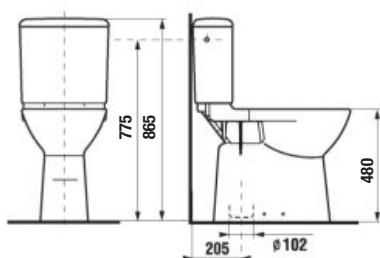

KOMBIKLOZETY, SAMOSTATNE STOJACE KLOZETY A BIDETY /

WC DOSKA S POKLOPOM DEEP BY JIKA S

SWITCH
SLOWCLOSE
SLOWCLOSE
SLOWCLOSE

Číslo výrobku	Popis výrobku	Cena biela
H8936103000631	duroplastová WC doska s poklopom Deep by Jika, odnímateľná, ocelové príchytky	48,30 €
H8936113000631	duroplastová WC doska s poklopom Deep by Jika, odnímateľná, ocelové príchytky, SLOWCLOSE	76,04 €
Náhradné diely:		Cena
H8916120000631	rýchlopínacie kovové úchyty na uchytenie sedadla do keramiky Deep by Jika H893610/H893611	11,89 €
H8914250000001	dorazy pre dosku a poklop H893610/H893611	4,37 €

KOMBIKLOZET SO ZVÝŠENOU VÝŠKOU 48 CM DEEP BY JIKA S

48 cm

SWITCH
SLOWCLOSE
SLOWCLOSE
SLOWCLOSE

Číslo výrobku	Popis výrobku	Napúšťanie	Splach. mech. súčastou	Odpad	Inštalácia súprava súčastou	Cena biela
H8236160000001*	zvýšená WC misa 48 cm			x	x	177,93 €
H8236170000001	zvýšená WC misa 48 cm			x	x	177,93 €
H8276120002411	WC nádržka	x	x			111,55 €
H8276130002421	WC nádržka		x	x		111,55 €

* Tento výrobok je kompatibilný s WC doskou Roca Multiclean (A8040060001 alebo A8040010001).

Objednať zvlášť:	Cena biela	
H8932813000631	duroplastová WC doska s poklopom Deep by Jika, ocelové príchytky	45,59 €
H8932813000001	duroplastová WC doska s poklopom Deep by Jika, plastové príchytky	46,80 €
H8932823000001	duroplastová WC doska bez poklopu, plastové príchytky	25,24 €
H8932823000631	duroplastová WC doska bez poklopu, ocelové príchytky, len v bielej farbe	27,95 €
H8932843000001	duroplastová WC doska s poklopom Deep by Jika, so spomaľovacím mechanizmom SLOWCLOSE, ocelové príchytky	102,43 €

KOMBIKLOZET SO ZVÝŠENOU VÝŠKOU 45 CM DEEP BY JIKA S

45 cm

SWITCH
SLOWCLOSE
SLOWCLOSE
SLOWCLOSE