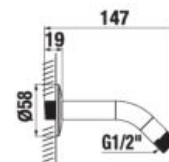

Číslo výrobku	Popis výrobku	Cena
H3661R00040041 SPECIAL line	sprchové rameno, chróm (objednať zvlášť)	17,08 €