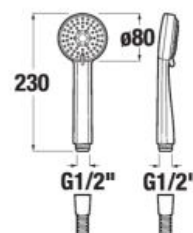

Číslo výrobku	Popis výrobku	Cena
H3611R20043311 SPECIAL line	ručná sprcha, Ø 80 mm, 3 funkcie	13,20 €