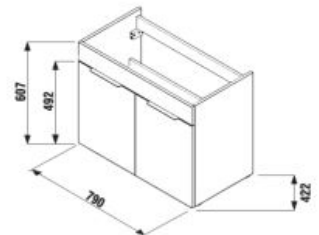

1+1 PACK
skrinka + umývadlo
- bezpečná doprava
- úsporný priestor pri doprave
- jednoduchá manipulácia

Nie je na odber samostatná skrinka ako náhradný diel.

SKRINKA S UMÝVADLOM CUBE 100 CM S

biela/čelo pololesklý lak