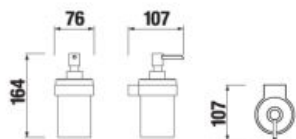

Číslo výrobku	Popis výrobku	Cena
H3833B20041001	držiak so skleneným dávkovačom tekutého mydla, obsah 203 ml, chróm, matné sklo	33,84 €