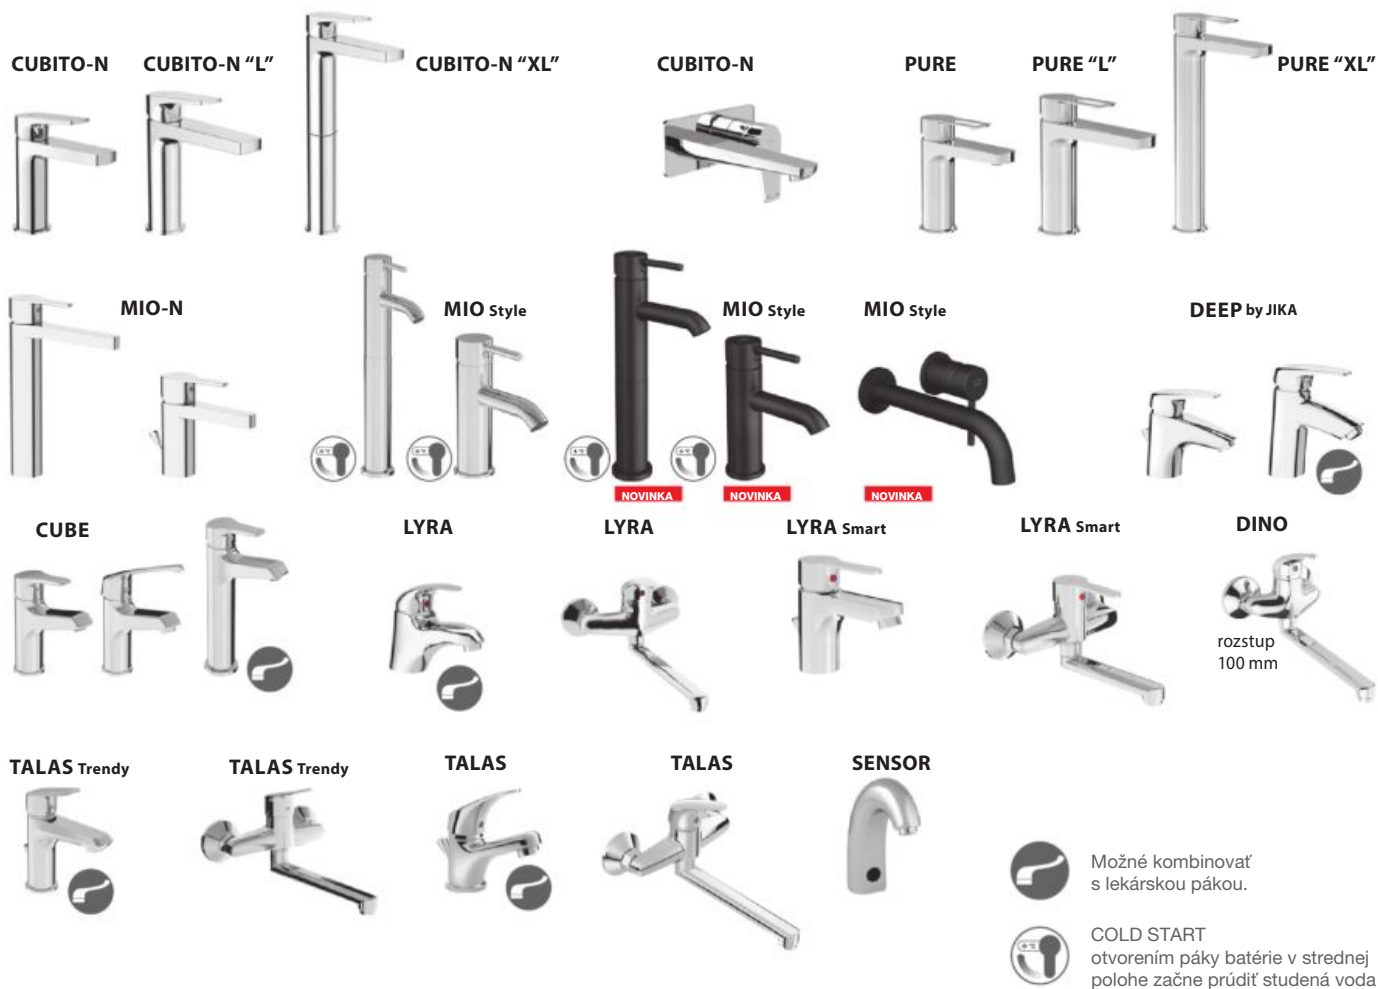

sklenená stena PURE „L“ 120, 130, 140 × 80 cm | 120, 130, 140 × 90 cm

A	B	V
120 cm	80/90 cm	200 cm
130 cm	80/90 cm	200 cm
140 cm	80/90 cm	200 cm

sklenená stena PURE vrátane krátkeho skla 70, 80 cm

A	B	V
70 cm	80/90 cm	200 cm
80 cm	80/90 cm	200 cm

sklenená stena PURE vrátane krátkeho skla 120, 130, 140 cm

A	B	V
120 cm	80/90 cm	200 cm
130 cm	80/90 cm	200 cm
140 cm	80/90 cm	200 cm

sklenená stena/walk in PURE do rohu pre sprchovú vaničku 70, 80 × 80 cm | 70, 80 × 90 cm

A	B	V
70 cm	80/90 cm	200 cm
80 cm	80/90 cm	200 cm

sklenená stena/walk in PURE do priestoru pre sprchovú vaničku 70, 80 × 80 cm | 70, 80 × 90 cm

A	B	V
70 cm	80/90 cm	200 cm
80 cm	80/90 cm	200 cm

UMÝVADLOVÉ BATÉRIE