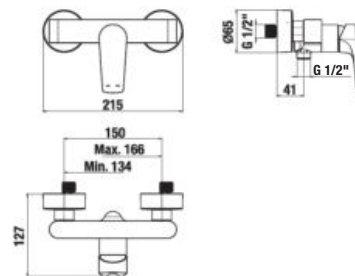

Kombinovateľné so širokým sortimentom sprchového príslušenstva Cubito-N a Rio.

Plastová polička Roca je praktická pre odkladanie nevyhnutností v sprche.

SPRCHOVÁ PODOMIETKOVÁ BATÉRIA BEZ SPRCHOVEJ SADY CUBITO-N S