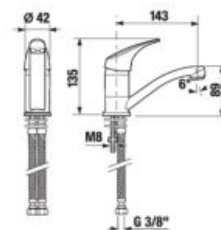

Číslo výrobku	Popis výrobku	Cena
H3511N10042201 SPECIAL line	drezová stojančeková batéria s otočným ramienkom 143 mm, chróm	32,89 €