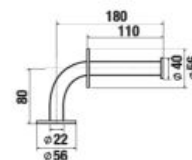

Číslo výrobku	Popis výrobku	Cena
H3847220001101	držiak toaletného papiera bez krytu, biely	10,58 €