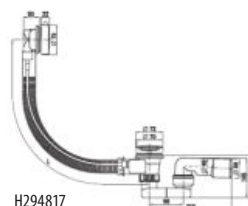

H294818

H294817