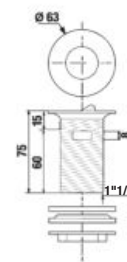

PROJEKTOVÉ
A OSTATNÉ VÝROBKY