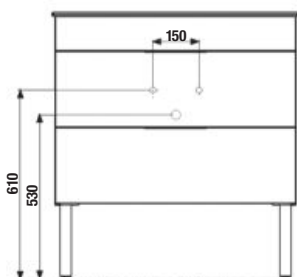

NOHY K NÁBYTKU CUBE

Číslo výrobku	Popis výrobku	Cena
H4944021760001	nohy Cube, chróm, 1 pár, 237-247 mm	21,10 €

PRIPOJOVACIE ROZMERY PRE NÁBYTKO / CUBE /

K sérii Cube odporúčame zrkadlá série Clear, Lyra a ďalšie, ktoré nejdete v sekcii Zrkadlá a osvetlenie.