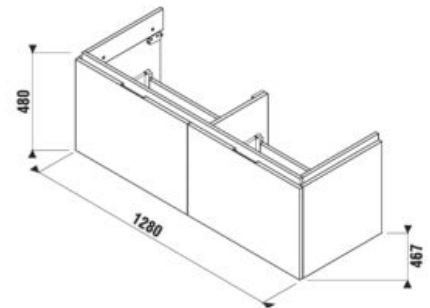

*Dostupné v 2. štvrtroku 2023.

**Dostupné v 3. štvrtroku 2023.

MAGIC **FIX** JIKA•perla

SKRINKA POD DVOJUMÝVADLO CUBITO 130 CM S

biela/čelo lesklý lak

dub

Číslo výrobku	Popis výrobku	Farba	
		biela/čelo lesklý lak	dub
H40J4274015001	skrinka pod dvojumývadlo 130 cm H814420, 2 zásuvky	554,01 €	
H40J4274015191	skrinka pod dvojumývadlo 130 cm H814420, 2 zásuvky		444,97 €