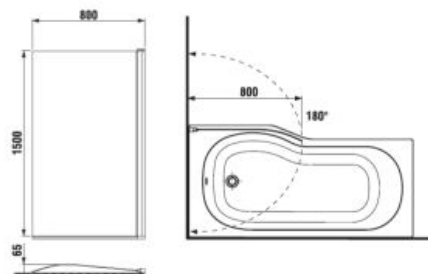

JIKA perla GLASS

OSTATNÉ