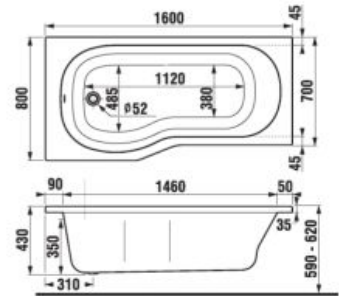

Objednať zvlášť:	Cena	
H2948150040001 SPECIAL line	automatický vaňový výpusť vrátane vaňového sifónu 40/50 mm, dĺžka 550 mm, plastové telo prepadu	37,47 €
H2948160040001 SPECIAL line	automatický vaňový výpusť vrátane vaňového sifónu 40/50 mm, dĺžka 550 mm, mosadzné telo prepadu	52,43 €
H2948170040001 SPECIAL line	automatický vaňový výpusť s napúšťaním vrátane vaňového sifónu 40/50 mm, dĺžka 550 mm, plastové telo prepadu	101,88 €
H2948180040001 SPECIAL line	automatický vaňový výpusť s napúšťaním vrátane vaňového sifónu 40/50 mm, dĺžka 550 mm, mosadzné telo prepadu	116,07 €
NOVINKA V535333 C56 S000 SPECIAL line	Vaňová automatická výpusť s prepadom, sifón DN 40/50, L = 610mm, čierna matná	39,04 €
NOVINKA V535327 C56 S0000 SPECIAL line	Vaňová automatická výpusť s prepadom a napúšťaním, sifón DN 40/50, L=610mm, čierna matná	95,94 €
H2962930000001	čelný panel, pre ľavú vaňu	164,84 €
H2962940000001	čelný panel, pre pravú vaňu	164,84 €
H2962950000001	bočný panel	92,36 €
H2962960000001	nohy pre vstavanú verziu	26,18 €
H2962970000001	nohy pre vaňu s panelom	41,84 €
H2962980000001	2 kusy úchyty pre panel na lem vane (náhradný diel)	2,84 €

inštalčné rozmery vstavanej vane