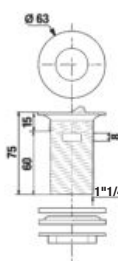

VODOVODNÉ BATÉRIE A SPRCHOVÉ PRÍSLUŠENSTVO /

ODPORÚČAME SPRCHOVÉ SADY RIO

Číslo výrobku	Popis výrobku	Cena
H3651R00043611 SPECIAL line	sprchová sada (ručná sprcha Ø 100mm, 3 funkcie, držiak ručnej sprchy, sprchová hadica 1,7 m, kovová)	40,49 €

Číslo výrobku	Popis výrobku	Cena
H3651R00043731 SPECIAL line	sprchová sada (ručná sprcha Ø 100mm, 3 funkcie, sprchová tyč, sprchová hadica 1,7 m kovová)	58,64 €

Objednať zvlášť:	Cena	
H3641X00048111	mydelnička pre sprchovú tyč H3641X00043101, chróm	13,74 €

UMÝVADLOVÝ SIFÓN RIO

Číslo výrobku	Popis výrobku	Cena
H3741R00040001 SPECIAL line	umývadlový sifón G5/4" × DN32, ABS, chróm	18,94 €

NOVINKA

UMÝVADLOVÝ SIFÓN MIO STYLE S

Číslo výrobku	Popis výrobku	Cena
*H3742F07160001	umývadlový sifón Mio Style G5/4" × DN32, ABS, čierny matný	26,91 €

*Dostupné v 2. štvrtroku 2023.

UMÝVADLOVÁ VÝPUST RIO

Číslo výrobku	Popis výrobku	Cena
H3701890041031* SPECIAL line	umývadlová výpusť s rotačnou zátkou, antivandal, 5/4" - 75 mm	19,69 €

* Do vypredania zásob.