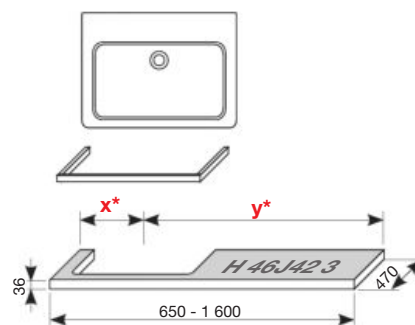

FORMULÁR PRE OBJEDNANIE UMÝVADLOVÝCH DOSIEK NÁBYTKU CUBITO

/dosky s výrezom je možné použiť iba s umývadlom Cubito 45–75 cm/

UMÝVADLOVÉ DOSKY BEZ OTVORU

(k dostaniu v šaržiach dub - 519, biela - 500)

Zvoľte jeden z troch typov dosky, zadajte povrchovú úpravu (šaržu) a konkrétnu, vami požadovanú dĺžku **x**:

1. ☐ **H 46J42 0** 650–1 280 mm šarža ..... dĺžka **x** ..... mm
2. ☐ **H 46J42 1** 1 281–1 600 mm šarža ..... dĺžka **x** ..... mm
3. ☐ **H 46J42 2** 1 601–2 100 mm šarža ..... dĺžka **x** ..... mm
4. počet ks .....

UMÝVADLOVÉ DOSKY S JEDNÝM VÝREZOM

(k dostaniu v šaržiach dub - 519, biela - 500)

Zvoľte umývadlo:

1. ☐ 45cm ☐ 55 cm ☐ 60 cm ☐ 65 cm ☐ 75 cm

Zadajte povrchovú úpravu (šaržu) a konkrétne, vami požadované rozmery **x*** a **y***:

1. ☐ **H 46J42 3** šarža ..... **x*** ..... mm
2. **y*** ..... mm
3. počet ks .....

Pre objednanie dosky s jedným otvorom, dlhšou ako 1600 mm, použite dosku **H 46J42 4**, zo sekcie s dvoma výrezmi. Kótu Z zadajte 0 mm a tým pádom to bude doska len s jedným výrezom.

UMÝVADLOVÉ DOSKY S DVOMA VÝREZMI

(k dostaniu v šaržiach dub - 519, biela - 500)

Zvoľte umývadlo:

1. ☐ 45cm ☐ 55 cm ☐ 60 cm ☐ 65 cm ☐ 75 cm

Zadajte povrchovú úpravu (šaržu)

a konkrétne, vami požadované rozmery **x***, **y*** a **z***:

1. ☐ **H 46J42 4** šarža ..... **x*** ..... mm
2. **y*** ..... mm
3. **z*** ..... mm
4. počet ks .....

* Minimálne kóty **x**, **y**, **z** pre jednotlivé umývadlá:

umývadlo 45 cm - 215 mm

umývadlo 60 cm - 290 mm

umývadlo 75 cm - 365 mm

umývadlo 55 cm - 265 mm

umývadlo 65 cm - 315 mm

pri týchto mierach vždy zostane 55 mm na prirobenie goliera