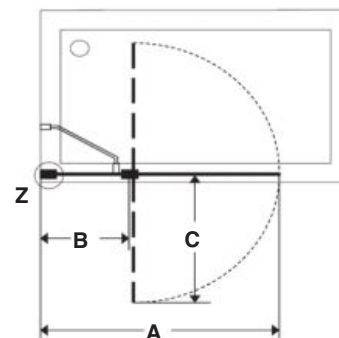

Vaňové zásteny Nion je možné kombinovať s vaňami s rovným okrajom.

Číslo výrobku	Rozmerové možnosti (mm) do niky		Rozmer (mm) B	Rozmer (mm) C
	A min	A max		
H2572N6	1150	1160	565	545

VANE A VAŇOVÉ ZÁSTENY /