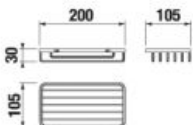

WC SÚPRAVA VRÁTANE KEFY **GENERIC** S

Číslo výrobku	Popis výrobku	Cena
H3843D10040001	WC súprava vrátane kefy, nástenná, chróm	102,65 €

DRÔTENÝ DRŽIAK 30 CM **GENERIC** S

Číslo výrobku	Popis výrobku	Cena
H3853D30042001	drôtený držiak 30 cm, chróm	49,46 €