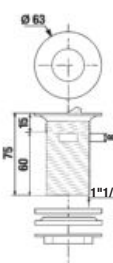

UMÝVADLOVÝ SIFÓN S

Číslo výrobku	Popis výrobku	Cena
H3747300040001	umývadlový sifón 5/4" – 32 mm, chróm, mosadz	60,25 €

UMÝVADLOVÝ SIFÓN RIO

Číslo výrobku	Popis výrobku	Cena
H3741R00040001 SPECIAL line	umývadlový sifón G5/4" × DN32, ABS, chróm	18,94 €

NOVINKA

UMÝVADLOVÝ SIFÓN MIO STYLE S

Číslo výrobku	Popis výrobku	Cena
*H3742F07160001	umývadlový sifón Mio Style G5/4" × DN32, ABS, čierny matný	26,91 €

*Dostupné v 2. štvrťroku 2023.

UMÝVADLOVÝ VÝPUST MIO S

Číslo výrobku	Popis výrobku	Cena
H3917100040001	umývadlový výpusť Click-Clack	21,98 €

NOVINKA

UMÝVADLOVÝ VÝPUST MIO STYLE S

Číslo výrobku	Popis výrobku	Cena
*H3702F97161031	umývadlový výpusť Mio Style Click-Clack, čierna matná	23,31 €

*Dostupné v 3. štvrťroku 2023.

UMÝVADLOVÁ VÝPUST RIO

Číslo výrobku	Popis výrobku	Cena
H3701890041031* SPECIAL line	umývadlová výpusť s rotačnou zátkou, antivandal, 5/4" - 75 mm	19,69 €

*Do vypredania zásob.