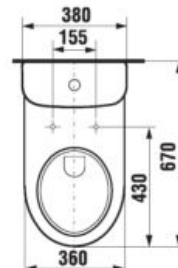

PROJEKTOVÉ
A OSTATNÉ VÝROBKY

OSTATNÉ