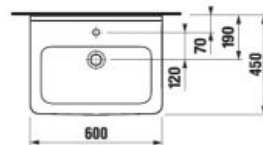

UMÝVADLÁ / SÉRIA CUBITO PURE /

UMÝVADLO CUBITO 60 CM S

Číslo výrobku	Popis výrobku	yyy: 104 109		Cena biela
H810423xxx1041	umývadlo 60 cm	x		99,97 €
H8104230001091	umývadlo 60 cm		x	99,97 €
H8199510000281	kryt na sifón s inštalačnou súpravou (č. výr.: H8900150000001)			105,09 €

Objednať zvlášť:		Cena
H8903490000001	inštalačná súprava pre umývadlá	2,54 €
H3747100040001	umývadlový sifón Mio 5/4" – 32 mm, chróm, mosadz	44,86 €
H3917100040001	umývadlová výpust Click-Clack	21,98 €
NOVINKA	umývadlový sifón Mio Style G5/4" × DN32, ABS, čierna matná	26,91 €
*H3742F07160001 S	matná	26,91 €
NOVINKA	umývadlová výpust Click-Clack, čierna matná	23,31 €
**H3702F97161031	umývadlová výpust Click-Clack, čierna matná	23,31 €

*Dostupné v 2. štvrtroku 2023.

**Dostupné v 3. štvrtroku 2023.

MAGIC **FIX** JIKA•perla

SKRINKA POD UMÝVADLO CUBITO 60 CM S

Číslo výrobku	Popis výrobku	Farba	
		biela/čelo lesklý lak	dub
H40J4233015001	skrinka pod umývadlo 60 cm H810423, 1 zásuvka	310,91 €	
H40J4233015191	skrinka pod umývadlo 60 cm H810423, 1 zásuvka		278,67 €

Číslo výrobku	Popis výrobku	Farba	
		biela/čelo lesklý lak	dub
H40J4234025001	skrinka pod umývadlo 60 cm H810423, 2 zásuvky	442,02 €	
H40J4234025191	skrinka pod umývadlo 60 cm H810423, 2 zásuvky		382,12 €

Objednať zvlášť:		Cena
H4944010390001	nohy k závesným umývadlovým skrinkám, chróm, (1 pár)	11,97 €

Skrinky pod umývadlo kombinujte s miesto šetriacim sifónom Jika H894246000001. **POZOR**, rozteč rohových ventilov v tomto prípade musí byť 200 mm.

Príplatok za povrchovú úpravu Jika perla je 48,02 €.

Číslo výrobku xxx = číslo farby (000 biela, 100 Jika perla).