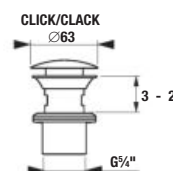

UMÝVADLOVÝ SIFÓN S

Číslo výrobku	Popis výrobku	Cena
H3747300040001	umývadlový sifón 5/4" – 32 mm, chróm, mosadz	60,25 €

UMÝVADLOVÝ SIFÓN RIO

Číslo výrobku	Popis výrobku	Cena
H3741R00040001 SPECIAL line	umývadlový sifón G5/4" × DN32, ABS, chróm	18,94 €

NOVINKA

UMÝVADLOVÝ SIFÓN MIO STYLE S

Číslo výrobku	Popis výrobku	Cena
*H3742F07160001	umývadlový sifón Mio Style G5/4" × DN32, ABS, čierny matný	26,91 €

*Dostupné v 2. štvrťroku 2023.

UMÝVADLOVÝ VÝPUST MIO S

Číslo výrobku	Popis výrobku	Cena
H3917100040001	umývadlový výpusť Click-Clack	21,98 €

NOVINKA

UMÝVADLOVÝ VÝPUST MIO STYLE S

Číslo výrobku	Popis výrobku	Cena
*H3702F97161031	umývadlový výpusť Mio Style Click-Clack, čierna matná	23,31 €

*Dostupné v 3. štvrťroku 2023.

UMÝVADLOVÁ VÝPUST RIO

Číslo výrobku	Popis výrobku	Cena
H3701890041031* SPECIAL line	umývadlová výpusť s rotačnou zátkou, antivandal, 5/4" - 75 mm	19,69 €

*Do vypredania zásob.