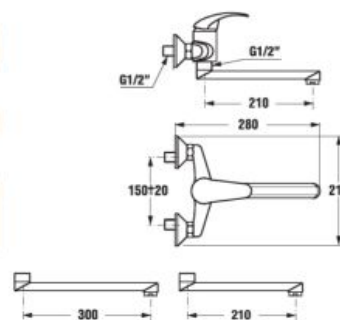

Číslo výrobku	Popis výrobku	Cena
H3512700042101	umývadlová nástenná páková batéria s ramienkom 210 mm, chróm	68,09 €
Objednať zvlášť:		Cena
H3917100040001	umývadlový výpusť Click-Clack	21,98 €
Náhradné diely:		Cena
H3512700042001	výtokové ramienko 150 mm, chróm	15,10 €
H3952700042101	výtokové ramienko 210 mm, chróm	10,84 €
H3952700042201	výtokové ramienko 300 mm, chróm	13,99 €