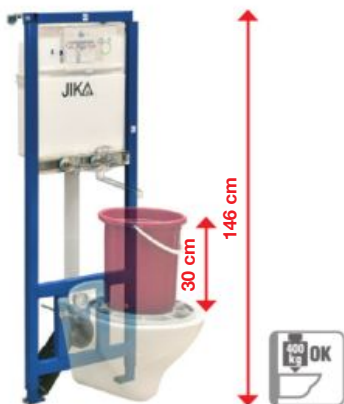

WASTE SINK SYSTEM PRE ZÁVESNÚ VÝLEVKU

Číslo výrobku	Popis výrobku	Cena
H8936070000001	WASTE SINK SYSTEM pre závesnú výlevku Mira (H851049) - so samonosným ocelovým rámom - ukotvenie na zem a do zadnej steny - tlačidlo Single alebo Dual Flush nutné objednať zvlášť - pre zabudovanie suchým procesom - tlačidlo Single alebo Dual Flush - splachovací ventil je univerzálny, tlačidlá je možné kedykoľvek v priebehu používania zameniť - nosnosť 400 kg - následné predmurovanie v rozmedzí 15-75 mm - pevný rám - nastaviteľnosť finálnej výšky výlevky - nastaviteľnosť finálnej výšky pripojenia prívodu vody - rohový ventil s pevnou priechodkou prechádzajúci stenou nádrže - nový vypúšťací ventil	270,87 €

Vodovodné batérie a výlevka nie sú súčasťou výlevkového modulu. Nutné objednať zvlášť.