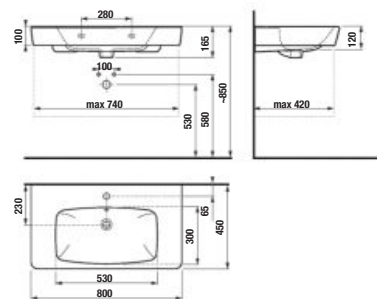

*Dostupné v 2. štvrtroku 2023.

**Dostupné v 3. štvrtroku 2023.

NOVINKA

SKRINKA POD UMÝVADLO LYRA PLUS VIVA 80 CM

Číslo výrobku	Popis výrobku	Farba biela/čelo pololesklý lak	Cena
*H40J3864023001	skrinka s 2 zásuvkami pre umývadlo 80 cm H810386		240,15 €