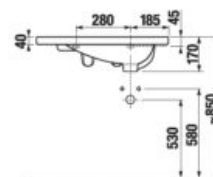

UMÝVADLÁ / SÉRIA TIGO /

UMÝVADLO TIGO 65 CM S

Číslo výrobku	Popis výrobku	106	Cena biela
H8122160001061	umývadlo 65 cm	x	91,23 €

Objednať zvlášť:	Cena	
H3812110040001	čelný držiak uteráka pre umývadlo 65 cm, nerez	68,90 €
H3812140040001	bočný držiak uteráka pre umývadlá, ľavoprávy, nerez	56,83 €
H3747100040001	umývadlový sifón Mio 5/4" – 32 mm, chróm, mosadz	44,86 €
H3917100040001	umývadlová výpust Click-Clack	21,98 €
NOVINKA *H3742F07160001 S	umývadlový sifón Mio Style G5/4" × DN32, ABS, čierny matný	26,91 €
NOVINKA **H3702F97161031	umývadlová výpust Click-Clack, čierna matná	23,31 €

*Dostupné v 2. štvrtroku 2023.

**Dostupné v 3. štvrtroku 2023.

Nemožno súčasne umiestniť čelný a bočný držiak.