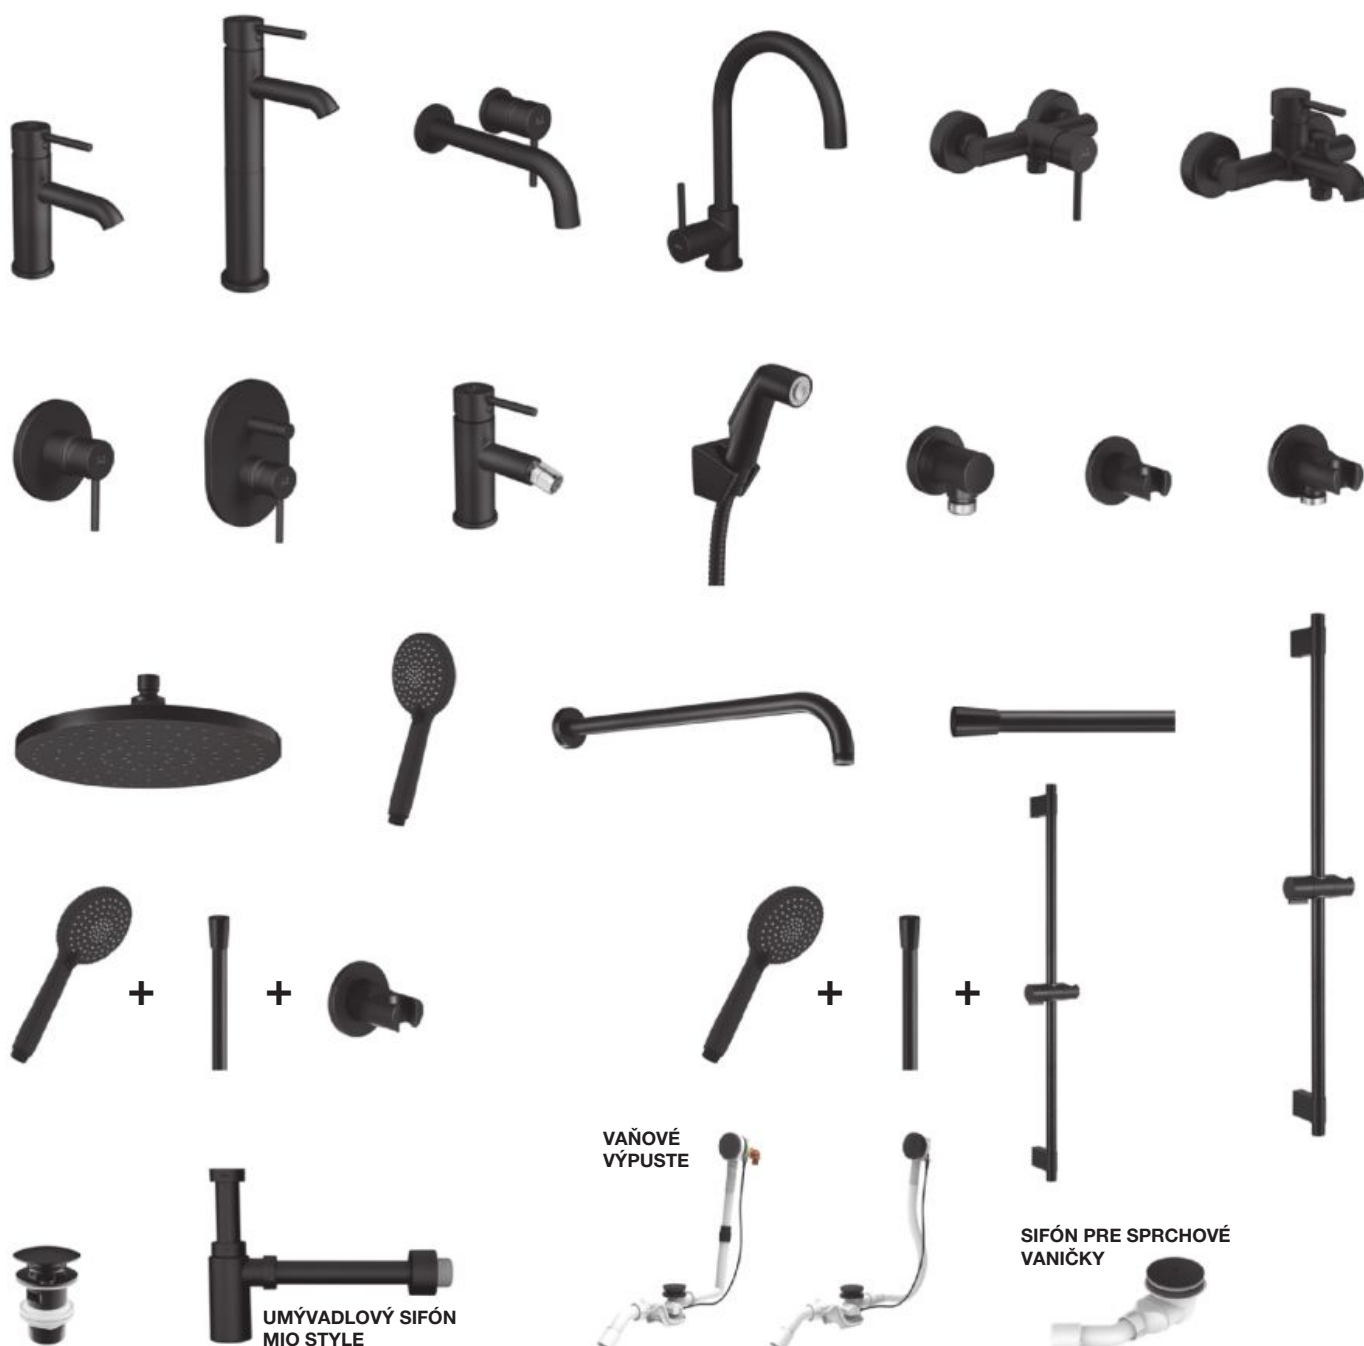

TECHNOLÓGIE
A BENEFITY

KÚPEĽNÉ SÉRIE
INSPIRÁCIE

PROJEKTOVÉ
A OSTATNÉ VÝROBKY

OSTATNÉ