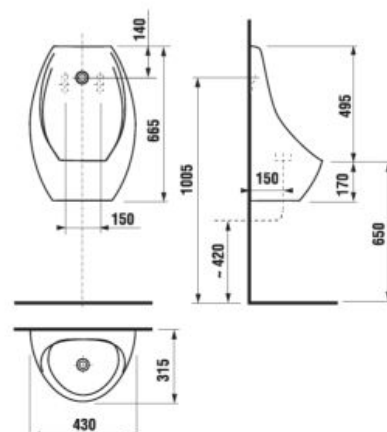

Nutné vybaviť externým napr. tlakovým, alebo elektromagnetickým splachovacím ventilom.