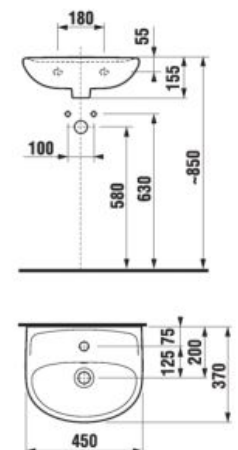

*Dostupné v 2. štvrtroku 2023.

**Dostupné v 3. štvrtroku 2023.

UMÝVADIELKO LYRA PLUS 45 CM

Číslo výrobku	Popis výrobku	yyy: 104 109		Cena biela
H815382000yyy1	umývadielko 45 cm	x	x	48,95 €

UMÝVADLÁ / SÉRIA LYRA PLUS /