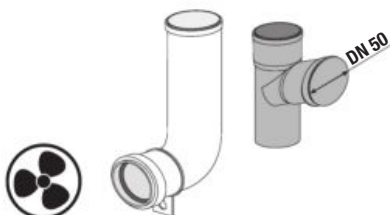

NOVINKA

Y-NAPOJENIE NA ODSÁVANIE PACHOV S

Číslo výrobku	Popis výrobku	Cena
H8916590000001	Y-napojenie pre odsávanie pachy z WC kompatibilné s modulmi H8956520000001/H8956510000001/H8956500000001	13,71 €

Na použitie Jika podomietkových modulov je potrebný prietokový tlak min. 1 bar.