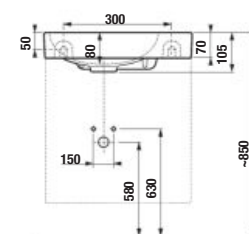

PACK
1+1

1+1 PACK
skrinka + umývadlo
- bezpečná doprava
- úsporný priestor pri doprave
- jednoduchá manipulácia

Číslo výrobku	Popis výrobku	Farba		
		biela/čelo pololesklý lak	sivá	jaseň
H45J5111753001	skrinka s 1 ľavo/pravými dverami, vr. umývadla bez prepadu 40 × 23 cm, otvor pre batériu VPRAVO	137,41 €		
H45J5111753011	skrinka s 1 ľavo/pravými dverami, vr. umývadla bez prepadu 40 × 23 cm, otvor pre batériu VPRAVO		155,33 €	
H45J5111755141	skrinka s 1 ľavo/pravými dverami, vr. umývadla bez prepadu 40 × 23 cm, otvor pre batériu VPRAVO			141,10 €