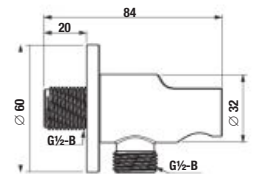

VODOVODNÉ BATÉRIE A SPRCHOVÉ PRÍSLUŠENSTVO /

NOVINKA

DRŽIAK RUČNEJ SPRCHY MIO STYLE

Číslo výrobku	Popis výrobku	Cena
*H3692F07165001	držiak ručnej sprchy, pevný, čierna matná	21,51 €

*Dostupné v 3. štvrtroku 2023.

NOVINKA

PRÍPOJENIE SPRCHOVEJ HADICE S DRŽIAKOM RUČNEJ SPRCHY MIO STYLE

Číslo výrobku	Popis výrobku	Cena
*H3632F07161521	pripojenie sprchovej hadice 1/2" s držiakom ručnej sprchy, čierna matná	39,45 €

*Dostupné v 3. štvrtroku 2023.

NOVINKA

UMÝVADLOVÁ VÝPUST MIO STYLE

Číslo výrobku	Popis výrobku	Cena
*H3702F97161031	umývadlová výpusť Click-clack 5/4", čierna matná	23,31 €

*Dostupné v 3. štvrtroku 2023.

NOVINKA

HLAVOVÁ SPRCHA MIO STYLE

Číslo výrobku	Popis výrobku	Cena
*H3672F07162221	hlavová sprcha Ø 250 mm, 1 funkcia, čierna matná	26,91 €

*Dostupné v 3. štvrtroku 2023.

G 1/2"

14

NOVINKA

SPRCHOVÉ RAMENO MIO STYLE

Číslo výrobku	Popis výrobku	Cena
*H3662F07160051	sprchové rameno nástenné 400 mm, čierna matná	53,83 €

*Dostupné v 3. štvrtroku 2023.