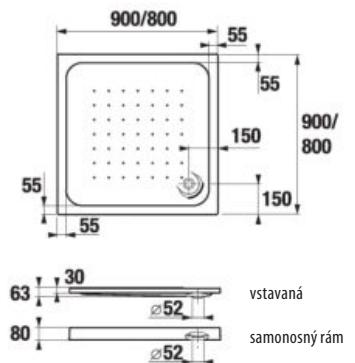

SPRCHOVÉ STENY, KÚTY, DVERE A VANIČKY /

Výhody akrylátových vaničiek Deep by Jika

- predĺžená záruka 5 rokov
- akrylátové vaničky sú vyrobené zo 100% akrylátu
- variant zápusťný a samonosný
- protišmyková úprava ANTISLIP
- dobré izolačné vlastnosti
- teplý povrch
- stálofarebnosť
- ľahká údržba

Odporúčame kombinovať so sprchovými kútmí a dverami Jika (Cubito Pure, Nion, Lyra plus).

POZOR! Nohy pre sprchové vaničky sa nesmú pri inštalácii skrutkovať do dna akrylátových vaničiek!

SPRCHOVÁ AKRYLÁTOVÁ VANIČKA DEEP BY JIKA ŠTVORCOVÁ S

Číslo výrobku	Popis výrobku	Cena
H2118210000001	sprchová vanička štvorcová, samonosný rám, 800 × 800 mm, biela	178,69 €
H2118220000001	sprchová vanička štvorcová, samonosný rám, 900 × 900 mm, biela	202,06 €
H2118310000001	sprchová vanička štvorcová, vstavaná, 800 × 800 mm, biela	178,69 €
H2118320000001	sprchová vanička štvorcová, vstavaná, 900 × 900 mm, biela	202,06 €

Objednať zvlášť:	Cena
H2948240000001 sífón pre sprchové vaničky 50/40 mm, nerezová krytka s logom JIKA, prietok 39 l/min	11,11 €
H2955560000001 Laufen nohy k akrylátovým vstavaným sprchovým vaničkám	43,63 €

SPRCHOVÁ AKRYLÁTOVÁ VANIČKA DEEP BY JIKA ŠTVRTKRUHOVÁ S

Číslo výrobku	Popis výrobku	Cena
H2138210000001	sprchová vanička štvrtkruhová, samonosný rám, 800 × 800 mm, rádius 550 mm, biela	166,91 €
H2138220000001	sprchová vanička štvrtkruhová, samonosný rám, 900 × 900 mm, rádius 550 mm, biela	189,47 €

Objednať zvlášť:	Cena
H2948240000001 sífón pre sprchové vaničky 50/40 mm, nerezová krytka s logom Jika, prietok 39 l/min	11,11 €
H2955560000001 Laufen nohy k akrylátovým vstavaným sprchovým vaničkám	43,63 €

Antislip
Špeciálna povrchová úprava antislip zabraňuje pokĺznutiu vo vaničke.