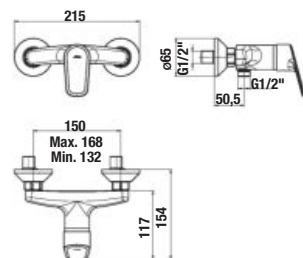

Číslo výrobku	Popis výrobku	Cena
H3312E70044001 SPECIAL line	sprchová páková batéria bez sprchovej súpravy, chróm	36,10 €