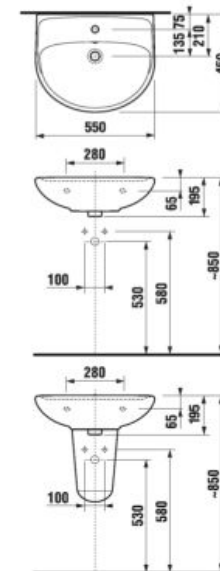

Číslo výrobku	Popis výrobku	yyy: 104	109	Cena biela
H814382000yyy1	umývadlo 55 cm	x	x	53,29 €
H814383000yyy1	umývadlo 60 cm	x	x	55,36 €
H814384000yyy1	umývadlo 65 cm	x	x	57,56 €
H8199500000209	stĺp			41,17 €
Objednať zvlášť:				Cena
H3747100040001	umývadlový sifón Mio 5/4" – 32 mm, chróm, mosadz			44,86 €
H3917100040001	umývadlová výpusť Click-Clack			21,98 €
NOVINKA				
*H3742F07160001	S umývadlový sifón Mio Style G5/4" × DN32, ABS, čierny matný			26,91 €
NOVINKA				
**H3702F97161031	umývadlová výpusť Click-Clack, čierna matná			23,31 €
H8903490000001	inštalacná súprava pre umývadlá			2,54 €

*Dostupné v 2. štvrtroku 2023.

**Dostupné v 3. štvrtroku 2023.