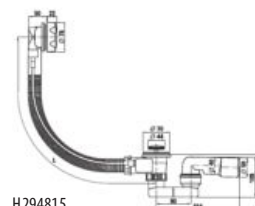

VANE A VAŇOVÉ ZÁSTENY /

VAŇOVÉ VÝPUSTE

Číslo výrobku	Popis výrobku	Cena
H2948150040001 SPECIAL line	automatický vaňový výpusť vrátane vaňového sifónu 40/50 mm, dĺžka 550 mm, plastové telo prepadu	37,47 €
H2948160040001 SPECIAL line	automatický vaňový výpusť vrátane vaňového sifónu 40/50 mm, dĺžka 550 mm, mosadzné telo prepadu	52,43 €
H2948170040001 SPECIAL line	automatický vaňový výpusť s napúšťaním vrátane vaňového sifónu 40/50 mm, dĺžka 550 mm, plastové telo prepadu	101,88 €
H2948180040001 SPECIAL line	automatický vaňový výpusť s napúšťaním vrátane vaňového sifónu 40/50 mm, dĺžka 550 mm, mosadzné telo prepadu	116,07 €
NOVINKA VS35333C56S000 SPECIAL line	vaňová automatická výpusť s prepacom, sifón DN 40/50, L = 610mm, čierna matná	39,04 €
NOVINKA VS35327C560000 SPECIAL line	vaňová automatická výpusť s prepacom a napúšťaním, sifón DN 40/50, L=610mm, čierna matná	95,94 €

H294815

VAŇOVÉ DOPLNKY

Číslo výrobku	Popis výrobku	Cena
H2941020040001	náhradné držiadlá – 2 ks (chróm) pre vany Praga, Alma	94,50 €
H2940000000001	nohy kovové nastaviteľné – 2 ks Riga mini	26,08 €
H2940120000001 SPECIAL line	nohy kovové nastaviteľné – 2 ks Alma, Tanza Plus, Tanza a Riga	32,38 €
H2940130000001	nohy kovové nastaviteľné – 2 ks Praga	28,55 €
H2948150040001 SPECIAL line	automatický vaňový výpusť vrátane vaňového sifónu 40/50 mm, dĺžka 550 mm, plastové telo prepadu	37,47 €
H2948170040001 SPECIAL line	automatický vaňový výpusť s napúšťaním vrátane vaňového sifónu 40/50 mm, dĺžka 550 mm, plastové telo prepadu	101,88 €

Pre všetky druhy vaňových nôh (pre plastové i železné) platí, že ich nosnosť zodpovedá objemu vane plus 200 kg. Pritom európska norma EN 14516 pre nohy k vaniam nariaďuje iba nosnosť zodpovedajúcu objemu vane plus 100 kg.