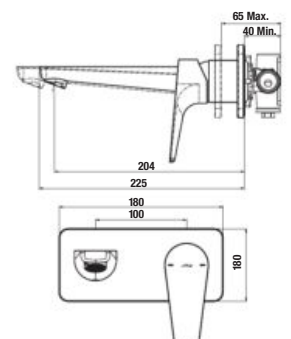

Číslo výrobku	Popis výrobku	Cena
H3111X6004120C	vrchná sada podomietkovej umývadlovej batérie, chróm	125,87 €
Objednať zvlášť:		Cena
H3769910005001	podomietkové tělo pre vrchnú sadu umývadlovej batérie	74,21 €
H3917100040001	umývadlový výpust Click-Clack	21,98 €