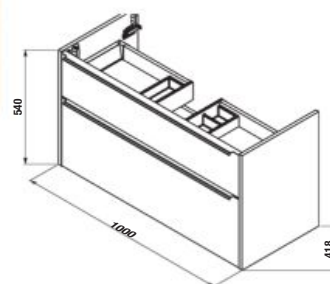

PROJEKTOVÉ
A OSTATNÉ VÝROBKY

OSTATNÉ