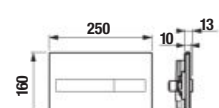

Číslo výrobku	Popis výrobku	Cena
A890088206	tlačidlo PL7 Dual Flush, farba čierna matná	70,60 €
A890088207	tlačidlo PL7 Dual Flush, farba biela matná	70,60 €
A890088308	tlačidlo PL7 Dual Flush, farba čierna lesklá	110,33 €
A890088309	tlačidlo PL7 Dual Flush, farba biela lesklá	110,33 €