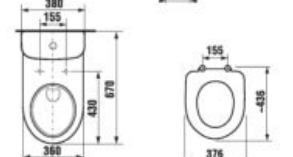

Príplatok za povrchovú úpravu Jika perla je 48,02 €.

Číslo výrobku xxx = číslo farby (000 biela, 100 Jika perla).