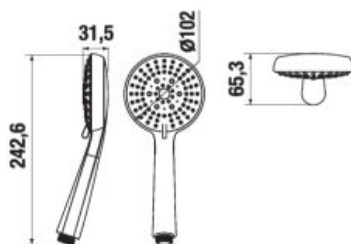

VODOVODNÉ BATÉRIE A SPRCHOVÉ PRÍSLUŠENSTVO /

ODPORÚČAME SPRCHOVÉ SADY RIO

Číslo výrobku	Popis výrobku	Cena
H3651R00043611 SPECIAL line	sprchová sada (ručná sprcha Ø 100mm, 3 funkcie, držiak ručnej sprchy, sprchová hadica 1,7 m, kovová)	40,49 €

Číslo výrobku	Popis výrobku	Cena
H3651R00043731 SPECIAL line	sprchová sada (ručná sprcha Ø 100mm, 3 funkcie, sprchová tyč, sprchová hadica 1,7 m kovová)	58,64 €

Objednať zvlášť:	Cena	
H3641X00048111	mydelnička pre sprchovú tyč H3641X00043101, chróm	13,74 €

UMÝVADLOVÝ SIFÓN RIO

Číslo výrobku	Popis výrobku	Cena
H3741R00040001 SPECIAL line	umývadlový sifón G5/4" × DN32, ABS, chróm	18,94 €

NOVINKA

UMÝVADLOVÝ SIFÓN MIO STYLE S

Číslo výrobku	Popis výrobku	Cena
*H3742F07160001	umývadlový sifón Mio Style G5/4" × DN32, ABS, čierny matný	26,91 €

*Dostupné v 2. štvrtroku 2023.

UMÝVADLOVÁ VÝPUST RIO

Číslo výrobku	Popis výrobku	Cena
H3701890041031* SPECIAL line	umývadlová výpusť s rotačnou zátkou, antivandal, 5/4" - 75 mm	19,69 €

* Do vypredania zásob.