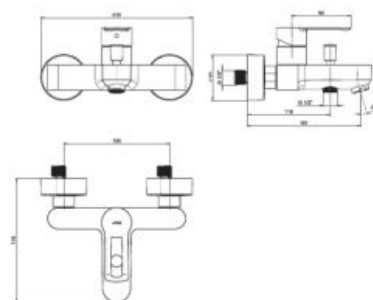

Číslo výrobku	Popis výrobku	Cena
H3214270044001	vaňová páková nástenná batéria bez sprchovej sady, chróm	137,57 €

Objednať zvlášť:	Cena
H3651X00043621 sprchová sada (ručná sprcha Ø 130 mm, 4 funkcie, držiak sprchy, sprchová hadica 1,7 m)	75,17 €
H3651X00043631 sprchová sada (ručná sprcha 130×130 mm, 4 funkcie, držiak sprchy, sprchová hadica 1,7 m)	75,17 €
H3651X00044721 sprchová sada (ručná sprcha Ø 130 mm, 4 funkcie, sprchová tyč, mydelník chróm, sprchová hadica 1,7 m)	103,54 €
H3651X00044731 sprchová sada (ručná sprcha 130×130 mm, 4 funkcie, sprchová tyč, mydelník chróm, sprchová hadica 1,7 m)	103,54 €
H3641X00048111 mydelník pre sprchovú tyč H3641X00043101, chróm	13,74 €