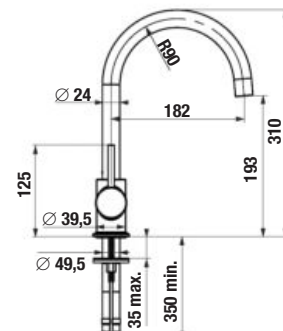

VODOVODNÉ BATÉRIE A SPRCHOVÉ PRÍSLUŠENSTVO /

NOVINKA

DREZOVÁ BATÉRIA MIO STYLE S

Číslo výrobku	Popis výrobku	Cena
*H3512F17162601	drezová stojánková páková batéria s otočným výtokovým ramienkom, Cold Start, čierna matná	100,45 €

*Dostupné v 2. štvrťroku 2023.

NOVINKA

SPRCHOVÁ BATÉRIA BEZ SPRCHOVEJ SADY MIO STYLE S

Číslo výrobku	Popis výrobku	Cena
*H3312F77164001	sprchová nástenná páková batéria bez sprchovej sady, čierna matná	93,28 €

Objednať zvlášť:

	Cena
NOVINKA sprchová sada (ručná sprcha Ø 100 mm F, sprchová hadica 1,7 m, držiak ručnej sprchy), čierna matná	62,79 €
**H3652F07163611	
NOVINKA sprchová sada (ručná sprcha Ø 100 mm 3F, sprchová hadica 1,7m, sprchová tyč 800 mm), čierna matná	98,65 €
*H3652F07163731	

*Dostupné v 2. štvrťroku 2023.

NOVINKA

SPRCHOVÁ PODOMIETKOVÁ BATÉRIA BEZ SPRCHOVEJ SADY MIO STYLE S

Číslo výrobku	Popis výrobku	Cena
*H3312F67160001	sprchová podomietková páková batéria, kompletná - mosadzné teleso + vrchná sada, čierna matná	107,61 €

*Dostupné v 3. štvrťroku 2023.

NOVINKA

VAŇOVÁ BATÉRIA BEZ SPRCHOVEJ SADY MIO STYLE S

Číslo výrobku	Popis výrobku	Cena
*H3212F77164001	vaňová nástenná páková batéria bez sprchovej sady, čierna matná	114,82 €

Objednať zvlášť:

	Cena
NOVINKA sprchová sada (ručná sprcha Ø 100 mm 3F, sprchová hadica 1,7m, držiak ručnej sprchy), čierna matná	62,79 €
*H3652F07163611	
NOVINKA sprchová sada (ručná sprcha Ø 100 mm 3F, sprchová hadica 1,7m, sprchová tyč 800 mm), čierna matná	98,65 €
*H3652F07163731	

*Dostupné v 2. štvrťroku 2023.

Odporúčame Mio Style sprchové príslušenstvo v čiernej matnej.