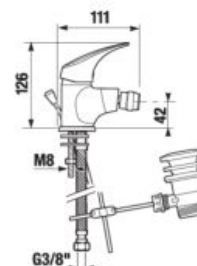

VODOVODNÉ BATÉRIE A SPRCHOVÉ PRÍSLUŠENSTVO /

SPRCHOVÁ PÁKOVÁ BATÉRIA TALAS

Číslo výrobku	Popis výrobku	Cena
H3311N70044001 SPECIAL line	sprchová páková batéria bez sprchovej súpravy, rozstup 150 mm, chróm	30,31 €

VAŇOVÁ PÁKOVÁ BATÉRIA TALAS

Číslo výrobku	Popis výrobku	Cena
H3211N70044001 SPECIAL line	vaňová páková batéria bez sprchovej súpravy, rozstup 150 mm, chróm	36,35 €

BIDETOVÁ STOJANČEKOVÁ PÁKOVÁ BATÉRIA TALAS

Číslo výrobku	Popis výrobku	Cena
H3411N10041111 SPECIAL line	bidetová stojančeková páková batéria s automatickou zátkou, chróm	32,50 €

PRÍSLUŠENSTVO /

MIESTO ŠETRIACI UMÝVADLOVÝ SIFÓN MIO **S**

Číslo výrobku	Popis výrobku	Cena
H8942460000001	miesto šetriaci sifón, rozstup rohových ventilov 200 mm, DN40	29,09 €

PLASTOVÝ UMÝVADLOVÝ SIFÓN

Číslo výrobku	Popis výrobku	Cena
H8907320000001 SPECIAL line	plastový umývadlový/urinálový sifón	4,76 €

UMÝVADLOVÝ SIFÓN **S**

Číslo výrobku	Popis výrobku	Cena
H3747100040001	umývadlový sifón Mio 5/4" - 32 mm, chróm, mosadz	44,86 €

Odporúčame kombinovať so sprchovým príslušenstvom Rio.