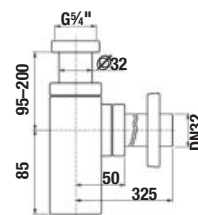

Číslo výrobku	Popis výrobku	Cena
H3747100040001	umývadlový sifón Mio 5/4" – 32 mm, chróm, mosadz	44,86 €