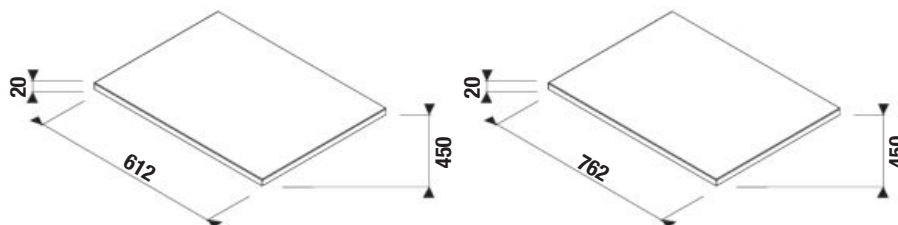

NÁBYTOK / SÉRIA MIO-N /

VRCHNÉ DOSKY SKRINIEK MIO-N POD UMÝVADLOVÉ MISY 61 A 76 CM S

biela

Číslo výrobku	Popis výrobku	Farba dosky	
		biela	jaseň
H46J7120005001	vrchná doska skrinky pod umývadlovú misu 61 cm, bez otvoru	84,29 €	
H46J7120003421	vrchná doska skrinky pod umývadlovú misu 61 cm, bez otvoru		91,32 €
H46J7130005001	vrchná doska skrinky pod umývadlovú misu 76 cm, bez otvoru	96,17 €	
H46J7130003421	vrchná doska skrinky pod umývadlovú misu 76 cm, bez otvoru		104,55 €

U tohto typu dosky sa výrez pre sifón robí montážnikom priamo pri montáži kúpeľne.