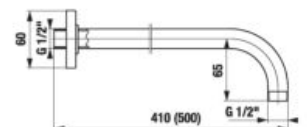

VODOVODNÉ BATÉRIE A SPRCHOVÉ PRÍSLUŠENSTVO /

NOVINKA

DRŽIAK RUČNEJ SPRCHY MIO STYLE

Číslo výrobku	Popis výrobku	Cena
*H3692F07165001	držiak ručnej sprchy, pevný, čierna matná	21,51 €

*Dostupné v 3. štvrtroku 2023.

NOVINKA

PRÍPOJENIE SPRCHOVEJ HADICE S DRŽIAKOM RUČNEJ SPRCHY MIO STYLE

Číslo výrobku	Popis výrobku	Cena
*H3632F07161521	pripojenie sprchovej hadice 1/2" s držiakom ručnej sprchy, čierna matná	39,45 €

*Dostupné v 3. štvrtroku 2023.

NOVINKA

UMÝVADLOVÁ VÝPUST MIO STYLE

Číslo výrobku	Popis výrobku	Cena
*H3702F97161031	umývadlová výpusť Click-clack 5/4", čierna matná	23,31 €

*Dostupné v 3. štvrtroku 2023.

NOVINKA

HLAVOVÁ SPRCHA MIO STYLE

Číslo výrobku	Popis výrobku	Cena
*H3672F07162221	hlavová sprcha Ø 250 mm, 1 funkcia, čierna matná	26,91 €

*Dostupné v 3. štvrtroku 2023.

G 1/2"

14

NOVINKA

SPRCHOVÉ RAMENO MIO STYLE

Číslo výrobku	Popis výrobku	Cena
*H3662F07160051	sprchové rameno nástenné 400 mm, čierna matná	53,83 €

*Dostupné v 3. štvrtroku 2023.