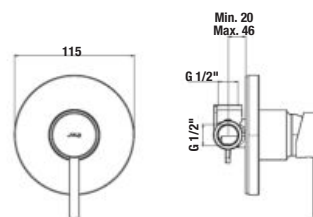

Číslo výrobku	Popis výrobku	Cena
H3312F60040001	sprchová páková podomietková batéria, chróm	67,53 €
Objednať zvlášť:		Cena
H3651X00043621	sprchová sada (ručná sprcha Ø 130 mm, 4 funkcie, držiak sprchy, sprchová hadica 1,7 m)	75,17 €
H3651X00043631	sprchová sada (ručná sprcha 130×130 mm, 4 funkcie, držiak sprchy, sprchová hadica 1,7 m)	75,17 €
H3651X00044721	sprchová sada (ručná sprcha Ø 130 mm, 4 funkcie, sprchová tyč, mydelník chróm, sprchová hadica 1,7 m)	103,54 €
H3651X00044731	sprchová sada (ručná sprcha 130×130 mm, 4 funkcie, sprchová tyč, mydelník chróm, sprchová hadica 1,7 m)	103,54 €