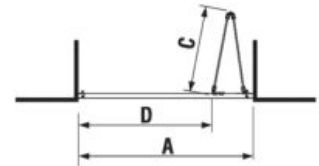

SPRCHOVÉ STENY, KÚTY, DVERE A VANIČKY /

SPRCHOVÉ DVERE CUBITO PURE DVOJDIELNE S

Sprchové dvere 1 000, 1 200, 1 400 mm, ĽAVÉ/PRAVÉ, 1 posuvný a 1 pevný segment, strieborný lesklý profil, 6 mm transparentné sklo alebo sklo s dekorom arctic a úpravou JIKA perla GLASS, držadlá chróm.

Číslo výrobku	Rozmer (mm)	Výška (mm)	Hrúbka (mm)	Variet vyhotovenia skla	Cena
H2422430026681	1000	1950	6	transparentné	360,48 €
H2422440026681	1200	1950	6	transparentné	401,68 €
H2422480026681	1400	1950	6	transparentné	448,93 €
H2422430026661	1000	1950	6	arctic*	378,77 €
H2422440026661	1200	1950	6	arctic*	421,93 €
H2422480026661	1400	1950	6	arctic*	471,73 €

*dostupnosť na vyžiadanie

šarža 668 – transparentné sklo

šarža 666 – arctic decor

Číslo výrobku	Rozmerové možnosti (mm) do níky		Posuvné dvere (mm) D	Rozmer (mm) pevná stena C	Šírka vstupu (mm) B
	A min	A max			
H242243	965	995	523	415	386,5
H242244	1165	1195	623	515	486,5
H242248	1365	1395	723	615	586,5

SPRCHOVÉ DVERE CUBITO PURE SKLADACIE S

Sprchové dvere skládacie 800, 900 mm, ĽAVÉ/PRAVÉ, strieborný lesklý profil, 6 mm transparentné sklo alebo sklo s dekorom arctic a úpravou JIKA perla GLASS, držadlá chróm.

Číslo výrobku	Rozmer (mm)	Výška (mm)	Hrúbka (mm)	Variet vyhotovenia skla	Cena
H2552410026681	800	1950	6	transparentné	372,42 €
H2552420026681	900	1950	6	transparentné	393,50 €
H2552410026661	800	1950	6	arctic*	391,47 €
H2552420026661	900	1950	6	arctic*	412,70 €

*dostupnosť na vyžiadanie

šarža 668 – transparentné sklo

šarža 666 – arctic decor

Číslo výrobku	Rozmerové možnosti (mm) do níky		Šírka vstupu (mm) D	Rozmer (mm) C
	A min	A max		
H255241	765	795	535	306
H255242	865	895	635	358

SPRCHOVÁ PEVNÁ STENA CUBITO PURE S