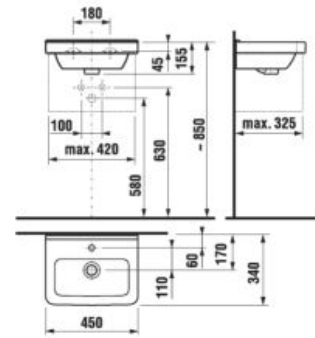

ZÁPUSTNÉ UMÝVADLO / SÉRIA CUBITO PURE /

UMÝVADIELKO CUBITO 45 CM S

Číslo výrobku	Popis výrobku	Cena biela
H811422xxx1041	umývadielko 45 cm	86,49 €

Objednať zvlášť:	Cena
H8903490000001 inštalčná súprava pre umývadlá	2,54 €
H3747100040001 umývadlový sifón Mio 5/4" – 32 mm, chróm, mosadz	44,86 €
H3917100040001 umývadlová výpusť Click-Clack	21,98 €
NOVINKA *H3742F07160001 S umývadlový sifón Mio Style G5/4" × DN32, ABS, čierna matná	26,91 €
NOVINKA **H3702F97161031 umývadlová výpusť Click-Clack, čierna matná	23,31 €

*Dostupné v 2. štvrťroku 2023.

**Dostupné v 3. štvrťroku 2023.