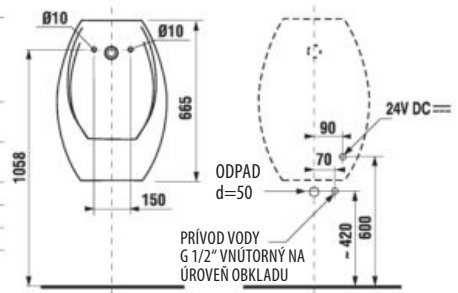

A - snímacia hlavica s tryskou
B - zóna snímania
C - ovládacia elektronika
D - elektromagnetický ventil
E - rohový ventil s filtrom
F - sifón