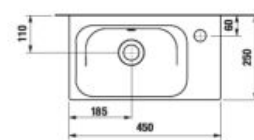

UMÝVADLÁ / SÉRIA MIO-N /

DVOJUMÝVADLO MIO-N 130 CM S

JIKA•perla

Číslo výrobku	Popis výrobku	yyy: 104	Cena biela
H814714xxx1041	dvojumývadlo 130 cm*	x	442,66 €
*súčasťou balenia je vyrovnávací hmot			
Objednať zvlášť:			Cena
H8903490000001	inštalácia súprava pre umývadlá		2,54 €
H8942460000001	miesto šetriaci sifón, rozstup rohových ventilov 200 mm, DN40		29,09 €
H3741R00040001	umývadlový sifón G 5/4" × DN32, ABS, chróm		18,94 €
H3747100040001	umývadlový sifón Mio 5/4" – 32 mm, chróm, mosadz		44,86 €
H3917100040001	umývadlová výpust Click-Clack		21,98 €
NOVINKA	umývadlový sifón Mio Style G5/4" × DN32, ABS, čierny matný		26,91 €
NOVINKA	**H3742F07160001 S		
**H3702F97161031	umývadlová výpust Click-Clack, čierna matná		23,31 €

*Dostupné v 2. štvrťroku 2023.

**Dostupné v 3. štvrťroku 2023.

SKRINKA POD DVOJUMÝVADLO MIO-N 130 CM S

biela/čelo lesklý lak

jaseň

Číslo výrobku	Popis výrobku	Farba	
		biela/čelo lesklý lak	jaseň
H40J7184015001	skrinka pod dvojumývadlo 130×45 cm H814714, 4 zásuvky	600,94 €	
H40J7184013421	skrinka pod dvojumývadlo 130×45 cm H814714, 4 zásuvky		570,65 €
Objednať zvlášť:			Cena
H4944021760001	nohy Cube k závesným umývadlovým skrinkám, chróm, 1 pár, 240 mm		21,10 €

Pre túto 4 zásuvkovú skrinku vždy použite ako podporu 1 pár nožičiek H4944021760001*.

Skrinky pod umývadlo kombinujte s miesto šetriacim sifónom Jika H8942460000001. **POZOR, rozteč rohových ventilov v tomto prípade musí byť 200 mm.**

ASYMETRICKÉ UMÝVADIELKO MIO-N 45 CM S

JIKA•perla