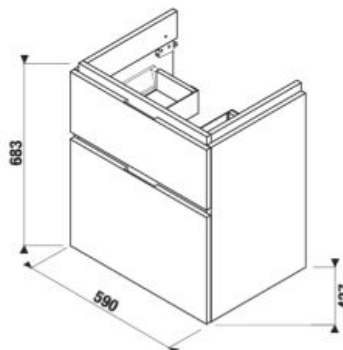

Číslo výrobku	Popis výrobku	Farba	
		biela/čelo lesklý lak	dub
H40J4234025001	skrinka pod umývadlo 60 cm H810423, 2 zásuvky	442,02 €	
H40J4234025191	skrinka pod umývadlo 60 cm H810423, 2 zásuvky		382,12 €

Objednať zvlášť:		Cena
H4944010390001	nohy k závesným umývadlovým skrinkám, chróm, (1 pár)	11,97 €

Skrinky pod umývadlo kombinujte s miesto šetriacim sifónom Jika H894246000001. **POZOR**, rozteč rohových ventilov v tomto prípade musí byť 200 mm.

Príplatok za povrchovú úpravu Jika perla je 48,02 €.

Číslo výrobku xxx = číslo farby (000 biela, 100 Jika perla).