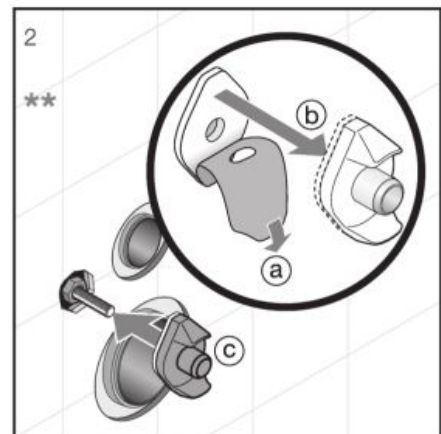

Inštalujte pomocou vyrovnávacej hmoty H894614000001:

* Tekuté mydlo

** Vyrovnávaciu hmotu naneste vo vrstve hrúbky 5 –10 mm.

Inštalujte pomocou vyrovnávacej pásky H892992000001 a vyrovnávacej sady H892695000001: