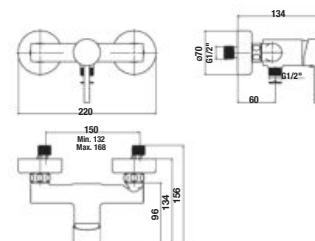

VODOVODNÉ BATÉRIE A SPRCHOVÉ PRÍSLUŠENSTVO /

NOVINKA

DREZOVÁ BATÉRIA MIO STYLE S

Číslo výrobku	Popis výrobku	Cena
*H3512F17162601	drezová stojánková páková batéria s otočným výtokovým ramienkom, Cold Start, čierna matná	100,45 €

*Dostupné v 2. štvrťroku 2023.

NOVINKA

SPRCHOVÁ BATÉRIA BEZ SPRCHOVEJ SADY MIO STYLE S

Číslo výrobku	Popis výrobku	Cena
*H3312F77164001	sprchová nástenná páková batéria bez sprchovej sady, čierna matná	93,28 €

Objednať zvlášť:

	Cena
NOVINKA sprchová sada (ručná sprcha Ø 100 mm F, sprchová hadica 1,7 m, držiak ručnej sprchy), čierna matná	62,79 €
**H3652F07163611	
NOVINKA sprchová sada (ručná sprcha Ø 100 mm 3F, sprchová hadica 1,7m, sprchová tyč 800 mm), čierna matná	98,65 €
*H3652F07163731	

*Dostupné v 2. štvrťroku 2023.

NOVINKA

SPRCHOVÁ PODOMIETKOVÁ BATÉRIA BEZ SPRCHOVEJ SADY MIO STYLE S

Číslo výrobku	Popis výrobku	Cena
*H3312F67160001	sprchová podomietková páková batéria, kompletná - mosadzné teleso + vrchná sada, čierna matná	107,61 €

*Dostupné v 3. štvrťroku 2023.

NOVINKA

VAŇOVÁ BATÉRIA BEZ SPRCHOVEJ SADY MIO STYLE S

Číslo výrobku	Popis výrobku	Cena
*H3212F77164001	vaňová nástenná páková batéria bez sprchovej sady, čierna matná	114,82 €

Objednať zvlášť:

	Cena
NOVINKA sprchová sada (ručná sprcha Ø 100 mm 3F, sprchová hadica 1,7m, držiak ručnej sprchy), čierna matná	62,79 €
*H3652F07163611	
NOVINKA sprchová sada (ručná sprcha Ø 100 mm 3F, sprchová hadica 1,7m, sprchová tyč 800 mm), čierna matná	98,65 €
*H3652F07163731	

*Dostupné v 2. štvrťroku 2023.

Odporúčame Mio Style sprchové príslušenstvo v čiernej matnej.