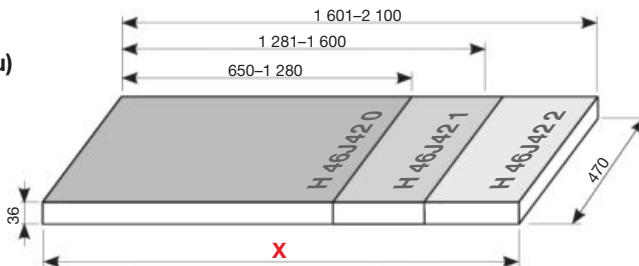

FORMULÁR PRE OBJEDNANIE UMÝVADLOVÝCH DOSIEK NÁBYTKU CUBITO

/dosky s výrezom je možné použiť iba s umývadlom Cubito 45–75 cm/

UMÝVADLOVÉ DOSKY BEZ OTVORU

(k dostaniu v šaržiach dub - 519, biela - 500)

Zvoľte jeden z troch typov dosky, zadajte povrchovú úpravu (šaržu) a konkrétnu, vami požadovanú dĺžku **x**:

1. ☐ **H 46J42 0** 650–1 280 mm šarža ..... dĺžka **x** ..... mm
2. ☐ **H 46J42 1** 1 281–1 600 mm šarža ..... dĺžka **x** ..... mm
3. ☐ **H 46J42 2** 1 601–2 100 mm šarža ..... dĺžka **x** ..... mm
4. počet ks .....

UMÝVADLOVÉ DOSKY S JEDNÝM VÝREZOM

(k dostaniu v šaržiach dub - 519, biela - 500)

Zvoľte umývadlo:

1. ☐ 45cm ☐ 55 cm ☐ 60 cm ☐ 65 cm ☐ 75 cm

Zadajte povrchovú úpravu (šaržu) a konkrétne, vami požadované rozmery **x*** a **y***:

1. ☐ **H 46J42 3** šarža ..... **x*** ..... mm
2. **y*** ..... mm
3. počet ks .....

Pre objednanie dosky s jedným otvorom, dlhšou ako 1600 mm, použite dosku **H 46J42 4**, zo sekcie s dvoma výrezmi. Kótu Z zadajte 0 mm a tým pádom to bude doska len s jedným výrezom.