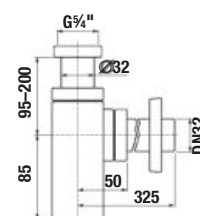

PROJEKTOVÉ
A OSTATNÉ VÝROBKY