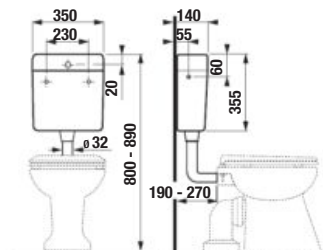

NOVINKA

NÁDRŽKA PRE SAMOSTATNE STOJACE KLOZETY

Číslo výrobku	Popis výrobku	Cena
H8937140000001	plastová nádržka pre samostatne stojace klozety, bočný prívod vody 3/8", Start-Stop splachovanie, vrátane kolena pre prívod vody	49,45 €