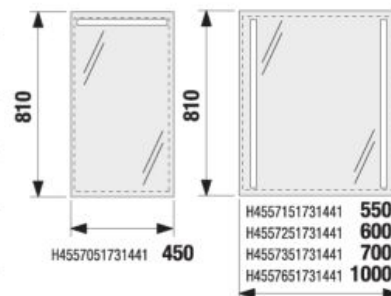

Číslo výrobku	Popis výrobku	Rozmer	Cena
H4557051731441	zrkadlo s LED osvetlením, IP44, bez vypínača, pre pripojenie do siete 230 V, fazeta 5 mm	45 × 81 cm	174,59 €
H4557151731441	zrkadlo s LED osvetlením, IP44, bez vypínača, pre pripojenie do siete 230 V, fazeta 5 mm	55 × 81 cm	233,24 €
H4557251731441	zrkadlo s LED osvetlením, IP44, bez vypínača, pre pripojenie do siete 230 V, fazeta 5 mm	60 × 81 cm	235,83 €
H4557351731441	zrkadlo s LED osvetlením, IP44, bez vypínača, pre pripojenie do siete 230 V, fazeta 5 mm	70 × 81 cm	247,52 €
H4557651731441	zrkadlo s LED osvetlením, IP44, bez vypínača, pre pripojenie do siete 230 V, fazeta 5 mm	100 × 81 cm	289,20 €