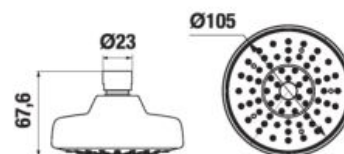

Číslo výrobku	Popis výrobku	Cena
H3671R10042141 SPECIAL line	hlavová sprcha, Ø 100 mm, 1 funkcia	15,91 €