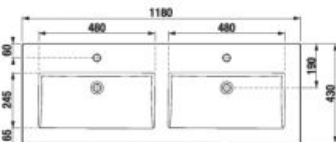

SKRINKA S UMÝVADLOM CUBE 120 CM S

biela/čelo poľeský lak

jaseň

antracit mat

Číslo výrobku	Popis výrobku	Farba	
		biela/čelo poľeský lak	antracit mat
H4536611763001	skrinka s 4 dvierkami vrátane dvojumývadla 120 x 43 cm	532,16 €	
H4536611765141 NOVINKA	skrinka s 4 dvierkami vrátane dvojumývadla 120 x 43 cm	600,19 €	
H4536611763521 NOVINKA	skrinka s 4 dvierkami vrátane dvojumývadla 120 x 43 cm		600,19 €