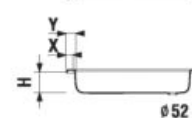

Štvorcové vaničky Sofia odporúčame kombinovať so sprchovými kútmí a dvermi Cubito Pure a Nion, so sprchovými kútmí Lyra plus.