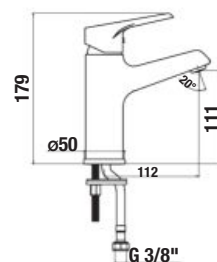

Číslo výrobku	Popis výrobku	Cena
H3111W10041101	umývadlová stojančeková páková batéria bez výpuste, prietok 5 l/min, chróm	72,19 €
H3111W10049101 NOVINKA	umývadlová stojančeková páková batéria bez výpuste, prietok 5 l/min, Cold Start, chróm	72,19 €
Objednať zvlášť:		Cena
H3747100040001	umývadlový sifón, 5/4"-32 mm, chróm, mosadz	44,86 €
H3917100040001	umývadlový výpust Click-Clack	21,98 €