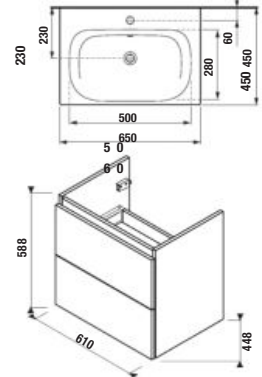

UMÝVADLÁ / SÉRIA MIO-N /

UMÝVADLO MIO-N 65 CM S

JIKA • perla

Číslo výrobku	Popis výrobku	yyy: 104	Cena biela
H812714xxx1041	umývadlo 65 cm	x	112,69 €
Objednať zvlášť:			Cena
H8903490000001	inštalácia súprava pre umývadlá		2,54 €
H8942460000001	miesto šetriaci sifón, rozstup rohových ventilov 200 mm, DN40		29,09 €
H3741R00040001	umývadlový sifón G 5/4" × DN32, ABS, chróm		18,94 €
H3747100040001	umývadlový sifón Mio 5/4" – 32 mm, chróm, mosadz		44,86 €
H3917100040001	umývadlová výpusť Click-Clack		21,98 €
NOVINKA	umývadlový sifón Mio Style G5/4" × DN32, ABS, čierny matný		26,91 €
NOVINKA	**H3702F97161031 umývadlová výpusť Click-Clack, čierna matná		23,31 €

*Dostupné v 2. štvrtroku 2023.
**Dostupné v 3. štvrtroku 2023.

SKRINKA POD UMÝVADLO MIO-N 65 CM S

Číslo výrobku	Popis výrobku	Farba	
		biela/čelo lesklý lak	jaseň
H40J7154015001	skrinka pod umývadlo 65x45 cm H812714, 2 zásuvky	351,21 €	
H40J7154013421	skrinka pod umývadlo 65x45 cm H812714, 2 zásuvky		329,02 €
Objednať zvlášť:			Cena
H4944021760001	nohy Cube k závesným umývadlovým skrinkám, chróm, 1 pár, 240 mm		21,10 €

Skrinky pod umývadlo kombinujte s miesto šetriacim sifónom Jika H8942460000001. **POZOR, rozteč rohových ventilov v tomto prípade musí byť 200 mm.**

NOVINKA

UMÝVADLO MIO-N 75 CM S

JIKA • perla