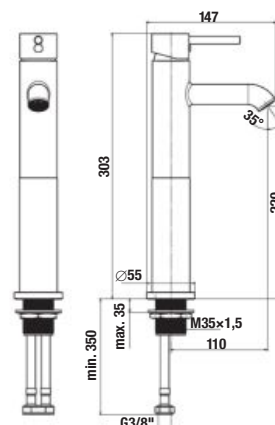

UMÝVADLOVÁ BATÉRIA PRO UMYVADLOVÉ MÍSY MIO STYLE S

Číslo výrobku	Popis výrobku	Cena
*H3112F87161201	umývadlová stojanková batéria bez výpuste, prietok 5 l/min, čierna matná	102,24 €
*H3112F87169201	umývadlová stojanková batéria bez výpuste, prietok 5 l/min, Cold Start, čierna matná	102,24 €
Objednať zvlášť:		Cena
NOVINKA	umývadlový sifón G5/4" × DN32, ABS, čierna matná	26,91 €
*H3742F07160001 S		
NOVINKA	umývadlová výpusť Click-clack 5/4", čierna matná	23,31 €
**H3702F97161031		

*Dostupné v 2. štvrtroku 2023.

**Dostupné v 3. štvrtroku 2023.