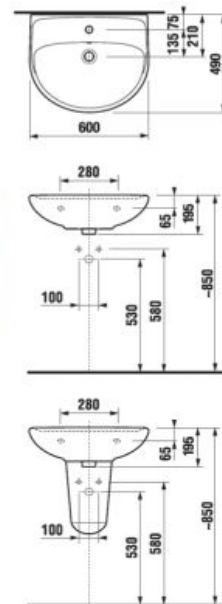

UMÝVADLÁ / SÉRIA LYRA PLUS /

UMÝVADLO LYRA PLUS 60 CM

MAGIC FIX

Číslo výrobku	Popis výrobku	yyy: 104	109	Cena biela
H814383000yyy1	umývadlo 60 cm	x	x	55,36 €
H8193910000001	kryt na sifón s inštaláčnou súpravou (č. výř.: H8900130000001) použiteľný len s umývadlami 50, 55, 60, 65 cm			37,62 €
Objednať zvlášť:				
H3747100040001	umývadlový sifón Mio 5/4" – 32 mm, chróm, mosadz			44,86 €
H3917100040001	umývadlová výpusť Click-Clack			21,98 €
*H3742F07160001	umývadlový sifón Mio Style G5/4" × DN32, ABS, čierny matný			26,91 €
**H3702F97161031	umývadlová výpusť Click-Clack, čierna matná			23,31 €
H8903490000001	inštaláčna súprava pre umývadlá			2,54 €

*Dostupné v 2. štvrtroku 2023.

**Dostupné v 3. štvrtroku 2023.

UMÝVADLO DO NÁBYTKU LYRA PLUS 60 CM

Číslo výrobku	Popis výrobku	yyy: 104	109	Cena biela
H813383000yyy1	umývadlo do nábytku 60 cm	x	x	75,27 €
Objednať zvlášť:				
H8903490000001	inštaláčna súprava pre umývadlá			2,54 €

SKRINKA POD UMÝVADLO LYRA PLUS 60 CM

Číslo výrobku	Popis výrobku	Farba dverí biely lak/ farba korpusu biela
H4531210383001*	skrinka s 2 dvierkami pod umývadlo 60 cm	142,83 €

Číslo výrobku	Popis výrobku	Farba dverí biely lak/ farba korpusu biela
H4531220383001*	skrinka s 2 dvierkami a 1 zásuvkou pod umývadlo 60 cm	194,44 €

* dostupné do vypredania zásob.