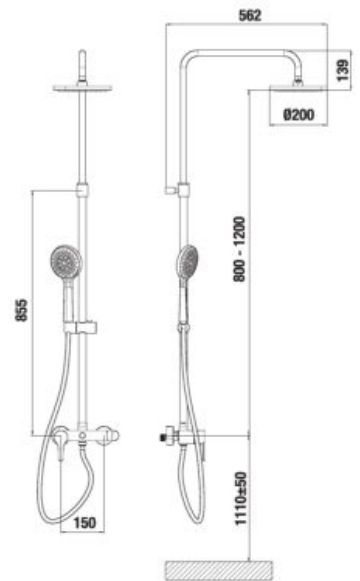

VODOVODNÉ BATÉRIE A SPRCHOVÉ PRÍSLUŠENSTVO /

SPRCHOVÝ STĹP MIO-N S

Číslo výrobku	Popis výrobku	Cena
H3311V70045711	sprchový stĺp (sprchová páková batéria, hlavová sprcha Ø 200 mm, ručná sprcha Ø 130 mm, 4 funkcie, sprchová hadica 1,7 m)	448,19 €

HORNÉ SPRCHY MIO S

Číslo výrobku	Popis výrobku	Cena
H367100040421	horná sprcha, 1 funkcia, prietok 9 l/min, sprchovacia časť chróm	53,97 €
H3662700040201	sprchové rameno, chróm (objednať zvlášť)	24,37 €

Číslo výrobku	Popis výrobku	Cena
H367100040411	horná sprcha, 1 funkcia, prietok 9 l/min, sprchovacia časť sivý plast	37,77 €
H3662700040201	sprchové rameno, chróm (objednať zvlášť)	24,37 €

Sprchové príslušenstvo jednotlivých sérií je kompatibilné, možno ho ľubovoľne kombinovať.

SPRCHOVÁ HADICA MIO S

Číslo výrobku	Popis výrobku	Cena
H3621X00002731	sprchová hadica 1,7 m, PVC Satin Cubito-N	27,95 €