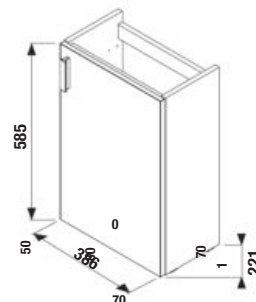

PROJEKTOVÉ
A OSTATNÉ VÝROBKY

OSTATNÉ

SKRINKY S UMÝVADIELKOM / PETIT /

NOVINKA

SKRINKA S UMÝVADIELKOM PETIT 40 CM S

biela/čelo pololesklý lak

jaseň

sivá