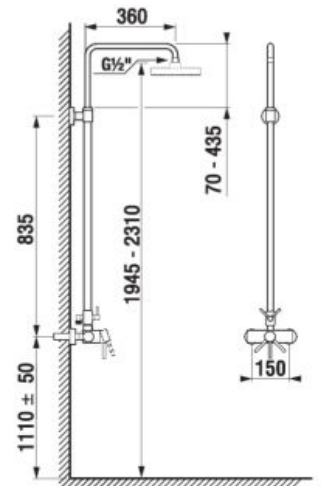

Číslo výrobku	Popis výrobku	Cena
H3352770040001	teleskopický sprchový stĺp s nástennou batériou s prepínačom, posuvným držiakom s výškovým nastavením 40 cm, cena bez sprchového príslušenstva	182,53 €

Objednať zvlášť:		Cena
H3677100040411	Mio hlavová sprcha, 1 funkcia, nastaviteľná o 30°, sprchovacia časť sivý plast	37,77 €
H3677100040421	Mio hlavová sprcha, 1 funkcia, nastaviteľná o 30°, sprchovacia časť chróm	53,97 €
H3611R00040011	ručná sprcha, 1 funkcia, chróm	11,39 €
H3611R20043311	ručná sprcha, Ø 80 mm, 3 funkcie	13,20 €
H3611R20041511	ručná sprcha, Ø 100 mm, 1 funkcia	15,91 €
H3611R20043511	ručná sprcha, Ø 100 mm, 3 funkcie	20,46 €
H3621R00042701	sprchová hadica, 1,7 m, nerez	11,39 €