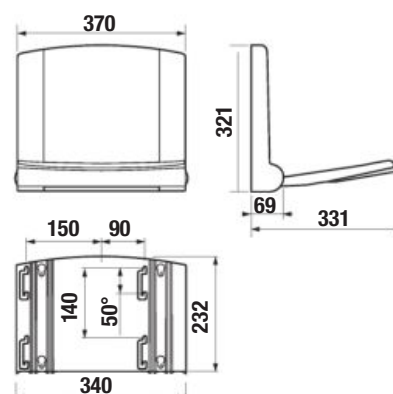

SPRCHOVÁ SEDAČKA

Číslo výrobku	Popis výrobku	Cena
H3897180030001	sprchová sedačka, závesná, sklpná, konštrukcia nerez, sedadlo plast (nosnosť max. 120 kg)	314,87 €

NOVINKA

SPRCHOVÁ SEDAČKA

Číslo výrobku	Popis výrobku	Cena
V554002C010000	sprchová sedačka 370x260 mm nástenná, termoplastický antibakteriálny materiál, sklpná so softclose, výškovo nastaviteľná 50mm, biela	156,12 €