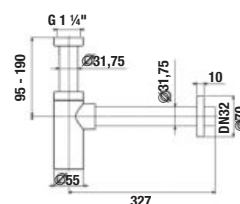

UMÝVADLOVÝ SIFÓN RIO

Číslo výrobku	Popis výrobku	Cena
H3741R00040001 <small>SPECIAL line</small>	umývadlový sifón G 5/4" × DN32, ABS, chróm	18,94 €

NOVINKA

UMÝVADLOVÝ SIFÓN MIO STYLE S

Číslo výrobku	Popis výrobku	Cena
*H3742F07160001	umývadlový sifón Mio Style G5/4" × DN32, ABS, čierny matný	26,91 €