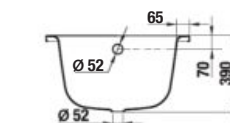

A	B	C	D	E	F
H225210	1400	960	460	700	310	390
H225200, H225201	1500	1060	460	700	310	390
H225190, H225191	1600	1160	460	700	310	390
H225180, H225181	1700	1260	460	700	310	390
H225230, H225231	1600	1160	560	750	325	390
H225220, H225221	1700	1260	560	750	325	390

Objednať zvlášť:	Cena
H2940120000001 SPECIAL line	kovové nohy pre Alma, Tanza Plus, Tanza a Riga 32,38 €
H2948150040001 SPECIAL line	automatický vaňový výpusť vrátane vaňového sifónu 40/50 mm, dĺžka 550 mm, plastové telo prepadu 37,47 €
H2948160040001 SPECIAL line	automatický vaňový výpusť vrátane vaňového sifónu 40/50 mm, dĺžka 550 mm, mosadzné telo prepadu 52,43 €
H2948170040001 SPECIAL line	automatický vaňový výpusť s napúšťaním vrátane vaňového sifónu 40/50 mm, dĺžka 550 mm, plastové telo prepadu 101,88 €
H2948180040001 SPECIAL line	automatický vaňový výpusť s napúšťaním vrátane vaňového sifónu 40/50 mm, dĺžka 550 mm, mosadzné telo prepadu 116,07 €
NOVINKA VS35333C56S000 SPECIAL line	vaňová automatická výpusť s prepacom, sifón DN 40/50, L = 610mm, čierna matná 39,04 €
NOVINKA VS35327C560000 SPECIAL line	vaňová automatická výpusť s prepacom a napúšťaním, sifón DN 40/50, L=610mm, čierna matná 95,94 €