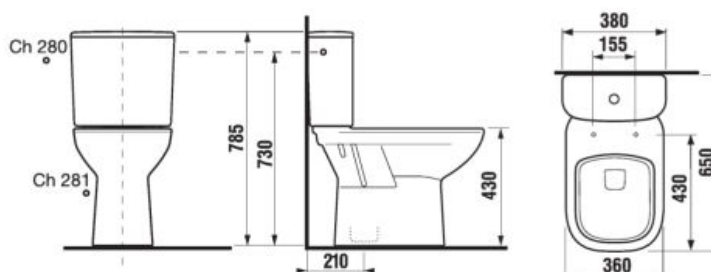

Číslo výrobku	Popis výrobku	Napúšťanie	Splach. mech. súčasťou	Odpad	Inštalácia súprava súčasťou	Cena biela
H8266170002801*	kombiklozet (vrátane inštalácie sady)	x	x	x	x	215,53 €
H8266170002811*	kombiklozet (vrátane inštalácie sady)		x	x	x	215,53 €

* Tento výrobok je kompatibilný s WC doskou Roca Multiclean (A8040060001 alebo A8040010001).

Objednať zvlášť:	Popis výrobku	Cena biela
H8936103000631	duroplastová WC doska s poklopom Deep by Jika, odnímateľná, ocelové príchytky	48,30 €
H8936113000631	duroplastová WC doska s poklopom Deep by Jika, odnímateľná, ocelové príchytky, SLOWCLOSE	76,04 €