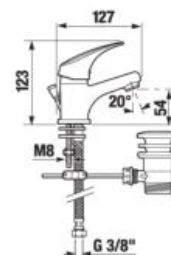

Číslo výrobku	Popis výrobku	Cena
H3111N10041101 SPECIAL line	umývadlová stojančeková páková batéria bez automatickej zátky, chróm	25,97 €
H3111N10041111 SPECIAL line	umývadlová stojančeková páková batéria s automatickou zátkou, chróm	30,30 €
Objednať zvlášť:		Cena
H3917100040001	umývadlový výpust Click-Clack	21,98 €