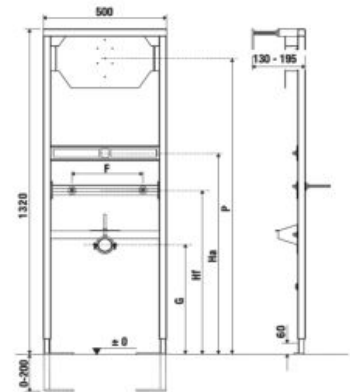

PODOMIETKOVÉ MODULY /

PODOMIETKOVÝ MODUL PRE BIDET

Číslo výrobku	Popis výrobku	Cena
H8966550000001	BIDET SYSTEM pre bidet - určený na predstenovú montáž alebo do nosných stien suchým procesom - plynule nastaviteľné nohy, výškovo nastaviteľné od 0 do 200 mm - výška modulu 1120 mm - robustná konštrukcia, nosnosť 400 kg - súčasťou je kompletná súprava pre upevnenie	138,03 €

PODOMIETKOVÝ MODUL PRE URINÁL

Číslo výrobku	Popis výrobku	Cena
H8936010000001	URINAL SYSTEM pre urinál - určený na predstenovú montáž alebo do nosných stien suchým procesom - plynule nastaviteľné nohy, výškovo nastaviteľné od 0 do 200 mm - výška modulu 1320 mm - robustná konštrukcia, nosnosť 130 kg - odpadové koleno DN 50 - súčasťou je kompletná súprava pre upevnenie	236,50 €

Objednať zvlášť:	Cena
H8948280000001 automatický splachovač s infračerveným senzorom (podrobnosti str. 165)	261,74 €

Nastavenie urinálového modulu sa riadi podľa rozmerov uvedených v technickom nákrese príslušného urinálu.

WASTE SINK SYSTEM PRE ZÁVESNÚ VÝLEVKU

Číslo výrobku	Popis výrobku	Cena
H8936070000001	WASTE SINK SYSTEM pre závesnú výlevku Mira (H851049) - so samonosným ocelovým rámom - ukotvenie na zem a do zadnej steny - tlačidlo Single alebo Dual Flush nutné objednať zvlášť - pre zabudovanie suchým procesom - tlačidlo Single alebo Dual Flush - splachovací ventil je univerzálny, tlačidlá je možné kedykoľvek v priebehu používania zameniť - nosnosť 400 kg - následné predmurovanie v rozmedzí 15-75 mm - pevný rám - nastaviteľnosť finálnej výšky výlevky - nastaviteľnosť finálnej výšky pripojenia prívodu vody - rohový ventil s pevnou priechodkou prechádzajúci stenou nádrže - nový vypúšťací ventil	270,87 €

Vodovodné batérie a výlevka nie sú súčasťou výlevkového modulu. Nutné objednať zvlášť.