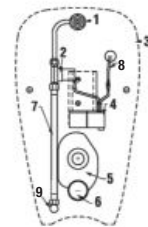

1. 1 - vtoková armatúra s tesnením
2. 2 - elektromagnetický ventil
3. 3 - keramický urinál
4. 4 - elektronika s radarovým senzorom na napájanie 24 V
5. 5 - sifón
6. 6 - odpadové potrubie Ø 50 mm
7. 7 - prepojovacie hadičky
8. 8 - prívodný kábel 24 V
9. 9 - rohový ventil pre prívod vody

H891062