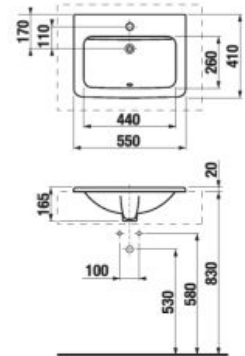

ZÁPUSTNÉ UMÝVADLO / SÉRIA CUBITO PURE /

UMÝVADIELKO CUBITO 45 CM S

Číslo výrobku	Popis výrobku	Cena biela
H811422xxx1041	umývadielko 45 cm	86,49 €

Objednať zvlášť:	Cena
H8903490000001 inštalčná súprava pre umývadlá	2,54 €
H3747100040001 umývadlový sifón Mio 5/4" – 32 mm, chróm, mosadz	44,86 €
H3917100040001 umývadlová výpusť Click-Clack	21,98 €
NOVINKA *H3742F07160001 S umývadlový sifón Mio Style G5/4" × DN32, ABS, čierna matná	26,91 €
NOVINKA **H3702F97161031 umývadlová výpusť Click-Clack, čierna matná	23,31 €

*Dostupné v 2. štvrťroku 2023.

**Dostupné v 3. štvrťroku 2023.

SKRINKA POD UMÝVADIELKO CUBITO 45 CM S

Číslo výrobku	Popis výrobku	Farba	
		biela/čelo lesklý lak	dub
H40J4213015001	skrinka pod umývadielko 45x34 cm H811422, 1 zásuvka	283,15 €	
H40J4213015191	skrinka pod umývadielko 45x34 cm H811422, 1 zásuvka		250,92 €

Skrinky pod umývadlo kombinujte s miesto šetriacim sifónom Jika H8942460000001. POZOR, rozteč rohových ventilov v tomto prípade musí byť 200 mm.

ZÁPUSTNÉ UMÝVADLO CUBITO S

Číslo výrobku	Popis výrobku	Cena biela
H817422xxx1041	zápustné umývadlo 55 cm, 1 otvor pre batériu	118,82 €

MIESTO ŠETRIACI UMÝVADLOVÝ SIFÓN MIO S

Číslo výrobku	Popis výrobku	Cena
H8942460000001	miesto šetriaci sifón, rozstup rohových ventilov 200 mm, DN40	29,09 €

PLASTOVÝ UMÝVADLOVÝ SIFÓN

Číslo výrobku	Popis výrobku	Cena
H8907320000001	plastový umývadlový/urinálový sifón	4,76 €
SPECIAL line