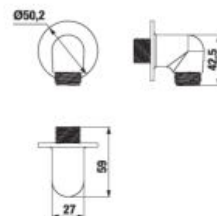

PRIPOJENIE SPRCHOVEJ HADICE RIO

Číslo výrobku	Popis výrobku	Cena
H3631R00041501 SPECIAL line	pripojenie sprchovej hadice 1/2"	20,45 €