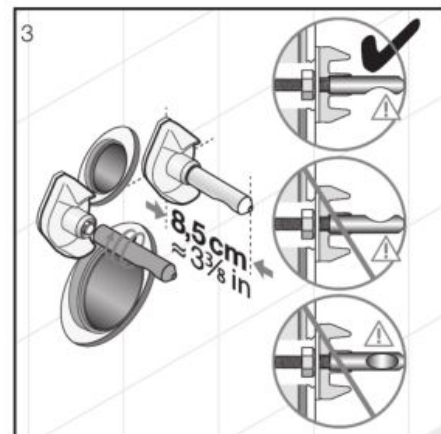

Inštalácia Mio rimless

Video na inštaláciu nájdete na www.youtube.com