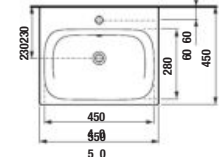

UMÝVADLÁ / SÉRIA MIO-N /

UMÝVADLO MIO-N 55 CM S

JIKA•perla

Číslo výrobku	Popis výrobku	yyy: 104	Cena biela
H812712xxx1041	umývadlo 55 cm	x	90,85 €
Objednať zvlášť:			Cena
H8903490000001	inštalčná súprava pre umývadlá		2,54 €
H8942460000001	miesto šetriaci sifón, rozstup rohových ventilov 200 mm, DN40		29,09 €
H3741R00040001	umývadlový sifón G 5/4" × DN32, ABS, chróm		18,94 €
H3747100040001	umývadlový sifón Mio 5/4"– 32 mm, chróm, mosadz		44,86 €
H3917100040001	umývadlová výpusť Click-Clack		21,98 €
NOVINKA	umývadlový sifón Mio Style G5/4" × DN32, ABS, čierny		26,91 €
*H3742F07160001 S	matný		
NOVINKA	umývadlová výpusť Click-Clack, čierna matná		23,31 €

*Dostupné v 2. štvrtroku 2023.

**Dostupné v 3. štvrtroku 2023.

SKRINKA POD UMÝVADLO MIO-N 55 CM S

biela/čelo lesklý lak

jaseň

Číslo výrobku	Popis výrobku	Farba
H40J7134015001	skrinka pod umývadlo 55x45 cm H812712, 2 zásuvky	biela/čelo lesklý lak 319,67 €
H40J7134013421	skrinka pod umývadlo 55x45 cm H812712, 2 zásuvky	jaseň 301,51 €
Objednať zvlášť:		Cena
H4944021760001	nohy Cube k závesným umývadlovým skrinkám, chróm, 1 pár, 240 mm	21,10 €

Skrinky pod umývadlo kombinujte s miesto šetriacim sifónom Jika H8942460000001. POZOR, rozteč rohových ventilov v tomto prípade musí byť 200 mm.

UMÝVADLO MIO-N 60 CM S

JIKA•perla