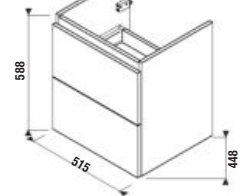

UMÝVADLÁ / SÉRIA MIO-N /

UMÝVADLO MIO-N 55 CM S

JIKA•perla

Číslo výrobku	Popis výrobku	yyy: 104	Cena biela
H812712xxx1041	umývadlo 55 cm	x	90,85 €
Objednať zvlášť:			Cena
H8903490000001	inštalčná súprava pre umývadlá		2,54 €
H8942460000001	miesto šetriaci sifón, rozstup rohových ventilov 200 mm, DN40		29,09 €
H3741R00040001	umývadlový sifón G 5/4" × DN32, ABS, chróm		18,94 €
H3747100040001	umývadlový sifón Mio 5/4"– 32 mm, chróm, mosadz		44,86 €
H3917100040001	umývadlová výpusť Click-Clack		21,98 €
NOVINKA	umývadlový sifón Mio Style G5/4" × DN32, ABS, čierny		26,91 €
*H3742F07160001 S	matný		
NOVINKA	umývadlová výpusť Click-Clack, čierna matná		23,31 €

*Dostupné v 2. štvrtroku 2023.

**Dostupné v 3. štvrtroku 2023.

SKRINKA POD UMÝVADLO MIO-N 55 CM S

biela/čelo lesklý lak

jaseň

Číslo výrobku	Popis výrobku	Farba
H40J7134015001	skrinka pod umývadlo 55x45 cm H812712, 2 zásuvky	biela/čelo lesklý lak 319,67 €
H40J7134013421	skrinka pod umývadlo 55x45 cm H812712, 2 zásuvky	jaseň 301,51 €
Objednať zvlášť:		Cena
H4944021760001	nohy Cube k závesným umývadlovým skrinkám, chróm, 1 pár, 240 mm	21,10 €

Skrinky pod umývadlo kombinujte s miesto šetriacim sifónom Jika H8942460000001. POZOR, rozteč rohových ventilov v tomto prípade musí byť 200 mm.

UMÝVADLO MIO-N 60 CM S

JIKA•perla