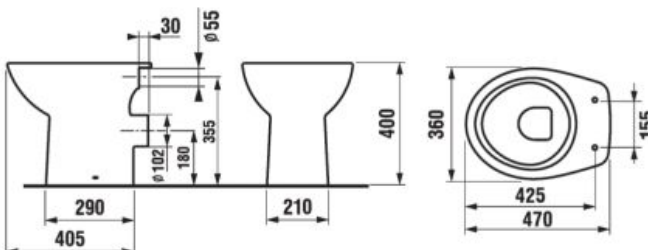

Číslo výrobku	Popis výrobku	Odpad	Cena
H8227460000001*	samostatne stojace WC, vodorovný odpad, hlboké splachovanie	x	69,68 €

* Tento výrobok je kompatibilný s WC doskou Roca Multiclean (A8040060001 alebo A8040010001).

Objednať zvlášť:	Popis výrobku	Cena
H8932710000001	termoplastová WC doska s poklopom Zeta, plastové príchytky, dĺžkovo nastaviteľné na 400-440mm	17,62 €
H8929990000001	inštaláčna súprava pre klozet	1,07 €