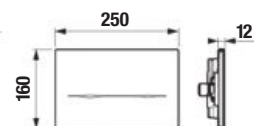

*Dostupné v 2. štvrtroku 2023.