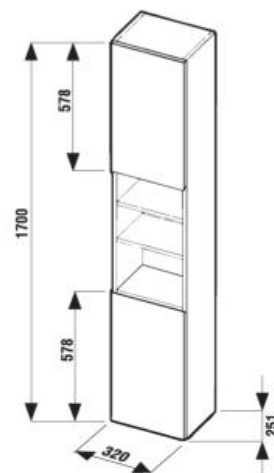

UMÝVADLÁ / SÉRIA LYRA PLUS /

VYSOKÁ SKRINKA LYRA PLUS

Číslo výrobku	Popis výrobku	Farba dverí biely lak	Farba korpusu biela
H4531610383001	vysoká skrinka, 6 poličiek, 2 ľavé dvierka	x	205,62 €
H4531620383001	vysoká skrinka, 6 poličiek, 2 pravé dvierka	x	205,62 €

PRÍSLUŠENSTVO /

MIESTO ŠETRIACI UMÝVADLOVÝ SIFÓN MIO S

Číslo výrobku	Popis výrobku	Cena
H8942460000001	miesto šetriaci sifón, rozstup rohových ventilov 200 mm, DN40	29,09 €

PLASTOVÝ UMÝVADLOVÝ SIFÓN

Číslo výrobku	Popis výrobku	Cena
H8907320000001 SPECIAL line	plastový umývadlový/urinálový sifón	4,76 €

UMÝVADLOVÝ SIFÓN S

Číslo výrobku	Popis výrobku	Cena
H3747100040001	umývadlový sifón Mio 5/4" – 32 mm, chróm, mosadz	44,86 €