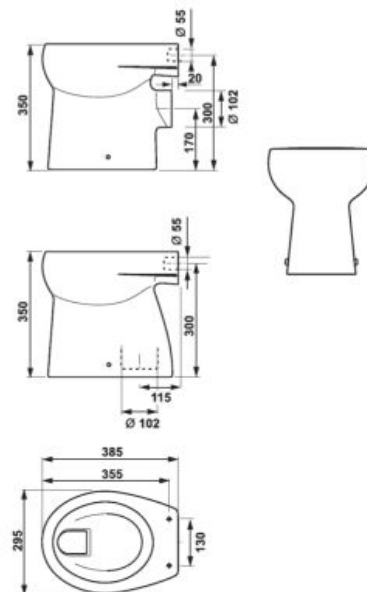

DETSKÝ KLOZET BABY

Číslo výrobku	Popis výrobku	Odpad	Cena	
			biela	farba
H8220370000001	detský klozet Baby so zvislým odpadom, ploché splachovanie, s inštaláčnou sadou	x		66,90 €
H8220360000001	detský klozet Baby s vodorovným odpadom, ploché splachovanie, s inštaláčnou sadou	x		66,90 €
Objednať zvlášť:			Cena biela	Cena farba
H8970373000001	duroplastová WC doska Baby bez poklopu, plastové úchyty, biela		30,94 €	
H8970373230001	duroplastová WC doska Baby, zelená, bez poklopu, plastové úchyty			30,94 €
H8970373240001	duroplastová WC doska Baby, ružová, bez poklopu, plastové úchyty			30,94 €