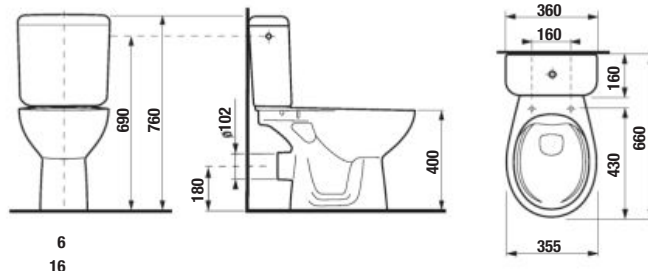

Číslo výrobku	Popis výrobku	Napúšťanie	Splach. mech. súčasťou	Odpad	Inštalácia súčasťou	Cena
H8243760002411	kombiklozet bez oplachového kruhu, hlboké splachovanie, 6/3l	x	x	x	x	183,67 €

Objednať zvlášť:	Cena
H8929990000001 inštalácia súpravy pre klozet	1,02 €
H8932710000001 termoplastová WC doska s poklopom Zeta	16,78 €
H8932740000001 duroplastová WC doska s poklopom Zeta, plastové príchytky	26,25 €
H8932760000001 duroplastová WC doska s poklopom Zeta, so spomaľovacím mechanizmom SLOWCLOSE, plastové úchyty	55,16 €

SAMOSTATNE STOJACE WC S VODOROVNÝM ODPADOM DINO