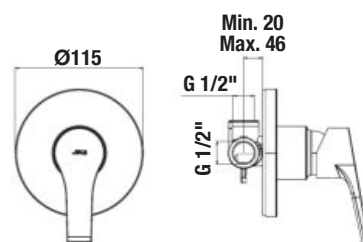

Číslo výrobku	Popis výrobku	Cena
H3311W60040001	sprchová páková podomietková batéria, chróm	67,53 €
Objednať zvlášť:		
H3651X00043621	sprchová sada (ručná sprcha Ø 130 mm, 4 funkcie, držiak sprchy, sprchová hadica 1,7 m)	75,17 €
H3651X00043631	sprchová sada (ručná sprcha 130×130 mm, 4 funkcie, držiak sprchy, sprchová hadica 1,7 m)	75,17 €
H3651X00044721	sprchová sada (ručná sprcha Ø 130 mm, 4 funkcie, sprchová tyč, mydelník chróm, sprchová hadica 1,7 m)	103,54 €
H3651X00044731	sprchová sada (ručná sprcha 130×130 mm, 4 funkcie, sprchová tyč, mydelník chróm, sprchová hadica 1,7 m)	103,54 €