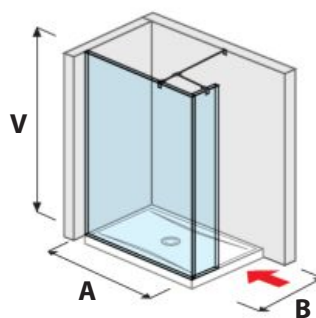

PREHLAD/ SPRCHOVÉ STENY/PODĽA DISPOZÍCIE /

SPRCHOVÉ STENY BEZRÁMOVÉ / WALK IN

sklenená stena PURE pevná 120, 130, 140 cm

A	B	V
120 cm	80/90 cm	200 cm
130 cm	80/90 cm	200 cm
140 cm	80/90 cm	200 cm

sklenená stena PURE bočná 70, 80 cm

A	B	V
70 cm	80/90 cm	200 cm
80 cm	80/90 cm	200 cm

sklenená stena PURE bočná 90, 100, 120, 130, 140 cm

A	B	V
90 cm	90 cm	200 cm
100 cm	80 cm	200 cm
120 cm	80/90 cm	200 cm
130 cm	80/90 cm	200 cm
140 cm	80/90 cm	200 cm

sklenená stena PURE „L“ 120, 130, 140 × 80 cm | 120, 130, 140 × 90 cm

A	B	V
120 cm	80/90 cm	200 cm
130 cm	80/90 cm	200 cm
140 cm	80/90 cm	200 cm

sklenená stena PURE vrátane krátkeho skla 70, 80 cm

A	B	V
70 cm	80/90 cm	200 cm
80 cm	80/90 cm	200 cm

sklenená stena PURE vrátane krátkeho skla 120, 130, 140 cm

A	B	V
120 cm	80/90 cm	200 cm
130 cm	80/90 cm	200 cm
140 cm	80/90 cm	200 cm

sklenená stena/walk in PURE do rohu pre sprchovú vaničku 70, 80 × 80 cm | 70, 80 × 90 cm