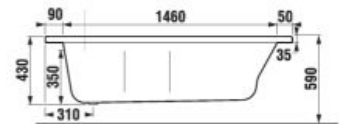

inštalčné rozmery vane s panelom