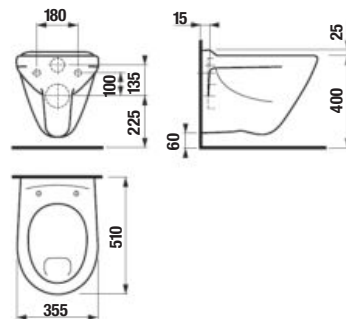

Číslo výrobku	Popis výrobku	Cena
H8202280000001	závesný klozet, ploché splachovanie	129,93 €

Objednať zvlášť:	Popis výrobku	Cena
H8932710000001	termoplastová WC doska s poklopom ZETA, plastové príchytky, dĺžkovo nastaviteľné na 400-440mm	17,62 €
H8933703000001	duroplastová WC doska s poklopom Dino, plastové príchytky	41,77 €
H8933703000631	duroplastová WC doska s poklopom Dino, ocelové príchytky	46,74 €
H8932740000001	duroplastová WC doska s poklopom ZETA, plastové príchytky	27,56 €
H8932760000001	duroplastová WC doska s poklopom Zeta, so spomaľovacím mechanizmom SLOWCLOSE, plastové úchyty	57,92 €
H8929920000001	Laufen vyrovnávacia páska	13,17 €
H8926950000001	Laufen vyrovnávacia sada	18,63 €
H8946140000001	Laufen vyrovnávacia hmota	12,82 €