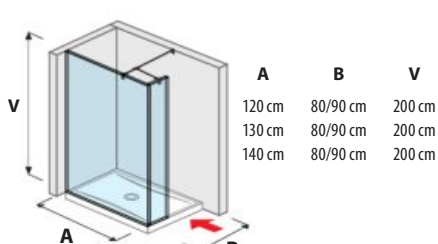

80 × 80 × 195 cm
90 × 90 × 195 cm

90 × 90 × 195 cm

100 × 195 cm
120 × 195 cm
140 × 195 cm

80 × 195 cm
90 × 195 cm
100 × 195 cm

80 × 195 cm
90 × 195 cm

80 × 195 cm
90 × 195 cm
100 × 195 cm

SPRCHOVÉ STENY

sklenená stena pevná 120, 130, 140 cm

sklenená stena bočná 70, 80 cm

sklenená stena bočná 90, 100, 120, 130, 140 cm

sklenená stena „L“ 120, 130, 140 x 80 cm
120, 130, 140 x 90 cm

sklenená stena vrátane krátkeho skla 70, 80 cm

sklenená stena vrátane krátkeho skla 120, 130, 140 cm