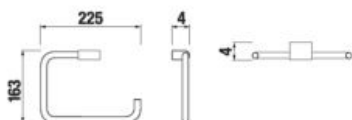

DRŽIAK UTERÁKA PURE S

Číslo výrobku	Popis výrobku	Cena
H3813B40040001	držiak uteráka 22,5 x 16,5 cm, chróm	30,64 €

DRŽIAK TOALETNÉHO PAPIERA S KRYTOM PURE S