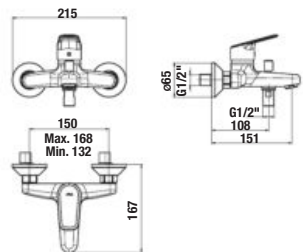

Číslo výrobku	Popis výrobku	Cena
H3212E70044001 SPECIAL line	vaňová páková batéria bez sprchovej súpravy, chróm	44,24 €