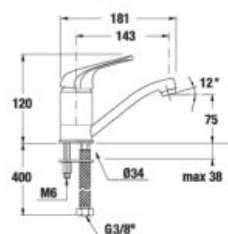

Číslo výrobku	Popis výrobku	Cena
H3112710040101	drezová stojančeková páková batéria s krátkym otočným výtokovým ramienkom, chróm	58,93 €