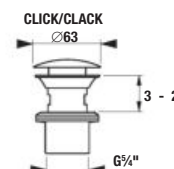

PRÍSLUŠENSTVO /

UMÝVADLOVÝ SIFÓN S

Číslo výrobku	Popis výrobku	Cena
H3747300040001	umývadlový sifón 5/4" – 32 mm, chróm, mosadz	60,25 €

UMÝVADLOVÝ SIFÓN RIO

Číslo výrobku	Popis výrobku	Cena
H3741R00040001 SPECIAL line	umývadlový sifón G 5/4" × DN32, ABS, chróm	18,94 €

NOVINKA

UMÝVADLOVÝ SIFÓN MIO STYLE S

Číslo výrobku	Popis výrobku	Cena
*H3742F07160001	umývadlový sifón Mio Style G5/4" × DN32, ABS, čierny matný	26,91 €

*Dostupné v 2. štvrťroku 2023.

UMÝVADLOVÁ VÝPUSŤ MIO S

Číslo výrobku	Popis výrobku	Cena
H3917100040001	umývadlová výpusť Click-Clack	21,98 €

NOVINKA

UMÝVADLOVÁ VÝPUSŤ MIO STYLE S

Číslo výrobku	Popis výrobku	Cena
*H3702F97161031	umývadlová výpusť Mio Style Click-Clack, čierna matná	23,31 €

*Dostupné v 3. štvrťroku 2023.

UMÝVADLOVÁ VÝPUSŤ RIO

Číslo výrobku	Popis výrobku	Cena
H3701890041031* SPECIAL line	umývadlová výpusť s rotačnou zátkou, antivandal, 5/4" - 75 mm	19,69 €

* do vypredania zásob