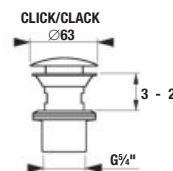

UMÝVADLÁ / SÉRIE MIO-N /

UMÝVADLOVÝ SIFÓN S

Číslo výrobku	Popis výrobku	Cena
H3747300040001	umývadlový sifón 5/4" – 32 mm, chróm, mosadz	60,25 €

UMÝVADLOVÝ SIFÓN RIO

Číslo výrobku	Popis výrobku	Cena
H3741R00040001	umývadlový sifón G 5/4" × DN32, ABS, chróm	18,94 €

SPECIAL line

NOVINKA

UMÝVADLOVÝ SIFÓN MIO STYLE S

Číslo výrobku	Popis výrobku	Cena
*H3742F07160001	umývadlový sifón Mio Style G5/4" × DN32, ABS, čierny matný	26,91 €

*Dostupné v 2. štvrtroku 2023.

UMÝVADLOVÁ VÝPUŠŤ MIO S

Číslo výrobku	Popis výrobku	Cena
H3917100040001	umývadlová výpušť Click-Clack	21,98 €

NOVINKA

UMÝVADLOVÁ VÝPUŠŤ MIO STYLE S

Číslo výrobku	Popis výrobku	Cena
*H3702F97161031	umývadlová výpušť Mio Style Click-Clack, čierna matná	23,31 €

*Dostupné v 3. štvrtroku 2023.

UMÝVADLOVÁ VÝPUŠŤ RIO

Číslo výrobku	Popis výrobku	Cena
H3701890041031*	umývadlová výpušť s rotačnou zátkou, antivandal, 5/4" - 75 mm	19,69 €

* do vypredania zásob