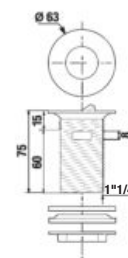

UMÝVADLÁ / SÉRIE MIO-N /

UMÝVADLOVÝ SIFÓN S

Číslo výrobku	Popis výrobku	Cena
H3747300040001	umývadlový sifón 5/4" – 32 mm, chróm, mosadz	60,25 €

UMÝVADLOVÝ SIFÓN RIO

Číslo výrobku	Popis výrobku	Cena
H3741R00040001	umývadlový sifón G 5/4" × DN32, ABS, chróm	18,94 €

SPECIAL line

NOVINKA

UMÝVADLOVÝ SIFÓN MIO STYLE S

Číslo výrobku	Popis výrobku	Cena
*H3742F07160001	umývadlový sifón Mio Style G5/4" × DN32, ABS, čierny matný	26,91 €

*Dostupné v 2. štvrtroku 2023.

UMÝVADLOVÁ VÝPUŠŤ MIO S

Číslo výrobku	Popis výrobku	Cena
H3917100040001	umývadlová výpušť Click-Clack	21,98 €

NOVINKA

UMÝVADLOVÁ VÝPUŠŤ MIO STYLE S

Číslo výrobku	Popis výrobku	Cena
*H3702F97161031	umývadlová výpušť Mio Style Click-Clack, čierna matná	23,31 €

*Dostupné v 3. štvrtroku 2023.

UMÝVADLOVÁ VÝPUŠŤ RIO

Číslo výrobku	Popis výrobku	Cena
H3701890041031*	umývadlová výpušť s rotačnou zátkou, antivandal, 5/4" - 75 mm	19,69 €

* do vypredania zásob