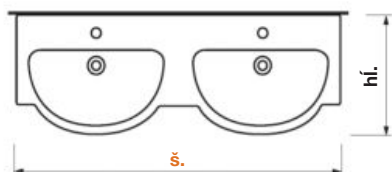

* umývadlá iba do nábytku

UMÝVADLOVÉ MISY

NÁZOV	ŠÍRKA/MM	HĽBKA/MM	VÝROBNÉ ČÍSLO	STRANA KATALÓGU
Cubito Pure	ø 400	ø 400	H818420	67
Cubito Pure	500	350	H818423	67

PREHĽAD / UMÝVADLÁ / PODĽA ROZMEROV /

120 - 130 CM