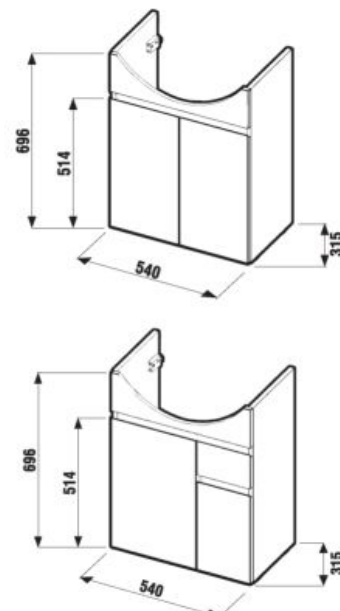

UMÝVADLÁ / SÉRIA LYRA PLUS /

UMÝVADLO LYRA PLUS 60 CM

MAGIC FIX

Číslo výrobku	Popis výrobku	yyy: 104	109	Cena biela
H814383000yyy1	umývadlo 60 cm	x	x	55,36 €
H8193910000001	kryt na sifón s inštaláčnou súpravou (č. výř.: H8900130000001) použiteľný len s umývadlami 50, 55, 60, 65 cm			37,62 €
Objednať zvlášť:				
H3747100040001	umývadlový sifón Mio 5/4" – 32 mm, chróm, mosadz			44,86 €
H3917100040001	umývadlová výpusť Click-Clack			21,98 €
*H3742F07160001	umývadlový sifón Mio Style G5/4" × DN32, ABS, čierny matný			26,91 €
**H3702F97161031	umývadlová výpusť Click-Clack, čierna matná			23,31 €
H8903490000001	inštaláčna súprava pre umývadlá			2,54 €

*Dostupné v 2. štvrtroku 2023.

**Dostupné v 3. štvrtroku 2023.

UMÝVADLO DO NÁBYTKU LYRA PLUS 60 CM

Číslo výrobku	Popis výrobku	yyy: 104	109	Cena biela
H813383000yyy1	umývadlo do nábytku 60 cm	x	x	75,27 €
Objednať zvlášť:				
H8903490000001	inštaláčna súprava pre umývadlá			2,54 €

SKRINKA POD UMÝVADLO LYRA PLUS 60 CM

Číslo výrobku	Popis výrobku	Farba dverí biely lak/ farba korpusu biela
H4531210383001*	skrinka s 2 dvierkami pod umývadlo 60 cm	142,83 €

Číslo výrobku	Popis výrobku	Farba dverí biely lak/ farba korpusu biela
H4531220383001*	skrinka s 2 dvierkami a 1 zásuvkou pod umývadlo 60 cm	194,44 €

* dostupné do vypredania zásob.