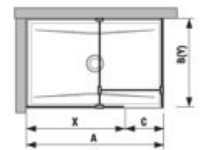

Číslo výrobku	Rozmery skiel (mm)			Rozmery vaničky (mm)		Rozmer vstupu (mm)
	X	Y	V	A	B	C
H268423	684	784	2 000	1 200/1300	800	516/616
H268424	684	884	2 000	1 200/1300	900	516/616
H268425	784	784	2 000	1 400	800	516
H268426	784	884	2 000	1 400	900	516