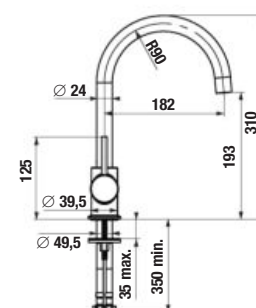

Číslo výrobku	Popis výrobku	Cena
H3512F10042611	drezová stojánková batéria s vysokým výtokom, Cold Start, chróm	75,36 €