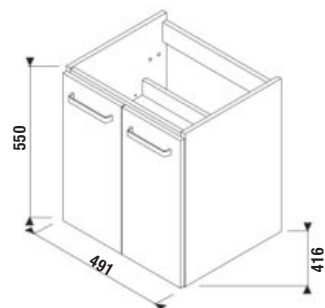

Číslo výrobku	Popis výrobku	Farba biela/želo pololesklý lak
H40J3932003001	skrinka s 2 dverami pre umývadlo 55 cm H810381	134,88 €