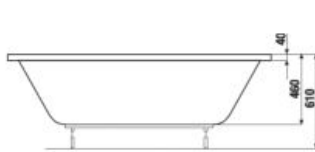

Obrázky a technické nákresy vaňových výpustí nájdete na str. 200