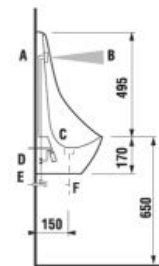

A - snímacia hlavica s tryskou
B - zóna snímania
C - ovládacia elektronika
D - elektromagnetický ventil
E - rohový ventil s filtrom
F - sifón