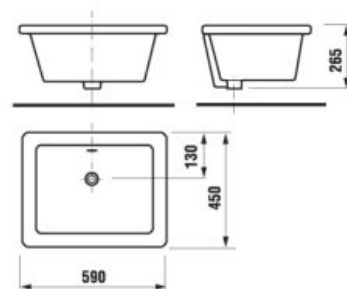

PROJEKTOVÉ VÝROBKY /

DREZ DORIS

Číslo výrobku	Popis výrobku	Cena
H8510290000001	drez Doris	171,06 €

K drezu Doris sa používa štandardný výpusť a umývadlový sifón.

ZDOLA ZÁPUSTNÉ UMÝVADLO LIPSY

Číslo výrobku	Popis výrobku	Cena biela
H8112910000201	zdola zápuštné umývadlo Lipsy, 56,5 cm (bez loga, cenový segment PROFILINE)	130,17 €