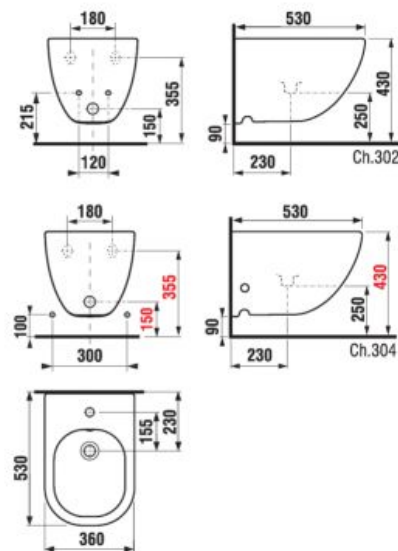

Príplatok za povrchovú úpravu Jika perla je 48,02 €.

Číslo výrobku xxx = číslo farby (000 biela, 100 Jika perla).