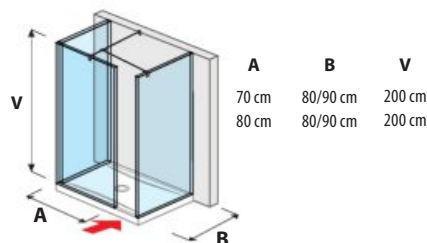

sklenené steny /walk in do priestoru pre sprchovú vaničku 70, 80 x 80 cm a 70, 80 x 90 cm