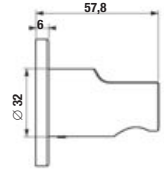

VODOVODNÉ BATÉRIE A SPRCHOVÉ PRÍSLUŠENSTVO /

NOVINKA

DRŽIAK RUČNEJ SPRCHY MIO STYLE

Číslo výrobku	Popis výrobku	Cena
*H3692F07165001	držiak ručnej sprchy, pevný, čierna matná	21,51 €

*Dostupné v 3. štvrtroku 2023.

NOVINKA

PRÍPOJENIE SPRCHOVEJ HADICE S DRŽIAKOM RUČNEJ SPRCHY MIO STYLE

Číslo výrobku	Popis výrobku	Cena
*H3632F07161521	pripojenie sprchovej hadice 1/2" s držiakom ručnej sprchy, čierna matná	39,45 €

*Dostupné v 3. štvrtroku 2023.

NOVINKA

UMÝVADLOVÁ VÝPUST MIO STYLE

Číslo výrobku	Popis výrobku	Cena
*H3702F97161031	umývadlová výpusť Click-clack 5/4", čierna matná	23,31 €

*Dostupné v 3. štvrtroku 2023.

NOVINKA

HLAVOVÁ SPRCHA MIO STYLE

Číslo výrobku	Popis výrobku	Cena
*H3672F07162221	hlavová sprcha Ø 250 mm, 1 funkcia, čierna matná	26,91 €

*Dostupné v 3. štvrtroku 2023.

G 1/2"

14

NOVINKA

SPRCHOVÉ RAMENO MIO STYLE

Číslo výrobku	Popis výrobku	Cena
*H3662F07160051	sprchové rameno nástenné 400 mm, čierna matná	53,83 €

*Dostupné v 3. štvrtroku 2023.