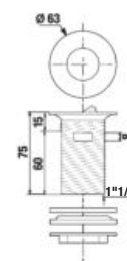

LYRA PACK /

Výhody nábytku Lyra pack

Praktické balenie oboch výrobkov (umývadlo, skrinka) v jednom kartóne.

SKRINKA POD UMÝVADLO LYRA PACK 53 CM

biela/čelo pololesklý lak

Číslo výrobku	Popis výrobku	Cena
H4519514323001	skrinka s 2 dverami, 1 policou, vrátane umývadla 53 cm	172,90 €