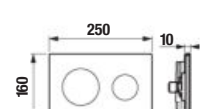

Číslo výrobku	Popis výrobku	Cena
A890089000	tlačidlo PL10 Dual Flush, farba biela	40,95 €
A890089001	tlačidlo PL10 Dual Flush, farba chróm	70,60 €
A890089002	tlačidlo PL10 Dual Flush, farba matný chróm	70,60 €
A890089005	tlačidlo PL10 Dual Flush, farba kombinovaná biela/sivá	70,60 €
A890089206	tlačidlo PL10 Dual Flush, farba čierna matná	70,60 €
A890089207	tlačidlo PL10 Dual Flush, farba biela matná	70,60 €
A89008920M	tlačidlo PL10 Dual Flush, farba kávová	70,60 €