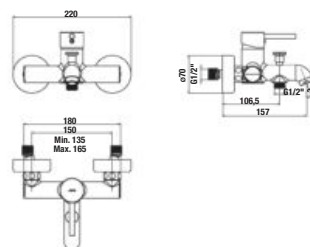

VODOVODNÉ BATÉRIE A SPRCHOVÉ PRÍSLUŠENSTVO /

SPRCHOVÁ BATÉRIA BEZ SPRCHOVEJ SADY MIO STYLE S

Číslo výrobku	Popis výrobku	Cena
H3312F70044001	sprchová nástenná páková batéria bez sprchovej sady, chróm	88,49 €
Objednať zvlášť:		Cena
H3651X00043621	sprchová sada (ručná sprcha Ø 130 mm, 4 funkcie, držiak sprchy, sprchová hadica 1,7 m)	75,17 €
H3651X00043631	sprchová sada (ručná sprcha 130×130 mm, 4 funkcie, držiak sprchy, sprchová hadica 1,7 m)	75,17 €
H3651X00044721	sprchová sada (ručná sprcha Ø 130 mm, 4 funkcie, sprchová tyč, mydelník chróm, sprchová hadica 1,7 m)	103,54 €
H3651X00044731	sprchová sada (ručná sprcha 130×130 mm, 4 funkcie, sprchová tyč, mydelník chróm, sprchová hadica 1,7 m)	103,54 €

SPRCHOVÁ PODOMIETKOVÁ BATÉRIA BEZ SPRCHOVEJ SADY MIO STYLE S

Číslo výrobku	Popis výrobku	Cena
H3312F60040001	sprchová páková podomietková batéria, chróm	67,53 €
Objednať zvlášť:		Cena
H3651X00043621	sprchová sada (ručná sprcha Ø 130 mm, 4 funkcie, držiak sprchy, sprchová hadica 1,7 m)	75,17 €
H3651X00043631	sprchová sada (ručná sprcha 130×130 mm, 4 funkcie, držiak sprchy, sprchová hadica 1,7 m)	75,17 €
H3651X00044721	sprchová sada (ručná sprcha Ø 130 mm, 4 funkcie, sprchová tyč, mydelník chróm, sprchová hadica 1,7 m)	103,54 €
H3651X00044731	sprchová sada (ručná sprcha 130×130 mm, 4 funkcie, sprchová tyč, mydelník chróm, sprchová hadica 1,7 m)	103,54 €

VAŇOVÁ BATÉRIA BEZ SPRCHOVEJ SADY MIO STYLE S