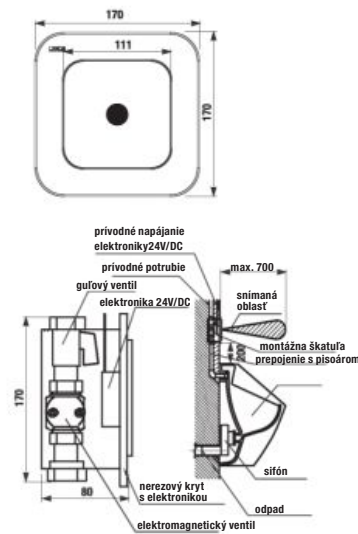

Výrobok obsahuje lisovaný nerezový kryt s elektronikou, montážnu plastovú krabicu s elektromagnetickým ventilom, guľovým ventilom a mosadzným závitom.