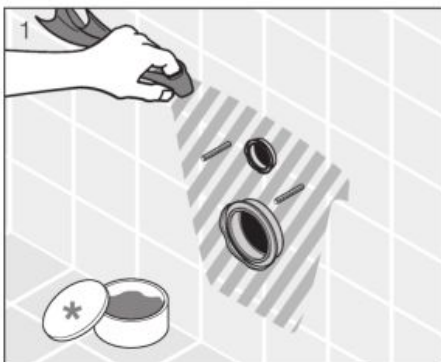

* Tekuté mydlo