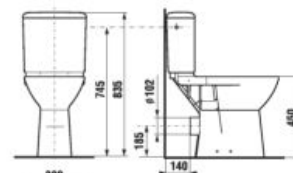

Príplatok za povrchovú úpravu Jika perla je 48,02 €.

Číslo výrobku xxx = číslo farby (000 biela, 100 Jika perla).