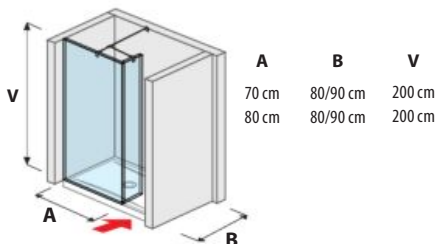

80 × 80 × 195 cm
90 × 90 × 195 cm

90 × 90 × 195 cm

100 × 195 cm
120 × 195 cm
140 × 195 cm

80 × 195 cm
90 × 195 cm
100 × 195 cm

80 × 195 cm
90 × 195 cm

80 × 195 cm
90 × 195 cm
100 × 195 cm

SPRCHOVÉ STENY

sklenená stena pevná 120, 130, 140 cm

sklenená stena bočná 70, 80 cm

sklenená stena bočná 90, 100, 120, 130, 140 cm

sklenená stena „L“ 120, 130, 140 x 80 cm
120, 130, 140 x 90 cm

sklenená stena vrátane krátkeho skla 70, 80 cm

sklenená stena vrátane krátkeho skla 120, 130, 140 cm