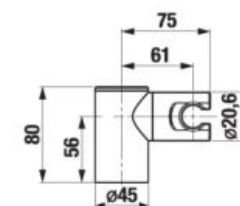

DRŽIAK RUČNEJ SPRCHY CUBITO-N S

Číslo výrobku H3691X00045001   Popis výrobku držiak ručnej sprchy, nastaviteľný   Cena 18,46 €