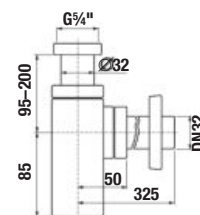

Číslo výrobku	Popis výrobku	Cena
H3747100040001	umývadlový sifón Mio 5/4" – 32 mm, chróm, mosadz	44,86 €