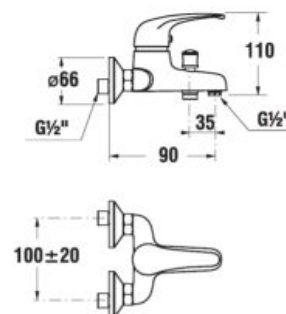

Odporúčame kombinovať so sprchovým príslušenstvom Rio.