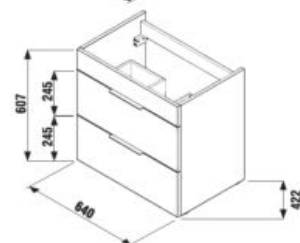

Objednať zvlášť:

		Cena
H3747100040001	umývadlový sifón Mio 5/4" – 32 mm, chróm, mosadz	44,86 €
H3917100040001	umývadlová výpusť Click-Clack	21,98 €
*H3742F07160001 S	umývadlový sifón Mio Style G5/4" × DN32, ABS, čierny matný	26,91 €
**H3702F97161031 NOVINKA	umývadlová výpusť Mio Style Click-Clack, čierna matná	23,31 €

*Dostupné v 2. štvrtroku 2023.

**Dostupné v 3. štvrtroku 2023.

Nie je na odber samostatná skrinka ako náhradný diel.

1+1 PACK
skrinka + umývadlo
- bezpečná doprava
- úsporný priestor pri doprave
- jednoduchá manipulácia