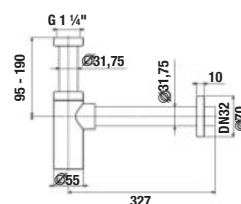

Číslo výrobku	Popis výrobku	Cena
H3741R00040001 SPECIAL line	umývadlový sifón G 5/4" × DN32, ABS, chróm	18,94 €