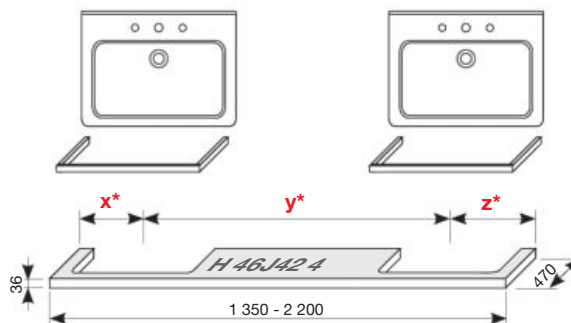

UMÝVADLOVÉ DOSKY S DVOMA VÝREZMI

(k dostaniu v šaržiach dub - 519, biela - 500)

Zvoľte umývadlo:

1. ☐ 45cm ☐ 55 cm ☐ 60 cm ☐ 65 cm ☐ 75 cm

Zadajte povrchovú úpravu (šaržu)

a konkrétne, vami požadované rozmery **x***, **y*** a **z***:

1. ☐ **H 46J42 4** šarža ..... **x*** ..... mm
2. **y*** ..... mm
3. **z*** ..... mm
4. počet ks .....