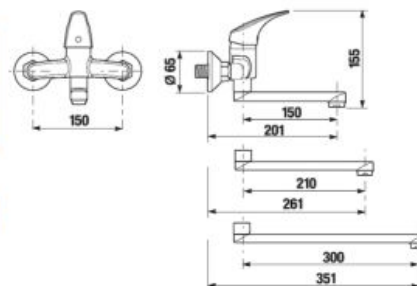

Číslo výrobku	Popis výrobku	Cena
H3111N70042201 SPECIAL line	umývadlová nástenná páková batéria, ramienko 150 mm, chróm	43,27 €
H3111N70042301 SPECIAL line	umývadlová nástenná páková batéria, ramienko 210 mm, chróm	43,25 €
H3111N70042401 SPECIAL line	umývadlová nástenná páková batéria, ramienko 300 mm, chróm	47,60 €
Objednať zvlášť:		Cena
H3917100040001	umývadlový výpust Click-Clack	21,98 €