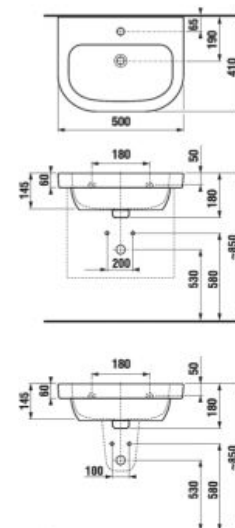

UMÝVADLÁ / SÉRIA DEEP BY JIKA /

UMÝVADLO DEEP BY JIKA 50 CM S

Číslo výrobku	Popis výrobku	yyy: 104 109 134 139				Cena biela
H812611000yyy1	umývadlo 50 cm	x	x	x	x	62,98 €
H8196110000001	kryt na sifón s inštalacnou súpravou (č. výr.: H8900130000001)					62,65 €
Objednať zvlášť:						Cena
H3747100040001	umývadlový sifón Mio 5/4" – 32 mm, chróm, mosadz					44,86 €
H3917100040001	umývadlová výpusť Click-Clack					21,98 €
NOVINKA						
*H3742F07160001 S	umývadlový sifón Mio Style G5/4" × DN32, ABS, čierny matný					26,91 €
NOVINKA						
**H3702F97161031	umývadlová výpusť Click-Clack, čierna matná					23,31 €
H8903490000001	inštalacná súprava pre umývadlá					2,54 €

*Dostupné v 2. štvrtroku 2023.

**Dostupné v 3. štvrtroku 2023.

UMÝVADLO DEEP BY JIKA 55 CM S

Číslo výrobku	Popis výrobku	yyy: 104 109		Cena biela
H812612000yyy1	umývadlo 55 cm		x	67,75 €
H8196110000001	kryt na sifón s inštalacnou súpravou (č. výr.: H8900130000001)		x	62,65 €
Objednať zvlášť:				
H3747100040001	umývadlový sifón Mio 5/4" – 32 mm, chróm, mosadz			44,86 €
H3917100040001	umývadlová výpusť Click-Clack			21,98 €
NOVINKA				
*H3742F07160001 S	umývadlový sifón Mio Style G5/4" × DN32, ABS, čierny matný			26,91 €
NOVINKA				
**H3702F97161031	umývadlová výpusť Click-Clack, čierna matná			23,31 €
H8903490000001	inštalacná súprava pre umývadlá			2,54 €

*Dostupné v 2. štvrtroku 2023.

**Dostupné v 3. štvrtroku 2023.

ROHOVÉ UMÝVADLO DEEP BY JIKA 55 CM S