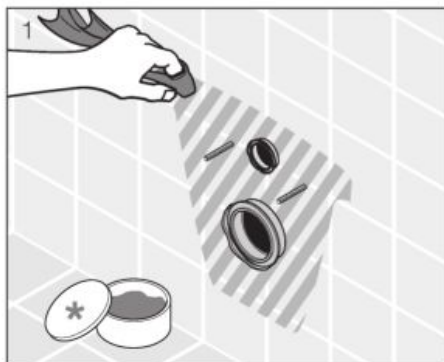

Inštalujte pomocou vyrovnávacej hmoty H894614000001:

* Tekuté mydlo