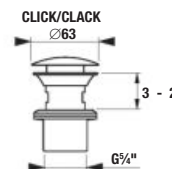

PRÍSLUŠENSTVO /

UMÝVADLOVÝ SIFÓN S

Číslo výrobku	Popis výrobku	Cena
H3747300040001	umývadlový sifón 5/4" – 32 mm, chróm, mosadz	60,25 €

UMÝVADLOVÝ SIFÓN RIO

Číslo výrobku	Popis výrobku	Cena
H3741R00040001 SPECIAL line	umývadlový sifón G 5/4" × DN32, ABS, chróm	18,94 €

NOVINKA

UMÝVADLOVÝ SIFÓN MIO STYLE S

Číslo výrobku	Popis výrobku	Cena
*H3742F07160001	umývadlový sifón Mio Style G5/4" × DN32, ABS, čierny matný	26,91 €

*Dostupné v 2. štvrtroku 2023.

UMÝVADLOVÁ VÝPUSŤ MIO S

Číslo výrobku	Popis výrobku	Cena
H3917100040001	umývadlová výpusť Click-Clack	21,98 €

NOVINKA

UMÝVADLOVÁ VÝPUSŤ MIO STYLE S

Číslo výrobku	Popis výrobku	Cena
*H3702F97161031	umývadlová výpusť Mio Style Click-Clack, čierná matná	23,31 €

*Dostupné v 3. štvrtroku 2023.

UMÝVADLOVÁ VÝPUSŤ RIO

Číslo výrobku	Popis výrobku	Cena
H3701890041031* SPECIAL line	umývadlová výpusť s rotačnou zátkou, antivandal, 5/4" - 75 mm	19,69 €

* do vypredania zásob