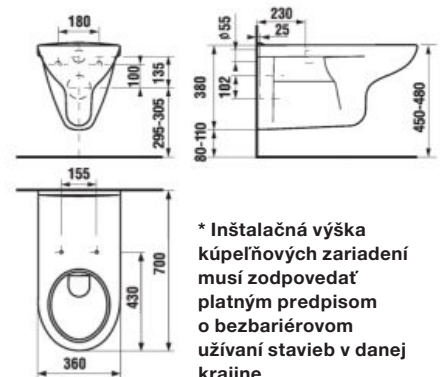

* Inštalácia výška kúpeľňových zariadení musí zodpovedať platným predpisom o bezbariérovom užívaní stavieb v danej krajine.

Pre kombináciu závesného klozetu Deep by Jika H820642 s predĺženou dĺžkou s podmietskovými modulmi Jika je potrebné použiť predĺžovaciu prírodnú rúrku H8901100000001.

Závesný klozet H820642 je možné kombinovať s oddialeným tlačidlom H895643.