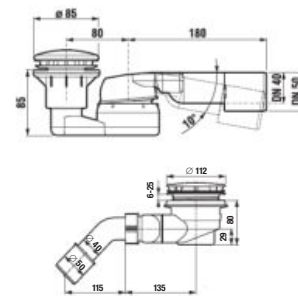

PRÍSLUŠENSTVO

Číslo výrobku	Popis výrobku	Cena
H2949830000001 sífón HL pre keramické sprchové vaničky, nerezová krytka, prietok 33 l/min	23,85 €	

Číslo výrobku	Popis výrobku	Cena
V334051C560000 sífón pre sprchové vaničky, Ø 90mm, výška = 80mm, DN40/50, prietok 36 l/min, čierna matná	26,01 €