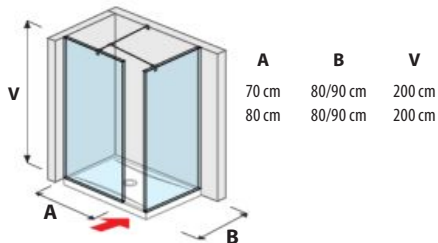

80 × 80 × 195 cm
90 × 90 × 195 cm

90 × 90 × 195 cm

100 × 195 cm
120 × 195 cm
140 × 195 cm

80 × 195 cm
90 × 195 cm
100 × 195 cm

80 × 195 cm
90 × 195 cm

80 × 195 cm
90 × 195 cm
100 × 195 cm

SPRCHOVÉ STENY

sklenená stena pevná 120, 130, 140 cm

sklenená stena bočná 70, 80 cm

sklenená stena bočná 90, 100, 120, 130, 140 cm

sklenená stena „L“ 120, 130, 140 x 80 cm
120, 130, 140 x 90 cm

sklenená stena vrátane krátkeho skla 70, 80 cm

sklenená stena vrátane krátkeho skla 120, 130, 140 cm

sklenené steny / walk in do rohu pre sprchovú vaničku 70, 80 x 80 cm a 70, 80 x 90 cm

sklenené steny /walk in do priestoru pre sprchovú vaničku 70, 80 x 80 cm a 70, 80 x 90 cm

SPRCHOVÉ KÚTY BEZRÁMOVÉ

80 × 195 cm
90 × 195 cm
100 × 195 cm
120 × 195 cm
ľavý, pravý
variant