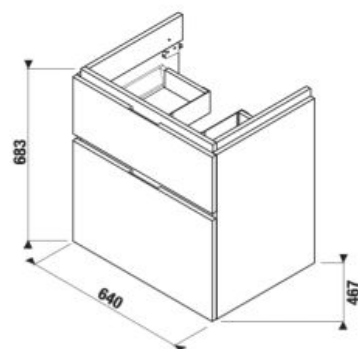

Číslo výrobku	Popis výrobku	Farba	
		biela/čelo lesklý lak	dub
H40J4244025001	skrinka pod umývadlo 65 cm H810424, 2 zásuvky	467,59 €	
H40J4244025191	skrinka pod umývadlo 65 cm H810424, 2 zásuvky		405,07 €

Objednať zvlášť:	Cena	
H4944010390001	nohy k závesným umývadlovým skrinkám, chróm, (1 pár)	11,97 €

Skrinky pod umývadlo kombinujte s miesta šetriacim sifónom Jika H8942460000001.
POZOR, rozteč rohových ventilov v tomto prípade musí byť 200 mm.

Príplatok za povrchovú úpravu Jika perla je 48,02 €.

Číslo výrobku xxx = číslo farby (000 biela, 100 Jika perla).