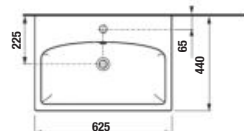

SKRINKY S UMÝVADLAMI / SÉRIA PURE /

Výhody nových skriniek s umývadlom PURE

SKRINKA + UMÝVADLO

Nábytok je vyrábaný v dvoch vyhotoveniach, v bielej lesklej farbe a modernej matnej čiernej. Set vhodne dopĺňa vysoká skrinka s hĺbkou 12 alebo 35 cm.

- ① Moderné keramické umývadlo.
- ② Závesné 3D kovanie - ideálne na nastavenie nábytku na stene.
- ③ Zásuvky s pojazdi s tlmným dojazdom.
- ④ Moderné úchytky na hrane čielok.
- ⑤ Odolné hrany ABS lepené PUR lepidlom.
- ⑥ Celolakované prevedenie čela aj korpusu.
- ⑦ Horné zásuvky s výrezom pre bežný sífón a s vnútorným organizérom.
- ⑧ Kovové korpusy zásuviek.

NOVINKA

SKRINKA S UMÝVADLOM PURE 60 CM S

Číslo výrobku	Popis výrobku	Farba	
		biela leská celolakovaná	čierna matná celolakovaná
H40B2324025002	skrinka s 2 zásuvkami VRÁTANE umývadla 60 cm	547,32 €	
H40B2324023532	skrinka s 2 zásuvkami VRÁTANE umývadla 60 cm		547,32 €

Objednať zvlášť:	Cena	
H8907320000001	plastový umývadlový / urinálový sífón	4,76 €
H3747300040001	umývadlový sífón, 5/4" – 32 mm, chróm, mosadz	60,25 €
H3747100040001	umývadlový sífón Mio 5/4" – 32 mm, chróm, mosadz	44,86 €
H3917100040001	umývadlová výpusť Click-Clack	21,98 €
NOVINKA *H3742F07160001 S	umývadlový sífón Mio Style G5/4" × DN32, ABS, čierna matná	26,91 €
NOVINKA **H3702F97161031	umývadlová výpusť Click-Clack, čierna matná	23,31 €

*Dostupné v 2. štvrtroku 2023.

**Dostupné v 3. štvrtroku 2023.