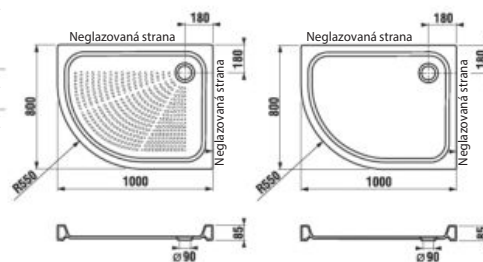

ľavý variant H852210

ľavý variant H852210

pravý variant H852211

pravý variant H852211