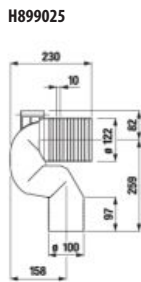

Nhradn diely:	Popis výrobku	Cena
H828422xxx0001	WC ndrzka, bon prvod vody, bez splachovacieho mechanizmu	134,46 €
H828423xxx0001	WC ndrzka, spodn prvod vody, bez splachovacieho mechanizmu	134,46 €
H8954400000201	instalan sprava pre montz ndrzky a WC misy	6,49 €
H8910510000001	krytka bonho otvoru pre prvod vody	7,73 €
H8924260000001	Dual Flush tlaidlo	8,28 €
H8924270000001	napstc ventil, plastov napst, bon prvod vody	17,80 €
H8924240000001	napstc ventil, plastov napst, spodn prvod vody	22,64 €
H8924280000001	vypstc ventil	36,61 €
H8914270000001	KOMPLET Dual Flush splachovc mechanizmus pre ndrzku JIKA/Pure H8284230002811, spodn prvod vody, plastov napst	28,28 €
H8914260000001	KOMPLET Dual Flush splachovc mechanizmus pre ndrzku JIKA/Pure H8284220002801, bon prvod vody, plastov napst	26,40 €
H8917530000001	instalan sada pre stojace WC a bidety so skrytm uchytnim	4,54 €
H8974200000001	vntorn plastov ndrzka proti oroseniu, bon napstcie vody	18,44 €
H8284240000001	veko k ndrzke	39,02 €