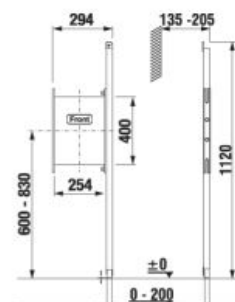

PODOMIETKOVÉ MODULY / DOPLNKY /

PNEUMATICKÝ SET

Dĺžka hadičky 2,35 m.

Číslo výrobku	Popis výrobku	Cena
H8956430000001	pneumatický set pre podomietkové moduly	113,41 €
H895651/H895652		

SYSTEM HANDICAP

Číslo výrobku	Popis výrobku	Cena
H8936420000001	SYSTEM HANDICAP pre upevnenie operných madiel, určené na montáž na rámy Modul	112,88 €

Pri inštalácii WC system Handicap je nutné modul priskrutkovať z jednej strany k nosnému rámu podomietkového modulu (pre WC, umývadlo alebo bidet) a z druhej do kovovej konštrukcie sadrokartónu.

pravoľavý variant použiteľný pre podomietkové moduly pre závesné wc, bidety a umývadlá

NÁDRŽKA PRE SAMOSTATNE STOJACE WC

Číslo výrobku	Popis výrobku	Cena
H8937100000001	plastová nádržka pre samostatne stojace klozety, bočný prívod vody 3/8", Dual Flush, 3/6 l, vrátane kolena	52,46 €
H8937110000001	plastová nádržka pre samostatne stojace klozety, bočný prívod vody 3/8", s detským motívom lucného konika, Dual Flush, 3/6 l, vrátane kolena	52,46 €

NOVINKA

NÁDRŽKA PRE SAMOSTATNE STOJACE WC

Číslo výrobku	Popis výrobku	Cena
H8937140000001	plastová nádrž pre samostatne stojace klozety, bočný prívod vody 3/8", Start-Stop splachovanie, vrátane kolena pre prívod vody	49,45 €