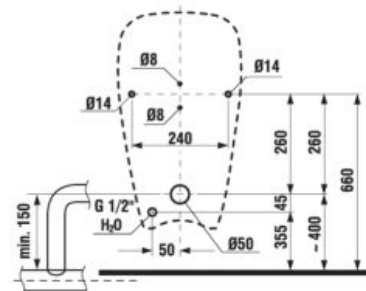

1. 1 - vtoková armatúra s tesnením
2. 2 - elektromagnetický ventil
3. 3 - keramický urinál
4. 4 - elektronika s radarovým senzomom na batériové napájanie
5. 5 - sífón
6. 6 - odpadové potrubie Ø 50 mm
7. 7 - prepojovacie hadičky
8. 8 - púzdro s napájacími batériami
9. 9 - rohový ventil pre prívod vody

H891062