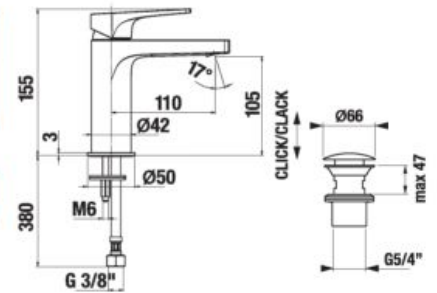

Číslo výrobku	Popis výrobku	Cena
H3111X10041141	umývadlová stojančeková páková batéria so zátkou Click-Clack, nastaviteľný prúd, prietok 5 l/min, chróm	121,39 €
H3111X10041101	umývadlová stojančeková páková batéria bez výpuste, nastaviteľný prúd, prietok 5 l/min, chróm	96,13 €
Objednať zvlášť:		Cena
H3917100040001	umývadlový výpust Click-Clack	21,98 €
H3747100040001	umývadlový sifón Mio 5/4"-32 mm, chróm, mosadz	44,86 €