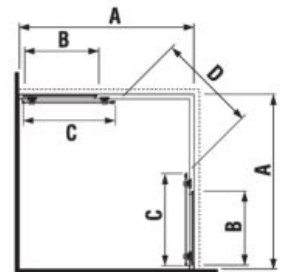

Sprchový kút 800, 900 mm štvorec, strieborný lesklý profil, 6 mm transparentné sklo alebo s dekorom arctic a úpravou JIKA perla GLASS, držadlá chróm.

Číslo výrobku	Rozmer (mm)	Výška (mm)	Hrúbka (mm)	Variet vyhotovenia skla	Cena
H2512410026681	800	1950	6	transparentné	512,51 €
H2512420026681	900	1950	6	transparentné	543,73 €
H2512410026661	800	1950	6	arctic*	584,31 €
H2512420026661	900	1950	6	arctic*	637,60 €

*dostupnosť na vyžiadanie

šarža 668 – transparentné sklo
šarža 666 – arctic decor

Číslo výrobku	Rozmerové možnosti (mm)		Rozmer (mm) B	Rozmer (mm) C	Šírka vstupu (mm) D
	A min	A max			
H2512410026681	780	795	319	400,5	434,8
H2512420026681	880	898	369	450,5	505,5
H2512410026661	780	795	319	400,5	434,8
H2512420026661	880	898	369	450,5	505,5