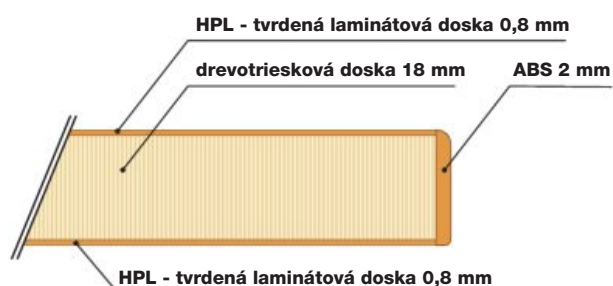

Vrchné dosky skriniek majú HPL povrch = tvrdená laminátová doska:

HPL povrch zaisťuje:

- ① maximálnu odolnosť proti poškrabaniu
- ② maximálnu odolnosť proti vlhku
- ③ vďaka hrúbke 0,8 mm vytvára spolu s ABS hranou silný a kompaktný materiál
- ④ ABS hrana zaisťuje vysokú mechanickú odolnosť hrany nábytku a zároveň ja veľmi estetická
- ⑤ hrany ABS sú lepené PUR lepidlom