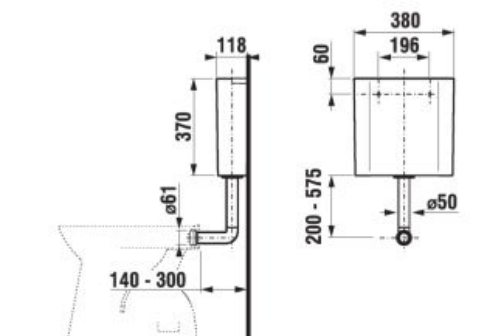

Číslo výrobku	Popis výrobku	Cena
H893710000001	plastová nádržka pre samostatne stojace klozety, bočný prívod vody 3/8", Dual Flush 3/6 l, vrátane kolena	52,46 €
H8937110000001	plastová nádržka pre samostatne stojace klozety, bočný prívod vody 3/8", s detským motívom lúčneho konika, Dual Flush 3/6 l, vrátane kolena	52,46 €