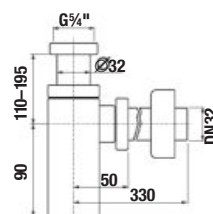

Číslo výrobku	Popis výrobku	Cena
H3747300040001	umývadlový sifón 5/4" – 32 mm, chróm, mosadz	60,25 €