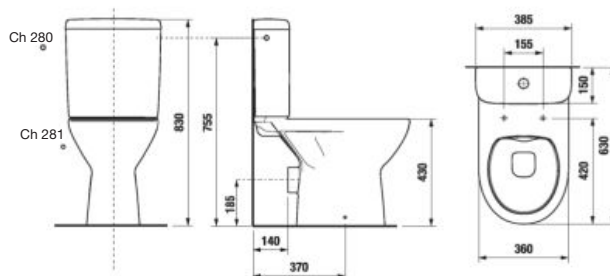

Číslo výrobku	Popis výrobku	Napúšťanie	Splach. mech. súčasťou	Odpad	Cena
H8273860002801*	kombiklozet bez oplachového kruhu, hlboké splachovanie, 4,5/3 l	x	x	x	240,77 €
H8273860002811*	kombiklozet bez oplachového kruhu, hlboké splachovanie, 4,5/3 l	x	x	x	252,81 €

* Tento výrobok je kompatibilný s WC doskou Roca Multiclean (A8040060001 alebo A8040010001).

Objednať zvlášť:	Popis výrobku	Cena
H8903840000631	duroplastová doska s poklopom, rýchloúpinacia, kovové príchytky	60,10 €
H8903850000631	duroplastová doska s poklopom, rýchloúpinacia, SLOWCLOSE, kovové príchytky	70,68 €
H8933843000631	duroplastová WC doska s poklopom, nerezové príchytky	32,82 €
H8933870000001	termoplastová WC doska s poklopom pre závesné klozety, plastové príchytky	22,81 €