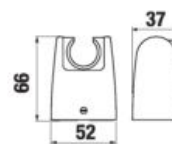

DRŽIAK RUČNEJ SPRCHY RIO

Číslo výrobku	Popis výrobku	Cena
H3691R00045001 SPECIAL line	držiak ručnej sprchy, polohovateľný, chróm	7,59 €