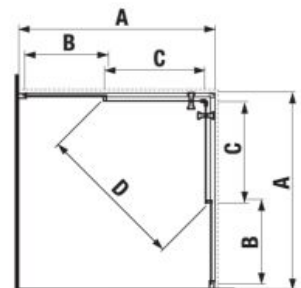

*4 mm – pevná stena
*5 mm – posuvné dvere

Číslo výrobku	Rozmerové možnosti (mm) do niky		Rozmer (mm) B	Rozmer (mm) C	Šírka vstupu (mm) D
	A min	A max			
H251381	780	800	313	402	425
H251382	880	900	363	452	495