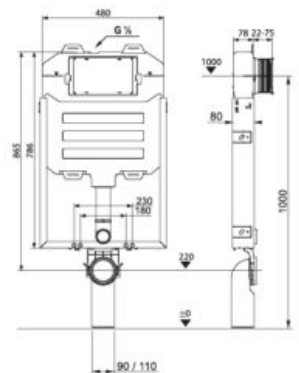

PODOMIETKOVÉ MODULY / S MONTÁŽNOU HĽBKOU OD 9 CM /

BASIC TANK SYSTEM COMPACT PRE SAMOSTATNE STOJACE KLOZETY

Číslo výrobku	Popis výrobku	Cena
H894650000001	BASIC TANK SYSTEM COMPACT pre samostatne stojace klozety - hĺbka 8 cm - pre montáž na stenu s nutnosťou obmurovania, - rám vhodný pre samostatne stojace klozety - skrátená hĺbka nemá vplyv na veľkosť nádrže - nádržka je izolovaná proti oroseniu - jednoduché pripojenie na stenu - tichý chod napúšťacieho ventilu - tlačidlá možno v priebehu užívania vymieňať - možnosti splachovania 2/4 l, 3/4, 5 l a 3/6 l - izolované koleno na zabránenie rosenia modulu a vodných ciest	135,54 €

Poznámka: Továrenské nastavenie splachovania podomietkového modulu je 3/6 l.

BASIC WC SYSTEM COMPACT PRE ZÁVESNÉ KLOZETY

Číslo výrobku	Popis výrobku	Cena
H8946510000001	BASIC WC SYSTEM COMPACT pre závesné klozety - hĺbka 8 cm - pre montáž na stenu s nutnosťou obmurovania, - jednoduché pripojenie na stenu - nádržka je izolovaná proti oroseniu - rám vhodný pre obmurovanie - tichý chod napúšťacieho ventilu - tlačidlá možno v priebehu užívania vymieňať - možnosti splachovania 2/4 l, 3/4, 5 l a 3/6 l - izolované koleno na zabránenie rosenia modulu a vodných ciest - nosnosť konštrukcie 400 kg - odpadové koleno DN 90/110	176,80 €

Objednať zvlášť:	Cena
H8936730000001 rovné odpadové pripojenie k WC modulu	47,22 €

Poznámka: Továrenské nastavenie splachovania podomietkového modulu je 3/6 l.

WC SYSTEM COMPACT PRE ZÁVESNÉ KLOZETY