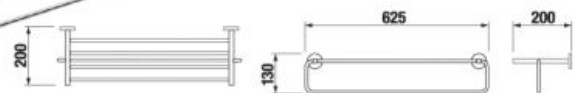

ZÁVESNÁ TYČ NA UTERÁKY 60 CM BASIC S

Číslo výrobku	Popis výrobku	Cena
H3813A20040001	závesná tyč na uteráky 60 cm, chróm	40,73 €

POLICA NA UTERÁKY SO ZÁVESNOU TYČOU BASIC S

Číslo výrobku	Popis výrobku	Cena
H3813A60040001	polica na uteráky so závesnou tyčou, chróm	95,80 €