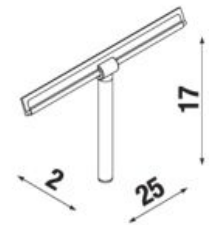

SPRCHOVÉ STENY, KÚTY, DVERE A VANIČKY /

ROZŠIRUJÚCI PROFIL LYRA PLUS

Číslo výrobku	Popis výrobku	Cena
H2913880000141	rozširujúci profil	42,13 €

ODPORÚČAME

H2947100040001   H2947110040001   H2947120040001

Číslo výrobku	Popis výrobku	Cena
H2947100040001	stierka na sklo, chróm	19,32 €
H2947110040001	stierka na sklo s držiakom na sprchový kút, chróm	29,52 €
H2947120040001	stierka na sklo s držiakom na stenu, chróm	30,08 €