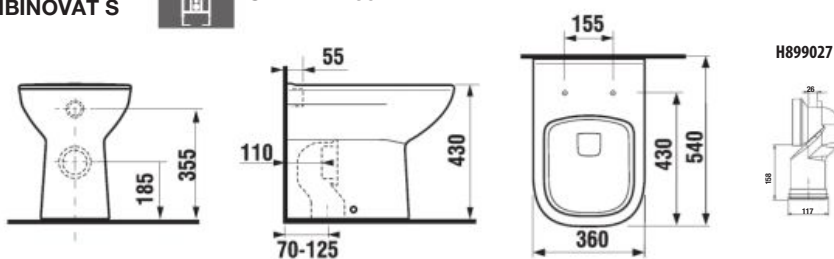

Číslo výrobku	Popis výrobku	Odpad	Inštalácia súprava súčasťou	Cena biela
H8216150000001*	samostatne stojaci klozet, kapotovaný ku stene (vrátane inštalácie sady)	x	x	164,45 €

* Tento výrobok je kompatibilný s WC doskou Roca Multiclean (A8040060001 alebo A8040010001).

Objednať zvlášť:	Popis výrobku	Cena
H8936103000631	duroplastová WC doska s poklopom Deep by Jika, odnímateľná, ocelové príchytky	48,30 €
H8936113000631	duroplastová WC doska s poklopom Deep by Jika, odnímateľná, ocelové príchytky, SLOWCLOSE	76,04 €
H8990270000001	Laufen odpadové koleno zvislé	21,02 €

Správne nastavenie vypúšťacieho ventilu v podmietskovom module je 4,5/3l vody.

ODPORÚČAME KOMBINOVAŤ S

STRANA 135

SAMOSTATNE STOJACI BIDET DEEP BY JIKA