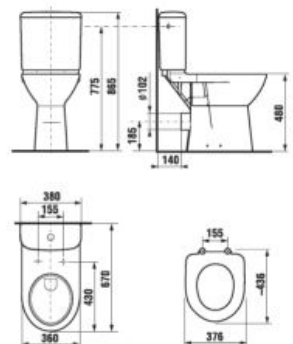

Príplatok za povrchovú úpravu Jika perla je 48,02 €.

Číslo výrobku xxx = číslo farby (000 biela, 100 Jika perla).