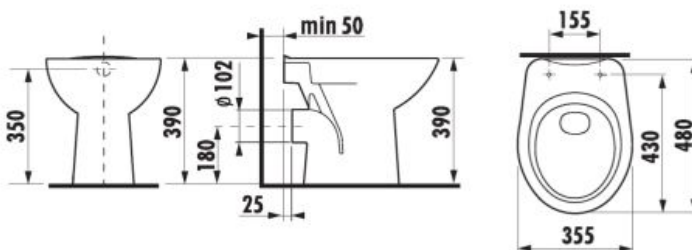

Číslo výrobku	Popis výrobku	Odpad	Cena
H8223960000001*	samostatne stojace WC Zeta s vodorovným odpadom, hlboké splachovanie	x	68,32 €

* Tento výrobok je kompatibilný s WC doskou Roca Multiclean (A8040060001 alebo A8040010001).

Objednať zvlášť:	Popis výrobku	Cena
H8929990000001	inštaláčna súprava pre klozet	1,07 €
H8932710000001	termoplastová doska s poklopom Zeta, plastové úchyty príchytky, dĺžkovo nastaviteľné na 400-440mm	17,62 €
H8932710000637	termoplastová doska s poklopom Zeta, ocelové príchytky (POZOR: obmedzená dĺžková nastaviteľnosť 407-425 mm)	17,62 €
H8977010000001	gumová vložka - tesnenie prívodu vody	1,29 €