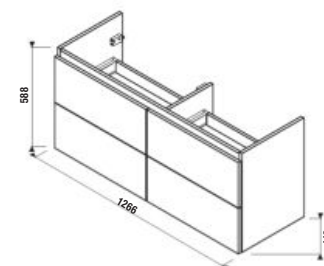

UMÝVADLÁ / SÉRIA MIO-N /

DVOJUMÝVADLO MIO-N 130 CM S

JIKA•perla

Číslo výrobku	Popis výrobku	yyy: 104	Cena biela
H814714xxx1041	dvojumývadlo 130 cm*	x	442,66 €
*súčasťou balenia je vyrovnávací hmot			
Objednať zvlášť:			Cena
H8903490000001	inštalácia súprava pre umývadlá		2,54 €
H8942460000001	miesto šetriaci sifón, rozstup rohových ventilov 200 mm, DN40		29,09 €
H3741R00040001	umývadlový sifón G 5/4" × DN32, ABS, chróm		18,94 €
H3747100040001	umývadlový sifón Mio 5/4" – 32 mm, chróm, mosadz		44,86 €
H3917100040001	umývadlová výpust Click-Clack		21,98 €
NOVINKA	umývadlový sifón Mio Style G5/4" × DN32, ABS, čierny matný		26,91 €
NOVINKA	**H3742F07160001 S		
**H3702F97161031	umývadlová výpust Click-Clack, čierna matná		23,31 €

*Dostupné v 2. štvrťroku 2023.

**Dostupné v 3. štvrťroku 2023.

SKRINKA POD DVOJUMÝVADLO MIO-N 130 CM S

biela/čelo lesklý lak

jaseň

Číslo výrobku	Popis výrobku	Farba	
		biela/čelo lesklý lak	jaseň
H40J7184015001	skrinka pod dvojumývadlo 130×45 cm H814714, 4 zásuvky	600,94 €	
H40J7184013421	skrinka pod dvojumývadlo 130×45 cm H814714, 4 zásuvky		570,65 €
Objednať zvlášť:			Cena
H4944021760001	nohy Cube k závesným umývadlovým skrinkám, chróm, 1 pár, 240 mm		21,10 €

Pre túto 4 zásuvkovú skrinku vždy použite ako podporu 1 pár nožičiek H4944021760001*.

Skrinky pod umývadlo kombinujte s miesto šetriacim sifónom Jika H8942460000001. **POZOR, rozteč rohových ventilov v tomto prípade musí byť 200 mm.**

ASYMETRICKÉ UMÝVADIELKO MIO-N 45 CM S

JIKA•perla