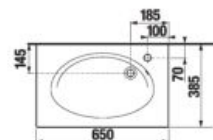

UMÝVADLÁ / SÉRIA TIGO /

UMÝVADLO TIGO 65 CM S

Číslo výrobku	Popis výrobku	106	Cena biela
H8122160001061	umývadlo 65 cm	x	91,23 €

Objednať zvlášť:	Cena	
H3812110040001	čelný držiak uteráka pre umývadlo 65 cm, nerez	68,90 €
H3812140040001	bočný držiak uteráka pre umývadlá, ľavoprávy, nerez	56,83 €
H3747100040001	umývadlový sifón Mio 5/4" – 32 mm, chróm, mosadz	44,86 €
H3917100040001	umývadlová výpust Click-Clack	21,98 €
NOVINKA *H3742F07160001 S	umývadlový sifón Mio Style G5/4" × DN32, ABS, čierny matný	26,91 €
NOVINKA **H3702F97161031	umývadlová výpust Click-Clack, čierna matná	23,31 €

*Dostupné v 2. štvrtroku 2023.

**Dostupné v 3. štvrtroku 2023.

Nemožno súčasne umiestniť čelný a bočný držiak.