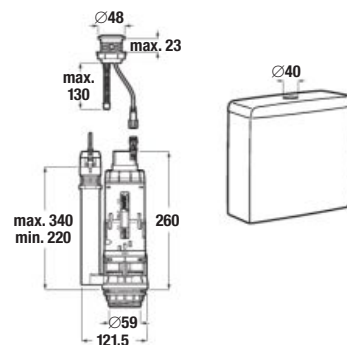

KOMBIKLOZETY, SAMOSTATNE STOJACE KLOZETY A BIDETY /

KOMBIKLOZET SO ZVISLÝM ODPADOM LYRA PLUS RIMLESS COMFORT

Číslo výrobku	Popis výrobku	Napúšťanie	Splach. mech. súčasťou	Odpad	Cena
H8273870002801*	kombiklozet bez oplachového kruhu, hlboké splachovanie, 4,5/3 l	x	x	x	252,81 €
H8273870002811*	kombiklozet bez oplachového kruhu, hlboké splachovanie, 4,5/3 l		x	x	240,77 €

* Tento výrobok je kompatibilný s WC doskou Roca Multiclean (A8040060001 alebo A8040010001).

Objednať zvlášť:	Popis výrobku	Cena
H8903840000631	duroplastová doska s poklopom, rýchlopúšpacia, kovové príchytky	60,10 €
H8903850000631	duroplastová doska s poklopom, rýchlopúšpacia, SLOWCLOSE, kovové príchytky	70,68 €
H8933843000631	duroplastová WC doska s poklopom, nerezové príchytky	32,82 €
H8933870000001	termoplastová WC doska s poklopom pre závesné klozety, plastové príchytky	22,81 €

NÁHRADNÉ DIELY PRE KOMBIKLOZET LYRA PLUS RIMLESS COMFORT