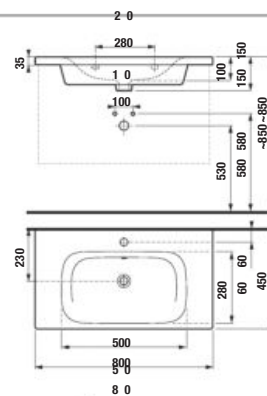

UMÝVADLÁ / SÉRIA MIO-N /

UMÝVADLO MIO-N 80 CM S

JIKA • perla

Číslo výrobku	Popis výrobku	yyy: 104	Cena biela
H812716xxx1041	umývadlo 80 cm*	x	281,82 €
*súčasťou balenia je vyrovnávacia hmota			
Objednať zvlášť:			Cena
H8903490000001	inštalácia súprava pre umývadlá		2,54 €
H8942460000001	miesto šetriaci sifón, rozstup rohových ventilov 200 mm, DN40		29,09 €
H3741R00040001	umývadlový sifón G 5/4" × DN32, ABS, chróm		18,94 €
H3747100040001	umývadlový sifón Mio 5/4" – 32 mm, chróm, mosadz		44,86 €
H3917100040001	umývadlová výpusť Click-Clack		21,98 €
NOVINKA	umývadlový sifón Mio Style G5/4" × DN32, ABS, čierny matný		26,91 €
NOVINKA	*H3742F07160001 S		
**H3702F97161031	umývadlová výpusť Click-Clack, čierna matná		23,31 €

*Dostupné v 2. štvrtroku 2023.
**Dostupné v 3. štvrtroku 2023.

SKRINKA POD UMÝVADLO MIO-N 80 CM S

biela/čelo lesklý lak

jaseň

Číslo výrobku	Popis výrobku	Farba	Cena
H40J7164015001	skrinka pod umývadlo 80×45 cm H812716, 2 zásuvky	biela/čelo lesklý lak	357,29 €
H40J7164013421	skrinka pod umývadlo 80×45 cm H812716, 2 zásuvky	jaseň	334,66 €
Objednať zvlášť:			Cena
H4944021760001	nohy Cube k závesným umývadlovým skrinkám, chróm, 1 pár, 240 mm		21,10 €

Skrinky pod umývadlo kombinujte s miesto šetriacim sifónom Jika H8942460000001. **POZOR, rozteč rohových ventilov v tomto prípade musí byť 200 mm.**

NOVINKA

UMÝVADLO MIO-N 100 CM S

JIKA • perla