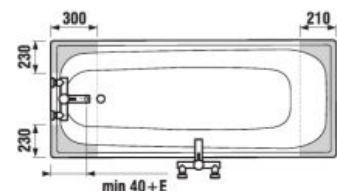

VANE A VAŇOVÉ ZÁSTENY /

OCELOVÁ VAŇA RIGA

Takto farebne označené plochy neodporúčame pre umiestnenie vaňového výtoku alebo výtoku vaňovej batérie.

Takto označené plochy sú vhodné pre umiestnenie vaňového výtoku alebo výtoku vaňovej batérie.

E = šírka okraja vane

Číslo výrobku	Popis výrobku	Objem	Cena
H2340200000001 SPECIAL line	vaňa obdĺžniková, 1 200 × 700 mm, oceľ	140 l	125,64 €
H2340300000001 SPECIAL line	vaňa obdĺžniková, 1 300 × 700 mm, oceľ	150 l	125,64 €
H2340400000001 SPECIAL line	vaňa obdĺžniková, 1 400 × 700 mm, oceľ	160 l	125,64 €
H2340500000001 SPECIAL line	vaňa obdĺžniková, 1 500 × 700 mm, oceľ	170 l	134,21 €
H2340600000001 SPECIAL line	vaňa obdĺžniková, 1 600 × 700 mm, oceľ	180 l	134,21 €
H2340700000001 SPECIAL line	vaňa obdĺžniková, 1 700 × 700 mm, oceľ	190 l	134,21 €

Objednať zvlášť:	Cena	
H2940120000001 SPECIAL line	kovové nohy pre Alma, Tanza Plus, Tanza a Riga	32,38 €
H2948150040001 SPECIAL line	automatický vaňový výpusť vrátane vaňového sifónu 40/50 mm, dĺžka 550 mm, plastové telo prepadu	37,47 €
H2948160040001 SPECIAL line	automatický vaňový výpusť vrátane vaňového sifónu 40/50 mm, dĺžka 550 mm, mosadzné telo prepadu	52,43 €
H2948170040001 SPECIAL line	automatický vaňový výpusť s napúšťaním vrátane vaňového sifónu 40/50 mm, dĺžka 550 mm, plastové telo prepadu	101,88 €
H2948180040001 SPECIAL line	automatický vaňový výpusť s napúšťaním vrátane vaňového sifónu 40/50 mm, dĺžka 550 mm, mosadzné telo prepadu	116,07 €
NOVINKA VS35333 C565000 SPECIAL line	vaňová automatická výpusť s prepacom, sifón DN 40/50, L = 610mm, čierna matná	39,04 €
NOVINKA VS35327 C560000 SPECIAL line	vaňová automatická výpusť s prepacom a napúšťaním, sifón DN 40/50, L = 610mm, čierna matná	95,94 €