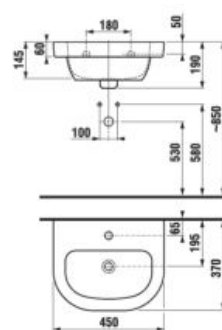

Číslo výrobku	Popis výrobku	yyy: 104 109 134 139				Cena biela
H815614000yyy1	umývadielko 45 cm	x	x	x	x	62,98 €