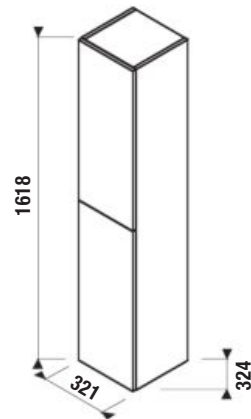

NÁBYTOK / SÉRIA MIO-N /

STREDNÁ PLYTKÁ SKRINKA MIO-N S

Číslo výrobku	Popis výrobku	Farba	
		biela/čelo lesklý lak	jaseň
H43J7141305001	stredná plytká skrinka, 1 dvere ľavé/pravé 2 sklenené police	214,40 €	
H43J7141303421	stredná plytká skrinka, 1 dvere ľavé/pravé 2 sklenené police		194,90 €

VYSOKÁ SKRINKA MIO-N S

Číslo výrobku	Popis výrobku	Farba	
		biela/čelo lesklý lak	jaseň
H43J7122305001	vysoká skrinka, 2 dvere ľavé/pravé, 5 políc (1 pevná, 4 sklenené)	298,12 €	
H43J7122303421	vysoká skrinka, 2 dvere ľavé/pravé, 5 políc (1 pevná, 4 sklenené)		271,03 €