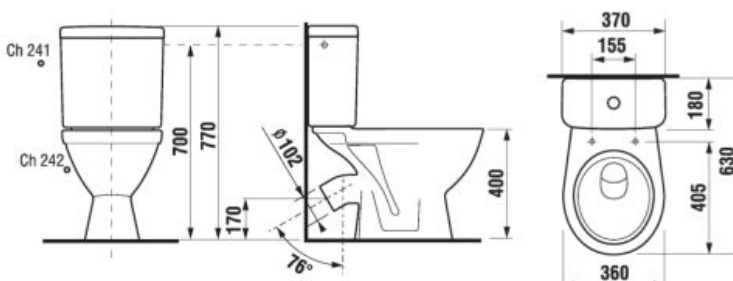

Číslo výrobku	Popis výrobku	Napúšťanie	Splach. mech. súčasťou	Odpad	Cena
H8263840002413*	kombiklozet	x	x	x	171,66 €
H8263840002423*	kombiklozet	x	x	x	171,66 €

* Tento výrobok je kompatibilný s WC doskou Roca Multiclean (A8040060001 alebo A8040010001).

Objednať zvlášť:	Popis výrobku	Cena
H8929990000001	inštalčná súprava pre klozet	1,07 €
H8933803000631	duroplastová WC doska s poklopom pre kombiklozety, príchytky z nerez	33,47 €
H8933813000001	duroplastová WC doska s poklopom pre kombiklozety, so spomaľovacím mechanizmom SLOWCLOSE, plastové príchytky	64,35 €
H8933830000001	termoplastová WC doska s poklopom pre kombiklozety, plastové príchytky	22,81 €