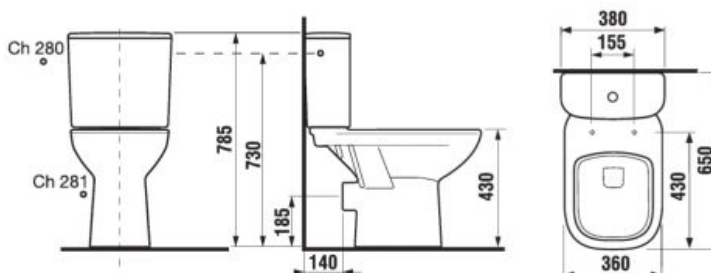

Číslo výrobku	Popis výrobku	Napúšťanie	Splach. mech. súčasťou	Odpad	Inštalácia súprava súčasťou	Cena biela
H8266160002801*	kombiklozet (vrátane inštalácie sady)	x	x	x	x	215,53 €
H8266160002811*	kombiklozet (vrátane inštalácie sady)		x	x	x	226,31 €

* Tento výrobok je kompatibilný s WC doskou Roca Multiclean (A8040060001 alebo A8040010001).

Objednať zvlášť:	Popis výrobku	Cena biela
H8936103000631	duroplastová WC doska s poklopom Deep by Jika, odnímateľná, ocelové príchytky	48,30 €
H8936113000631	duroplastová WC doska s poklopom Deep by Jika, odnímateľná, ocelové príchytky, SLOWCLOSE	76,04 €