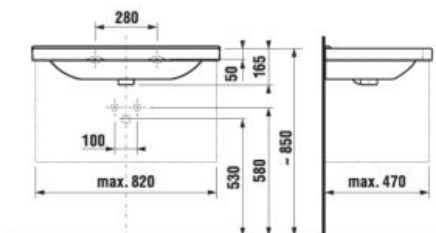

MAGIC **FIX** JIKA **perla**