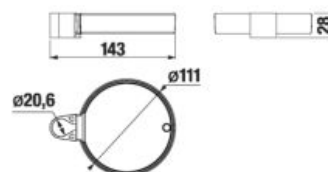

MYDELNIČKA PRE SPRCHOVÚ TYČ CUBITO-N S

Číslo výrobku	Popis výrobku	Cena
H3641X00048111	mydelnička pre sprchovú tyč H3641X00043101, chróm	13,74 €