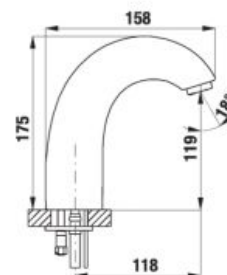

KÚPELŇOVÉ DOPLNKY

KÚPEĽŇOVÉ DOPLNKY /

Výhody nového moderného matne čierneho povrchu

- zamatovo hebký
- úplne jednotný povrch
- vysoko odolný proti poškrabaniu
- najmodernejšia technológia prevzatá z automobilového priemyslu - elektroforéza
- hospodárna a ekologická povrchová úprava