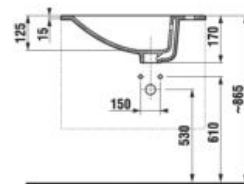

1+1 PACK
skrinka + umývadlo
- bezpečná doprava
- úsporný priestor pri doprave
- jednoduchá manipulácia