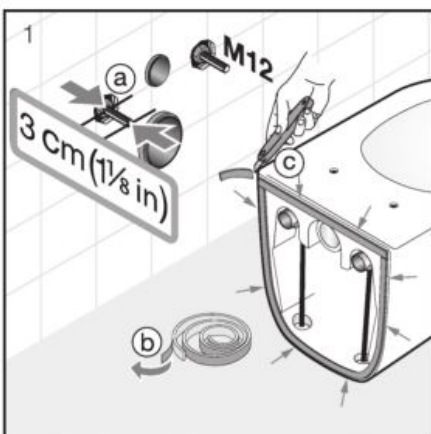

Inštalujte pomocou vyrovnávacej pásky H892992000001 a vyrovnávacej sady H892695000001:

Inštalácia Mio rimless