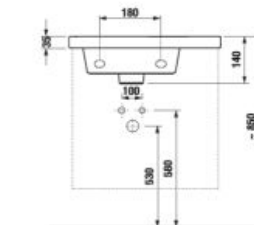

UMÝVADLÁ / SÉRIA MIO-N /

DVOJUMÝVADLO MIO-N 130 CM S

JIKA•perla

Číslo výrobku	Popis výrobku	yyy: 104	Cena biela
H814714xxx1041	dvojumývadlo 130 cm*	x	442,66 €
*súčasťou balenia je vyrovnávací hmot			
Objednať zvlášť:			Cena
H8903490000001	inštalácia súprava pre umývadlá		2,54 €
H8942460000001	miesto šetriaci sifón, rozstup rohových ventilov 200 mm, DN40		29,09 €
H3741R00040001	umývadlový sifón G 5/4" × DN32, ABS, chróm		18,94 €
H3747100040001	umývadlový sifón Mio 5/4" – 32 mm, chróm, mosadz		44,86 €
H3917100040001	umývadlová výpust Click-Clack		21,98 €
NOVINKA	umývadlový sifón Mio Style G5/4" × DN32, ABS, čierny matný		26,91 €
NOVINKA	**H3742F07160001 S		
**H3702F97161031	umývadlová výpust Click-Clack, čierna matná		23,31 €

*Dostupné v 2. štvrťroku 2023.

**Dostupné v 3. štvrťroku 2023.

SKRINKA POD DVOJUMÝVADLO MIO-N 130 CM S

biela/čelo lesklý lak

jaseň

Číslo výrobku	Popis výrobku	Farba	
		biela/čelo lesklý lak	jaseň
H40J7184015001	skrinka pod dvojumývadlo 130×45 cm H814714, 4 zásuvky	600,94 €	
H40J7184013421	skrinka pod dvojumývadlo 130×45 cm H814714, 4 zásuvky		570,65 €
Objednať zvlášť:			Cena
H4944021760001	nohy Cube k závesným umývadlovým skrinkám, chróm, 1 pár, 240 mm		21,10 €

Pre túto 4 zásuvkovú skrinku vždy použite ako podporu 1 pár nožičiek H4944021760001*.

Skrinky pod umývadlo kombinujte s miesto šetriacim sifónom Jika H8942460000001. **POZOR, rozteč rohových ventilov v tomto prípade musí byť 200 mm.**

ASYMETRICKÉ UMÝVADIELKO MIO-N 45 CM S

JIKA•perla