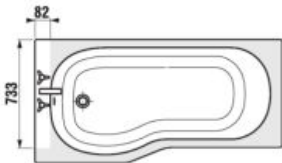

priestor pre umiestnenie batérie na lem vane