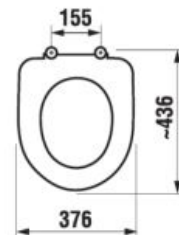

PROJEKTOVÉ
A OSTATNÉ VÝROBKY

OSTATNÉ

KOMBIKLOZETY, SAMOSTATNE STOJACE KLOZETY A BIDETY /

WC DOSKA S POKLOPOM DEEP BY JIKA S

Číslo výrobku	Popis výrobku	Cena biela
H8932813000631	duroplastová WC doska s poklopom Deep by Jika, ocelové príchytky	45,59 €
H8932813000001	duroplastová WC doska s poklopom Deep by Jika, plastové príchytky	46,80 €
H8932823000001	duroplastová WC doska bez poklopu, plastové príchytky	25,24 €
H8932823000631	duroplastová WC doska bez poklopu, ocelové príchytky, len v bielej farbe	27,95 €
H8932843000001	duroplastová WC doska s poklopom Deep by Jika, so spomaľovacím mechanizmom SLOWCLOSE, ocelové príchytky	102,43 €