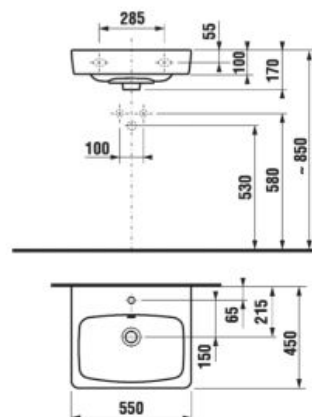

UMÝVADLÁ / SÉRIA LYRA PLUS /

UMÝVADLO LYRA PLUS 55 CM

Číslo výrobku	Popis výrobku	yyy: 104	Cena biela
H8103810001041	umývadlo 55 cm	x	69,18 €

Objednať zvlášť:			Cena
H3747100040001	umývadlový sifón Mio 5/4" – 32 mm, chróm, mosadz		44,86 €
H3917100040001	umývadlová výpusť Click-Clack		21,98 €
*H3742F07160001	umývadlový sifón Mio Style G5/4" × DN32, ABS, čierny matný		26,91 €
**H3702F97161031	umývadlová výpusť Click-Clack, čierna matná		23,31 €
H8903490000001	inštaláčna súprava pre umývadlá		2,54 €

*Dostupné v 2. štvrťroku 2023.
**Dostupné v 3. štvrťroku 2023.

SKRINKA POD UMÝVADLO LYRA PLUS VIVA 55 CM

Číslo výrobku	Popis výrobku	Farba biela/želo pololesklý lak
H40J3932003001	skrinka s 2 dverami pre umývadlo 55 cm H810381	134,88 €

Číslo výrobku	Popis výrobku	Farba biela/želo pololesklý lak
H40J3834023001	skrinka s 2 zásuvkami pre umývadlo 55 cm H810381	214,96 €