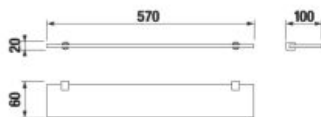

Číslo výrobku	Popis výrobku	Cena
H3853A20040001	sklenená polička 57 cm, chróm, matné sklo	22,39 €