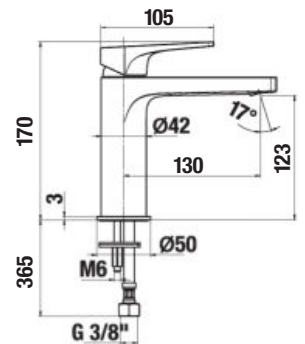

Číslo výrobku	Popis výrobku	Cena
H3111X10041241	umývadlová stojančeková páková batéria so zátkou Click-Clack, nastaviteľný prúd, prietok 5 l/min, chróm	129,80 €
H3111X10041201	umývadlová stojančeková páková batéria bez výpuste, nastaviteľný prúd, prietok 5 l/min, chróm	107,57 €
Objednať zvlášť:		Cena
H3917100040001	umývadlový výpust Click-Clack	21,98 €
H3747100040001	umývadlový sifón Mio 5/4"-32 mm, chróm, mosadz	44,86 €