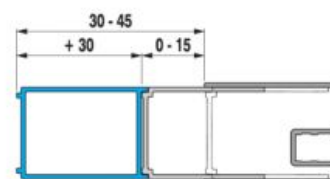

Číslo výrobku	Popis produktu	Cena
H2912480000151	rozšiřovací profil pre sprchové kúty a sprchové dvere, použiteľný pre nastavenie profilu, ktorý je súčasťou kúta alebo dverí	44,18 €

Inovatívne riešenie značky Jika, ktoré ľahko vyrieši ťažkosti s príliš veľkými rozmermi niky pre sprchový kút. Rozšiřovací profil radu Cubito Pure je jednoduchým a veľmi šikovným riešením, ako si pomôcť. Takmer neviditeľne „nastaví“ sprchový kút či dvere a jednoducho, ale hlavne spoľahlivo uzavrie celý priestor, ktorý máte k dispozícii. Profil H2912480000151 je možné nastaviť na existujúce profily z každej strany dverí a rozšíriť tak stenu sprchového kúta na 60 – 90 mm, v prípade nastavenia iba jedného z profilov dosiahne rozšírenie 30 – 45 mm.