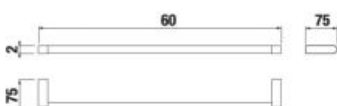

STIERKA NA SKLO S DRŽIAKOM NA SPRCHOVÝ KÚT MIO S

Číslo výrobku	Popis výrobku	Cena
H2947110040001	stierka na sklo s držiakom na sprchový kút, chróm	29,52 €

ZÁVESNÁ TYČ NA UTERÁKY 60 CM PURE S

Číslo výrobku	Popis výrobku	Cena
H3813B20040001	závesná tyč na uteráky 60 cm, chróm	40,20 €