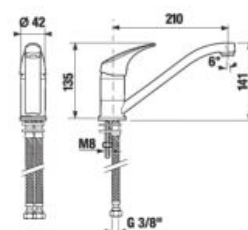

VODOVODNÉ BATÉRIE A SPRCHOVÉ PRÍSLUŠENSTVO /

Talas

Výhody

- kvalitné keramické kartuše
- kvalitné certifikované pripojovacie nerezové hadice
- široký sortiment sprchového príslušenstva

u umývadlových a drezových batérií možnosť voľby perlátora s rôznym prietokom

UMÝVADLOVÁ BATÉRIA TALAS

Číslo výrobku	Popis výrobku	Cena
H3111N10041101 SPECIAL line	umývadlová stojančeková páková batéria bez automatickej zátky, chróm	25,97 €
H3111N10041111 SPECIAL line	umývadlová stojančeková páková batéria s automatickou zátkou, chróm	30,30 €
Objednať zvlášť:		Cena
H3917100040001	umývadlový výpust Click-Clack	21,98 €

UMÝVADLOVÁ NÁSTENNÁ BATÉRIA TALAS

Číslo výrobku	Popis výrobku	Cena
H3111N70042201 SPECIAL line	umývadlová nástenná páková batéria, ramienko 150 mm, chróm	43,27 €
H3111N70042301 SPECIAL line	umývadlová nástenná páková batéria, ramienko 210 mm, chróm	43,25 €
H3111N70042401 SPECIAL line	umývadlová nástenná páková batéria, ramienko 300 mm, chróm	47,60 €
Objednať zvlášť:		Cena
H3917100040001	umývadlový výpust Click-Clack	21,98 €

DREZOVÁ BATÉRIA TALAS

Číslo výrobku	Popis výrobku	Cena
H3511N10042201 SPECIAL line	drezová stojančeková batéria s otočným ramienkom 143 mm, chróm	32,89 €

DREZOVÁ BATÉRIA TALAS

Číslo výrobku	Popis výrobku	Cena
H3511N10042301 SPECIAL line	drezová stojančeková batéria s otočným ramienkom, 210 mm, chróm	32,89 €