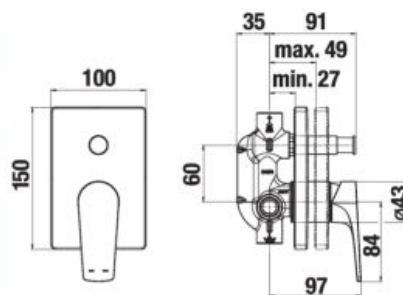

Číslo výrobku	Popis výrobku	Cena
H3211X60040001	vanová-sprchová podomietková páková batérie bez sprchovej sady, chróm	126,48 €

Objednať zvlášť:	Cena	
H3651X00043621	sprchová sada (ručná sprcha Ø 130 mm, 4 funkcie, držák sprchy, sprchová hadica 1,7 m)	75,17 €
H3651X00043631	sprchová sada (ručná sprcha 130×130 mm, 4 funkcie, držák sprchy, sprchová hadica 1,7 m)	75,17 €
H3651X00044721	sprchová sada (ručná sprcha Ø 130 mm, 4 funkcie, sprchová tyč, mydelník chróm, sprchová hadica 1,7 m)	103,54 €
H3651X00044731	sprchová sada (ručná sprcha 130×130 mm, 4 funkcie, sprchová tyč, mydelník chróm, sprchová hadica 1,7 m)	103,54 €