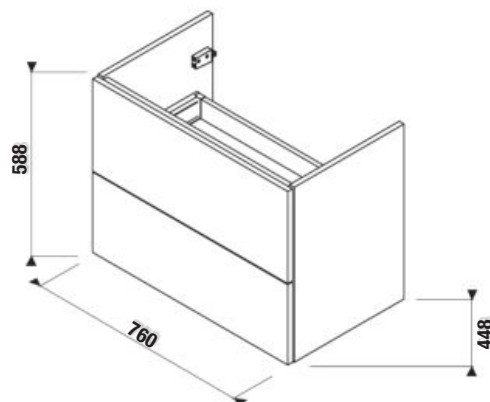

NÁBYTOK / SÉRIA MIO-N /

SKRINKY POD VRCHNÉ DOSKY MIO-N 61 A 76 CM S

Číslo výrobku	Popis výrobku	Farba	
		biela/čelo lesklý lak	jaseň
H41J7154015001	skrinky pod vrchnú dosku 61 cm, 2 zásuvky	354,58 €	
H41J7154013421	skrinky pod vrchnú dosku 61 cm, 2 zásuvky		332,21 €
H41J7164015001	skrinky pod vrchnú dosku 76 cm, 2 zásuvky	360,77 €	
H41J7164013421	skrinky pod vrchnú dosku 76 cm, 2 zásuvky		337,93 €

Objednať zvlášť:	Cena
H8942460000001 miesto šetriaci sifón, rozstup rohových ventilov 200 mm, DN40	29,09 €

Skrinky kombinujte s vrchnými doskami Mio-N H46J712 a H46J713.

STREDNÁ SKRINKA MIO-N S

Číslo výrobku	Popis výrobku	Farba	
		biela/čelo lesklý lak	jaseň
H43J7111305001	stredná skrinka, 1 dvere ľavé/pravé 2 sklenené police	229,77 €	
H43J7111303421	stredná skrinka, 1 dvere ľavé/pravé 2 sklenené police		208,89 €