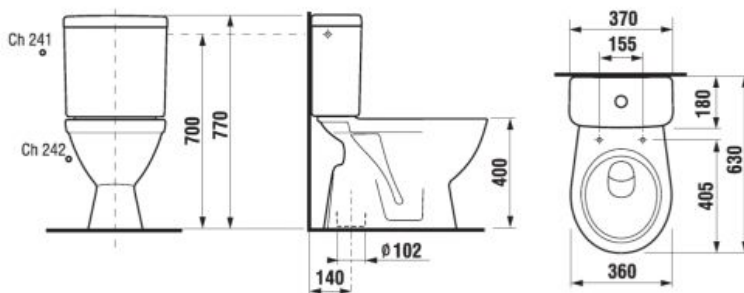

Číslo výrobku	Popis výrobku	Napúšťanie	Splach. mech. súčasťou	Odpad	Cena
H8263870002413*	kombiklozet	x	x	x	171,66 €
H8263870002423*	kombiklozet		x	x	171,66 €

* Tento výrobok je kompatibilný s WC doskou Roca Multiclean (A8040060001 alebo A8040010001).

Objednať zvlášť:	Popis výrobku	Cena
H8929990000001	inštalácia súprava pre klozet	1,07 €
H8933803000631	duroplastová WC doska s poklopom pre kombiklozety, príchytky z nerez	33,47 €
H8933813000001	duroplastová WC doska s poklopom pre kombiklozety, so spomaľovacím mechanizmom SLOWCLOSE, plastové príchytky	64,35 €
H8933830000001	termoplastová WC doska s poklopom pre kombiklozety, plastové príchytky	22,81 €