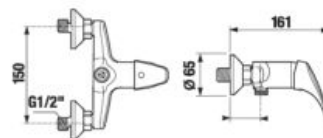

VODOVODNÉ BATÉRIE A SPRCHOVÉ PRÍSLUŠENSTVO /

SPRCHOVÁ PÁKOVÁ BATÉRIA TALAS

Číslo výrobku	Popis výrobku	Cena
H3311N70044001 SPECIAL line	sprchová páková batéria bez sprchovej súpravy, rozstup 150 mm, chróm	30,31 €

VAŇOVÁ PÁKOVÁ BATÉRIA TALAS

Číslo výrobku	Popis výrobku	Cena
H3211N70044001 SPECIAL line	vaňová páková batéria bez sprchovej súpravy, rozstup 150 mm, chróm	36,35 €

BIDETOVÁ STOJANČEKOVÁ PÁKOVÁ BATÉRIA TALAS

Číslo výrobku	Popis výrobku	Cena
H3411N10041111 SPECIAL line	bidetová stojančeková páková batéria s automatickou zátkou, chróm	32,50 €

PRÍSLUŠENSTVO /

MIESTO ŠETRIACI UMÝVADLOVÝ SIFÓN MIO **S**

Číslo výrobku	Popis výrobku	Cena
H8942460000001	miesto šetriaci sifón, rozstup rohových ventilov 200 mm, DN40	29,09 €

PLASTOVÝ UMÝVADLOVÝ SIFÓN

Číslo výrobku	Popis výrobku	Cena
H8907320000001 SPECIAL line	plastový umývadlový/urinálový sifón	4,76 €

UMÝVADLOVÝ SIFÓN **S**

Číslo výrobku	Popis výrobku	Cena
H3747100040001	umývadlový sifón Mio 5/4" - 32 mm, chróm, mosadz	44,86 €

Odporúčame kombinovať so sprchovým príslušenstvom Rio.