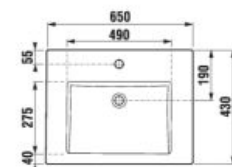

SKRINKA S UMÝVADLOM CUBE 65 CM S

biela/čelo pololesklý lak

jaseň antracit mat

Číslo výrobku	Popis výrobku	Farba	
		biela/čelo pololesklý lak	jaseň antracit mat
H4536011763001	skrinka s 2 dvierkami, vrátane umývadla 65 × 43 cm	268,60 €	
H4536011765141 NOVINKA	skrinka s 2 dvierkami, vrátane umývadla 65 × 43 cm		292,71 €
H4536011763521 NOVINKA	skrinka s 2 dvierkami, vrátane umývadla 65 × 43 cm		292,71 €