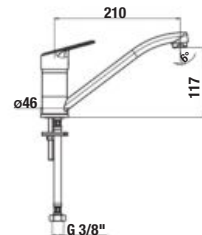

VODOVODNÉ BATÉRIE A SPRCHOVÉ PRÍSLUŠENSTVO /

DREZOVÁ BATÉRIA TALAS TRENDY

Číslo výrobku	Popis výrobku	Cena
H3512E10042301 SPECIAL line	drezová stojančeková páková batéria s otočným výtokovým ramienkom 143 mm, chróm	40,75 €

SPRCHOVÁ BATÉRIA BEZ SPRCHOVEJ SADY TALAS TRENDY

Číslo výrobku	Popis výrobku	Cena
H3312E70044001 SPECIAL line	sprchová páková batéria bez sprchovej súpravy, chróm	36,10 €

Objednať zvlášť:	Cena
H3651R00043611 sprchová súprava (ručná sprcha Ø 100 mm, 3 funkcie, držiak ručnej sprchy, sprchová hadica 1,7 m, kovová)	40,49 €
H3651R00043731 sprchová súprava (ručná sprcha Ø 100 mm, 3 funkcie, sprchová tyč, sprchová hadica 1,7 m kovová)	58,64 €

VAŇOVÁ BATÉRIA BEZ SPRCHOVEJ SADY TALAS TRENDY

Číslo výrobku	Popis výrobku	Cena
H3212E70044001 SPECIAL line	vaňová páková batéria bez sprchovej súpravy, chróm	44,24 €

Objednať zvlášť:	Cena
H3651R00043611 sprchová súprava (ručná sprcha Ø 100 mm, 3 funkcie, držiak ručnej sprchy, sprchová hadica 1,7 m, kovová)	40,49 €
H3651R00043731 sprchová súprava (ručná sprcha Ø 100 mm, 3 funkcie, sprchová tyč, sprchová hadica 1,7 m kovová)	58,64 €

BIDETOVÁ BATÉRIA TALAS TRENDY

Číslo výrobku	Popis výrobku	Cena
H3412E10041171 SPECIAL line	bidetová stojančeková páková batéria s plastovou výpustou, chróm	62,87 €

SPRCHOVÝ STĹP TALAS TRENDY

Číslo výrobku	Popis výrobku	Cena
H3332E70045331	sprchový stĺp (sprchová páková nástenná batéria, hlavová sprcha Ø 200 mm, ručná sprcha Ø 80 mm 3 funkcie, sprchová hadica 1700 mm PVC satín)	240,62 €