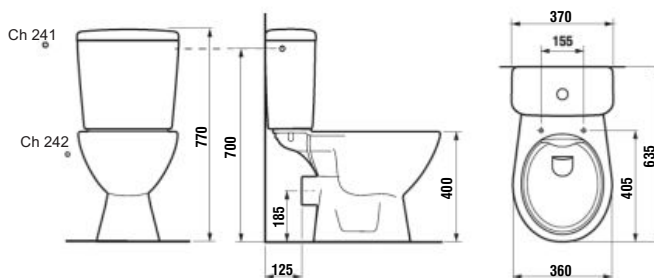

KOMBIKLOZETY, SAMOSTATNE STOJACE KLOZETY A BIDETY /

KOMBIKLOZET S VODOROVNÝM ODPADOM LYRA PLUS RIMLESS

Číslo výrobku	Popis výrobku	Napúšťanie	Splach. mech. súčasťou	Odpad	Cena
H8257260002413	kombiklozet rimless, hlboké splachovanie, bočné napúšťanie vody 3/8"	x	x	x	171,66 €
H8257260002423	kombiklozet rimless, hlboké splachovanie, spodné napúšťanie vody 1/2"	x	x	x	171,66 €

Objednať zvlášť:	Popis výrobku	Cena
H8929990000001	inštalácia súprava pre klozet	1,07 €
H8933803000631	duroplastová WC doska s poklopom pre kombiklozety, príchytky z nerez	33,47 €
H8933813000001	duroplastová WC doska s poklopom pre kombiklozety, so spomaľovacím mechanizmom SLOWCLOSE, plastové príchytky	64,35 €
H8933830000001	termoplastová WC doska s poklopom pre kombiklozety, plastové príchytky	22,81 €

NOVINKA

KOMBIKLOZET SO ZVISLÝM ODPADOM LYRA PLUS RIMLESS

3 0

h 41

Číslo výrobku	Popis výrobku	Napouštění	Splach. mech. součástí	Odpad	Cena
H8257270002413	kombiklozet rimless, hlboké splachovanie, bočné napúšťanie vody 3/8"	x	x	x	171,66 €
H8257270002423	kombiklozet rimless, hlboké splachovanie, spodné napúšťanie vody 1/2"	x	x	x	171,66 €

Objednať zvlášť:	Popis výrobku	Cena
H8929990000001	inštalácia súprava pre klozet	1,07 €
H8933803000631	duroplastová WC doska s poklopom pre kombiklozety, príchytky z nerez	33,47 €
H8933813000001	duroplastová WC doska s poklopom pre kombiklozety, so spomaľovacím mechanizmom SLOWCLOSE, plastové príchytky	64,35 €
H8933830000001	termoplastová WC doska s poklopom pre kombiklozety, plastové príchytky	22,81 €

PROJEKTOVÉ
A OSTATNÉ VÝROBKY

OSTATNÉ