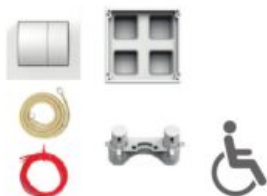

PNEUMATICKÝ SET

Dĺžka hadičky 2,35 m.

Číslo výrobku	Popis výrobku	Cena
H8956430000001	Pneumatiký set pre podmietskové moduly H895651/H895652	113,41 €