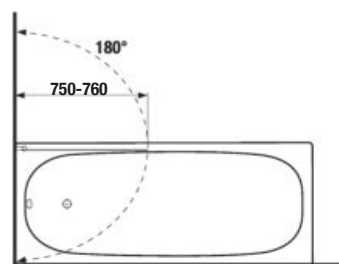

pravý variant