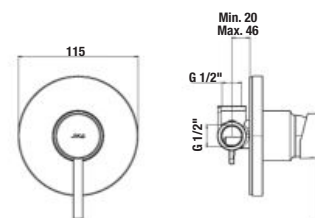

VODOVODNÉ BATÉRIE A SPRCHOVÉ PRÍSLUŠENSTVO /

NOVINKA

DREZOVÁ BATÉRIA MIO STYLE S

Číslo výrobku	Popis výrobku	Cena
*H3512F17162601	drezová stojánková páková batéria s otočným výtokovým ramienkom, Cold Start, čierna matná	100,45 €

*Dostupné v 2. štvrťroku 2023.

NOVINKA

SPRCHOVÁ BATÉRIA BEZ SPRCHOVEJ SADY MIO STYLE S

Číslo výrobku	Popis výrobku	Cena
*H3312F77164001	sprchová nástenná páková batéria bez sprchovej sady, čierna matná	93,28 €

Objednať zvlášť:

	Cena
NOVINKA sprchová sada (ručná sprcha Ø 100 mm F, sprchová hadica 1,7 m, držiak ručnej sprchy), čierna matná	62,79 €
**H3652F07163611	
NOVINKA sprchová sada (ručná sprcha Ø 100 mm 3F, sprchová hadica 1,7m, sprchová tyč 800 mm), čierna matná	98,65 €
*H3652F07163731	

*Dostupné v 2. štvrťroku 2023.

NOVINKA

SPRCHOVÁ PODOMIETKOVÁ BATÉRIA BEZ SPRCHOVEJ SADY MIO STYLE S

Číslo výrobku	Popis výrobku	Cena
*H3312F67160001	sprchová podomietková páková batéria, kompletná - mosadzné teleso + vrchná sada, čierna matná	107,61 €

*Dostupné v 3. štvrťroku 2023.

NOVINKA

VAŇOVÁ BATÉRIA BEZ SPRCHOVEJ SADY MIO STYLE S

Číslo výrobku	Popis výrobku	Cena
*H3212F77164001	vaňová nástenná páková batéria bez sprchovej sady, čierna matná	114,82 €

Objednať zvlášť:

	Cena
NOVINKA sprchová sada (ručná sprcha Ø 100 mm 3F, sprchová hadica 1,7m, držiak ručnej sprchy), čierna matná	62,79 €
*H3652F07163611	
NOVINKA sprchová sada (ručná sprcha Ø 100 mm 3F, sprchová hadica 1,7m, sprchová tyč 800 mm), čierna matná	98,65 €
*H3652F07163731	

*Dostupné v 2. štvrťroku 2023.

Odporúčame Mio Style sprchové príslušenstvo v čiernej matnej.