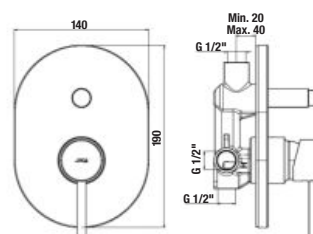

Číslo výrobku	Popis výrobku	Cena
H3212F60040001	vaňová - sprchová páková podomietková batéria s prepínačom, chróm	85,00 €
Objednať zvlášť:		Cena
H3651X00043621	sprchová sada (ručná sprcha Ø 130 mm, 4 funkcie, držiak sprchy, sprchová hadica 1,7 m)	75,17 €
H3651X00043631	sprchová sada (ručná sprcha 130×130 mm, 4 funkcie, držiak sprchy, sprchová hadica 1,7 m)	75,17 €
H3651X00044721	sprchová sada (ručná sprcha Ø 130 mm, 4 funkcie, sprchová tyč, mydelník chróm, sprchová hadica 1,7 m)	103,54 €
H3651X00044731	sprchová sada (ručná sprcha 130×130 mm, 4 funkcie, sprchová tyč, mydelník chróm, sprchová hadica 1,7 m)	103,54 €