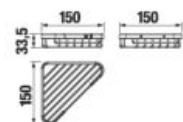

Číslo výrobku	Popis výrobku	Cena
H3853D30040301	drôtený držiak rohový, 150 x 150 x 33,5 mm	23,60 €