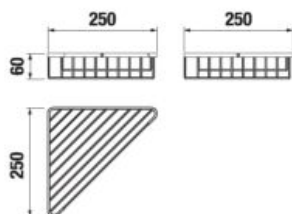

Číslo výrobku	Popis výrobku	Cena
H3853D30042301	drôtený držiak rohový, 25 x 25 cm, chróm	57,73 €