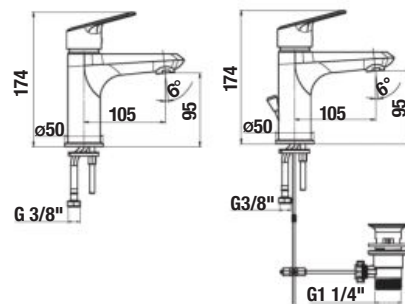

UMÝVADLOVÁ BATÉRIA TALAS TRENDY

Číslo výrobku	Popis výrobku	Cena
H3112E10041101 SPECIAL line	umývadlová stojančeková páková batéria bez výpuste, prietok 5 l/min, chróm	53,56 €
H3112E10041171 SPECIAL line	umývadlová stojančeková páková batéria s plastovou výpusťou, prietok 5 l/min, chróm	58,22 €
H3112E10041111 SPECIAL line	umývadlová stojančeková páková batéria s kovovou výpusťou, prietok 5 l/min, chróm	62,87 €

Objednať zvlášť:	Cena	
H3747100040001	umývadlový sifón Mio 5/4" – 32 mm, chróm, mosadz	44,86 €
H3917100040001	umývadlový výpusť Click-Clack	21,98 €