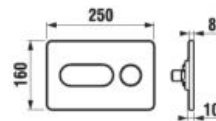

Riešenie úspory vody – nech sa splachuje akokoľvek, šetrí sa stále:
• **Dual Flush – malé či veľké spláchnutie podľa potreby.**