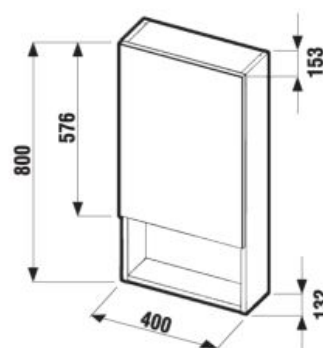

Číslo výrobku	Popis výrobku	Farba korpusu biela
H4532210383041	zrkadlová skrinka 40 × 80 cm	162,49 €