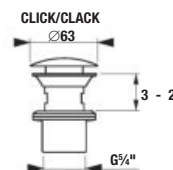

UMÝVADLOVÝ SIFÓN RIO

Číslo výrobku	Popis výrobku	Cena
H3741R00040001 SPECIAL line	umývadlový sifón G 5/4" × DN32, ABS, chróm	18,94 €

NOVINKA

UMÝVADLOVÝ SIFÓN MIO STYLE S

Číslo výrobku	Popis výrobku	Cena
*H3742F07160001	umývadlový sifón Mio Style G5/4" × DN32, ABS, čierna matná	26,91 €

*Dostupné v 2. štvrtroku 2023.

UMÝVADLOVÁ VÝPUŠŤ MIO S

Číslo výrobku	Popis výrobku	Cena
H3917100040001	umývadlová výpušť Click-Clack	21,98 €

NOVINKA

UMÝVADLOVÁ VÝPUŠŤ MIO STYLE S

Číslo výrobku	Popis výrobku	Cena
*H3702F97161031	umývadlová výpušť Mio Style Click-Clack, čierna matná	23,31 €

*Dostupné v 3. štvrtroku 2023.

UMÝVADLOVÁ VÝPUŠŤ RIO

Číslo výrobku	Popis výrobku	Cena
H3701890041031* SPECIAL line	umývadlová výpušť s rotačnou zátkou, antivandal, 5/4" - 75 mm	19,69 €

* do vypredania zásob

PROJEKTOVÉ
A OSTATNÉ VÝROBKY