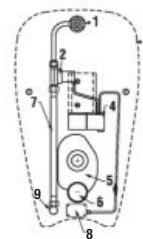

1. 1 - vtoková armatúra s tesnením
2. 2 - elektromagnetický ventil
3. 3 - keramický urinál
4. 4 - elektronika s radarovým senzomom na batériové napájanie
5. 5 - sífón
6. 6 - odpadové potrubie Ø 50 mm
7. 7 - prepojovacie hadičky
8. 8 - púzdro s napájacími batériami
9. 9 - rohový ventil pre prívod vody

H891062