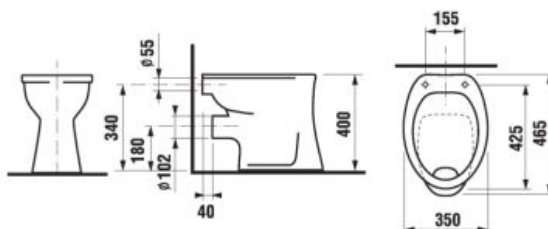

Číslo výrobku	Popis výrobku	Odpad	Cena
H8220000000001 35	samostatne stojace WC Dino, vodorovný odpad, ploché splachovanie	x	68,82 €

Objednať zvlášť:	Popis výrobku	Cena
H8933703000001	duroplastová WC doska s poklopom Dino, plastové príchytky	41,77 €
H8933703000631	duroplastová WC doska s poklopom Dino, ocelové príchytky	46,74 €
H8932710000001	termoplastová WC doska s poklopom Zeta, plastové príchytky, dĺžkovo nastaviteľné na 400-440mm	17,62 €
H8977010000001	gumová vložka - tesnenie prívodu vody	1,29 €
H8929990000001	inštalácia súpravy pre klozet	1,07 €