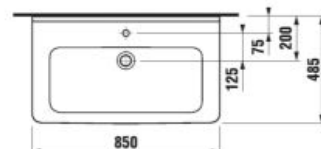

MAGIC **FIX** JIKA **perla**