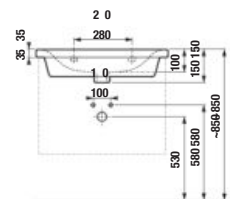

UMÝVADLÁ / SÉRIA MIO-N /

UMÝVADLO MIO-N 55 CM S

JIKA•perla

Číslo výrobku	Popis výrobku	yyy: 104	Cena biela
H812712xxx1041	umývadlo 55 cm	x	90,85 €
Objednať zvlášť:			Cena
H8903490000001	inštalčná súprava pre umývadlá		2,54 €
H8942460000001	miesto šetriaci sifón, rozstup rohových ventilov 200 mm, DN40		29,09 €
H3741R00040001	umývadlový sifón G 5/4" × DN32, ABS, chróm		18,94 €
H3747100040001	umývadlový sifón Mio 5/4"– 32 mm, chróm, mosadz		44,86 €
H3917100040001	umývadlová výpusť Click-Clack		21,98 €
NOVINKA	umývadlový sifón Mio Style G5/4" × DN32, ABS, čierny		26,91 €
*H3742F07160001 S	matný		
NOVINKA	umývadlová výpusť Click-Clack, čierna matná		23,31 €

*Dostupné v 2. štvrtroku 2023.

**Dostupné v 3. štvrtroku 2023.

SKRINKA POD UMÝVADLO MIO-N 55 CM S

biela/čelo lesklý lak

jaseň

Číslo výrobku	Popis výrobku	Farba
H40J7134015001	skrinka pod umývadlo 55x45 cm H812712, 2 zásuvky	biela/čelo lesklý lak 319,67 €
H40J7134013421	skrinka pod umývadlo 55x45 cm H812712, 2 zásuvky	jaseň 301,51 €
Objednať zvlášť:		Cena
H4944021760001	nohy Cube k závesným umývadlovým skrinkám, chróm, 1 pár, 240 mm	21,10 €

Skrinky pod umývadlo kombinujte s miesto šetriacim sifónom Jika H8942460000001. POZOR, rozteč rohových ventilov v tomto prípade musí byť 200 mm.

UMÝVADLO MIO-N 60 CM S

JIKA•perla