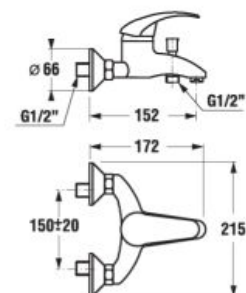

Číslo výrobku	Popis výrobku	Cena
H3212770040001	vaňová páková batéria bez sprchovej súpravy, chróm	72,70 €
Objednať zvlášť:		
H3651R00043611	sprchová súprava (ručná sprcha Ø 100 mm, 3 funkcie, držiak ručnej sprchy, sprchová hadica 1,7 m, kovová)	40,49 €
H3651R00043731	sprchová súprava (ručná sprcha Ø 100 mm, 3 funkcie, sprchová tyč, sprchová hadica 1,7 m kovová)	58,64 €