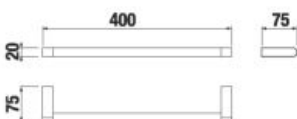

STIERKA NA SKLO MIO S

Číslo výrobku	Popis výrobku	Cena
H2947100040001	stierka na sklo, chróm	19,32 €

ZÁVESNÁ TYČ NA UTERÁKY 40 CM PURE S

Číslo výrobku	Popis výrobku	Cena
H3813B10040001	závesná tyč na uteráky 40 cm, chróm	34,21 €