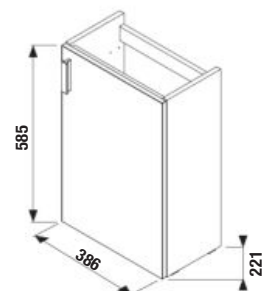

Nie je na odber samostatná skrinka ako náhradný diel.

*do vypredania zásob

SADA S UMÝVADIELKOM PETIT 40 CM S

biela/čelo polešklý lak

biela

sivá tmavý dub* čerešňa*

sivá tmavý dub čerešňa

1+3 PACK
skrinka s umývadlom, zrkadlovou
skrinkou a osvetlením
- bezpečná doprava
- úsporný priestor pri doprave
- jednoduchá manipulácia