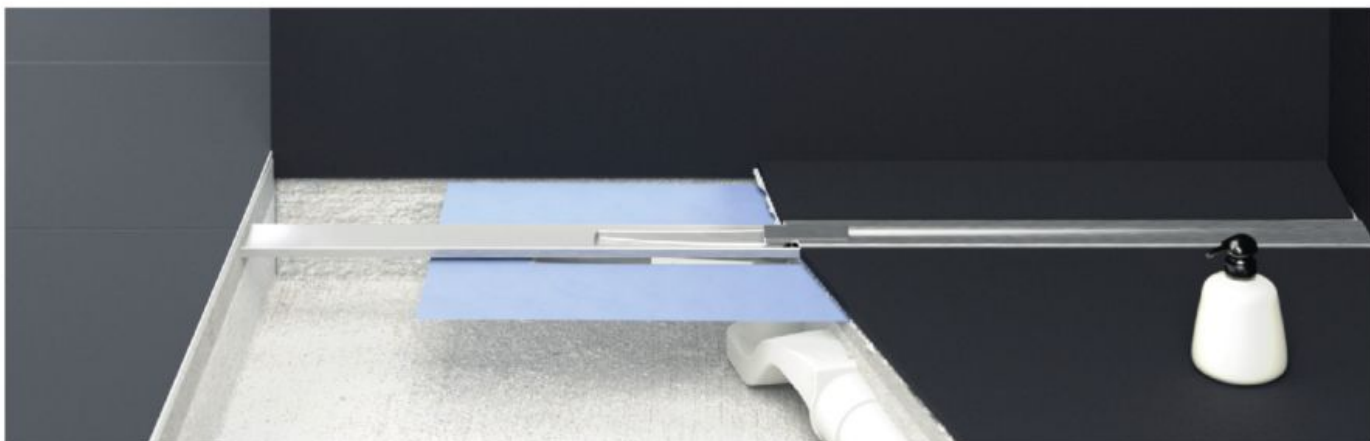

Číslo výrobku	Popis výrobku	Cena
*H2714200020001	sprchový žľab, 100cm, rezateľný min. 60cm, sifón S protizápachový s rotačným pripojením 360° $\varnothing$50mm 48 l/min, inštalačná hĺbka 60-110 mm, textilná tesniaca membrána, kryt Satin nerez	178,87 €

*Dostupné v 2. štvrtroku 2023.