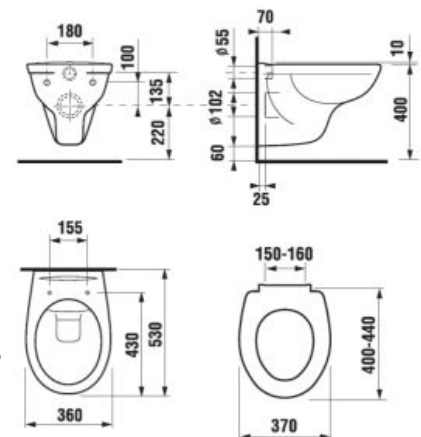

Číslo výrobku	Popis výrobku	Cena
H8603770000001	závesné WC DINO PACK RIMLESS, hlboké splachovanie	152,85 €

Obsah balení	Cena
H8213770000001* bez oplachového kruhu Dino, hlboké splachovanie	107,56 €
H8932760000001 duroplastová WC doska s poklopom Zeta, so spomaľovacím mechanizmom SLOWCLOSE, plastové úchyty	57,92 €

* Tento výrobok je kompatibilný s WC doskou Roca Multiclean (A8040060001 alebo A8040010001).

**ODPORÚČAME
KOMBINOVAŤ S**

STRANA 135