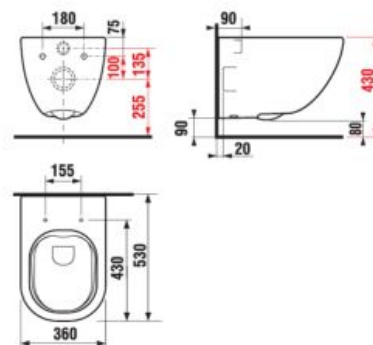

Pozor na výšku pripojenia.