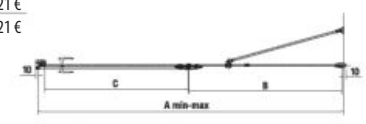

Číslo výrobku	Rozmerové možnosti (mm)		Rozmer (mm) B	Šírka vstupu (mm) C
	A min	A max		
H2544200026681	785	805	193	550
H2544210026681	785	805	193	550
H2544220026681	885	905	243	600
H2544230026681	885	905	243	600
H2544240026681	985	1005	293	650
H2544250026681	985	1005	293	650
H2544260026681	1185	1205	493	650
H2544270026681	1185	1205	493	650