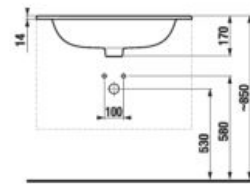

Číslo výrobku	Popis výrobku	Farba	
		biela	jaseň
H41J6144023001	skrinka s 2 zásuvkami, vrátane umývadla 65 cm	345,42 €	
H41J6144025141	skrinka s 2 zásuvkami, vrátane umývadla 65 cm		355,76 €

Objednať zvlášť:		Cena
H8942460000001	miesto šetriaci sifón, rozstup rohových ventilov 200 mm, DN40	29,09 €
H3747100040001	umývadlový sifón Mio 5/4" – 32 mm, chróm, mosadz	44,86 €
H3917100040001	umývadlová výpusť Click-Clack	21,98 €
NOVINKA	umývadlový sifón Mio Style G5/4" × DN32, ABS, čierny matný	26,91 €
*H3742F07160001 S		
NOVINKA	umývadlová výpusť Click-Clack, čierna matná	23,31 €
**H3702F97161031		
H8903490000001	inštalácia súprava pre umývadlá	2,54 €

*Dostupné v 2. štvrtroku 2023.

**Dostupné v 3. štvrtroku 2023.

Možno kombinovať s nohami k nábytku: H4944021760001

1+1 PACK

- skrinka + umývadlo
- bezpečná doprava
- úsporný priestor pri doprave
- jednoduchá manipulácia