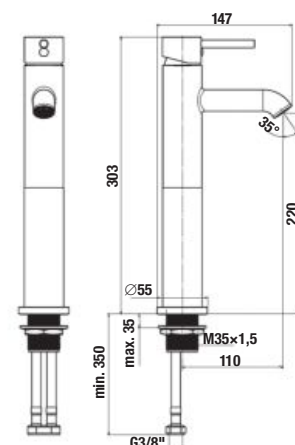

UMÝVADLOVÁ BATÉRIA PRE UMÝVADLOVÉ MISY MIO STYLE S

Číslo výrobku	Popis výrobku	Cena
H3112F80041201	umývadlová stojančeková páková batéria pre umývadlové misy bez výpuste, prietok 5 l/min, chróm	94,32 €
NOVINKA		
H3112F80049201	umývadlová stojančeková páková batéria pre umývadlové misy bez výpuste, prietok 5 l/min, Cold Start, chróm	94,32 €
Objednať zvlášť:		Cena
H3747100040001	umývadlový sifón, 5/4"–32 mm, chróm, mosadz	44,86 €
H3917100040001	umývadlový výpust Click-Clack	21,98 €