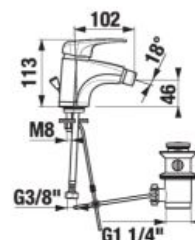

BIDETOVÁ BATÉRIA DEEP BY JIKA S

Číslo výrobku	Popis výrobku	Cena
H3411U10041111	bidetová stojančeková batéria s automatickou výpustou	91,22 €

SPRCHOVÁ HADICA

Číslo výrobku	Popis výrobku	Cena
H3622700040211	Lyra sprchová hadica 2 m, mosadzná s dvojitým zámkom, chróm	17,97 €