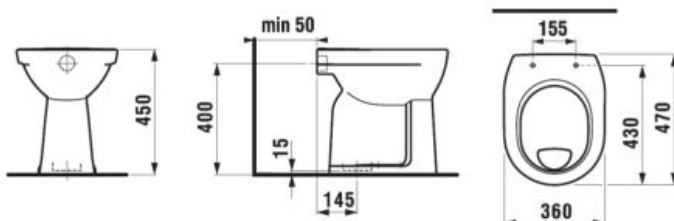

Samostatne stojace klozety odporúčame kombinovať s nádržkou H893710/H893714, vid' str. 165.