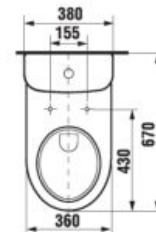

KOMBIKLOZETY, SAMOSTATNE STOJACE KLOZETY A BIDETY /

WC DOSKA S POKLOPOM DEEP BY JIKA S

SWITCH
SLOWCLOSE
SLOWCLOSE
SLOWCLOSE

Číslo výrobku	Popis výrobku	Cena biela
H8936103000631	duroplastová WC doska s poklopom Deep by Jika, odnímateľná, ocelové príchytky	48,30 €
H8936113000631	duroplastová WC doska s poklopom Deep by Jika, odnímateľná, ocelové príchytky, SLOWCLOSE	76,04 €
Náhradné diely:		Cena
H8916120000631	rýchlopínacie kovové úchyty na uchytenie sedadla do keramiky Deep by Jika H893610/H893611	11,89 €
H8914250000001	dorazy pre dosku a poklop H893610/H893611	4,37 €

KOMBIKLOZET SO ZVÝŠENOU VÝŠKOU 48 CM DEEP BY JIKA S

48 cm

SWITCH
SLOWCLOSE
SLOWCLOSE
SLOWCLOSE

Číslo výrobku	Popis výrobku	Napúšťanie	Splach. mech. súčastou	Odpad	Inštalácia súprava súčastou	Cena biela
H8236160000001*	zvýšená WC misa 48 cm			x	x	177,93 €
H8236170000001	zvýšená WC misa 48 cm			x	x	177,93 €
H8276120002411	WC nádržka	x	x			111,55 €
H8276130002421	WC nádržka		x	x		111,55 €

* Tento výrobok je kompatibilný s WC doskou Roca Multiclean (A8040060001 alebo A8040010001).

Objednať zvlášť:	Cena biela	
H8932813000631	duroplastová WC doska s poklopom Deep by Jika, ocelové príchytky	45,59 €
H8932813000001	duroplastová WC doska s poklopom Deep by Jika, plastové príchytky	46,80 €
H8932823000001	duroplastová WC doska bez poklopu, plastové príchytky	25,24 €
H8932823000631	duroplastová WC doska bez poklopu, ocelové príchytky, len v bielej farbe	27,95 €
H8932843000001	duroplastová WC doska s poklopom Deep by Jika, so spomaľovacím mechanizmom SLOWCLOSE, ocelové príchytky	102,43 €

KOMBIKLOZET SO ZVÝŠENOU VÝŠKOU 45 CM DEEP BY JIKA S

45 cm

SWITCH
SLOWCLOSE
SLOWCLOSE
SLOWCLOSE