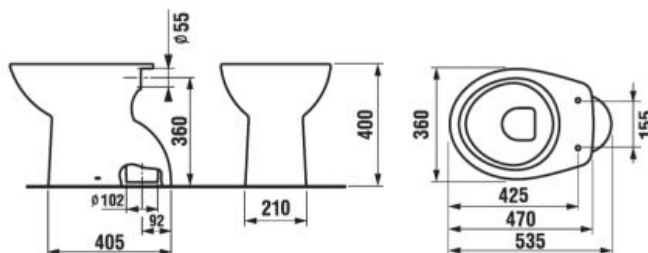

* Tento výrobok je kompatibilný s WC doskou Roca Multiclean (A8040060001 alebo A8040010001).

Objednať zvlášť:	Popis výrobku	Cena
H8932710000001	termoplastová WC doska s poklopom Zeta, plastové príchytky, dĺžkovo nastaviteľné na 400-440mm	17,62 €
H8929990000001	inštaláčna súprava pre klozet	1,07 €