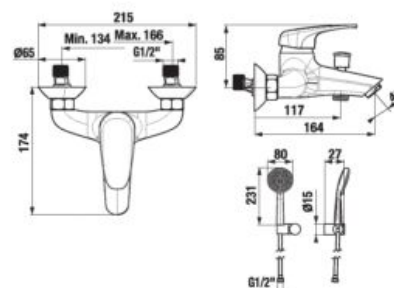

Odporúčame kombinovať sprchové sady, príslušenstvo a sifóny Mio a Rio alebo Cubito-N.