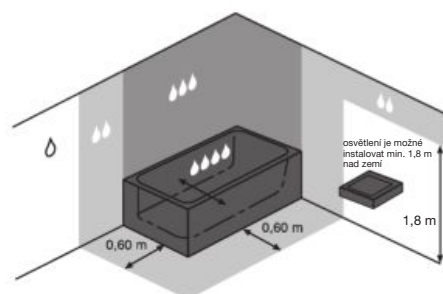

OSVETLENIE V KÚPEĽNI

Osvetlenie zrkadiel CLEAR je celkom v súlade s prísnou európskou normou IEC 364-7-701. ODPORÚČAME: Pripojenie napájacieho kábla do elektrickej siete prenechajte odborníkovi – elektrikárovi.

Osvetlenie možno montovať ako na zrkadlá CLEAR, tak na všetky zrkadlá lepené na dosku a na zrkadlové skrinky.