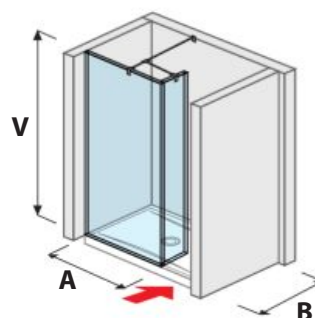

PREHLAD/ SPRCHOVÉ STENY/PODĽA DISPOZÍCIE /

SPRCHOVÉ STENY BEZRÁMOVÉ / WALK IN

sklenená stena PURE pevná 120, 130, 140 cm

A	B	V
120 cm	80/90 cm	200 cm
130 cm	80/90 cm	200 cm
140 cm	80/90 cm	200 cm

sklenená stena PURE bočná 70, 80 cm

A	B	V
70 cm	80/90 cm	200 cm
80 cm	80/90 cm	200 cm

sklenená stena PURE bočná 90, 100, 120, 130, 140 cm

A	B	V
90 cm	90 cm	200 cm
100 cm	80 cm	200 cm
120 cm	80/90 cm	200 cm
130 cm	80/90 cm	200 cm
140 cm	80/90 cm	200 cm

sklenená stena PURE „L“ 120, 130, 140 × 80 cm | 120, 130, 140 × 90 cm

A	B	V
120 cm	80/90 cm	200 cm
130 cm	80/90 cm	200 cm
140 cm	80/90 cm	200 cm

sklenená stena PURE vrátane krátkeho skla 70, 80 cm

A	B	V
70 cm	80/90 cm	200 cm
80 cm	80/90 cm	200 cm