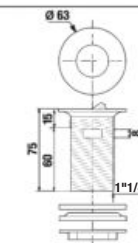

UMÝVADLOVÝ SIFÓN S

Číslo výrobku	Popis výrobku	Cena
H3747100040001	umývadlový sifón Mio 5/4" – 32 mm, chróm, mosadz	44,86 €

UMÝVADLOVÝ SIFÓN S

Číslo výrobku	Popis výrobku	Cena
H3747300040001	umývadlový sifón 5/4" – 32 mm, chróm, mosadz	60,25 €

UMÝVADLOVÝ SIFÓN RIO

Číslo výrobku	Popis výrobku	Cena
H3741R00040001 SPECIAL line	umývadlový sifón G 5/4" × DN32, ABS, chróm	18,94 €

NOVINKA

UMÝVADLOVÝ SIFÓN MIO STYLE S

Číslo výrobku	Popis výrobku	Cena
*H3742F07160001	umývadlový sifón Mio Style G5/4" × DN32, ABS, čierny matný	26,91 €

*Dostupné v 2. štvrťroku 2023.

UMÝVADLOVÁ VÝPUŠŤ MIO S

Číslo výrobku	Popis výrobku	Cena
H3917100040001	umývadlová výpušť Click-Clack	21,98 €

NOVINKA

UMÝVADLOVÁ VÝPUŠŤ MIO STYLE S

Číslo výrobku	Popis výrobku	Cena
*H3702F97161031	umývadlová výpušť Mio Style Click-Clack, čierna matná	23,31 €

*Dostupné v 3. štvrťroku 2023.

UMÝVADLOVÁ VÝPUŠŤ RIO

Číslo výrobku	Popis výrobku	Cena
*H3701890041031 SPECIAL line	umývadlová výpušť s rotačnou zátkou, antivandal, 5/4" - 75 mm	19,69 €

* do vypredania zásob