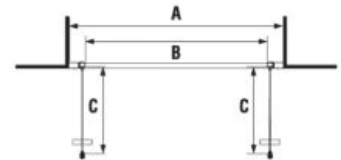

Sprchové dvere kyvné 800, 900 mm, ľavé/pravé, biely profil, 4mm transparentné sklo, alebo sklo s dekorom stripy a úpravou JIKA perla GLASS, madlá biele

Číslo výrobku	Rozmer (mm)	Výška (mm)	Hrúbka (mm)	Variant vyhotovenia skla	Cena
H2563810006681	800	1900	4	transparentné	273,76 €
H2563810006651	800	1900	4	stripy	293,06 €
H2563820006681	900	1900	4	transparentné	285,78 €
H2563820006651	900	1900	4	stripy	305,16 €