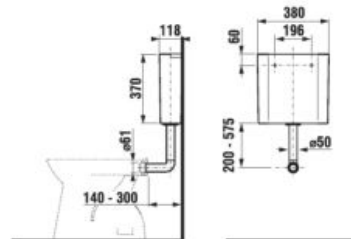

Číslo výrobku	Popis výrobku	Cena
H8937100000001	plastová nádržka pre samostatne stojace klozety, bočný prívod vody 3/8", Dual Flush 3/6 l., vrátane kolena	52,46 €
H8937110000001	plastová nádržka pre samostatne stojacie klozety, bočný prívod vody 3/8", s detským motívom lúčneho koníka	52,46 €