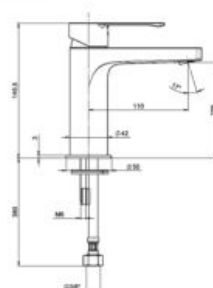

Číslo výrobku	Popis výrobku	Cena
H3114210041141	umývadlová páková batéria s výpustom Click-Clack, nastaviteľný prúd, prietok 5 l/min, chróm	122,04 €
H3114210041101	umývadlová páková batéria bez výpustu, nastaviteľný prúd, prietok 5 l/min, chróm	96,66 €
Objednať zvlášť:		Cena
H3917100040001	umývadlový výpust Click-Clack	21,98 €
H3747100040001	umývadlový sifón Mio 5/4"–32 mm, chróm, mosadz	44,86 €