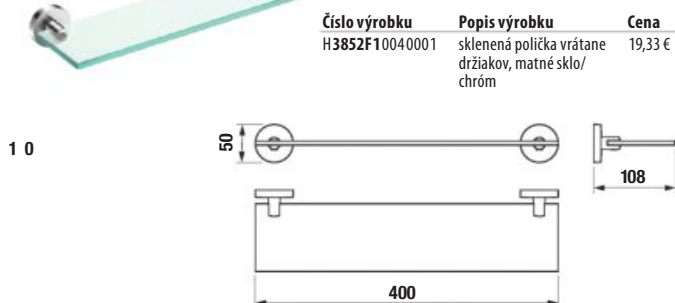

NOVINKA

SKLENENÁ POLIČKA VRÁTANE DRŽIAKOV 40 CM MIO STYLE **S**