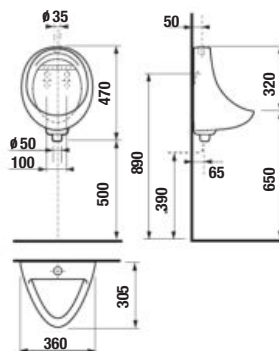

URINÁLY /

URINÁL KORINT S VONKAJŠÍM PRÍVODOM VODY

Číslo výrobku	Popis výrobku	Cena
H844100004401	urinál Korint so sifónom (č. výr.: H894400000001)	90,62 €

Objednať zvlášť:	Popis výrobku	Cena
H8992100000001	inštaláčna súprava pre urinál	3,59 €

SPLACHOVAČ URINÁLOV S VONKAJŠÍM PRÍVODOM VODY

S INFRAČERVENÝM SENZOROM

Číslo výrobku	Popis výrobku	Cena
H8948270000001	automatický nástenný splachovač s infračerveným senzorom - pre urinály s vonkajším prívodom vody H843061, H840201 a H844100	349,01 €

- materiál pochrómovaná mosadz
- reaguje na prítomnosť osoby pred urinálom vo vzdialenosti max. 0,7 m od snímača po dobu dlhšiu než 7,5 s
- k spláchnutiu dôjde po vystúpení osoby zo snímacej zóny
- doba splachovania je nastaviteľná od 0,5 do 15,5 s
- nastavenie doby splachovania a možnosť vypnutia snímača pomocou diaľkového ovládania H894078
- samočinné spláchnutie po 24 hodinách od posledného zopnutia ventilu
- regulácia prítoku vody guľovým ventilom
- kontrola stavu batérie

technické dáta:

- rozmer telesa splachovača: cca 140 x 50 mm
- napájacie napätie: 9V
- príkon: 1,2 W
- dosah: 0,3 - 0,7 m
- odporúčany pracovný tlak: 0,05 - 0,6 MPa
- prietok: 20 l/min. (mf. údaj)
- vstup vody: vonkajší závit G 1/2"
- výstup vody: trubka s vonkajším priemerom 15 mm
- dĺžka trubky 205 mm

Výrobok obsahuje mosadzné pochrómované telo s elektronikou, ventilom, napájacú batériu, guľový ventil a skrutkovaním, vtokovú rúrku s gumovým tesnením a chrómovanou krytkou.

ODPORÚČANÉ VTKOVÉ ARMATÚRY PRE URINÁLY GOLEM H843061, LIVO H840201 A KORINT H844100

Objednať zvlášť:	Popis výrobku	Cena
H894804	súprava (kryt, rúrka) s časovačom	132,14 €
H894809	gumové tesnenie k urinálu	1,31 €
H892003	sifón, vodorovný/zvislý odpad**/**	33,77 €

* vhodné pre použitie s urinálmi Golem a Livo