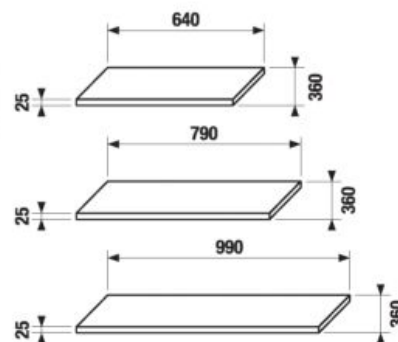

UMÝVADLÁ / SÉRIA TIGO /

POLICA POD UMÝVADLO TIGO S

Číslo výrobku	Popis výrobku	Farba police biela
H46J2101005001	polica pod umývadlo 65 cm, vrátane 2 konzol	51,91 €
H46J2111005001	polica pod umývadlo 80 cm, vrátane 3 konzol	58,53 €
H46J2121005001	polica pod umývadlo 100 cm, vrátane 3 konzol	66,28 €

Police pod umývadlo sú podopierané skrytými konzolami, ktoré sú súčasťou balenia.