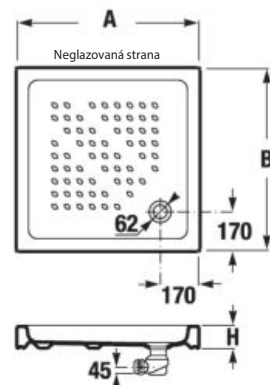

Číslo výrobku	Popis výrobku	Cena
A374772000	štvorcová sprchová vanička 790 × 790 mm, výška 100 mm	165,53 €
A374771000	štvorcová sprchová vanička 890 × 890 mm, výška 100 mm	203,28 €

Objednať zvlášť:	Cena
H2949830000001 sífón HL pre keramické sprchové vaničky, nerezová krytka, prietok 33 l/min	23,85 €
H8991030000001 dilatačná páska medzi vaničkou a stenou, 290 × 50 mm	8,85 €

Pre kompatibilitu s Jíka sprchovými kútmí je nutné vaničku inštalovať na obklad.

	A	B	H
A374772000	790	790	100
A374771000	890	890	100