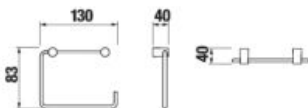

DRŽIAK TOALETNÉHO PAPIERA S KRYTOM BASIC S

Číslo výrobku	Popis výrobku	Cena
H3843A20040001	držiak toaletného papiera s krytom, chróm	49,33 €

ZÁVESNÁ TYČ NA UTERÁKY 40 CM BASIC S

Číslo výrobku	Popis výrobku	Cena
H3813A10040001	závesná tyč na uteráky 40 cm, chróm	31,12 €