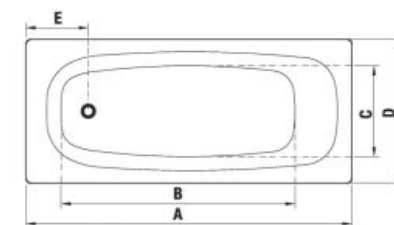

K ocelovým vaniam Tanza/Tanza plus odporúčame použiť jednodielne alebo dvojdielne zásteny Cubito.

Obrázky a technické nákresy vaňových výpusťí nájdete na str. 200

	A	B	C	D	E	F
H225210	1400	960	460	700	310	390
H225200, H225201	1500	1060	460	700	310	390
H225190, H225191	1600	1160	460	700	310	390
H225180, H225181	1700	1260	460	700	310	390
H225230, H225231	1600	1160	560	750	325	390
H225220, H225221	1700	1260	560	750	325	390