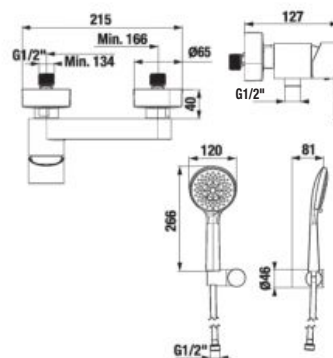

VODOVODNÉ BATÉRIE A SPRCHOVÉ PRÍSLUŠENSTVO /

SPRCHOVÁ BATÉRIA BEZ SPRCHOVEJ SADY MIO-N S

Číslo výrobku	Popis výrobku	Cena
H3311V70044001	sprchová nástenná páková batéria bez sprchovej sady	148,98 €
Objednať zvlášť:		Cena
H3651X00043621	sprchová sada (ručná sprcha Ø 130 mm, 4 funkcie, držiak sprchy, sprchová hadica 1,7 m)	75,17 €
H3651X00043631	sprchová sada (ručná sprcha 130×130 mm, 4 funkcie, držiak sprchy, sprchová hadica 1,7 m)	75,17 €
H3651X00044721	sprchová sada (ručná sprcha Ø 130 mm, 4 funkcie, sprchová tyč, mydelník chróm, sprchová hadica 1,7 m)	103,54 €
H3651X00044731	sprchová sada (ručná sprcha 130×130 mm, 4 funkcie, sprchová tyč, mydelník chróm, sprchová hadica 1,7 m)	103,54 €

Kombinujte so sprchovým príslušenstvom Cubito-N.

SPRCHOVÁ BATÉRIA SO SPRCHOVOU SADOU MIO-N S

Číslo výrobku	Popis výrobku	Cena
H3311V70041311	sprchová nástenná páková batéria so sprchovou sadou (ručná sprcha Ø 130 mm, 4 funkcie, sprchová hadica 1,7 m)	198,85 €

VAŇOVÁ BATÉRIA BEZ SPRCHOVEJ SADY MIO-N S

Číslo výrobku	Popis výrobku	Cena
H3211V70044001	vaňová nástenná páková batéria bez sprchovej sady	169,14 €
Objednať zvlášť:		Cena
H3651X00043621	sprchová sada (ručná sprcha Ø 130 mm, 4 funkcie, držiak sprchy, sprchová hadica 1,7 m)	75,17 €
H3651X00043631	sprchová sada (ručná sprcha 130×130 mm, 4 funkcie, držiak sprchy, sprchová hadica 1,7 m)	75,17 €
H3651X00044721	sprchová sada (ručná sprcha Ø 130 mm, 4 funkcie, sprchová tyč, mydelník chróm, sprchová hadica 1,7 m)	103,54 €
H3651X00044731	sprchová sada (ručná sprcha 130×130 mm, 4 funkcie, sprchová tyč, mydelník chróm, sprchová hadica 1,7 m)	103,54 €

Kombinujte so sprchovým príslušenstvom Cubito-N.