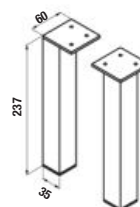

NOHY K NÁBYTKU CUBE

Číslo výrobku	Popis výrobku	Cena
H4944021760001	nohy Cube, chróm, 1 pár, 237-247 mm	21,10 €

PRIPOJOVACIE ROZMERY PRE NÁBYTKO / CUBE /

K sérii Cube odporúčame zrkadlá série Clear, Lyra a ďalšie, ktoré nejdete v sekcii Zrkadlá a osvetlenie.