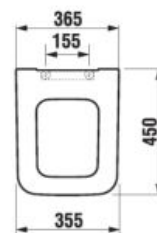

Samozrejmosťou je moderná doska na sedenie so spomaľovacím systémom Slowclose. Neruší design klozetu, je ľahká, tzv. sendvičová, keď horný poklop neprekrýva sedátko. Ide o najmodernejšie a prielomové riešenie vzhľadu, jedinečná je aj ľahká inštalácia. Stačí jedno stlačenie a dosku je možné ľahko odobrať vďaka špeciálnemu uchyteniu.