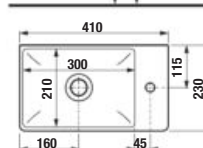

Číslo výrobku	Popis výrobku	Farba		
		biela/čelo pololesklý lak	sivá	jaseň
H45J5141753001	skrinka s 1 ľavo/pravými dvierkami, vr. umývadla bez prepadu 40 × 23 cm s otvorom pre batériu VPRAVO, zrkadla a osvetlenia	203,98 €		
H45J5141753011	skrinka s 1 ľavo/pravými dvierkami, vr. umývadla bez prepadu 40 × 23 cm s otvorom pre batériu VPRAVO, zrkadla a osvetlenia		224,39 €	
H45J5141755141	skrinka s 1 ľavo/pravými dvierkami, vr. umývadla bez prepadu 40 × 23 cm s otvorom pre batériu VPRAVO, zrkadla a osvetlenia			208,23 €

Náhradné diely:	Popis výrobku	Cena
H47J730320001	svetlo Moonbox New, LED, IP 44, 1×8W, 510 lm, 300×25×83 mm, na montáž na sklo, dosku aj zrkadlovú skrinku	59,13 €