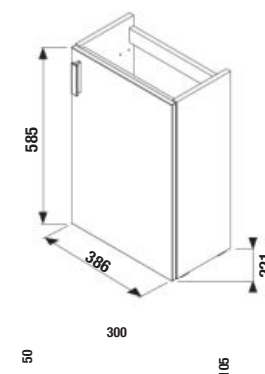

Číslo výrobku	Popis výrobku	Farba		
		biela/čelo pololesklý lak	sivá	jaseň
H45J5141753001	skrinka s 1 ľavo/pravými dvierkami, vr. umývadla bez prepadu 40 × 23 cm s otvorom pre batériu VPRAVO, zrkadla a osvetlenia	203,98 €		
H45J5141753011	skrinka s 1 ľavo/pravými dvierkami, vr. umývadla bez prepadu 40 × 23 cm s otvorom pre batériu VPRAVO, zrkadla a osvetlenia		224,39 €	
H45J5141755141	skrinka s 1 ľavo/pravými dvierkami, vr. umývadla bez prepadu 40 × 23 cm s otvorom pre batériu VPRAVO, zrkadla a osvetlenia			208,23 €

Náhradné diely:	Popis výrobku	Cena
H47J730320001	svetlo Moonbox New, LED, IP 44, 1×8W, 510 lm, 300×25×83 mm, na montáž na sklo, dosku aj zrkadlovú skrinku	59,13 €