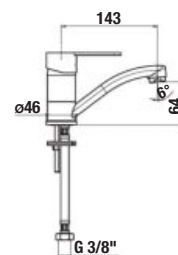

Číslo výrobku	Popis výrobku	Cena
H3511Z10042201	drezová stojančeková batéria s otočným ramienkom 143 mm, chróm	48,91 €