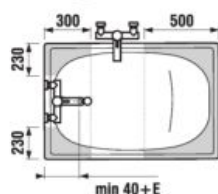

OCELOVÁ VAŇA RIGA MINI

Takto farebne označené plochy neodporúčame pre umiestnenie vaňového výtoku alebo výtoku vaňovej batérie.

Takto označené plochy sú vhodné pre umiestnenie vaňového výtoku alebo výtoku vaňovej batérie.

E = šírka okraja vane

Číslo výrobku	Popis výrobku	Objem	Cena
H2340000000001 SPECIAL line	sedacia vaňa mini obdĺžniková, 1 050 × 700 mm, oceľ	120 l	148,10 €

Objednať zvlášť:	Cena	
H2940000000001	kovové nohy pre Riga mini	26,08 €
H2948150040001 SPECIAL line	automatický vaňový výpusť vrátane vaňového sifónu 40/50 mm, dĺžka 550 mm, plastové telo prepadu	37,47 €
H2948160040001 SPECIAL line	automatický vaňový výpusť vrátane vaňového sifónu 40/50 mm, dĺžka 550 mm, mosadzné telo prepadu	52,43 €
H2948170040001 SPECIAL line	automatický vaňový výpusť s napúšťaním vrátane vaňového sifónu 40/50 mm, dĺžka 550 mm, plastové telo prepadu	101,88 €
H2948180040001 SPECIAL line	automatický vaňový výpusť s napúšťaním vrátane vaňového sifónu 40/50 mm, dĺžka 550 mm, mosadzné telo prepadu	116,07 €
NOVINKA VS35333 C565000 SPECIAL line	vaňová automatická výpusť s prepacom, sifón DN 40/50, L = 610mm, čierna matná	39,04 €
NOVINKA VS35327 C560000 SPECIAL line	vaňová automatická výpusť s prepacom a napúšťaním, sifón DN 40/50, L = 610mm, čierna matná	95,94 €