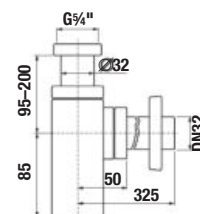

Odporúčame kombinovať so sprchovým príslušenstvom Rio.

UMÝVADLOVÝ SIFÓN S

Číslo výrobku	Popis výrobku	Cena
H3747300040001	umývadlový sifón 5/4" – 32 mm, chróm, mosadz	60,25 €

UMÝVADLOVÝ SIFÓN RIO

Číslo výrobku	Popis výrobku	Cena
H3741R00040001 <small>SPECIAL line</small>	umývadlový sifón G5/4" × DN32, ABS, chróm	18,94 €