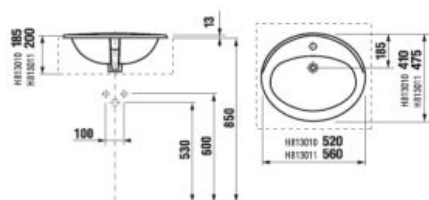

SHORA ZÁPUSTNÉ UMYVADLO CUBITO S

JIKA • perla

Číslo výrobku	Popis výrobku	Cena biela
H8174220001041	shora zápuštné umývadlo 55 cm, 1 otvor pre batériu	118,82 €

ZHORA ZÁPUSTNÉ UMÝVADLO IBON

Číslo výrobku	Popis výrobku	Cena biela
H8130100001041	zhora zápuštné umývadlo 52 cm	84,21 €
H81301100001041	zhora zápuštné umývadlo 56 cm	88,62 €