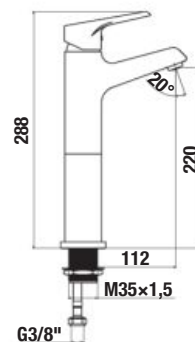

Číslo výrobku	Popis výrobku	Cena
H3111W80041201	umývadlová stojančeková páková batéria pre umývadlové mísy bez výpuste, prietok 5 l/min, chróm	85,00 €
H3111W80049201 NOVINKA	umývadlová stojančeková páková batéria pre umývadlové mísy bez výpuste, prietok 5 l/min, Cold Start, chróm	85,00 €
Objednať zvlášť:		Cena
H3747100040001	umývadlový sifón, 5/4"-32 mm, chróm, mosadz	44,86 €
H3917100040001	umývadlový výpust Click-Clack	21,98 €