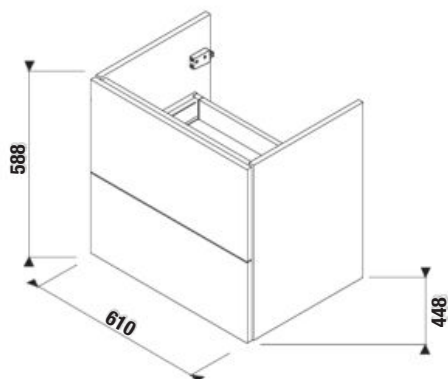

NÁBYTOK / SÉRIA MIO-N /

SKRINKY POD VRCHNÉ DOSKY MIO-N 61 A 76 CM S

Číslo výrobku	Popis výrobku	Farba	
		biela/čelo lesklý lak	jaseň
H41J7154015001	skrinky pod vrchnú dosku 61 cm, 2 zásuvky	354,58 €	
H41J7154013421	skrinky pod vrchnú dosku 61 cm, 2 zásuvky		332,21 €
H41J7164015001	skrinky pod vrchnú dosku 76 cm, 2 zásuvky	360,77 €	
H41J7164013421	skrinky pod vrchnú dosku 76 cm, 2 zásuvky		337,93 €

Objednať zvlášť:	Cena
H8942460000001 miesto šetriaci sifón, rozstup rohových ventilov 200 mm, DN40	29,09 €

Skrinky kombinujte s vrchnými doskami Mio-N H46J712 a H46J713.

STREDNÁ SKRINKA MIO-N S

Číslo výrobku	Popis výrobku	Farba	
		biela/čelo lesklý lak	jaseň
H43J7111305001	stredná skrinka, 1 dvere ľavé/pravé 2 sklenené police	229,77 €	
H43J7111303421	stredná skrinka, 1 dvere ľavé/pravé 2 sklenené police		208,89 €