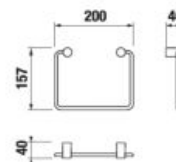

Číslo výrobku	Popis výrobku	Cena
H3813A40040001	držiak uteráka 20 cm, chróm	35,34 €