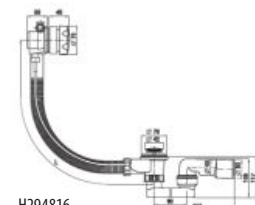

VANE A VAŇOVÉ ZÁSTENY /

VAŇOVÉ VÝPUSTE

Číslo výrobku	Popis výrobku	Cena
H2948150040001 SPECIAL line	automatický vaňový výpusť vrátane vaňového sifónu 40/50 mm, dĺžka 550 mm, plastové telo prepadu	37,47 €
H2948160040001 SPECIAL line	automatický vaňový výpusť vrátane vaňového sifónu 40/50 mm, dĺžka 550 mm, mosadzné telo prepadu	52,43 €
H2948170040001 SPECIAL line	automatický vaňový výpusť s napúšťaním vrátane vaňového sifónu 40/50 mm, dĺžka 550 mm, plastové telo prepadu	101,88 €
H2948180040001 SPECIAL line	automatický vaňový výpusť s napúšťaním vrátane vaňového sifónu 40/50 mm, dĺžka 550 mm, mosadzné telo prepadu	116,07 €
NOVINKA VS35333C56S000 SPECIAL line	vaňová automatická výpusť s prepacom, sifón DN 40/50, L = 610mm, čierna matná	39,04 €
NOVINKA VS35327C560000 SPECIAL line	vaňová automatická výpusť s prepacom a napúšťaním, sifón DN 40/50, L=610mm, čierna matná	95,94 €

H294816

VAŇOVÉ DOPLNKY

Číslo výrobku	Popis výrobku	Cena
H2941020040001	náhradné držiadlá – 2 ks (chróm) pre vany Praga, Alma	94,50 €
H2940000000001	nohy kovové nastaviteľné – 2 ks Riga mini	26,08 €
H2940120000001 SPECIAL line	nohy kovové nastaviteľné – 2 ks Alma, Tanza Plus, Tanza a Riga	32,38 €
H2940130000001	nohy kovové nastaviteľné – 2 ks Praga	28,55 €
H2948150040001 SPECIAL line	automatický vaňový výpusť vrátane vaňového sifónu 40/50 mm, dĺžka 550 mm, plastové telo prepadu	37,47 €
H2948170040001 SPECIAL line	automatický vaňový výpusť s napúšťaním vrátane vaňového sifónu 40/50 mm, dĺžka 550 mm, plastové telo prepadu	101,88 €

Pre všetky druhy vaňových nôh (pre plastové i železné) platí, že ich nosnosť zodpovedá objemu vane plus 200 kg. Pritom európska norma EN 14516 pre nohy k vaniam nariaďuje iba nosnosť zodpovedajúcu objemu vane plus 100 kg.