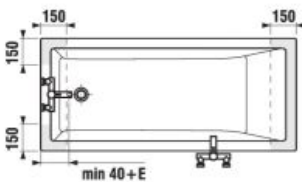

AKRYLÁTOVÁ VAŇA CUBITO S

Číslo výrobku	Popis výrobku	Objem	Cena biela
H2204200000001	vaňa 1 600 × 700 mm, bez podpier	172 l	297,08 €
H2214200000001	vaňa 1 600 × 750 mm, bez podpier	201 l	309,49 €
H2244200000001	vaňa 1 700 × 700 mm, bez podpier	186 l	320,07 €
H2224200000001	vaňa 1 700 × 750 mm, bez podpier	206 l	347,13 €
H2234200000001	vaňa 1 800 × 800 mm, bez podpier	265 l	363,79 €

Objednať zvlášť:

		Cena
H2940140000001	set plastových nôh pre vane na obmurovanie, univerzálny	11,49 €
H2948320000001	sada podpier pre vaňu 1 600 × 700 mm a 1 700 × 700 mm, kovové, pre inštaláciu bez panelu	40,51 €
H2948330000001	sada podpier pre vaňu 1 600 × 750, 1 700 × 750 mm, kovové, pre inštaláciu bez panelu	40,51 €
H2948340000001	sada podpier pre vaňu 1 800 × 800 mm, kovové, pre inštaláciu bez panelu	40,51 €
H2948150040001	automatický vaňový výpusť vrátane vaňového sifónu 40/50 mm, dĺžka 550 mm, plastové telo prepadu	37,47 €
SPECIAL line		
H2948160040001	automatický vaňový výpusť vrátane vaňového sifónu 40/50 mm, dĺžka 550 mm, mosadzné telo prepadu	52,43 €
SPECIAL line		
H2948170040001	automatický vaňový výpusť s napúšťaním vrátane vaňového sifónu 40/50 mm, dĺžka 550 mm, plastové telo prepadu	101,88 €
SPECIAL line		
H2948180040001	automatický vaňový výpusť s napúšťaním vrátane vaňového sifónu 40/50 mm, dĺžka 550 mm, mosadzné telo prepadu	116,07 €
SPECIAL line		
NOVINKA	vaňová automatická výpusť s prepacom, sifón DN 40/50, L = 610mm, čierna matná	39,04 €
VS35333C56S000		
SPECIAL line		
NOVINKA	vaňová automatická výpusť s prepacom a napúšťaním, sifón DN 40/50, L=610mm, čierna matná	95,94 €
VS35327C560000		
SPECIAL line