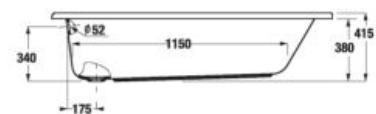

Obrázky a technické nákresy vaňových výpusťí nájdete na str. 200

Inštaláčne rozmery vaní	A	C	H	P	Q
H2298390000001	1500	700	415	540	540-610
H2308390000001	1600	700	410	600	540-610
H2288390000001	1600	750	415	600	540-610
H2318390000001	1700	700	415	600	540-610
H2328390000001	1700	750	415	600	540-610