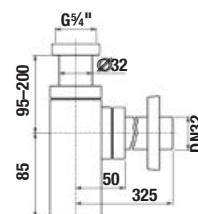

PROJEKTOVÉ
A OSTATNÉ VÝROBKY

OSTATNÉ