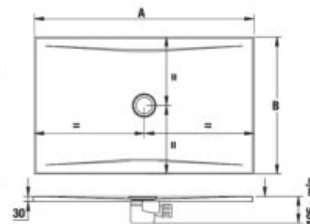

Číslo výrobku	Popis výrobku	Cena 000 biela	Cena 600 biela Antislip	Cena 016 čierna	Cena 616 čierna Antislip
H216420xxx0001	sprchová vanička obdĺžniková 1200 x 800 mm, oceľ, s protihlukovými podložkami	441,50 €	461,50 €	441,50 €	461,50 €
H216422xxx0001	sprchová vanička obdĺžniková 1300 x 800 mm, oceľ, s protihlukovými podložkami*	457,91 €	477,91 €	457,91 €	477,91 €
H216424xxx0001	sprchová vanička obdĺžniková 1400 x 800 mm, oceľ, s protihlukovými podložkami*	474,43 €	494,43 €	474,43 €	494,43 €
H216421xxx0001	sprchová vanička obdĺžniková 1200 x 900 mm, oceľ, s protihlukovými podložkami*	449,80 €	469,80 €	449,80 €	469,80 €
H216423xxx0001	sprchová vanička obdĺžniková 1300 x 900 mm, oceľ, s protihlukovými podložkami*	466,18 €	486,18 €	466,18 €	486,18 €
H216425xxx0001	sprchová vanička obdĺžniková 1400 x 900 mm, oceľ, s protihlukovými podložkami*	482,58 €	502,58 €	482,58 €	502,58 €

	A	B
H216420	1200	800
H216422	1300	800
H216424	1400	800
H216421	1200	900
H216423	1300	900
H216425	1400	900

*Výrobok na objednávku.

šarža 000 - biela
šarža 600 - biela Antislip
šarža 016 - čierna
šarža 616 - čierna Antislip

Vaničky Pure sú vhodné pre zabudovanie do podlahy.

Vaničky Pure sú plytké, preto odporúčame sifón H294230, ktorý má vysoký prietok 54 l/min.

Objednať zvlášť:	Cena
H2942330000001 sifón HL pre sprchové vaničky Ø 90 mm, s nerezovým krytom Ø 113 mm, prietok 54 l/min, vrátane montážneho príslušenstva	47,92 €
V534051 C560000 sifón pre sprchové vaničky, Ø 90mm, výška = 80mm, DN40/50, čierna matná	26,01 €
H8991030000001 dilatčná páska medzi vaničkou a stenou, 290 x 50 mm	8,85 €