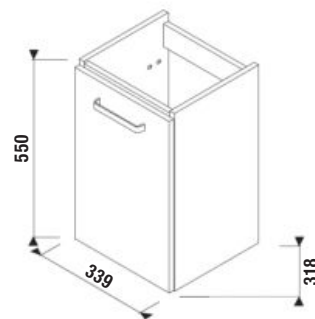

Číslo výrobku	Popis výrobku	Farba biela/čelo pololesklý lak
H40J3802003001	skrinka s 1 dverami pre umývadielko 40 cm H815380	90,45 €