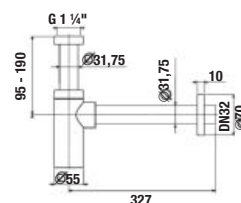

Číslo výrobku	Popis výrobku	Cena
H3741R00040001 SPECIAL line	umývadlový sifón G 5/4" × DN32, ABS, chróm	18,94 €