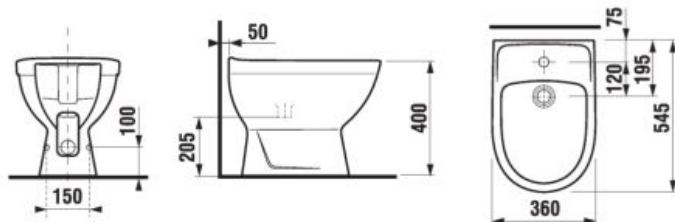

Číslo výrobku	Popis výrobku	Cena
H8323810003041	stojací bidet (vrátane inštaláčnej sady)	103,20 €

Objednať zvlášť:	Popis výrobku	Cena
H8929990000001	inštaláčna súprava pre bidet	1,07 €