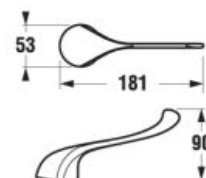

LEKÁRSKA PÁKA LYRA

Číslo výrobku	Popis výrobku	Cena
H3912700040001	lekárska páka, chróm	11,84 €

DREZOVÁ BATÉRIA LYRA

Číslo výrobku	Popis výrobku	Cena
H3512710042001	drezová stojančeková páková batéria s otočným výtokovým ramienkom, chróm	63,53 €