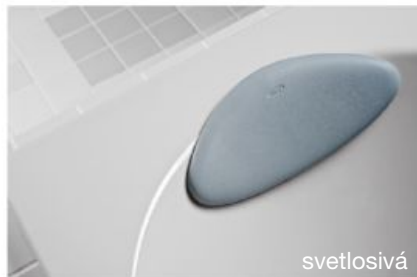

Obrázky a technické nákresy vaňových výpusťí nájdete na str. 200

Polyuretánové podhlavníky zvyšujú komfort vo vani.
*H2949800870001. . . . . 22,09 €

*do vypredania zásob