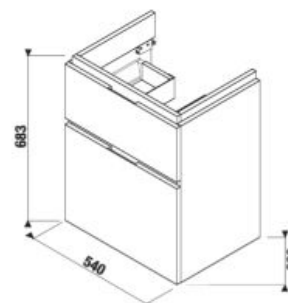

Číslo výrobku	Popis výrobku	Farba	
		biela/čelo lesklý lak	dub
H40J4224025001	skrinka pod umývadlo 55 cm H810422, 2 zásuvky	421,01 €	
H40J4224025191	skrinka pod umývadlo 55 cm H810422, 2 zásuvky		368,72 €

Objednať zvlášť:		Cena
H4944010390001	nohy k závesným umývadlovým skrinkám, chróm, (1 pár)	11,97 €

Skřinky pod umývadlo kombinujte s miesto šetriacim sifónom Jika H8942460000001.
POZOR, rozteč rohových ventilov v tomto prípade musí byť 200 mm.

Príplatok za povrchovú úpravu Jika perla je 48,02 €.

Číslo výrobku xxx = číslo farby (000 biela, 100 Jika perla).