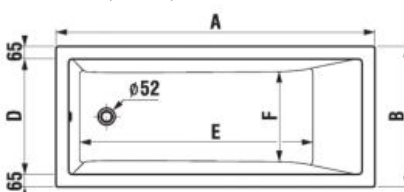

Obrázky a technické nákresy vaňových výpustí nájdete na str. 200

inštaláčn rozmery vane bez panelu

	A	B	C	D	E	F
180 × 80 cm	1800	800	1660	670	1345	525
170 × 75 cm	1700	750	1560	620	1240	475
170 × 70 cm	1700	700	1560	570	1140	425
160 × 75 cm	1600	750	1460	620	1140	475
160 × 70 cm	1600	700	1460	570	1140	425