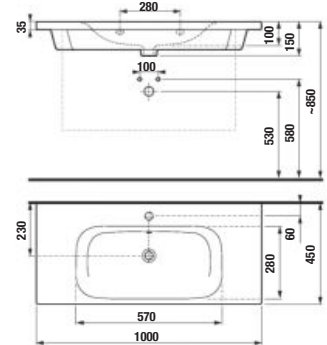

UMÝVADLÁ / SÉRIA MIO-N /

UMÝVADLO MIO-N 80 CM S

JIKA • perla

Číslo výrobku	Popis výrobku	yyy: 104	Cena biela
H812716xxx1041	umývadlo 80 cm*	x	281,82 €
*súčasťou balenia je vyrovnávacia hmota			
Objednať zvlášť:			Cena
H8903490000001	inštalácia súprava pre umývadlá		2,54 €
H8942460000001	miesto šetriaci sifón, rozstup rohových ventilov 200 mm, DN40		29,09 €
H3741R00040001	umývadlový sifón G 5/4" × DN32, ABS, chróm		18,94 €
H3747100040001	umývadlový sifón Mio 5/4" – 32 mm, chróm, mosadz		44,86 €
H3917100040001	umývadlová výpusť Click-Clack		21,98 €
NOVINKA	umývadlový sifón Mio Style G5/4" × DN32, ABS, čierny matný		26,91 €
NOVINKA	*H3742F07160001 S		
**H3702F97161031	umývadlová výpusť Click-Clack, čierna matná		23,31 €

*Dostupné v 2. štvrtroku 2023.
**Dostupné v 3. štvrtroku 2023.

SKRINKA POD UMÝVADLO MIO-N 80 CM S

biela/čelo lesklý lak

jaseň

Číslo výrobku	Popis výrobku	Farba	Cena
H40J7164015001	skrinka pod umývadlo 80×45 cm H812716, 2 zásuvky	biela/čelo lesklý lak	357,29 €
H40J7164013421	skrinka pod umývadlo 80×45 cm H812716, 2 zásuvky	jaseň	334,66 €
Objednať zvlášť:			Cena
H4944021760001	nohy Cube k závesným umývadlovým skrinkám, chróm, 1 pár, 240 mm		21,10 €

Skrinky pod umývadlo kombinujte s miesto šetriacim sifónom Jika H8942460000001. **POZOR, rozteč rohových ventilov v tomto prípade musí byť 200 mm.**

NOVINKA

UMÝVADLO MIO-N 100 CM S

JIKA • perla