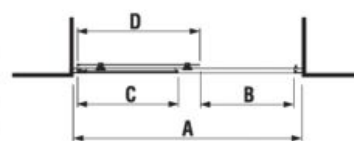

šarža 668 – transparentné sklo
šarža 666 – arctic decor

Číslo výrobku	Rozmerové možnosti (mm) do niky		Posuvné dvere (mm) D	Rozmer (mm) pevná stena C	Šírka vstupu (mm) B
	A min	A max			
H2422N3	965	995	506	436	388
H2422N4	1 165	1 195	606	506	488
H2422N8	1 365	1 395	706	606	588