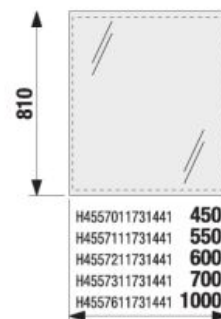

Číslo výrobku	Popis výrobku	Rozmer	Cena
H4557011731441	zrkadlo vrátane úchytov na stenu, neotáčacie o 90°, fazeta 5 mm, s možnosťou doplnenia svetla	45 × 81 cm	89,89 €
H4557111731441	zrkadlo vrátane úchytov na stenu, neotáčacie o 90°, fazeta 5 mm, s možnosťou doplnenia svetla	55 × 81 cm	94,06 €
H4557211731441	zrkadlo vrátane úchytov na stenu, neotáčacie o 90°, fazeta 5 mm, s možnosťou doplnenia svetla	60 × 81 cm	96,71 €
H4557311731441	zrkadlo vrátane úchytov na stenu, neotáčacie o 90°, fazeta 5 mm, s možnosťou doplnenia svetla	70 × 81 cm	102,81 €
H4557611731441	zrkadlo vrátane úchytov na stenu, neotáčacie o 90°, fazeta 5 mm, s možnosťou doplnenia o svetlo	100 × 81 cm	141,52 €