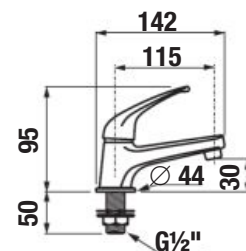

VODOVODNÉ BATÉRIE A SPRCHOVÉ PRÍSLUŠENSTVO /

LEKÁRSKA PÁKA

Číslo výrobku	Popis výrobku	Cena
H3901100040051 SPECIAL line	lekárska páka pre kartuše Ø35mm, chróm	8,56 €

Lekárska páka je kompatibilná pre DINO, TALAS, TALAS TRENDY, LYRA SMART umývadlove batérie.

UMÝVADLOVÁ BATÉRIA LEN NA STUDENÚ VODU DINO

Číslo výrobku	Popis výrobku	Cena
H3157200040001 SPECIAL line	umývadlová stojančeková páková batéria len na studenú vodu, chróm	29,18 €

Objednať zvlášť:	Cena
H3917100040001 umývadlový výpusť Click-Clack	21,98 €

SPRCHOVÁ BATÉRIA BEZ SPRCHOVEJ SÚPRAVY DINO

Číslo výrobku	Popis výrobku	Cena
H3317270043001 SPECIAL line	sprchová páková batéria bez sprchovej súpravy, rozstup 100 mm, chróm	51,29 €

VAŇOVÁ BATÉRIA BEZ SPRCHOVEJ SÚPRAVY DINO

Číslo výrobku	Popis výrobku	Cena
H3217270043001 SPECIAL line	vaňová páková batéria bez sprchovej súpravy, rozstup 100 mm, chróm	56,51 €

Odporúčame kombinovať so sprchovým príslušenstvom Rio.