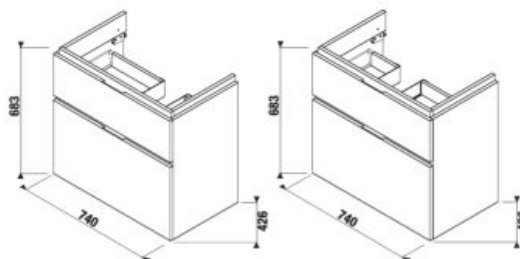

Číslo výrobku	Popis výrobku	Farba	
		biela/čelo lesklý lak	dub
H40J4254035001	skrinka pod umývadlo 75 cm H812421, 2 zásuvky, výrez VPRAVO	489,28 €	
H40J4254035191	skrinka pod umývadlo 75 cm H812421, 2 zásuvky, výrez VPRAVO		412,08 €
H40J4254045001	skrinka pod umývadlo 75 cm H812422, 2 zásuvky, výrez VĽAVO	489,28 €	
H40J4254045191	skrinka pod umývadlo 75 cm H812422, 2 zásuvky, výrez VĽAVO		412,08 €

Objednať zvlášť:	Cena	
H4944010390001	nohy k závesným umývadlovým skrinkám, chróm, (1 pár)	11,97 €

Príplatok za povrchovú úpravu Jika perla je 48,02 €.

Číslo výrobku xxx = číslo farby (000 biela, 100 Jika perla).

PROJEKTOVÉ
A OSTATNÉ VÝROBKY

OSTATNÉ