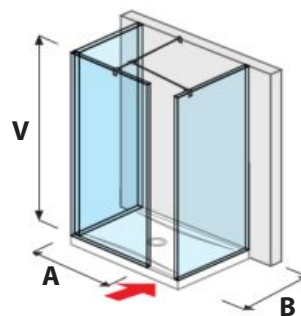

sklenená stena/walk in PURE do priestoru pre sprchovú vaničku 70, 80 × 80 cm | 70, 80 × 90 cm

A	B	V
70 cm	80/90 cm	200 cm
80 cm	80/90 cm	200 cm