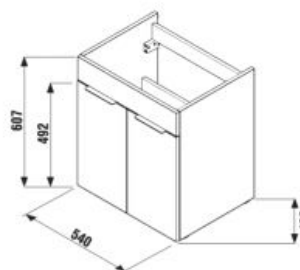

1+1 PACK
skrinka + umývadlo
- bezpečná doprava
- úsporný priestor pri doprave
- jednoduchá manipulácia