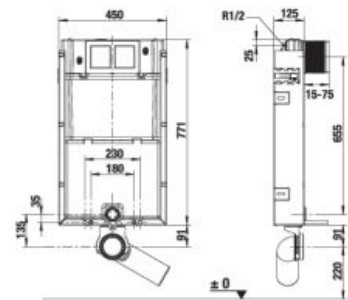

PODOMIETKOVÉ MODULY / S MONTÁŽNOU HĽBKOU 14 CM /

BASIC TANK SYSTEM PRE SAMOSTATNE STOJACE KLOZETY

Číslo výrobku	Popis výrobku	Cena
H895650000001	BASIC TANK SYSTEM pre samostatne stojace klozety - pre montáž na stenu s nutnosťou obmurovania, - rám vhodný pre samostatne stojace klozety - nádržka je izolovaná proti oroseniu - jednoduché pripojenie na stenu - tichý chod napúšťacieho ventilu - tlačidlá možno v priebehu užívania vymieňať - možnosti splachovania 2/4l, 3/4,5l a 3/6l - izolované koleno na zabránenie rosenia modulu a vodných ciest	105,78 €

Najlacnejší a zároveň najjednoduchší modul pre montáž na stenu pod značkou JIKA, pre samostatne stojace klozety.

Poznámka: Továrenské nastavenie splachovania podomietkového modulu je 3/6 l.

BASIC WC SYSTEM PRE ZÁVESNÉ KLOZETY

Číslo výrobku	Popis výrobku	Cena
H8956510000001	BASIC WC SYSTEM pre závesné klozety - pre montáž na stenu s nutnosťou obmurovania, - jednoduché pripojenie na stenu - nádržka je izolovaná proti oroseniu - tichý chod napúšťacieho ventilu - tlačidlá možno v priebehu užívania vymieňať - izolované koleno na zabránenie rosenia modulu a vodných ciest - nosnosť konštrukcie 400 kg - odpadové koleno DN 90/110 - možnosti splachovania 2/4l, 3/4,5l a 3/6l	153,42 €

Objednať zvlášť:	Cena
H8936730000001 rovné odpadové pripojenie k WC modulu	47,22 €

Poznámka: Továrenské nastavenie splachovania podomietkového modulu je 3/6 l.

WC SYSTEM PRE ZÁVESNÉ KLOZETY