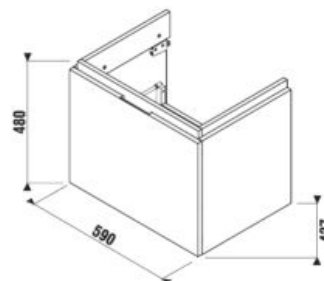

*Dostupné v 2. štvrtroku 2023.

**Dostupné v 3. štvrtroku 2023.

MAGIC **FIX** JIKA•perla

SKRINKA POD UMÝVADLO CUBITO 60 CM S

biela/čelo lesklý lak

dub

Číslo výrobku	Popis výrobku	Farba	
		biela/čelo lesklý lak	dub
H40J4233015001	skrinka pod umývadlo 60 cm H810423, 1 zásuvka	310,91 €	
H40J4233015191	skrinka pod umývadlo 60 cm H810423, 1 zásuvka		278,67 €