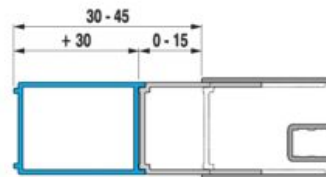

Číslo výrobku	Popis produktu	Cena
H2912N80000151	rozširovací profil pre sprchové kúty a sprchové dvere, použiteľný pre nastavenie profilu, ktorý je súčasťou kúta alebo dverí	49,16 €

Inovatívne riešenie značky Jika, ktoré ľahko vyrieši ťažkosti s príliš veľkými rozmermi niky pre sprchový kút. Rozširovací profil radu Cubito Pure je jednoduchým a veľmi šikovným riešením, ako si pomôcť. Takmer neviditeľne „nastaví“ sprchový kút či dvere a jednoducho, ale hlavne spoľahlivo uzavrie celý priestor, ktorý máte k dispozícii. Profil H2912N80000151 je možné nastaviť na existujúce profily z každej strany dverí a rozšíriť tak stenu sprchového kúta na 60 – 90 mm, v prípade nastavenia iba jedného z profilov dosiahne rozšírenie 30 – 45 mm.