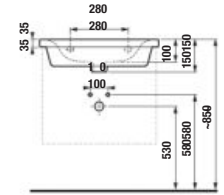

UMÝVADLÁ / SÉRIA MIO-N /

UMÝVADLO MIO-N 55 CM S

JIKA•perla

Číslo výrobku	Popis výrobku	yyy: 104	Cena biela
H812712xxx1041	umývadlo 55 cm	x	90,85 €
Objednať zvlášť:			Cena
H8903490000001	inštalčná súprava pre umývadlá		2,54 €
H8942460000001	miesto šetriaci sifón, rozstup rohových ventilov 200 mm, DN40		29,09 €
H3741R00040001	umývadlový sifón G 5/4" × DN32, ABS, chróm		18,94 €
H3747100040001	umývadlový sifón Mio 5/4"– 32 mm, chróm, mosadz		44,86 €
H3917100040001	umývadlová výpusť Click-Clack		21,98 €
NOVINKA	umývadlový sifón Mio Style G5/4" × DN32, ABS, čierny		26,91 €
*H3742F07160001 S	matný		
NOVINKA	umývadlová výpusť Click-Clack, čierna matná		23,31 €

*Dostupné v 2. štvrtroku 2023.

**Dostupné v 3. štvrtroku 2023.

SKRINKA POD UMÝVADLO MIO-N 55 CM S

biela/čelo lesklý lak

jaseň

Číslo výrobku	Popis výrobku	Farba
H40J7134015001	skrinka pod umývadlo 55x45 cm H812712, 2 zásuvky	biela/čelo lesklý lak 319,67 €
H40J7134013421	skrinka pod umývadlo 55x45 cm H812712, 2 zásuvky	jaseň 301,51 €
Objednať zvlášť:		Cena
H4944021760001	nohy Cube k závesným umývadlovým skrinkám, chróm, 1 pár, 240 mm	21,10 €

Skrinky pod umývadlo kombinujte s miesto šetriacim sifónom Jika H8942460000001. POZOR, rozteč rohových ventilov v tomto prípade musí byť 200 mm.

UMÝVADLO MIO-N 60 CM S

JIKA•perla