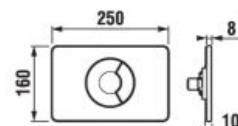

TLAČIDLÁ PRE PODOMIETKOVÉ MODULY /

JIKA TLAČIDLO PL8

Možnosť jednoduchovej výmeny krúžkov na tlačidle podľa vašich predstáv.

Číslo výrobku	Popis výrobku	Cena
H8936460000001	tlačidlo PL8 Dual Flush, biela farba, zelený krúžok	30,66 €
H8936460040001	tlačidlo PL8 Dual Flush, lesklý chróm, matný krúžok	52,90 €
H8936460070001	tlačidlo PL8 Dual Flush, matný chróm, lesklý krúžok	52,90 €

Náhradné diely:	Cena
H8996460000001 zelený krúžok pre splachovacie tlačidlo PL8 H893646, balené v plastovom vrecku	4,67 €
H8996460040001 krúžok lesklý chróm pre splachovacie tlačidlo PL8 H893646, balené v plastovom vrecku	5,64 €
H8996460070001 krúžok matný chróm pre splachovacie tlačidlo PL8 H893646, balené v plastovom vrecku	6,32 €

Riešenie úspory vody – nech sa splachuje akokoľvek, šetrí sa stále:
• **Dual Flush – malé či veľké spláchnutie podľa potreby.**

JIKA TLAČIDLO PL9

Číslo výrobku	Popis výrobku	Cena
H8936760000001	tlačidlo PL9 Dual Flush, biela farba	30,66 €
H8936760040001	tlačidlo PL9 Dual Flush, farba lesklý chróm	52,90 €
H8936760070001	tlačidlo PL9 Dual Flush, farba matný chróm	52,90 €

JIKA TLAČIDLO PL3

Číslo výrobku	Popis výrobku	Cena
H8936580000001	tlačidlo PL3 Single Flush, biela farba	30,66 €
H8936590040001	tlačidlo PL3 Single Flush, farba lesklý chróm	52,90 €
H8936600070001	tlačidlo PL3 Single Flush, farba matný chróm	52,90 €
H8936620000001	tlačidlo PL3 Dual Flush, biela farba	30,66 €
H8936630040001	tlačidlo PL3 Dual Flush, farba lesklý chróm	52,90 €
H8936640070001	tlačidlo PL3 Dual Flush, farba matný chróm	52,90 €
H8936647160001	tlačidlo PL3 Dual Flush, farba čierna matná	54,50 €
NOVINKA H8936650000001	tlačidlo PL3 Single Flush INOX ANTIVANDAL, nehrdzavejúca oceľ	106,12 €

Dvojité riešenie úspory vody.