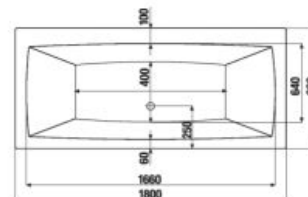

Obrázky a technické nákresy vaňových výpustí nájdete na str. 200