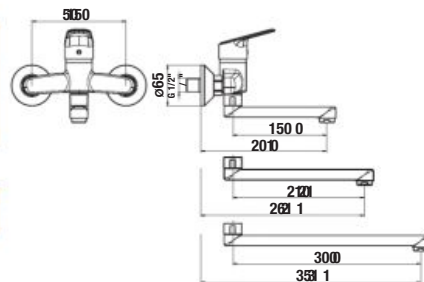

Číslo výrobku	Popis výrobku	Cena
H3112E70042201 SPECIAL line	umývadlová nástenná páková batéria s ramienkom 150 mm, chróm	48,91 €
H3112E70042301 SPECIAL line	umývadlová nástenná páková batéria s ramienkom 210 mm, chróm	53,56 €
H3112E70042401 SPECIAL line	umývadlová nástenná páková batéria s ramienkom 300 mm, chróm	53,56 €

Objednať zvlášť:	Cena	
H3747100040001	umývadlový sifón Mio 5/4" – 32 mm, chróm, mosadz	44,86 €
H3917100040001	umývadlový výpusť Click-Clack	21,98 €