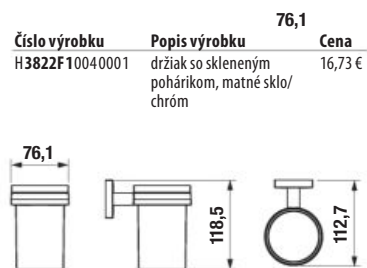

1, 1

KÚPEĽŇOVÉ DOPLNKY /

Dostupné v 2. štvrtroku 2023.

NOVINKA

DRŽIAK SO SKLENENÝM DÁVKOVAČOM MYDLA MIO STYLE **S**

NOVINKA

DRŽIAK SO SKLENENÝM POHÁRIKOM MIO STYLE **S**

NOVINKA