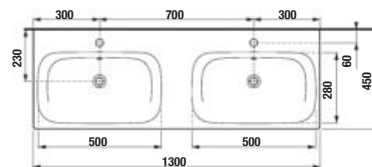

UMÝVADLÁ / SÉRIA MIO-N /

DVOJUMÝVADLO MIO-N 130 CM S

JIKA•perla

Číslo výrobku	Popis výrobku	yyy: 104	Cena biela
H814714xxx1041	dvojumývadlo 130 cm*	x	442,66 €
*súčasťou balenia je vyrovnávací hmot			
Objednať zvlášť:			Cena
H8903490000001	inštalácia súprava pre umývadlá		2,54 €
H8942460000001	miesto šetriaci sifón, rozstup rohových ventilov 200 mm, DN40		29,09 €
H3741R00040001	umývadlový sifón G 5/4" × DN32, ABS, chróm		18,94 €
H3747100040001	umývadlový sifón Mio 5/4" – 32 mm, chróm, mosadz		44,86 €
H3917100040001	umývadlová výpust Click-Clack		21,98 €
NOVINKA	umývadlový sifón Mio Style G5/4" × DN32, ABS, čierny matný		26,91 €
NOVINKA	**H3742F07160001 S		
**H3702F97161031	umývadlová výpust Click-Clack, čierna matná		23,31 €

*Dostupné v 2. štvrťroku 2023.

**Dostupné v 3. štvrťroku 2023.

SKRINKA POD DVOJUMÝVADLO MIO-N 130 CM S

biela/čelo lesklý lak

jaseň

Číslo výrobku	Popis výrobku	Farba	
		biela/čelo lesklý lak	jaseň
H40J7184015001	skrinka pod dvojumývadlo 130×45 cm H814714, 4 zásuvky	600,94 €	
H40J7184013421	skrinka pod dvojumývadlo 130×45 cm H814714, 4 zásuvky		570,65 €
Objednať zvlášť:			Cena
H4944021760001	nohy Cube k závesným umývadlovým skrinkám, chróm, 1 pár, 240 mm		21,10 €

Pre túto 4 zásuvkovú skrinku vždy použite ako podporu 1 pár nožičiek H4944021760001*.

Skrinky pod umývadlo kombinujte s miesto šetriacim sifónom Jika H8942460000001. **POZOR, rozteč rohových ventilov v tomto prípade musí byť 200 mm.**

ASYMETRICKÉ UMÝVADIELKO MIO-N 45 CM S

JIKA•perla