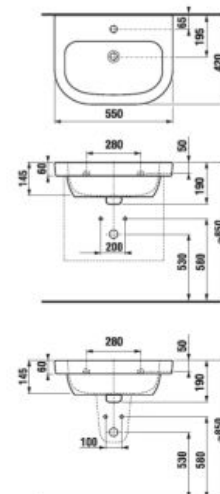

UMÝVADLÁ / SÉRIA DEEP BY JIKA /

UMÝVADLO DEEP BY JIKA 50 CM S

Číslo výrobku	Popis výrobku	yyy: 104 109 134 139				Cena biela
H812611000yyy1	umývadlo 50 cm	x	x	x	x	62,98 €
H8196110000001	kryt na sifón s inštalacnou súpravou (č. výr.: H8900130000001)					62,65 €
Objednať zvlášť:						Cena
H3747100040001	umývadlový sifón Mio 5/4" – 32 mm, chróm, mosadz					44,86 €
H3917100040001	umývadlová výpusť Click-Clack					21,98 €
NOVINKA						
*H3742F07160001 S	umývadlový sifón Mio Style G5/4" × DN32, ABS, čierny matný					26,91 €
NOVINKA						
**H3702F97161031	umývadlová výpusť Click-Clack, čierna matná					23,31 €
H8903490000001	inštalacná súprava pre umývadlá					2,54 €

*Dostupné v 2. štvrtroku 2023.

**Dostupné v 3. štvrtroku 2023.

UMÝVADLO DEEP BY JIKA 55 CM S

Číslo výrobku	Popis výrobku	yyy: 104 109		Cena biela
H812612000yyy1	umývadlo 55 cm		x	67,75 €
H8196110000001	kryt na sifón s inštalacnou súpravou (č. výr.: H8900130000001)		x	62,65 €
Objednať zvlášť:				
H3747100040001	umývadlový sifón Mio 5/4" – 32 mm, chróm, mosadz			44,86 €
H3917100040001	umývadlová výpusť Click-Clack			21,98 €
NOVINKA				
*H3742F07160001 S	umývadlový sifón Mio Style G5/4" × DN32, ABS, čierny matný			26,91 €
NOVINKA				
**H3702F97161031	umývadlová výpusť Click-Clack, čierna matná			23,31 €
H8903490000001	inštalacná súprava pre umývadlá			2,54 €

*Dostupné v 2. štvrtroku 2023.

**Dostupné v 3. štvrtroku 2023.

ROHOVÉ UMÝVADLO DEEP BY JIKA 55 CM S