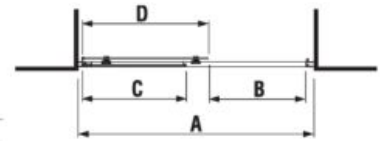

*dostupnosť na vyžiadanie

šarža 668 – transparentné sklo

šarža 666 – arctic decor

Číslo výrobku	Rozmerové možnosti (mm) do níky		Posuvné dvere (mm) D	Rozmer (mm) pevná stena C	Šírka vstupu (mm) B
	A min	A max			
H242243	965	995	523	415	386,5
H242244	1165	1195	623	515	486,5
H242248	1365	1395	723	615	586,5