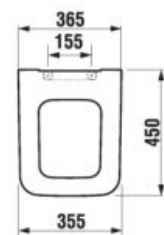

Číslo výrobku	Popis výrobku	Cena biela
H8934213000631	duroplastov WC doska s poklopom, rchloupincia, nerezov prchytky	58,40 €
H8934223000631	duroplastov WC doska s poklopom, rchloupincia, nerezov prchytky, Slowclose	87,85 €
Nhradn diely:	Popis výrobku	Cena
H8914220000631	rchloupincie kovov uchyt na uchytenie sedadla do keramiky Pure H893421/H893422	14,07 €
H8914250000001	dorazy pre dosku a poklop H893421/H893422	4,37 €