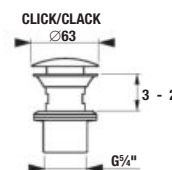

Číslo výrobku	Popis výrobku	Cena
H3917100040001	umývadlová výpusť Click-Clack	21,98 €