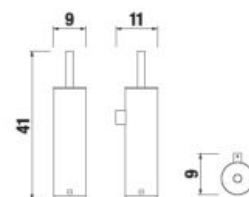

WC SÚPRAVA VRÁTANE KEFY **GENERIC** S

Číslo výrobku	Popis výrobku	Cena
H3843D10040001	WC súprava vrátane kefy, nástenná, chróm	102,65 €

DRÔTENÝ DRŽIAK 30 CM **GENERIC** S

Číslo výrobku	Popis výrobku	Cena
H3853D30042001	drôtený držiak 30 cm, chróm	49,46 €