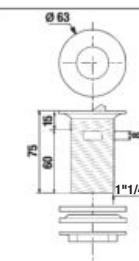

KÚPEĽŇOVÝ NÁBYTOK / SÉRIA CUBITO PURE /

DOSKA NA MIERU CUBITO

biela

dub

biela

dub

biela

dub