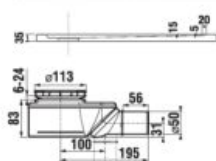

BLACK

OSTATNÉ