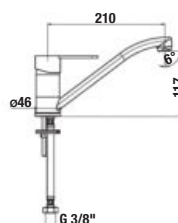

DREZOVÁ BATÉRIA LYRA SMART

Číslo výrobku	Popis výrobku	Cena
H3511Z10042201	drezová stojančeková batéria s otočným ramienkom 143 mm, chróm	48,91 €

DREZOVÁ BATÉRIA LYRA SMART

Číslo výrobku	Popis výrobku	Cena
H3511Z10042301	drezová stojančeková batéria s otočným ramienkom 210 mm, chróm	48,91 €