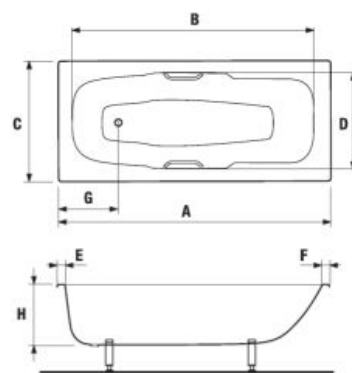

VANE A VAŇOVÉ ZÁSTENY /

Výhody oceľových vaní

- oceľové vane zo smaltovanej ocele sú hygienické, odolné proti kyselinám, poškrabaniu i oderu. Nepodliehajú zmene farby ani tvaru;
- ich nespornou výhodou je ich prakticky neobmedzená životnosť pri správnej údržbe;
- oceľové vane Jika sa vyrábajú z oceľového pásu, ktorý má hrúbku 1,5 až 1,8 mm alebo 2,5 až 2,8 mm. Po vytvarovanie na špeciálnych lisoch sa na materiál nanášajú 3 vrstvy smaltu. Každá vrstva smaltu sa následne vypaľuje v peci.

OCEĽOVÁ VAŇA PRAGA

Takto farebne označené plochy neodporúčame pre umiestnenie vaňového výtoku alebo výtoku vaňovej batérie.

Takto označené plochy sú vhodné pre umiestnenie vaňového výtoku alebo výtoku vaňovej batérie.

E, F = šírka okraja vane

Číslo výrobku	Popis výrobku	Objem	Cena
H2343740000001	Praga 1700 × 800 mm, cena vrátane držadiel	210 l	360,74 €
H2343840000001	Praga 1800 × 800 mm, cena vrátane držadiel	210 l	360,74 €

Objednať zvlášť:	Cena
H2940130000001 kovové nohy pre Praga	28,55 €
H2948150040001 automatický vaňový výpusť vrátane vaňového sifónu 40/50 mm, dĺžka 550 mm, plastové telo prepadu	37,47 €
H2948160040001 automatický vaňový výpusť vrátane vaňového sifónu 40/50 mm, dĺžka 550 mm, mosadzné telo prepadu	52,43 €
H2948170040001 automatický vaňový výpusť s napúšťaním vrátane vaňového sifónu 40/50 mm, dĺžka 550 mm, plastové telo prepadu	101,88 €
H2948180040001 automatický vaňový výpusť s napúšťaním vrátane vaňového sifónu 40/50 mm, dĺžka 550 mm, mosadzné telo prepadu	116,07 €
NOVINKA VS35333 C565000 vaňová automatická výpusť s prepacom, sifón DN 40/50, L = 610mm, čierna matná	39,04 €
NOVINKA VS35327 C560000 vaňová automatická výpusť s prepacom a napúšťaním, sifón DN 40/50, L = 610mm, čierna matná	95,94 €