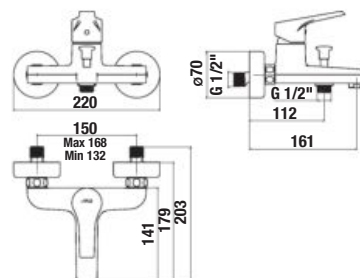

Odporúčame kombinovať sprchové sady, príslušenstvo a sifóny Mio a Rio alebo Cubito-N.

VODOVODNÉ BATÉRIE A SPRCHOVÉ PRÍSLUŠENSTVO /

VAŇOVÁ PODOMIETKOVÁ BATÉRIA BEZ SPRCHOVEJ SADY CUBE S

Číslo výrobku	Popis výrobku	Cena
H3211W60040001	vaňová - sprchová páková podomietková batéria s prepínačom, chróm	85,00 €
Objednať zvlášť:	Cena	
H3651X00043621	sprchová sada (ručná sprcha Ø 130 mm, 4 funkcie, držiak sprchy, sprchová hadica 1,7 m)	75,17 €
H3651X00043631	sprchová sada (ručná sprcha 130×130 mm, 4 funkcie, držiak sprchy, sprchová hadica 1,7 m)	75,17 €
H3651X00044721	sprchová sada (ručná sprcha Ø 130 mm, 4 funkcie, sprchová tyč, mydelník chróm, sprchová hadica 1,7 m)	103,54 €
H3651X00044731	sprchová sada (ručná sprcha 130×130 mm, 4 funkcie, sprchová tyč, mydelník chróm, sprchová hadica 1,7 m)	103,54 €