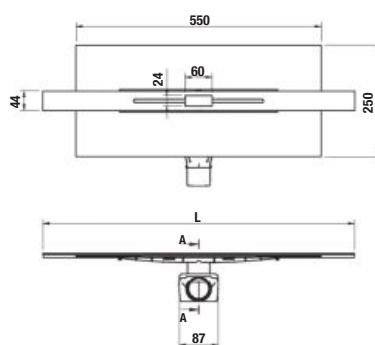

Číslo výrobku	Popis výrobku	Cena
*H2714200020001	sprchový žľab, 100cm, rezateľný min. 60cm, sifón S protizápachový s rotačným pripojením 360° $\varnothing$50mm 48 l/min, inštalačná hĺbka 60-110 mm, textilná tesniaca membrána, kryt Satin nerez	178,87 €

*Dostupné v 2. štvrtroku 2023.