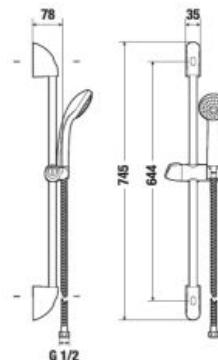

Číslo výrobku	Popis výrobku	Cena
H3651R00043711 <small>SPECIAL line</small>	sprchová sada (ručná sprcha 1 funkcia, sprchová nerezová hadica, sprchová tyč), chróm	38,09 €

RUČNÁ SPRCHA RIO

Číslo výrobku	Popis výrobku	Cena
H3611R00040011 <small>SPECIAL line</small>	ručná sprcha, 1 funkcia, chróm	11,39 €