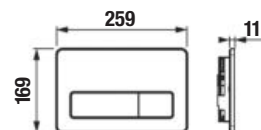

TLAČIDLÁ PRE PODOMIETKOVÉ MODULY /

JIKA TLAČIDLO PL8

Možnosť jednoduchovej výmeny krúžkov na tlačidle podľa vašich predstáv.

Číslo výrobku	Popis výrobku	Cena
H8936460000001	tlačidlo PL8 Dual Flush, biela farba, zelený krúžok	30,66 €
H8936460040001	tlačidlo PL8 Dual Flush, lesklý chróm, matný krúžok	52,90 €
H8936460070001	tlačidlo PL8 Dual Flush, matný chróm, lesklý krúžok	52,90 €

Náhradné diely:	Cena
H8996460000001 zelený krúžok pre splachovacie tlačidlo PL8 H893646, balené v plastovom vrecku	4,67 €
H8996460040001 krúžok lesklý chróm pre splachovacie tlačidlo PL8 H893646, balené v plastovom vrecku	5,64 €
H8996460070001 krúžok matný chróm pre splachovacie tlačidlo PL8 H893646, balené v plastovom vrecku	6,32 €

Riešenie úspory vody – nech sa splachuje akokoľvek, šetrí sa stále:
• **Dual Flush – malé či veľké spláchnutie podľa potreby.**

JIKA TLAČIDLO PL9

Číslo výrobku	Popis výrobku	Cena
H8936760000001	tlačidlo PL9 Dual Flush, biela farba	30,66 €
H8936760040001	tlačidlo PL9 Dual Flush, farba lesklý chróm	52,90 €
H8936760070001	tlačidlo PL9 Dual Flush, farba matný chróm	52,90 €

JIKA TLAČIDLO PL3

Číslo výrobku	Popis výrobku	Cena
H8936580000001	tlačidlo PL3 Single Flush, biela farba	30,66 €
H8936590040001	tlačidlo PL3 Single Flush, farba lesklý chróm	52,90 €
H8936600070001	tlačidlo PL3 Single Flush, farba matný chróm	52,90 €
H8936620000001	tlačidlo PL3 Dual Flush, biela farba	30,66 €
H8936630040001	tlačidlo PL3 Dual Flush, farba lesklý chróm	52,90 €
H8936640070001	tlačidlo PL3 Dual Flush, farba matný chróm	52,90 €
H8936647160001	tlačidlo PL3 Dual Flush, farba čierna matná	54,50 €
NOVINKA H8936650000001	tlačidlo PL3 Single Flush INOX ANTIVANDAL, nehrdzavejúca oceľ	106,12 €

Dvojité riešenie úspory vody.