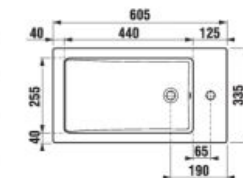

1+1 PACK
skrinka + umývadlo
- bezpečná doprava
- úsporný priestor pri doprave
- jednoduchá manipulácia