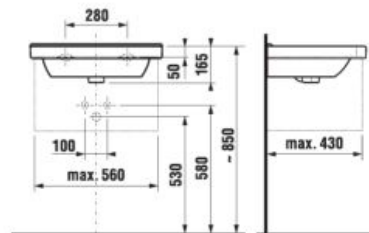

UMÝVADLÁ / SÉRIA CUBITO PURE /

UMÝVADLO CUBITO 60 CM S

Číslo výrobku	Popis výrobku	yyy: 104 109		Cena biela
H810423xxx1041	umývadlo 60 cm	x		99,97 €
H8104230001091	umývadlo 60 cm		x	99,97 €
H8199510000281	kryt na sifón s inštalačnou súpravou (č. výr.: H8900150000001)			105,09 €

Objednať zvlášť:		Cena
H8903490000001	inštalačná súprava pre umývadlá	2,54 €
H3747100040001	umývadlový sifón Mio 5/4" – 32 mm, chróm, mosadz	44,86 €
H3917100040001	umývadlová výpust Click-Clack	21,98 €
NOVINKA	umývadlový sifón Mio Style G5/4" × DN32, ABS, čierna matná	26,91 €
*H3742F07160001 S	matná	26,91 €
NOVINKA	umývadlová výpust Click-Clack, čierna matná	23,31 €
**H3702F97161031	umývadlová výpust Click-Clack, čierna matná	23,31 €

*Dostupné v 2. štvrtroku 2023.

**Dostupné v 3. štvrtroku 2023.

MAGIC **FIX** JIKA•perla

SKRINKA POD UMÝVADLO CUBITO 60 CM S

Číslo výrobku	Popis výrobku	Farba	
		biela/čelo lesklý lak	dub
H40J4233015001	skrinka pod umývadlo 60 cm H810423, 1 zásuvka	310,91 €	
H40J4233015191	skrinka pod umývadlo 60 cm H810423, 1 zásuvka		278,67 €

Číslo výrobku	Popis výrobku	Farba	
		biela/čelo lesklý lak	dub
H40J4234025001	skrinka pod umývadlo 60 cm H810423, 2 zásuvky	442,02 €	
H40J4234025191	skrinka pod umývadlo 60 cm H810423, 2 zásuvky		382,12 €

Objednať zvlášť:		Cena
H4944010390001	nohy k závesným umývadlovým skrinkám, chróm, (1 pár)	11,97 €

Skrinky pod umývadlo kombinujte s miesto šetriacim sifónom Jika H894246000001. **POZOR**, rozteč rohových ventilov v tomto prípade musí byť 200 mm.

Príplatok za povrchovú úpravu Jika perla je 48,02 €.

Číslo výrobku xxx = číslo farby (000 biela, 100 Jika perla).