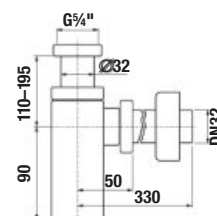

VODOVODNÉ BATÉRIE A SPRCHOVÉ PRÍSLUŠENSTVO /

MIO-N

Výhody

- kvalitné keramické kartuše Ø 40 mm
- prstom nastaviteľný smer prúdu vody u umývadlových batérií
- perlátory sú vyrobené zo špeciálneho materiálu proti usadzovaniu vodného kameňa
- nástenné vaňové a sprchové batérie obsahujú spätnú klapku proti nasatiu znečistenej vody do pitnej
- kvalitné certifikované pripájacie nerez hadice
- sprchový stĺp s výškovo nastaviteľnou hlavovou sprchou a 2 držiaky ručnej sprchy (pevný v tele batérie a posuvný na tyči)
- kompletná montáž včítane 100% testovania každej batérie v Znojme
- široký sortiment sprchového príslušenstva

prstom nastaviteľný prúd vody u umývadlových batérií

u umývadlových a drezových batérií možnosť voľby perlátora s rôznym prietokom

UMÝVADLOVÁ BATÉRIA MIO-N S

Číslo výrobku	Popis výrobku	Cena
H3111V10041141	umývadlová stojančeková páková batéria s Click-Clack výpustou, prietok 5,7 l/min	124,14 €
H3111V10041111	umývadlová stojančeková páková batéria s automatickou výpustou, prietok 5,7 l/min	124,14 €
H3111V10041101	umývadlová stojančeková páková batéria bez výpuste, prietok 5,7 l/min	114,17 €
Objednať zvlášť:		Cena
H3917100040001	umývadlový výpust Click-Clack	21,98 €

UMÝVADLOVÁ BATÉRIA MIO-N S

Číslo výrobku	Popis výrobku	Cena
H3111V80041201	umývadlová stojančeková páková batéria pre umývadlové misy bez výpuste, prietok 5,7 l/min	189,02 €
Objednať zvlášť:		Cena
H3917100040001	umývadlový výpust Click-Clack	21,98 €

ODPORÚČAME OBJEDNAŤ ZVLÁŠŤ

Číslo výrobku	Popis výrobku	Cena
H8903490000001	inštalácia súprava pre umývadlá	2,54 €
H3747100040001	umývadlový sifón 5/4" – 32 mm, chróm, mosadz	44,86 €