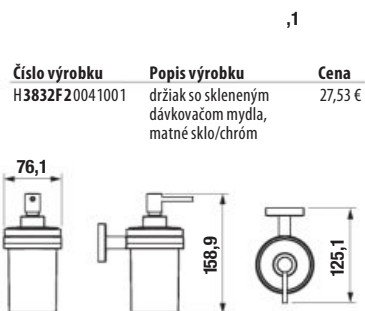

1, 1

KÚPEĽŇOVÉ DOPLNKY /

Dostupné v 2. štvrtroku 2023.

NOVINKA

DRŽIAK SO SKLENENÝM DÁVKOVAČOM MYDLA MIO STYLE **S**

NOVINKA

DRŽIAK SO SKLENENÝM POHÁRIKOM MIO STYLE **S**

NOVINKA