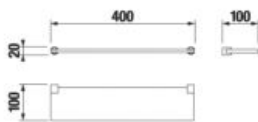

Číslo výrobku	Popis výrobku	Cena
H3853A10040001	sklenená polička 40 cm, chróm, matné sklo	21,85 €