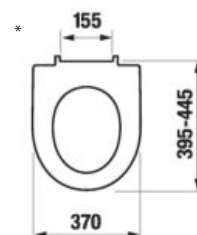

PROJEKTOVÉ
A OSTATNÉ VÝROBKY

OSTATNÉ

KOMBIKLOZETY, SAMOSTATNE STOJACE KLOZETY A BIDETY /

DUROPLASTOVÁ WC DOSKA S POKLOPOM LYRA PLUS

SWITCHCLOSE
SLOWCLOSE

Číslo výrobku	Popis výrobku	Cena
H8903840000631	duroplastová doska s poklopom, rýchloupínacie kovové úchyty	60,10 €
H8903850000631	duroplastová doska s poklopom, rýchloupínací, SLOWCLOSE, kovové úchyty	70,68 €
Náhradné diely:	Popis výrobku	Cena
H8923840000001	patróny/pány Slowclose pre Lyra plus dosku na sedenie H8903850000631, náhradný diel	36,36 €
H8923850000001	kovové rýchloupínacie úchyty do keramiky pre uchytienie dosky na sedenie Lyra plus H890384/H890385	20,69 €
H8923860000001	set dorazov pre dosku na sedenie H890384/H890385	4,37 €