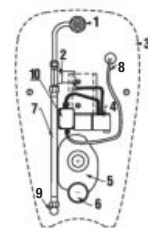

1. 1 - vtoková armatúra s tesnením
2. 2 - elektromagnetický ventil
3. 3 - keramický pisoár
4. 4 - elektronika s radarovým senzorom na napájanie 230V
5. 5 - sifón
6. 6 - odpadové potrubie Ø 50 mm
7. 7 - prepojovacie hadičky
8. 8 - prívodný kábel 230V
9. 9 - rohový ventil pre prívod vody
10. 10 - napájací zdroj 230V AC

PROJEKTOVÉ
A OSTATNÉ VÝROBKY

OSTATNÉ