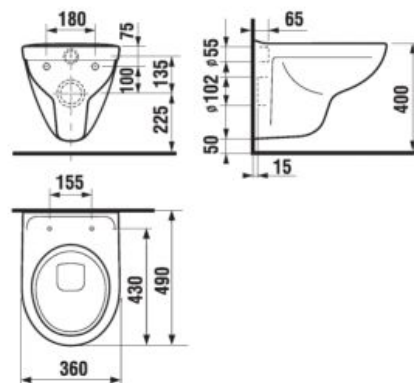

Pozor na výšku
pripojenia.

ODPORÚČAME
KOMBINOVAŤ S

STRANA 135

ZÁVESNÉ KLOZETY A BIDETY /

ZÁVESNÝ KLOZET SKRÁTENÝ LYRA PLUS

Číslo výrobku	Popis výrobku	Cena
*H8233820000001	závesný klozet Lyra plus Compact, hlboké splachovanie, dĺžka iba 49 cm!!!	114,41 €
* Tento výrobok je kompatibilný s WC doskou Roca Multiclean (A8040060001 alebo A8040010001).		
Objednať zvlášť:	Popis výrobku	Cena
H8903840000631	duroplastová doska s poklopom, rýchchloupinacie kovové úchyty	60,10 €
H8903850000631	duroplastová doska s poklopom, rýchchloupinacie, SLOWCLOSE, kovové úchyty	70,68 €
H8933843000631	duroplastová WC doska s poklopom pre závesné klozety Lyra plus, príchytky z nerez	32,82 €
H8933870000001	termoplastová WC doska s poklopom pre závesné klozety, plastové príchytky	22,81 €
H8929920000001	Laufen vyrovnávacia páska	13,17 €
H8926950000001	Laufen vyrovnávacia sada	18,63 €
H8946140000001	Laufen vyrovnávacia hmota	12,82 €