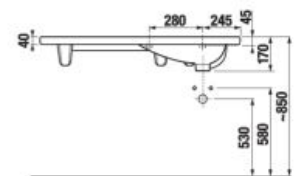

*Dostupné v 2. štvrtroku 2023.

**Dostupné v 3. štvrtroku 2023.

Nemožno súčasne umiestniť čelný a bočný držiak.

UMÝVADLO TIGO 100 CM S

Číslo výrobku	Popis výrobku	106	Cena biela
H8122190001061	asymetrické umývadlo 100 cm* (umývadlo na pravej strane)	x	223,31 €