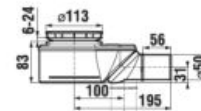

Vaničky Pure je možné inštalovať aj s pomocou rámu.

Pre vaničky do šírky 1 200 mm môžete použiť inštalčný rám Laufen H2984410000001.

Pre vaničky do šírky 1 200 mm môžete použiť inštalčný rám Laufen H2984420000001.