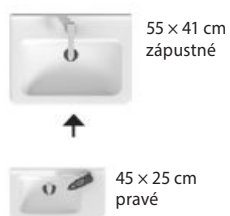

PREHĽAD / UMÝVADLÁ A SKRINKY POD UMÝVADLÁ / PODĽA SÉRIÍ /

CUBITO PURE

PURE

MIO-N

DEEP BY JIKA

LYRA PLUS (VIVA)

Lyra Pack