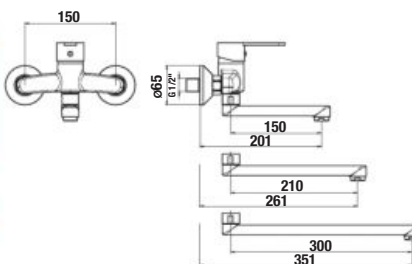

VODOVODNÉ BATÉRIE A SPRCHOVÉ PRÍSLUŠENSTVO /

Lyra Smart

Výhody

- keramické kartuše, Ø 35 mm
- perlátory sú vyrobené zo špeciálneho materiálu proti usadzovaniu vodného kameňa
- prepínače majú klapku proti spätnému nasatiu znečistenej vody
- široký sortiment sprchového príslušenstva

perlátor Neoperl skrytý – prietok 5 l/min

u umývadlových a drezových batérií možnosť voľby perlátora s rôznym prietokom

UMÝVADLOVÁ BATÉRIA LYRA SMART

Číslo výrobku	Popis výrobku	Cena
H3111Z10041101	umývadlová stojančeková páková batéria bez výpuste, prietok 5 l/min, chróm	62,87 €
H3111Z10041111	umývadlová stojančeková páková batéria s kovovou výpusťou, prietok 5 l/min, chróm	72,19 €
Objednať zvlášť:		Cena
H3747100040001	umývadlový sifón, 5/4"–32 mm, chróm, mosadz	44,86 €
H3917100040001	umývadlový výpusť Click-Clack	21,98 €

UMÝVADLOVÁ NÁSTENNÁ BATÉRIA LYRA SMART

Číslo výrobku	Popis výrobku	Cena
H3111Z70042201	umývadlová nástenná páková batéria s ramienkom 150 mm, chróm	65,21 €
H3111Z70042301	umývadlová nástenná páková batéria s ramienkom 210 mm, chróm	65,21 €
H3111Z70042401	umývadlová nástenná páková batéria s ramienkom 300 mm, chróm	67,53 €
Objednať zvlášť:		Cena
H3747100040001	umývadlový sifón, 5/4"–32 mm, chróm, mosadz	44,86 €
H3917100040001	umývadlový výpusť Click-Clack	21,98 €

DREZOVÁ BATÉRIA LYRA SMART

Číslo výrobku	Popis výrobku	Cena
H3511Z10042201	drezová stojančeková batéria s otočným ramienkom 143 mm, chróm	48,91 €

DREZOVÁ BATÉRIA LYRA SMART

Číslo výrobku	Popis výrobku	Cena
H3511Z10042301	drezová stojančeková batéria s otočným ramienkom 210 mm, chróm	48,91 €