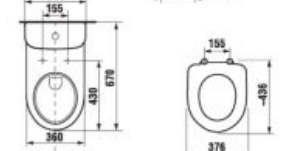

Príplatok za povrchovú úpravu Jika perla je 48,02 €.

Číslo výrobku xxx = číslo farby (000 biela, 100 Jika perla).