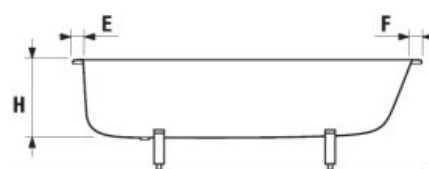

A	B	C	D	E	F	G	H
H234020	1200	805	700	570	70	65	285	375
H234030	1300	905	700	570	70	65	285	375
H234040	1400	1005	700	570	70	65	285	375
H234050	1500	1105	700	570	70	65	285	375
H234060	1600	1205	700	570	70	65	285	375
H234070	1700	1305	700	570	70	65	285	375

Oceľovú vaňu Riga nie je možné kombinovať so zástenami Cubito.

Obrázky a technické nákresy vaňových výpusťí nájdete na str. 200