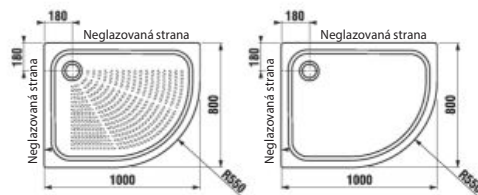

SPRCHOVÉ STENY, KÚTY, DVERE A VANIČKY /

Výhody keramických sprchových vaničiek

- predĺžená záruka 10 rokov
- protišmyková úprava Antislip
- odolnosť proti zmenám teploty a poškrabaniu
- odporúčame kombinovať so sprchovými kútmí a dverami Jika (Cubito Pure, Nion, Lyra plus)
- vysoká pevnosť a odolnosť proti nárazu

SPRCHOVÁ KERAMICKÁ VANIČKA TIGO ASYMETRICKÁ S

Číslo výrobku	Popis výrobku	Cena
H8522110000001	keramická sprchová vanička, asymetrická, 1 000 × 800 mm, pravá	251,94 €
H8522116000001	keramická sprchová vanička, asymetrická, 1 000 × 800 mm, pravá, antislip	270,40 €
H8522100000001	keramická sprchová vanička, asymetrická, 1 000 × 800 mm, ľavá	251,94 €
H8522106000001	keramická sprchová vanička, asymetrická, 1 000 × 800 mm, ľavá, antislip	270,40 €

šarža 000 - biela
šarža 600 - Antislip

Objednať zvlášť:	Cena	
H2942330000001 SPECIAL line	sifón HL pre sprchové vaničky Ø 90 mm, s nerezovým krytom Ø 113 mm, prietok 54 l/min, vrátane montážneho príslušenstva	47,92 €
V534051C560000 NOVINKA	sifón pre sprchové vaničky, Ø 90mm, výška = 80mm, DN40/50, čierna matná	26,01 €
H8991030000001	dilatačná páska medzi vaničkou a stenou, 290 × 50 mm	8,85 €