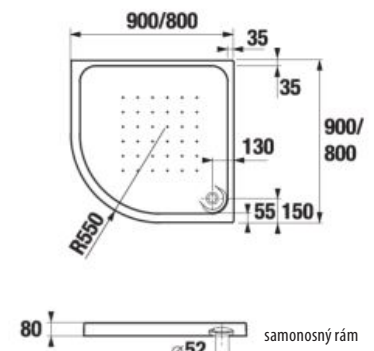

Číslo výrobku	Popis výrobku	Cena
H2138210000001	sprchová vanička štvrtkruhová, samonosný rám, 800 × 800 mm, rádius 550 mm, biela	166,91 €
H2138220000001	sprchová vanička štvrtkruhová, samonosný rám, 900 × 900 mm, rádius 550 mm, biela	189,47 €

Objednať zvlášť:	Cena
H2948240000001 sífón pre sprchové vaničky 50/40 mm, nerezová krytka s logom Jika, prietok 39 l/min	11,11 €
H2955560000001 Laufen nohy k akrylátovým vstavaným sprchovým vaničkám	43,63 €