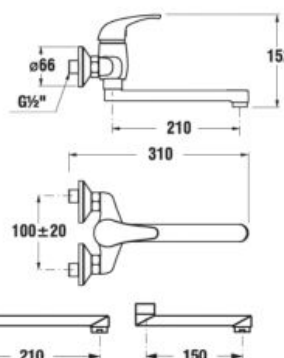

Číslo výrobku	Popis výrobku	Cena
H35172700043101 SPECIAL line	umývadlová nástenná páková batéria s ramienkom 210 mm, rozstup 100 mm, chróm	60,21 €

Objednať zvlášť:	Cena
H3917100040001 umývadlový výpust Click-Clack	21,98 €

Náhradné diely:	Cena
H3512700042001 výtokové ramienko 150 mm, chróm	15,10 €
H3952700042101 výtokové ramienko 210 mm, chróm	10,84 €
H3952700042201 výtokové ramienko 300 mm, chróm	13,99 €