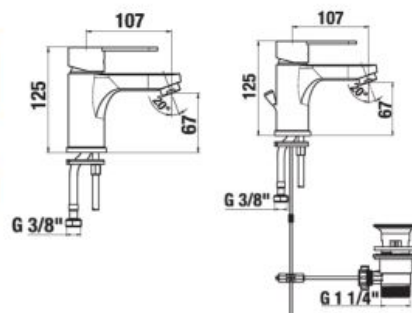

Číslo výrobku	Popis výrobku	Cena
H3111Z10041101	umývadlová stojančeková páková batéria bez výpuste, prietok 5 l/min, chróm	62,87 €
H3111Z10041111	umývadlová stojančeková páková batéria s kovovou výpusťou, prietok 5 l/min, chróm	72,19 €
Objednať zvlášť:		Cena
H3747100040001	umývadlový sifón, 5/4"–32 mm, chróm, mosadz	44,86 €
H3917100040001	umývadlový výpusť Click-Clack	21,98 €