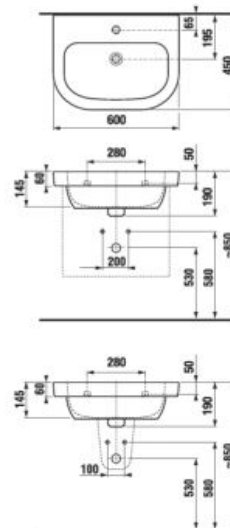

UMÝVADLÁ / SÉRIA DEEP BY JIKA /

UMÝVADLO DEEP BY JIKA 60 CM S

Číslo výrobku	Popis výrobku	yyy: 104 109		Cena biela
H812613000yyy1	umývadlo 60 cm	x	x	70,82 €
H8196110000001	kryt na sifón s inštalacnou súpravou (č. výr.: H8900130000001)			62,65 €
Objednať zvlášť:				Cena
H8907320000001	plastový umývadlový / urinálový sifón			4,76 €
H3747300040001	umývadlový sifón, 5/4" – 32 mm, chróm, mosadz			60,25 €
H3747100040001	umývadlový sifón Mio 5/4" – 32 mm, chróm, mosadz			44,86 €
H3917100040001	umývadlová výpusť Click-Clack			21,98 €
NOVINKA	*H3742F07160001 S umývadlový sifón Mio Style G5/4" × DN32, ABS, čierny matný			26,91 €
NOVINKA	**H3702F97161031 umývadlová výpusť Click-Clack, čierna matná			23,31 €
H8903490000001	inštalacná súprava pre umývadlá			2,54 €

*Dostupné v 2. štvrtroku 2023.

**Dostupné v 3. štvrtroku 2023.

UMÝVADIELKO DEEP BY JIKA 45 CM S

Číslo výrobku	Popis výrobku	yyy: 104 109 134 139				Cena biela
H815614000yyy1	umývadielko 45 cm	x	x	x	x	62,98 €

ROHOVÉ UMÝVADIELKO DEEP BY JIKA 45 CM S

Číslo výrobku	Popis výrobku	yyy: 104	Cena biela
H816612000yyy1	rohové umývadielko 45 cm	x	67,60 €
Objednať zvlášť:			
H3747100040001	umývadlový sifón Mio 5/4" – 32 mm, chróm, mosadz		44,86 €
H3917100040001	umývadlová výpusť Click-Clack		21,98 €
NOVINKA	*H3742F07160001 S umývadlový sifón Mio Style G5/4" × DN32, ABS, čierny matný		26,91 €
NOVINKA	**H3702F97161031 umývadlová výpusť Click-Clack, čierna matná		23,31 €
H8903490000001	inštalacná súprava pre umývadlá		2,54 €

*Dostupné v 2. štvrtroku 2023.

**Dostupné v 3. štvrtroku 2023.

PROJEKTOVÉ
A OSTATNÉ VÝROBKY

OSTATNÉ