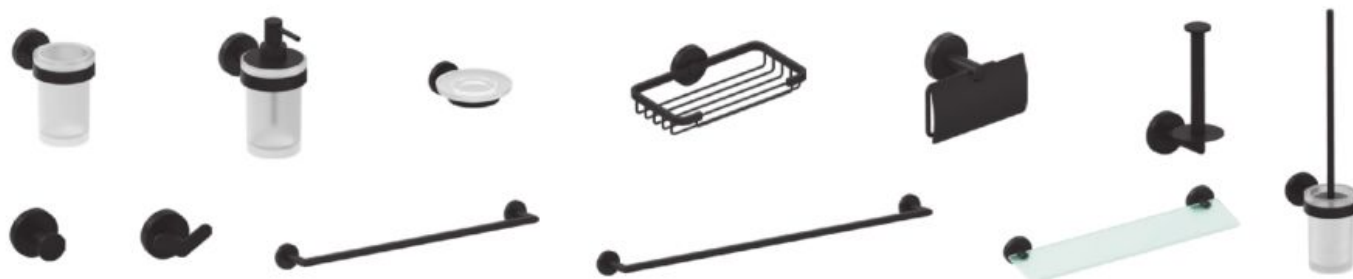

JIKA ODPORÚČA ČIERNU MATNÚ /

KÚPEĽNÉ DOPLNKY MIO STYLE

NOVINKA

VODOVODNÉ BATÉRIE A SPRCHOVÉ PRÍSLUŠENSTVO MIO STYLE

NOVINKA