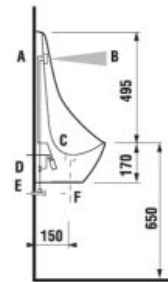

Číslo výrobku	Popis výrobku	Cena
H8411010004871	urinál Domino SENSOR, napájanie na 24 V DC s otvorom, vrátane inštaláčnej sady	453,99 €

Objednať zvlášť:	Popis výrobku	Cena
H8907300000001 SPECIAL line	sifón pre umývadlá a urinál Domino	7,89 €
H8907320000001 SPECIAL line	plastový umývadlový/urinálový sifón	4,76 €
H8907390000631	odpadový ventil pre sifón H890732, kov	2,94 €
H8907390000001	odpadový ventil pre sifón H890732, plast	2,48 €
H8940780000001	diaľkové ovládanie k infračerveným snímačom	27,88 €
H8950910000001	napájací zdroj pre max. 1 urinál Golem a Livo ANTIVANDAL, Domino SENSOR, 24V, DC, sieťové napájanie	69,59 €
H8950710000001	napájací zdroj pre max. 5 urinálov Golem/Livo ANTIVANDAL, Domino SENSOR 24 V, DC	70,55 €
H8950720000001	napájací zdroj pre max. 9 urinálov Golem/Livo ANTIVANDAL, Domino SENSOR 24 V, DC	91,58 €

Náhradné diely:	Popis výrobku	Cena
H8411010000001	urinál Domino, keramika, s otvorom pre ventil	150,07 €
H8940760000001	infračervený senzor pre Domino, sieťové napájanie	408,49 €
H8992100000001	inštaláčna súprava pre urinál	3,59 €

A - snímacia hlavica s tryskou
B - zóna snímania
C - ovládacia elektronika
D - elektromagnetický ventil
E - rohový ventil s filtrom
F - sifón