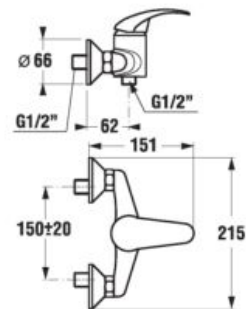

Číslo výrobku	Popis výrobku	Cena
H3312770040001	sprchová páková batéria bez sprchovej súpravy, chróm	58,97 €
Objednať zvlášť:		
H3651R00043611	sprchová súprava (ručná sprcha Ø 100 mm, 3 funkcie, držiak ručnej sprchy, sprchová hadica 1,7 m, kovová)	40,49 €
H3651R00043731	sprchová súprava (ručná sprcha Ø 100 mm, 3 funkcie, sprchová tyč, sprchová hadica 1,7 m kovová)	58,64 €