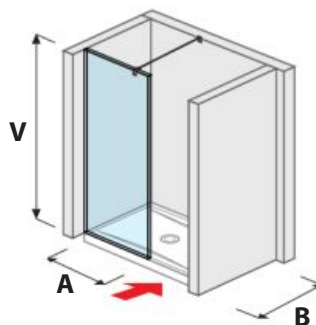

LYRA PLUS výkyvné

80 × 190 cm
90 × 190 cm
- transparentné sklo
- sklo arctic

LYRA PLUS skladacie

80 × 190 cm
90 × 190 cm
- transparentné sklo
- sklo arctic

SPRCHOVÉ PEVNÉ STENY

PURE bezrámová

80 × 195 cm
90 × 195 cm
100 × 195 cm
- transparentné sklo
L/P ľavoprávny variant

PREHLAD/ SPRCHOVÉ STENY/PODĽA DISPOZÍCIE /

SPRCHOVÉ STENY BEZRÁMOVÉ / WALK IN

sklenená stena PURE pevná 120, 130, 140 cm

A	B	V
120 cm	80/90 cm	200 cm
130 cm	80/90 cm	200 cm
140 cm	80/90 cm	200 cm

sklenená stena PURE bočná 70, 80 cm

A	B	V
70 cm	80/90 cm	200 cm
80 cm	80/90 cm	200 cm

sklenená stena PURE bočná 90, 100, 120, 130, 140 cm

A	B	V
90 cm	90 cm	200 cm
100 cm	80 cm	200 cm
120 cm	80/90 cm	200 cm
130 cm	80/90 cm	200 cm
140 cm	80/90 cm	200 cm