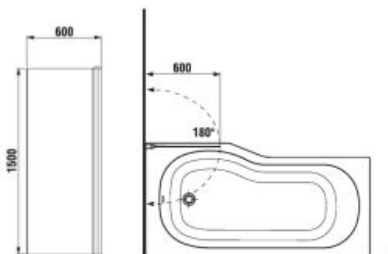

VANE A VAŇOVÉ ZÁSTENY /

VAŇOVÁ ZÁSTENA TIGO JEDNODIELNA ROVNÁ S

Vaňová zástena 600 mm ĽAVÁ/PRAVÁ, jednodielna, strieborný lesklý profil, 6mm transparentné sklo s úpravou JIKA perla GLASS.

Číslo výrobku	Rozmer (mm)	Výška (mm)	Hrúbka (mm)	Variant vyhotovenia skla	Cena
H2562140026681	600	1500	6	transparentné sklo	164,06 €

JIKA perla
GLASS

AKRYLÁTOVÁ VAŇA LYRA

100% acryl

made in EU

Takto farebne označené plochy neodporúčame pre umiestnenie vaňového výtoku alebo výtoku vaňovej batérie.

Takto označené plochy sú vhodné pre umiestnenie vaňového výtoku alebo výtoku vaňovej batérie.

E = šírka okraja vane

Číslo výrobku	Popis výrobku	Objem	Cena
H2298390000001	vaňa 1 500 × 700 mm, vrátane podpier	124 l	241,76 €
H2308390000001	vaňa 1 600 × 700 mm, vrátane podpier	159 l	243,08 €
H2288390000001	vaňa 1 600 × 750 mm, vrátane podpier	170 l	244,36 €
H2318390000001	vaňa 1 700 × 700 mm, vrátane podpier	178 l	243,76 €
H2328390000001	vaňa 1 700 × 750 mm, vrátane podpier	180 l	246,04 €