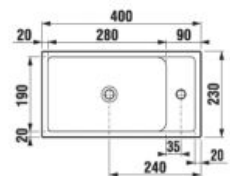

1+1 PACK
skrinka + umývadlo
- bezpečná doprava
- úsporný priestor pri doprave
- jednoduchá manipulácia

Číslo výrobku	Popis výrobku	Farba		
		biela/čelo polešklý lak	sivá	tmavý dub čerešňa
H4535111753001	skrinka s 1 ľavo/pravými dverami, vr. umývadla bez prepadu 40 × 23 cm, otvor pre batériu VPRAVO	121,95 €		
H4535111753011	skrinka s 1 ľavo/pravými dverami, vr. umývadla bez prepadu 40 × 23 cm, otvor pre batériu VPRAVO		134,16 €	
H4535111753021*	skrinka s 1 ľavo/pravými dverami, vr. umývadla bez prepadu 40 × 23 cm, otvor pre batériu VPRAVO			121,95 €
H4535111753081*	skrinka s 1 ľavo/pravými dverami, vr. umývadla bez prepadu 40 × 23 cm, otvor pre batériu VPRAVO			128,29 €

Nie je na odber samostatná skrinka ako náhradný diel.

*do vypredania zásob