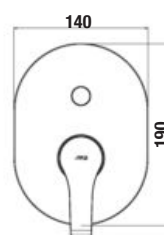

Odporúčame kombinovať sprchové sady, príslušenstvo a sifóny Mio a Rio alebo Cubito-N.

VODOVODNÉ BATÉRIE A SPRCHOVÉ PRÍSLUŠENSTVO /

VAŇOVÁ PODOMIETKOVÁ BATÉRIA BEZ SPRCHOVEJ SADY CUBE S

Číslo výrobku	Popis výrobku	Cena
H3211W60040001	vaňová - sprchová páková podomietková batéria s prepínačom, chróm	85,00 €
Objednať zvlášť:	Cena	
H3651X00043621	sprchová sada (ručná sprcha Ø 130 mm, 4 funkcie, držiak sprchy, sprchová hadica 1,7 m)	75,17 €
H3651X00043631	sprchová sada (ručná sprcha 130×130 mm, 4 funkcie, držiak sprchy, sprchová hadica 1,7 m)	75,17 €
H3651X00044721	sprchová sada (ručná sprcha Ø 130 mm, 4 funkcie, sprchová tyč, mydelník chróm, sprchová hadica 1,7 m)	103,54 €
H3651X00044731	sprchová sada (ručná sprcha 130×130 mm, 4 funkcie, sprchová tyč, mydelník chróm, sprchová hadica 1,7 m)	103,54 €