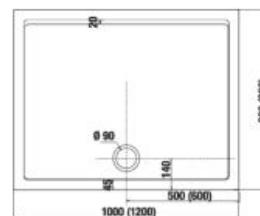

BLACK

OSTATNÉ