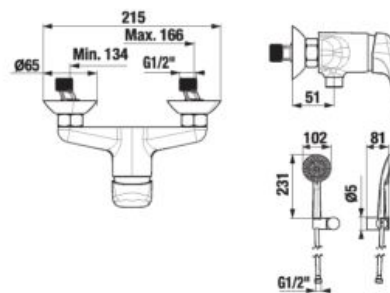

VODOVODNÉ BATÉRIE A SPRCHOVÉ PRÍSLUŠENSTVO /

SPRCHOVÁ BATÉRIA SO SPRCHOVÝM PRÍSLUŠENSTVOM DEEP BY JIKA S

Číslo výrobku	Popis výrobku	Cena
H3311U70041311	sprchová nástenná batéria so sprchovým príslušenstvom (ručná sprcha $\varnothing$ 80 mm, 3 funkcie, sprchová hadica 170 cm, držiak ručnej sprchy).	109,02 €
H3311U70044001	sprchová nástenná batéria bez sprchového príslušenstva	79,07 €

SPRCHOVÁ PODOMIETKOVÁ BATÉRIA DEEP BY JIKA S

Číslo výrobku	Popis výrobku	Cena
H3311U60040001	sprchová podomietková batéria	91,94 €

SPRCHOVÁ TERMOSTATICKÁ BATÉRIA SO SPRCHOVOU SADOU DEEP BY JIKA S

Číslo výrobku	Popis výrobku	Cena
H3331U70042711	sprchová nástenná termostatická batéria so sprchovou sadou (ručná sprcha $\varnothing$ 100 mm, 3 funkcie, držiak sprchy, sprchová hadica 1,7 m)	198,84 €
H3331U70044001	sprchová nástenná termostatická batéria bez sprchovej sady	163,80 €

VAŇOVÁ BATÉRIA SO SPRCHOVÝM PRÍSLUŠENSTVOM DEEP BY JIKA S

Číslo výrobku	Popis výrobku	Cena
H3211U70041311	vaňová nástenná batéria so sprchovým príslušenstvom (ručná sprcha $\varnothing$ 80 mm, 3 funkcie, sprchová hadica 170 cm, držiak ručnej sprchy)	119,01 €
H3211U70044001	vaňová nástenná batéria bez sprchového príslušenstva	89,13 €

Odporúčame kombinovať sprchové sady, príslušenstvo a sifóny Mio a Rio alebo Cubito-N.