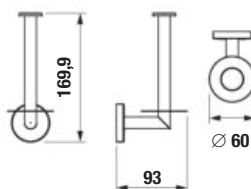

Číslo výrobku	Popis výrobku	Cena
H3842F27161011	držiak náhradného toaletného papiera, čierna matná	22,92 €