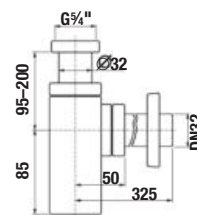

Číslo výrobku	Popis výrobku	Cena
H3747100040001	umývadlový sifón Mio 5/4" – 32 mm, chróm, mosadz	44,86 €