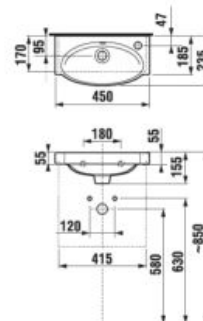

PROJEKTOVÉ
A OSTATNÉ VÝROBKY