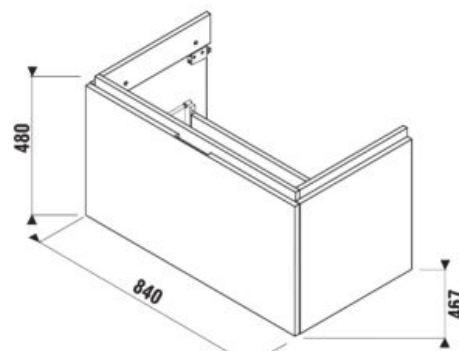

*Dostupné v 2. štvrtroku 2023.

**Dostupné v 3. štvrtroku 2023.

MAGIC **FIX** JIKA **perla**

SKRINKA POD UMÝVADLO CUBITO 85 CM S

biela/čelo lesklý lak

dub

Číslo výrobku	Popis výrobku	Farba	
		biela/čelo lesklý lak	dub
H40J4263015001	skrinka pod umývadlo 85 cm H810426, 1 zásuvka	364,80 €	
H40J4263015191	skrinka pod umývadlo 85 cm H810426, 1 zásuvka		332,49 €