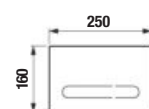

Číslo výrobku	Popis výrobku	Cena
A890102008	elektronické čierne sklenené splachovacie tlačidlo s bezdotykovým ovládaním a farebným osvetlením (len pre podomietkové moduly so štandardnou hĺbkou)	795,12 €