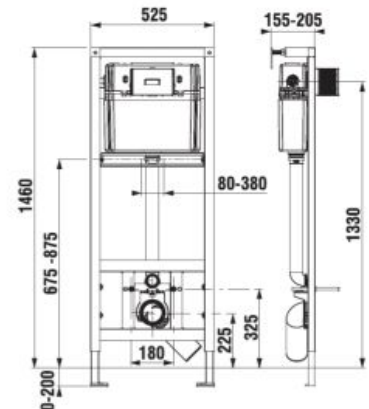

Podomietkové moduly Jika sú kompatibilné so všetkými samostatne stojacimi resp. závesnými klozetami Jika. Závesné škrutky majú normovaný rozteč. V každom balení modulu Jika nájdete podrobný montážny návod. Súčasťou každého balenia je tiež montážna sada pre inštaláciu.