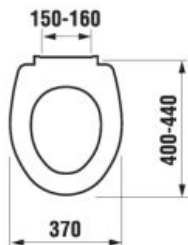

plastové príchytky