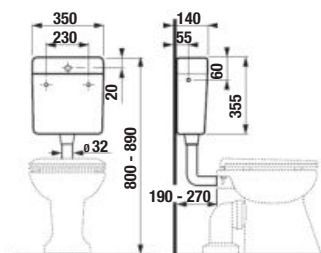

NOVINKA

NÁDRŽKA PRE SAMOSTATNE STOJACE KLOZETY

Číslo výrobku	Popis výrobku	Cena
H8937140000001	plastová nádržka pre samostatne stojace klozety, bočný prívod vody 3/8", Start-Stop splachovanie, vrátane kolena preo prívod vody	49,45 €