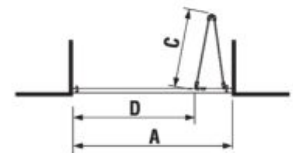

Sprchové dvere skladacie 800,900 mm ľavé/pravé, biely profil, 4mm transparentné sklo, alebo sklo s dekorom stripy a úpravou JIKA perla GLASS, madlá biele

Číslo výrobku	Rozmer (mm)	Výška (mm)	Hrúbka (mm)	Variant vyhotovenia skla	Cena
H2553810006681	800	1900	4	transparentné	286,81 €
H2553810006651	800	1900	4	stripy	282,58 €
H2553820006681	900	1900	4	transparentné	298,82 €
H2553820006651	900	1900	4	stripy	321,99 €