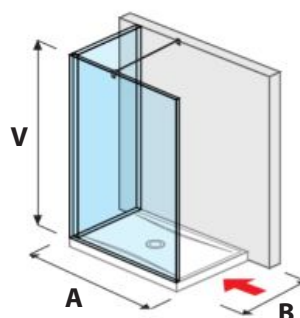

sklenená stena PURE „L“ 120, 130, 140 × 80 cm | 120, 130, 140 × 90 cm

A	B	V
120 cm	80/90 cm	200 cm
130 cm	80/90 cm	200 cm
140 cm	80/90 cm	200 cm