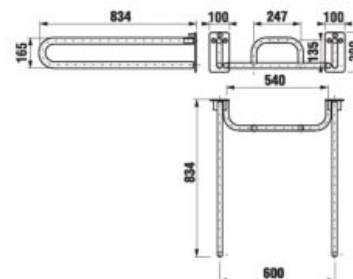

SKLOPNÁ ZOSTAVA

Číslo výrobku	Popis výrobku	Cena
H3897100000001	sklopná zostava pre závesný klozet, nerez	667,47 €

KÚPEĽŇA BEZ BARIÉR /

DRŽADLO VAŇOVÉ

Číslo výrobku	Popis výrobku	Cena
H3897130030001	držadlo vaňové 305/420 mm, pevné, ľavé, nerez	137,16 €
H3897230030001	držadlo vaňové 305/420 mm, pevné, pravé (na obrázku), nerez	137,16 €