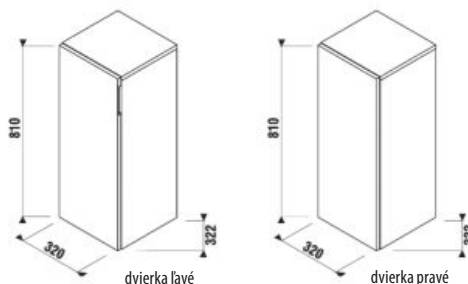

Číslo výrobku	Popis výrobku	Farba	
		biela/čelo lesklý lak	dub
H43J4211105001	stredná skrinka, 1 dvierka ľavé, 2 sklenené poličky	273,25 €	
H43J4211105191	stredná skrinka, 1 dvierka ľavé, 2 sklenené poličky		240,91 €
H43J4211205001	stredná skrinka, 1 dvierka pravé, 2 sklenené poličky	273,25 €	
H43J4211205191	stredná skrinka, 1 dvierka pravé, 2 sklenené poličky		240,91 €

Kúpeľňový nábytok Cubito kombinujte so zrkadlami Clear v sekcii Zrkadlá a osvetlenie.

Hrúbka sklenenej police je 6 mm.

Benefity kúpeľňového nábytku