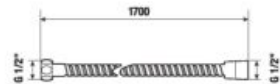

VODOVODNÉ BATÉRIE A SPRCHOVÉ PRÍSLUŠENSTVO /

NOVINKA

RUČNÁ SPRCHA MIO STYLE

Číslo výrobku   Popis výrobku   Cena
*H3612F07163511   ručná sprcha, Ø 100 mm, 3 funkcie, čierna matná   17,94 €

*Dostupné v 3. štvrtroku 2023.

NOVINKA

SPRCHOVÁ TYČ MIO STYLE

Číslo výrobku   Popis výrobku   Cena
*H3642F07163101   sprchová tyč 800 mm, čierna matná   57,39 €

*Dostupné v 3. štvrtroku 2023.

NOVINKA

SPRCHOVÁ HADICA MIO STYLE

Číslo výrobku   Popis výrobku   Cena
*H3622F07161301   sprchová hadica 1,7 m, PVC, čierna matná   25,12 €

*Dostupné v 3. štvrtroku 2023.

NOVINKA

SPRCHOVÁ SADA MIO STYLE

Číslo výrobku   Popis výrobku   Cena
*H3652F07163611   sprchová sada (ručná sprcha Ø 100 mm 3F, sprchová hadica 1,7m, držiak ručnej sprchy), čierna matná   62,79 €

*Dostupné v 3. štvrtroku 2023.

Číslo výrobku   Popis výrobku   Cena
*H3652F07163731   sprchová sada (ručná sprcha Ø 100 mm 3F, sprchová hadica 1,7m, držiak ručnej sprchy), čierna matná   98,65 €

*Dostupné v 3. štvrtroku 2023.