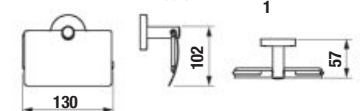

Číslo výrobku	Popis výrobku	Cena
H3842F27160001	držiak toaletného papiera s krytom, čierna matná	20,54 €