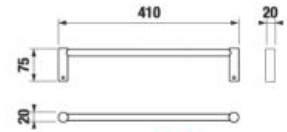

DRŽIAK TOALETNÉHO PAPIERA S KRYTOM BASIC S

Číslo výrobku	Popis výrobku	Cena
H3843A20040001	držiak toaletného papiera s krytom, chróm	49,33 €

ZÁVESNÁ TYČ NA UTERÁKY 40 CM BASIC S

Číslo výrobku	Popis výrobku	Cena
H3813A10040001	závesná tyč na uteráky 40 cm, chróm	31,12 €