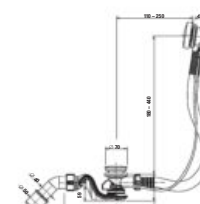

VS35327C560