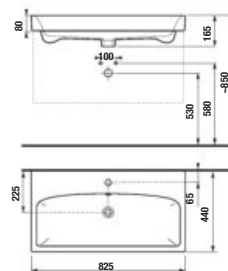

SKRINKY S UMÝVADLAMI / SÉRIA PURE /

NOVINKA

SKRINKA S UMÝVADLOM PURE 80 CM S

Číslo výrobku	Popis výrobku	Farba	
		biela leská celolakovaná	čierna matná celolakovaná
H40B2344025002	skrinka s 2 zásuvkami VRÁTANE umývadla 80 cm	639,68 €	
H40B2344023532	skrinka s 2 zásuvkami VRÁTANE umývadla 80 cm		639,68 €

Objednať zvlášť:	Cena	
H8907320000001	plastový umývadlový / urinálový sifón	4,76 €
H3747300040001	umývadlový sifón, 5/4" – 32 mm, chróm, mosadz	60,25 €
H3747100040001	umývadlový sifón Mio 5/4" – 32 mm, chróm, mosadz	44,86 €
H3917100040001	umývadlová výpusť Click-Clack	21,98 €
NOVINKA *H3742F07160001 S	umývadlový sifón Mio Style G5/4" × DN32, ABS, čierna matná	26,91 €
NOVINKA **H3702F97161031	umývadlová výpusť Click-Clack, čierna matná	23,31 €

*Dostupné v 2. štvrťroku 2023.

**Dostupné v 3. štvrťroku 2023.

NOVINKA

SKRINKA S UMÝVADLOM PURE 100 CM S

Číslo výrobku	Popis výrobku	Farba	
		biela leská celolakovaná	čierna matná celolakovaná
H40B2364025002	skrinka, s 2 zásuvkami VRÁTANE umývadla 100 cm	639,68 €	
H40B2364023532	skrinka, s 2 zásuvkami VRÁTANE umývadla 100 cm		639,68 €

Objednať zvlášť:	Cena	
H8907320000001	plastový umývadlový / urinálový sifón	4,76 €
H3747300040001	umývadlový sifón, 5/4" – 32 mm, chróm, mosadz	60,25 €
H3747100040001	umývadlový sifón Mio 5/4" – 32 mm, chróm, mosadz	44,86 €
H3917100040001	umývadlová výpusť Click-Clack	21,98 €
NOVINKA *H3742F07160001 S	umývadlový sifón Mio Style G5/4" × DN32, ABS, čierna matná	26,91 €
NOVINKA **H3702F97161031	umývadlová výpusť Click-Clack, čierna matná	23,31 €

*Dostupné v 2. štvrťroku 2023.

**Dostupné v 3. štvrťroku 2023.

PROJEKTOVÉ
A OSTATNÉ VÝROBKY

OSTATNÉ