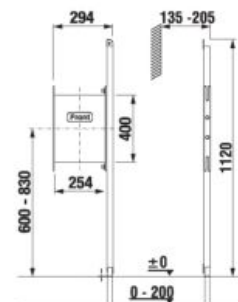

Číslo výrobku	Popis výrobku	Cena
H8936420000001	SYSTEM Handicap pre upevnenie toaletných madiel, určené na montáž na rámy Modul	112,88 €

Pravolavý variant použiteľný pre podomietkové moduly pre závesné wc, bidety a umývadlá.

Pri inštalácii WC system Handicap je nutné modul priskrutkovať z jednej strany k nosnému rámu podomietkového modulu (pre WC, umývadlo alebo bidet) a z druhej do kovovej konštrukcie sadrokartónu.