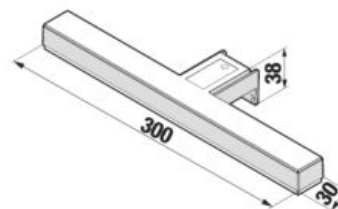

Číslo výrobku	Popis výrobku	Cena
H47J7303200001	svetlo Moonbox New, LED, IP 44, 1×8W, 510 lm, 300×25×83 mm, na montáž na sklo, dosku aj zrkadlovú skrinku	59,13 €