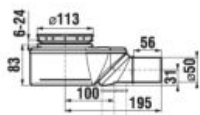

SPRCHOVÉ STENY, KÚTY, DVERE A VANIČKY /

Výhody keramických sprchových vaničiek

- predĺžená záruka 10 rokov
- protišmyková úprava Antislip
- odolnosť proti zmenám teploty a poškrabaniu
- odporúčame kombinovať so sprchovými kútmí a dverami Jika (Cubito Pure, Nion, Lyra plus)
- vysoká pevnosť a odolnosť proti nárazu

SPRCHOVÁ KERAMICKÁ VANIČKA TIGO ASYMETRICKÁ S

Číslo výrobku	Popis výrobku	Cena
H8522110000001	keramická sprchová vanička, asymetrická, 1 000 × 800 mm, pravá	251,94 €
H8522116000001	keramická sprchová vanička, asymetrická, 1 000 × 800 mm, pravá, antislip	270,40 €
H8522100000001	keramická sprchová vanička, asymetrická, 1 000 × 800 mm, ľavá	251,94 €
H8522106000001	keramická sprchová vanička, asymetrická, 1 000 × 800 mm, ľavá, antislip	270,40 €

šarža 000 - biela
šarža 600 - Antislip

Objednať zvlášť:	Cena	
H2942330000001 SPECIAL line	sifón HL pre sprchové vaničky Ø 90 mm, s nerezovým krytom Ø 113 mm, prietok 54 l/min, vrátane montážneho príslušenstva	47,92 €
V534051C560000 NOVINKA	sifón pre sprchové vaničky, Ø 90mm, výška = 80mm, DN40/50, čierna matná	26,01 €
H8991030000001	dilatačná páska medzi vaničkou a stenou, 290 × 50 mm	8,85 €