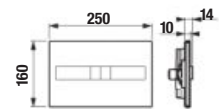

TLAČIDLÁ PRE PODOMIETKOVÉ MODULY /

Splachovacie tlačidlá Roca sú kompatibilné s JIKA podomietkovými modulmi.

ROCA TLAČIDLO PL1

Číslo výrobku	Popis výrobku	Cena
A890095100	tlačidlo PL1 Single Flush, farba biela	37,21 €
A890095000	tlačidlo PL1 Dual Flush, farba biela	40,95 €
A890095001	tlačidlo PL1 Dual Flush, farba lesklý chróm	70,60 €
A890095002	tlačidlo PL1 Dual Flush, farba matný chróm	70,60 €
A890095005	tlačidlo PL1 Dual Flush, farba kombinovaná	70,60 €

ROCA TLAČIDLO PL2

Číslo výrobku	Popis výrobku	Cena
A890096100	tlačidlo PL2 Dual Flush, farba biela	37,21 €
A890096000	tlačidlo PL2 Dual Flush, farba biela	40,95 €
A890096001	tlačidlo PL2 Dual Flush, farba lesklý chróm	70,60 €
A890096002	tlačidlo PL2 Dual Flush, farba matný chróm	70,60 €
A890096005	tlačidlo PL2 Dual Flush, farba kombinovaná	70,60 €

ROCA TLAČIDLO PL3 PRO

Číslo výrobku	Popis výrobku	Cena
A890097004	tlačidlo PL2 Dual Flush, farba chróm	154,12 €

ROCA TLAČIDLO PL4

Číslo výrobku	Popis výrobku	Cena
A890098000	tlačidlo PL4 Dual Flush, farba biela	40,95 €
A890098001	tlačidlo PL4 Dual Flush, farba chróm	70,60 €
A890098002	tlačidlo PL4 Dual Flush, farba matný chróm	70,60 €
A890098005	tlačidlo PL4 Dual Flush, farba kombinovaná	70,60 €

ROCA TLAČIDLO PL5

Číslo výrobku	Popis výrobku	Cena
A890099000	tlačidlo PL5 Dual Flush, farba biela	40,95 €
A890099001	tlačidlo PL5 Dual Flush, farba chróm	70,60 €
A890099002	tlačidlo PL5 Dual Flush, farba matný chróm	70,60 €
A890099005	tlačidlo PL5 Dual Flush, farba kombinovaná	70,60 €

ROCA TLAČIDLO PL6