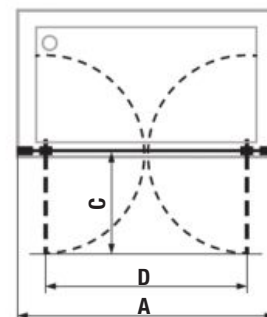

Číslo výrobku	Rozmer (mm)	Výška (mm)	Hrúbka (mm)	Variet vyhotovenia skla	Cena
H2562N10006681	800	1950	6	transparentné	349,98 €
H2562N20006681	900	1950	6	transparentné	365,65 €
H2562N10006661	800	1950	6	arctic	353,09 €
H2562N20006661	900	1950	6	arctic	369,19 €

šarža 668 – transparentné sklo
šarža 666 – arctic decor

Číslo výrobku	Rozmerové možnosti (mm) do niky		Rozmer (mm) D	Rozmer (mm) C
	A min	A max		
H2562N1	765	795	600	328
H2562N2	865	895	700	378