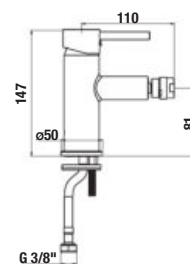

VODOVODNÉ BATÉRIE A SPRCHOVÉ PRÍSLUŠENSTVO /

NOVINKA

VAŇOVÁ PODOMIETKOVÁ BATÉRIA BEZ SPRCHOVEJ SADY MIO STYLE

Číslo výrobku	Popis výrobku	Cena
*H3212F67160001	vaňovo-sprchová podomietková páková batéria, kompletná - mosadzné teleso + vrchná sada, čierna matná	123,79 €

*Dostupné v 3. štvrtroku 2023.

NOVINKA

BIDETOVÁ BATÉRIA MIO STYLE

Číslo výrobku	Popis výrobku	Cena
*H3412F17161101	bidetová páková batéria bez výpuste, čierna matná	82,50 €

*Dostupné v 3. štvrtroku 2023.

NOVINKA

BIDETOVACIA SADA MIO STYLE

Číslo výrobku	Popis výrobku	Cena
*H3652F07161121	bidetovacia sada (ručná sprška so stop ventilom, sprchová hadica 1,2 m, držiak ručnej sprchy), čierna matná	30,48 €

*Dostupné v 3. štvrtroku 2023.

NOVINKA

PRÍPOJENIE SPRCHOVEJ HADICE MIO STYLE

Číslo výrobku	Popis výrobku	Cena
*H3632F07161501	pripojenie sprchovej hadice 1/2\" , čierna matná	26,91 €

*Dostupné v 3. štvrtroku 2023.

OSTATNÉ