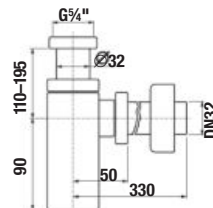

Číslo výrobku	Popis výrobku	Cena
H3747300040001	umývadlový sifón 5/4" – 32 mm, chróm, mosadz	60,25 €