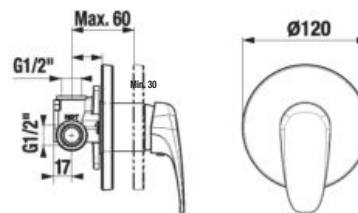

Číslo výrobku	Popis výrobku	Cena
H3311U60040001	sprchová podomietková batéria	91,94 €