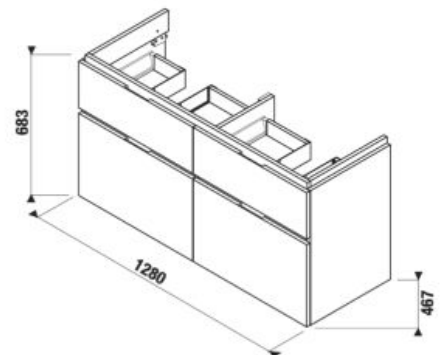

Číslo výrobku	Popis výrobku	Farba	
		biela/čelo lesklý lak	dub
H40J4274025001	skrinka pod dvojumývadlo 130 cm H814420, 4 zásuvky	827,16 €	
H40J4274025191	skrinka pod dvojumývadlo 130 cm H814420, 4 zásuvky		693,08 €

Objednať zvlášť:

Číslo výrobku	Cena	
H4944010390001	nohy k závesným umývadlovým skrinkám, chróm, (1 pár)	11,97 €

Pre túto 4 zásuvkovú skrinku vždy použite ako podporu 1 pár nožičiek H49440101390001.

Podumývadlové skříňky kombinujte s miestošetrčím sifonom Jika H894246000001. **POZOR**, rozteč rohových ventilů v tomto prípade musí byť 200 mm.

Príplatok za povrchovú úpravu Jika perla je 48,02 €.

Číslo výrobku xxx = číslo farby (000 biela, 100 Jika perla).