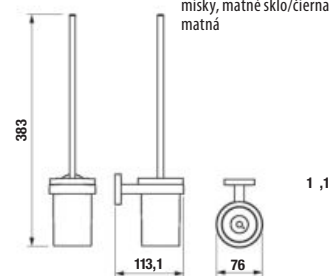

1, 1

KÚPEĽŇOVÉ DOPLNKY /

Dostupné v 2. štvrtroku 2023.

NOVINKA

DRŽIAK SO SKLENENÝM DÁVKOVAČOM MYDLA MIO STYLE **S**

NOVINKA

DRŽIAK SO SKLENENÝM POHÁRIKOM MIO STYLE **S**

NOVINKA