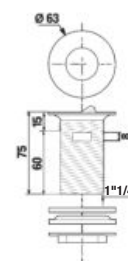

PRÍSLUŠENSTVO /

UMÝVADLOVÝ SIFÓN S

Číslo výrobku	Popis výrobku	Cena
H3747300040001	umývadlový sifón 5/4" – 32 mm, chróm, mosadz	60,25 €

UMÝVADLOVÝ SIFÓN RIO

Číslo výrobku	Popis výrobku	Cena
H3741R00040001 SPECIAL line	umývadlový sifón G 5/4" × DN32, ABS, chróm	18,94 €

NOVINKA

UMÝVADLOVÝ SIFÓN MIO STYLE S

Číslo výrobku	Popis výrobku	Cena
*H3742F07160001	umývadlový sifón Mio Style G5/4" × DN32, ABS, čierny matný	26,91 €

*Dostupné v 2. štvrtroku 2023.

UMÝVADLOVÁ VÝPUSŤ MIO S

Číslo výrobku	Popis výrobku	Cena
H3917100040001	umývadlová výpusť Click-Clack	21,98 €

NOVINKA

UMÝVADLOVÁ VÝPUSŤ MIO STYLE S

Číslo výrobku	Popis výrobku	Cena
*H3702F97161031	umývadlová výpusť Mio Style Click-Clack, čierná matná	23,31 €

*Dostupné v 3. štvrtroku 2023.

UMÝVADLOVÁ VÝPUSŤ RIO

Číslo výrobku	Popis výrobku	Cena
H3701890041031* SPECIAL line	umývadlová výpusť s rotačnou zátkou, antivandal, 5/4" - 75 mm	19,69 €

* do vypredania zásob