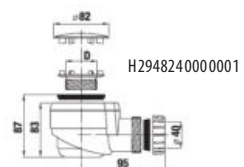

SPRCHOVÉ STENY, KÚTY, DVERE A VANIČKY /

Výhody akrylátových vaničiek Deep by Jika

- predĺžená záruka 5 rokov
- akrylátové vaničky sú vyrobené zo 100% akrylátu
- variant zápusťný a samonosný
- protišmyková úprava ANTISLIP
- dobré izolačné vlastnosti
- teplý povrch
- stálofarebnosť
- ľahká údržba

Odporúčame kombinovať so sprchovými kútmí a dverami Jika (Cubito Pure, Nion, Lyra plus).

POZOR! Nohy pre sprchové vaničky sa nesmú pri inštalácii skrutkovať do dna akrylátových vaničiek!

SPRCHOVÁ AKRYLÁTOVÁ VANIČKA DEEP BY JIKA ŠTVORCOVÁ S

Číslo výrobku	Popis výrobku	Cena
H2118210000001	sprchová vanička štvorcová, samonosný rám, 800 × 800 mm, biela	178,69 €
H2118220000001	sprchová vanička štvorcová, samonosný rám, 900 × 900 mm, biela	202,06 €
H2118310000001	sprchová vanička štvorcová, vstavaná, 800 × 800 mm, biela	178,69 €
H2118320000001	sprchová vanička štvorcová, vstavaná, 900 × 900 mm, biela	202,06 €

Objednať zvlášť:	Cena
H2948240000001 sífón pre sprchové vaničky 50/40 mm, nerezová krytka s logom JIKA, prietok 39 l/min	11,11 €
H2955560000001 Laufen nohy k akrylátovým vstavaným sprchovým vaničkám	43,63 €

SPRCHOVÁ AKRYLÁTOVÁ VANIČKA DEEP BY JIKA ŠTVRTKRUHOVÁ S

Číslo výrobku	Popis výrobku	Cena
H2138210000001	sprchová vanička štvrtkruhová, samonosný rám, 800 × 800 mm, rádius 550 mm, biela	166,91 €
H2138220000001	sprchová vanička štvrtkruhová, samonosný rám, 900 × 900 mm, rádius 550 mm, biela	189,47 €

Objednať zvlášť:	Cena
H2948240000001 sífón pre sprchové vaničky 50/40 mm, nerezová krytka s logom Jika, prietok 39 l/min	11,11 €
H2955560000001 Laufen nohy k akrylátovým vstavaným sprchovým vaničkám	43,63 €

Antislip
Špeciálna povrchová úprava antislip zabraňuje pokĺznutiu vo vaničke.