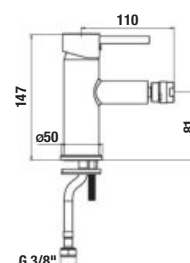

Kombinovateľné so širokým sortimentom sprchového príslušenstva Cubito-N a Rio.