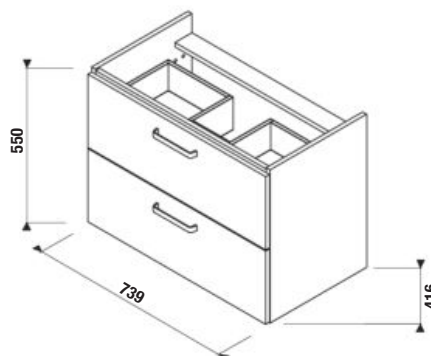

PROJEKTOVÉ
A OSTATNÉ VÝROBKY

OSTATNÉ