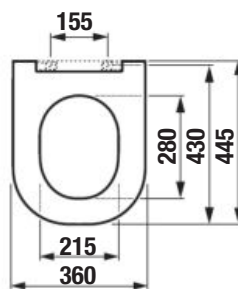

ZÁVESNÉ KLOZETY A BIDETY /

NOVINKA

SET WC MIO RIMLESS A PODMIETKOVÉHO MODULU

Číslo výrobku	Popis výrobku	Cena
H 6007160000002	SET závesný klozet Mio-N rimless s viditeľným uchytením (H820716) + rámový podmietskový modul (H895652)	346,00 €
Objednať zvlášť:		Cena
*H8917150000631	duroplastová WC doska s poklopom vhodné pre H820714/H820716, nerez úchyty, odnímateľná	61,47 €
*H8917160000631	duroplastová WC doska s poklopom vhodné pre H820714/H820716, nerez úchyty, odnímateľná, SLOWCLOSE	79,05 €

*Dostupné v 2. štvrtroku 2023.

VÝHODNÁ CENA

KOMBINUJTE S TLAČIDLAMI

STRANA 144 A 145

NOVINKA

DUROPLASTOVÁ WC DOSKA S POKLOPOM MIO S

Číslo výrobku	Popis výrobku	Cena
*H8917150000631	duroplastová WC doska s poklopom vhodné pre H820714/H820716, nerez úchyty, odnímateľná	61,47 €
*H8917160000631	duroplastová WC doska s poklopom vhodné pre H820714/H820716, nerez úchyty, odnímateľná, SLOWCLOSE	79,05 €
Náhradné diely:		Cena
H8997120000001	rýchlopínacie kovové úchyty na uchytenie sedadla na WC Mio-N H891715*/H891716	CENY BUDÚ UPRESNENÉ
H8997130000001	set dorazov pre dosky Mio-N H891715*/H891716	CENY BUDÚ UPRESNENÉ

*Dostupné v 2. čtvrtletí 2023

DUROPLASTOVÁ WC DOSKA S POKLOPOM MIO S

Číslo výrobku	Popis výrobku	Cena
*H8917100000631	duroplastová WC doska s poklopom vhodná pre klozet H820714, nerez úchyty, odnímateľná	61,47 €
*H8917110000631	duroplastová WC doska s poklopom vhodná pre klozet H820714, nerez úchyty, odnímateľná, SLOWCLOSE	79,05 €
Náhradné diely:		Cena
H8907160000631	rýchlopínacie kovové úchyty na uchytenie sedadla do keramiky Mio-N H891710/H891711 (dĺžka skrutiek 74 mm)	21,62 €

*Dostupné do konca roku 2023

ZÁVESNÝ BIDET MIO S

JIKA • perla