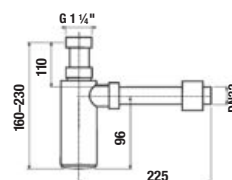

UMÝVADLOVÝ SIFÓN S

Číslo výrobku	Popis výrobku	Cena
H3747300040001	umývadlový sifón 5/4" – 32 mm, chróm, mosadz	60,25 €

UMÝVADLOVÝ SIFÓN RIO

Číslo výrobku	Popis výrobku	Cena
H3741R00040001 SPECIAL line	umývadlový sifón G5/4" × DN32, ABS, chróm	18,94 €

NOVINKA

UMÝVADLOVÝ SIFÓN MIO STYLE S

Číslo výrobku	Popis výrobku	Cena
*H3742F07160001	umývadlový sifón Mio Style G5/4" × DN32, ABS, čierny matný	26,91 €

*Dostupné v 2. štvrťroku 2023.

UMÝVADLOVÝ VÝPUST MIO S

Číslo výrobku	Popis výrobku	Cena
H3917100040001	umývadlový výpusť Click-Clack	21,98 €

NOVINKA

UMÝVADLOVÝ VÝPUST MIO STYLE S

Číslo výrobku	Popis výrobku	Cena
*H3702F97161031	umývadlový výpusť Mio Style Click-Clack, čierna matná	23,31 €

*Dostupné v 3. štvrťroku 2023.

UMÝVADLOVÁ VÝPUST RIO

Číslo výrobku	Popis výrobku	Cena
H3701890041031* SPECIAL line	umývadlová výpusť s rotačnou zátkou, antivandal, 5/4" - 75 mm	19,69 €

*Do vypredania zásob.