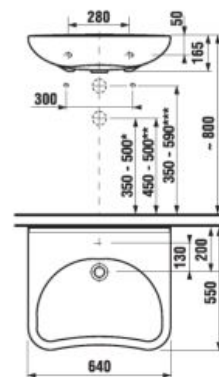

Číslo výrobku	Popis výrobku	yyy:		Cena biela
		104	109	
H 813714 xxx yyy 1	zdravotné umývadlo 64 cm, bez prepadu	x	x	90,88 €
Objednať zvlášť:				
H 89390 5 000 000 1 SPECIAL line	podomietkový umývadlový sifón vhodný pre zdravotné umývadlo Mio H813714			32,42 €
H 89390 6 000 000 1 SPECIAL line	dopojenie umývadla (plast) vrátane umývadlovej výpuste (plast/inox)			29,49 €
H 89390 7 000 000 1 SPECIAL line	dopojenie umývadla (kov) vrátane umývadlovej výpuste (plast/inox)			77,44 €
H 89424 6 000 000 1	miesto šetriaci sifón, rozstup rohových ventilov 200 mm, DN40			29,09 €