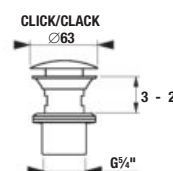

Číslo výrobku	Popis výrobku	Cena
H3917100040001	umývadlová výpušť Click-Clack	21,98 €