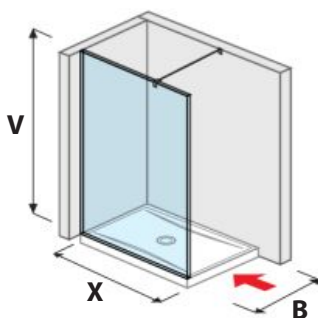

Číslo výrobku	Popis výrobku	Cena
H2694270026681	sklenená stena bočná 900 mm pre sprchovú vaničku 900×900 mm, s úpravou JIKA perla GLASS, vrátane bočného profilu a vzpery	422,08 €
H2694280026681	sklenená stena bočná 1 000 mm pre sprchovú vaničku 1 000×800 mm, s úpravou JIKA perla GLASS, vrátane bočného profilu a vzpery	422,08 €
H2674230026681	sklenená stena bočná 1 200 mm pre sprchovú vaničku 1 200×800 mm a 1 200×900 mm, s úpravou JIKA perla GLASS, vrátane bočného profilu a vzpery	496,03 €
H2674240026681	sklenená stena bočná 1 300 mm pre sprchovú vaničku 1 300×800 mm a 1 300×900 mm, s úpravou JIKA perla GLASS, vrátane bočného profilu a vzpery	528,55 €
H2674250026681	sklenená stena bočná 1 400 mm pre sprchovú vaničku 1 400×800 mm a 1 400×900 mm, s úpravou JIKA perla GLASS, vrátane bočného profilu a vzpery	569,25 €

Číslo výrobku	Rozmery skiel (mm)		Rozmery vaničky (mm)	
	X	V	A	B
H267423	1 184	2 000	1 200	800/900
H267424	1 284	2 000	1 300	800/900
H267425	1 384	2 000	1 400	800/900
H269427	884	2 000	900	900
H269428	984	2 000	1 000	800

SKLENENÁ STENA PURE „L“ 120, 130, 140 × 80 CM | 120, 130, 140 × 90 CM S