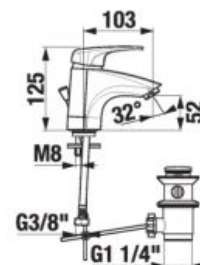

Číslo výrobku	Popis výrobku	Cena
H3111U10041111	umývadlová stojančeková batéria s automatickou výpustou, výtok 103 mm, prietok 5,7 l/min	81,32 €
H3111U10041191	umývadlová stojančeková batéria bez automatickej výpuste, lekárská páka, výtok 103 mm, prietok 5,7 l/min	86,78 €
H3111U10041101	umývadlová stojančeková batéria bez automatickej výpuste, výtok 103 mm, prietok 5,7 l/min	70,48 €
Objednať zvlášť:		Cena
H3747100040001	umývadlový sifón, 5/4"-32 mm, chróm, mosadz	44,86 €
H3917100040001	umývadlový výpust Click-Clack	21,98 €