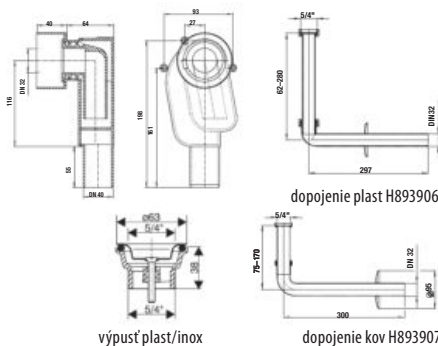

**Podomietkový umývadlový sifón H893905
kombinujte s dopojením umývadla H893906 (plast)
alebo s dopojením umývadla H893907 (kov).**

MIESTO ŠETRIACI UMÝVADLOVÝ SIFÓN MIO S

Číslo výrobku	Popis výrobku	Cena
H 894246 000 000 1	miesto šetriaci sifón, rozstup rohových ventilov 200 mm, DN40	29,09 €

PLASTOVÝ UMÝVADLOVÝ SIFÓN S

Číslo výrobku	Popis výrobku	Cena
H 890732 000 000 1 SPECIAL line	plastový umývadlový/urinálový sifón	4,76 €

UMÝVADLOVÝ SIFÓN S

Číslo výrobku	Popis výrobku	Cena
H 374710 004 000 1	umývadlový sifón Mio 5/4"-32 mm, chróm, mosadz	44,86 €