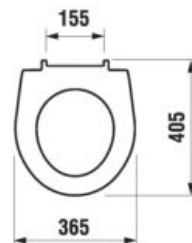

Číslo výrobku	Popis výrobku	Cena biela
H8933803000631	duroplastová WC doska s poklopom pre kombiklozety, príchytky z nerez	33,47 €
H8933813000001	duroplastová WC doska s poklopom pre kombiklozety, so spomaľovacím mechanizmom SLOWCLOSE, plastové príchytky	64,35 €