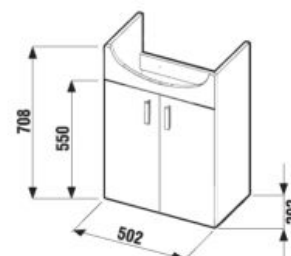

LYRA PACK /

Výhody nábytku Lyra pack

Praktické balenie oboch výrobkov (umývadlo, skrinka) v jednom kartóne.

SKRINKA POD UMÝVADLO LYRA PACK 53 CM

Číslo výrobku	Popis výrobku	Cena
H4519514323001	skrinka s 2 dverami, 1 policou, vrátane umývadla 53 cm	172,90 €

Lyra pack obsahuje:	Cena
H8143610001041 umývadlo Lyra 53 cm	76,68 €
H4519524323001 skrinka s 2 dverkami, 1 policou, pre umývadlo 53 cm	114,46 €

Objednať zvlášť	Popis výrobku	Cena
H4944010390001	nohy k závesným umývadlovým skrinkám, chróm, 106-116 mm (1 pár)	11,97 €

1+1 PACK
skrinka + umývadlo
- bezpečná doprava
- úsporný priestor pri doprave
- jednoduchá manipulácia

SKRINKA POD UMÝVADLO LYRA PACK 65 CM

Číslo výrobku	Popis výrobku	Cena
H4519614323001	skrinka s 2 dverami, 1 policou, vrátane umývadla 65 cm	200,88 €

Lyra pack obsahuje:	Cena
H8143640001041 umývadlo Lyra 65 cm	84,71 €
H4519624323001 skrinka s 2 dverkami, 1 policou, pre umývadlo 65 cm	126,53 €

Objednať zvlášť	Popis výrobku	Cena
H4944010390001	nohy k závesným umývadlovým skrinkám, chróm, 106-116 mm (1 pár)	11,97 €

1+1 PACK
skrinka + umývadlo
- bezpečná doprava
- úsporný priestor pri doprave
- jednoduchá manipulácia