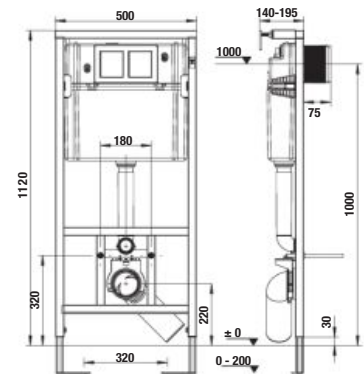

PODOMIETKOVÉ MODULY / S MONTÁŽNOU HĽBKOU 14 CM /

BASIC TANK SYSTEM PRE SAMOSTATNE STOJACE KLOZETY

Číslo výrobku	Popis výrobku	Cena
H895650000001	BASIC TANK SYSTEM pre samostatne stojace klozety - pre montáž na stenu s nutnosťou obmurovania, - rám vhodný pre samostatne stojace klozety - nádržka je izolovaná proti oroseniu - jednoduché pripojenie na stenu - tichý chod napúšťacieho ventilu - tlačidlá možno v priebehu užívania vymieňať - možnosti splachovania 2/4l, 3/4,5l a 3/6l - izolované koleno na zabránenie rosenia modulu a vodných ciest	105,78 €

Najlacnejší a zároveň najjednoduchší modul pre montáž na stenu pod značkou JIKA, pre samostatne stojace klozety.

Poznámka: Továrenské nastavenie splachovania podomietkového modulu je 3/6 l.

BASIC WC SYSTEM PRE ZÁVESNÉ KLOZETY

Číslo výrobku	Popis výrobku	Cena
H8956510000001	BASIC WC SYSTEM pre závesné klozety - pre montáž na stenu s nutnosťou obmurovania, - jednoduché pripojenie na stenu - nádržka je izolovaná proti oroseniu - tichý chod napúšťacieho ventilu - tlačidlá možno v priebehu užívania vymieňať - izolované koleno na zabránenie rosenia modulu a vodných ciest - nosnosť konštrukcie 400 kg - odpadové koleno DN 90/110 - možnosti splachovania 2/4l, 3/4,5l a 3/6l	153,42 €

Objednať zvlášť:	Cena
H8936730000001 rovné odpadové pripojenie k WC modulu	47,22 €

Poznámka: Továrenské nastavenie splachovania podomietkového modulu je 3/6 l.

WC SYSTEM PRE ZÁVESNÉ KLOZETY