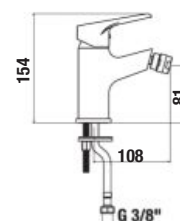

Odporúčame kombinovať sprchové sady, príslušenstvo a sifóny Mio a Rio alebo Cubito-N.