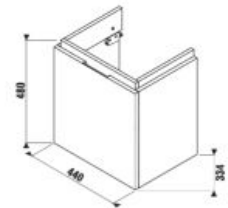

*Dostupné v 2. štvrťroku 2023.

**Dostupné v 3. štvrťroku 2023.

SKRINKA POD UMÝVADIELKO CUBITO 45 CM S

biela/čelo lesklý lak

dub

Číslo výrobku	Popis výrobku	Farba	
		biela/čelo lesklý lak	dub
H40J4213015001	skrinka pod umývadielko 45x34 cm H811422, 1 zásuvka	283,15 €	
H40J4213015191	skrinka pod umývadielko 45x34 cm H811422, 1 zásuvka		250,92 €