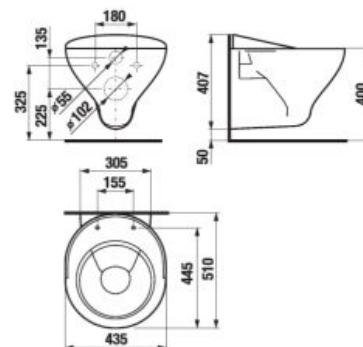

ZÁVĚSNÁ VÝLEVKA MIRA

+

Číslo výrobku	Popis výrobku	Cena
H8510490000001	závesná výlevka Mira s plastovou mriežkou	212,67 €

Objednať zvlášť:	Cena	
H8903490008901	inštalčná súprava pre montáž klozetu a bidetu s bielymi krytkami	3,29 €
H8903490008911	inštalčná súprava pre montáž klozetu a bidetu s chrómovanými krytkami, 1 pár	5,13 €
H8936070000001	WASTE SINK SYSTEM pre závesnú výlevku Mira (H851049) so samonosným oceľovým rámom, pre zabudovanie suchým procesom, ukotvenie na zem a do zadnej steny, tlačidlo Single alebo Dual Flush - rohový ventil s pevnou priechodkou - prechádzajúci stenou nádrže - nový vypúšťací ventil	270,87 €

H8929920000001	Laufen vyrovnávací páska	13,17 €
H8926950000001	Laufen vyrovnávací protihluková sada	18,63 €
H8946140000001	Laufen vyrovnávací hmota	12,82 €