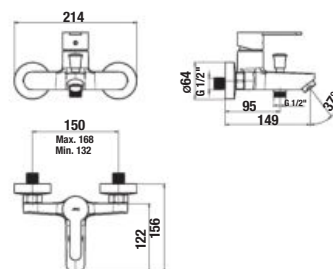

Číslo výrobku	Popis výrobku	Cena
H3211Z70044001	vaňová páková batéria bez sprchovej súpravy, chróm	72,19 €
Objednať zvlášť:		Cena
H3651R00043611	sprchová súprava (ručná sprcha Ø 100 mm, 3 funkcie, držiak ručnej sprchy, sprchová hadica 1,7 m, kovová)	40,49 €
H3651R00043731	sprchová súprava (ručná sprcha Ø 100 mm, 3 funkcie, sprchová tyč, sprchová hadica 1,7 m kovová)	58,64 €