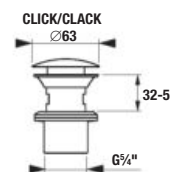

UMÝVADLOVÝ SIFÓN S

Číslo výrobku	Popis výrobku	Cena
H3747100040001	umývadlový sifón Mio 5/4" – 32 mm, chróm, mosadz	44,86 €

UMÝVADLOVÝ SIFÓN S

Číslo výrobku	Popis výrobku	Cena
H3747300040001	umývadlový sifón 5/4" – 32 mm, chróm, mosadz	60,25 €

UMÝVADLOVÝ SIFÓN RIO

Číslo výrobku	Popis výrobku	Cena
H3741R00040001 SPECIAL line	umývadlový sifón G 5/4" × DN32, ABS, chróm	18,94 €

NOVINKA

UMÝVADLOVÝ SIFÓN MIO STYLE S

Číslo výrobku	Popis výrobku	Cena
*H3742F07160001	umývadlový sifón Mio Style G5/4" × DN32, ABS, čierny matný	26,91 €

*Dostupné v 2. štvrťroku 2023.

UMÝVADLOVÁ VÝPUŠŤ MIO S

Číslo výrobku	Popis výrobku	Cena
H3917100040001	umývadlová výpušť Click-Clack	21,98 €

NOVINKA

UMÝVADLOVÁ VÝPUŠŤ MIO STYLE S

Číslo výrobku	Popis výrobku	Cena
*H3702F97161031	umývadlová výpušť Mio Style Click-Clack, čierna matná	23,31 €

*Dostupné v 3. štvrťroku 2023.

UMÝVADLOVÁ VÝPUŠŤ RIO

Číslo výrobku	Popis výrobku	Cena
*H3701890041031 SPECIAL line	umývadlová výpušť s rotačnou zátkou, antivandal, 5/4" - 75 mm	19,69 €

* do vypredania zásob