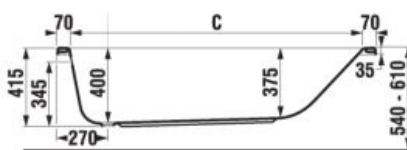

Obrázky a technické nákresy vaňových výpustí nájdete na str. 200

inštaláčn rozmery vane bez panelu

	A	B	C	D	E	F
180 × 80 cm	1800	800	1660	670	1345	525
170 × 75 cm	1700	750	1560	620	1240	475
170 × 70 cm	1700	700	1560	570	1140	425
160 × 75 cm	1600	750	1460	620	1140	475
160 × 70 cm	1600	700	1460	570	1140	425