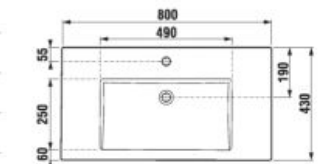

SKRINKY S UMÝVADLAMI / CUBE /

SKRINKA S UMÝVADLOM CUBE 80 CM S

Číslo výrobku	Popis výrobku	Farba	
		biela/čelo pololesklý lak	antracit mat
H4537521763001	skrinka s 2 dvierkami, vrátane umývadla 80 × 43 cm	282,35 €	
H4537521765141 NOVINKA	skrinka s 2 dvierkami, vrátane umývadla 80 × 43 cm	325,03 €	
H4537521763521 NOVINKA	skrinka s 2 dvierkami, vrátane umývadla 80 × 43 cm		325,03 €

Číslo výrobku	Popis výrobku	Farba	
		biela/čelo pololesklý lak	antracit mat
H4537621763001	skrinka s 2 zásuvkami, vrátane umývadla 80 × 43 cm	329,98 €	
H4537621765141 NOVINKA	skrinka s 2 zásuvkami, vrátane umývadla 80 × 43 cm	379,89 €	
H4537621763521 NOVINKA	skrinka s 2 zásuvkami, vrátane umývadla 80 × 43 cm		379,89 €

1+1 PACK
skrinka + umývadlo
- bezpečná doprava
- úsporný priestor pri doprave
- jednoduchá manipulácia

Nie je na odber samostatná skrinka ako náhradný diel.

SKRINKA S UMÝVADLOM CUBE 100 CM S

Číslo výrobku	Popis výrobku	Farba	
		biela/čelo pololesklý lak	antracit mat
H4536511763001	skrinka s 2 dvierkami, vrátane umývadla 100 × 43 cm	373,86 €	
H4536511765141 NOVINKA	skrinka s 2 dvierkami, vrátane umývadla 100 × 43 cm	421,62 €	
H4536511763521 NOVINKA	skrinka s 2 dvierkami, vrátane umývadla 100 × 43 cm		421,62 €

Číslo výrobku	Popis výrobku	Farba	
		biela/čelo pololesklý lak	antracit mat
H4536521763001	skrinka s 2 zásuvkami, vrátane umývadla 100 × 43 cm	441,88 €	
H4536521765141 NOVINKA	skrinka s 2 zásuvkami, vrátane umývadla 100 × 43 cm	498,32 €	
H4536521763521 NOVINKA	skrinka s 2 zásuvkami, vrátane umývadla 100 × 43 cm		498,32 €

1+1 PACK
skrinka + umývadlo
- bezpečná doprava
- úsporný priestor pri doprave
- jednoduchá manipulácia

Nie je na odber samostatná skrinka ako náhradný diel.

PROJEKTOVÉ
A OSTATNÉ VÝROBKY

OSTATNÉ