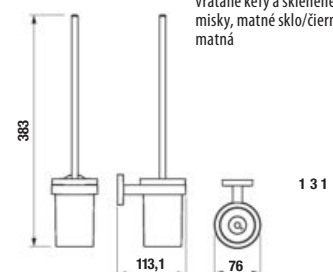

Číslo výrobku	Popis výrobku	Cena
H3842F10040001	WC súprava nástenná vrátane kefy a sklenenej misky, matné sklo/čierna matná	29,30 €