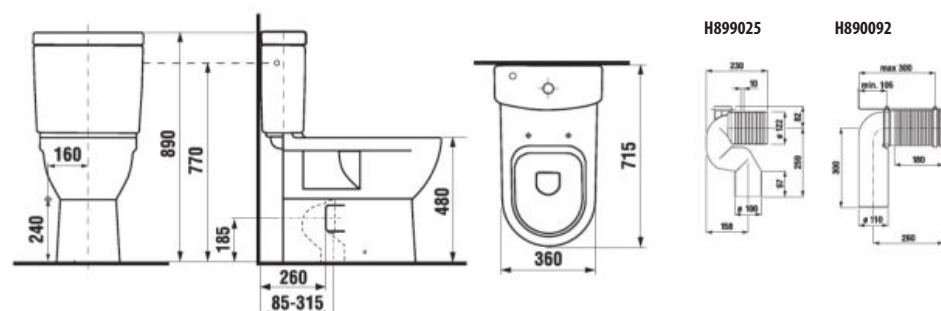

Príplatok za povrchovú úpravu Jika perla je 48,02 €.

Číslo výrobku xxx = číslo farby (000 biela, 100 Jika perla).