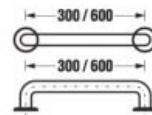

Biele prevedenie

Číslo výrobku	Popis výrobku	Cena
H3897110000001	držadlo univerzálne, závesné, pevné 300 mm, biele	27,51 €
H3897210000001	držadlo univerzálne, závesné, pevné 600 mm, biele	42,00 €