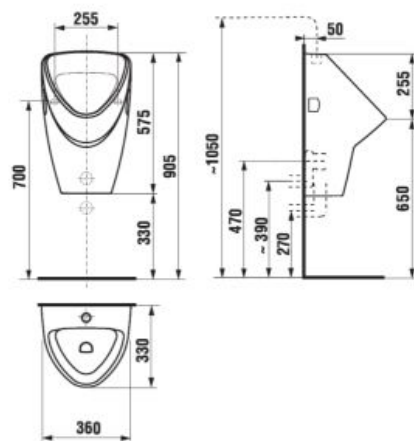

Číslo výrobku	Popis výrobku	Cena
H8402010000001	odsávací urinál Livo	103,75 €

Objednať zvlášť:	Popis výrobku	Cena
H8925360008901	inštalčná súprava Livo s bielymi krytkami	2,75 €
H8925360008911	inštalčná súprava Livo s chrómovanými krytkami	4,71 €
H8920030000001	sifón, vodorovný/zvislý odpad	33,77 €
H8910620000001	sitko pre urinál Livo	7,65 €