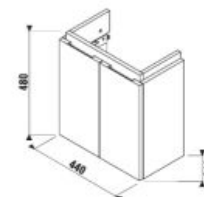

Skrianky pod umývadlo kombinujte s miesto šetriacim sifónom Jika H894246000001. **POZOR, rozteč rohových ventilov v tomto prípade musí byť 200 mm.**

Príplatok za povrchovú úpravu Jika perla je 48,02 €.

Číslo výrobku xxx = číslo farby (000 biela, 100 Jika perla).