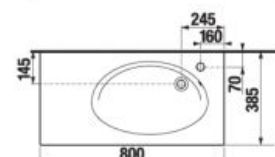

*Dostupné v 2. štvrtroku 2023.

**Dostupné v 3. štvrtroku 2023.

Nemožno súčasne umiestniť čelný a bočný držiak.

UMÝVADLO TIGO 80 CM S

Číslo výrobku	Popis výrobku	106	Cena biela
H8122180001061	umývadlo 80 cm*	x	165,92 €