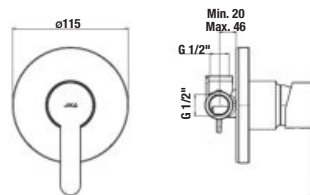

Číslo výrobku	Popis výrobku	Cena
H3311Z60040001	sprchová páková podomietková batéria, chróm	62,87 €
Objednať zvlášť:		Cena
H3651R00043611	sprchová súprava (ručná sprcha Ø 100 mm, 3 funkcie, držiak ručnej sprchy, sprchová hadica 1,7 m, kovová)	40,49 €
H3651R00043731	sprchová súprava (ručná sprcha Ø 100 mm, 3 funkcie, sprchová tyč, sprchová hadica 1,7 m kovová)	58,64 €