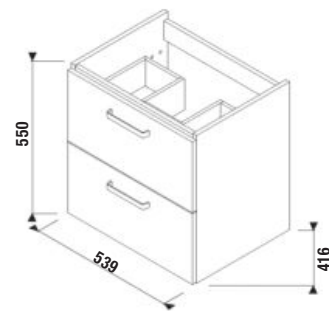

*Dostupné v 2. štvrtroku 2023.

**Dostupné v 3. štvrtroku 2023.

SKRINKA POD UMÝVADLO LYRA PLUS VIVA 60 CM

Číslo výrobku	Popis výrobku	Farba biela/čelo pololesklý lak	Cena
H40J3844023001	skrinka s 2 zásuvkami pre umývadlo 60 cm H810382		228,25 €