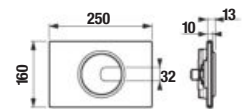

Číslo výrobku	Popis výrobku	Cena
A890098000	tlačidlo PL4 Dual Flush, farba biela	40,95 €
A890098001	tlačidlo PL4 Dual Flush, farba chróm	70,60 €
A890098002	tlačidlo PL4 Dual Flush, farba matný chróm	70,60 €
A890098005	tlačidlo PL4 Dual Flush, farba kombinovaná	70,60 €