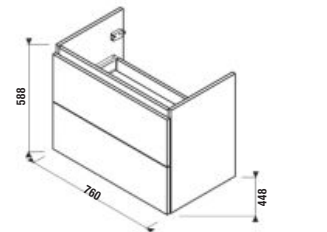

UMÝVADLÁ / SÉRIA MIO-N /

UMÝVADLO MIO-N 80 CM S

JIKA • perla

Číslo výrobku	Popis výrobku	yyy: 104	Cena biela
H812716xxx1041	umývadlo 80 cm*	x	281,82 €
*súčasťou balenia je vyrovnávacia hmota			
Objednať zvlášť:			Cena
H8903490000001	inštalácia súprava pre umývadlá		2,54 €
H8942460000001	miesto šetriaci sifón, rozstup rohových ventilov 200 mm, DN40		29,09 €
H3741R00040001	umývadlový sifón G 5/4" × DN32, ABS, chróm		18,94 €
H3747100040001	umývadlový sifón Mio 5/4" – 32 mm, chróm, mosadz		44,86 €
H3917100040001	umývadlová výpusť Click-Clack		21,98 €
NOVINKA	umývadlový sifón Mio Style G5/4" × DN32, ABS, čierny matný		26,91 €
NOVINKA	*H3742F07160001 S		
**H3702F97161031	umývadlová výpusť Click-Clack, čierna matná		23,31 €

*Dostupné v 2. štvrtroku 2023.
**Dostupné v 3. štvrtroku 2023.

SKRINKA POD UMÝVADLO MIO-N 80 CM S

biela/čelo lesklý lak

jaseň

Číslo výrobku	Popis výrobku	Farba	Cena
H40J7164015001	skrinka pod umývadlo 80×45 cm H812716, 2 zásuvky	biela/čelo lesklý lak	357,29 €
H40J7164013421	skrinka pod umývadlo 80×45 cm H812716, 2 zásuvky	jaseň	334,66 €
Objednať zvlášť:			Cena
H4944021760001	nohy Cube k závesným umývadlovým skrinkám, chróm, 1 pár, 240 mm		21,10 €

Skrinky pod umývadlo kombinujte s miesto šetriacim sifónom Jika H8942460000001. **POZOR, rozteč rohových ventilov v tomto prípade musí byť 200 mm.**

NOVINKA

UMÝVADLO MIO-N 100 CM S

JIKA • perla