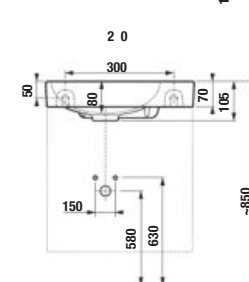

Číslo výrobku	Popis výrobku	Farba		
		biela/čelo pololesklý lak	sivá	jaseň
H45J5141753001	skrinka s 1 ľavo/pravými dvierkami, vr. umývadla bez prepadu 40 × 23 cm s otvorom pre batériu VPRAVO, zrkadla a osvetlenia	203,98 €		
H45J5141753011	skrinka s 1 ľavo/pravými dvierkami, vr. umývadla bez prepadu 40 × 23 cm s otvorom pre batériu VPRAVO, zrkadla a osvetlenia		224,39 €	
H45J5141755141	skrinka s 1 ľavo/pravými dvierkami, vr. umývadla bez prepadu 40 × 23 cm s otvorom pre batériu VPRAVO, zrkadla a osvetlenia			208,23 €

Náhradné diely:	Popis výrobku	Cena
H47J730320001	svetlo Moonbox New, LED, IP 44, 1×8W, 510 lm, 300×25×83 mm, na montáž na sklo, dosku aj zrkadlovú skrinku	59,13 €