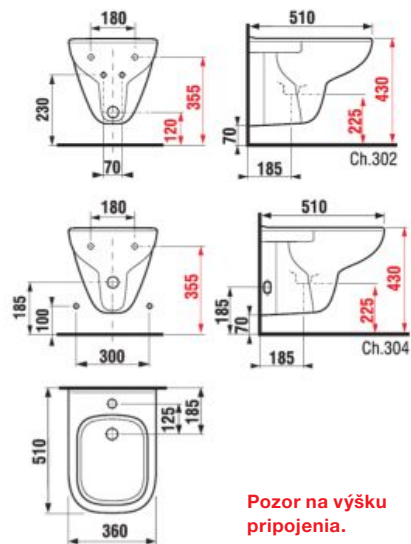

ODPORÚČAME
KOMBINOVAŤ S

STRANA 135

Pozor na výšku
pripojenia.

ZÁVESNÝ KLOZET LYRA PLUS RIMLESS

Číslo výrobku	Popis výrobku	Cena
*H8213840000001	WC závesné bez oplachového kruhu, hlboké splachovanie 4,5/3 l	129,93 €