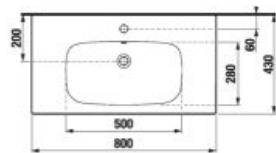

Číslo výrobku	Popis výrobku	Farba	
		biela	jaseň
H41J6154023001	skrinka s 2 zásuvkami, vrátane umývadla 80 cm	376,92 €	
H41J6154025141	skrinka s 2 zásuvkami, vrátane umývadla 80 cm		395,76 €

Objednať zvlášť:		Cena
H8942460000001	miesto šetriaci sifón, rozstup rohových ventilov 200 mm, DN40	29,09 €
H3747100040001	umývadlový sifón Mio 5/4" – 32 mm, chróm, mosadz	44,86 €
H3917100040001	umývadlová výpusť Click-Clack	21,98 €
NOVINKA	umývadlový sifón Mio Style G5/4" × DN32, ABS, čierny matný	26,91 €
*H3742F07160001 S		
NOVINKA	umývadlová výpusť Click-Clack, čierna matná	23,31 €
**H3702F97161031		
H8903490000001	inštalácia súprava pre umývadlá	2,54 €

*Dostupné v 2. štvrtroku 2023.

**Dostupné v 3. štvrtroku 2023.

Možno kombinovať s nohami k nábytku: H4944021760001

1+1 PACK

- skrinka + umývadlo
- bezpečná doprava
- úsporný priestor pri doprave
- jednoduchá manipulácia