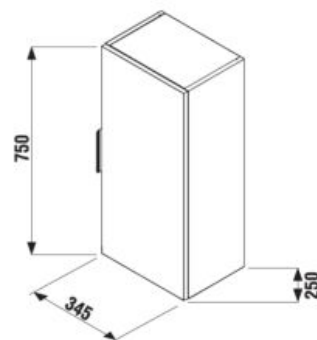

STREDNÁ SKRINKA CUBE 75 CM S

biela/čelo poľeský lak

jaseň

antracit mat

Číslo výrobku	Popis výrobku	Farba	
		biela/čelo poľeský lak	antracit mat
H4537111763001	stredná skrinka 75 cm, 2 police, dvere ľavopráve	129,73 €	
H4537111763521 NOVINKA	stredná skrinka 75 cm, 2 police, dvere ľavopráve		149,28 €
H4537111765141 NOVINKA	stredná skrinka 75 cm, 2 police, dvere ľavopráve		149,28 €