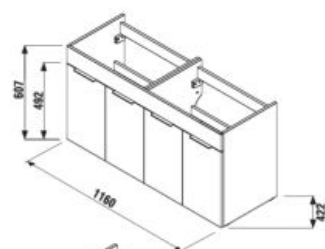

biela/čelo poľeský lak

jaseň

antracit mat

Číslo výrobku	Popis výrobku	Farba	
		biela/čelo poľeský lak	antracit mat
H4536621763001	skrinka s 4 zásuvkami vrátane dvojumývadla 120 x 43 cm	644,99 €	
H4536621765141 NOVINKA	skrinka s 4 zásuvkami vrátane dvojumývadla 120 x 43 cm	727,45 €	
H4536621763521 NOVINKA	skrinka s 4 zásuvkami vrátane dvojumývadla 120 x 43 cm		727,45 €