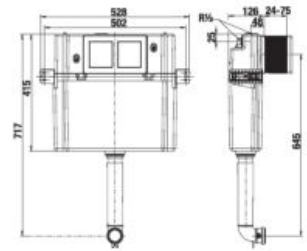

PODOMIETKOVÉ MODULY / S MONTÁŽNOU HĽBKOU 14 CM /

BASIC TANK SYSTEM PRE SAMOSTATNE STOJACE KLOZETY

Číslo výrobku	Popis výrobku	Cena
H895650000001	BASIC TANK SYSTEM pre samostatne stojace klozety - pre montáž na stenu s nutnosťou obmurovania, - rám vhodný pre samostatne stojace klozety - nádržka je izolovaná proti oroseniu - jednoduché pripojenie na stenu - tichý chod napúšťacieho ventilu - tlačidlá možno v priebehu užívania vymieňať - možnosti splachovania 2/4l, 3/4,5l a 3/6l - izolované koleno na zabránenie rosenia modulu a vodných ciest	105,78 €

Najlacnejší a zároveň najjednoduchší modul pre montáž na stenu pod značkou JIKA, pre samostatne stojace klozety.

Poznámka: Továrenské nastavenie splachovania podomietkového modulu je 3/6 l.

BASIC WC SYSTEM PRE ZÁVESNÉ KLOZETY

Číslo výrobku	Popis výrobku	Cena
H8956510000001	BASIC WC SYSTEM pre závesné klozety - pre montáž na stenu s nutnosťou obmurovania, - jednoduché pripojenie na stenu - nádržka je izolovaná proti oroseniu - tichý chod napúšťacieho ventilu - tlačidlá možno v priebehu užívania vymieňať - izolované koleno na zabránenie rosenia modulu a vodných ciest - nosnosť konštrukcie 400 kg - odpadové koleno DN 90/110 - možnosti splachovania 2/4l, 3/4,5l a 3/6l	153,42 €

Objednať zvlášť:	Cena
H8936730000001 rovné odpadové pripojenie k WC modulu	47,22 €

Poznámka: Továrenské nastavenie splachovania podomietkového modulu je 3/6 l.

WC SYSTEM PRE ZÁVESNÉ KLOZETY