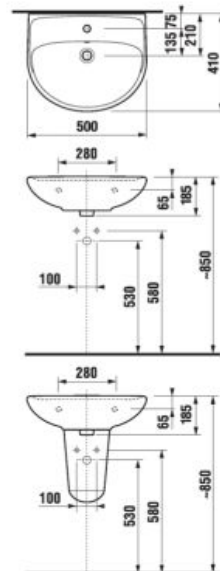

UMÝVADLÁ / SÉRIA LYRA PLUS /

UMÝVADLO LYRA PLUS 50 CM

MAGIC FIX

Číslo výrobku	Popis výrobku	yyy: 104	109	Cena biela
H814381000yyy1	umývadlo 50 cm	x	x	49,45 €
H8193910000001	kryt na sifón s inštalacnou súpravou (č. výr.: H8900130000001) použiteľný len s umývadlami 50, 55, 60, 65 cm			37,62 €
Objednať zvlášť:				Cena
H8907320000001	plastový umývadlový / urinálový sifón			4,76 €
H3747300040001	umývadlový sifón, 5/4" – 32 mm, chróm, mosadz			60,25 €
H3747100040001	umývadlový sifón Mio 5/4" – 32 mm, chróm, mosadz			44,86 €
H3917100040001	umývadlová výpusť Click-Clack			21,98 €
NOVINKA				
*H3742F07160001	S umývadlový sifón Mio Style G5/4" × DN32, ABS, čierny matný			26,91 €
NOVINKA				
**H3702F97161031	umývadlová výpusť Click-Clack, čierna matná			23,31 €
H8903490000001	inštalacná súprava pre umývadlá			2,54 €

*Dostupné v 2. štvrtroku 2023.

**Dostupné v 3. štvrtroku 2023.

UMÝVADLO LYRA PLUS 55 CM

MAGIC FIX

Číslo výrobku	Popis výrobku	yyy: 104	109	Cena biela
H814382000yyy1	umývadlo 55 cm	x	x	53,29 €
H8193910000001	kryt na sifón s inštalacnou súpravou (č. výr.: H8900130000001) použiteľný len s umývadlami 55, 60, 65 cm			37,62 €
Objednať zvlášť:				Cena
H3747100040001	umývadlový sifón Mio 5/4" – 32 mm, chróm, mosadz			44,86 €
H3917100040001	umývadlová výpusť Click-Clack			21,98 €
NOVINKA				
*H3742F07160001	S umývadlový sifón Mio Style G5/4" × DN32, ABS, čierny matný			26,91 €
NOVINKA				
**H3702F97161031	umývadlová výpusť Click-Clack, čierna matná			23,31 €
H8903490000001	inštalacná súprava pre umývadlá			2,54 €

*Dostupné v 2. štvrtroku 2023.

**Dostupné v 3. štvrtroku 2023.