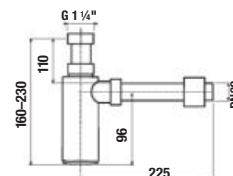

UMÝVADLOVÝ SIFÓN RIO

Číslo výrobku	Popis výrobku	Cena
H3741R00040001 SPECIAL line	umývadlový sifón G 5/4" × DN32, ABS, chróm	18,94 €

NOVINKA

UMÝVADLOVÝ SIFÓN MIO STYLE S

Číslo výrobku	Popis výrobku	Cena
*H3742F07160001	umývadlový sifón Mio Style G5/4" × DN32, ABS, čierna matná	26,91 €

*Dostupné v 2. štvrtroku 2023.

UMÝVADLOVÁ VÝPUŠŤ MIO S

Číslo výrobku	Popis výrobku	Cena
H3917100040001	umývadlová výpušť Click-Clack	21,98 €

NOVINKA

UMÝVADLOVÁ VÝPUŠŤ MIO STYLE S

Číslo výrobku	Popis výrobku	Cena
*H3702F97161031	umývadlová výpušť Mio Style Click-Clack, čierna matná	23,31 €

*Dostupné v 3. štvrtroku 2023.

UMÝVADLOVÁ VÝPUŠŤ RIO

Číslo výrobku	Popis výrobku	Cena
H3701890041031* SPECIAL line	umývadlová výpušť s rotačnou zátkou, antivandal, 5/4" - 75 mm	19,69 €

* do vypredania zásob

PROJEKTOVÉ
A OSTATNÉ VÝROBKY