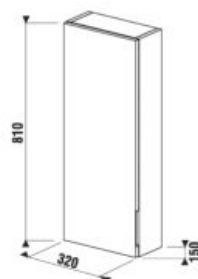

dvierka ľavé