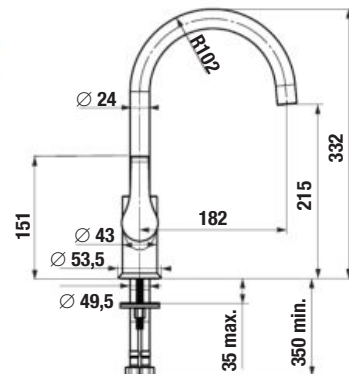

Číslo výrobku	Popis výrobku	Cena
H3511W10042611	drezová stojančeková batéria s vysokým výtokom, Cold Start, chróm	75,36 €