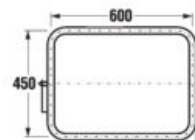

KÚPEĽŇA BEZ BARIÉR /

ZRKADLO

Číslo výrobku	Popis výrobku	Cena
H3897170030001	zrkadlo, s páčkou, nastaviteľné, nerez	275,55 €
H3897190030001	zrkadlo, bez páčky, nastaviteľné, nerez	272,03 €

SPRCHOVÁ SEDAČKA

Číslo výrobku	Popis výrobku	Cena
H3897180030001	sprchová sedačka, závesná, sklpná, konštrukcia nerez, sedadlo plast (nosnosť max. 120 kg)	314,87 €

NOVINKA

SPRCHOVÁ SEDAČKA

Číslo výrobku	Popis výrobku	Cena
V554002C010000	sprchová sedačka 370x260 mm nástenná, termoplastický antibakteriálny materiál, sklpná so softclose, výškovo nastaviteľná 50mm, biela	156,12 €

SKLOPNÁ ZOSTAVA

Číslo výrobku	Popis výrobku	Cena
H3897100000001	sklopná zostava pre závesný klozet, nerez	667,47 €