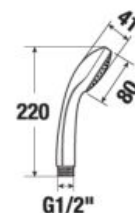

Číslo výrobku	Popis výrobku	Cena
H3651R00043711 <small>SPECIAL line</small>	sprchová sada (ručná sprcha 1 funkcia, sprchová nerezová hadica, sprchová tyč), chróm	38,09 €

RUČNÁ SPRCHA RIO

Číslo výrobku	Popis výrobku	Cena
H3611R00040011 <small>SPECIAL line</small>	ručná sprcha, 1 funkcia, chróm	11,39 €