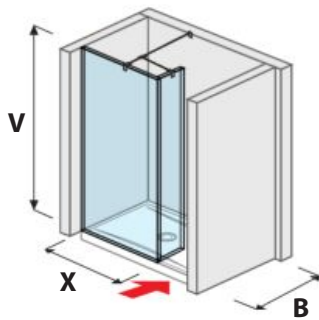

SPRCHOVÉ STENY, KÚTY, DVERE A VANIČKY /

SKLENENÁ STENA PURE VRÁTANE KRÁTKEHO SKLA 70, 80 CM S

Číslo výrobku	Popis výrobku	Cena
H2684210026681	sklenená stena bočná 700 mm pre sprchovú vaničku 1 200×800 mm, 1 200×900 mm, 1 300×800 mm a 1 300×900 mm s úpravou JIKA Perla GLASS, vrátane krátkeho skla, profilu pre spojenie dvoch skiel, bočného profilu a vzpery	496,03 €
H2684220026681	sklenená stena bočná 800 mm pre sprchovú vaničku 1 400×800 mm a 1 400×900 mm s úpravou JIKA Perla GLASS, vrátane krátkeho skla, profilu pre spojenie dvoch skiel, bočného profilu a vzpery	516,40 €

Číslo výrobku	Rozmery skiel (mm)			Rozmery vaničky (mm)		Rozmer vstupu (mm)
	X	Y	V	A	B	C
H268421	697	200	2 000	1 200/1300	800/900	503/603
H268422	797	200	2 000	1 400	800/900	603

SKLENENÁ STENA PURE VRÁTANE KRÁTKEHO SKLA 120, 130, 140 CM S