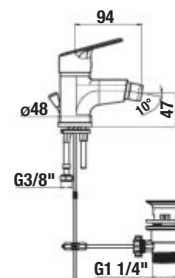

Číslo výrobku	Popis výrobku	Cena
H3412E10041171 SPECIAL line	bidetová stojančeková páková batéria s plastovou výpustou, chróm	62,87 €