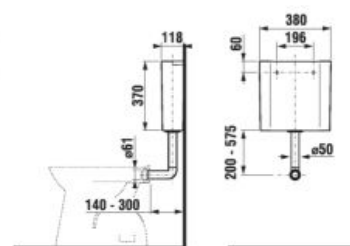

NÁDRŽKA PRE SAMOSTATNE STOJACE WC

Číslo výrobku	Popis výrobku	Cena
H8937100000001	plastová nádržka pre samostatne stojace klozety, bočný prívod vody 3/8", Dual Flush, 3/6 l, vrátane kolena	52,46 €
H8937110000001	plastová nádržka pre samostatne stojace klozety, bočný prívod vody 3/8", s detským motívom lucného konika, Dual Flush, 3/6 l, vrátane kolena	52,46 €