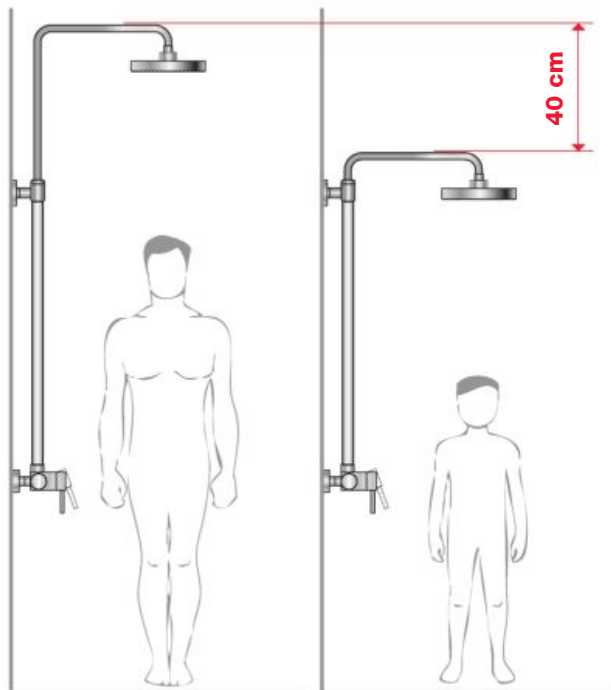

Číslo výrobku	Popis výrobku	Cena
H3352770040001	teleskopický sprchový stĺp s nástennou batériou s prepínačom, posuvným držiakom s výškovým nastavením 40 cm, cena bez sprchového príslušenstva	182,53 €

Objednať zvlášť:		Cena
H3677100040411	Mio hlavová sprcha, 1 funkcia, nastaviteľná o 30°, sprchovacia časť sivý plast	37,77 €
H3677100040421	Mio hlavová sprcha, 1 funkcia, nastaviteľná o 30°, sprchovacia časť chróm	53,97 €
H3611R00040011	ručná sprcha, 1 funkcia, chróm	11,39 €
H3611R20043311	ručná sprcha, Ø 80 mm, 3 funkcie	13,20 €
H3611R20041511	ručná sprcha, Ø 100 mm, 1 funkcia	15,91 €
H3611R20043511	ručná sprcha, Ø 100 mm, 3 funkcie	20,46 €
H3621R00042701	sprchová hadica, 1,7 m, nerez	11,39 €