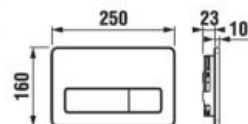

Dvojité riešenie úspory vody.

Nech sa splachuje akokoľvek, šetrí sa stále:

- **Single Flush**
 vždy sa spláchne rovnakým množstvom vody, ktoré je možné nastaviť napríklad na 4,5 litra pre klozety, ktoré sú na tento objem certifikované.
- **Dual Flush**
 malé či veľké spláchnutie podľa potreby.