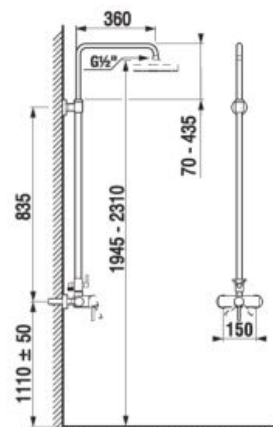

Číslo výrobku	Popis výrobku	Cena
H3332E70045331	sprchový stĺp (sprchová páková nástenná batéria, hlavová sprcha Ø 200 mm, ručná sprcha Ø 80 mm 3 funkcie, sprchová hadica 1700 mm PVC satín)	240,62 €

VODOVODNÉ BATÉRIE A SPRCHOVÉ PRÍSLUŠENSTVO /