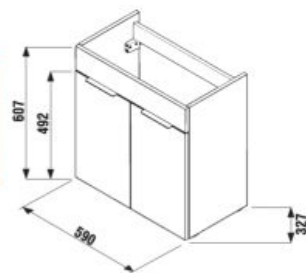

1+1 PACK
skrinka + umývadlo
- bezpečná doprava
- úsporný priestor pri doprave
- jednoduchá manipulácia