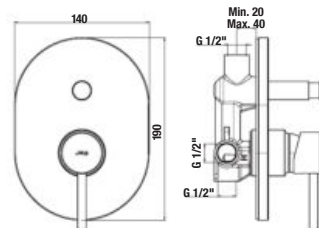

VODOVODNÉ BATÉRIE A SPRCHOVÉ PRÍSLUŠENSTVO /

NOVINKA

VAŇOVÁ PODOMIETKOVÁ BATÉRIA BEZ SPRCHOVEJ SADY MIO STYLE

Číslo výrobku	Popis výrobku	Cena
*H3212F67160001	vaňovo-sprchová podomietková páková batéria, kompletná - mosadzné teleso + vrchná sada, čierna matná	123,79 €

*Dostupné v 3. štvrtroku 2023.

NOVINKA

BIDETOVÁ BATÉRIA MIO STYLE

Číslo výrobku	Popis výrobku	Cena
*H3412F17161101	bidetová páková batéria bez výpuste, čierna matná	82,50 €

*Dostupné v 3. štvrtroku 2023.

NOVINKA

BIDETOVACIA SADA MIO STYLE

Číslo výrobku	Popis výrobku	Cena
*H3652F07161121	bidetovacia sada (ručná sprška so stop ventilom, sprchová hadica 1,2 m, držiak ručnej sprchy), čierna matná	30,48 €

*Dostupné v 3. štvrtroku 2023.

NOVINKA

PRÍPOJENIE SPRCHOVEJ HADICE MIO STYLE

Číslo výrobku	Popis výrobku	Cena
*H3632F07161501	pripojenie sprchovej hadice 1/2\" , čierna matná	26,91 €

*Dostupné v 3. štvrtroku 2023.

OSTATNÉ