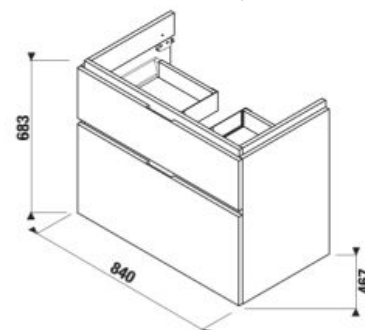

Číslo výrobku	Popis výrobku	Farba	
		biela/čelo lesklý lak	dub
H40J4264025001	skrinka pod umývadlo 85 cm H810426, 2 zásuvky	528,08 €	
H40J4264025191	skrinka pod umývadlo 85 cm H810426, 2 zásuvky		438,86 €

Objednať zvlášť:	Cena
H4944010390001 nohy k závesným umývadlovým skrinkám, chróm, (1 pár)	11,97 €

Skřinky pod umývadlo kombinujte s miesto šetriacim sifónom Jika H8942460000001. **POZOR**, rozteč rohových ventilov v tomto prípade musí byť 200 mm.

Príplatok za povrchovú úpravu Jika perla je 48,02 €.

Číslo výrobku xxx = číslo farby (000 biela, 100 Jika perla).