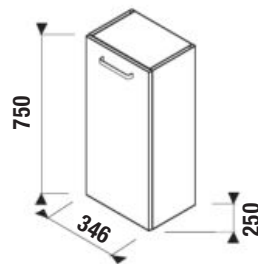

Číslo výrobku	Popis výrobku	Farba biela/čelo polesklý lak
H43J3811303001	stredná skrinka, 1 dvere ľavé/pravé, 2 police	135,28 €