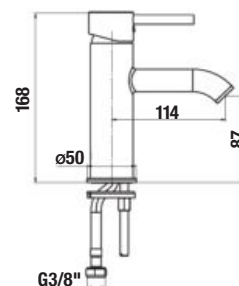

Číslo výrobku	Popis výrobku	Cena
H3112F10041101	umývadlová stojančeková páková batéria bez výpuste, prietok 5 l/min, chróm	72,19 €
NOVINKA		
H3112F10049101	umývadlová stojančeková páková batéria bez výpuste, prietok 5 l/min, Cold Start, chróm	72,19 €
Objednať zvlášť:		Cena
H3747100040001	umývadlový sifón, 5/4"–32 mm, chróm, mosadz	44,86 €
H3917100040001	umývadlový výpust Click-Clack	21,98 €