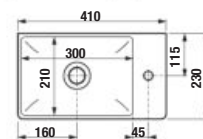

PACK
1+1

1+1 PACK
skrinka + umývadlo
- bezpečná doprava
- úsporný priestor pri doprave
- jednoduchá manipulácia

Číslo výrobku	Popis výrobku	Farba		
		biela/čelo pololesklý lak	sivá	jaseň
H45J5111753001	skrinka s 1 ľavo/pravými dverami, vr. umývadla bez prepadu 40 × 23 cm, otvor pre batériu VPRAVO	137,41 €		
H45J5111753011	skrinka s 1 ľavo/pravými dverami, vr. umývadla bez prepadu 40 × 23 cm, otvor pre batériu VPRAVO		155,33 €	
H45J5111755141	skrinka s 1 ľavo/pravými dverami, vr. umývadla bez prepadu 40 × 23 cm, otvor pre batériu VPRAVO			141,10 €