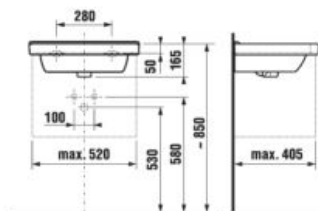

UMÝVADLÁ / SÉRIA CUBITO PURE /

UMÝVADLO CUBITO 55 CM S

Číslo výrobku	Popis výrobku	yyy: 104 109		Cena biela
				
H810422xxx1041	umývadlo 55 cm	x		96,13 €
H8104220001091	umývadlo 55 cm		x	96,13 €
H8199510000281	kryt na sifón s inštalačnou súpravou (č. výr.: H8900150000001)			105,09 €