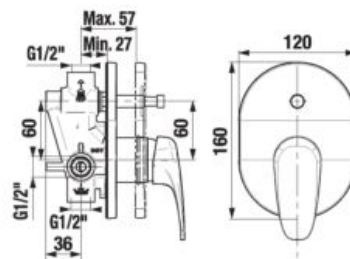

Číslo výrobku	Popis výrobku	Cena
H3211U60040001	vaňová podomietková batéria s prepínačom	139,28 €