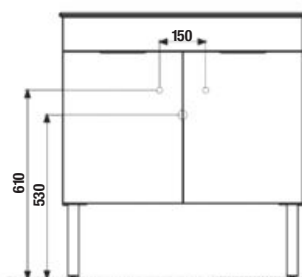

NOHY K NÁBYTKU CUBE

Číslo výrobku	Popis výrobku	Cena
H4944021760001	nohy Cube, chróm, 1 pár, 237-247 mm	21,10 €

PRIPOJOVACIE ROZMERY PRE NÁBYTKO / CUBE /

K sérii Cube odporúčame zrkadlá série Clear, Lyra a ďalšie, ktoré nejdete v sekcii Zrkadlá a osvetlenie.