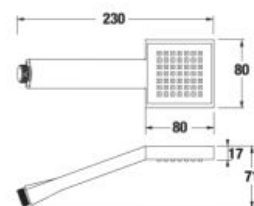

Clean touch
Funkcia pre jednoduché čistenie dýz sprchy; mäkké gumičky pri ľahkom dotyku zaručujú jednoduché olamovanie vodného kameňa.

Sprchové príslušenstvo jednotlivých sérií je kompatibilné, možno ho ľubovoľne kombinovať.