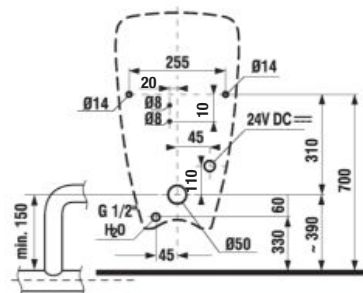

1. 1 - vtoková armatúra s tesnením
2. 2 - elektromagnetický ventil
3. 3 - keramický urinál
4. 4 - elektronika s radarovým senzomom na napájanie 24 V
5. 5 - sífón
6. 6 - odpadové potrubie Ø 50 mm
7. 7 - prepojovacie hadičky
8. 8 - privodný kábel 24 V
9. 9 - rohový ventil pre prívod vody