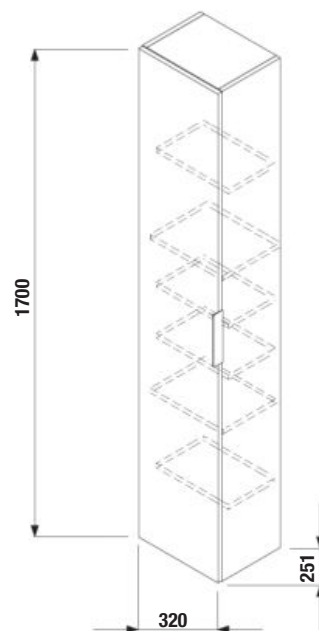

PRÍSLUŠENSTVO /

MIESTO ŠETRIACI UMÝVADLOVÝ SIFÓN MIO S

Číslo výrobku	Popis výrobku	Cena
H8942460000001	miesto šetriaci sifón, rozstup rohových ventilov 200 mm, DN40	29,09 €

PLASTOVÝ UMÝVADLOVÝ SIFÓN

Číslo výrobku	Popis výrobku	Cena
H8907320000001 SPECIAL line	plastový umývadlový/urinálový sifón	4,76 €

UMÝVADLOVÝ SIFÓN S

Číslo výrobku	Popis výrobku	Cena
H3747100040001	umývadlový sifón Mio 5/4" – 32 mm, chróm, mosadz	44,86 €