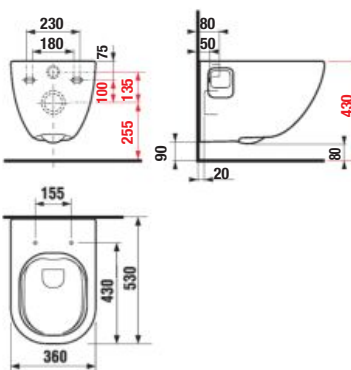

Pozor na výšku pripojenia.

Duroplastové sedátka H8917100000631 a H8917110000631 sú dostupné do konca roku 2023.

Príplatok za povrchovú úpravu Jika perla je 48,02 €.

Číslo výrobku xxx = číslo farby (000 biela, 100 Jika perla).