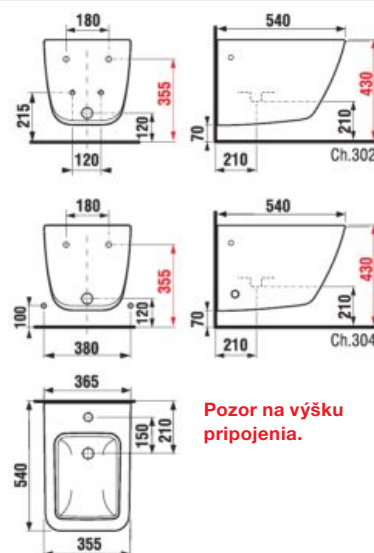

Pozor na výšku pripojenia.

ODPORÚČAME KOMBINOVAŤ S

STRANA 135

Príplatok za povrchovú úpravu Jika perla je 48,02 €.

Číslo výrobku xxx = číslo farby (000 biela, 100 Jika perla).