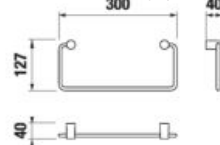

Číslo výrobku	Popis výrobku	Cena
H3813A40040001	držiak uteráka 30 cm, chróm	41,19 €