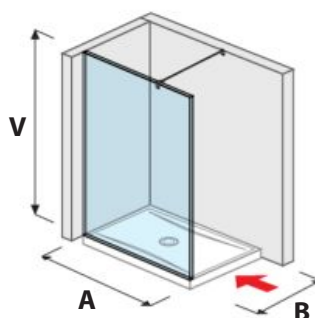

LYRA PLUS výkyvné

80 × 190 cm
90 × 190 cm
- transparentné sklo
- sklo arctic

LYRA PLUS skladacie

80 × 190 cm
90 × 190 cm
- transparentné sklo
- sklo arctic

SPRCHOVÉ PEVNÉ STENY

PURE bezrámová

80 × 195 cm
90 × 195 cm
100 × 195 cm
- transparentné sklo
L/P ľavoprávny variant

PREHLAD/ SPRCHOVÉ STENY/PODĽA DISPOZÍCIE /

SPRCHOVÉ STENY BEZRÁMOVÉ / WALK IN

sklenená stena PURE pevná 120, 130, 140 cm

A	B	V
120 cm	80/90 cm	200 cm
130 cm	80/90 cm	200 cm
140 cm	80/90 cm	200 cm

sklenená stena PURE bočná 70, 80 cm

A	B	V
70 cm	80/90 cm	200 cm
80 cm	80/90 cm	200 cm

sklenená stena PURE bočná 90, 100, 120, 130, 140 cm

A	B	V
90 cm	90 cm	200 cm
100 cm	80 cm	200 cm
120 cm	80/90 cm	200 cm
130 cm	80/90 cm	200 cm
140 cm	80/90 cm	200 cm

sklenená stena PURE „L“ 120, 130, 140 × 80 cm | 120, 130, 140 × 90 cm

A	B	V
120 cm	80/90 cm	200 cm
130 cm	80/90 cm	200 cm
140 cm	80/90 cm	200 cm

sklenená stena PURE vrátane krátkeho skla 70, 80 cm

A	B	V
70 cm	80/90 cm	200 cm
80 cm	80/90 cm	200 cm