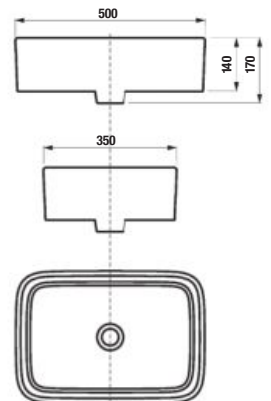

UMÝVADLÁ / SÉRIA CUBITO PURE /

UMÝVADLOVÁ MISA CUBITO PURE KRUHOVÁ S

JIKA•perla test

*Dostupné v 3. štvrtroku 2023.

Číslo výrobku	Popis výrobku	Cena biela
H818420xxx1121*	umývadlová misa kruhová, Ø 400×160	158,36 €

* Výrobok je dočasne nedostupný, je možné nahradit výrobkom LAUFEN Pro H8129620001091 s prepacom alebo H8129620001121 bez prepadu rozmer Ø 420×165 mm. **Náhrada platí do odvolania.**

Objednať zvlášť:	Cena
H3747100040001 umývadlový sifón Mio 5/4" – 32 mm, chróm, mosadz	44,86 €
H3747300040001 umývadlový sifón 5/4" – 32 mm, chróm, mosadz	60,25 €
H8981840000001 Laufen umývadlový výpust, prietokový	81,01 €

Pre umývadlové misy bez prepadu používajte iba prietokové umývadlové výpusty.

Odporúčame kombinovať s umývadlovými batériami pre umývadlové misy Cubito-N, Mio-N, Mio Style alebo Cube. Vhodné k inštalácii na umývadlovú dosku. Umývadlovú dosku Cubito nájdete na str. 77, Vrchnú dosku na skrinky Mio-N nájdete na str. 63. Šablóna pre výrez na sifón je súčasťou balenia umývadla.

UMÝVADLOVÁ MISA CUBITO PURE OBDĹŽNIKOVÁ S

JIKA•perla test

*Dostupné v 3. štvrtroku 2023.

Číslo výrobku	Popis výrobku	Cena biela
H818423xxx1121*	umývadlová misa obdĺžniková, 500×350×160	180,31 €

* Výrobok je dočasne nedostupný, je možné nahradit výrobkom LAUFEN Pro H8129650001121 bez prepadu rozmeru 550×380×115 mm. **Náhrada platí do odvolania.**

Objednať zvlášť:	Cena
H3747100040001 umývadlový sifón Mio 5/4" – 32 mm, chróm, mosadz	44,86 €
H3747300040001 umývadlový sifón 5/4" – 32 mm, chróm, mosadz	60,25 €
H8981840000001 Laufen umývadlový výpust, prietokový	81,01 €

Pre umývadlové misy bez prepadu používajte iba prietokové umývadlové výpusty.