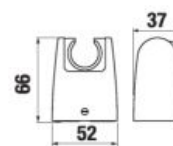

Číslo výrobku	Popis výrobku	Cena
H3691R00045001	držiak ručnej sprchy, polohovateľný, chróm	7,59 €