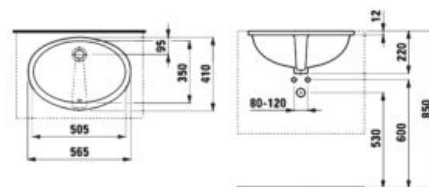

PROJEKTOVÉ VÝROBKY /

DREZ DORIS

Číslo výrobku	Popis výrobku	Cena
H8510290000001	drez Doris	171,06 €

K drezu Doris sa používa štandardný výpusť a umývadlový sifón.

ZDOLA ZÁPUSTNÉ UMÝVADLO LIPSY

Číslo výrobku	Popis výrobku	Cena biela
H8112910000201	zdola zápuštné umývadlo Lipsy, 56,5 cm (bez loga, cenový segment PROFILINE)	130,17 €