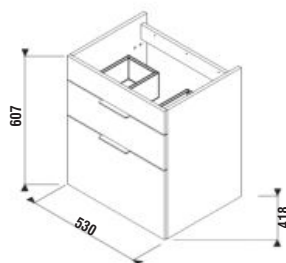

Číslo výrobku	Popis výrobku	Farba	
		biela	jaseň
H41J613 4023001	skrinka s 2 zásuvkami, vrátane umývadla 55 cm	322,76 €	
H41J613 4025141	skrinka s 2 zásuvkami, vrátane umývadla 55 cm		335,30 €

Objednať zvlášť:	Cena
H894246 0000001 miesto šetriaci sifón, rozstup rohových ventilov 200 mm, DN40	29,09 €
H374710 0040001 umývadlový sifón Mio 5/4" – 32 mm, chróm, mosadz	44,86 €
H391710 0040001 umývadlová výpusť Click-Clack	21,98 €
NOVINKA *H3742F07160001 S umývadlový sifón Mio Style G5/4" × DN32, ABS, čierny matný	26,91 €
NOVINKA **H3702F97161031 umývadlová výpusť Click-Clack, čierna matná	23,31 €
H890349 0000001 inštalácia súprava pre umývadlá	2,54 €

*Dostupné v 2. štvrtroku 2023.
**Dostupné v 3. štvrtroku 2023.

Možno kombinovať s nohami k nábytku: H4944021760001

1+1 PACK
skrinka + umývadlo
- bezpečná doprava
- úsporný priestor pri doprave
- jednoduchá manipulácia