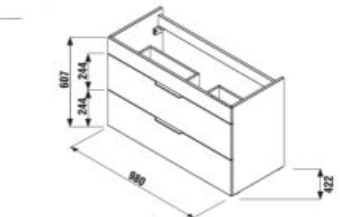

PROJEKTOVÉ
A OSTATNÉ VÝROBKY

OSTATNÉ