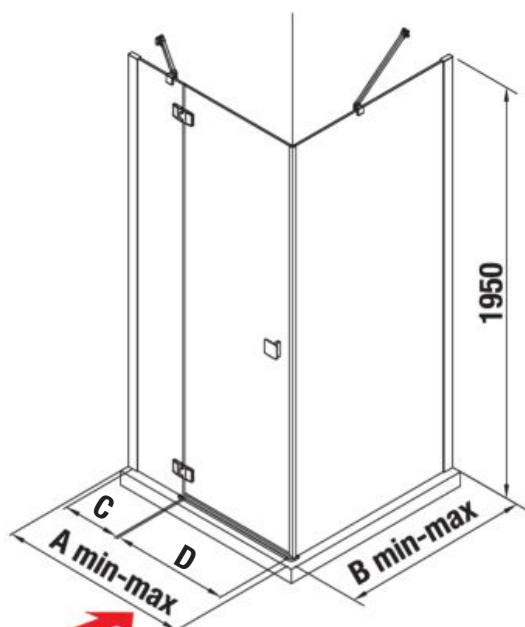

UPOZORNENIE – KOMBINÁCIA SPRCHOVÝCH DVERÍ A PEVNEJ STENY:

Vždy je nutné skontrolovať rozmer vaničky, na ktorý má byť sprchovací kút inštalovaný. Kóty A/B definujú vonkajšiu hranu nástenného profilu. Dbajte na dodržanie definovaných ROZMEROVÝCH MOŽNOSTÍ sprchovacieho kúta.

Sprchové dvere ľavé