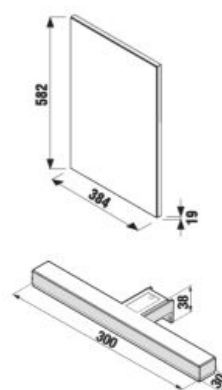

Číslo výrobku	Popis výrobku	Farba		
		biela/čelo pololesklý lak	sivá	jaseň
H45J5141753001	skrinka s 1 ľavo/pravými dvierkami, vr. umývadla bez prepadu 40 × 23 cm s otvorom pre batériu VPRAVO, zrkadla a osvetlenia	203,98 €		
H45J5141753011	skrinka s 1 ľavo/pravými dvierkami, vr. umývadla bez prepadu 40 × 23 cm s otvorom pre batériu VPRAVO, zrkadla a osvetlenia		224,39 €	
H45J5141755141	skrinka s 1 ľavo/pravými dvierkami, vr. umývadla bez prepadu 40 × 23 cm s otvorom pre batériu VPRAVO, zrkadla a osvetlenia			208,23 €

Náhradné diely:	Popis výrobku	Cena
H47J730320001	svetlo Moonbox New, LED, IP 44, 1×8W, 510 lm, 300×25×83 mm, na montáž na sklo, dosku aj zrkadlovú skrinku	59,13 €