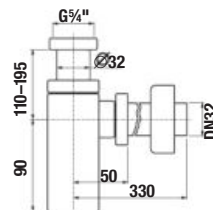

Odporúčame kombinovať so sprchovým príslušenstvom Rio.

UMÝVADLOVÝ SIFÓN S

Číslo výrobku	Popis výrobku	Cena
H3747300040001	umývadlový sifón 5/4" – 32 mm, chróm, mosadz	60,25 €

UMÝVADLOVÝ SIFÓN RIO

Číslo výrobku	Popis výrobku	Cena
H3741R00040001 <small>SPECIAL line</small>	umývadlový sifón G5/4" × DN32, ABS, chróm	18,94 €