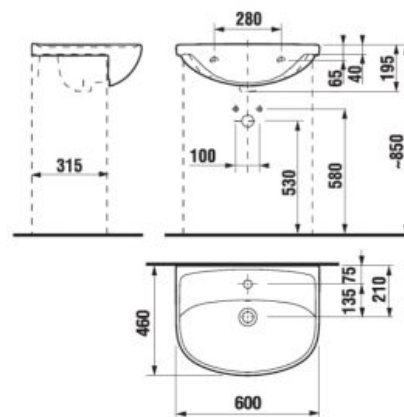

*Dostupné v 2. štvrtroku 2023.

**Dostupné v 3. štvrtroku 2023.

UMÝVADLO DO NÁBYTKU LYRA PLUS 60 CM

Číslo výrobku	Popis výrobku	yyy: 104	109	Cena biela
H813383000yyy1	umývadlo do nábytku 60 cm	x	x	75,27 €
Objednať zvlášť:				
H8903490000001	inštaláčna súprava pre umývadlá			2,54 €