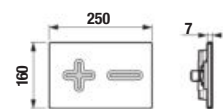

Číslo výrobku	Popis výrobku	Cena
A890085000	tlačidlo PL6 Dual Flush, farba biela	40,95 €
A890085001	tlačidlo PL6 Dual Flush, farba chróm	70,60 €
A890085002	tlačidlo PL6 Dual Flush, farba matný chróm	70,60 €
A890085005	tlačidlo PL6 Dual Flush, farba kombinovaná	70,60 €