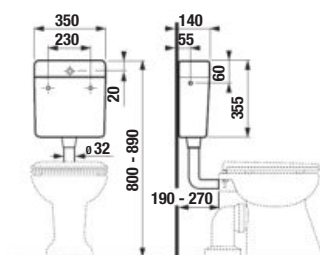

NOVINKA

NÁDRŽKA PRE SAMOSTATNE STOJACE WC

Číslo výrobku	Popis výrobku	Cena
H8937140000001	plastová nádrž pre samostatne stojace klozety, bočný prívod vody 3/8", Start-Stop splachovanie, vrátane kolena pre prívod vody	49,45 €