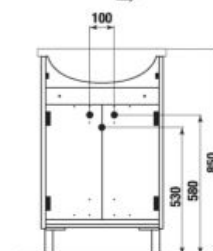

LYRA PACK /

Výhody nábytku Lyra pack

Praktické balenie oboch výrobkov (umývadlo, skrinka) v jednom kartóne.

SKRINKA POD UMÝVADLO LYRA PACK 53 CM

Číslo výrobku	Popis výrobku	Cena
H4519514323001	skrinka s 2 dverami, 1 policou, vrátane umývadla 53 cm	172,90 €

Lyra pack obsahuje:	Cena
H8143610001041 umývadlo Lyra 53 cm	76,68 €
H4519524323001 skrinka s 2 dverkami, 1 policou, pre umývadlo 53 cm	114,46 €

Objednať zvlášť	Popis výrobku	Cena
H4944010390001	nohy k závesným umývadlovým skrinkám, chróm, 106-116 mm (1 pár)	11,97 €

1+1 PACK
skrinka + umývadlo
- bezpečná doprava
- úsporný priestor pri doprave
- jednoduchá manipulácia

SKRINKA POD UMÝVADLO LYRA PACK 65 CM

Číslo výrobku	Popis výrobku	Cena
H4519614323001	skrinka s 2 dverami, 1 policou, vrátane umývadla 65 cm	200,88 €

Lyra pack obsahuje:	Cena
H8143640001041 umývadlo Lyra 65 cm	84,71 €
H4519624323001 skrinka s 2 dverkami, 1 policou, pre umývadlo 65 cm	126,53 €

Objednať zvlášť	Popis výrobku	Cena
H4944010390001	nohy k závesným umývadlovým skrinkám, chróm, 106-116 mm (1 pár)	11,97 €

1+1 PACK
skrinka + umývadlo
- bezpečná doprava
- úsporný priestor pri doprave
- jednoduchá manipulácia