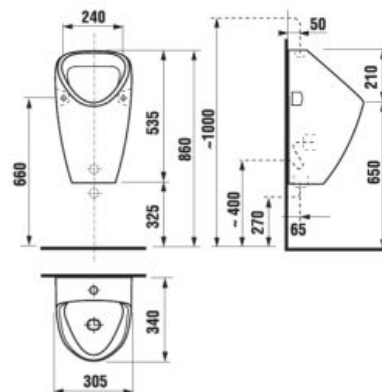

Číslo výrobku	Popis výrobku	Cena
H8430610000001	odsávací urinál Golem	152,23 €

Objednať zvlášť:	Popis výrobku	Cena
H8903490008901	inštalčná súprava s bielymi krytkami	3,29 €
H8903490008911	inštalčná súprava s chrómovanými krytkami	5,13 €
H8920030000001	sifón, vodorovný/zvislý odpad	33,77 €
H8910620000001	sitko pre urinál Golem	7,65 €