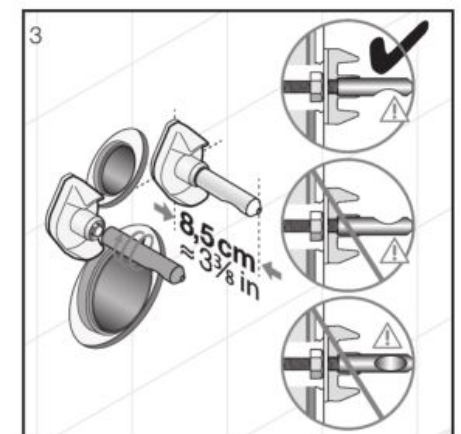

Inštalácia Mio rimless

Video na inštaláciu nájdete na www.youtube.com

PROJEKTOVÉ
A OSTATNÉ VÝROBKY

OSTATNÉ