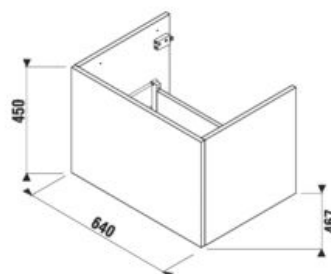

Formulár pre objednanie umývadlových dosiek nájdete na str. 81.

Benefity kúpeľňového nábytku

KÚPEĽŇOVÝ NÁBYTOK / SÉRIA CUBITO PURE /

SKRINKA POD DOSKU CUBITO S

biela/čelo lesklý lak

dub

Číslo výrobku	Popis výrobku	Farba	
		biela/čelo lesklý lak	dub
H41J4243015001	skrinka pod dosku, 64 cm, 1 zásuvka	336,06 €	
H41J4243015191	skrinka pod dosku, 64 cm, 1 zásuvka		303,83 €