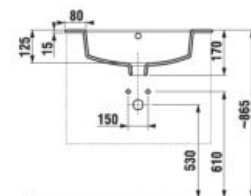

SKRINKA S UMÝVADLOM CUBE 65 CM S

biela/čelo pololesklý lak

jaseň antracit mat

Číslo výrobku	Popis výrobku	Farba	
		biela/čelo pololesklý lak	jaseň antracit mat
H4536011763001	skrinka s 2 dvierkami, vrátane umývadla 65 × 43 cm	268,60 €	
H4536011765141 NOVINKA	skrinka s 2 dvierkami, vrátane umývadla 65 × 43 cm		292,71 €
H4536011763521 NOVINKA	skrinka s 2 dvierkami, vrátane umývadla 65 × 43 cm		292,71 €