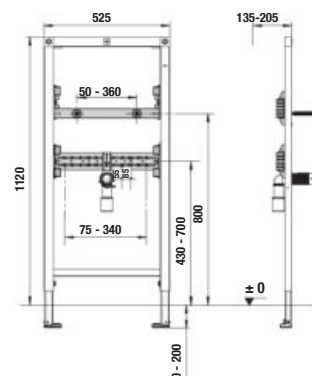

NOVINKA

PODOMIETKOVÝ MODUL PRE UMÝVADLO

Číslo výrobku	Popis výrobku	Cena
H895659 0000001	PODOMIETKOVÝ MODUL PRE UMÝVADLO - určený pre predstenovú montáž alebo montáž do steny suchým procesom - plynulo nastaviteľné nohy, výškovo nastaviteľné od 0 do 200 mm - výška modulu - robustná konštrukcia, nosnosť 150 kg - gumová redukcia odpadového kolena DN 50 na 40 - súčasťou je sada na upevnenie - výškovo nastaviteľný	126,41 €