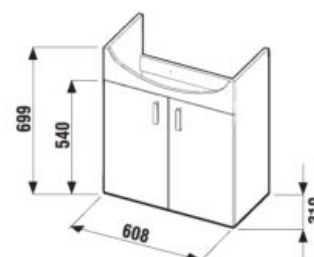

LYRA PACK /

Výhody nábytku Lyra pack

Praktické balenie oboch výrobkov (umývadlo, skrinka) v jednom kartóne.

SKRINKA POD UMÝVADLO LYRA PACK 53 CM

Číslo výrobku	Popis výrobku	Cena
H4519514323001	skrinka s 2 dverami, 1 policou, vrátane umývadla 53 cm	172,90 €

Lyra pack obsahuje:	Cena
H8143610001041 umývadlo Lyra 53 cm	76,68 €
H4519524323001 skrinka s 2 dverkami, 1 policou, pre umývadlo 53 cm	114,46 €

Objednať zvlášť	Popis výrobku	Cena
H4944010390001	nohy k závesným umývadlovým skrinkám, chróm, 106-116 mm (1 pár)	11,97 €

1+1 PACK
skrinka + umývadlo
- bezpečná doprava
- úsporný priestor pri doprave
- jednoduchá manipulácia

SKRINKA POD UMÝVADLO LYRA PACK 65 CM

Číslo výrobku	Popis výrobku	Cena
H4519614323001	skrinka s 2 dverami, 1 policou, vrátane umývadla 65 cm	200,88 €

Lyra pack obsahuje:	Cena
H8143640001041 umývadlo Lyra 65 cm	84,71 €
H4519624323001 skrinka s 2 dverkami, 1 policou, pre umývadlo 65 cm	126,53 €

Objednať zvlášť	Popis výrobku	Cena
H4944010390001	nohy k závesným umývadlovým skrinkám, chróm, 106-116 mm (1 pár)	11,97 €

1+1 PACK
skrinka + umývadlo
- bezpečná doprava
- úsporný priestor pri doprave
- jednoduchá manipulácia