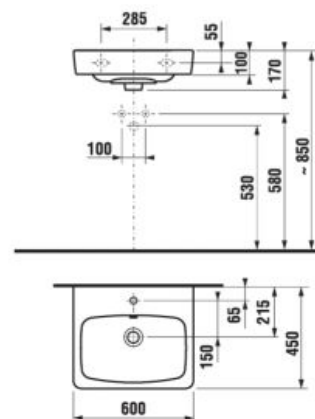

UMÝVADLÁ / SÉRIA LYRA PLUS /

UMÝVADLO LYRA PLUS 60 CM

Číslo výrobku	Popis výrobku	yyy: 104	Cena biela
H8103820001041	umývadlo 60 cm	x	71,76 €
Objednať zvlášť:			Cena
H3747100040001	umývadlový sifón Mio 5/4" – 32 mm, chróm, mosadz		44,86 €
H3917100040001	umývadlová výpust Click-Clack		21,98 €
NOVINKA	umývadlový sifón Mio Style G5/4" × DN32, ABS, čierny matný		26,91 €
NOVINKA	umývadlová výpust Click-Clack, čierna matná		23,31 €
H8903490000001	inštaláčna súprava pre umývadlá		2,54 €

*Dostupné v 2. štvrtroku 2023.

**Dostupné v 3. štvrtroku 2023.

SKRINKA POD UMÝVADLO LYRA PLUS VIVA 60 CM

Číslo výrobku	Popis výrobku	Farba biela/čelo pololesklý lak	Cena
H40J3844023001	skrinka s 2 zásuvkami pre umývadlo 60 cm H810382		228,25 €

NOVINKA

UMÝVADLO LYRA PLUS 80 CM

Číslo výrobku	Popis výrobku	yyy: 104	Cena biela
*H8103860001041	umývadielko 80 cm	x	184,90 €
Objednať zvlášť:			Cena
H3747100040001	umývadlový sifón Mio 5/4" – 32 mm, chróm, mosadz		44,86 €
H3917100040001	umývadlová výpust Click-Clack		21,98 €
NOVINKA	umývadlový sifón Mio Style G5/4" × DN32, ABS, čierny matný		26,91 €
NOVINKA	umývadlová výpust Click-Clack, čierna matná		23,31 €
H8903490000001	inštaláčna súprava pre umývadlá		2,54 €

*Dostupné v 2. štvrtroku 2023.

**Dostupné v 3. štvrtroku 2023.

NOVINKA

SKRINKA POD UMÝVADLO LYRA PLUS VIVA 80 CM

Číslo výrobku	Popis výrobku	Farba biela/čelo pololesklý lak	Cena
*H40J3864023001	skrinka s 2 zásuvkami pre umývadlo 80 cm H810386		240,15 €

*Dostupné v 2. štvrtroku 2023.

PROJEKTOVÉ
A OSTATNÉ VÝROBKY

OSTATNÉ