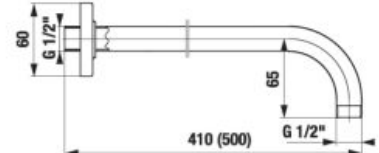

VODOVODNÉ BATÉRIE A SPRCHOVÉ PRÍSLUŠENSTVO /

SPRCHOVÉ SADY CUBITO-N S

Číslo výrobku	Popis výrobku	Cena
H3651X00043621	sprchová sada (ručná sprcha $\varnothing$ 130 mm, 4 funkcie, držiak sprchy, sprchová hadica 1,7 m)	75,17 €

Číslo výrobku	Popis výrobku	Cena
H3651X00043631	sprchová sada (ručná sprcha 130×130 mm, 4 funkcie, držiak sprchy, sprchová hadica 1,7 m)	75,17 €

Číslo výrobku	Popis výrobku	Cena
H3651X00044721	sprchová sada (ručná sprcha $\varnothing$ 130 mm, 4 funkcie, sprchová tyč, Mydlovnička chróm, sprchová hadica 1,7 m)	103,54 €

Číslo výrobku	Popis výrobku	Cena
H3651X00044731	sprchová sada (ručná sprcha 130×130 mm, 4 funkcie, sprchová tyč, mydlovnička chróm, sprchová hadica 1,7 m)	103,54 €

SPRCHOVÉ RAMENO CUBITO-N S

Číslo výrobku	Popis výrobku	Cena
H3661X00040051	sprchové rameno, nástenné, 400 mm	60,97 €

Číslo výrobku	Popis výrobku	Cena
H3661X00040061	sprchové rameno, nástenné, 500 mm	94,10 €

Číslo výrobku	Popis výrobku	Cena
H3661X00040011	sprchové rameno, stropné, 100 mm	37,37 €

Číslo výrobku	Popis výrobku	Cena
H3661X00040021	sprchové rameno, stropné, 200 mm	46,75 €