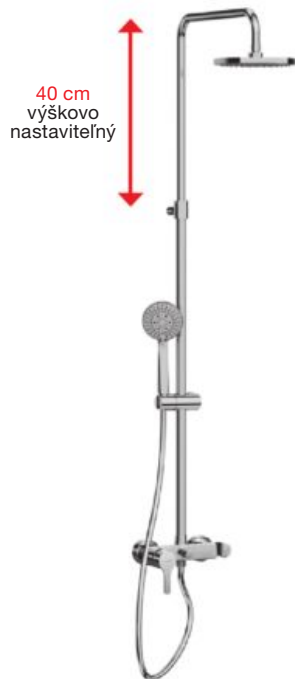

VODOVODNÉ BATÉRIE A SPRCHOVÉ PRÍSLUŠENSTVO /

SPRCHOVÝ STĹP MIO-N S

Číslo výrobku	Popis výrobku	Cena
H3311V70045711	sprchový stĺp (sprchová páková batéria, hlavová sprcha Ø 200 mm, ručná sprcha Ø 130 mm, 4 funkcie, sprchová hadica 1,7 m)	448,19 €