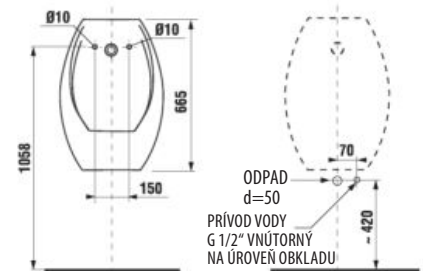

A - snímacia hlavica s tryskou
B - zóna snímania
C - ovládacia elektronika
D - elektromagnetický ventil
E - rohový ventil s filtrom
F - sifón