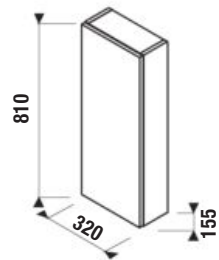

NÁBYTOK / SÉRIA MIO-N /

STREDNÁ PLYTKÁ SKRINKA MIO-N S

Číslo výrobku	Popis výrobku	Farba	
		biela/čelo lesklý lak	jaseň
H43J7141305001	stredná plytká skrinka, 1 dvere ľavé/pravé 2 sklenené police	214,40 €	
H43J7141303421	stredná plytká skrinka, 1 dvere ľavé/pravé 2 sklenené police		194,90 €

VYSOKÁ SKRINKA MIO-N S

Číslo výrobku	Popis výrobku	Farba	
		biela/čelo lesklý lak	jaseň
H43J7122305001	vysoká skrinka, 2 dvere ľavé/pravé, 5 políc (1 pevná, 4 sklenené)	298,12 €	
H43J7122303421	vysoká skrinka, 2 dvere ľavé/pravé, 5 políc (1 pevná, 4 sklenené)		271,03 €