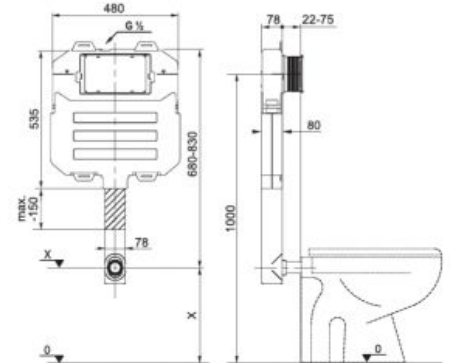

Číslo výrobku	Popis výrobku	Cena
H894650000001	BASIC TANK SYSTEM COMPACT pre samostatne stojace klozety - hĺbka 8 cm - pre montáž na stenu s nutnosťou obmurovania, - rám vhodný pre samostatne stojace klozety - skrátená hĺbka nemá vplyv na veľkosť nádrže - nádržka je izolovaná proti oroseniu - jednoduché pripojenie na stenu - tichý chod napúšťacieho ventilu - tlačidlá možno v priebehu užívania vymieňať - možnosti splachovania 2/4 l, 3/4, 5 l a 3/6 l - izolované koleno na zabránenie rosenia modulu a vodných ciest	135,54 €

Poznámka: Továrenské nastavenie splachovania podomietkového modulu je 3/6 l.