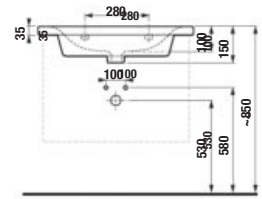

UMÝVADLÁ / SÉRIA MIO-N /

UMÝVADLO MIO-N 65 CM S

JIKA • perla

Číslo výrobku	Popis výrobku	yyy: 104	Cena biela
H812714xxx1041	umývadlo 65 cm	x	112,69 €
Objednať zvlášť:			Cena
H8903490000001	inštalácia súprava pre umývadlá		2,54 €
H8942460000001	miesto šetriaci sifón, rozstup rohových ventilov 200 mm, DN40		29,09 €
H3741R00040001	umývadlový sifón G 5/4" × DN32, ABS, chróm		18,94 €
H3747100040001	umývadlový sifón Mio 5/4" – 32 mm, chróm, mosadz		44,86 €
H3917100040001	umývadlová výpusť Click-Clack		21,98 €
NOVINKA	umývadlový sifón Mio Style G5/4" × DN32, ABS, čierny matný		26,91 €
NOVINKA	**H3702F97161031 umývadlová výpusť Click-Clack, čierna matná		23,31 €

*Dostupné v 2. štvrtroku 2023.
**Dostupné v 3. štvrtroku 2023.

SKRINKA POD UMÝVADLO MIO-N 65 CM S

Číslo výrobku	Popis výrobku	Farba	
		biela/čelo lesklý lak	jaseň
H40J7154015001	skrinka pod umývadlo 65x45 cm H812714, 2 zásuvky	351,21 €	
H40J7154013421	skrinka pod umývadlo 65x45 cm H812714, 2 zásuvky		329,02 €
Objednať zvlášť:			Cena
H4944021760001	nohy Cube k závesným umývadlovým skrinkám, chróm, 1 pár, 240 mm		21,10 €

Skrinky pod umývadlo kombinujte s miesto šetriacim sifónom Jika H8942460000001. **POZOR, rozteč rohových ventilov v tomto prípade musí byť 200 mm.**

NOVINKA

UMÝVADLO MIO-N 75 CM S

JIKA • perla