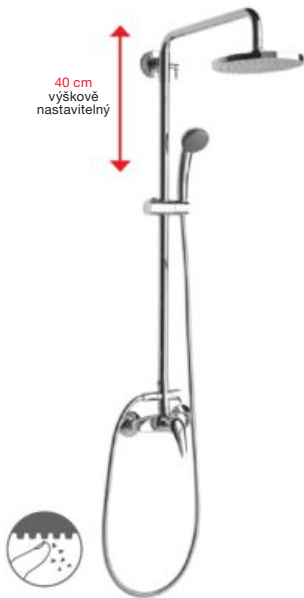

Číslo výrobku	Popis výrobku	Cena
H3352770040001	teleskopický sprchový stĺp s nástennou batériou s prepínačom, posuvným držiakom s výškovým nastavením 40 cm, cena bez sprchového príslušenstva	182,53 €

Objednať zvlášť:		Cena
H3677100040411	Mio hlavová sprcha, 1 funkcia, nastaviteľná o 30°, sprchovacia časť sivý plast	37,77 €
H3677100040421	Mio hlavová sprcha, 1 funkcia, nastaviteľná o 30°, sprchovacia časť chróm	53,97 €
H3611R00040011	ručná sprcha, 1 funkcia, chróm	11,39 €
H3611R20043311	ručná sprcha, Ø 80 mm, 3 funkcie	13,20 €
H3611R20041511	ručná sprcha, Ø 100 mm, 1 funkcia	15,91 €
H3611R20043511	ručná sprcha, Ø 100 mm, 3 funkcie	20,46 €
H3621R00042701	sprchová hadica, 1,7 m, nerez	11,39 €