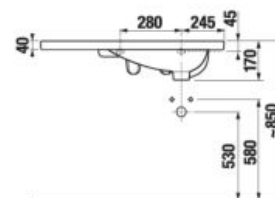

*Dostupné v 2. štvrtroku 2023.

**Dostupné v 3. štvrtroku 2023.

Nemožno súčasne umiestniť čelný a bočný držiak.

UMÝVADLO TIGO 80 CM S

Číslo výrobku	Popis výrobku	106	Cena biela
H8122180001061	umývadlo 80 cm*	x	165,92 €