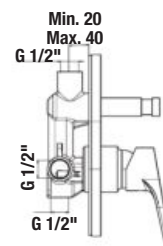

Odporúčame kombinovať sprchové sady, príslušenstvo a sifóny Mio a Rio alebo Cubito-N.

VODOVODNÉ BATÉRIE A SPRCHOVÉ PRÍSLUŠENSTVO /

VAŇOVÁ PODOMIETKOVÁ BATÉRIA BEZ SPRCHOVEJ SADY CUBE S

Číslo výrobku	Popis výrobku	Cena
H3211W60040001	vaňová - sprchová páková podomietková batéria s prepínačom, chróm	85,00 €
Objednať zvlášť:	Cena	
H3651X00043621	sprchová sada (ručná sprcha Ø 130 mm, 4 funkcie, držiak sprchy, sprchová hadica 1,7 m)	75,17 €
H3651X00043631	sprchová sada (ručná sprcha 130×130 mm, 4 funkcie, držiak sprchy, sprchová hadica 1,7 m)	75,17 €
H3651X00044721	sprchová sada (ručná sprcha Ø 130 mm, 4 funkcie, sprchová tyč, mydelník chróm, sprchová hadica 1,7 m)	103,54 €
H3651X00044731	sprchová sada (ručná sprcha 130×130 mm, 4 funkcie, sprchová tyč, mydelník chróm, sprchová hadica 1,7 m)	103,54 €