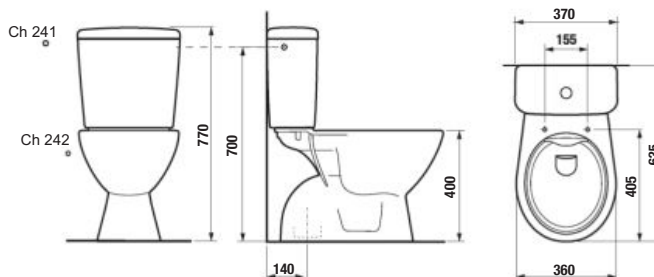

Číslo výrobku	Popis výrobku	Napouštění	Splach. mech. součástí	Odpad	Cena
H8257270002413	kombiklozet rimless, hlboké splachovanie, bočné napúšťanie vody 3/8"	x	x	x	171,66 €
H8257270002423	kombiklozet rimless, hlboké splachovanie, spodné napúšťanie vody 1/2"	x	x	x	171,66 €

Objednať zvlášť:	Popis výrobku	Cena
H8929990000001	inštalácia súprava pre klozet	1,07 €
H8933803000631	duroplastová WC doska s poklopom pre kombiklozety, príchytky z nerez	33,47 €
H8933813000001	duroplastová WC doska s poklopom pre kombiklozety, so spomaľovacím mechanizmom SLOWCLOSE, plastové príchytky	64,35 €
H8933830000001	termoplastová WC doska s poklopom pre kombiklozety, plastové príchytky	22,81 €