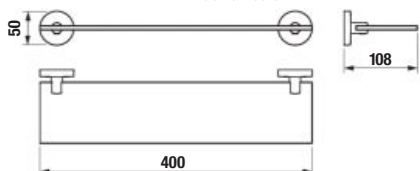

Číslo výrobku	Popis výrobku	Cena
H3852F17160001	sklenená polička vrátane držiakov, matné sklo/čierna matná	24,32 €