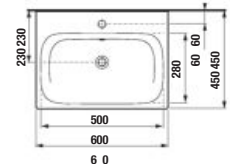

UMÝVADLÁ / SÉRIA MIO-N /

UMÝVADLO MIO-N 55 CM S

JIKA•perla

Číslo výrobku	Popis výrobku	yyy: 104	Cena biela
H812712xxx1041	umývadlo 55 cm	x	90,85 €
Objednať zvlášť:			Cena
H8903490000001	inštalčná súprava pre umývadlá		2,54 €
H8942460000001	miesto šetriaci sifón, rozstup rohových ventilov 200 mm, DN40		29,09 €
H3741R00040001	umývadlový sifón G 5/4" × DN32, ABS, chróm		18,94 €
H3747100040001	umývadlový sifón Mio 5/4"– 32 mm, chróm, mosadz		44,86 €
H3917100040001	umývadlová výpusť Click-Clack		21,98 €
NOVINKA	umývadlový sifón Mio Style G5/4" × DN32, ABS, čierny		26,91 €
*H3742F07160001 S	matný		
NOVINKA	umývadlová výpusť Click-Clack, čierna matná		23,31 €

*Dostupné v 2. štvrtroku 2023.

**Dostupné v 3. štvrtroku 2023.

SKRINKA POD UMÝVADLO MIO-N 55 CM S

biela/čelo lesklý lak

jaseň

Číslo výrobku	Popis výrobku	Farba
H40J7134015001	skrinka pod umývadlo 55x45 cm H812712, 2 zásuvky	biela/čelo lesklý lak 319,67 €
H40J7134013421	skrinka pod umývadlo 55x45 cm H812712, 2 zásuvky	jaseň 301,51 €
Objednať zvlášť:		Cena
H4944021760001	nohy Cube k závesným umývadlovým skrinkám, chróm, 1 pár, 240 mm	21,10 €

Skrinky pod umývadlo kombinujte s miesto šetriacim sifónom Jika H8942460000001. POZOR, rozteč rohových ventilov v tomto prípade musí byť 200 mm.

UMÝVADLO MIO-N 60 CM S

JIKA•perla