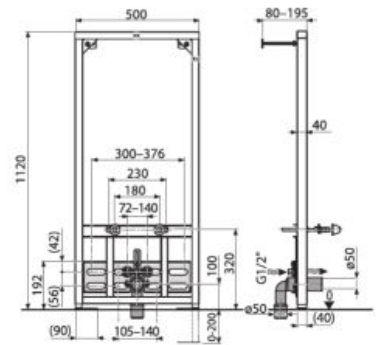

Číslo výrobku	Popis výrobku	Cena
H8966550000001	BIDET SYSTEM pre bidet - určený na predstenovú montáž alebo do nosných stien suchým procesom - plynule nastaviteľné nohy, výškovo nastaviteľné od 0 do 200 mm - výška modulu 1120 mm - robustná konštrukcia, nosnosť 400 kg - súčasťou je kompletná súprava pre upevnenie	138,03 €