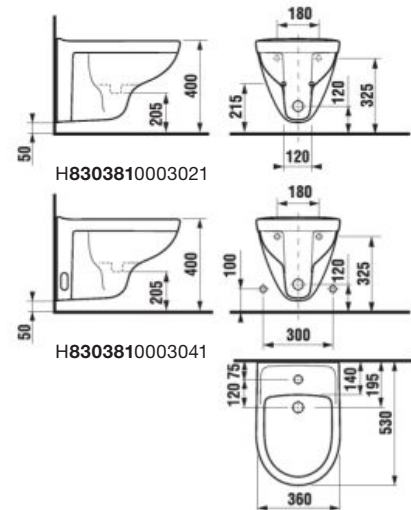

**ODPORÚČAME
KOMBINOVAŤ S**

STRANA 135

ZÁVESNÝ KLOZET DINO PACK RIMLESS

Číslo výrobku	Popis výrobku	Cena
H8603770000001	závesné WC DINO PACK RIMLESS, hlboké splachovanie	152,85 €

Obsah balení	Cena
H8213770000001* bez oplachového kruhu Dino, hlboké splachovanie	107,56 €
H8932760000001 duroplastová WC doska s poklopom Zeta, so spomaľovacím mechanizmom SLOWCLOSE, plastové úchyty	57,92 €