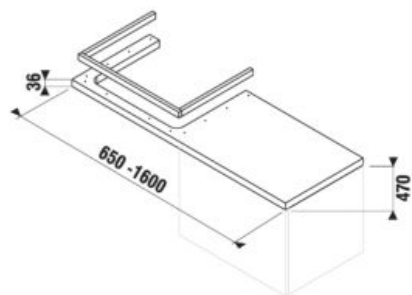

KÚPEĽŇOVÝ NÁBYTOK / SÉRIA CUBITO PURE /

DOSKA NA MIERU S VÝREZOM PRE UMÝVADLO CUBITO S

Číslo výrobku	Popis výrobku	Farba dosky	
		biela	dub
H46J4230115001	atypická umývadlová doska 65-160 cm, pre umývadlo Cubito 45-75 cm, 1 výrez pre sifón vľavo/vpravo, bez podpier	185,30 €	
H46J4230115191	atypická umývadlová doska 65-160 cm, pre umývadlo Cubito 45-75 cm, 1 výrez pre sifón vľavo/vpravo, bez podpier		185,30 €
H47J0040000001	podpera pod dosky na mieru, nastaviteľná, biela	80,55 €	
H4501331720001	podpera pod dosky na mieru, nastaviteľná, strieborná	61,37 €