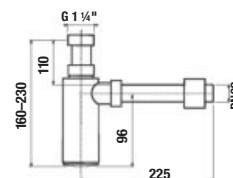

PRÍSLUŠENSTVO /

UMÝVADLOVÝ SIFÓN S

Číslo výrobku	Popis výrobku	Cena
H3747300040001	umývadlový sifón 5/4" – 32 mm, chróm, mosadz	60,25 €

UMÝVADLOVÝ SIFÓN RIO

Číslo výrobku	Popis výrobku	Cena
H3741R00040001 SPECIAL line	umývadlový sifón G 5/4" × DN32, ABS, chróm	18,94 €

NOVINKA

UMÝVADLOVÝ SIFÓN MIO STYLE S

Číslo výrobku	Popis výrobku	Cena
*H3742F07160001	umývadlový sifón Mio Style G5/4" × DN32, ABS, čierny matný	26,91 €

*Dostupné v 2. štvrtroku 2023.

UMÝVADLOVÁ VÝPUSŤ MIO S

Číslo výrobku	Popis výrobku	Cena
H3917100040001	umývadlová výpusť Click-Clack	21,98 €

NOVINKA

UMÝVADLOVÁ VÝPUSŤ MIO STYLE S

Číslo výrobku	Popis výrobku	Cena
*H3702F97161031	umývadlová výpusť Mio Style Click-Clack, čierná matná	23,31 €

*Dostupné v 3. štvrtroku 2023.

UMÝVADLOVÁ VÝPUSŤ RIO

Číslo výrobku	Popis výrobku	Cena
H3701890041031* SPECIAL line	umývadlová výpusť s rotačnou zátkou, antivandal, 5/4" - 75 mm	19,69 €

* do vypredania zásob