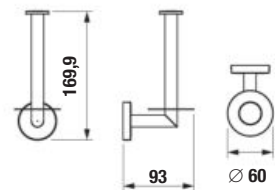

Číslo výrobku	Popis výrobku	Cena
H3812F10040001	závesná tyč na uteráky 40 cm, chróm	21,71 €

NOVINKA

DRŽIAK NÁHRADNÉHO TOALETNÉHO PAPIERA MIO STYLE **S**

Číslo výrobku	Popis výrobku	Cena
H3842F20041011	držiak náhradného toaletného papiera, chróm	18,35 €