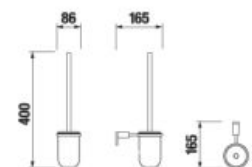

Číslo výrobku	Popis výrobku	Cena
H3843A10040001	WC súprava, chróm, matné sklo	40,72 €