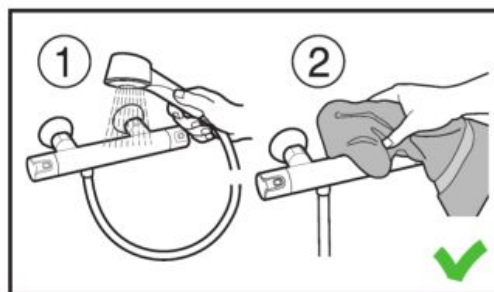

ÚDRŽBA BATÉRIÍ

TECHNOLÓGIA / NÁBYTKU JIKA /

Nábytok Jika sa okrem dobrej ceny vyznačuje vysokou odolnosťou proti vlhkosti i mechanickému poškodeniu. Na jeho výrobu sa používajú iba tie najkvalitnejšie lepidlá. ABS hrany s hrúbkou 2 a 0,8 mm sú z materiálu s vysokou odolnosťou proti mechanickému poškodeniu. Závesy skriniek majú nosnosť až 150 kg. Pánty renomovanej značky Hettich vydržia neuveriteľných 150 000 cyklov, rovnako kvalitné sú i spomaľovače dvierok a zásuviek. Vďaka vyššej hustote drevotrieskovej dosky (napr. výrobca Egger), z ktorej sú vyrobené korpusy, je materiál pevnejší v ohybe a v uchytení skrutiek. Navyše má minimálne emisie formaldehydu - emisná trieda E1 – E1/2. Povrchy drevotrieskových dosiek sú vybavené laminovou fóliou s gramážou 100 g/m². Na 5 strane lakované dvierka zásuviek a skriniek používame MDF s vysoko lesklým 5vrstvom PUR lakom. Vzhľad lakovanej plochy sa nemení, nestarne, nežltne, lebo obsahuje UV filtre. Všetky sklenené výplne dvierok sú vyrobené z kaleného bezpečnostného skla. Kúpeľňové osvetlenia spĺňajú európske normy a vďaka vysokému krytiu IP44 je možné ich umiestniť už do zóny 2, 180 cm od podlahy.