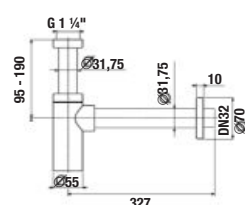

UMÝVADLÁ / SÉRIE MIO-N /

UMÝVADLOVÝ SIFÓN S

Číslo výrobku	Popis výrobku	Cena
H3747300040001	umývadlový sifón 5/4" – 32 mm, chróm, mosadz	60,25 €

UMÝVADLOVÝ SIFÓN RIO

Číslo výrobku	Popis výrobku	Cena
H3741R00040001	umývadlový sifón G 5/4" × DN32, ABS, chróm	18,94 €

SPECIAL line

NOVINKA

UMÝVADLOVÝ SIFÓN MIO STYLE S

Číslo výrobku	Popis výrobku	Cena
*H3742F07160001	umývadlový sifón Mio Style G5/4" × DN32, ABS, čierny matný	26,91 €

*Dostupné v 2. štvrtroku 2023.

UMÝVADLOVÁ VÝPUŠŤ MIO S

Číslo výrobku	Popis výrobku	Cena
H3917100040001	umývadlová výpušť Click-Clack	21,98 €

NOVINKA

UMÝVADLOVÁ VÝPUŠŤ MIO STYLE S

Číslo výrobku	Popis výrobku	Cena
*H3702F97161031	umývadlová výpušť Mio Style Click-Clack, čierna matná	23,31 €

*Dostupné v 3. štvrtroku 2023.

UMÝVADLOVÁ VÝPUŠŤ RIO

Číslo výrobku	Popis výrobku	Cena
H3701890041031*	umývadlová výpušť s rotačnou zátkou, antivandal, 5/4" - 75 mm	19,69 €

* do vypredania zásob