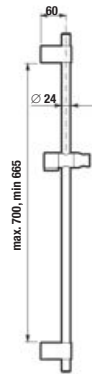

VODOVODNÉ BATÉRIE A SPRCHOVÉ PRÍSLUŠENSTVO /

NOVINKA

RUČNÁ SPRCHA MIO STYLE

Číslo výrobku   Popis výrobku   Cena
*H3612F07163511   ručná sprcha, Ø 100 mm, 3 funkcie, čierna matná   17,94 €

*Dostupné v 3. štvrtroku 2023.

NOVINKA

SPRCHOVÁ TYČ MIO STYLE

Číslo výrobku   Popis výrobku   Cena
*H3642F07163101   sprchová tyč 800 mm, čierna matná   57,39 €

*Dostupné v 3. štvrtroku 2023.

NOVINKA

SPRCHOVÁ HADICA MIO STYLE

Číslo výrobku   Popis výrobku   Cena
*H3622F07161301   sprchová hadica 1,7 m, PVC, čierna matná   25,12 €

*Dostupné v 3. štvrtroku 2023.

NOVINKA

SPRCHOVÁ SADA MIO STYLE

Číslo výrobku   Popis výrobku   Cena
*H3652F07163611   sprchová sada (ručná sprcha Ø 100 mm 3F, sprchová hadica 1,7m, držiak ručnej sprchy), čierna matná   62,79 €

*Dostupné v 3. štvrtroku 2023.

Číslo výrobku   Popis výrobku   Cena
*H3652F07163731   sprchová sada (ručná sprcha Ø 100 mm 3F, sprchová hadica 1,7m, držiak ručnej sprchy), čierna matná   98,65 €

*Dostupné v 3. štvrtroku 2023.