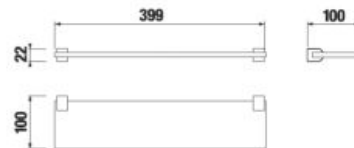

SKLENENÁ POLIČKA 40 CM VRÁTANE DRŽIAKOV PURE S

Číslo výrobku	Popis výrobku	Cena
H3853B10040001	sklenená polička 40 cm vrátane držiakov, chróm, transparentné sklo	20,08 €