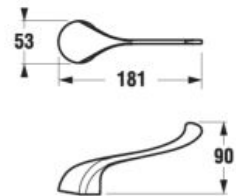

KÚPEĽŇA BEZ BARIÉR /

Bezpečnosť, dokonalý komfort pri osobnej hygiene a príjemné prostredie. Zdravotné umývadlo Mio má vytvarovanú čelnú hranu pre ľahší prístup vozíčkarov, kombiklozet môže byť zvýšený až na 50 cm a predĺžený na 70 cm.

Viac informácií nájdete v brožúre Bezbariérové koupelny a veřejné hygienické prostory.

Na stiahnutie na www.jika.sk v sekcii Katalógy.

ZDRAVOTNÉ UMÝVADLO MIO S

Číslo výrobku	Popis výrobku	yyy:		Cena biela
		104	109	
H813714xxxyyy1	zdravotné umývadlo 64 cm, bez prepadu	x	x	90,88 €
Objednať zvlášť:				
H8939050000001 SPECIAL line	podomietkový umývadlový sifón vhodný pre zdravotné umývadlo Mio H813714			32,42 €
H8939060000001 SPECIAL line	dopojenie umývadla (plast) vrátane umývadlovej výpuste (plast/inox)			29,49 €
H8939070000001 SPECIAL line	dopojenie umývadla (kov) vrátane umývadlovej výpuste (plast/inox)			77,44 €
H8942460000001	miesto šetriaci sifón, rozstup rohových ventilov 200 mm, DN40			29,09 €

Podomietkový umývadlový sifón H893905 kombinujte s dopojením umývadla H893906 (plast) alebo s dopojením umývadla H893907 (kov).

* H8939050000001+ H8939060000001 - pre podomietkový sifón (plast)
** H8939050000001+ H8939070000001 - pre podomietkový sifón (chróm)
*** H8942460000001 - pre miestošetriaci sifón

LEKÁRSKA PÁKA LYRA

Číslo výrobku	Popis výrobku	Cena
H3912700040001	lekárska páka pre kartuše Ø 40 mm, chróm	11,84 €

LEKÁRSKA PÁKA

Číslo výrobku	Popis výrobku	Cena
H3901J00040051 SPECIAL line	lekárska páka pre kartuše Ø 35 mm, chróm	8,56 €

Lekárska páka je kompatibilná pre DINO, TALAS, TALAS TRENDY, LYRA SMART umývadlove batérie.

PROJEKTOVÉ
A OSTATNÉ VÝROBKY

OSTATNÉ