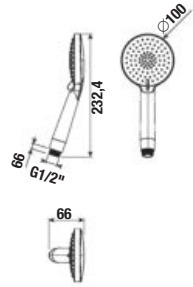

NOVINKA

RUČNÁ SPRCHA MIO STYLE

Číslo výrobku Popis výrobku Cena
 *H3612F07163511 ručná sprcha, Ø 100 mm, 3 funkcie, čierna matná 17,94 €

*Dostupné v 3. štvrtroku 2023.

NOVINKA

SPRCHOVÁ TYČ MIO STYLE

Číslo výrobku Popis výrobku Cena
 *H3642F07163101 sprchová tyč 800 mm, čierna matná 57,39 €