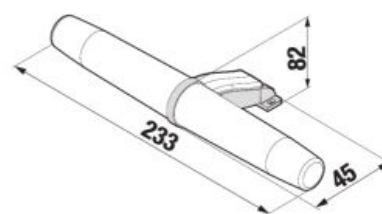

Číslo výrobku	Popis výrobku	Cena
H47J7302200001	svetlo Horizon New LED, IP 44, 1×6W, 390lm, 233×42×85 mm, na montáž na dosku aj zrkadlovú skrinku	40,06 €