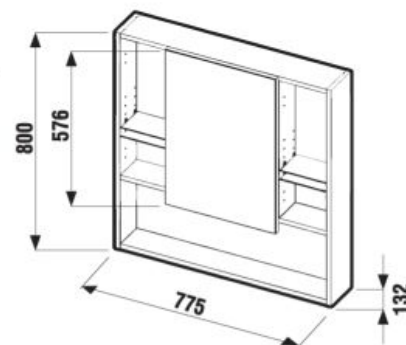

PROJEKTOVÉ
A OSTATNÉ VÝROBKY