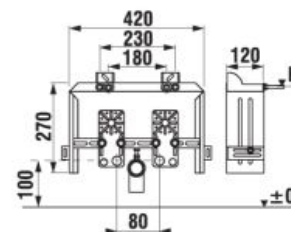

Objednať zvlášť:	Cena
H893673 0000001 rovné odpadové pripojenie k WC modulu	47,22 €

PODOMIETKOVÝ MODUL PRE BIDET

Číslo výrobku	Popis výrobku	Cena
H893643 0000001	BASIC BIDET SYSTEM pre závesné bidety - určený na predstenovú montáž alebo do nosných stien	116,80 €