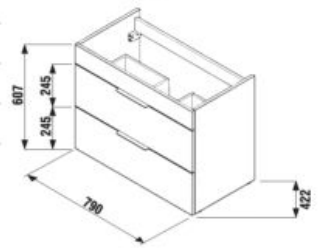

1+1 PACK
skrinka + umývadlo
- bezpečná doprava
- úsporný priestor pri doprave
- jednoduchá manipulácia

Nie je na odber samostatná skrinka ako náhradný diel.

SKRINKA S UMÝVADLOM CUBE 100 CM S

biela/čelo pololesklý lak