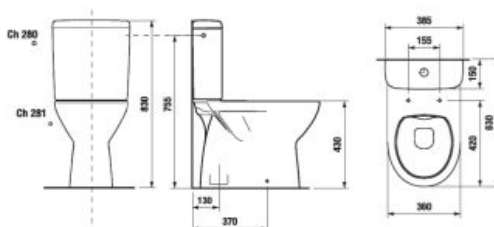

Číslo výrobku	Popis výrobku	Napúšťanie	Splach. mech. súčasťou	Odpad	Cena
H8273870002801*	kombiklozet bez oplachového kruhu, hlboké splachovanie, 4,5/3 l	x	x	x	252,81 €
H8273870002811*	kombiklozet bez oplachového kruhu, hlboké splachovanie, 4,5/3 l		x	x	240,77 €

* Tento výrobok je kompatibilný s WC doskou Roca Multiclean (A8040060001 alebo A8040010001).

Objednať zvlášť:	Popis výrobku	Cena
H8903840000631	duroplastová doska s poklopom, rýchlopúšpacia, kovové príchytky	60,10 €
H8903850000631	duroplastová doska s poklopom, rýchlopúšpacia, SLOWCLOSE, kovové príchytky	70,68 €
H8933843000631	duroplastová WC doska s poklopom, nerezové príchytky	32,82 €
H8933870000001	termoplastová WC doska s poklopom pre závesné klozety, plastové príchytky	22,81 €

NÁHRADNÉ DIELY PRE KOMBIKLOZET LYRA PLUS RIMLESS COMFORT

Číslo výrobku	Popis výrobku	Napúšťanie	Splach. mech. súčasťou	Odpad	Cena
H8233860000001	kombinačná misa			x	153,30 €
H8233870000001	kombinačná misa			x	153,30 €
H8273820000001	WC nádržka, bočný prívod vody, bez splachovacieho mechanizmu	x			82,37 €
H8913820000001	KOMPLET Dual Flush splachovací mechanizmus pre nádržku Lyra plus Comfort	x			26,40 €
H8273820002801	WC nádržka, bočný prívod vody, plastová nápusť	x	x		141,46 €
H8273830000001	WC nádržka, bočný prívod vody, bez splachovacieho mechanizmu		x		82,37 €
H8913830000001	KOMPLET Dual Flush splachovací mechanizmus pre nádržku Lyra plus Comfort		x		28,28 €
H8273830002811	WC nádržka, bočný prívod vody, plastová nápusť	x	x		141,46 €
H8917530000001	inštalácia súprava pre klozety a bidety so skrytým upevnením				4,54 €
H8923880000001	vypúšťací ventil pre nádrže Lyra plus Comfort H8273820002801/ H8273830002811				36,06 €

UNIVERZÁLNY DUAL FLUSH BEZDOTYKOVÝ VÝPUSŤNÝ VENTIL

Číslo výrobku	Popis výrobku	Cena
A822599900	Roca univerzálny Dual Flush BEZDOTYKOVÝ výpustný ventil vrátane automatického ovládania - Splachuje bez dotyku splachovacieho tlačidla - Pre keramické nádrže s otvorom vo veku nádrže o 40mm - Nastaviteľný senzor na splachovanie 2-6 l - Napájané 4 ks AA alkalických batérií.* Batérie je možné pohodlne vymeniť. - 40 000 cyklov pri použití 4 ks alkalických batérií - V prípade vybitia batérií možnosť splachovania manuálne - Napúšťací ventil objednať zvlášť	141,20 €

* Batérie nie sú súčasťou balenia.