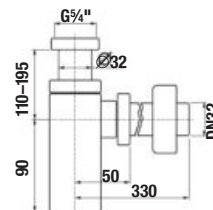

Číslo výrobku	Popis výrobku	Cena
H3747300040001	umývadlový sifón 5/4" – 32 mm, chróm, mosadz	60,25 €