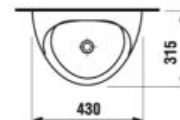

Číslo výrobku	Popis výrobku	Cena
H8411010004871	urinál Domino SENSOR, napájanie na 24 V DC s otvorom, vrátane inštaláčnej sady	453,99 €

Objednať zvlášť:	Popis výrobku	Cena
H8907300000001 SPECIAL line	sifón pre umývadlá a urinál Domino	7,89 €
H8907320000001 SPECIAL line	plastový umývadlový/urinálový sifón	4,76 €
H8907390000631	odpadový ventil pre sifón H890732, kov	2,94 €
H8907390000001	odpadový ventil pre sifón H890732, plast	2,48 €
H8940780000001	diaľkové ovládanie k infračerveným snímačom	27,88 €
H8950910000001	napájací zdroj pre max. 1 urinál Golem a Livo ANTIVANDAL, Domino SENSOR, 24V, DC, sieťové napájanie	69,59 €
H8950710000001	napájací zdroj pre max. 5 urinálov Golem/Livo ANTIVANDAL, Domino SENSOR 24 V, DC	70,55 €
H8950720000001	napájací zdroj pre max. 9 urinálov Golem/Livo ANTIVANDAL, Domino SENSOR 24 V, DC	91,58 €

Náhradné diely:	Popis výrobku	Cena
H8411010000001	urinál Domino, keramika, s otvorom pre ventil	150,07 €
H8940760000001	infračervený senzor pre Domino, sieťové napájanie	408,49 €
H8992100000001	inštaláčna súprava pre urinál	3,59 €

A - snímacia hlavica s tryskou
B - zóna snímania
C - ovládacia elektronika
D - elektromagnetický ventil
E - rohový ventil s filtrom
F - sifón