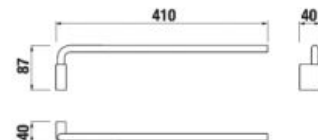

Číslo výrobku	Popis výrobku	Cena
H3813B10044001	držiak uteráka, otočný, 41 cm, chróm	37,31 €