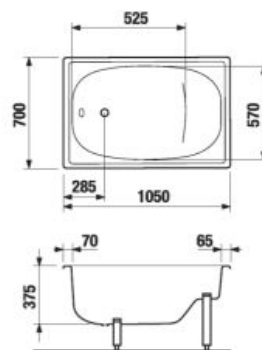

Oceľovú vaňu Riga mini nie je možné kombinovať so zástenami Cubito.

Obrázky a technické nákresy vaňových výpusťí nájdete na str. 200