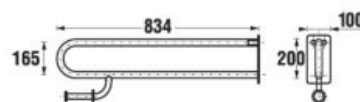

Číslo výrobku	Popis výrobku	Cena
H3897160030001	držadlo toaletné, sklopné, s držiakom toal. papiera, nerez	276,84 €