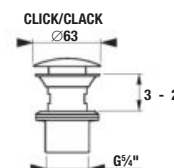

Číslo výrobku	Popis výrobku	Cena
H3917100040001	umývadlová výpusť Click-Clack	21,98 €