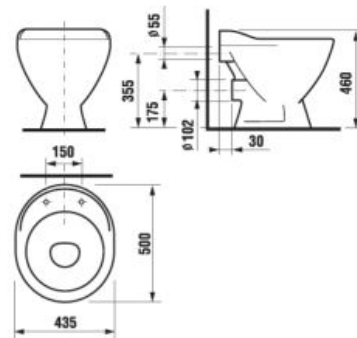

VÝLEVKA MIRA

+

Číslo výrobku	Popis výrobku	Cena
H8510460000001	stojaca výlevka Mira s plastovou mriežkou	239,50 €

Objednať zvlášť:	Cena	
H8929990000001	inštalčná súprava	1,07 €
H8977010000001	gumová vložka – tesnenie prívodu vody	1,29 €
H8937100000001	plastová nádržka pre samostatne stojace klozety, bočný prívod vody 3/8", Dual Flush 3/6 l, vrátane kolena	52,46 €
H8937140000001	plastová nádržka pre samostatne stojace klozety, bočný prívod vody 3/8", Start-Stop splachovanie, vrátane kolena preo prívod vody	49,45 €

NOVINKA

ZÁVĚSNÁ VÝLEVKA MIRA

+

Číslo výrobku	Popis výrobku	Cena
H8510490000001	závesná výlevka Mira s plastovou mriežkou	212,67 €

Objednať zvlášť:	Cena	
H8903490008901	inštalčná súprava pre montáž klozetu a bidetu s bielymi krytkami	3,29 €
H8903490008911	inštalčná súprava pre montáž klozetu a bidetu s chrómovanými krytkami, 1 pár	5,13 €
H8936070000001	WASTE SINK SYSTEM pre závesnú výlevku Mira (H851049) so samonosným oceľovým rámom, pre zabudovanie suchým procesom, ukotvenie na zem a do zadnej steny, tlačidlo Single alebo Dual Flush - rohový ventil s pevnou priechodkou - prechádzajúci stenou nádrže - nový vypúšťací ventil	270,87 €

H8929920000001	Laufen vyrovnávací páska	13,17 €
H8926950000001	Laufen vyrovnávací protihluková sada	18,63 €
H8946140000001	Laufen vyrovnávací hmota	12,82 €

Nutné objednať každý produkt zvlášť (výlevky, výlevkový modul a vodovodnú batériu).