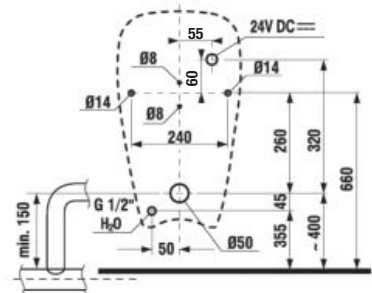

1. 1 - vtoková armatúra s tesnením
2. 2 - elektromagnetický ventil
3. 3 - keramický urinál
4. 4 - elektronika s radarovým senzorom na napájanie 24 V
5. 5 - sifón
6. 6 - odpadové potrubie Ø 50 mm
7. 7 - prepojovacie hadičky
8. 8 - prívodný kábel 24 V
9. 9 - rohový ventil pre prívod vody

H891062