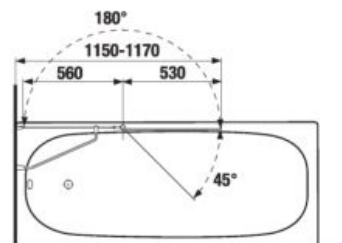

pravý variant

JIKA•perla
GLASS