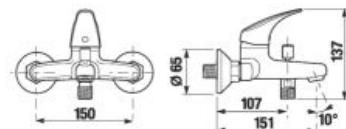

VODOVODNÉ BATÉRIE A SPRCHOVÉ PRÍSLUŠENSTVO /

SPRCHOVÁ PÁKOVÁ BATÉRIA TALAS

Číslo výrobku	Popis výrobku	Cena
H3311N70044001 SPECIAL line	sprchová páková batéria bez sprchovej súpravy, rozstup 150 mm, chróm	30,31 €

VAŇOVÁ PÁKOVÁ BATÉRIA TALAS

Číslo výrobku	Popis výrobku	Cena
H3211N70044001 SPECIAL line	vaňová páková batéria bez sprchovej súpravy, rozstup 150 mm, chróm	36,35 €

BIDETOVÁ STOJANČEKOVÁ PÁKOVÁ BATÉRIA TALAS

Číslo výrobku	Popis výrobku	Cena
H3411N10041111 SPECIAL line	bidetová stojančeková páková batéria s automatickou zátkou, chróm	32,50 €

PRÍSLUŠENSTVO /

MIESTO ŠETRIACI UMÝVADLOVÝ SIFÓN MIO **S**

Číslo výrobku	Popis výrobku	Cena
H8942460000001	miesto šetriaci sifón, rozstup rohových ventilov 200 mm, DN40	29,09 €

PLASTOVÝ UMÝVADLOVÝ SIFÓN

Číslo výrobku	Popis výrobku	Cena
H8907320000001 SPECIAL line	plastový umývadlový/urinálový sifón	4,76 €

UMÝVADLOVÝ SIFÓN **S**

Číslo výrobku	Popis výrobku	Cena
H3747100040001	umývadlový sifón Mio 5/4" - 32 mm, chróm, mosadz	44,86 €

Odporúčame kombinovať so sprchovým príslušenstvom Rio.