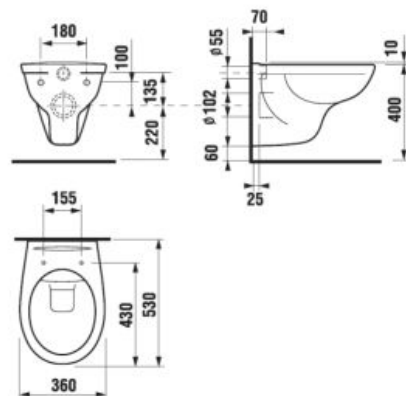

ODPORÚČAME
KOMBINOVAŤ S

STRANA 135
MOŽNOSŤ 1+1 PACK - H860377