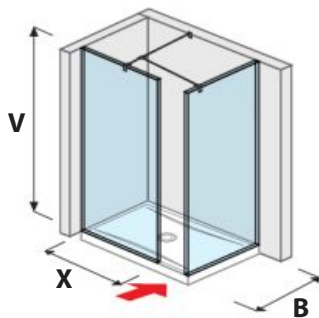

SKLENENÉ STENY/ WALK IN PURE DO ROHU S

Číslo výrobku	Popis výrobku	Cena
H2684230026681	walk in do rohu 700×800 mm pre sprchovú vaničku 1 200×800 mm, 1 300×800 mm, vrátane dvoch bočných profilov a vzpery, s úpravou JIKA Perla GLASS	618,10 €
H2684240026681	walk in do rohu 700×900 mm pre sprchovú vaničku 1 200×900 mm, 1 300×900 mm, vrátane dvoch bočných profilov a vzpery, s úpravou JIKA Perla GLASS	650,72 €
H2684250026681	walk in do rohu 800×800 mm pre sprchovú vaničku 1 400×800 mm, vrátane dvoch bočných profilov a vzpery, s úpravou JIKA Perla GLASS	715,78 €
H2684260026681	walk in do rohu 800×900 mm pre sprchovú vaničku 1 400×900 mm, vrátane dvoch bočných profilov a vzpery, s úpravou JIKA Perla GLASS	715,78 €

Číslo výrobku	Rozmery skiel (mm)			Rozmery vaničky (mm)		Rozmer vstupu (mm)
	X	Y	V	A	B	C
H268423	684	784	2 000	1 200/1300	800	516/616
H268424	684	884	2 000	1 200/1300	900	516/616
H268425	784	784	2 000	1 400	800	516
H268426	784	884	2 000	1 400	900	516