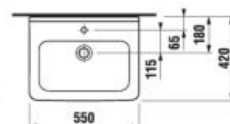

Objednať zvlášť:		Cena
H8903490000001	inštalačná súprava pre umývadlá	2,54 €
H3747100040001	umývadlový sifón Mio 5/4" – 32 mm, chróm, mosadz	44,86 €
H3917100040001	umývadlová výpust Click-Clack	21,98 €
*H3742F07160001 S	umývadlový sifón Mio Style G5/4" × DN32, ABS, čierna matná	26,91 €
**H3702F97161031	umývadlová výpust Click-Clack, čierna matná	23,31 €

*Dostupné v 2. štvrtroku 2023.
**Dostupné v 3. štvrtroku 2023.

MAGIC **FIX** JIKA • perla