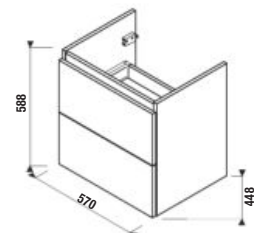

UMÝVADLÁ / SÉRIA MIO-N /

UMÝVADLO MIO-N 55 CM S

JIKA•perla

Číslo výrobku	Popis výrobku	yyy: 104	Cena biela
H812712xxx1041	umývadlo 55 cm	x	90,85 €
Objednať zvlášť:			Cena
H8903490000001	inštalčná súprava pre umývadlá		2,54 €
H8942460000001	miesto šetriaci sifón, rozstup rohových ventilov 200 mm, DN40		29,09 €
H3741R00040001	umývadlový sifón G 5/4" × DN32, ABS, chróm		18,94 €
H3747100040001	umývadlový sifón Mio 5/4"– 32 mm, chróm, mosadz		44,86 €
H3917100040001	umývadlová výpusť Click-Clack		21,98 €
NOVINKA	umývadlový sifón Mio Style G5/4" × DN32, ABS, čierny		26,91 €
*H3742F07160001 S	matný		
NOVINKA	umývadlová výpusť Click-Clack, čierna matná		23,31 €

*Dostupné v 2. štvrtroku 2023.

**Dostupné v 3. štvrtroku 2023.

SKRINKA POD UMÝVADLO MIO-N 55 CM S

biela/čelo lesklý lak

jaseň

Číslo výrobku	Popis výrobku	Farba
H40J7134015001	skrinka pod umývadlo 55x45 cm H812712, 2 zásuvky	biela/čelo lesklý lak 319,67 €
H40J7134013421	skrinka pod umývadlo 55x45 cm H812712, 2 zásuvky	jaseň 301,51 €
Objednať zvlášť:		Cena
H4944021760001	nohy Cube k závesným umývadlovým skrinkám, chróm, 1 pár, 240 mm	21,10 €

Skrinky pod umývadlo kombinujte s miesto šetriacim sifónom Jika H8942460000001. POZOR, rozteč rohových ventilov v tomto prípade musí byť 200 mm.

UMÝVADLO MIO-N 60 CM S

JIKA•perla