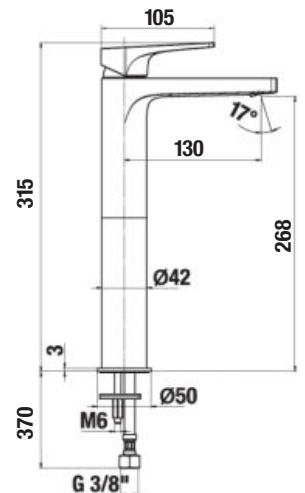

Číslo výrobku	Popis výrobku	Cena
H3111X80041101	umývadlová stojančeková páková batéria bez výpuste, nastaviteľný prúd, prietok 5 l/min, chróm	181,73 €
Objednať zvlášť:		Cena
H3917100040001	umývadlový výpust Click-Clack	21,98 €
H3747100040001	umývadlový sifón Mio 5/4"-32 mm, chróm, mosadz	44,86 €