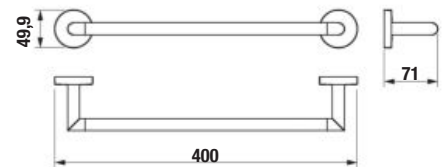

NOVINKA

ZÁVESNÁ TYČ NA UTERÁKY 40 CM MIO STYLE **S**

Číslo výrobku	Popis výrobku	Cena
H3812F10040001	závesná tyč na uteráky 40 cm, chróm	21,71 €