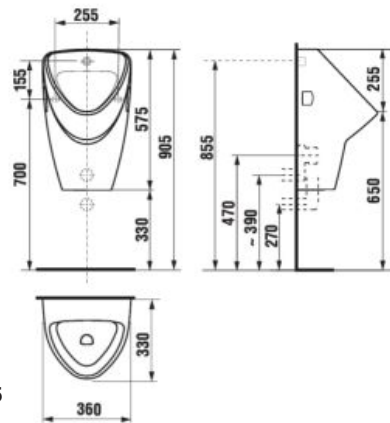

Číslo výrobku	Popis výrobku	Cena
H8402000000001	odsávací urinál Livo	103,75 €
Objednať zvlášť:	Popis výrobku	Cena
H8925360008901	inšalačná súprava Livo s bielymi krytkami	2,75 €
H8925360008911	inšalačná súprava Livo s chrómovanými krytkami	4,71 €
H8920030000001	sifón, vodorovný/zvislý odpad	33,77 €
H8948070000001	rúrka 1/2", vnútorný prívod vody, mosadz, dĺžka 90 mm	12,34 €
H8948080000001	gumové tesnenie vnútorné	5,53 €
H8910730000001	sitko pre urinál Livo	7,56 €

POZOR! INŠTALÁCIA URINÁLU LIVO si vyžaduje použitie skrutiek H892536 (dĺžka závitú 40 mm).

**ODPORÚČAME
KOMBINOVAŤ S VHODNÝM
MODULOM PRE URINÁLY**

STRANA 135

SPLACHOVAČ URINÁLOV S VNÚTORNÝM PRÍVODOM VODY

S INFRAČERVENÝM SENZOROM

Číslo výrobku	Popis výrobku	Cena
H8948280000001	automatický splachovač s infračerveným senzorom - pre urinály s vnútorným prívodom vody H843060, H840200	261,74 €

- reaguje na prítomnosť osoby pred urinálom vo vzdialenosti max. 0,7 m od snímača po dobu dlhšiu než 7,5 s
- k spláchnutiu dôjde po vystúpení osoby zo snímacej zóny
- doba splachovania je nastaviteľná od 0,5 do 15,5 s
- nastavenie doby splachovania a možnosť vypnutia snímača pomocou diaľkového ovládania H894078
- funkcia vypnutia senzoru
- samočinné spláchnutie po 24 hodinách od posledného zopnutia ventilu
- odporúčame kombinovať s H8936010000001 URINAL SYSTEM

technické dáta:

- rozmer nerezového krytu: 170 × 170 × 10 mm
- rozmer montážnej krabice: cca 140 × 140 × 75 mm
- napájacie napätie: 24V DC
- príkon: 7 W
- dosah: 0,3 - 0,7 m
- odporúčaný pracovný tlak: 0,1 - 0,6 MPa
- prietok: 12 l/min. (inf. údaj)
- vstup vody: vonkajší závit G 3/4"
- výstup vody: vonkajší závit G 3/4"

Objednať zvlášť:	Popis výrobku	Cena
H8950910000001	napájací zdroj pre max. 1 urinál Golem a Livo ANTIVANDAL, Domino SENSOR, 24V, DC, sieťové napájanie	69,59 €
H8950710000001	napájací zdroj pre max. 5 urinálov Golem/Livo ANTIVANDAL, Domino SENSOR 24 V, DC	70,55 €
H8950720000001	napájací zdroj pre max. 9 urinálov Golem/Livo ANTIVANDAL, Domino SENSOR 24 V, DC	91,58 €

Náhradné diely:	Popis výrobku	Cena
H8940720000001	infra senzor pre splachovač (pre H894828), náhradný diel	219,26 €