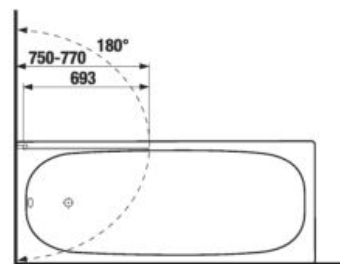

pravý variant

JIKA•perla
GLASS