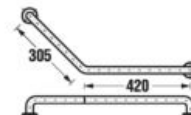

SKLOPNÁ ZOSTAVA

Číslo výrobku	Popis výrobku	Cena
H3897100000001	sklopná zostava pre závesný klozet, nerez	667,47 €

KÚPEĽŇA BEZ BARIÉR /

DRŽADLO VAŇOVÉ

Číslo výrobku	Popis výrobku	Cena
H3897130030001	držadlo vaňové 305/420 mm, pevné, ľavé, nerez	137,16 €
H3897230030001	držadlo vaňové 305/420 mm, pevné, pravé (na obrázku), nerez	137,16 €