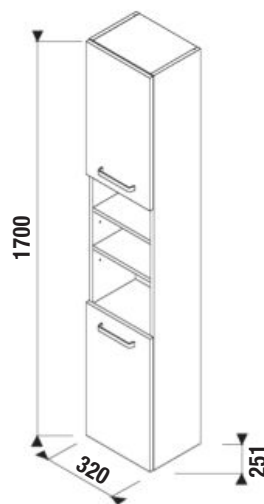

Číslo výrobku	Popis výrobku	Farba biela/čelo polesklý lak
H43J3822303001	vysoká skrinka, 2 dvere ľavé/pravé, 6 políc	181,91 €

Benefity kúpeľňového nábytku

UMÝVADLÁ / SÉRIA LYRA PLUS /

UMÝVADLO LYRA PLUS 50 CM