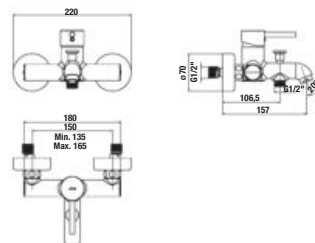

Odporúčame Mio Style sprchové príslušenstvo v čiernej matnej.