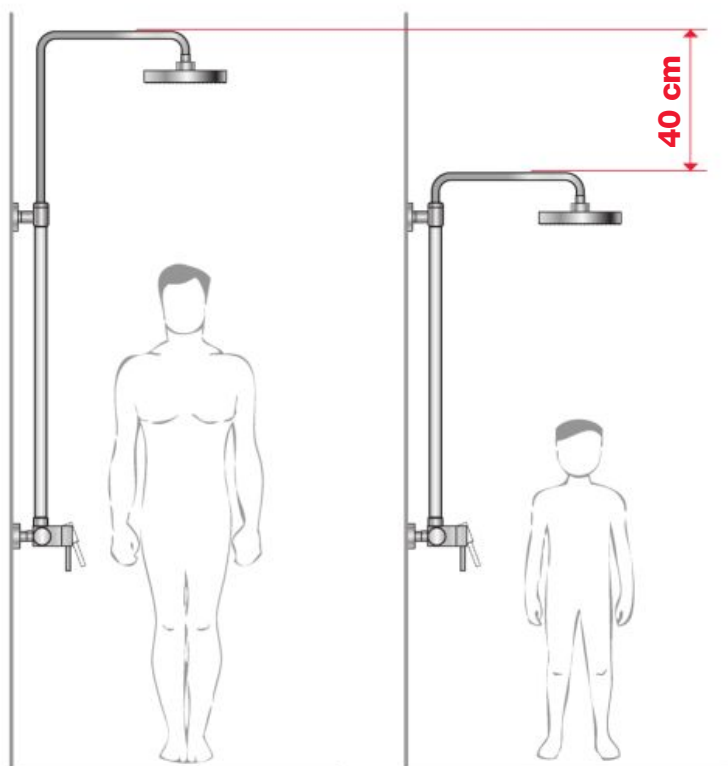

Kombinujte so sprchovým príslušenstvom Cubito-N.

Teleskopický sprchový stĺp Mio-N

40 cm výškovo nastaviteľný

- hlavová sprcha Ø 200 mm, ABS
- výškovo nastaviteľná sprchová tyč v rozmedzí 40 cm
- pevný držiak sprchy integrovaný v tele batérie
- posuvný držiak sprchy na sprchovej tyči
- ručná sprcha Ø 130 mm so 4 funkciami
- sprchová hadica 1,7 m s Antitwist proti prekrúteniu