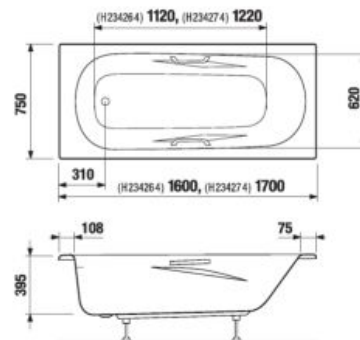

K ocelovým vaniam Alma odporúčame použiť jednodielne alebo dvojdielne zásteny Cubito.

Obrázky a technické nákresy vaňových výpusťí nájdete na str. 200