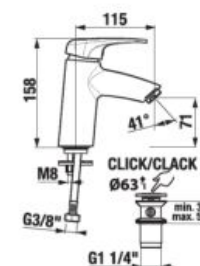

Číslo výrobku	Popis výrobku	Cena
H3111U80041201	umývadlová stojančeková batéria bez automatickej výpuste, vysoká verzia, výtok 115 mm, prietok 5,7 l/min	86,79 €
H3111U80041291	umývadlová stojančeková batéria bez automatickej výpuste, lekárská páka, vysoká verzia, výtok 115 mm, prietok 5,7 l/min	92,25 €
H3111U80041241	umývadlová stojančeková batéria s Click-clack výpustou, vysoká verzia, výtok 115 mm, prietok 5,7 l/min	101,48 €
Objednať zvlášť:		Cena
H3747100040001	umývadlový sifón, 5/4"-32 mm, chróm, mosadz	44,86 €
H3917100040001	umývadlový výpust Click-Clack	21,98 €