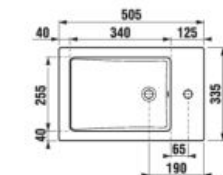

1+1 PACK
skrinka + umývadlo
- bezpečná doprava
- úsporný priestor pri doprave
- jednoduchá manipulácia