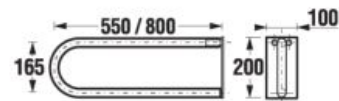

Biele prevedenie

Číslo výrobku	Popis výrobku	Cena
H3897150000001	držadlo toaletné, sklopné, kotvené do mura, 550 mm, biele	67,28 €
H3897250000001	držadlo toaletné, sklopné, kotvené do mura, 800 mm, biele	81,69 €