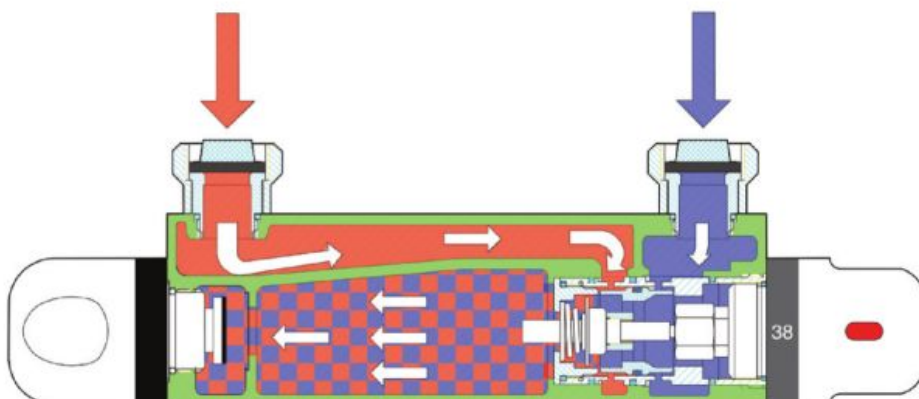

Chytrý termostat zaisťujú stálu, nekolísajúcu teplotu nastavenej vody.

■ duálny prepínač

U vaňového a sprchového termostatického stĺpu funguje prepínač, ktorý volí buď vaňový výtok alebo ručnú sprchu alebo hlavovú sprchu.