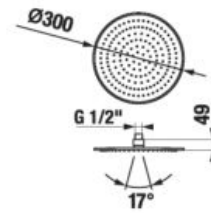

Číslo výrobku H3671X10042301   Popis výrobku hlavová sprcha Ø 300 mm, leštená nerez   Cena 174,43 €