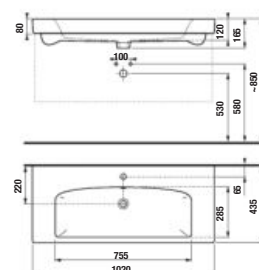

PROJEKTOVÉ
A OSTATNÉ VÝROBKY

OSTATNÉ