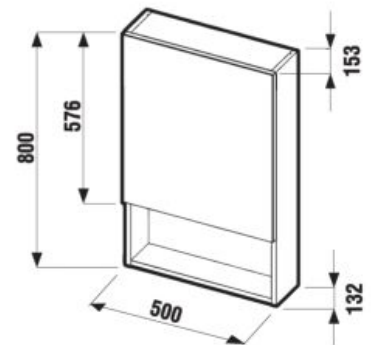

ZRKADLÁ A OSVETLENIE /

ZRKADLOVÁ SKRINKA LYRA 50 × 80 CM

Číslo výrobku	Popis výrobku	Farba korpusu
H4532310383041	zrkadlová skrinka 50 × 80 cm	biela

179,62 €

ZRKADLOVÁ SKRINKA LYRA 60 × 80 CM

Číslo výrobku	Popis výrobku	Farba korpusu
H4532410383041	zrkadlová skrinka 60 × 80 cm	biela

240,71 €

ZRKADLOVÁ SKRINKA LYRA 77,5 × 80 CM

Číslo výrobku	Popis výrobku	Farba korpusu
H4532510383041	zrkadlová skrinka 77,5 × 80 cm	biela

218,22 €

PROJEKTOVÉ
A OSTATNÉ VÝROBKY