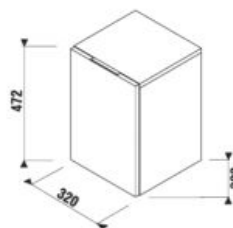

NÍZKA SKRINKA CUBITO S

biela/čelo lesklý lak

dub

Číslo výrobku	Popis výrobku	Farba	
		biela/čelo lesklý lak	dub
H43J4201105001	nízka skrinka, 1 dvierka ľavé, 1 sklenená polička	257,09 €	
H43J4201105191	nízka skrinka, 1 dvierka ľavé, 1 sklenená polička		224,79 €
H43J4201205001	nízka skrinka, 1 dvierka pravé, 1 sklenená polička	257,09 €	
H43J4201205191	nízka skrinka, 1 dvierka pravé, 1 sklenená polička		224,79 €