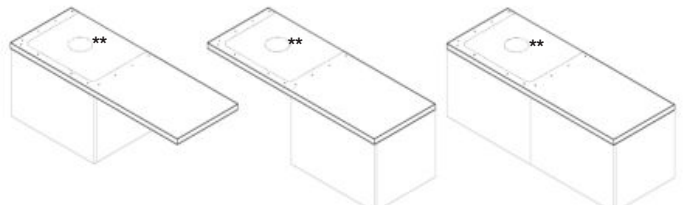

** kruhový výrez pre sifón umývadla podľa šablóny

** kruhový výrez pre sifón umývadla podľa šablóny