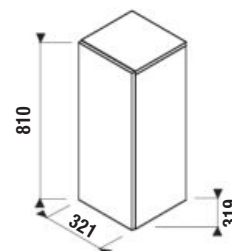

Číslo výrobku	Popis výrobku	Farba	
		biela/čelo lesklý lak	jaseň
H43J7111305001	stredná skrinka, 1 dvere ľavé/pravé 2 sklenené police	229,77 €	
H43J7111303421	stredná skrinka, 1 dvere ľavé/pravé 2 sklenené police		208,89 €