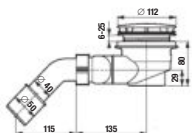

SPRCHOVÉ STENY, KÚTY, DVERE A VANIČKY /

Výhody keramických sprchových vaničiek

- predĺžená záruka 10 rokov
- protišmyková úprava Antislip
- odolnosť proti zmenám teploty a poškrabaniu
- odporúčame kombinovať so sprchovými kútmí a dverami Jika (Cubito Pure, Nion, Lyra plus)
- vysoká pevnosť a odolnosť proti nárazu

SPRCHOVÁ KERAMICKÁ VANIČKA TIGO ASYMETRICKÁ S

Číslo výrobku	Popis výrobku	Cena
H8522110000001	keramická sprchová vanička, asymetrická, 1 000 × 800 mm, pravá	251,94 €
H8522116000001	keramická sprchová vanička, asymetrická, 1 000 × 800 mm, pravá, antislip	270,40 €
H8522100000001	keramická sprchová vanička, asymetrická, 1 000 × 800 mm, ľavá	251,94 €
H8522106000001	keramická sprchová vanička, asymetrická, 1 000 × 800 mm, ľavá, antislip	270,40 €

šarža 000 - biela
šarža 600 - Antislip

Objednať zvlášť:	Cena	
H2942330000001 SPECIAL line	sifón HL pre sprchové vaničky Ø 90 mm, s nerezovým krytom Ø 113 mm, prietok 54 l/min, vrátane montážneho príslušenstva	47,92 €
V534051C560000 NOVINKA	sifón pre sprchové vaničky, Ø 90mm, výška = 80mm, DN40/50, čierna matná	26,01 €
H8991030000001	dilatačná páska medzi vaničkou a stenou, 290 × 50 mm	8,85 €