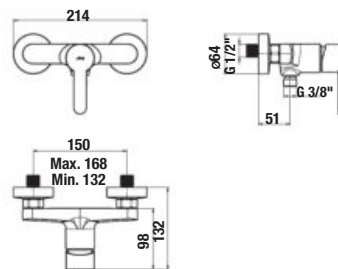

Číslo výrobku	Popis výrobku	Cena
H3311Z70044001	sprchová páková batéria bez sprchovej súpravy, chróm	62,87 €
Objednať zvlášť:		Cena
H3651R00043611	sprchová súprava (ručná sprcha Ø 100 mm, 3 funkcie, držiak ručnej sprchy, sprchová hadica 1,7 m, kovová)	40,49 €
H3651R00043731	sprchová súprava (ručná sprcha Ø 100 mm, 3 funkcie, sprchová tyč, sprchová hadica 1,7 m kovová)	58,64 €