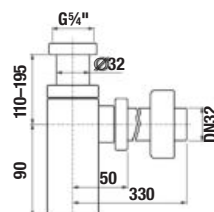

Číslo výrobku	Popis výrobku	Cena
H3747300040001	umývadlový sifón 5/4" – 32 mm, chróm, mosadz	60,25 €