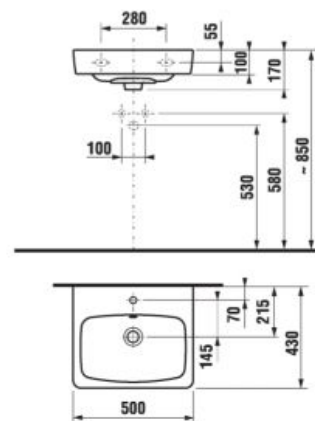

UMÝVADLÁ / SÉRIA LYRA PLUS /

Výhody nábytku Lyra Plus VIVA

humidityproof + ABS
ABS hrany lepené PUR lepidlom = najvyššia vodeodolnosť a prílnosť materiálu

20 000 CYCLES
najkvalitnejšie dverové pánty testované na 20 000 cyklov

pojazy zásuviek s brzdou a dojazdom

praktické masívne úchytky z brúseného niklu

UMÝVADLO LYRA PLUS 50 CM

Číslo výrobku	Popis výrobku	yyy: 104	Cena biela
H8103800001041	umývadlo 50 cm	x	61,07 €

Objednať zvlášť:	Cena
H8907320000001 plastový umývadlový / urinálový sifón	4,76 €
H3747300040001 umývadlový sifón, 5/4" – 32 mm, chróm, mosadz	60,25 €
H3747100040001 umývadlový sifón Mio 5/4" – 32 mm, chróm, mosadz	44,86 €
H3917100040001 umývadlová výpusť Click-Clack	21,98 €
NOVINKA *H3742F07160001 S umývadlový sifón Mio Style G5/4" × DN32, ABS, čierny matný	26,91 €
NOVINKA *H3702F97161031 umývadlová výpusť Click-Clack, čierna matná	23,31 €
H8903490000001 inštalácia súprava pre umývadlá	2,54 €

*Dostupné v 2. štvrtroku 2023.

**Dostupné v 3. štvrtroku 2023.

SKRINKA POD UMÝVADLO LYRA PLUS VIVA 50 CM

Číslo výrobku	Popis výrobku	Farba biela/čelo pololesklý lak
H40J3824023001	skrinka s 2 zásuvkami pre umývadlo 50 cm H810380	200,98 €