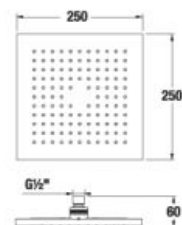

Clean touch
Funkcia pre jednoduché čistenie dýz sprchy; mäkké gumičky pri ľahkom dotyku zaručujú jednoduché olamovanie vodného kameňa.