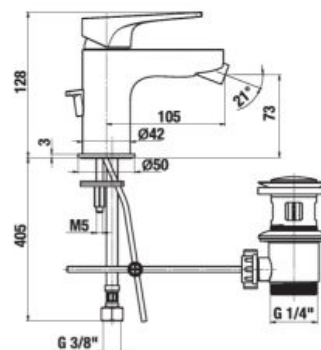

BIDETOVÁ BATÉRIA CUBITO-N S

Číslo výrobku	Popis výrobku	Cena
H3411X10041111	bidetová stojančeková páková batéria s automatickou zátkou	121,39 €