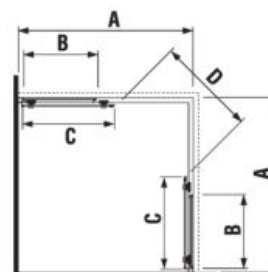

šarža 668 – transparentné sklo
šarža 666 – arctic decor

Číslo výrobku	Rozmerové možnosti (mm)		Rozmer (mm) B	Rozmer (mm) C	Šírka vstupu (mm) D
	A min	A max			
H2512N1	780	795	326	386	420
H2512N2	880	895	376	436	490
H2512N3	980	995	426	486	560

Všetky sprchové kúty sú ponúkané výhradne s úpravou JIKA perla GLASS na vnútornej strane skla sprchovej zásteny.