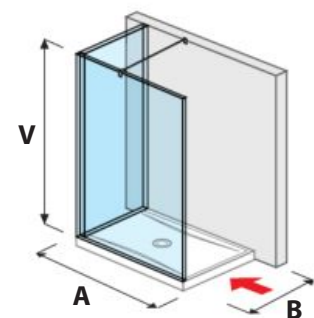

Číslo výrobku	Popis výrobku	Cena
H2694210026681	„L“ sklenená stena 1 200×800 mm, pre sprchovú vaničku 1 200×800 mm, vrátane bočného profilu, profilu pre spojenie dvoch skiel a vzpery, s úpravou JIKA Perla GLASS	813,40 €
H2694220026681	„L“ sklenená stena 1 200×900 mm pre sprchovú vaničku 1 200×900 mm, vrátane bočného profilu, profilu pre spojenie dvoch skiel a vzpery, s úpravou JIKA Perla GLASS	870,44 €
H2694230026681	„L“ sklenená stena 1 300×800 mm pre sprchovú vaničku 1 300×800 mm, vrátane bočného profilu, profilu pre spojenie dvoch skiel a vzpery, s úpravou JIKA Perla GLASS	922,88 €
H2694240026681	„L“ sklenená stena 1 300×900 mm pre sprchovú vaničku 1 300×900 mm, vrátane bočného profilu, profilu pre spojenie dvoch skiel a vzpery, s úpravou JIKA Perla GLASS	935,12 €
H2694250026681	„L“ sklenená stena 1 400×800 mm pre sprchovú vaničku 1 400×800 mm, vrátane bočného profilu, profilu pre spojenie dvoch skiel a vzpery, s úpravou JIKA Perla GLASS	922,88 €
H2694260026681	„L“ sklenená stena 1 400×900 mm pre sprchovú vaničku 1 400×900 mm, vrátane bočného profilu, profilu pre spojenie dvoch skiel a vzpery, s úpravou JIKA Perla GLASS	1 016,52 €

Číslo výrobku	Rozmery skiel (mm)			Rozmery vaničky (mm)	
	X	Y	V	A	B
H269421	1 194	784	2 000	1 200	800
H269422	1 194	884	2 000	1 200	900
H269423	1 294	784	2 000	1 300	800
H269424	1 294	884	2 000	1 300	900
H269425	1 394	784	2 000	1 400	800
H269426	1 394	884	2 000	1 400	900