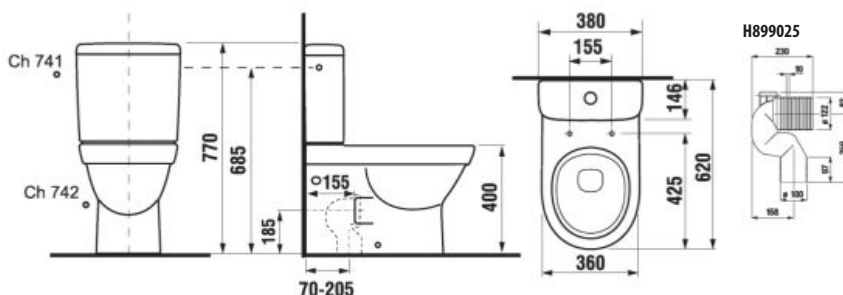

* Tento výrobok je kompatibilný s WC doskou Roca Multiclean (A8040060001 alebo A8040010001).

Objednať zvlášť:	Popis výrobku	Cena
H8903840000631	duroplastová doska s poklopom, rýchlopínacie kovové úchyty	60,10 €
H8903850000631	duroplastová doska s poklopom, rýchlopínací, SLOWCLOSE, kovové úchyty	70,68 €
H8933843000631	duroplastová WC doska s poklopom, nerezové príchytky	32,82 €
H8990250000001	Laufen odpadové koleno pre vzdialenosť 220–305 mm, zvislé	82,62 €

Náhradné diely:	Popis výrobku	Cena
H8282120000001	WC nádržka, bočný prívod vody, BEZ nádržky proti oroseniu, bez splachovacieho mechanizmu	65,46 €
H8282130000001	WC nádržka, spodný prívod vody, BEZ nádržky proti oroseniu, bez splachovacieho mechanizmu	65,46 €
H8282140000001	veko k nádržke	25,36 €
H8974850000001	vnútorná nádržka proti oroseniu, bočný prívod vody	17,72 €
AH0000100R	vypúšťací ventil Dual Flush	14,76 €
H8913530000001	napúšťací ventil bočný, 3/8", biely	14,25 €
H8913540000001	napúšťací ventil spodný, 1/2", biely	15,50 €
H8913630000001	splachovacie tlačidlo	3,52 €
H8917530000001	inštalácia sada pre skryté uchycenie klozetu k podlahe	4,54 €
H8941710000003	tesnenie	1,38 €