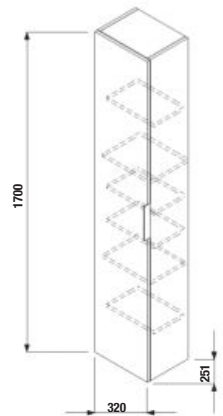

Číslo výrobku	Popis výrobku	Farba	
		biela	jaseň
H43J6121303001	vysoká skrinka, 1 dvere ľavé/pravé, 6 polic	220,09 €	
H43J6121305141	vysoká skrinka, 1 dvere ľavé/pravé, 6 polic		231,14 €