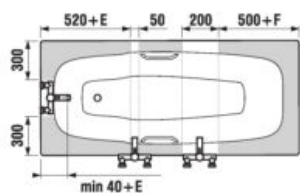

OCEĽOVÁ VAŇA PRAGA

Takto farebne označené plochy neodporúčame pre umiestnenie vaňového výtoku alebo výtoku vaňovej batérie.

Takto označené plochy sú vhodné pre umiestnenie vaňového výtoku alebo výtoku vaňovej batérie.

E, F = šírka okraja vane

Číslo výrobku	Popis výrobku	Objem	Cena
H2343740000001	Praga 1700 × 800 mm, cena vrátane držadiel	210 l	360,74 €
H2343840000001	Praga 1800 × 800 mm, cena vrátane držadiel	210 l	360,74 €

Objednať zvlášť:	Cena
H2940130000001 kovové nohy pre Praga	28,55 €
H2948150040001 automatický vaňový výpusť vrátane vaňového sifónu 40/50 mm, dĺžka 550 mm, plastové telo prepadu	37,47 €
H2948160040001 automatický vaňový výpusť vrátane vaňového sifónu 40/50 mm, dĺžka 550 mm, mosadzné telo prepadu	52,43 €
H2948170040001 automatický vaňový výpusť s napúšťaním vrátane vaňového sifónu 40/50 mm, dĺžka 550 mm, plastové telo prepadu	101,88 €
H2948180040001 automatický vaňový výpusť s napúšťaním vrátane vaňového sifónu 40/50 mm, dĺžka 550 mm, mosadzné telo prepadu	116,07 €
NOVINKA VS35333 C565000 vaňová automatická výpusť s prepacom, sifón DN 40/50, L = 610mm, čierna matná	39,04 €
NOVINKA VS35327 C560000 vaňová automatická výpusť s prepacom a napúšťaním, sifón DN 40/50, L = 610mm, čierna matná	95,94 €

	A	B	C	D	E	F	G	H
H234374	1700	1335	800	670	80	65	285	410
H234384	1800	1335	800	670	130	115	320	410

K oceľovým vaniam Praga odporúčame použiť jednodielne alebo dvojdielne zásteny Cubito.

Obrázky a technické nákresy vaňových výpusťí nájdete na str. 200