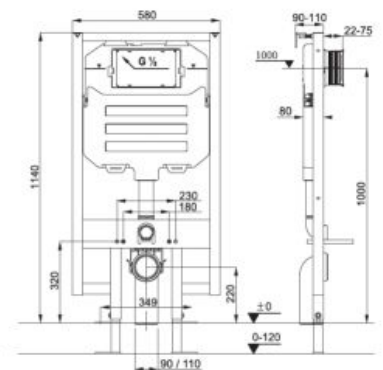

Na použitie Jika podomietkových modulov je potrebný prietokový tlak min. 1 bar.