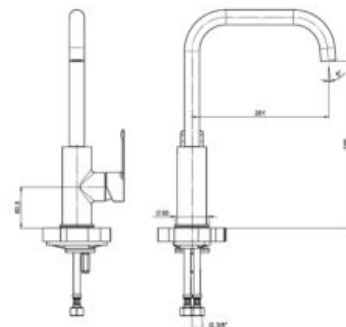

Číslo výrobku	Popis výrobku	Cena
H3514210042601	drezová stojančeková páková batéria s otočným výtokovým ramienkom, chróm	111,89 €