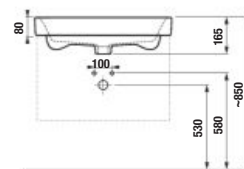

SKRINKY S UMÝVADLAMI / SÉRIA PURE /

Výhody nových skriniek s umývadlom PURE

SKRINKA + UMÝVADLO

Nábytok je vyrábaný v dvoch vyhotoveniach, v bielej lesklej farbe a modernej matnej čiernej. Set vhodne dopĺňa vysoká skrinka s hĺbkou 12 alebo 35 cm.

- ① Moderné keramické umývadlo.
- ② Závesné 3D kovanie - ideálne na nastavenie nábytku na stene.
- ③ Zásuvky s pojazdi s tlmným dojazdom.
- ④ Moderné úchytky na hrane čielok.
- ⑤ Odolné hrany ABS lepené PUR lepidlom.
- ⑥ Celolakované prevedenie čela aj korpusu.
- ⑦ Horné zásuvky s výrezom pre bežný sífón a s vnútorným organizérom.
- ⑧ Kovové korpusy zásuviek.

NOVINKA

SKRINKA S UMÝVADLOM PURE 60 CM S

Číslo výrobku	Popis výrobku	Farba	
		biela leská celolakovaná	čierna matná celolakovaná
H40B2324025002	skrinka s 2 zásuvkami VRÁTANE umývadla 60 cm	547,32 €	
H40B2324023532	skrinka s 2 zásuvkami VRÁTANE umývadla 60 cm		547,32 €

Objednať zvlášť:	Cena	
H8907320000001	plastový umývadlový / urinálový sífón	4,76 €
H3747300040001	umývadlový sífón, 5/4" – 32 mm, chróm, mosadz	60,25 €
H3747100040001	umývadlový sífón Mio 5/4" – 32 mm, chróm, mosadz	44,86 €
H3917100040001	umývadlová výpusť Click-Clack	21,98 €
NOVINKA *H3742F07160001 S	umývadlový sífón Mio Style G5/4" × DN32, ABS, čierna matná	26,91 €
NOVINKA **H3702F97161031	umývadlová výpusť Click-Clack, čierna matná	23,31 €

*Dostupné v 2. štvrtroku 2023.

**Dostupné v 3. štvrtroku 2023.