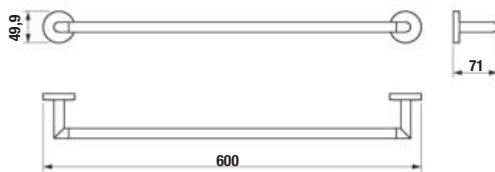

Číslo výrobku	Popis výrobku	Cena
H3812F37160101	dvojitý háčik na uteráky, čierna matná	13,74 € 65,292

6, 2

NOVINKA

ZÁVESNÁ TYČ NA UTERÁKY 60 CM MIO STYLE **S**

Číslo výrobku	Popis výrobku	Cena
H3812F27160001	závesná tyč na uteráky 60 cm, čierna matná	28,89 €