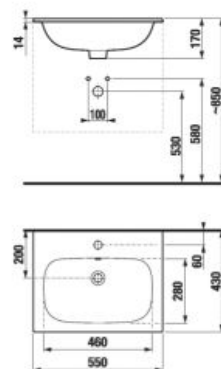

Číslo výrobku	Popis výrobku	Farba	
		biela	jaseň
H41J613 4023001	skrinka s 2 zásuvkami, vrátane umývadla 55 cm	322,76 €	
H41J613 4025141	skrinka s 2 zásuvkami, vrátane umývadla 55 cm		335,30 €

Objednať zvlášť:	Cena
H894246 0000001 miesto šetriaci sifón, rozstup rohových ventilov 200 mm, DN40	29,09 €
H374710 0040001 umývadlový sifón Mio 5/4" – 32 mm, chróm, mosadz	44,86 €
H391710 0040001 umývadlová výpusť Click-Clack	21,98 €
NOVINKA *H3742F07160001 S umývadlový sifón Mio Style G5/4" × DN32, ABS, čierny matný	26,91 €
NOVINKA **H3702F97161031 umývadlová výpusť Click-Clack, čierna matná	23,31 €
H890349 0000001 inštalácia súprava pre umývadlá	2,54 €

*Dostupné v 2. štvrtroku 2023.
**Dostupné v 3. štvrtroku 2023.

Možno kombinovať s nohami k nábytku: H4944021760001

1+1 PACK
skrinka + umývadlo
- bezpečná doprava
- úsporný priestor pri doprave
- jednoduchá manipulácia