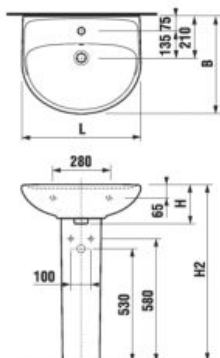

*Dostupné v 2. štvrtroku 2023.

**Dostupné v 3. štvrtroku 2023.

	L	B	H
H814382000yyy1	550	450	195
H814383000yyy1	600	490	195
H814384000yyy1	650	520	195

UMÝVADLÁ / SÉRIA LYRA PLUS /

UMÝVADLO LYRA PLUS 60 CM