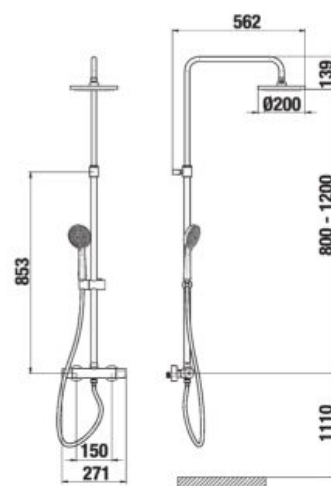

Číslo výrobku	Popis výrobku	Cena
H3337170045711	sprchový termostatický stĺp (sprchová batéria, hlavová sprcha Ø 200 mm, ručná sprcha Ø 100 mm, 3 funkcie, sprchová hadica 1,7 m)	448,36 €