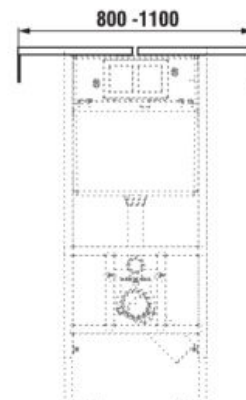

PODOMIETKOVÉ MODULY /

WC SYSTEM PRE ZÁVESNÉ KLOZETY PRE PANELOVÉ KÚPEĽNE

Číslo výrobku	Popis výrobku	Cena
H893650 0000001	PANEL SET pre upevnenie rámu H895652 do bočných stien bytového jadra	49,99 €

Výhody: – šírkové rozpätie 800–1100 mm

Ideálny variant pre panelákovú kúpeľňu

Tento variant ocenia všetci, ktorí majú v pláne rekonštruovať panelákovú kúpeľňu a inštalovať závesný klozet. Tento variant je určený predovšetkým tam, kde za modulom prechádzajú domové inštalácie (vodovodné a kanalizačné potrubie, vzduchotechnika, plynové potrubie a pod.). Nastavitelné bočné príchytky sa prispôbia každej panelákovkej kúpeľni.

WC SYSTEM PRE ZÁVESNÉ KLOZETY

Číslo výrobku	Popis výrobku	Cena
H893644 0000001	WC FLUXOR SYSTEM pre použitie vo verejných priestoroch pre závesné klozety so samonosným oceľovým rámom - ukotvenie na zem a do zadnej steny - určené pre splachovanie tlakovou vodou (tlakové tlačidlo súčasťou balenia) - optimálny tlak 5-6 bar, minimálny tlak 3 bar - pre zabudovanie suchým procesom - nosnosť až 400 kg - Roca logo na tlačítku	195,04 €

Objednať zvlášť:	Cena
H893673 0000001 rovné odpadové pripojenie k WC modulu	47,22 €

PODOMIETKOVÝ MODUL PRE BIDET

Číslo výrobku	Popis výrobku	Cena
H893643 0000001	BASIC BIDET SYSTEM pre závesné bidety - určený na predstenovú montáž alebo do nosných stien	116,80 €

NOVINKA

PODOMIETKOVÝ MODUL PRE UMÝVADLO

Číslo výrobku	Popis výrobku	Cena
H895659 0000001	PODOMIETKOVÝ MODUL PRE UMÝVADLO - určený pre predstenovú montáž alebo montáž do steny suchým procesom - plynulo nastaviteľné nohy, výškovo nastaviteľné od 0 do 200 mm - výška modulu - robustná konštrukcia, nosnosť 150 kg - gumová redukcia odpadového kolena DN 50 na 40 - súčasťou je sada na upevnenie - výškovo nastaviteľný	126,41 €