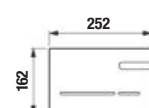

Číslo výrobku	Popis výrobku	Cena
A890102009	elektronické biele sklenené splachovacie tlačidlo s bezdotykovým ovládaním a farebným osvetlením	795,12 €