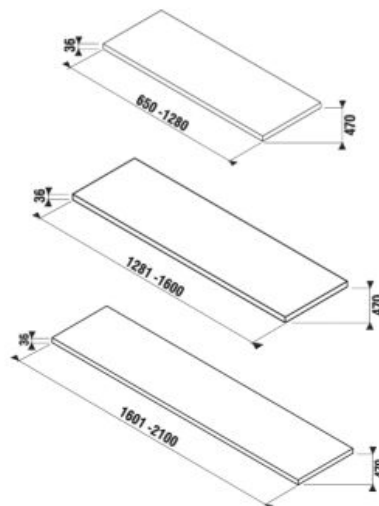

KÚPEĽŇOVÝ NÁBYTOK / SÉRIA CUBITO PURE /

DOSKA NA MIERU CUBITO

biela

dub

biela

dub

biela

dub