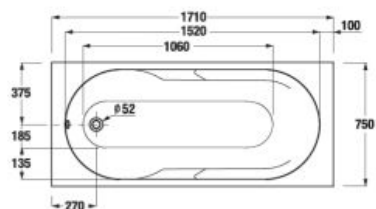

inštaláčne rozmery vane s panelom

inštaláčne rozmery vane bez panelu