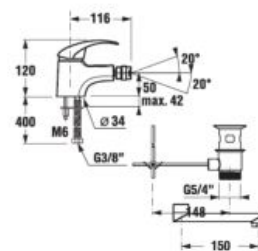

Číslo výrobku	Popis výrobku	Cena
H3412710040011	bidetová stojančeková páková batéria s automatickou zátkou, chróm	68,16 €