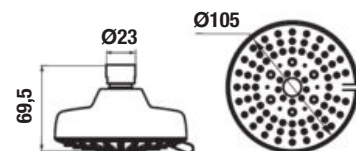

Číslo výrobku	Popis výrobku	Cena
H3671R10042151 SPECIAL line	hlavová sprcha, Ø 100 mm, 3 funkcie	20,45 €