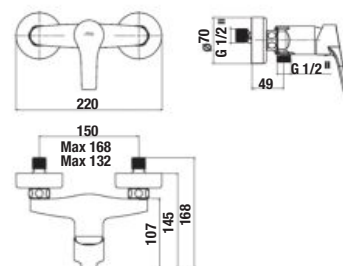

VODOVODNÉ BATÉRIE A SPRCHOVÉ PRÍSLUŠENSTVO /

NOVINKA

DREZOVÁ BATÉRIA CUBE S

Číslo výrobku	Popis výrobku	Cena
H3511W10042611	drezová stojančeková batéria s vysokým výtokom, Cold Start, chróm	75,36 €

SPRCHOVÁ BATÉRIA BEZ SPRCHOVEJ SADY CUBE S

Číslo výrobku	Popis výrobku	Cena
H3311W70044001	sprchová nástenná páková batéria bez sprchovej sady, chróm	76,86 €
Objednať zvlášť:		
H3651X00043621	sprchová sada (ručná sprcha Ø 130 mm, 4 funkcie, držiak sprchy, sprchová hadica 1,7 m)	75,17 €
H3651X00043631	sprchová sada (ručná sprcha 130×130 mm, 4 funkcie, držiak sprchy, sprchová hadica 1,7 m)	75,17 €
H3651X00044721	sprchová sada (ručná sprcha Ø 130 mm, 4 funkcie, sprchová tyč, mydelník chróm, sprchová hadica 1,7 m)	103,54 €
H3651X00044731	sprchová sada (ručná sprcha 130×130 mm, 4 funkcie, sprchová tyč, mydelník chróm, sprchová hadica 1,7 m)	103,54 €

SPRCHOVÁ PODOMIETKOVÁ BATÉRIA BEZ SPRCHOVEJ SADY CUBE S

Číslo výrobku	Popis výrobku	Cena
H3311W60040001	sprchová páková podomietková batéria, chróm	67,53 €
Objednať zvlášť:		
H3651X00043621	sprchová sada (ručná sprcha Ø 130 mm, 4 funkcie, držiak sprchy, sprchová hadica 1,7 m)	75,17 €
H3651X00043631	sprchová sada (ručná sprcha 130×130 mm, 4 funkcie, držiak sprchy, sprchová hadica 1,7 m)	75,17 €
H3651X00044721	sprchová sada (ručná sprcha Ø 130 mm, 4 funkcie, sprchová tyč, mydelník chróm, sprchová hadica 1,7 m)	103,54 €
H3651X00044731	sprchová sada (ručná sprcha 130×130 mm, 4 funkcie, sprchová tyč, mydelník chróm, sprchová hadica 1,7 m)	103,54 €

VAŇOVÁ BATÉRIA BEZ SPRCHOVEJ SADY CUBE S