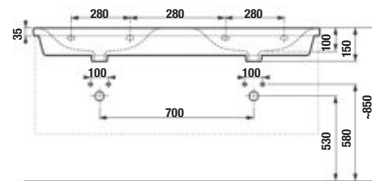

UMÝVADLÁ / SÉRIA MIO-N /

DVOJUMÝVADLO MIO-N 130 CM S

JIKA•perla

Číslo výrobku	Popis výrobku	yyy: 104	Cena biela
H814714xxx1041	dvojumývadlo 130 cm*	x	442,66 €
*súčasťou balenia je vyrovnávací hmot			
Objednať zvlášť:			Cena
H8903490000001	inštalácia súprava pre umývadlá		2,54 €
H8942460000001	miesto šetriaci sifón, rozstup rohových ventilov 200 mm, DN40		29,09 €
H3741R00040001	umývadlový sifón G 5/4" × DN32, ABS, chróm		18,94 €
H3747100040001	umývadlový sifón Mio 5/4" – 32 mm, chróm, mosadz		44,86 €
H3917100040001	umývadlová výpust Click-Clack		21,98 €
NOVINKA	umývadlový sifón Mio Style G5/4" × DN32, ABS, čierny matný		26,91 €
NOVINKA	**H3742F07160001 S		
**H3702F97161031	umývadlová výpust Click-Clack, čierna matná		23,31 €

*Dostupné v 2. štvrťroku 2023.

**Dostupné v 3. štvrťroku 2023.

SKRINKA POD DVOJUMÝVADLO MIO-N 130 CM S

biela/čelo lesklý lak

jaseň

Číslo výrobku	Popis výrobku	Farba	
		biela/čelo lesklý lak	jaseň
H40J7184015001	skrinka pod dvojumývadlo 130×45 cm H814714, 4 zásuvky	600,94 €	
H40J7184013421	skrinka pod dvojumývadlo 130×45 cm H814714, 4 zásuvky		570,65 €
Objednať zvlášť:			Cena
H4944021760001	nohy Cube k závesným umývadlovým skrinkám, chróm, 1 pár, 240 mm		21,10 €

Pre túto 4 zásuvkovú skrinku vždy použite ako podporu 1 pár nožičiek H4944021760001*.

Skrinky pod umývadlo kombinujte s miesto šetriacim sifónom Jika H8942460000001. **POZOR, rozteč rohových ventilov v tomto prípade musí byť 200 mm.**

ASYMETRICKÉ UMÝVADIELKO MIO-N 45 CM S

JIKA•perla