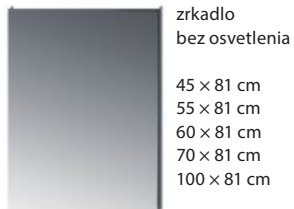

ZRKADLÁ A OSVETLENIE

CLEAR