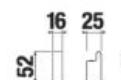

Číslo výrobku	Popis výrobku	Cena
H3813B30040001	háčik na uteráky, výška 5,2 cm, chróm	8,89 €