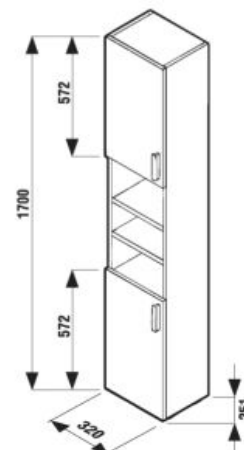

PRÍSLUŠENSTVO /

NOHY K ZÁVESNÝM UMÝVADLOVÝM SKRINKÁM LYRA

Číslo výrobku	Popis výrobku	Cena
H4944010390001	nohy k závesným umývadlovým skrinkám, chróm, 106-116 mm (1 pár)	11,97 €

Benefity kúpeľňového nábytku