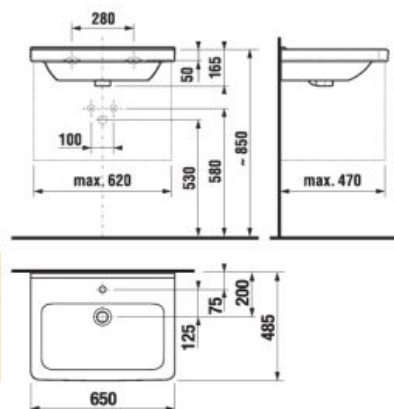

Číslo výrobku	Popis výrobku	yyy: 104	109	Cena biela
H810424xxx1041	umývadlo 65 cm	x		119,25 €
H8104240001091	umývadlo 65 cm		x	119,25 €
H8199510000281	kryt na sifón s inštalačnou súpravou (č. výr.: H8900150000001)			105,09 €

Objednať zvlášť:	Cena	
H8903490000001	inštalačná súprava pre umývadlá	2,54 €
H3747100040001	umývadlový sifón Mio 5/4" – 32 mm, chróm, mosadz	44,86 €
H3917100040001	umývadlová výpusť Click-Clack	21,98 €
NOVINKA *H3742F07160001 S	umývadlový sifón Mio Style G5/4" × DN32, ABS, čierna matná	26,91 €
NOVINKA **H3702F97161031	umývadlová výpusť Click-Clack, čierna matná	23,31 €

*Dostupné v 2. štvrtroku 2023.

**Dostupné v 3. štvrtroku 2023.

MAGIC **FIX** JIKA•perla