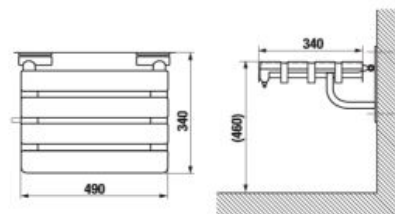

Číslo výrobku	Popis výrobku	Cena
H3897180030001	sprchová sedačka, závesná, sklpná, konštrukcia nerez, sedadlo plast (nosnosť max. 120 kg)	314,87 €