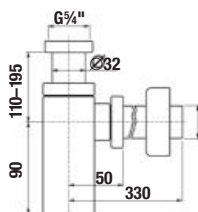

Číslo výrobku	Popis výrobku	Cena
H3747300040001	umývadlový sifón 5/4" – 32 mm, chróm, mosadz	60,25 €