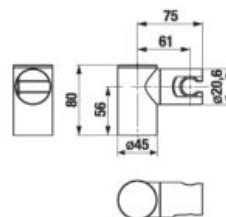

Číslo výrobku	Popis výrobku	Cena
H3651R00043611 SPECIAL line	sprchová sada (ručná sprcha Ø 100mm, 3 funkcie, držiak ručnej sprchy, sprchová hadica 1,7 m, kovová)	40,49 €