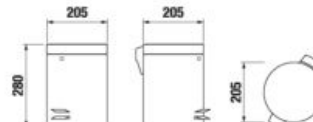

Číslo výrobku	Popis výrobku	Cena
H3893D30042001	odpadkový kôš 5 l, leštená nerezavajúca oceľ	24,65 €