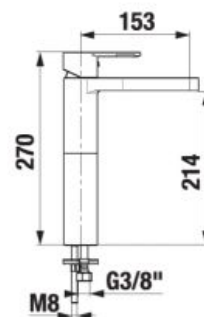

Číslo výrobku	Popis výrobku	Cena
H3111V80041201	umývadlová stojančeková páková batéria pre umývadlové misy bez výpuste, prietok 5,7 l/min	189,02 €
Objednať zvlášť:		Cena
H3917100040001	umývadlový výpust Click-Clack	21,98 €