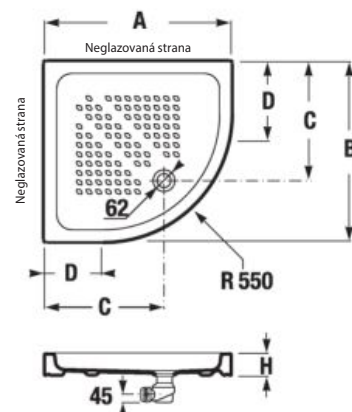

Číslo výrobku	Popis výrobku	Cena
A374775000	štvrtkruhová sprchová vanička 790 × 790 mm, výška 100 mm	171,16 €
A374774000	štvrtkruhová sprchová vanička 890 × 890 mm, výška 100 mm	200,66 €

Objednať zvlášť:	Cena
H2949830000001 sífón HL pre keramické sprchové vaničky, nerezová krytka, prietok 33 l/min	23,85 €
H8991030000001 dilatačná páska medzi vaničkou a stenou, 290 × 50 mm	8,85 €

Pre kompatibilitu s Jíka sprchovými kútmí je nutné vaničku inštalovať na obklad.

	A	B	C	D	H
A374775000	790	790	525	250	100
A374774000	890	890	625	350	100