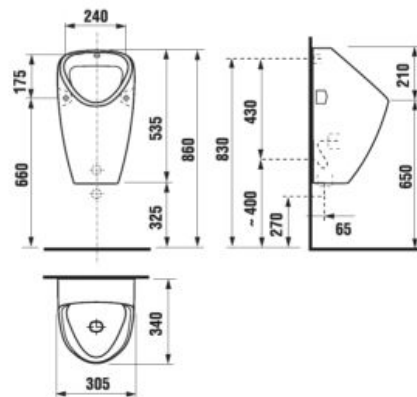

Číslo výrobku	Popis výrobku	Cena
H843060000001	odsávací urinál Golem	152,23 €
Objednať zvlášť:	Popis výrobku	Cena
H8903490008901	inšalačná súprava s bielymi krytkami	3,29 €
H8903490008911	inšalačná súprava s chrómovanými krytkami	5,13 €
H8920030000001	sifón, vodorovný/zvislý odpad	33,77 €
H8948070000001	rúrka 1/2", vnútorný prívod vody, mosadz, dĺžka 90 mm	12,34 €
H8948080000001	gumové tesnenie vnútorné	5,53 €
H8910620000001	sitko pre urinál Golem	7,65 €