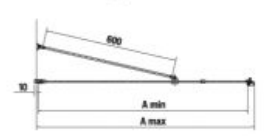

Číslo výrobku	Rozmerové možnosti (mm)	
	A min	A max
H2974210026681	785	795
H2974220026681	885	895
H2974230026681	985	995

Možno kombinovať s jednokrídlovými bezrámovými dverami.

SPRCHOVÉ STENY, KÚTY, DVERE A VANIČKY /