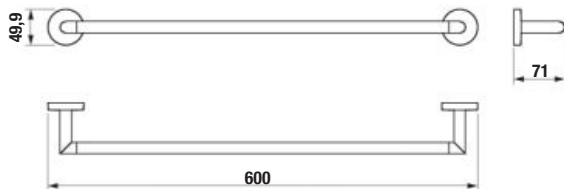

NOVINKA

DVOJITÝ HÁČIK NA UTERÁKY MIO STYLE **S**

Číslo výrobku	Popis výrobku	Cena
H3812F30040101	dvojitý háčik na uteráky, čierna matná	50,95 €

5,29

NOVINKA

ZÁVESNÁ TYČ NA UTERÁKY 60 CM MIO STYLE **S**

Číslo výrobku	Popis výrobku	Cena
H3812F20040001	závesná tyč na uteráky 60 cm, chróm	23,11 €