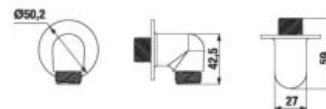

VODOVODNÉ BATÉRIE A SPRCHOVÉ PRÍSLUŠENSTVO /

PRIPOJENIE SPRCHOVEJ HADICE RIO

Číslo výrobku	Popis výrobku	Cena
H3631R00041501 SPECIAL line	pripojenie sprchovej hadice 1/2"	20,45 €