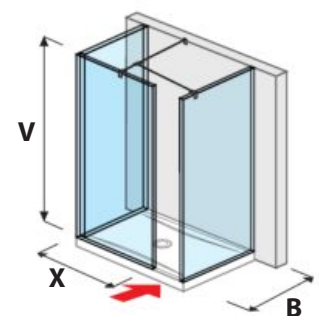

SKLENENÉ STENY/WALK IN PURE DO PRIESTORU S

Číslo výrobku	Popis výrobku	Cena
H2684270026681	walk in 680×800 mm pre sprchovú vaničku 1 200×800 mm, 1 300×800 mm, vrátane dvoch bočných profilov, profilu pre spojenie dvoch skiel a vzpery, s úpravou JIKA Perla GLASS	992,10 €
H2684280026681	walk in 680×900 mm pre sprchovú vaničku 1 200×900 mm, 1 300×900 mm, vrátane dvoch bočných profilov, profilu pre spojenie dvoch skiel a vzpery, s úpravou JIKA Perla GLASS	1 024,64 €
H2684290026681	walk in 780×800 mm pre sprchovú vaničku 1 400×800 mm, vrátane dvoch bočných profilov, profilu pre spojenie dvoch skiel a vzpery, s úpravou JIKA Perla GLASS	1 110,08 €
H2694200026681	walk in 780×900 mm pre sprchovú vaničku 1 400×900 mm, vrátane dvoch bočných profilov, profilu pre spojenie dvoch skiel a vzpery, s úpravou JIKA Perla GLASS	1 110,08 €

Číslo výrobku	Rozmery skiel (mm)			Rozmery vaničky (mm)		Rozmer vstupu (mm)
	X	Y	V	A	B	C
H268427	694	784	2 000	1 200/1300	800	506/606
H268428	694	884	2 000	1 200/1300	900	506/606
H268429	794	784	2 000	1 400	800	606
H269420	794	884	2 000	1 400	900	606