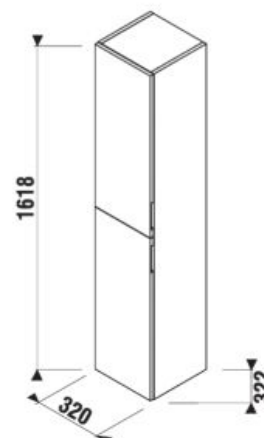

Číslo výrobku	Popis výrobku	Farba	
		biela/čelo lesklý lak	dub
H43J4222305001	vysoká skrinka, 2 dvierka ľavé/pravé, 5 poličiek (1 pevná, 4 sklenené)	404,27 €	
H43J4222305191	vysoká skrinka, 2 dvierka ľavé/pravé, 5 poličiek (1 pevná, 4 sklenené)		312,59 €

Kúpeľňový nábytok Cubito kombinujte so zrkadlami Clear v sekcii Zrkadlá a osvetlenie.

Hrúbka sklenenej police je 6 mm.

Benefity kúpeľňového nábytku