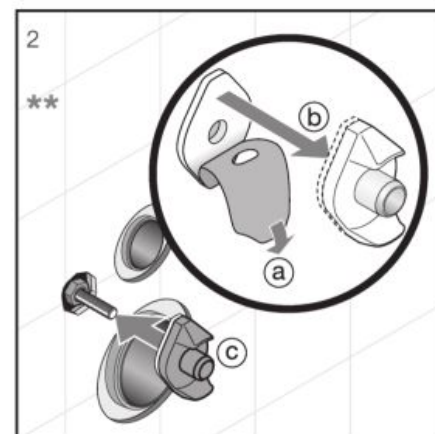

Inštalujte pomocou vyrovnávacej pásky H892992000001 a vyrovnávacej sady H892695000001:

Inštalácia Mio rimless