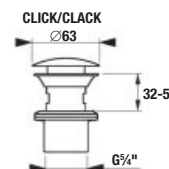

Číslo výrobku	Popis výrobku	Cena
H3917100040001	umývadlová výpusť Click-Clack	21,98 €