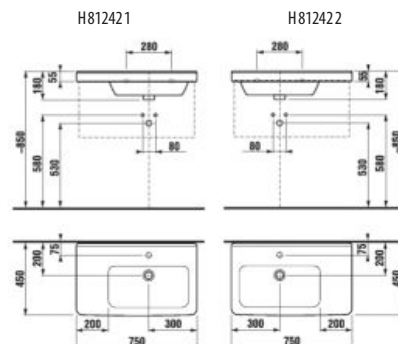

*Dostupné v 2. štvrtroku 2023.

**Dostupné v 3. štvrtroku 2023.