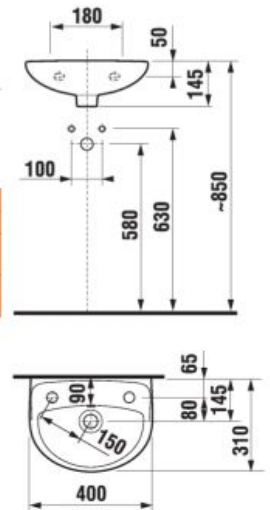

UMÝVADIELKO LYRA PLUS 40 CM

Číslo výrobku	Popis výrobku	yyy: 105 106 109			Cena biela
H815381000yyy1	umývadielko 40 cm	x	x	x	47,76 €
Objednať zvlášť:				Cena	
H3747100040001	umývadlový sifón Mio 5/4" – 32 mm, chróm, mosadz				44,86 €
H3917100040001	umývadlová výpusť Click-Clack				21,98 €
NOVINKA					
*H3742F07160001 S	umývadlový sifón Mio Style G5/4" × DN32, ABS, čierny matný				26,91 €
NOVINKA					
**H3702F97161031	umývadlová výpusť Click-Clack, čierna matná				23,31 €
H8903490000001	inštaláčna súprava pre umývadlá				2,54 €

*Dostupné v 2. štvrtroku 2023.

**Dostupné v 3. štvrtroku 2023.