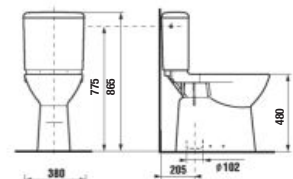

Príplatok za povrchovú úpravu Jika perla je 48,02 €.

Číslo výrobku xxx = číslo farby (000 biela, 100 Jika perla).