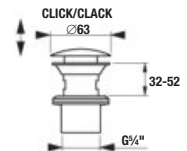

VODOVODNÉ BATÉRIE A SPRCHOVÉ PRÍSLUŠENSTVO /

NOVINKA

DRŽIAK RUČNEJ SPRCHY MIO STYLE

Číslo výrobku	Popis výrobku	Cena
*H3692F07165001	držiak ručnej sprchy, pevný, čierna matná	21,51 €

*Dostupné v 3. štvrtroku 2023.

NOVINKA

PRÍPOJENIE SPRCHOVEJ HADICE S DRŽIAKOM RUČNEJ SPRCHY MIO STYLE

Číslo výrobku	Popis výrobku	Cena
*H3632F07161521	pripojenie sprchovej hadice 1/2" s držiakom ručnej sprchy, čierna matná	39,45 €

*Dostupné v 3. štvrtroku 2023.

NOVINKA

UMÝVADLOVÁ VÝPUST MIO STYLE

Číslo výrobku	Popis výrobku	Cena
*H3702F97161031	umývadlová výpusť Click-clack 5/4", čierna matná	23,31 €

*Dostupné v 3. štvrtroku 2023.

NOVINKA

HLAVOVÁ SPRCHA MIO STYLE

Číslo výrobku	Popis výrobku	Cena
*H3672F07162221	hlavová sprcha Ø 250 mm, 1 funkcia, čierna matná	26,91 €

*Dostupné v 3. štvrtroku 2023.

G 1/2"

14

NOVINKA

SPRCHOVÉ RAMENO MIO STYLE

Číslo výrobku	Popis výrobku	Cena
*H3662F07160051	sprchové rameno nástenné 400 mm, čierna matná	53,83 €

*Dostupné v 3. štvrtroku 2023.