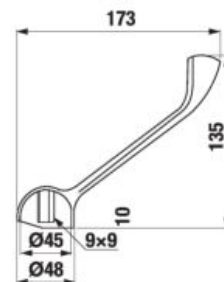

VODOVODNÉ BATÉRIE A SPRCHOVÉ PRÍSLUŠENSTVO /

LEKÁRSKA PÁKA

Číslo výrobku	Popis výrobku	Cena
H3901100040051 SPECIAL line	lekárska páka pre kartuše Ø35mm, chróm	8,56 €

Lekárska páka je kompatibilná pre DINO, TALAS, TALAS TRENDY, LYRA SMART umývadlove batérie.

UMÝVADLOVÁ BATÉRIA LEN NA STUDENÚ VODU DINO

Číslo výrobku	Popis výrobku	Cena
H3157200040001 SPECIAL line	umývadlová stojančeková páková batéria len na studenú vodu, chróm	29,18 €

Objednať zvlášť:	Cena
H3917100040001 umývadlový výpusť Click-Clack	21,98 €

SPRCHOVÁ BATÉRIA BEZ SPRCHOVEJ SÚPRAVY DINO

Číslo výrobku	Popis výrobku	Cena
H3317270043001 SPECIAL line	sprchová páková batéria bez sprchovej súpravy, rozstup 100 mm, chróm	51,29 €

VAŇOVÁ BATÉRIA BEZ SPRCHOVEJ SÚPRAVY DINO

Číslo výrobku	Popis výrobku	Cena
H3217270043001 SPECIAL line	vaňová páková batéria bez sprchovej súpravy, rozstup 100 mm, chróm	56,51 €

Odporúčame kombinovať so sprchovým príslušenstvom Rio.