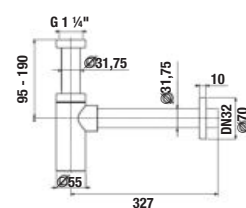

Číslo výrobku	Popis výrobku	Cena
H3741R00040001 SPECIAL line	umývadlový sifón G5/4" × DN32, ABS, chróm	18,94 €