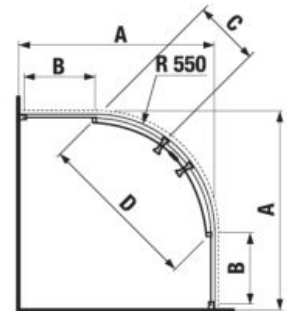

Sprchový kút 800, 900 mm štvrtkruh, rádus 550 mm, biely lesklý profil, 4 mm transparentné sklo, držadlá biele.

Číslo výrobku	Rozmer (mm)	Výška (mm)	Hrúbka (mm)	Variet vyhotovenia skla	Cena
H2533810006681	800	1900	4	transparentné	317,29 €
H2533820006681	900	1900	4	transparentné	352,82 €
H2533810006651	800	1900	4	sklo stripy	336,93 €
H2533820006651	900	1900	4	sklo stripy	374,25 €