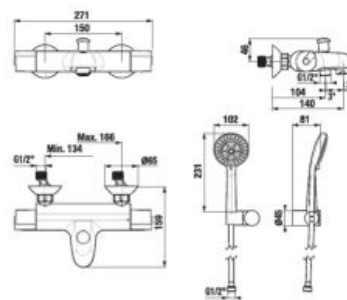

VODOVODNÉ BATÉRIE A SPRCHOVÉ PRÍSLUŠENSTVO /

VAŇOVÁ PODOMIETKOVÁ BATÉRIA DEEP BY JIKA S

Číslo výrobku	Popis výrobku	Cena
H3211U60040001	vaňová podomietková batéria s prepínačom	139,28 €

VAŇOVÁ TERMOSTATICKÁ BATÉRIA SO SPRCHOVOU SADOU DEEP BY JIKA S

Číslo výrobku	Popis výrobku	Cena
H3231U70042711	vaňová nástenná termostatická batéria so sprchovou sadou (ručná sprcha Ø 100 mm, 3 funkcie, držiak sprchy, sprchová hadica 1,7 m)	248,66 €
H3231U70044001	vaňová nástenná termostatická batéria bez sprchovej sady	213,61 €

BIDETOVÁ BATÉRIA DEEP BY JIKA S

Číslo výrobku	Popis výrobku	Cena
H3411U10041111	bidetová stojančeková batéria s automatickou výpustou	91,22 €

SPRCHOVÁ HADICA

Číslo výrobku	Popis výrobku	Cena
H3622700040211	Lyra sprchová hadica 2 m, mosadzná s dvojitým zámkom, chróm	17,97 €

Odporúčame kombinovať sprchové sady, príslušenstvo a sifóny Mio a Rio alebo Cubito-N.