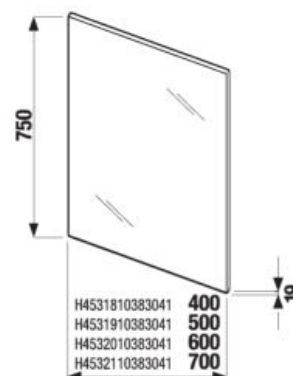

Číslo výrobku	Popis výrobku	Farba dosky biela
H4531810383041	zrkadlo na doske 40 × 75 cm	60,14 €
H4531910383041	zrkadlo na doske 50 × 75 cm	67,16 €
H4532010383041	zrkadlo na doske 60 × 75 cm	74,48 €
H4532110383041	zrkadlo na doske 70 × 75 cm	81,86 €