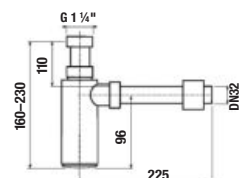

VODOVODNÉ BATÉRIE A SPRCHOVÉ PRÍSLUŠENSTVO /

ODPORÚČAME SPRCHOVÉ SADY RIO

Číslo výrobku	Popis výrobku	Cena
H3651R00043611 SPECIAL line	sprchová sada (ručná sprcha Ø 100mm, 3 funkcie, držiak ručnej sprchy, sprchová hadica 1,7 m, kovová)	40,49 €

Číslo výrobku	Popis výrobku	Cena
H3651R00043731 SPECIAL line	sprchová sada (ručná sprcha Ø 100mm, 3 funkcie, sprchová tyč, sprchová hadica 1,7 m kovová)	58,64 €

Objednať zvlášť:	Cena	
H3641X00048111	mydelnička pre sprchovú tyč H3641X00043101, chróm	13,74 €

UMÝVADLOVÝ SIFÓN RIO

Číslo výrobku	Popis výrobku	Cena
H3741R00040001 SPECIAL line	umývadlový sifón G5/4" × DN32, ABS, chróm	18,94 €

NOVINKA

UMÝVADLOVÝ SIFÓN MIO STYLE S

Číslo výrobku	Popis výrobku	Cena
*H3742F07160001	umývadlový sifón Mio Style G5/4" × DN32, ABS, čierny matný	26,91 €

*Dostupné v 2. štvrtroku 2023.

UMÝVADLOVÁ VÝPUST RIO

Číslo výrobku	Popis výrobku	Cena
H3701890041031* SPECIAL line	umývadlová výpusť s rotačnou zátkou, antivandal, 5/4" - 75 mm	19,69 €

* Do vypredania zásob.