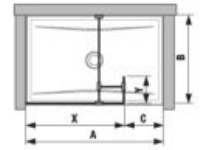

Číslo výrobku	Rozmery skiel (mm)			Rozmery vaničky (mm)		Rozmer vstupu (mm)
	X	Y	V	A	B	C
H268421	697	200	2 000	1 200/1300	800/900	503/603
H268422	797	200	2 000	1 400	800/900	603