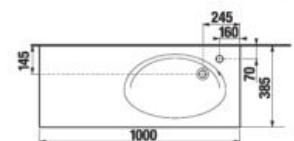

*Dostupné v 2. štvrtroku 2023.

**Dostupné v 3. štvrtroku 2023.

Nemožno súčasne umiestniť čelný a bočný držiak.

UMÝVADLO TIGO 100 CM S

Číslo výrobku	Popis výrobku	106	Cena biela
H8122190001061	asymetrické umývadlo 100 cm* (umývadlo na pravej strane)	x	223,31 €