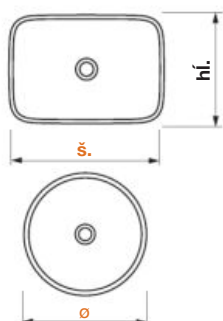

PREHĽAD / UMÝVADLÁ / PODĽA ROZMEROV /

50 - 55 CM

UMÝVADLÁ A UMÝVADLÁ DO NÁBYTKU

NÁZOV	ŠÍRKA/MM	HĽBKA/MM	VÝROBNÉ ČÍSLO	STRANA KATALÓGU
Cube*	500	335	H453641	100
Lyra plus	500	410	H814381	88
Deep by Jika	500	410	H812611	95/179
Lyra plus	500	430	H810380	95
Lyra pack*	530	450	H451951	105
Cubito	550	420	H810422	68
Deep by Jika	550	420	H812612	88
Cube*	550	430	H453611/H453612	107
Deep by Jika*	550	430	H41J613	92
Lyra Plus	550	450	H810381	96
Lyra Plus	550	450	H814382	100
Mio-N	550	450	H812712	56

60 CM

Mio-N	600	450	H812713	56
Cubito	600	450	H810423	69
Deep by Jika	600	450	H812613	89
Lyra Plus	600	450	H810382	97
Lyra Plus	600	460	H813383	101
Lyra Plus	600	490	H814383	100
Cube*	605	335	H453631	108
Pure* NOVINKA	625	440	H40B232	82

65 - 70 CM

Tigo	650	385	H812216	86
Deep by Jika*	650	430	H41J614	93
Cube*	650	430	H453601/H453602	108
Mio-N	650	450	H812714	57
Lyra Plus	650	480	H814384	102
Lyra pack*	650	480	H451961	105
Cubito	650	485	H810424	70
Lyra Plus	650	520	H814384	102

75 - 105 CM

Cubito	750	450	H812421/H812422	71
Mio-N NOVINKA	750	450	H811710	57
Tigo	800	385	H812218	86
Pure* NOVINKA	825	440	H40B234	83
Deep by Jika*	800	430	H41J615	93
Cube*	800	430	H453752/H453762	109
Mio-N	800	450	H812716	58
Lyra Plus NOVINKA	800	450	H810386	97
Cubito	850	485	H810426	72
Tigo	1000	385	H812219	86
Cube*	1000	430	H453651/H453652	109
Mio-N NOVINKA	1000	450	H814713	58
Pure* NOVINKA	1020	435	H40B236	83

* umývadlá iba do nábytku

UMÝVADLOVÉ MISY

NÁZOV	ŠÍRKA/MM	HĽBKA/MM	VÝROBNÉ ČÍSLO	STRANA KATALÓGU
Cubito Pure	ø 400	ø 400	H818420	67
Cubito Pure	500	350	H818423	67