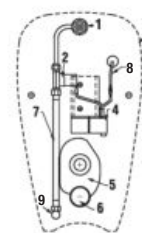

POZOR! INŠTALÁCIA URINÁLU LIVO si vyžaduje použitie skrutiek H892536 (dĺžka závitú 40 mm), súčasť balenia.

**ODPORÚČAME
KOMBINOVAŤ S VHODNÝM
MODULOM PRE URINÁLY**

STRANA 135

- 1 - vtoková armatúra s tesnením
- 2 - elektromagnetický ventil
- 3 - keramický urinál
- 4 - elektronika s radarovým senzomom na napájanie 24 V
- 5 - sífón
- 6 - odpadové potrubie Ø 50 mm
- 7 - prepojovacie hadičky
- 8 - privodný kábel 24 V
- 9 - rohový ventil pre prívod vody