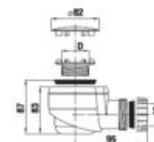

Štvorcové vaničky Sofia odporúčame kombinovať so sprchovými kútmí a dvermi Cubito Pure a Nion, so sprchovými kútmí Lyra plus.