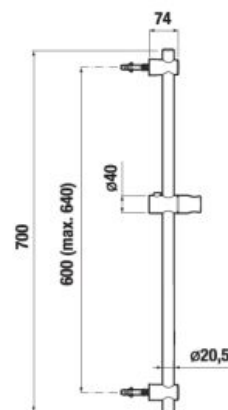

Číslo výrobku	Popis výrobku	Cena
H3651R00043731 <small>SPECIAL line</small>	sprchová sada (ručná sprcha Ø 100mm, 3 funkcie, sprchová tyč, sprchová hadica 1,7 m kovová)	58,64 €

Objednať zvlášť:	Cena	
H3641X00048111	mydelnička pre sprchovú tyč H3641X00043101, chróm	13,74 €