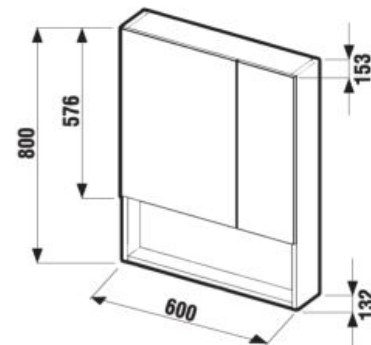

179,62 €

ZRKADLOVÁ SKRINKA LYRA 60 × 80 CM

Číslo výrobku	Popis výrobku	Farba korpusu
H4532410383041	zrkadlová skrinka 60 × 80 cm	biela

240,71 €

ZRKADLOVÁ SKRINKA LYRA 77,5 × 80 CM

Číslo výrobku	Popis výrobku	Farba korpusu
H4532510383041	zrkadlová skrinka 77,5 × 80 cm	biela