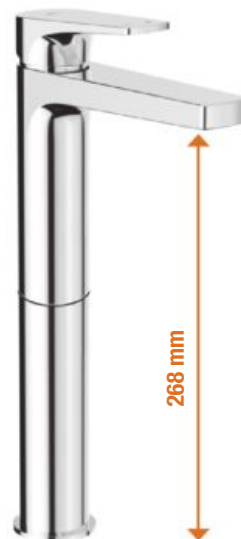

Výhody kúpeľňových batérií Cubito-N

Vyberte si umývadlovú batériu Cubito-N, ktorá bude najlepšie ladiť s vaším umývadlom alebo umývadlovou misou. Vybrať si môžete z troch veľkostí.

- vysoko kvalitné keramické kartuše Ø 35 mm (bez obmedzovača prietoku/horúcej vody)
- perlátory proti usadzovaniu vodného kameňa
- kombinovateľné so širokým sortimentom sprchového príslušenstva Cubito-N

prstom nastaviteľný prúd vody u umývadlových batérií

perlátor Neoperl skrytý – prietok 5 l/min

u umývadlových a drezových batérií možnosť voľby perlátora s rôznym prietokom

XL

Ultratenká hlavová sprcha Cubito-N

Atraktívny design ultratenkej hlavovej sprchy s veľkorysým priemerom 300 mm, resp. o rozmeroch 300 × 300 mm, rozhodne vylepší váš zážitok zo sprchovania. Prijemný je predovšetkým sprchový efekt vďaka jednoduchej inštalácii ramena sprchy zo stropu, alebo z bočnej steny. Významnú úsporu vody umožní nastavenie obmedzovača prietoku na 12 l/min.

- priemer 300 mm u kruhového vyhotovenia
  300 × 300 mm u štvorcového vyhotovenia
- obmedzovač prietoku 12 l/min.
- dažďový efekt
- možnosť inštalácie zo stropu, alebo z bočnej steny pomocou sprchových ramien

Horná sprcha a ručná sprcha fungujú spoľahlivo bez ohľadu na množstvo vodného kameňa. Sú totiž vybavené funkciou Clean Touch pre ľahké čistenie.

Sprchový set obsahuje ručnú sprchu, hadicu a držiak alebo sprchovú tyč.

Clean touch

Funkcia pre jednoduché čistenie dýz sprchy; mäkké gumičky pri ľahkom dotyku zaručujú jednoduché olamovanie vodného kameňa.

Všetky vodovodné batérie sú testované na 70 000 cyklov.