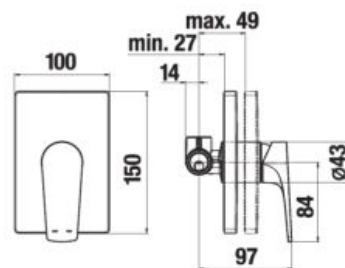

Číslo výrobku	Popis výrobku	Cena
H3311X60040001	sprchová podomietková páková batéria bez sprchovej sady, chróm	91,04 €

Objednať zvlášť:	Cena
H3651X00043621 sprchová sada (ručná sprcha Ø 130 mm, 4 funkcie, držiak sprchy, sprchová hadica 1,7 m)	75,17 €
H3651X00043631 sprchová sada (ručná sprcha 130×130 mm, 4 funkcie, držiak sprchy, sprchová hadica 1,7 m)	75,17 €
H3651X00044721 sprchová sada (ručná sprcha Ø 130 mm, 4 funkcie, sprchová tyč, mydelník chróm, sprchová hadica 1,7 m)	103,54 €
H3651X00044731 sprchová sada (ručná sprcha 130×130 mm, 4 funkcie, sprchová tyč, mydelník chróm, sprchová hadica 1,7 m)	103,54 €