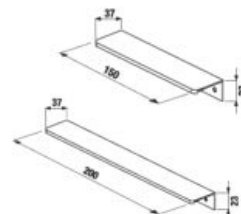

NOHY K NÁBYTKU CUBE

Číslo výrobku	Popis výrobku	Cena
H4944021760001	nohy Cube, chróm, 1 pár, 237-247 mm	21,10 €

PRIPOJOVACIE ROZMERY PRE NÁBYTKO / CUBE /

K sérii Cube odporúčame zrkadlá série Clear, Lyra a ďalšie, ktoré nejdete v sekcii Zrkadlá a osvetlenie.