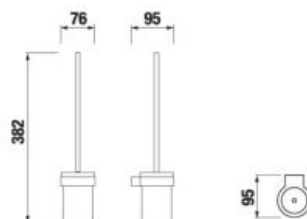

Číslo výrobku	Popis výrobku	Cena
H3843B10040001	WC súprava vrátane kefy a sklenenej nádoby, výška 40 cm, chróm	33,21 €