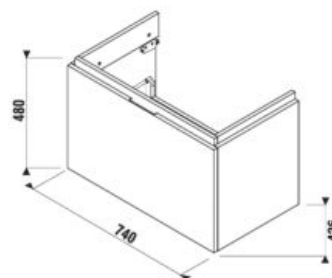

*Dostupné v 2. štvrtroku 2023.

**Dostupné v 3. štvrtroku 2023.

SKRINKA POD ASYMETRICKÉ UMÝVADLO CUBITO 75 CM S

biela/čelo lesklý lak

dub

Číslo výrobku	Popis výrobku	Farba	
		biela/čelo lesklý lak	dub
H40J4253015001	skrinka pod umývadlo 75 cm H812421/2, 1 zásuvka	338,26 €	
H40J4253015191	skrinka pod umývadlo 75 cm H812421/2, 1 zásuvka		306,10 €