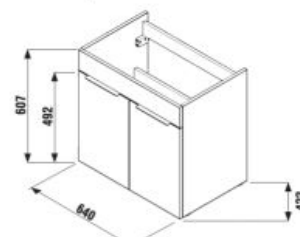

SKRINKA S UMÝVADLOM CUBE 65 CM S

biela/čelo pololesklý lak

jaseň antracit mat

Číslo výrobku	Popis výrobku	Farba	
		biela/čelo pololesklý lak	jaseň antracit mat
H4536011763001	skrinka s 2 dvierkami, vrátane umývadla 65 × 43 cm	268,60 €	
H4536011765141 NOVINKA	skrinka s 2 dvierkami, vrátane umývadla 65 × 43 cm		292,71 €
H4536011763521 NOVINKA	skrinka s 2 dvierkami, vrátane umývadla 65 × 43 cm		292,71 €