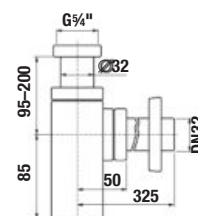

Číslo výrobku	Popis výrobku	Cena
H 374710 004 000 1	umývadlový sifón Mio 5/4"-32 mm, chróm, mosadz	44,86 €