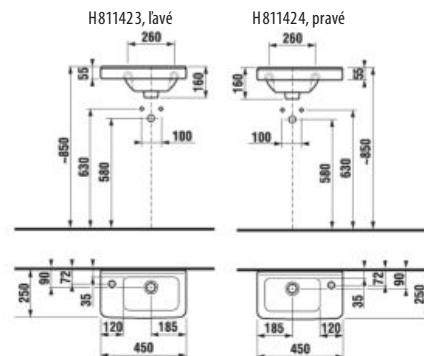

UMÝVADIELKA / SÉRIA CUBITO PURE /

ASYMETRICKÉ UMÝVADIELKO CUBITO 45 CM S

JIKA•perla

Číslo výrobku	Popis výrobku	yyy: 105	106	Cena biela
H811423xxxyyy1	asymetrické umývadielko 45 cm, vrátane inštaláčnej sady, s odkladacou plochou vľavo	x		92,19 €
H811424xxxyyy1	asymetrické umývadielko 45 cm, vrátane inštaláčnej sady s odkladacou plochou vpravo		x	92,19 €

Objednať zvlášť:		Cena
H3747100040001	umývadlový sifón Mio 5/4" – 32 mm, chróm, mosadz	44,86 €
H3917100040001	umývadlová výpusť Click-Clack	21,98 €
NOVINKA	umývadlový sifón Mio Style G5/4" × DN32, ABS, čierna matná	26,91 €
NOVINKA	**H3702F07160001 S	
**H3702F97161031	umývadlová výpusť Click-Clack, čierna matná	23,31 €

*Dostupné v 2. štvrtroku 2023.

**Dostupné v 3. štvrtroku 2023.

SKRINKA POD ASYMETRICKÉ UMÝVADIELKO CUBITO 45 CM S

Číslo výrobku	Popis výrobku	Farba	
		biela/čelo lesklý lak	dub
H40J4201005001	skrinka pod asymetrické umývadielko 45×25 cm H811423/4, výklopné dvierka	228,92 €	
H40J4201005191	skrinka pod asymetrické umývadielko 45×25 cm H811423/4, výklopné dvierka		197,23 €
H40J4202005001	skrinka pod asymetrické umývadielko 45×25 cm H811423/4, 2 dvierka	209,48 €	
H40J4202005191	skrinka pod asymetrické umývadielko 45×25 cm H811423/4, 2 dvierka		177,26 €

Skrianky pod umývadlo kombinujte s miesto šetriacim sifónom Jika H894246000001. **POZOR, rozteč rohových ventilov v tomto prípade musí byť 200 mm.**

Príplatok za povrchovú úpravu Jika perla je 48,02 €.

Číslo výrobku xxx = číslo farby (000 biela, 100 Jika perla).