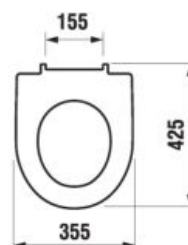

SLOWCLOSE
SLOWCLOSE
SLOWCLOSE