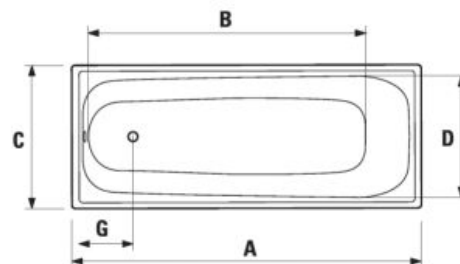

A	B	C	D	E	F	G	H
H234020	1200	805	700	570	70	65	285	375
H234030	1300	905	700	570	70	65	285	375
H234040	1400	1005	700	570	70	65	285	375
H234050	1500	1105	700	570	70	65	285	375
H234060	1600	1205	700	570	70	65	285	375
H234070	1700	1305	700	570	70	65	285	375

Oceľovú vaňu Riga nie je možné kombinovať so zástenami Cubito.

Obrázky a technické nákresy vaňových výpusťí nájdete na str. 200

OCELOVÁ VAŇA RIGA MINI

Takto farebne označené plochy neodporúčame pre umiestnenie vaňového výtoku alebo výtoku vaňovej batérie.

Takto označené plochy sú vhodné pre umiestnenie vaňového výtoku alebo výtoku vaňovej batérie.

E = šírka okraja vane

Číslo výrobku	Popis výrobku	Objem	Cena
H2340000000001 SPECIAL line	sedacia vaňa mini obdĺžniková, 1 050 × 700 mm, oceľ	120 l	148,10 €

Objednať zvlášť:	Cena	
H2940000000001	kovové nohy pre Riga mini	26,08 €
H2948150040001 SPECIAL line	automatický vaňový výpusť vrátane vaňového sifónu 40/50 mm, dĺžka 550 mm, plastové telo prepadu	37,47 €
H2948160040001 SPECIAL line	automatický vaňový výpusť vrátane vaňového sifónu 40/50 mm, dĺžka 550 mm, mosadzné telo prepadu	52,43 €
H2948170040001 SPECIAL line	automatický vaňový výpusť s napúšťaním vrátane vaňového sifónu 40/50 mm, dĺžka 550 mm, plastové telo prepadu	101,88 €
H2948180040001 SPECIAL line	automatický vaňový výpusť s napúšťaním vrátane vaňového sifónu 40/50 mm, dĺžka 550 mm, mosadzné telo prepadu	116,07 €
NOVINKA VS35333 C565000 SPECIAL line	vaňová automatická výpusť s prepacom, sifón DN 40/50, L = 610mm, čierna matná	39,04 €
NOVINKA VS35327 C560000 SPECIAL line	vaňová automatická výpusť s prepacom a napúšťaním, sifón DN 40/50, L = 610mm, čierna matná	95,94 €