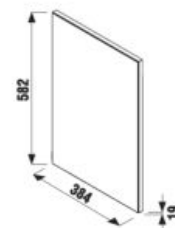

Nie je na odber samostatná skrinka ako náhradný diel.

*do vypredania zásob

SADA S UMÝVADIELKOM PETIT 40 CM S

biela/čelo polešklý lak

biela

sivá tmavý dub* čerešňa*

sivá tmavý dub čerešňa

1+3 PACK
skrinka s umývadlom, zrkadlovou
skrinkou a osvetlením
- bezpečná doprava
- úsporný priestor pri doprave
- jednoduchá manipulácia