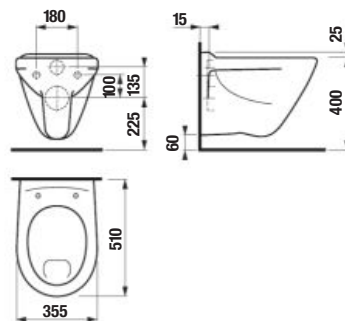

KÚPEĽŇA BEZ BARIÉR /

ZÁVESNÝ KLOZET S PREDĹŽENOU DĹŽKOU DEEP BY JIKA S

Číslo výrobku	Popis výrobku	Cena biela
H8206420000001*	závesný klozet s hlbokým splachovaním, dĺžka 70 cm	224,95 €

* Tento výrobok je kompatibilný s WC doskou Roca Multiclean (A8040060001 alebo A8040010001).

Objednať zvlášť:	Cena
H8932823000001 duroplastová WC doska bez poklopu, plastové príchytky	25,24 €
H8932823000631 duroplastová WC doska bez poklopu, ocelové príchytky	27,95 €
H8901100000001 predĺžovacia prívodná rúrka (1 m Ø 45 mm) pre pripojenie závesného WC k štandardným vstavaným konštrukciám	14,81 €

ODPORÚČAME KOMBINOVAŤ S

STRANA 135

Pre kombináciu závesného klozetu Deep by Jika H820642 s predĺženou dĺžkou s podmietskovými modulmi Jika je potrebné použiť predĺžovaciu prívodovú trúbku H8901100000001.

Závesný klozet H820642 je možné kombinovať s oddialeným tlačidlom H895643.

* Inštalačná výška kúpeľňových zariadení musí zodpovedať platným predpisom o bezbarierovom užívaní stavieb v danej krajine.

PNEUMATICKÝ SET

Dĺžka hadičky 2,35 m.

Číslo výrobku	Popis výrobku	Cena
H8956430000001	Pneumatiký set pre podmietskové moduly H895651/H895652	113,41 €

ZÁVESNÝ KLOZET PROFIL S PLOCHÝM SPLACHOVANÍM

Číslo výrobku	Popis výrobku	Cena
H8202280000001	závesný klozet, ploché splachovanie	129,93 €