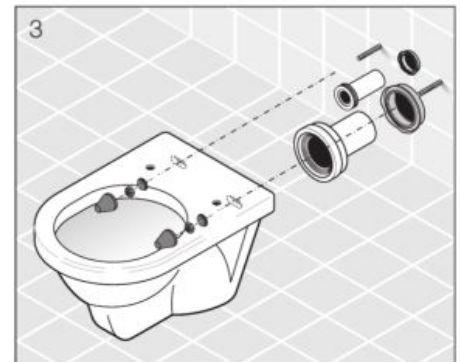

ZÁVESNÉ KLOZETY A BIDETY /

Keramické výrobky musia byť inštalované pomocou **vyrovnávacej hmoty** alebo **vyrovnávacej sady**.

Revolučnou premenou klozetovej misy urobila Jika ďalší krok k nesmrteľnosti. **Mio rimless**, teda klozet bez oplachového okruhu, je vskutku technologickým zázrakom, ktorý spĺňa všetky náročné hygienické požiadavky súčasnosti. Zabráňuje usadzovaniu nečistôt a nebezpečných baktérií na zle prístupných miestach a otvára cestu k bezprácnemu udržovaniu čistej toalety. A najviac: Design je jedinečný!

- **H892992000001** Vyrovnávacia páska Laufen pre inštaláciu keramických kusov
- **H894614000001** Vyrovnávacia hmota pre inštaláciu keramických kusov
- **H892695000001** Vyrovnávacia sada Laufen pre inštaláciu keramických kusov

GARANCIA JE UZNANÁ IBA PRI MONTÁŽI VYKONANEJ PRESNE PODĽA MONTÁŽNEHO NÁVODU A PODĽA PLATNÝCH PREDPISOV.

Inštalujte pomocou vyrovnávacej hmoty H894614000001:

* Tekuté mydlo

** Vyrovnávaciu hmotu naneste vo vrstve hrúbky 5 –10 mm.

Inštalujte pomocou vyrovnávacej pásky H892992000001 a vyrovnávacej sady H892695000001:

Inštalácia Mio rimless

Inštalácia Mio rimless

Video na inštaláciu nájdete na www.youtube.com

PROJEKTOVÉ
A OSTATNÉ VÝROBKY

OSTATNÉ