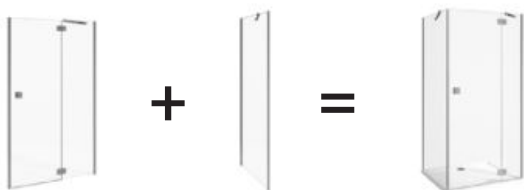

BEZRÁMOVÉ SPRCHOVÉ KÚTY, STENY A DVERE

Bezrámové sprchové steny a dvere Pure sú ideálnou voľbou do modernej kúpeľne. Vďaka čistému dizajnu vhodne doplní interiéry v elegantnom a minimalistickom štýle. Sú vyrobené z 8 mm hrubého bezpečnostného skla s úpravou Jika perla GLASS, ktorá značne uľahčuje údržbu. Bezrámové sprchovacie kúty možno inštalovať na sprchovú vaničku alebo priamo na dlažbu.

JIKA•perla
GLASS