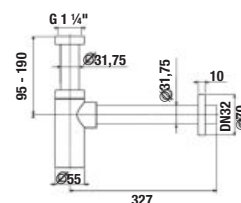

Číslo výrobku	Popis výrobku	Cena
H3741R00040001 SPECIAL line	umývadlový sifón G 5/4" × DN32, ABS, chróm	18,94 €