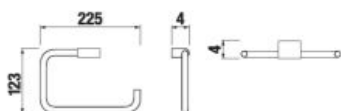

Číslo výrobku	Popis výrobku	Cena
H3813B40040001	držiak uteráka 22,5 x 12,5 cm, chróm	30,10 €