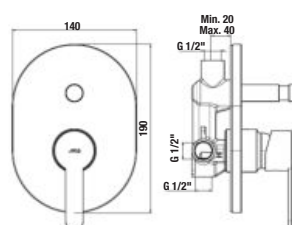

Číslo výrobku	Popis výrobku	Cena
H3211Z60040001	vaňová - sprchová páková podomietková batéria s prepínačom, chróm	80,33 €
Objednať zvlášť:		Cena
H3651R00043611	sprchová súprava (ručná sprcha Ø 100 mm, 3 funkcie, držiak ručnej sprchy, sprchová hadica 1,7 m, kovová)	40,49 €
H3651R00043731	sprchová súprava (ručná sprcha Ø 100 mm, 3 funkcie, sprchová tyč, sprchová hadica 1,7 m kovová)	58,64 €