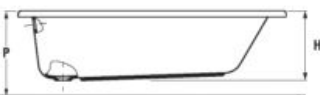

inštaláčne rozmery vane s panelom