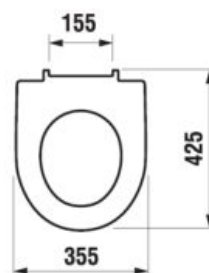

Číslo výrobku	Popis výrobku	Cena
H8933843000631	duroplastová WC doska s poklopom pre závesné klozety, príchytky z nerez	32,82 €
H8903850000631	duroplastová WC doska s poklopom, rýchľupinacia, SLOWCLOSE, kovové príchytky	70,68 €