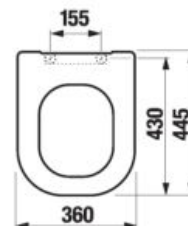

KOMBIKLOZETY, SAMOSTATNE STOJACE KLOZETY A BIDETY /

WC DOSKA S POKLOPOM DEEP BY JIKA S

SWITCH
SLOWCLOSE
SLOWCLOSE
SLOWCLOSE

Číslo výrobku	Popis výrobku	Cena biela
H8936103000631	duroplastová WC doska s poklopom Deep by Jika, odnímateľná, ocelové príchytky	48,30 €
H8936113000631	duroplastová WC doska s poklopom Deep by Jika, odnímateľná, ocelové príchytky, SLOWCLOSE	76,04 €
Náhradné diely:		Cena
H8916120000631	rýchlopínacie kovové úchyty na uchytenie sedadla do keramiky Deep by Jika H893610/H893611	11,89 €
H8914250000001	dorazy pre dosku a poklop H893610/H893611	4,37 €

KOMBIKLOZET SO ZVÝŠENOU VÝŠKOU 48 CM DEEP BY JIKA S

48 cm

SWITCH
SLOWCLOSE
SLOWCLOSE
SLOWCLOSE

Číslo výrobku	Popis výrobku	Napúšťanie	Splach. mech. súčastou	Odpad	Inštalácia súprava súčastou	Cena biela
H8236160000001*	zvýšená WC misa 48 cm			x	x	177,93 €
H8236170000001	zvýšená WC misa 48 cm			x	x	177,93 €
H8276120002411	WC nádržka	x	x			111,55 €
H8276130002421	WC nádržka		x	x		111,55 €

* Tento výrobok je kompatibilný s WC doskou Roca Multiclean (A8040060001 alebo A8040010001).

Objednať zvlášť:	Cena biela	
H8932813000631	duroplastová WC doska s poklopom Deep by Jika, ocelové príchytky	45,59 €
H8932813000001	duroplastová WC doska s poklopom Deep by Jika, plastové príchytky	46,80 €
H8932823000001	duroplastová WC doska bez poklopu, plastové príchytky	25,24 €
H8932823000631	duroplastová WC doska bez poklopu, ocelové príchytky, len v bielej farbe	27,95 €
H8932843000001	duroplastová WC doska s poklopom Deep by Jika, so spomaľovacím mechanizmom SLOWCLOSE, ocelové príchytky	102,43 €

KOMBIKLOZET SO ZVÝŠENOU VÝŠKOU 45 CM DEEP BY JIKA S

45 cm

SWITCH
SLOWCLOSE
SLOWCLOSE
SLOWCLOSE