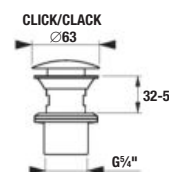

PRÍSLUŠENSTVO /

UMÝVADLOVÝ SIFÓN S

Číslo výrobku	Popis výrobku	Cena
H3747100040001	umývadlový sifón Mio 5/4" – 32 mm, chróm, mosadz	44,86 €

UMÝVADLOVÝ SIFÓN S

Číslo výrobku	Popis výrobku	Cena
H3747300040001	umývadlový sifón 5/4" – 32 mm, chróm, mosadz	60,25 €

UMÝVADLOVÝ SIFÓN RIO

Číslo výrobku	Popis výrobku	Cena
H3741R00040001 SPECIAL line	umývadlový sifón G 5/4" × DN32, ABS, chróm	18,94 €

NOVINKA

UMÝVADLOVÝ SIFÓN MIO STYLE S

Číslo výrobku	Popis výrobku	Cena
*H3742F07160001	umývadlový sifón Mio Style G5/4" × DN32, ABS, čierny matný	26,91 €

*Dostupné v 2. štvrťroku 2023.

UMÝVADLOVÁ VÝPUSŤ MIO S

Číslo výrobku	Popis výrobku	Cena
H3917100040001	umývadlová výpusť Click-Clack	21,98 €

NOVINKA

UMÝVADLOVÁ VÝPUSŤ MIO STYLE S

Číslo výrobku	Popis výrobku	Cena
*H3702F97161031	umývadlová výpusť Mio Style Click-Clack, čierná matná	23,31 €

*Dostupné v 3. štvrťroku 2023.

UMÝVADLOVÁ VÝPUSŤ RIO

Číslo výrobku	Popis výrobku	Cena
*H3701890041031 SPECIAL line	umývadlová výpusť s rotačnou zátkou, antivandal, 5/4" - 75 mm	19,69 €

* do vypredania zásob