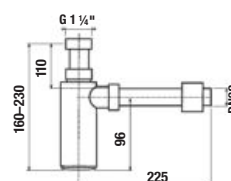

UMÝVADLOVÝ SIFÓN S

Číslo výrobku	Popis výrobku	Cena
H3747100040001	umývadlový sifón Mio 5/4" – 32 mm, chróm, mosadz	44,86 €

UMÝVADLOVÝ SIFÓN S

Číslo výrobku	Popis výrobku	Cena
H3747300040001	umývadlový sifón 5/4" – 32 mm, chróm, mosadz	60,25 €

UMÝVADLOVÝ SIFÓN RIO

Číslo výrobku	Popis výrobku	Cena
H3741R00040001 SPECIAL line	umývadlový sifón G 5/4" × DN32, ABS, chróm	18,94 €

NOVINKA

UMÝVADLOVÝ SIFÓN MIO STYLE S

Číslo výrobku	Popis výrobku	Cena
*H3742F07160001	umývadlový sifón Mio Style G5/4" × DN32, ABS, čierny matný	26,91 €

*Dostupné v 2. štvrťroku 2023.

UMÝVADLOVÁ VÝPUŠŤ MIO S

Číslo výrobku	Popis výrobku	Cena
H3917100040001	umývadlová výpušť Click-Clack	21,98 €

NOVINKA

UMÝVADLOVÁ VÝPUŠŤ MIO STYLE S

Číslo výrobku	Popis výrobku	Cena
*H3702F97161031	umývadlová výpušť Mio Style Click-Clack, čierna matná	23,31 €

*Dostupné v 3. štvrťroku 2023.

UMÝVADLOVÁ VÝPUŠŤ RIO

Číslo výrobku	Popis výrobku	Cena
*H3701890041031 SPECIAL line	umývadlová výpušť s rotačnou zátkou, antivandal, 5/4" - 75 mm	19,69 €

* do vypredania zásob