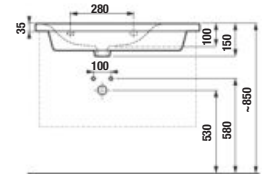

UMÝVADLÁ / SÉRIA MIO-N /

UMÝVADLO MIO-N 65 CM S

JIKA • perla

Číslo výrobku	Popis výrobku	yyy: 104	Cena biela
H812714xxx1041	umývadlo 65 cm	x	112,69 €
Objednať zvlášť:			Cena
H8903490000001	inštalácia súprava pre umývadlá		2,54 €
H8942460000001	miesto šetriaci sifón, rozstup rohových ventilov 200 mm, DN40		29,09 €
H3741R00040001	umývadlový sifón G 5/4" × DN32, ABS, chróm		18,94 €
H3747100040001	umývadlový sifón Mio 5/4" – 32 mm, chróm, mosadz		44,86 €
H3917100040001	umývadlová výpusť Click-Clack		21,98 €
NOVINKA	umývadlový sifón Mio Style G5/4" × DN32, ABS, čierny matný		26,91 €
NOVINKA	**H3702F97161031 umývadlová výpusť Click-Clack, čierna matná		23,31 €

*Dostupné v 2. štvrtroku 2023.
**Dostupné v 3. štvrtroku 2023.

SKRINKA POD UMÝVADLO MIO-N 65 CM S

Číslo výrobku	Popis výrobku	Farba	
		biela/čelo lesklý lak	jaseň
H40J7154015001	skrinka pod umývadlo 65x45 cm H812714, 2 zásuvky	351,21 €	
H40J7154013421	skrinka pod umývadlo 65x45 cm H812714, 2 zásuvky		329,02 €
Objednať zvlášť:			Cena
H4944021760001	nohy Cube k závesným umývadlovým skrinkám, chróm, 1 pár, 240 mm		21,10 €

Skrinky pod umývadlo kombinujte s miesto šetriacim sifónom Jika H8942460000001. **POZOR, rozteč rohových ventilov v tomto prípade musí byť 200 mm.**

NOVINKA

UMÝVADLO MIO-N 75 CM S

JIKA • perla