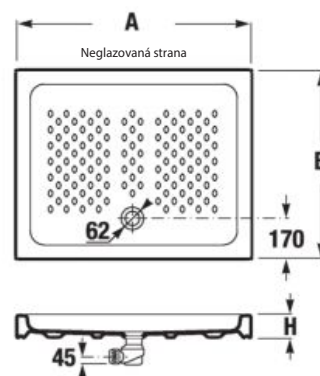

Číslo výrobku	Popis výrobku	Cena
A37477C000	obdĺžniková sprchová vanička 1000 × 800 mm, výška 100 mm	289,20 €
A37477A000	obdĺžniková sprchová vanička 1200 × 800 mm, výška 100 mm	263,52 €

Objednať zvlášť:	Cena
H2949830000001 sífón HL pre keramické sprchové vaničky, nerezová krytka, prietok 33 l/min	23,85 €
H8991030000001 dilatačná páska medzi vaničkou a stenou, 290 × 50 mm	8,85 €

Pre kompatibilitu s Jíka sprchovými kútmí je nutné vaničku inštalovať na obklad.

	A	B	H
A37477C000	1000	800	100
A37477A000	1200	800	100