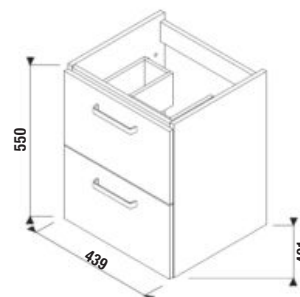

*Dostupné v 2. štvrtroku 2023.

**Dostupné v 3. štvrtroku 2023.

SKRINKA POD UMÝVADLO LYRA PLUS VIVA 50 CM

Číslo výrobku	Popis výrobku	Farba biela/čelo pololesklý lak
H40J3824023001	skrinka s 2 zásuvkami pre umývadlo 50 cm H810380	200,98 €