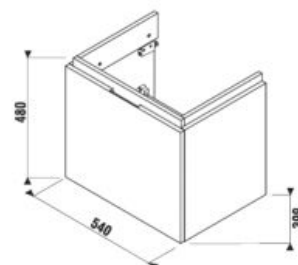

*Dostupné v 2. štvrtroku 2023.
**Dostupné v 3. štvrtroku 2023.

MAGIC **FIX** JIKA • perla

SKRINKA POD UMÝVADLO CUBITO 55 CM S

biela/čelo lesklý lak

dub

Číslo výrobku	Popis výrobku	Farba	
		biela/čelo lesklý lak	dub
H40J4223015001	skrinka pod umývadlo 55 cm H810422, 1 zásuvka	297,69 €	
H40J4223015191	skrinka pod umývadlo 55 cm H810422, 1 zásuvka		265,47 €