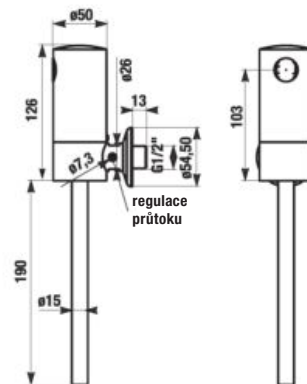

technické dáta:

- rozmer telesa splachovača: cca 140 x 50 mm
- napájacie napätie: 9V
- príkon: 1,2 W
- dosah: 0,3 - 0,7 m
- odporúčany pracovný tlak: 0,05 - 0,6 MPa
- prietok: 20 l/min. (mf. údaj)
- vstup vody: vonkajší závit G 1/2"
- výstup vody: trubka s vonkajším priemerom 15 mm
- dĺžka trubky 205 mm