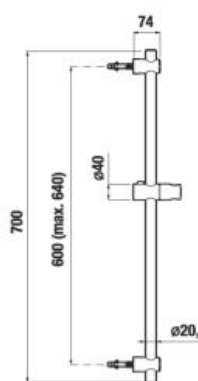

SPRCHOVÁ TYČ CUBITO-N S

Číslo výrobku	Popis výrobku	Cena
H3641X00043101	sprchová tyč, 700 mm	46,75 €