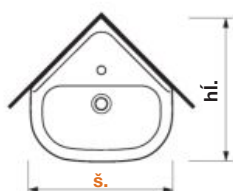

45 a 55 CM

ROHOVÉ UMÝVADIELKA A UMÝVADLÁ

NÁZOV	ŠÍRKA/MM	HĽBKA/MM	VÝROBNÉ ČÍSLO	STRANA KATALÓGU
Deep by Jika	450	460	H816612	89
Deep by Jika	550	560	H816614	88