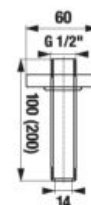

Číslo výrobku	Popis výrobku	Cena
H3661X00040021	sprchové rameno, stropné, 200 mm	46,75 €