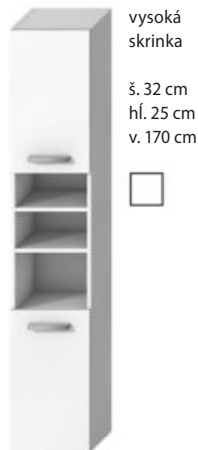

polica pod umývadlo 80 cm

polica pod umývadlo 100 cm

CUBE

vysoká skrinka závesná

š. 32 cm
hĺ. 25,1 cm
v. 170 cm

stredná skrinka závesná

š. 34,5 cm
hĺ. 25 cm
v. 75 cm

LYRA PLUS VIVA