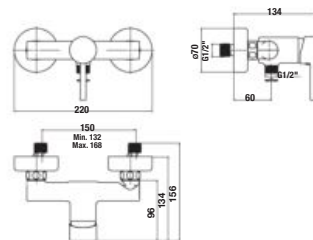

VODOVODNÉ BATÉRIE A SPRCHOVÉ PRÍSLUŠENSTVO /

SPRCHOVÁ BATÉRIA BEZ SPRCHOVEJ SADY MIO STYLE S

Číslo výrobku	Popis výrobku	Cena
H3312F70044001	sprchová nástenná páková batéria bez sprchovej sady, chróm	88,49 €
Objednať zvlášť:		Cena
H3651X00043621	sprchová sada (ručná sprcha Ø 130 mm, 4 funkcie, držiak sprchy, sprchová hadica 1,7 m)	75,17 €
H3651X00043631	sprchová sada (ručná sprcha 130×130 mm, 4 funkcie, držiak sprchy, sprchová hadica 1,7 m)	75,17 €
H3651X00044721	sprchová sada (ručná sprcha Ø 130 mm, 4 funkcie, sprchová tyč, mydelník chróm, sprchová hadica 1,7 m)	103,54 €
H3651X00044731	sprchová sada (ručná sprcha 130×130 mm, 4 funkcie, sprchová tyč, mydelník chróm, sprchová hadica 1,7 m)	103,54 €

SPRCHOVÁ PODOMIETKOVÁ BATÉRIA BEZ SPRCHOVEJ SADY MIO STYLE S

Číslo výrobku	Popis výrobku	Cena
H3312F60040001	sprchová páková podomietková batéria, chróm	67,53 €
Objednať zvlášť:		Cena
H3651X00043621	sprchová sada (ručná sprcha Ø 130 mm, 4 funkcie, držiak sprchy, sprchová hadica 1,7 m)	75,17 €
H3651X00043631	sprchová sada (ručná sprcha 130×130 mm, 4 funkcie, držiak sprchy, sprchová hadica 1,7 m)	75,17 €
H3651X00044721	sprchová sada (ručná sprcha Ø 130 mm, 4 funkcie, sprchová tyč, mydelník chróm, sprchová hadica 1,7 m)	103,54 €
H3651X00044731	sprchová sada (ručná sprcha 130×130 mm, 4 funkcie, sprchová tyč, mydelník chróm, sprchová hadica 1,7 m)	103,54 €

VAŇOVÁ BATÉRIA BEZ SPRCHOVEJ SADY MIO STYLE S