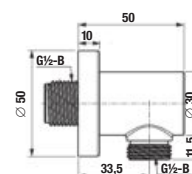

NOVINKA

PRÍPOJENIE SPRCHOVEJ HADICE MIO STYLE

Číslo výrobku	Popis výrobku	Cena
*H3632F07161501	pripojenie sprchovej hadice 1/2\" , čierna matná	26,91 €

*Dostupné v 3. štvrtroku 2023.

OSTATNÉ

VODOVODNÉ BATÉRIE A SPRCHOVÉ PRÍSLUŠENSTVO /