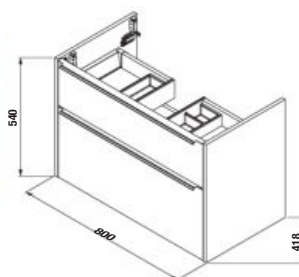

SKRINKY S UMÝVADLAMI / SÉRIA PURE /

NOVINKA

SKRINKA S UMÝVADLOM PURE 80 CM S

Číslo výrobku	Popis výrobku	Farba	
		biela leská celolakovaná	čierna matná celolakovaná
H40B2344025002	skrinka s 2 zásuvkami VRÁTANE umývadla 80 cm	639,68 €	
H40B2344023532	skrinka s 2 zásuvkami VRÁTANE umývadla 80 cm		639,68 €

Objednať zvlášť:	Cena	
H8907320000001	plastový umývadlový / urinálový sifón	4,76 €
H3747300040001	umývadlový sifón, 5/4" – 32 mm, chróm, mosadz	60,25 €
H3747100040001	umývadlový sifón Mio 5/4" – 32 mm, chróm, mosadz	44,86 €
H3917100040001	umývadlová výpusť Click-Clack	21,98 €
NOVINKA *H3742F07160001 S	umývadlový sifón Mio Style G5/4" × DN32, ABS, čierna matná	26,91 €
NOVINKA **H3702F97161031	umývadlová výpusť Click-Clack, čierna matná	23,31 €

*Dostupné v 2. štvrťroku 2023.

**Dostupné v 3. štvrťroku 2023.

NOVINKA

SKRINKA S UMÝVADLOM PURE 100 CM S

Číslo výrobku	Popis výrobku	Farba	
		biela leská celolakovaná	čierna matná celolakovaná
H40B2364025002	skrinka, s 2 zásuvkami VRÁTANE umývadla 100 cm	639,68 €	
H40B2364023532	skrinka, s 2 zásuvkami VRÁTANE umývadla 100 cm		639,68 €

Objednať zvlášť:	Cena	
H8907320000001	plastový umývadlový / urinálový sifón	4,76 €
H3747300040001	umývadlový sifón, 5/4" – 32 mm, chróm, mosadz	60,25 €
H3747100040001	umývadlový sifón Mio 5/4" – 32 mm, chróm, mosadz	44,86 €
H3917100040001	umývadlová výpusť Click-Clack	21,98 €
NOVINKA *H3742F07160001 S	umývadlový sifón Mio Style G5/4" × DN32, ABS, čierna matná	26,91 €
NOVINKA **H3702F97161031	umývadlová výpusť Click-Clack, čierna matná	23,31 €

*Dostupné v 2. štvrťroku 2023.

**Dostupné v 3. štvrťroku 2023.

PROJEKTOVÉ
A OSTATNÉ VÝROBKY

OSTATNÉ