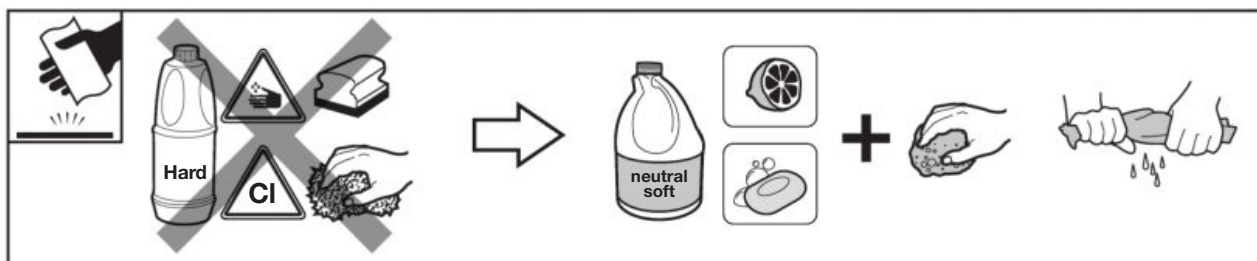

ÚDRŽBA A ČISTENIE

Povrchy, z ktorých sú vyrobené vane a vaničky nie sú náročné na čistenie a starostlivosť. Hladký povrch takmer nezachytáva nečistotu. Pre pravidelnú údržbu doporučujeme používať hubku, mäkkú handričku a malé množstvo antistatického čistiaceho prostriedku. Vyvarujte sa použitiu abrazívnych prostriedkov alebo rozpúšťadiel, ktoré poškadzujú povrch produktu. Silné nečistoty odstráňte tekutým čistiacim prostriedkom ako napr. prostriedkom na umývanie riadu alebo mydlom. V prípade poškodenia povrchu výrobku je možná oprava pomocou opravnej sady. Povrch by mal vždy opraviť školený odborník.