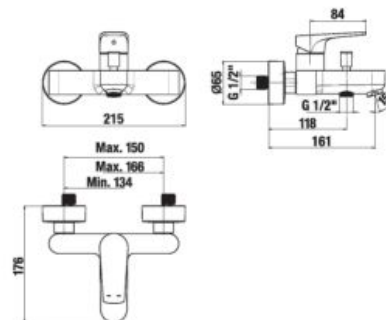

Číslo výrobku	Popis výrobku	Cena
H3211X70044001	vaňová nástenná páková batéria s upevnením bez sprchovej sady, chróm	136,84 €

Objednať zvlášť:	Cena	
H3651X00043621	sprchová sada (ručná sprcha Ø 130 mm, 4 funkcie, držiak sprchy, sprchová hadica 1,7 m)	75,17 €
H3651X00043631	sprchová sada (ručná sprcha 130×130 mm, 4 funkcie, držiak sprchy, sprchová hadica 1,7 m)	75,17 €
H3651X00044721	sprchová sada (ručná sprcha Ø 130 mm, 4 funkcie, sprchová tyč, mydelník chróm, sprchová hadica 1,7 m)	103,54 €
H3651X00044731	sprchová sada (ručná sprcha 130×130 mm, 4 funkcie, sprchová tyč, mydelník chróm, sprchová hadica 1,7 m)	103,54 €
H3641X00048111	mydelníčka pre sprchovú tyč H3641X00043101, chróm	13,74 €