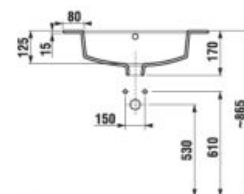

1+1 PACK
skrinka + umývadlo
- bezpečná doprava
- úsporný priestor pri doprave
- jednoduchá manipulácia