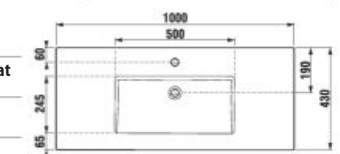

PROJEKTOVÉ
A OSTATNÉ VÝROBKY

OSTATNÉ