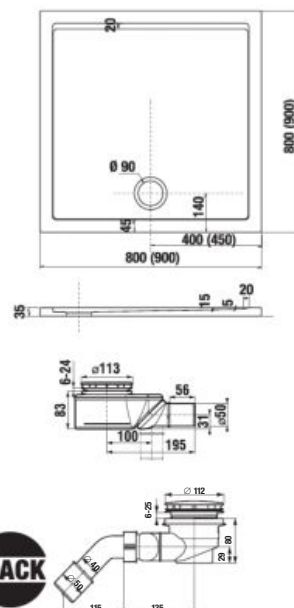

SPRCHOVÉ STENY, KÚTY, DVERE A VANIČKY /

SPRCHOVÁ VANIČKA Z LIATEHO MRAMORU PADANA ŠTVORCOVÁ S

Číslo výrobku	Popis výrobku	Cena
H2119310000001	sprchová štvorcová vanička, 800 × 800 mm, liaty mramor	195,96 €
H2119320000001	sprchová štvorcová vanička, 900 × 900 mm, liaty mramor	233,89 €

Vaničky Padana sú vhodné na zabudovanie do podlahy.

Vaničky Padana sú plytké, preto odporúčame sifón H294230, ktorý má vysoký prietok 54 l/min.

Objednať zvlášť:	Cena	
H2942330000001 SPECIAL line	sifón HL pre sprchové vaničky Ø 90 mm, s nerezovým krytom Ø 113 mm, prietok 54 l/min, vrátane montážneho príslušenstva	47,92 €
V534051 C560000 NOVINKA	sifón pre sprchové vaničky, Ø 90mm, výška = 80mm, DN40/50, čierna matná	26,01 €
H8991030000001	dilatačná páska medzi vaničkou a stenou, 290 × 50 mm	8,85 €

SPRCHOVÁ VANIČKA Z LIATEHO MRAMORU PADANA ŠTVŔTKRUHOVÁ S

Číslo výrobku	Popis výrobku	Cena
H2119330000001	sprchová štvrtkruhová vanička, 900 × 900 mm, rádius 550 mm, liaty mramor	6 816 Kč

Vaničky Padana sú vhodné na zabudovanie do podlahy.

Vaničky Padana sú plytké, preto odporúčame sifón H294230, ktorý má vysoký prietok 54 l/min.

Objednať zvlášť:	Cena	
H2942330000001 SPECIAL line	sifón HL pre sprchové vaničky Ø 90 mm, s nerezovým krytom Ø 113 mm, prietok 54 l/min, vrátane montážneho príslušenstva	47,92 €
V534051 C560000 NOVINKA	sifón pre sprchové vaničky, Ø 90mm, výška = 80mm, DN40/50, čierna matná	26,01 €
H8991030000001	dilatačná páska medzi vaničkou a stenou, 290 × 50 mm	8,85 €

NOVINKA

PRÍSLUŠENSTVO

Číslo výrobku	Popis výrobku	Cena
V534051 C560000	sifón pre sprchové vaničky, Ø 90mm, výška = 80mm, DN40/50, prietok 36 l/min, čierna matná	26,01 €