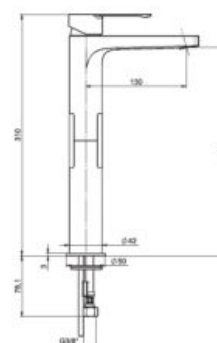

Číslo výrobku	Popis výrobku	Cena
H3114280041101	umývadlová páková batéria „XL“ bez výpustu, nastaviteľný prúd, prietok 5 l/min, chróm	176,93 €
Objednať zvlášť:		Cena
H3917100040001	umývadlový výpust Click-Clack	21,98 €
H3747100040001	umývadlový sifón Mio 5/4"–32 mm, chróm, mosadz	44,86 €