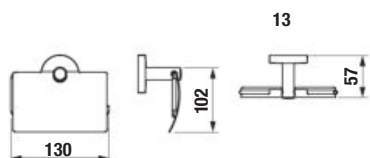

Číslo výrobku	Popis výrobku	Cena
H3842F20040001	držiak toaletného papiera s krytom, chróm	16,35 €