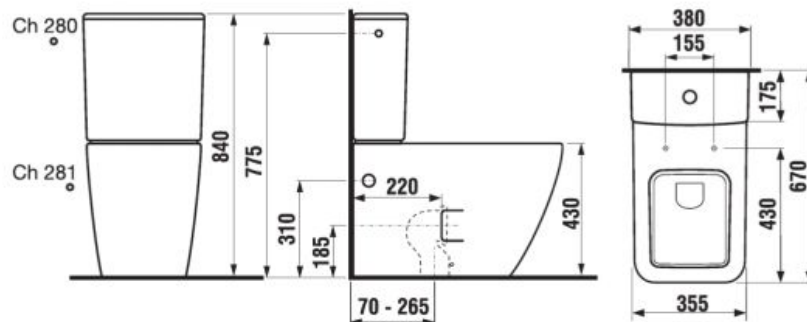

Nhradn diely:	Popis výrobku	Cena
H828422xxx0001	WC ndrzka, bon prvod vody, bez splachovacieho mechanizmu	134,46 €
H828423xxx0001	WC ndrzka, spodn prvod vody, bez splachovacieho mechanizmu	134,46 €
H8954400000201	instalan sprava pre montz ndrzky a WC misy	6,49 €
H8910510000001	krytka bonho otvoru pre prvod vody	7,73 €
H8924260000001	Dual Flush tlaidlo	8,28 €
H8924270000001	napstc ventil, plastov napst, bon prvod vody	17,80 €
H8924240000001	napstc ventil, plastov napst, spodn prvod vody	22,64 €
H8924280000001	vypstc ventil	36,61 €
H8914270000001	KOMPLET Dual Flush splachovc mechanizmus pre ndrzku JIKA/Pure H8284230002811, spodn prvod vody, plastov napst	28,28 €
H8914260000001	KOMPLET Dual Flush splachovc mechanizmus pre ndrzku JIKA/Pure H8284220002801, bon prvod vody, plastov napst	26,40 €
H8917530000001	instalan sada pre stojace WC a bidety so skrytm uchytnim	4,54 €
H8974200000001	vntorn plastov ndrzka proti oroseniu, bon napstcie vody	18,44 €
H8284240000001	veko k ndrzke	39,02 €