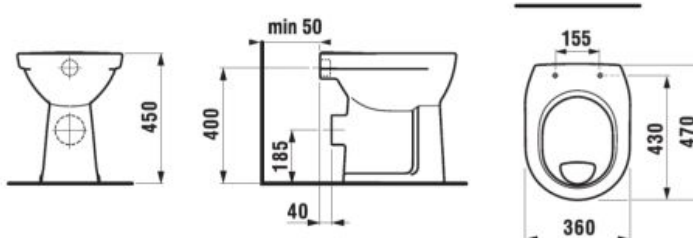

KOMBIKLOZETY, SAMOSTATNE STOJACE KLOZETY A BIDETY /

NÁHRADNÉ DIELY PRE KOMBIKLOZETY LYRA PLUS (H826384, H826386, H826387)

Číslo výrobku	Popis výrobku	Napúšťanie 	Splach. mech. súčasťou	Odpad 	Cena
H8243860000001*	WC misa			x	95,25 €
H8243840000001*	WC misa			x	95,25 €
H8243870000001	WC misa			x	95,25 €
H8283820000001	WC nádržka	x			72,88 €
H8283820002411	WC nádržka	x	x		95,12 €
H8283830000001	WC nádržka		x		72,88 €
H8283830002421	WC nádržka		x	x	95,12 €
H8913530000001	napúšťací ventil	x			14,25 €
H8913540000001	napúšťací ventil		x		15,50 €
H8913630000001	tlačidlo D2D				3,52 €
H8913620000001	vypúšťací ventil D2D				10,58 €
H8283840000001	veko k nádržke Lyra plus				28,95 €

* Tento výrobok je kompatibilný s WC doskou Roca Multiclean (A8040060001 alebo A8040010001).

SAMOSTATNE STOJACI KLOZET S VODOROVNÝM ODPADOM LYRA PLUS

Číslo výrobku	Popis výrobku	Odpad 	Cena
H8253860000001*	samostatne stojace WC, ploché splachovanie, vodorovný odpad, otvorený splachovací kruh	x	95,78 €

* Tento výrobok je kompatibilný s WC doskou Roca Multiclean (A8040060001 alebo A8040010001).

Objednať zvlášť:	Popis výrobku	Cena
H8929990000001	inštaláčna súprava pre klozet	1,07 €
H8929510000001	Laufen duroplastová WC doska s poklopom, ocelové príchytky	47,71 €

SAMOSTATNE STOJACI KLOZET SO ZVISLÝM ODPADOM LYRA PLUS

Číslo výrobku	Popis výrobku	Odpad 	Cena
H8253870000001*	samostatne stojace WC, ploché splachovanie, zvislý odpad, otvorený splachovací kruh	x	95,80 €

* Tento výrobok je kompatibilný s WC doskou Roca Multiclean (A8040060001 alebo A8040010001).

Objednať zvlášť:	Popis výrobku	Cena
H8929990000001	inštaláčna súprava pre klozet	1,07 €
H8929510000001	Laufen duroplastová WC doska s poklopom, ocelové príchytky	47,71 €