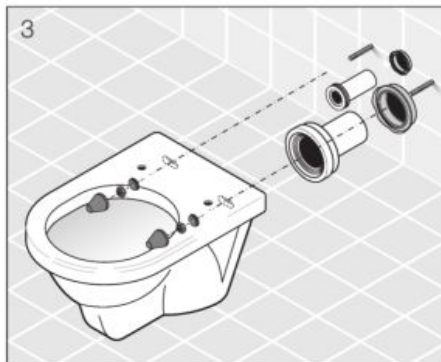

PODOMIETKOVÉ MODULY / BENEFITY /

VÝHODY PODOMIETKOVÝCH MODULOV JIKA

- špičková kvalita a technológia podomietkových modulov pod tradičnou značkou
- moderné tlačidlá v novom dizajne
- ľahká inštalácia a údržba
- masívne oceľové rámy – stabilita testovaná pre WC a bidet na zaťaženie 400 kg
- predĺžená záruka 5 rokov, záručný servis u zákazníka ZADARMO
- špeciálne ANTIVANDAL tlačidlo pre verejné priestory
- špeciálny modul pre jadrá panelových bytov
- tichý chod
- jednoduchá montáž
- kvalitné použité materiály a spoľahlivosť vnútorných mechanizmov a vodných ciest
- najtichší napúšťací ventil na trhu, každý kus testovaný na 10 bar, rýchle napúšťanie
- plastové a silikónové tesnenia odolné proti zatekaniu
- moderný dizajn tlačidiel a hladký nehlučný chod
- rozširiteľnosť rámov o panel set a montážny rám pre pomocné úchyty
- široká ponuka náhradných dielov skladom
- ľahký prístup k servisu a náhradným dielom

Inštalujte pomocou vyrovnávacej hmoty H894614000001:

* Tekuté mydlo

** Vyrovnávaciu hmotu naneste vo vrstve hrúbky 5 –10 mm.

Inštalujte pomocou vyrovnávacej pásky H892992000001 a vyrovnávacej sady H892695000001:

Inštalácia Mio rimless

Inštalácia Mio rimless

Video na inštaláciu nájdete na www.youtube.com