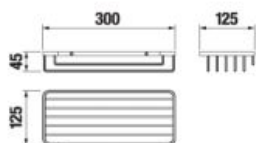

WC SÚPRAVA VRÁTANE KEFY **GENERIC** S

Číslo výrobku	Popis výrobku	Cena
H3843D10040001	WC súprava vrátane kefy, nástenná, chróm	102,65 €

DRÔTENÝ DRŽIAK 30 CM **GENERIC** S

Číslo výrobku	Popis výrobku	Cena
H3853D30042001	drôtený držiak 30 cm, chróm	49,46 €