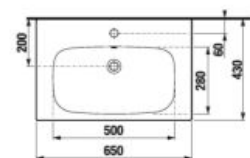

SKRINKY S UMÝVADLAMI / SÉRIA DEEP BY JIKA /

SKRINKA S UMÝVADLOM DEEP BY JIKA 65 CM S

biela

jaseň

Číslo výrobku	Popis výrobku	Farba	
		biela	jaseň
H41J6144023001	skrinka s 2 zásuvkami, vrátane umývadla 65 cm	345,42 €	
H41J6144025141	skrinka s 2 zásuvkami, vrátane umývadla 65 cm		355,76 €