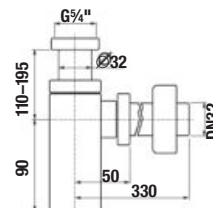

Číslo výrobku	Popis výrobku	Cena
H3747300040001	umývadlový sifón 5/4" – 32 mm, chróm, mosadz	60,25 €