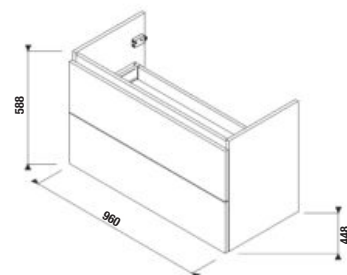

UMÝVADLÁ / SÉRIA MIO-N /

UMÝVADLO MIO-N 80 CM S

JIKA • perla

Číslo výrobku	Popis výrobku	yyy: 104	Cena biela
H812716xxx1041	umývadlo 80 cm*	x	281,82 €
*súčasťou balenia je vyrovnávacia hmota			
Objednať zvlášť:			Cena
H8903490000001	inštalácia súprava pre umývadlá		2,54 €
H8942460000001	miesto šetriaci sifón, rozstup rohových ventilov 200 mm, DN40		29,09 €
H3741R00040001	umývadlový sifón G 5/4" × DN32, ABS, chróm		18,94 €
H3747100040001	umývadlový sifón Mio 5/4" – 32 mm, chróm, mosadz		44,86 €
H3917100040001	umývadlová výpusť Click-Clack		21,98 €
NOVINKA	umývadlový sifón Mio Style G5/4" × DN32, ABS, čierny matný		26,91 €
NOVINKA	*H3742F07160001 S		
**H3702F97161031	umývadlová výpusť Click-Clack, čierna matná		23,31 €

*Dostupné v 2. štvrtroku 2023.
**Dostupné v 3. štvrtroku 2023.

SKRINKA POD UMÝVADLO MIO-N 80 CM S

biela/čelo lesklý lak

jaseň

Číslo výrobku	Popis výrobku	Farba	Cena
H40J7164015001	skrinka pod umývadlo 80×45 cm H812716, 2 zásuvky	biela/čelo lesklý lak	357,29 €
H40J7164013421	skrinka pod umývadlo 80×45 cm H812716, 2 zásuvky	jaseň	334,66 €
Objednať zvlášť:			Cena
H4944021760001	nohy Cube k závesným umývadlovým skrinkám, chróm, 1 pár, 240 mm		21,10 €

Skrinky pod umývadlo kombinujte s miesto šetriacim sifónom Jika H8942460000001. **POZOR, rozteč rohových ventilov v tomto prípade musí byť 200 mm.**

NOVINKA

UMÝVADLO MIO-N 100 CM S

JIKA • perla