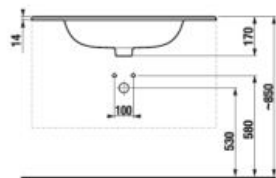

Číslo výrobku	Popis výrobku	Farba	
		biela	jaseň
H41J6154023001	skrinka s 2 zásuvkami, vrátane umývadla 80 cm	376,92 €	
H41J6154025141	skrinka s 2 zásuvkami, vrátane umývadla 80 cm		395,76 €

Objednať zvlášť:		Cena
H8942460000001	miesto šetriaci sifón, rozstup rohových ventilov 200 mm, DN40	29,09 €
H3747100040001	umývadlový sifón Mio 5/4" – 32 mm, chróm, mosadz	44,86 €
H3917100040001	umývadlová výpusť Click-Clack	21,98 €
NOVINKA	umývadlový sifón Mio Style G5/4" × DN32, ABS, čierny matný	26,91 €
*H3742F07160001 S		
NOVINKA	umývadlová výpusť Click-Clack, čierna matná	23,31 €
**H3702F97161031		
H8903490000001	inštalácia súprava pre umývadlá	2,54 €

*Dostupné v 2. štvrtroku 2023.

**Dostupné v 3. štvrtroku 2023.

Možno kombinovať s nohami k nábytku: H4944021760001

1+1 PACK

- skrinka + umývadlo
- bezpečná doprava
- úsporný priestor pri doprave
- jednoduchá manipulácia