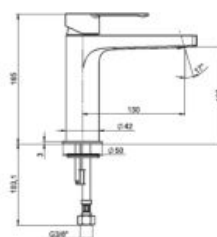

Číslo výrobku	Popis výrobku	Cena
H3114210041241	umývadlová páková batéria „L“ s výpustom Click-Clack, nastaviteľný prúd, prietok 5 l/min, chróm	126,24 €
H3114210041201	umývadlová páková batéria „L“ bez výpustu, nastaviteľný prúd, prietok 5 l/min, chróm	104,28 €
Objednať zvlášť:		Cena
H3917100040001	umývadlový výpust Click-Clack	21,98 €
H3747100040001	umývadlový sifón Mio 5/4"–32 mm, chróm, mosadz	44,86 €