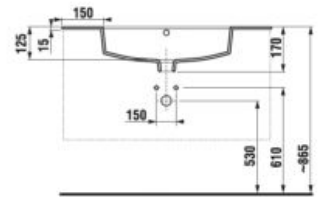

SKRINKY S UMÝVADLAMI / CUBE /

SKRINKA S UMÝVADLOM CUBE 80 CM S

Číslo výrobku	Popis výrobku	Farba	
		biela/čelo pololesklý lak	antracit mat
H4537521763001	skrinka s 2 dvierkami, vrátane umývadla 80 × 43 cm	282,35 €	
H4537521765141 NOVINKA	skrinka s 2 dvierkami, vrátane umývadla 80 × 43 cm	325,03 €	
H4537521763521 NOVINKA	skrinka s 2 dvierkami, vrátane umývadla 80 × 43 cm		325,03 €

Číslo výrobku	Popis výrobku	Farba	
		biela/čelo pololesklý lak	antracit mat
H4537621763001	skrinka s 2 zásuvkami, vrátane umývadla 80 × 43 cm	329,98 €	
H4537621765141 NOVINKA	skrinka s 2 zásuvkami, vrátane umývadla 80 × 43 cm	379,89 €	
H4537621763521 NOVINKA	skrinka s 2 zásuvkami, vrátane umývadla 80 × 43 cm		379,89 €

1+1 PACK
skrinka + umývadlo
- bezpečná doprava
- úsporný priestor pri doprave
- jednoduchá manipulácia

Nie je na odber samostatná skrinka ako náhradný diel.

SKRINKA S UMÝVADLOM CUBE 100 CM S

Číslo výrobku	Popis výrobku	Farba	
		biela/čelo pololesklý lak	antracit mat
H4536511763001	skrinka s 2 dvierkami, vrátane umývadla 100 × 43 cm	373,86 €	
H4536511765141 NOVINKA	skrinka s 2 dvierkami, vrátane umývadla 100 × 43 cm	421,62 €	
H4536511763521 NOVINKA	skrinka s 2 dvierkami, vrátane umývadla 100 × 43 cm		421,62 €

Číslo výrobku	Popis výrobku	Farba	
		biela/čelo pololesklý lak	antracit mat
H4536521763001	skrinka s 2 zásuvkami, vrátane umývadla 100 × 43 cm	441,88 €	
H4536521765141 NOVINKA	skrinka s 2 zásuvkami, vrátane umývadla 100 × 43 cm	498,32 €	
H4536521763521 NOVINKA	skrinka s 2 zásuvkami, vrátane umývadla 100 × 43 cm		498,32 €

1+1 PACK
skrinka + umývadlo
- bezpečná doprava
- úsporný priestor pri doprave
- jednoduchá manipulácia

Nie je na odber samostatná skrinka ako náhradný diel.

PROJEKTOVÉ
A OSTATNÉ VÝROBKY

OSTATNÉ