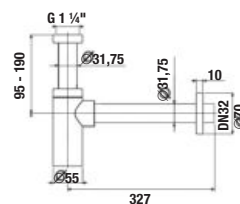

UMÝVADLOVÝ SIFÓN RIO

Číslo výrobku	Popis výrobku	Cena
H3741R00040001 SPECIAL line	umývadlový sifón G 5/4" × DN32, ABS, chróm	18,94 €

NOVINKA

UMÝVADLOVÝ SIFÓN MIO STYLE S

Číslo výrobku	Popis výrobku	Cena
*H3742F07160001	umývadlový sifón Mio Style G5/4" × DN32, ABS, čierna matná	26,91 €

*Dostupné v 2. štvrtroku 2023.

UMÝVADLOVÁ VÝPUŠŤ MIO S

Číslo výrobku	Popis výrobku	Cena
H3917100040001	umývadlová výpušť Click-Clack	21,98 €

NOVINKA

UMÝVADLOVÁ VÝPUŠŤ MIO STYLE S

Číslo výrobku	Popis výrobku	Cena
*H3702F97161031	umývadlová výpušť Mio Style Click-Clack, čierna matná	23,31 €

*Dostupné v 3. štvrtroku 2023.

UMÝVADLOVÁ VÝPUŠŤ RIO

Číslo výrobku	Popis výrobku	Cena
H3701890041031* SPECIAL line	umývadlová výpušť s rotačnou zátkou, antivandal, 5/4" - 75 mm	19,69 €

* do vypredania zásob

PROJEKTOVÉ
A OSTATNÉ VÝROBKY