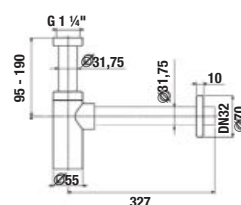

Odporúčame kombinovať so sprchovým príslušenstvom Rio.

UMÝVADLOVÝ SIFÓN S

Číslo výrobku	Popis výrobku	Cena
H3747300040001	umývadlový sifón 5/4" – 32 mm, chróm, mosadz	60,25 €

UMÝVADLOVÝ SIFÓN RIO

Číslo výrobku	Popis výrobku	Cena
H3741R00040001 <small>SPECIAL line</small>	umývadlový sifón G5/4" × DN32, ABS, chróm	18,94 €