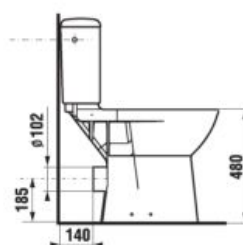

KOMBIKLOZETY, SAMOSTATNE STOJACE KLOZETY A BIDETY /

WC DOSKA S POKLOPOM DEEP BY JIKA S

SWITCH
SLOWCLOSE
SLOWCLOSE
SLOWCLOSE

Číslo výrobku	Popis výrobku	Cena biela
H8936103000631	duroplastová WC doska s poklopom Deep by Jika, odnímateľná, ocelové príchytky	48,30 €
H8936113000631	duroplastová WC doska s poklopom Deep by Jika, odnímateľná, ocelové príchytky, SLOWCLOSE	76,04 €
Náhradné diely:		Cena
H8916120000631	rýchlopínacie kovové úchyty na uchytenie sedadla do keramiky Deep by Jika H893610/H893611	11,89 €
H8914250000001	dorazy pre dosku a poklop H893610/H893611	4,37 €

KOMBIKLOZET SO ZVÝŠENOU VÝŠKOU 48 CM DEEP BY JIKA S

48 cm

SWITCH
SLOWCLOSE
SLOWCLOSE
SLOWCLOSE

Číslo výrobku	Popis výrobku	Napúšťanie	Splach. mech. súčastou	Odpad	Inštalácia súprava súčastou	Cena biela
H8236160000001*	zvýšená WC misa 48 cm			x	x	177,93 €
H8236170000001	zvýšená WC misa 48 cm			x	x	177,93 €
H8276120002411	WC nádržka	x	x			111,55 €
H8276130002421	WC nádržka		x	x		111,55 €

* Tento výrobok je kompatibilný s WC doskou Roca Multiclean (A8040060001 alebo A8040010001).

Objednať zvlášť:	Cena biela	
H8932813000631	duroplastová WC doska s poklopom Deep by Jika, ocelové príchytky	45,59 €
H8932813000001	duroplastová WC doska s poklopom Deep by Jika, plastové príchytky	46,80 €
H8932823000001	duroplastová WC doska bez poklopu, plastové príchytky	25,24 €
H8932823000631	duroplastová WC doska bez poklopu, ocelové príchytky, len v bielej farbe	27,95 €
H8932843000001	duroplastová WC doska s poklopom Deep by Jika, so spomaľovacím mechanizmom SLOWCLOSE, ocelové príchytky	102,43 €

KOMBIKLOZET SO ZVÝŠENOU VÝŠKOU 45 CM DEEP BY JIKA S

45 cm

SWITCH
SLOWCLOSE
SLOWCLOSE
SLOWCLOSE