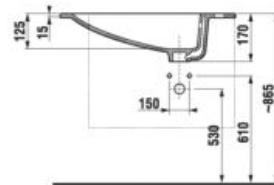

1+1 PACK
skrinka + umývadlo
- bezpečná doprava
- úsporný priestor pri doprave
- jednoduchá manipulácia