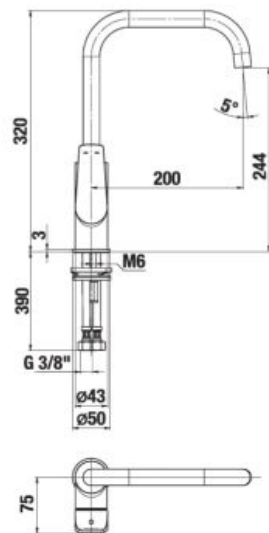

VODOVODNÉ BATÉRIE A SPRCHOVÉ PRÍSLUŠENSTVO /

DREZOVÁ STOJANČEKOVÁ BATÉRIA CUBITO-N S

Číslo výrobku	Popis výrobku	Cena
H3511X10042601	drezová stojančeková páková batéria s otočným výtokovým ramienkom, chróm	111,29 €

Túto batériu je možné použiť aj pre umývadlové misy.

SPRCHOVÁ BATÉRIA BEZ SPRCHOVEJ SADY CUBITO-N S

Číslo výrobku	Popis výrobku	Cena
H3311X70044001	sprchová nástenná páková batéria s upevňujúcim bez sprchovej sady, chróm	111,29 €

Objednať zvlášť:	Cena
H3651X00043621 sprchová sada (ručná sprcha Ø 130 mm, 4 funkcie, držiak sprchy, sprchová hadica 1,7 m)	75,17 €
H3651X00043631 sprchová sada (ručná sprcha 130×130 mm, 4 funkcie, držiak sprchy, sprchová hadica 1,7 m)	75,17 €
H3651X00044721 sprchová sada (ručná sprcha Ø 130 mm, 4 funkcie, sprchová tyč, mydelník chróm, sprchová hadica 1,7 m)	103,54 €
H3651X00044731 sprchová sada (ručná sprcha 130×130 mm, 4 funkcie, sprchová tyč, mydelník chróm, sprchová hadica 1,7 m)	103,54 €
A5B4961TP0 plastová polička Roca pre sprchovú nástennú batériu, dymovo sivá	24,41 €

Kombinovateľné so širokým sortimentom sprchového príslušenstva Cubito-N a Rio.

Plastová polička Roca je praktická pre odkladanie nevyhnutností v sprche.

SPRCHOVÁ PODOMIETKOVÁ BATÉRIA BEZ SPRCHOVEJ SADY CUBITO-N S

Číslo výrobku	Popis výrobku	Cena
H3311X60040001	sprchová podomietková páková batéria bez sprchovej sady, chróm	91,04 €