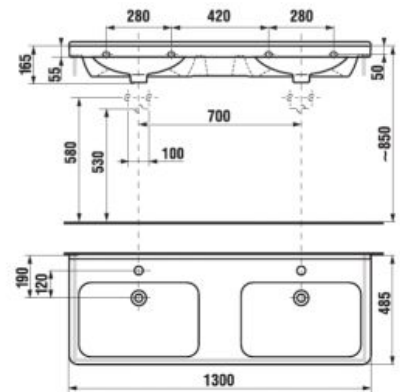

MAGIC **FIX** JIKA•perla