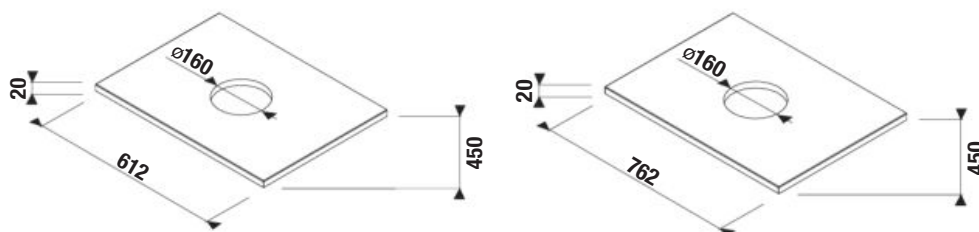

VRCHNÉ DOSKY SKRINIEK MIO-N POD UMÝVADLOVÉ MISY 61 A 76 CM S VÝREZOM PRE SIFÓN S

Číslo výrobku	Popis výrobku	Farba dosky	
		biela	jaseň
H46J7120015001	vrchná doska skrinky pod umývadlovú misu 61 cm, s výrezom pre sifón uprostred	112,10 €	
H46J7120013421	vrchná doska skrinky pod umývadlovú misu 61 cm, s výrezom pre sifón uprostred		119,18 €
H46J7130015001	vrchná doska skrinky pod umývadlovú misu 76 cm, s výrezom pre sifón uprostred	119,01 €	
H46J7130013421	vrchná doska skrinky pod umývadlovú misu 76 cm, s výrezom pre sifón uprostred		124,85 €

Vrchnú dosku Mio-N kombinujte so skrinkami H41J715, H41J716.