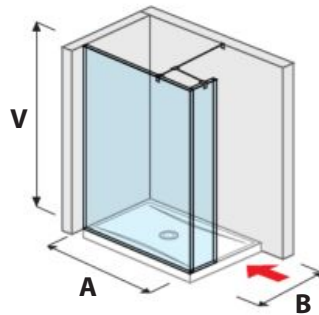

Číslo výrobku	Rozmery skiel (mm)			Rozmery vaničky (mm)		Rozmer vstupu (mm)
	X	Y	V	A	B	C
H268421	697	200	2 000	1 200/1300	800/900	503/603
H268422	797	200	2 000	1 400	800/900	603

SKLENENÁ STENA PURE VRÁTANE KRÁTKEHO SKLA 120, 130, 140 CM S