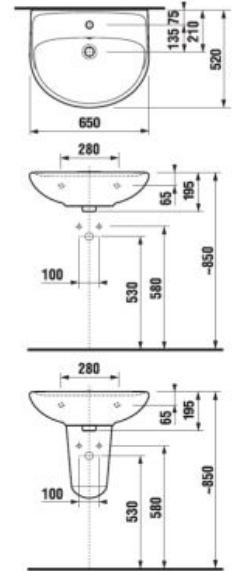

UMÝVADLÁ / SÉRIA LYRA PLUS /

UMÝVADLO LYRA PLUS 65 CM

MAGIC **FIX**

Číslo výrobku	Popis výrobku	yyy: 104 109		Cena biela
H814384000yyy1	umývadlo 65 cm	x	x	57,56 €
H8193910000001	kryt na sifón s inštaláčnou súpravou (č. výr.: H8900130000001) použiteľný len s umývadlami 50, 55, 60, 65 cm			37,62 €
Objednať zvlášť:				Cena
H3747100040001	umývadlový sifón Mio 5/4" – 32 mm, chróm, mosadz			44,86 €
H3917100040001	umývadlová výpusť Click-Clack			21,98 €
NOVINKA				
*H3742F07160001 S	umývadlový sifón Mio Style G5/4" × DN32, ABS, čierny matný			26,91 €
NOVINKA				
**H3702F97161031	umývadlová výpusť Click-Clack, čierna matná			23,31 €
H8903490000001	inštaláčna súprava pre umývadlá			2,54 €

*Dostupné v 2. štvrtroku 2023.

**Dostupné v 3. štvrtroku 2023.

UMÝVADIELKO LYRA PLUS 40 CM

Číslo výrobku	Popis výrobku	yyy: 105 106 109			Cena biela
H815381000yyy1	umývadielko 40 cm	x	x	x	47,76 €
Objednať zvlášť:				Cena	
H3747100040001	umývadlový sifón Mio 5/4" – 32 mm, chróm, mosadz				44,86 €
H3917100040001	umývadlová výpusť Click-Clack				21,98 €
NOVINKA					
*H3742F07160001 S	umývadlový sifón Mio Style G5/4" × DN32, ABS, čierny matný				26,91 €
NOVINKA					
**H3702F97161031	umývadlová výpusť Click-Clack, čierna matná				23,31 €
H8903490000001	inštaláčna súprava pre umývadlá				2,54 €

*Dostupné v 2. štvrtroku 2023.

**Dostupné v 3. štvrtroku 2023.

UMÝVADIELKO LYRA PLUS 45 CM

Číslo výrobku	Popis výrobku	yyy: 104 109		Cena biela
H815382000yyy1	umývadielko 45 cm	x	x	48,95 €