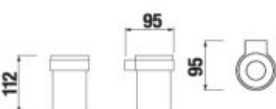

Číslo výrobku	Popis výrobku	Cena
H3823B10040001	držiak so skleneným pohárikom, výška 11,5 cm, chróm, matné sklo	23,50 €