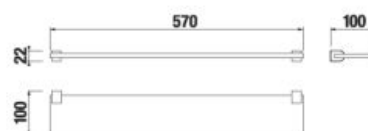

Číslo výrobku	Popis výrobku	Cena
H3853B20040001	sklenená polička 60 cm vrátane držiakov, chróm, transparentné sklo	22,39 €