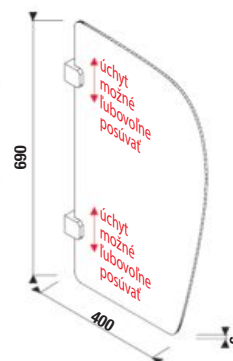

Číslo výrobku	Popis výrobku	Biela	Tmavo sivá	Cena
H44J6010000001	urinálová deliaca stena Split, vrátane nerezových úchytov, materiál kompaktná doska (lisovaný laminát)	x		143,26 €
H44J6010003011	urinálová deliaca stena Split, vrátane nerezových úchytov, materiál kompaktná doska (lisovaný laminát)		x	143,26 €