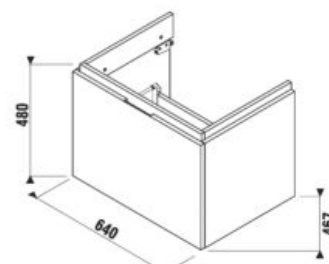

*Dostupné v 2. štvrtroku 2023.

**Dostupné v 3. štvrtroku 2023.

MAGIC **FIX** JIKA•perla

SKRINKA POD UMÝVADLO CUBITO 65 CM S

biela/čelo lesklý lak

dub

Číslo výrobku	Popis výrobku	Farba	
		biela/čelo lesklý lak	dub
H40J4243015001	skrinka pod umývadlo 65 cm H810424, 1 zásuvka	336,06 €	
H40J4243015191	skrinka pod umývadlo 65 cm H810424, 1 zásuvka		303,83 €