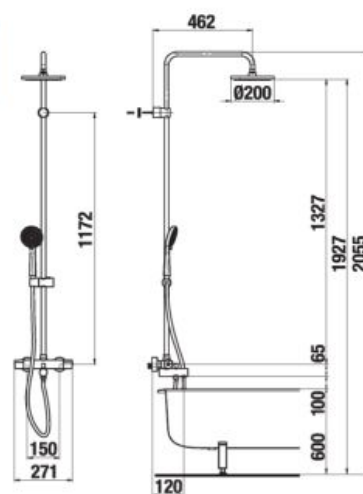

VAŇOVÝ TERMOSTATICKÝ STĚP MIO S

Číslo výrobku	Popis výrobku	Cena
H3237170045711	vaňový termostatický stĺp (vaňová batéria s prepínačom hlavová sprcha Ø 200 mm, ručná sprcha Ø 100 mm, 3 funkcie, sprchová hadica 1,7 m)	547,87 €