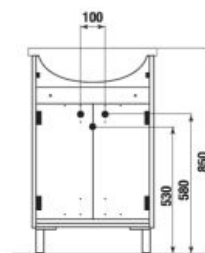

LYRA PACK /

Výhody nábytku Lyra pack

Praktické balenie oboch výrobkov (umývadlo, skrinka) v jednom kartóne.

SKRINKA POD UMÝVADLO LYRA PACK 53 CM

Číslo výrobku	Popis výrobku	Cena
H4519514323001	skrinka s 2 dverami, 1 policou, vrátane umývadla 53 cm	172,90 €

Lyra pack obsahuje:	Cena
H8143610001041 umývadlo Lyra 53 cm	76,68 €
H4519524323001 skrinka s 2 dverkami, 1 policou, pre umývadlo 53 cm	114,46 €

Objednať zvlášť	Popis výrobku	Cena
H4944010390001	nohy k závesným umývadlovým skrinkám, chróm, 106-116 mm (1 pár)	11,97 €

1+1 PACK
skrinka + umývadlo
- bezpečná doprava
- úsporný priestor pri doprave
- jednoduchá manipulácia

SKRINKA POD UMÝVADLO LYRA PACK 65 CM

Číslo výrobku	Popis výrobku	Cena
H4519614323001	skrinka s 2 dverami, 1 policou, vrátane umývadla 65 cm	200,88 €

Lyra pack obsahuje:	Cena
H8143640001041 umývadlo Lyra 65 cm	84,71 €
H4519624323001 skrinka s 2 dverkami, 1 policou, pre umývadlo 65 cm	126,53 €

Objednať zvlášť	Popis výrobku	Cena
H4944010390001	nohy k závesným umývadlovým skrinkám, chróm, 106-116 mm (1 pár)	11,97 €

1+1 PACK
skrinka + umývadlo
- bezpečná doprava
- úsporný priestor pri doprave
- jednoduchá manipulácia