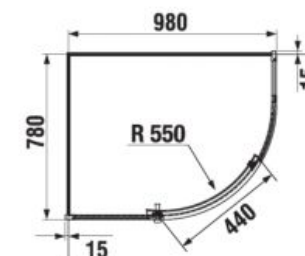

JIKA•perla
GLASS

ľavoprávny variant