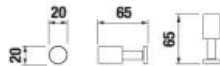

HÁČIK NA UTERÁKY BASIC S

Číslo výrobku	Popis výrobku	Cena
H3813A30040001	háčik na uteráky, chróm	7,80 €