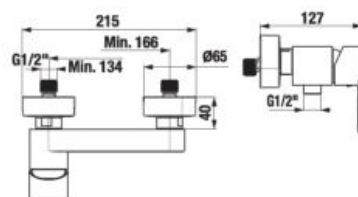

Kombinujte so sprchovým príslušenstvom Cubito-N.