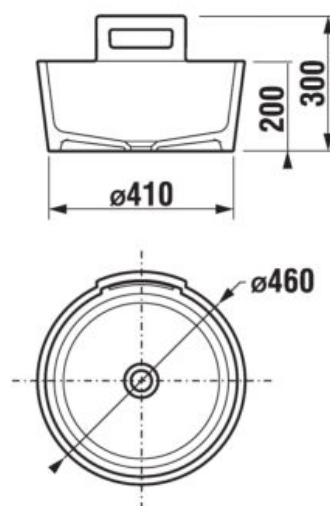

Číslo výrobku	Popis výrobku	Cena
H8101410001041	JIKA ART Džber (vrátane neuzatvárateľného odpadového ventilu s bielou keramickou krytkou H8981840000281)	315,69 €