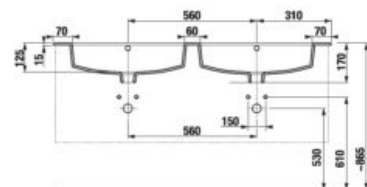

SKRINKA S UMÝVADLOM CUBE 120 CM S

biela/čelo poľeský lak

jaseň

antracit mat

Číslo výrobku	Popis výrobku	Farba	
		biela/čelo poľeský lak	antracit mat
H4536611763001	skrinka s 4 dvierkami vrátane dvojumývadla 120 x 43 cm	532,16 €	
H4536611765141 NOVINKA	skrinka s 4 dvierkami vrátane dvojumývadla 120 x 43 cm	600,19 €	
H4536611763521 NOVINKA	skrinka s 4 dvierkami vrátane dvojumývadla 120 x 43 cm		600,19 €