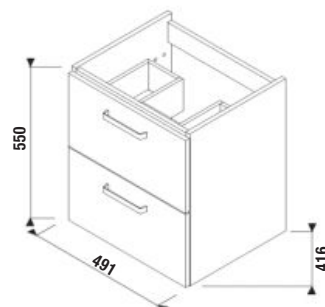

Číslo výrobku	Popis výrobku	Farba biela/želo pololesklý lak
H40J3834023001	skrinka s 2 zásuvkami pre umývadlo 55 cm H810381	214,96 €