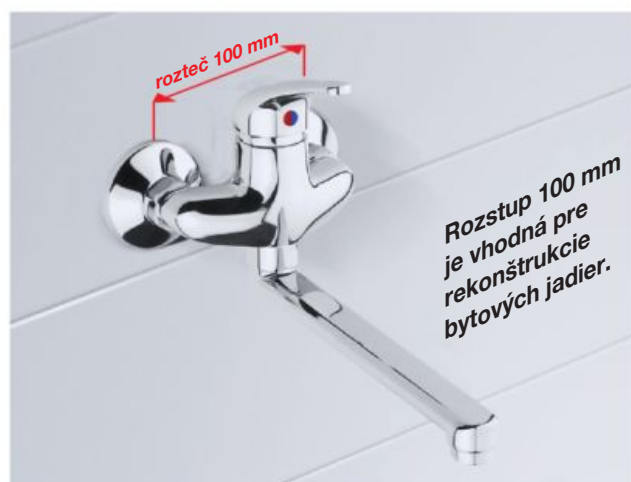

VODOVODNÉ BATÉRIE A SPRCHOVÉ PRÍSLUŠENSTVO /

PRIPOJENIE SPRCHOVEJ HADICE RIO

Číslo výrobku	Popis výrobku	Cena
H3631R00041501 SPECIAL line	pripojenie sprchovej hadice 1/2"	20,45 €

SPRCHOVÁ HADICA RIO

Číslo výrobku	Popis výrobku	Cena
H3621R00042701 SPECIAL line	sprchová hadica, 1,7 m, nerez	11,39 €

DRŽIAK RUČNEJ SPRCHY RIO

Číslo výrobku	Popis výrobku	Cena
H3691R00045001	držiak ručnej sprchy, polohovateľný, chróm	7,59 €

Odporúčame kombinovať so sprchovými sadami, príslušenstvom a sifónym Mio a Rio.

DINO