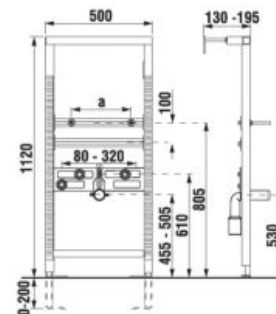

Číslo výrobku	Popis výrobku	Cena
H893644 0000001	WC FLUXOR SYSTEM pre použitie vo verejných priestoroch pre závesné klozety so samonosným oceľovým rámom - ukotvenie na zem a do zadnej steny - určené pre splachovanie tlakovou vodou (tlakové tlačidlo súčasťou balenia) - optimálny tlak 5-6 bar, minimálny tlak 3 bar - pre zabudovanie suchým procesom - nosnosť až 400 kg - Roca logo na tlačítku	195,04 €

Objednať zvlášť:	Cena
H893673 0000001 rovné odpadové pripojenie k WC modulu	47,22 €