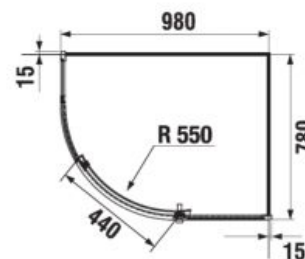

JIKA•perla
GLASS

ľavoprávny variant