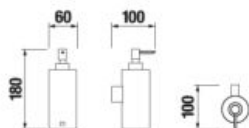

Číslo výrobku	Popis výrobku	Cena
H3833D30041001	dávkovač tekutého mydla nástenný, 192 ml, výška 18 cm, chróm	55,67 €