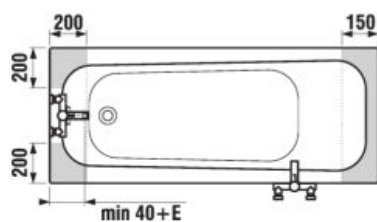

Takto farebne označené plochy neodporúčame pre umiestnenie vaňového výtoku alebo výtoku vaňovej batérie.

Takto označené plochy sú vhodné pre umiestnenie vaňového výtoku alebo výtoku vaňovej batérie.

E = šírka okraja vane

Číslo výrobku	Popis výrobku	Objem	Cena
H2298390000001	vaňa 1 500 × 700 mm, vrátane podpier	124 l	241,76 €
H2308390000001	vaňa 1 600 × 700 mm, vrátane podpier	159 l	243,08 €
H2288390000001	vaňa 1 600 × 750 mm, vrátane podpier	170 l	244,36 €
H2318390000001	vaňa 1 700 × 700 mm, vrátane podpier	178 l	243,76 €
H2328390000001	vaňa 1 700 × 750 mm, vrátane podpier	180 l	246,04 €

Objednať zvlášť:	Cena	
H2968320000001	čelný panel 1 700 × 560 mm	118,58 €
H2968310000001	čelný panel 1 600 × 560 mm	123,91 €
H2968300000001	čelný panel 1 500 × 500 mm	123,91 €
H2968370000001	bočný panel 750 × 560 mm	93,49 €
H2968360000001	bočný panel 700 × 560 mm	94,94 €
H2968380000001	bočný panel 700 × 500 mm	94,94 €
H2948150040001	automatický vaňový výpusť vrátane vaňového sifónu 40/50 mm, dĺžka 550 mm, plastové telo prepadu	37,47 €
H2948160040001	automatický vaňový výpusť vrátane vaňového sifónu 40/50 mm, dĺžka 550 mm, mosadzné telo prepadu	52,43 €
H2948170040001	automatický vaňový výpusť s napúšťaním vrátane vaňového sifónu 40/50 mm, dĺžka 550 mm, plastové telo prepadu	101,88 €
H2948180040001	automatický vaňový výpusť s napúšťaním vrátane vaňového sifónu 40/50 mm, dĺžka 550 mm, mosadzné telo prepadu	116,07 €
NOVINKA	vaňová automatická výpusť s prepacom, sifón DN 40/50, L = 610mm, čierna matná	39,04 €
VS35333 C565000		
NOVINKA	vaňová automatická výpusť s prepacom a napúšťaním, sifón DN 40/50, L=610mm, čierna matná	95,94 €
VS35327 C560000		
SPECIAL line