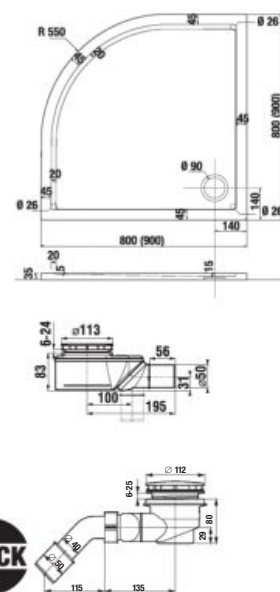

NOVINKA

PRÍSLUŠENSTVO

Číslo výrobku	Popis výrobku	Cena
V534051 C560000	sifón pre sprchové vaničky, Ø 90mm, výška = 80mm, DN40/50, prietok 36 l/min, čierna matná	26,01 €