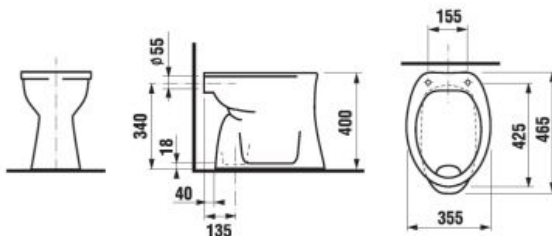

Číslo výrobku	Popis výrobku	Odpad	Cena
H 822008 000 0001	samostatne stojace WC Dino, so zvislým odpadom, ploché splachovanie	x	66,84 €
Objednať zvlášť: Popis výrobku			Cena
H 893370 300 0001	duroplastová WC doska s poklopom Dino, plastové príchytky		41,77 €
H 893370 300 0631	duroplastová WC doska s poklopom Dino, ocelové príchytky		46,74 €
H 893271 000 0001	termoplastová WC doska s poklopom Zeta, plastové príchytky, dĺžkovo nastaviteľné na 400-440mm		17,62 €
H 897701 000 0001	gumová vložka - tesnenie privodu vody		1,29 €
H 892999 000 0001	inštaláčna súprava pre klozet		1,07 €