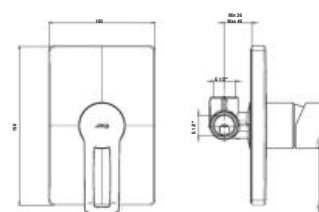

Číslo výrobku	Popis výrobku	Cena
H3314260040001	sprchová podomietková páková batéria, chróm	91,55 €

Objednať zvlášť:	Cena
H3651X00043621 sprchová sada (ručná sprcha Ø 130 mm, 4 funkcie, držiak sprchy, sprchová hadica 1,7 m)	75,17 €
H3651X00043631 sprchová sada (ručná sprcha 130×130 mm, 4 funkcie, držiak sprchy, sprchová hadica 1,7 m)	75,17 €
H3651X00044721 sprchová sada (ručná sprcha Ø 130 mm, 4 funkcie, sprchová tyč, mydelník chróm, sprchová hadica 1,7 m)	103,54 €
H3651X00044731 sprchová sada (ručná sprcha 130×130 mm, 4 funkcie, sprchová tyč, mydelník chróm, sprchová hadica 1,7 m)	103,54 €