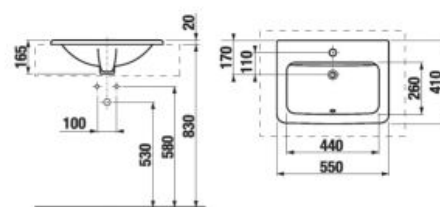

JIKA • perla

Číslo výrobku	Popis výrobku	Cena biela
H8174220001041	shora zápuštné umývadlo 55 cm, 1 otvor pre batériu	118,82 €