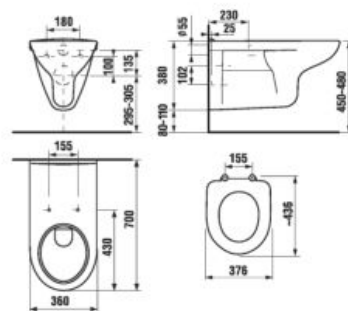

* Inštalačná výška kúpeľňových zariadení musí zodpovedať platným predpisom o bezbarierovom užívaní stavieb v danej krajine.