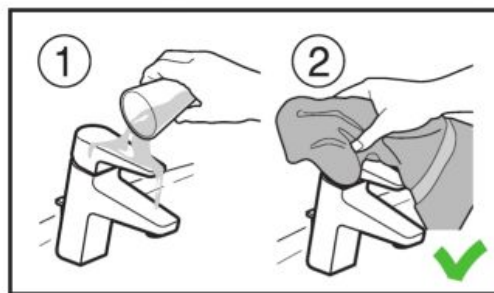

ÚDRŽBA BATÉRIÍ

TECHNOLÓGIA / NÁBYTKU JIKA /

Nábytok Jika sa okrem dobrej ceny vyznačuje vysokou odolnosťou proti vlhkosti i mechanickému poškodeniu. Na jeho výrobu sa používajú iba tie najkvalitnejšie lepidlá. ABS hrany s hrúbkou 2 a 0,8 mm sú z materiálu s vysokou odolnosťou proti mechanickému poškodeniu. Závesy skriniek majú nosnosť až 150 kg. Pánty renomovanej značky Hettich vydržia neuveriteľných 150 000 cyklov, rovnako kvalitné sú i spomaľovače dvierok a zásuviek. Vďaka vyššej hustote drevotrieskovej dosky (napr. výrobca Egger), z ktorej sú vyrobené korpusy, je materiál pevnejší v ohybe a v uchytení skrutiek. Navyše má minimálne emisie formaldehydu - emisná trieda E1 – E1/2. Povrchy drevotrieskových dosiek sú vybavené laminovou fóliou s gramážou 100 g/m². Na 5 strane lakované dvierka zásuviek a skriniek používame MDF s vysoko lesklým 5vrstvom PUR lakom. Vzhľad lakovanej plochy sa nemení, nestarne, nežltne, lebo obsahuje UV filtre. Všetky sklenené výplne dvierok sú vyrobené z kaleného bezpečnostného skla. Kúpeľňové osvetlenia spĺňajú európske normy a vďaka vysokému krytiu IP44 je možné ich umiestniť už do zóny 2, 180 cm od podlahy.