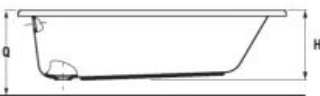

inštaláčne rozmery vane bez panelu