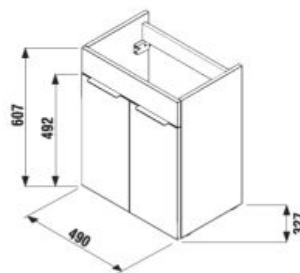

1+1 PACK
skrinka + umývadlo
- bezpečná doprava
- úsporný priestor pri doprave
- jednoduchá manipulácia