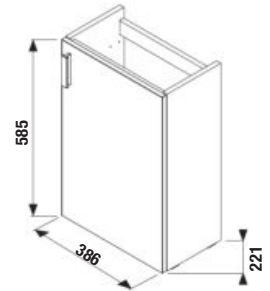

1+1 PACK
skrinka + umývadlo
- bezpečná doprava
- úsporný priestor pri doprave
- jednoduchá manipulácia

Číslo výrobku	Popis výrobku	Farba		
		biela/čelo polešklý lak	sivá	tmavý dub čerešňa
H4535111753001	skrinka s 1 ľavo/pravými dverami, vr. umývadla bez prepadu 40 × 23 cm, otvor pre batériu VPRAVO	121,95 €		
H4535111753011	skrinka s 1 ľavo/pravými dverami, vr. umývadla bez prepadu 40 × 23 cm, otvor pre batériu VPRAVO		134,16 €	
H4535111753021*	skrinka s 1 ľavo/pravými dverami, vr. umývadla bez prepadu 40 × 23 cm, otvor pre batériu VPRAVO			121,95 €
H4535111753081*	skrinka s 1 ľavo/pravými dverami, vr. umývadla bez prepadu 40 × 23 cm, otvor pre batériu VPRAVO			128,29 €

Nie je na odber samostatná skrinka ako náhradný diel.

*do vypredania zásob