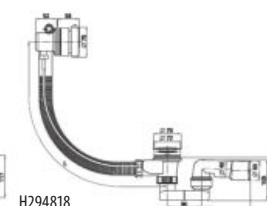

VANE A VAŇOVÉ ZÁSTENY /

VAŇOVÉ VÝPUSTE

Číslo výrobku	Popis výrobku	Cena
H2948150040001 SPECIAL line	automatický vaňový výpusť vrátane vaňového sifónu 40/50 mm, dĺžka 550 mm, plastové telo prepadu	37,47 €
H2948160040001 SPECIAL line	automatický vaňový výpusť vrátane vaňového sifónu 40/50 mm, dĺžka 550 mm, mosadzné telo prepadu	52,43 €
H2948170040001 SPECIAL line	automatický vaňový výpusť s napúšťaním vrátane vaňového sifónu 40/50 mm, dĺžka 550 mm, plastové telo prepadu	101,88 €
H2948180040001 SPECIAL line	automatický vaňový výpusť s napúšťaním vrátane vaňového sifónu 40/50 mm, dĺžka 550 mm, mosadzné telo prepadu	116,07 €
NOVINKA VS35333C56S000 SPECIAL line	vaňová automatická výpusť s prepacom, sifón DN 40/50, L = 610mm, čierna matná	39,04 €
NOVINKA VS35327C560000 SPECIAL line	vaňová automatická výpusť s prepacom a napúšťaním, sifón DN 40/50, L=610mm, čierna matná	95,94 €

H294818

VAŇOVÉ DOPLNKY

Číslo výrobku	Popis výrobku	Cena
H2941020040001	náhradné držiadlá – 2 ks (chróm) pre vany Praga, Alma	94,50 €
H2940000000001	nohy kovové nastaviteľné – 2 ks Riga mini	26,08 €
H2940120000001 SPECIAL line	nohy kovové nastaviteľné – 2 ks Alma, Tanza Plus, Tanza a Riga	32,38 €
H2940130000001	nohy kovové nastaviteľné – 2 ks Praga	28,55 €
H2948150040001 SPECIAL line	automatický vaňový výpusť vrátane vaňového sifónu 40/50 mm, dĺžka 550 mm, plastové telo prepadu	37,47 €
H2948170040001 SPECIAL line	automatický vaňový výpusť s napúšťaním vrátane vaňového sifónu 40/50 mm, dĺžka 550 mm, plastové telo prepadu	101,88 €

Pre všetky druhy vaňových nôh (pre plastové i železné) platí, že ich nosnosť zodpovedá objemu vane plus 200 kg. Pritom európska norma EN 14516 pre nohy k vaniam nariaďuje iba nosnosť zodpovedajúcu objemu vane plus 100 kg.