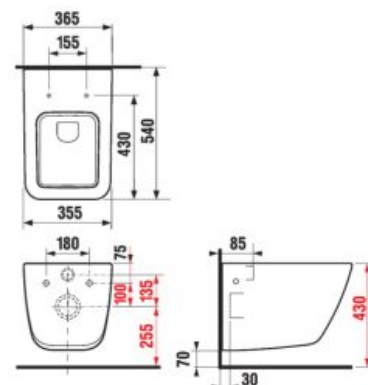

Pozor na výšku pripojenia.

ODPORÚČAME KOMBINOVAŤ S

STRANA 135

DOSKA S POKLOPOM PURE S

Číslo výrobku	Popis výrobku	Cena biela
H8934213000631	duroplastová WC doska s poklopom, rýchchloupinacia, nerezové príchytky	58,40 €
H8934223000631	duroplastová WC doska s poklopom, rýchchloupinacia, nerezové príchytky, Slowclose	87,85 €
Náhradné diely:		
H8914220000631	rýchchloupinacie kovové úchyty na uchytenie sedadla do keramiky Pure H893421/H893422	14,07 €
H8914250000001	dosady pre dosku a poklop H893421/H893422	4,37 €