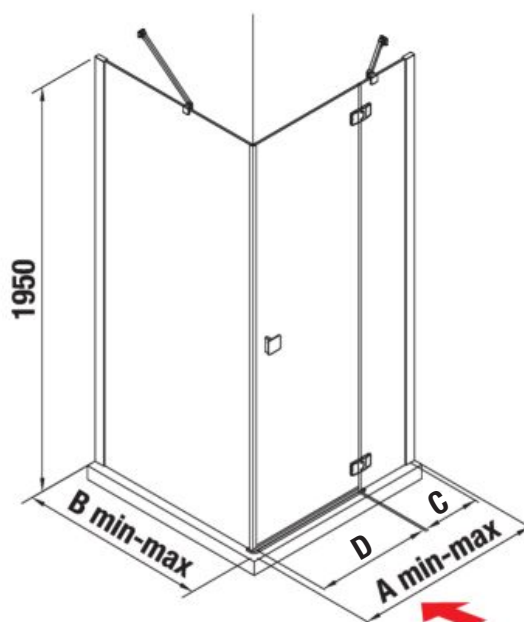

Sprchové dvere pravé