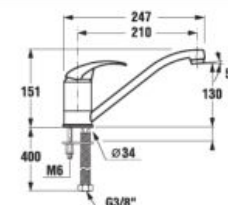

LEKÁRSKA PÁKA LYRA

Číslo výrobku	Popis výrobku	Cena
H3912700040001	lekárska páka, chróm	11,84 €

DREZOVÁ BATÉRIA LYRA

Číslo výrobku	Popis výrobku	Cena
H3512710042001	drezová stojančeková páková batéria s otočným výtokovým ramienkom, chróm	63,53 €