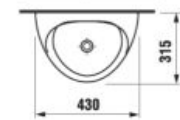

A - snímacia hlavica s tryskou
B - zóna snímania
C - ovládacia elektronika
D - elektromagnetický ventil
E - rohový ventil s filtrom
F - sifón