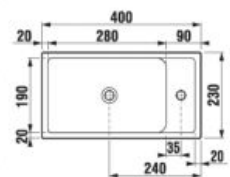

Nie je na odber samostatná skrinka ako náhradný diel.

*do vypredania zásob

SADA S UMÝVADIELKOM PETIT 40 CM S

biela/čelo polešklý lak

biela

sivá tmavý dub* čerešňa*

sivá tmavý dub čerešňa

1+3 PACK
skrinka s umývadlom, zrkadlovou
skrinkou a osvetlením
- bezpečná doprava
- úsporný priestor pri doprave
- jednoduchá manipulácia