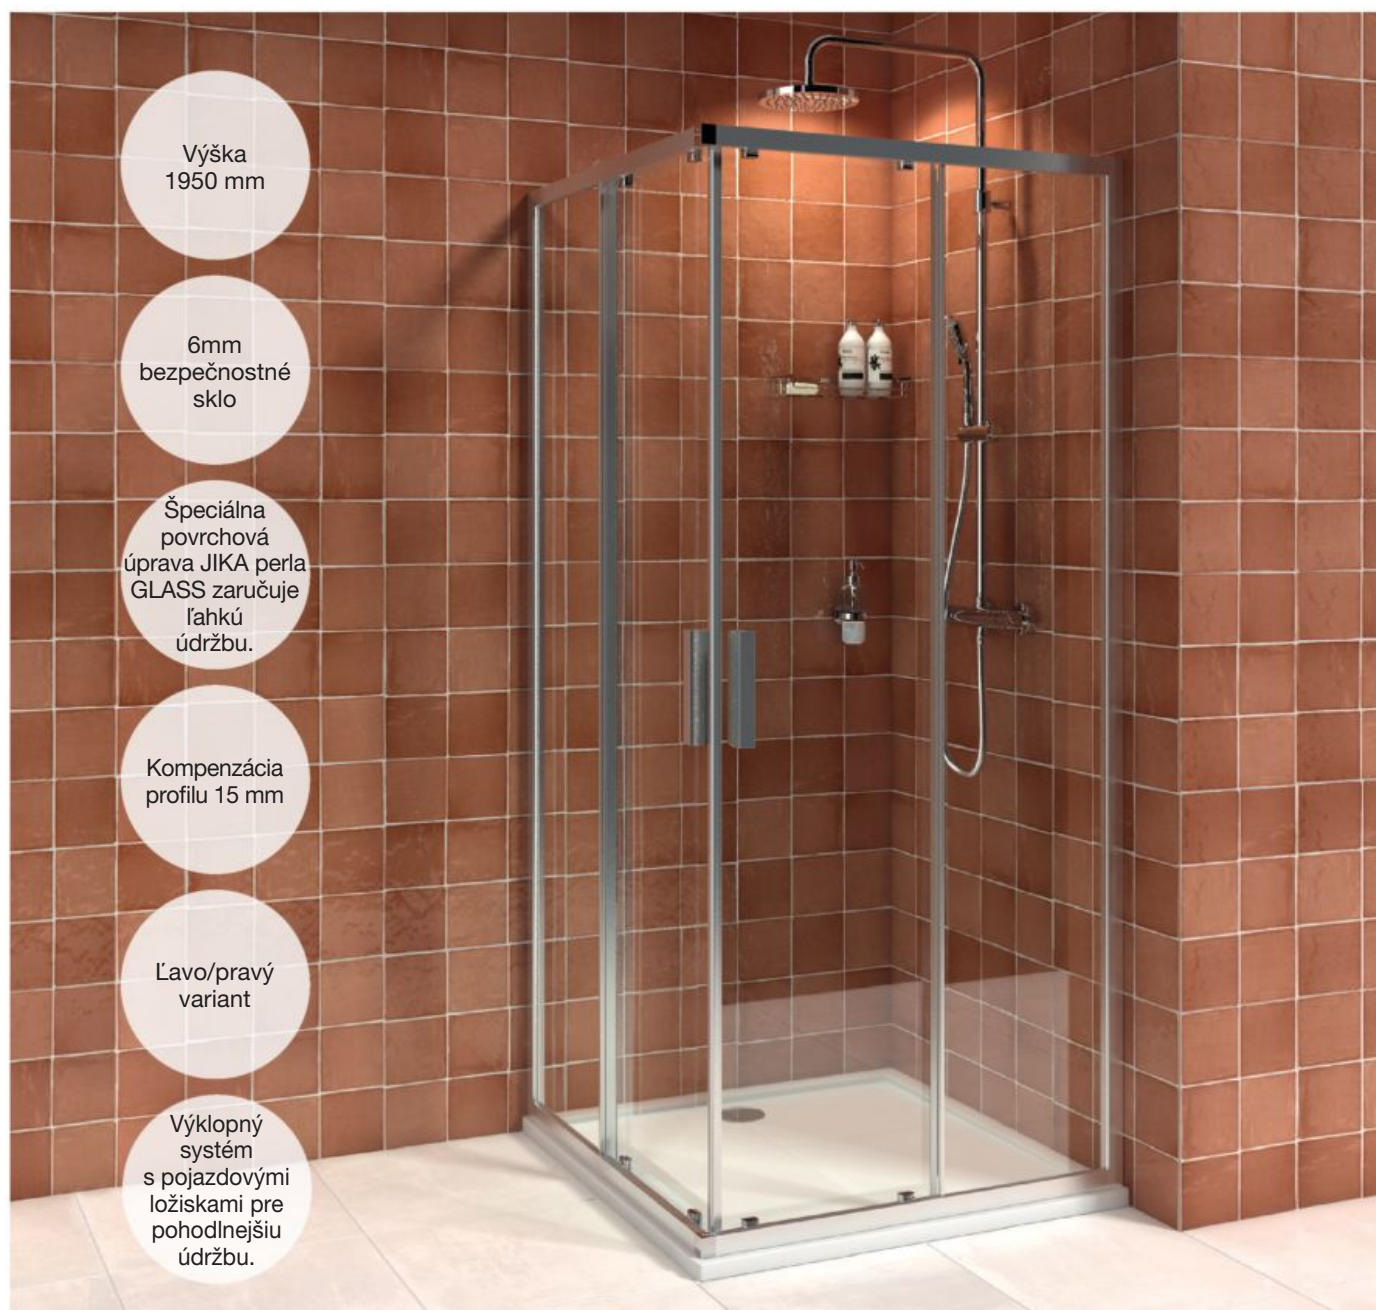

Sprchový kút NION

Výška
1950 mm

6mm
bezpečnostné
sklo

Špeciálna
povrchová
úprava JIKA perla
GLASS zaručuje
ľahkú
údržbu.

Kompenzácia
profilu 15 mm

Ľavo/pravý
variant

Výklopný
systém
s pojazďovými
ložiskami pre
pohodlnejšiu
údržbu.