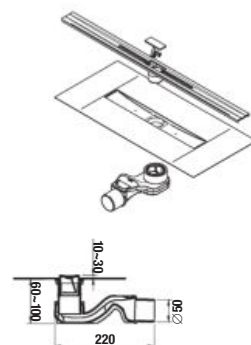

Číslo výrobku	Popis výrobku	Cena
*H2714200020001	sprchový žľab, 100cm, rezateľný min. 60cm, sifón S protizápachový s rotačným pripojením 360° $\varnothing$50mm 48 l/min, inštalačná hĺbka 60-110 mm, textilná tesniaca membrána, kryt Satin nerez	178,87 €

*Dostupné v 2. štvrtroku 2023.