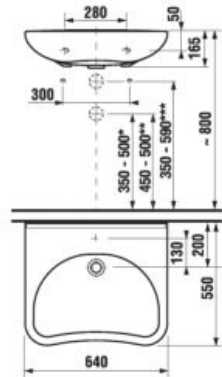

Podomietkový umývadlový sifón H893905 kombinujte s dopojením umývadla H893906 (plast) alebo s dopojením umývadla H893907 (kov).

* H8939050000001+ H8939060000001 - pre podomietkový sifón (plast)
** H8939050000001+ H8939070000001 - pre podomietkový sifón (chróm)
*** H8942460000001 - pre miestošetriaci sifón

LEKÁRSKA PÁKA LYRA

Číslo výrobku	Popis výrobku	Cena
H3912700040001	lekárska páka pre kartuše Ø 40 mm, chróm	11,84 €