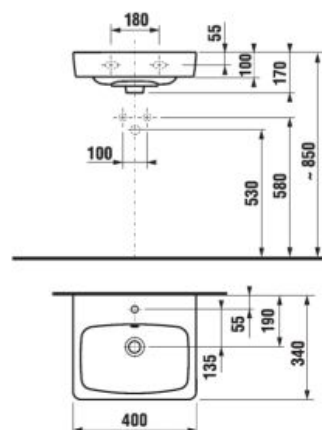

UMÝVADLÁ / SÉRIA LYRA PLUS /

UMÝVADIELKO LYRA PLUS 40 CM

Číslo výrobku	Popis výrobku	yyy: 104	Cena biela
H8153800001041	umývadielko 40 cm	x	55,73 €

Objednať zvlášť:		Cena
H3747100040001	umývadlový sifón Mio 5/4" – 32 mm, chróm, mosadz	44,86 €
H3917100040001	umývadlová výpust Click-Clack	21,98 €
NOVINKA	umývadlový sifón Mio Style G5/4" × DN32,	
*H3742F07160001	ABS, čierny matný	26,91 €
NOVINKA		
**H3702F97161031	umývadlová výpust Click-Clack, čierna matná	23,31 €
H8903490000001	inšalačná súprava pre umývadlá	2,54 €

*Dostupné v 2. štvrťroku 2023.
**Dostupné v 3. štvrťroku 2023.