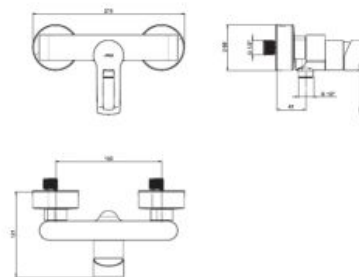

Číslo výrobku	Popis výrobku	Cena
H3314270044001	sprchová páková nástenná batéria bez sprchovej sady, chróm	111,85 €

Objednať zvlášť:	Cena
H3651X00043621 sprchová sada (ručná sprcha Ø 130 mm, 4 funkcie, držiak sprchy, sprchová hadica 1,7 m)	75,17 €
H3651X00043631 sprchová sada (ručná sprcha 130×130 mm, 4 funkcie, držiak sprchy, sprchová hadica 1,7 m)	75,17 €
H3651X00044721 sprchová sada (ručná sprcha Ø 130 mm, 4 funkcie, sprchová tyč, mydelník chróm, sprchová hadica 1,7 m)	103,54 €
H3651X00044731 sprchová sada (ručná sprcha 130×130 mm, 4 funkcie, sprchová tyč, mydelník chróm, sprchová hadica 1,7 m)	103,54 €
A5B4961TP0 plastová polička Roca pre sprchovú nástennú batériu, dymovo sivá	24,41 €