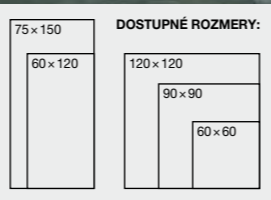

WHITE 60×60 32,90 €/m²