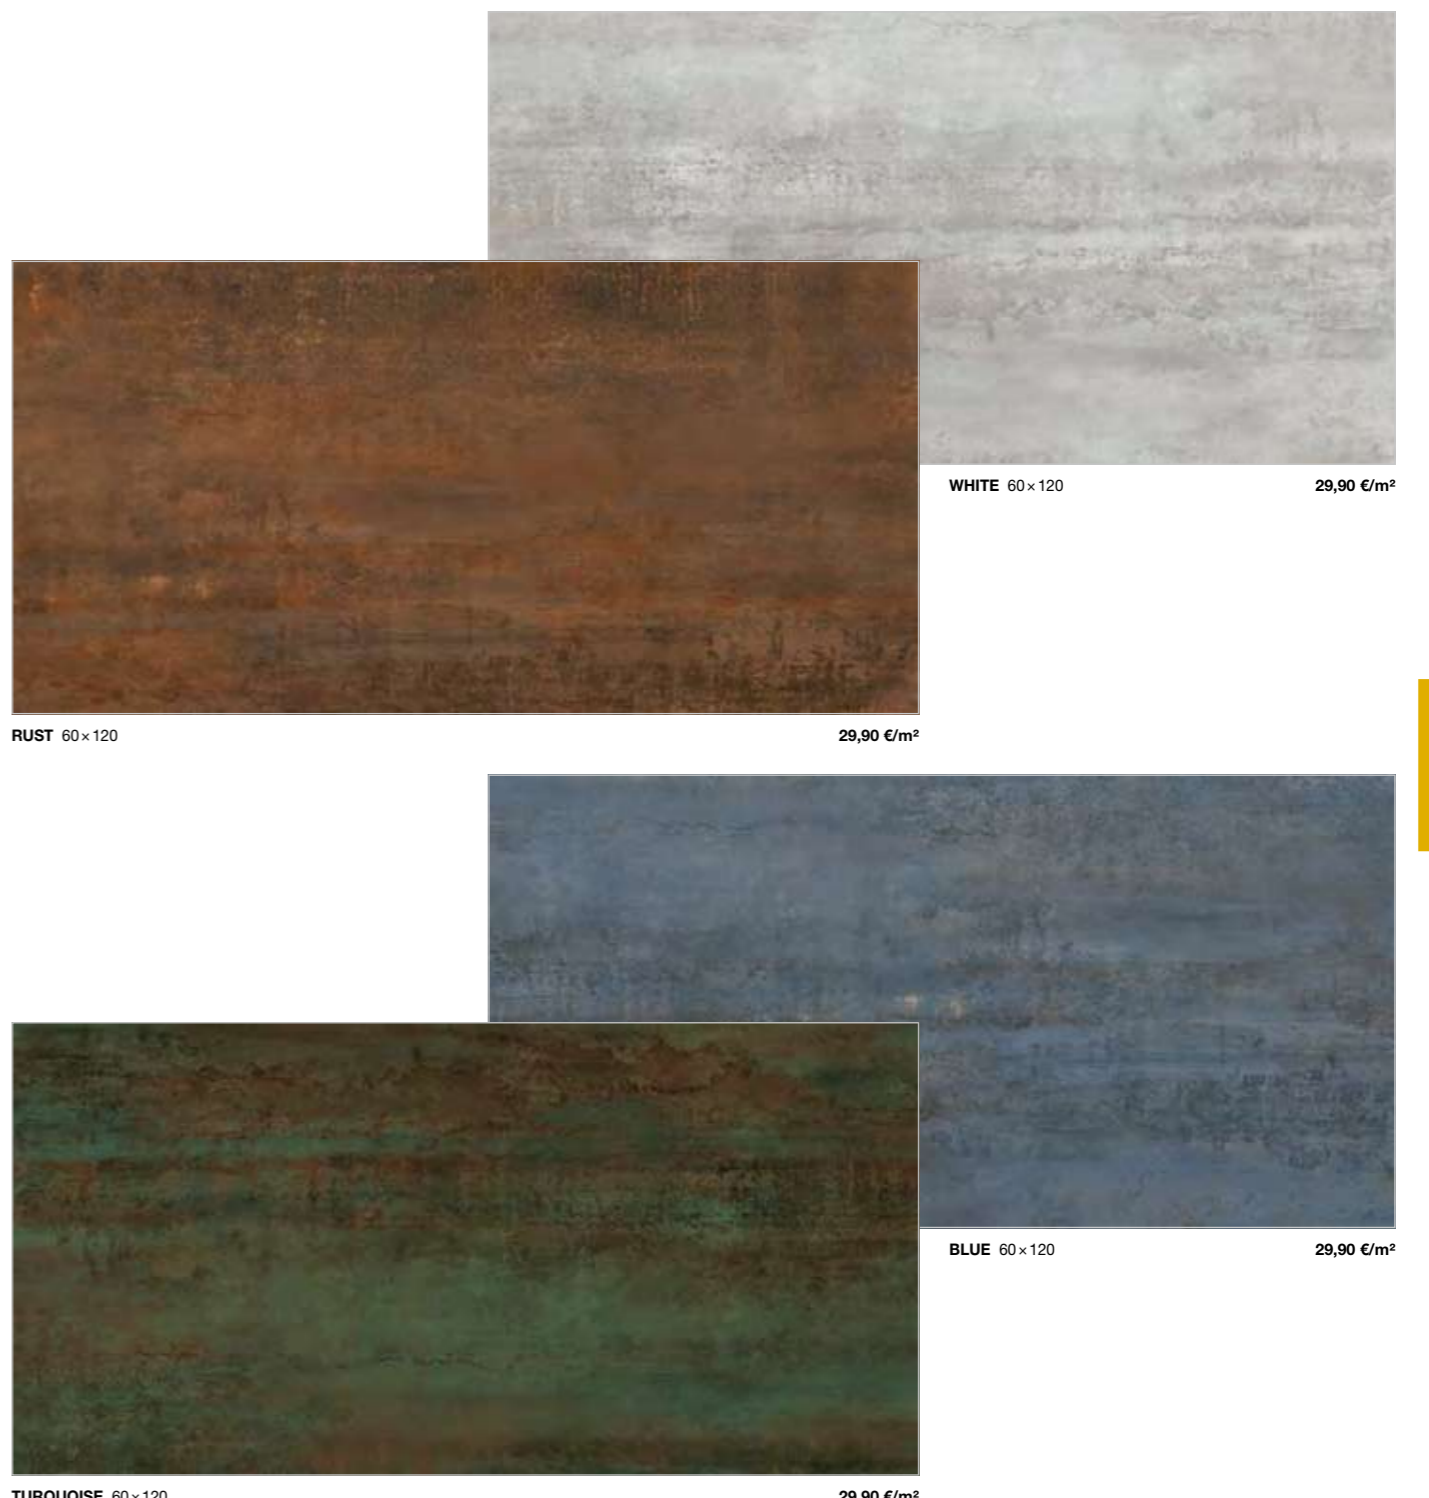

+

**LÉPIDLO
NA VEĽKÉ
FORMÁTY
STR. 550**