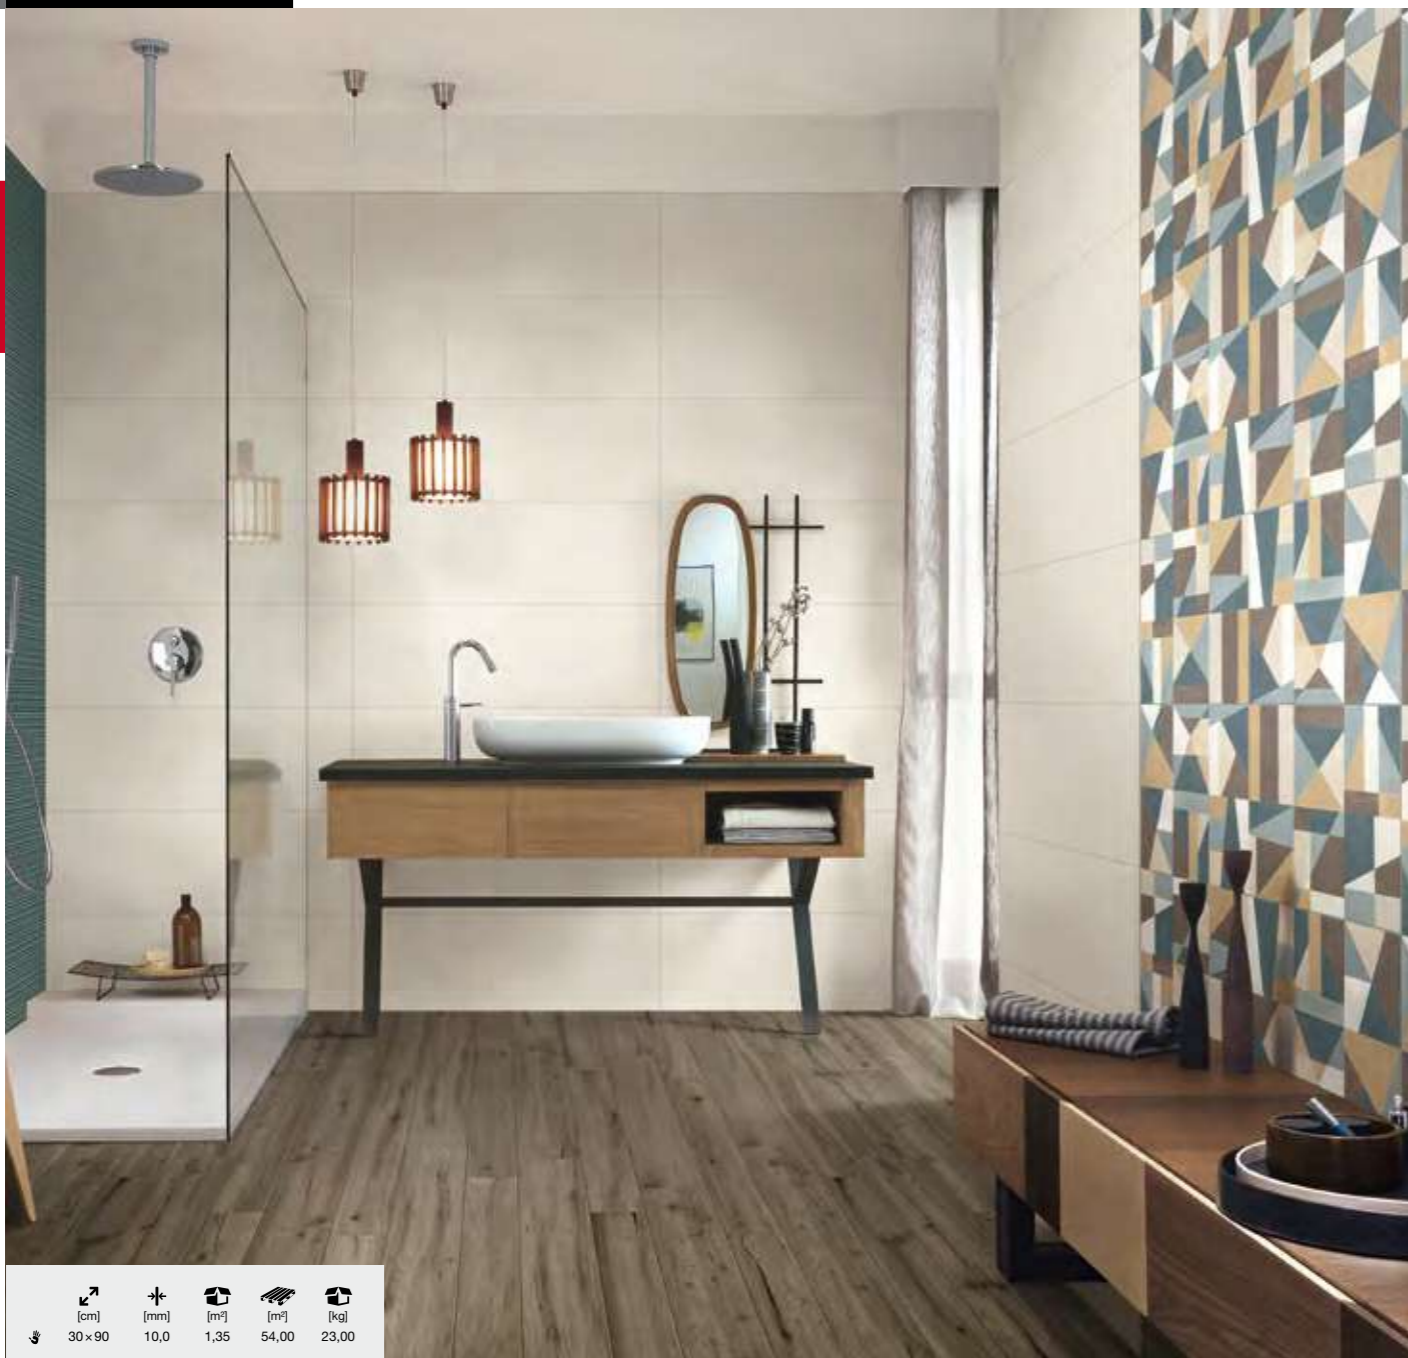

63,90 €/m²

M4Q5 DEC. BRUSH WHITE 30x90

65,90 €/ks

M4KF MOS. ANTHRACITE 30x30 23,90 €/ks

M4KH MOS. BLUE 30x30 23,90 €/ks

M4KE MOS. WHITE 30x30 23,90 €/ks

	[cm]	[mm]	[m <sup>2</sup> ]	[m <sup>2</sup> ]	[kg]
	30 x 90	10,0	1,35	54,00	23,00