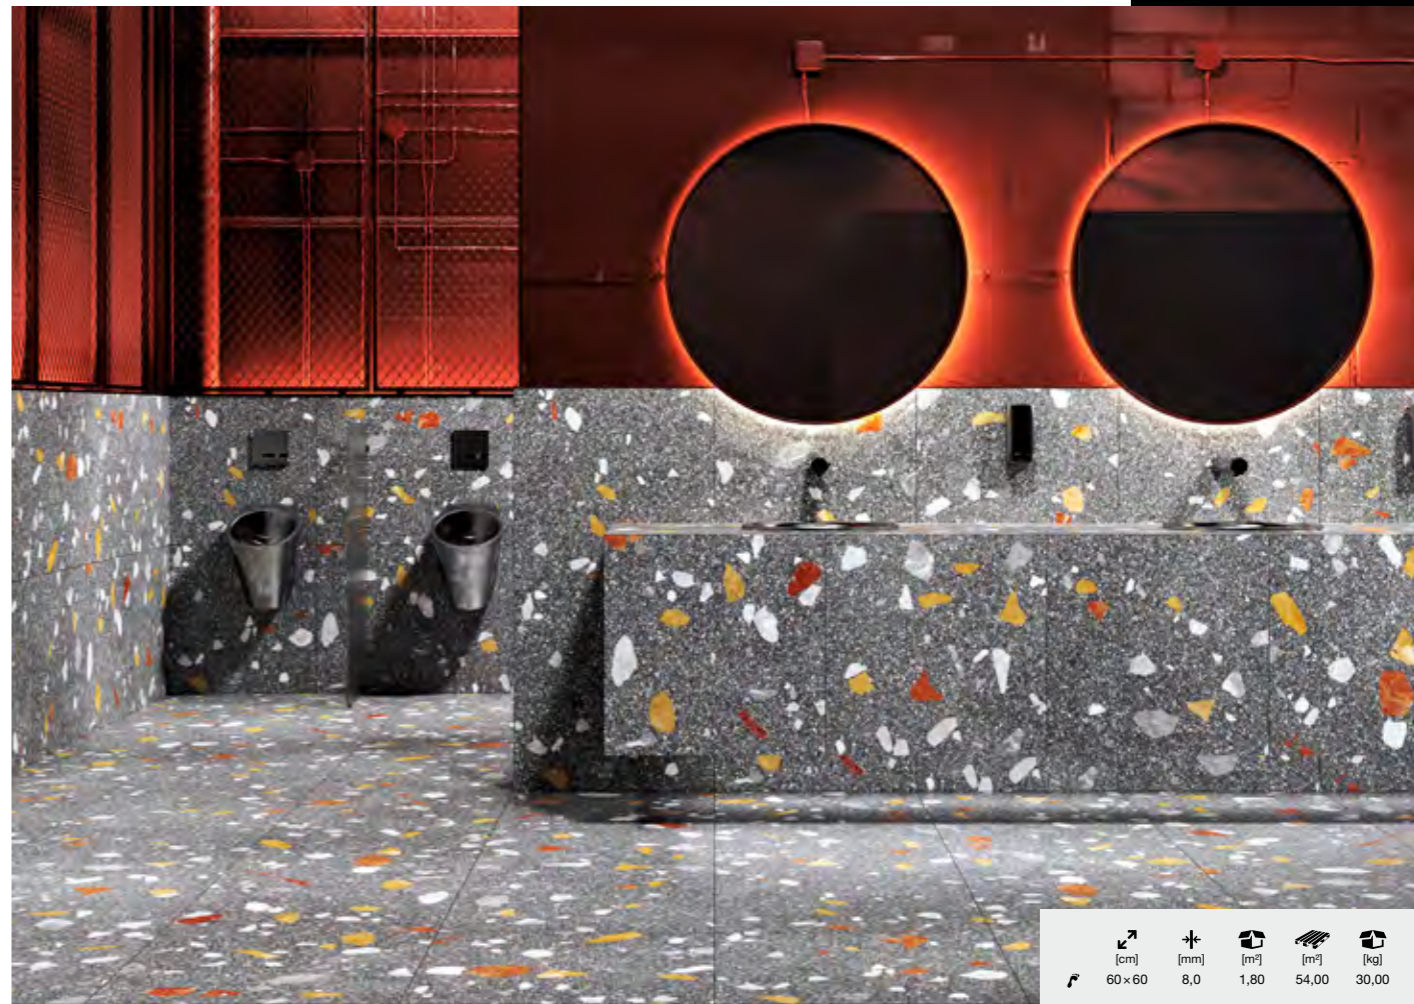

[cm]	[mm]	[m²]	[m²]	[kg]
60x60	8,0	1,80	54,00	30,00