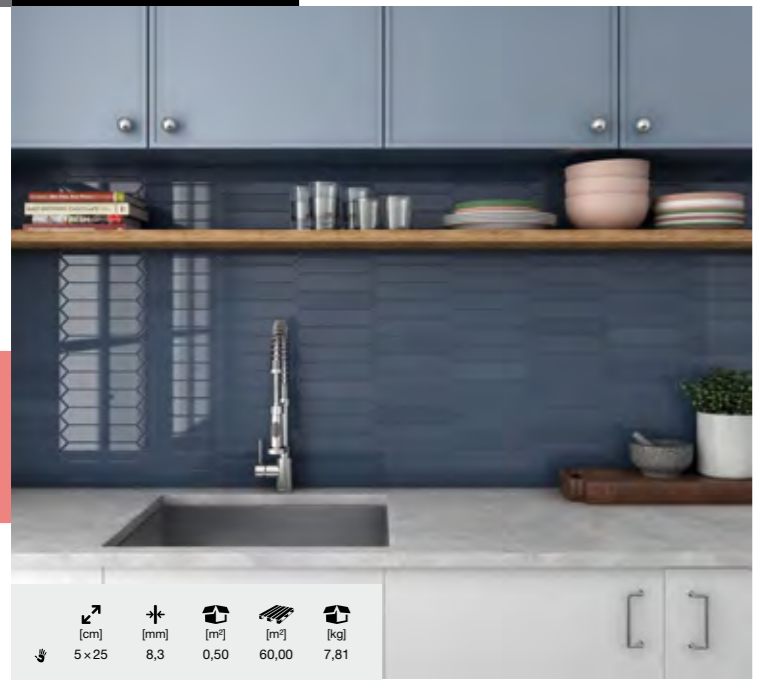

# CHEVRON WALL

[cm]	[mm]	[m <sup>2</sup> ]	[m <sup>2</sup> ]	[kg]
5,2×18,6	8,3	0,50	60,00	7,19

✋ ✨ V2

- BLUE VELVET**  
5×25 63,30 €/m<sup>2</sup>
- CARIBBEAN BLUE**  
5×25 63,30 €/m<sup>2</sup>
- QUICKSILVER**  
5×25 63,30 €/m<sup>2</sup>
- BLACK**  
5×25 63,30 €/m<sup>2</sup>
- RUSSET**  
5×25 63,30 €/m<sup>2</sup>
- COFFEE**  
5×25 63,30 €/m<sup>2</sup>
- GREEN HALITE**  
5×25 63,30 €/m<sup>2</sup>
- GARDENIA CREAM**  
5×25 63,30 €/m<sup>2</sup>
- BLUSH PINK**  
5×25 63,30 €/m<sup>2</sup>
- APPLE**  
5×25 63,30 €/m<sup>2</sup>
- GREEN KELP**  
5×25 63,30 €/m<sup>2</sup>
- BLUE CANARD**  
5×25 63,30 €/m<sup>2</sup>
- PURE WHITE**  
5×25 63,30 €/m<sup>2</sup>
- ADRIATIC BLUE**  
5×25 63,30 €/m<sup>2</sup>