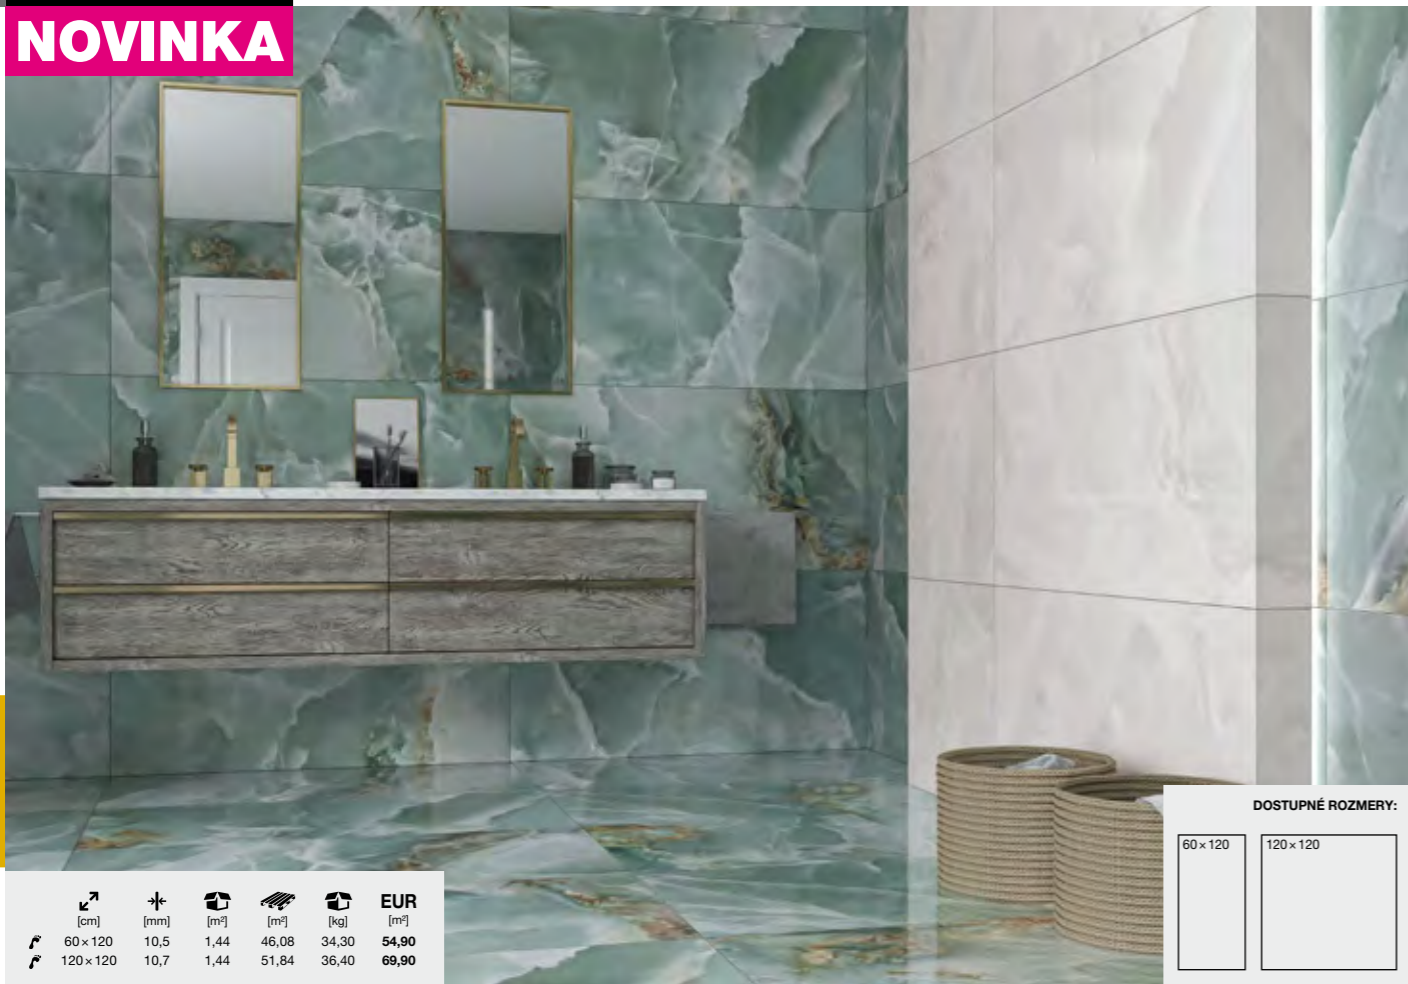

NOVINKA

náš tip

kúpeľne

kuchyne

XXL

dlažby

outdoor

podlahy

sanita

chémia

	[cm]	[mm]	[m²]	[m²]	[kg]	EUR [m²]
	60 x 120	10,5	1,44	46,08	34,30	54,90
	120 x 120	10,7	1,44	51,84	36,40	69,90

DOSTUPNÉ ROZMERY:

Upozornenie: Nepoužívať tmavé špárovacie hmoty pri leštených dlažbách.