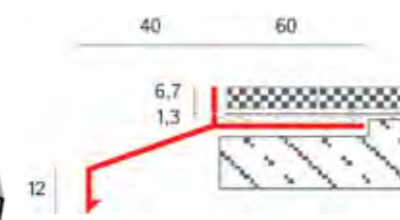

Roh MAXI od 15,11 €/ks