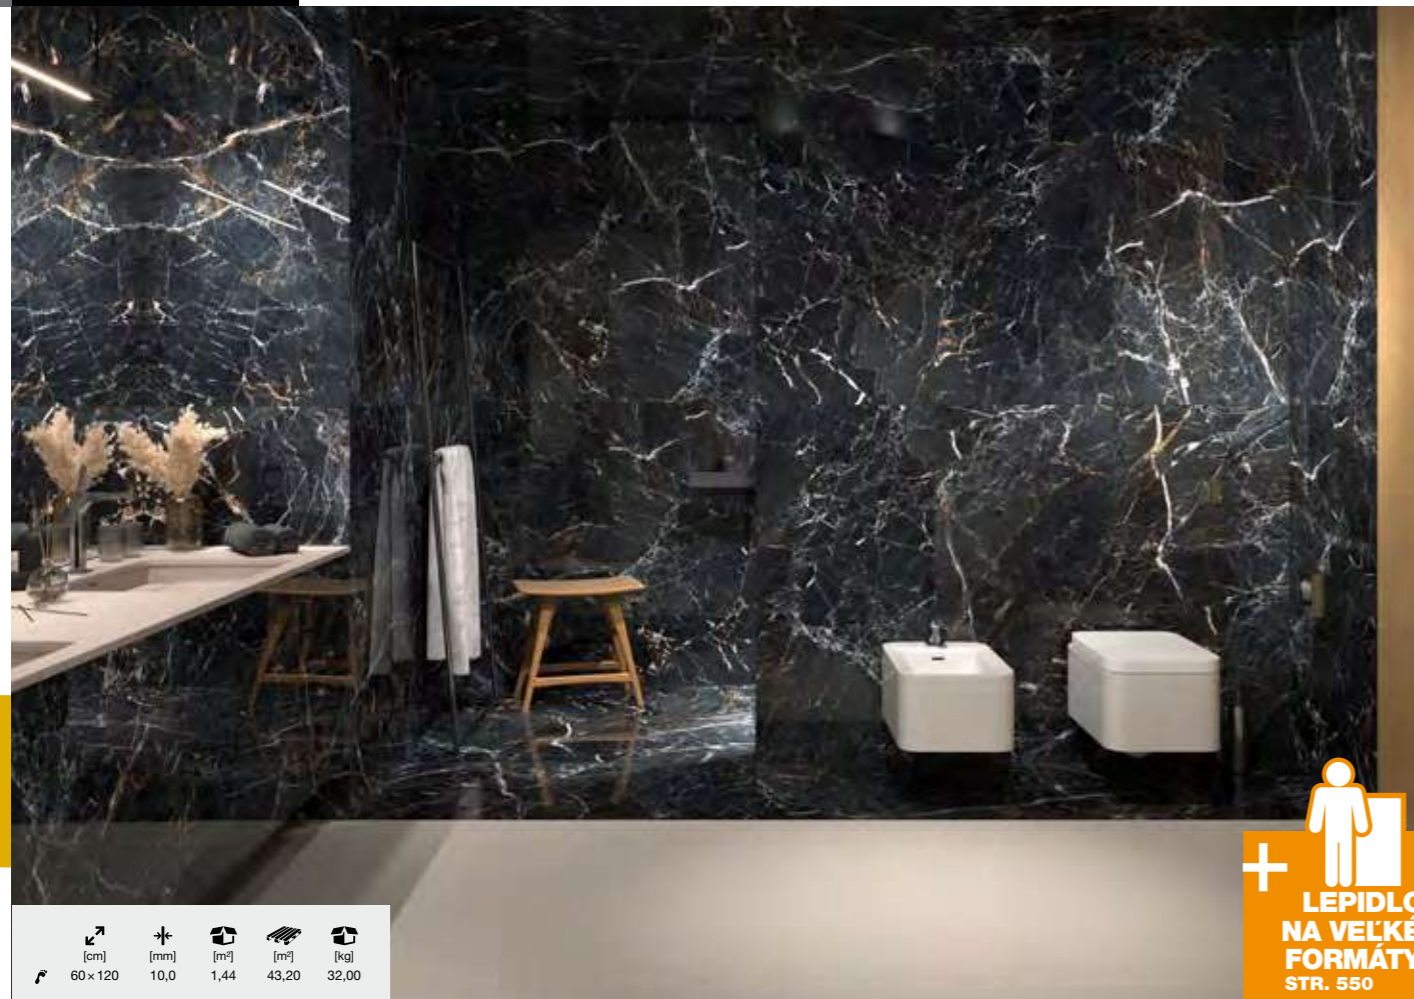

chémia

[cm]	[mm]	[m²]	[m²]	[kg]
60 x 120	10,0	1,44	43,20	32,00

**LÉPIDLO  
NA VEĽKÉ  
FORMÁTY  
STR. 550**

GRAVITY SGR17 60x120

37,90 €/m²

STATUARIO SGR11 60x120

37,90 €/m²

ICON SGR13 60x120