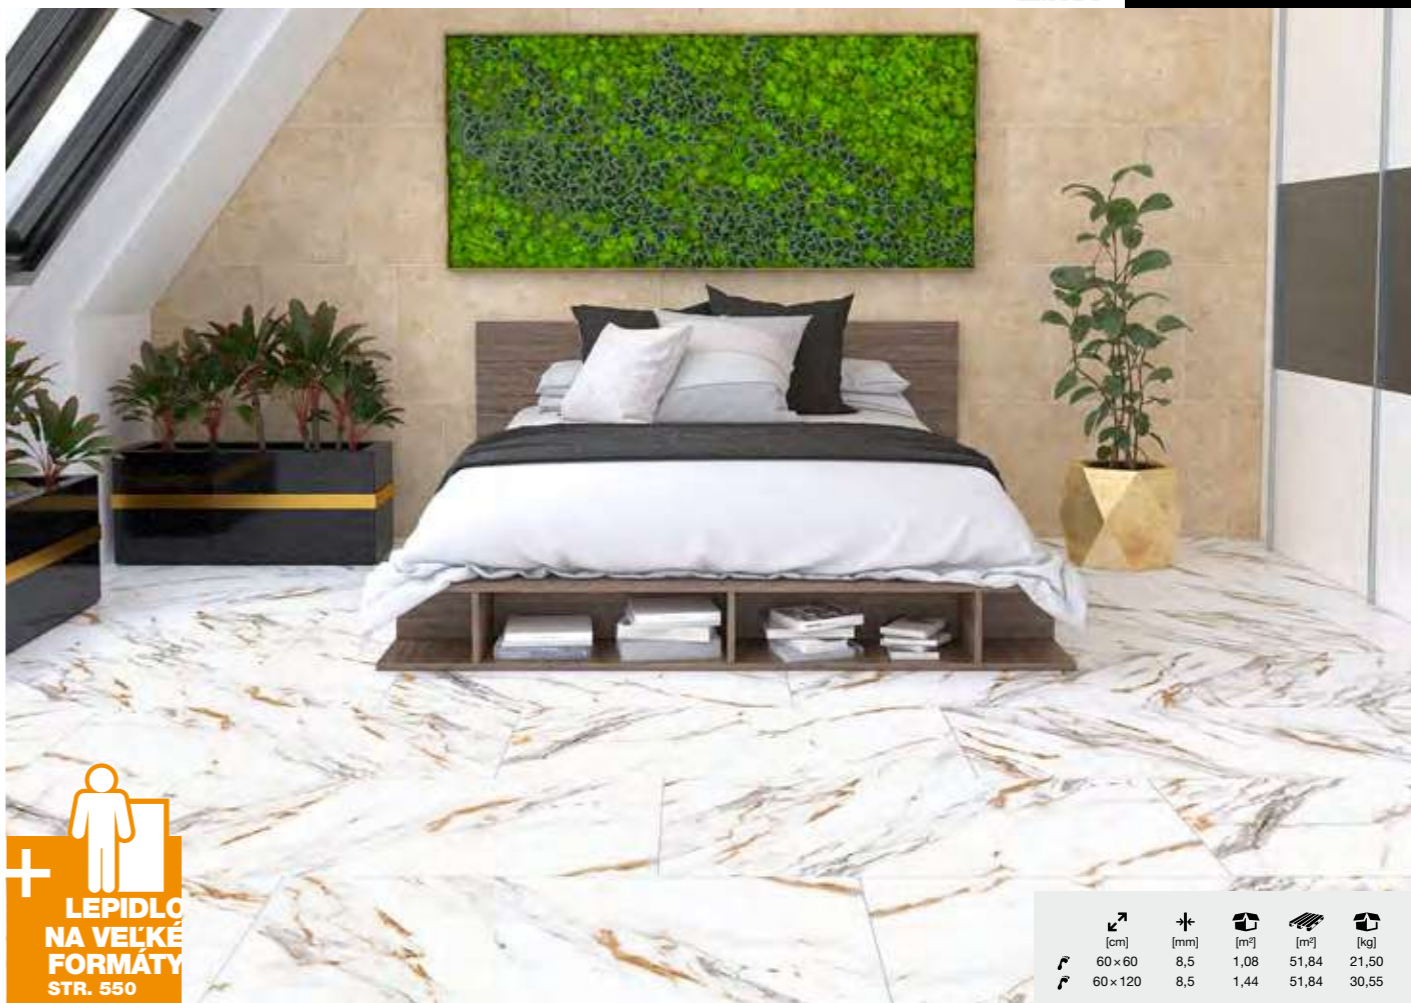

**LEPIDLO
NA VELKÉ
FORMÁTY
STR. 550**

	[cm]	[mm]	[m²]	[m²]	[kg]
↖️	60×60	8,5	1,08	51,84	21,50
↙️	60×120	8,5	1,44	51,84	30,55