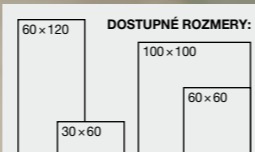

• AQUAMARINE 60x60

48,90 €/m²