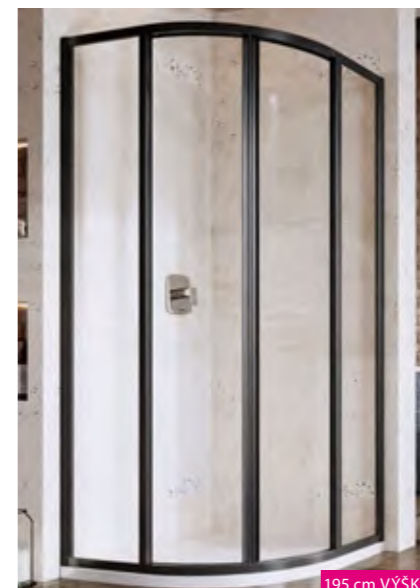

SUPERNOVA black – štvrtkruh s posuvnými dverami
SKCP4-80, 195 čierna 479,00 €
SKCP4-90, 195 čierna 503,00 €

195 cm VÝŠKA