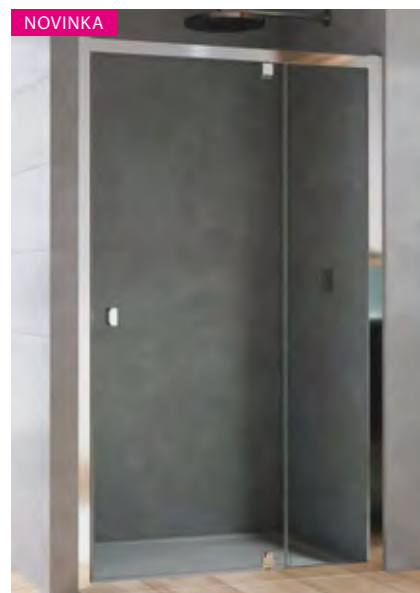

skrinka s umývadlom biela  
automatické dovretie

skrinka s umývadlom čierna mat  
automatické dovretie

skrinka s umývadlom dub emporio  
automatické dovretie

**NOVINKA**  
**Arelia - jednokrídlové dvere s pevnou stenou**  
D20T13 90 319,20 € **269,00 €**  
D20T13 100 331,20 € **279,00 €**  
D20T13 120 357,60 € **299,00 €**