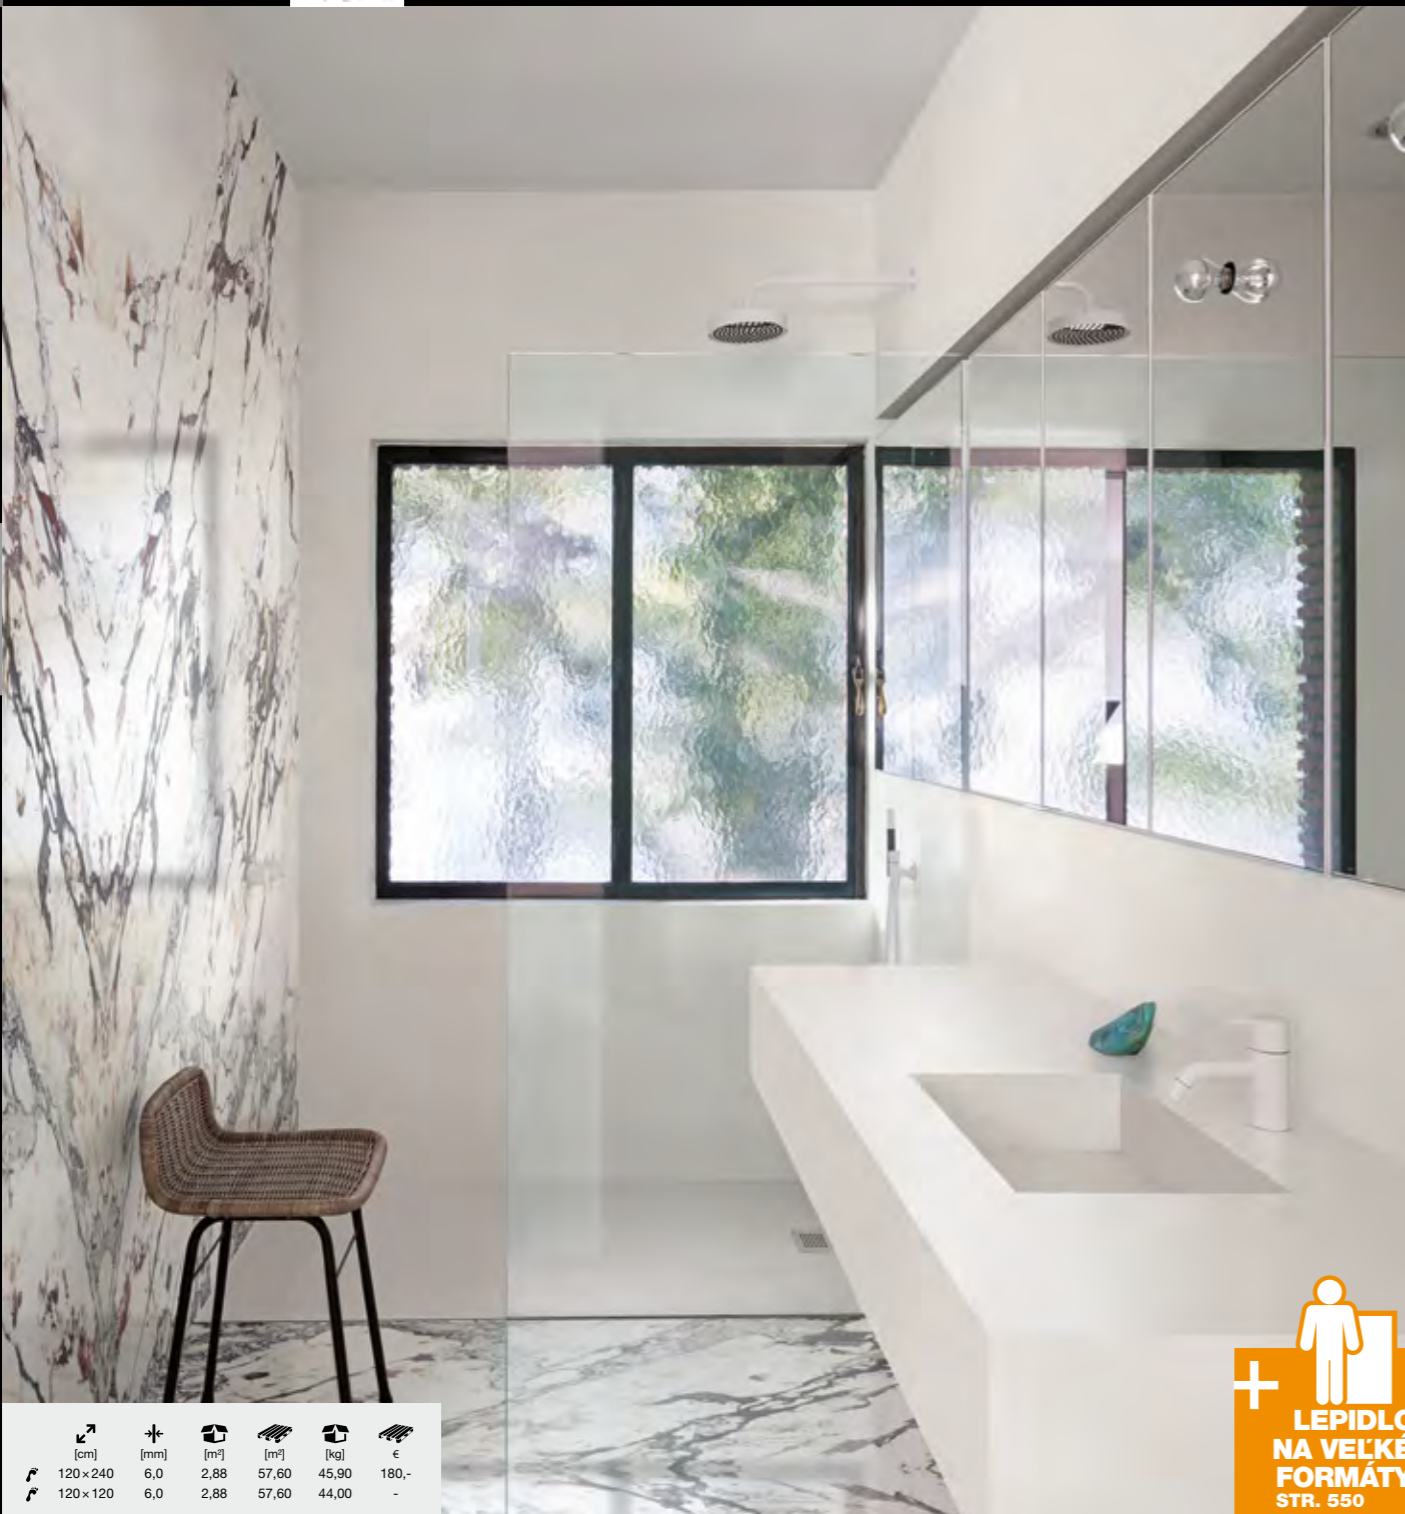

↔	✦	⊞	⊞	⊞	⊞
	[cm]	[mm]	[m²]	[m²]	[kg]	€
↙	120x240	6,0	2,88	57,60	45,90	180,-
↘	120x120	6,0	2,88	57,60	44,00	-

+ **LEPIDLO NA VEĽKÉ FORMÁTY STR. 550**

✦ HRÚBKA 6 mm