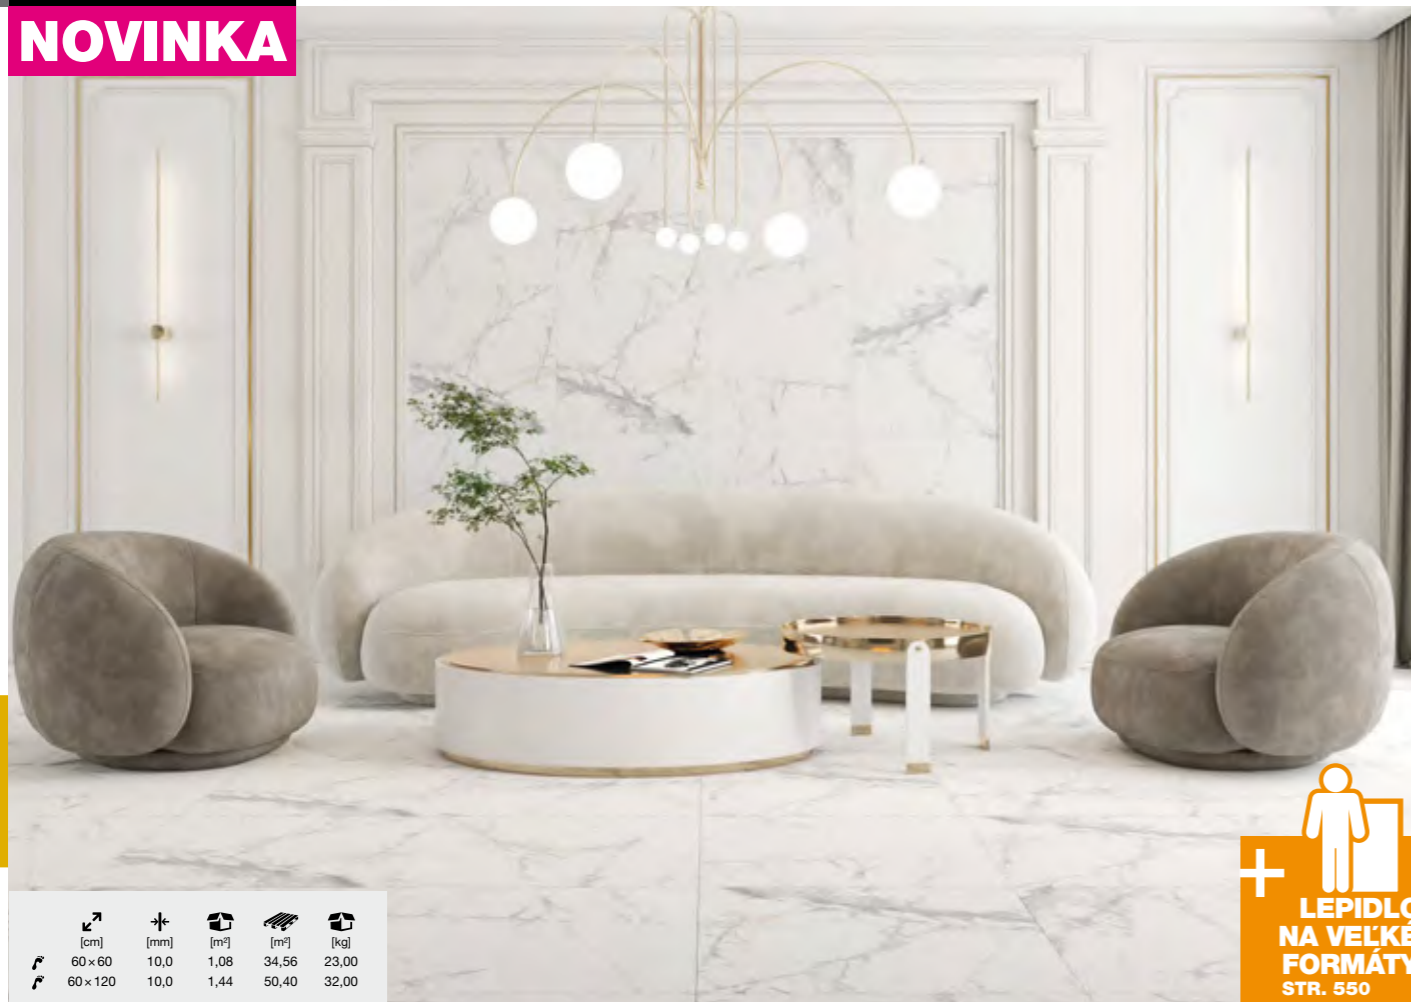

NOVINKA

+ **LÉPIDLO
NA VELKÉ
FORMÁTY**
STR. 550

	[cm]	[mm]	[m²]	[m²]	[kg]
	60×60	10,0	1,08	34,56	23,00
	60×120	10,0	1,44	50,40	32,00