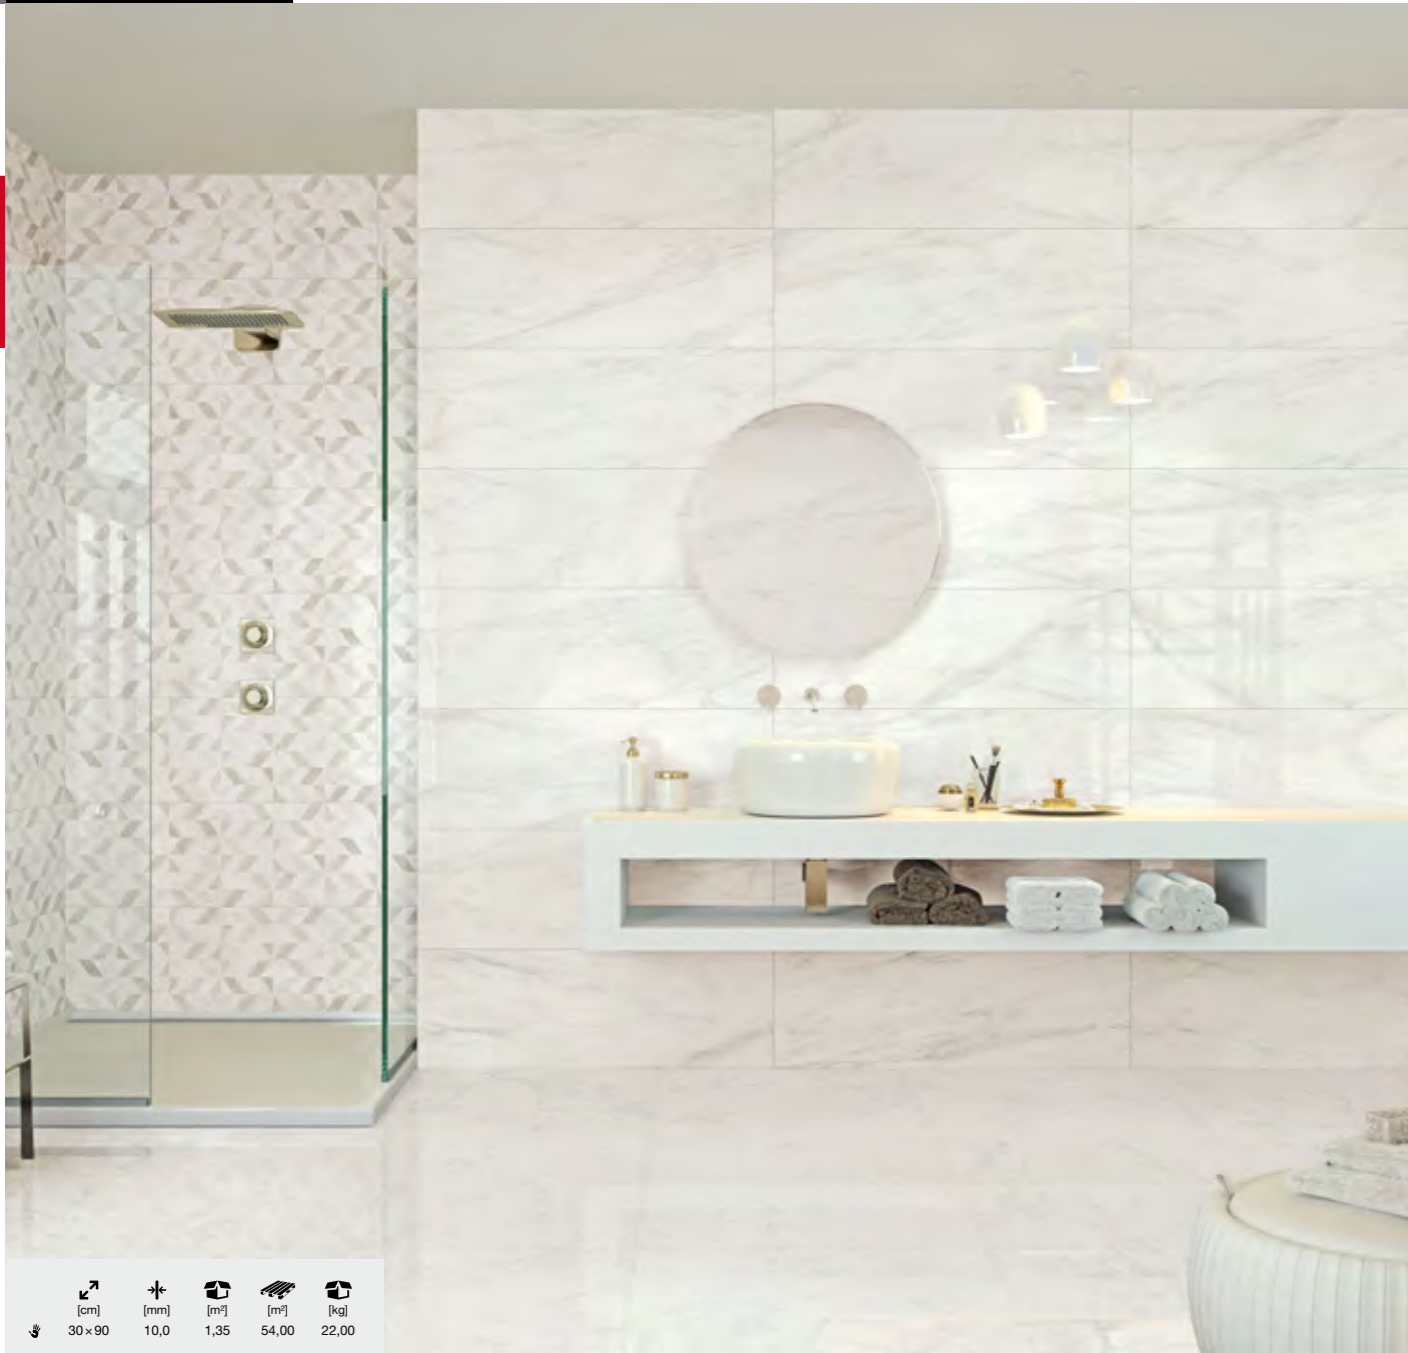

[cm]	[mm]	[m²]	[m²]	[kg]
↓	30×90	10,0	1,35	54,00	22,00

Odporúčaná dlažba
str. 212
MarblePlay
58×58
58×116