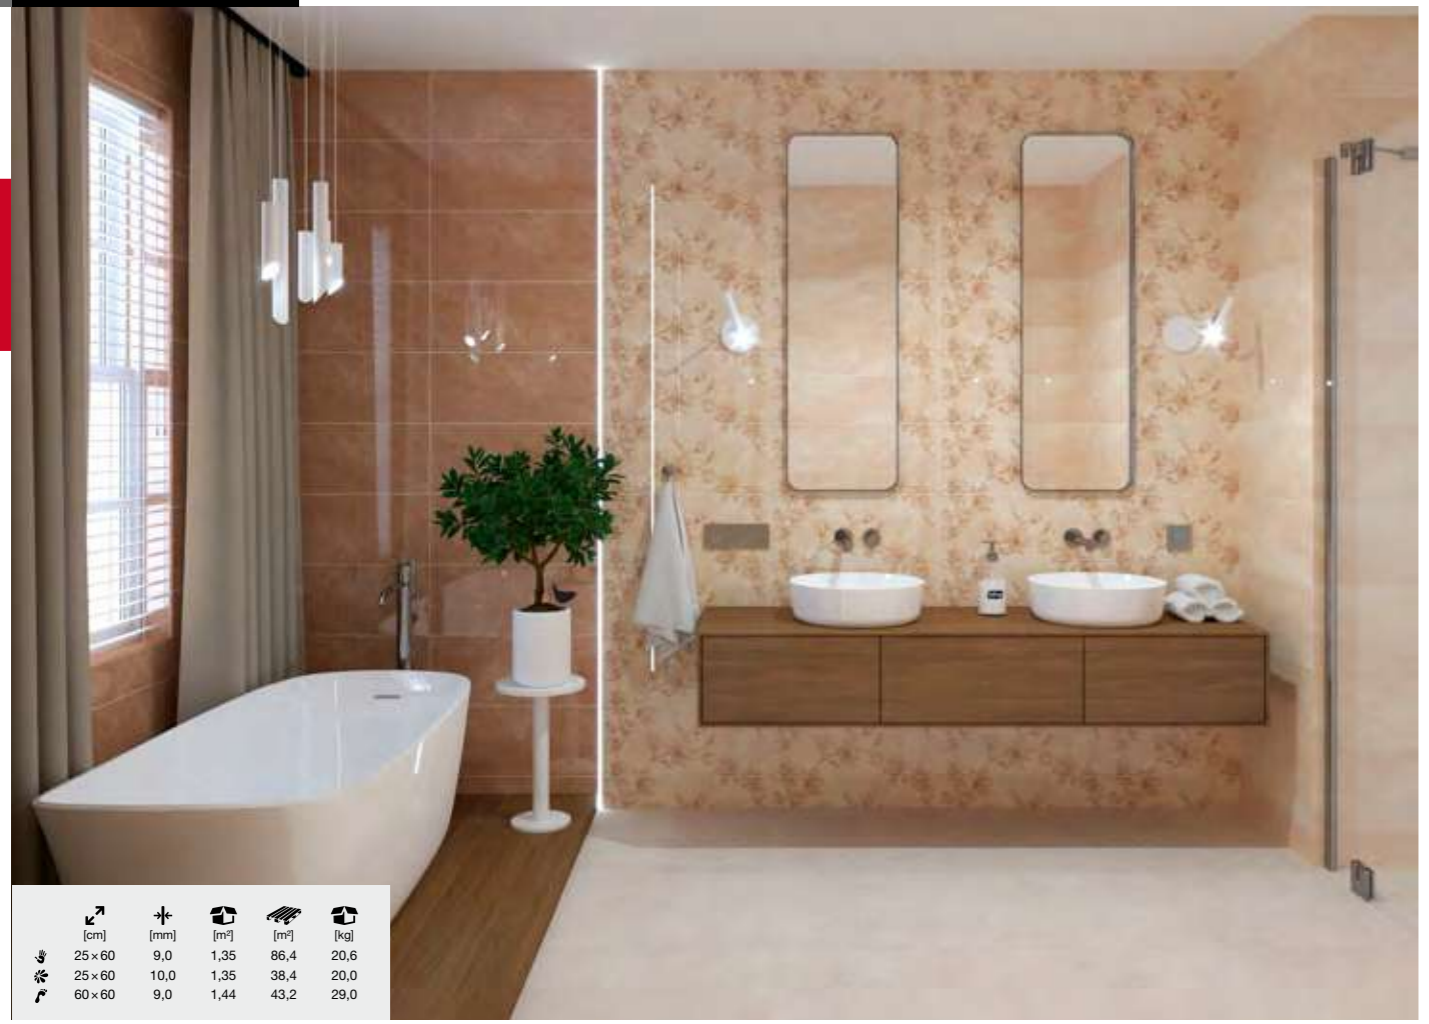

naš tip

kúpeľne

kuchyne

XXL

dlažby

outdoor

podlahy

sanita

chémia

	[cm]	[mm]	[m²]	[m²]	[kg]
	25 × 60	9,0	1,35	86,4	20,6
	25 × 60	10,0	1,35	38,4	20,0
	60 × 60	9,0	1,44	43,2	29,0