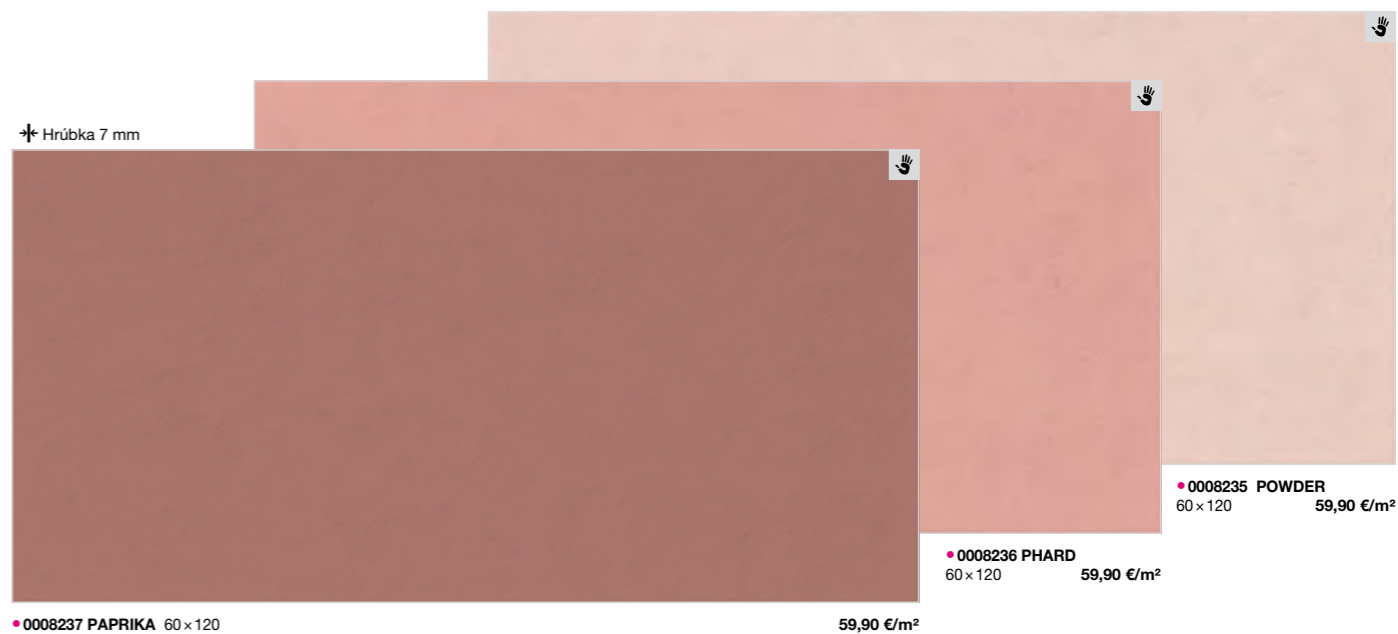

Hrúbka 7 mm

• 0008237 PAPRIKA 60 x 120

59,90 €/m²

• 0008236 PHARD 60 x 120 59,90 €/m²

• 0008235 POWDER 60 x 120 59,90 €/m²