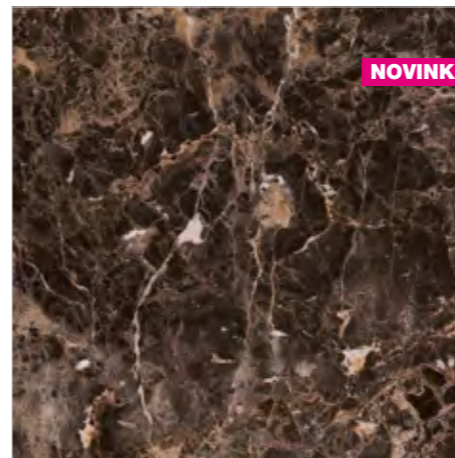

NOVINKA

• MEM0 EMPERADOR LUX 60x60

69,90 €/m²