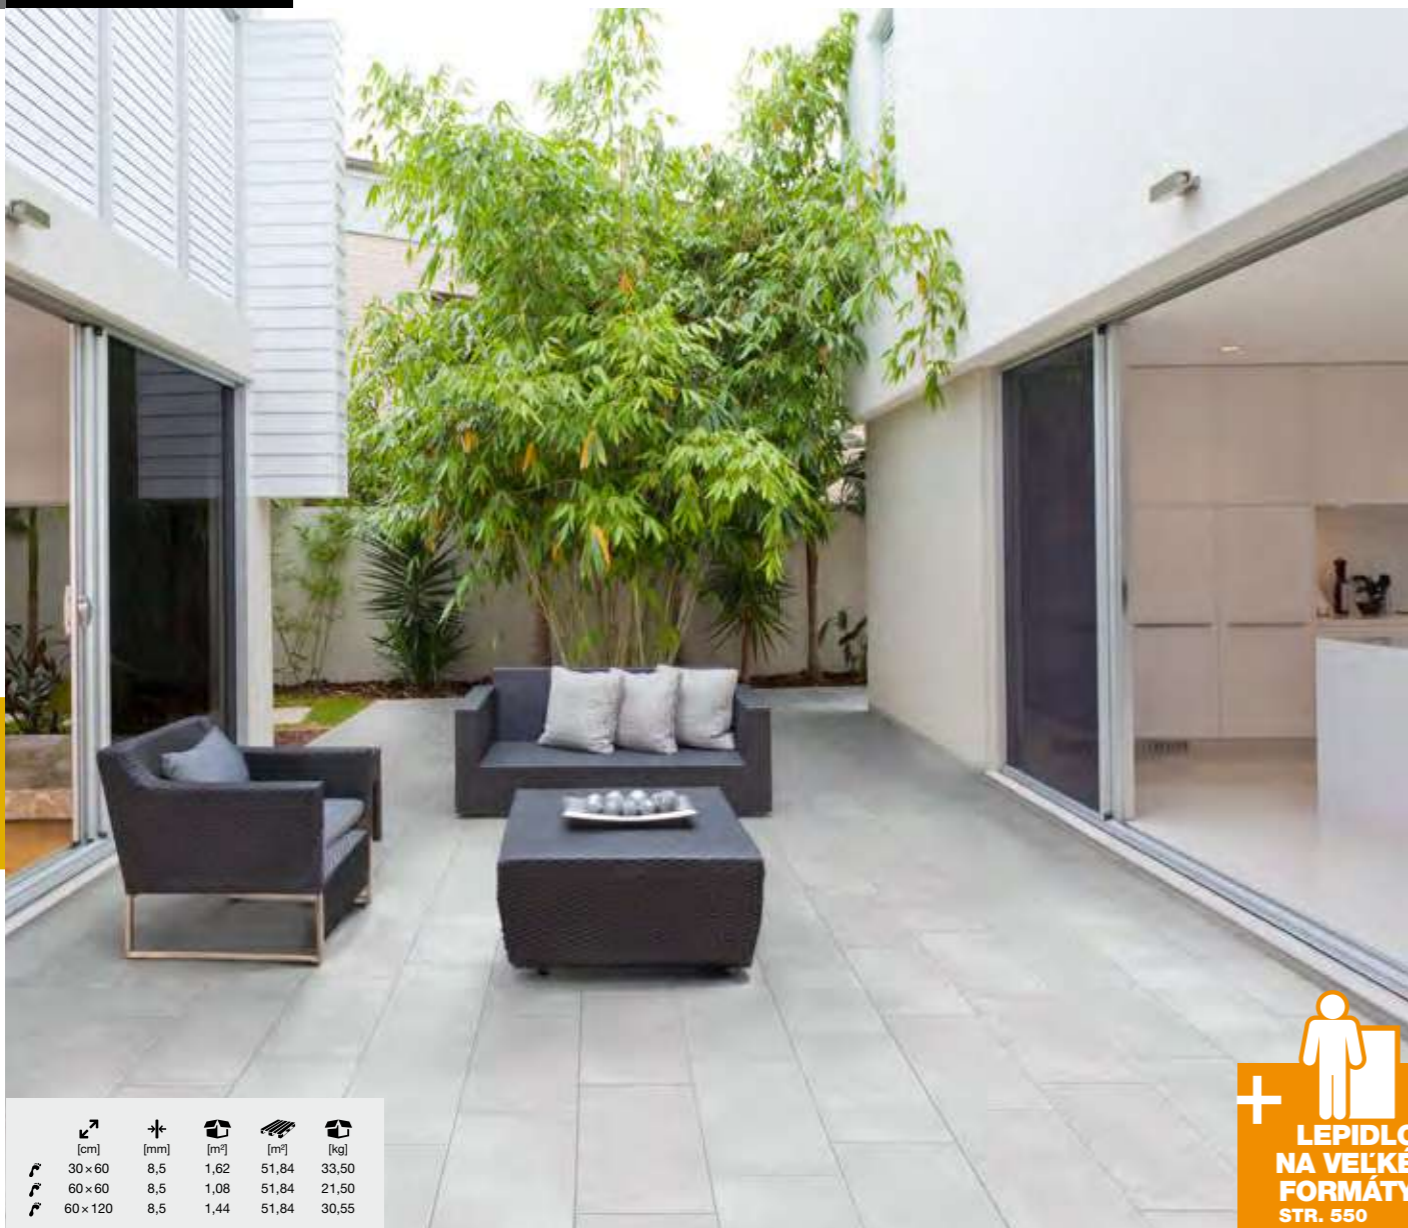

[cm]	[mm]	[m²]	[m²]	[kg]
	30 x 60	8,5	1,62	51,84	33,50
	60 x 60	8,5	1,08	51,84	21,50
	60 x 120	8,5	1,44	51,84	30,55