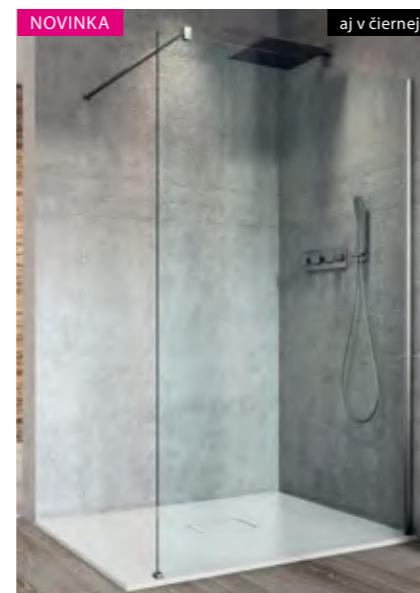

NOVINKA aj v čiernej
Vario - sprchová zástena
sklo číre + stenový profil + kolmá vzpera
GX1290 90 199,00 € **176,00 €**
GX1210 100 219,00 € **194,00 €**
GX1211 110 239,00 € **212,00 €**
GX1212 120 259,00 € **229,00 €**
GX1010 stenový profil nutný - chróm 75,00 € **67,00 €**
GX2210 kolmá vzpera nutná - chróm 59,00 € **53,00 €**
GX1014 stenový profil nutný - čierna 79,00 € **70,00 €**
GX2214 kolmá vzpera nutná - čierna 65,00 € **58,00 €**