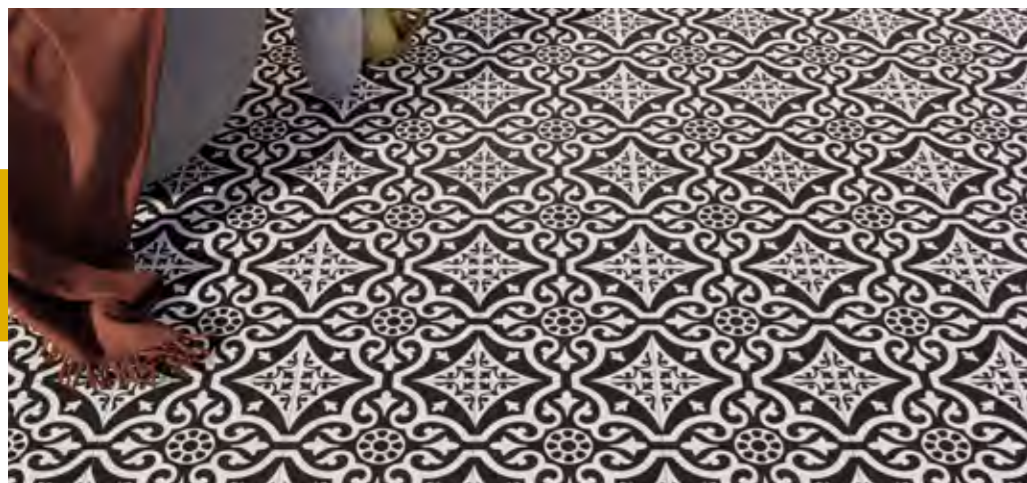

CIRCLE BLACK 45×45 28,90 €/m<sup>2</sup>

NOVINKA

LEEDS GREY 45×45 28,90 €/m<sup>2</sup>CHESTER BLACK 45×45 28,90 €/m<sup>2</sup>HOWARD GREY 45×45 28,90 €/m<sup>2</sup>DOVER GREY 45×45 28,90 €/m<sup>2</sup>HOWARD BLUE 45×45 28,90 €/m<sup>2</sup>Dlažba obsahuje predrez 22,5×22,5,  
potrebne šparovať.