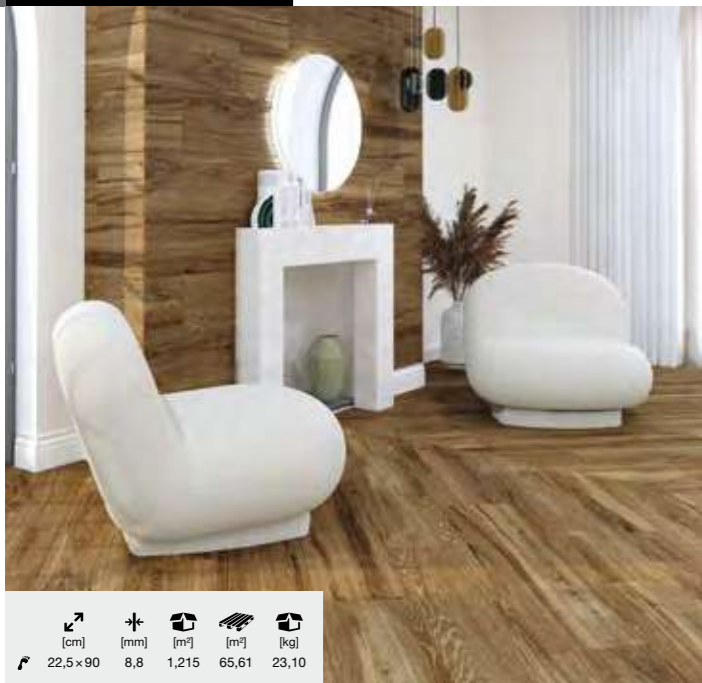

[cm]	[mm]	[m²]	[m²]	[kg]
22,5×90	8,8	1,215	65,61	23,10