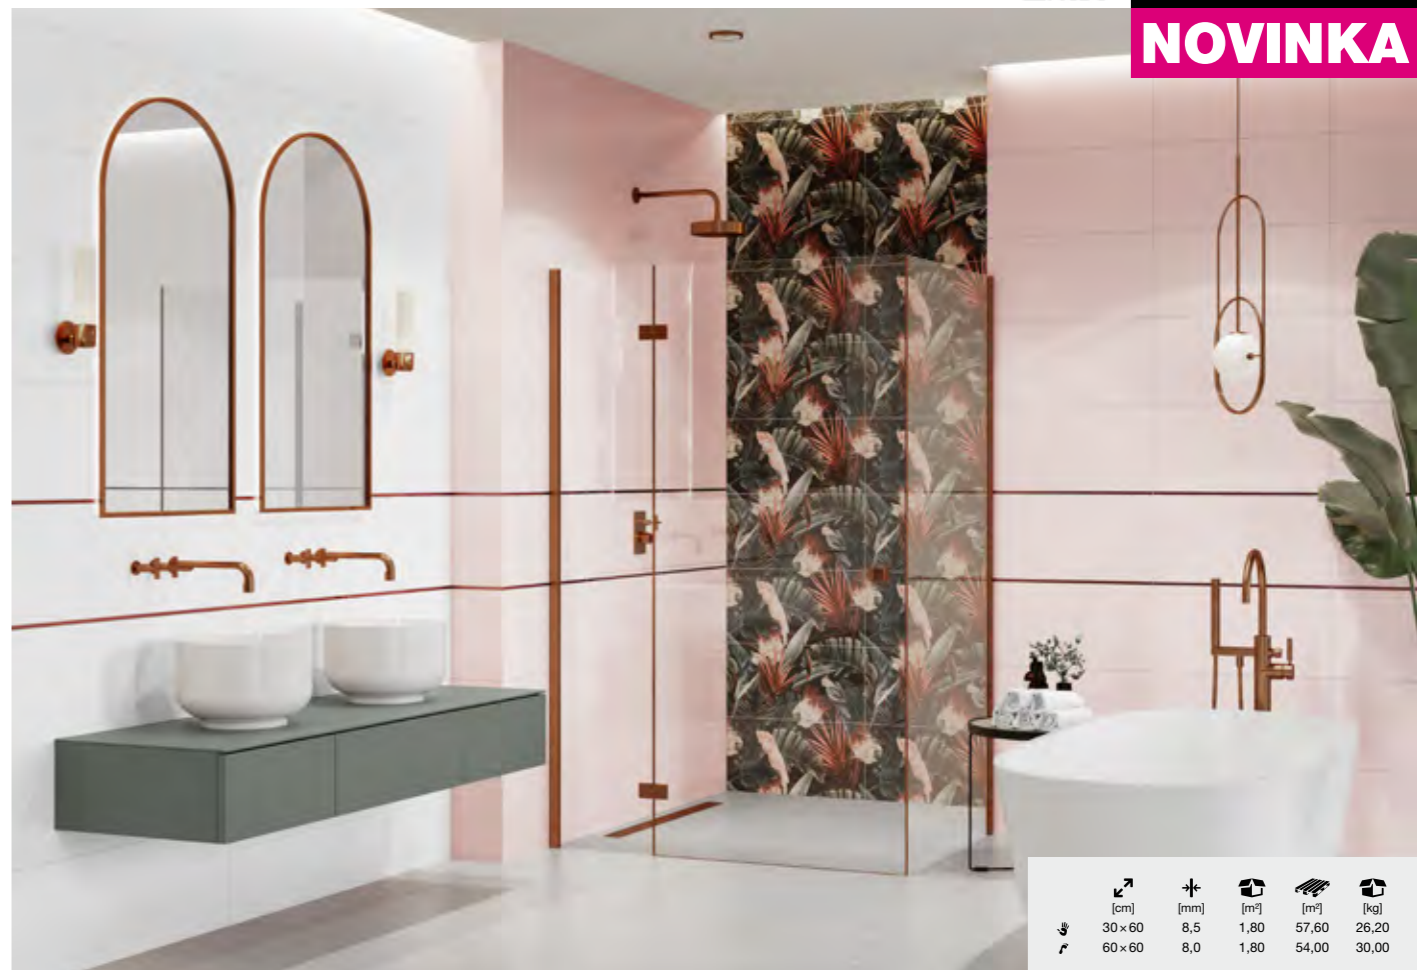

[cm]	[mm]	[m²]	[m²]	[kg]
↗	30×60	8,5	1,80	57,60	26,20
↘	60×60	8,0	1,80	54,00	30,00