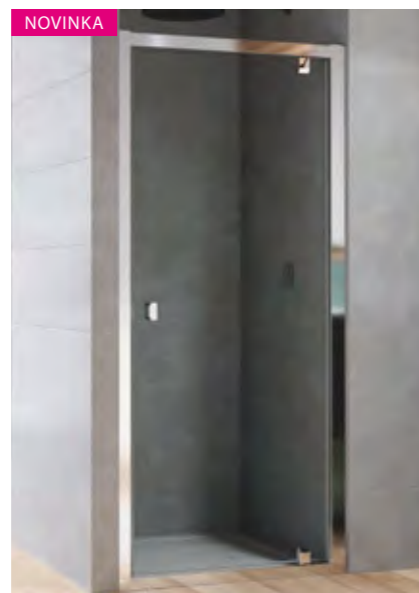

skrinka s umývadlom biela  
automatické dovretie

skrinka s umývadlom čierna mat  
automatické dovretie

skrinka s umývadlom dub emporio  
automatické dovretie

**NOVINKA**  
**Arelia - jednokrídlové dvere s pevnou stenou**  
D20T13 90 319,20 € **269,00 €**  
D20T13 100 331,20 € **279,00 €**  
D20T13 120 357,60 € **299,00 €**