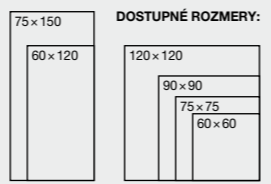

44,90 €/m<sup>2</sup>

AMBRA 60x60

36,90 €/m<sup>2</sup>

AMBRA 60x120

44,90 €/m<sup>2</sup>

						EUR
	[cm]	[mm]	[m <sup>2</sup> ]	[m <sup>2</sup> ]	[kg]	[m <sup>2</sup> ]
	60 x 60	9,5	1,44	43,20	30,20	<b>36,90</b>
	75 x 75	10,5	1,69	50,70	41,20	<b>49,90</b>
	90 x 90	10,5	1,62	43,74	42,00	<b>49,90</b>
	60 x 120	10,5	1,44	46,08	34,00	<b>44,90</b>
	75 x 150	10,5	1,13	45,20	28,00	<b>57,90</b>
	120 x 120	10,2	1,44	51,84	36,36	<b>59,90</b>