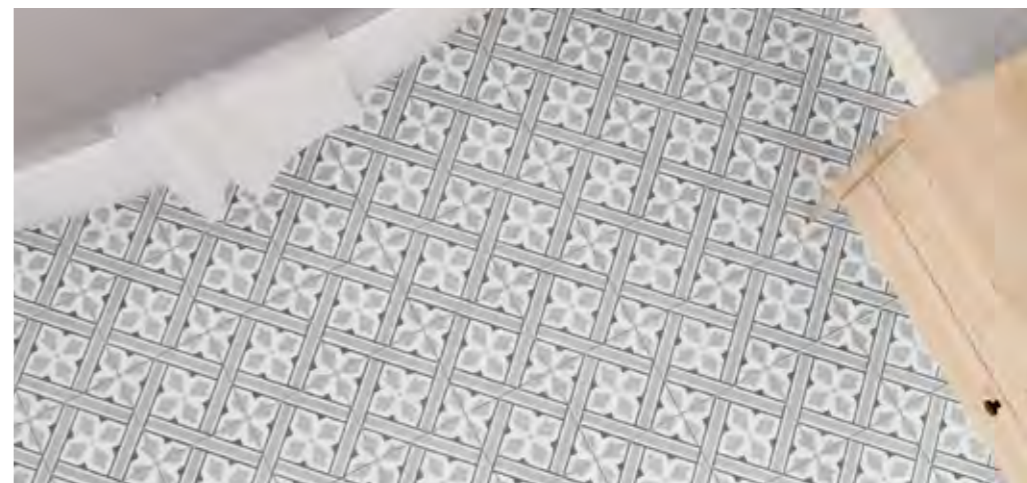

CIRCLE BLACK 45×45 28,90 €/m<sup>2</sup>

NOVINKA

LEEDS GREY 45×45 28,90 €/m<sup>2</sup>CHESTER BLACK 45×45 28,90 €/m<sup>2</sup>HOWARD GREY 45×45 28,90 €/m<sup>2</sup>DOVER GREY 45×45 28,90 €/m<sup>2</sup>HOWARD BLUE 45×45 28,90 €/m<sup>2</sup>Dlažba obsahuje predrez 22,5×22,5,  
potrebne šparovať.