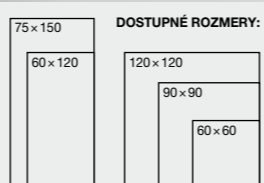

EUR
	[cm]	[mm]	[m²]	[m²]	[kg]	[m²]
	60 × 60	9,5	1,44	43,20	30,20	32,90
	90 × 90	10,5	1,62	43,74	42,00	49,90
	60 × 120	10,5	1,44	46,08	34,00	44,90
	75 × 150	10,5	1,13	45,20	28,00	52,90
	120 × 120	10,2	1,44	51,84	36,36	59,90

37,90 €/m²

32,90 €/m²

44,90 €/m²

32,90 €/m²

44,90 €/m²

32,90 €/m²

44,90 €/m²