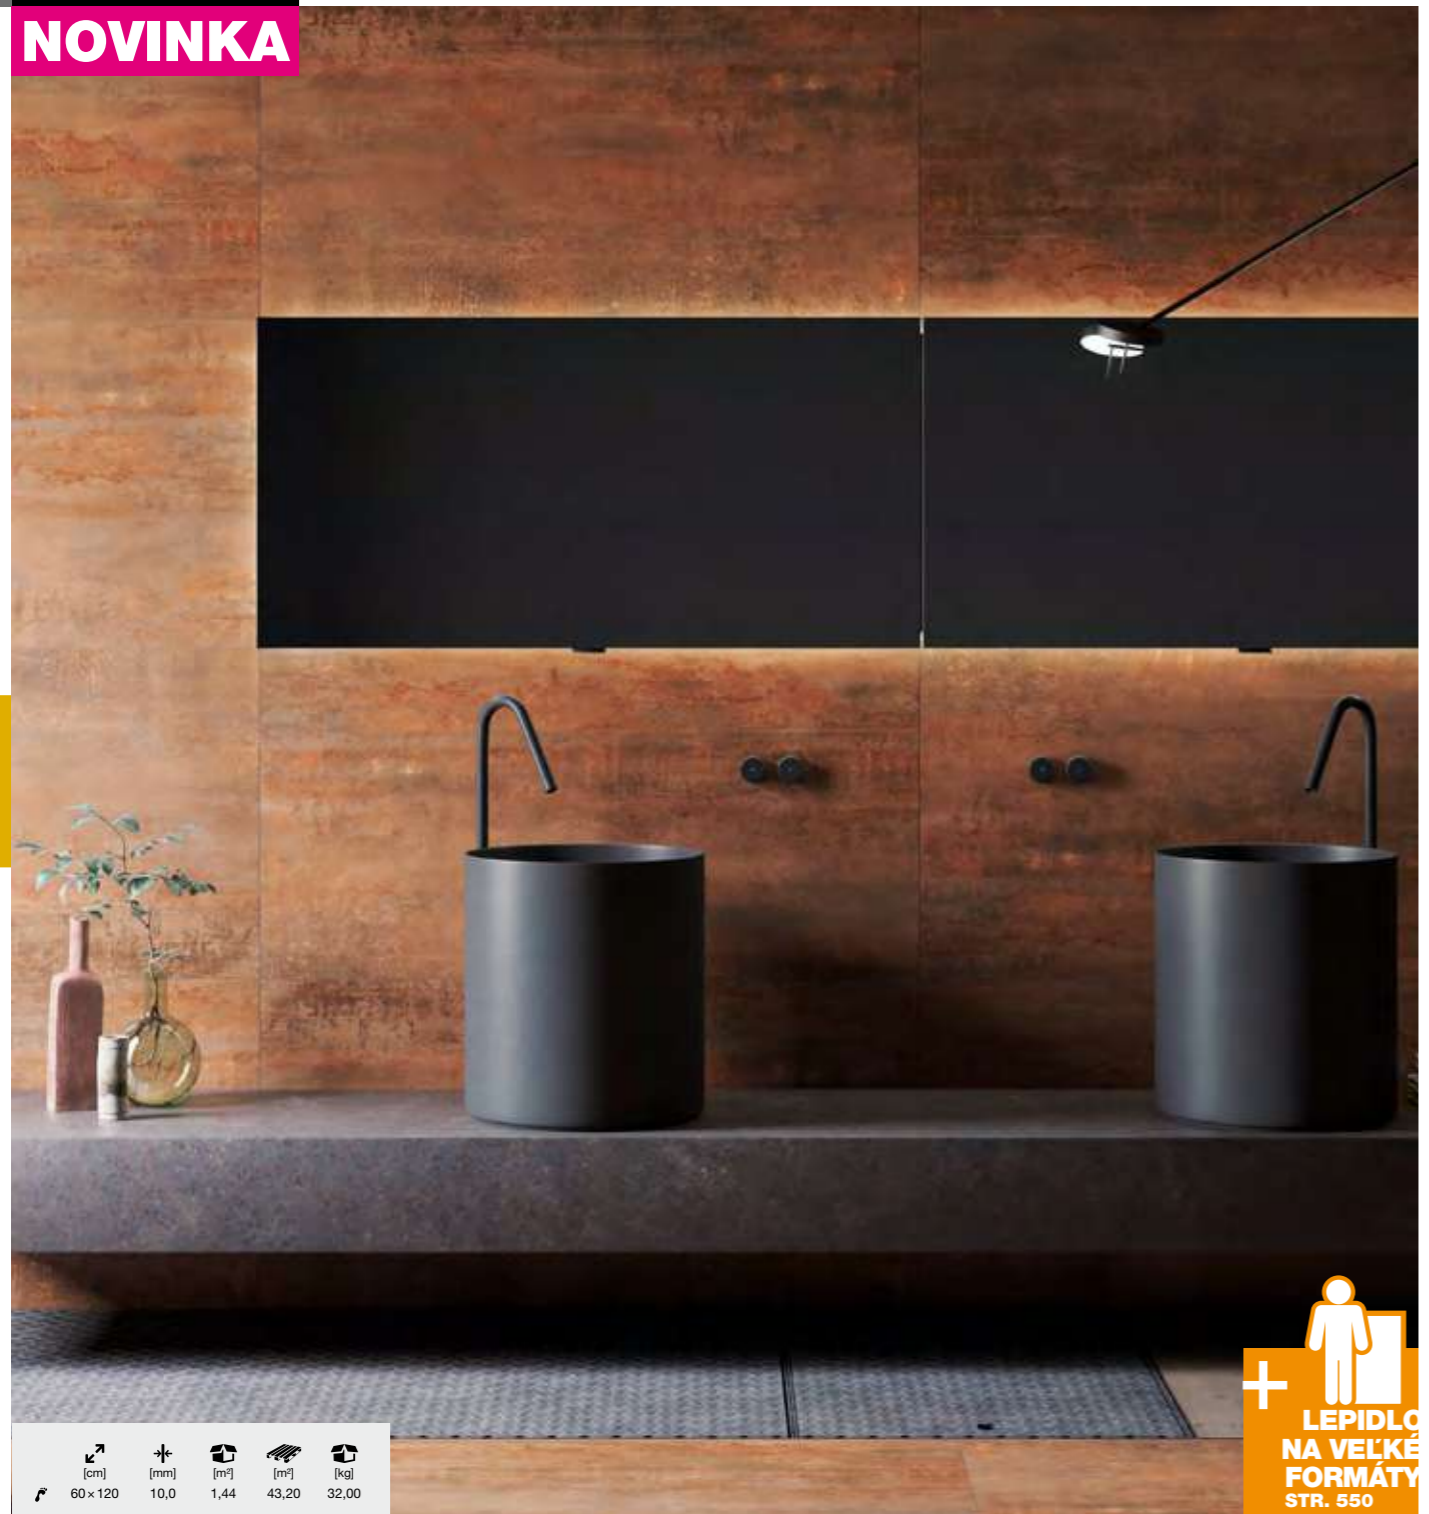

	[cm]	[mm]	[m]	[m²]	[kg]
📏	60 x 120	10,0	1,44	43,20	32,00

**+**  
  
**LÉPIDLO  
 NA VEĽKÉ  
 FORMÁTY  
 STR. 550**

náš tip

kúpeľne

kuchyne

XXL

dlažby

outdoor