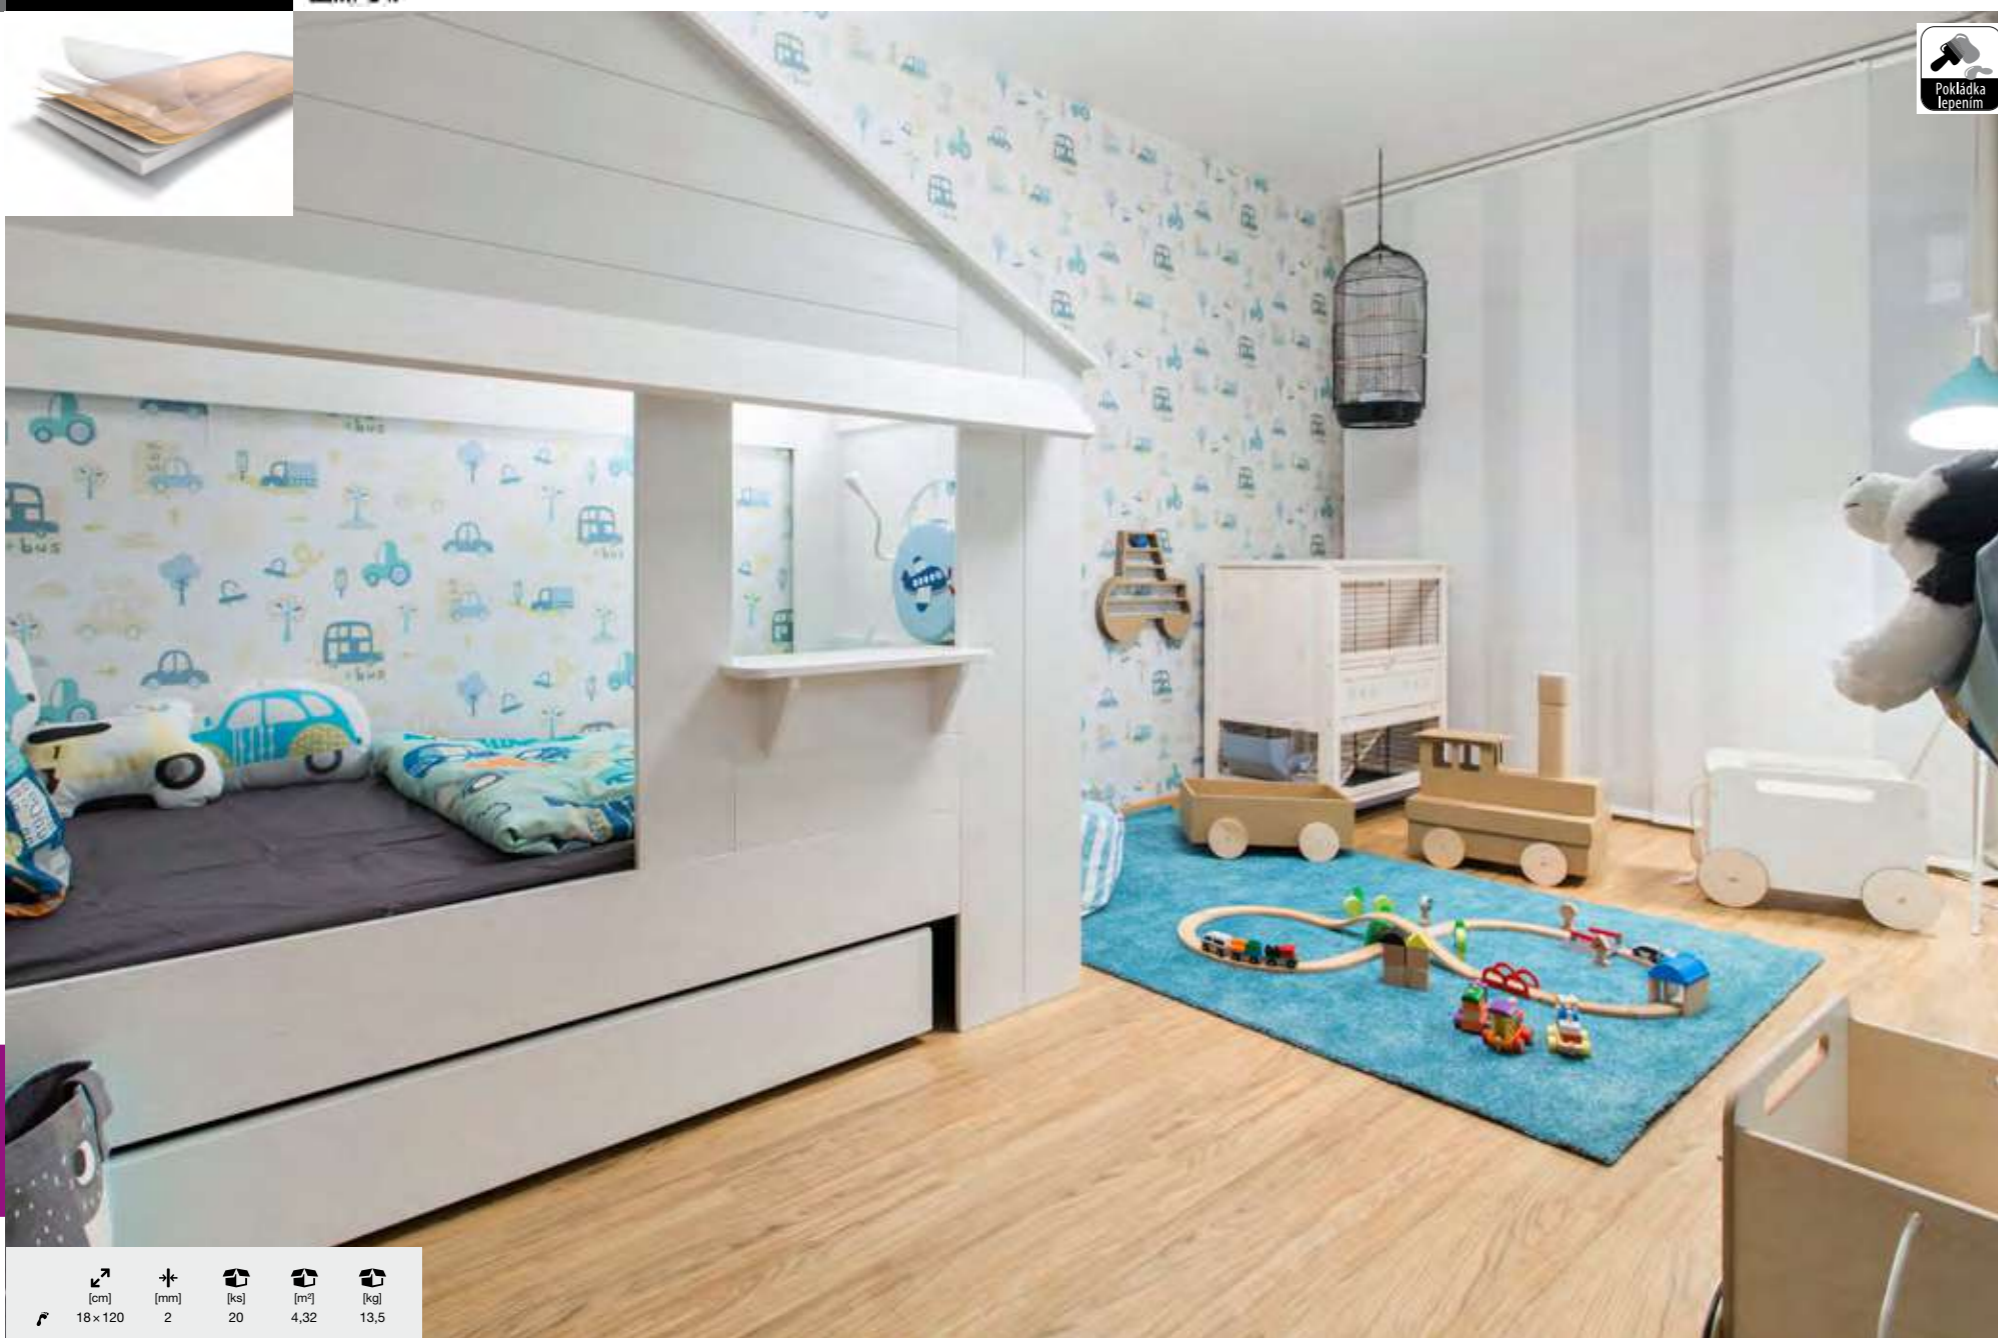

Pokládka  
lepením

[cm]	[mm]	[ks]	[m <sup>2</sup> ]	[kg]
18x120	2	20	4,32	13,5

- odolnosť podlahoviny vo vlhkom prostredí • vysoká odolnosť proti opotrebovaniu • vynikajúca rozmerová stálosť • vysoká chemická odolnosť povrchu • vhodné pre podlahové vykurovanie • dobrý teplotný vnem a ľahká údržba • veľmi nízka úroveň hluku • odolnosť proti vplyvu kancelárskej stoličky • pokladanie na pružný podklad • vzájomná kombinovateľnosť dezénov • ekonomicky výhodná aj pre členité priestory • záruka 10 rokov