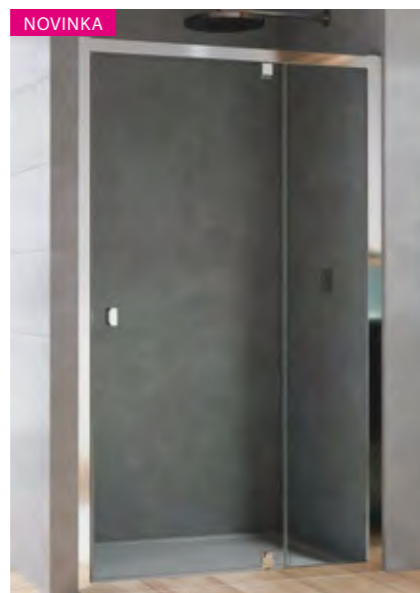

**Divera Black**  
D22T1 BLACK 80 396,00 €  
D22T1 BLACK 90 416,40 €  
D22T1 BLACK 100 430,80 €

**Arelia**  
D20T13 90 ~~319,20 €~~ **269,00 €**  
D20T13 100 ~~331,20 €~~ **279,00 €**  
D20T13 120 ~~357,60 €~~ **299,00 €**