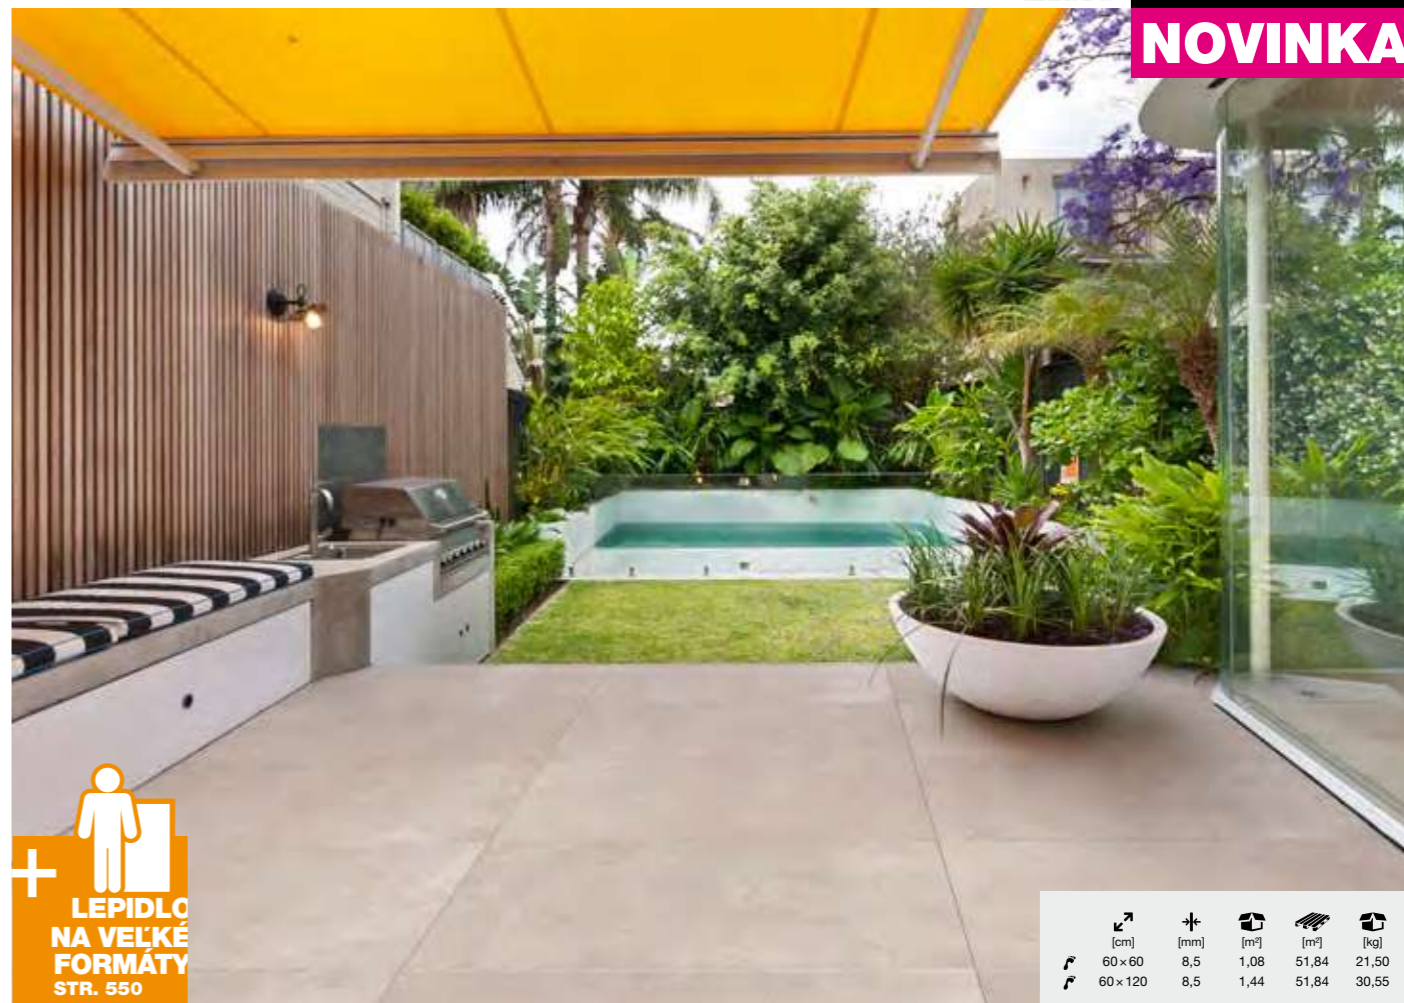

+ **LEPIDLO NA VEĹKÉ FORMÁTY**
STR. 550

	[cm]	[mm]	[m²]	[m²]	[kg]
	60 x 60	8,5	1,08	51,84	21,50
	60 x 120	8,5	1,44	51,84	30,55