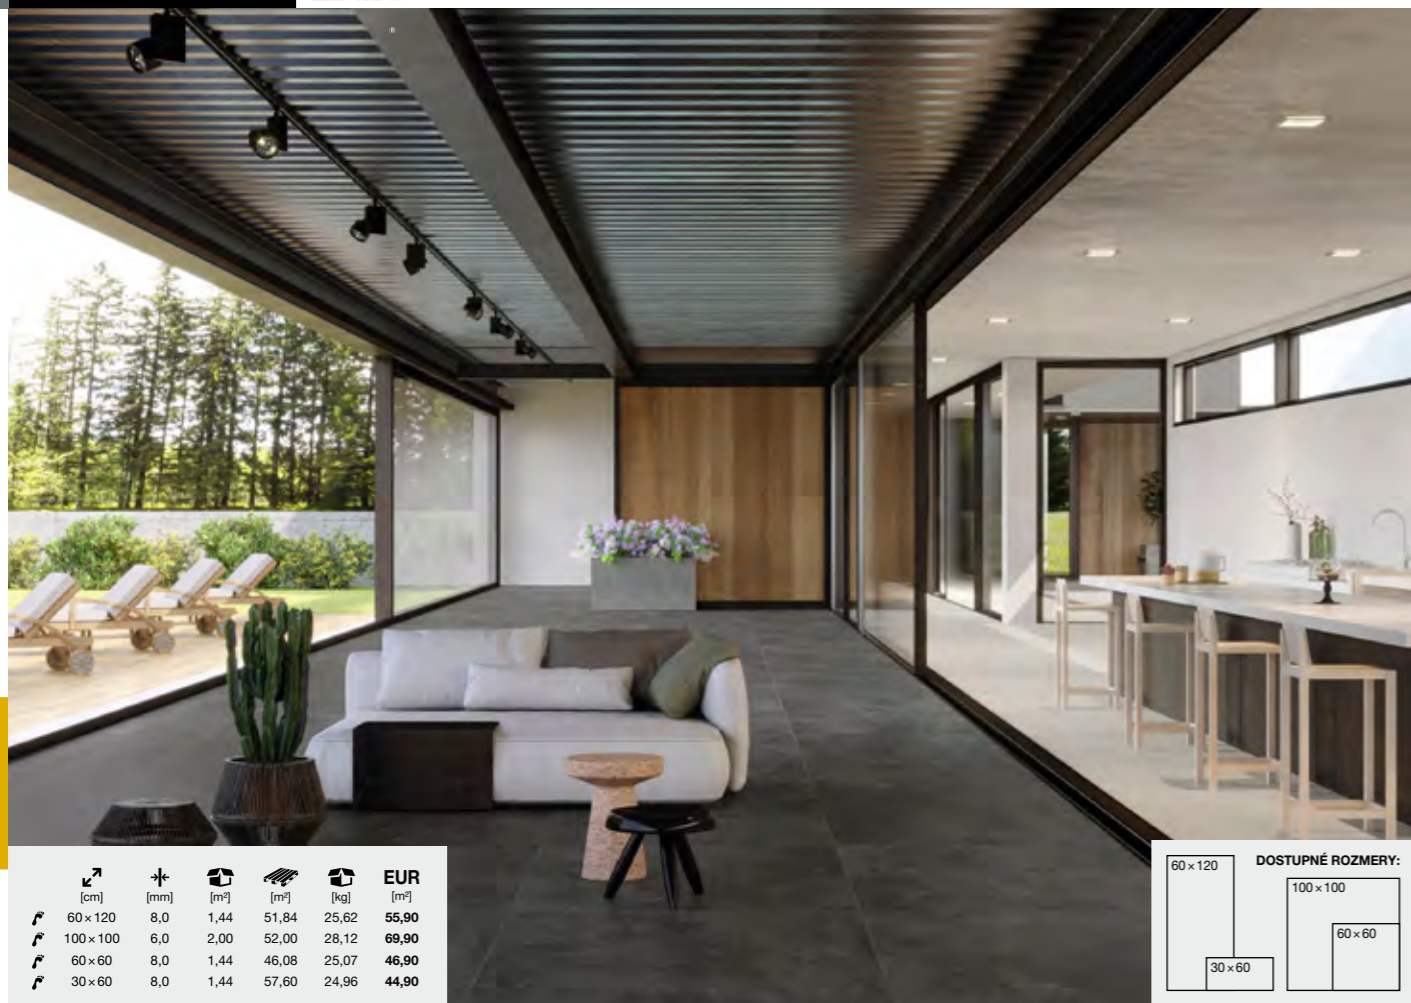

[cm]	[mm]	[m²]	[m²]	[kg]	EUR [m²]
	60 x 120	8,0	1,44	51,84	25,62	55,90
	100 x 100	6,0	2,00	52,00	28,12	69,90
	60 x 60	8,0	1,44	46,08	25,07	46,90
	30 x 60	8,0	1,44	57,60	24,96	44,90