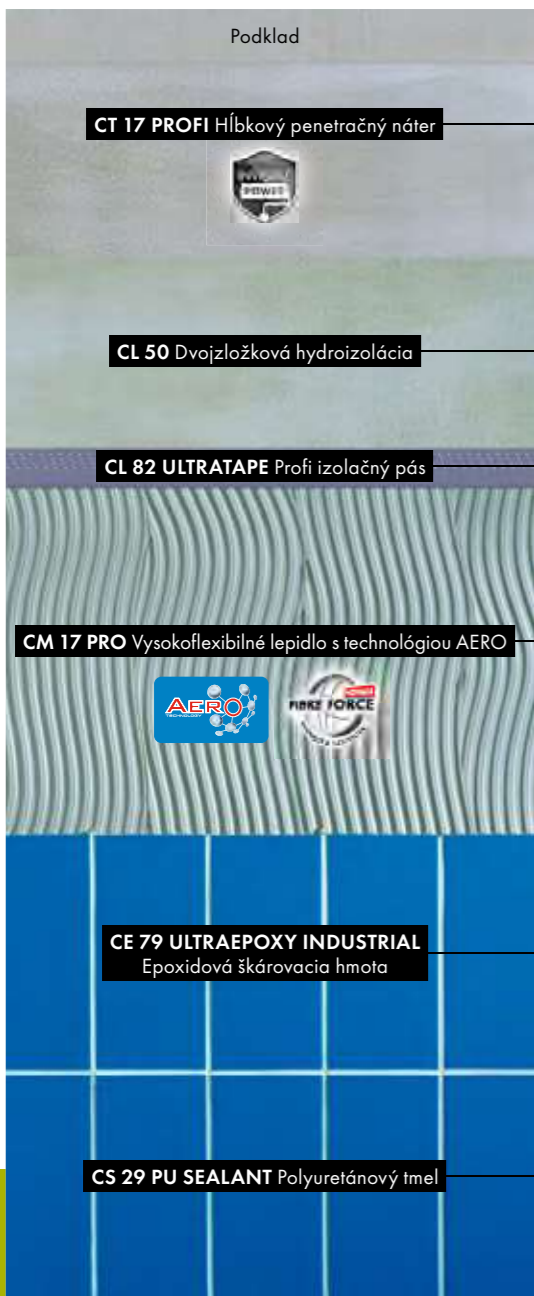

Príprava podkladu

Podklad pripravte nasledovným spôsobom:

1. Podklad mechanicky prebrúste, očistite, odstráňte všetky slabodržiace častice a dôkladne zbavte prachu. Existujúce trhliny a praskliny vyspravte vhodnou opravou maltou Ceresit.

2. Podklad dôkladne nepentrujte s hĺbkovým penetračným náterom **Ceresit CT 17 PROFIL**. Na takto pripravený podklad naneste v dvoch vrstvách hydroizoláciu **Ceresit CL 50**, do rohov, kútov a v miestach prestupov zapracujte do izolácie izolačný pás **Ceresit CL 82 ULTRATAPE (CL 152)** a systémové izolačné manžety.

Lepenie obkladov a dlažieb

Vysokoflexibilné cementové lepidlo **Ceresit CM 17 PRO** s technológiou AERO.

Škárovanie

1. a 2. Epoxidové škárovacie hmoty **Ceresit CE 79 ULTRAEPOXY INDUSTRIAL**. Alternatíva: Flexibilná škárovacia hmota so zvýšenou chemickou a mechanickou odolnosťou **Ceresit CE 43 GRAND'ELIT**. Aj v tomto prípade však prelivové hrany, žliabky a okolité plochy bazénu zaškárujte epoxidovými škárovacími hmotami **Ceresit CE 79 ULTRAEPOXY INDUSTRIAL**.

Stykové a montážne škáry

Stykové a montážne škáry vyplňte **PE povrazcom** a vypňte sanitárnym silikónom **Ceresit CS 29 PU SEALANT**.

Podklad

CT 17 PROFIL Hĺbkový penetračný náter

CL 50 Dvojzložková hydroizolácia

CL 82 ULTRATAPE Profi izolačný pás

CM 17 PRO Vysokoflexibilné lepidlo s technológiou AERO

CE 79 ULTRAEPOXY INDUSTRIAL
Epoxidová škárovacia hmota

CS 29 PU SEALANT Polyuretánový tmel

KÚPEĽNE, SPRCHY A BYTOVÉ KUCHYNE 2

Aj v tomto prípade vychádzame z rovnakého zadania, že ide o priestory zaťažené krátkodobou vlhkosťou, ktoré je nutné hydroizolovať. Moderné technológie nám umožňujú tento problém vyriešiť aj bez použitia mokrych technológií, kedy je nutné hydroizolačnú hmotu pred lepením obkladov a dlažieb nechať vyzrieť, a ušetriť tak drahocenný čas.

Príprava podkladu

Podklad očistite, odstráňte nesúdržné vrstvy a odsajte prach. Skontrolujte prídržnosť podkladových konštrukcií (vrstiev). Na osadenie odtokových žlabov a vyplnenie priestoru medzi žlabmi a poterom použite rýchlotuhúcu hmotu **Ceresit CN 87**.

Penetrácia

Pri nasiakavých podkladoch naneste štetkou neriedený penetračný náter **Ceresit CT 17 PROFIL** a nechajte min. 2 hodiny zaschnúť. V prípade nutnosti je možné vopred napenetrovaný podklad vyrovnáť samonivelizačnou hmotou **Ceresit CN 69**, alternatíva **CN 68**. Vopred napenetrované steny je možné vyrovnáť cementovým lepidlom na obklady **Ceresit CM 16 PRO**, odporúčame neprekročiť hrúbku lepiaceho lôžka, max. 5 mm.

Izolovanie podkladu

Izolovanie povrchu pomocou systémovej hydroizolačnej fólie **Ceresit CL 69**, vtláčenej do vrstvy cementového lepidla **Ceresit CM 16 PRO** naneseného na podklad pomocou zubovej stierky o veľkosti zubov 4 mm. Presahy a spoje lepte lepiacim tmelom **Ceresit FT 101**.

Lepenie obkladov a dlažieb

Flexibilným cementovým lepidlom **Ceresit CM 16 PRO** lepte metódou tenkovrstvového lepenia. Alternatíva: Vysokoflexibilné cementové lepidlo **Ceresit CM 17 PRO** alebo **Ceresit CM 22**.

Škárovanie

Pri škárovaní použite škárovaciu hmotu **Ceresit CE 40 AQUASTATIC** na škáry do 8 mm. Alternatíva: **Ceresit CE 43 GRAND'ELIT** alebo epoxidová škárovacia hmota **Ceresit CE 79 ULTRAEPOXY INDUSTRIAL**.

Stykové a montážne škáry

Stykové a montážne škáry vyplňte **PE povrazcom** a vyplňte sanitárnym silikónom **Ceresit CS 25 SANITARY**.