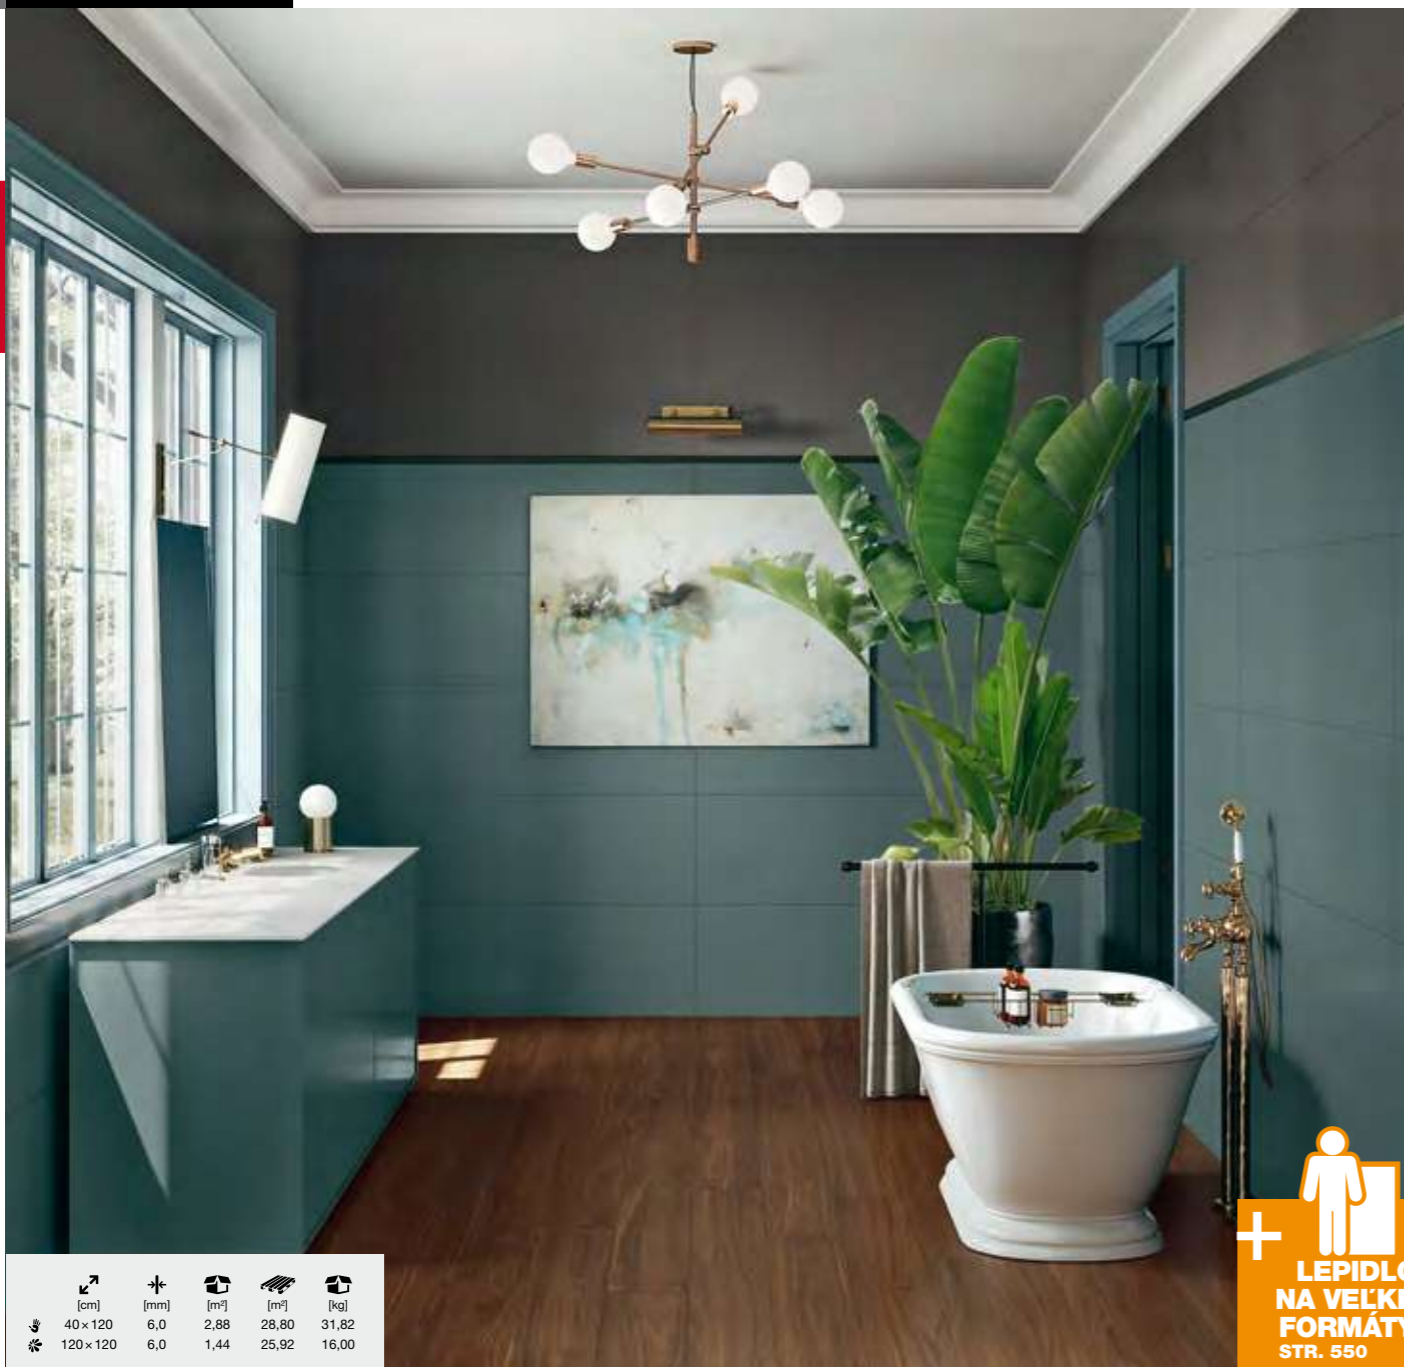

[cm]	[mm]	[m²]	[m²]	[kg]
	40 x 120	6,0	2,88	28,80	31,82
	120 x 120	6,0	1,44	25,92	16,00

Odporúčaná dlažba
str. 258
Treverkhome
30 x 120

✦ Hrúbka 6 mm