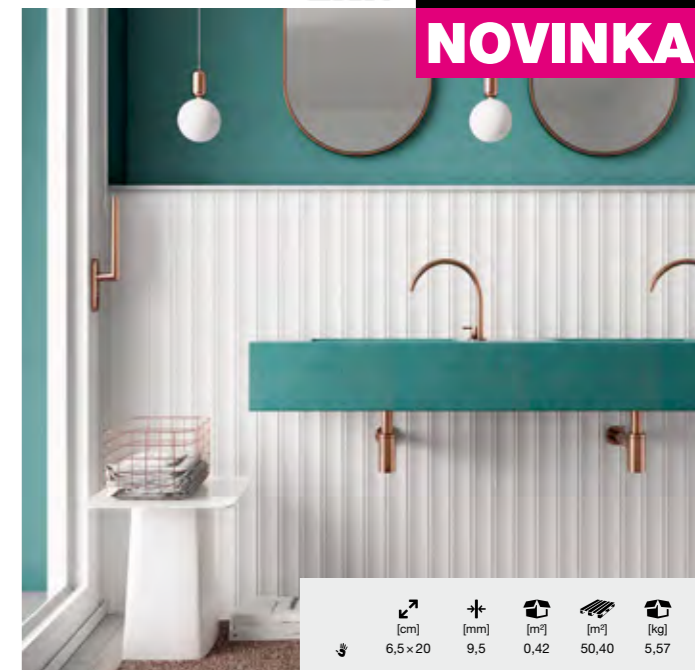

Séria VIBE OUT je dostupná v lesklom aj matnom prevedení.

Reliéfy VIBE IN a VIBE OUT sa nedajú umiestniť spolu, pretože majú rôznu hrúbku.

NOVINKA

	[cm]	[mm]	[m <sup>2</sup> ]	[m <sup>2</sup> ]	[kg]
6,5x20	11,5	0,50	60,00	7,18	