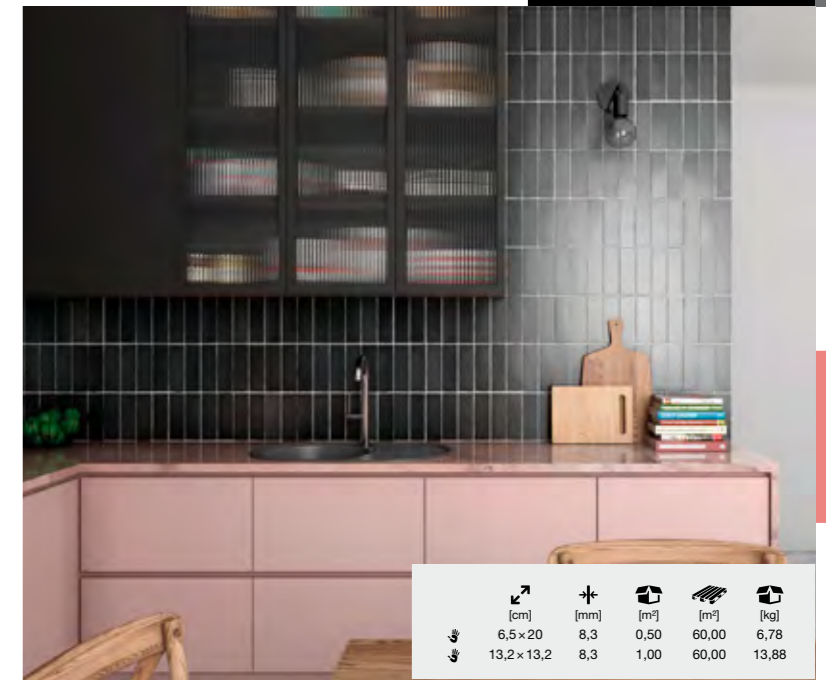

↗	✂	📦	👉	📦
[cm]	[mm]	[m²]	[m²]	[kg]
6,5×20	8,3	0,50	60,00	6,78
13,2×13,2	8,3	1,00	60,00	13,88

METRO

✋ ✨

- **ROSSO**
  10×20 55,00 €/m²
  7,5×30 55,00 €/m²
  7,5×15 55,00 €/m²
- **CREAM**
  10×20 48,00 €/m²
  7,5×30 48,00 €/m²
  7,5×15 48,00 €/m²
- **BLACK**
  10×20 51,00 €/m²
  7,5×30 51,00 €/m²
  7,5×15 51,00 €/m²
- **DARK GREY**
  10×20 48,00 €/m²
  7,5×30 48,00 €/m²
  7,5×15 48,00 €/m²
- **LIGHT GREY**
  10×20 48,00 €/m²
  7,5×30 48,00 €/m²
  7,5×15 48,00 €/m²
- **WHITE**
  10×20 48,00 €/m²
  7,5×30 48,00 €/m²
  7,5×15 48,00 €/m²