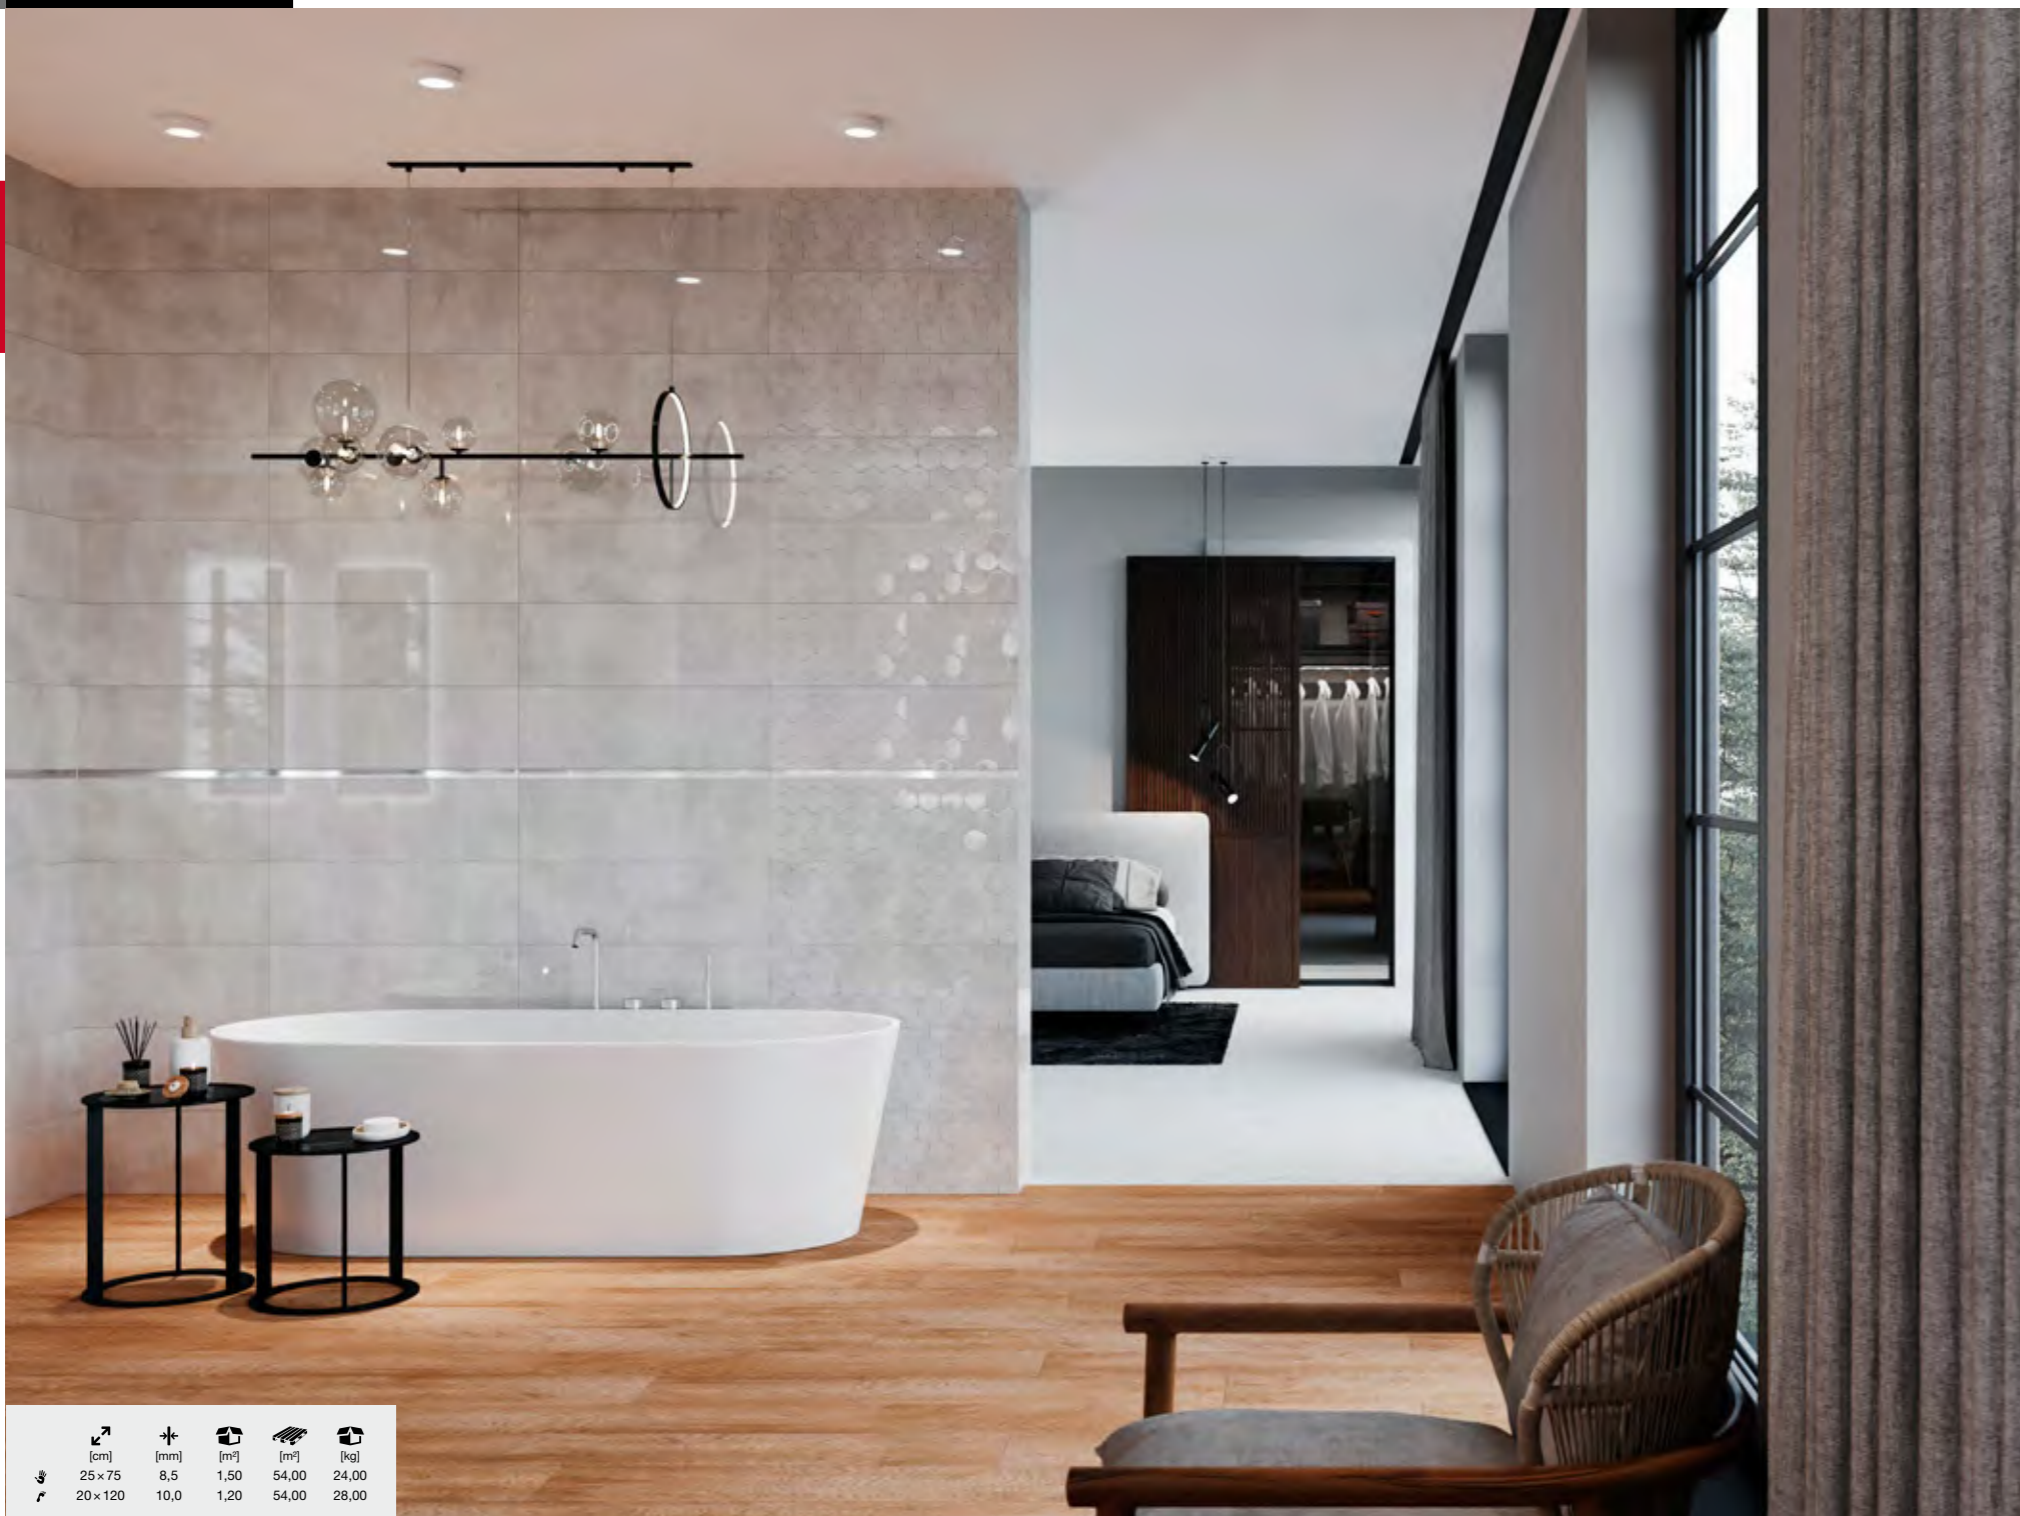

PRESTIGE BLACK MOZ. 25,8x25,8 15,90 €/set

WHITE SUGAR LAPPATO 60x60 29,90 €/m²

BLACK SUGAR LAPPATO 60x60 29,90 €/m²

	[cm]	[mm]	[m <sup>2</sup> ]	[m <sup>2</sup> ]	[kg]
↙ ↘	25 × 75	8,5	1,50	54,00	24,00
↖ ↗	20 × 120	10,0	1,20	54,00	28,00