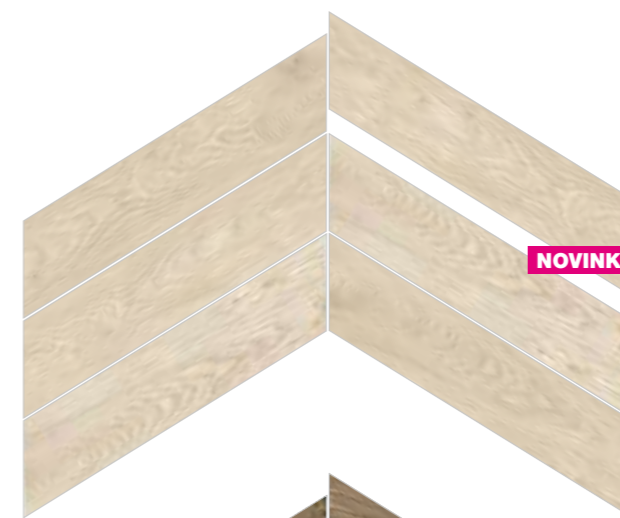

Možnosti pokládky:

Balenie obsahuje 9 pravých a 9 ľavých kusov.

NOVINKA

MDYG BETULLA  
CHEVRON 11 x 54  
49,90 €/m<sup>2</sup>

MA8X ROVERE  
CHEVRON 11 x 54  
49,90 €/m<sup>2</sup>

MA8Z QUERCIA  
CHEVRON 11 x 54  
49,90 €/m<sup>2</sup>