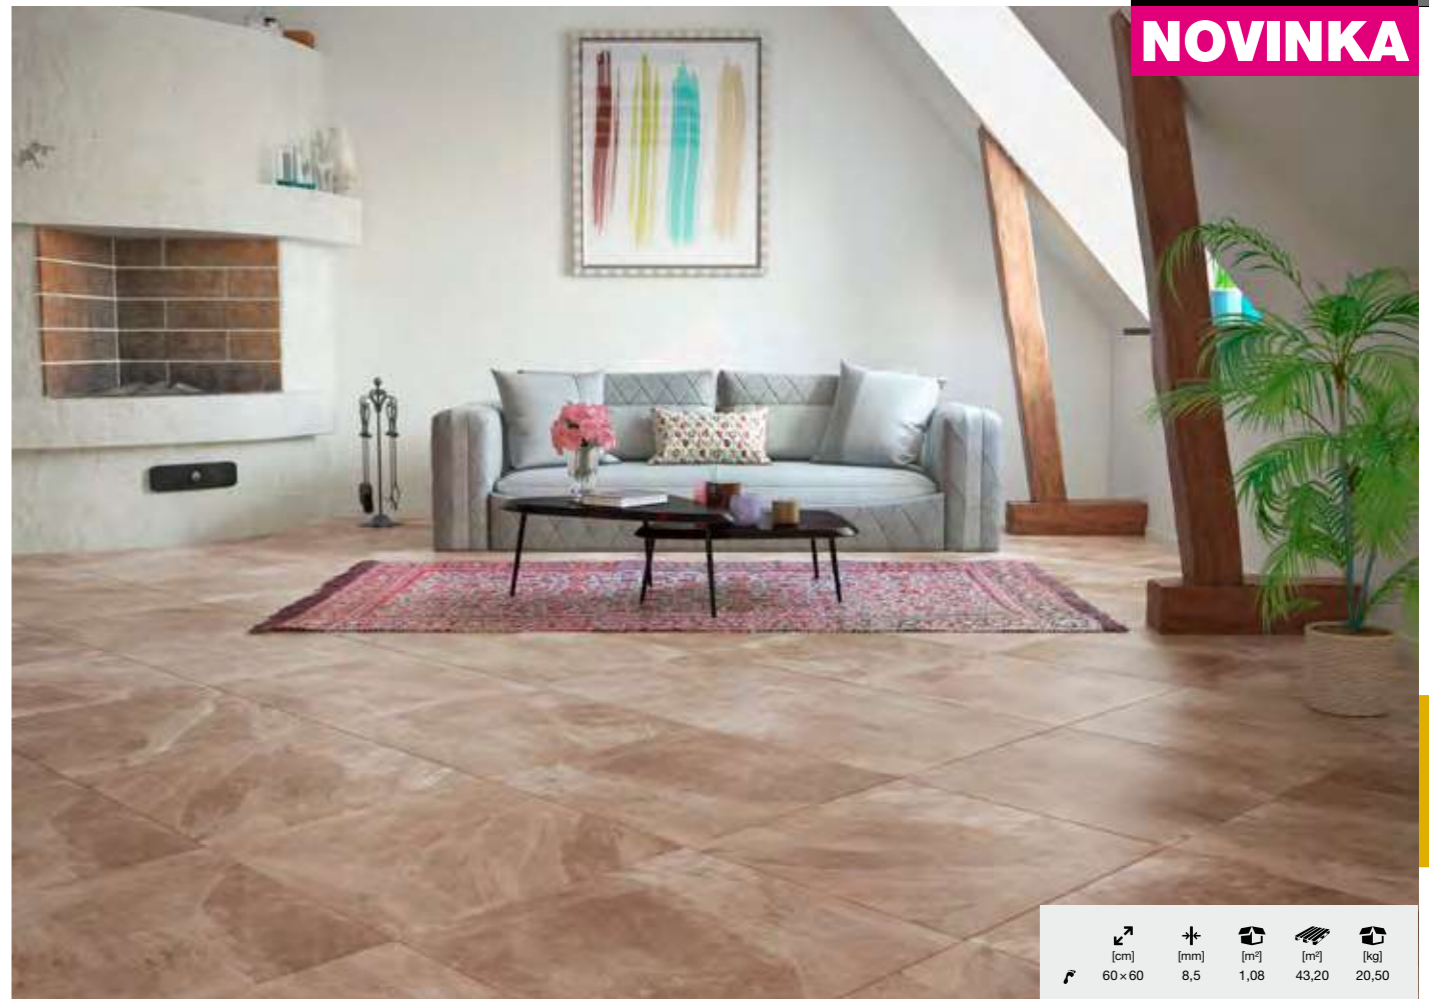

19,90 €/m<sup>2</sup>

NOVINKA

[cm]	[mm]	[m <sup>2</sup> ]	[m <sup>2</sup> ]	[kg]
60×60	8,5	1,08	43,20	20,50

náš tip

kúpeľne

kuchyne

XXL

dlažby