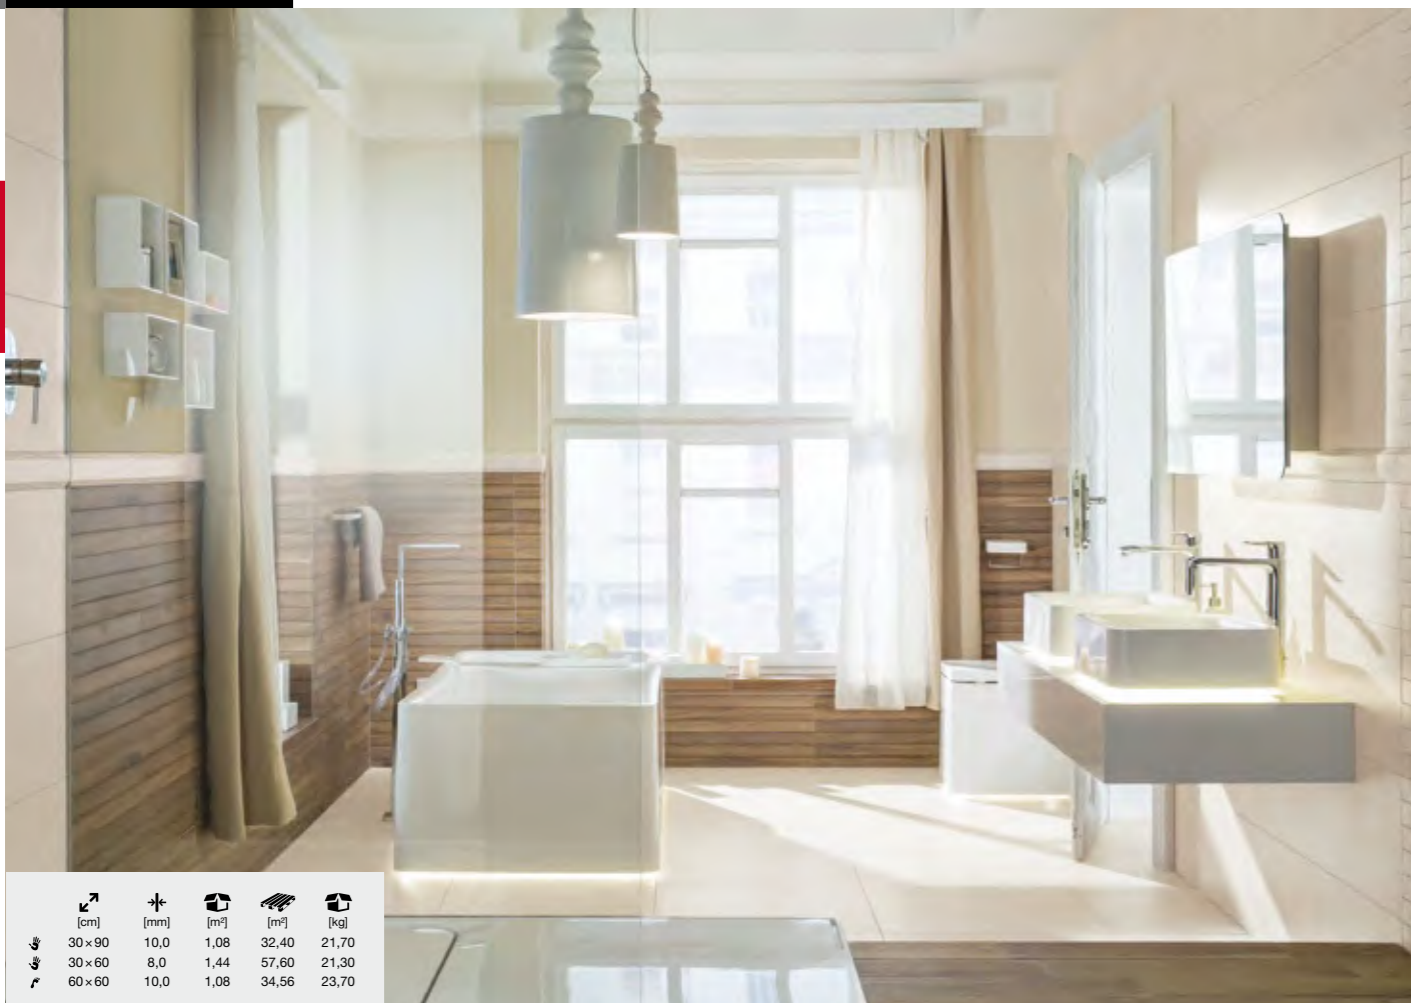

• MA9S BLUE 25x76 36,90 €/m²

• MAA4 WHITE STR. 3D DIAMOND 25x76 39,90 €/m²

• MAA0 GREY STR. 3D DIAMOND 25x76 39,90€/m²

• MA9Z BLUE STR. 3D DIAMOND 25x76 39,90 €/m²

	[cm]	[mm]	[m²]	[m²]	[kg]
	30x90	10,0	1,08	32,40	21,70
	30x60	8,0	1,44	57,60	21,30
	60x60	10,0	1,08	34,56	23,70