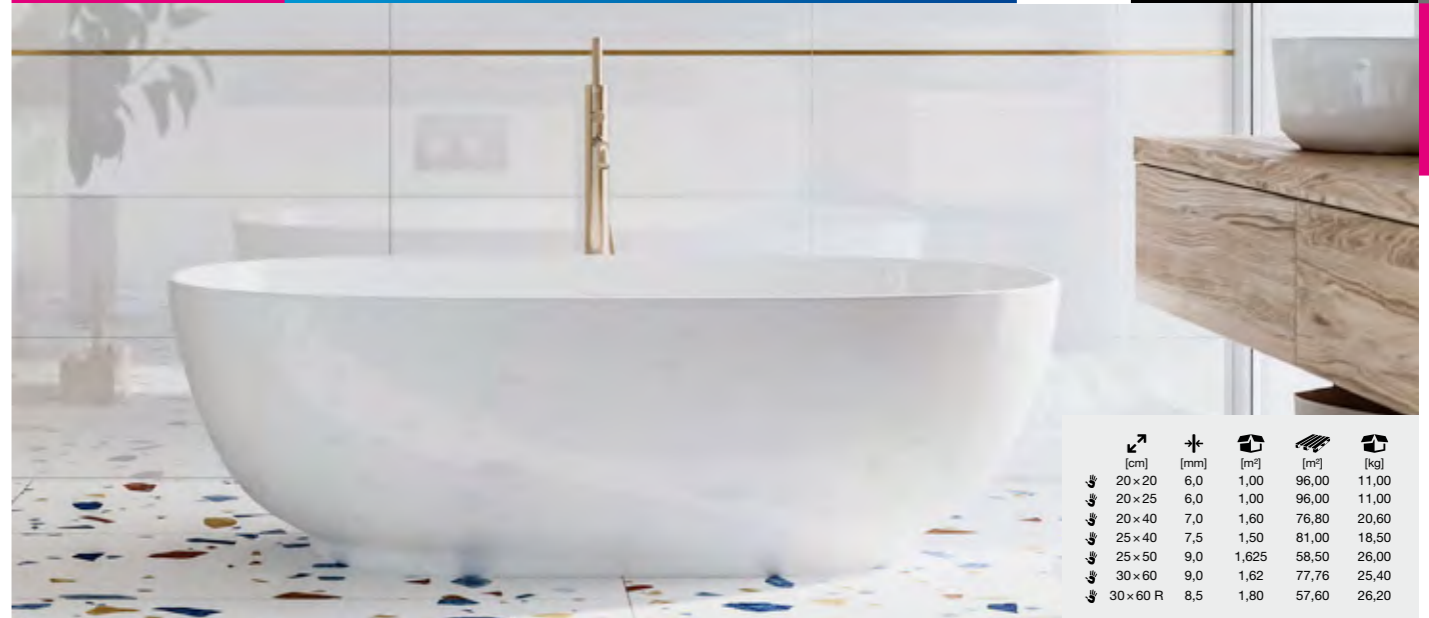

[cm]	[mm]	[m²]	[m²]	[kg]
↗	20 × 20	6,0	1,00	96,00	11,00
↘	20 × 25	6,0	1,00	96,00	11,00
↖	20 × 40	7,0	1,60	76,80	20,60
↙	25 × 40	7,5	1,50	81,00	18,50
↘	25 × 50	9,0	1,625	58,50	26,00
↖	30 × 60	9,0	1,62	77,76	25,40
↙	30 × 60 R	8,5	1,80	57,60	26,20