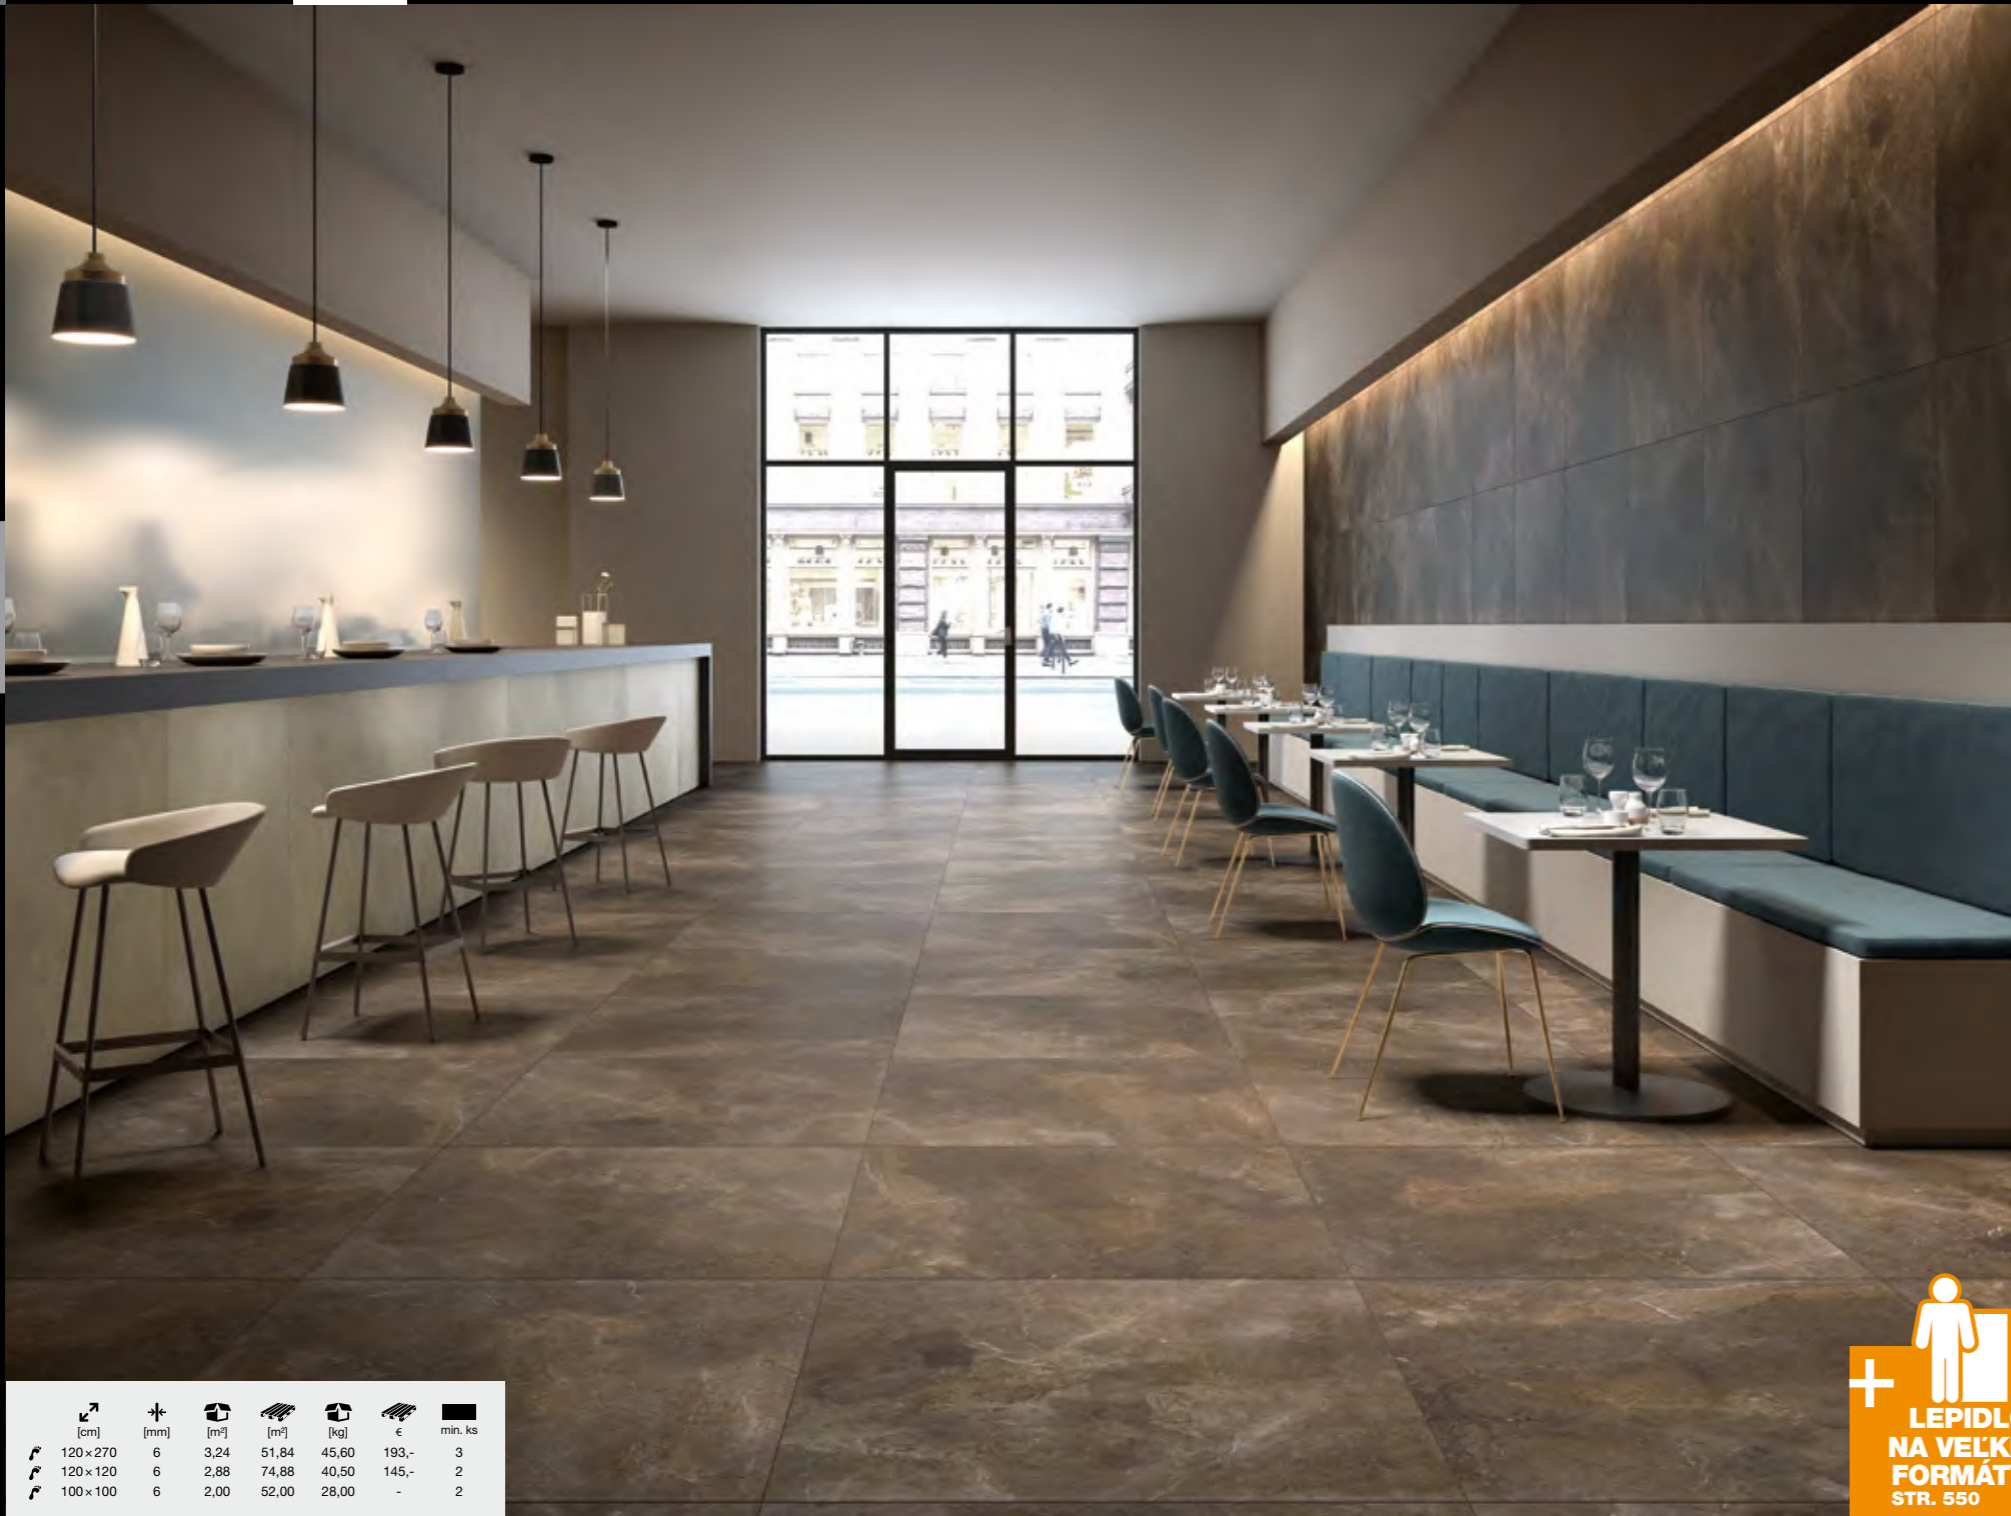

náš tip

kúpeľne

kuchyne

XXL

dlažby

outdoor

podlahy

sanita

chémia