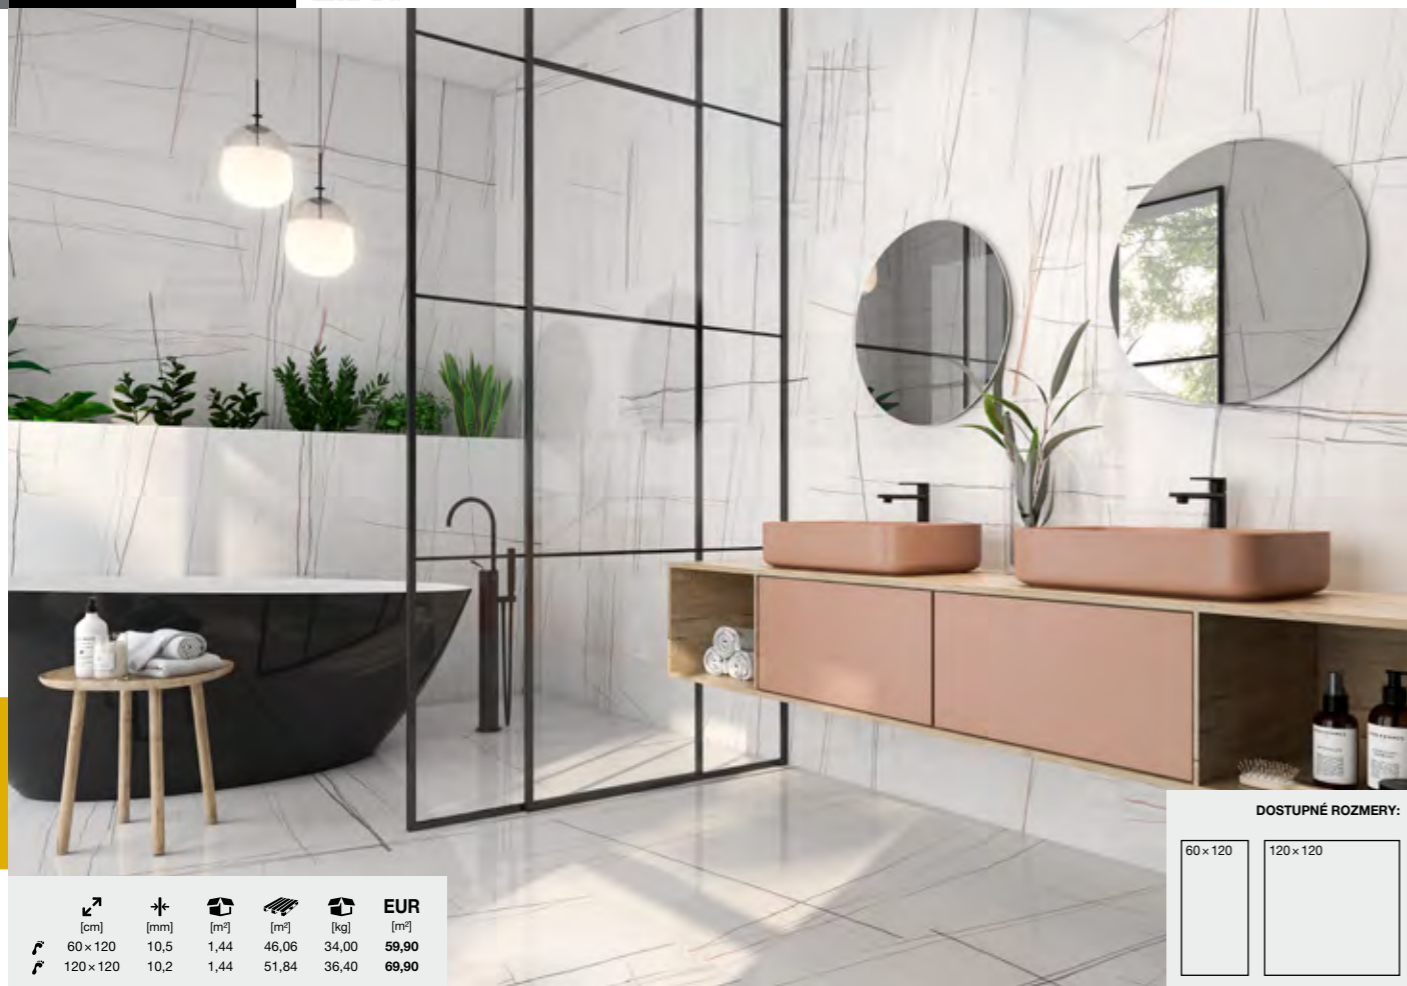

DOSTUPNÉ ROZMERY:

60 × 120	120 × 120
----------	-----------

Upozornenie: Nepoužívať tmavé špárovacie hmoty pri leštených dlažbách.

• SILVER LAPPATO 60 × 120

54,90 €/m<sup>2</sup>

• BLUE 60 × 120

59,90 €/m<sup>2</sup>