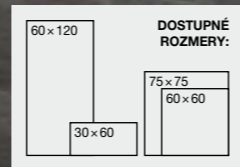

naš tip

kúpeľne

kuchyne

XXL

dlažby

outdoor

podlahy

sanita

chémia

							EUR
	[cm]	[mm]	[m²]	[m²]	[kg]	[m²]	[m²]
	30 x 60	8,5	1,08	51,84	20,00	35,90	
	60 x 60	8,5	1,08	43,20	19,50	35,90	
	60 x 120	8,5	1,44	51,84	26,70	45,90	
	75 x 75	9,5	1,13	47,25	24,50	59,90