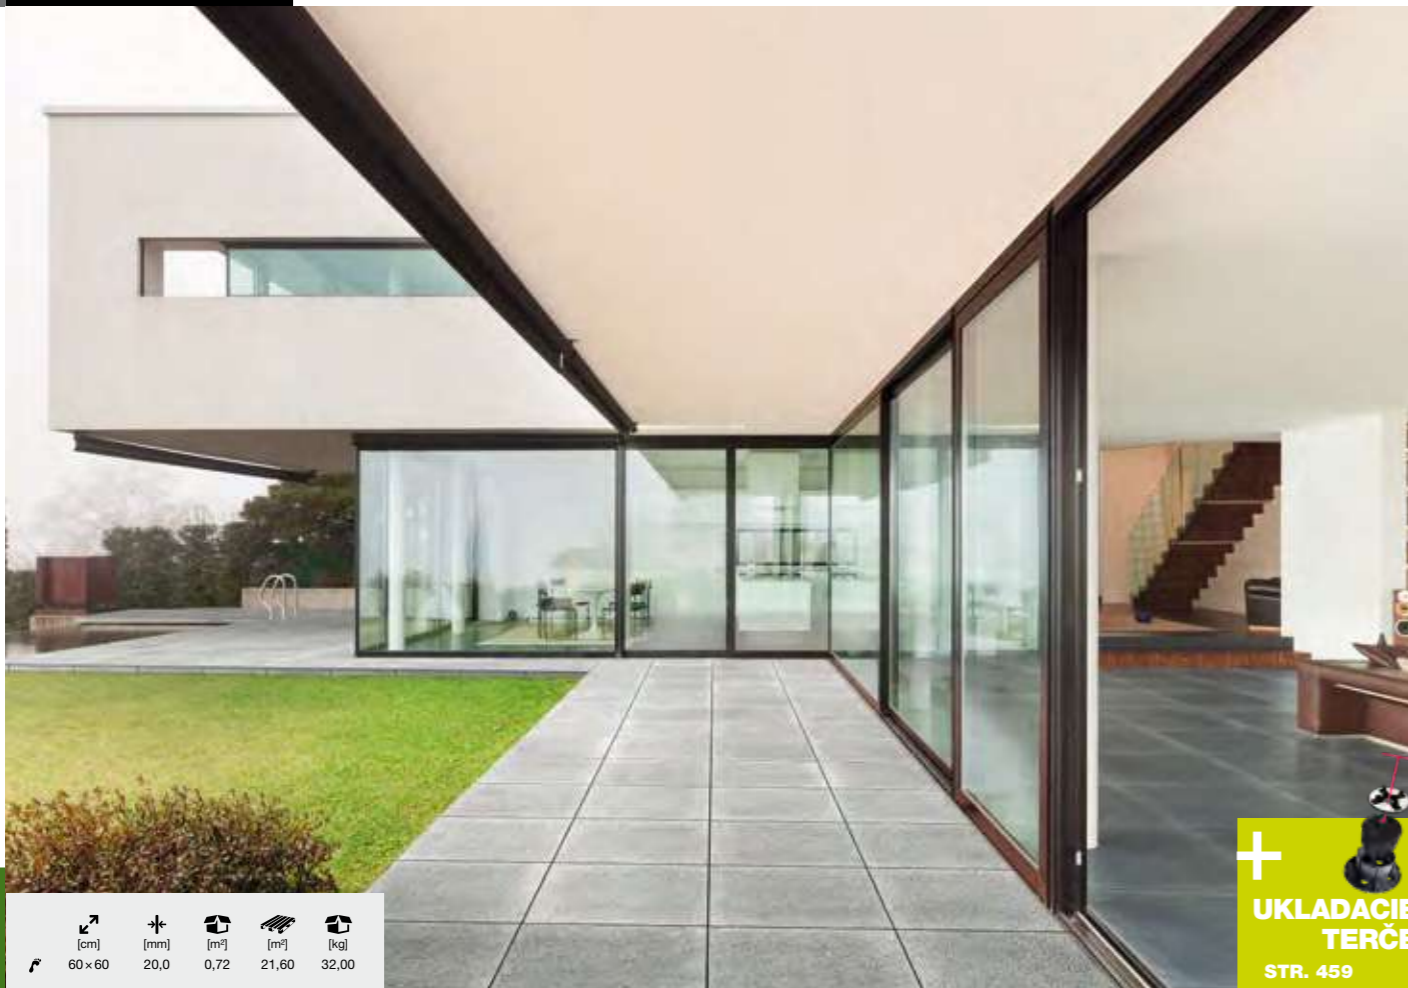

naš tip

kúpeľne

kuchyne

XXL

dlažby

outdoor

[cm]	[mm]	[m²]	[m²]	[kg]
60x60	20,0	0,72	21,60	32,00

+
UKLADACIE
TERČE
STR. 459

podlahy

sanita

chémia