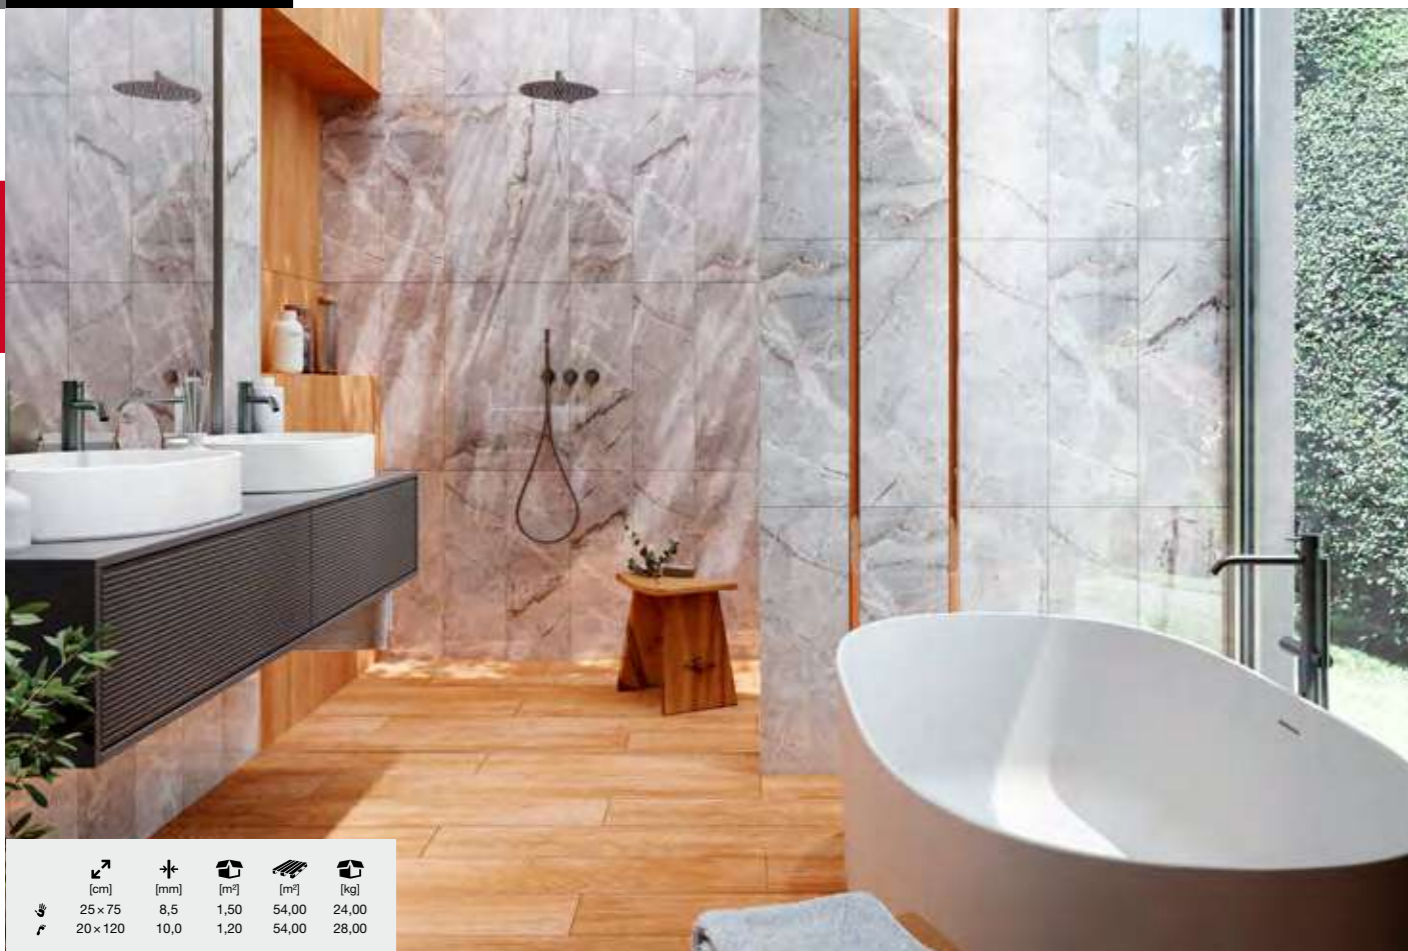

• SUPER COPPER 1×75

10,90 €/ks

• SUPER COPPER 2,5×75

17,90 €/ks

DREAMWOOD 20×120

29,90 €/m<sup>2</sup>

	[cm]	[mm]	[m <sup>2</sup> ]	[m <sup>2</sup> ]	[kg]
	25 x 75	8,5	1,50	54,00	24,00
	20 x 120	10,0	1,20	54,00	28,00