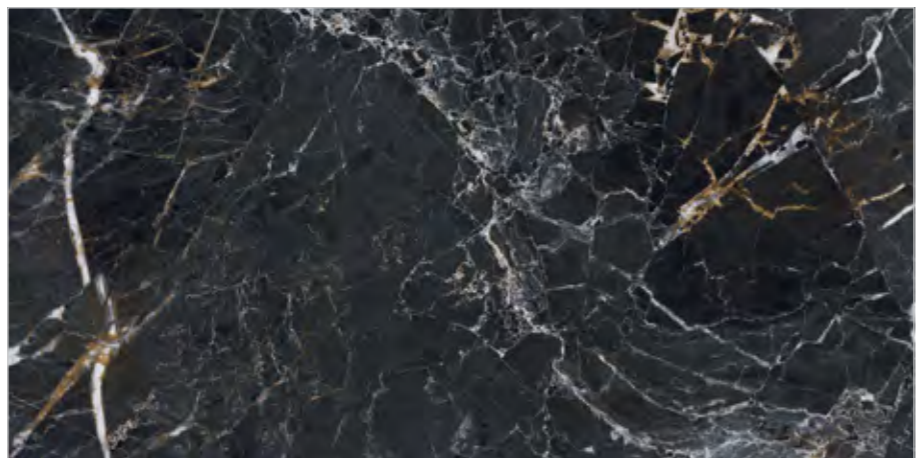

GRAVITY SGR17 60x120

37,90 €/m²