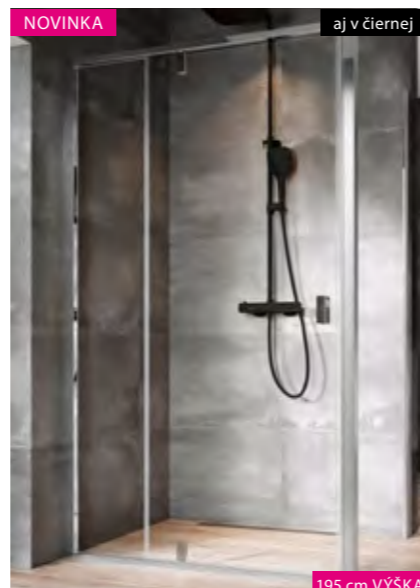

aj v čiernej

**NOVINKA NEXTY – predný vstup s otváracími dverami**  
 NDOP2+NPSS 100 x 80 od 751,00 €  
 NDOP2+NPSS 100 x 90 od 751,00 €  
 NDOP2+NPSS 100 x 100 od 755,00 €  
 NDOP2+NPSS 120 x 100 od 783,00 €