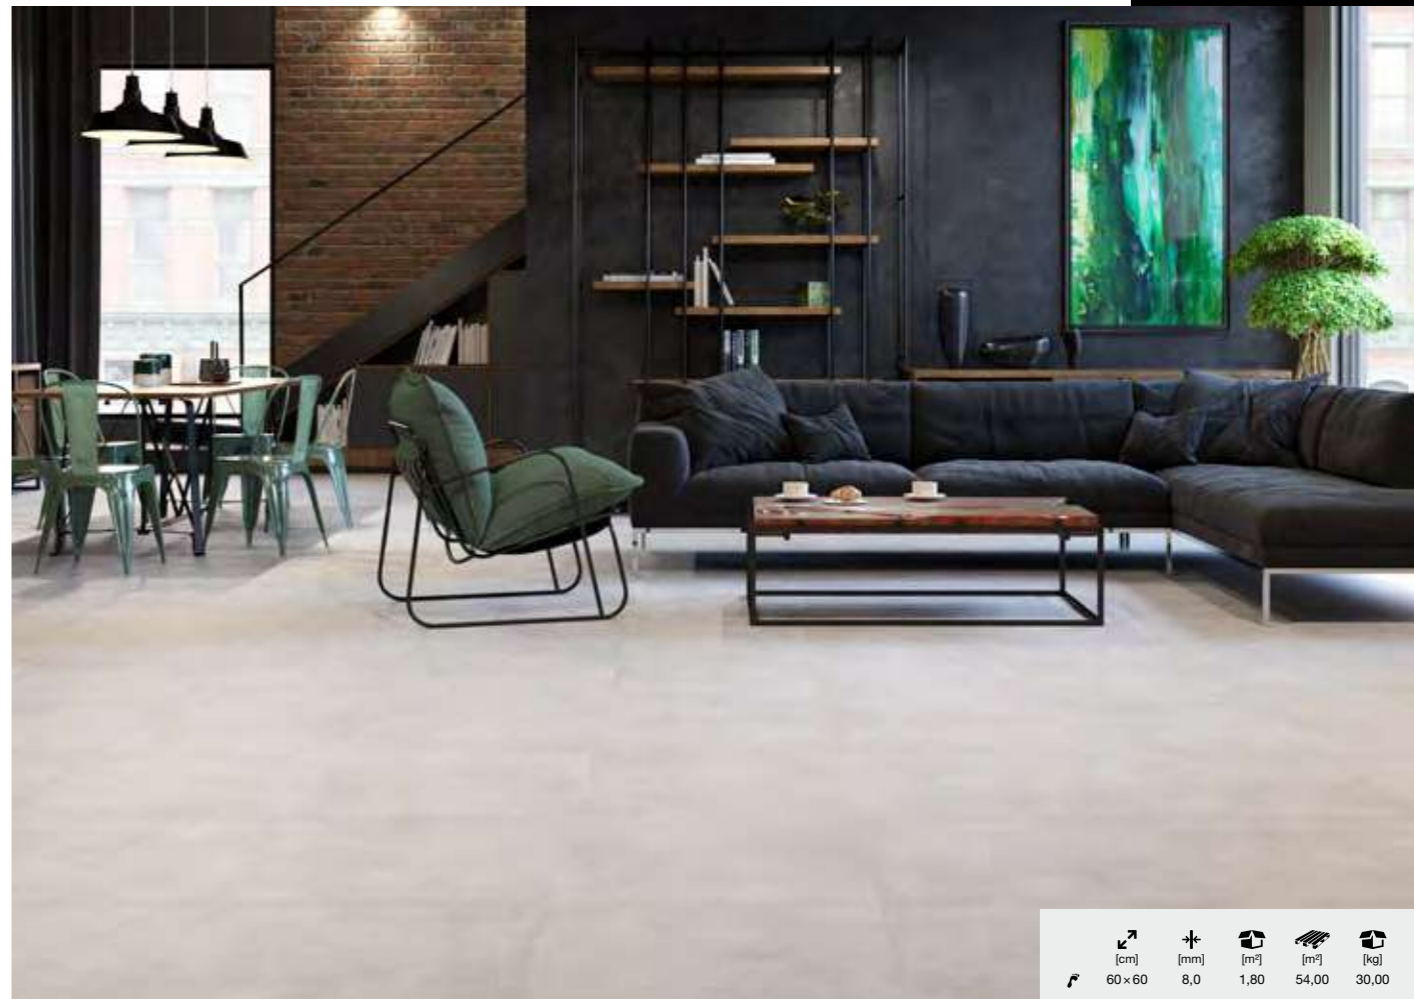

[cm]	[mm]	[m²]	[m²]	[kg]
60x60	8,0	1,80	54,00	30,00