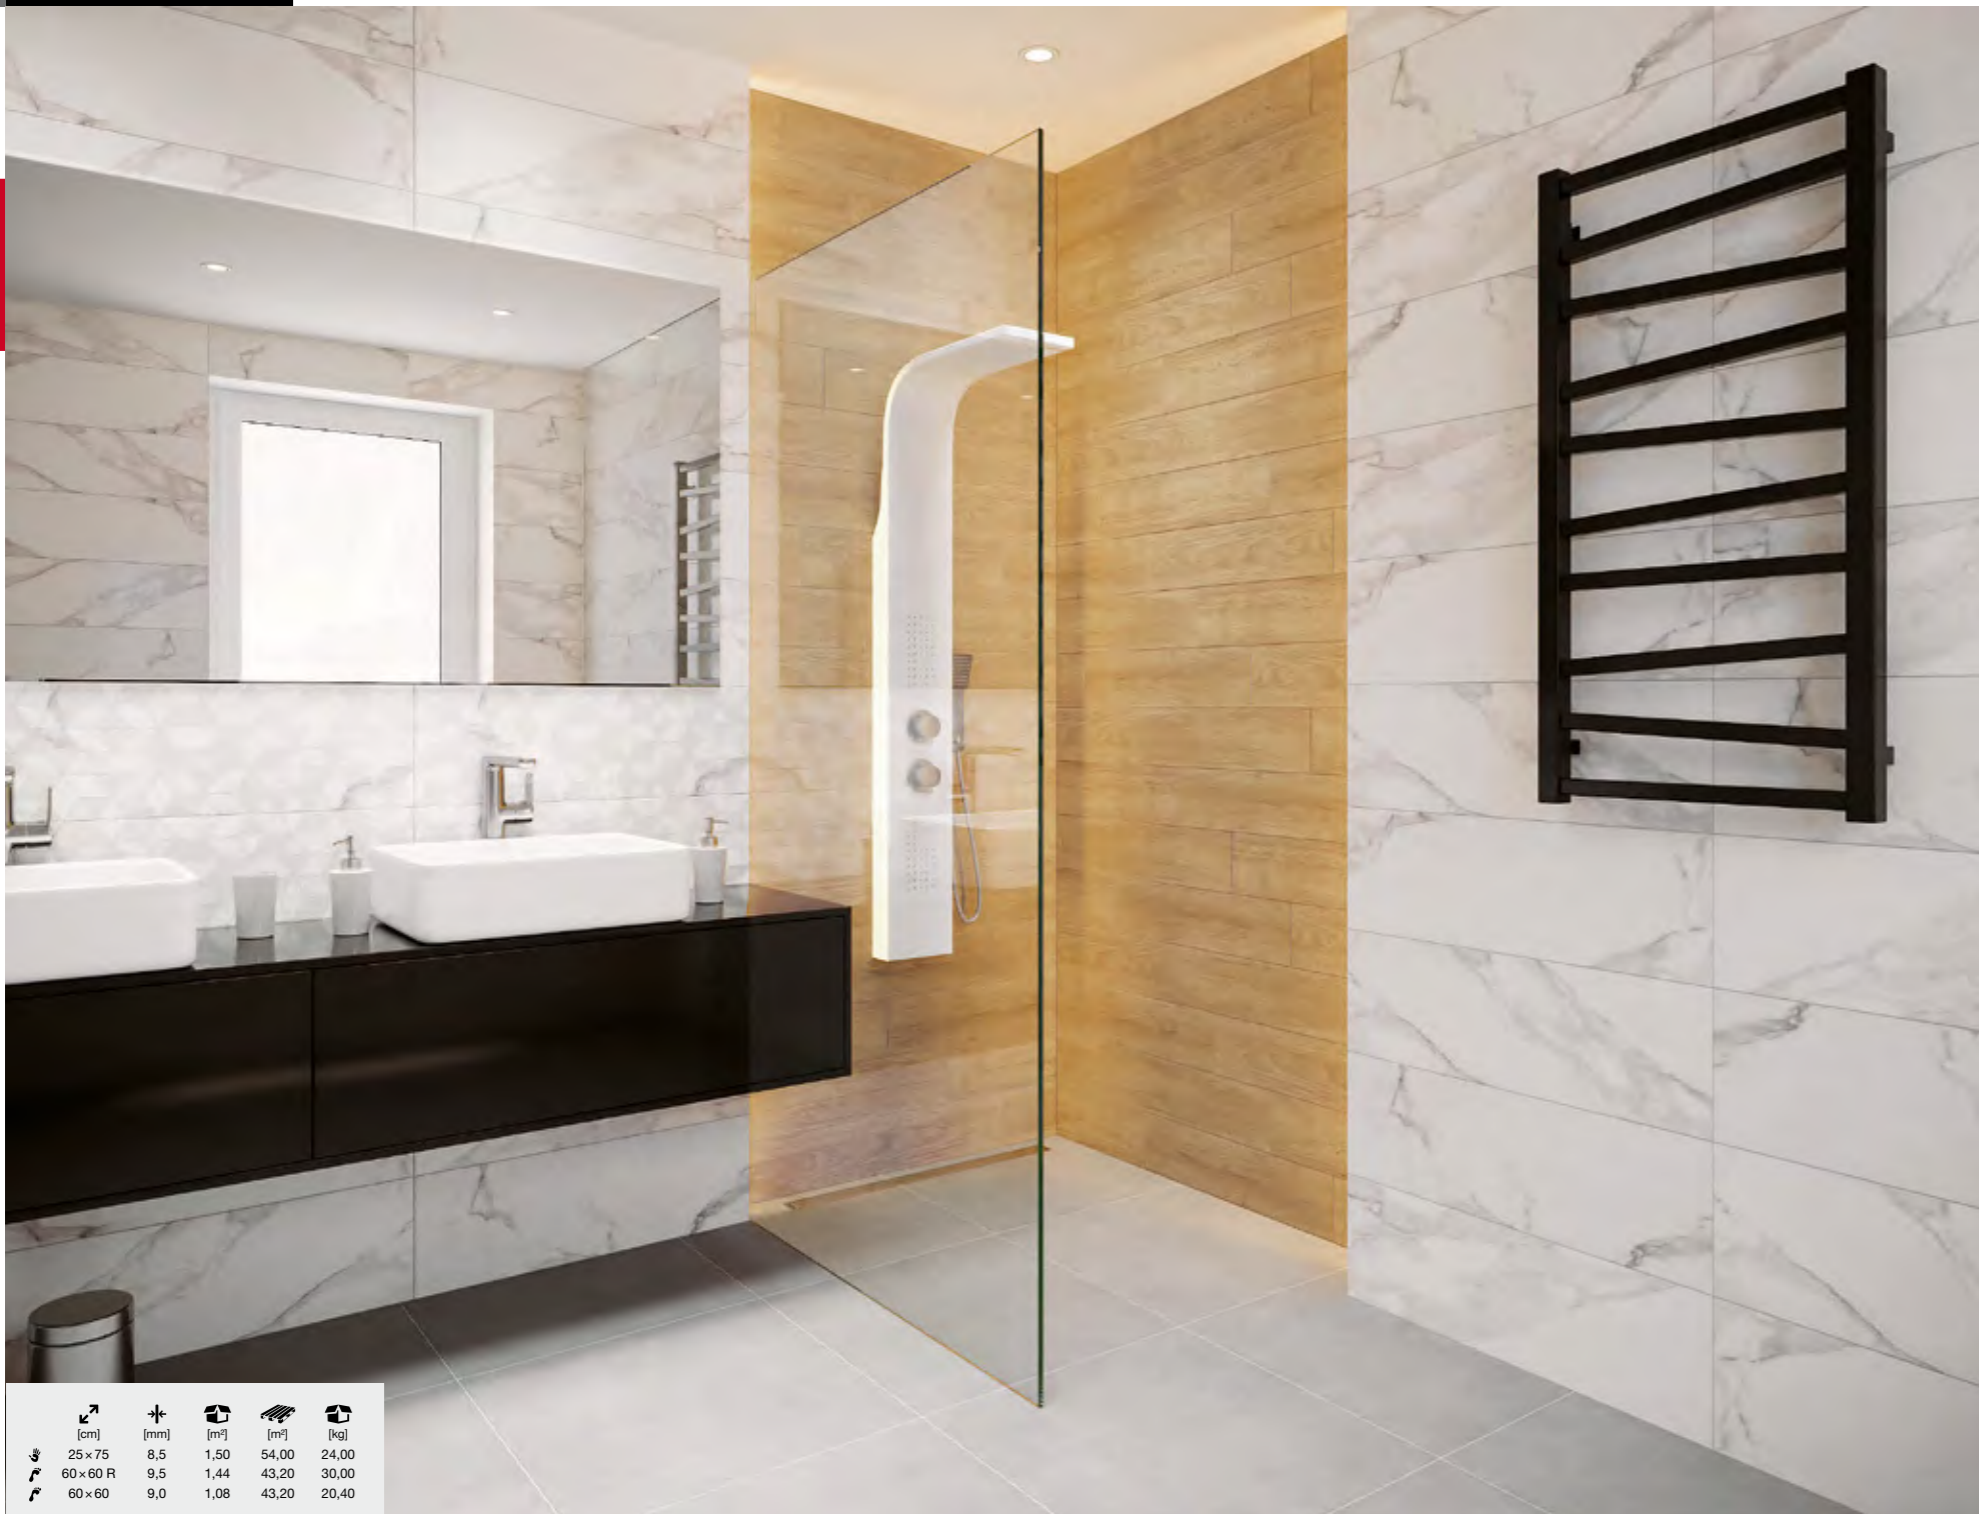

[cm]	[mm]	[m²]	[m²]	[kg]
	25 x 75	8,5	1,50	54,00	24,00
	60 x 60 R	9,5	1,44	43,20	30,00
	60 x 60	9,0	1,08	43,20	20,40