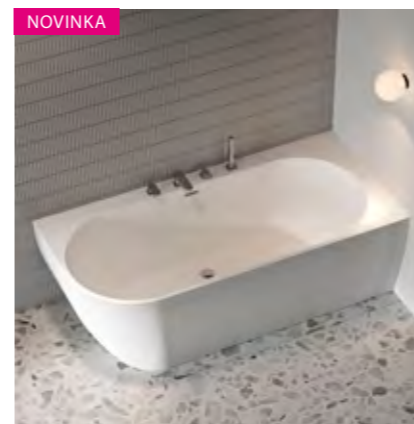

NOVINKA

**Keramicke umyvadlo**  
WALL SLIM 550 O 260,00 €

NOVINKA

**Keramicke umyvadlo**  
SHELF SLIM 550 R 260,00 €

NOVINKA

**Keramicke umyvadlo**  
WALL SLIM 550 R 260,00 €

NOVINKA

Cena vane Freedom Corner je vrátane odtokového kompletu.