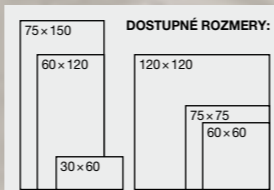

Upozornenie: Nepoužívať tmavé špárovacie hmoty pri leštených dlažbách.