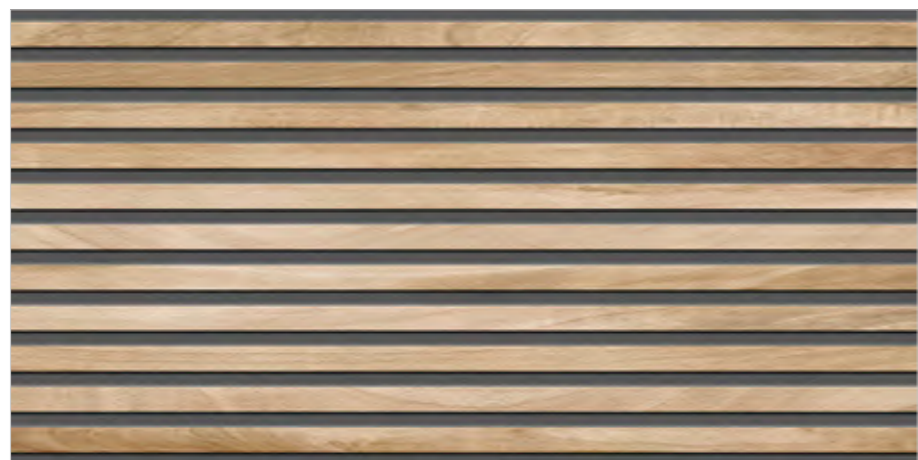

32,90 €/m<sup>2</sup>

• PERLA 60×120

44,90 €/m<sup>2</sup>

GRIS 60×60

32,90 €/m<sup>2</sup>

• GRIS 60×120

44,90 €/m<sup>2</sup>

						EUR
	[cm]	[mm]	[m <sup>2</sup> ]	[m <sup>2</sup> ]	[kg]	[m <sup>2</sup> ]
	60 × 60	9,5	1,44	43,20	30,20	<b>32,90</b>
	90 × 90	10,5	1,62	43,74	42,00	<b>49,90</b>
	60 × 120	10,5	1,44	46,08	34,00	<b>44,90</b>
	75 × 150	10,5	1,13	45,20	28,00	<b>52,90</b>
	120 × 120	10,2	1,44	51,84	36,36	<b>59,90</b>