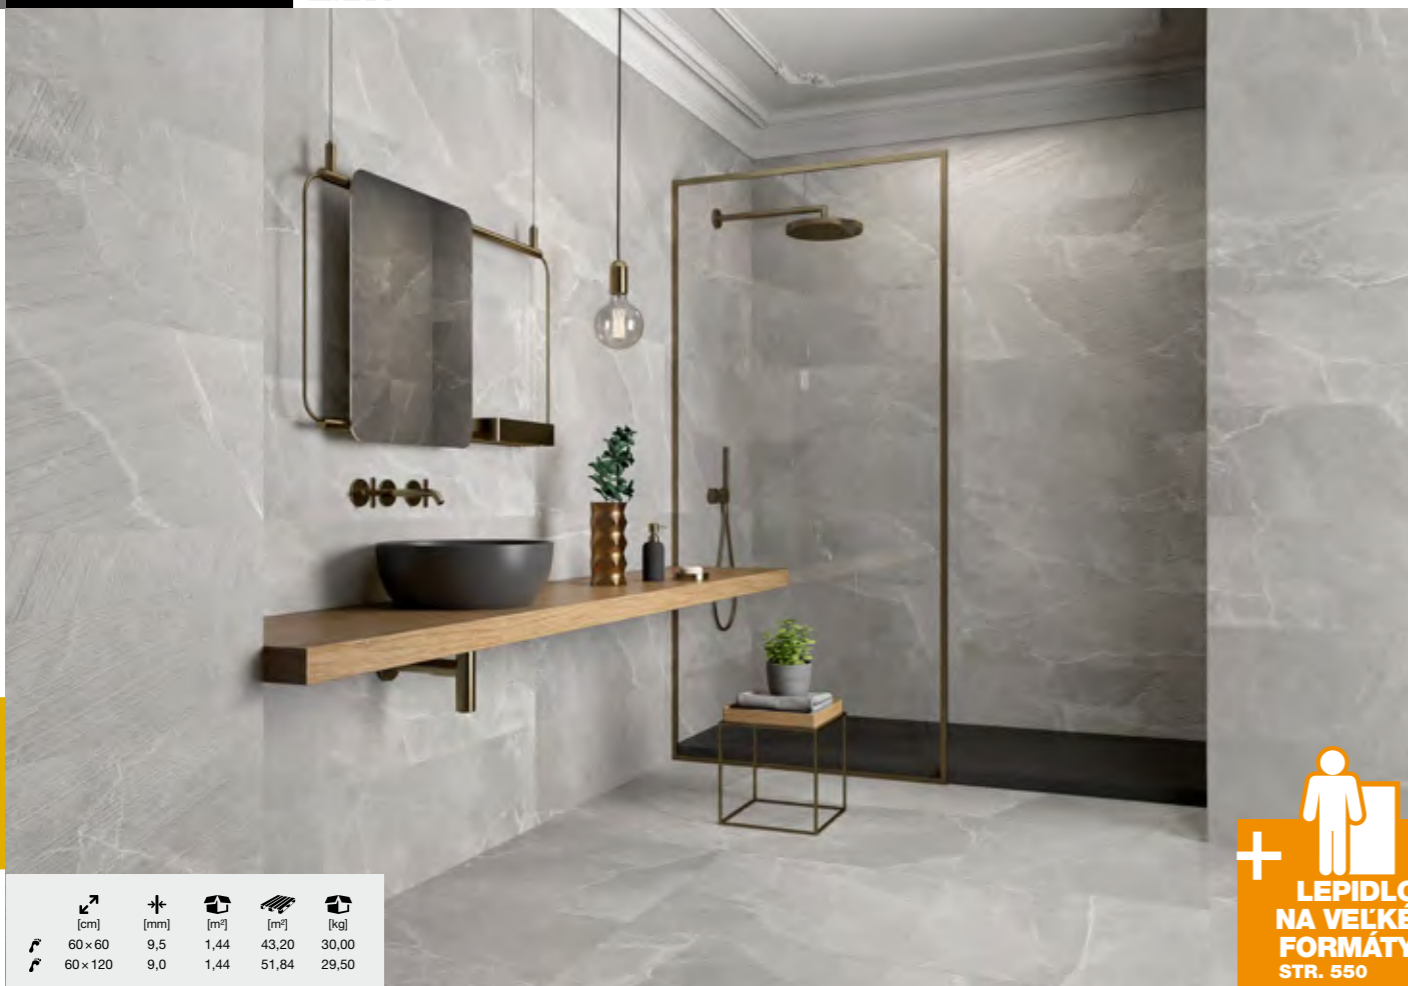

LÉPIDLO  
NA VEĽKÉ  
FORMÁTY  
STR. 550

Povrch dlažby je jemne štruktúrovaný.

	[cm]	[mm]	[m <sup>2</sup> ]	[m <sup>2</sup> ]	[kg]
	60 x 60	9,5	1,44	43,20	30,00
	60 x 120	9,0	1,44	51,84	29,50

BASE 60x60

29,90 €/m<sup>2</sup>