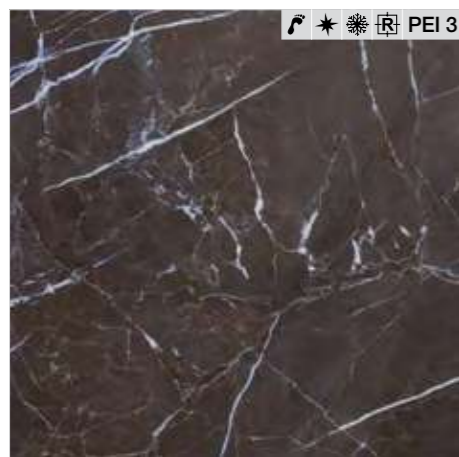

MUSEUM DARK 60×60 29,90 €/m² **25,90 €/m²**