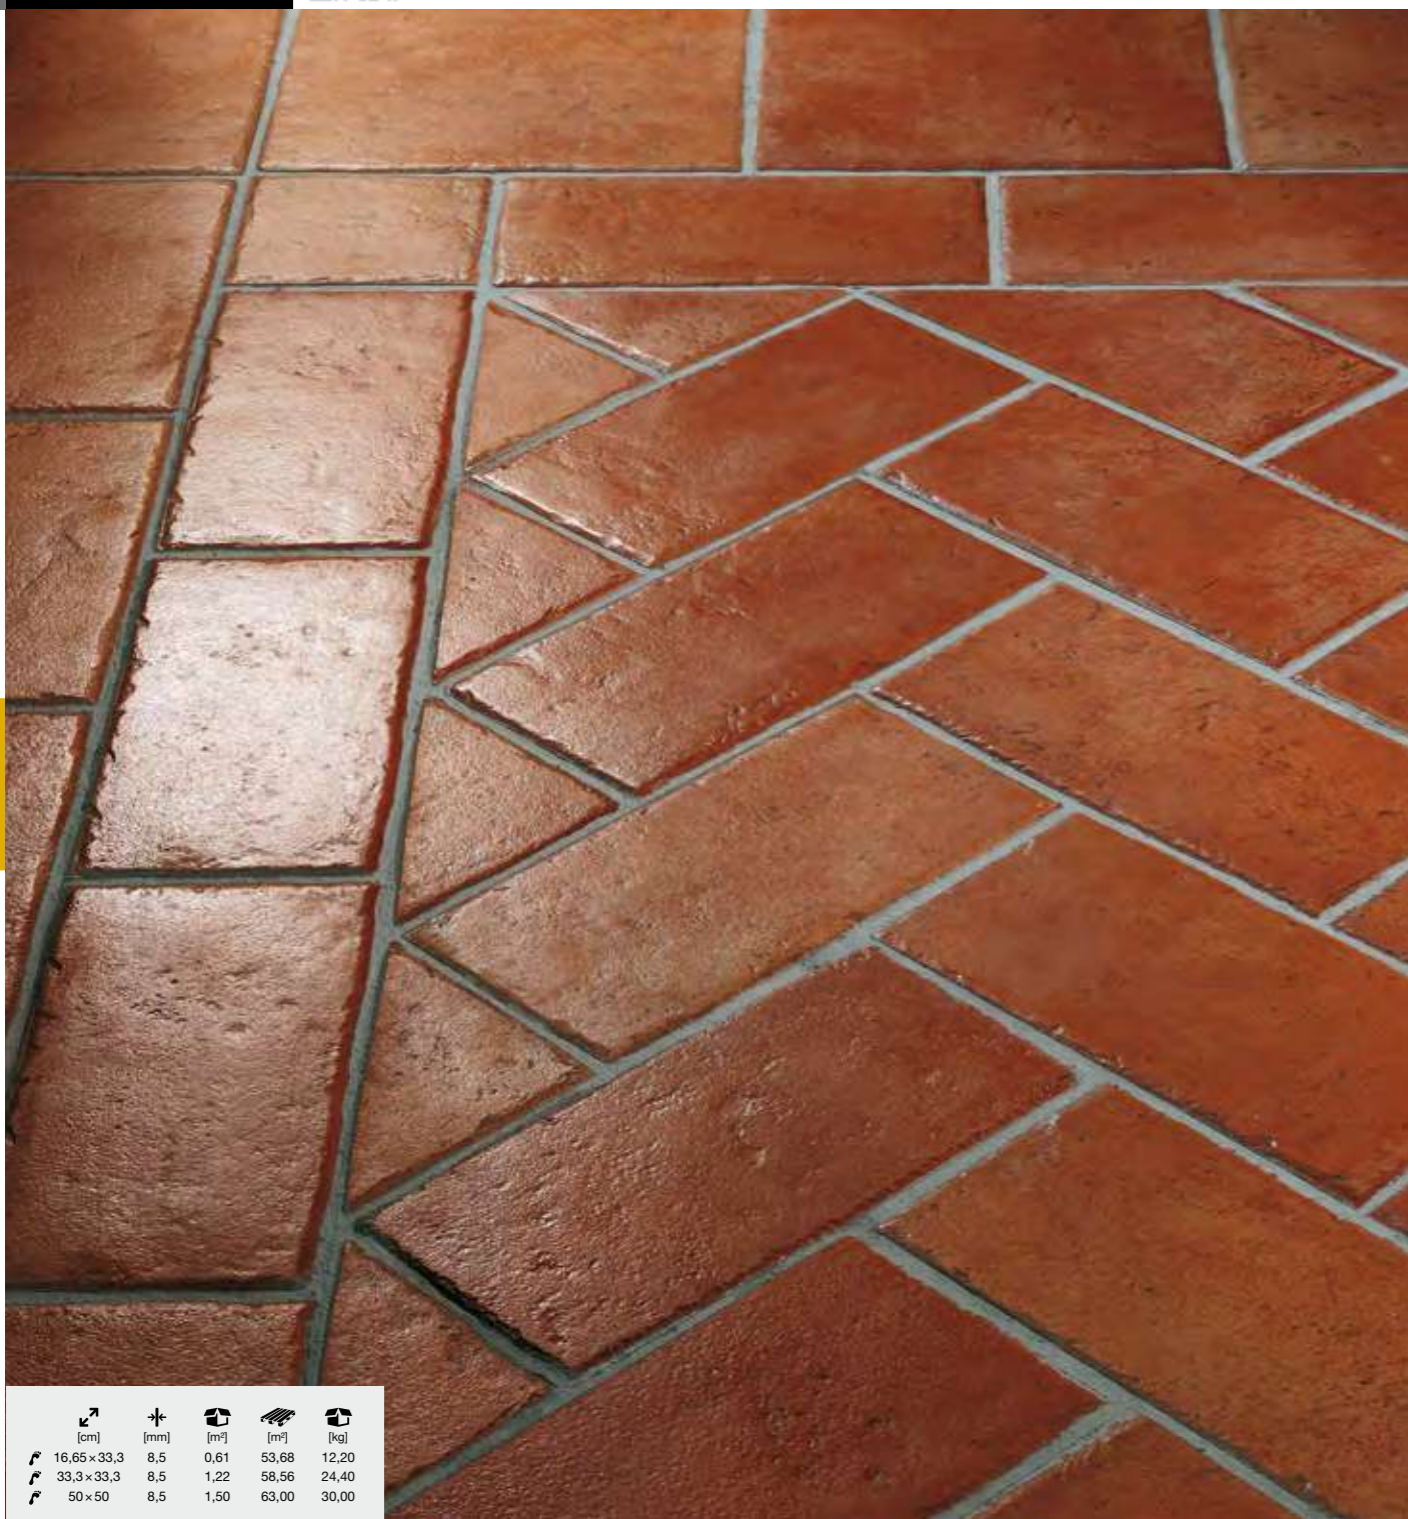

[cm]	[mm]	[m²]	[m²]	[kg]
	16,65 × 33,3	8,5	0,61	53,68	12,20
	33,3 × 33,3	8,5	1,22	58,56	24,40
	50 × 50	8,5	1,50	63,00	30,00