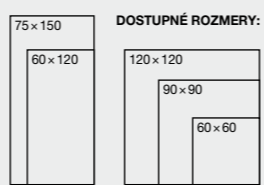

NOVINKA

						EUR
	[cm]	[mm]	[m²]	[m²]	[kg]	[m²]
	60 x 60	9,5	1,44	43,20	30,20	32,90
	90 x 90	10,5	1,62	43,74	42,00	49,90
	60 x 120	10,5	1,44	46,08	34,00	44,90
	75 x 150	10,5	1,13	45,20	28,00	52,90
	120 x 120	10,2	1,44	51,84	36,36	59,90

PEI 4 R10 V3

náš tip

kúpeľne

kuchyne

XXL

dlažby

outdoor

podlahy

sanita

chémia

náš tip

kúpeľne

kuchyne

XXL

dlažby

outdoor

podlahy

sanita

chémia