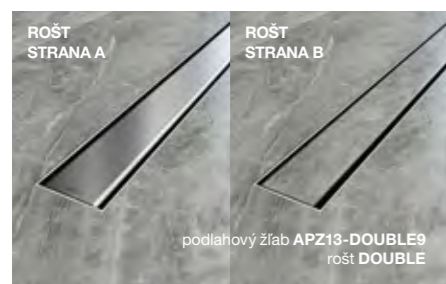

Dĺžka 750	310,30 €
Dĺžka 850	325,26 €
Dĺžka 950	344,82 €

**FLOOR** Pre vloženie dlažby

Dĺžka 750	90,77 €
Dĺžka 850	95,27 €
Dĺžka 950	99,95 €

**DESIGN** Nerez lesk/mat

Dĺžka 750	58,94 €
Dĺžka 850	62,05 €
Dĺžka 950	65,15 €