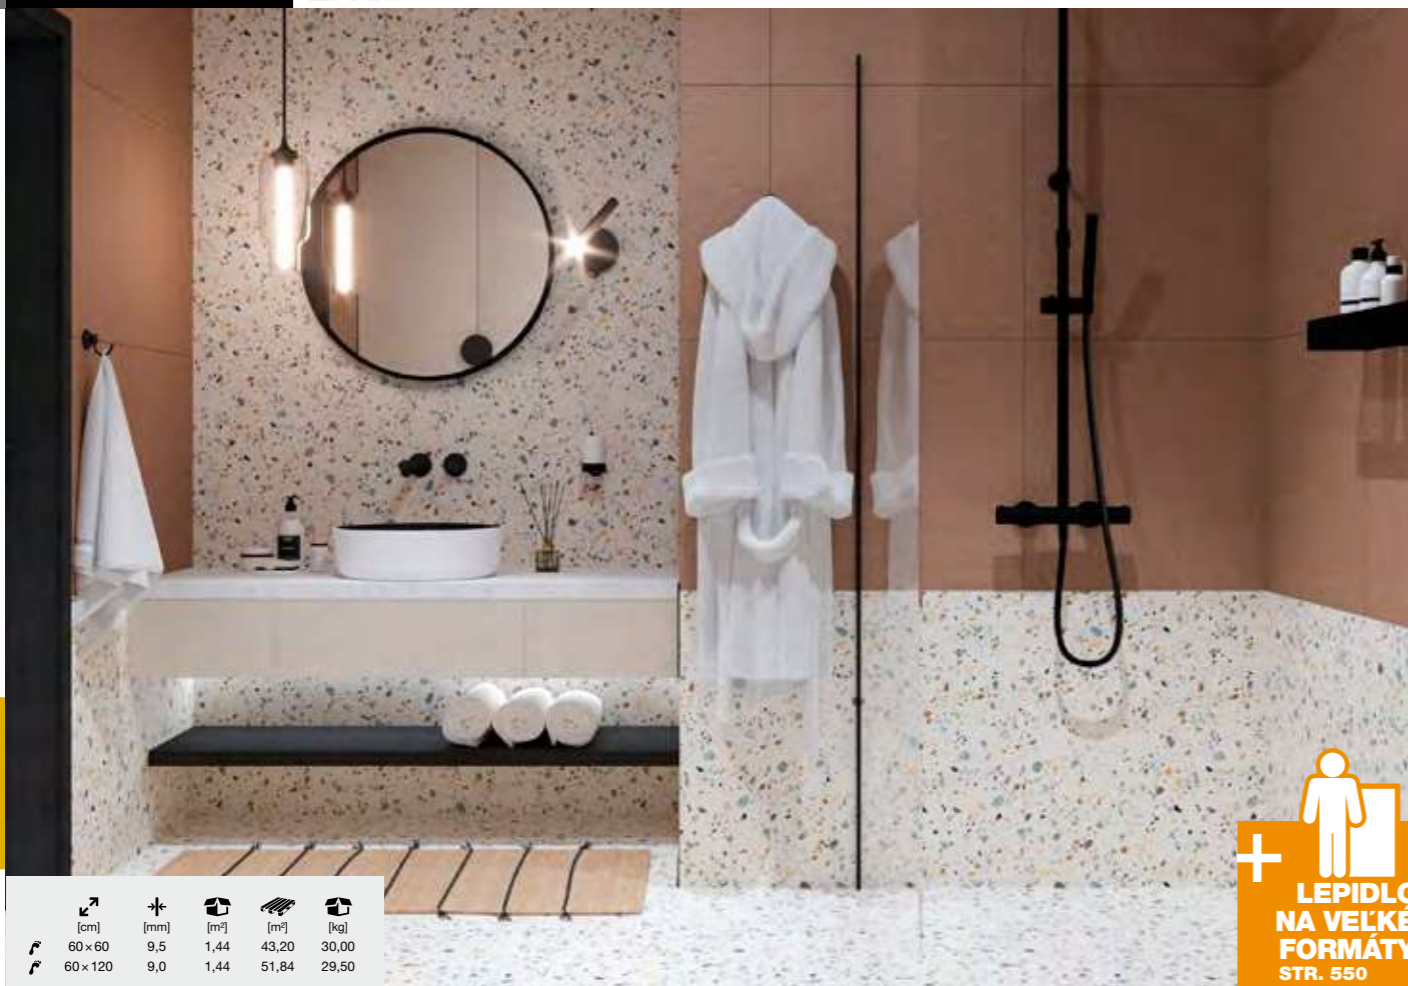

LÉPIDLO
NA VEĽKÉ
FORMÁTY
STR. 550

	[cm]	[mm]	[m²]	[m²]	[kg]
	60 × 60	9,5	1,44	43,20	30,00
	60 × 120	9,0	1,44	51,84	29,50