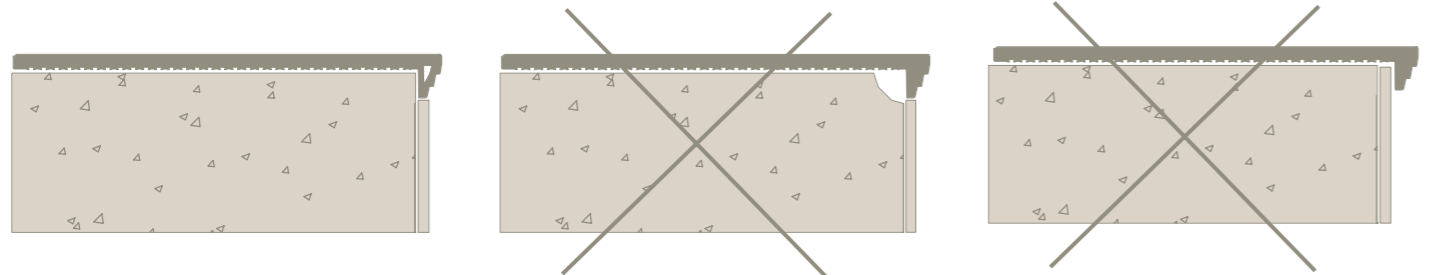

● RODAPIE OCRE C1  
9x33 2,90 €/ks

● RODAPIE VISÓN C1  
9x33 2,90 €/ks

[cm]	[mm]	[ks]	[ks]	[kg]
24,5×24,5	13,0	14,00	840,00	24,50
32,5×32,5	15,0	7,00	441,00	24,10
Objednávka na celé balenia.				

<b>01</b> BASE - ZÁKLAD 24,5×24,5×1,3 32,5×32,5×1,5 3,20 €/ks 6,50 €/ks	<b>02</b> PELDAÑO T-2 FIORENTINO - SCHODOVKA 24,5×33×5 32,5×33×5 13,90 €/ks 18,90 €/ks	<b>03</b> CARTABON T-2 FIORENTINO ROH SCHODU 33×33×5 49,90 €/ks	<b>04</b> ZANQUIN T-2 FIORE. LAVÝ/PRAVÝ 40×25 12,90 €/ks
<b>05</b> PELDAÑO T-5 RECTO SCHODOVKA 24,5×33×5 32,5×33×5 11,90 €/ks 16,90 €/ks	<b>06</b> PELDAÑO T-5 RECTO ROH SCHODU 33×33×5 45,90 €/ks	<b>07</b> ZANQUIN T-5 RECTO LAVÝ/PRAVÝ 40×25 12,90 €/ks	