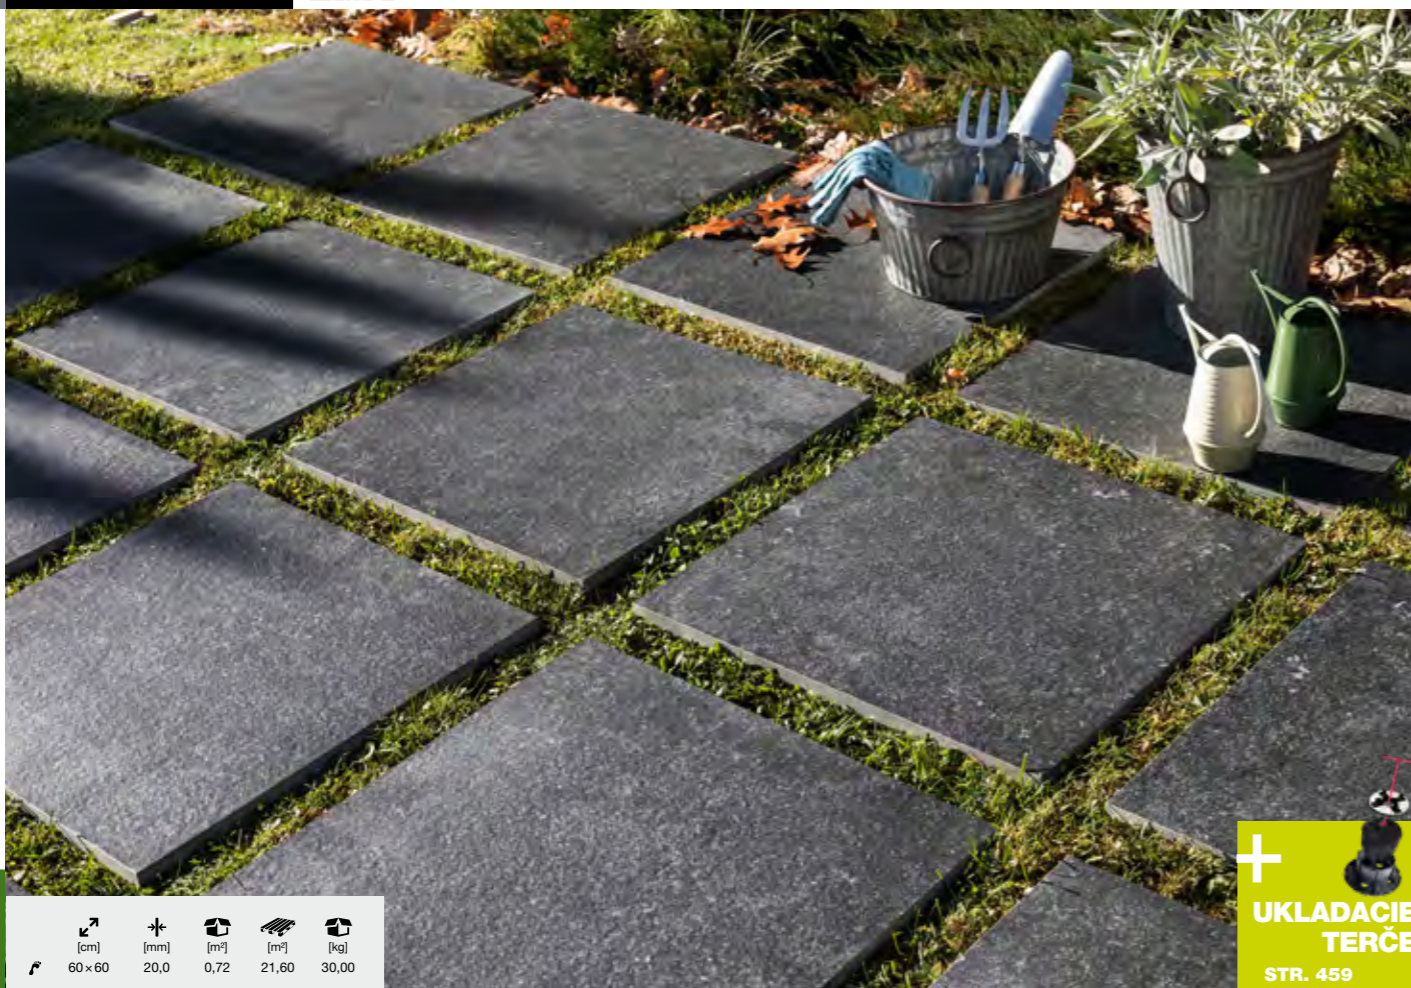

UKLADACIE TERČE STR. 459

[cm]	[mm]	[m²]	[m²]	[kg]
60x60	20,0	0,72	21,60	30,00

HRÚBKA 20 mm