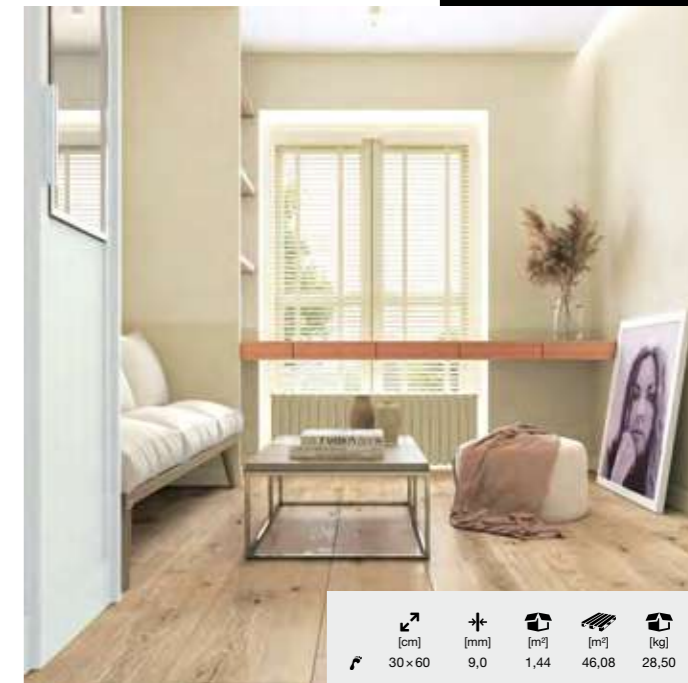

CEDRO 20×120

29,90 €/m<sup>2</sup>

[cm]	[mm]	[m <sup>2</sup> ]	[m <sup>2</sup> ]	[kg]
22,5×90	8,8	1,215	65,61	23,10

[cm]	[mm]	[m <sup>2</sup> ]	[m <sup>2</sup> ]	[kg]
22,5×90	8,8	1,215	65,61	23,10

[cm]	[mm]	[m <sup>2</sup> ]	[m <sup>2</sup> ]	[kg]
30×60	9,0	1,44	46,08	28,50