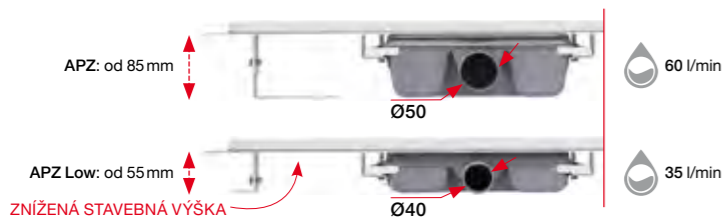

APZ1 / APZ101 Low
Podlahový žľab s okrajom pre perforovaný rošt

Dĺžka 750	248,20 €
Dĺžka 850	260,17 €
Dĺžka 950	275,81 €

APZ4 Flexible / APZ104 Flexible Low
Podlahový žľab s okrajom pre perforovaný rošt a s nastaviteľným límcem ku stene

Dĺžka 750	258,28 €
Dĺžka 850	271,28 €
Dĺžka 950	287,16 €