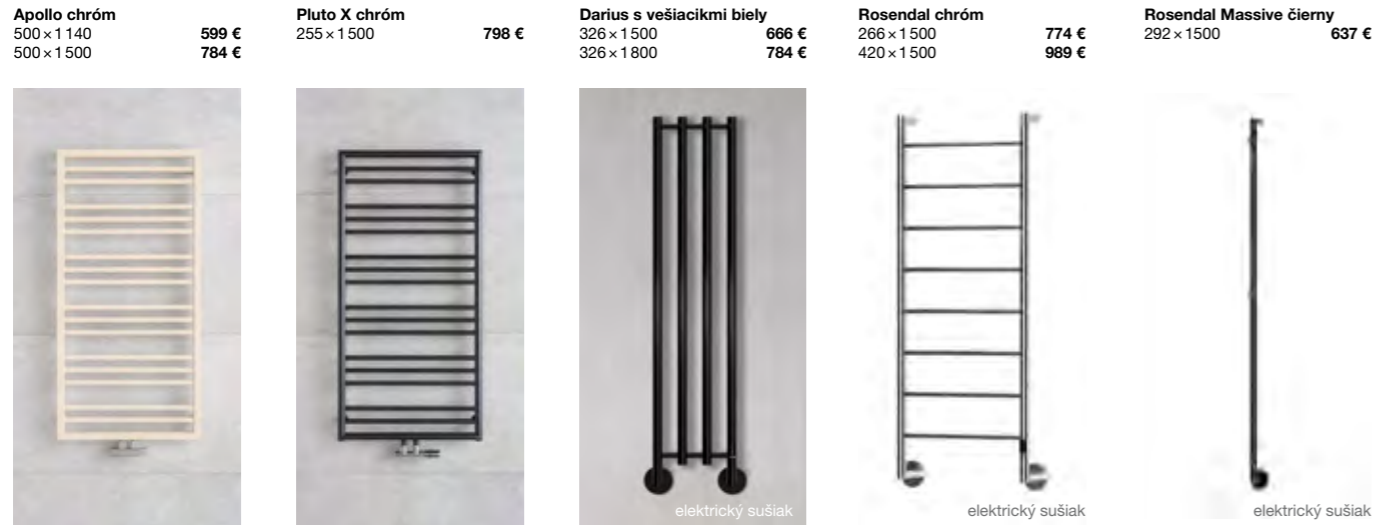

Avento Frame štrukt. béžová
500x1210 607 €
600x1630 715 €

Sorano Frame antracit
600x1210 656 €
500x1630 730 €

Bosse čierna-mat
330x1230 701 €

Lasse leštená nerez
560x1245 739 €

Einar čierna-mat
90x1680 409 €

elektrický sušiac

elektrický sušiac

elektrický sušiac

Obrázky radiátorov sú len ilustračné. Všetky radiátory sa vyrábajú aj v iných rozmeroch a prevedeniach.