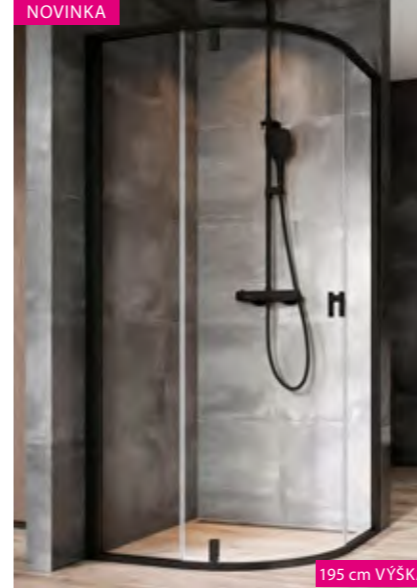

NOVINKA

NOVINKA NEXTY – štvrtkruh s otváracími dverami
NSKK3-80 čierna 675,00 €
NSKK3-90 čierna 719,00 €
NSKK3-100 čierna 763,00 €

195 cm VÝŠKA