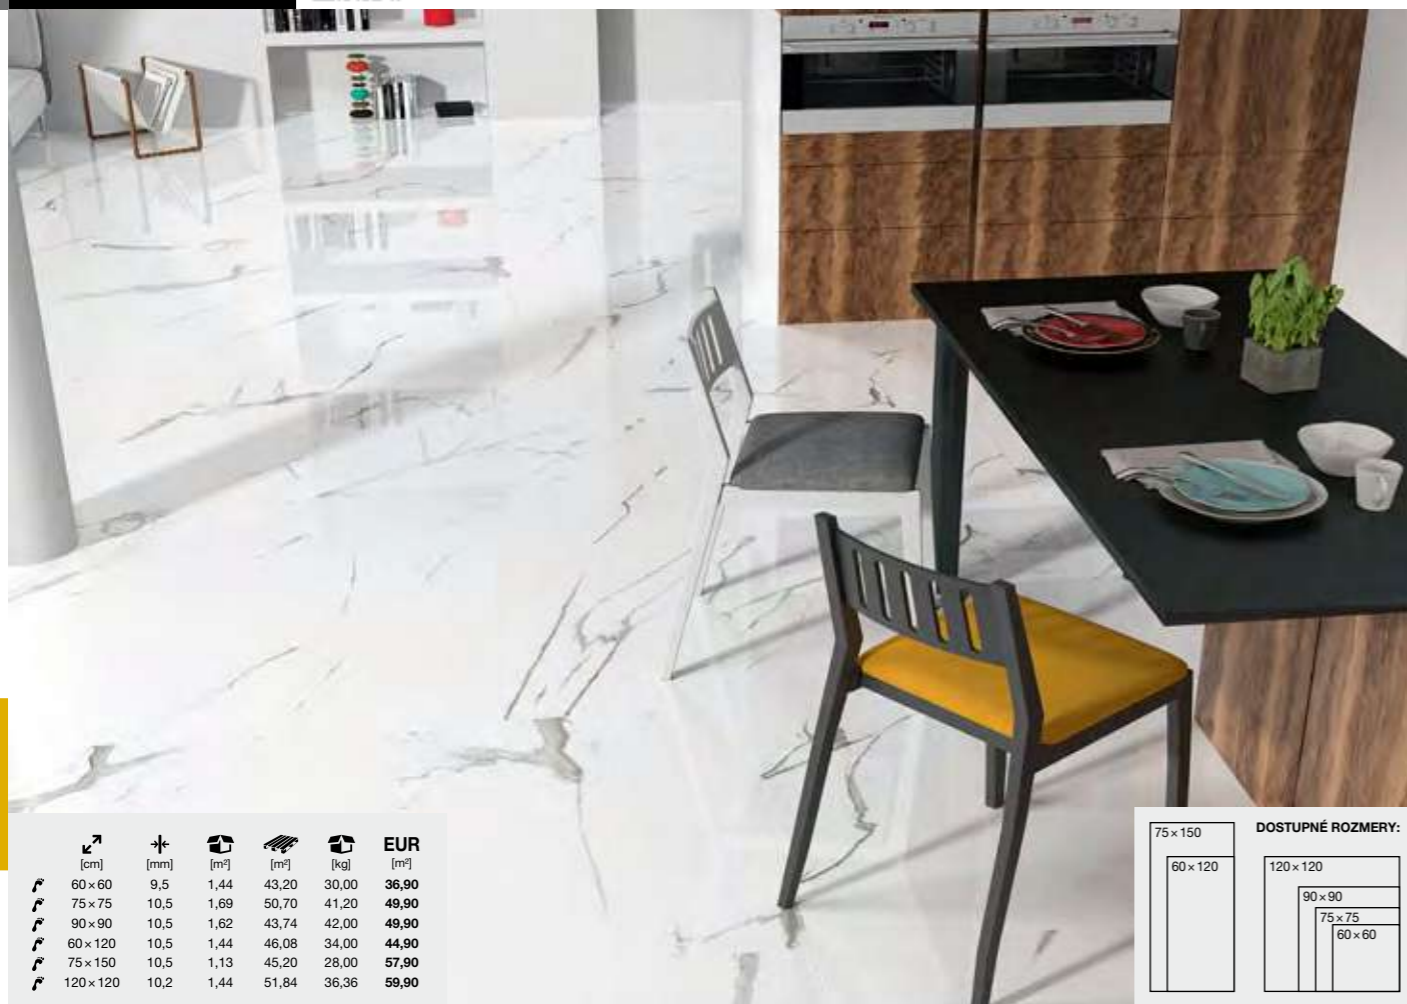

ATENAS 60x60

36,90 €/m<sup>2</sup>

ATENAS 60x120

44,90 €/m<sup>2</sup>

						EUR
	[cm]	[mm]	[m <sup>2</sup> ]	[m <sup>2</sup> ]	[kg]	[m <sup>2</sup> ]
	60 x 60	9,5	1,44	43,20	30,00	<b>36,90</b>
	75 x 75	10,5	1,69	50,70	41,20	<b>49,90</b>
	90 x 90	10,5	1,62	43,74	42,00	<b>49,90</b>
	60 x 120	10,5	1,44	46,08	34,00	<b>44,90</b>
	75 x 150	10,5	1,13	45,20	28,00	<b>57,90</b>
	120 x 120	10,2	1,44	51,84	36,36	<b>59,90</b>