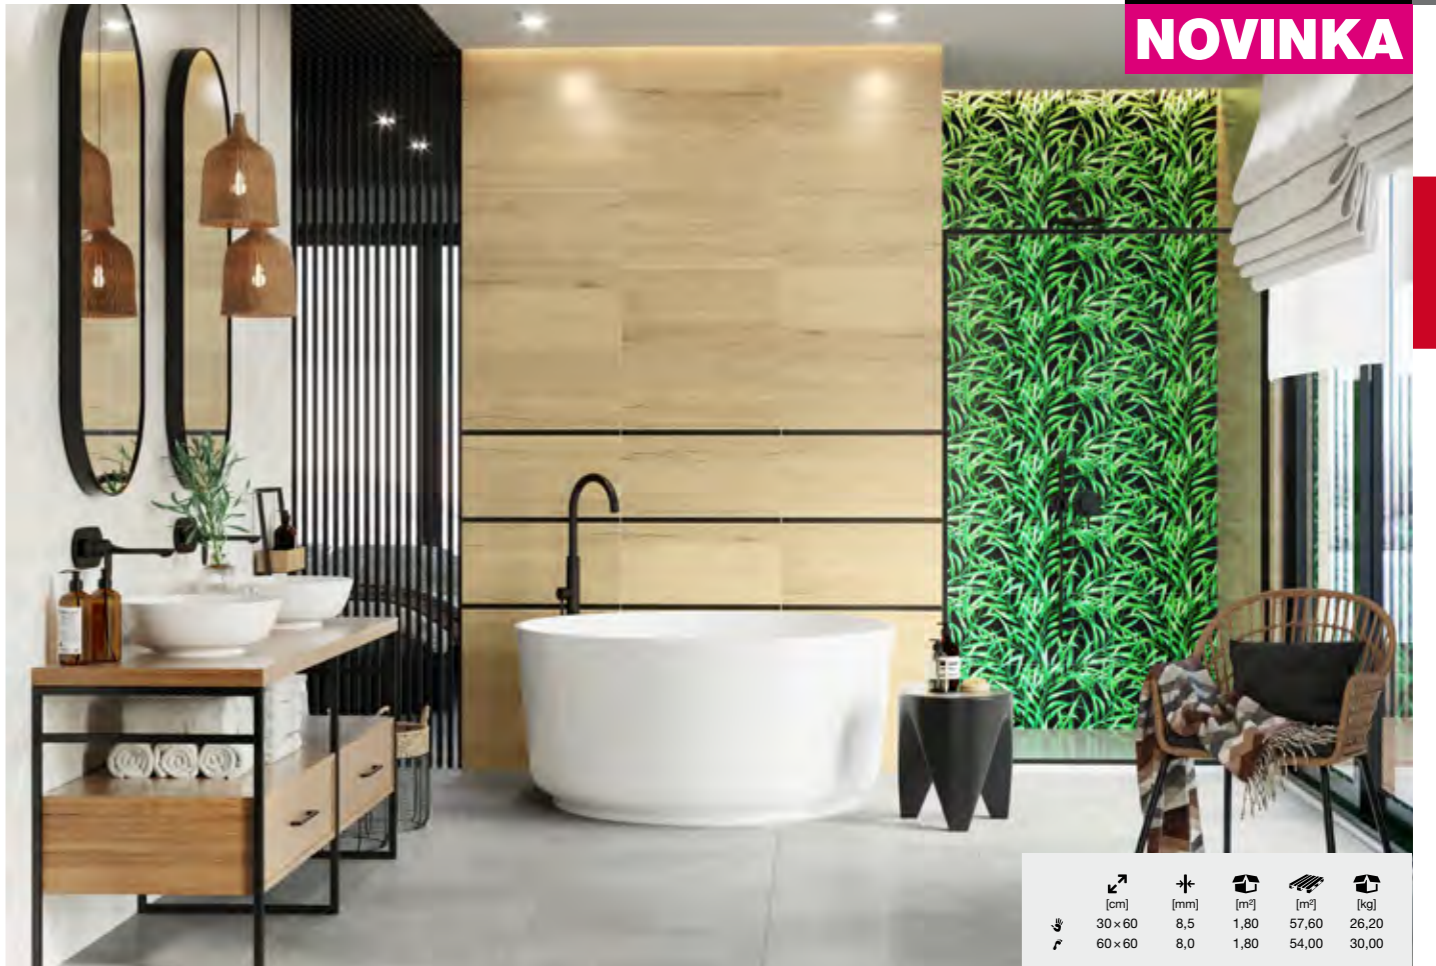

NOVINKA

NOVINKA

naš tip

naš tip

kúpeľne

kúpeľne

kuchyne

kuchyne

XXL

XXL

dlažby

dlažby

outdoor

outdoor

podlahy

podlahy

sanita

sanita

chémiá

chémiá

	[cm]	[mm]	[m²]	[m²]	[kg]
↗	30×60	8,5	1,80	57,60	26,20
↘	60×60	8,0	1,80	54,00	30,00

	[cm]	[mm]	[m²]	[m²]	[kg]
↗	30×60	8,5	1,80	57,60	26,20
↘	60×60	8,0	1,80	54,00	30,00