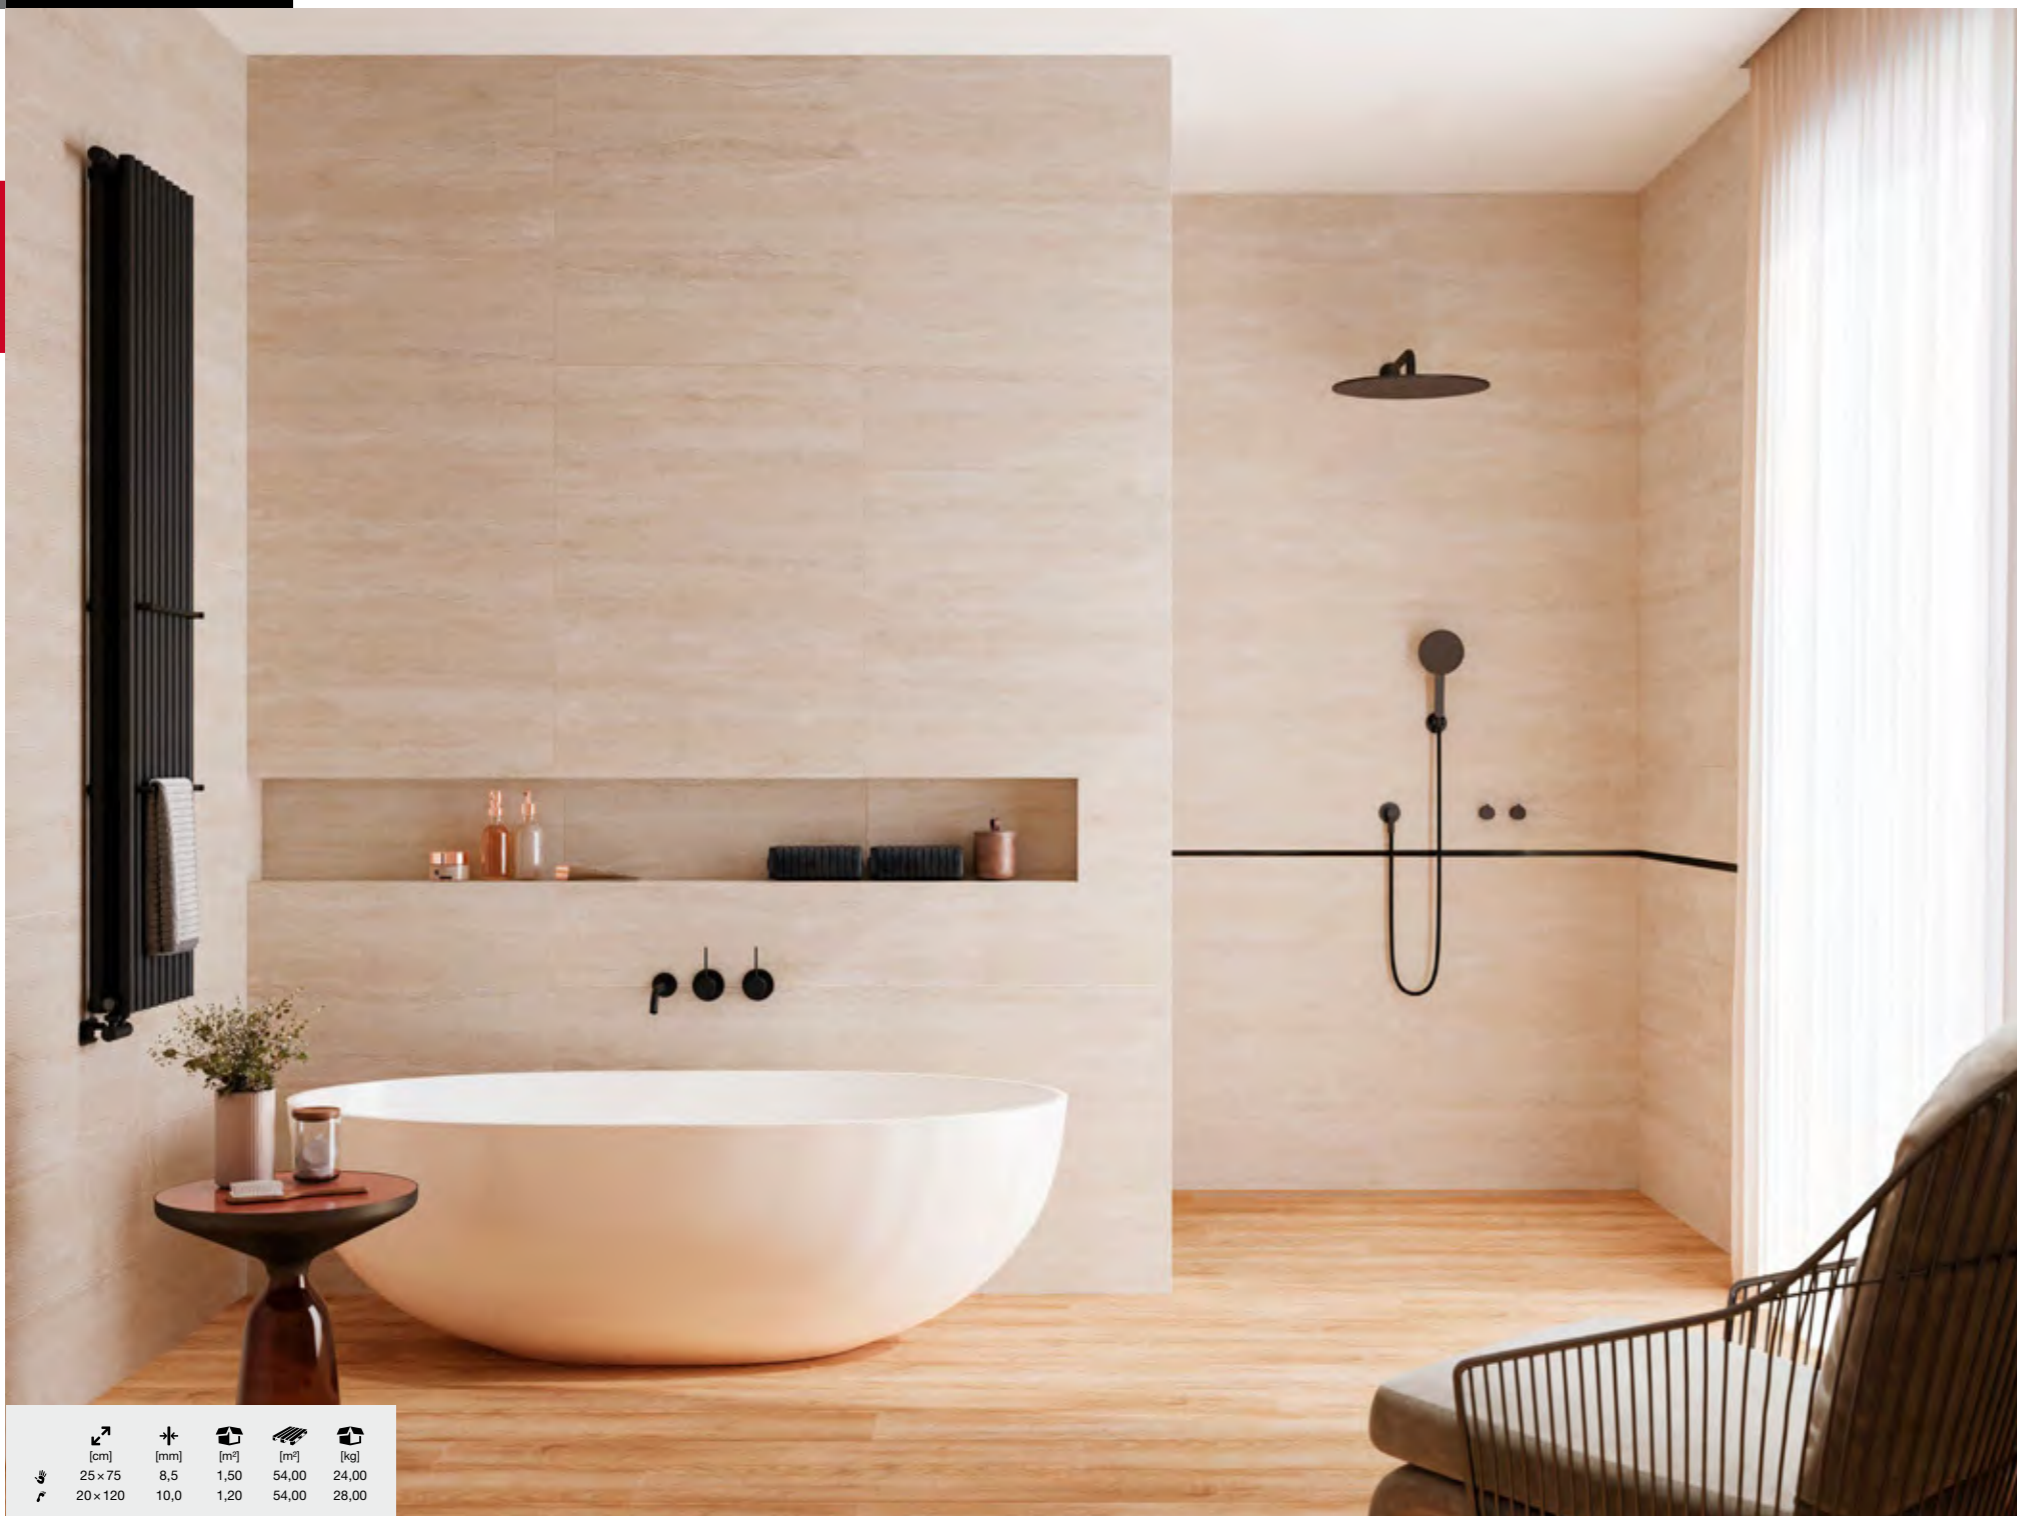

[cm]	[mm]	[m²]	[m²]	[kg]
	25 x 75	8,5	1,50	54,00	24,00
	20 x 120	10,0	1,20	54,00	28,00