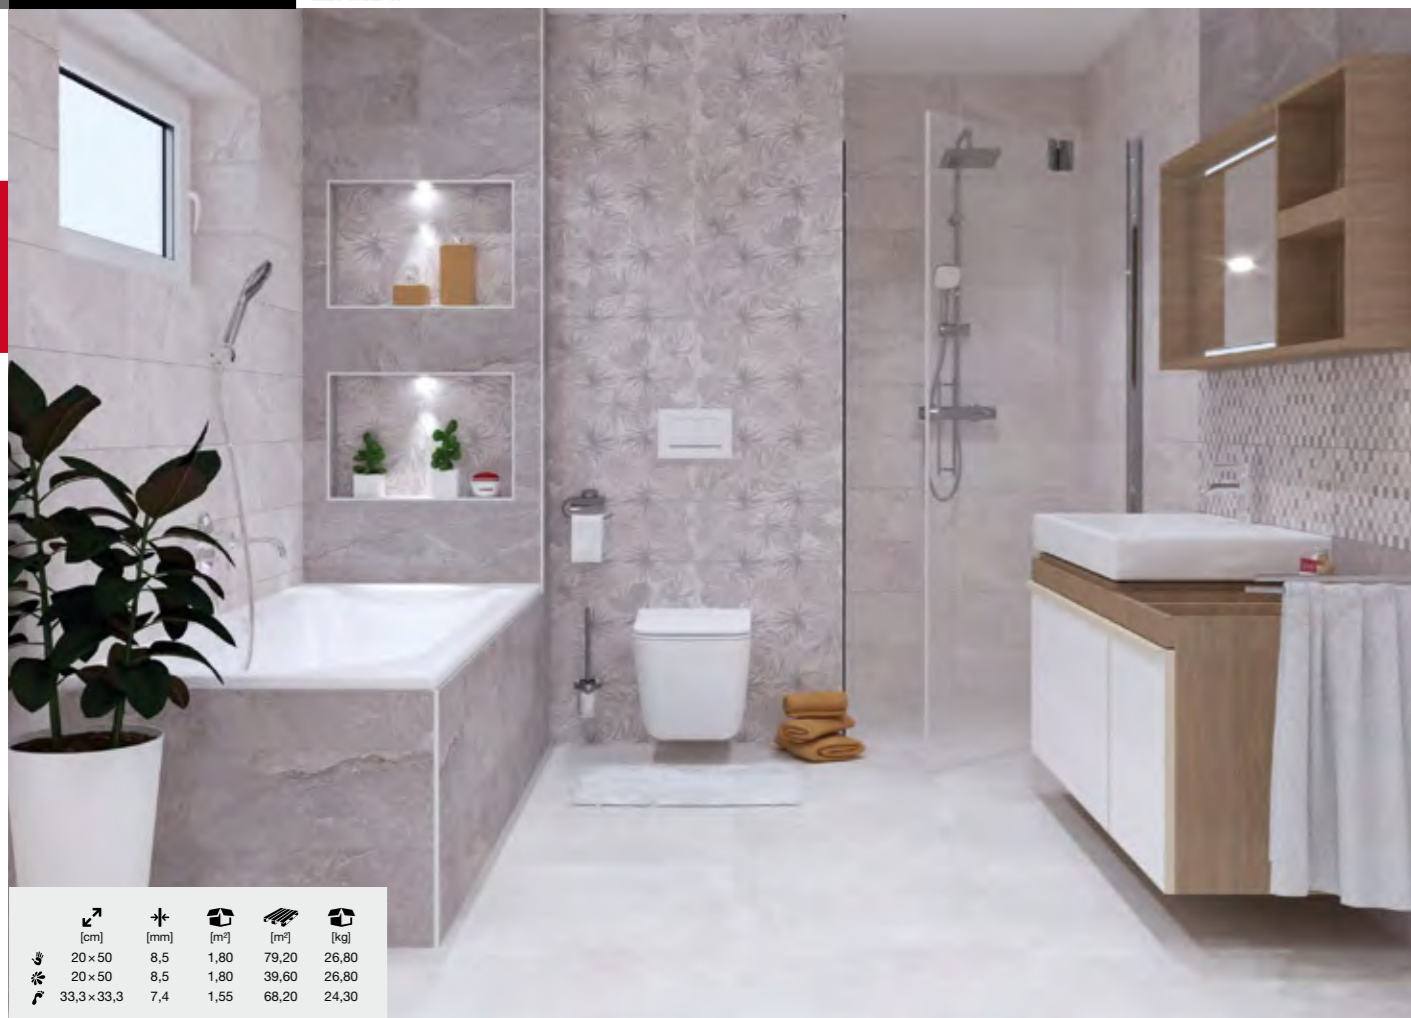

[cm]	[mm]	[m²]	[m²]	[kg]
	20 x 50	8,5	1,80	79,20	26,80
	20 x 50	8,5	1,80	39,60	26,80
	33,3 x 33,3	7,4	1,55	68,20	24,30

19,90 €/m²

19,90 €/m²

16,20 €/m²
13,90 €/m²

24,90 €/m²

24,90 €/m²