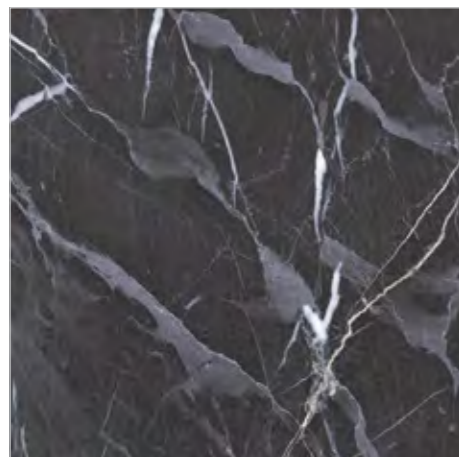

BLACK 6165 60×60

24,90 €/m²