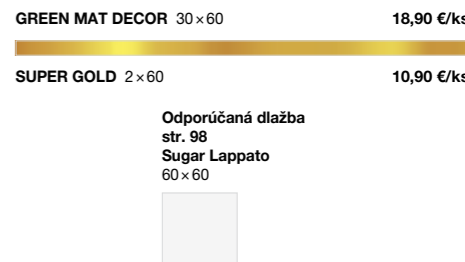

GREEN MAT DECOR 30×60 18,90 €/ks

WHITE 10,90 €/ks

V balení dekoru TRIADA sa nachádza mix oboch typov.

Odporúčaná dlažba str. 98 Sugar Lappato 60×60