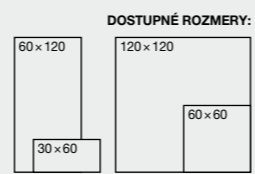

náš tip

kúpeľne

kuchyne

XXL

dlažby

outdoor

podlahy

sanita

chémia

	↖ [cm]	✦ [mm]	⊞ [m²]	⊞ [m²]	⊞ [kg]	EUR [m²]
↙	30 × 60	9,0	1,08	51,84	22,70	45,90
↘	60 × 60	9,0	1,44	43,20	30,30	46,90
↗	60 × 120	9,0	1,44	51,84	30,30	52,90
↖	120 × 120	9,0	1,44	43,20	30,30	71,90

náš tip

kúpeľne

kuchyne

XXL

dlažby

outdoor

podlahy

sanita

chémia