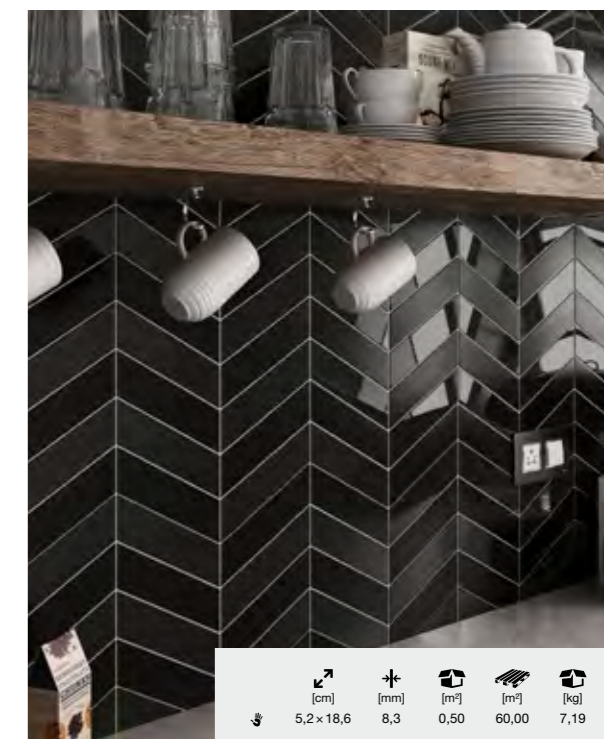

CHEVRON WALL

[cm]	[mm]	[m²]	[m²]	[kg]
5,2×18,6	8,3	0,50	60,00	7,19