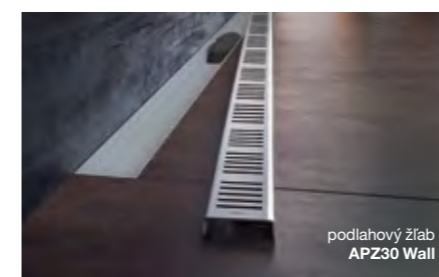

APZ8 Simple, APZ9 Simple, APZ10 Simple
Podlahový žľab s okrajom pre perforovaný rošt

APZ30 Wall
Podlahový žľab s okrajom pre perforovaný rošt a s pevným límcem ku stene

Dĺžka 550	113,03 €	• cena vrátane roštu
Dĺžka 650	120,26 €	• hydroizolačná páska zadarmo
Dĺžka 750	127,94 € 99,90 €	
Dĺžka 850	136,45 € 105,00 €	
Dĺžka 950	145,01 € 112,00 €	

Všetko v balení