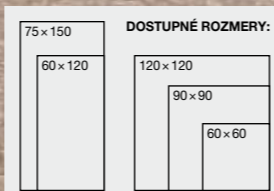

SMOKE 60×60

32,90 €/m²