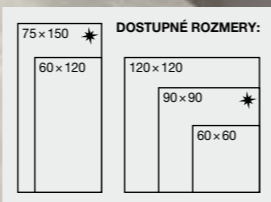

SAND 60x60 LESK 36,90 €/m² / MAT 32,90 €/m²