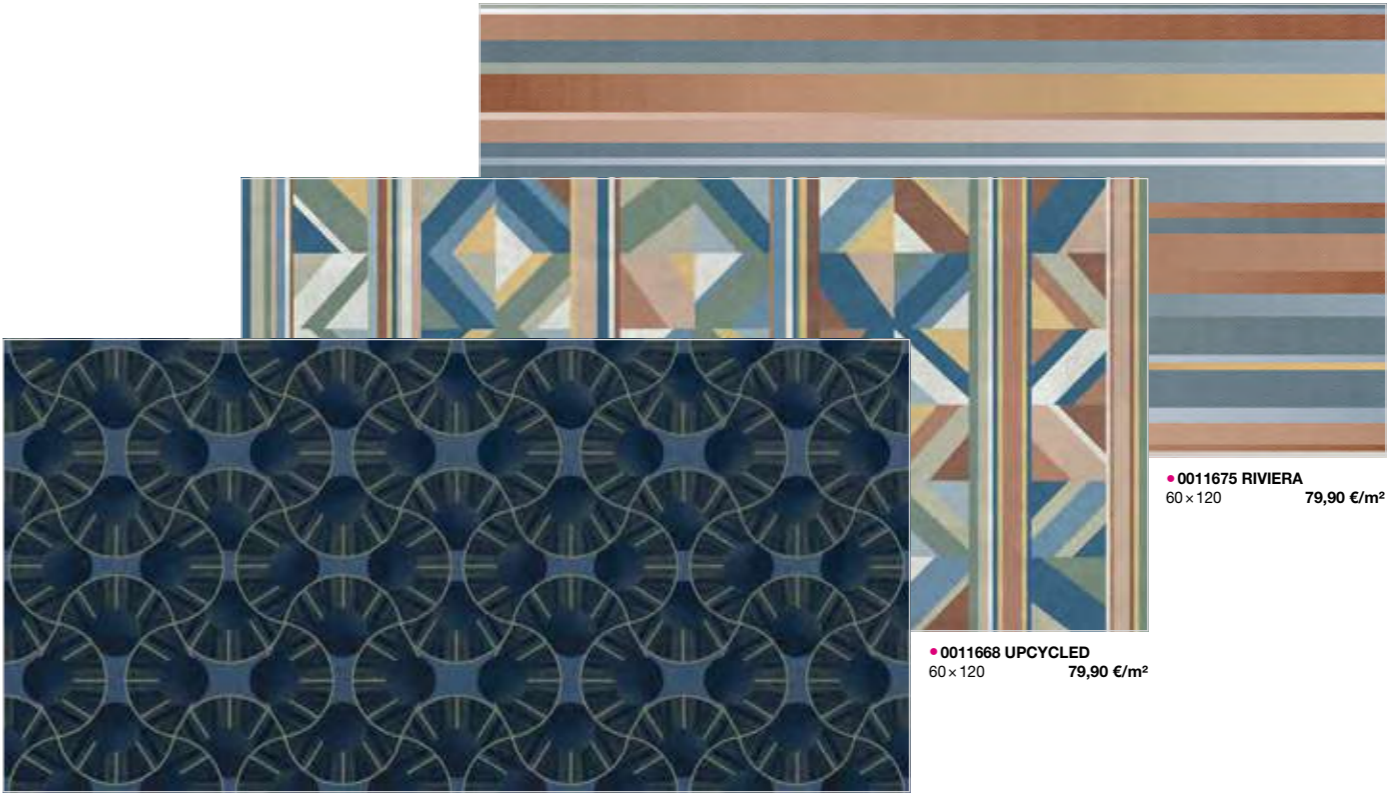

0011669 REFINED 60 x 120

79,90 €/m²

0011668 UPCYCLED 60 x 120

79,90 €/m²

0011675 RIVIERA 60 x 120

79,90 €/m²