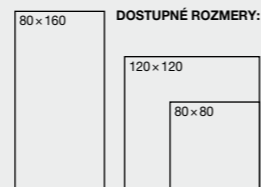

EUR
	[cm]	[mm]	[m²]	[m²]	[kg]	€	[m²]
	80 x 80	8,5	1,28	56,32	25,60	-	45,90
	120 x 120	8,5	2,88	51,84	57,60	54,00	66,90
	80 x 160	8,5	2,56	56,32	81,20	84,00	98,90