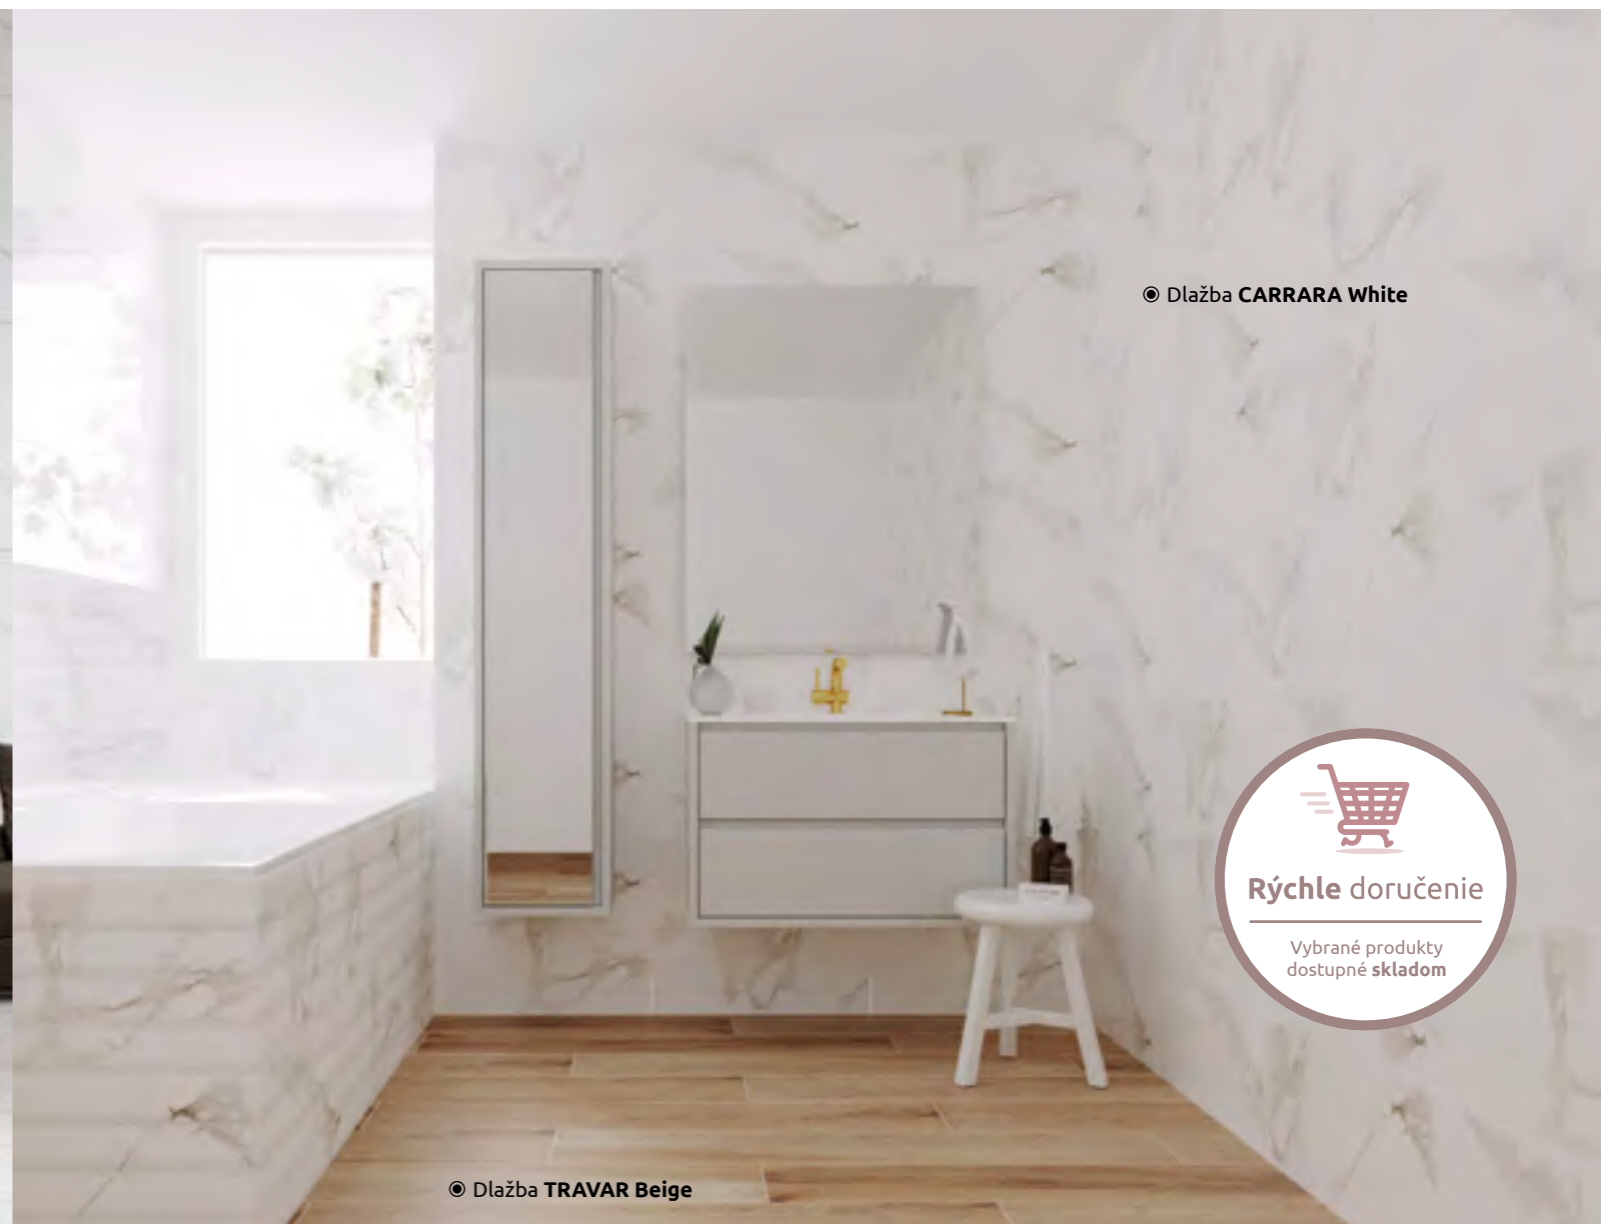

Schodovka ARCHI Graph.
matná, rektifikovaná, mrazuvzdorná,
gres, tonalita V2/V3, PEI4
30 x 60 x 1 cm
Kód: LC1000014
17,90 € / ks

SÉRIA Marble

© Dlažba **MARBLE White**

© Dlažba **MARBLE White**

SÉRIA Carrara