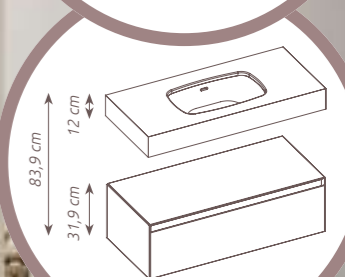

Tip na kombináciu

Môžete kombinovať aj s **kúpeľňovým nábytkom** zo série AKRA na str. 161.