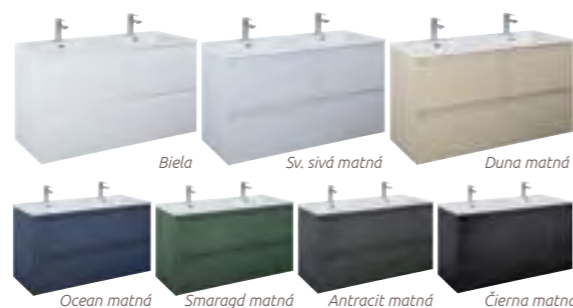

SKRINKA POD UMÝVADLO / DOSKU AKRA 120 cm

vrchná časť: 2 zásuvky (60 + 60) - vrchné bez organizéra s výrezom na sifón, spodná časť: 1 zásuvka. Umývadlo a batéria nie sú súčasťou produktu. 120 (60 + 60) x 63,5 x 45,8 cm

Biela lesklá	LN9097	739 €
Biela matná	LN8180	739 €
Svetlá sivá matná	LN8181	739 €
Duna matná	LN9029	739 €
Ocean matná	LN9028	739 €
Smaragd matná	LN9027	739 €
Antracit matná	LN8182	739 €
Čierna matná	LN8183	739 €