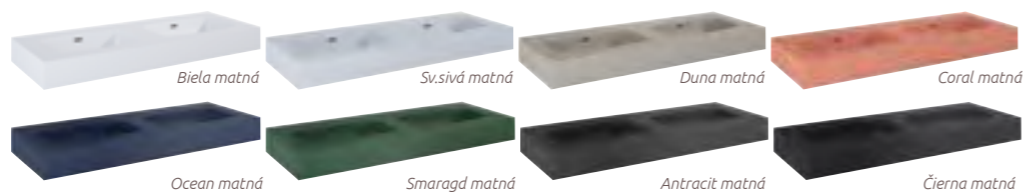

NÁSTENNÉ DOJUMÝVADLO V DOSKE LOTOSTONE

materiál Lotostone, s viditeľným prepadom, bez otvoru na batériu
121 x 12 x 46 cm

Biela matná	LK8884	2 399 €	Ocean matná	LK8890	2 399 €
Svetlá sivá matná	LK8885	2 399 €	Smaragd matná	LK8889	2 399 €
Duna matná	LK8891	2 399 €	Antracit matná	LK8887	2 399 €
Coral matná	LK8892	2 399 €	Čierna matná	LK8888	2 399 €