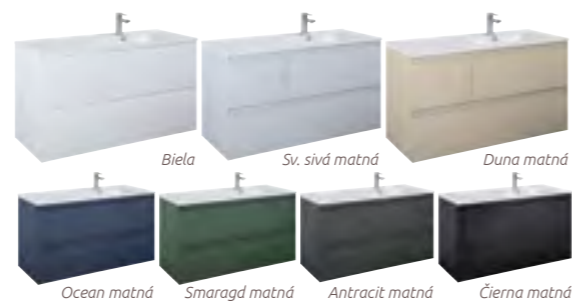

SKRINKA POD UMÝVADLO / DOSKU AKRA 120 cm

pravá, asymetrická vrchná časť: 2 zásuvky (40 + 80) - pravá bez organizéra s výrezom na sifón, spodná časť: 1 zásuvka, umývadlo a batéria nie sú súčasťou produktu. 120 (40 + 80) x 63,5 x 45,8 cm

Biela lesklá	LN9096	739 €
Biela matná	LN8176	739 €
Svetlá sivá matná	LN8177	739 €
Duna matná	LN9026	739 €
Ocean matná	LN9025	739 €
Smaragd matná	LN9024	739 €
Antracit matná	LN8178	739 €
Čierna matná	LN8179	739 €