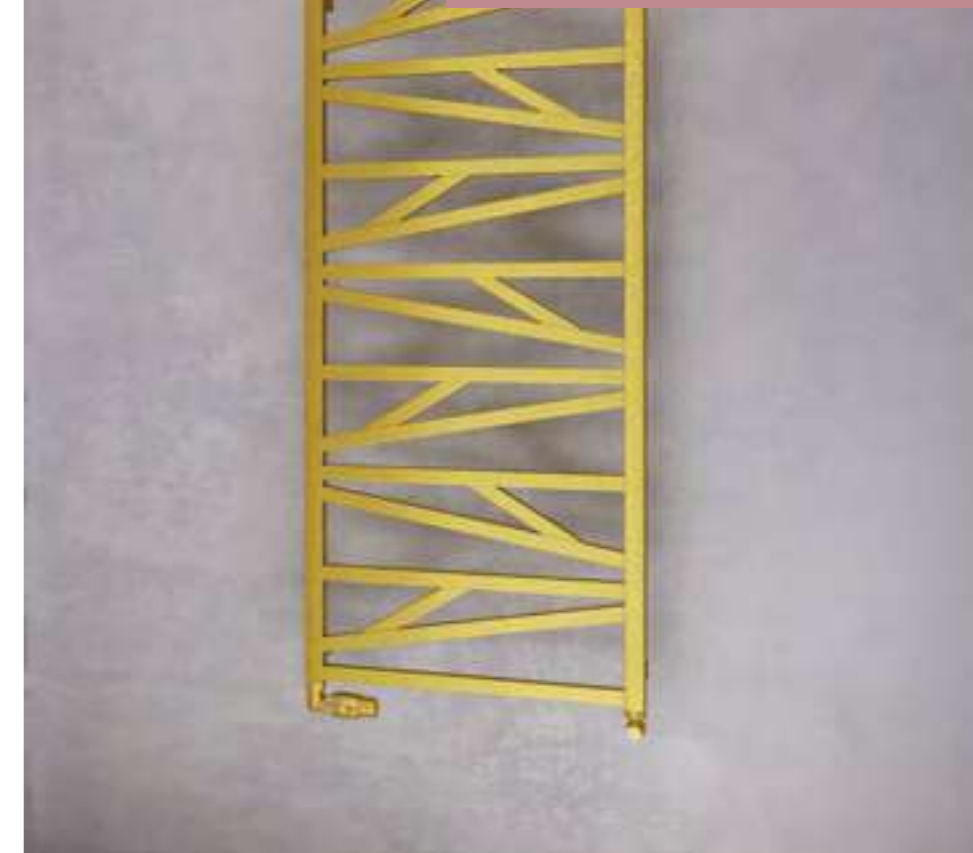

RADIÁTORY Arbo