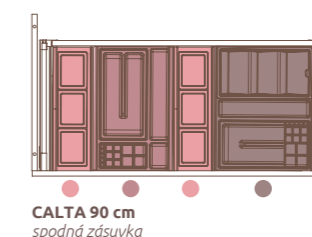

PRÍKLADY ROZMIESTNENIA