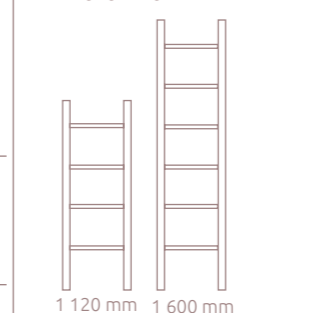

TVORBA KÓDU

Tvorba kódu nie je potrebná, všetky kódy sú uvedené v tabuľke.

Nákresy výškových variánt: