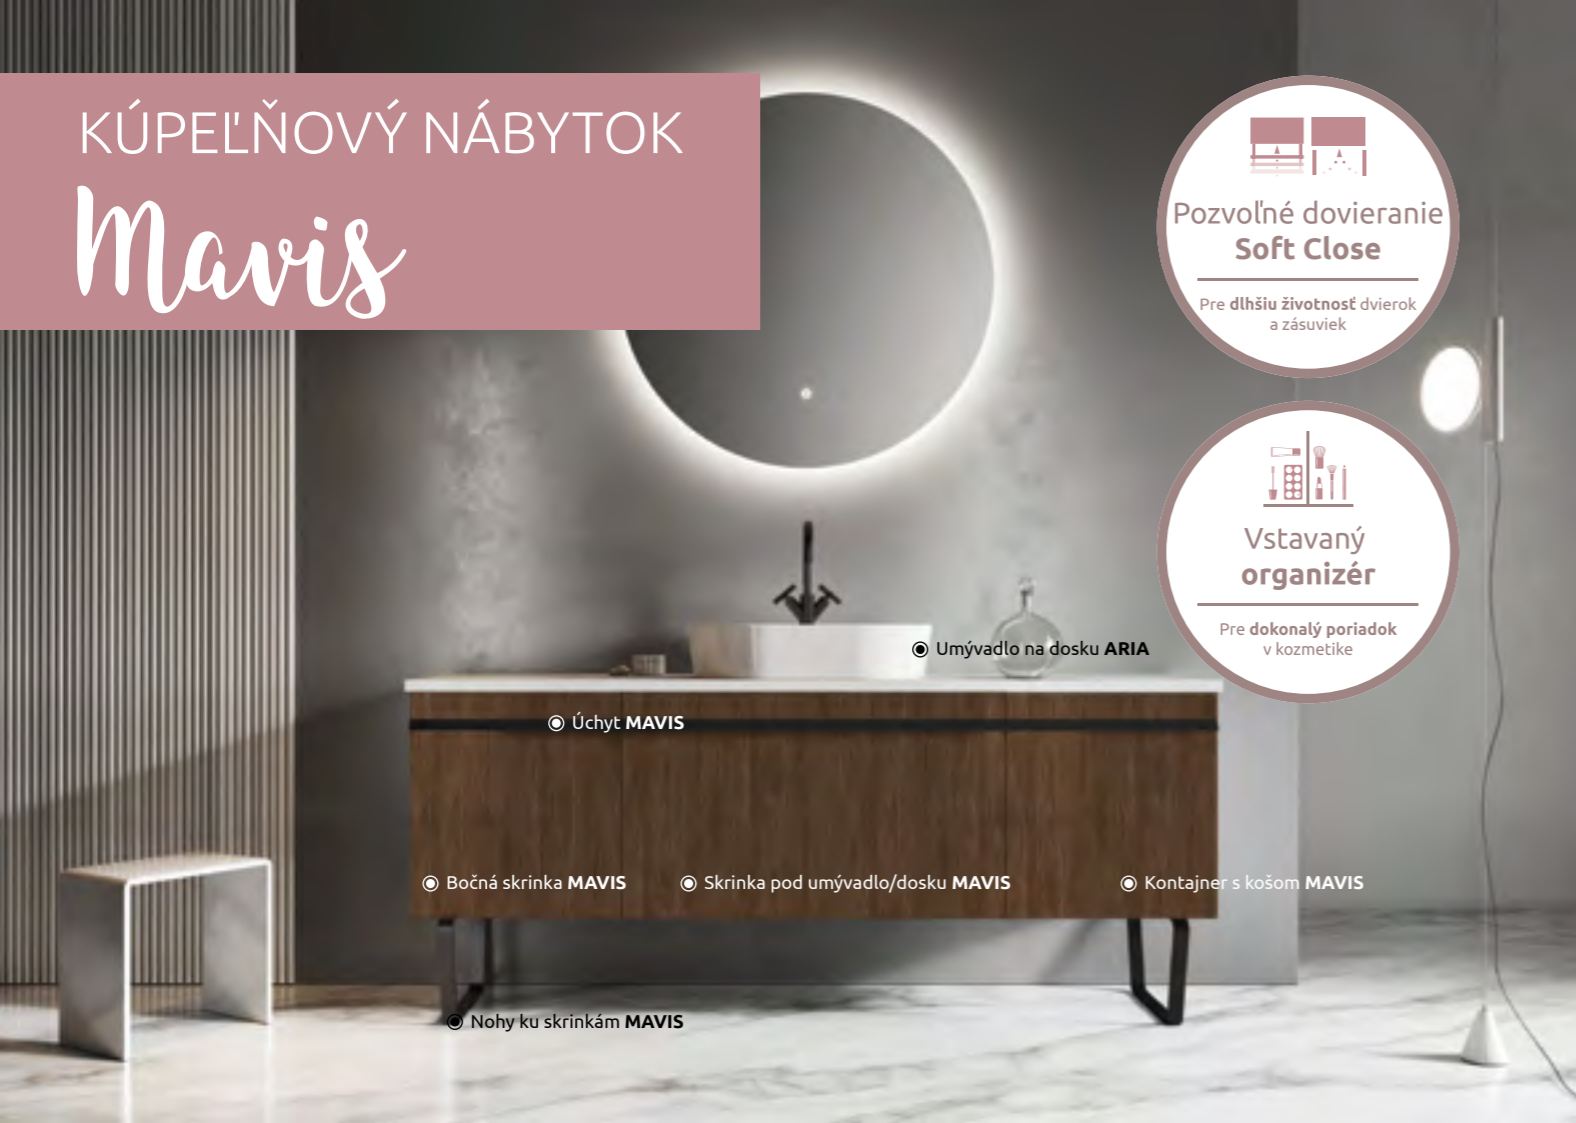

KÚPEĽŇOVÝ NÁBYTOK Mavis