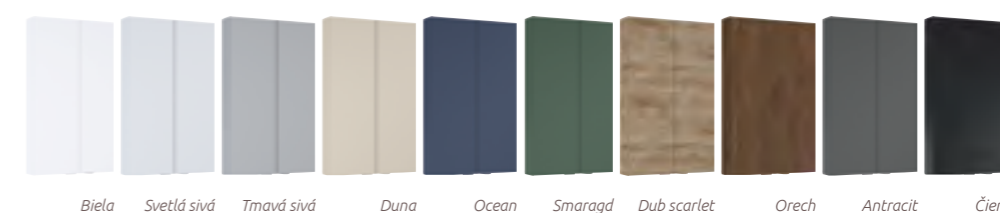

Biela lesklá	UN7407	135 €	Dub scarlet	UN8309	135 €
Biela matná	UN8310	145 €	Orech	UN8807	135 €
Svetlá sivá matná	UN8311	145 €	Antracit matná	UN8312	145 €
Tmavá sivá lesklá	UN7408	145 €	Antracit lesklá	UN8307	145 €
Duna matná	UN8805	145 €	Čierna matná	UN7732	145 €
Ocean matná	UN8806	145 €	Čierna lesklá	UN8308	145 €
Smaragd matná	UN8804	145 €