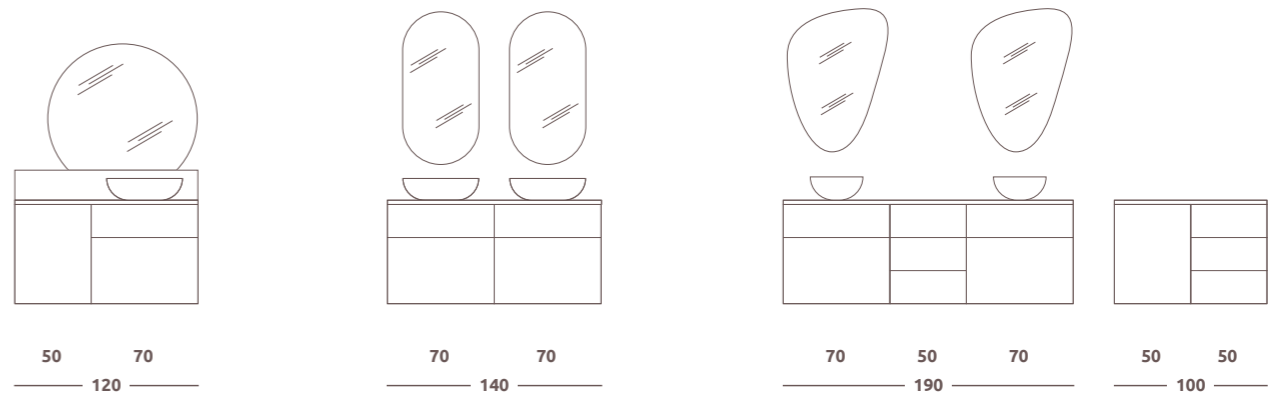

PRÍKLADY ROZMIESTNENIA

Úchyty k skrinkám

Detaily sú dôležité! Doladte si skrinky zaujímavými úchytmi, ktoré sú dostupné v rôznych farbách. Skrinky sú štandardne dodávané bez úchyto. Úchyty je nutné doobjednať. Vhodné úchyty nájdete na strane 193-196.