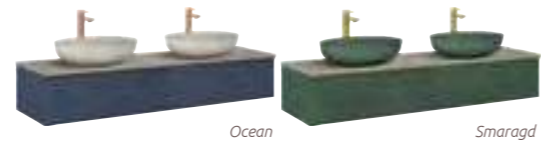

Sv. sivá

Duna