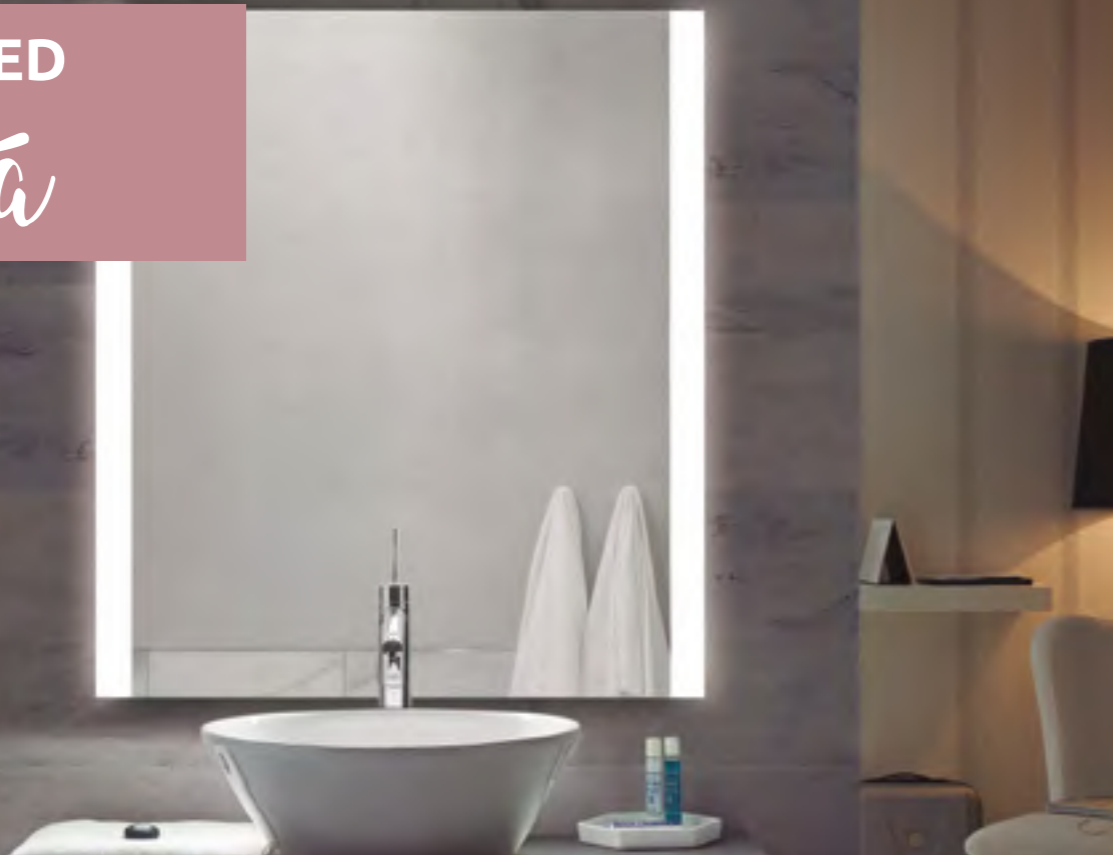

KÚPEĽŇOVÉ LED zrkadlá

LED osvetlenie

Technológia pre efektívnejšie využitie energie