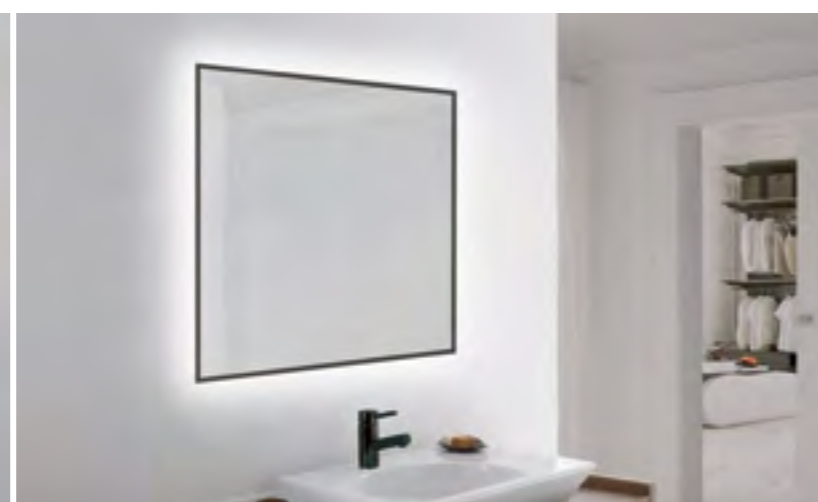

Novinka

LED ZRKADLO SAND TRICK

s LED podsvietením, farba svetla natural light 4000 K, 2 inštaláčne možnosti, stupeň ochrany IP44, 68,3 x 95,6 x 2,4 cm (hrúbka skla 0,4 cm)

Rose gold	🛒 LN993CI	279 €