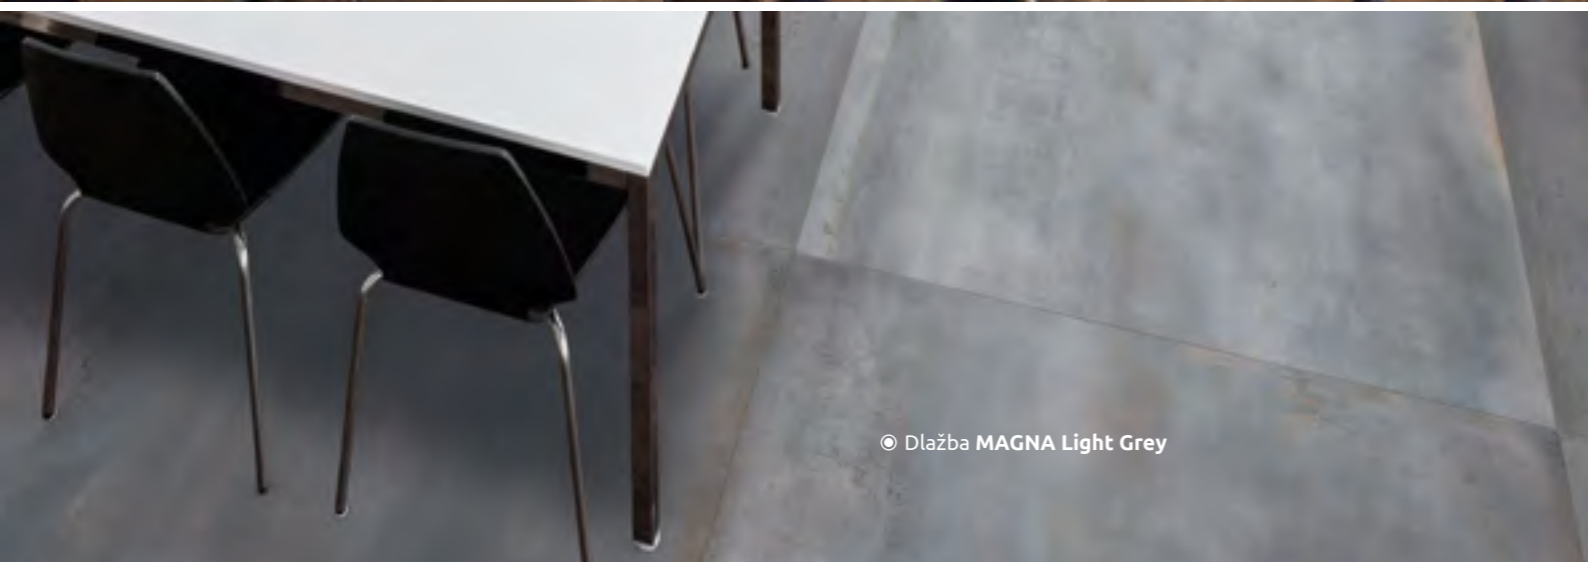

*Dostupná len na objednávku. Špeciálny príplatok za paletu/balenie (cena na vyžiadanie).

© Dlažba MAGNA Brown

© Dlažba MAGNA Light Grey

Dlažba MAGNA

matná, rektifikovaná, mrazuvzdorná, gres, tonalita V3, R9
60 x 120 x 0,9 cm | 1,44 m² / 2 ks