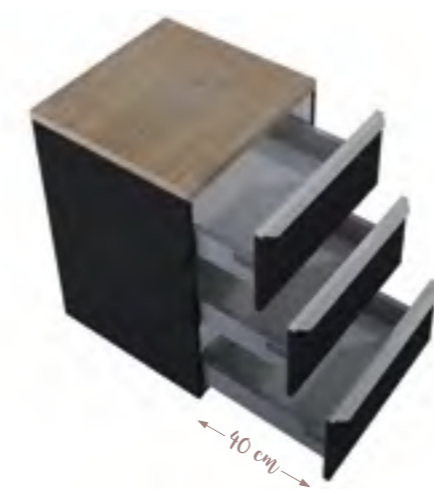

- ✓ skrinka je **štandardne dodávaná bez úchytov**, vyberte si z úchytov dostupných v rôznych farbách
- ✓ kovové bočné steny zásuviek **so Soft Close systémom** zaručujú tiché a jemné dovieranie zásuvky