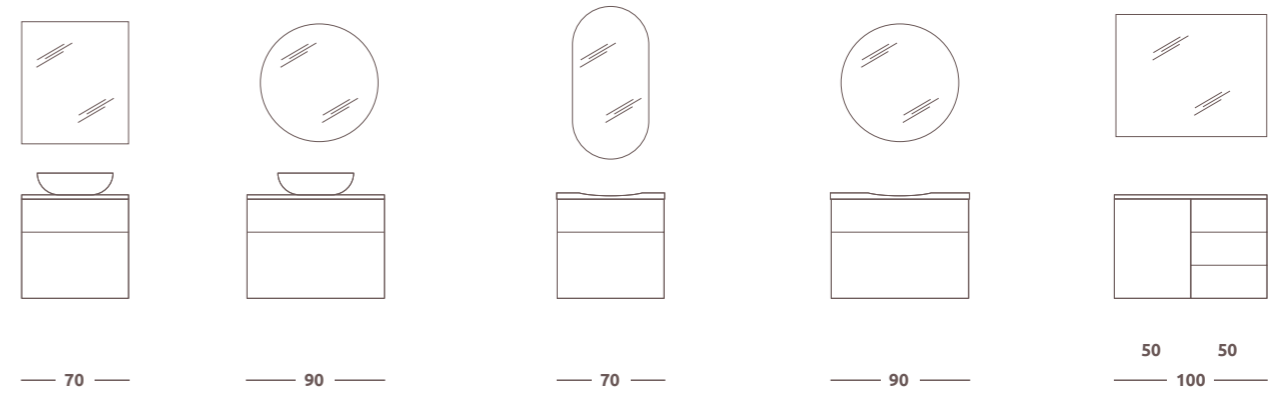

PRÍKLADY ROZMIESTNENIA

Úchyty k skrinkám

Detaily sú dôležité! Doladte si skrinky zaujímavými úchytmi, ktoré sú dostupné v rôznych farbách. Skrinky sú štandardne dodávané bez úchyto. Úchyty je nutné doobjednať. Vhodné úchyty nájdete na strane 193-196.