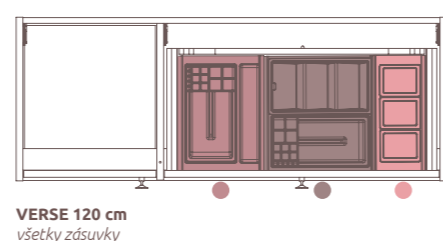

PRÍKLADY ROZMIESTNENIA