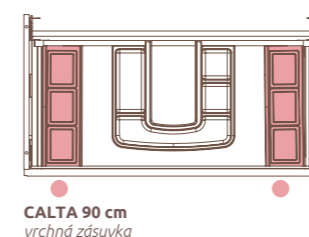

PRÍKLADY ROZMIESTNENIA