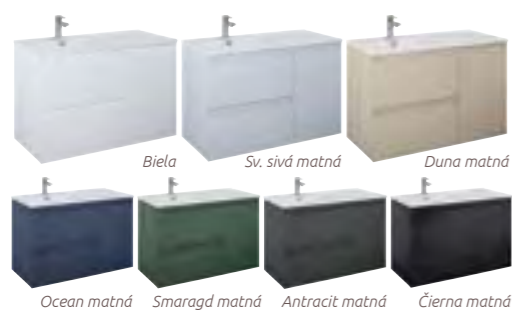

SKRINKA POD UMÝVADLO / DOSKU S KOŠOM NA PRÁDLO **AKRA** 100 cm

ľavá, 2 zásuvky - vrchná bez organizéra s výrezom na sifón, plne výsuvný kôš na prádlo s nosnosťou 20 kg
Umývadlo a batéria nie sú súčasťou produktu.
100 (60 + 40) x 63,5 x 45,8 cm

Biela lesklá	LN9089	829 €
Biela matná	LN8148	829 €
Svetlá sivá matná	LN8149	829 €
Duna matná	LN9005	829 €
Ocean matná	LN9004	829 €
Smaragd matná	LN9003	829 €
Antracit matná	LN8150	829 €
Čierna matná	LN8151	829 €