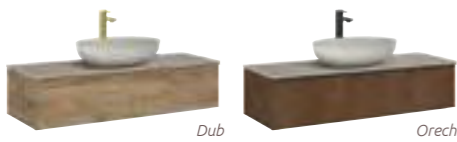

Ocean

Smaragd