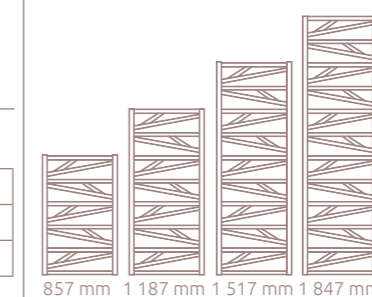

Nákresy výškových variánt: