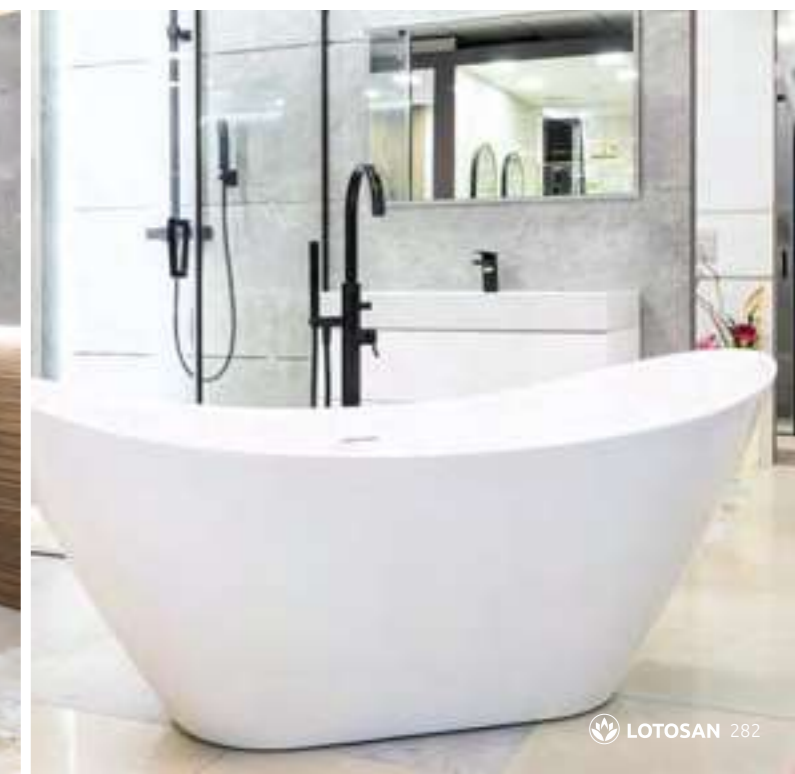

170 x 75 x 58 cm UNSV2025 **1 599 €**

Novinka

VOĽNE STOJACA VAŇA CELIA

voľne stojaca akrylátová vaňa s prepadom, odtok v strede, súčasťou je vaňová odtoková súprava, click/clack výpusť vo farbe chróm

170 x 77 x 73 cm UNSV2087 **1 599 €**