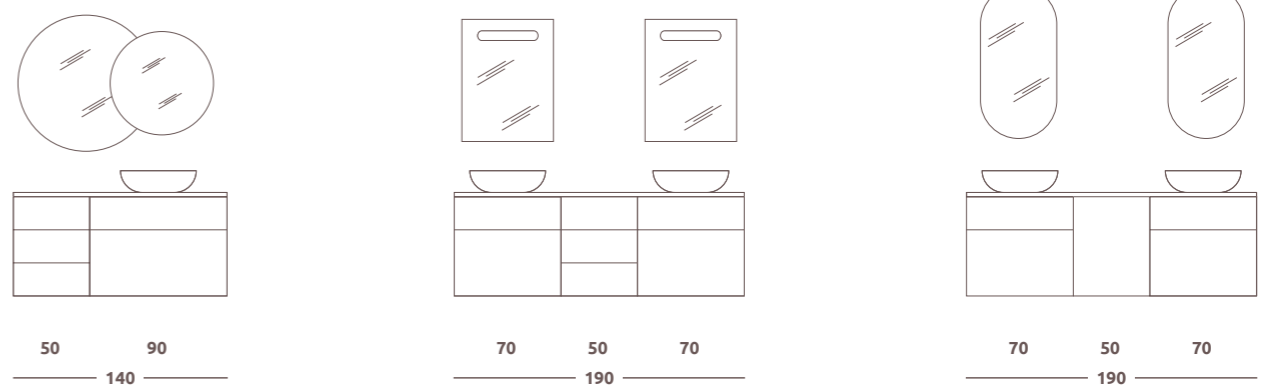

PRÍKLADY ROZMIESTNENIA

Úchyty k skrinkám

Detaily sú dôležité! Doladte si skrinky zaujímavými úchytmi, ktoré sú dostupné v rôznych farbách. Skrinky sú štandardne dodávané bez úchyto. Úchyty je nutné doobjednať. Vhodné úchyty nájdete na strane 193-196.