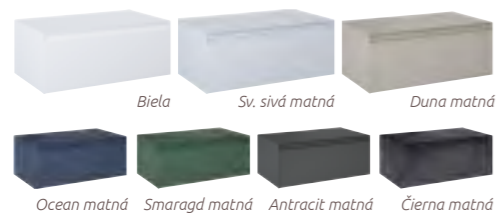

SKRINKA S DOSKOU SLIM AKRA 80 cm

1 zásuvka - bez organizéra, bez výrezu na sifón, súčasťou doska na skrinku, skrinka je vhodná na **inštaláciu samostatne** bez nábytkového umývadla alebo umývadla na dosku, 80 x 31,9 x 45,8 cm

Biela lesklá	LN9106	419 €
Biela matná	LN8931	419 €
Svetlá sivá matná	LN8932	419 €
Duna matná	LN8937	419 €
Ocean matná	LN8935	419 €
Smaragd matná	LN8936	419 €
Antracit matná	LN8933	419 €
Čierna matná	LN8934	419 €