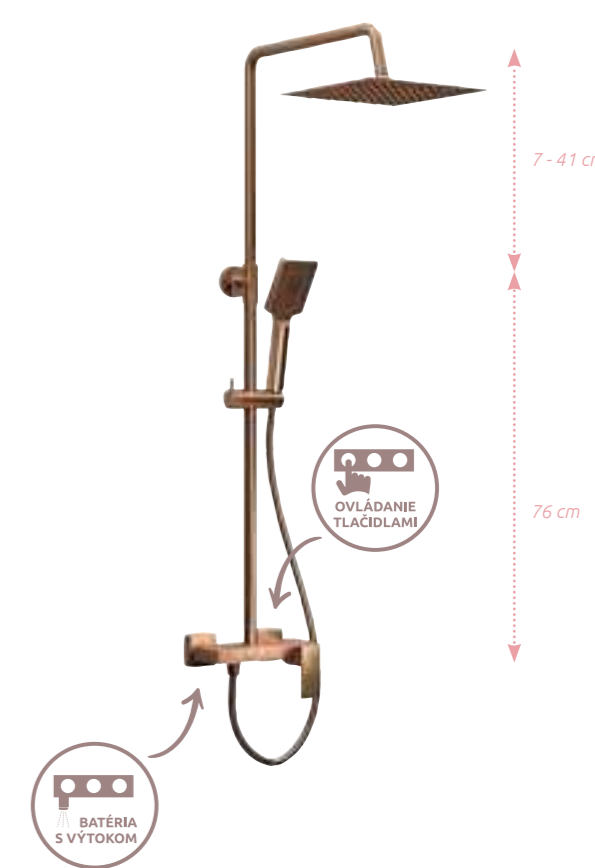

Arto

Novinky

MULTIFUNKČNÝ SPRCHOVÝ SYSTÉM ARTO

- ✓ **hlavová sprcha** - 250 x 250 mm výškovo nastaviteľná o 34 cm, vytočiteľná vľavo/vpravo
- ✓ **sprchová tyč** - výška 76 cm (merané od vývodov)
- ✓ **sprchová batéria s výtokom** - tlačidlóvé ovládanie, rozteč 150 mm, výtok s výkyvným perlátorom
- ✓ **ručná sprcha** - 3 funkcie, Magic click prepínanie
- ✓ **držák ručnej sprchy** - výškovo nastaviteľný s automatickou brzdou, pohodlné ovládanie / odbrzdzenie tlačidlom
- ✓ **sprchová hadica** - 150 cm, s ložiskom (AntiTwist)