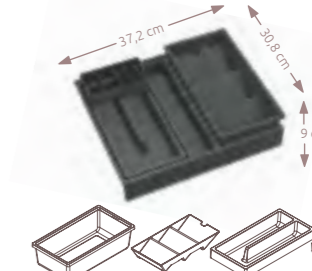

DOPLNKOVÝ ORGANIZÉR DO ZÁSUVKY **L** 40 cm