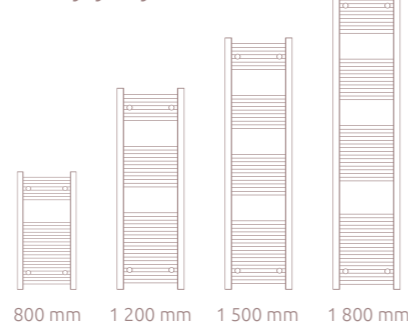

TVORBA KÓDU

Tvorba kódu nie je potrebná, všetky kódy sú uvedené v tabuľke.

Nákresy výškových variánt: