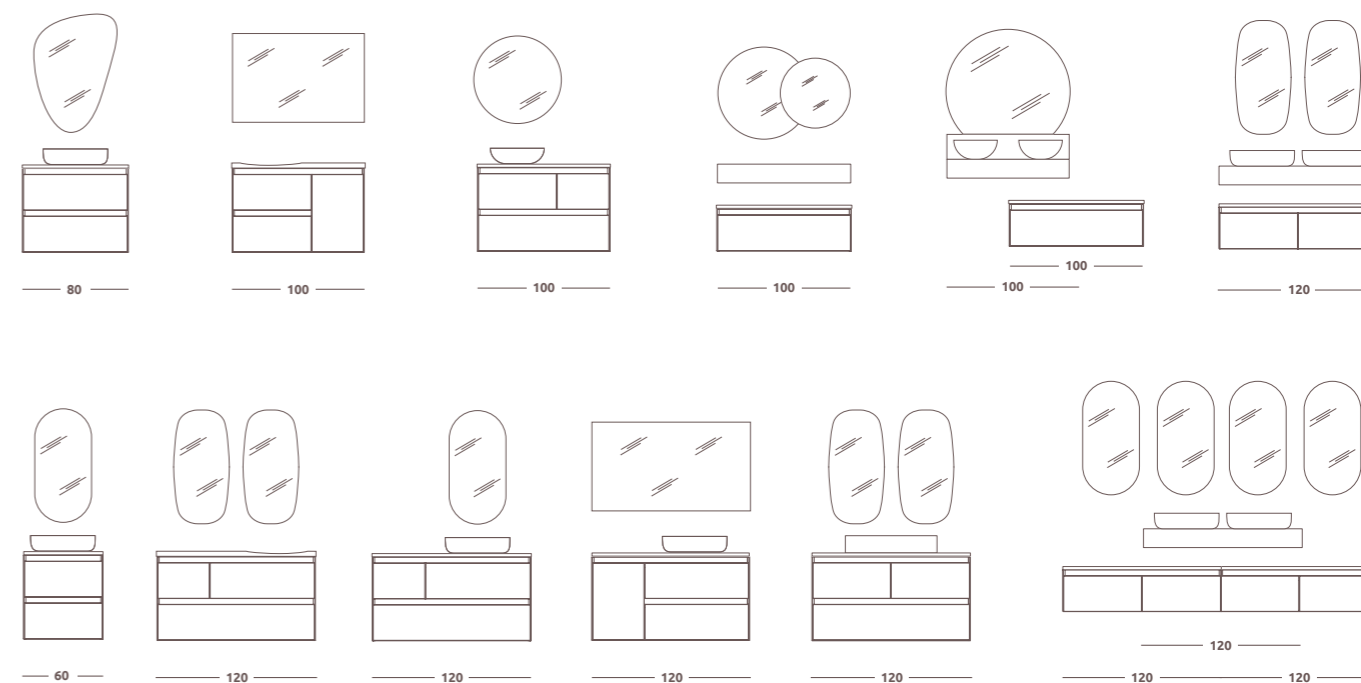

PRÍKLADY ROZMIESTNENIA