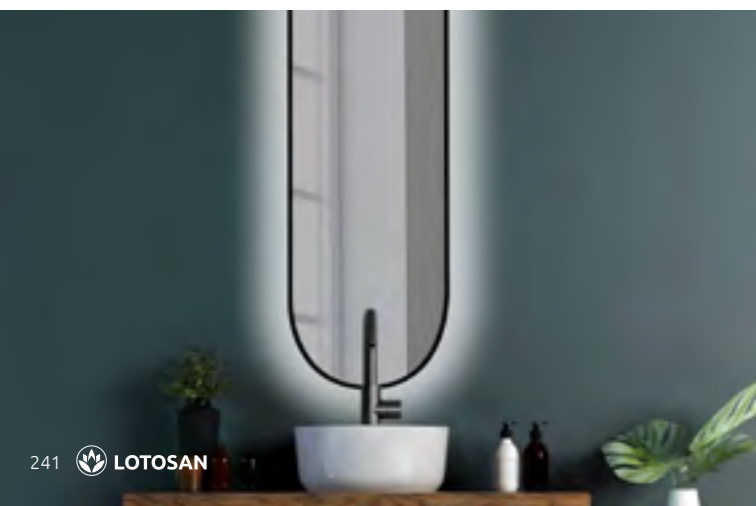

Zlatá LN912CI **269 €**

Novinka

LED ZRKADLO SAND LONG CUT

s LED podsvietením, farba svetla natural light 4000 K, stupeň ochrany IP44, 2 inštaláčné možnosti 35 x 150 x 3,1 cm (hrúbka skla 0,4 cm)

Rose Gold LN995CI **269 €**