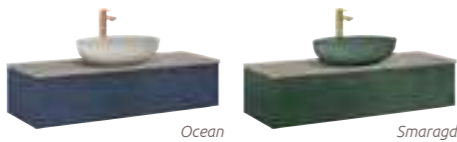

Novinka

- ✓ **skrytý modul v strede medzi zásuvkami** pre použitie šetriaceho nábytkového sifónu, čo umožňuje umiestniť umývadlo na dosku do stredu skrinky

Biela

Biela

Sv. sivá

Duna

Sv. sivá

Duna