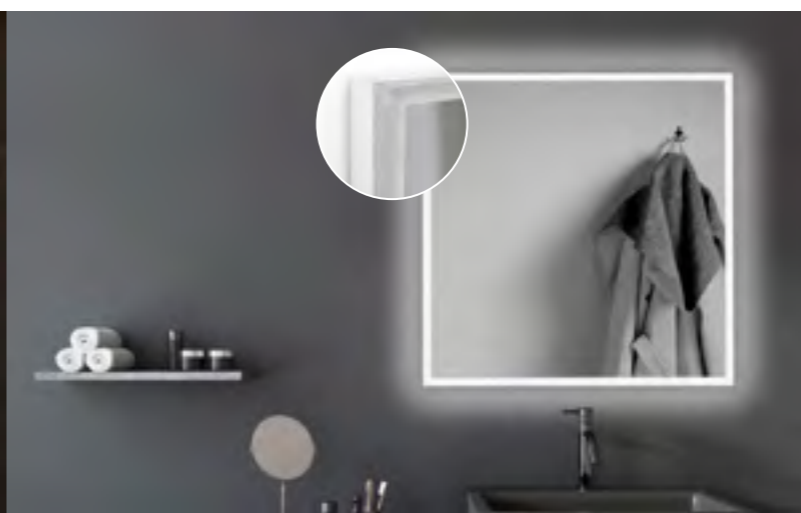

LED ZRKADLO BRETO

s LED osvetlením, farba svetla natural light 4000 K, čierny hliníkový rám so vstavanou policou, stupeň ochrany IP44, hrúbka 2,6 cm / s policou 15 cm (hrúbka skla 0,4 cm)

60 x 80 cm	🛒 LN083CI	229 €
80 x 80 cm	🛒 LN084CI	259 €
100 x 80 cm	🛒 LN085CI	289 €
120 x 80 cm	🛒 LN086CI	309 €