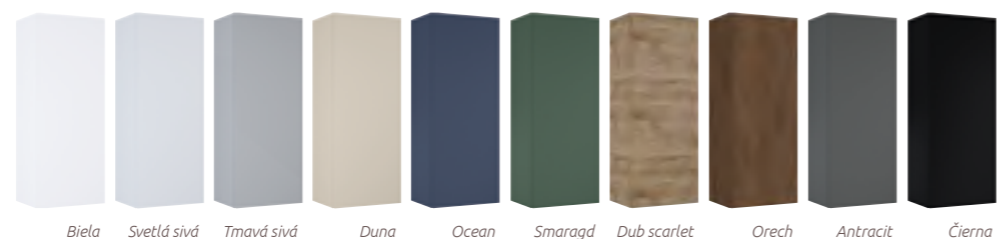

Biela lesklá	UN5568	149 €	Dub scarlet	UN8335	149 €
Biela matná	UN8336	169 €	Orech	UN8803	149 €
Svetlá sivá matná	UN8337	169 €	Antracit matná	UN8338	169 €
Tmavá sivá lesklá	UN8332	169 €	Antracit lesklá	UN8333	169 €
Duna matná	UN8801	169 €	Čierna matná	UN8339	169 €
Ocean matná	UN8802	169 €	Čierna lesklá	UN8334	169 €
Smaragd matná	UN8800	169 €			

UNIVERZÁLNA HORNÁ SKRINKA 60 cm

2 dvierka, 3 drevené výškovo nastaviteľné poličky 59,6 x 100 x 31,6 cm