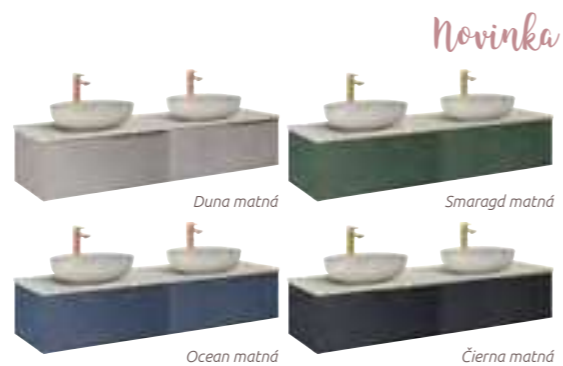

Novinka

SKRINKA POD DOSKU SLIM URBAN 160 cm

2 zásuvky bez výrezu na sifón a bez organizéra,
1 skrytý modul medzi zásuvkami bez výrezu na sifón,
bez úchyty - nutné doobjednať
Umývadlo, doska, batéria a úchyty nie sú súčasťou produktu.
160 x 31,8 x 45,2 cm

Duna matná	LN9483	509 €
Ocean matná	LN9485	509 €
Smaragd matná	LN9487	509 €
Čierna matná	LN9481	509 €