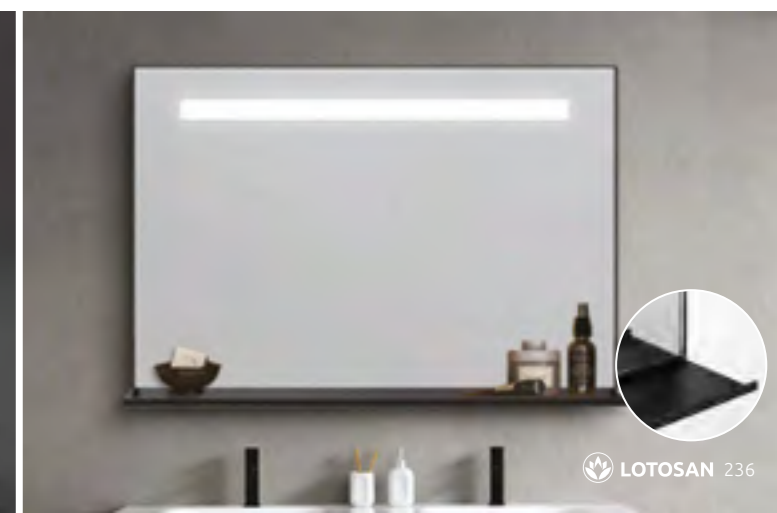

LED ZRKADLO BRETO

s LED osvetlením, farba svetla natural light 4000 K, čierny hliníkový rám so vstavanou policou, stupeň ochrany IP44, hrúbka 2,6 cm / s policou 15 cm (hrúbka skla 0,4 cm)

60 x 80 cm	🛒 LN083CI	229 €
80 x 80 cm	🛒 LN084CI	259 €
100 x 80 cm	🛒 LN085CI	289 €
120 x 80 cm	🛒 LN086CI	309 €