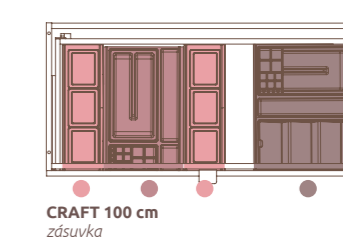

PRÍKLADY ROZMIESTNENIA