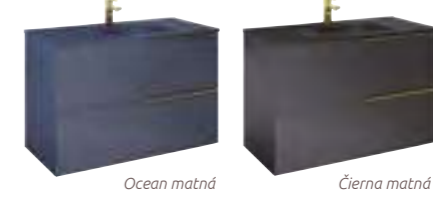

Duna matná

Čierna matná

Smaragd matná

Ocean matná