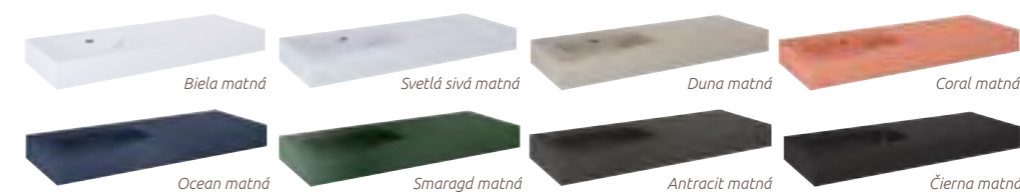

NÁSTENNÉ UMÝVADLO V DOSKE LOTOSTONE

asym. ľavé, materiál Lotostone, s viditeľným prepacom, bez otvoru na batériu
121 (60,5 + 60,5) x 12 x 46 cm

Biela matná	LK8868	1 999 €	Ocean matná	LK8873	1 999 €
Svetlá sivá matná	LK8869	1 999 €	Smaragd matná	LK8872	1 999 €
Duna matná	LK8874	1 999 €	Antracit matná	LK8870	1 999 €
Coral matná	LK8875	1 999 €	Čierna matná	LK8871	1 999 €

NÁSTENNÉ UMÝVADLO V DOSKE LOTOSTONE

asym. pravé, materiál Lotostone, s viditeľným prepacom, bez otvoru na batériu
121 (60,5 + 60,5) x 12 x 46 cm