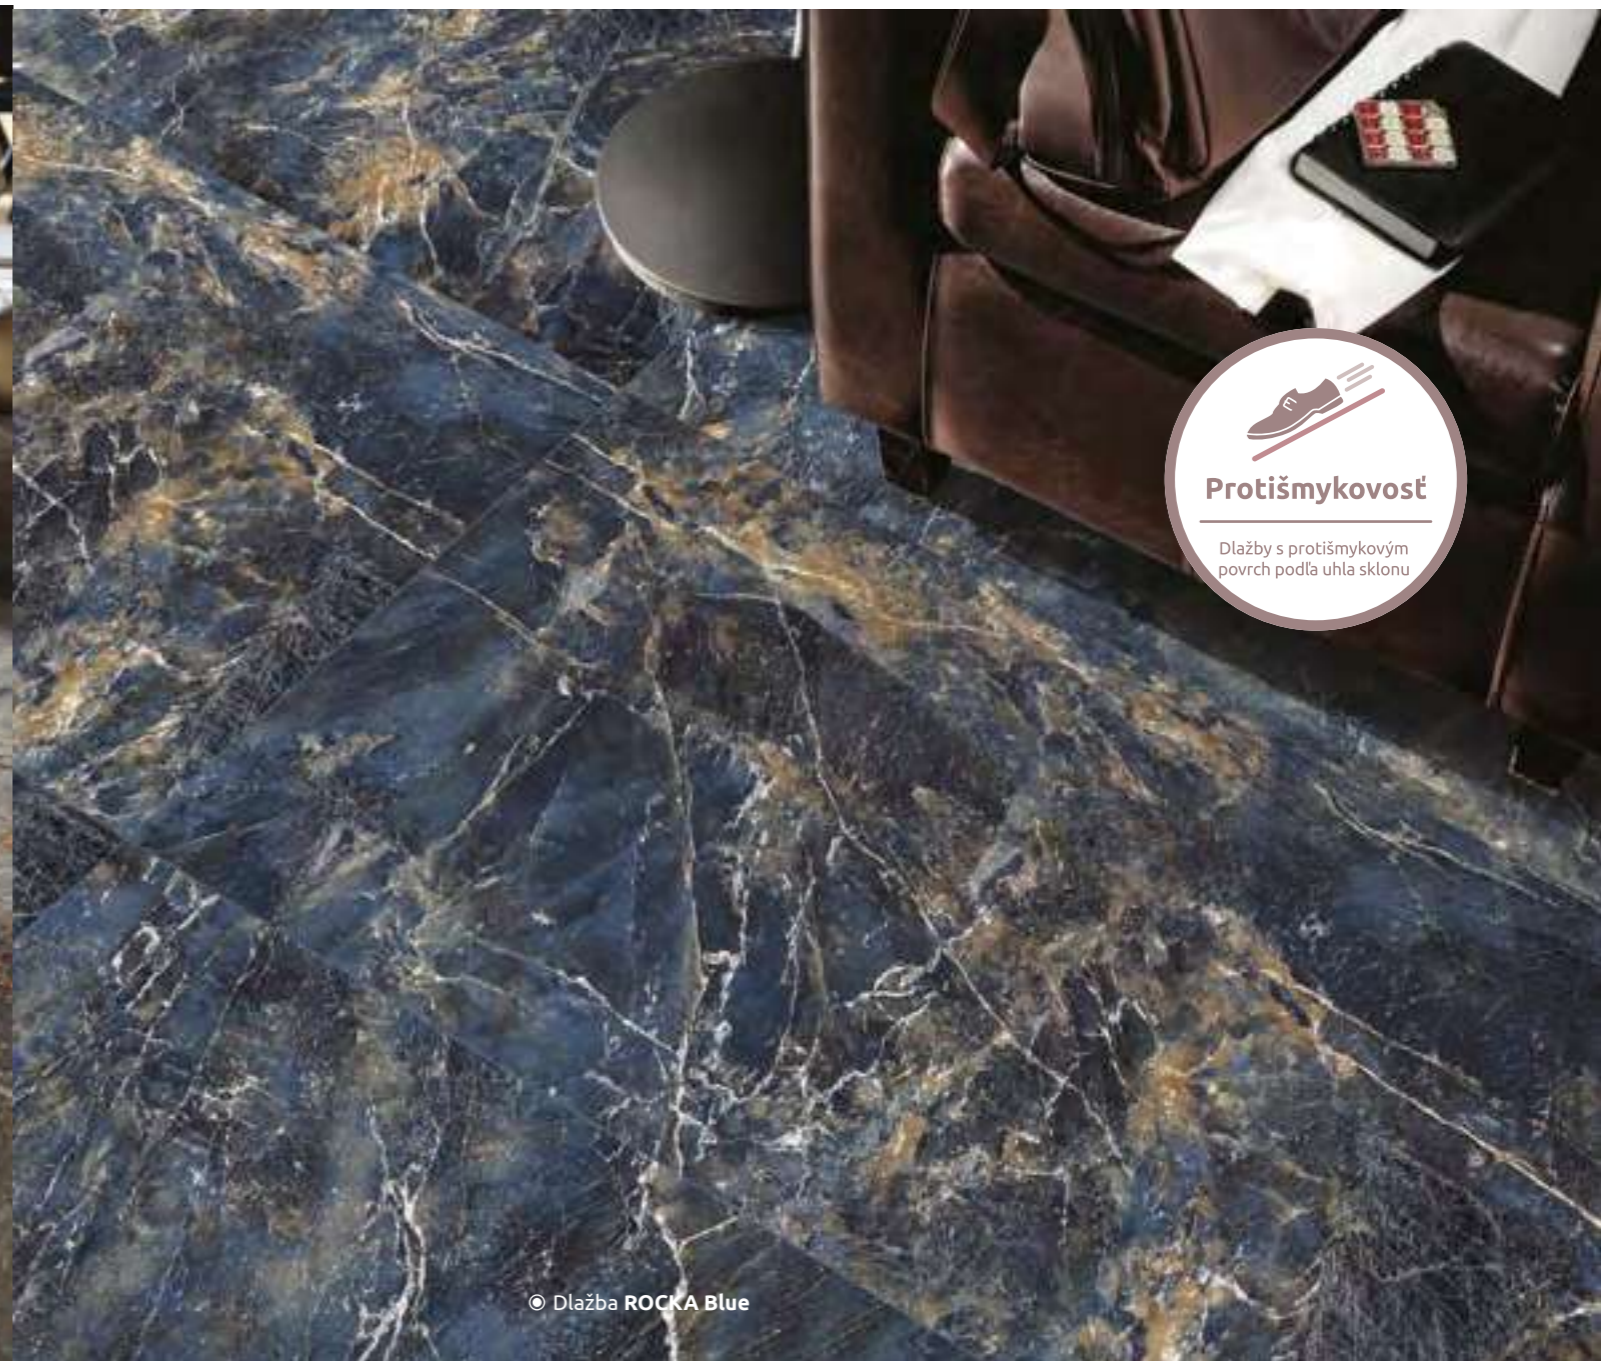

SÉRIA *Rocka*

© Dlažba **ROCKA Blue**