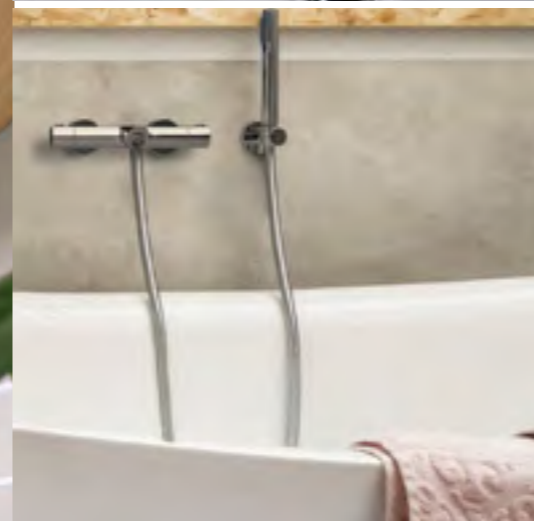

VAŇOVÁ BATÉRIA **PARIS**

bez sprchovacej súpravy, rozteč 150
mm, keramická kartuša, perlátor,
prepínač výtok/sprcha

LB12320

139 €

SPRCHOVÁ BATÉRIA **PARIS**

bez sprchovacej súpravy,
rozteč 150 mm, keramická kartuša

LB12330

105 €

SPRCHOVÝ SET **SANDY**

rozteč 150 mm, keramická kartuša,
so sprchovou hadicou (1,5 m), držiakom
ručnej sprchy a ručnou sprchou

LB50950

55 €

VAŇOVÝ SET **SANDY**

rozteč 150 mm, keramická kartuša
so sprchovou hadicou (1,5 m), držiakom
ručnej sprchy a ručnou sprchou

LB50910

65 €

UMÝVADLOVÁ BATÉRIA
SANDY

s tiahlom, keramická kartuša

LB50900

45 €

TERMOSTATICKÁ SPRCHOVÁ
BATÉRIA **VIVIAN**

rozteč 150 mm

LB47156

159 €

TERMOSTATICKÁ VAŇOVÁ
BATÉRIA **VIVIAN**

rozteč 150 mm

LB47166

179 €

BIDETOVÁ BATÉRIA
SANDY

s tiahlom, perlátor s guľovým kĺbom,
keramická kartuša

LB50990

45 €