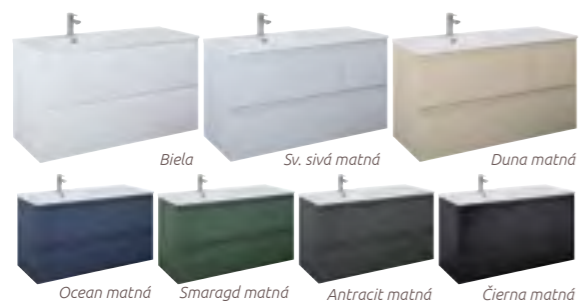

SKRINKA POD UMÝVADLO / DOSKU AKRA 120 cm

ľavá, asymetrická vrchná časť: 2 zásuvky (80 + 40) - ľavá bez organizéra s výrezom na sifón, spodná časť: 1 zásuvka, umývadlo a batéria nie sú súčasťou produktu. 120 (80 + 40) x 63,5 x 45,8 cm

Biela lesklá	LN9095	739 €
Biela matná	LN8172	739 €
Svetlá sivá matná	LN8173	739 €
Duna matná	LN9023	739 €
Ocean matná	LN9022	739 €
Smaragd matná	LN9021	739 €
Antracit matná	LN8174	739 €
Čierna matná	LN8175	739 €