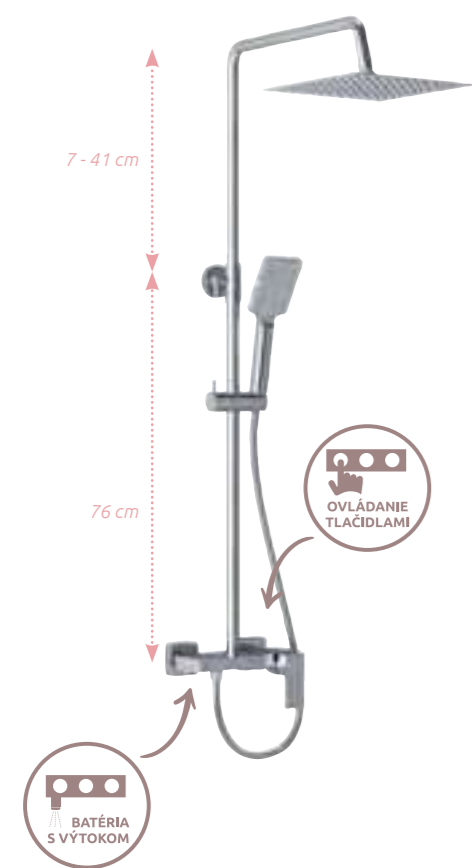

Arto

Novinky

MULTIFUNKČNÝ SPRCHOVÝ SYSTÉM ARTO

- ✓ **hlavová sprcha** - 250 x 250 mm výškovo nastaviteľná o 34 cm, vytočiteľná vľavo/vpravo
- ✓ **sprchová tyč** - výška 76 cm (merané od vývodov)
- ✓ **sprchová batéria s výtokom** - tlačidlóvé ovládanie, rozteč 150 mm, výtok s výkyvným perlátorom
- ✓ **ručná sprcha** - 3 funkcie, Magic click prepínanie
- ✓ **držák ručnej sprchy** - výškovo nastaviteľný s automatickou brzdou, pohodlné ovládanie / odbrzdzenie tlačidlom
- ✓ **sprchová hadica** - 150 cm, s ložiskom (AntiTwist)