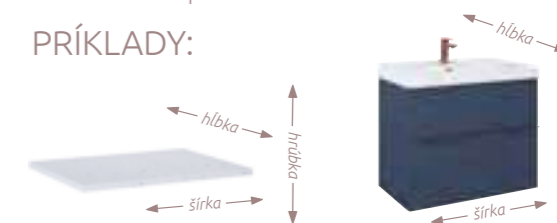

PRÍKLADY:

TYP PRODUKTU **SÉRIA** ROZMER ŠÍRKY V CM

popis produktu
doplnková informácia
rozmer produktu - **šírka x výška/hrúbka x hĺbka** v cm

Tabuľka informácií pre produkty s viacerými variantami.

Variant 1	Kód	Cena
Variant 2	Kód	Cena

Špeciálny materiál LOTOSTONE

Odolný, trvácny, antibakteriálny! Z tohto materiálu sú vyrábané dosky pod umývadlo a na stenu, nástenné umývadlá v doske aj nové sprchové vaničky.

Novinka

Široký sortiment nových produktov