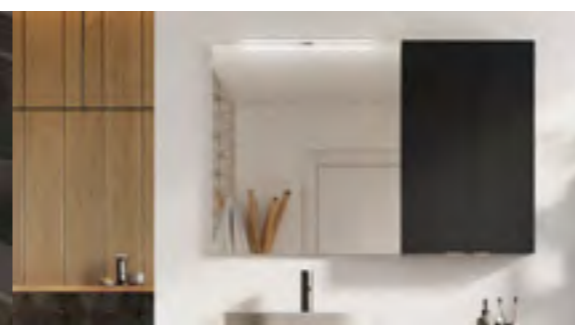

KÚPEĽŇOVÉ zrkadlá

KÚPEĽŇOVÉ zrkadlá

hrúbka 1,9 cm

Ø 60 cm	UN6830	125 €
Ø 80 cm	UN6831	160 €
Ø 100 cm	UN6864	240 €

hrúbka 1,9 cm

20 x 100 cm	UN7567	250 €

zo série kúpeľňového nábytku CRAFT, kovový rám vo farbe čierna matná, súčasťou vešiaková zástena, 1 polica vo farbe čierna matná, 2 vešiakičky hrúbka 25 cm

50 x 190 cm	LN8366	576 €

hrúbka 1,9 cm

50 x 100 cm (long)	UN6685	75 €
50 x 80 cm	UN6451	65 €
60 x 80 cm	UN5800	70 €
70 x 80 cm	UN5801	75 €
80 x 80 cm	UN5802	86 €
90 x 80 cm	UN5803	95 €
100 x 80 cm	UN5804	100 €
120 x 80 cm	UN5805	110 €

zrkadlo v ráme, *2 inštalačné možnosti (horizontálne/vertikálne), hrúbka 0,8 cm

50 x 100 cm (long)	UN8426	155 €
50 x 80 cm	UN8419	135 €
60 x 80 cm	UN8420	145 €
70 x 80 cm	UN8421	160 €
80 x 80 cm	UN8422	170 €
90 x 80 cm	UN8423	185 €
100 x 80 cm*	UN8424	200 €
120 x 80 cm*	UN8425	220 €

zrkadlo v ráme, *2 inštalačné možnosti (horizontálne/vertikálne), hrúbka 1,9 cm

50 x 100 cm (long)	UN8411	139 €
50 x 80 cm	UN8408	109 €
60 x 80 cm	UN7581	119 €
70 x 80 cm	UN8409	129 €
80 x 80 cm	UN7582	139 €
90 x 80 cm	UN8410	149 €
100 x 80 cm*	UN7583	159 €
120 x 80 cm*	UN7584	189 €