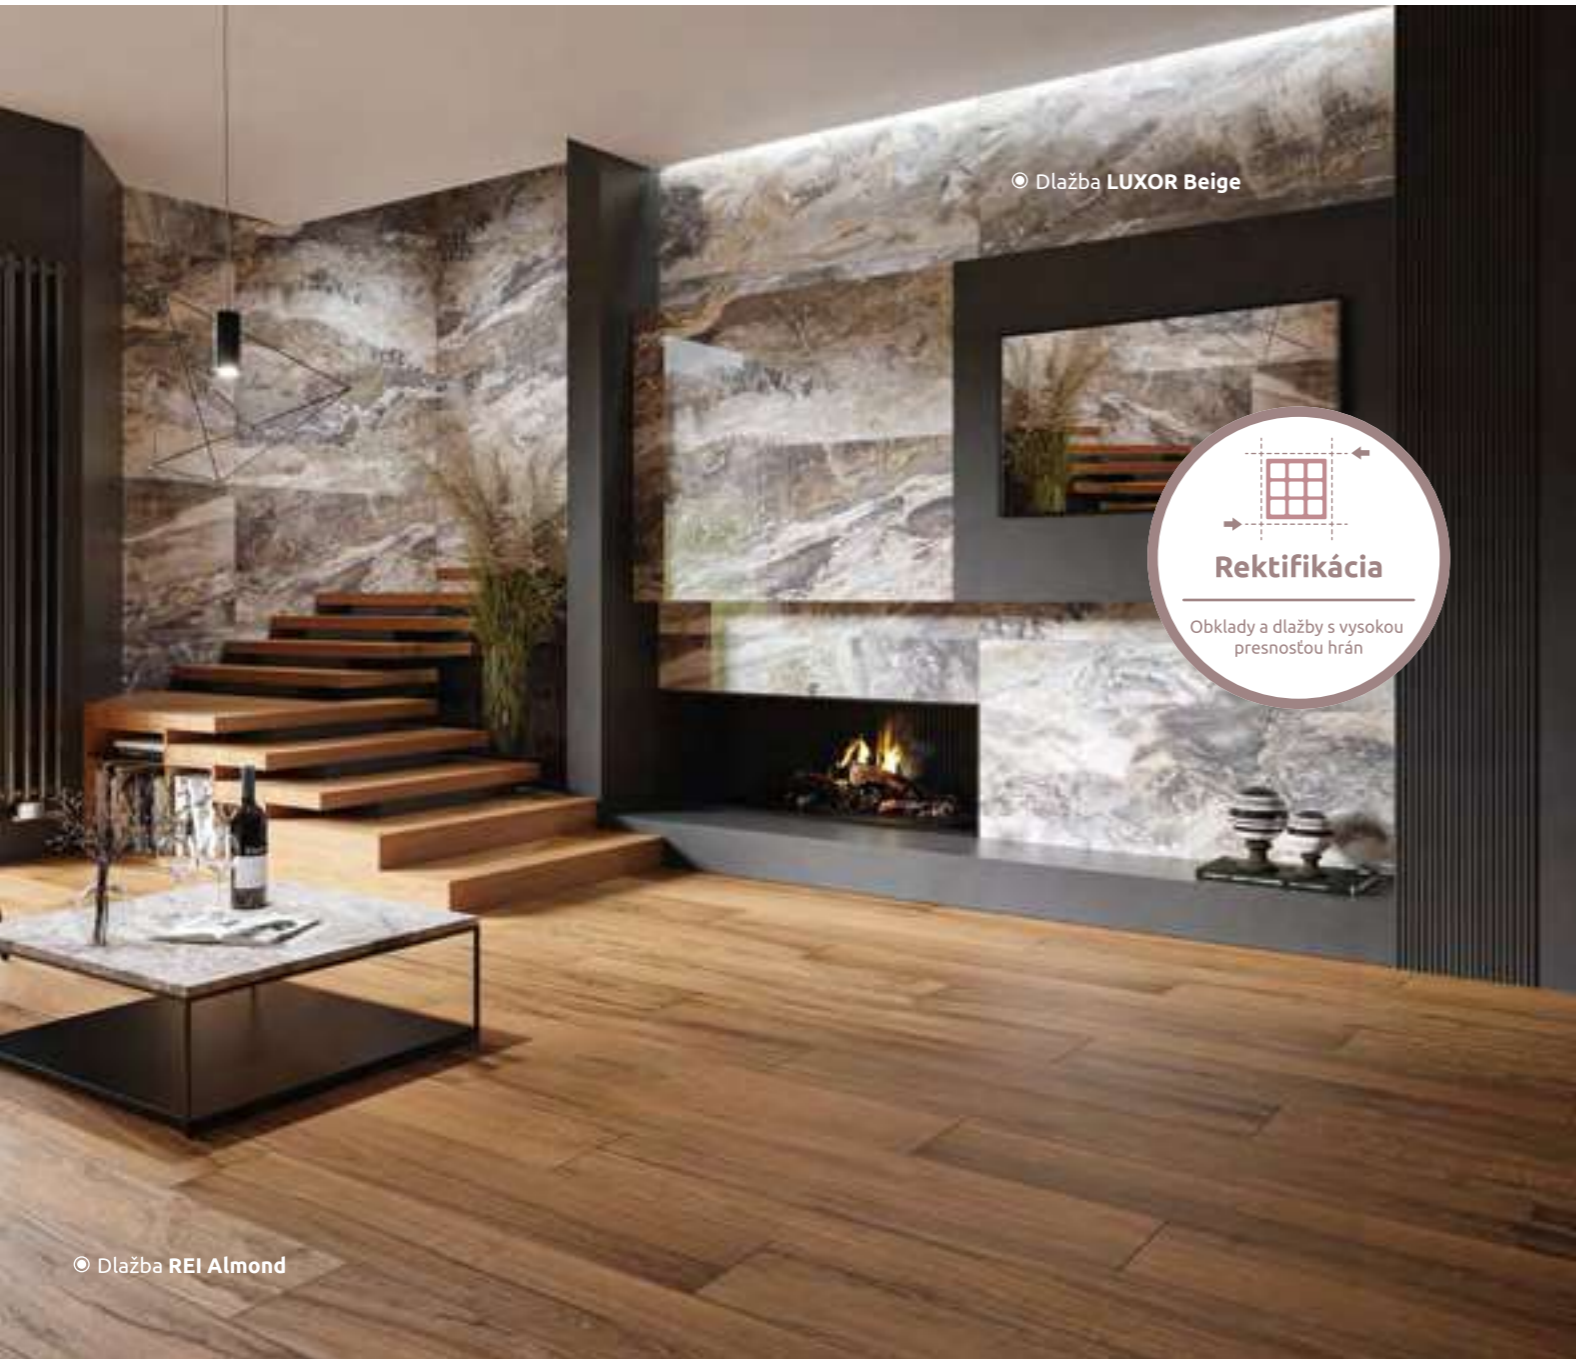

Dlažba **LUXOR Beige**

lesklá, rektifikovaná, mrazuvzdorná, gres, PEI4

LC1000450	60 x 60 x 0,9 cm	1,44 m² / 4 ks	39,90 € / m²
LC1000449	60 x 120 x 0,9 cm	1,44 m² / 2 ks	45,90 € / m²