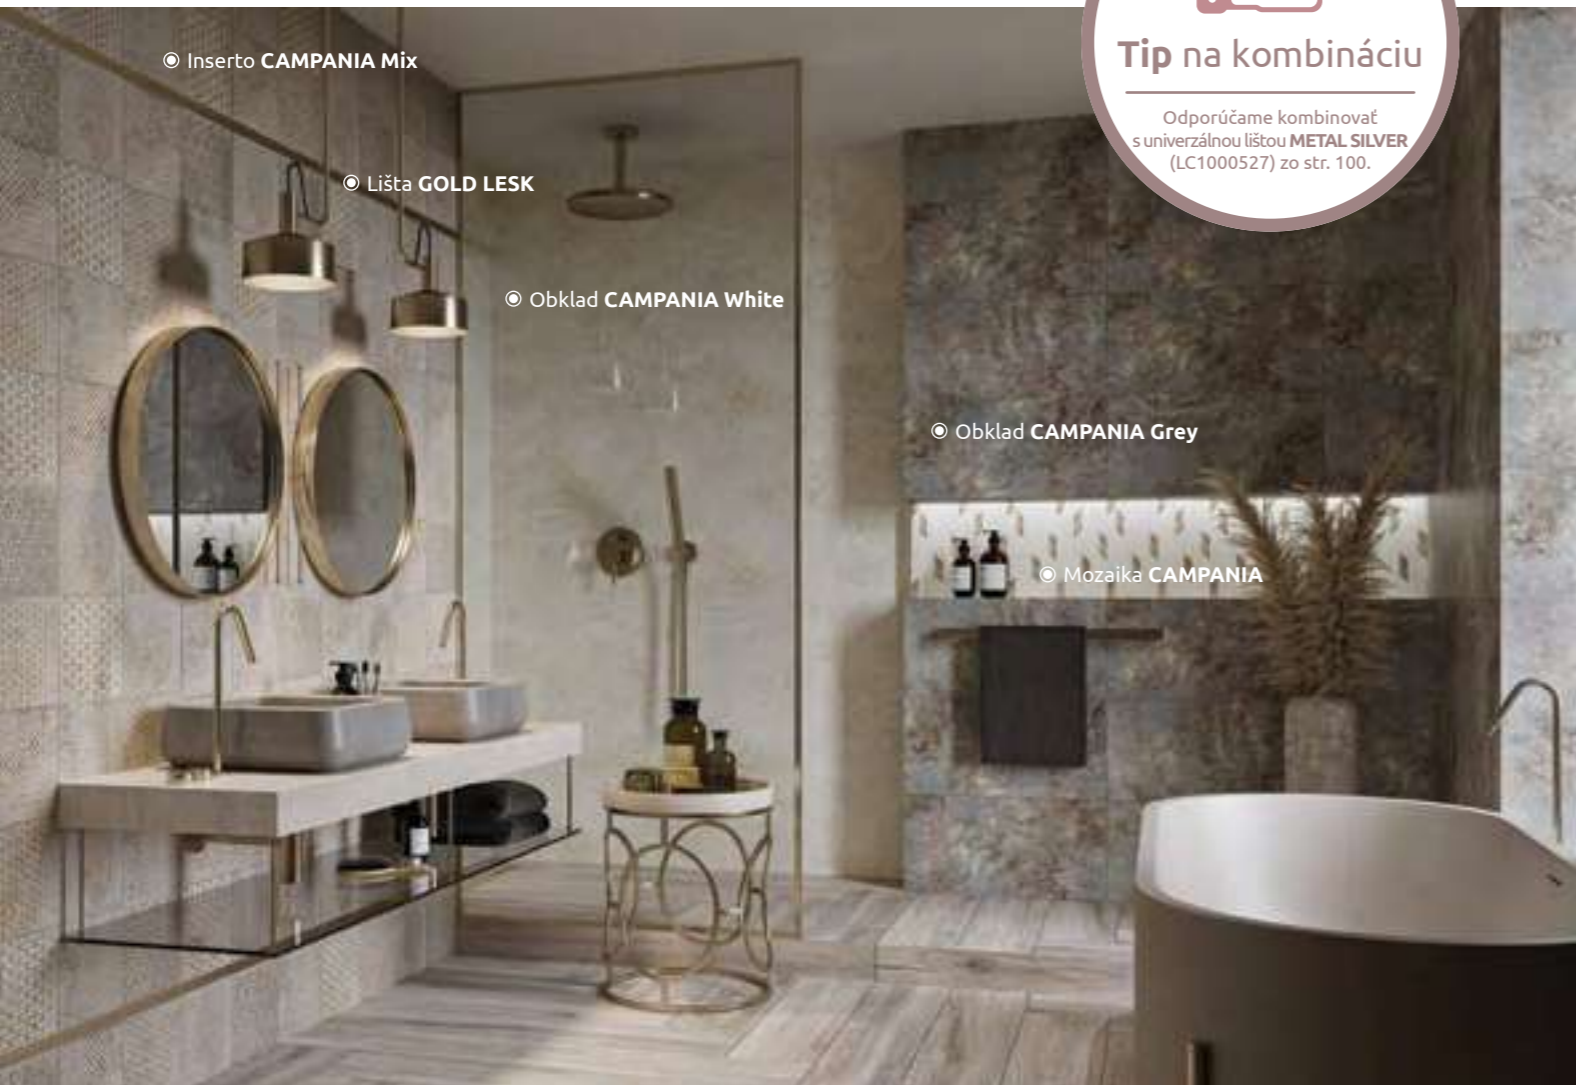

SÉRIA *Campania*