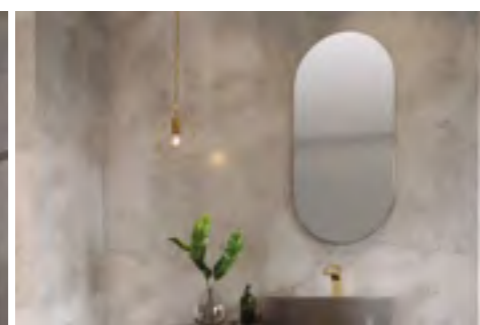

LED ZRKADLÁ na mieru

Prispôsobiteľný
produkt

Produkt s možnosťou
objednávky na mieru

Zrkadlo do interiéru jednoducho patrí! Dokonalé štýlové zrkadlo môže byť nielen praktickým a užitočným pomocníkom, ale dodá každému interiéru nový rozmer. Teraz vieme vytvoriť **zrkadlo, ktoré bude na mieru šité do vašej kúpeľne, spálne, obývačky či predsieni.** Navrhne vám LED zrkadlo podľa vašich špecifických požiadaviek. Zvoliť si môžete nielen tvar a rozmer zrkadla, ale aj typ a umiestnenie LED osvetlenie, teplotu svetla, dekoračný rám či doplnkovú funkcionality.