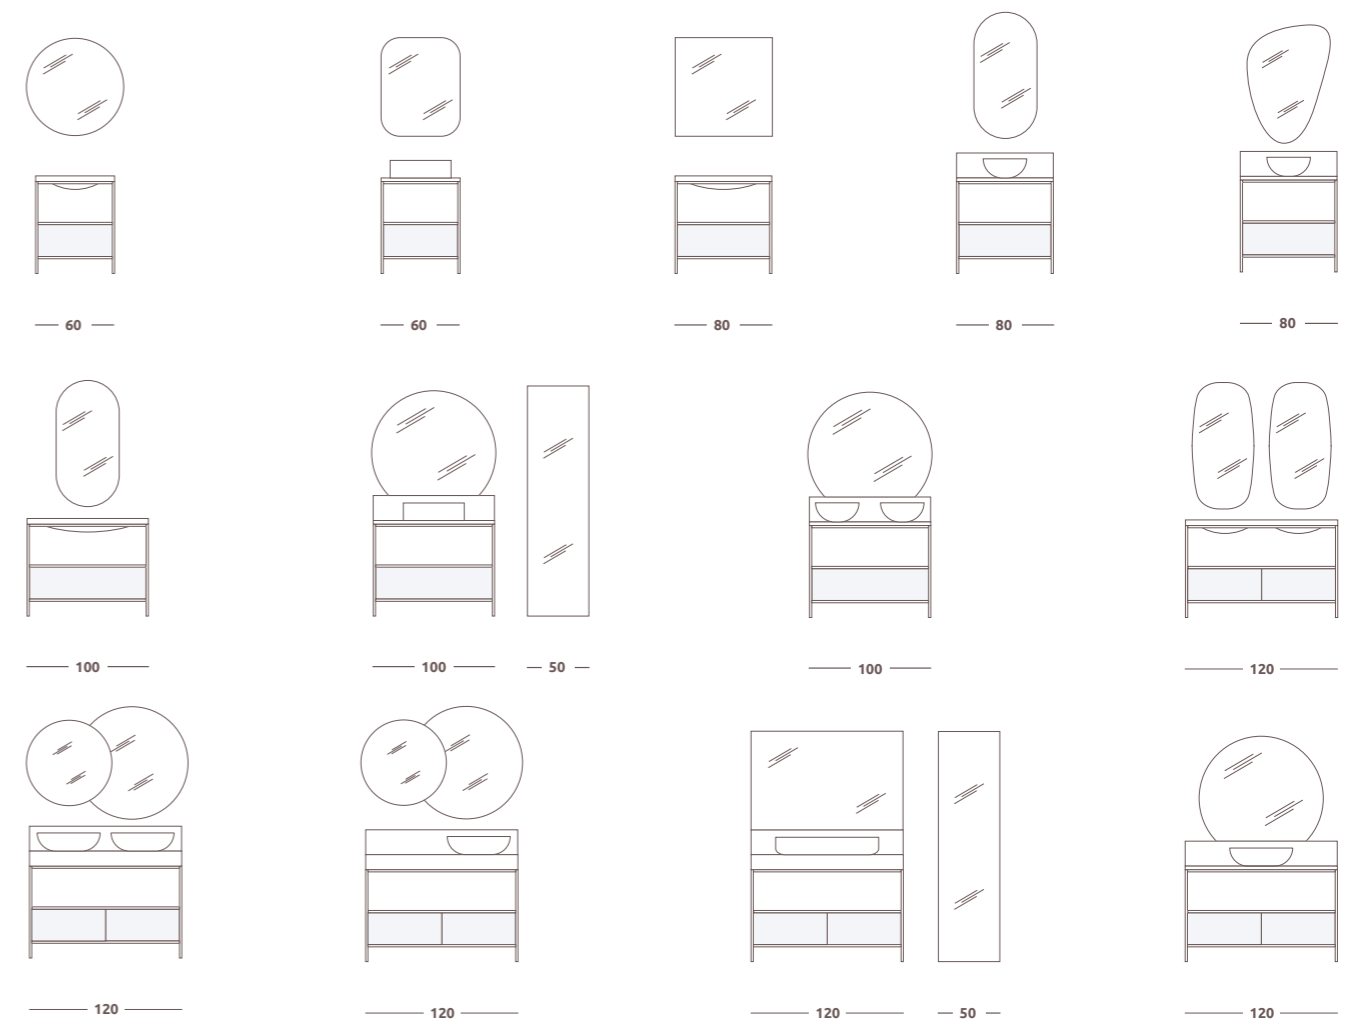

PRÍKLADY ROZMIESTNENIA