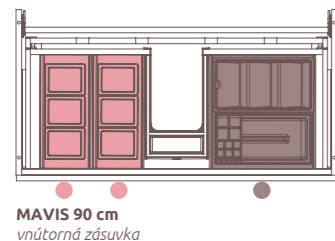

PRÍKLADY ROZMIESTNENIA