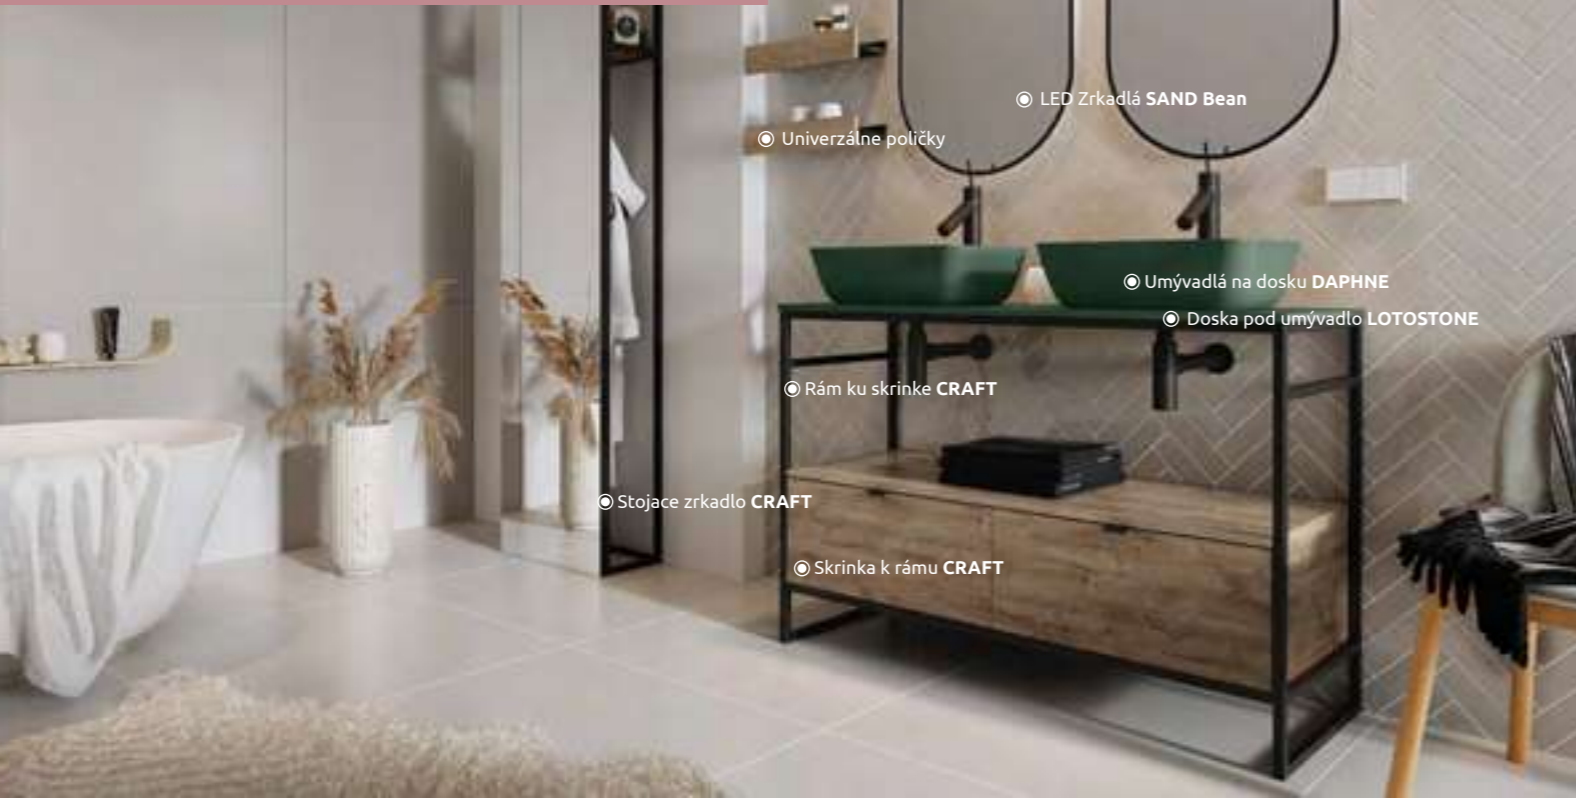

KÚPEĽŇOVÝ NÁBYTOK Craft

- LED Zrkadlá SAND Bean
- Univerzálne poličky
- Umývadlá na dosku DAPHNE
- Doska pod umývadlo LOTOSTONE
- Rám ku skrinke CRAFT
- Stojace zrkadlo CRAFT
- Skrinka k rámu CRAFT