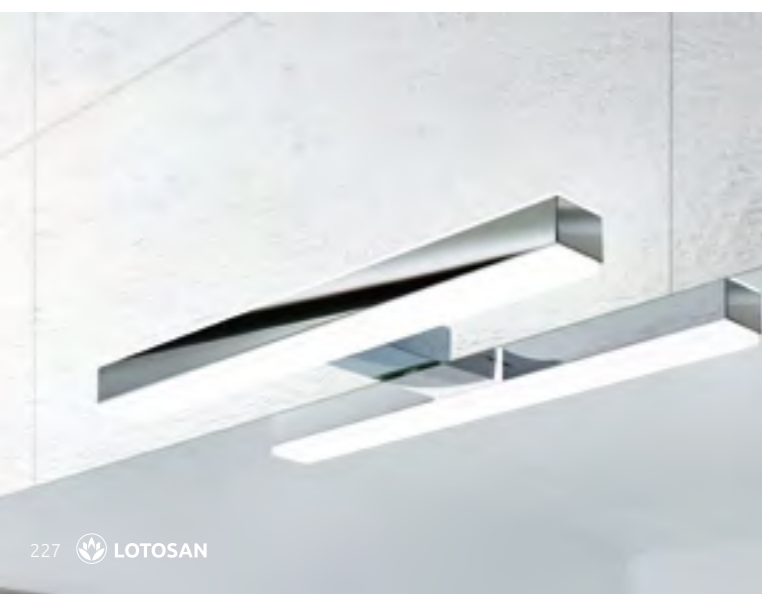

LED OSVETLENIE NA ZRKADLO STAR

poskytuje 360° osvetlenie, stupeň ochrany IP44, farba svetla natural light 4000 K Ø 9 cm

Čierna LN527CI **29 €**