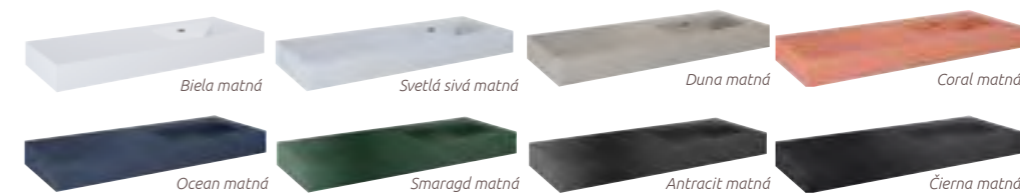

NÁSTENNÉ UMÝVADLÁ Lotostone

NÁSTENNÉ UMÝVADLO V DOSKE LOTOSTONE

asym. ľavé, materiál Lotostone, s viditeľným prepacom, bez otvoru na batériu
121 (60,5 + 60,5) x 12 x 46 cm

Biela matná	LK8868	1 999 €	Ocean matná	LK8873	1 999 €
Svetlá sivá matná	LK8869	1 999 €	Smaragd matná	LK8872	1 999 €
Duna matná	LK8874	1 999 €	Antracit matná	LK8870	1 999 €
Coral matná	LK8875	1 999 €	Čierna matná	LK8871	1 999 €

NÁSTENNÉ UMÝVADLO V DOSKE LOTOSTONE

asym. pravé, materiál Lotostone, s viditeľným prepacom, bez otvoru na batériu
121 (60,5 + 60,5) x 12 x 46 cm

Biela matná	LK8876	1 999 €	Ocean matná	LK8881	1 999 €
Svetlá sivá matná	LK8877	1 999 €	Smaragd matná	LK8880	1 999 €
Duna matná	LK8882	1 999 €	Antracit matná	LK8878	1 999 €
Coral matná	LK8883	1 999 €	Čierna matná	LK8879	1 999 €

- ✓ nástenné umývadlo v doske bez otvoru na batériu s viditeľným prepacom
- ✓ vyrobené zo špeciálneho **materiálu LOTOSTONE**
- ✓ symetrické a asymetrické varianty
- ✓ dostupné v 8 farebných prevedeniach
- ✓ možné inštalovať **samostatne** na stenu alebo ako **nábytkové umývadlo**

Štýlové **NÁSTENNÉ UMÝVADLÁ V DOSKE** sú elegantným a dizajnovým prvkom v rôznych farebných prevedeniach. Vyrobené z kvalitného a trvácneho **materiálu LOTOSTONE**.

Tip na kombináciu

Môžete kombinovať aj s **kúpeľňovým nábytkom** zo série AKRA na str. 161.