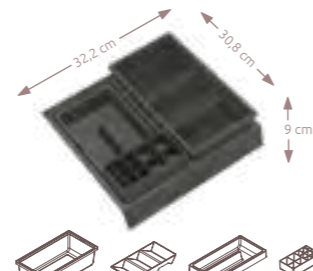

DOPLNKOVÝ ORGANIZÉR DO ZÁSUVKY **L** 35 cm