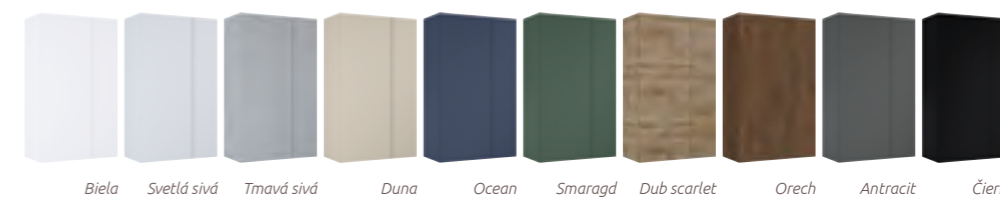

Biela lesklá	UN5569	189 €	Dub scarlet	UN8343	189 €
Biela matná	UN8344	199 €	Orech	UN8811	189 €
Svetlá sivá matná	UN8345	199 €	Antracit matná	UN8346	199 €
Tmavá sivá lesklá	UN8340	199 €	Antracit lesklá	UN8341	199 €
Duna matná	UN8809	199 €	Čierna matná	UN8347	199 €
Ocean matná	UN8810	199 €	Čierna lesklá	UN8342	199 €
Smaragd matná	UN8808	199 €