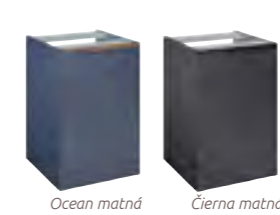

Duna matná

Smaragd matná

Ocean matná

Čierna matná

Novinka

BOČNÁ SKRINKA **URBAN** 40 cm

1 univerzálne dverka, 1 výškovo nastaviteľná polica, 1 pevná spodná polica, potrebné inštalovať pod dosku alebo asym. nábytkové umývadlo, **bez úchyto - nutné doobjednať**
40 x 63,5 x 45,3 cm

Duna matná	LN9412	169 €
Ocean matná	LN9414	169 €
Smaragd matná	LN9415	169 €
Čierna matná	LN9413	169 €