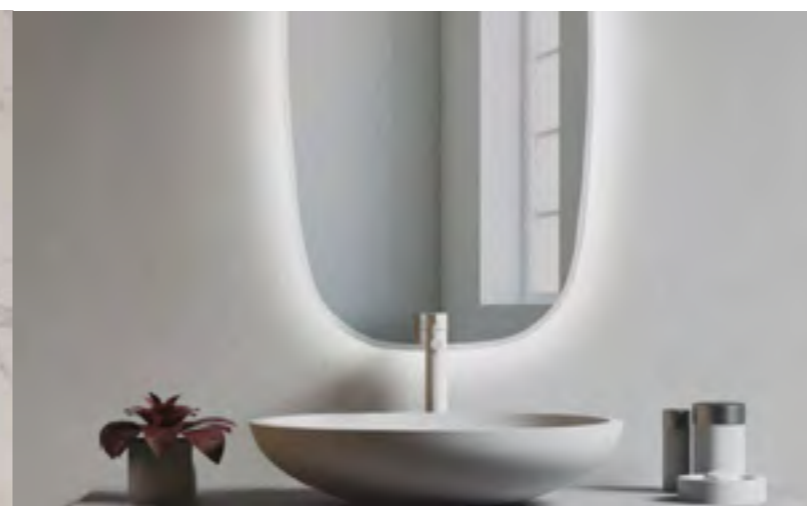

s LED podsvietením, farba svetla natural light 4000 K, stupeň ochrany IP44 45 x 90 x 2,4 cm (hrúbka skla 0,4 cm)

Rose gold LN959CI **269 €**

ŠIKOVNÉ ZÁVESNÉ Wc sety

Novinky

Rýchle doručenie
Vybrané produkty
dostupné skladom