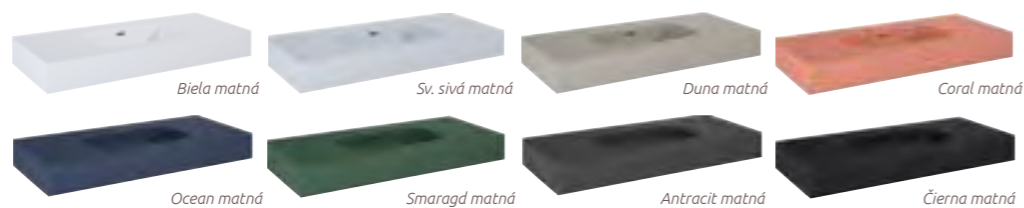

NÁSTENNÉ UMÝVADLO V DOSKE LOTOSTONE

materiál Lotostone, s viditeľným prepadom, bez otvoru na batériu
100,8 x 12 x 46 cm