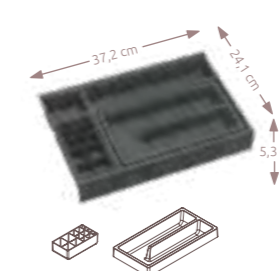

DOPLNKOVÝ ORGANIZÉR DO ZÁSUVKY **M** 40 cm

vkladateľný / vyberateľný, ABS plast
24,1 x 5,3 x 37,2 cm

LN7351 **55 €**