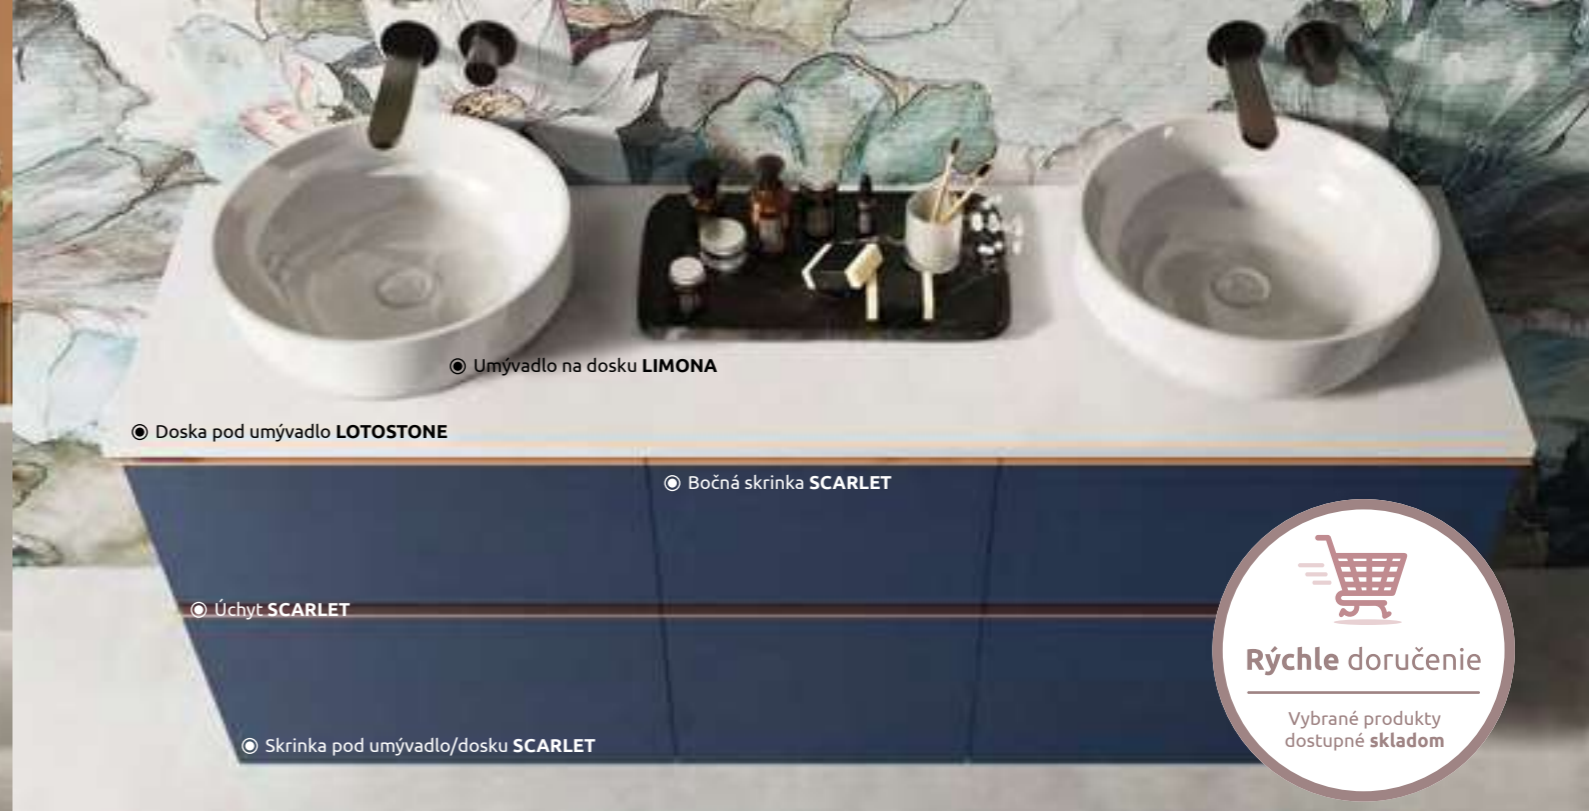

LED zrkadlá SAND Round

Umývadlo na dosku LIMONA

Doska pod umývadlo LOTOSTONE

Bočná skrinka SCARLET

Úchyt SCARLET

Skrinka pod umývadlo/dosku SCARLET

Umývadlo na dosku LIMONA

Doska pod umývadlo LOTOSTONE