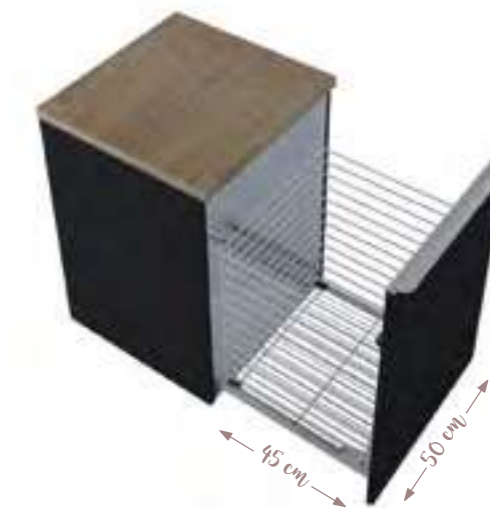

- ✓ koš na prádlo v kontajneri Calta je **na robustných závesoch** s nosnosťou 20 kg a je plne výsuvný so systémom **pozvoľného dovierania Soft Close**