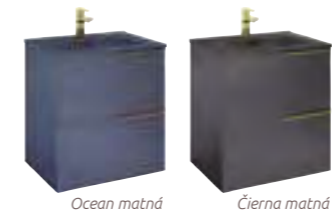

Umývadlo na dosku **ARIA**

Úchyt **URBAN**

Skrinka pod umývadlo/dosku **URBAN**

Duna matná

Smaragd matná

Ocean matná

Čierna matná

SKRINKA POD UMÝVADLO / DOSKU **URBAN** 60 cm