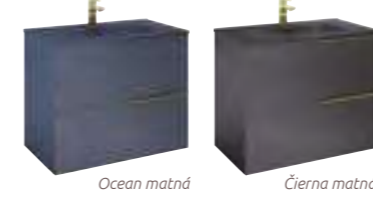

Duna matná

Smaragd matná

Ocean matná

Čierna matná

SKRINKA POD UMÝVADLO / DOSKU **URBAN** 80 cm

2 zásuvky, vrchná bez organizéra s výrezom na sifón, **bez úchyto - nutné doobjednať**
Umývadlo, batéria a úchyt nie sú súčasťou produktu.
80 x 63,5 x 45,3 cm

Duna matná	LN8744	499 €
Ocean matná	LN9084	499 €
Smaragd matná	LN9083	499 €
Čierna matná	LN8743	499 €