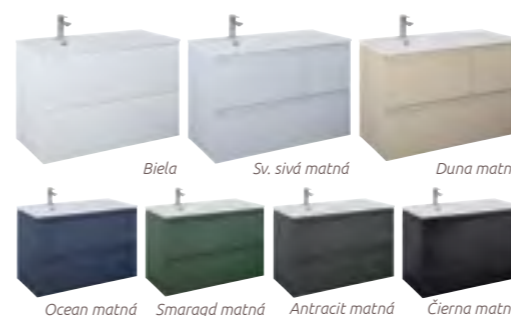

Biela Sv. sivá matná Duna matná

Ocean matná Smaragd matná Antracit matná Čierna matná

SKRINKA POD UMÝVADLO / DOSKU AKRA 100 cm

ľavá, asymetrická vrchná časť: 2 zásuvky (60 + 40) -
ľavá bez organizéra s výrezom na sifón, spodná časť:
1 zásuvka, umývadlo a batéria nie sú súčasťou produktu
100 (60 + 40) x 63,5 x 45,8 cm

Biela lesklá	LN9091	679 €
Biela matná	LN8156	679 €
Svetlá sivá matná	LN8157	679 €
Duna matná	LN9011	679 €
Ocean matná	LN9010	679 €
Smaragd matná	LN9006	679 €
Antracit matná	LN8158	679 €
Čierna matná	LN8159	679 €