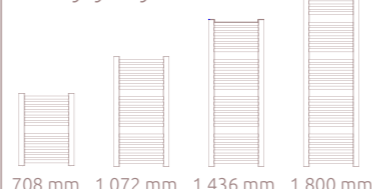

D50 pripojenie

Dolné stredové

Nákresy výškových variant: