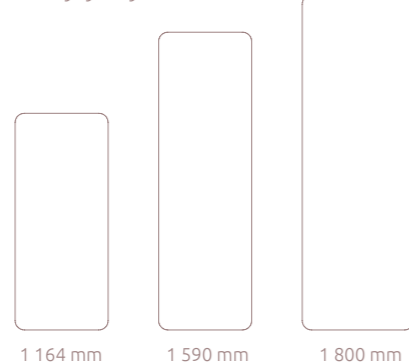

ELEKTRICKÉ RADIÁTORY Ironwood 3

Novinka

ELEKTRICKÝ RADIÁTOR IRONWOOD 3

- ✓ elektrický radiátor s káblom alebo zástrčkou
- ✓ na zapojenie do elektrickej zásuvky alebo s podmietskou variantou
- ✓ vypínač na pravej strane radiátora
- ✓ vybavený termospínačom, ktorý monitoruje teplotu

vykurovacieho telesa, aby nedošlo k prehriatiu

Materiál: výberová oceľ, preglejka

Povrch: práškovaná farba

Hĺbka: 47 - 57 mm

Stupeň ochrany: IP44

Napätie: ~220-240 V / 50 Hz

Balenie: elektrický sušiac, montážna sada, montážny návod, záručný list, balenie

GARANCIA
2
ROKY

#1 ROZMERY A VÝKON

Šírka (mm)	Výška (mm)	Hĺbka (mm)	Varianta	Výkon (W)	Kód	Cena
480	1164	47-57	so zástrčkou	450	IRW3-50/120A-LC35	919 €
	1164	47-57	podmietská	450	IRW3-50/120AU-LC35	939 €
	1590	47-57	so zástrčkou	630	IRW3-50/160A-LC35	1 109 €
	1590	47-57	podmietská	630	IRW3-50/160AU-LC35	1 119 €
600	1800	47-57	so zástrčkou	960	IRW3-60/180A-LC35	1 249 €
	1800	47-57	podmietská	960	IRW3-60/180AU-LC35	1 259 €

#2 FAREBNÉ SKUPINY

A, B

Bližšie informácie na str. 290 - 291.

#3 PRIPOJENIE

Na zapojenie do elektrickej zásuvky.

Hĺbka sušiacu (pohľad zhora):

47 - 57 mm

Nákresy výškových variánt: