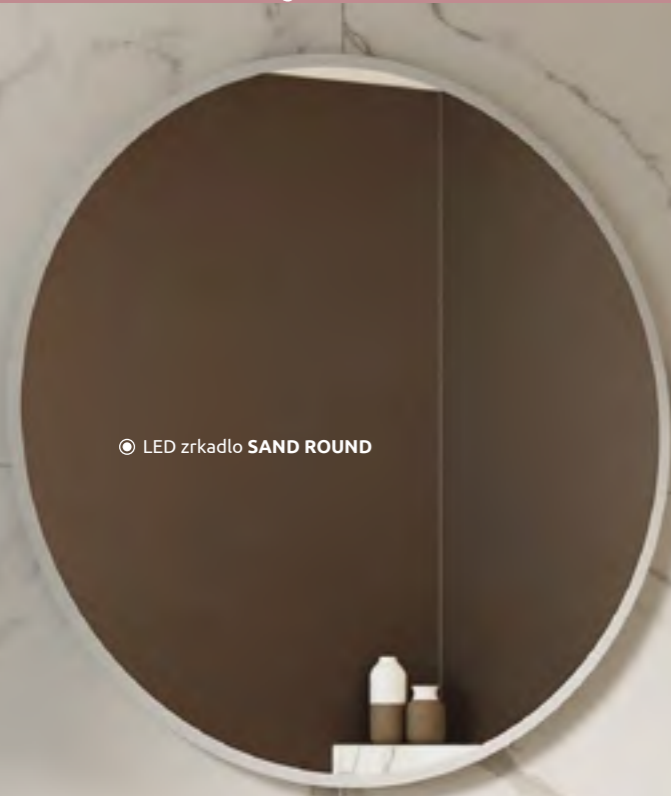

LC1000328 20 x 120 x 1 cm 1,2 m²/5 ks 41,90 € / m²

KÚPEĽŇOVÝ NÁBYTOK *Lamella*

© LED zrkadlo SAND ROUND

Pozvoľné dovieranie
Soft Close

Pre dlhšiu životnosť dvierok
a zásuviek

Doplňkový
organizér

Doplňte si zásuvku
šikovným organizérom!