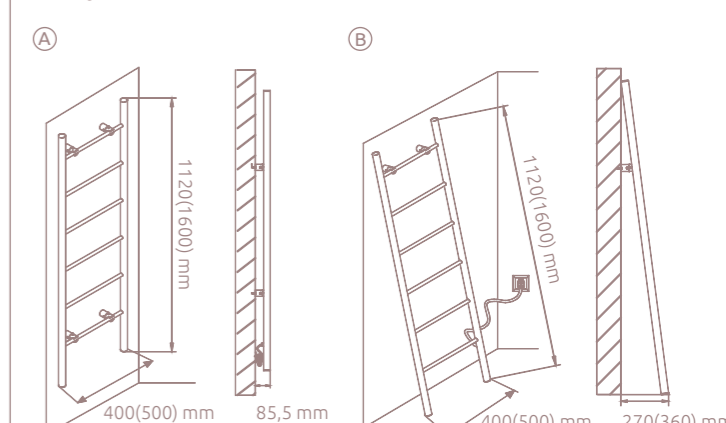

TVORBA KÓDU

Tvorba kódu nie je potrebná, všetky kódy sú uvedené v tabuľke.

Nákresy výškových variánt:

Hĺbka sušiacu (pohľad zhora):

88 - 98 mm
Ø 38 mm

Nákresy 2 možnosti inštalácie: