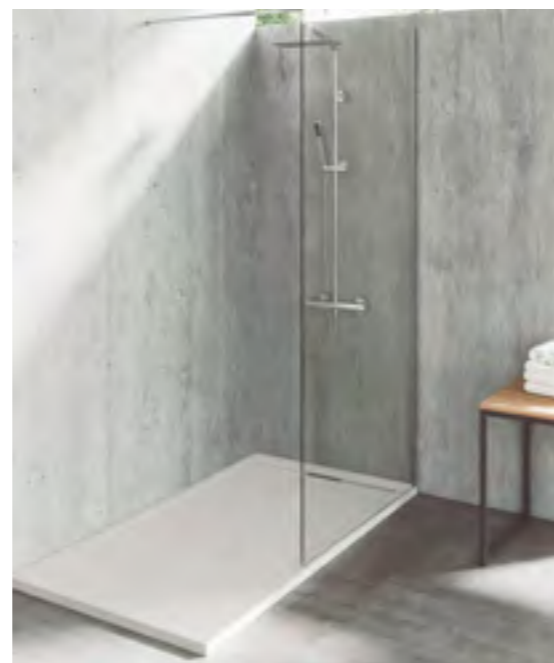

UNIKÁTNY MATERIÁL

Silexpol

Silexpol je kombinácia živice, oxidu kremičitého, kremeňa, siliky a polymérov. Materiál vyššej kvality s vysokou hustotou (1 900 kg / m³) a nízkym absorpčným koeficientom (0,01 %).

VANIČKY ELLY SÚ VĎAKA TOMU:

- ✓ **AntiSlip** (3. stupeň)
- ✓ **prijemné na dotyk**
- ✓ **odolné** voči poškrabaniu, nárazom, škvŕnám
- ✓ **ľahko sa udržiavajú čisté**
- ✓ **antibakteriálne**

Možnosť **upraviť rozmer** podľa vlastných potrieb.

ŠTVRŤKRUHOVÁ VANIČKA DROP

liaty mramor, rádus 55 cm, výška 3 cm, Ø odtoku 90 mm, reliéfny povrch AntiSlip, s vaničkovými nohami

90 x 90 cm	LCO00190	240 €

ŠTVORCOVÁ VANIČKA DROP

liaty mramor, výška 3 cm, Ø odtoku 90 mm, reliéfny povrch AntiSlip, s vaničkovými nohami

80 x 80 cm	LCS00180	230 €
90 x 90 cm	LCS00190	255 €

OBĎLŽNIKOVÁ VANIČKA DROP

liaty mramor, výška 3 cm, Ø odtoku 90 mm, reliéfny povrch AntiSlip, s vaničkovými nohami

100 x 80 cm	LCA00118	265 €
120 x 80 cm	LCA00128	300 €
120 x 90 cm	LCA00129	325 €

ŠTVRŤKRUHOVÁ VANIČKA GATE

akrylát LUCITE®, rádus 55 cm, výška 4 cm, Ø odtoku 90 mm, s vaničkovými nohami

90 x 90 cm	LCO00290	175 €

ŠTVORCOVÁ VANIČKA GATE

akrylát LUCITE®, výška 4 cm, Ø odtoku 90 mm, s vaničkovými nohami

80 x 80 cm	LCS00280	165 €
90 x 90 cm	LCS00290	175 €

OBĎLŽNIKOVÁ VANIČKA GATE

akrylát LUCITE®, výška 4 cm, Ø odtoku 90 mm, s vaničkovými nohami

100 x 80 cm	LCA00218	215 €
120 x 80 cm	LCA00228	255 €
120 x 90 cm	LCA00229	275 €

PRÍSLUŠENSTVO K VANIČKÁM

ROHOVÝ PANEL

k obdĺžnikovým vaničkám

100 x 80 cm	Pravý	LPCA0018	109 €
100 x 80 cm	Ľavý	LPCA0118	109 €
120 x 80 cm	Pravý	LPCA0028	119 €
120 x 80 cm	Ľavý	LPCA0128	119 €
120 x 90 cm	Pravý	LPCA0029	119 €
120 x 90 cm	Ľavý	LPCA0129	119 €

ČELNÝ PANEL

ku štvrtkruhovým vaničkám, rádus 55 cm

90 cm	LPCO0190	95 €

ČELNÝ PANEL

ku štvorcovým vaničkám

80 x 80 cm	LPCS0180	95 €
90 x 90 cm	LPCS0190	105 €

NOHY K SPRCHOVÝM VANIČKÁM

univerzálne

LVCU0001	13 €