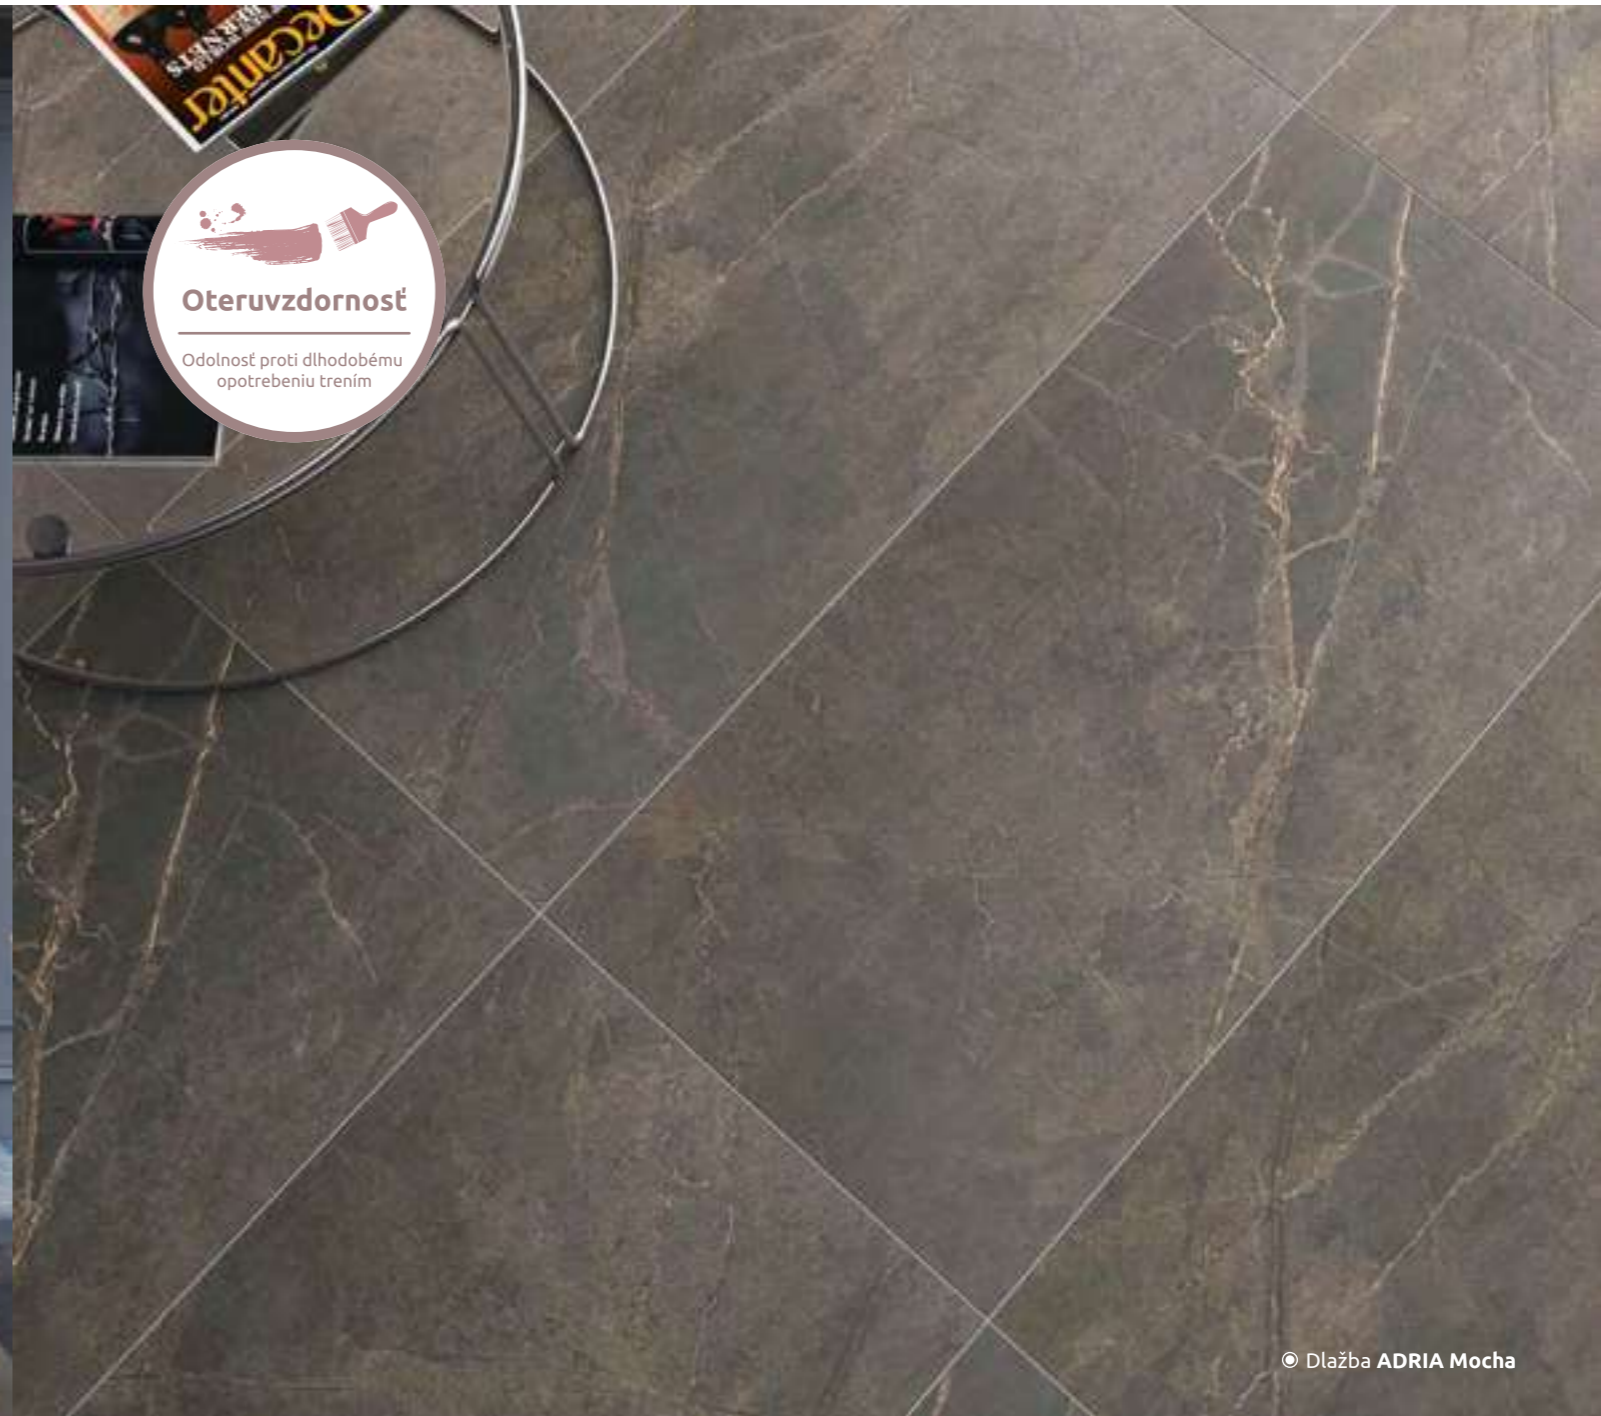

Oteruvzdornosť
Odolnosť proti dlhodobému opotrebeniu trením

© Dlažba ADRIA Mocha