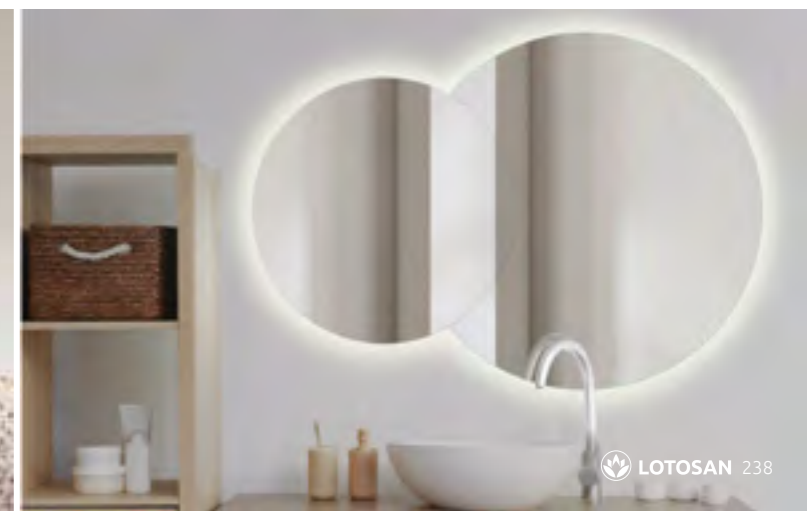

LED ZRKADLO OLIVE

s LED podsvietením, farba svetla natural light 4000 K, vyhrievanie proti zahmlievaniu, stupeň ochrany IP44, dotykové ovládanie, ochrana proti korózii zabraňujúca oxidácii skla, hrúbka 2,5 cm (hrúbka skla 0,4 cm)

Ø 60 cm	🛒 LN901CI	229 €
Ø 75 cm	🛒 LN886CI	249 €
Ø 100 cm	🛒 LN887CI	279 €
Ø 120 cm	🛒 LN560CI	299 €