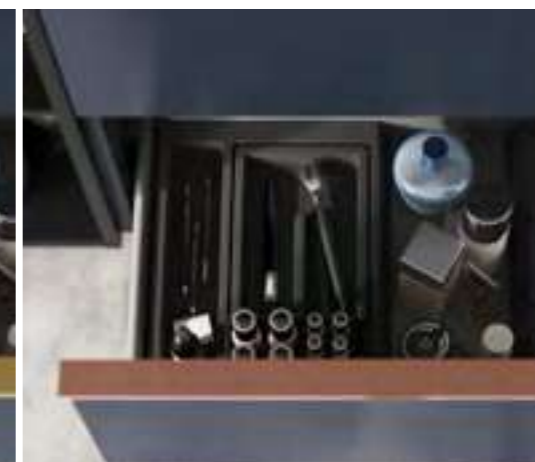

ÚCHYT ELOIS

Novinka

kovový úchyt k skrinkám ELOIS, 1 ks v balení
šířka (presný rozmer) x 3,3 x 2 cm

Šírka	Chróm	Čierna matná	Cena
40 cm (39,8 cm)	🛒 UN9437	🛒 UN9440	25 €
60 cm (59,8 cm)	🛒 UN9436	🛒 UN9439	35 €
80 cm (79,8 cm)	🛒 UN9435	🛒 UN9438	45 €