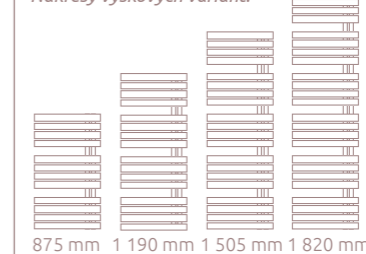

Nákresy výškových variant: