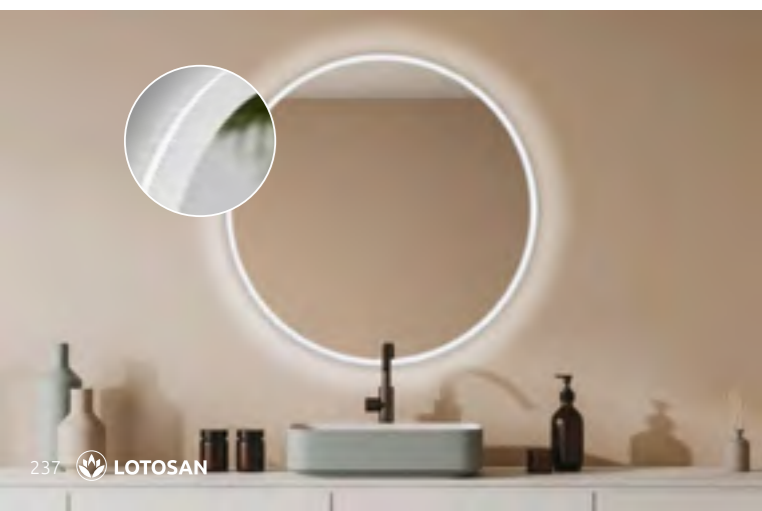

LED ZRKADLO OLIVE

s LED podsvietením, farba svetla natural light 4000 K, vyhrievanie proti zahmlievaniu, stupeň ochrany IP44, dotykové ovládanie, ochrana proti korózii zabraňujúca oxidácii skla, hrúbka 2,5 cm (hrúbka skla 0,4 cm)

Ø 60 cm	🛒 LN901CI	229 €
Ø 75 cm	🛒 LN886CI	249 €
Ø 100 cm	🛒 LN887CI	279 €
Ø 120 cm	🛒 LN560CI	299 €