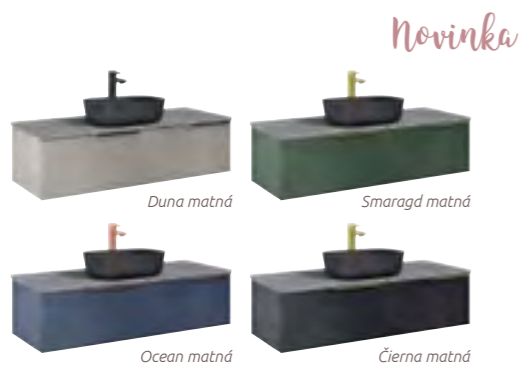

Novinka

SKRINKA POD DOSKU SLIM URBAN 120 cm

2 zásuvky bez výrezu na sifón a bez organizéra,
1 skrytý modul medzi zásuvkami bez výrezu na sifón,
bez úchyty - nutné doobjednať
Umývadlo, doska, batéria a úchyty nie sú súčasťou produktu.
120 x 31,8 x 45,2 cm

Duna matná	LN9482	459 €
Ocean matná	LN9484	459 €
Smaragd matná	LN9486	459 €
Čierna matná	LN9480	459 €