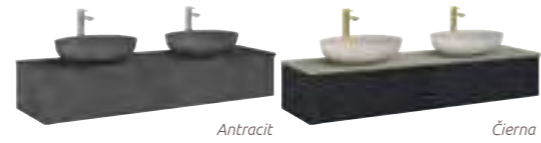

Antracit

Čierna

Antracit

Čierna

Novinka

SKRINKA POD DOSKU SLIM SCARLET 120 cm

2 zásuvky bez výrezu na sifón a bez organizéra,
1 skrytý modul medzi zásuvkami bez výrezu na sifón,
bez úchytu - nutné doobjednať
Umývadlo, doska, batéria a úchyty nie sú súčasťou produktu.
120 x 31,8 x 45,2 cm