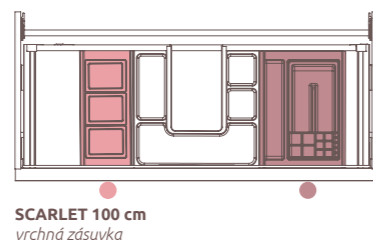

PRÍKLADY ROZMIESTNENIA