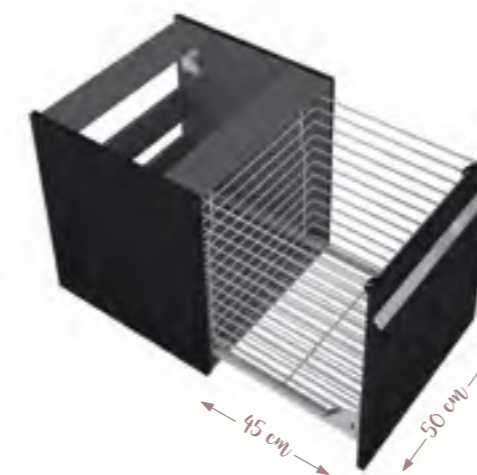

- ✓ **doplňkové nábytkové nohy** dostupné vo farbe chróm, zlatá a čierna
- ✓ koš na prádlo v kontajneri Mavis je **na robustných závesoch** s nosnosťou 20 kg a je plne výsuvný so systémom **pozvoľného dovierania Soft Close**

- ✓ **elegantná skrytá vrchná zásuvka**, pre ešte viac prehľadu v zásuvke si môžete vybrať z **doplňkových extra organizérov** na str. 191-192