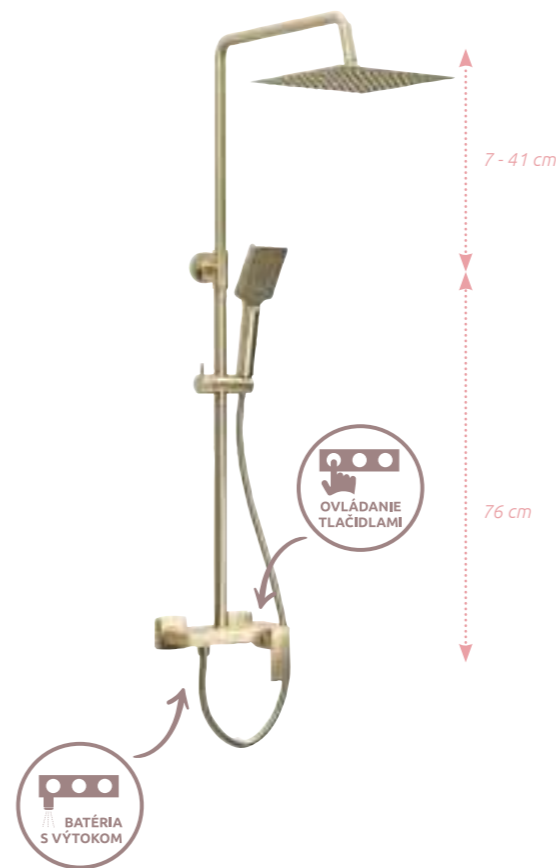

Arto

Novinky

MULTIFUNKČNÝ SPRCHOVÝ SYSTÉM ARTO

- ✓ **hlavová sprcha** - 250 x 250 mm výškovo nastaviteľná o 34 cm, vytočiteľná vľavo/vpravo
- ✓ **sprchová tyč** - výška 76 cm (merané od vývodov)
- ✓ **sprchová batéria s výtokom** - tlačidlóvé ovládanie, rozteč 150 mm, výtok s výkyvným perlátorom
- ✓ **ručná sprcha** - 3 funkcie, Magic click prepínanie
- ✓ **držák ručnej sprchy** - výškovo nastaviteľný s automatickou brzdou, pohodlné ovládanie / odbrzdzenie tlačidlom
- ✓ **sprchová hadica** - 150 cm, s ložiskom (AntiTwist)