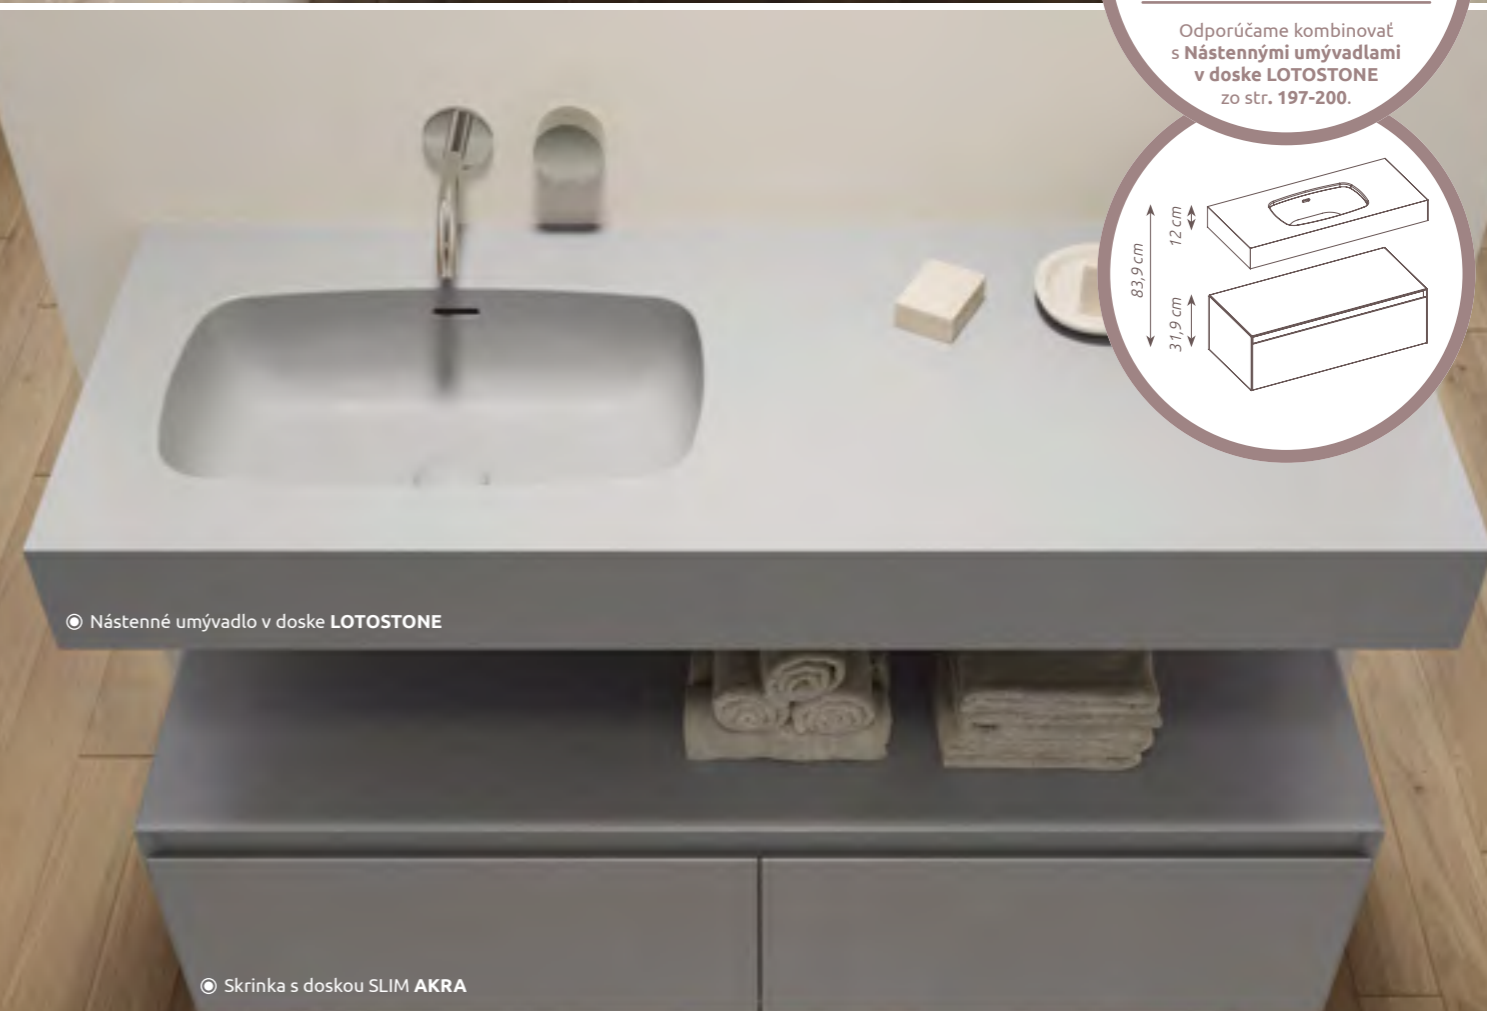

Nástenné umývadlo v doske LOTOSTONE

Skrinka s doskou SLIM AKRA

Extra poriadok s extra Organizérom

Pre ešte viac prehľadu a uloženie malých vecí v zásuvke si zásuvku môžete doplniť **doplňkovými extra organizermi**. Organizéry sú dostupné v 3 variantoch, každý so šírkou 35 cm a 40 cm. Vhodný organizér nájdete na strane 191-192.