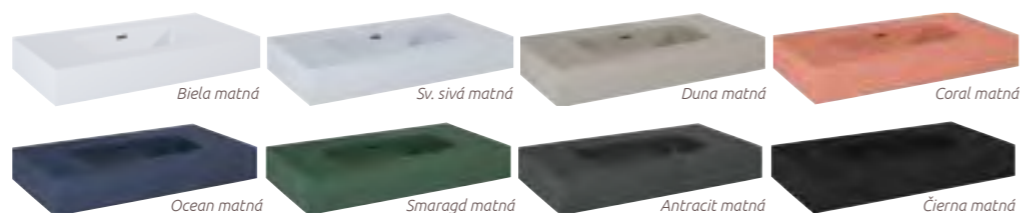

Asymetrické umývadlo *ľavé*

Asymetrické umývadlo *pravé*

Symetrické umývadlo **80cm**

Symetrické umývadlo **100cm**

Symetrické dvojumývadlo **120cm**

Štýlové **NÁSTENNÉ UMÝVADLÁ V DOSKE** sú elegantným a dizajnovým prvkom v rôznych farebných prevedeniach. Vyrobené z kvalitného a trvácneho **materiálu LOTOSTONE**.

Tip na kombináciu

Môžete kombinovať aj s **kúpeľňovým nábytkom** zo série AKRA na str. 161.

NÁSTENNÉ UMÝVADLO V DOSKE LOTOSTONE

materiál Lotostone, s viditeľným prepadom, bez otvoru na batériu
80,6 x 12 x 46 cm