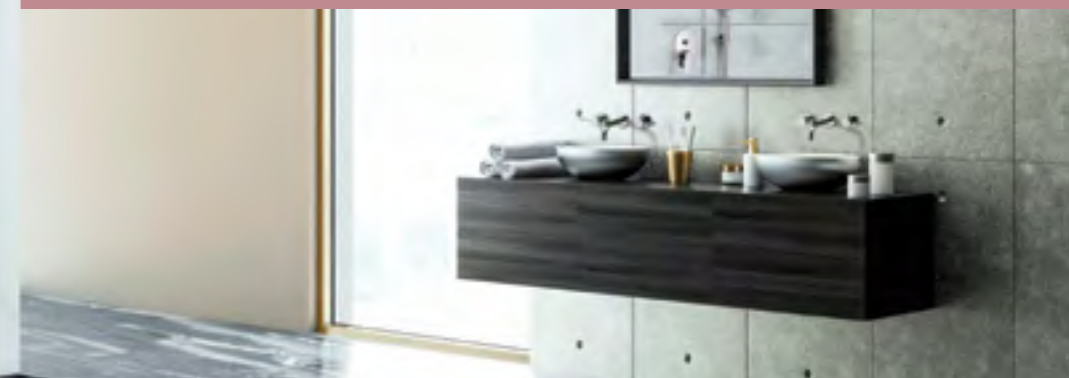

Čierny LB47130 469 €

SPRCHOVÉ SETY

Shower sky

Rýchle doručenie

Vybrané produkty
dostupné sklado

PODOMIETKOVÉ SPRCHOVÉ SETY

Catrina a Kirk

11,1 - 39,1 cm