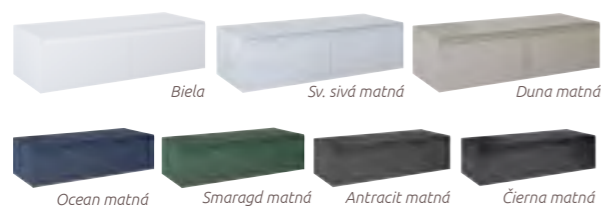

LED Zrkadlo OLIVE

**Pozvoľné dovieranie
Soft Close**

Pre dlhšiu životnosť dvierok a zásuviek

Nástenné umývadlo v doske LOTOSTONE

Skrinka s doskou SLIM AKRA

Tip na kombináciu

Odporúčame kombinovať s Nástennými umývadlami v doske LOTOSTONE zo str. 197-200.