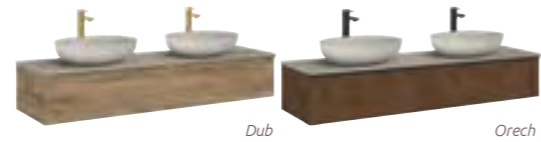

Ocean

Smaragd