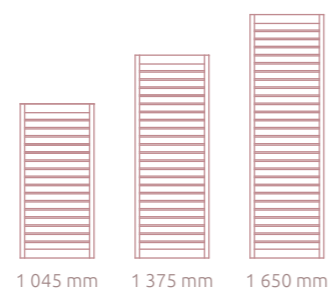

#2 PRIPOJENIE

	Názov pripojenia	Doplatok	Skratka v kóde
Štandardné	Dolné ľavá / pravá	bez doplatku	neuvádza sa
Doplňkové	D50 stredové	110 €	-D50-

Štandardné pripojenie
Dolné ľavá / pravá

D50 pripojenie
Dolné stredové

Nákresy výškových variant: