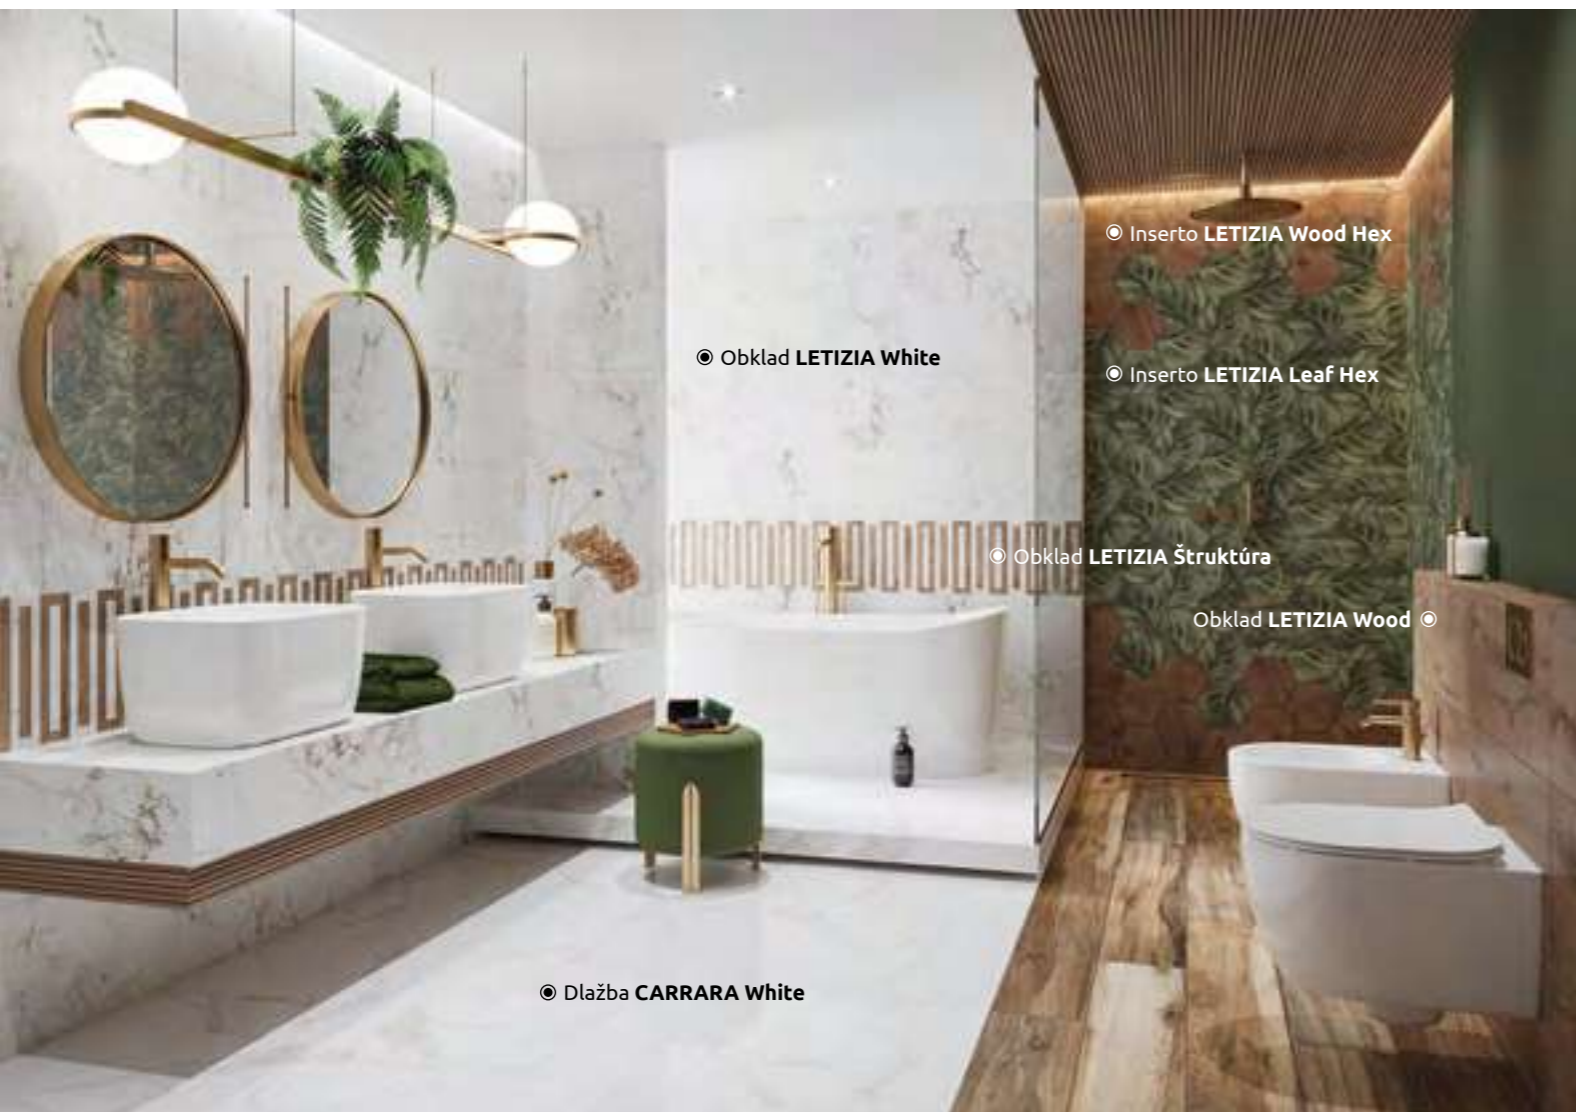

SÉRIA *Letizia*

SÉRIA *Marmol*

© Obklad **LETIZIA White**

© Inserto **LETIZIA Wood Hex**

© Inserto **LETIZIA Leaf Hex**

© Obklad **LETIZIA Štruktúra**

Obklad **LETIZIA Wood** ©

© Dlažba **CARRARA White**