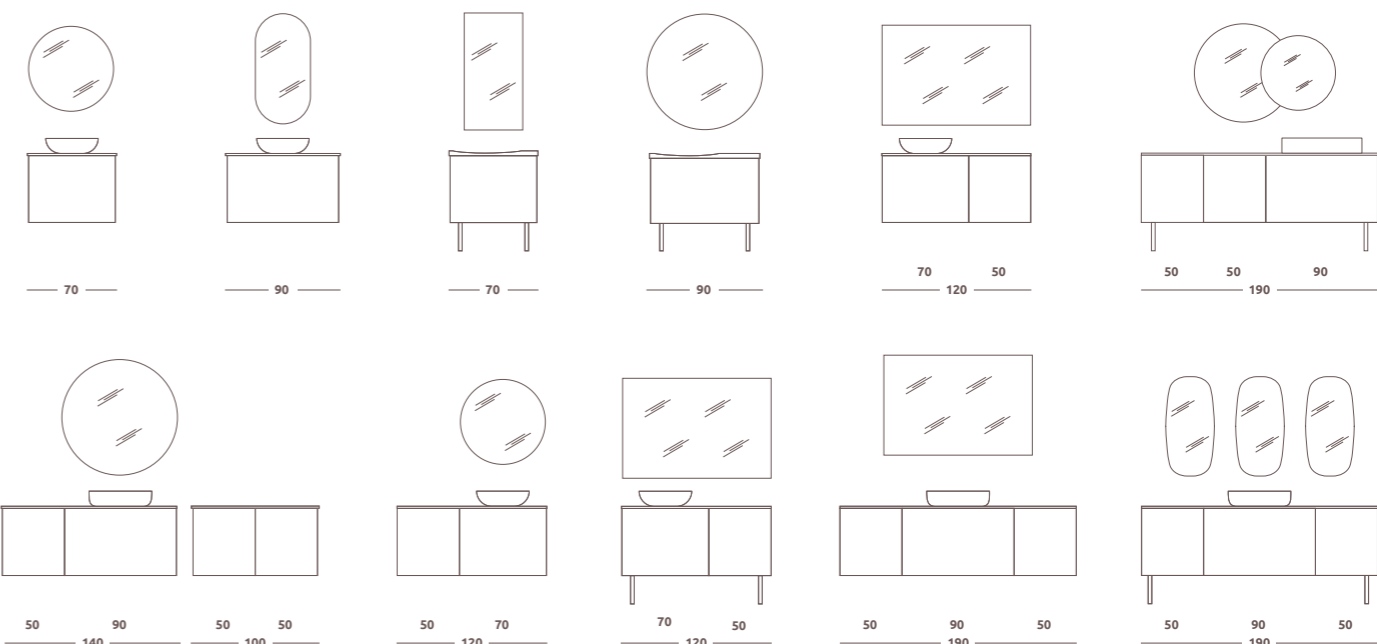

Doplňkové nohy k skrinkám
Vytvárajú dizajnový a štýlový dojem

Tip na kombináciu
Odporúčame kombinovať s LOTOSTONE doskami zo str. 217-222.

PRÍKLADY ROZMIESTNENIA

NOHY K SKRINKÁM MAVIS

kovové nohy 2 ks v balení
27 x 47 x 3,5 cm