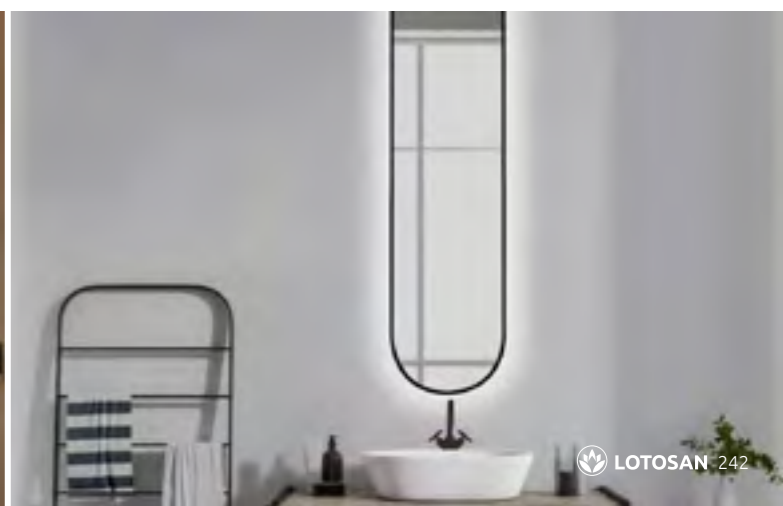

Zlatá LN912CI **269 €**

Novinka

LED ZRKADLO SAND LONG CUT

s LED podsvietením, farba svetla natural light 4000 K, stupeň ochrany IP44, 2 inštaláčné možnosti 35 x 150 x 3,1 cm (hrúbka skla 0,4 cm)

Rose Gold LN995CI **269 €**