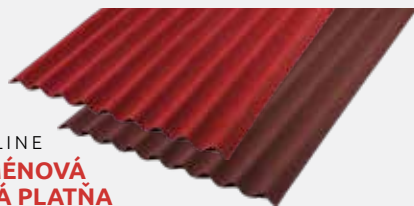

ONDULINE

**BITUMÉNOVÁ
VLNITÁ PLATŇA**

Krytina z organických vlákien, na všetky typy striech od sklonu 5°, kompletný systém, farba červená, hnedá

Rozmery	Cena/m²	Cena/ks
2,0x0,855 m	7,01	11,99

LIFITEX

**SKLOTEXILNÁ
MRIEŽKA**