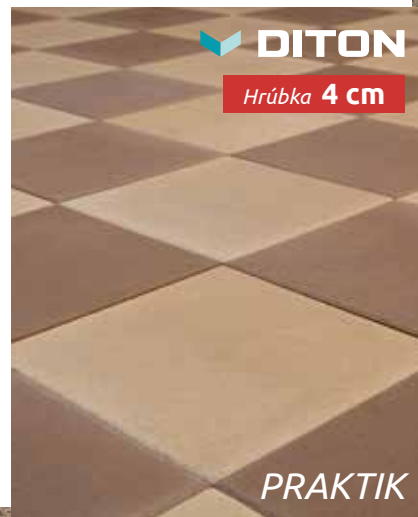

DITON

Hrúbka 4 cm

PRAKTIK

TERACOVÁ DLAŽBA MARGITA

Hladký povrch

Farba

Sivá

Červená

Bielá

Rozmery

30x30 cm

15,- € / m² / sivá, červ.

16,- € / m² / biela