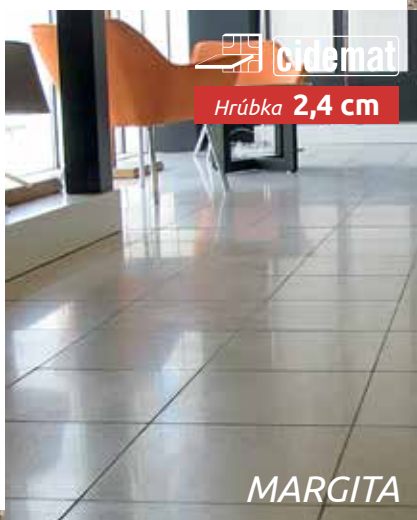

cidemat

Hrúbka 2,4 cm

MARGITA

ŠTIEPANÁ PALISÁDA OBKLAD O-MAC

Štiepaný povrch, mrazuvzdorná

Farba

Sivá

Hnedá

Rozmery

Hrúbka 5 cm
Výška 14,8 cm
Dĺžka 39,6 cm

0,20 € / ks