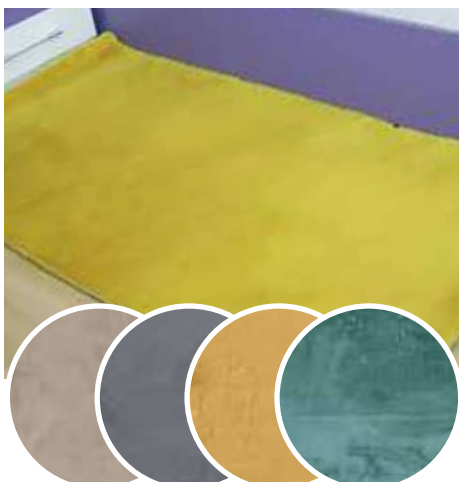

LUANA
**UMELÁ KOŽUŠINA
KRÁLIK**

Rozmery 50x80 cm, béžová, strieborná, taupe, sivá, žltá, zelená, aj na podlahové kúrenie

13,29 €