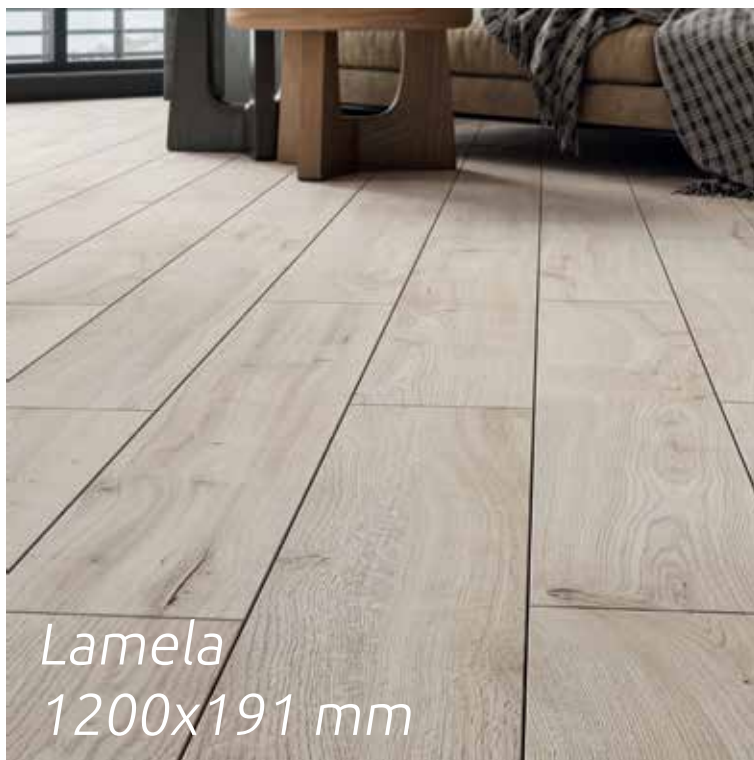

LAMINÁTOVÁ PODLAHA

AGT effect

Hrúbka 8 mm

Rozmery 1200x191 mm

Zámok Unilin L2C Angle

Záťažová trieda AC4/32

Vysoká odolnosť voči tlaku a oderu

Odolná voči bodovému nárazu

Odolná voči UV žiareniu

Farebná stálosť po dlhé roky

Vhodná na podlahové kúrenie

Veľký výber farebných variácií

od **12,99 €** / m²