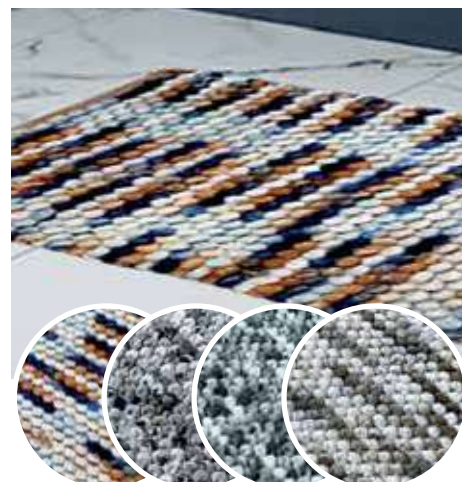

LUANA
**KÚPEĽŇOVÁ PREDLOŽKA
MOHI**

Rozmery 50x80 cm, Farby béžová, sivá, antracit, jeans, vhodná aj na podlahové kúrenie

19,90 €