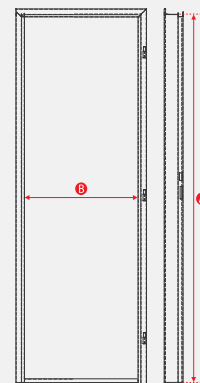

**OCELOVÉ
ZÁRUBNE**

Vhodné pre 3-pántové dvere, pre mokrý proces osadenia, orientácia záveskov L/P, náter základnej farby

Stavebná výška A	Vnútoraná šírka B	Cena/ks Šírka profilu C = 115 mm
1970 mm	600 mm	44,-
1970 mm	800 mm	46,-