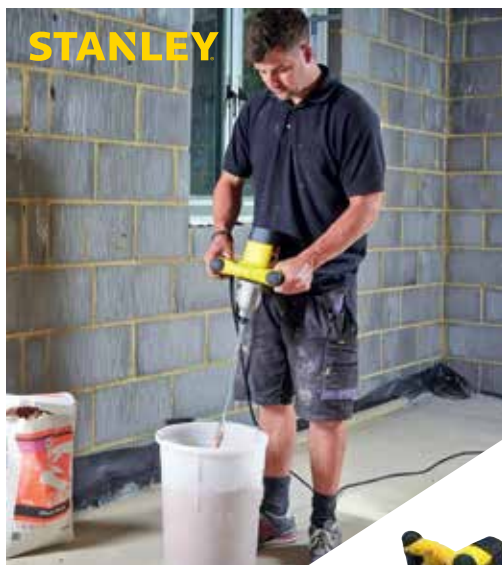

DEWALT

3-DIELNY SET SEKÁČOV SDS-PLUS DEWALT DT60330

Plochý 20 mm a 40 mm, hrot, dĺžka 250 mm, plastový obal

13,95 € ~~17,95 €~~

DEWALT

33-DIELNA SADA BITOV DEWALT DT70709

Sada odolných bitov, PH, PZ, Torx, plochý, držiak bitov Twist-Up, robustné puzdro

14,95 € ~~19,95 €~~

DEWALT

BRAŠŇA NA NÁRADIE FMST1 73607 FATMAX

Veľmi odolný materiál, rozmery 50x26x29 cm, zosilnené PE dno, množstvo vnútorných a vonkajších vreciek, zosilnené rohy

49,95 € ~~69,95 €~~

FISCHER

CHEMICKÁ KOTVA FISCHER FIS VT 300 T

Vysokoučinná malta pre vysoké zaťaženie vo všetkých stavebných materiáloch

9,95 € / 300 ml / ~~11,95 €~~

FISCHER

VYTLÁČACIA PIŠTOĽ FISCHER FIS CC SET

Vytlačacia pištoľ FIS DM-S Pro, vyfukovacia pumpa ABG, kefy na čistenie, adaptér

89,- € ~~195,95 €~~

STANLEY

STANLEY

ELEKTRICKÉ MIEŠADLO STANLEY FATMAX FME190

Napájanie 230 V, výkon 1,6 kW, otáčky naprázdno 180-750 ot/min, 2 prevodové stupne, plynulá regulácia otáčok, gumový kábel 4 m, miešacia metla priemeru 140 mm

129,95 € ~~169,95 €~~

DEWALT

Polohovateľná rukoväť a kryt

DEWALT

UHLOVÁ BRÚSKA DEWALT DWE4117

Príkion 950 W, napájanie 230 V, závit vretena M14, max. priemer kotúča 125 mm, otáčky 12000/min, mäkký štart, hmotnosť 2,0 kg

59,95 € ~~74,95 €~~

STANLEY

BEZOLEJOVÝ KOMPRESOR DN 200/8/6

Napájanie 230 V, výkon 1,1 kW, max. tlak 8 bar, objem tlakovej nádoby 6 l, manometer, hadica, pištoľ, nízky hluk, hmotnosť 9 kg

139,95 € ~~169,95 €~~

XTLINE

OLEJOVÝ KOMPRESOR XTLINE 181XT2002

Napájanie 230 V, výkon 1,5 kW, prevádzkový tlak 8 bar, tlaková nádoba 24 l, nasávací výkon 206 l/min, krytie IP20, hmotnosť 25 kg

159,95 € ~~199,95 €~~

fischer
SKRUTKY FPF

ZĽAVA
-15%

fischer
RÁMOVÉ HMOŽDINKY
SXRL

ZĽAVA
-15%