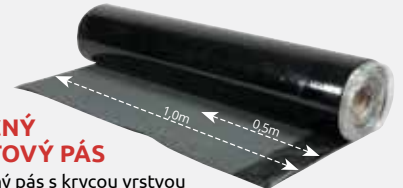

IZOLAČNÝ ASFALTOVÝ PÁS

Nataviteľný pás s krycou vrstvou z oxidovaného asfaltu s vložkou zo sklenej rohože

Typ	Rozmery	Cena/bal
Charbit A 330 H	1x30 m	30,-
Charbit R 330 H	1x10 m	14,-
ProtectBit V60S35	1x10 m	26,-
ProtectBit AL VS35	1x10 m	43,-
ProtectBit G200 S40	1x7,5 m	32,-

KRONOPOL

KONŠTRUKČNÁ DOSKA OSB-3

Trojvrstvá doska z veľkoplošných triesok pre použitie v prostredí s miernou vlhkosťou, prevedenie pero+drážka

Rozmery 2500x675 mm, 1,6875 m²/ks

Hrúbka	Cena/ks	18 mm	11,56
12 mm	7,85	22 mm	13,50
15 mm	9,53	25 mm	16,62

KNAUF