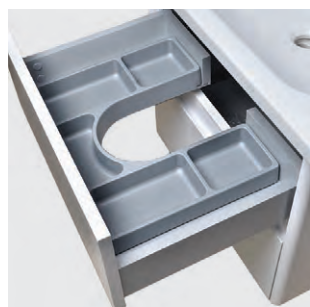

FLATA

Korpus a čelné plochy materiál MDF fólia.

- určenie pravá /P alebo ľavá /L je dané umiestnením pántov z čelného pohľadu na skrinku
- označenie Z v kóde výrobku – 1x zásuvka, ZZ v kóde výrobku – 2x zásuvka
- označenie /K v kóde výrobku – kôš na prádlo
- rozmery sú uvedené v poradí: šírka/výška/hĺbka
- rozmer umývadlových skriniek je uvedený bez výšky umývadla
- zásuvky sú vybavené systémom tichého dovierania
- dverka doplnkových skriniek sú vybavené systémom Push-Pull
- umývadlá sú dodávané bez vodovodných batérií
- výrobok je určený do kúpeľní, nie je však prispôbostený na priamy styk s vodou
- **horná zásuvka je vybavená praktickým organizérom**

↓ detail organizéra v hornej zásuvke