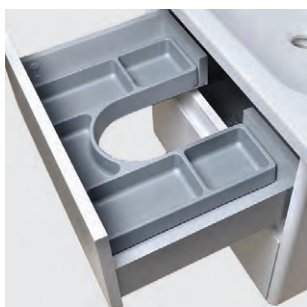

kód umývadla	š	v	h	cena
11060	60	6	46	119,-
11080	80	6	46	169,-