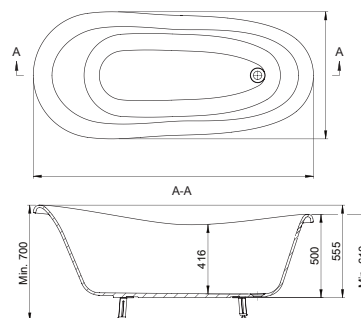

Materiál vaní z liateho mramoru pozostáva zo 70 % prírodného mramorového kameňa, ktorý je priateľský k životnému prostrediu a umožňuje vytvárať akékoľvek tvary s mimoriadnou precíznosťou vo všetkých detailoch. Povrch vaní je chránený odolnou vrstvou, ktorá sa nazýva Iso-Gelcoat a dáva vaniam ich finálny charakter a lesklosť. Materiál vaní z liateho mramoru je ľahko opraviteľný opravnou sadou Repair Kit, cena 45,-