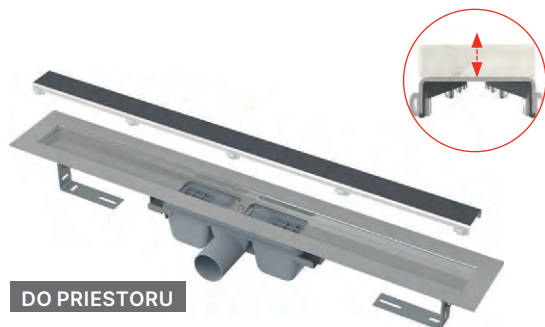

alca

Nerezové podlahové žľaby

DO PRIESTORU

APZ15 Marble

APZ115 Marble Low

Podlahový žľab bez okraja
s roštom pre vloženie dlažby

APZ15-300 / APZ115-300 Low	233,00 €	APZ15-850 / APZ115-850 Low	390,00 €
APZ15-550 / APZ115-550 Low	326,00 €	APZ15-950 / APZ115-950 Low	414,00 €
APZ15-650 / APZ115-650 Low	346,00 €	APZ15-1050 / APZ115-1050 Low	439,00 €
APZ15-750 / APZ115-750 Low	371,00 €	APZ15-1150 / APZ115-1150 Low	467,00 €

- cena vrátane roštu
- Low = znížená stavebná výška na 70 mm

APZ15: 100 mm		DN50		60 l/min
APZ115: 70 mm		DN40		35 l/min

25

25

25

všetko v balení

Obsah balenia

- žľab zmontovaný so sifónom
- rošt pre nalepenie rôznych typov podlahových krytín
- šablóna pre vyrezanie dlažby na rošt
- hydroizolačná páska v dĺžke žľabu
- kotviaca súprava (šróby, hmoždinky)
- kotviace nohy
- demontážny háčik