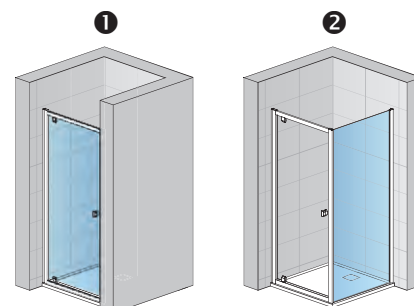

↑ D20T1 + D20F1

D20T1 – výška 1 900 mm, štandardné rozmery, 5 mm bezpečnostné sklo, otváranie von, magnetické tesnenie, posunutý bod otáčania dverí

Šírka	Šírka vstupu	Typ	Šírka	Farba	Sklo	Cena
		Kód	Rozmery	40 = strieborná leštená	07 = číre	v EUR
700	451	D20T1	070	40	07	281,-
800	551	D20T1	080	40	07	296,-
900	651	D20T1	090	40	07	276,-
1000	751	D20T1	100	40	07	319,-

V prípade montáže na dlažbu je nutné vziať do úvahy rozdiel medzi nominálnou a fyzickou šírkou. Pozri technické informácie na konci tejto kapitoly.

Príklad objednávacieho kódu: D20T1 070 40 07

D20T1 070 40 07 = ARELIA jednokrídlové dvere, šírka 700 mm, výška 1900 mm, strieborná leštená, číre sklo

D20F1 – Bočná stena v 90°, štandardné rozmery – výška 1900 mm, 5 mm bezpečnostné sklo

Šírka	Výška	Typ	Šírka	Farba	Sklo	Cena
		Kód	Rozmery	40 = strieborná leštená	07 = číre	v EUR
700	1 900	D20F1	070	40	07	115,-
800	1 900	D20F1	080	40	07	124,-
900	1 900	D20F1	090	40	07	121,-
1000	1 900	D20F1	100	40	07	143,-
1200	1 900	D20F1	120	40	07	162,-
1400	1 900	D20F1	140	40	07	181,-

V prípade montáže na dlažbu je nutné vziať do úvahy rozdiel medzi nominálnou a fyzickou šírkou. Pozri technické informácie na konci tejto kapitoly.

Príklad objednávacieho kódu: D20F1 090 40 07

D20F1 090 40 07 = ARELIA bočná stena, šírka 900 mm, výška 1900 mm, strieborná leštená, číre sklo

↑ D20T1