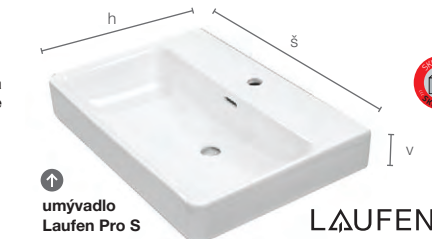

## DETAIL ÚCHYTIET

LEPUS Pro A  
chróm lesk

osová vzdialenosť 32mm

LEPUS Pro D

doplatok: 59,-/ks

umývadlová skrinka AF130 4Z M20M20 ATYP

detail organizéra v hornej zásuvke

umývadlo  
Laufen Pro S