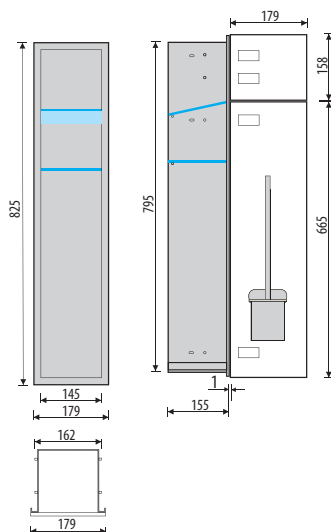

korpus nerezová oceľ, brúsená, 2x dvierka sklo

Korpus F.PW2D WC 800 (DIN L; DIN R) SB – nerezová oceľ	Dvierka Biela lesklá WH, Sivá lesklá GR, Čierna lesklá BL	759,-
	Dvierka Satin biela STWH, Satin latte STLT, Satin čierna STBL	799,-

korpus nerezová oceľ, lakovaná na bielu, sivú alebo čiernu, 2x dvierka sklo

Korpus F.PW2DLWH WC 800 (DIN L; DIN R) F.PW2DLGR WC 800 (DIN L; DIN R) F.PW2DLBL WC 800 (DIN L; DIN R) LWH – lesklá biela, RAL 9016 LGR – metalická sivá, RAL 9006 LBL – čierna matná, RAL 9005	Dvierka Biela lesklá WH, Sivá lesklá GR, Čierna lesklá BL	699,-
	Dvierka Satin biela STWH, Satin latte STLT, Satin čierna STBL	749,-

Označenie otvárania
dvierok modulov
ľavé/pravé

Ocelový podomietkový rám k modulom
a farebný vzorkovník skiel čelných dvierok
nájdete na vedľajšej strane.