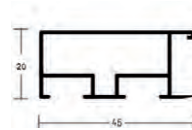

OP36

hliníkový rám N270 podľa vzorkovníka odtieňov (zväčší celkový rozmer zrkadla o 5 cm), vzorkovník rámov je možné požičať na vyžiadanie Cena: **59,-/bm**

NEW

OP24

hliníkový rám N79 podľa vzorkovníka odtieňov (zväčší celkový rozmer zrkadla o 12 cm), vzorkovník rámov je možné zapožičať na vyžiadanie, odtiene 79254, 79255, 79257 Cena: **69,-/bm**