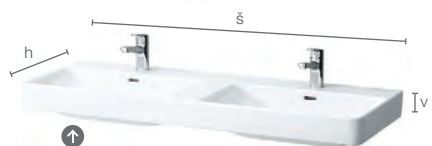

umývadlo
Laufen Pro S

dvojumývadlo
Pro S 130

LAUFEN

kód umývadla	š	v	h	cena
H8109620001041	55	9,5	46,5	176,-
H8109630001041	60	9,5	46,5	184,-
H8109640001041	65	9,5	46,5	208,-
H8109670001041	70	9,5	46,5	367,-
H8139650001041	85	9,5	46	522,-
H8139660001041	105	9,5	46	712,-
H8149650001071	120	9,5	46	931,-
H8149660001041	120	9,5	46	931,-
H8149680001041	130	9,5	46	1159,-