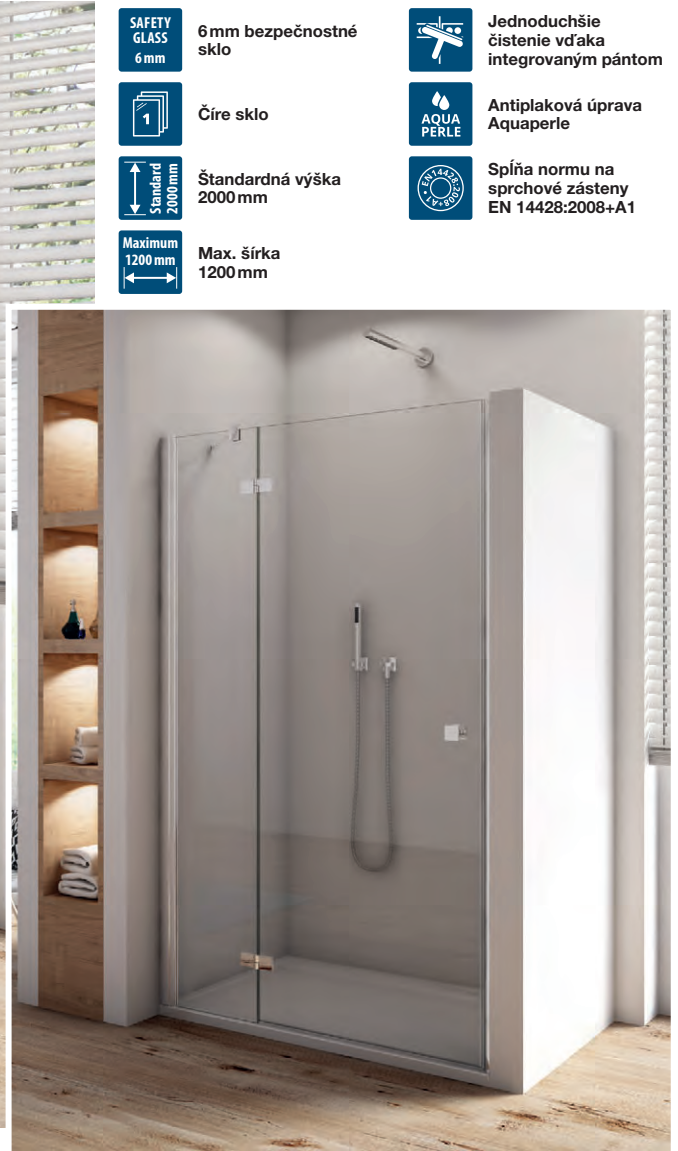

AN13 / Jednokrídlové dvere s pevnou stenou v rovine do niky alebo s bočnou stenou, aluchróm, čire sklo

6 mm bezpečnostné sklo, pánty so zdvihovým mechanizmom zapustené na vnútornej strane skla, otváranie iba von, magnetické tesnenie, vrátane rohovej vzpery.

SAFETY GLASS 6 mm

6 mm bezpečnostné sklo

Jednoduchšie čistenie vďaka integrovaným pántom

1

Čire sklo

Antiplaková úprava Aquaperle

Standard 2000 mm

Štandardná výška 2000 mm

Spĺňa normu na sprchové zásteny EN 14428:2008+A1

Maximum 1200 mm

Max. šírka 1200 mm

↑ AN13G + ANT

AN13 – výška 2 000 mm

Šírka celková	Šírka dverí	Šírka vstupu	Šírka pevného dielu	Typ	Pánty	Šírka Rozmery	Farba 50 = Aluchróm	Sklo 07 = čire	Cena v EUR
				Kód	G=vľavo D=vpravo				
900	603	560	297	AN13	G	0900	50	07	593,-
				AN13	D	0900	50	07	593,-
1000	703	660	297	AN13	G	1000	50	07	615,-
				AN13	D	1000	50	07	615,-
1100	753	710	347	AN13	G	1100	50	07	644,-
				AN13	D	1100	50	07	644,-
1200	803	760	397	AN13	G	1200	50	07	649,-
				AN13	D	1200	50	07	649,-

Pri objednaní samostatných dverí do niky je nutné objednať nástenný profil V.ANE.50, viď str. 7.

ANT – Bočná stena v 90°, štandardné rozmery – výška 2000 mm, 6 mm bezpečnostné sklo, magnetické tesnenie, vrátane rohovej vzpery

Šírka	Výška	Typ	Šírka Rozmery	Farba 50 = Aluchróm	Sklo 07 = čire	Cena v EUR
		Kód				
800	2 000	ANT	0800	50	07	391,-
900	2 000	ANT	0900	50	07	402,-
1000	2 000	ANT	1000	50	07	420,-
1200	2 000	ANT	1200	50	07	447,-

Príklad objednávacieho kódu:

ANT 0900 50 07

ANT 0900 50 07 = ANNEA bočná stena, výška 2000 mm, šírka 900 mm, aluchróm, čire sklo

Prestaviteľné šírky a príslušenstvo nájdete na strane 105.

↑ AN13G+V.ANE.50