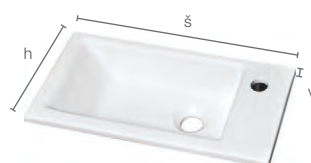

LARA SLIM

Korpus materiál LTD biela M1, čelná plocha MDF biela fólia lesk F1.

závesná skrinka s keramickým umývadlom

UN04/P M1F1	skrinka, pánty len vpravo 49x59x25, Tria 50x1,7x25 cm	~~239,-~~	169,-

kód umývadla

š	v	h	cena		
9050	Tria, len pravé	50	1,7	25	69,-

← umývadlo Tria len pravé