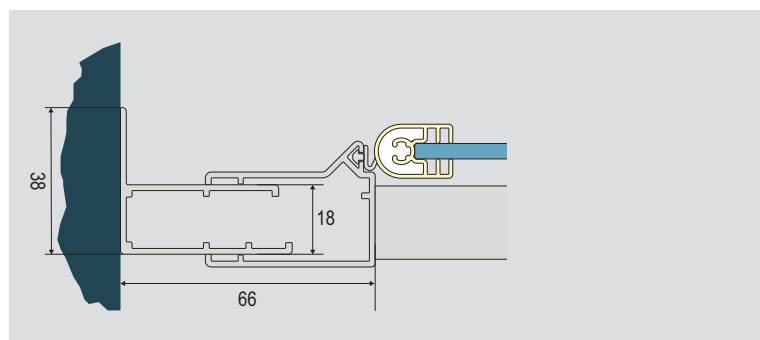

### Montáž na stenu D20S3

Rozmery sú uvedené v mm

Tovar skladom.