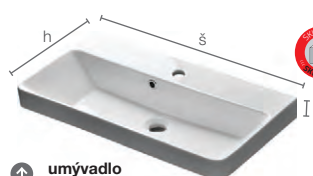

↑ umývadlo Tulux Compact

kód umývadla	š	v	h	cena
11055	55	6	37	105,-
11070	70	6	37	129,-