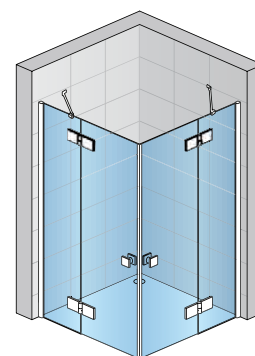

Červeným označené položky držíme skladom,
čiernym označené položky expedované do 4 – 5 týždňov.

ANNEA

AN13 G+D / Rohový vstup s dvojdielnymi krídlivými dverami, aluchróm, číre sklo

6 mm bezpečnostné sklo, pánty so zdvihovým mechanizmom zapustené na vnútornej strane skla, otváranie iba von, magnetické tesnenie, 2 rohové vzpery.

- 6 mm bezpečnostné sklo
- Číre sklo
- Štandardná výška 2000 mm
- Max. šírka 1200 mm
- Jednoduchšie čistenie vďaka integrovaným pántom
- Antiplaková úprava AquaPerle
- Spĺňa normu na sprchové zásteny EN 14428:2008+A1

← AN13G + D

AN13G + D

AN13G + D – výška 2 000 mm

Šírka celková	Šírka dverí	Šírka vstupu	Šírka pevného dielu	Typ	Pánty	Šírka Rozmery	Farba 50 = Aluchróm	Sklo 07 = číre	Cena v EUR
				Kód	G=vľavo D=vpravo				
900	603	810	297	AN13	G	0900	50	07	593,-
				AN13	D				593,-
1000	703	950	297	AN13	G	1000	50	07	615,-
				AN13	D				645,-
1100	753	1020	297	AN13	G	1100	50	07	644,-
				AN13	D				644,-
1200	803	1090	397	AN13	G	1200	50	07	649,-
				AN13	D				649,-

Príklad objednávacieho kódu: AN13 G 0900 50 07

AN13 G 0900 50 07 = ANNEA, rohový vstup, ľavý diel, výška 2000 mm, šírka 900 mm, aluchróm, číre sklo

Prahová lišta (voliteľné príslušenstvo, pre rohový vstup je treba objednať 2 ks)		Kód	Dĺžka	Farba	Cena
		S.ANE.50	1 000	50 = Aluchróm	v EUR
				50	49,-

Prestaviteľné šírky a príslušenstvo nájdete na strane 105.

Uvedené ceny sú doporučené maloobchodné ceny v EUR vrátane DPH.