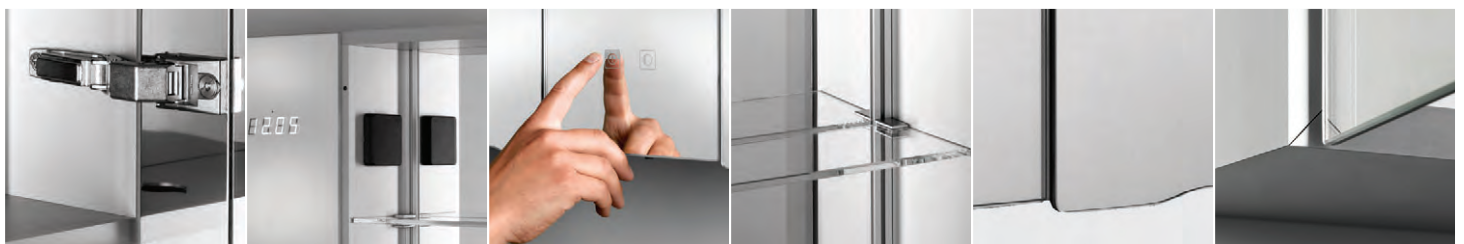

DETAILY ALKOR BASIC:

Pánt

Zásuvka 230 V

Ovládanie ALKOR Basic

Výškovo nastaviteľná polica

Madlo dveriek

Rohový spoj 45°