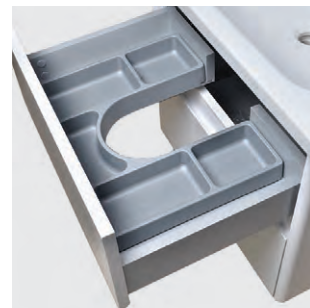

závesná skrinka pod umývadlo OM120ZZOO/P FI1M20, umývadlo Laufen Val 40 x 42,5, zrkadlová skrinka OLG080 M20M20, závesná skrinka vysoká OL16/L M20M20

OLIVÍN MAX

korpus a čelná plocha biela fólia lesk alebo LTD dekór

- rozmery sú uvedené v poradí: šírka / výška / hĺbka
- určenie pravá /P alebo ľavá /L je u zrkadlových skriniek dané umiestnením otvorenej časti z čelného pohľadu na skrinku
- určenie pravá /P alebo ľavá /L je u závesnej vysokej bočnej skrinky dané umiestnením pántov z čelného pohľadu na skrinku
- označenie ZZ v kóde výrobku – 2x zásuvka
- zásuvky sú vybavené systémom push open
- u závesných skriniek pod umývadlo je nutné k výrobe dodať vyplnený formulár alebo výkres s upresnením pozície a veľkosti otvoru pre odpad umývadla
- zrkadlá alebo zrkadlové skrinky, ktorých súčasťou nie je osvetlenie, nie sú konštrukčne pre osvetlenie pripravené
- umývadlá sú dodávané bez vodovodných batérií
- výrobok je určený do kúpeľní, nie je však prispôbený na dlhodobý priamy styk s vodou
- zásuvka je vybavená praktickým organizérom

kód umývadla	š	v	h	cena
074400	70	9,5	43	99,-

kód umývadla	š	v	h	cena
3059	60	14	40	149,-

kód umývadla	š	v	h	cena
3064 biela	65	12,5	40	199,-
3064110 čierna matná	65	12,5	40	269,-