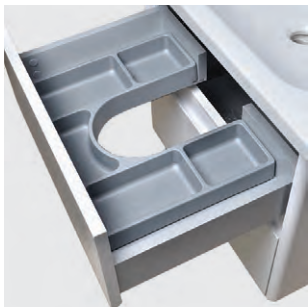

umývadlová skrinka LN70 ZZ F15F15, zrkadlo Leelo 55x80 s LED osvetlením vrátane vypínača