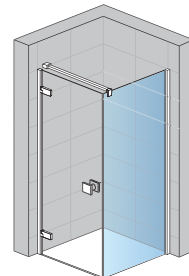

AN1CG + ANT
+ SMGA.50.1500