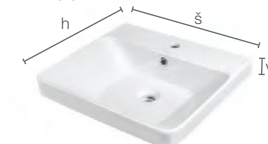

závesná skrinka nízka			
BL12/P xxyyzz	35x70x33, pravá 1 ks polica sklo		229,-
BL12/L xxyyzz	35x70x33, ľavá 1 ks polica sklo		229,-
BL12/K xxyyzz	35x70x33, kôš		259,-

umývadlá Tulux

kód umývadla	š	v	h	cena
11060	60	6	46	119,-