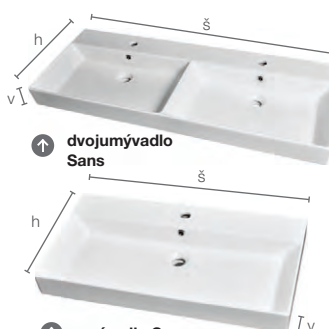

závesná skrinka vysoká		
FT16/P xxyy	39x137x33, pravá 1 ks + 1 ks polica sklo	389,-
FT16/L xxyy	39x137x33, ľavá 1 ks + 1 ks polica sklo	389,-
FT16 P/K xxyy	39x137x33, pravá 1 ks polica sklo + kôš	439,-
FT16 L/K xxyy	39x137x33, ľavá 1 ks polica sklo + kôš	439,-

zrkadlo s LED osvetlením bez vypínača		
LINE	60x80x3	339,-
LINE	120x60x3	449,-

NW -4000K

zrkadlová skrinka s LED rampou		
Terme 60 +SL400/...	56x66x18 s LED rampou SLIM 40 cm, 2x 2 ks polica sklo	299,-
Terme 80 +SL600/...	75x66x18 s LED rampou SLIM 60 cm, 2x 2 ks polica sklo	339,-
Terme 100 +SL800/...	96x66x18 s LED rampou SLIM 80 cm, 3x 2 ks polica sklo	399,-

zrkadlová skrinka s LED podsvietením		
VERTIGO	60x70x15,2 zrkadlová skrinka s podsvietenými LED dverkami, s tlmičom pre tiché doveranie, vrátane vypínača zo spodnej strany, 2 ks polica sklo, korpus biela fólia lesk MDF	589,- 489,-

kód umývadla	š	v	h	cena
17060	60	10	45,5	129,-
17070	70	10	45,5	159,-
17085	85	10	45,5	219,-
17100	98	10	45,5	299,-
17120	120	10	45,5	399,-

↑ dvojumývadlo Sans

↑ umývadlo Sans