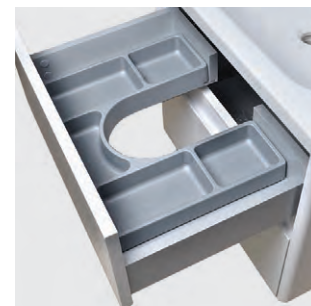

závesná skrinka s keramikým umývadlom BEJ60ZZ M26M26, zrkadlová skrinka ED22M26, závesná skrinka vysoká BE16/L M26M26

BERYL

Korpus laminát biely alebo laminát dekor. Čelná plocha biela lesklá fólia alebo laminát dekor.

- určenie pravá /P alebo ľavá /L je dané umiestnením pántov z čelného pohľadu na skrinku
- rozmery sú uvedené v poradí: šírka / výška / hĺbka
- rozmer umývadlových skriniek je uvedený bez výšky umývadla
- dverka sú vybavené tmičom pre tiché dovieranie
- označenie ZZ v kóde výrobku – 2x zásuvka, označenie /K v kóde výrobku – koš na prádlo
- zásuvky sú vybavené systémom tichého dovierania
- umývadlá sú dodávané bez vodovodných batérií
- výrobok je určený do kúpeľní, nie je však prispôbený na dlhodobý priamy styk s vodou
- horná zásuvka je vybavená praktickým organizérom