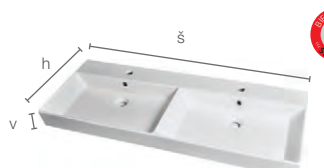

dvojumývadlo Sans EDEN