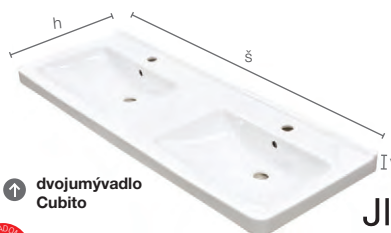

JIKA

kód umývadla	š	v	h	cena
H8144200001041	130	5	48,5	562,-