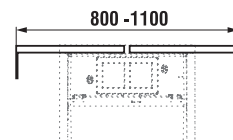

PANEL SET pre upevnenie rámu

H893650000001	PANEL SET pre upevnenie rámu 895652 do bočných stien bytového jadra, šírkové rozpätie 800–1100 mm	59,90