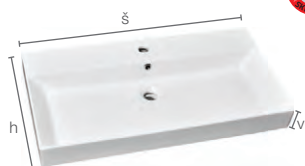

kód umývadla	š	v	h	cena
17060	60	10	45,5	129,-
17070	70	10	45,5	159,-
17085	85	10	45,5	219,-
17100	98	10	45,5	299,-

umývadlo Sans

Celkovú ponuku zrkadlových skriniek nájdete v katalogu od strany 74.

MOŽNOSTI FARIEB KORPUSU xx a ČELNEJ PLOCHY yy

F1

Fólia biela lesk

M12

LTD jaseň lyon pieskový

M16

LTD orech aída tabak

M19

LTD orech tiepelo

M20

LTD dub nebraska prírodný

M21

LTD fineline mocca

M22

LTD coffee urban oak

M24

LTD dub white craft

M25

LTD dub grey craft

M26

LTD dub gold craft

M28

LTD staré drevo

M44

LTD dub halifax prírodný

M45

LTD cobalt grey

M47

LTD dub halifax tabak