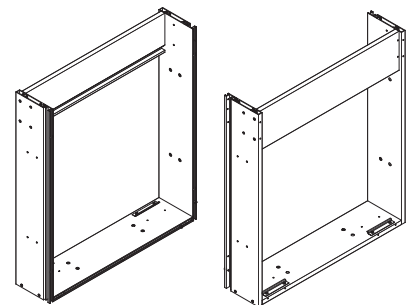

Triga rámy na zabudovanie do steny

Kód položky	š	v	rozmery nily (šxvxh)	cena
BIF/7060	60	70	63,5x73,5x16,2	309,-
BIF/7070	70	70	73,5x73,5x16,2	339,-
BIF/7080	80	70	83,5x73,5x16,2	355,-
BIF/7090	90	70	93,5x73,5x16,2	375,-
BIF/70100	100	70	103,5x73,5x16,2	395,-
BIF/70120	120	70	123,5x73,5x16,2	429,-