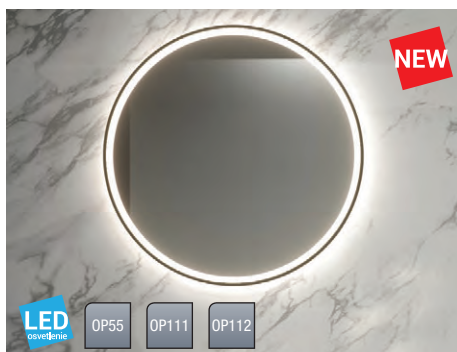

**NEW**

LED osvetlenie OP55 OP111 OP112

**Lupe Plus**, zrkadlo v exkluzívnom čiernom hliníkovom ráme s osvetlením priamym aj ambientným 230 V, IP 44, bez dotykového spínača (OP55), možné doobjednať

Lupe Plus ø 60 cm, cena: <b>619,-</b>	Lupe Plus ø 100 cm, cena: <b>969,-</b>
Lupe Plus ø 70 cm, cena: <b>719,-</b>	Lupe Plus ø 110 cm, cena: <b>1039,-</b>
Lupe Plus ø 75 cm, cena: <b>739,-</b>	Lupe Plus ø 120 cm, cena: <b>1189,-</b>
Lupe Plus ø 80 cm, cena: <b>769,-</b>	Lupe Plus ø 130 cm, cena: <b>1329,-</b>
Lupe Plus ø 85 cm, cena: <b>809,-</b>	Lupe Plus ø 140 cm, cena: <b>1489,-</b>
Lupe Plus ø 90 cm, cena: <b>869,-</b>	Lupe Plus ø 150 cm, cena: <b>1669,-</b>

**NEW**

LED osvetlenie OP55 OP111 OP112

**Lupe Plus**, zrkadlo v exkluzívnom zlatom hliníkovom ráme s osvetlením priamym aj ambientným 230 V, IP 44, bez dotykového spínača (OP55), možné doobjednať

Lupe Plus ø 60 cm, cena: <b>619,-</b>	Lupe Plus ø 100 cm, cena: <b>969,-</b>
Lupe Plus ø 70 cm, cena: <b>719,-</b>	Lupe Plus ø 110 cm, cena: <b>1039,-</b>
Lupe Plus ø 75 cm, cena: <b>739,-</b>	Lupe Plus ø 120 cm, cena: <b>1189,-</b>
Lupe Plus ø 80 cm, cena: <b>769,-</b>	Lupe Plus ø 130 cm, cena: <b>1329,-</b>
Lupe Plus ø 85 cm, cena: <b>809,-</b>	Lupe Plus ø 140 cm, cena: <b>1489,-</b>
Lupe Plus ø 90 cm, cena: <b>869,-</b>	Lupe Plus ø 150 cm, cena: <b>1669,-</b>