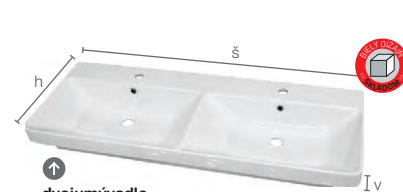

dvojumývadlo Tulux

kód umývadla	š	v	h	cena
11060	60	6	46	119,-
11080	80	6	46	169,-

kód umývadla	š	v	h	cena
H8104220001041	55	5	42	115,-
H8104230001041	60	5	45	120,-
H8104240001041	65	5	48,5	143,-

kód umývadla	š	v	h	cena
H8109620001041	55	9,5	46,5	176,-
H8109630001041	60	9,5	46,5	184,-
H8109640001041	65	9,5	46,5	208,-
H8189580001041	55	9,5	38	173,-
H8189590001041	60	9,5	38	188,-

kód umývadla	š	v	h	cena
11120	120	6	46	349,-

osová vzdialenosť 60