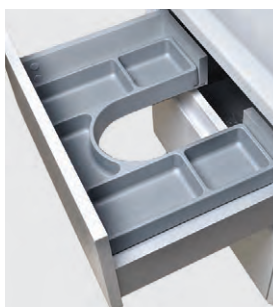

← detail organizéra v hornej zásuvke