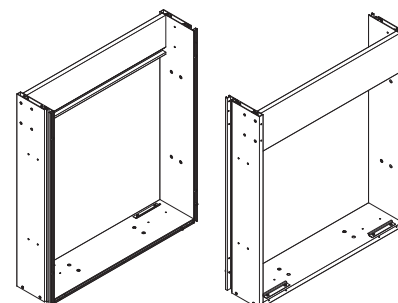

PIATTA (APIA)

PRISMA (APRI)

AUREOLA (AURE)

Vybavenie zrkadlových skriniek Alkor je pevné, nie je možné ho meniť. Umiestnenie opcí je taktiež pevne dané. Zo zrkadlových skriniek Kolom a Basic nie je možné vyrobiť ATYP.