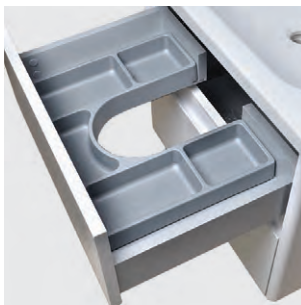

detail organizéra v hornej zásuvke

umývadlo
Cubito

JIKA

kód umývadla	š	v	h	cena
H8114220001041	45	5	34	104,-
H8104220001041	55	5	42	115,-
H8104230001041	60	5	45	120,-
H8104240001041	65	5	48,5	143,-
H8104260001041	85	5	48,5	369,-