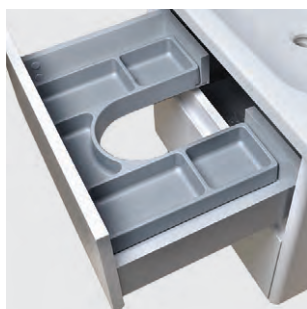

← detail organizéra v hornej zásuvke