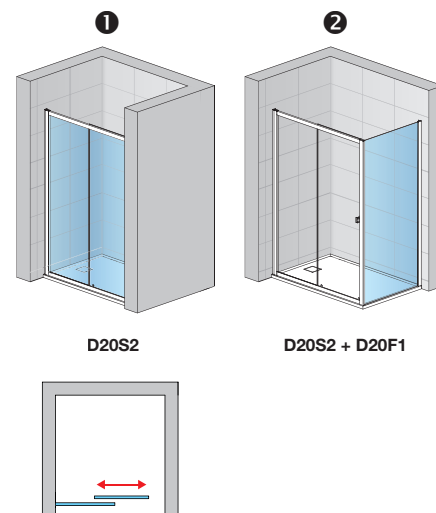

↑ D20S2 + D20F1

D20S2 – výška 1 900 mm, štandardné rozmery, 5 mm bezpečnostné sklo, magnetické tesnenie.

Šírka	Šírka vstupu	Typ	Šírka	Farba	Sklo	Cena
		Kód	Rozmery	40 = strieborná leštená	07 = číre	v EUR
1000	372	D20S2	100	40	07	346,-
1200	472	D20S2	120	40	07	373,-
1400	572	D20S2	140	40	07	396,-

V prípade montáže na dlažbu je nutné vziať do úvahy rozdiel medzi nominálnou a fyzickou šírkou. Pozri technické informácie na konci tejto kapitoly.

Príklad objednávacieho kódu: **D20S2**   **100**   **40**   **07**
D20S2 100 40 07 = ARELIA jednodielne posuvné dvere s pevnou stenou v rovine, šírka 1000 mm, výška 1900 mm, strieborná leštená, číre sklo

D20F1 – Bočná stena v 90°, štandardné rozmery – výška 1900 mm, 5 mm bezpečnostné sklo

Šírka	Výška	Typ	Šírka	Farba	Sklo	Cena
		Kód	Rozmery	40 = strieborná leštená	07 = číre	v EUR
700	1 900	D20F1	070	40	07	115,-
800	1 900	D20F1	080	40	07	124,-
900	1 900	D20F1	090	40	07	121,-
1000	1 900	D20F1	100	40	07	143,-
1200	1 900	D20F1	120	40	07	162,-
1400	1 900	D20F1	140	40	07	181,-

V prípade montáže na dlažbu je nutné vziať do úvahy rozdiel medzi nominálnou a fyzickou šírkou. Pozri technické informácie na konci tejto kapitoly.

Príklad objednávacieho kódu: **D20F1**   **090**   **40**   **07**

D20F1 090 40 07 = ARELIA bočná stena, šírka 900 mm, výška 1900 mm, strieborná leštená, číre sklo

Technické informácie a predstaviteľné šírky nájdete na str. 115 – 116.

↑ D20S2