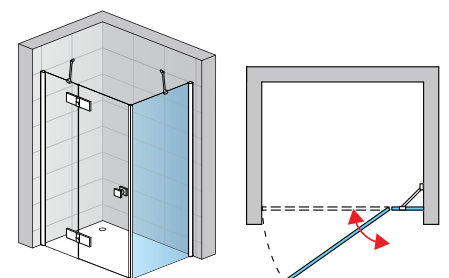

AN13 / Jednokrídlové dvere s pevnou stenou v rovine do niky alebo s bočnou stenou, aluchróm, čire sklo

6 mm bezpečnostné sklo, pánty so zdvihovým mechanizmom zapustené na vnútornej strane skla, otváranie iba von, magnetické tesnenie, vrátane rohovej vzpery.

SAFETY GLASS 6 mm

6 mm bezpečnostné sklo

Jednoduchšie čistenie vďaka integrovaným pántom

1

Čire sklo

Antiplaková úprava Aquaperle

Standard 2000 mm

Štandardná výška 2000 mm

Spĺňa normu na sprchové zásteny EN 14428:2008+A1

Maximum 1200 mm

Max. šírka 1200 mm

↑ AN13G + ANT

AN13 – výška 2 000 mm

Šírka celková	Šírka dverí	Šírka vstupu	Šírka pevného dielu	Typ	Pánty	Šírka Rozmery	Farba 50 = Aluchróm	Sklo 07 = čire	Cena v EUR
				Kód	G=vľavo D=vpravo				
900	603	560	297	AN13	G	0900	50	07	593,-
				AN13	D	0900	50	07	593,-
1000	703	660	297	AN13	G	1000	50	07	615,-
				AN13	D	1000	50	07	615,-
1100	753	710	347	AN13	G	1100	50	07	644,-
				AN13	D	1100	50	07	644,-
1200	803	760	397	AN13	G	1200	50	07	649,-
				AN13	D	1200	50	07	649,-

Pri objednaní samostatných dverí do niky je nutné objednať nástenný profil V.ANE.50, viď str. 7.

ANT – Bočná stena v 90°, štandardné rozmery – výška 2000 mm, 6 mm bezpečnostné sklo, magnetické tesnenie, vrátane rohovej vzpery

Šírka	Výška	Typ	Šírka Rozmery	Farba 50 = Aluchróm	Sklo 07 = čire	Cena v EUR
		Kód				
800	2 000	ANT	0800	50	07	391,-
900	2 000	ANT	0900	50	07	402,-
1000	2 000	ANT	1000	50	07	420,-
1200	2 000	ANT	1200	50	07	447,-

Príklad objednávacieho kódu:

ANT 0900 50 07

ANT 0900 50 07 = ANNEA bočná stena, výška 2000 mm, šírka 900 mm, aluchróm, čire sklo

Prestaviteľné šírky a príslušenstvo nájdete na strane 105.

↑ AN13G+V.ANE.50

AN13G + ANT