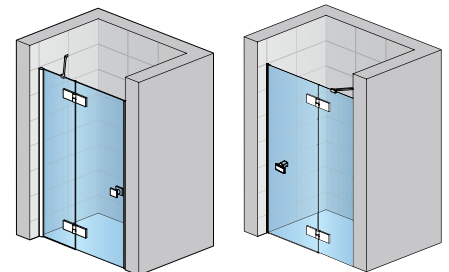

AN13D + V.ANE.50

AN13G + V.ANE.50