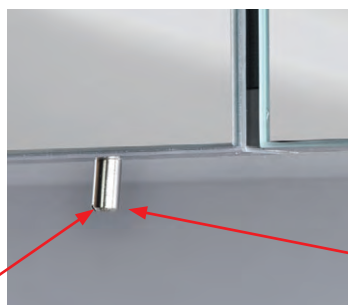

↓ detail otvárania dveriek skriniek Terme a Dinar