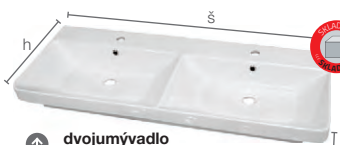

kód umývadla	š	v	h	cena
11120 osová vzdialenosť 60	120	6	46	349,-

dvojumývadlo
Tulux

Pre bezproblémové napojenie odtoku umývadla
odporúčame použiť nasledovné doplnky: