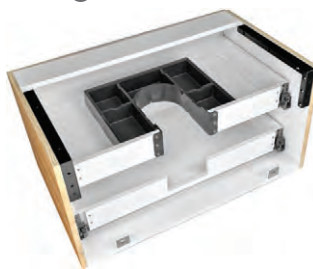

odkladacia doska pod umývadlo PT01 T1, umývadlová misa Via, závesná skrinka PT08 T1T1