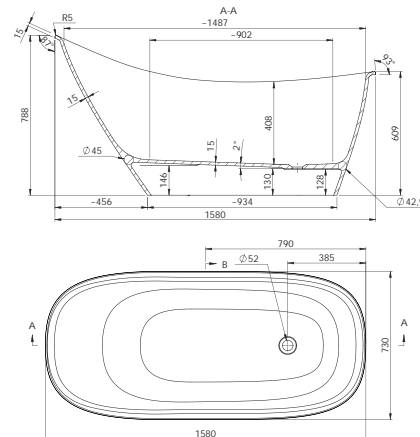

Pohodlné a hlboké s minimalistickým dizajnom, to sú vane Ergo a Wall. Sú vhodné do stredných a väčších kúpeľní, kde vynikne ich dokonalý tvar.

ERGO

158x73x61 cm

Vaňa Ergo, dĺžka x šírka x výška: 158x73x61, vrátane nožičiek, Click-Clack odtoku chróm, objem: 260 l

~~1899,-~~ 1549,-

Materiál vaní z liateho mramoru pozostáva zo 70 % prírodného mramorového kameňa, ktorý je priateľský k životnému prostrediu a umožňuje vytvárať akékoľvek tvary s mimoriadnou precíznosťou vo všetkých detailoch. Povrch vaní je chránený odolnou vrstvou, ktorá sa nazýva Iso-Gelcoat a dáva vaniam ich finálny charakter a lesklosť. Materiál vaní z liateho mramoru je ľahko opraveľný opravnou sadou Repair Kit, cena 45,-

WALL

157,8x86x58 cm

Vaňa Wall, s integrovaným prepacom a čelným panelom, dĺžka x šírka x výška: 157,8x86x58, vrátane nožičiek, Click-Clack odtoku chróm, objem: 285 l

~~2699,-~~ 2199,-