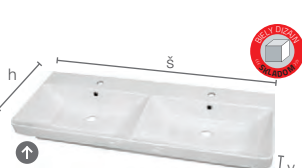

dvojumývadlo Tulux EDEN

MOŽNOSTI FARIEB KORPUSU xx a ČELNEJ PLOCHY yy

F0

fólia uni šedá mat

F1

fólia biela lesk

F4

fólia staré drevo mat

F5

fólia dub sivo-hnedý mat

F14

fólia venge

F16

fólia borevica jura

F17

fólia dub prírodný

NEW

F19

fólia dub prírodný Hamilton

kód dvojumývadla	názov	osová vzdialenosť	š	v	h	cena
4100	Kiss	-	100	4,5	44	219,-
H814420001041	Cubito	70	130	5	48,5	562,-
50135	Slim	62	121	1,7	46	495,-
4120	Kiss	62,5	120	4,7	44	329,-
H8149680001041	Laufen Pro S	70	130	9,5	46	1159,-
H8149650001071	Laufen Pro S	56	120	9,5	46	931,-
17120	Sans	60	120	10	45,5	399,-
11120	Tulux	60	120	6	46	349,-

Uvedené ceny sú doporučené maloobchodné ceny v EUR vrátane DPH.

25