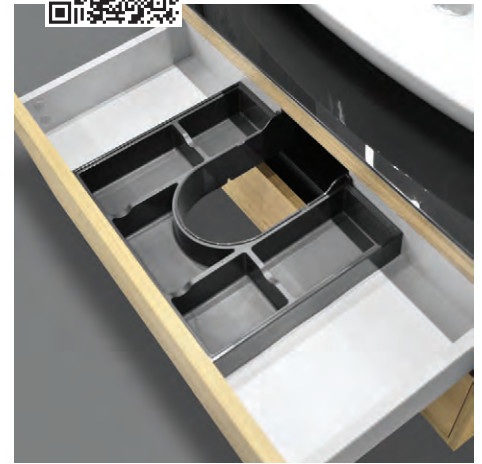

Uvedené ceny sú doporučené maloobchodné ceny v EUR vrátane DPH.

25

umývadlová skrinka TD 100 ZZ M66M66 s čiernou sklenenou doskou a keramikou umývadlovou misou Nova, polovysoká bočná skrinka TD 16P/L M66M66, zrkadlo Noe Z v čiernom hliníkovom ráme 100x80x3,5, LED osvetlenie Karo