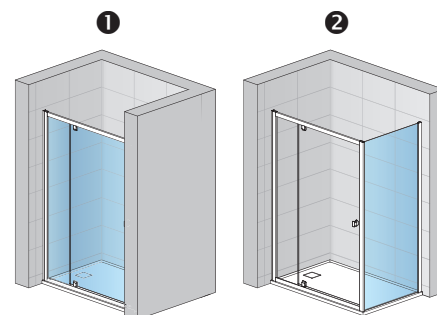

↑ D20T13 + D20F1

D20T13 – výška 1 900 mm, štandardné rozmery, 5 mm bezpečnostné sklo, otváranie von, magnetické tesnenie, posunutý bod otáčania dverí

Šírka	Šírka vstupu	Typ	Šírka	Farba	Sklo	Cena
		Kód	Rozmery	40 = strieborná leštená	07 = číre	v EUR
900	551	D20T13	090	40	07	319,-
1000	551	D20T13	100	40	07	331,-
1200	651	D20T13	120	40	07	358,-
1400	751	D20T13	140	40	07	380,-

V prípade montáže na dlažbu je nutné vziať do úvahy rozdiel medzi nominálnou a fyzickou šírkou. Pozri technické informácie na konci tejto kapitoly.

Príklad objednávacieho kódu: D20T13 090 40 07

D20T13 090 40 07 = ARELIA jednokrídlové dvere s pevnou stenou v rovine, šírka 900 mm, výška 1900 mm, strieborná leštená, číre sklo

D20F1 – Bočná stena v 90°, štandardné rozmery – výška 1900 mm, 5 mm bezpečnostné sklo

Šírka	Výška	Typ	Šírka	Farba	Sklo	Cena
		Kód	Rozmery	40 = strieborná leštená	07 = číre	v EUR
700	1 900	D20F1	070	40	07	115,-
800	1 900	D20F1	080	40	07	124,-
900	1 900	D20F1	090	40	07	121,-
1000	1 900	D20F1	100	40	07	143,-
1200	1 900	D20F1	120	40	07	162,-
1400	1 900	D20F1	140	40	07	181,-

V prípade montáže na dlažbu je nutné vziať do úvahy rozdiel medzi nominálnou a fyzickou šírkou. Pozri technické informácie na konci tejto kapitoly.

Príklad objednávacieho kódu: D20F1 090 40 07

D20F1 090 40 07 = ARELIA bočná stena, šírka 900 mm, výška 1900 mm, strieborná leštená, číre sklo

↑ D20T13