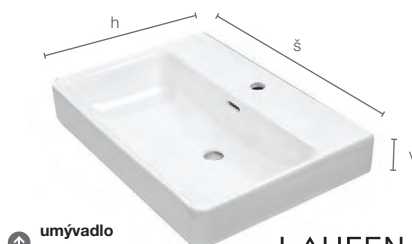

umývadlo
Laufen Pro S

LAUFEN

kód umývadla	š	v	h	cena
H8109620001041	55	9,5	46,5	176,-
H8109630001041	60	9,5	46,5	184,-
H8109640001041	65	9,5	46,5	208,-
H8109670001041	70	9,5	46,5	367,-
H8139650001041	85	9,5	46	522,-

MOŽNOSTI FARIEB KORPUSU xx a ČELNEJ PLOCHY yy

L1 lak biely lesk	F1 fólia biela lesk	F6 fólia grafit mat	F7 fólia orech pacifik prírodný	F8 fólia sonoma tmavá	F10 fólia avola hnedá	F11 fólia akácia	F12 fólia orech pacifik tabak	F13 fólia magnólia biela