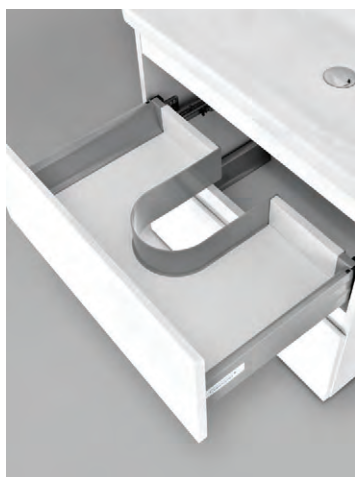

závesná skrinka s keramikým umývadlom			
ST80 ZZ M1L1	76x62x45 2x zásuvka Surf 80x4x45	599,-	369,-

↓ detail hornej zásuvky

↑ detail skosenej hornej hrany zásuviek
pre pohodlné otváranie

kód umývadla	š	v	h	cena
13065	65	4	45,5	109,-
13080	80	4	45,5	139,-

← umývadlá
Surf