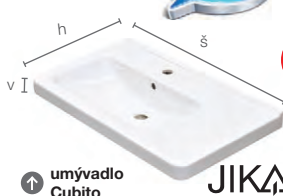

kód umývadla	š	v	h	Odkl. plocha	cena
H8124210001041	75	5,5	45	L	275,-
H8124220001041	75	5,5	45	P	275,-

MOŽNOSTI FARIEB KORPUSU xx

MOŽNOSTI FARIEB ČELNEJ PLOCHY yy

NEW

NEW