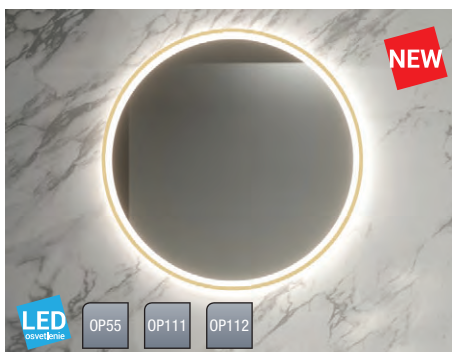

**NEW**

LED osvetlenie OP55 OP111 OP112

**Lupe Plus**, zrkadlo v exkluzívnom čiernom hliníkovom ráme s osvetlením priamym aj ambientným 230 V, IP 44, bez dotykového spínača (OP55), možné doobjednať

Lupe Plus ø 60 cm, cena: <b>619,-</b>	Lupe Plus ø 100 cm, cena: <b>969,-</b>
Lupe Plus ø 70 cm, cena: <b>719,-</b>	Lupe Plus ø 110 cm, cena: <b>1039,-</b>
Lupe Plus ø 75 cm, cena: <b>739,-</b>	Lupe Plus ø 120 cm, cena: <b>1189,-</b>
Lupe Plus ø 80 cm, cena: <b>769,-</b>	Lupe Plus ø 130 cm, cena: <b>1329,-</b>
Lupe Plus ø 85 cm, cena: <b>809,-</b>	Lupe Plus ø 140 cm, cena: <b>1489,-</b>
Lupe Plus ø 90 cm, cena: <b>869,-</b>	Lupe Plus ø 150 cm, cena: <b>1669,-</b>