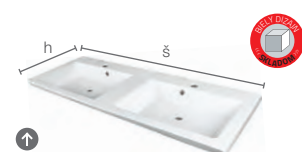

A392C Výpusť umývadlová CLICK/CLACK 5/4" celokovová veľká zátka, pre umývadlá s prepadom, materiál pochrómovaná mosadz cena: 23,-

dvojumývadlo Pro S 120/130 LAUFEN

umývadlo Kiss EDEN

dvojumývadlo Cubito JIKA