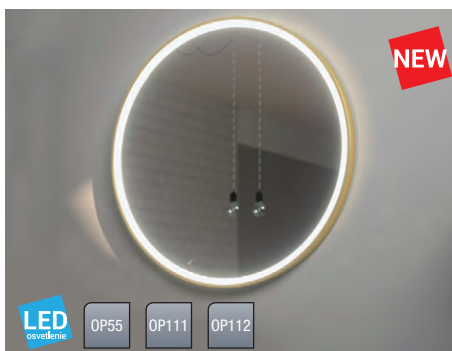

LED osvetlenie OP55 OP111 OP112

**Lupe**, zrkadlo v exkluzívnom čiernom hliníkovom ráme, s osvetlením 230 V, IP 44, bez dotykového spínača (OP55), možné doobjednať

Lupe ø 60 cm, cena: <b>629,-</b>	Lupe ø 100 cm, cena: <b>969,-</b>
Lupe ø 70 cm, cena: <b>699,-</b>	Lupe ø 110 cm, cena: <b>1039,-</b>
Lupe ø 75 cm, cena: <b>739,-</b>	Lupe ø 120 cm, cena: <b>1159,-</b>
Lupe ø 80 cm, cena: <b>769,-</b>	Lupe ø 130 cm, cena: <b>1289,-</b>
Lupe ø 85 cm, cena: <b>819,-</b>	Lupe ø 140 cm, cena: <b>1429,-</b>
Lupe ø 90 cm, cena: <b>889,-</b>	Lupe ø 150 cm, cena: <b>1629,-</b>