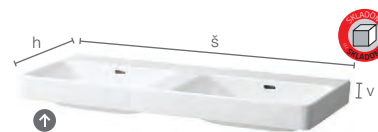

↑ dvojumývadlo Laufen Pro S

kód umývadla	š	v	h	cena
H8149660001041	120	9,5	38	931,-

Farebné odtiene povrchovej úpravy RAL/Sayerlack.

MOŽNOSTI FARIEB KORPUSU **xx** a ČELNEJ PLOCHY **yy**

L1 lak biely lesk	L7 lak bordó SL192	F1 fólia biela lesk	F6 fólia grafit mat	F7 fólia orech pacifik prírodný	F8 fólia sonoma tmavá	F10 fólia avola hnedá	F11 fólia akácia	F12 fólia orech pacifik tabak	F13 fólia magnólia biela	M12 LTD jaseň lyon pieskový	M16 LTD orech aida tabak
M19 LTD orech tiepelo	M20 LTD dub nebraska prírodný	M21 LTD fineline mocca	M22 LTD coffee urban oak	M24 LTD dub white craft	M25 LTD dub grey craft	M26 LTD dub gold craft	M28 LTD staré drevo	M44 LTD dub hallfax prírodný	M45 LTD cobalt grey	M47 LTD dub hallfax tabak