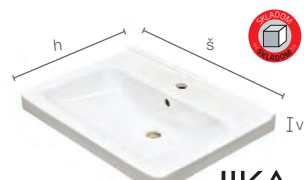

↑ umývadlo JIKA CUBITO