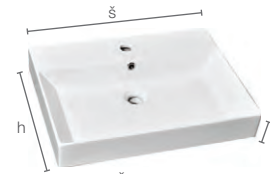

umývadlá Sans

kód umývadla	š	v	h	cena
17060	60	10	45,5	129,-
17070	70	10	45,5	159,-
17085	85	10	45,5	219,-
17100	98	10	45,5	299,-

MOŽNOSTI FARIEB KORPUSU **xx** a ČELNEJ PLOCHY **yy**

F0

fólia uni šedá mat

F1

fólia biela lesk

F4

fólia staré drevo mat

F5

fólia dub sivo-hnedý mat

F14

fólia venge

F16

fólia borovica jura

F17

fólia dub prírodný

NEW

F19

fólia dub prírodný Hamilton