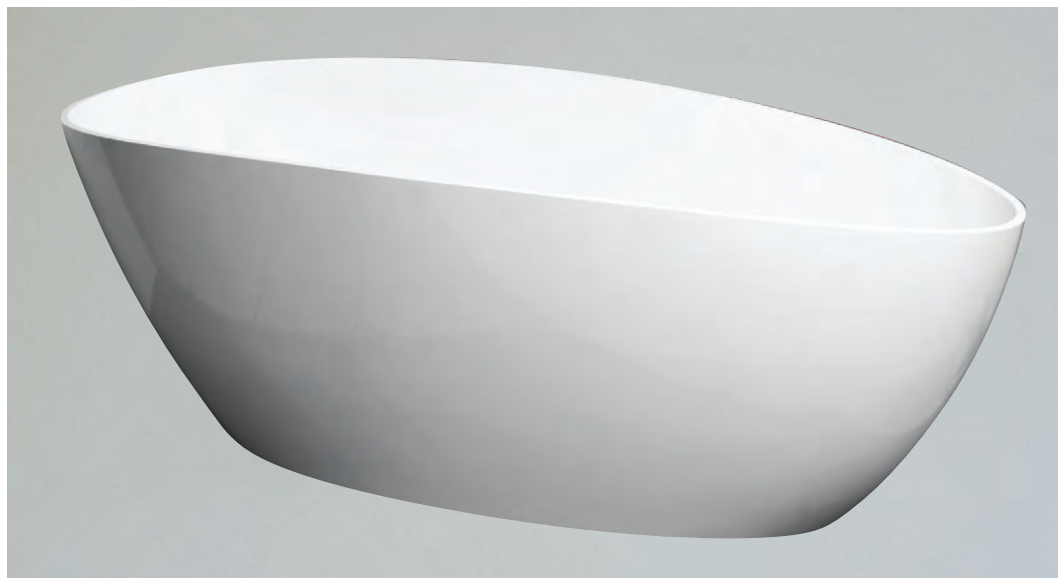

# VOĽNE STOJACE VANE Z LIATEHO MRAMORU

Vane Atira a Apura vás prekvapia svojim pohodlným vnútorným tvarovaním. Ich oblé tvary vás podvedome prenesú do prírody a poskytnú vám vytúžený relax.

vaňa Atira bez prepadu, dĺžka x šírka x výška: 157x71x56, vrátane nožičiek, Click-Clack odtoku chróm, objem: 270l