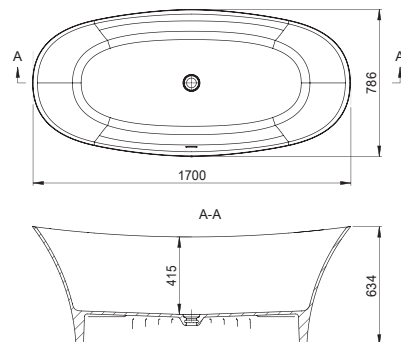

VOĽNE STOJACE VANE Z LIATEHO MRAMORU

Vaňa Symetra osloví svojím jedinečným vyváženým dizajnom. Je predurčená pre dokonalý relaxačný zážitok milovníkov kúpania vo dvojici.

~~2599,-~~ **2089,-**

SYMETRA

170x78,6x63,5 cm

Aktuálne ceny
nájdete tu:

Vaňa Klasic vnáša do priestoru vašej kúpeľne luxus a príjemne ho zútulní. Zaujme a osloví milovníkov štýlu vintage, poskytne harmóniu a dokonalý oddych.

~~1549,-~~ **1199,-**

KLASIC

168x76,2x70

Materiál vaní z liateho mramoru pozostáva zo 70 % prírodného mramorového kameňa, ktorý je priateľský k životnému prostrediu a umožňuje vytvárať akékoľvek tvary s mimoriadnou precíznosťou vo všetkých detailoch. Povrch vaní je chránený odolnou vrstvou, ktorá sa nazýva Iso-Gelcoat a dáva vaniam ich finálny charakter a lesklosť. Materiál vaní z liateho mramoru je ľahko opraviteľný opravnou sadou Repair Kit, cena 45,-

Príslušenstvo k vani Klasic (potrebné doobjednať)

Levie nožičky
chróm 4 ks ~~499,-~~ **399,-**
biele 4 ks ~~569,-~~ **469,-**
bronz 4 ks ~~569,-~~ **469,-**

Odtokový komplet s prepadom, bronz
~~469,-~~ **369,-**

Odtokový komplet s prepadom, chróm
~~469,-~~ **369,-**