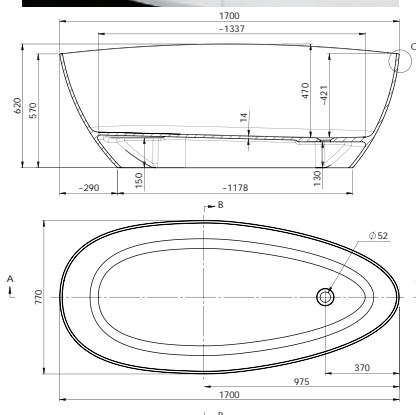

spodná strana vane Atira

Na vyžiadanie vám zašleme aj technický list vane Atira 157x71x56

Materiál vaní z liateho mramoru pozostáva zo 70 % prírodného mramorového kameňa, ktorý je priateľský k životnému prostrediu a umožňuje vytvárať akékoľvek tvary s mimoriadnou precíznosťou vo všetkých detailoch. Povrch vaní je chránený odolnou vrstvou, ktorá sa nazýva Iso-Gelcoat a dáva vaniam ich finálny charakter a lesklosť. Materiál vaní z liateho mramoru je ľahko opravitelný opravňou sadou Repair Kit, cena 45,-