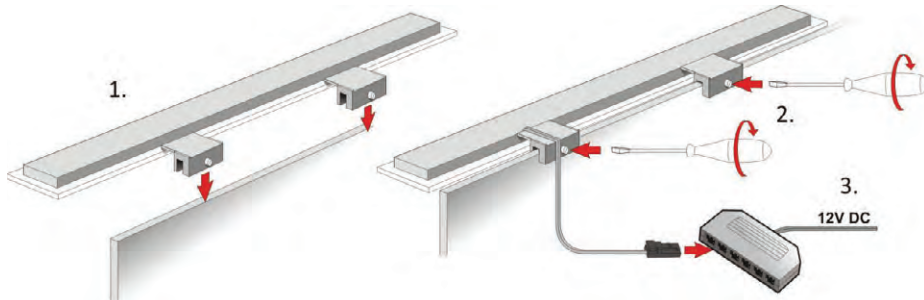

NW
~4000K

EL-SL1200/WW/SP/IP44	šírka 1200 mm, 12 V DC, 13,8 W, WW-3000K, NW-4000 K, CW-6000K, trafo 30 W Slim	219,-
EL-SL1200/NW/SP/IP44		
EL-SL1200/CW/SP/IP44		

NW
~4000K

osvetlenie – montáž na stenu		
R10613	Palea, šírka 500 mm, 230 V, 7 W, chróm, 3000K, IP44	189,-

vypínač so zásuvkou

O69	85x55 mm, s krytkou	89,-

LED

SLIM L osvetlenie, chróm – montáž na zrkadlá

EL-SL400L/WW/SP/IP44	šírka 400 mm, 12 V DC, 4,6 W, WW-3000K, NW-4000 K, CW-6000K, trafo 12 W Slim	139,-
EL-SL400L/NW/SP/IP44		
EL-SL400L/CW/SP/IP44		

NW
~4000K

EL-SL600L/WW/SP/IP44	šírka 600 mm, 12 V DC, 6,9 W, WW-3000K, NW-4000 K, CW-6000K, trafo 12 W Slim	159,-
EL-SL600L/NW/SP/IP44		
EL-SL600L/CW/SP/IP44		

NW
~4000K

EL-SL800L/WW/SP/IP44	šírka 800 mm, 12 V DC, 9,2 W, WW-3000K, NW-4000 K, CW-6000K, trafo 30 W Slim	179,-
EL-SL800L/NW/SP/IP44		
EL-SL800L/CW/SP/IP44		

NW
~4000K

EL-SL1000L/WW/SP/IP44	šírka 1000 mm, 12 V DC, 11,5 W, WW-3000K, NW-4000 K, CW-6000K, trafo 30 W Slim	199,-
EL-SL1000L/NW/SP/IP44		
EL-SL1000L/CW/SP/IP44		

NW
~4000K

EL-SL1200L/WW/SP/IP44	šírka 1200 mm, 12 V DC, 13,8 W, WW-3000K, NW-4000 K, CW-6000K, trafo 30 W Slim	229,-
EL-SL1200L/NW/SP/IP44		
EL-SL1200L/CW/SP/IP44		

NW
~4000K

Pri osvetleniach SLIM a SLIM L je možnosť bezplatného výberu farby LED svetla (CW, NW, WW), potrebné dopresniť v objednávke. Všetky LED osvetlenia sú vrátane transformátora.

CW
~6000K

studená biela

NW
~4000K

stredná biela

WW
~3000K

teplá biela

↑ schéma montáže a zapojenia na zrkadlá

↑ schéma montáže a zapojenia na zrkadlá podlepené na ráme a zrkadlové skrinky