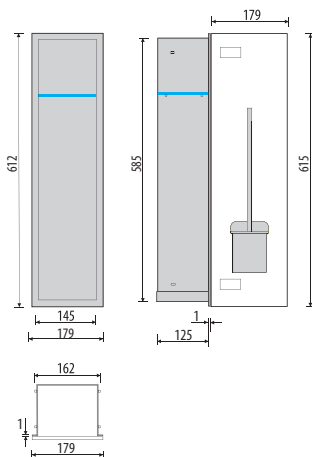

korpus nerezová oceľ, brúsená, 1x dvierka sklo

Korpus F.PWAD WC 600 (DIN L; DIN R) SB – nerezová oceľ	Dvierka Biela lesklá WH, Sivá lesklá GR, Čierna lesklá BL	549,-
	Dvierka Satin biela STWH, Satin latte STLT, Satin čierna STBL	569,-

korpus nerezová oceľ, lakovaná na bielu, sivú alebo čiernu, 1x dvierka sklo

Korpus F.PWAD LWH WC 600 (DIN L; DIN R) F.PWAD LGR WC 600 (DIN L; DIN R) F.PWAD LBL WC 600 (DIN L; DIN R) LWH – lesklá biela, RAL 9016 LGR – metalická sivá, RAL 9006 LBL – čierna matná, RAL 9005	Dvierka Biela lesklá WH, Sivá lesklá GR, Čierna lesklá BL	529,-
	Dvierka Satin biela STWH, Satin latte STLT, Satin čierna STBL	549,-