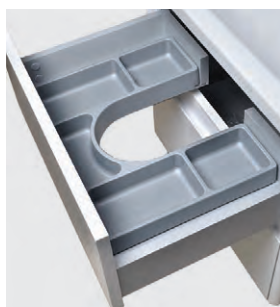

← detail organizéra v hornej zásuvke