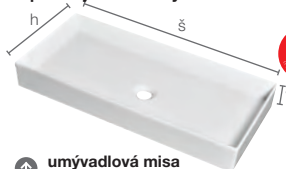

kód umývadla	š	v	h	cena
3075	75,5	10	35	269,-

umývadlová misa Avalance