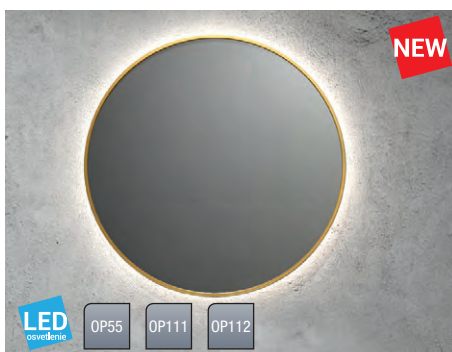

**Andrea**, zrkadlo v exkluzívnom čiernom hliníkovom ráme vrátane koženého uchytienia na zavesenie, bez osvetlenia

Andrea ø 60 cm, cena: <b>559,-</b>	Andrea ø 85 cm, cena: <b>699,-</b>
Andrea ø 70 cm, cena: <b>619,-</b>	Andrea ø 90 cm, cena: <b>719,-</b>
Andrea ø 75 cm, cena: <b>649,-</b>	
Andrea ø 80 cm, cena: <b>679,-</b>	

**NEW**

LED osvetlenie OP55 OP111 OP112

**Ronda Plus**, zrkadlo v exkluzívnom čiernom hliníkovom ráme, s ambientným osvetlením 230 V, IP 44, bez dotykového spínača (OP55), možné doobjednať

Ronda Plus ø 60 cm, cena: <b>519,-</b>	Ronda Plus ø 100 cm, cena: <b>789,-</b>
Ronda Plus ø 70 cm, cena: <b>589,-</b>	Ronda Plus ø 110 cm, cena: <b>909,-</b>
Ronda Plus ø 75 cm, cena: <b>609,-</b>	Ronda Plus ø 120 cm, cena: <b>1019,-</b>
Ronda Plus ø 80 cm, cena: <b>629,-</b>	Ronda Plus ø 130 cm, cena: <b>1129,-</b>
Ronda Plus ø 85 cm, cena: <b>669,-</b>	Ronda Plus ø 140 cm, cena: <b>1239,-</b>
Ronda Plus ø 90 cm, cena: <b>719,-</b>	Ronda Plus ø 150 cm, cena: <b>1389,-</b>