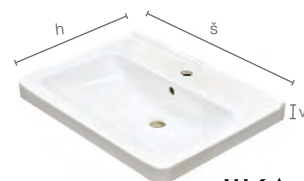

detail organizéra v hornej zásuvke

umývadlo
Cubito

JIKA

kód umývadla	š	v	h	cena
H8114220001041	45	5	34	104,-
H8104220001041	55	5	42	115,-
H8104230001041	60	5	45	120,-
H8104240001041	65	5	48,5	143,-
H8104260001041	85	5	48,5	369,-