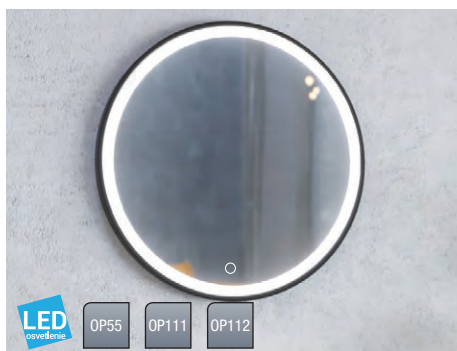

LED osvetlenie OP55 OP111 OP112

Lupe, zrkadlo v exkluzívnom čiernom hliníkovom ráme, s osvetlením 230 V, IP 44, bez dotykového spínača (OP55), možné doobjednať

Lupe ø 60 cm, cena: 629,-	Lupe ø 100 cm, cena: 969,-
Lupe ø 70 cm, cena: 699,-	Lupe ø 110 cm, cena: 1039,-
Lupe ø 75 cm, cena: 739,-	Lupe ø 120 cm, cena: 1159,-
Lupe ø 80 cm, cena: 769,-	Lupe ø 130 cm, cena: 1289,-
Lupe ø 85 cm, cena: 819,-	Lupe ø 140 cm, cena: 1429,-
Lupe ø 90 cm, cena: 889,-	Lupe ø 150 cm, cena: 1629,-