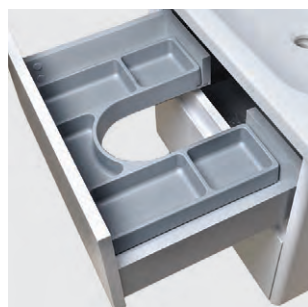

↓ detail organizéra v hornej zásuvke