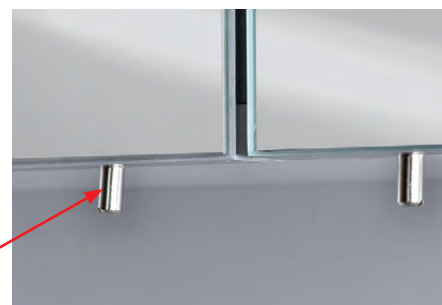

↓ detail otvárania dvierok
skriniek Terme