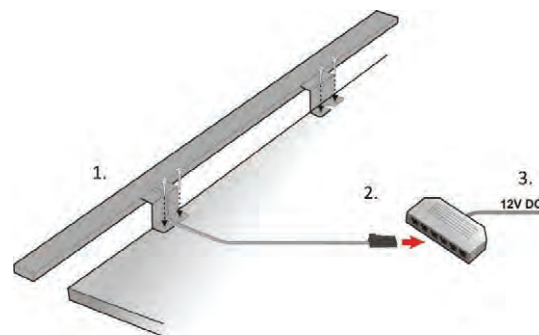

NW
~4000K

EL-SL1200/WW/SP/IP44	šírka 1200 mm, 12 V DC, 13,8 W, WW-3000K, NW-4000 K, CW-6000K, trafo 30 W Slim	219,-
EL-SL1200/NW/SP/IP44		
EL-SL1200/CW/SP/IP44		

NW
~4000K

osvetlenie – montáž na stenu		
R10613	Palea, šírka 500 mm, 230 V, 7 W, chróm, 3000K, IP44	189,-

vypínač so zásuvkou

O69	85x55 mm, s krytkou	89,-

LED

SLIM L osvetlenie, chróm – montáž na zrkadlá

EL-SL400L/WW/SP/IP44	šírka 400 mm, 12 V DC, 4,6 W, WW-3000K, NW-4000 K, CW-6000K, trafo 12 W Slim	139,-
EL-SL400L/NW/SP/IP44		
EL-SL400L/CW/SP/IP44		

NW
~4000K

EL-SL600L/WW/SP/IP44	šírka 600 mm, 12 V DC, 6,9 W, WW-3000K, NW-4000 K, CW-6000K, trafo 12 W Slim	159,-
EL-SL600L/NW/SP/IP44		
EL-SL600L/CW/SP/IP44		

NW
~4000K

EL-SL800L/WW/SP/IP44	šírka 800 mm, 12 V DC, 9,2 W, WW-3000K, NW-4000 K, CW-6000K, trafo 30 W Slim	179,-
EL-SL800L/NW/SP/IP44		
EL-SL800L/CW/SP/IP44		

NW
~4000K

EL-SL1000L/WW/SP/IP44	šírka 1000 mm, 12 V DC, 11,5 W, WW-3000K, NW-4000 K, CW-6000K, trafo 30 W Slim	199,-
EL-SL1000L/NW/SP/IP44		
EL-SL1000L/CW/SP/IP44		

NW
~4000K

EL-SL1200L/WW/SP/IP44	šírka 1200 mm, 12 V DC, 13,8 W, WW-3000K, NW-4000 K, CW-6000K, trafo 30 W Slim	229,-
EL-SL1200L/NW/SP/IP44		
EL-SL1200L/CW/SP/IP44		

NW
~4000K

Pri osvetleniach SLIM a SLIM L je možnosť bezplatného výberu farby LED svetla (CW, NW, WW), potrebné dopresniť v objednávke. Všetky LED osvetlenia sú vrátane transformátora.

CW
~6000K

studená biela

NW
~4000K

stredná biela

WW
~3000K

teplá biela

↑ schéma montáže a zapojenia na zrkadlá

↑ schéma montáže a zapojenia na zrkadlá podlepené na ráme a zrkadlové skrinky