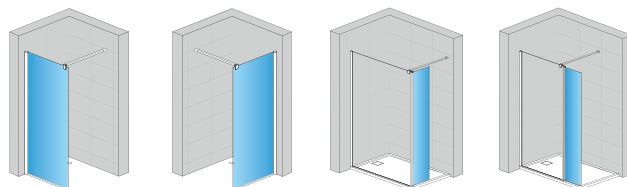

↑ STR4P + BTE3

Montáž vľavo

Montáž vpravo

STR4P + BTE2

STR4P + BTE3

Príklad objednávacieho kódu: STRP4P 0800 50 07 = WALK-IN EASY sprchová zástena, výška 2000 mm, šírka 800 mm, aluchróm, číre sklo