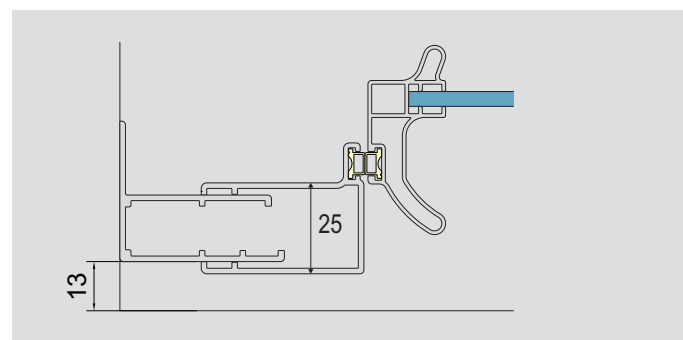

### Montáž na stenu D20S3

Rozmery sú uvedené v mm

Tovar skladom.