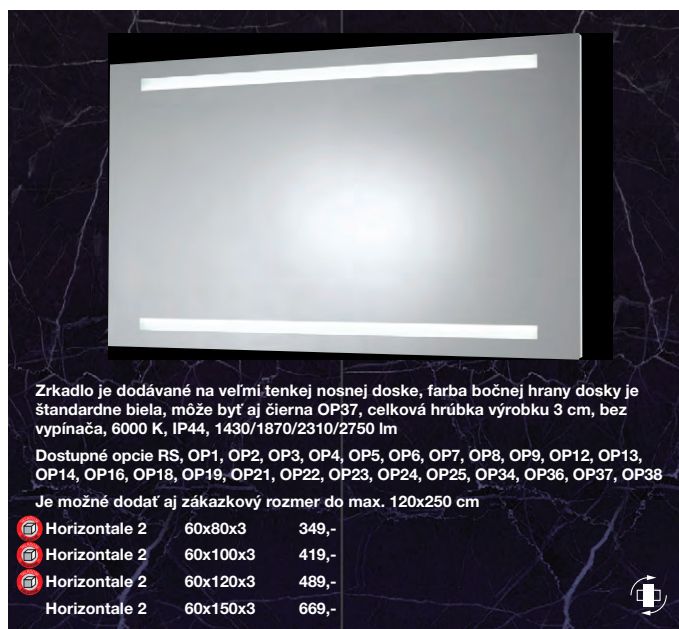

Zrkadlo je dodávané na veľmi tenkej nosnej doske, farba bočnej hrany dosky je štandardne biela, môže byť aj čierna OP37, celková hrúbka výrobku 3 cm, bez vypínača, 6000 K, IP44, 1430/1870/2310/2750 lm

Dostupné opcie RS, OP1, OP2, OP3, OP4, OP5, OP6, OP7, OP8, OP9, OP12, OP13, OP14, OP16, OP18, OP19, OP21, OP22, OP23, OP24, OP25, OP34, OP36, OP37, OP38

Je možné dodať aj zákazkový rozmer do max. 120x250 cm

Horizontale 2	60x80x3	349,-
Horizontale 2	60x100x3	419,-
Horizontale 2	60x120x3	489,-
Horizontale 2	60x150x3	669,-