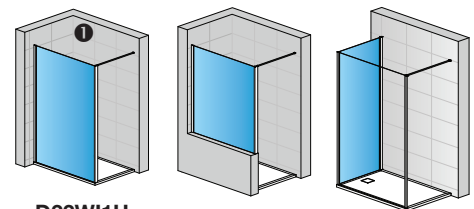

↑ D22WI1H + D22WI1H + VTBTk
čierna matná, číre sklo

D22WI1H
s vodorovnou
vzperou

D22F1SM
+ D22BTK1HSM

D22WI1H
+ D22F3

D22F1 – Pevná stena samostatná, 6 mm bezpečnostné sklo | dodávka v 1 balení

Štandardné rozmery		Typ	Šírka	Farba	Sklo	Cena	Sklo	Cena
Šírka	Výška	Kód	Rozmer	06 = čierna matná 50 = aluchróm	07 = číre	v EUR	87 = Screen 88 = biele linky	v EUR
250 – 800	do 2000	D22F1	SM1	xx	07	377,-	xx	490,-
801 – 1400	do 2000	D22F1	SM2	xx	07	491,-	xx	736,-

D22BTK1H – Príslušenstvo na objednávku: Montážny stabilizačný set (vodorovná vzpera)
dĺžka vodorovnej vzpery 1200 mm, dodávka v 1 balení

Montážny set pre výšku zásteny		Typ	Farba	Výška	Cena
		Kód	06 = čierna matná 50 = aluchróm	Rozmer	v EUR
Štandardné rozmery	2000	D22BTK1V	xx	2000	127,-
Zvláštne rozmery	do 2000	D22BTK1V	xx	SM1	149,-

Prestaviteľné šírky	Šírka	1
Štandardné rozmery	700	680 – 705
	800	780 – 805
	900	880 – 905
	1000	980 – 1005
	1200	1180 – 1205
	1400	1380 – 1405