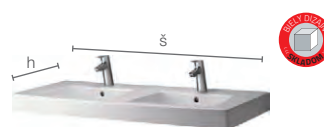

dvojumývadlo Cubito JIKA