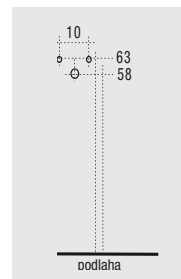

Pre bezproblémové napojenie odtoku umývadla odporúčame použiť nasledovné doplnky: