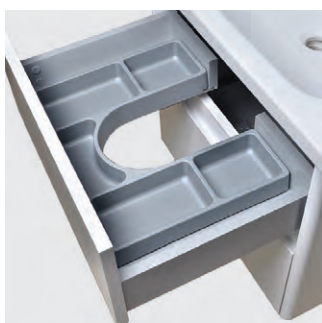

# BLEND

Korpus a čelné plochy materiál MDF fólia. Skrinky zo série Blend nie je možné vyrobiť v dekóre LTD.

- určenie pravá /P alebo ľavá /L je dané umiestnením pántov z čelného pohľadu na skrinku
- rozmery sú uvedené v poradí: šírka/výška/hĺbka
- označenie ZZ v kóde výrobku – 2x zásuvka
- označenie /K v kóde výrobku – kôš na prádlo
- rozmer umývadlových skriniek je uvedený bez výšky umývadla
- dverka skriniek pod umývadlo a doplnkových skriniek sú vybavené tmičom na tiché dovieranie
- zásuvky sú vybavené systémom tichého dovierania
- umývadlá sú dodávané bez vodovodných batérií
- výrobok je určený do kúpeľní, nie je však prispôsobený na priamy styk s vodou
- horná zásuvka je vybavená praktickým organizérom