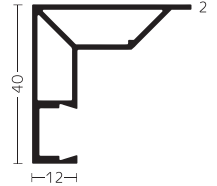

ZRKADLÁ TRIGA S LED OSVETLENÍM

OP23

hliníkový rám N34 podľa vzorkovníka odtieňov (zväčší celkový rozmer zrkadla o 5 cm), vzorkovník rámov je možné zapožičať na vyžiadanie, odtiene 34003, 34004, 34250, 34511, 34514, 34515, 34516, 34520 Cena: **59,-/bm**

OP27

hliníkový rám ALZ podľa vzorkovníka odtieňov, vzorkovník rámov je možné zapožičať na vyžiadanie, odtiene ALZ003, ALZ004, ALZ021 Cena: **35,-/bm**

ALZ 001
biely matný

ALZ 021
čierny matný