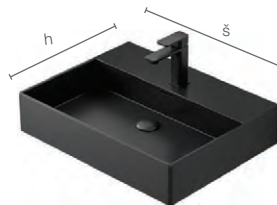

umývadlo Cape Town čierne

kód umývadla	š	v	h	cena
Cape Town čierne	60	12	47	109,-

osová vzdialenosť otvorov na upevnenie umývadla na jeho zadnej strane je 28 cm