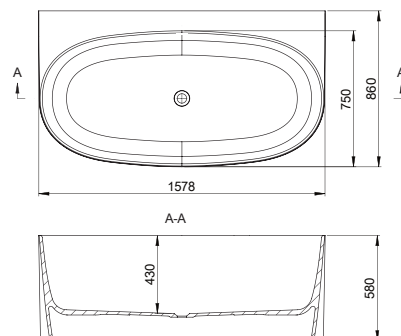

Vaňa Wall, s integrovaným prepacom a čelným panelom, dĺžka x šírka x výška: 157,8x86x58, vrátane nožičiek, Click-Clack odtoku chróm, objem: 285 l

~~2699,-~~ 2199,-