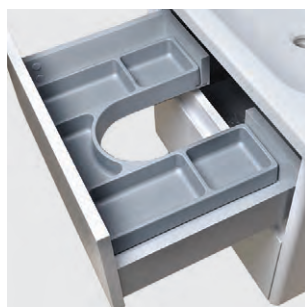

# FLUORIT UP

Korpus a čelná plocha biela fólia lesk alebo LTD dekór.

- určenie pravá /P alebo ľavá /L je dané umiestnením pántov z čelného pohľadu na skrinku
- rozmery sú uvedené v poradí: šírka/výška/hĺbka
- rozmer umývadlových skriniek je uvedený bez výšky umývadla
- dvierka i zásuvky sú vybavené systémom tichého dovierania
- označenie Z v kóde výrobku – 1x zásuvka, označenie ZZ v kóde výrobku – 2x zásuvka
- u univerzálnych skriniek je nutné pre výrobu dodať výkres s presnými rozmermi, veľkosťou a umiestnením otvoru pre odpad umývadla, prípadne batérie
- zrkadlá alebo zrkadlové skrinky, ktorých súčasťou nie je osvetlenie, nie sú konštrukčne pre osvetlenie pripravené
- umývadlá sú dodávané bez vodovodných batérií
- výrobok je určený do kúpeľní, nie je však prispôsobený na priamy styk s vodou
- horná zásuvka je vybavená praktickým organizérom