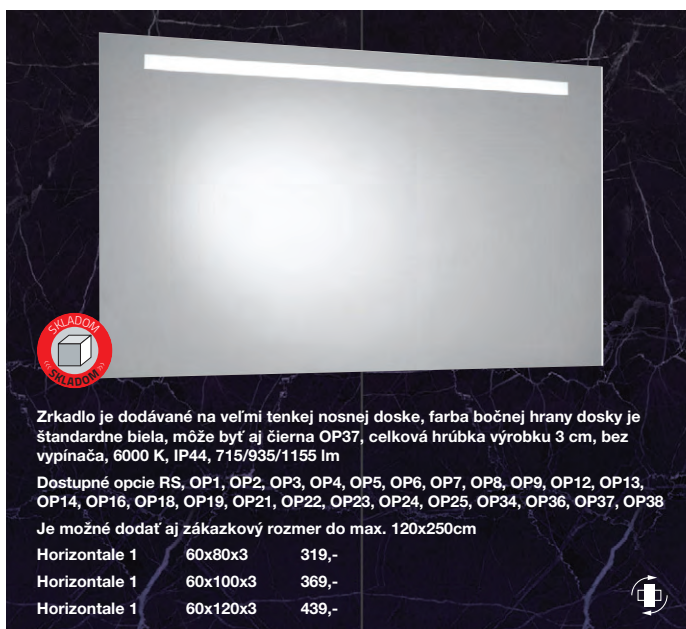

ZRKADLÁ TRIGA S LED OSVETLENÍM BEZ HLINÍKOVÉHO RÁMU

Zrkadlo je dodávané na veľmi tenkej nosnej doske, farba bočnej hrany dosky je štandardne biela, môže byť aj čierna OP37, celková hrúbka výrobku 3 cm, bez vypínača, 6000 K, IP44, 715/935/1155 lm

Dostupné opcie RS, OP1, OP2, OP3, OP4, OP5, OP6, OP7, OP8, OP9, OP12, OP13, OP14, OP16, OP18, OP19, OP21, OP22, OP23, OP24, OP25, OP34, OP36, OP37, OP38

Je možné dodať aj zákazkový rozmer do max. 120x250cm

Horizontale 1	60x80x3	319,-
Horizontale 1	60x100x3	369,-
Horizontale 1	60x120x3	439,-