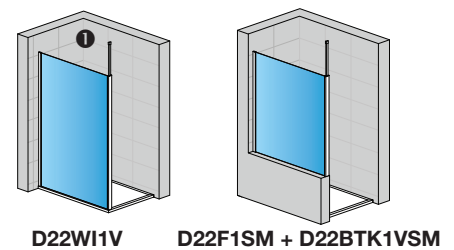

Tovar označený červenou farbou expedovaný do 2 týždňov.

Aktuálne ceny nájdete tu:

DIVERA

D22WI1V / pevná stena samostatná vrátane montážneho setu (vr. stropnej vzpery) **NEW**

6 mm bezpečnostné sklo | stropná vzpera 1200 mm (možno skrátiť) | dodávka v 2 baleniach

D22WI1H je možné kombinovať s doplnkovou bočnou stenou D22F3 pre L-montáž (pozri v generálnom katalógu Sanswis 2023/24 strany 276 – 277)

- **SAFETY GLASS 6 mm** 6 mm bezpečnostné sklo
- **Číre sklo**
- **Štandardná výška 2000 mm**
- **Max. šírka 1400 mm**
- **Max. šírka bočnej steny 1400 mm**
- **Antiplaková úprava Aquaperle**
- **Možnosť vykonania výrezov v skle**
- **Štandardné i atypické rozmery**
- **Spĺňa normu na sprchové zásteny EN 14428:2008+A1**
- **Dvere i bočnú stenu možno namontovať ako pravé alebo ľavé**
- **BLACK LINE: Pohľadové diely v čiernej matnej farbe**

D22WI1V – pevná stena samostatná vrátane montážneho setu (vr. stropnej vzpery)
6 mm bezpečnostné sklo | stropná vzpera 1200 mm (možno skrátiť) | dodávka v 2 baleniach

Štandardné rozmery		Typ	Šírka	Farba	Sklo	Cena	Sklo	Cena
Šírka	Výška	Kód	Rozmer	06 = čierna matná 50 = aluchróm	07 = číre	v EUR	87 = Screen 88 = biele linky	v EUR
700	2000	D22WI1V	070	xx	07	406,-	xx	475,-
800	2000	D22WI1V	080	xx	07	416,-	xx	488,-
900	2000	D22WI1V	090	xx	07	428,-	xx	503,-
1000	2000	D22WI1V	100	xx	07	448,-	xx	528,-
1200	2000	D22WI1V	120	xx	07	467,-	xx	553,-
1400	2000	D22WI1V	140	xx	07	485,-	xx	575,-

D22WI1V je možné kombinovať s doplnkovou bočnou stenou D22F3 pre L-montáž

Príklad objednávacieho kódu: **D22WI1V 080 50 07**

D22WI1V 080 50 07 = DIVERA pevná stena samostatná s montážnym setom (stropná vzpera), šírka pevnej steny 800 mm, výška 2000 mm, aluchróm, číre sklo

D22F1 – Pevná stena samostatná, 6 mm bezpečnostné sklo | dodávka v 1 balení