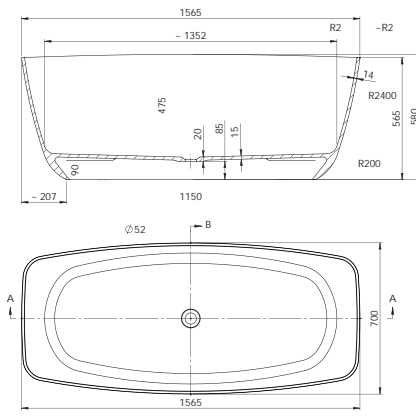

## APURA

156,5x70x59

Pohodlné a hlboké s minimalistickým dizajnom, to sú vane Ergo a Wall. Sú vhodné do stredných a väčších kúpeľní, kde vynikne ich dokonalý tvar.