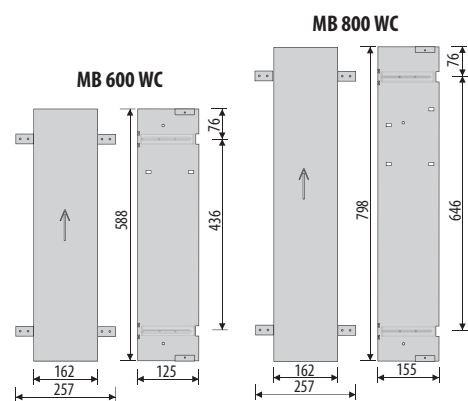

oceľový podmietskový zabudovateľný rám

MB 600 WC	oceľový podmietskový zabudovateľný rám hĺbkovo prestaviteľný, opatrený náterom proti korózií pre WC moduly výšky 650 mm	99,-
MB 800 WC	oceľový podmietskový zabudovateľný rám hĺbkovo prestaviteľný, opatrený náterom proti korózií pre WC moduly výšky 800 mm	119,-

Podmietskový rám je hĺbkovo nastaviteľný, je to voľiteľný komponent, odporúčame ho k montáži použiť, ale nie je nevyhnutnosť.

VZORKOVNÍK SKIEL DVIEROK SÉRIE MODULO, VZORKOVNÍK SKIEL JE MOŽNÉ ZAPOŽIČAŤ NA VYŽIADANIE