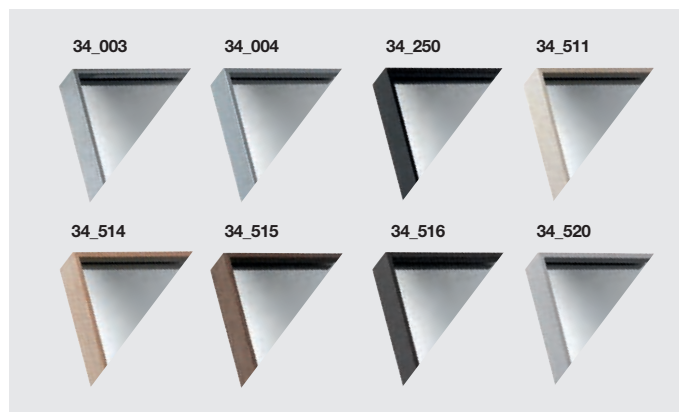

OP23 – vzorkovník rámov (pozri stranu 75)

← detail rámu zrkadla Pietro