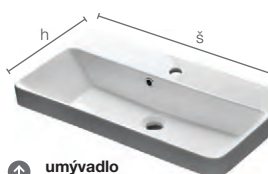

kód umývadla	š	v	h	cena
11055	55	6	37	105,-
11070	70	6	37	129,-

umývadlo Tulux Compact