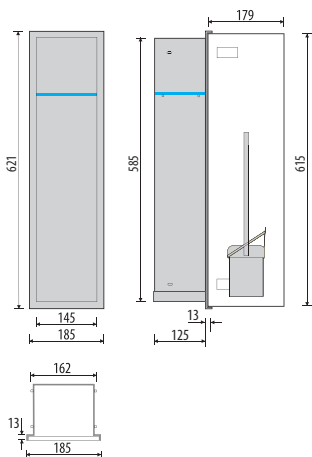

Tovar označený

skladom, ostatný tovar expedovaný do 2 – 6 týždňov.

Aktuálne ceny nájdete tu:

MODULO

nerozová skrinka na zabudovanie do steny, vrátane WC kefy a sklenenej poličky na WC papier, dverka pre vloženie/nalepenie obkladu

Korpus Z.PWAT WC 600 (DIN L; DIN R)	Dvierka nerezové s vloženým obkladom	549,-

nerozová skrinka na zabudovanie do steny, lakovaná na bielu, sivú alebo čiernu, vrátane WC kefy a sklenenej poličky na WC papier, dverka pre vloženie/nalepenie obkladu

Korpus Z.PWAT LWH WC 600 (DIN L; DIN R) Z.PWAT LGR WC 600 (DIN L; DIN R) Z.PWAT LBL WC 600 (DIN L; DIN R) LWH – lesklá biela, RAL 9016 LGR – metalická sivá, RAL 9006 LBL – čierna matná, RAL 9005	dvierka s vloženým obkladom LWH – lesklá biela, RAL 9016 LGR – metalická sivá, RAL 9006 LBL – čierna matná, RAL 9005	549,-

DIN L DIN R

Označenie otvárania dveriek modulov ľavé/pravé